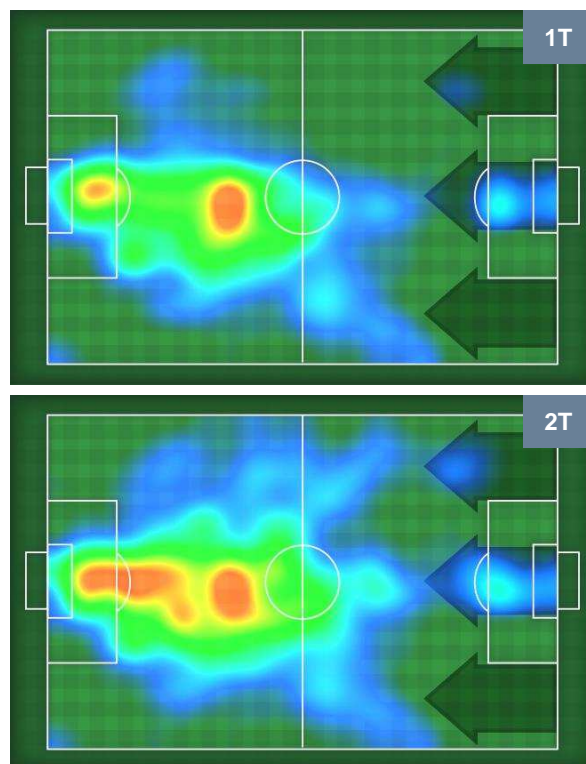

CHIEVOVERONA

CHI 2

1 SAM

SAMPDORIA

MVP (Most Valuable Player)

LUCAS CASTRO		19
CHIEVOVERONA		CHI
Ruolo:	Centrocampista	
Altezza:	1,82m	
Peso:	78 Kg	
Data Nascita:	09/04/1989	
Nazionalità:	ARG	
Jog 20% - Run 69% - Sprint 11% Km 11.954		
2.376	8.226	1.352
Statistiche		
Gol	1	
Occasioni da gol	3	
Totale tiri	3	
Tiri in porta (Gol)	2(1)	
Azioni attacco	3	
Palle recuperate	2	
Falli subiti	1	
Minuti giocati	95'	

FABIO QUAGLIARELLA		27
SAMPDORIA		SAM
Ruolo:	Attaccante	
Altezza:	1,8m	
Peso:	79 Kg	
Data Nascita:	31/01/1983	
Nazionalità:	ITA	
Jog 26% - Run 64% - Sprint 10% Km 8.754		
2.239	5.588	0.927
Statistiche		
Gol	1	
Occasioni da gol	3	
Totale tiri	3	
Tiri in porta (Gol)	1(1)	
Azioni attacco	2	
Falli subiti	1	
Minuti giocati	74'	

HeatMap