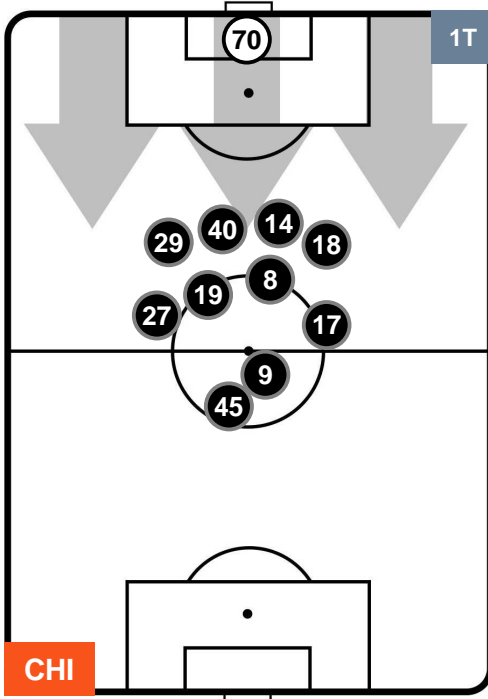

CHIEVOVERONA

CHI 2

1 SAM

SAMPDORIA

POSIZIONI MEDIE POSSESSO PALLA (proprio)

- Legenda:**
- 1ª Sostituzione ● Giocatore Entrato ● Giocatore Uscito
 - 2ª Sostituzione ● Giocatore Entrato ● Giocatore Uscito ■ Giocatore Entrato in sostituzione di ●
 - 3ª Sostituzione ● Giocatore Entrato ● Giocatore Uscito ■ Giocatore Entrato in sostituzione di ●

CHIEVOVERONA

CHI 2

1 SAM

SAMPDORIA

POSIZIONI MEDIE POSSESSO PALLA (avversario)

- Legenda:**
- 1ª Sostituzione ● Giocatore Entrato ● Giocatore Uscito
 - 2ª Sostituzione ● Giocatore Entrato ● Giocatore Uscito ■ Giocatore Entrato in sostituzione di ●
 - 3ª Sostituzione ● Giocatore Entrato ● Giocatore Uscito ■ Giocatore Entrato in sostituzione di ●