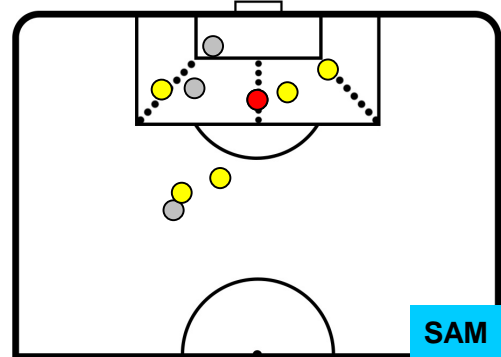

1 SAM

SAMPDORIA

ZONE DI TIRO

2	Gol	1
4	In porta	6
4	Fuori Porta	3

CROSS IN GIOCO

PALLE RECUPERATE

CHIEVOVERONA

CHI 2

1 SAM

SAMPDORIA

MVP (Most Valuable Player)

LUCAS CASTRO		19
CHIEVOVERONA		CHI
Ruolo:	Centrocampista	
Altezza:	1,82m	
Peso:	78 Kg	
Data Nascita:	09/04/1989	
Nazionalità:	ARG	
Jog 20% - Run 69% - Sprint 11% Km 11.954		
2.376	8.226	1.352
Statistiche		
Gol	1	
Occasioni da gol	3	
Totale tiri	3	
Tiri in porta (Gol)	2(1)	
Azioni attacco	3	
Palle recuperate	2	
Falli subiti	1	
Minuti giocati	95'	