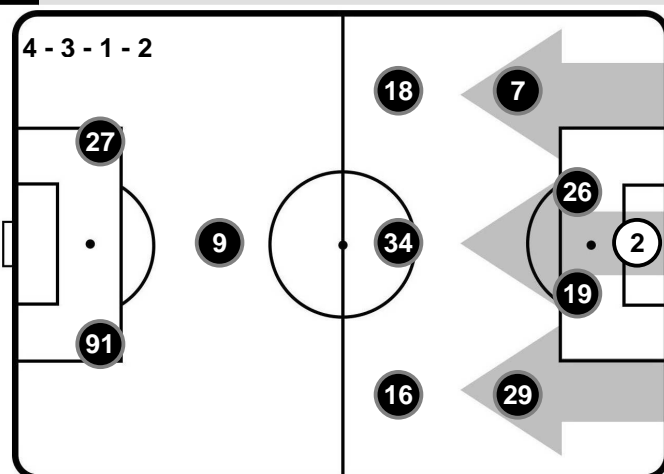

Allenatore: ROLANDO MARAN

Arbitro:
Guardalinee:
Guardalinee:
Quarto Uomo:
V.A.R.:
A.V.A.R.:

SAMPDORIA

2	EMILIANO VIVIANO (P)
7	JACOPO SALA
26	MATIAS SILVESTRE
19	VASCO REGINI
29	NICOLA MURRU
18	DENNIS PRAET
34	LUCAS TORREIRA
16	KAROL LINETTY
9	GIANLUCA CAPRARI
27	FABIO QUAGLIARELLA
91	DUVAN ZAPATA