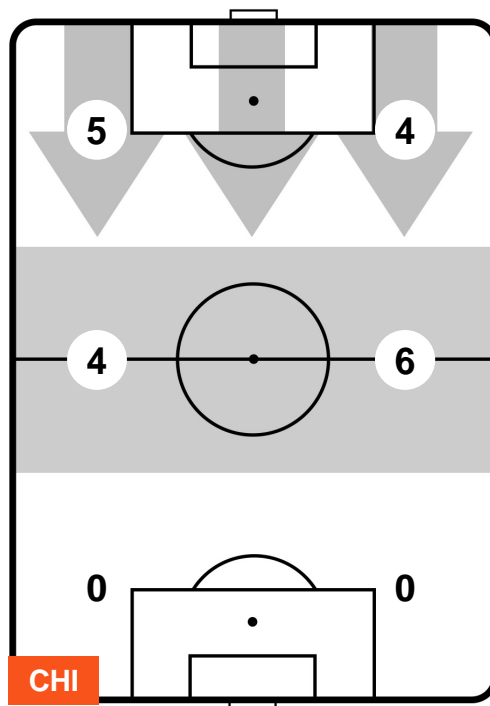

1 SAM

SAMPDORIA

ZONE DI TIRO

2	Gol	1
4	In porta	6
4	Fuori Porta	3

CROSS IN GIOCO

PALLE RECUPERATE

CHIEVOVERONA

CHI 2

1 SAM

SAMPDORIA

MVP (Most Valuable Player)

LUCAS CASTRO		19
CHIEVOVERONA		CHI
Ruolo:	Centrocampista	
Altezza:	1,82m	
Peso:	78 Kg	
Data Nascita:	09/04/1989	
Nazionalità:	ARG	
Jog 20% - Run 69% - Sprint 11% Km 11.954		
2.376	8.226	1.352
Statistiche		
Gol	1	
Occasioni da gol	3	
Totale tiri	3	
Tiri in porta (Gol)	2(1)	
Azioni attacco	3	
Palle recuperate	2	
Falli subiti	1	
Minuti giocati	95'	