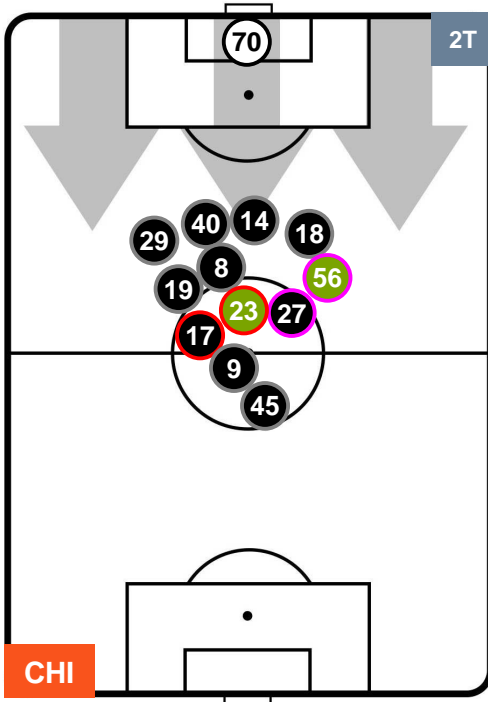

CHIEVOVERONA

CHI 2

1 SAM

SAMPDORIA

POSIZIONI MEDIE POSSESSO PALLA (proprio)

- Legenda:**
- 1ª Sostituzione ● Giocatore Entrato ● Giocatore Uscito
 - 2ª Sostituzione ● Giocatore Entrato ● Giocatore Uscito ■ Giocatore Entrato in sostituzione di ●
 - 3ª Sostituzione ● Giocatore Entrato ● Giocatore Uscito ■ Giocatore Entrato in sostituzione di ●

CHIEVOVERONA

CHI 2

1 SAM

SAMPDORIA

POSIZIONI MEDIE POSSESSO PALLA (avversario)

- Legenda:**
- 1ª Sostituzione ● Giocatore Entrato ● Giocatore Uscito
 - 2ª Sostituzione ● Giocatore Entrato ● Giocatore Uscito ■ Giocatore Entrato in sostituzione di ●
 - 3ª Sostituzione ● Giocatore Entrato ● Giocatore Uscito ■ Giocatore Entrato in sostituzione di ●