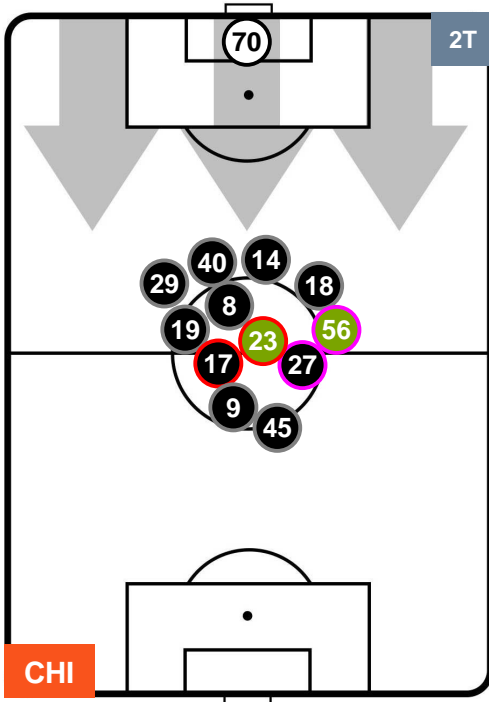

SAMPDORIA

HEATMAP

CHIEVOVERONA

CHI 2

1 SAM

SAMPDORIA

POSIZIONI MEDIE

- Legenda:**
- 1ª Sostituzione ● Giocatore Entrato ● Giocatore Uscito
 - 2ª Sostituzione ● Giocatore Entrato ● Giocatore Uscito ■ Giocatore Entrato in sostituzione di ●
 - 3ª Sostituzione ● Giocatore Entrato ● Giocatore Uscito ■ Giocatore Entrato in sostituzione di ●

CHIEVOVERONA

CHI 2

1 SAM

SAMPDORIA

POSIZIONI MEDIE POSSESSO PALLA (proprio)

- Legenda:**
- 1ª Sostituzione ● Giocatore Entrato ● Giocatore Uscito
 - 2ª Sostituzione ● Giocatore Entrato ● Giocatore Uscito ■ Giocatore Entrato in sostituzione di ●
 - 3ª Sostituzione ● Giocatore Entrato ● Giocatore Uscito ■ Giocatore Entrato in sostituzione di ●