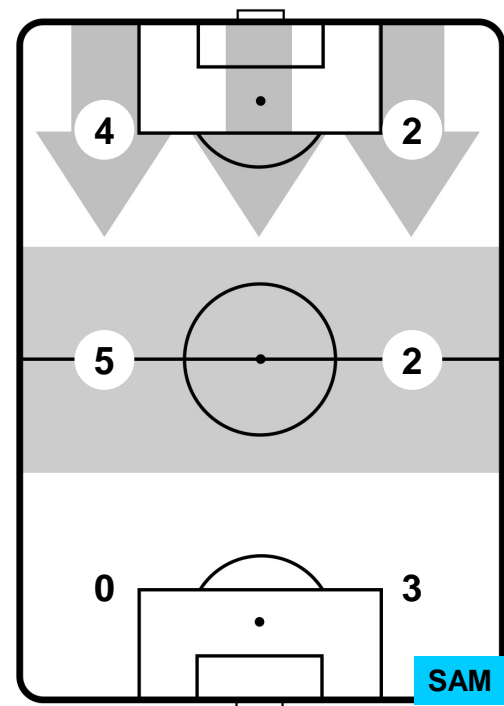

1 SAM

SAMPDORIA

ZONE DI TIRO

2	Gol	1
4	In porta	6
4	Fuori Porta	3

CROSS IN GIOCO

PALLE RECUPERATE

CHIEVOVERONA

CHI 2

1 SAM

SAMPDORIA

MVP (Most Valuable Player)

LUCAS CASTRO		19
CHIEVOVERONA		CHI
Ruolo:	Centrocampista	
Altezza:	1,82m	
Peso:	78 Kg	
Data Nascita:	09/04/1989	
Nazionalità:	ARG	
Jog 20% - Run 69% - Sprint 11% Km 11.954		
2.376	8.226	1.352
Statistiche		
Gol	1	
Occasioni da gol	3	
Totale tiri	3	
Tiri in porta (Gol)	2(1)	
Azioni attacco	3	
Palle recuperate	2	
Falli subiti	1	
Minuti giocati	95'	