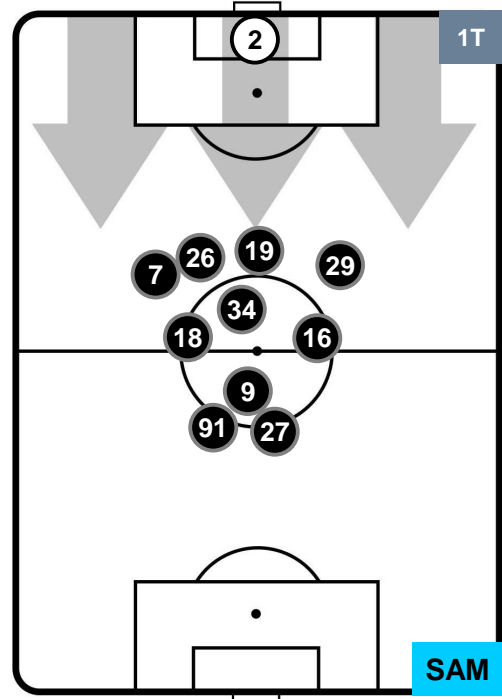

CHIEVOVERONA

CHI 2

1 SAM

SAMPDORIA

POSIZIONI MEDIE POSSESSO PALLA (proprio)

- Legenda:**
- 1ª Sostituzione ● Giocatore Entrato ● Giocatore Uscito
 - 2ª Sostituzione ● Giocatore Entrato ● Giocatore Uscito ■ Giocatore Entrato in sostituzione di ●
 - 3ª Sostituzione ● Giocatore Entrato ● Giocatore Uscito ■ Giocatore Entrato in sostituzione di ●

CHIEVOVERONA

CHI 2

1 SAM

SAMPDORIA

POSIZIONI MEDIE POSSESSO PALLA (avversario)

- Legenda:**
- 1ª Sostituzione ● Giocatore Entrato ● Giocatore Uscito
 - 2ª Sostituzione ● Giocatore Entrato ● Giocatore Uscito ■ Giocatore Entrato in sostituzione di ●
 - 3ª Sostituzione ● Giocatore Entrato ● Giocatore Uscito ■ Giocatore Entrato in sostituzione di ●