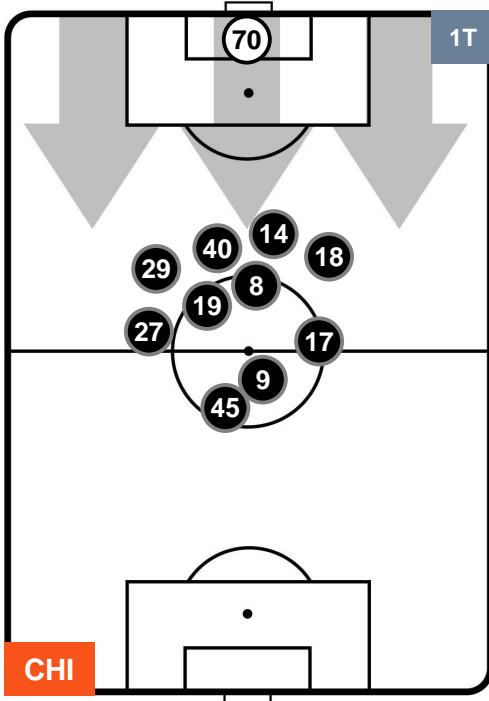

SAMPDORIA

HEATMAP

CHIEVOVERONA

CHI 2

1 SAM

SAMPDORIA

POSIZIONI MEDIE

- Legenda:**
- 1ª Sostituzione ● Giocatore Entrato ● Giocatore Uscito
 - 2ª Sostituzione ● Giocatore Entrato ● Giocatore Uscito ■ Giocatore Entrato in sostituzione di ●
 - 3ª Sostituzione ● Giocatore Entrato ● Giocatore Uscito ■ Giocatore Entrato in sostituzione di ●

CHIEVOVERONA

CHI 2

1 SAM

SAMPDORIA

POSIZIONI MEDIE POSSESSO PALLA (proprio)

- Legenda:**
- 1ª Sostituzione ● Giocatore Entrato ● Giocatore Uscito
 - 2ª Sostituzione ● Giocatore Entrato ● Giocatore Uscito ■ Giocatore Entrato in sostituzione di ●
 - 3ª Sostituzione ● Giocatore Entrato ● Giocatore Uscito ■ Giocatore Entrato in sostituzione di ●