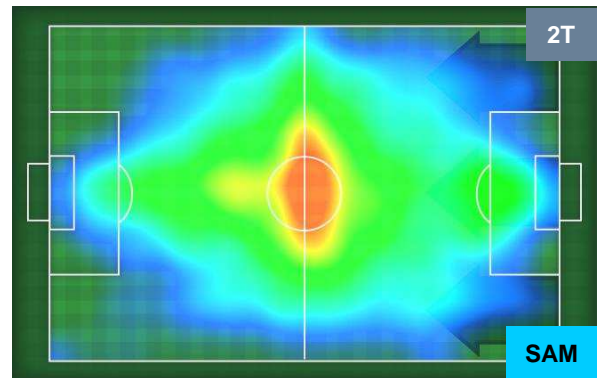

SAMPDORIA

HEATMAP

CHIEVOVERONA

CHI 2

1 SAM

SAMPDORIA

POSIZIONI MEDIE

- Legenda:**
- 1ª Sostituzione ● Giocatore Entrato ● Giocatore Uscito
 - 2ª Sostituzione ● Giocatore Entrato ● Giocatore Uscito ■ Giocatore Entrato in sostituzione di ●
 - 3ª Sostituzione ● Giocatore Entrato ● Giocatore Uscito ■ Giocatore Entrato in sostituzione di ●