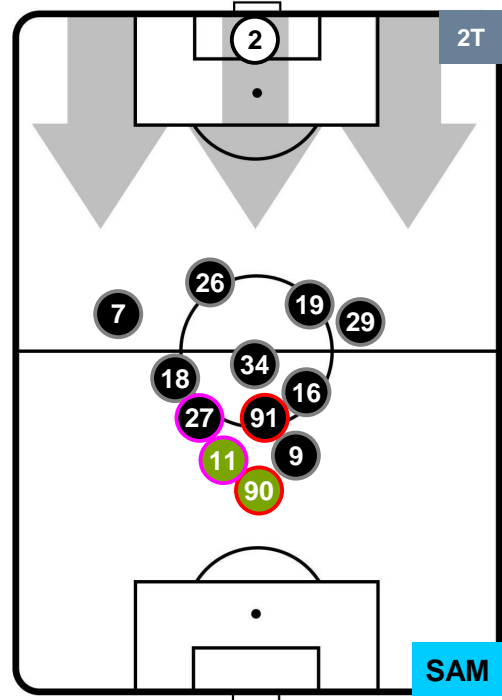

SAMPDORIA

HEATMAP

CHIEVOVERONA

CHI 2

1 SAM

SAMPDORIA

POSIZIONI MEDIE

- Legenda:**
- 1ª Sostituzione ● Giocatore Entrato ● Giocatore Uscito
 - 2ª Sostituzione ● Giocatore Entrato ● Giocatore Uscito ■ Giocatore Entrato in sostituzione di ●
 - 3ª Sostituzione ● Giocatore Entrato ● Giocatore Uscito ■ Giocatore Entrato in sostituzione di ●

CHIEVOVERONA

CHI 2

1 SAM

SAMPDORIA

POSIZIONI MEDIE POSSESSO PALLA (proprio)

- Legenda:**
- 1ª Sostituzione ● Giocatore Entrato ● Giocatore Uscito
 - 2ª Sostituzione ● Giocatore Entrato ● Giocatore Uscito ■ Giocatore Entrato in sostituzione di ●
 - 3ª Sostituzione ● Giocatore Entrato ● Giocatore Uscito ■ Giocatore Entrato in sostituzione di ●

CHIEVOVERONA

CHI 2

1 SAM

SAMPDORIA

POSIZIONI MEDIE POSSESSO PALLA (avversario)

- Legenda:**
- 1ª Sostituzione ● Giocatore Entrato ● Giocatore Uscito
 - 2ª Sostituzione ● Giocatore Entrato ● Giocatore Uscito ■ Giocatore Entrato in sostituzione di ●
 - 3ª Sostituzione ● Giocatore Entrato ● Giocatore Uscito ■ Giocatore Entrato in sostituzione di ●