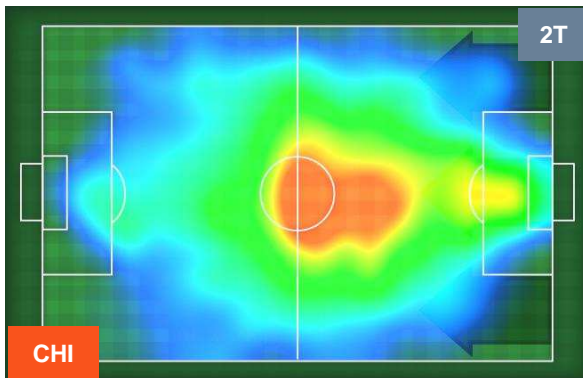

SAMPDORIA

HEATMAP

CHIEVOVERONA

CHI 2

1 SAM

SAMPDORIA

POSIZIONI MEDIE

- Legenda:**
- 1ª Sostituzione ● Giocatore Entrato ● Giocatore Uscito
 - 2ª Sostituzione ● Giocatore Entrato ● Giocatore Uscito ■ Giocatore Entrato in sostituzione di ●
 - 3ª Sostituzione ● Giocatore Entrato ● Giocatore Uscito ■ Giocatore Entrato in sostituzione di ●