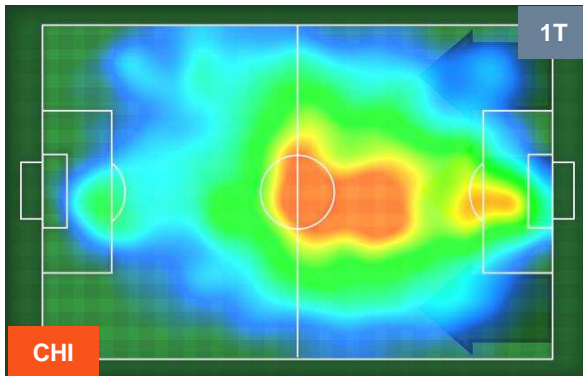

SAMPDORIA

HEATMAP

CHIEVOVERONA

CHI 2

1 SAM

SAMPDORIA

POSIZIONI MEDIE

- Legenda:**
- 1ª Sostituzione ● Giocatore Entrato ● Giocatore Uscito
 - 2ª Sostituzione ● Giocatore Entrato ● Giocatore Uscito ■ Giocatore Entrato in sostituzione di ●
 - 3ª Sostituzione ● Giocatore Entrato ● Giocatore Uscito ■ Giocatore Entrato in sostituzione di ●