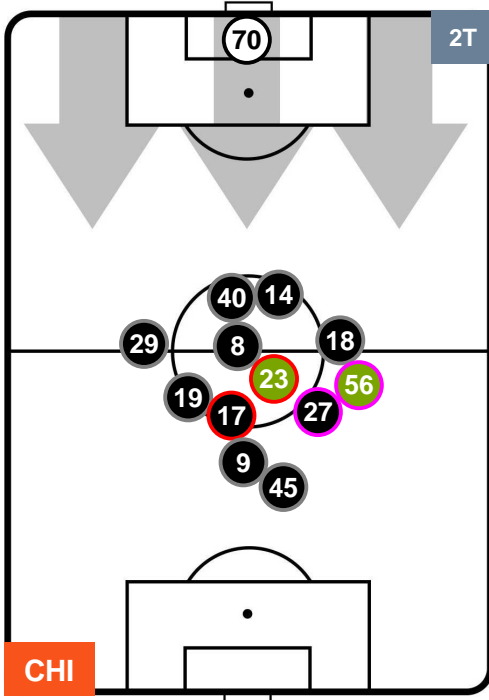

SAMPDORIA

HEATMAP

CHIEVOVERONA

CHI 2

1 SAM

SAMPDORIA

POSIZIONI MEDIE

- Legenda:**
- 1ª Sostituzione ● Giocatore Entrato ● Giocatore Uscito
 - 2ª Sostituzione ● Giocatore Entrato ● Giocatore Uscito ■ Giocatore Entrato in sostituzione di ●
 - 3ª Sostituzione ● Giocatore Entrato ● Giocatore Uscito ■ Giocatore Entrato in sostituzione di ●

CHIEVOVERONA

CHI 2

1 SAM

SAMPDORIA

POSIZIONI MEDIE POSSESSO PALLA (proprio)

- Legenda:**
- 1ª Sostituzione ● Giocatore Entrato ● Giocatore Uscito
 - 2ª Sostituzione ● Giocatore Entrato ● Giocatore Uscito ■ Giocatore Entrato in sostituzione di ●
 - 3ª Sostituzione ● Giocatore Entrato ● Giocatore Uscito ■ Giocatore Entrato in sostituzione di ●

CHIEVOVERONA

CHI 2

1 SAM

SAMPDORIA

POSIZIONI MEDIE POSSESSO PALLA (avversario)

- Legenda:**
- 1ª Sostituzione ● Giocatore Entrato ● Giocatore Uscito
 - 2ª Sostituzione ● Giocatore Entrato ● Giocatore Uscito ■ Giocatore Entrato in sostituzione di ●
 - 3ª Sostituzione ● Giocatore Entrato ● Giocatore Uscito ■ Giocatore Entrato in sostituzione di ●