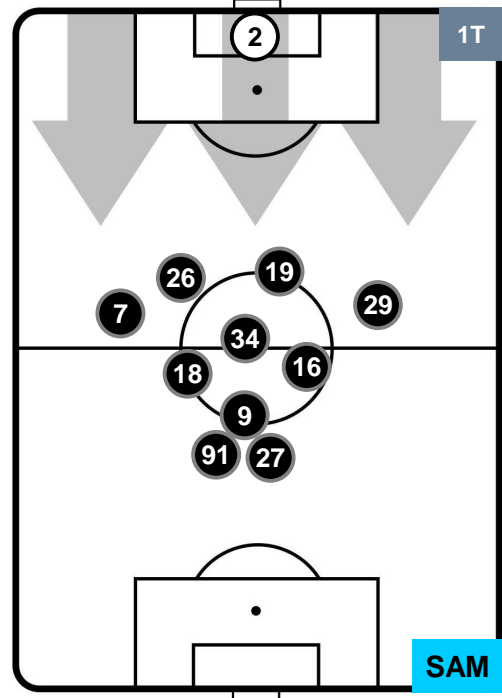

SAMPDORIA

HEATMAP

CHIEVOVERONA

CHI 2

1 SAM

SAMPDORIA

POSIZIONI MEDIE

- Legenda:**
- 1ª Sostituzione ● Giocatore Entrato ● Giocatore Uscito
 - 2ª Sostituzione ● Giocatore Entrato ● Giocatore Uscito ■ Giocatore Entrato in sostituzione di ●
 - 3ª Sostituzione ● Giocatore Entrato ● Giocatore Uscito ■ Giocatore Entrato in sostituzione di ●

CHIEVOVERONA

CHI 2

1 SAM

SAMPDORIA

POSIZIONI MEDIE POSSESSO PALLA (proprio)

- Legenda:**
- 1ª Sostituzione ● Giocatore Entrato ● Giocatore Uscito
 - 2ª Sostituzione ● Giocatore Entrato ● Giocatore Uscito ■ Giocatore Entrato in sostituzione di ●
 - 3ª Sostituzione ● Giocatore Entrato ● Giocatore Uscito ■ Giocatore Entrato in sostituzione di ●

CHIEVOVERONA

CHI 2

1 SAM

SAMPDORIA

POSIZIONI MEDIE POSSESSO PALLA (avversario)

- Legenda:**
- 1ª Sostituzione ● Giocatore Entrato ● Giocatore Uscito
 - 2ª Sostituzione ● Giocatore Entrato ● Giocatore Uscito ■ Giocatore Entrato in sostituzione di ●
 - 3ª Sostituzione ● Giocatore Entrato ● Giocatore Uscito ■ Giocatore Entrato in sostituzione di ●