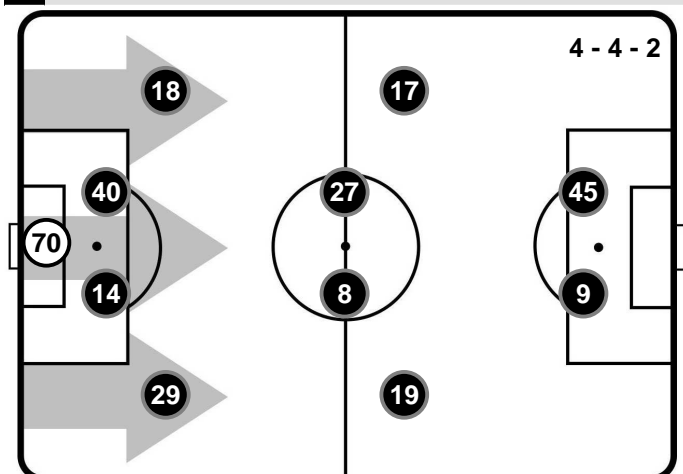

CHIEVOVERONA

CHI 2

1 SAM

SAMPDORIA

FORMAZIONI

CHIEVOVERONA

70	STEFANO SORRENTINO (P)
29	FABRIZIO CACCIATORE
14	MATTIA BANI
40	NENAD TOMOVIC
18	MASSIMO GOBBI
19	LUCAS CASTRO
8	IVAN RADOVANOVIC
27	FABIO DEPAOLI
17	EMANUELE GIACCHERINI
9	MARIUSZ STEPINSKI
45	ROBERTO INGLESE