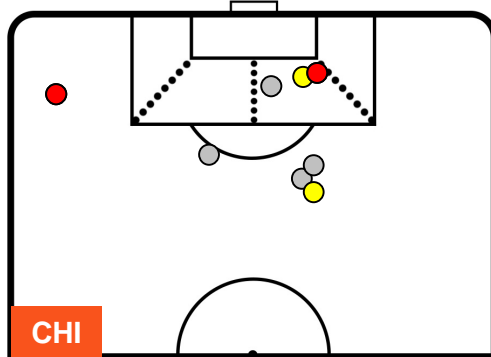

CHIEVOVERONA

CHI 2

1 SAM

SAMPDORIA

POSIZIONI MEDIE POSSESSO PALLA (avversario)

- Legenda:**
- 1ª Sostituzione ● Giocatore Entrato ● Giocatore Uscito
 - 2ª Sostituzione ● Giocatore Entrato ● Giocatore Uscito ■ Giocatore Entrato in sostituzione di ●
 - 3ª Sostituzione ● Giocatore Entrato ● Giocatore Uscito ■ Giocatore Entrato in sostituzione di ●

CHIEVOVERONA

CHI 2

1 SAM

SAMPDORIA

BARICENTRO

BILANCIAMENTO OFFENSIVO

CHIEVOVERONA

CHI 2

1 SAM

SAMPDORIA

ZONE DI TIRO

2	Gol	1
4	In porta	6
4	Fuori Porta	3

CROSS IN GIOCO

PALLE RECUPERATE

CHIEVOVERONA

CHI 2