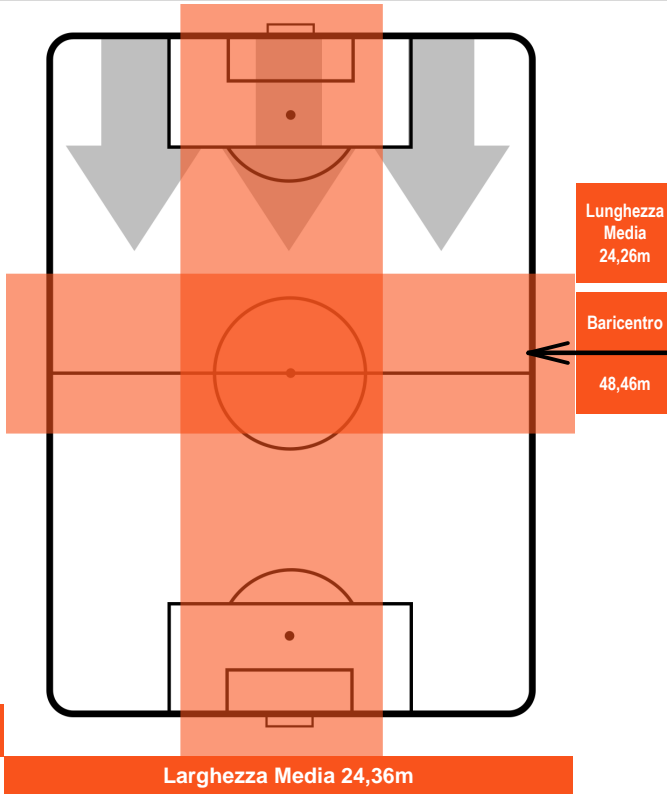

CHIEVOVERONA

CHI 2

1 SAM

SAMPDORIA

BARICENTRO