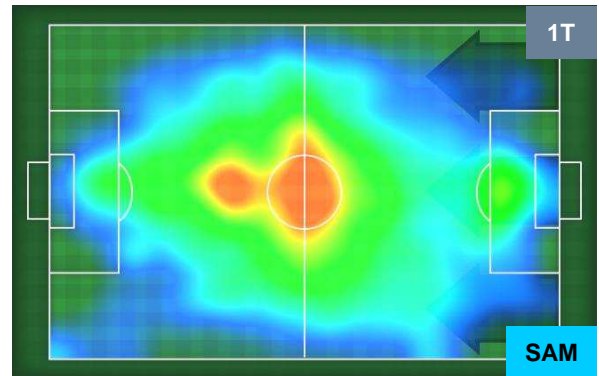

SAMPDORIA

HEATMAP

CHIEVOVERONA

CHI 2

1 SAM

SAMPDORIA

POSIZIONI MEDIE

- Legenda:**
- 1ª Sostituzione ● Giocatore Entrato ● Giocatore Uscito
 - 2ª Sostituzione ● Giocatore Entrato ● Giocatore Uscito ■ Giocatore Entrato in sostituzione di ●
 - 3ª Sostituzione ● Giocatore Entrato ● Giocatore Uscito ■ Giocatore Entrato in sostituzione di ●