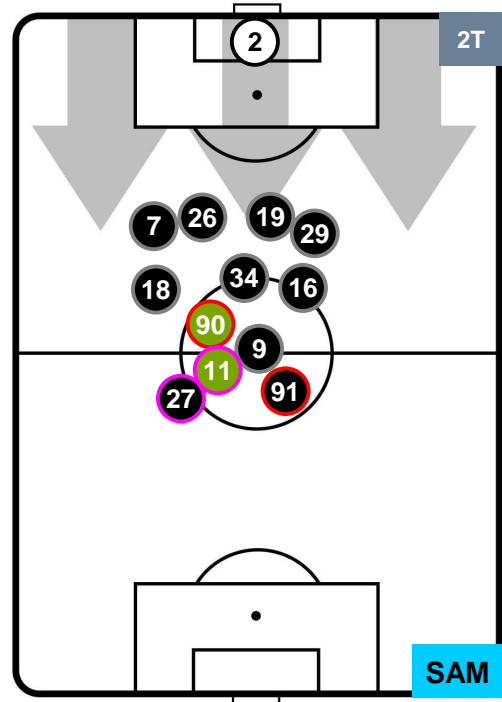

CHIEVOVERONA

CHI 2

1 SAM

SAMPDORIA

POSIZIONI MEDIE POSSESSO PALLA (proprio)

- Legenda:**
- 1ª Sostituzione ● Giocatore Entrato ● Giocatore Uscito
 - 2ª Sostituzione ● Giocatore Entrato ● Giocatore Uscito ■ Giocatore Entrato in sostituzione di ●
 - 3ª Sostituzione ● Giocatore Entrato ● Giocatore Uscito ■ Giocatore Entrato in sostituzione di ●

CHIEVOVERONA

CHI 2

1 SAM

SAMPDORIA

POSIZIONI MEDIE POSSESSO PALLA (avversario)

- Legenda:**
- 1ª Sostituzione ● Giocatore Entrato ● Giocatore Uscito
 - 2ª Sostituzione ● Giocatore Entrato ● Giocatore Uscito ■ Giocatore Entrato in sostituzione di ●
 - 3ª Sostituzione ● Giocatore Entrato ● Giocatore Uscito ■ Giocatore Entrato in sostituzione di ●