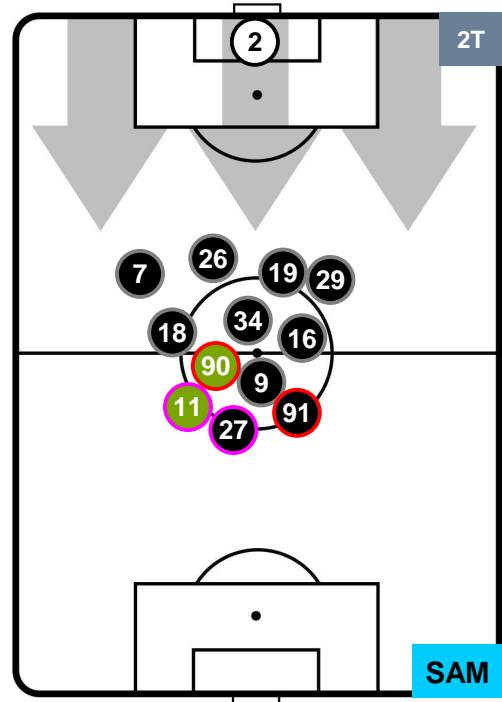

SAMPDORIA

HEATMAP

CHIEVOVERONA

CHI 2

1 SAM

SAMPDORIA

POSIZIONI MEDIE

- Legenda:**
- 1ª Sostituzione ● Giocatore Entrato ● Giocatore Uscito
 - 2ª Sostituzione ● Giocatore Entrato ● Giocatore Uscito ■ Giocatore Entrato in sostituzione di ●
 - 3ª Sostituzione ● Giocatore Entrato ● Giocatore Uscito ■ Giocatore Entrato in sostituzione di ●

CHIEVOVERONA

CHI 2

1 SAM

SAMPDORIA

POSIZIONI MEDIE POSSESSO PALLA (proprio)

- Legenda:**
- 1ª Sostituzione ● Giocatore Entrato ● Giocatore Uscito
 - 2ª Sostituzione ● Giocatore Entrato ● Giocatore Uscito ■ Giocatore Entrato in sostituzione di ●
 - 3ª Sostituzione ● Giocatore Entrato ● Giocatore Uscito ■ Giocatore Entrato in sostituzione di ●