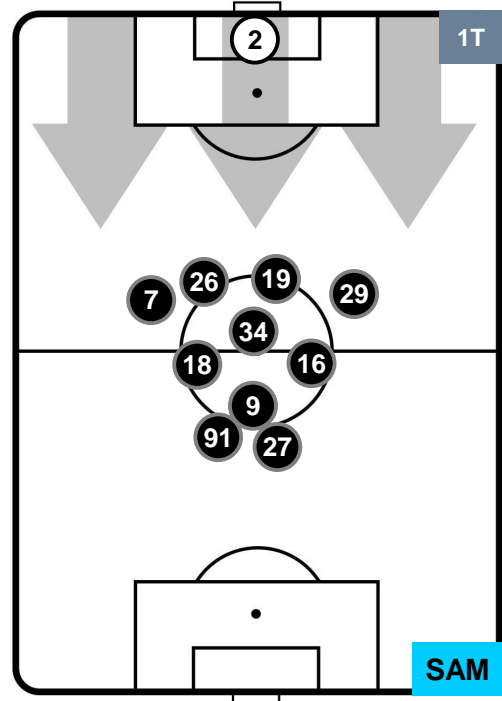

SAMPDORIA

HEATMAP

CHIEVOVERONA

CHI 2

1 SAM

SAMPDORIA

POSIZIONI MEDIE

- Legenda:**
- 1ª Sostituzione ● Giocatore Entrato ● Giocatore Uscito
 - 2ª Sostituzione ● Giocatore Entrato ● Giocatore Uscito ■ Giocatore Entrato in sostituzione di ●
 - 3ª Sostituzione ● Giocatore Entrato ● Giocatore Uscito ■ Giocatore Entrato in sostituzione di ●

CHIEVOVERONA

CHI 2

1 SAM

SAMPDORIA

POSIZIONI MEDIE POSSESSO PALLA (proprio)

- Legenda:**
- 1ª Sostituzione ● Giocatore Entrato ● Giocatore Uscito
 - 2ª Sostituzione ● Giocatore Entrato ● Giocatore Uscito ■ Giocatore Entrato in sostituzione di ●
 - 3ª Sostituzione ● Giocatore Entrato ● Giocatore Uscito ■ Giocatore Entrato in sostituzione di ●