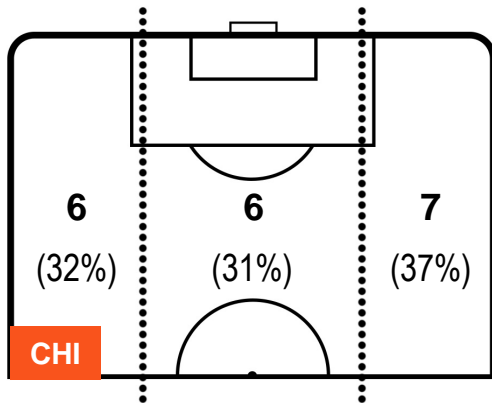

CHIEVOVERONA

CHI 2

1 SAM

SAMPDORIA

POSIZIONI MEDIE POSSESSO PALLA (avversario)

- Legenda:**
- 1ª Sostituzione ● Giocatore Entrato ● Giocatore Uscito
 - 2ª Sostituzione ● Giocatore Entrato ● Giocatore Uscito ■ Giocatore Entrato in sostituzione di ●
 - 3ª Sostituzione ● Giocatore Entrato ● Giocatore Uscito ■ Giocatore Entrato in sostituzione di ●

CHIEVOVERONA

CHI 2

1 SAM

SAMPDORIA

BARICENTRO

BILANCIAMENTO OFFENSIVO

CHIEVOVERONA

CHI 2

1 SAM

SAMPDORIA

ZONE DI TIRO

2	Gol	1
4	In porta	6
4	Fuori Porta	3

CROSS IN GIOCO

PALLE RECUPERATE

CHIEVOVERONA

CHI 2