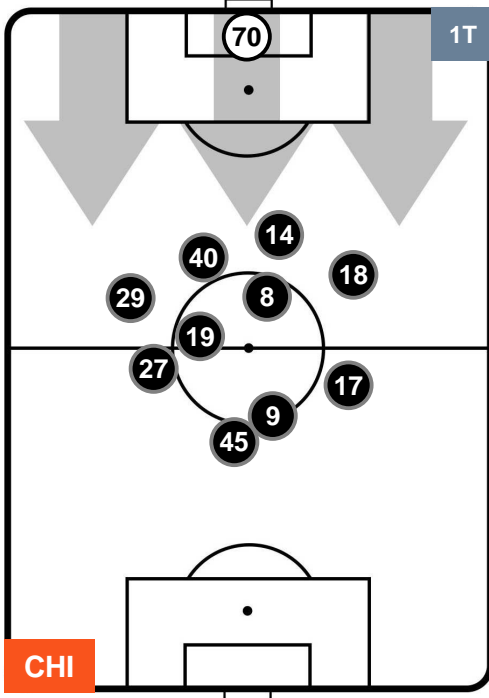

SAMPDORIA

HEATMAP

CHIEVOVERONA

CHI 2

1 SAM

SAMPDORIA

POSIZIONI MEDIE

- Legenda:**
- 1ª Sostituzione ● Giocatore Entrato ● Giocatore Uscito
 - 2ª Sostituzione ● Giocatore Entrato ● Giocatore Uscito ■ Giocatore Entrato in sostituzione di ●
 - 3ª Sostituzione ● Giocatore Entrato ● Giocatore Uscito ■ Giocatore Entrato in sostituzione di ●

CHIEVOVERONA

CHI 2

1 SAM

SAMPDORIA

POSIZIONI MEDIE POSSESSO PALLA (proprio)

- Legenda:**
- 1ª Sostituzione ● Giocatore Entrato ● Giocatore Uscito
 - 2ª Sostituzione ● Giocatore Entrato ● Giocatore Uscito ■ Giocatore Entrato in sostituzione di ●
 - 3ª Sostituzione ● Giocatore Entrato ● Giocatore Uscito ■ Giocatore Entrato in sostituzione di ●

CHIEVOVERONA

CHI 2

1 SAM

SAMPDORIA

POSIZIONI MEDIE POSSESSO PALLA (avversario)

- Legenda:**
- 1ª Sostituzione ● Giocatore Entrato ● Giocatore Uscito
 - 2ª Sostituzione ● Giocatore Entrato ● Giocatore Uscito ■ Giocatore Entrato in sostituzione di ●
 - 3ª Sostituzione ● Giocatore Entrato ● Giocatore Uscito ■ Giocatore Entrato in sostituzione di ●