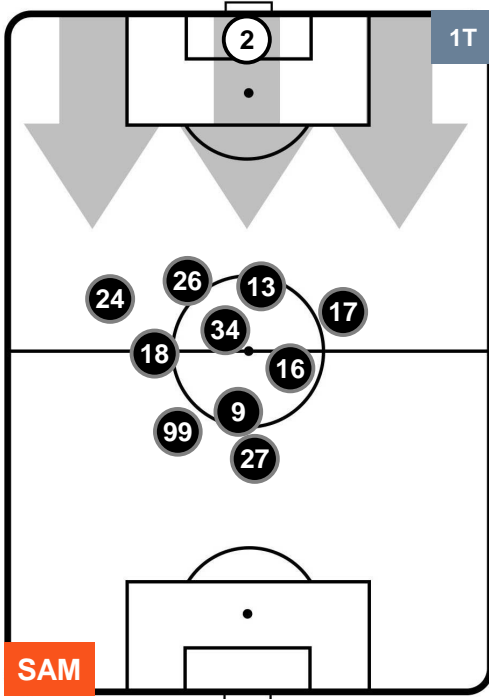

## HEATMAP

SAMPDORIA

SAM 1

0 BOL

BOLOGNA

## POSIZIONI MEDIE

- Legenda:**
- 1ª Sostituzione ● Giocatore Entrato ● Giocatore Uscito
  - 2ª Sostituzione ● Giocatore Entrato ● Giocatore Uscito ■ Giocatore Entrato in sostituzione di ●
  - 3ª Sostituzione ● Giocatore Entrato ● Giocatore Uscito ■ Giocatore Entrato in sostituzione di ●