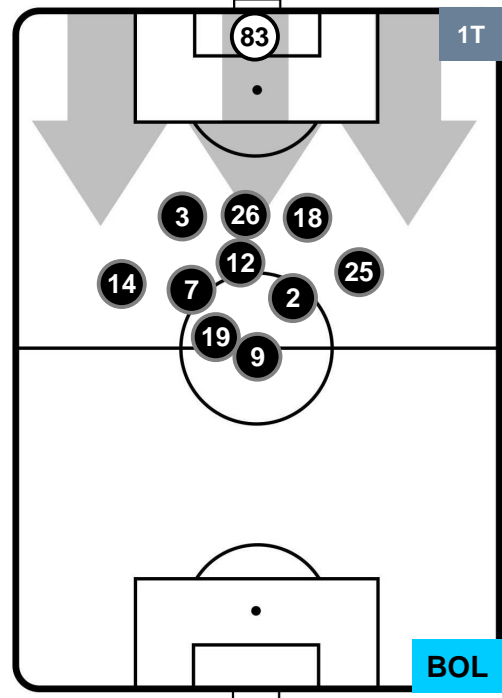

## POSIZIONI MEDIE POSSESSO PALLA (proprio)

- Legenda:**
- 1ª Sostituzione Giocatore Entrato Giocatore Uscito
  - 2ª Sostituzione Giocatore Entrato Giocatore Uscito Giocatore Entrato in sostituzione di
  - 3ª Sostituzione Giocatore Entrato Giocatore Uscito Giocatore Entrato in sostituzione di

SAMPDORIA

**SAM** **1**

**0** **BOL**

BOLOGNA

## POSIZIONI MEDIE POSSESSO PALLA (avversario)

- Legenda:**
- 1ª Sostituzione ● Giocatore Entrato ● Giocatore Uscito
  - 2ª Sostituzione ● Giocatore Entrato ● Giocatore Uscito ■ Giocatore Entrato in sostituzione di ●
  - 3ª Sostituzione ● Giocatore Entrato ● Giocatore Uscito ■ Giocatore Entrato in sostituzione di ●