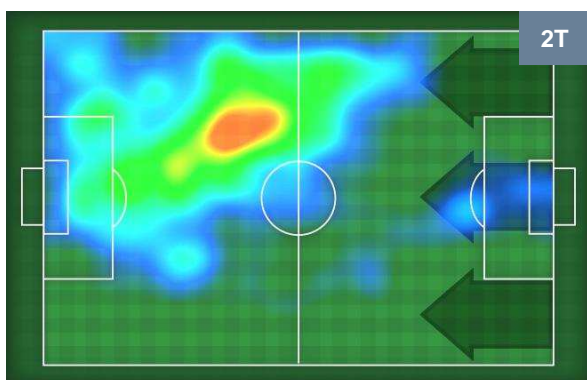

## PALLE RECUPERATE

SAMPDORIA

**SAM** **1**

**0** **BOL**

BOLOGNA

## MVP (Most Valuable Player)

<b>DUVAN ZAPATA</b>		<b>91</b>			
<b>SAMPDORIA</b>		<b>SAM</b>			
Ruolo:	Attaccante				
Altezza:	1,86m				
Peso:	88 Kg				
Data Nascita:	01/04/1991				
Nazionalità:	COL				
Jog 37% - Run 51% - Sprint 12% Km 3.714					
<table border="1"> <tr> <td>1.388</td> <td>1.912</td> <td>0.414</td> </tr> </table>			1.388	1.912	0.414
1.388	1.912	0.414			
Statistiche					
Gol	1				
Occasioni da gol	2				
Totale tiri	2				
Tiri in porta (Gol)	2(1)				
Assist	1				
Azioni attacco	6				
Cross	1				
Falli subiti	1				
Minuti giocati	35'				
HeatMap					