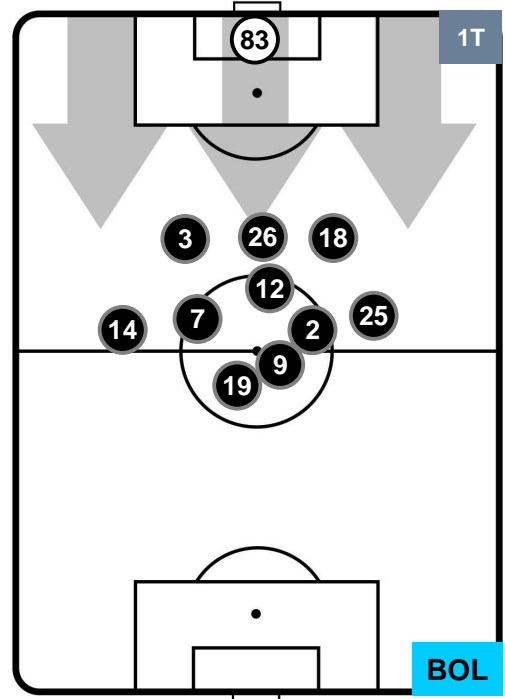

## HEATMAP

SAMPDORIA

SAM 1

0 BOL

BOLOGNA

## POSIZIONI MEDIE

- Legenda:**
- 1ª Sostituzione ● Giocatore Entrato ● Giocatore Uscito
  - 2ª Sostituzione ● Giocatore Entrato ● Giocatore Uscito ■ Giocatore Entrato in sostituzione di ●
  - 3ª Sostituzione ● Giocatore Entrato ● Giocatore Uscito ■ Giocatore Entrato in sostituzione di ●