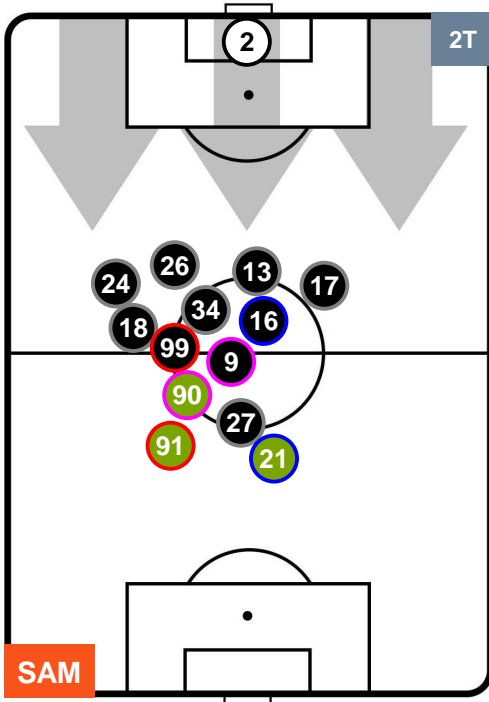

## HEATMAP

SAMPDORIA

SAM 1

0 BOL

BOLOGNA

## POSIZIONI MEDIE

- Legenda:**
- 1ª Sostituzione ● Giocatore Entrato ● Giocatore Uscito
  - 2ª Sostituzione ● Giocatore Entrato ● Giocatore Uscito ■ Giocatore Entrato in sostituzione di ●
  - 3ª Sostituzione ● Giocatore Entrato ● Giocatore Uscito ■ Giocatore Entrato in sostituzione di ●