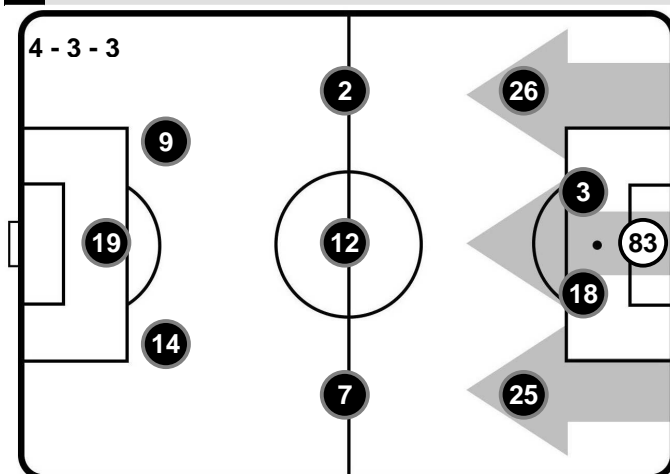

### BOLOGNA

- 83 ANTONIO MIRANTE (P)
- 26 SIMONE ROMAGNOLI
- 3 GIANCARLO GONZALEZ
- 18 FILIP HELANDER
- 25 ADAM MASINA
- 2 ADAM NAGY
- 12 LORENZO CRISETIG
- 7 BLERIM DZEMAILI
- 9 SIMONE VERDI
- 19 FELIPE AVENATTI
- 14 FEDERICO DI FRANCESCO