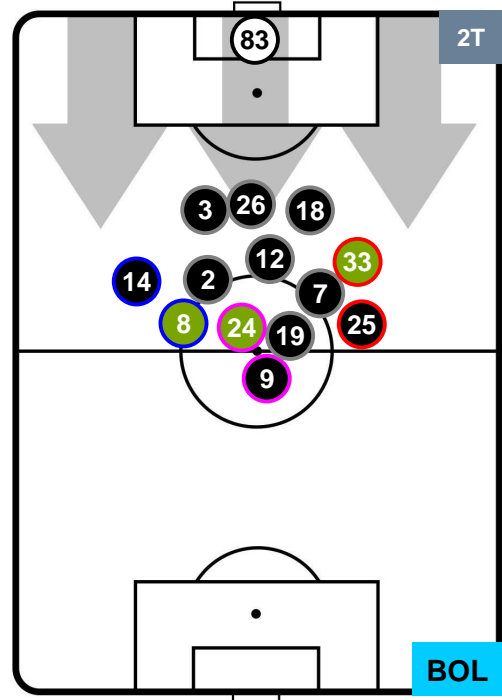

## POSIZIONI MEDIE POSSESSO PALLA (proprio)

- Legenda:**
- 1ª Sostituzione Giocatore Entrato Giocatore Uscito
  - 2ª Sostituzione Giocatore Entrato Giocatore Uscito Giocatore Entrato in sostituzione di
  - 3ª Sostituzione Giocatore Entrato Giocatore Uscito Giocatore Entrato in sostituzione di

SAMPDORIA

**SAM** **1**

**0** **BOL**

BOLOGNA

## POSIZIONI MEDIE POSSESSO PALLA (avversario)

- Legenda:**
- 1ª Sostituzione ● Giocatore Entrato ● Giocatore Uscito
  - 2ª Sostituzione ● Giocatore Entrato ● Giocatore Uscito ■ Giocatore Entrato in sostituzione di ●
  - 3ª Sostituzione ● Giocatore Entrato ● Giocatore Uscito ■ Giocatore Entrato in sostituzione di ●