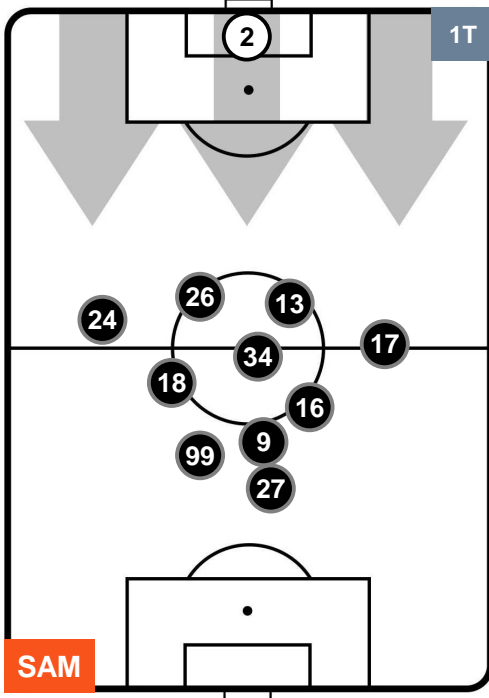

## POSIZIONI MEDIE

- Legenda:**
- 1ª Sostituzione ● Giocatore Entrato ● Giocatore Uscito
  - 2ª Sostituzione ● Giocatore Entrato ● Giocatore Uscito ■ Giocatore Entrato in sostituzione di ●
  - 3ª Sostituzione ● Giocatore Entrato ● Giocatore Uscito ■ Giocatore Entrato in sostituzione di ●

SAMPDORIA

**SAM** **1**

**0** **BOL**

BOLOGNA

## POSIZIONI MEDIE POSSESSO PALLA (proprio)

- Legenda:**
- 1ª Sostituzione Giocatore Entrato Giocatore Uscito
  - 2ª Sostituzione Giocatore Entrato Giocatore Uscito Giocatore Entrato in sostituzione di
  - 3ª Sostituzione Giocatore Entrato Giocatore Uscito Giocatore Entrato in sostituzione di