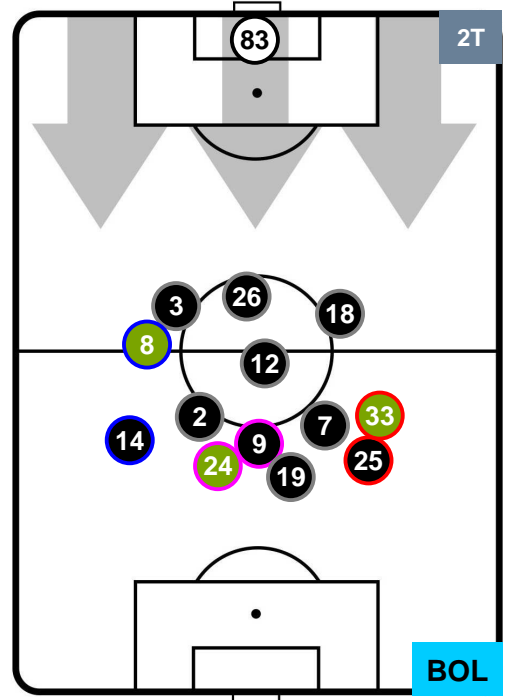

## POSIZIONI MEDIE

- Legenda:**
- 1ª Sostituzione ● Giocatore Entrato ● Giocatore Uscito
  - 2ª Sostituzione ● Giocatore Entrato ● Giocatore Uscito ■ Giocatore Entrato in sostituzione di ●
  - 3ª Sostituzione ● Giocatore Entrato ● Giocatore Uscito ■ Giocatore Entrato in sostituzione di ●

SAMPDORIA

**SAM** **1**

**0** **BOL**

BOLOGNA

## POSIZIONI MEDIE POSSESSO PALLA (proprio)

- Legenda:**
- 1ª Sostituzione Giocatore Entrato Giocatore Uscito
  - 2ª Sostituzione Giocatore Entrato Giocatore Uscito Giocatore Entrato in sostituzione di
  - 3ª Sostituzione Giocatore Entrato Giocatore Uscito Giocatore Entrato in sostituzione di