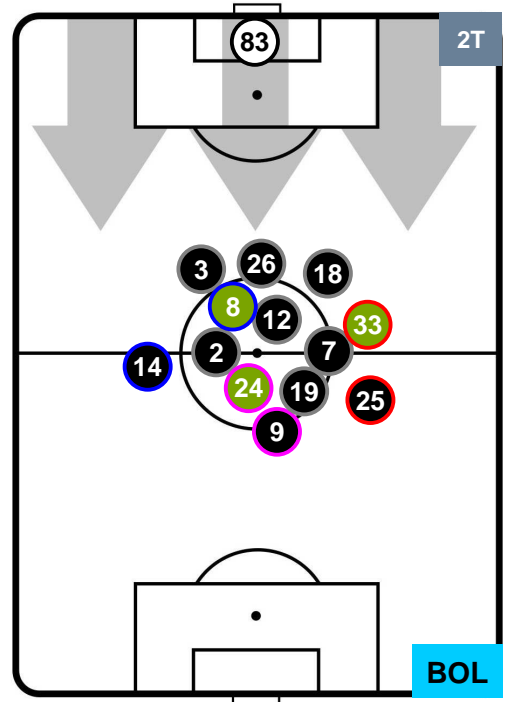

## HEATMAP

SAMPDORIA

SAM 1

0 BOL

BOLOGNA

## POSIZIONI MEDIE

- Legenda:**
- 1ª Sostituzione ● Giocatore Entrato ● Giocatore Uscito
  - 2ª Sostituzione ● Giocatore Entrato ● Giocatore Uscito ■ Giocatore Entrato in sostituzione di ●
  - 3ª Sostituzione ● Giocatore Entrato ● Giocatore Uscito ■ Giocatore Entrato in sostituzione di ●