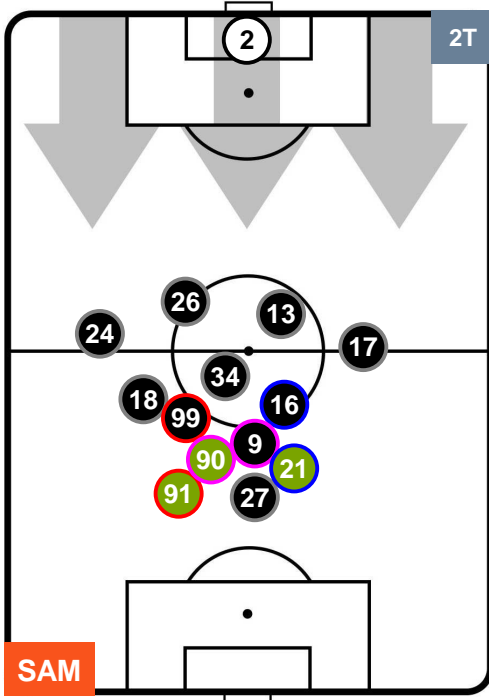

## POSIZIONI MEDIE

- Legenda:**
- 1ª Sostituzione ● Giocatore Entrato ● Giocatore Uscito
  - 2ª Sostituzione ● Giocatore Entrato ● Giocatore Uscito ■ Giocatore Entrato in sostituzione di ●
  - 3ª Sostituzione ● Giocatore Entrato ● Giocatore Uscito ■ Giocatore Entrato in sostituzione di ●

SAMPDORIA

**SAM** **1**

**0** **BOL**

BOLOGNA

## POSIZIONI MEDIE POSSESSO PALLA (proprio)

- Legenda:**
- 1ª Sostituzione Giocatore Entrato Giocatore Uscito
  - 2ª Sostituzione Giocatore Entrato Giocatore Uscito Giocatore Entrato in sostituzione di
  - 3ª Sostituzione Giocatore Entrato Giocatore Uscito Giocatore Entrato in sostituzione di