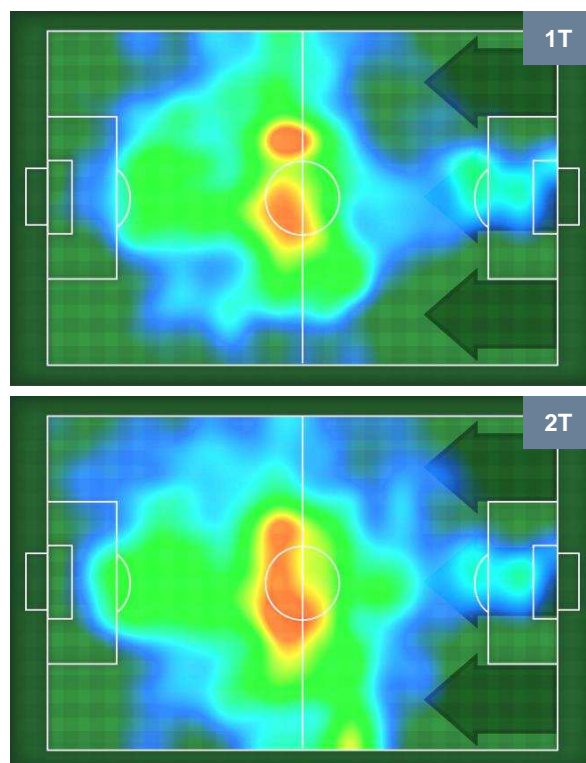

CAGLIARI

CAG 0

0 BOL

BOLOGNA

MVP (Most Valuable Player)

MARCO SAU		25
CAGLIARI		CAG
Ruolo:	Attaccante	
Altezza:	1,69m	
Peso:	65 Kg	
Data Nascita:	03/11/1987	
Nazionalità:	ITA	
Jog 22% - Run 69% - Sprint 9%		Km 7.798
1.73	5.402	0.666
Statistiche		
Totale tiri	1	
Palle recuperate	5	
Falli subiti	1	
Minuti giocati	66'	

RODRIGO PALACIO		24
BOLOGNA		BOL
Ruolo:	Attaccante	
Altezza:	1,75m	
Peso:	70 Kg	
Data Nascita:	05/02/1982	
Nazionalità:	ARG	
Jog 25% - Run 66% - Sprint 9%		Km 10.623
2.638	7.025	0.96
Statistiche		
Azioni attacco	2	
Cross	1	
Palle recuperate	1	
Falli subiti	1	
Minuti giocati	96'	

HeatMap