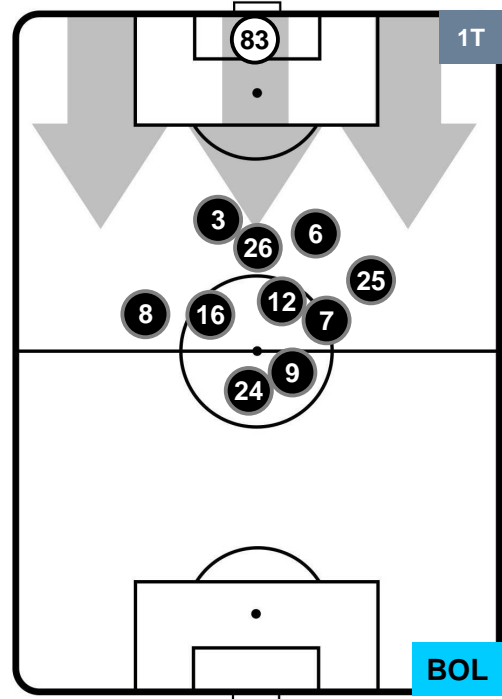

POSIZIONI MEDIE

- Legenda:**
- 1ª Sostituzione ● Giocatore Entrato ● Giocatore Uscito
 - 2ª Sostituzione ● Giocatore Entrato ● Giocatore Uscito ■ Giocatore Entrato in sostituzione di ●
 - 3ª Sostituzione ● Giocatore Entrato ● Giocatore Uscito ■ Giocatore Entrato in sostituzione di ●

CAGLIARI

CAG 0

0 BOL

BOLOGNA

POSIZIONI MEDIE POSSESSO PALLA (proprio)

- Legenda:**
- 1ª Sostituzione ● Giocatore Entrato ● Giocatore Uscito
 - 2ª Sostituzione ● Giocatore Entrato ● Giocatore Uscito ■ Giocatore Entrato in sostituzione di ●
 - 3ª Sostituzione ● Giocatore Entrato ● Giocatore Uscito ■ Giocatore Entrato in sostituzione di ●

CAG 0

0 BOL

BOLOGNA

POSIZIONI MEDIE POSSESSO PALLA (avversario)

- Legenda:**
- 1ª Sostituzione ● Giocatore Entrato ● Giocatore Uscito
 - 2ª Sostituzione ● Giocatore Entrato ● Giocatore Uscito ■ Giocatore Entrato in sostituzione di ●
 - 3ª Sostituzione ● Giocatore Entrato ● Giocatore Uscito ■ Giocatore Entrato in sostituzione di ●