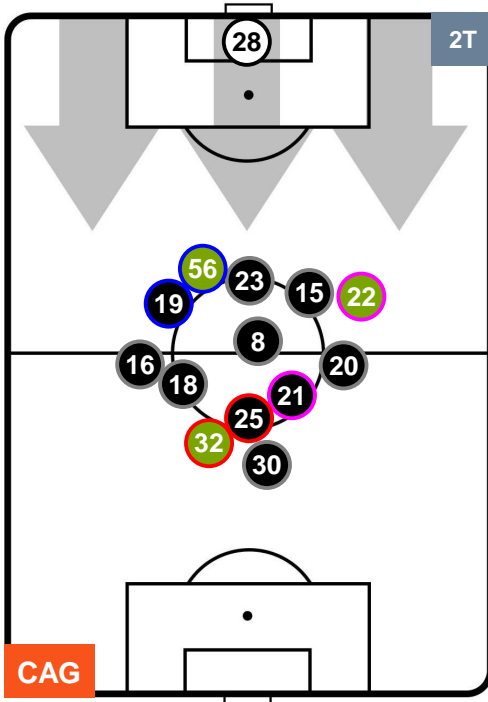

CAGLIARI

CAG 0

0 BOL

BOLOGNA

HEATMAP

CAG 0

0 BOL

BOLOGNA

POSIZIONI MEDIE

- Legenda:**
- 1ª Sostituzione ● Giocatore Entrato ● Giocatore Uscito
 - 2ª Sostituzione ● Giocatore Entrato ● Giocatore Uscito ■ Giocatore Entrato in sostituzione di ●
 - 3ª Sostituzione ● Giocatore Entrato ● Giocatore Uscito ■ Giocatore Entrato in sostituzione di ●