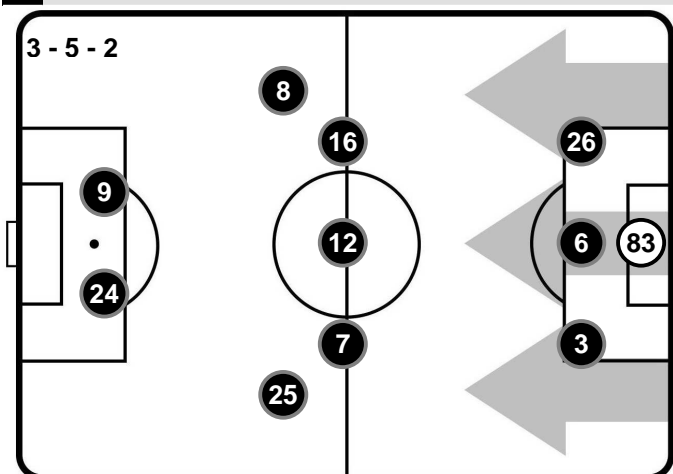

STEFANO LIBERTI

FRANCESCO FIORE

DANIELE MARTINELLI

FABIO MARESCA

ALBERTO TEGONI

BOLOGNA

- 83 ANTONIO MIRANTE (P)
- 26 SIMONE ROMAGNOLI
- 6 SEBASTIAN DE MAIO
- 3 GIANCARLO GONZALEZ
- 8 RICCARDO ORSOLINI
- 16 ANDREA POLI
- 12 LORENZO CRISETIG
- 7 BLERIM DZEMAILI
- 25 ADAM MASINA
- 9 SIMONE VERDI
- 24 RODRIGO PALACIO