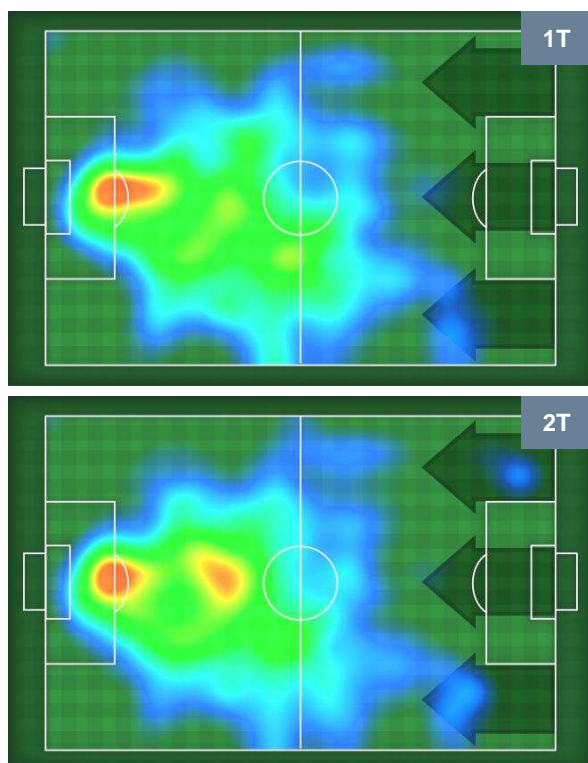

CAGLIARI

CAG 0

0 BOL

BOLOGNA

MVP (Most Valuable Player)

MARCO SAU		25
CAGLIARI		CAG
Ruolo:	Attaccante	
Altezza:	1,69m	
Peso:	65 Kg	
Data Nascita:	03/11/1987	
Nazionalità:	ITA	
Jog 22% - Run 69% - Sprint 9%		Km 7.798
1.73	5.402	0.666
Statistiche		
Totale tiri	1	
Palle recuperate	5	
Falli subiti	1	
Minuti giocati	66'	

RODRIGO PALACIO		24
BOLOGNA		BOL
Ruolo:	Attaccante	
Altezza:	1,75m	
Peso:	70 Kg	
Data Nascita:	05/02/1982	
Nazionalità:	ARG	
Jog 25% - Run 66% - Sprint 9%		Km 10.623
2.638	7.025	0.96
Statistiche		
Azioni attacco	2	
Cross	1	
Palle recuperate	1	
Falli subiti	1	
Minuti giocati	96'	

HeatMap