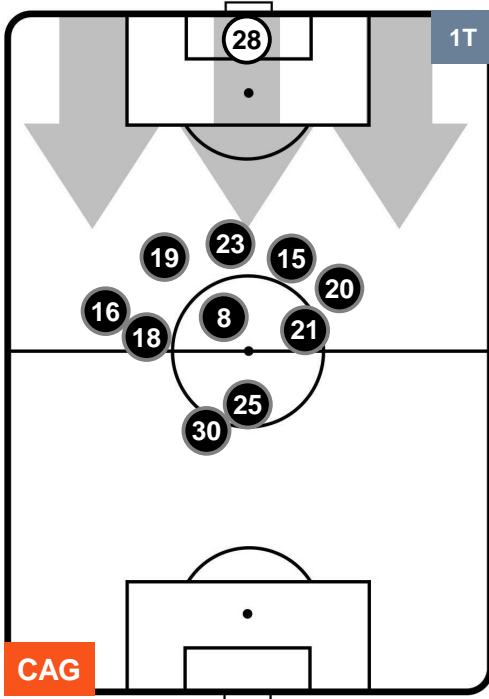

POSIZIONI MEDIE

- Legenda:**
- 1ª Sostituzione ● Giocatore Entrato ● Giocatore Uscito
 - 2ª Sostituzione ● Giocatore Entrato ● Giocatore Uscito ■ Giocatore Entrato in sostituzione di ●
 - 3ª Sostituzione ● Giocatore Entrato ● Giocatore Uscito ■ Giocatore Entrato in sostituzione di ●

CAGLIARI

CAG 0

0 BOL

BOLOGNA

POSIZIONI MEDIE POSSESSO PALLA (proprio)

- Legenda:**
- 1ª Sostituzione ● Giocatore Entrato ● Giocatore Uscito
 - 2ª Sostituzione ● Giocatore Entrato ● Giocatore Uscito ■ Giocatore Entrato in sostituzione di ●
 - 3ª Sostituzione ● Giocatore Entrato ● Giocatore Uscito ■ Giocatore Entrato in sostituzione di ●

CAG 0

0 BOL

BOLOGNA

POSIZIONI MEDIE POSSESSO PALLA (avversario)

- Legenda:**
- 1ª Sostituzione ● Giocatore Entrato ● Giocatore Uscito
 - 2ª Sostituzione ● Giocatore Entrato ● Giocatore Uscito ■ Giocatore Entrato in sostituzione di ●
 - 3ª Sostituzione ● Giocatore Entrato ● Giocatore Uscito ■ Giocatore Entrato in sostituzione di ●