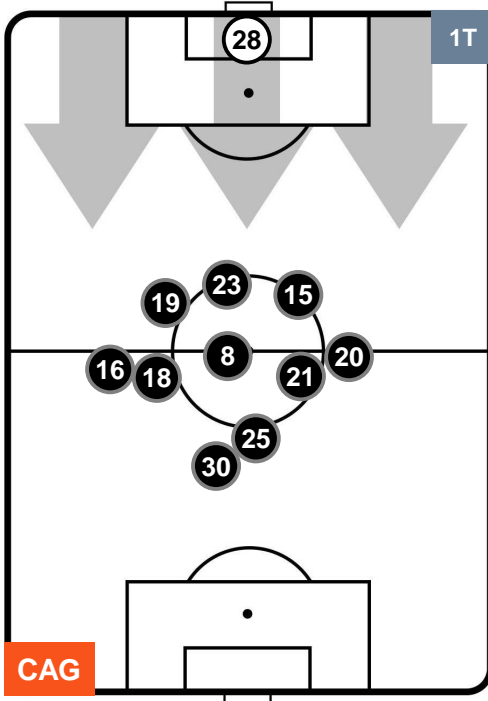

CAGLIARI

CAG 0

0 BOL

BOLOGNA

HEATMAP

CAG 0

0 BOL

BOLOGNA

POSIZIONI MEDIE

- Legenda:**
- 1ª Sostituzione ● Giocatore Entrato ● Giocatore Uscito
 - 2ª Sostituzione ● Giocatore Entrato ● Giocatore Uscito ■ Giocatore Entrato in sostituzione di ●
 - 3ª Sostituzione ● Giocatore Entrato ● Giocatore Uscito ■ Giocatore Entrato in sostituzione di ●