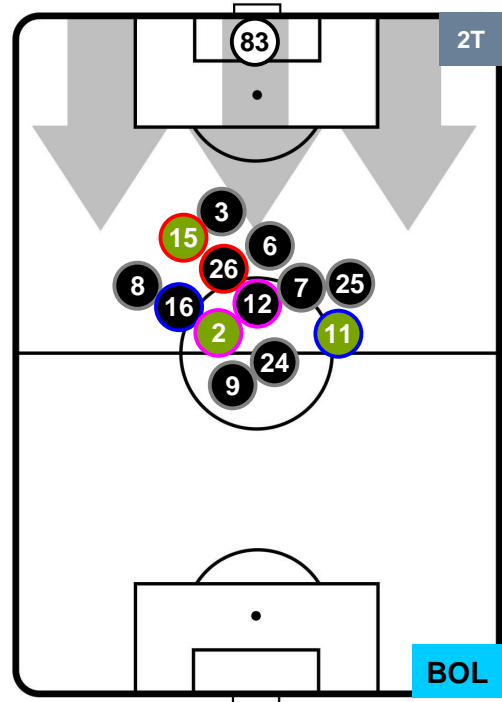

POSIZIONI MEDIE

- Legenda:**
- 1ª Sostituzione ● Giocatore Entrato ● Giocatore Uscito
 - 2ª Sostituzione ● Giocatore Entrato ● Giocatore Uscito ■ Giocatore Entrato in sostituzione di ●
 - 3ª Sostituzione ● Giocatore Entrato ● Giocatore Uscito ■ Giocatore Entrato in sostituzione di ●

CAGLIARI

CAG 0

0 BOL

BOLOGNA

POSIZIONI MEDIE POSSESSO PALLA (proprio)

- Legenda:**
- 1ª Sostituzione ● Giocatore Entrato ● Giocatore Uscito
 - 2ª Sostituzione ● Giocatore Entrato ● Giocatore Uscito ■ Giocatore Entrato in sostituzione di ●
 - 3ª Sostituzione ● Giocatore Entrato ● Giocatore Uscito ■ Giocatore Entrato in sostituzione di ●

CAG 0

0 BOL

BOLOGNA

POSIZIONI MEDIE POSSESSO PALLA (avversario)

- Legenda:**
- 1ª Sostituzione ● Giocatore Entrato ● Giocatore Uscito
 - 2ª Sostituzione ● Giocatore Entrato ● Giocatore Uscito ■ Giocatore Entrato in sostituzione di ●
 - 3ª Sostituzione ● Giocatore Entrato ● Giocatore Uscito ■ Giocatore Entrato in sostituzione di ●