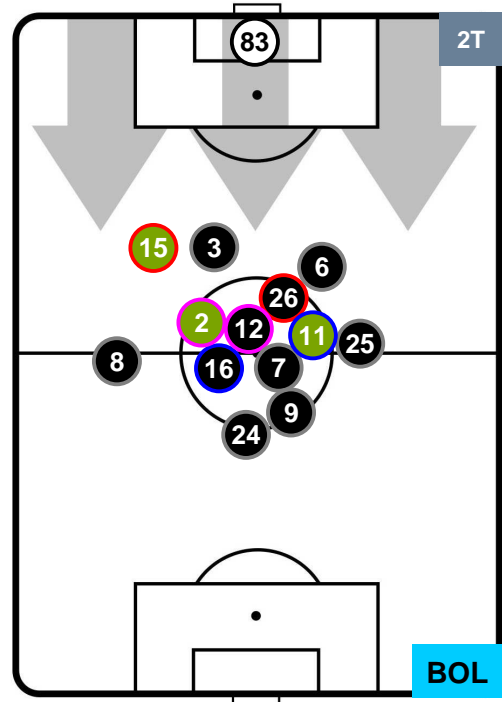

POSIZIONI MEDIE

- Legenda:**
- 1ª Sostituzione ● Giocatore Entrato ● Giocatore Uscito
 - 2ª Sostituzione ● Giocatore Entrato ● Giocatore Uscito ■ Giocatore Entrato in sostituzione di ●
 - 3ª Sostituzione ● Giocatore Entrato ● Giocatore Uscito ■ Giocatore Entrato in sostituzione di ●

CAGLIARI

CAG 0

0 BOL

BOLOGNA

POSIZIONI MEDIE POSSESSO PALLA (proprio)

- Legenda:**
- 1ª Sostituzione ● Giocatore Entrato ● Giocatore Uscito
 - 2ª Sostituzione ● Giocatore Entrato ● Giocatore Uscito ■ Giocatore Entrato in sostituzione di ●
 - 3ª Sostituzione ● Giocatore Entrato ● Giocatore Uscito ■ Giocatore Entrato in sostituzione di ●

CAG 0

0 BOL

BOLOGNA

POSIZIONI MEDIE POSSESSO PALLA (avversario)

- Legenda:**
- 1ª Sostituzione ● Giocatore Entrato ● Giocatore Uscito
 - 2ª Sostituzione ● Giocatore Entrato ● Giocatore Uscito ■ Giocatore Entrato in sostituzione di ●
 - 3ª Sostituzione ● Giocatore Entrato ● Giocatore Uscito ■ Giocatore Entrato in sostituzione di ●