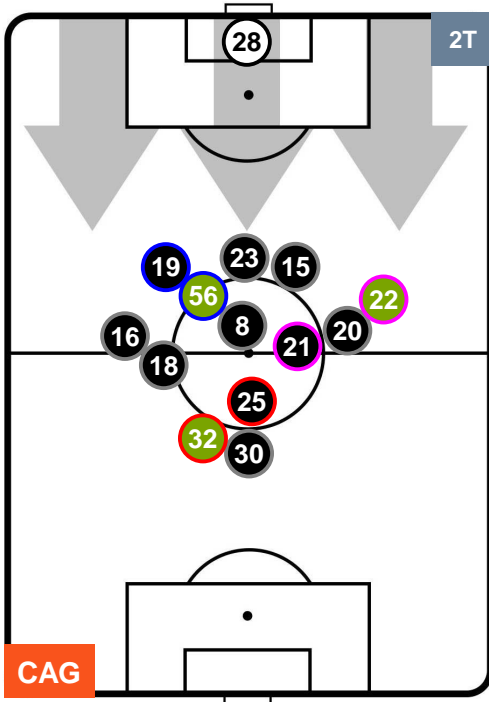

CAG 0

0 BOL

BOLOGNA

POSIZIONI MEDIE POSSESSO PALLA (avversario)

1. **Legenda:**
2. 1ª Sostituzione ● Giocatore Entrato ● Giocatore Uscito
   - 2ª Sostituzione ● Giocatore Entrato ● Giocatore Uscito ■ Giocatore Entrato in sostituzione di ●
   - 3ª Sostituzione ● Giocatore Entrato ● Giocatore Uscito ■ Giocatore Entrato in sostituzione di ●