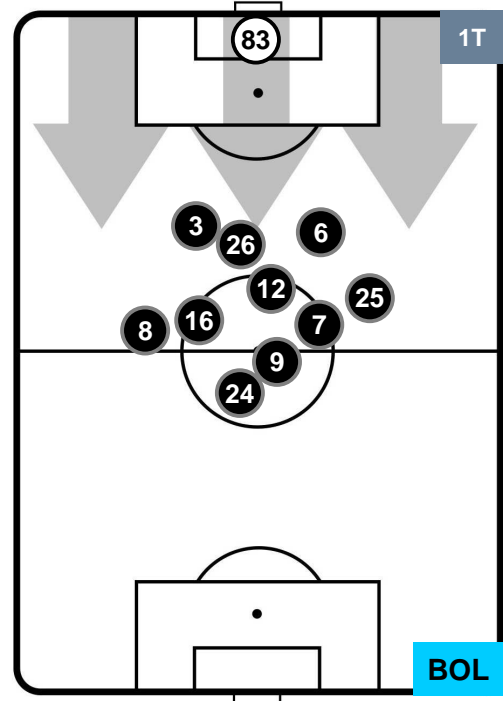

CAGLIARI

CAG 0

0 BOL

BOLOGNA

HEATMAP

CAG 0

0 BOL

BOLOGNA

POSIZIONI MEDIE

- Legenda:**
- 1ª Sostituzione ● Giocatore Entrato ● Giocatore Uscito
 - 2ª Sostituzione ● Giocatore Entrato ● Giocatore Uscito ■ Giocatore Entrato in sostituzione di ●
 - 3ª Sostituzione ● Giocatore Entrato ● Giocatore Uscito ■ Giocatore Entrato in sostituzione di ●