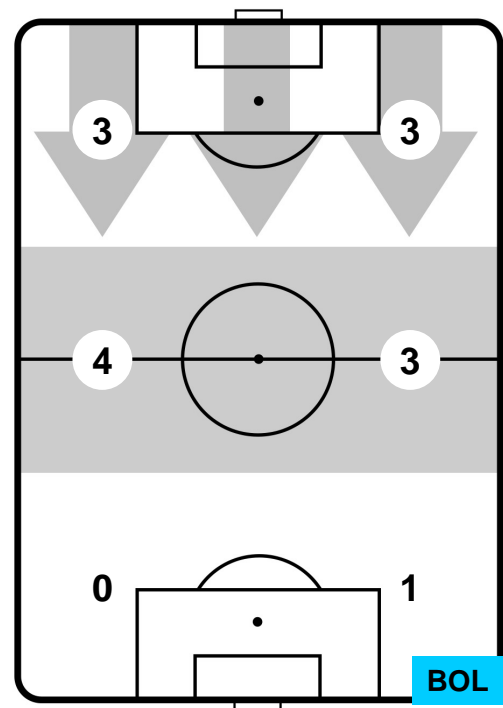

0 BOL

BOLOGNA

ZONE DI TIRO

0	Gol	0
2	In porta	2
5	Fuori Porta	2

CROSS IN GIOCO

PALLE RECUPERATE

CAGLIARI

CAG 0

0 BOL

BOLOGNA

MVP (Most Valuable Player)

MARCO SAU		25
CAGLIARI		CAG
Ruolo:	Attaccante	
Altezza:	1,69m	
Peso:	65 Kg	
Data Nascita:	03/11/1987	
Nazionalità:	ITA	
Jog 22% - Run 69% - Sprint 9%		Km 7.798
1.73	5.402	0.666
Statistiche		
Totale tiri	1	
Palle recuperate	5	
Falli subiti	1	
Minuti giocati	66'	