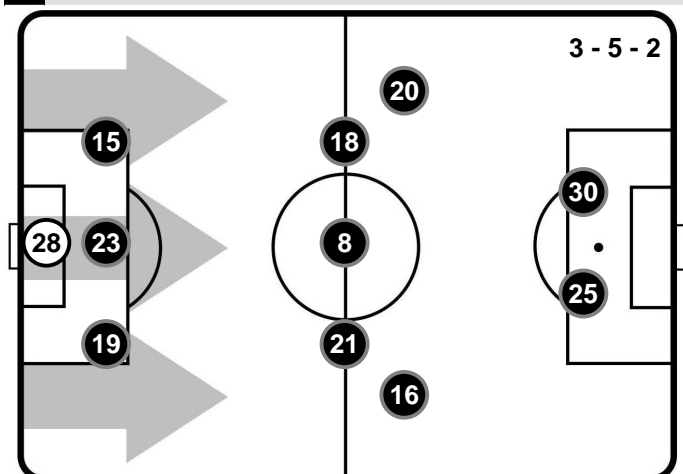

CAG 0

0 BOL

FORMAZIONI

CAGLIARI

- 28 ALESSIO CRAGNO (P)
- 19 FABIO PISACANE
- 23 LUCA CEPPITELLI
- 15 LEANDRO CASTAN
- 16 PAOLO FARAGO'
- 21 ARTUR IONITA
- 8 LUCA CIGARINI
- 18 NICOLO' BARELLA
- 20 SIMONE PADOIN
- 25 MARCO SAU
- 30 LEONARDO PAVOLETTI