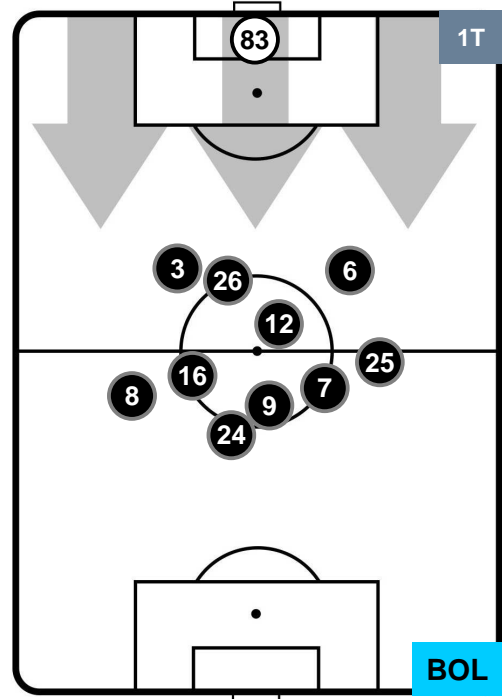

POSIZIONI MEDIE

- Legenda:**
- 1ª Sostituzione ● Giocatore Entrato ● Giocatore Uscito
 - 2ª Sostituzione ● Giocatore Entrato ● Giocatore Uscito ■ Giocatore Entrato in sostituzione di ●
 - 3ª Sostituzione ● Giocatore Entrato ● Giocatore Uscito ■ Giocatore Entrato in sostituzione di ●

CAGLIARI

CAG 0

0 BOL

BOLOGNA

POSIZIONI MEDIE POSSESSO PALLA (proprio)

- Legenda:**
- 1ª Sostituzione ● Giocatore Entrato ● Giocatore Uscito
 - 2ª Sostituzione ● Giocatore Entrato ● Giocatore Uscito ■ Giocatore Entrato in sostituzione di ●
 - 3ª Sostituzione ● Giocatore Entrato ● Giocatore Uscito ■ Giocatore Entrato in sostituzione di ●

CAG 0

0 BOL

BOLOGNA

POSIZIONI MEDIE POSSESSO PALLA (avversario)

- Legenda:**
- 1ª Sostituzione ● Giocatore Entrato ● Giocatore Uscito
 - 2ª Sostituzione ● Giocatore Entrato ● Giocatore Uscito ■ Giocatore Entrato in sostituzione di ●
 - 3ª Sostituzione ● Giocatore Entrato ● Giocatore Uscito ■ Giocatore Entrato in sostituzione di ●