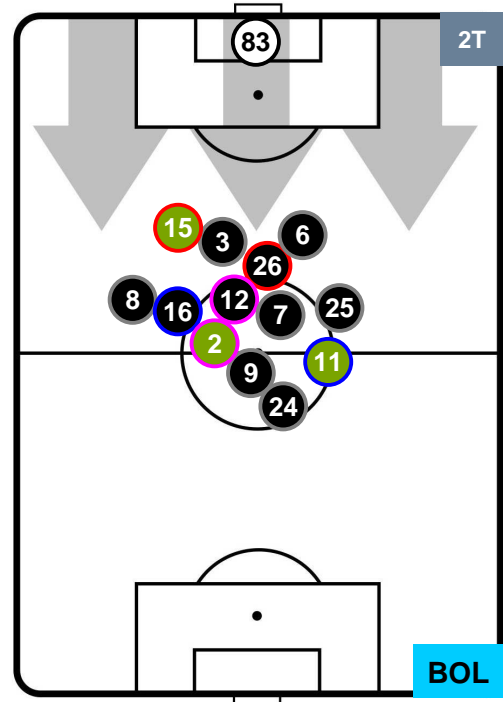

CAGLIARI

CAG 0

0 BOL

BOLOGNA

HEATMAP

CAG 0

0 BOL

BOLOGNA

POSIZIONI MEDIE

- Legenda:**
- 1ª Sostituzione ● Giocatore Entrato ● Giocatore Uscito
 - 2ª Sostituzione ● Giocatore Entrato ● Giocatore Uscito ■ Giocatore Entrato in sostituzione di ●
 - 3ª Sostituzione ● Giocatore Entrato ● Giocatore Uscito ■ Giocatore Entrato in sostituzione di ●