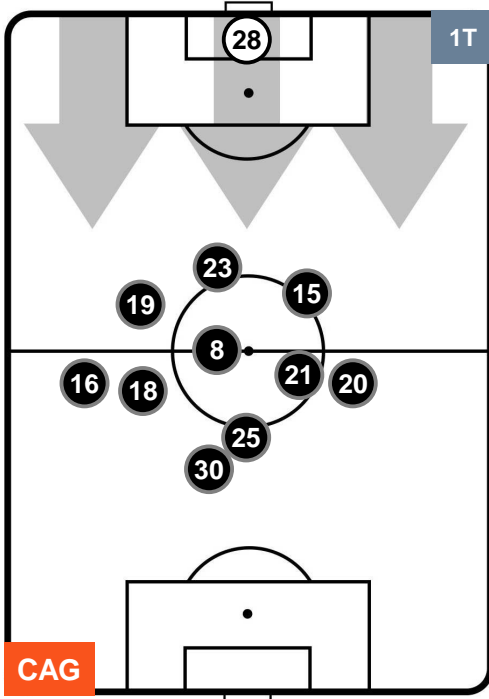

POSIZIONI MEDIE

- Legenda:**
- 1ª Sostituzione ● Giocatore Entrato ● Giocatore Uscito
 - 2ª Sostituzione ● Giocatore Entrato ● Giocatore Uscito ■ Giocatore Entrato in sostituzione di ●
 - 3ª Sostituzione ● Giocatore Entrato ● Giocatore Uscito ■ Giocatore Entrato in sostituzione di ●

CAGLIARI

CAG 0

0 BOL

BOLOGNA

POSIZIONI MEDIE POSSESSO PALLA (proprio)

- Legenda:**
- 1ª Sostituzione ● Giocatore Entrato ● Giocatore Uscito
 - 2ª Sostituzione ● Giocatore Entrato ● Giocatore Uscito ■ Giocatore Entrato in sostituzione di ●
 - 3ª Sostituzione ● Giocatore Entrato ● Giocatore Uscito ■ Giocatore Entrato in sostituzione di ●