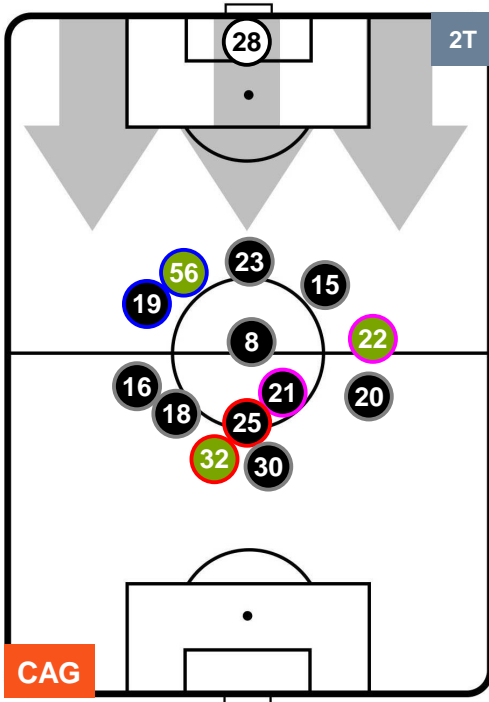

POSIZIONI MEDIE

- Legenda:**
- 1ª Sostituzione ● Giocatore Entrato ● Giocatore Uscito
 - 2ª Sostituzione ● Giocatore Entrato ● Giocatore Uscito ■ Giocatore Entrato in sostituzione di ●
 - 3ª Sostituzione ● Giocatore Entrato ● Giocatore Uscito ■ Giocatore Entrato in sostituzione di ●

CAGLIARI

CAG 0

0 BOL

BOLOGNA

POSIZIONI MEDIE POSSESSO PALLA (proprio)

- Legenda:**
- 1ª Sostituzione ● Giocatore Entrato ● Giocatore Uscito
 - 2ª Sostituzione ● Giocatore Entrato ● Giocatore Uscito ■ Giocatore Entrato in sostituzione di ●
 - 3ª Sostituzione ● Giocatore Entrato ● Giocatore Uscito ■ Giocatore Entrato in sostituzione di ●