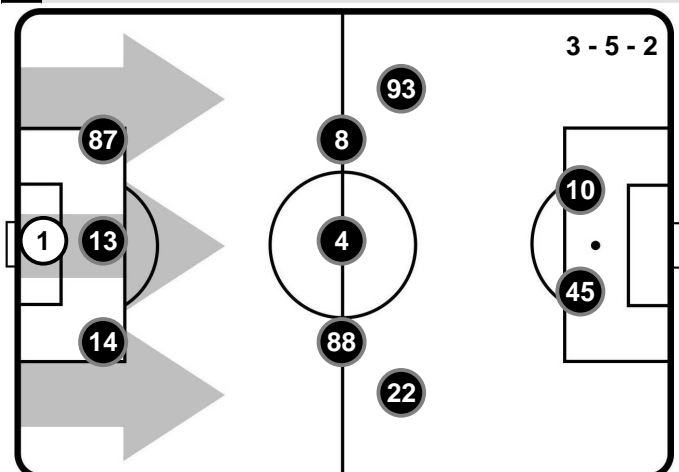

GENOA

GEN 3

1 VER

HELLAS VERONA

FORMAZIONI

GENOA

- 1 MATTIA PERIN (P)
- 14 DAVIDE BIRASCHI
- 13 LUCA ROSSETTINI
- 87 ERVIN ZUKANOVIC
- 22 DARKO LAZOVIC
- 88 OSCAR HILJEMARK
- 4 ISAAC COFIE
- 8 ANDREA BERTOLACCI
- 93 DIEGO LAXALT
- 45 IURI MEDEIROS
- 10 GIANLUCA LAPADULA