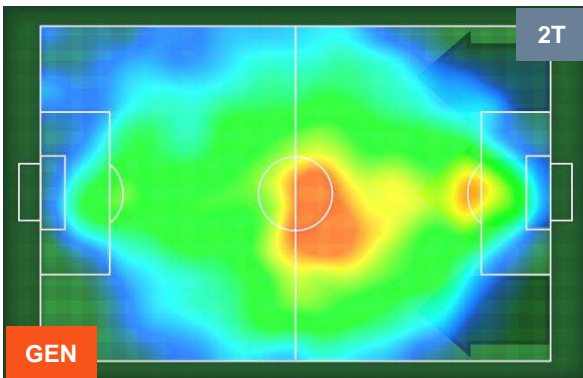

Jog-Run-Sprint (km 110.353)		
29.64	71.602	9.111

GENOA

GEN 3

1 VER

HELLAS VERONA

HEATMAP

GENOA

GEN 3

1 VER

HELLAS VERONA

POSIZIONI MEDIE

- Legenda:**
- 1ª Sostituzione ● Giocatore Entrato ● Giocatore Uscito
 - 2ª Sostituzione ● Giocatore Entrato ● Giocatore Uscito ■ Giocatore Entrato in sostituzione di ●
 - 3ª Sostituzione ● Giocatore Entrato ● Giocatore Uscito ■ Giocatore Entrato in sostituzione di ●