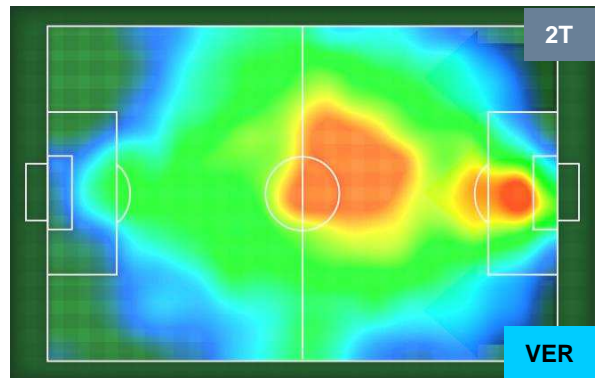

Jog-Run-Sprint (km 110.353)		
29.64	71.602	9.111

GENOA

GEN 3

1 VER

HELLAS VERONA

HEATMAP

GENOA

GEN 3

1 VER

HELLAS VERONA

POSIZIONI MEDIE

- Legenda:**
- 1ª Sostituzione ● Giocatore Entrato ● Giocatore Uscito
 - 2ª Sostituzione ● Giocatore Entrato ● Giocatore Uscito ■ Giocatore Entrato in sostituzione di ●
 - 3ª Sostituzione ● Giocatore Entrato ● Giocatore Uscito ■ Giocatore Entrato in sostituzione di ●