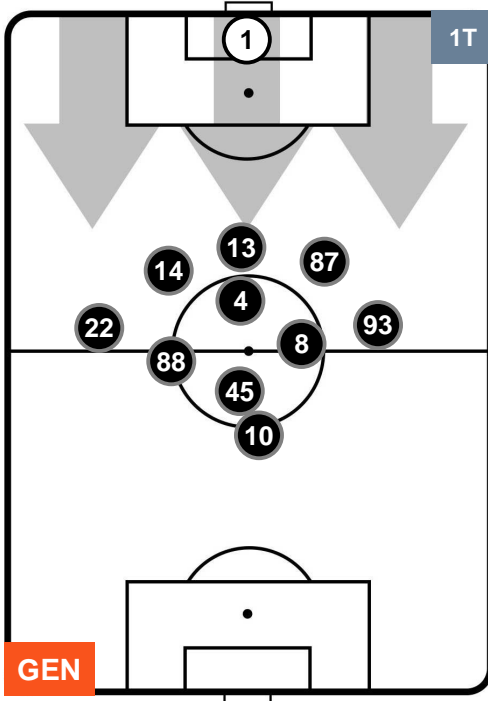

Jog-Run-Sprint (km 110.353)		
29.64	71.602	9.111

GENOA

GEN 3

1 VER

HELLAS VERONA

HEATMAP

GENOA

GEN 3

1 VER

HELLAS VERONA

POSIZIONI MEDIE

- Legenda:**
- 1ª Sostituzione ● Giocatore Entrato ● Giocatore Uscito
 - 2ª Sostituzione ● Giocatore Entrato ● Giocatore Uscito ■ Giocatore Entrato in sostituzione di ●
 - 3ª Sostituzione ● Giocatore Entrato ● Giocatore Uscito ■ Giocatore Entrato in sostituzione di ●