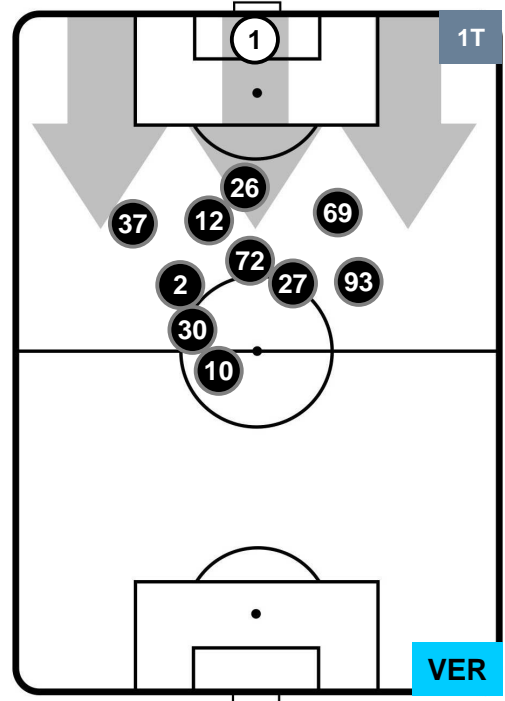

1 VER

HELLAS VERONA

POSIZIONI MEDIE

- Legenda:**
- 1ª Sostituzione ● Giocatore Entrato ● Giocatore Uscito
 - 2ª Sostituzione ● Giocatore Entrato ● Giocatore Uscito ■ Giocatore Entrato in sostituzione di ●
 - 3ª Sostituzione ● Giocatore Entrato ● Giocatore Uscito ■ Giocatore Entrato in sostituzione di ●

GENOA

GEN 3

1 VER

HELLAS VERONA

POSIZIONI MEDIE POSSESSO PALLA (proprio)

- Legenda:**
- 1ª Sostituzione ● Giocatore Entrato ● Giocatore Uscito
 - 2ª Sostituzione ● Giocatore Entrato ● Giocatore Uscito ■ Giocatore Entrato in sostituzione di ●
 - 3ª Sostituzione ● Giocatore Entrato ● Giocatore Uscito ■ Giocatore Entrato in sostituzione di ●

GENOA

GEN 3

1 VER

HELLAS VERONA

POSIZIONI MEDIE POSSESSO PALLA (avversario)

- Legenda:**
- 1ª Sostituzione ● Giocatore Entrato ● Giocatore Uscito
 - 2ª Sostituzione ● Giocatore Entrato ● Giocatore Uscito Giocatore Entrato in sostituzione di ●
 - 3ª Sostituzione ● Giocatore Entrato ● Giocatore Uscito Giocatore Entrato in sostituzione di ●