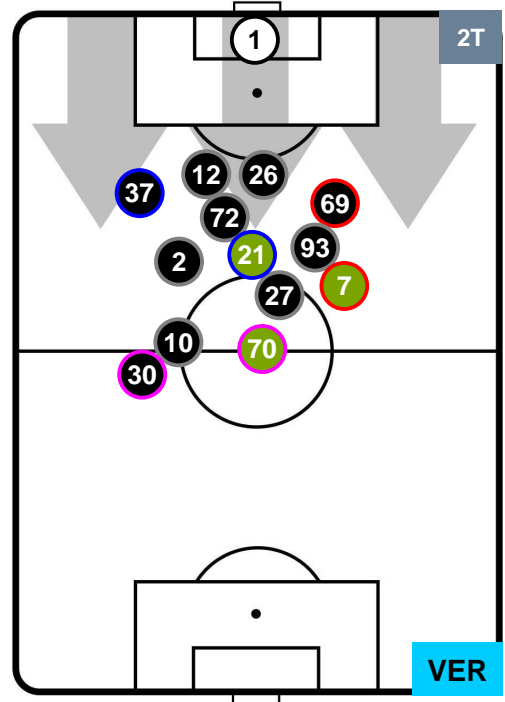

1 VER

HELLAS VERONA

POSIZIONI MEDIE

- Legenda:**
- 1ª Sostituzione ● Giocatore Entrato ● Giocatore Uscito
 - 2ª Sostituzione ● Giocatore Entrato ● Giocatore Uscito ■ Giocatore Entrato in sostituzione di ●
 - 3ª Sostituzione ● Giocatore Entrato ● Giocatore Uscito ■ Giocatore Entrato in sostituzione di ●

GENOA

GEN 3

1 VER

HELLAS VERONA

POSIZIONI MEDIE POSSESSO PALLA (proprio)

- Legenda:**
- 1ª Sostituzione ● Giocatore Entrato ● Giocatore Uscito
 - 2ª Sostituzione ● Giocatore Entrato ● Giocatore Uscito ■ Giocatore Entrato in sostituzione di ●
 - 3ª Sostituzione ● Giocatore Entrato ● Giocatore Uscito ■ Giocatore Entrato in sostituzione di ●

GENOA

GEN 3

1 VER

HELLAS VERONA

POSIZIONI MEDIE POSSESSO PALLA (avversario)

- Legenda:**
- 1ª Sostituzione ● Giocatore Entrato ● Giocatore Uscito
 - 2ª Sostituzione ● Giocatore Entrato ● Giocatore Uscito Giocatore Entrato in sostituzione di ●
 - 3ª Sostituzione ● Giocatore Entrato ● Giocatore Uscito Giocatore Entrato in sostituzione di ●