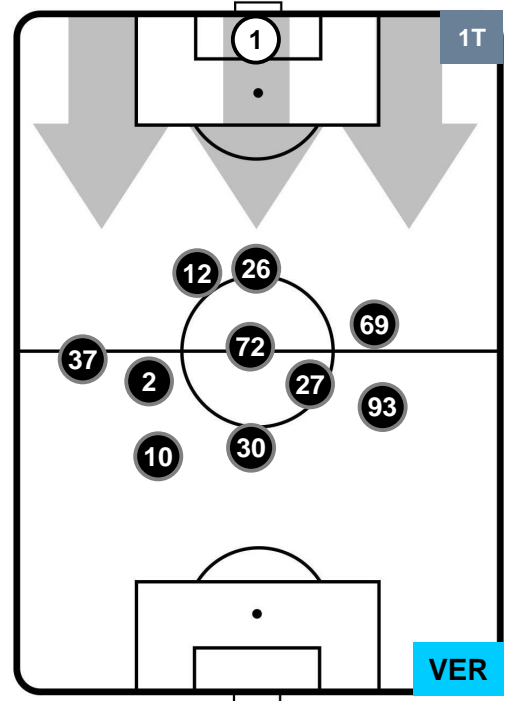

1 VER

HELLAS VERONA

POSIZIONI MEDIE

- Legenda:**
- 1ª Sostituzione ● Giocatore Entrato ● Giocatore Uscito
 - 2ª Sostituzione ● Giocatore Entrato ● Giocatore Uscito ■ Giocatore Entrato in sostituzione di ●
 - 3ª Sostituzione ● Giocatore Entrato ● Giocatore Uscito ■ Giocatore Entrato in sostituzione di ●

GENOA

GEN 3

1 VER

HELLAS VERONA

POSIZIONI MEDIE POSSESSO PALLA (proprio)

- Legenda:**
- 1ª Sostituzione ● Giocatore Entrato ● Giocatore Uscito
 - 2ª Sostituzione ● Giocatore Entrato ● Giocatore Uscito ■ Giocatore Entrato in sostituzione di ●
 - 3ª Sostituzione ● Giocatore Entrato ● Giocatore Uscito ■ Giocatore Entrato in sostituzione di ●

GENOA

GEN 3

1 VER

HELLAS VERONA

POSIZIONI MEDIE POSSESSO PALLA (avversario)

- Legenda:**
- 1ª Sostituzione ● Giocatore Entrato ● Giocatore Uscito
 - 2ª Sostituzione ● Giocatore Entrato ● Giocatore Uscito Giocatore Entrato in sostituzione di ●
 - 3ª Sostituzione ● Giocatore Entrato ● Giocatore Uscito Giocatore Entrato in sostituzione di ●