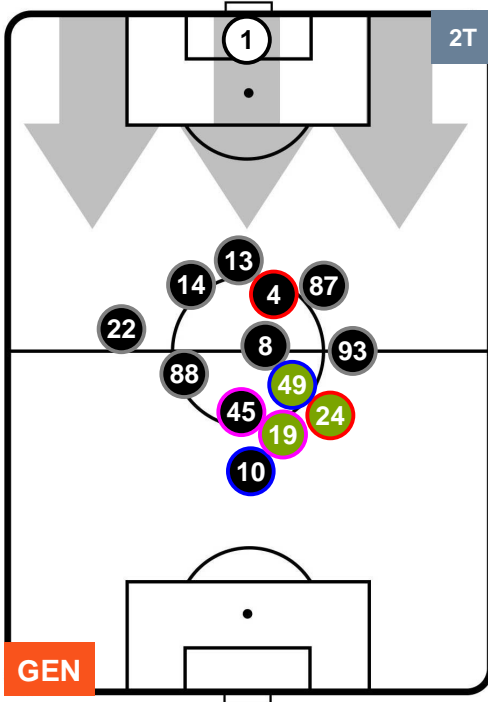

Jog-Run-Sprint (km 110.353)		
29.64	71.602	9.111

GENOA

GEN 3

1 VER

HELLAS VERONA

HEATMAP

GENOA

GEN 3

1 VER

HELLAS VERONA

POSIZIONI MEDIE

- Legenda:**
- 1ª Sostituzione ● Giocatore Entrato ● Giocatore Uscito
 - 2ª Sostituzione ● Giocatore Entrato ● Giocatore Uscito ■ Giocatore Entrato in sostituzione di ●
 - 3ª Sostituzione ● Giocatore Entrato ● Giocatore Uscito ■ Giocatore Entrato in sostituzione di ●