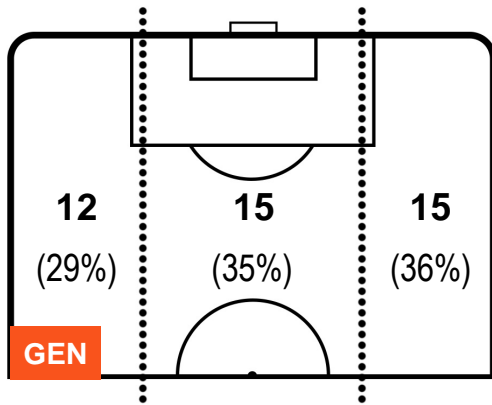

GENOA

GEN 3

1 VER

HELLAS VERONA

BARICENTRO

BILANCIAMENTO OFFENSIVO

GENOA

GEN 3

1 VER

HELLAS VERONA

ZONE DI TIRO

3	Gol	1
12	In porta	5
4	Fuori Porta	5

CROSS IN GIOCO

PALLE RECUPERATE

GENOA

GEN 3