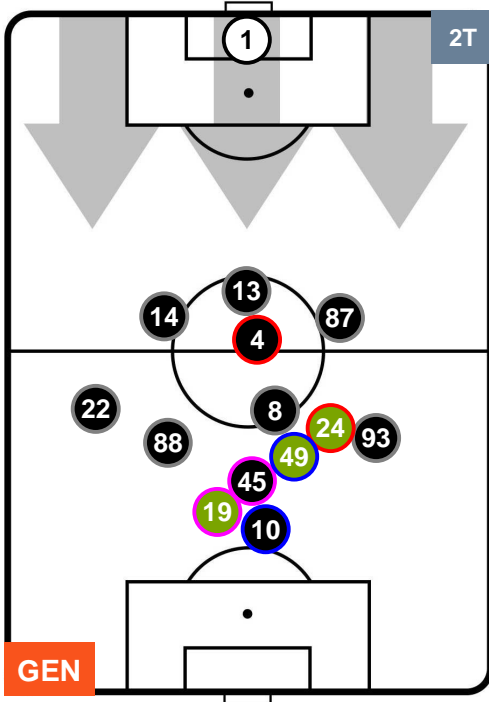

1 VER

HELLAS VERONA

POSIZIONI MEDIE

- Legenda:**
- 1ª Sostituzione ● Giocatore Entrato ● Giocatore Uscito
 - 2ª Sostituzione ● Giocatore Entrato ● Giocatore Uscito ■ Giocatore Entrato in sostituzione di ●
 - 3ª Sostituzione ● Giocatore Entrato ● Giocatore Uscito ■ Giocatore Entrato in sostituzione di ●

GENOA

GEN 3

1 VER

HELLAS VERONA

POSIZIONI MEDIE POSSESSO PALLA (proprio)

- Legenda:**
- 1ª Sostituzione ● Giocatore Entrato ● Giocatore Uscito
 - 2ª Sostituzione ● Giocatore Entrato ● Giocatore Uscito ■ Giocatore Entrato in sostituzione di ●
 - 3ª Sostituzione ● Giocatore Entrato ● Giocatore Uscito ■ Giocatore Entrato in sostituzione di ●

GENOA

GEN 3

1 VER

HELLAS VERONA

POSIZIONI MEDIE POSSESSO PALLA (avversario)

- Legenda:**
- 1ª Sostituzione ● Giocatore Entrato ● Giocatore Uscito
 - 2ª Sostituzione ● Giocatore Entrato ● Giocatore Uscito Giocatore Entrato in sostituzione di ●
 - 3ª Sostituzione ● Giocatore Entrato ● Giocatore Uscito Giocatore Entrato in sostituzione di ●