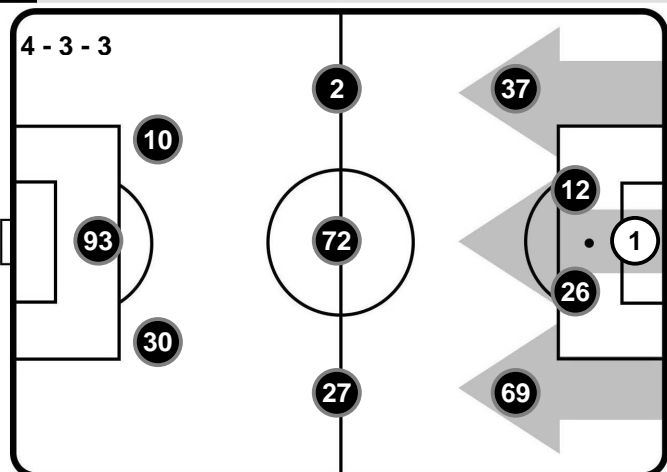

Allenatore: DAVIDE BALLARDINI

Arbitro:
Guardalinee:
Guardalinee:
Quarto Uomo:
V.A.R.:
A.V.A.R.:

HELLAS VERONA

- 1 NICOLAS (P)
- 37 ENRICO BEARZOTTI
- 12 ANTONIO CARACCILO
- 26 JAGOS VUKOVIC
- 69 SAMUEL SOUPRAYEN
- 2 ROMULO
- 72 ANDREA DANZI
- 27 MATTIA VALOTI
- 10 ALESSIO CERCI
- 93 MOHAMED FARES
- 30 RYDER MATOS