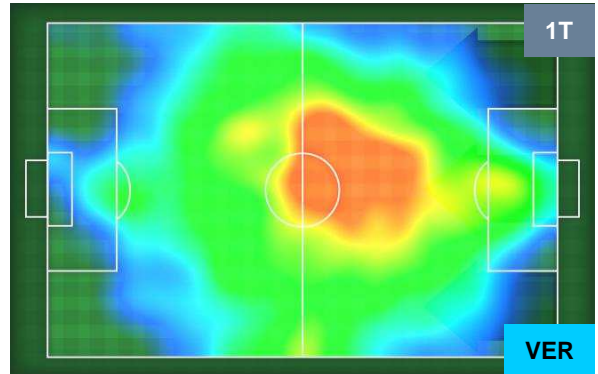

Jog-Run-Sprint (km 110.353)		
29.64	71.602	9.111

GENOA

GEN 3

1 VER

HELLAS VERONA

HEATMAP

GENOA

GEN 3

1 VER

HELLAS VERONA

POSIZIONI MEDIE

- Legenda:**
- 1ª Sostituzione ● Giocatore Entrato ● Giocatore Uscito
 - 2ª Sostituzione ● Giocatore Entrato ● Giocatore Uscito ■ Giocatore Entrato in sostituzione di ●
 - 3ª Sostituzione ● Giocatore Entrato ● Giocatore Uscito ■ Giocatore Entrato in sostituzione di ●