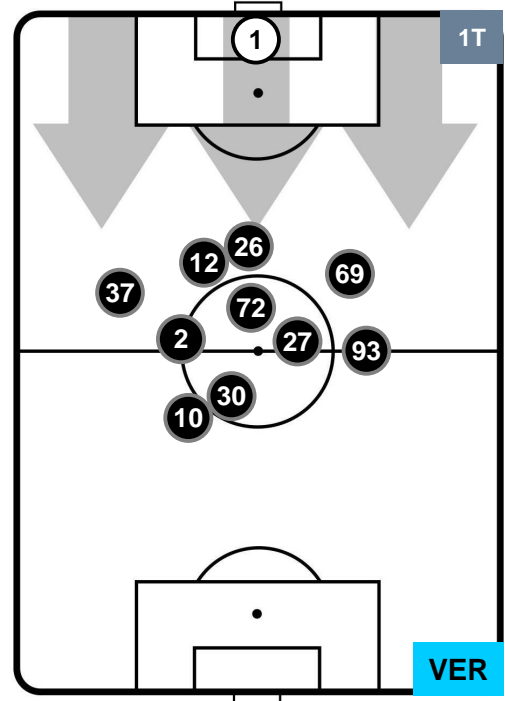

Jog-Run-Sprint (km 110.353)		
29.64	71.602	9.111

GENOA

GEN 3

1 VER

HELLAS VERONA

HEATMAP

GENOA

GEN 3

1 VER

HELLAS VERONA

POSIZIONI MEDIE

- Legenda:**
- 1ª Sostituzione ● Giocatore Entrato ● Giocatore Uscito
 - 2ª Sostituzione ● Giocatore Entrato ● Giocatore Uscito ■ Giocatore Entrato in sostituzione di ●
 - 3ª Sostituzione ● Giocatore Entrato ● Giocatore Uscito ■ Giocatore Entrato in sostituzione di ●