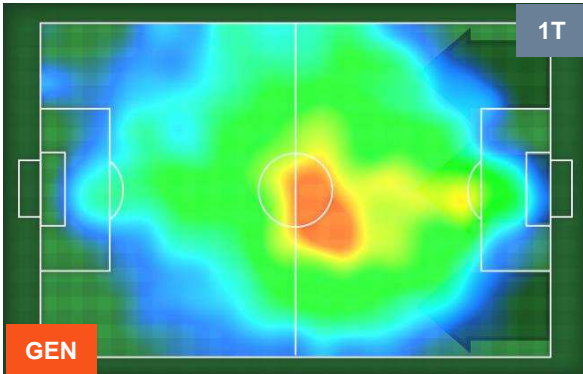

Jog-Run-Sprint (km 110.353)		
29.64	71.602	9.111

GENOA

GEN 3

1 VER

HELLAS VERONA

HEATMAP

GENOA

GEN 3

1 VER

HELLAS VERONA

POSIZIONI MEDIE

- Legenda:**
- 1ª Sostituzione ● Giocatore Entrato ● Giocatore Uscito
 - 2ª Sostituzione ● Giocatore Entrato ● Giocatore Uscito ■ Giocatore Entrato in sostituzione di ●
 - 3ª Sostituzione ● Giocatore Entrato ● Giocatore Uscito ■ Giocatore Entrato in sostituzione di ●