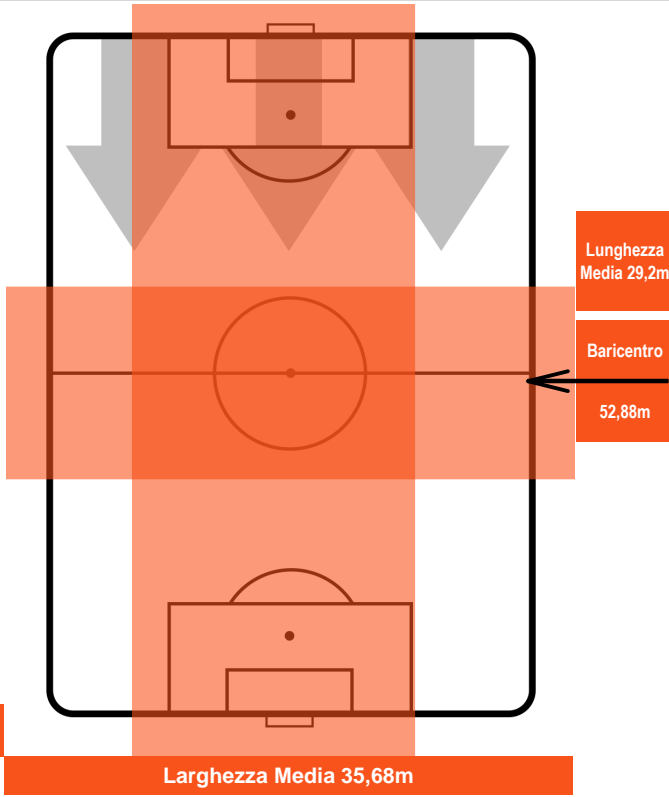

GENOA

GEN 3

1 VER

HELLAS VERONA

POSIZIONI MEDIE POSSESSO PALLA (avversario)

- Legenda:**
- 1ª Sostituzione ● Giocatore Entrato ● Giocatore Uscito
 - 2ª Sostituzione ● Giocatore Entrato ● Giocatore Uscito Giocatore Entrato in sostituzione di ●
 - 3ª Sostituzione ● Giocatore Entrato ● Giocatore Uscito Giocatore Entrato in sostituzione di ●

GENOA

GEN 3

1 VER

HELLAS VERONA

BARICENTRO

BILANCIAMENTO OFFENSIVO

GENOA

GEN 3