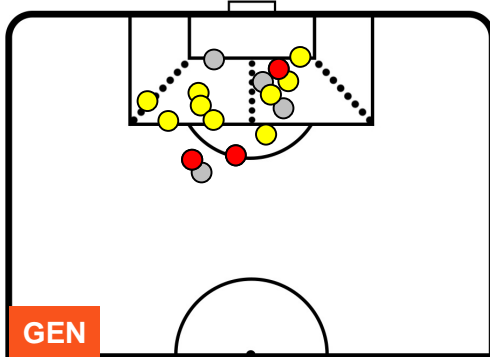

GENOA

GEN 3

1 VER

HELLAS VERONA

POSIZIONI MEDIE POSSESSO PALLA (avversario)

- Legenda:**
- 1ª Sostituzione ● Giocatore Entrato ● Giocatore Uscito
 - 2ª Sostituzione ● Giocatore Entrato ● Giocatore Uscito Giocatore Entrato in sostituzione di ●
 - 3ª Sostituzione ● Giocatore Entrato ● Giocatore Uscito Giocatore Entrato in sostituzione di ●

GENOA

GEN 3

1 VER

HELLAS VERONA

BARICENTRO

BILANCIAMENTO OFFENSIVO

GENOA

GEN 3

1 VER

HELLAS VERONA

ZONE DI TIRO

3	Gol	1
12	In porta	5
4	Fuori Porta	5

CROSS IN GIOCO

PALLE RECUPERATE

GENOA

GEN 3