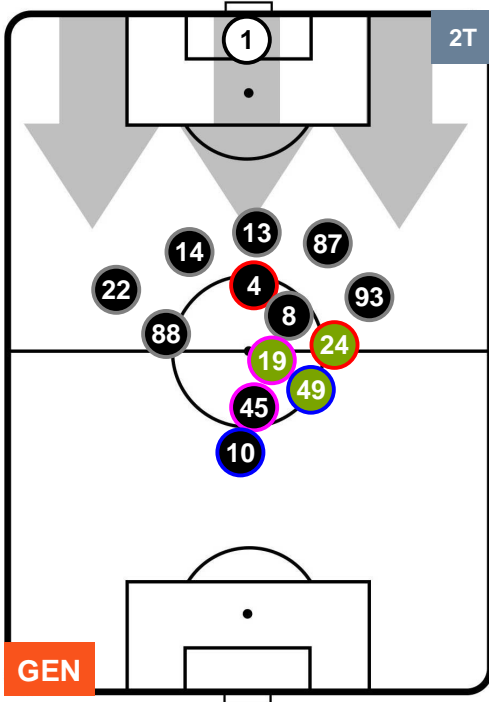

1 VER

HELLAS VERONA

POSIZIONI MEDIE

- Legenda:**
- 1ª Sostituzione ● Giocatore Entrato ● Giocatore Uscito
 - 2ª Sostituzione ● Giocatore Entrato ● Giocatore Uscito ■ Giocatore Entrato in sostituzione di ●
 - 3ª Sostituzione ● Giocatore Entrato ● Giocatore Uscito ■ Giocatore Entrato in sostituzione di ●

GENOA

GEN 3

1 VER

HELLAS VERONA

POSIZIONI MEDIE POSSESSO PALLA (avversario)

- Legenda:**
- 1ª Sostituzione ● Giocatore Entrato ● Giocatore Uscito
 - 2ª Sostituzione ● Giocatore Entrato ● Giocatore Uscito Giocatore Entrato in sostituzione di ●
 - 3ª Sostituzione ● Giocatore Entrato ● Giocatore Uscito Giocatore Entrato in sostituzione di ●