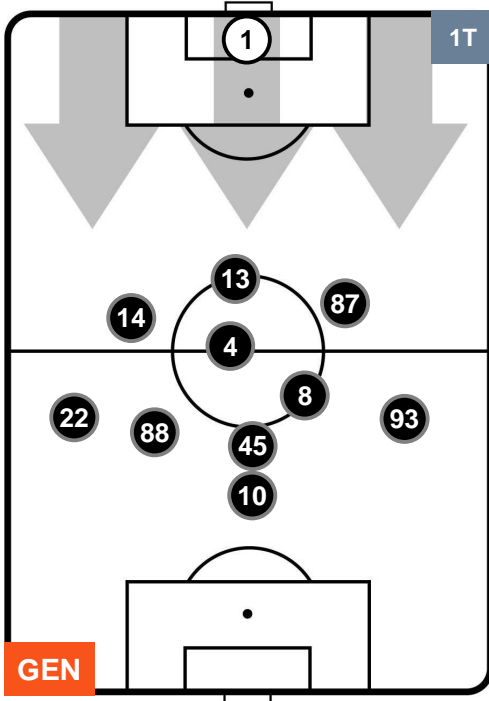

1 VER

HELLAS VERONA

POSIZIONI MEDIE

- Legenda:**
- 1ª Sostituzione ● Giocatore Entrato ● Giocatore Uscito
 - 2ª Sostituzione ● Giocatore Entrato ● Giocatore Uscito ■ Giocatore Entrato in sostituzione di ●
 - 3ª Sostituzione ● Giocatore Entrato ● Giocatore Uscito ■ Giocatore Entrato in sostituzione di ●

GENOA

GEN 3

1 VER

HELLAS VERONA

POSIZIONI MEDIE POSSESSO PALLA (proprio)

- Legenda:**
- 1ª Sostituzione ● Giocatore Entrato ● Giocatore Uscito
 - 2ª Sostituzione ● Giocatore Entrato ● Giocatore Uscito ■ Giocatore Entrato in sostituzione di ●
 - 3ª Sostituzione ● Giocatore Entrato ● Giocatore Uscito ■ Giocatore Entrato in sostituzione di ●

GENOA

GEN 3

1 VER

HELLAS VERONA

POSIZIONI MEDIE POSSESSO PALLA (avversario)

- Legenda:**
- 1ª Sostituzione ● Giocatore Entrato ● Giocatore Uscito
 - 2ª Sostituzione ● Giocatore Entrato ● Giocatore Uscito Giocatore Entrato in sostituzione di ●
 - 3ª Sostituzione ● Giocatore Entrato ● Giocatore Uscito Giocatore Entrato in sostituzione di ●