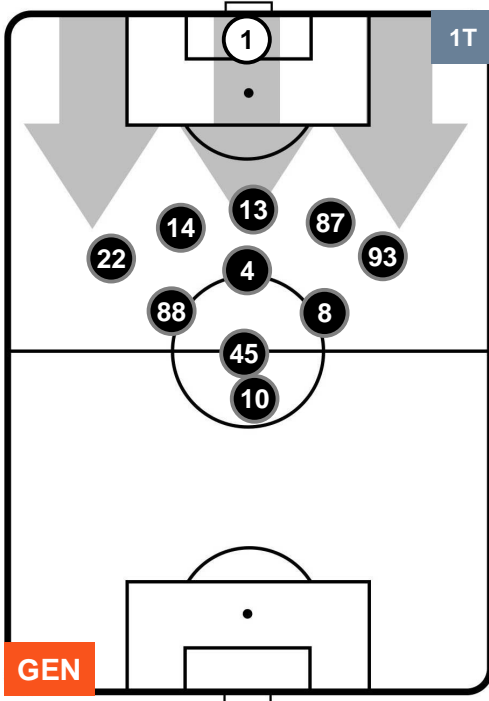

1 VER

HELLAS VERONA

POSIZIONI MEDIE

- Legenda:**
- 1ª Sostituzione ● Giocatore Entrato ● Giocatore Uscito
 - 2ª Sostituzione ● Giocatore Entrato ● Giocatore Uscito ■ Giocatore Entrato in sostituzione di ●
 - 3ª Sostituzione ● Giocatore Entrato ● Giocatore Uscito ■ Giocatore Entrato in sostituzione di ●

GENOA

GEN 3

1 VER

HELLAS VERONA

POSIZIONI MEDIE POSSESSO PALLA (avversario)

- Legenda:**
- 1ª Sostituzione ● Giocatore Entrato ● Giocatore Uscito
 - 2ª Sostituzione ● Giocatore Entrato ● Giocatore Uscito Giocatore Entrato in sostituzione di ●
 - 3ª Sostituzione ● Giocatore Entrato ● Giocatore Uscito Giocatore Entrato in sostituzione di ●