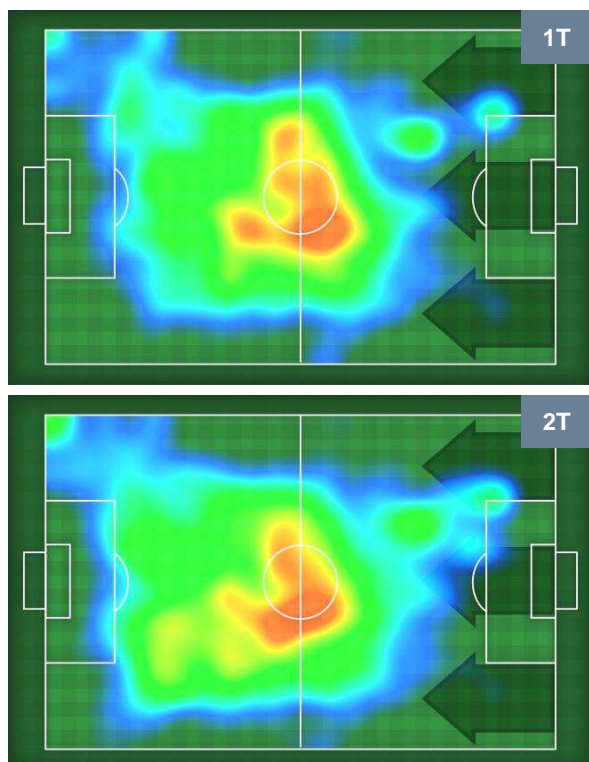

GENOA

GEN 3

1 VER

HELLAS VERONA

MVP (Most Valuable Player)

IURI MEDEIROS		45
GENOA		GEN
Ruolo:	Centrocampista	
Altezza:	1,74m	
Peso:	66 Kg	
Data Nascita:	10/07/1994	
Nazionalità:	POR	
Jog 23% - Run 72% - Sprint 5% Km 10.088		
2.292	7.27	0.526
Statistiche		
Gol	1	
Occasioni da gol	2	
Totale tiri	2	
Tiri in porta (Gol)	2(1)	
Assist	1	
Azioni attacco	2	
Palle recuperate	3	
Falli subiti	2	
Minuti giocati	82'	

ROMULO		2
HELLAS VERONA		VER
Ruolo:	Centrocampista	
Altezza:	1,78m	
Peso:	72 Kg	
Data Nascita:	22/05/1987	
Nazionalità:	BRA	
Jog 26% - Run 64% - Sprint 10% Km 11.204		
2.858	7.224	1.122
Statistiche		
Gol	1	
Occasioni da gol	2	
Totale tiri	4	
Tiri in porta (Gol)	2(1)	
Assist	1	
Azioni attacco	7	
Cross	1	
Palle recuperate	7	
Falli subiti	1	
Minuti giocati	96'	

HeatMap