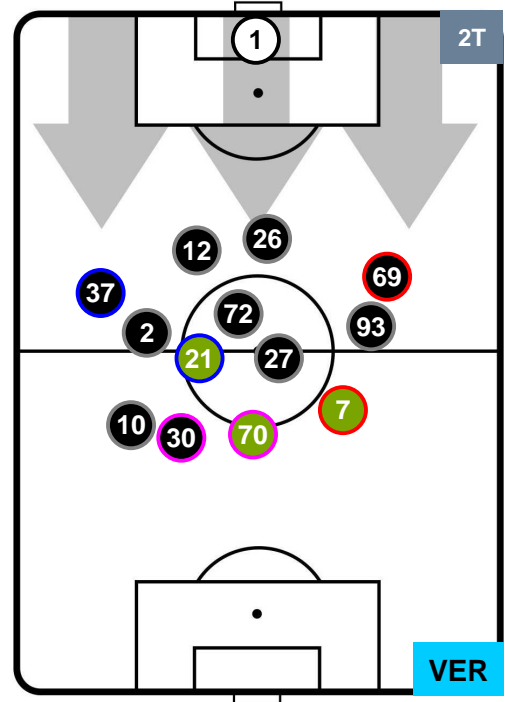

1 VER

HELLAS VERONA

POSIZIONI MEDIE

- Legenda:**
- 1ª Sostituzione ● Giocatore Entrato ● Giocatore Uscito
 - 2ª Sostituzione ● Giocatore Entrato ● Giocatore Uscito ■ Giocatore Entrato in sostituzione di ●
 - 3ª Sostituzione ● Giocatore Entrato ● Giocatore Uscito ■ Giocatore Entrato in sostituzione di ●

GENOA

GEN 3

1 VER

HELLAS VERONA

POSIZIONI MEDIE POSSESSO PALLA (proprio)

- Legenda:**
- 1ª Sostituzione ● Giocatore Entrato ● Giocatore Uscito
 - 2ª Sostituzione ● Giocatore Entrato ● Giocatore Uscito ■ Giocatore Entrato in sostituzione di ●
 - 3ª Sostituzione ● Giocatore Entrato ● Giocatore Uscito ■ Giocatore Entrato in sostituzione di ●

GENOA

GEN 3

1 VER

HELLAS VERONA

POSIZIONI MEDIE POSSESSO PALLA (avversario)

- Legenda:**
- 1ª Sostituzione ● Giocatore Entrato ● Giocatore Uscito
 - 2ª Sostituzione ● Giocatore Entrato ● Giocatore Uscito Giocatore Entrato in sostituzione di ●
 - 3ª Sostituzione ● Giocatore Entrato ● Giocatore Uscito Giocatore Entrato in sostituzione di ●