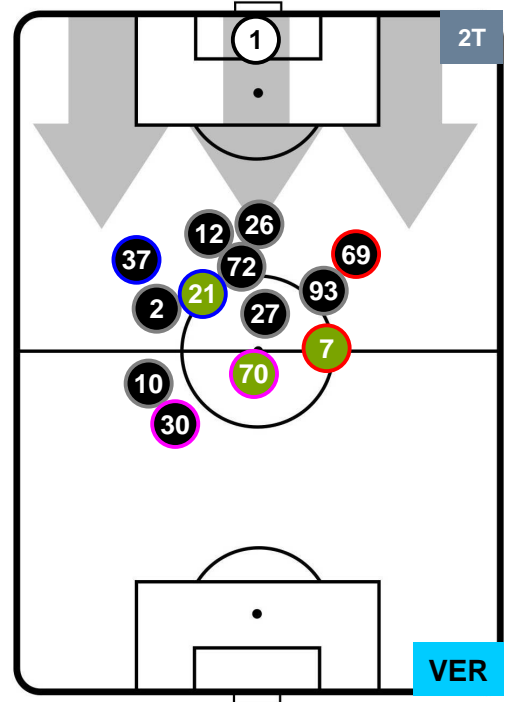

Jog-Run-Sprint (km 110.353)		
29.64	71.602	9.111

GENOA

GEN 3

1 VER

HELLAS VERONA

HEATMAP

GENOA

GEN 3

1 VER

HELLAS VERONA

POSIZIONI MEDIE

- Legenda:**
- 1ª Sostituzione ● Giocatore Entrato ● Giocatore Uscito
 - 2ª Sostituzione ● Giocatore Entrato ● Giocatore Uscito ■ Giocatore Entrato in sostituzione di ●
 - 3ª Sostituzione ● Giocatore Entrato ● Giocatore Uscito ■ Giocatore Entrato in sostituzione di ●