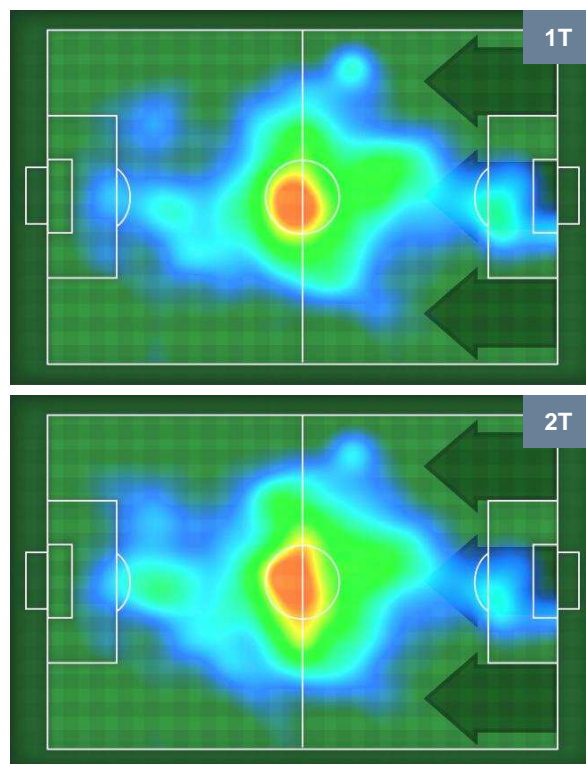

MILAN

MIL 0

1 BEN

BENEVENTO

MVP (Most Valuable Player)

FRANK KESSIE		79
MILAN		MIL
Ruolo:	Centrocampista	
Altezza:	1,83m	
Peso:	76 Kg	
Data Nascita:	19/12/1996	
Nazionalità:	CIV	
Jog 23% - Run 68% - Sprint 9% Km 11.793		
2.693	7.978	1.122
Statistiche		
Occasioni da gol	1	
Totale tiri	2	
Tiri in porta (Gol)	1(0)	
Assist	1	
Azioni attacco	3	
Cross	1	
Palle recuperate	5	
Minuti giocati	97'	

PIETRO IEMMELLO		33
BENEVENTO		BEN
Ruolo:	Attaccante	
Altezza:	1,79m	
Peso:	73 Kg	
Data Nascita:	06/03/1992	
Nazionalità:	ITA	
Jog 26% - Run 64% - Sprint 10% Km 7.616		
2.011	4.89	0.715
Statistiche		
Gol	1	
Occasioni da gol	1	
Totale tiri	1	
Tiri in porta (Gol)	1(1)	
Azioni attacco	1	
Minuti giocati	62'	

HeatMap