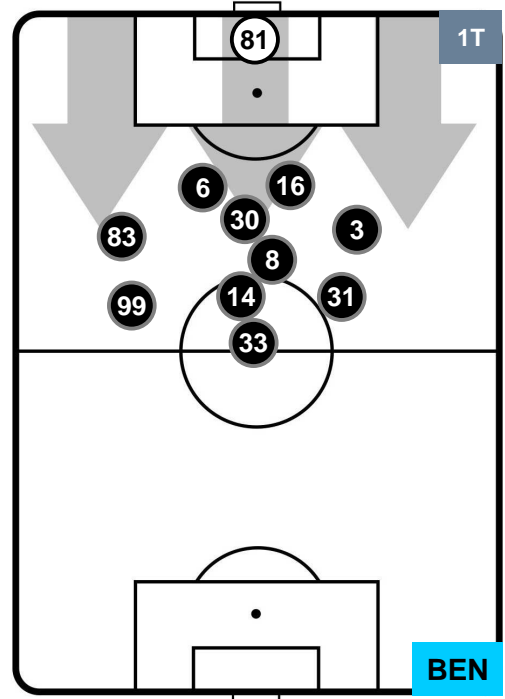

### HEATMAP

MILAN

MIL 0

1 BEN

BENEVENTO

## POSIZIONI MEDIE

- Legenda:**
- 1ª Sostituzione ● Giocatore Entrato ● Giocatore Uscito
  - 2ª Sostituzione ● Giocatore Entrato ● Giocatore Uscito ■ Giocatore Entrato in sostituzione di ●
  - 3ª Sostituzione ● Giocatore Entrato ● Giocatore Uscito ■ Giocatore Entrato in sostituzione di ●