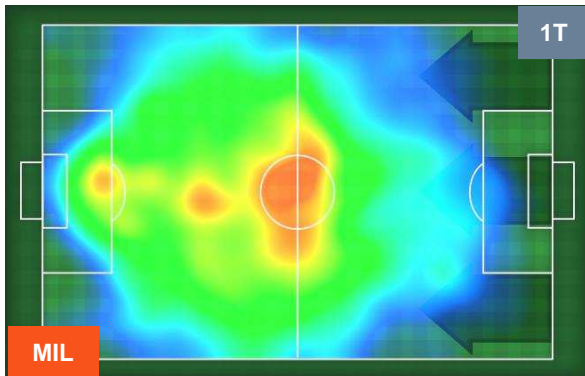

MILAN

MIL 0

1 BEN

BENEVENTO

RANKING GIOCATORI (Performance Chilometriche-Velocistiche)

Jog - Run - Sprint (km)

Rank	Player	totale km
1	FRANK KESSIE	11.793
		2.693 | 7.978 | 1.122
2	PATRICK CUTRONE	11.63
		2.82 | 7.89 | 0.92
3	DAVIDE CALABRIA	11.473
		2.775 | 7.711 | 0.987
4	GIACOMO BONAVENTURA	10.895
		2.931 | 7.263 | 0.701
5	RICARDO RODRIGUEZ	10.441
		3.24 | 6.31 | 0.891

Velocità media in Run (km/h)

Rank	Player	Team	Speed (km/h)
1	L. BIGLIA	MIL	8.1
2	F. BORINI	MIL	8
3	F. KESSIE	MIL	7.5
4	ANDRE' SILVA	MIL	7.3
5	P. CUTRONE	MIL	7.3

Velocità in Sprint (km/h)

Rank	Player	Team	Speed (km/h)
1	ANDRE' SILVA	MIL	33.28
2	D. CALABRIA	MIL	31.9
3	F. KESSIE	MIL	31.33
4	C. ZAPATA	MIL	30.4

Jog - Run - Sprint (km)

Rank	Player	totale km
1	DANILO CATALDI	12.643
		2.677 | 9.071 | 0.895
2	SANDRO	12.095
		2.652 | 9.035 | 0.408
3	FILIP DJURICIC	11.541
		2.929 | 7.797 | 0.815
4	BERAT DJIMSITI	11.411
		2.667 | 8.051 | 0.693
5	BACARY SAGNA	10.739
		2.9 | 7.163 | 0.676

Velocità media in Run (km/h)

Rank	Player	Team	Speed (km/h)
1	D. CATALDI	BEN	8.1
2	N. VIOLA	BEN	8
3	E. BRIGNOLA	BEN	7.8
4	SANDRO	BEN	7.7
5	P. IEMMELLO	BEN	7.4

Velocità in Sprint (km/h)

Rank	Player	Team	Speed (km/h)
1	E. BRIGNOLA	BEN	33.02
2	N. VIOLA	BEN	30.71
3	P. IEMMELLO	BEN	30.5
4	G. LETIZIA	BEN	30.48

PERFORMANCE DI SQUADRA (Chilometriche-Velocistiche)

Distanza percorsa (Km)	110.717
Velocità Media (Km/h)	6.5

Jog-Run-Sprint (km 110.717)

29.606	72.796	8.315

Distanza percorsa (Km)	113.227
Velocità Media (Km/h)	6.9

Jog-Run-Sprint (km 113.227)

28.343	77.261	7.623

MILAN **MIL 0** **1** **BEN** BENEVENTO

HEATMAP