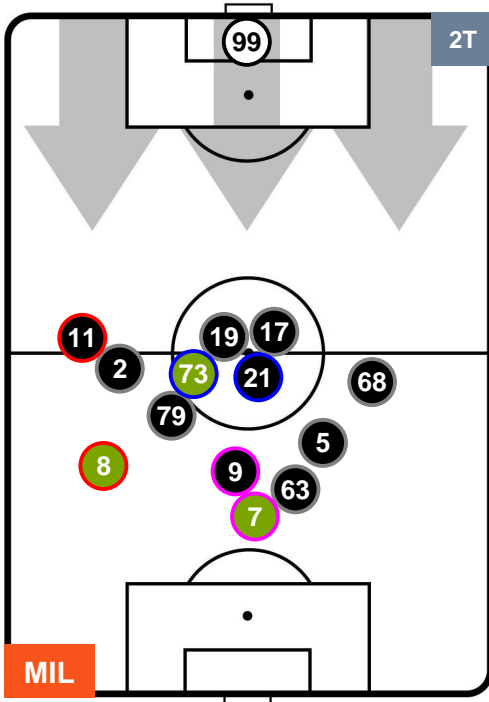

### HEATMAP

MILAN

MIL 0

1 BEN

BENEVENTO

## POSIZIONI MEDIE

- Legenda:**
- 1ª Sostituzione ● Giocatore Entrato ● Giocatore Uscito
  - 2ª Sostituzione ● Giocatore Entrato ● Giocatore Uscito ■ Giocatore Entrato in sostituzione di ●
  - 3ª Sostituzione ● Giocatore Entrato ● Giocatore Uscito ■ Giocatore Entrato in sostituzione di ●