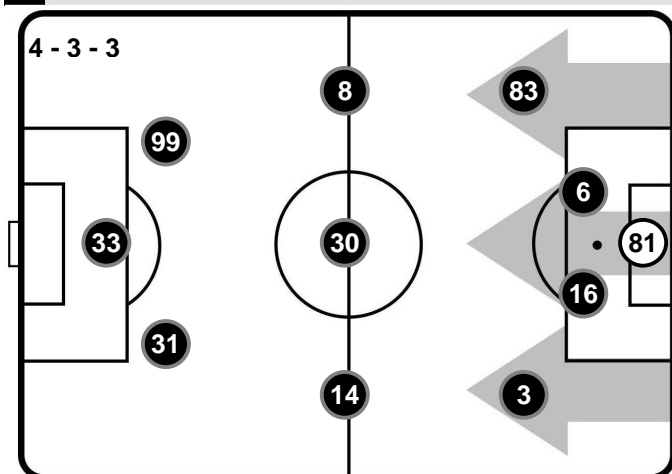

A disposizione

22	ALBERTO BRIGNOLI
2	CHRISTIAN RUTJENS OLIVA
4	LORENZO DEL PINTO
11	MASSIMO CODA
18	BRIGHT GYAMFI
23	LORENZO VENUTI
25	CHEICK DIABATE'
26	VITTORIO PARIGINI
29	JEAN CLAUDE BILLONG
60	SIRIKY SANOGO
73	GIOVANNI VOLPICELLI
91	LUCA SPARANDEO

Allenatore: ROBERTO DE ZERBI