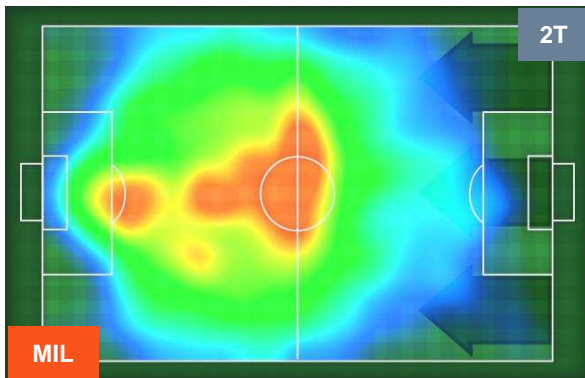

MILAN

MIL 0

1 BEN

BENEVENTO

RANKING GIOCATORI (Performance Chilometriche-Velocistiche)

Jog - Run - Sprint (km)

Rank	Player	totale km
1	FRANK KESSIE	11.793
		2.693 | 7.978 | 1.122
2	PATRICK CUTRONE	11.63
		2.82 | 7.89 | 0.92
3	DAVIDE CALABRIA	11.473
		2.775 | 7.711 | 0.987
4	GIACOMO BONAVENTURA	10.895
		2.931 | 7.263 | 0.701
5	RICARDO RODRIGUEZ	10.441
		3.24 | 6.31 | 0.891

Velocità media in Run (km/h)

Rank	Player	Team	Speed (km/h)
1	L. BIGLIA	MIL	8.1
2	F. BORINI	MIL	8
3	F. KESSIE	MIL	7.5
4	ANDRE' SILVA	MIL	7.3
5	P. CUTRONE	MIL	7.3

Velocità in Sprint (km/h)

Rank	Player	Team	Speed (km/h)
1	ANDRE' SILVA	MIL	33.28
2	D. CALABRIA	MIL	31.9
3	F. KESSIE	MIL	31.33
4	C. ZAPATA	MIL	30.4

Jog - Run - Sprint (km)

Rank	Player	totale km
1	DANILO CATALDI	12.643
		2.677 | 9.071 | 0.895
2	SANDRO	12.095
		2.652 | 9.035 | 0.408
3	FILIP DJURICIC	11.541
		2.929 | 7.797 | 0.815
4	BERAT DJIMSITI	11.411
		2.667 | 8.051 | 0.693
5	BACARY SAGNA	10.739
		2.9 | 7.163 | 0.676

Velocità media in Run (km/h)

Rank	Player	Team	Speed (km/h)
1	D. CATALDI	BEN	8.1
2	N. VIOLA	BEN	8
3	E. BRIGNOLA	BEN	7.8
4	SANDRO	BEN	7.7
5	P. IEMMELLO	BEN	7.4

Velocità in Sprint (km/h)

Rank	Player	Team	Speed (km/h)
1	E. BRIGNOLA	BEN	33.02
2	N. VIOLA	BEN	30.71
3	P. IEMMELLO	BEN	30.5
4	G. LETIZIA	BEN	30.48

PERFORMANCE DI SQUADRA (Chilometriche-Velocistiche)

Distanza percorsa (Km)	110.717
Velocità Media (Km/h)	6.5

Jog-Run-Sprint (km 110.717)

29.606	72.796	8.315

Distanza percorsa (Km)	113.227
Velocità Media (Km/h)	6.9

Jog-Run-Sprint (km 113.227)

28.343	77.261	7.623

MILAN **MIL 0** **1** **BEN** BENEVENTO

HEATMAP