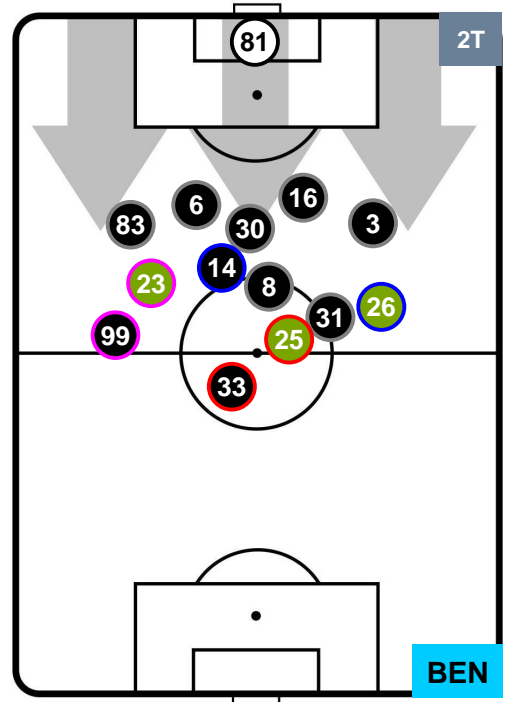

### HEATMAP

MILAN

MIL 0

1 BEN

BENEVENTO

## POSIZIONI MEDIE

- Legenda:**
- 1ª Sostituzione ● Giocatore Entrato ● Giocatore Uscito
  - 2ª Sostituzione ● Giocatore Entrato ● Giocatore Uscito ■ Giocatore Entrato in sostituzione di ●
  - 3ª Sostituzione ● Giocatore Entrato ● Giocatore Uscito ■ Giocatore Entrato in sostituzione di ●