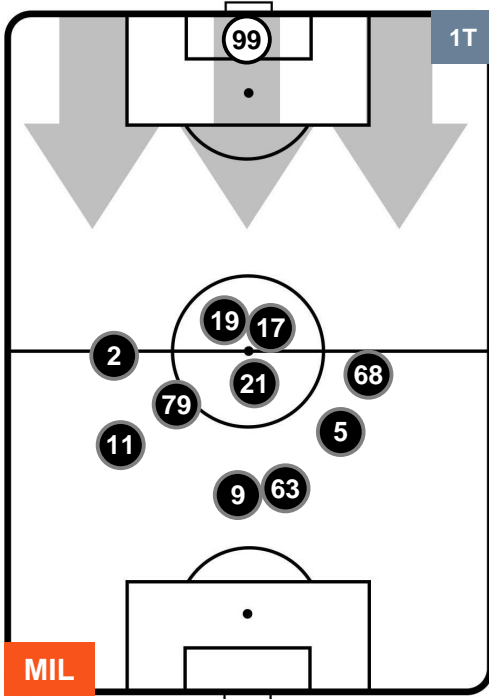

### HEATMAP

MILAN

MIL 0

1 BEN

BENEVENTO

## POSIZIONI MEDIE

- Legenda:**
- 1ª Sostituzione ● Giocatore Entrato ● Giocatore Uscito
  - 2ª Sostituzione ● Giocatore Entrato ● Giocatore Uscito ■ Giocatore Entrato in sostituzione di ●
  - 3ª Sostituzione ● Giocatore Entrato ● Giocatore Uscito ■ Giocatore Entrato in sostituzione di ●