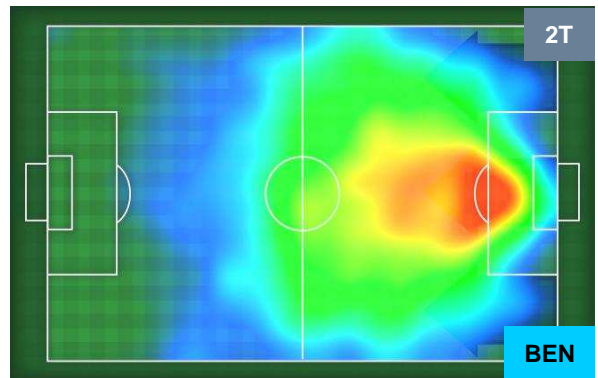

MILAN

MIL 0

1 BEN

BENEVENTO

RANKING GIOCATORI (Performance Chilometriche-Velocistiche)

Jog - Run - Sprint (km)

Rank	Player	totale km
1	FRANK KESSIE	11.793
		2.693 | 7.978 | 1.122
2	PATRICK CUTRONE	11.63
		2.82 | 7.89 | 0.92
3	DAVIDE CALABRIA	11.473
		2.775 | 7.711 | 0.987
4	GIACOMO BONAVENTURA	10.895
		2.931 | 7.263 | 0.701
5	RICARDO RODRIGUEZ	10.441
		3.24 | 6.31 | 0.891

Velocità media in Run (km/h)

Rank	Player	Team	Speed (km/h)
1	L. BIGLIA	MIL	8.1
2	F. BORINI	MIL	8
3	F. KESSIE	MIL	7.5
4	ANDRE' SILVA	MIL	7.3
5	P. CUTRONE	MIL	7.3

Velocità in Sprint (km/h)

Rank	Player	Team	Speed (km/h)
1	ANDRE' SILVA	MIL	33.28
2	D. CALABRIA	MIL	31.9
3	F. KESSIE	MIL	31.33
4	C. ZAPATA	MIL	30.4

Jog - Run - Sprint (km)

Rank	Player	totale km
1	DANILO CATALDI	12.643
		2.677 | 9.071 | 0.895
2	SANDRO	12.095
		2.652 | 9.035 | 0.408
3	FILIP DJURICIC	11.541
		2.929 | 7.797 | 0.815
4	BERAT DJIMSITI	11.411
		2.667 | 8.051 | 0.693
5	BACARY SAGNA	10.739
		2.9 | 7.163 | 0.676

Velocità media in Run (km/h)

Rank	Player	Team	Speed (km/h)
1	D. CATALDI	BEN	8.1
2	N. VIOLA	BEN	8
3	E. BRIGNOLA	BEN	7.8
4	SANDRO	BEN	7.7
5	P. IEMMELLO	BEN	7.4

Velocità in Sprint (km/h)

Rank	Player	Team	Speed (km/h)
1	E. BRIGNOLA	BEN	33.02
2	N. VIOLA	BEN	30.71
3	P. IEMMELLO	BEN	30.5
4	G. LETIZIA	BEN	30.48

PERFORMANCE DI SQUADRA (Chilometriche-Velocistiche)

Distanza percorsa (Km)	110.717
Velocità Media (Km/h)	6.5

Jog-Run-Sprint (km 110.717)

29.606	72.796	8.315

Distanza percorsa (Km)	113.227
Velocità Media (Km/h)	6.9

Jog-Run-Sprint (km 113.227)

28.343	77.261	7.623

MILAN **MIL 0** **1** **BEN** BENEVENTO

HEATMAP