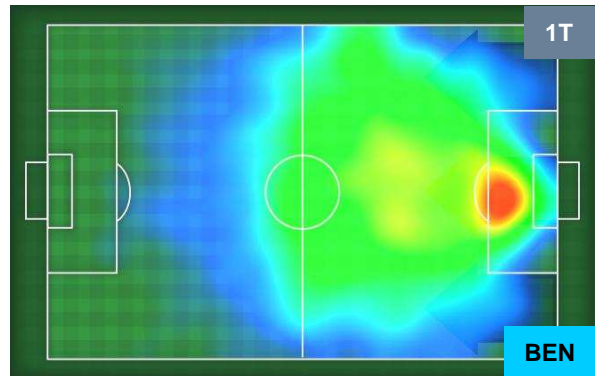

MILAN

MIL 0

1 BEN

BENEVENTO

RANKING GIOCATORI (Performance Chilometriche-Velocistiche)

Jog - Run - Sprint (km)

Rank	Player	totale km
1	FRANK KESSIE	11.793
		2.693 | 7.978 | 1.122
2	PATRICK CUTRONE	11.63
		2.82 | 7.89 | 0.92
3	DAVIDE CALABRIA	11.473
		2.775 | 7.711 | 0.987
4	GIACOMO BONAVENTURA	10.895
		2.931 | 7.263 | 0.701
5	RICARDO RODRIGUEZ	10.441
		3.24 | 6.31 | 0.891

Velocità media in Run (km/h)

Rank	Player	Team	Speed (km/h)
1	L. BIGLIA	MIL	8.1
2	F. BORINI	MIL	8
3	F. KESSIE	MIL	7.5
4	ANDRE' SILVA	MIL	7.3
5	P. CUTRONE	MIL	7.3

Velocità in Sprint (km/h)

Rank	Player	Team	Speed (km/h)
1	ANDRE' SILVA	MIL	33.28
2	D. CALABRIA	MIL	31.9
3	F. KESSIE	MIL	31.33
4	C. ZAPATA	MIL	30.4

Jog - Run - Sprint (km)

Rank	Player	totale km
1	DANILO CATALDI	12.643
		2.677 | 9.071 | 0.895
2	SANDRO	12.095
		2.652 | 9.035 | 0.408
3	FILIP DJURICIC	11.541
		2.929 | 7.797 | 0.815
4	BERAT DJIMSITI	11.411
		2.667 | 8.051 | 0.693
5	BACARY SAGNA	10.739
		2.9 | 7.163 | 0.676

Velocità media in Run (km/h)

Rank	Player	Team	Speed (km/h)
1	D. CATALDI	BEN	8.1
2	N. VIOLA	BEN	8
3	E. BRIGNOLA	BEN	7.8
4	SANDRO	BEN	7.7
5	P. IEMMELLO	BEN	7.4

Velocità in Sprint (km/h)

Rank	Player	Team	Speed (km/h)
1	E. BRIGNOLA	BEN	33.02
2	N. VIOLA	BEN	30.71
3	P. IEMMELLO	BEN	30.5
4	G. LETIZIA	BEN	30.48

PERFORMANCE DI SQUADRA (Chilometriche-Velocistiche)

Distanza percorsa (Km)	110.717
Velocità Media (Km/h)	6.5

Jog-Run-Sprint (km 110.717)

29.606	72.796	8.315

Distanza percorsa (Km)	113.227
Velocità Media (Km/h)	6.9

Jog-Run-Sprint (km 113.227)

28.343	77.261	7.623

MILAN **MIL 0** **1** **BEN** BENEVENTO

HEATMAP