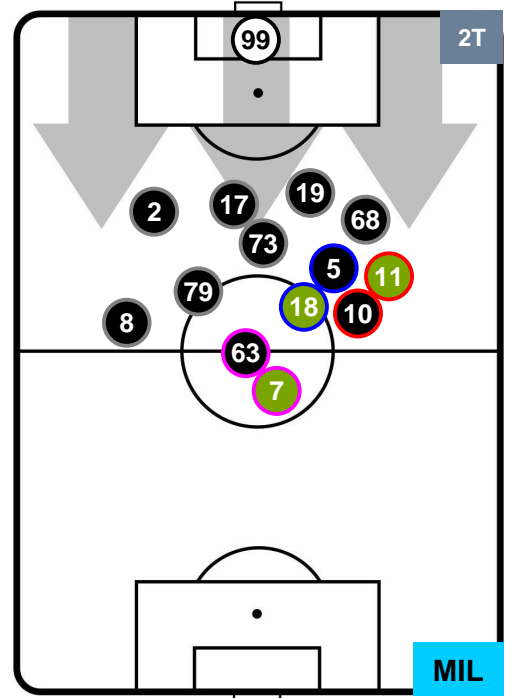

## POSIZIONI MEDIE POSSESSO PALLA (proprio)

- Legenda:**
- 1ª Sostituzione ● Giocatore Entrato ● Giocatore Uscito
  - 2ª Sostituzione ● Giocatore Entrato ● Giocatore Uscito ■ Giocatore Entrato in sostituzione di ●
  - 3ª Sostituzione ● Giocatore Entrato ● Giocatore Uscito ■ Giocatore Entrato in sostituzione di ●

BOLOGNA

**BOL 1**

**2 MIL**

MILAN

## POSIZIONI MEDIE POSSESSO PALLA (avversario)

- Legenda:**
- 1ª Sostituzione ● Giocatore Entrato ● Giocatore Uscito
  - 2ª Sostituzione ● Giocatore Entrato ● Giocatore Uscito  Giocatore Entrato in sostituzione di ●
  - 3ª Sostituzione ● Giocatore Entrato ● Giocatore Uscito  Giocatore Entrato in sostituzione di ●