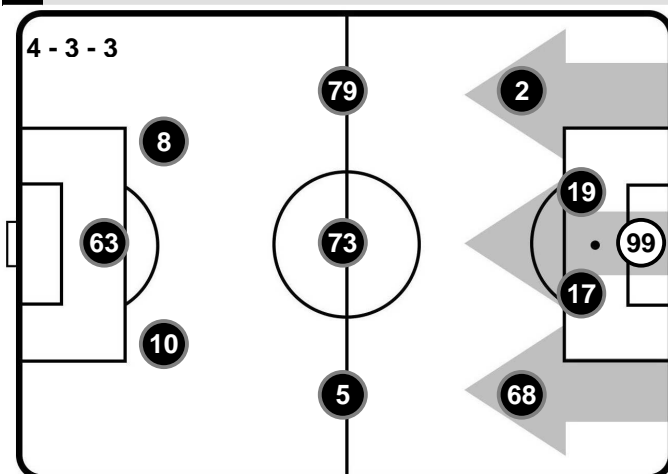

### MILAN

- 99 GIANLUIGI DONNARUMMA (P)
- 2 DAVIDE CALABRIA
- 19 LEONARDO BONUCCI
- 17 CHRISTIAN ZAPATA
- 68 RICARDO RODRIGUEZ
- 79 FRANK KESSIE
- 73 MANUEL LOCATELLI
- 5 GIACOMO BONAVENTURA
- 8 SUSO
- 63 PATRICK CUTRONE
- 10 HAKAN CALHANOGLU