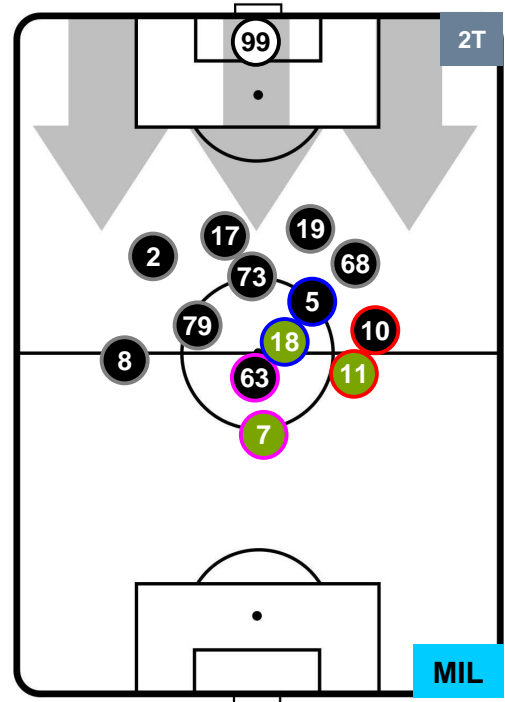

### HEATMAP

BOLOGNA

**BOL 1**

**2 MIL**

MILAN

## POSIZIONI MEDIE

- Legenda:**
- 1ª Sostituzione ● Giocatore Entrato ● Giocatore Uscito
  - 2ª Sostituzione ● Giocatore Entrato ● Giocatore Uscito  Giocatore Entrato in sostituzione di ●
  - 3ª Sostituzione ● Giocatore Entrato ● Giocatore Uscito  Giocatore Entrato in sostituzione di ●