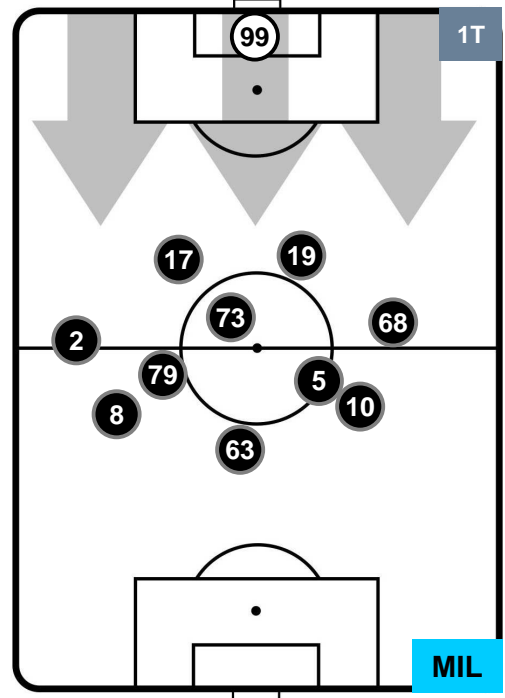

### HEATMAP

BOLOGNA

**BOL 1**

**2 MIL**

MILAN

## POSIZIONI MEDIE

- Legenda:**
- 1ª Sostituzione ● Giocatore Entrato ● Giocatore Uscito
  - 2ª Sostituzione ● Giocatore Entrato ● Giocatore Uscito  Giocatore Entrato in sostituzione di ●
  - 3ª Sostituzione ● Giocatore Entrato ● Giocatore Uscito  Giocatore Entrato in sostituzione di ●

BOLOGNA

**BOL 1**

**2 MIL**

MILAN

## POSIZIONI MEDIE POSSESSO PALLA (proprio)

- Legenda:**
- 1ª Sostituzione ● Giocatore Entrato ● Giocatore Uscito
  - 2ª Sostituzione ● Giocatore Entrato ● Giocatore Uscito ■ Giocatore Entrato in sostituzione di ●
  - 3ª Sostituzione ● Giocatore Entrato ● Giocatore Uscito ■ Giocatore Entrato in sostituzione di ●