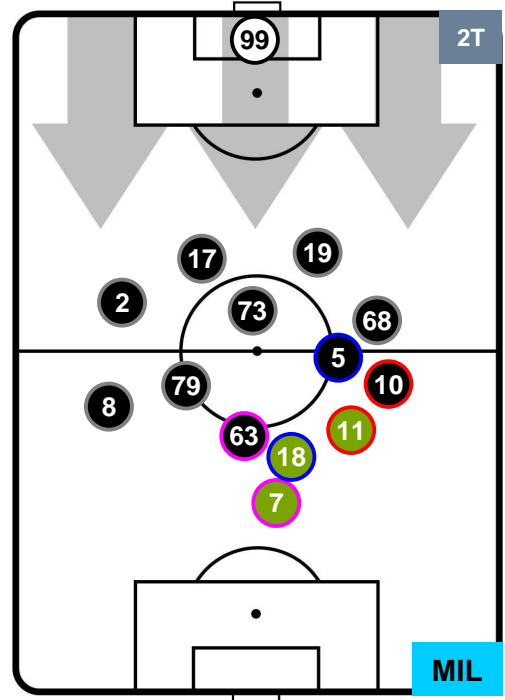

### HEATMAP

BOLOGNA

**BOL 1**

**2 MIL**

MILAN

## POSIZIONI MEDIE

- Legenda:**
- 1ª Sostituzione ● Giocatore Entrato ● Giocatore Uscito
  - 2ª Sostituzione ● Giocatore Entrato ● Giocatore Uscito  Giocatore Entrato in sostituzione di ●
  - 3ª Sostituzione ● Giocatore Entrato ● Giocatore Uscito  Giocatore Entrato in sostituzione di ●

BOLOGNA

**BOL 1**

**2 MIL**

MILAN

## POSIZIONI MEDIE POSSESSO PALLA (proprio)

- Legenda:**
- 1ª Sostituzione ● Giocatore Entrato ● Giocatore Uscito
  - 2ª Sostituzione ● Giocatore Entrato ● Giocatore Uscito ■ Giocatore Entrato in sostituzione di ●
  - 3ª Sostituzione ● Giocatore Entrato ● Giocatore Uscito ■ Giocatore Entrato in sostituzione di ●