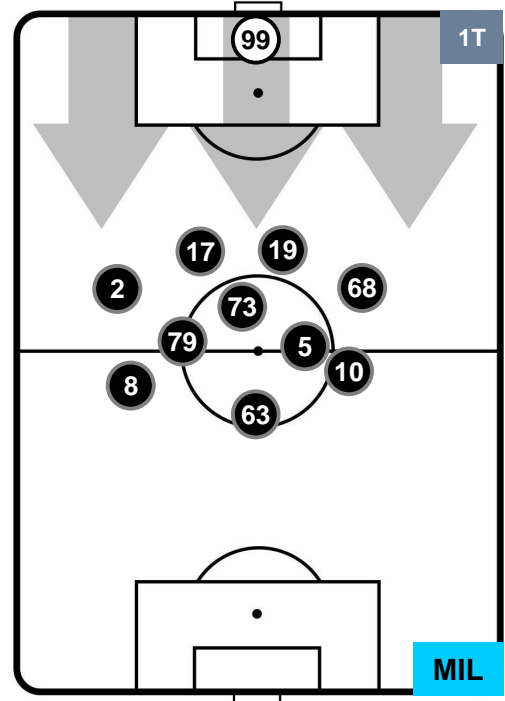

### HEATMAP

BOLOGNA

**BOL 1**

**2 MIL**

MILAN

## POSIZIONI MEDIE

- Legenda:**
- 1ª Sostituzione ● Giocatore Entrato ● Giocatore Uscito
  - 2ª Sostituzione ● Giocatore Entrato ● Giocatore Uscito  Giocatore Entrato in sostituzione di ●
  - 3ª Sostituzione ● Giocatore Entrato ● Giocatore Uscito  Giocatore Entrato in sostituzione di ●