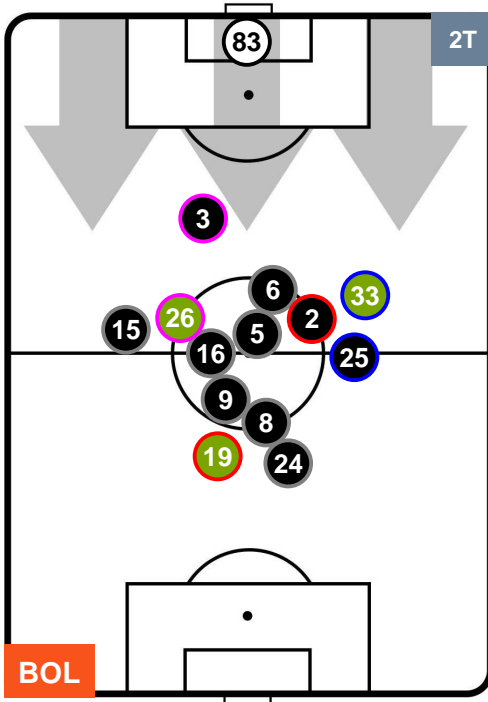

### HEATMAP

BOLOGNA

**BOL 1**

**2 MIL**

MILAN

## POSIZIONI MEDIE

- Legenda:**
- 1ª Sostituzione ● Giocatore Entrato ● Giocatore Uscito
  - 2ª Sostituzione ● Giocatore Entrato ● Giocatore Uscito  Giocatore Entrato in sostituzione di ●
  - 3ª Sostituzione ● Giocatore Entrato ● Giocatore Uscito  Giocatore Entrato in sostituzione di ●