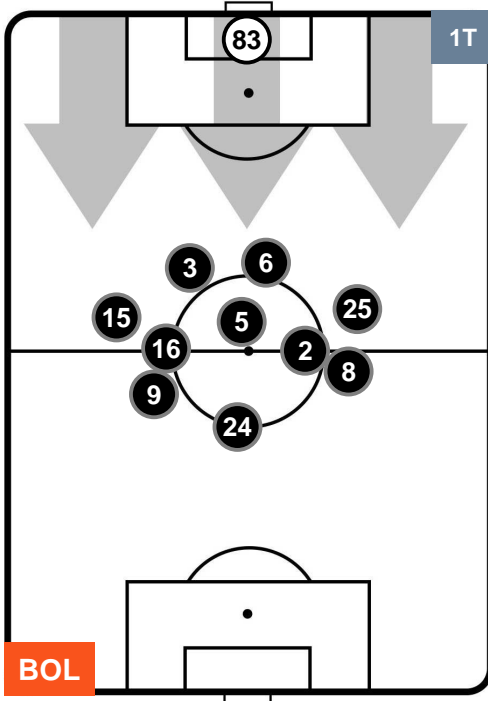

### HEATMAP

BOLOGNA

**BOL 1**

**2 MIL**

MILAN

## POSIZIONI MEDIE

- Legenda:**
- 1ª Sostituzione ● Giocatore Entrato ● Giocatore Uscito
  - 2ª Sostituzione ● Giocatore Entrato ● Giocatore Uscito  Giocatore Entrato in sostituzione di ●
  - 3ª Sostituzione ● Giocatore Entrato ● Giocatore Uscito  Giocatore Entrato in sostituzione di ●