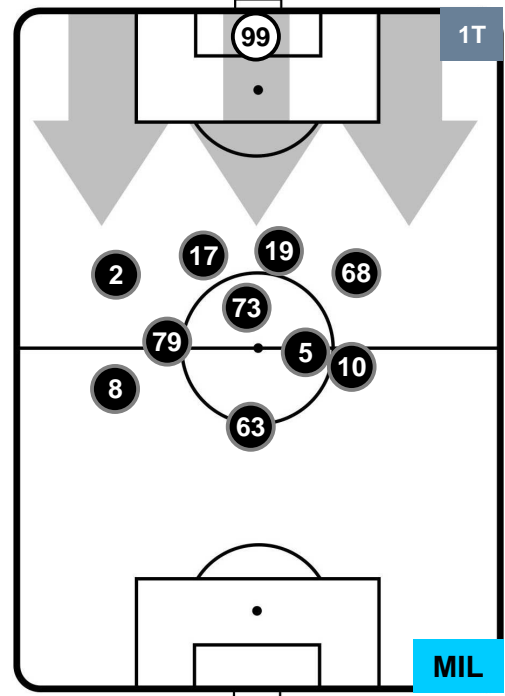

## POSIZIONI MEDIE POSSESSO PALLA (proprio)

- Legenda:**
- 1ª Sostituzione ● Giocatore Entrato ● Giocatore Uscito
  - 2ª Sostituzione ● Giocatore Entrato ● Giocatore Uscito ■ Giocatore Entrato in sostituzione di ●
  - 3ª Sostituzione ● Giocatore Entrato ● Giocatore Uscito ■ Giocatore Entrato in sostituzione di ●

BOLOGNA

**BOL 1**

**2 MIL**

MILAN

## POSIZIONI MEDIE POSSESSO PALLA (avversario)

- Legenda:**
- 1ª Sostituzione ● Giocatore Entrato ● Giocatore Uscito
  - 2ª Sostituzione ● Giocatore Entrato ● Giocatore Uscito  Giocatore Entrato in sostituzione di ●
  - 3ª Sostituzione ● Giocatore Entrato ● Giocatore Uscito  Giocatore Entrato in sostituzione di ●