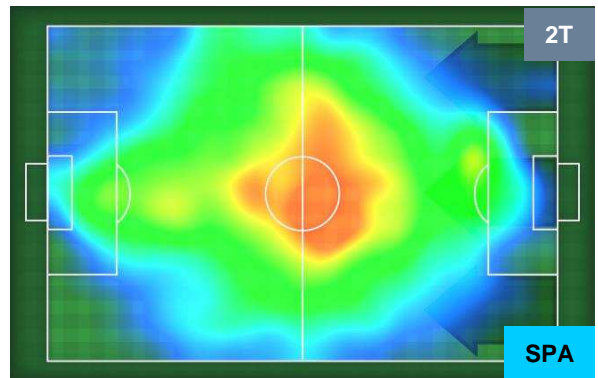

## HEATMAP

HELLAS VERONA

VER 1

3 SPA

SPAL