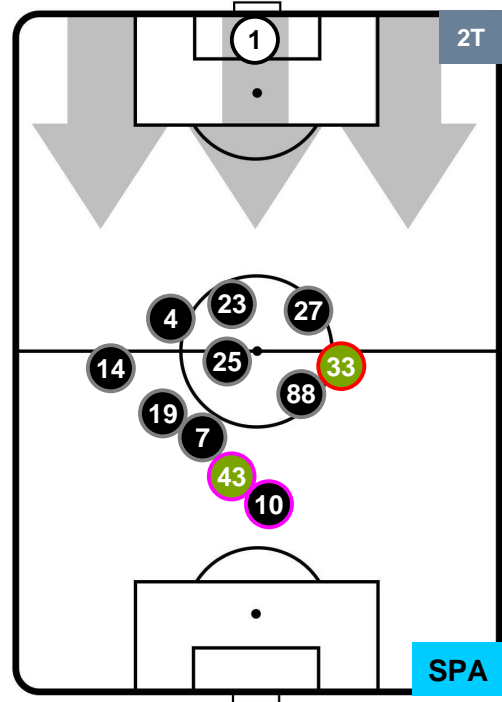

## HEATMAP

HELLAS VERONA

VER 1

3 SPA

SPAL

## POSIZIONI MEDIE

- Legenda:**
- 1ª Sostituzione    ● Giocatore Entrato    ● Giocatore Uscito
  - 2ª Sostituzione    ● Giocatore Entrato    ● Giocatore Uscito    ■ Giocatore Entrato in sostituzione di ●
  - 3ª Sostituzione    ● Giocatore Entrato    ● Giocatore Uscito    ■ Giocatore Entrato in sostituzione di ●