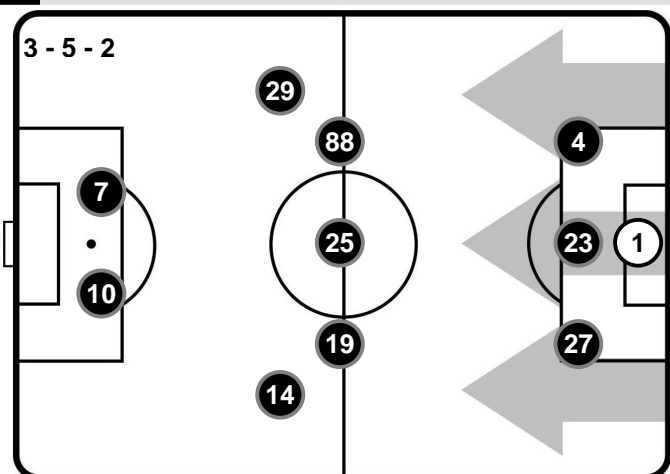

A disposizione

- 17 GIACOMO POLUZZI
- 92 GABRIELE MARCHEGIANI
- 5 LORENCO SIMIC
- 9 FEDERICO BONAZZOLI
- 12 PA KONATE
- 16 SALVATORE ESPOSITO
- 18 EROS SCHIAVON
- 24 MATTIA VITALE
- 28 PASQUALE SCHIATTARELLA
- 33 FILIPPO COSTA
- 43 ALBERTO PALOSCHI
- 85 BOUKARY DRAME'

Allenatore: LEONARDO SEMPLICI