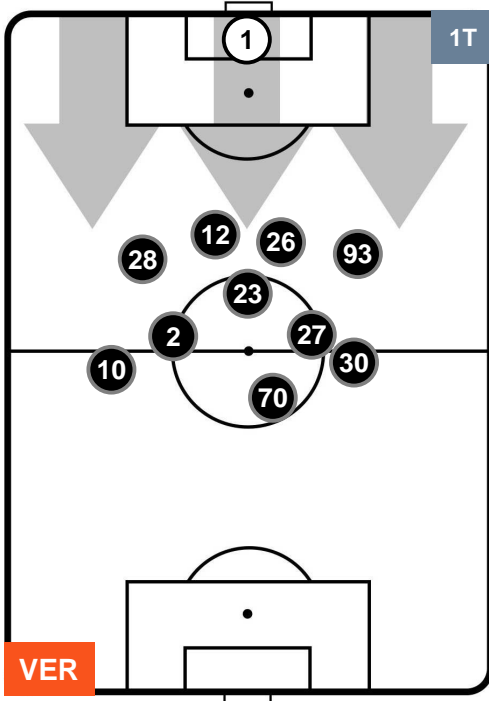

## HEATMAP

HELLAS VERONA

VER 1

3 SPA

SPAL

## POSIZIONI MEDIE

- Legenda:**
- 1ª Sostituzione    ● Giocatore Entrato    ● Giocatore Uscito
  - 2ª Sostituzione    ● Giocatore Entrato    ● Giocatore Uscito    ■ Giocatore Entrato in sostituzione di ●
  - 3ª Sostituzione    ● Giocatore Entrato    ● Giocatore Uscito    ■ Giocatore Entrato in sostituzione di ●