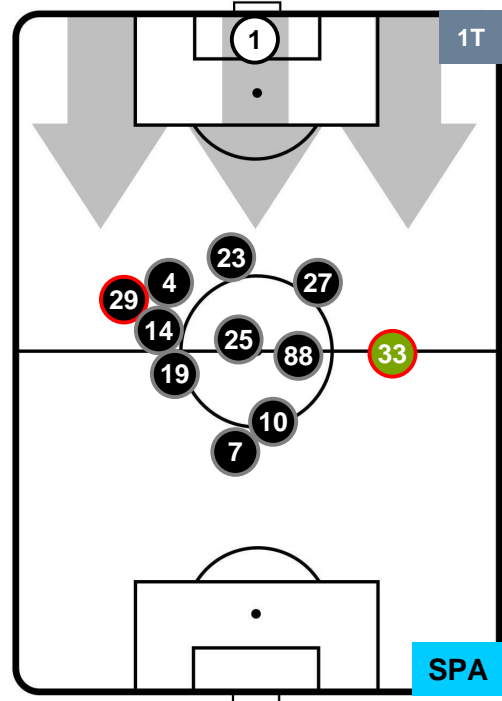

## HEATMAP

HELLAS VERONA

VER 1

3 SPA

SPAL

## POSIZIONI MEDIE

- Legenda:**
- 1ª Sostituzione    ● Giocatore Entrato    ● Giocatore Uscito
  - 2ª Sostituzione    ● Giocatore Entrato    ● Giocatore Uscito    ■ Giocatore Entrato in sostituzione di ●
  - 3ª Sostituzione    ● Giocatore Entrato    ● Giocatore Uscito    ■ Giocatore Entrato in sostituzione di ●