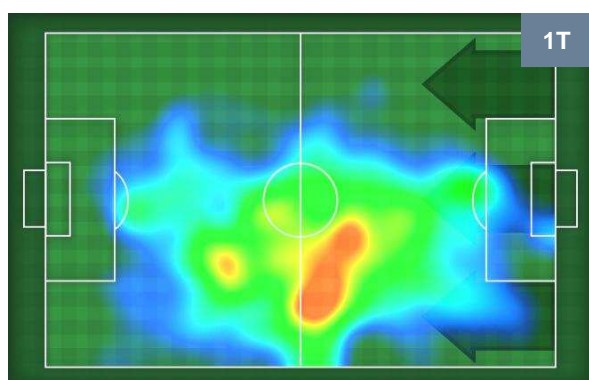

HELLAS VERONA

VER 1

3 SPA

SPAL

MVP (Most Valuable Player)

MATTIA VALOTI		27
HELLAS VERONA		VER
Ruolo:	Centrocampista	
Altezza:	1,81m	
Peso:	62 Kg	
Data Nascita:	06/09/1993	
Nazionalità:	ITA	
Jog 27% - Run 66% - Sprint 7%		Km 6.591
1.785	4.324	0.482
Statistiche		
Gol	1	
Occasioni da gol	1	
Totale tiri	1	
Tiri in porta (Gol)	1(1)	
Azioni attacco	1	
Palle recuperate	3	
Falli subiti	2	
Minuti giocati	55'	

FEDERICO MATTIELLO		14
SPAL		SPA
Ruolo:	Centrocampista	
Altezza:	1,82m	
Peso:	73 Kg	
Data Nascita:	14/07/1995	
Nazionalità:	ITA	
Jog 26% - Run 64% - Sprint 10%		Km 11.413
2.987	7.275	1.151
Statistiche		
Occasioni da gol	3	
Totale tiri	2	
Tiri in porta (Gol)	2(0)	
Assist	2	
Azioni attacco	5	
Cross	2	
Palle recuperate	2	
Falli subiti	2	
Minuti giocati	99'	

HeatMap