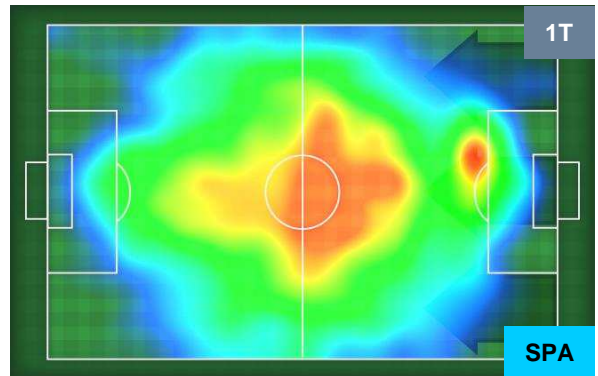

## HEATMAP

HELLAS VERONA

VER 1

3 SPA

SPAL

## POSIZIONI MEDIE

- Legenda:**
- 1ª Sostituzione    ● Giocatore Entrato    ● Giocatore Uscito
  - 2ª Sostituzione    ● Giocatore Entrato    ● Giocatore Uscito    ■ Giocatore Entrato in sostituzione di ●
  - 3ª Sostituzione    ● Giocatore Entrato    ● Giocatore Uscito    ■ Giocatore Entrato in sostituzione di ●