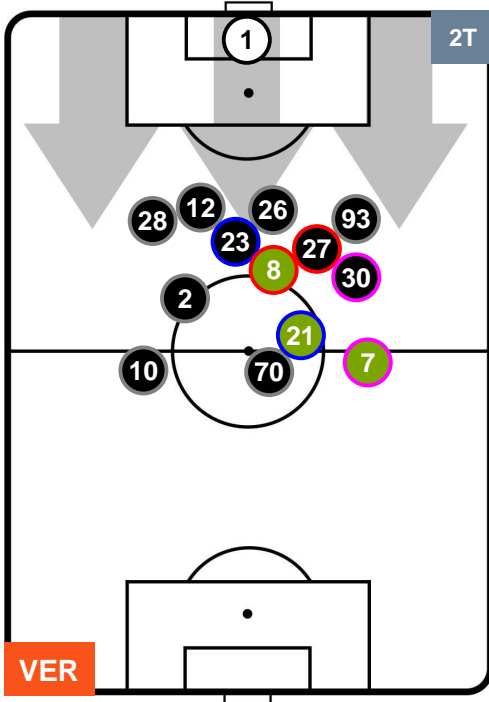

## HEATMAP

HELLAS VERONA

VER 1

3 SPA

SPAL

## POSIZIONI MEDIE

- Legenda:**
- 1ª Sostituzione    ● Giocatore Entrato    ● Giocatore Uscito
  - 2ª Sostituzione    ● Giocatore Entrato    ● Giocatore Uscito    ■ Giocatore Entrato in sostituzione di ●
  - 3ª Sostituzione    ● Giocatore Entrato    ● Giocatore Uscito    ■ Giocatore Entrato in sostituzione di ●