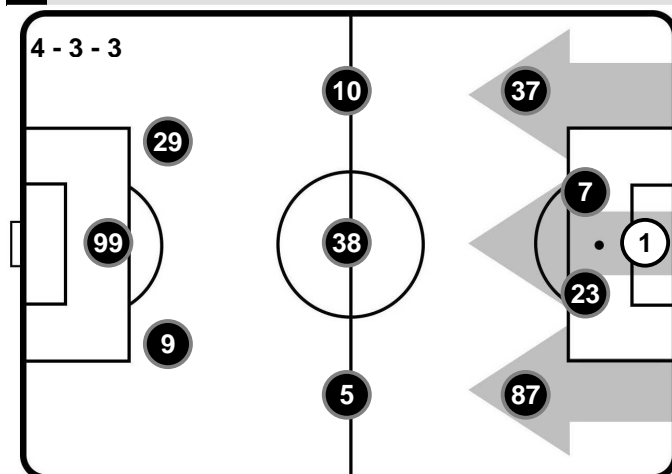

CROTONE

- 1 ALEX CORDAZ (P)
- 37 DAVIDE FARAONI
- 7 FEDERICO CECCHERINI
- 23 MARCO CAPUANO
- 87 BRUNO MARTELLA
- 10 ANDREA BARBERIS
- 38 ROLANDO MANDRAGORA
- 5 ADRIAN STOIAN
- 29 MARCELLO TROTTA
- 99 SIMY
- 9 ANDREA NALINI