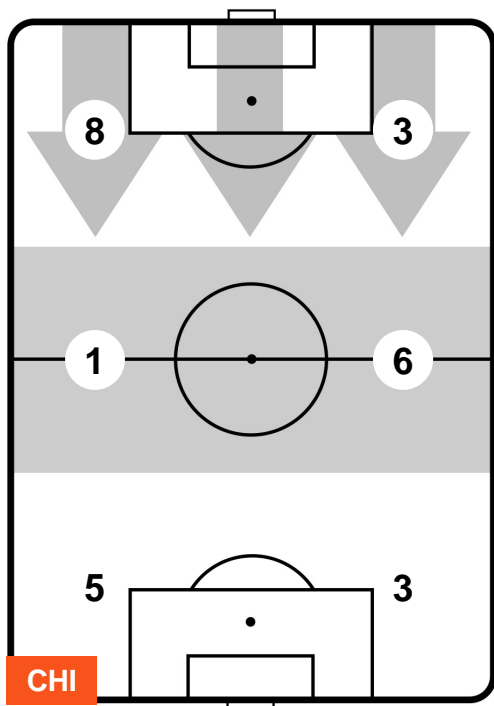

1 CRO

CROTONE

ZONE DI TIRO

CROSS IN GIOCO

PALLE RECUPERATE

CHIEVOVERONA

CHI 2

1 CRO

CROTONE

MVP (Most Valuable Player)

VALTER BIRSA	23
CHIEVOVERONA	CHI
Ruolo:	Centrocampista
Altezza:	1,84m
Peso:	81 Kg
Data Nascita:	07/08/1986
Nazionalità:	SVN
Jog 29% - Run 64% - Sprint 7% Km 10.43	
3.047	6.696
0.687	
Statistiche	
Gol	1
Occasioni da gol	1
Totale tiri	1
Tiri in porta (Gol)	1(1)
Palle recuperate	6
Minuti giocati	98'