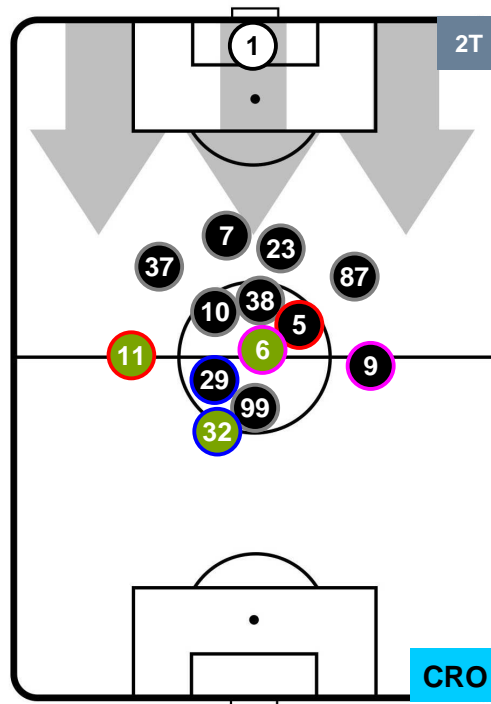

CHI 2

1 CRO

CROTONE

POSIZIONI MEDIE

- Legenda:**
- 1ª Sostituzione ● Giocatore Entrato ● Giocatore Uscito
 - 2ª Sostituzione ● Giocatore Entrato ● Giocatore Uscito ■ Giocatore Entrato in sostituzione di ●
 - 3ª Sostituzione ● Giocatore Entrato ● Giocatore Uscito ■ Giocatore Entrato in sostituzione di ●

CHIEVOVERONA

CHI 2

1 CRO

CROTONE

POSIZIONI MEDIE POSSESSO PALLA (proprio)

- Legenda:**
- 1ª Sostituzione ● Giocatore Entrato ● Giocatore Uscito
 - 2ª Sostituzione ● Giocatore Entrato ● Giocatore Uscito ■ Giocatore Entrato in sostituzione di ●
 - 3ª Sostituzione ● Giocatore Entrato ● Giocatore Uscito ■ Giocatore Entrato in sostituzione di ●

CHIEVOVERONA

CHI 2

1 CRO

CROTONE

POSIZIONI MEDIE POSSESSO PALLA (avversario)

- Legenda:**
- 1ª Sostituzione ● Giocatore Entrato ● Giocatore Uscito
 - 2ª Sostituzione ● Giocatore Entrato ● Giocatore Uscito ■ Giocatore Entrato in sostituzione di ●
 - 3ª Sostituzione ● Giocatore Entrato ● Giocatore Uscito ■ Giocatore Entrato in sostituzione di ●