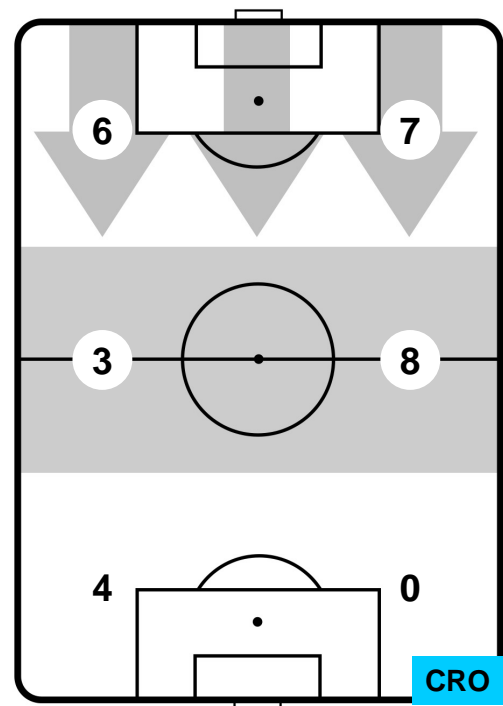

1 CRO

CROTONE

ZONE DI TIRO

CROSS IN GIOCO

PALLE RECUPERATE

CHIEVOVERONA

CHI 2

1 CRO

CROTONE

MVP (Most Valuable Player)

VALTER BIRSA	23
CHIEVOVERONA	CHI
Ruolo:	Centrocampista
Altezza:	1,84m
Peso:	81 Kg
Data Nascita:	07/08/1986
Nazionalità:	SVN
Jog 29% - Run 64% - Sprint 7% Km 10.43	
3.047	6.696
0.687	
Statistiche	
Gol	1
Occasioni da gol	1
Totale tiri	1
Tiri in porta (Gol)	1(1)
Palle recuperate	6
Minuti giocati	98'