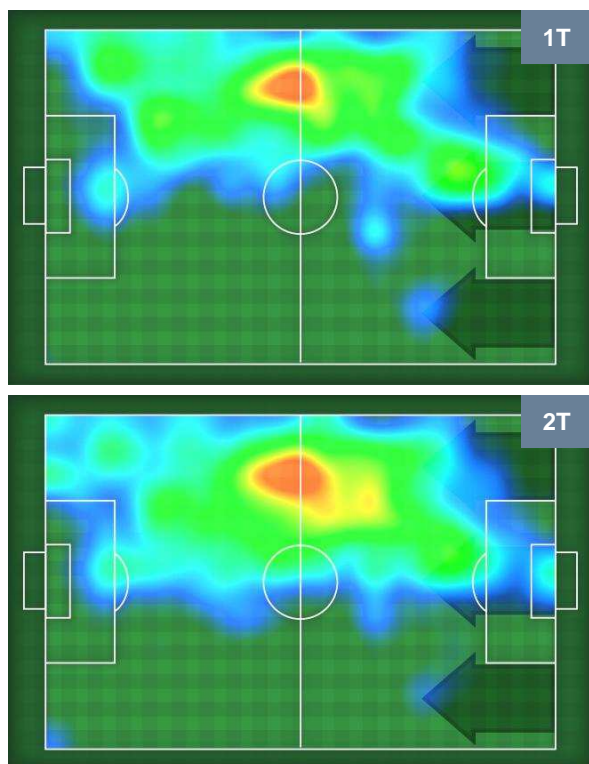

CHIEVOVERONA

CHI 2

1 CRO

CROTONE

MVP (Most Valuable Player)

VALTER BIRSA	23
CHIEVOVERONA	CHI
Ruolo:	Centrocampista
Altezza:	1,84m
Peso:	81 Kg
Data Nascita:	07/08/1986
Nazionalità:	SVN
Jog 29% - Run 64% - Sprint 7% Km 10.43	
3.047	6.696
0.687	
Statistiche	
Gol	1
Occasioni da gol	1
Totale tiri	1
Tiri in porta (Gol)	1(1)
Palle recuperate	6
Minuti giocati	98'

BRUNO MARTELLA	87
CROTONE	CRO
Ruolo:	Difensore
Altezza:	1,84m
Peso:	78 Kg
Data Nascita:	14/08/1992
Nazionalità:	ITA
Jog 34% - Run 58% - Sprint 8% Km 9.917	
3.414	5.8
0.703	
Statistiche	
Occasioni da gol	1
Totale tiri	1
Tiri in porta (Gol)	1(0)
Assist	1
Azioni attacco	3
Cross	2
Palle recuperate	2
Minuti giocati	98'

HeatMap