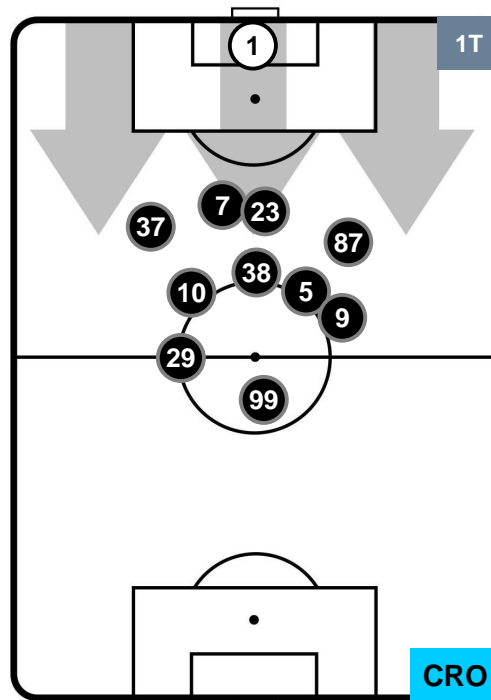

CHI 2

1 CRO

CROTONE

POSIZIONI MEDIE

- Legenda:**
- 1ª Sostituzione ● Giocatore Entrato ● Giocatore Uscito
 - 2ª Sostituzione ● Giocatore Entrato ● Giocatore Uscito ■ Giocatore Entrato in sostituzione di ●
 - 3ª Sostituzione ● Giocatore Entrato ● Giocatore Uscito ■ Giocatore Entrato in sostituzione di ●

CHIEVOVERONA

CHI 2

1 CRO

CROTONE

POSIZIONI MEDIE POSSESSO PALLA (proprio)

- Legenda:**
- 1ª Sostituzione ● Giocatore Entrato ● Giocatore Uscito
 - 2ª Sostituzione ● Giocatore Entrato ● Giocatore Uscito ■ Giocatore Entrato in sostituzione di ●
 - 3ª Sostituzione ● Giocatore Entrato ● Giocatore Uscito ■ Giocatore Entrato in sostituzione di ●

CHIEVOVERONA

CHI 2

1 CRO

CROTONE

POSIZIONI MEDIE POSSESSO PALLA (avversario)

- Legenda:**
- 1ª Sostituzione ● Giocatore Entrato ● Giocatore Uscito
 - 2ª Sostituzione ● Giocatore Entrato ● Giocatore Uscito ■ Giocatore Entrato in sostituzione di ●
 - 3ª Sostituzione ● Giocatore Entrato ● Giocatore Uscito ■ Giocatore Entrato in sostituzione di ●