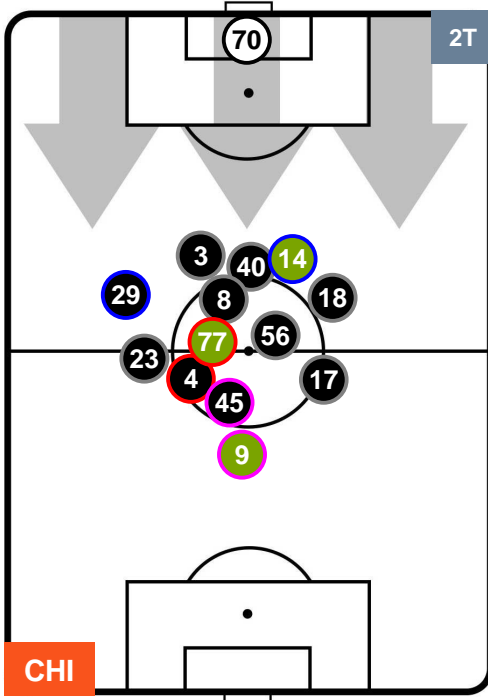

Jog-Run-Sprint (km 107.058)

31.349 **68.519** **7.19**

CHIEVOVERONA

CHI 2

1 CRO

CROTONE

HEATMAP

CHIEVOVERONA

CHI 2

1 CRO

CROTONE

POSIZIONI MEDIE

- Legenda:**
- 1ª Sostituzione ● Giocatore Entrato ● Giocatore Uscito
 - 2ª Sostituzione ● Giocatore Entrato ● Giocatore Uscito ■ Giocatore Entrato in sostituzione di ●
 - 3ª Sostituzione ● Giocatore Entrato ● Giocatore Uscito ■ Giocatore Entrato in sostituzione di ●