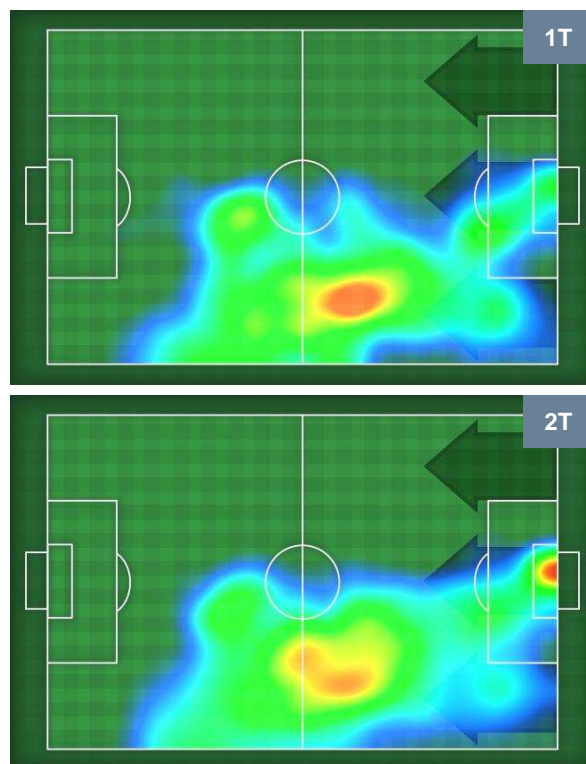

CHIEVOVERONA

CHI 2

1 CRO

CROTONE

MVP (Most Valuable Player)

VALTER BIRSA	23
CHIEVOVERONA	CHI
Ruolo:	Centrocampista
Altezza:	1,84m
Peso:	81 Kg
Data Nascita:	07/08/1986
Nazionalità:	SVN
Jog 29% - Run 64% - Sprint 7% Km 10.43	
3.047	6.696
0.687	
Statistiche	
Gol	1
Occasioni da gol	1
Totale tiri	1
Tiri in porta (Gol)	1(1)
Palle recuperate	6
Minuti giocati	98'

BRUNO MARTELLA	87
CROTONE	CRO
Ruolo:	Difensore
Altezza:	1,84m
Peso:	78 Kg
Data Nascita:	14/08/1992
Nazionalità:	ITA
Jog 34% - Run 58% - Sprint 8% Km 9.917	
3.414	5.8
0.703	
Statistiche	
Occasioni da gol	1
Totale tiri	1
Tiri in porta (Gol)	1(0)
Assist	1
Azioni attacco	3
Cross	2
Palle recuperate	2
Minuti giocati	98'

HeatMap