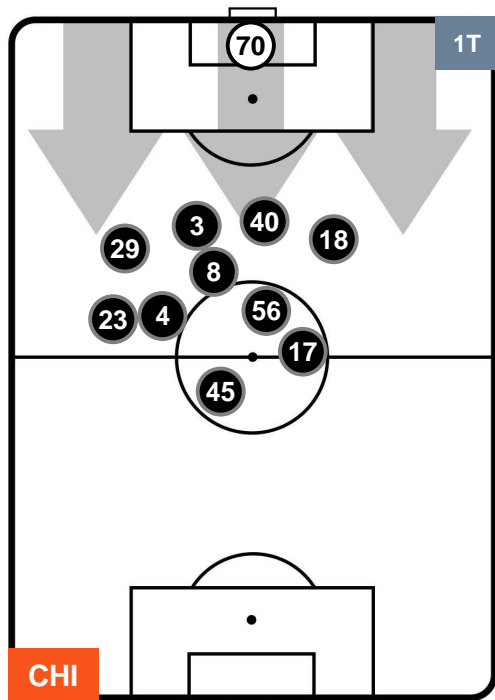

CHIEVOVERONA

CHI 2

1 CRO

CROTONE

POSIZIONI MEDIE POSSESSO PALLA (proprio)

- Legenda:**
- 1ª Sostituzione ● Giocatore Entrato ● Giocatore Uscito
 - 2ª Sostituzione ● Giocatore Entrato ● Giocatore Uscito ■ Giocatore Entrato in sostituzione di ●
 - 3ª Sostituzione ● Giocatore Entrato ● Giocatore Uscito ■ Giocatore Entrato in sostituzione di ●

CHIEVOVERONA

CHI 2

1 CRO

CROTONE

POSIZIONI MEDIE POSSESSO PALLA (avversario)

- Legenda:**
- 1ª Sostituzione ● Giocatore Entrato ● Giocatore Uscito
 - 2ª Sostituzione ● Giocatore Entrato ● Giocatore Uscito ■ Giocatore Entrato in sostituzione di ●
 - 3ª Sostituzione ● Giocatore Entrato ● Giocatore Uscito ■ Giocatore Entrato in sostituzione di ●