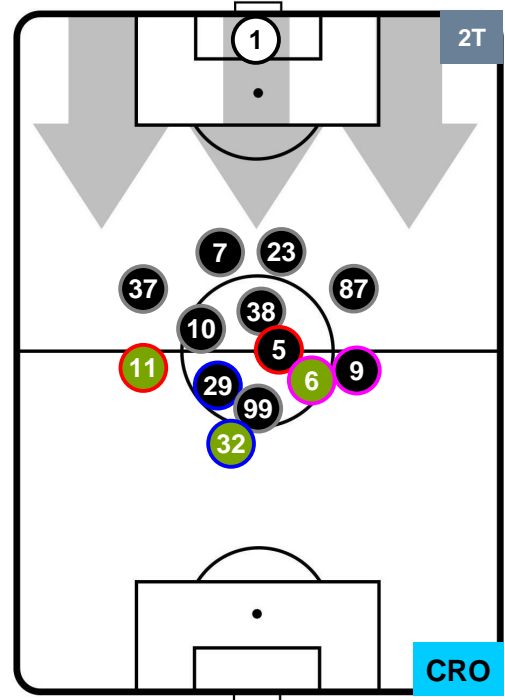

Jog-Run-Sprint (km 107.058)

31.349 **68.519** **7.19**

CHIEVOVERONA

CHI 2

1 CRO

CROTONE

HEATMAP

CHIEVOVERONA

CHI 2

1 CRO

CROTONE

POSIZIONI MEDIE

- Legenda:**
- 1ª Sostituzione ● Giocatore Entrato ● Giocatore Uscito
 - 2ª Sostituzione ● Giocatore Entrato ● Giocatore Uscito ■ Giocatore Entrato in sostituzione di ●
 - 3ª Sostituzione ● Giocatore Entrato ● Giocatore Uscito ■ Giocatore Entrato in sostituzione di ●