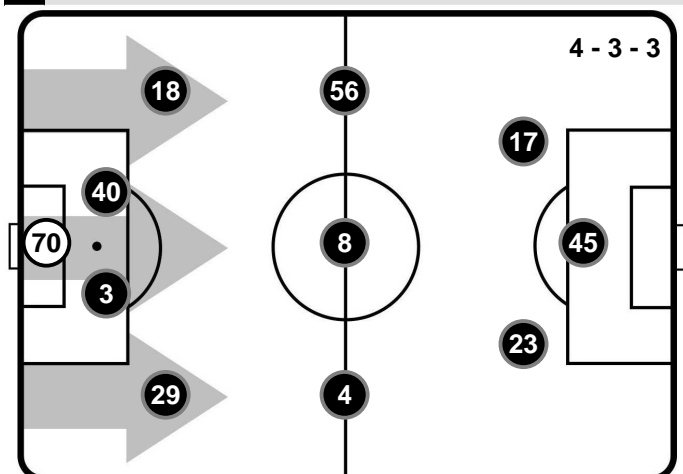

CHIEVOVERONA

CHI 2

1 CRO

CROTONE

FORMAZIONI

CHIEVOVERONA

- 70 STEFANO SORRENTINO (P)
- 29 FABRIZIO CACCIATORE
- 3 DARIO DAINELLI
- 40 NENAD TOMOVIC
- 18 MASSIMO GOBBI
- 4 NICOLA RIGONI
- 8 IVAN RADOVANOVIC
- 56 PERPARIM HETEMAJ
- 23 VALTER BIRSA
- 45 ROBERTO INGLESE
- 17 EMANUELE GIACCHERINI