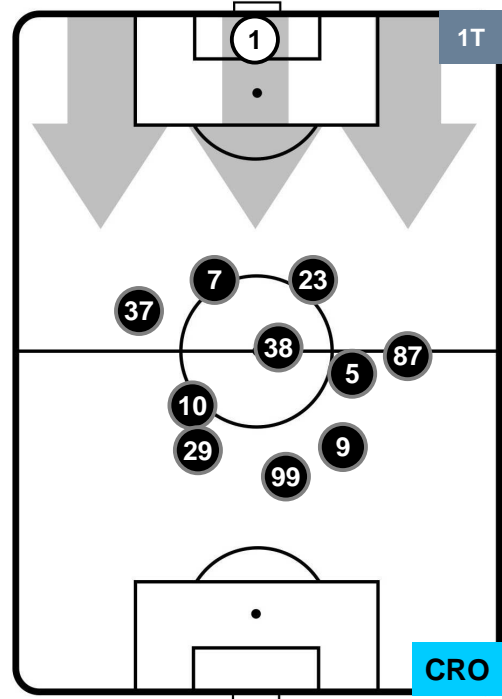

CHI 2

1 CRO

CROTONE

POSIZIONI MEDIE

- Legenda:**
- 1ª Sostituzione ● Giocatore Entrato ● Giocatore Uscito
 - 2ª Sostituzione ● Giocatore Entrato ● Giocatore Uscito ■ Giocatore Entrato in sostituzione di ●
 - 3ª Sostituzione ● Giocatore Entrato ● Giocatore Uscito ■ Giocatore Entrato in sostituzione di ●

CHIEVOVERONA

CHI 2

1 CRO

CROTONE

POSIZIONI MEDIE POSSESSO PALLA (proprio)

- Legenda:**
- 1ª Sostituzione ● Giocatore Entrato ● Giocatore Uscito
 - 2ª Sostituzione ● Giocatore Entrato ● Giocatore Uscito ■ Giocatore Entrato in sostituzione di ●
 - 3ª Sostituzione ● Giocatore Entrato ● Giocatore Uscito ■ Giocatore Entrato in sostituzione di ●

CHIEVOVERONA

CHI 2

1 CRO

CROTONE

POSIZIONI MEDIE POSSESSO PALLA (avversario)

- Legenda:**
- 1ª Sostituzione ● Giocatore Entrato ● Giocatore Uscito
 - 2ª Sostituzione ● Giocatore Entrato ● Giocatore Uscito ■ Giocatore Entrato in sostituzione di ●
 - 3ª Sostituzione ● Giocatore Entrato ● Giocatore Uscito ■ Giocatore Entrato in sostituzione di ●