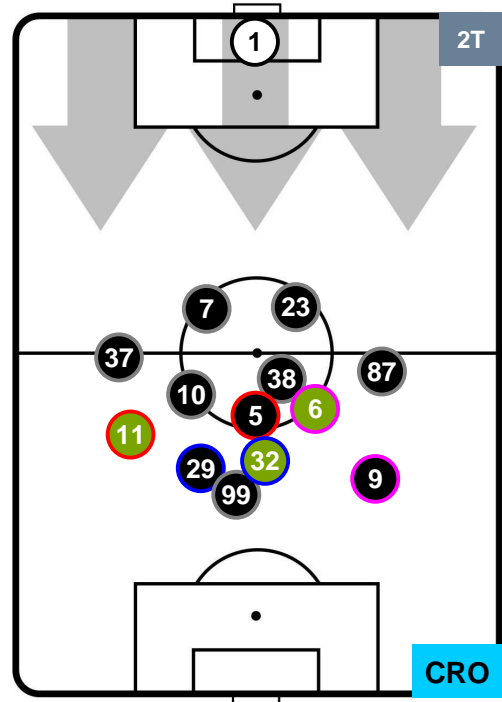

CHI 2

1 CRO

CROTONE

POSIZIONI MEDIE

- Legenda:**
- 1ª Sostituzione ● Giocatore Entrato ● Giocatore Uscito
 - 2ª Sostituzione ● Giocatore Entrato ● Giocatore Uscito ■ Giocatore Entrato in sostituzione di ●
 - 3ª Sostituzione ● Giocatore Entrato ● Giocatore Uscito ■ Giocatore Entrato in sostituzione di ●

CHIEVOVERONA

CHI 2

1 CRO

CROTONE

POSIZIONI MEDIE POSSESSO PALLA (proprio)

- Legenda:**
- 1ª Sostituzione ● Giocatore Entrato ● Giocatore Uscito
 - 2ª Sostituzione ● Giocatore Entrato ● Giocatore Uscito ■ Giocatore Entrato in sostituzione di ●
 - 3ª Sostituzione ● Giocatore Entrato ● Giocatore Uscito ■ Giocatore Entrato in sostituzione di ●

CHIEVOVERONA

CHI 2

1 CRO

CROTONE

POSIZIONI MEDIE POSSESSO PALLA (avversario)

- Legenda:**
- 1ª Sostituzione ● Giocatore Entrato ● Giocatore Uscito
 - 2ª Sostituzione ● Giocatore Entrato ● Giocatore Uscito ■ Giocatore Entrato in sostituzione di ●
 - 3ª Sostituzione ● Giocatore Entrato ● Giocatore Uscito ■ Giocatore Entrato in sostituzione di ●