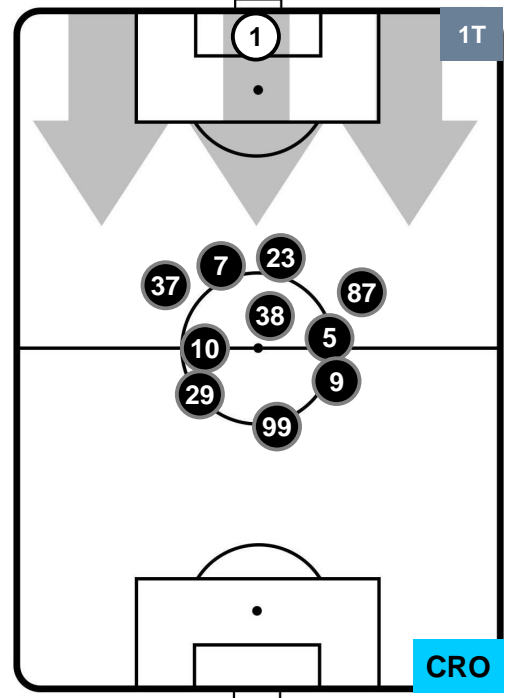

Jog-Run-Sprint (km 107.058)

31.349 **68.519** **7.19**

CHIEVOVERONA

CHI 2

1 CRO

CROTONE

HEATMAP

CHIEVOVERONA

CHI 2

1 CRO

CROTONE

POSIZIONI MEDIE

- Legenda:**
- 1ª Sostituzione ● Giocatore Entrato ● Giocatore Uscito
 - 2ª Sostituzione ● Giocatore Entrato ● Giocatore Uscito ■ Giocatore Entrato in sostituzione di ●
 - 3ª Sostituzione ● Giocatore Entrato ● Giocatore Uscito ■ Giocatore Entrato in sostituzione di ●