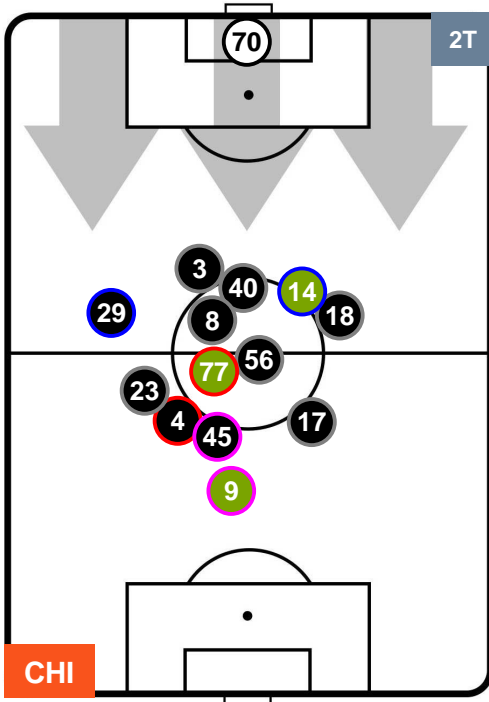

CHI 2

1 CRO

CROTONE

POSIZIONI MEDIE

- Legenda:**
- 1ª Sostituzione ● Giocatore Entrato ● Giocatore Uscito
 - 2ª Sostituzione ● Giocatore Entrato ● Giocatore Uscito ■ Giocatore Entrato in sostituzione di ●
 - 3ª Sostituzione ● Giocatore Entrato ● Giocatore Uscito ■ Giocatore Entrato in sostituzione di ●

CHIEVOVERONA

CHI 2

1 CRO

CROTONE

POSIZIONI MEDIE POSSESSO PALLA (proprio)

- Legenda:**
- 1ª Sostituzione ● Giocatore Entrato ● Giocatore Uscito
 - 2ª Sostituzione ● Giocatore Entrato ● Giocatore Uscito ■ Giocatore Entrato in sostituzione di ●
 - 3ª Sostituzione ● Giocatore Entrato ● Giocatore Uscito ■ Giocatore Entrato in sostituzione di ●

CHIEVOVERONA

CHI 2

1 CRO

CROTONE

POSIZIONI MEDIE POSSESSO PALLA (avversario)

- Legenda:**
- 1ª Sostituzione ● Giocatore Entrato ● Giocatore Uscito
 - 2ª Sostituzione ● Giocatore Entrato ● Giocatore Uscito ■ Giocatore Entrato in sostituzione di ●
 - 3ª Sostituzione ● Giocatore Entrato ● Giocatore Uscito ■ Giocatore Entrato in sostituzione di ●