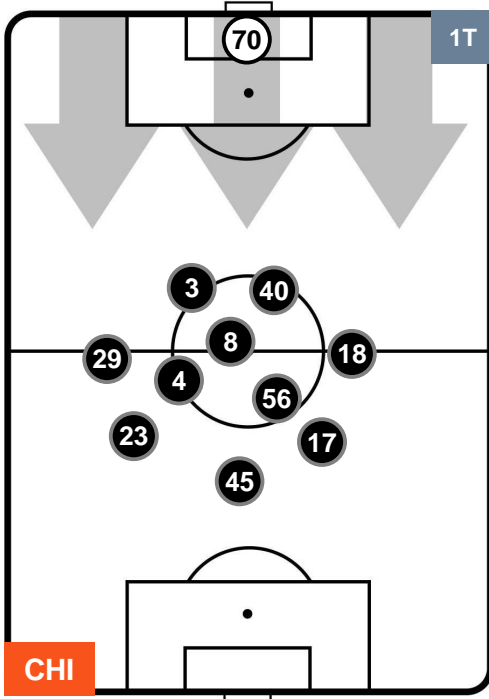

CHI 2

1 CRO

CROTONE

POSIZIONI MEDIE

- Legenda:**
- 1ª Sostituzione ● Giocatore Entrato ● Giocatore Uscito
 - 2ª Sostituzione ● Giocatore Entrato ● Giocatore Uscito ■ Giocatore Entrato in sostituzione di ●
 - 3ª Sostituzione ● Giocatore Entrato ● Giocatore Uscito ■ Giocatore Entrato in sostituzione di ●

CHIEVOVERONA

CHI 2

1 CRO

CROTONE

POSIZIONI MEDIE POSSESSO PALLA (proprio)

- Legenda:**
- 1ª Sostituzione ● Giocatore Entrato ● Giocatore Uscito
 - 2ª Sostituzione ● Giocatore Entrato ● Giocatore Uscito ■ Giocatore Entrato in sostituzione di ●
 - 3ª Sostituzione ● Giocatore Entrato ● Giocatore Uscito ■ Giocatore Entrato in sostituzione di ●

CHIEVOVERONA

CHI 2

1 CRO

CROTONE

POSIZIONI MEDIE POSSESSO PALLA (avversario)

- Legenda:**
- 1ª Sostituzione ● Giocatore Entrato ● Giocatore Uscito
 - 2ª Sostituzione ● Giocatore Entrato ● Giocatore Uscito ■ Giocatore Entrato in sostituzione di ●
 - 3ª Sostituzione ● Giocatore Entrato ● Giocatore Uscito ■ Giocatore Entrato in sostituzione di ●