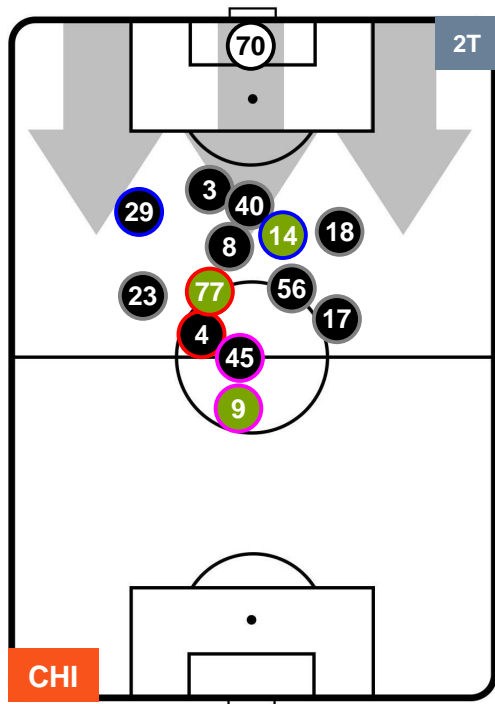

CHI 2

1 CRO

CROTONE

POSIZIONI MEDIE

- Legenda:**
- 1ª Sostituzione ● Giocatore Entrato ● Giocatore Uscito
 - 2ª Sostituzione ● Giocatore Entrato ● Giocatore Uscito ■ Giocatore Entrato in sostituzione di ●
 - 3ª Sostituzione ● Giocatore Entrato ● Giocatore Uscito ■ Giocatore Entrato in sostituzione di ●

CHIEVOVERONA

CHI 2

1 CRO

CROTONE

POSIZIONI MEDIE POSSESSO PALLA (proprio)

- Legenda:**
- 1ª Sostituzione ● Giocatore Entrato ● Giocatore Uscito
 - 2ª Sostituzione ● Giocatore Entrato ● Giocatore Uscito ■ Giocatore Entrato in sostituzione di ●
 - 3ª Sostituzione ● Giocatore Entrato ● Giocatore Uscito ■ Giocatore Entrato in sostituzione di ●

CHIEVOVERONA

CHI 2

1 CRO

CROTONE

POSIZIONI MEDIE POSSESSO PALLA (avversario)

- Legenda:**
- 1ª Sostituzione ● Giocatore Entrato ● Giocatore Uscito
 - 2ª Sostituzione ● Giocatore Entrato ● Giocatore Uscito ■ Giocatore Entrato in sostituzione di ●
 - 3ª Sostituzione ● Giocatore Entrato ● Giocatore Uscito ■ Giocatore Entrato in sostituzione di ●