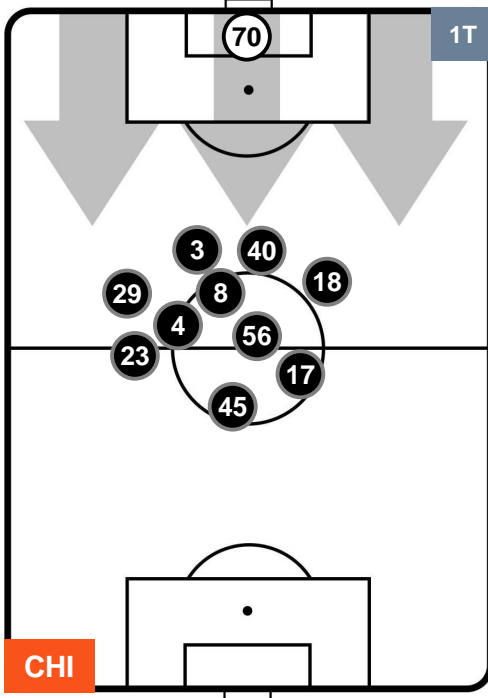

Jog-Run-Sprint (km 107.058)

31.349 **68.519** **7.19**

CHIEVOVERONA

CHI 2

1 CRO

CROTONE

HEATMAP

CHIEVOVERONA

CHI 2

1 CRO

CROTONE

POSIZIONI MEDIE

- Legenda:**
- 1ª Sostituzione ● Giocatore Entrato ● Giocatore Uscito
 - 2ª Sostituzione ● Giocatore Entrato ● Giocatore Uscito ■ Giocatore Entrato in sostituzione di ●
 - 3ª Sostituzione ● Giocatore Entrato ● Giocatore Uscito ■ Giocatore Entrato in sostituzione di ●