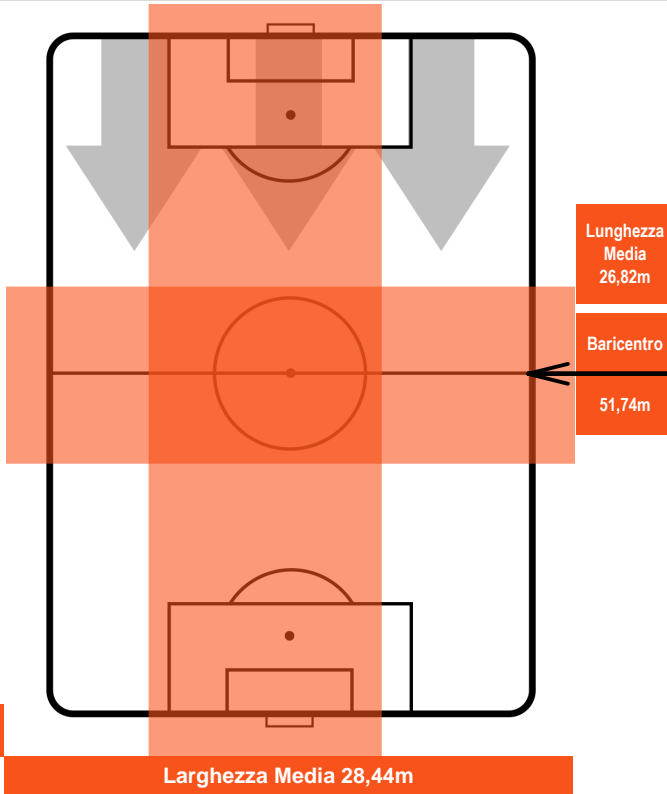

CHIEVOVERONA

CHI 2

1 CRO

CROTONE

POSIZIONI MEDIE POSSESSO PALLA (avversario)

- Legenda:**
- 1ª Sostituzione ● Giocatore Entrato ● Giocatore Uscito
 - 2ª Sostituzione ● Giocatore Entrato ● Giocatore Uscito ■ Giocatore Entrato in sostituzione di ●
 - 3ª Sostituzione ● Giocatore Entrato ● Giocatore Uscito ■ Giocatore Entrato in sostituzione di ●

CHIEVOVERONA

CHI 2

1 CRO

CROTONE

BARICENTRO

BILANCIAMENTO OFFENSIVO

CHIEVOVERONA

CHI 2

CROTONE

MVP (Most Valuable Player)

VALTER BIRSA	23
CHIEVOVERONA	CHI
Ruolo:	Centrocampista
Altezza:	1,84m
Peso:	81 Kg
Data Nascita:	07/08/1986
Nazionalità:	SVN
Jog 29% - Run 64% - Sprint 7% Km 10.43	
3.047	6.696
0.687	
Statistiche	
Gol	1
Occasioni da gol	1
Totale tiri	1
Tiri in porta (Gol)	1(1)
Palle recuperate	6
Minuti giocati	98'