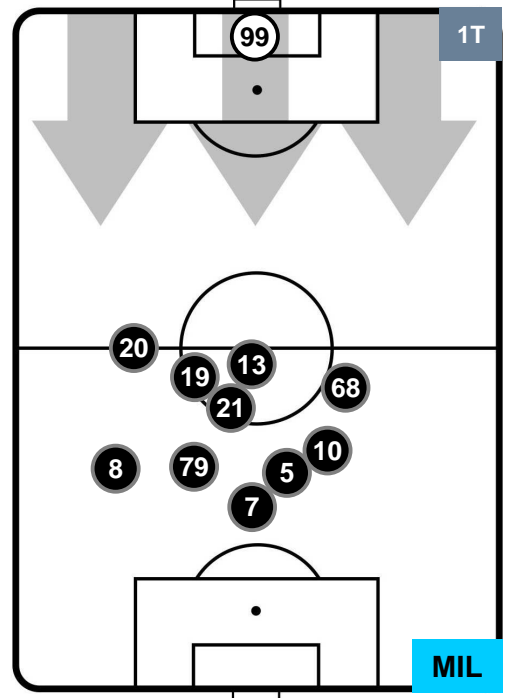

### HEATMAP

ATALANTA

ATA 1

1 MIL

MILAN

## POSIZIONI MEDIE

- Legenda:**
- 1ª Sostituzione ● Giocatore Entrato ● Giocatore Uscito
  - 2ª Sostituzione ● Giocatore Entrato ● Giocatore Uscito ■ Giocatore Entrato in sostituzione di ●
  - 3ª Sostituzione ● Giocatore Entrato ● Giocatore Uscito ■ Giocatore Entrato in sostituzione di ●

ATALANTA

ATA 1

1 MIL

MILAN

## POSIZIONI MEDIE POSSESSO PALLA (proprio)

- Legenda:**
- 1ª Sostituzione ● Giocatore Entrato ● Giocatore Uscito
  - 2ª Sostituzione ● Giocatore Entrato ● Giocatore Uscito ■ Giocatore Entrato in sostituzione di ●
  - 3ª Sostituzione ● Giocatore Entrato ● Giocatore Uscito ■ Giocatore Entrato in sostituzione di ●