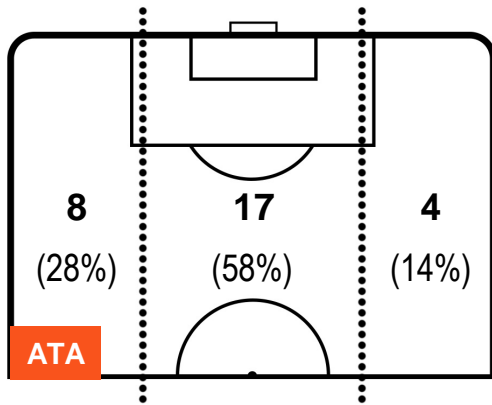

ATALANTA

ATA 1

1 MIL

MILAN

ZONE DI TIRO

1	Gol	1
9	In porta	5
11	Fuori Porta	2

CROSS IN GIOCO

PALLE RECUPERATE