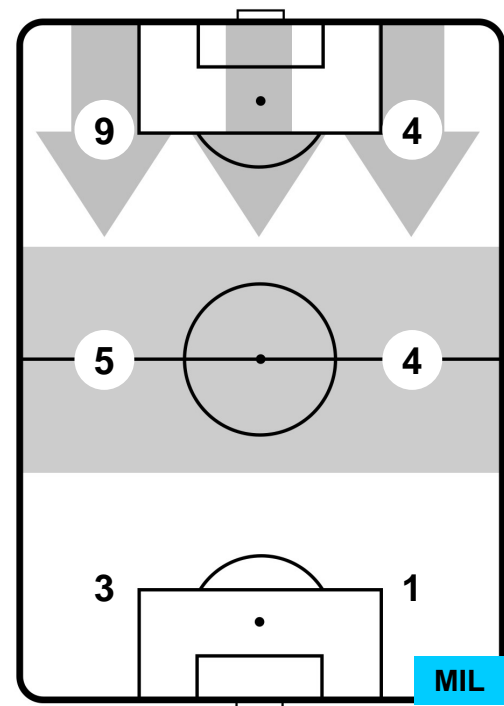

ATALANTA

ATA 1

1 MIL

MILAN

ZONE DI TIRO

1	Gol	1
9	In porta	5
11	Fuori Porta	2

CROSS IN GIOCO

PALLE RECUPERATE

## MVP (Most Valuable Player)

ANDREA MASIELLO		<b>5</b>
ATALANTA		ATA
Ruolo:	Difensore	
Altezza:	1,84m	
Peso:	82 Kg	
Data Nascita:	05/02/1986	
Nazionalità:	ITA	
Jog 30% - Run 64% - Sprint 6%		Km 10.29
3.135	6.617	0.538
Statistiche		
Gol	1	
Occasioni da gol	1	
Totale tiri	1	
Tiri in porta (Gol)	1(1)	
Azioni attacco	1	
Palle recuperate	6	
Minuti giocati	96'	