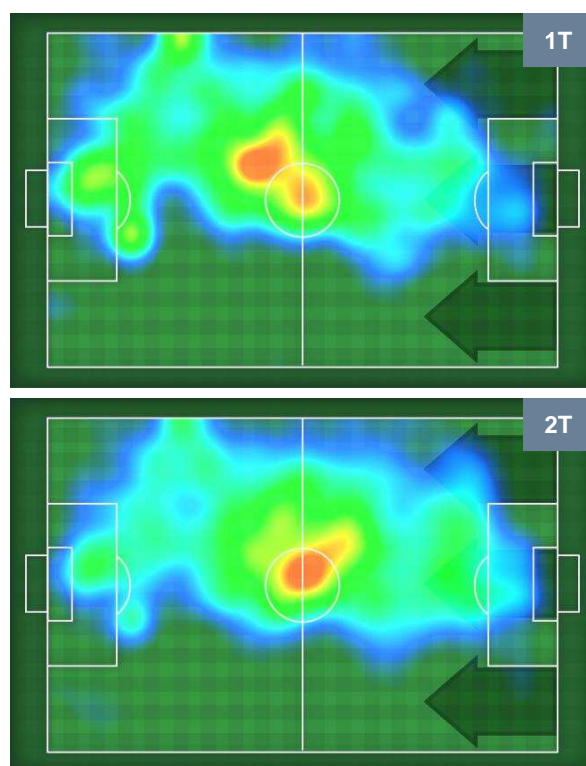

ATALANTA

ATA 1

1 MIL

MILAN

MVP (Most Valuable Player)

ANDREA MASIELLO		5
ATALANTA		ATA
Ruolo:	Difensore	
Altezza:	1,84m	
Peso:	82 Kg	
Data Nascita:	05/02/1986	
Nazionalità:	ITA	
Jog 30% - Run 64% - Sprint 6%		Km 10.29
3.135	6.617	0.538
Statistiche		
Gol	1	
Occasioni da gol	1	
Totale tiri	1	
Tiri in porta (Gol)	1(1)	
Azioni attacco	1	
Palle recuperate	6	
Minuti giocati	96'	

FRANK KESSIE		79
MILAN		MIL
Ruolo:	Centrocampista	
Altezza:	1,83m	
Peso:	76 Kg	
Data Nascita:	19/12/1996	
Nazionalità:	CIV	
Jog 24% - Run 65% - Sprint 11%		Km 11.693
2.748	7.607	1.338
Statistiche		
Gol	1	
Occasioni da gol	1	
Totale tiri	1	
Tiri in porta (Gol)	1(1)	
Azioni attacco	5	
Cross	1	
Palle recuperate	5	
Falli subiti	1	
Minuti giocati	96'	

HeatMap