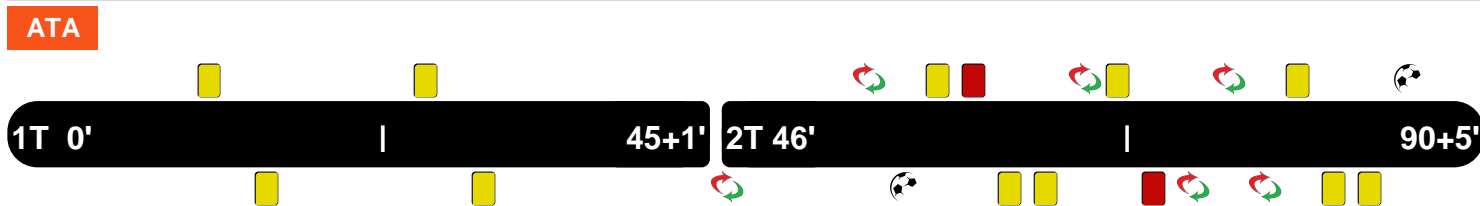

ATALANTA

ATA 1

1 MIL

MILAN

CRONOLOGIA

ATALANTA		MILAN	
1			1
A. MASIELLO	13'		
M. DE ROON	28'		
J. ILICIC | M. BARROW	54'		
R. TOLOI	64'		
R. TOLOI	65'		
N. HAAS | B. CRISTANTE	70'		
R. GOSENS	73'		
H. HATEBOER | T. CASTAGNE	79'		
J. ILICIC	86'		
A. MASIELLO	90'+2'		
		17'	I. ABATE
		32'	N. KALINIC
		Int	R. MONTOLIVO | L. BIGLIA
		60'	F. KESSIE
		66'	H. CALHANOGLU
		69'	A. ROMAGNOLI
		75'	R. MONTOLIVO
		77'	M. LOCATELLI | SUSO
		83'	F. BORINI | G. BONAVENTURA
		87'	F. BORINI
		90'	G. DONNARUMMA

Legenda:

- Gol
- Rigore
- Ammonizione
- Espulsione
- Autogol
- Rigore sbagliato
- Doppia Ammonizione
- Sostituzione