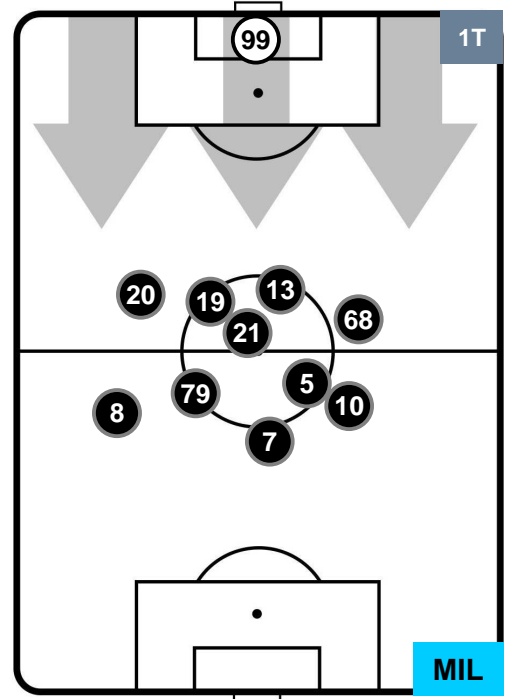

### HEATMAP

ATALANTA

ATA 1

1 MIL

MILAN

## POSIZIONI MEDIE

- Legenda:**
- 1ª Sostituzione ● Giocatore Entrato ● Giocatore Uscito
  - 2ª Sostituzione ● Giocatore Entrato ● Giocatore Uscito ■ Giocatore Entrato in sostituzione di ●
  - 3ª Sostituzione ● Giocatore Entrato ● Giocatore Uscito ■ Giocatore Entrato in sostituzione di ●