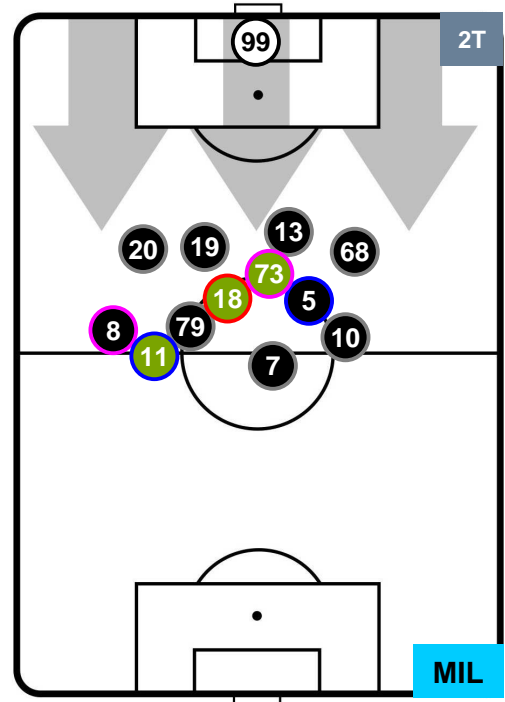

### HEATMAP

ATALANTA

ATA 1

1 MIL

MILAN

## POSIZIONI MEDIE

- Legenda:**
- 1ª Sostituzione ● Giocatore Entrato ● Giocatore Uscito
  - 2ª Sostituzione ● Giocatore Entrato ● Giocatore Uscito ■ Giocatore Entrato in sostituzione di ●
  - 3ª Sostituzione ● Giocatore Entrato ● Giocatore Uscito ■ Giocatore Entrato in sostituzione di ●