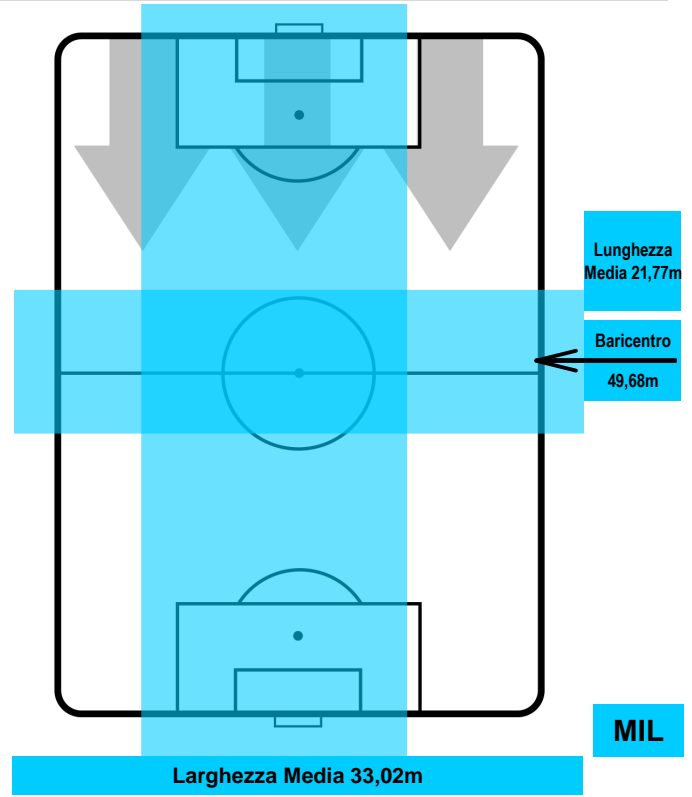

ATALANTA

ATA 1

1 MIL

MILAN

BARICENTRO

ATA

MIL

BILANCIAMENTO OFFENSIVO