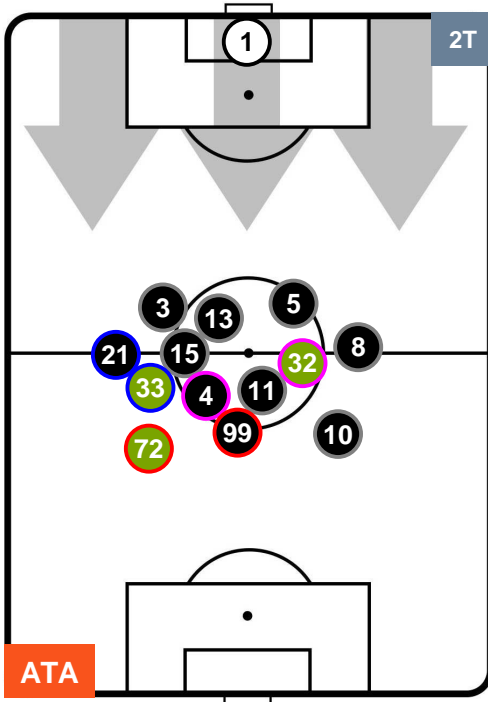

### HEATMAP

ATALANTA

ATA 1

1 MIL

MILAN

## POSIZIONI MEDIE

- Legenda:**
- 1ª Sostituzione ● Giocatore Entrato ● Giocatore Uscito
  - 2ª Sostituzione ● Giocatore Entrato ● Giocatore Uscito ■ Giocatore Entrato in sostituzione di ●
  - 3ª Sostituzione ● Giocatore Entrato ● Giocatore Uscito ■ Giocatore Entrato in sostituzione di ●