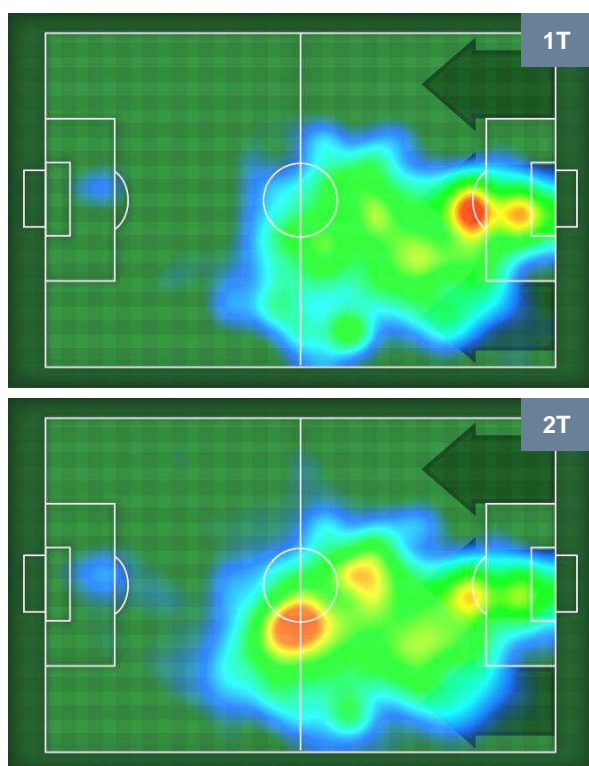

ATALANTA

ATA 1

1 MIL

MILAN

MVP (Most Valuable Player)

ANDREA MASIELLO		5
ATALANTA		ATA
Ruolo:	Difensore	
Altezza:	1,84m	
Peso:	82 Kg	
Data Nascita:	05/02/1986	
Nazionalità:	ITA	
Jog 30% - Run 64% - Sprint 6%		Km 10.29
3.135	6.617	0.538
Statistiche		
Gol	1	
Occasioni da gol	1	
Totale tiri	1	
Tiri in porta (Gol)	1(1)	
Azioni attacco	1	
Palle recuperate	6	
Minuti giocati	96'	

FRANK KESSIE		79
MILAN		MIL
Ruolo:	Centrocampista	
Altezza:	1,83m	
Peso:	76 Kg	
Data Nascita:	19/12/1996	
Nazionalità:	CIV	
Jog 24% - Run 65% - Sprint 11%		Km 11.693
2.748	7.607	1.338
Statistiche		
Gol	1	
Occasioni da gol	1	
Totale tiri	1	
Tiri in porta (Gol)	1(1)	
Azioni attacco	5	
Cross	1	
Palle recuperate	5	
Falli subiti	1	
Minuti giocati	96'	

HeatMap