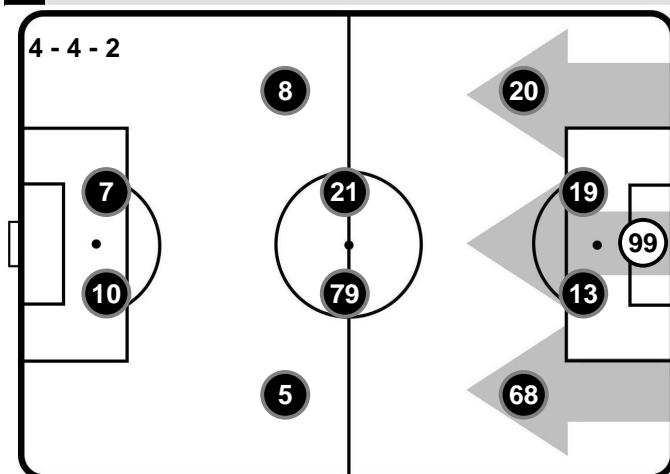

### MILAN

- 99 GIANLUIGI DONNARUMMA (P)
- 20 IGNAZIO ABATE
- 19 LEONARDO BONUCCI
- 13 ALESSIO ROMAGNOLI
- 68 RICARDO RODRIGUEZ
- 8 SUSO
- 21 LUCAS BIGLIA
- 79 FRANK KESSIE
- 5 GIACOMO BONAVENTURA
- 7 NIKOLA KALINIC
- 10 HAKAN CALHANOGLU