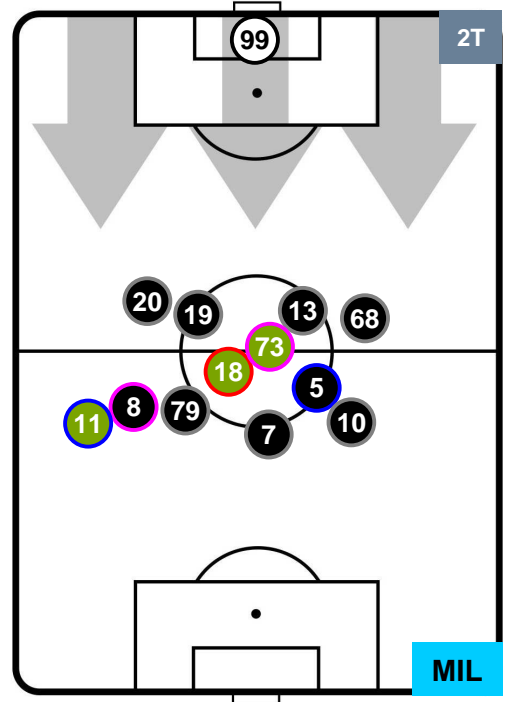

### HEATMAP

ATALANTA

ATA 1

1 MIL

MILAN

## POSIZIONI MEDIE

- Legenda:**
- 1ª Sostituzione ● Giocatore Entrato ● Giocatore Uscito
  - 2ª Sostituzione ● Giocatore Entrato ● Giocatore Uscito ■ Giocatore Entrato in sostituzione di ●
  - 3ª Sostituzione ● Giocatore Entrato ● Giocatore Uscito ■ Giocatore Entrato in sostituzione di ●

## POSIZIONI MEDIE POSSESSO PALLA (proprio)

- Legenda:**
- 1ª Sostituzione ● Giocatore Entrato ● Giocatore Uscito
  - 2ª Sostituzione ● Giocatore Entrato ● Giocatore Uscito ■ Giocatore Entrato in sostituzione di ●
  - 3ª Sostituzione ● Giocatore Entrato ● Giocatore Uscito ■ Giocatore Entrato in sostituzione di ●