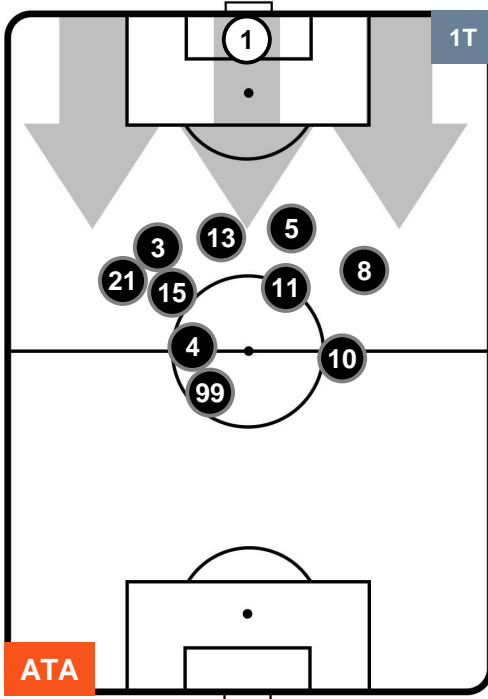

### HEATMAP

ATALANTA

ATA 1

1 MIL

MILAN

## POSIZIONI MEDIE

- Legenda:**
- 1ª Sostituzione ● Giocatore Entrato ● Giocatore Uscito
  - 2ª Sostituzione ● Giocatore Entrato ● Giocatore Uscito ■ Giocatore Entrato in sostituzione di ●
  - 3ª Sostituzione ● Giocatore Entrato ● Giocatore Uscito ■ Giocatore Entrato in sostituzione di ●