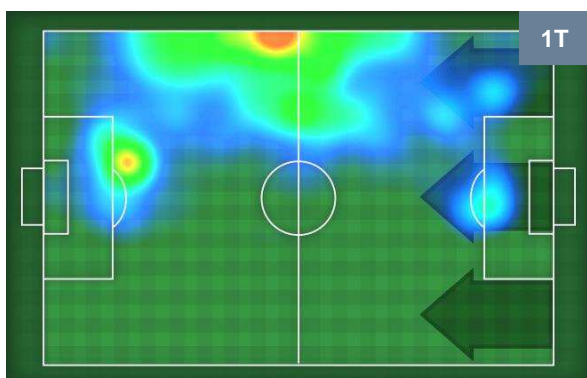

Statistiche

Occasioni da gol	1
Totale tiri	3
Azioni attacco	8
Cross	4
Palle recuperate	3
Falli subiti	3
Minuti giocati	97'

HeatMap

LEONARDO PAVOLETTI	30
CAGLIARI	CAG

Ruolo:	Attaccante
Altezza:	1,88m
Peso:	78 Kg
Data Nascita:	26/11/1988
Nazionalità:	ITA