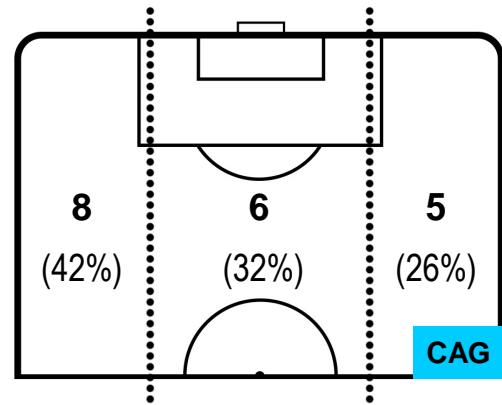

BILANCIAMENTO OFFENSIVO