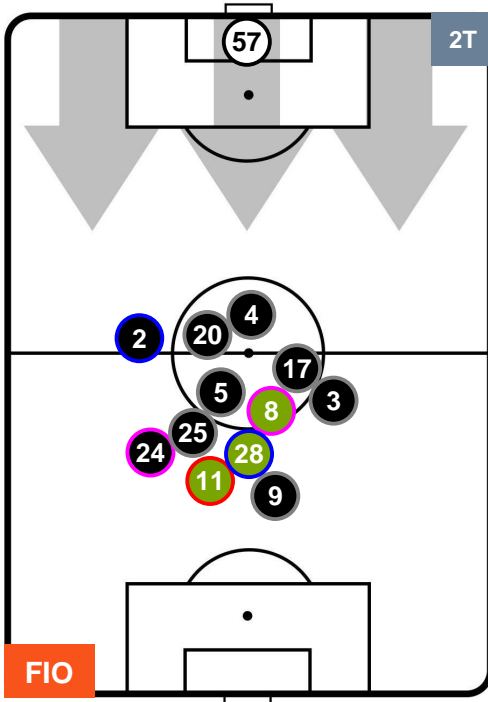

CAGLIARI

POSIZIONI MEDIE

- Legenda:**
- 1ª Sostituzione ● Giocatore Entrato ● Giocatore Uscito
 - 2ª Sostituzione ● Giocatore Entrato ● Giocatore Uscito Giocatore Entrato in sostituzione di ●
 - 3ª Sostituzione ● Giocatore Entrato ● Giocatore Uscito Giocatore Entrato in sostituzione di ●

FIORENTINA

FIO 0

1 CAG

CAGLIARI

POSIZIONI MEDIE POSSESSO PALLA (proprio)

- Legenda:**
- 1^ Sostituzione ● Giocatore Entrato ● Giocatore Uscito
 - 2^ Sostituzione ● Giocatore Entrato ● Giocatore Uscito Giocatore Entrato in sostituzione di ●
 - 3^ Sostituzione ● Giocatore Entrato ● Giocatore Uscito Giocatore Entrato in sostituzione di ●