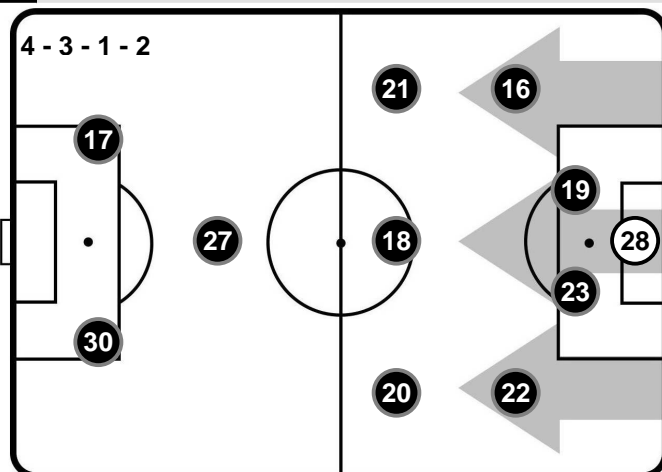

A disposizione

- 1 RAFAEL
- 26 LUCA CROSTA
- 3 MARCO ANDREOLLI
- 4 DANIELE DESSENA
- 7 ANDREA COSSU
- 9 NICCOLO' GIANNETTI
- 10 JOAO PEDRO
- 12 SENNA MIANGUE
- 25 MARCO SAU
- 32 KWANG-SONG HAN
- 38 FABRIZIO CALIGARA
- 56 FILIPPO ROMAGNA