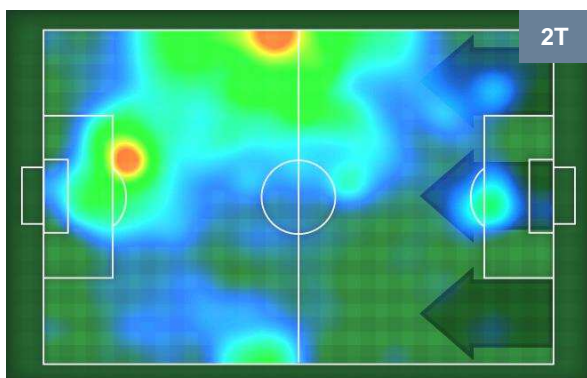

Statistiche

Occasioni da gol	1
Totale tiri	3
Azioni attacco	8
Cross	4
Palle recuperate	3
Falli subiti	3
Minuti giocati	97'

HeatMap

LEONARDO PAVOLETTI	30
CAGLIARI	CAG

Ruolo:	Attaccante
Altezza:	1,88m
Peso:	78 Kg
Data Nascita:	26/11/1988
Nazionalità:	ITA