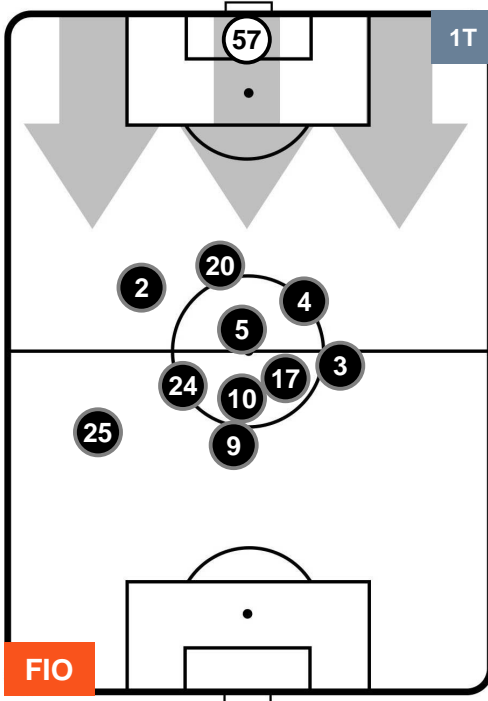

CAGLIARI

POSIZIONI MEDIE

- Legenda:**
- 1ª Sostituzione ● Giocatore Entrato ● Giocatore Uscito
 - 2ª Sostituzione ● Giocatore Entrato ● Giocatore Uscito Giocatore Entrato in sostituzione di ●
 - 3ª Sostituzione ● Giocatore Entrato ● Giocatore Uscito Giocatore Entrato in sostituzione di ●

FIORENTINA

FIO 0

1 CAG

CAGLIARI

POSIZIONI MEDIE POSSESSO PALLA (proprio)

- Legenda:**
- 1^ Sostituzione ● Giocatore Entrato ● Giocatore Uscito
 - 2^ Sostituzione ● Giocatore Entrato ● Giocatore Uscito Giocatore Entrato in sostituzione di ●
 - 3^ Sostituzione ● Giocatore Entrato ● Giocatore Uscito Giocatore Entrato in sostituzione di ●