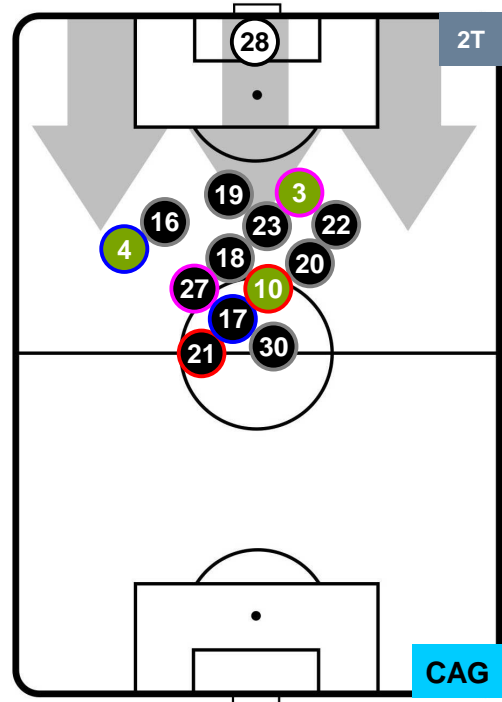

FIORENTINA

FIO 0

1 CAG

CAGLIARI

POSIZIONI MEDIE POSSESSO PALLA (avversario)

- Legenda:**
- 1ª Sostituzione ● Giocatore Entrato ● Giocatore Uscito
 - 2ª Sostituzione ● Giocatore Entrato ● Giocatore Uscito ■ Giocatore Entrato in sostituzione di ●
 - 3ª Sostituzione ● Giocatore Entrato ● Giocatore Uscito ■ Giocatore Entrato in sostituzione di ●