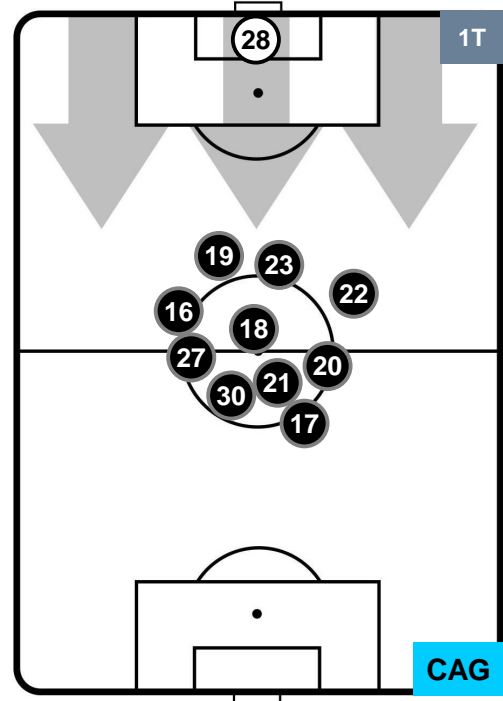

CAGLIARI

POSIZIONI MEDIE

- Legenda:**
- 1ª Sostituzione ● Giocatore Entrato ● Giocatore Uscito
 - 2ª Sostituzione ● Giocatore Entrato ● Giocatore Uscito Giocatore Entrato in sostituzione di ●
 - 3ª Sostituzione ● Giocatore Entrato ● Giocatore Uscito Giocatore Entrato in sostituzione di ●

FIORENTINA

FIO 0

1 CAG

CAGLIARI

POSIZIONI MEDIE POSSESSO PALLA (proprio)

- Legenda:**
- 1^ Sostituzione ● Giocatore Entrato ● Giocatore Uscito
 - 2^ Sostituzione ● Giocatore Entrato ● Giocatore Uscito Giocatore Entrato in sostituzione di ●
 - 3^ Sostituzione ● Giocatore Entrato ● Giocatore Uscito Giocatore Entrato in sostituzione di ●