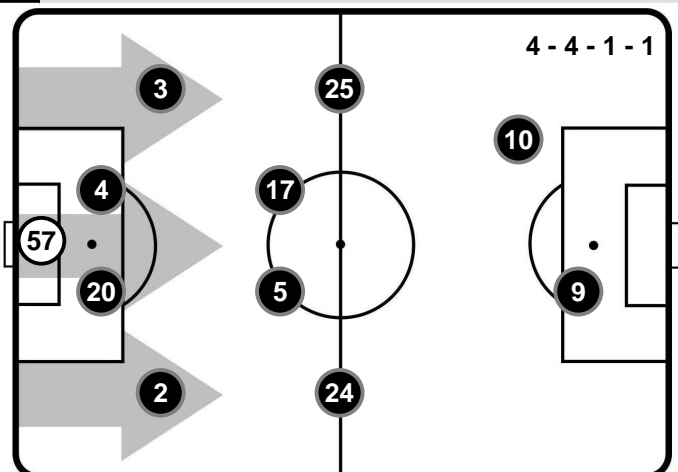

FIorentina

FIO 0

1 CAG

CAGLIARI

FORMAZIONI

FIorentina

- 57 MARCO SPORTIELLO (P)
- 2 VINCENT LAURINI
- 20 GERMAN PEZZELLA
- 4 NIKOLA MILENKOVIC
- 3 CRISTIANO BIRAGHI
- 24 MARCO BENASSI
- 5 MILAN BADELJ
- 17 JORDAN VERETOUT
- 25 FEDERICO CHIESA
- 10 VALENTIN EYSSERIC
- 9 GIOVANNI SIMEONE