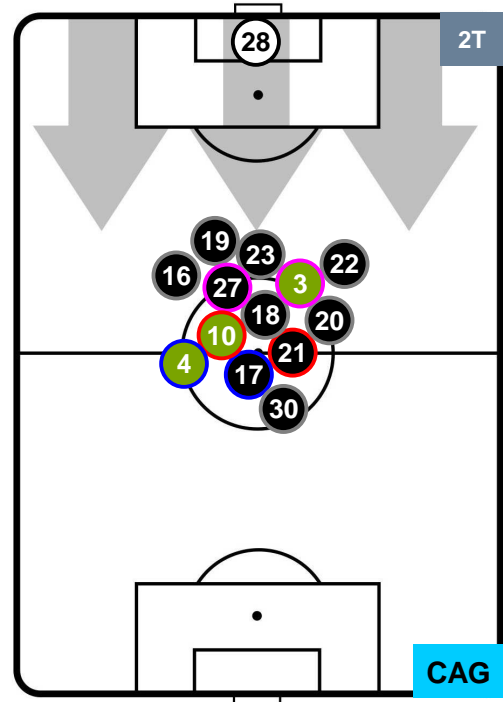

CAGLIARI

POSIZIONI MEDIE

- Legenda:**
- 1ª Sostituzione ● Giocatore Entrato ● Giocatore Uscito
 - 2ª Sostituzione ● Giocatore Entrato ● Giocatore Uscito Giocatore Entrato in sostituzione di ●
 - 3ª Sostituzione ● Giocatore Entrato ● Giocatore Uscito Giocatore Entrato in sostituzione di ●

FIORENTINA

FIO 0

1 CAG

CAGLIARI

POSIZIONI MEDIE POSSESSO PALLA (proprio)

- Legenda:**
- 1^ Sostituzione ● Giocatore Entrato ● Giocatore Uscito
 - 2^ Sostituzione ● Giocatore Entrato ● Giocatore Uscito Giocatore Entrato in sostituzione di ●
 - 3^ Sostituzione ● Giocatore Entrato ● Giocatore Uscito Giocatore Entrato in sostituzione di ●