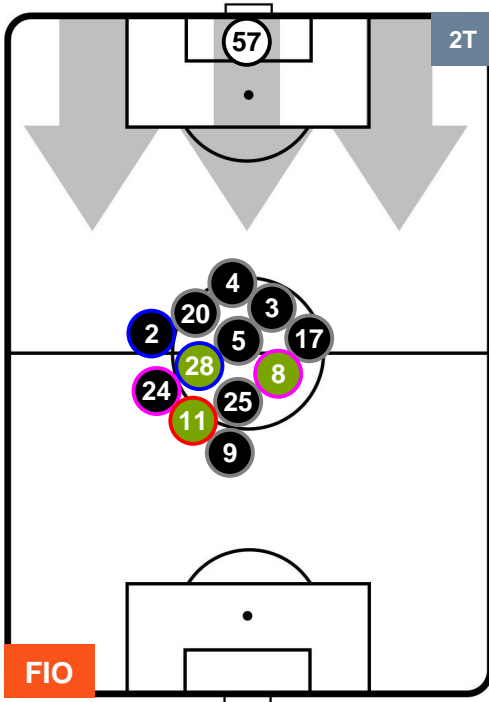

FIORENTINA

FIO 0

1 CAG

CAGLIARI

POSIZIONI MEDIE POSSESSO PALLA (avversario)

- Legenda:**
- 1ª Sostituzione ● Giocatore Entrato ● Giocatore Uscito
 - 2ª Sostituzione ● Giocatore Entrato ● Giocatore Uscito ■ Giocatore Entrato in sostituzione di ●
 - 3ª Sostituzione ● Giocatore Entrato ● Giocatore Uscito ■ Giocatore Entrato in sostituzione di ●