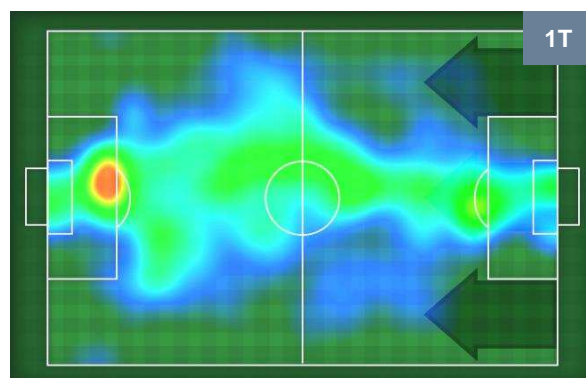

FIORENTINA

FIO 0

1 CAG

CAGLIARI

MVP (Most Valuable Player)

FEDERICO CHIESA	25
FIORENTINA	FIO

Ruolo:	Attaccante
Altezza:	1,75m
Peso:	70 Kg
Data Nascita:	25/10/1997
Nazionalità:	ITA

Jog 29% - Run 61% - Sprint 10%	Km 9.917
2.852	6.077
0.988	

Statistiche

Occasioni da gol	1
Totale tiri	3
Azioni attacco	8
Cross	4
Palle recuperate	3
Falli subiti	3
Minuti giocati	97'

HeatMap

LEONARDO PAVOLETTI	30
CAGLIARI	CAG

Ruolo:	Attaccante
Altezza:	1,88m
Peso:	78 Kg
Data Nascita:	26/11/1988
Nazionalità:	ITA

Jog 23% - Run 70% - Sprint 7%	Km 10.899
2.465	7.645
0.789	

Statistiche

Gol	1
Occasioni da gol	2
Totale tiri	2
Tiri in porta (Gol)	1(1)
Palle recuperate	1
Falli subiti	3
Minuti giocati	97'

HeatMap