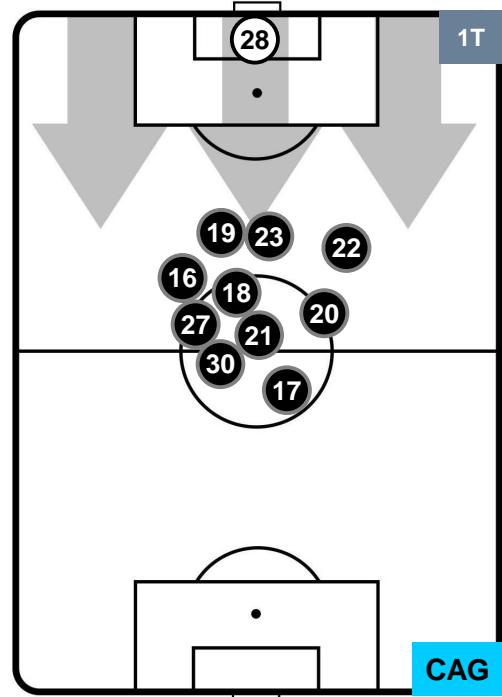

FIORENTINA

FIO 0

1 CAG

CAGLIARI

POSIZIONI MEDIE POSSESSO PALLA (avversario)

- Legenda:**
- 1ª Sostituzione ● Giocatore Entrato ● Giocatore Uscito
 - 2ª Sostituzione ● Giocatore Entrato ● Giocatore Uscito ■ Giocatore Entrato in sostituzione di ●
 - 3ª Sostituzione ● Giocatore Entrato ● Giocatore Uscito ■ Giocatore Entrato in sostituzione di ●