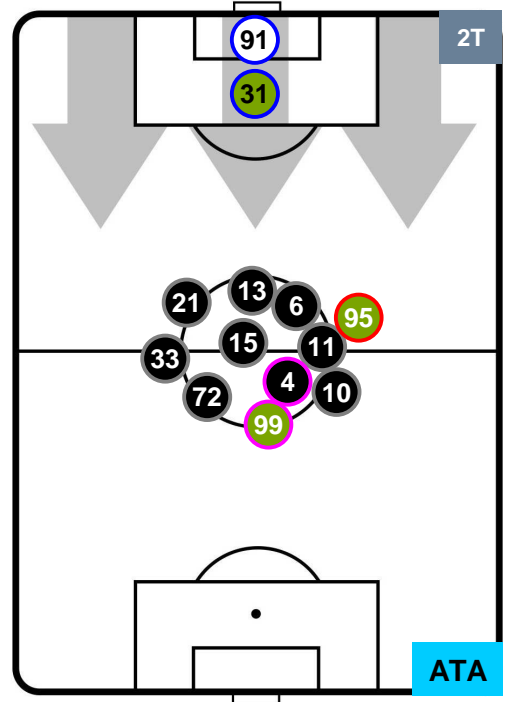

### HEATMAP

**CAG 1**

**0 ATA**

**ATALANTA**

## POSIZIONI MEDIE

- Legenda:**
- 1ª Sostituzione ● Giocatore Entrato ● Giocatore Uscito
  - 2ª Sostituzione ● Giocatore Entrato ● Giocatore Uscito ■ Giocatore Entrato in sostituzione di ●
  - 3ª Sostituzione ● Giocatore Entrato ● Giocatore Uscito ■ Giocatore Entrato in sostituzione di ●