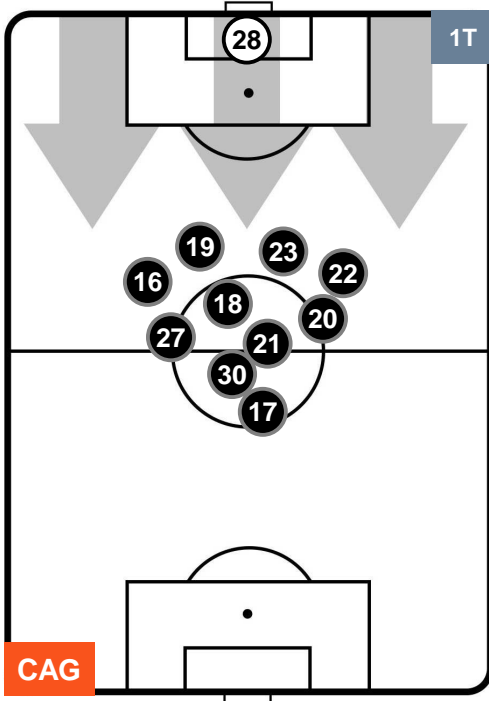

### HEATMAP

**CAG 1**

**0 ATA**

**ATALANTA**

## POSIZIONI MEDIE

- Legenda:**
- 1ª Sostituzione ● Giocatore Entrato ● Giocatore Uscito
  - 2ª Sostituzione ● Giocatore Entrato ● Giocatore Uscito ■ Giocatore Entrato in sostituzione di ●
  - 3ª Sostituzione ● Giocatore Entrato ● Giocatore Uscito ■ Giocatore Entrato in sostituzione di ●