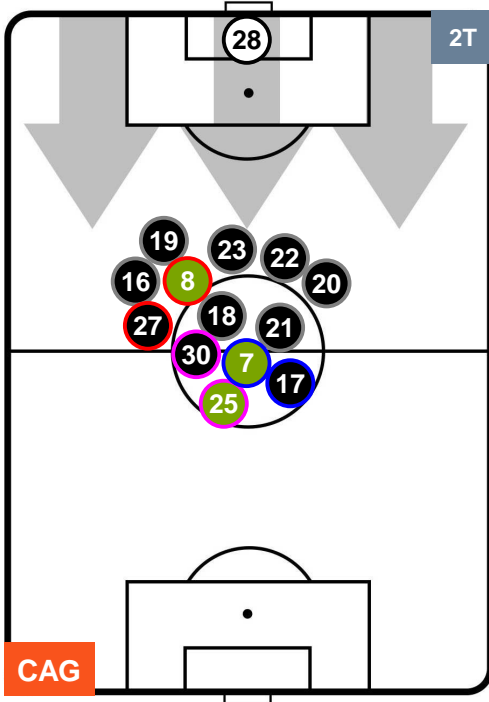

### HEATMAP

**CAG 1**

**0 ATA**

**ATALANTA**

## POSIZIONI MEDIE

- Legenda:**
- 1ª Sostituzione ● Giocatore Entrato ● Giocatore Uscito
  - 2ª Sostituzione ● Giocatore Entrato ● Giocatore Uscito ■ Giocatore Entrato in sostituzione di ●
  - 3ª Sostituzione ● Giocatore Entrato ● Giocatore Uscito ■ Giocatore Entrato in sostituzione di ●