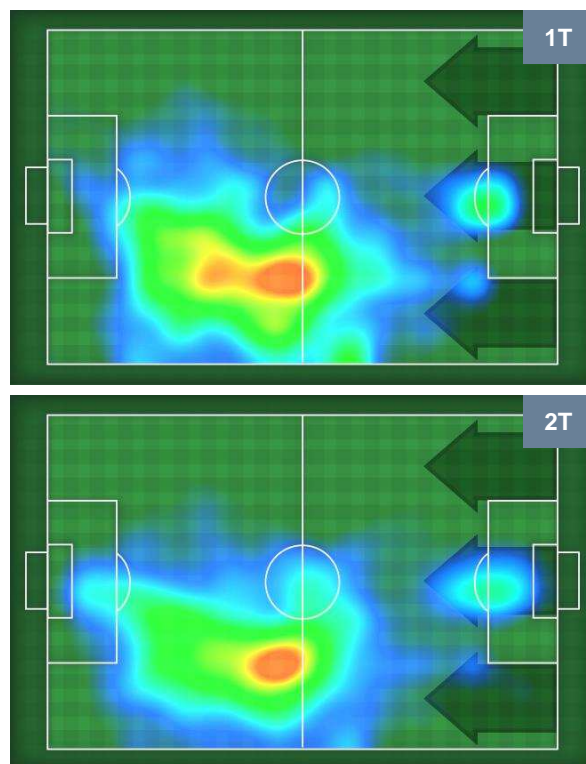

CAG 1

0 ATA

ATALANTA

MVP (Most Valuable Player)

LUCA CEPPITELLI	23
CAGLIARI	CAG
Ruolo:	Difensore
Altezza:	1,89m
Peso:	83 Kg
Data Nascita:	11/08/1989
Nazionalità:	ITA
Jog 27% - Run 68% - Sprint 5% Km 10.069	
2.764	6.814
0.491	
Statistiche	
Gol	1
Occasioni da gol	1
Totale tiri	2
Tiri in porta (Gol)	1(1)
Palle recuperate	2
Falli subiti	1
Minuti giocati	97'

ALEJANDRO GOMEZ	10
ATALANTA	ATA
Ruolo:	Attaccante
Altezza:	1,65m
Peso:	68 Kg
Data Nascita:	15/02/1988
Nazionalità:	ARG
Jog 34% - Run 58% - Sprint 8% Km 9.053	
3.077	5.233
0.743	
Statistiche	
Occasioni da gol	1
Totale tiri	1
Tiri in porta (Gol)	1(0)
Assist	1
Azioni attacco	9
Palle recuperate	1
Falli subiti	3
Minuti giocati	97'

HeatMap