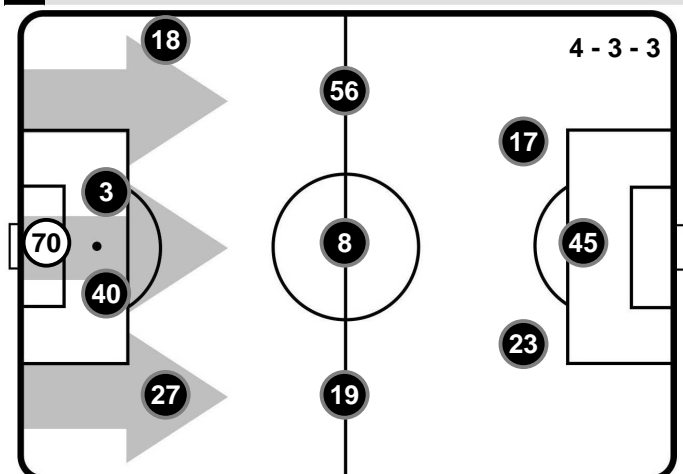

CHIEVOVERONA

CHI 1

0 BEN

BENEVENTO

FORMAZIONI

CHIEVOVERONA

- 70 STEFANO SORRENTINO (P)
- 27 FABIO DEPAOLI
- 40 NENAD TOMOVIC
- 3 DARIO DAINELLI
- 18 MASSIMO GOBBI
- 19 LUCAS CASTRO
- 8 IVAN RADOVANOVIC
- 56 PERPARIM HETEMAJ
- 23 VALTER BIRSA
- 45 ROBERTO INGLESE
- 17 EMANUELE GIACCHERINI