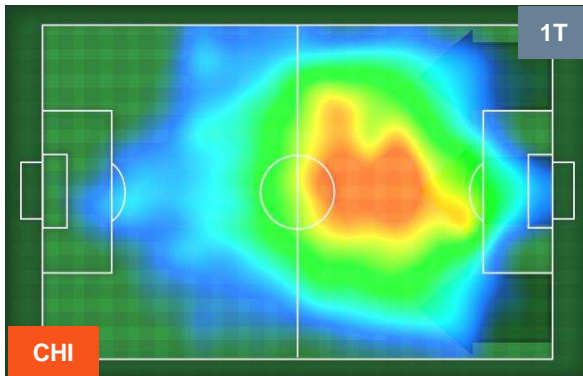

CHIEVOVERONA

CHI 1

0 BEN

BENEVENTO

HEATMAP

CHIEVOVERONA

CHI 1

0 BEN

BENEVENTO

POSIZIONI MEDIE

- Legenda:**
- 1ª Sostituzione
 - Giocatore Entrato
 - Giocatore Uscito
 - 2ª Sostituzione
 - Giocatore Entrato
 - Giocatore Uscito
 - Giocatore Entrato in sostituzione di
 - 3ª Sostituzione
 - Giocatore Entrato
 - Giocatore Uscito
 - Giocatore Entrato in sostituzione di