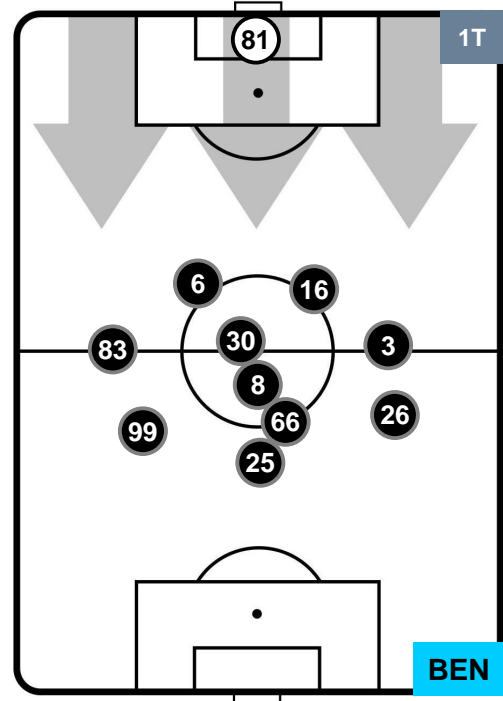

CHIEVOVERONA

CHI 1

0 BEN

BENEVENTO

HEATMAP

CHIEVOVERONA

CHI 1

0 BEN

BENEVENTO

POSIZIONI MEDIE

- Legenda:**
- 1ª Sostituzione
 - Giocatore Entrato
 - Giocatore Uscito
 - 2ª Sostituzione
 - Giocatore Entrato
 - Giocatore Uscito
 - Giocatore Entrato in sostituzione di
 - 3ª Sostituzione
 - Giocatore Entrato
 - Giocatore Uscito
 - Giocatore Entrato in sostituzione di