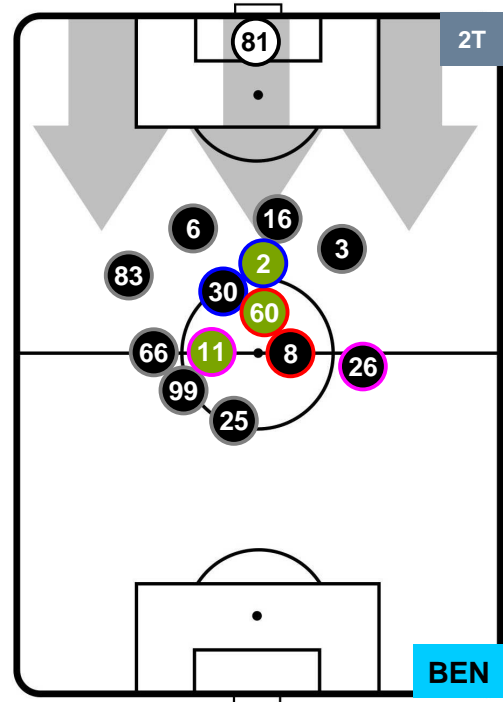

BENEVENTO

POSIZIONI MEDIE

- Legenda:**
- 1ª Sostituzione
 - Giocatore Entrato
 - Giocatore Uscito
 - 2ª Sostituzione
 - Giocatore Entrato
 - Giocatore Uscito
 - Giocatore Entrato in sostituzione di
 - 3ª Sostituzione
 - Giocatore Entrato
 - Giocatore Uscito
 - Giocatore Entrato in sostituzione di

CHIEVOVERONA

CHI 1

0 BEN

BENEVENTO

POSIZIONI MEDIE POSSESSO PALLA (proprio)

- Legenda:**
- 1ª Sostituzione ● Giocatore Entrato ● Giocatore Uscito
 - 2ª Sostituzione ● Giocatore Entrato ● Giocatore Uscito ■ Giocatore Entrato in sostituzione di ●
 - 3ª Sostituzione ● Giocatore Entrato ● Giocatore Uscito ■ Giocatore Entrato in sostituzione di ●

CHIEVOVERONA

CHI 1

0 BEN

BENEVENTO

POSIZIONI MEDIE POSSESSO PALLA (avversario)

- Legenda:**
- 1ª Sostituzione ● Giocatore Entrato ● Giocatore Uscito
 - 2ª Sostituzione ● Giocatore Entrato ● Giocatore Uscito ■ Giocatore Entrato in sostituzione di ●
 - 3ª Sostituzione ● Giocatore Entrato ● Giocatore Uscito ■ Giocatore Entrato in sostituzione di ●