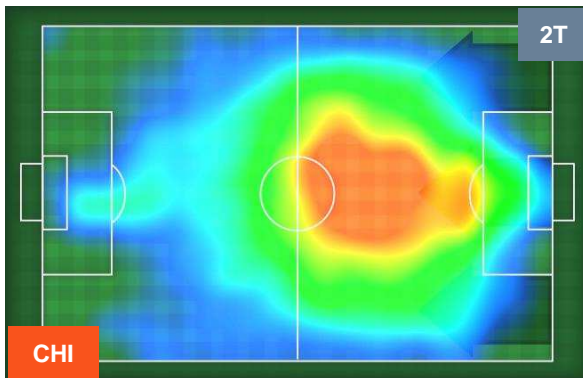

CHIEVOVERONA

CHI 1

0 BEN

BENEVENTO

HEATMAP

CHIEVOVERONA

CHI 1

0 BEN

BENEVENTO

POSIZIONI MEDIE

- Legenda:**
- 1ª Sostituzione
 - Giocatore Entrato
 - Giocatore Uscito
 - 2ª Sostituzione
 - Giocatore Entrato
 - Giocatore Uscito
 - Giocatore Entrato in sostituzione di
 - 3ª Sostituzione
 - Giocatore Entrato
 - Giocatore Uscito
 - Giocatore Entrato in sostituzione di