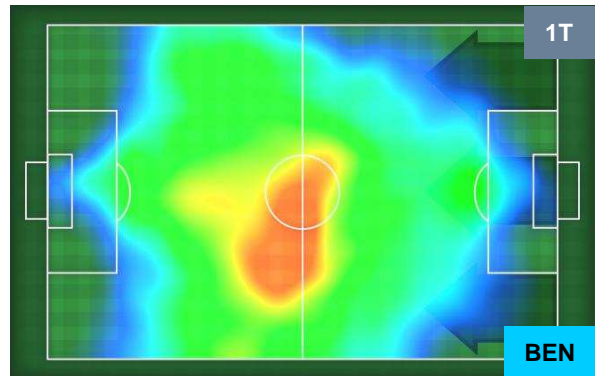

CHIEVOVERONA

CHI 1

0 BEN

BENEVENTO

HEATMAP

CHIEVOVERONA

CHI 1

0 BEN

BENEVENTO

POSIZIONI MEDIE

- Legenda:**
- 1ª Sostituzione
 - Giocatore Entrato
 - Giocatore Uscito
 - 2ª Sostituzione
 - Giocatore Entrato
 - Giocatore Uscito
 - Giocatore Entrato in sostituzione di
 - 3ª Sostituzione
 - Giocatore Entrato
 - Giocatore Uscito
 - Giocatore Entrato in sostituzione di