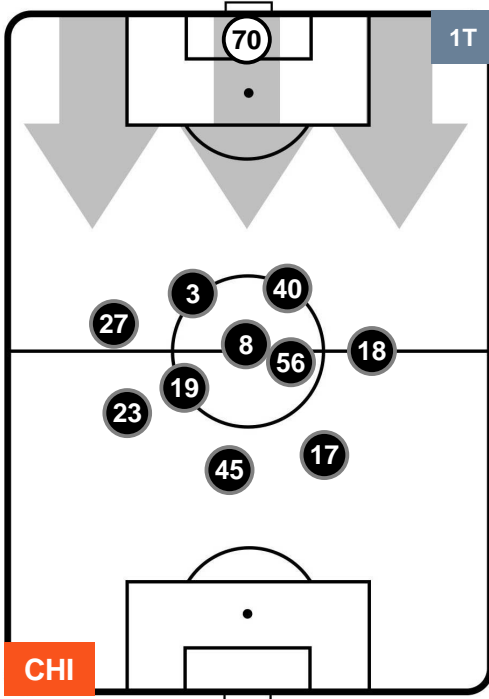

BENEVENTO

POSIZIONI MEDIE

- Legenda:**
- 1ª Sostituzione
 - Giocatore Entrato
 - Giocatore Uscito
 - 2ª Sostituzione
 - Giocatore Entrato
 - Giocatore Uscito
 - Giocatore Entrato in sostituzione di
 - 3ª Sostituzione
 - Giocatore Entrato
 - Giocatore Uscito
 - Giocatore Entrato in sostituzione di

CHIEVOVERONA

CHI 1

0 BEN

BENEVENTO

POSIZIONI MEDIE POSSESSO PALLA (proprio)

- Legenda:**
- 1ª Sostituzione ● Giocatore Entrato ● Giocatore Uscito
 - 2ª Sostituzione ● Giocatore Entrato ● Giocatore Uscito ■ Giocatore Entrato in sostituzione di ●
 - 3ª Sostituzione ● Giocatore Entrato ● Giocatore Uscito ■ Giocatore Entrato in sostituzione di ●

CHIEVOVERONA

CHI 1

0 BEN

BENEVENTO

POSIZIONI MEDIE POSSESSO PALLA (avversario)

- Legenda:**
- 1ª Sostituzione ● Giocatore Entrato ● Giocatore Uscito
 - 2ª Sostituzione ● Giocatore Entrato ● Giocatore Uscito ■ Giocatore Entrato in sostituzione di ●
 - 3ª Sostituzione ● Giocatore Entrato ● Giocatore Uscito ■ Giocatore Entrato in sostituzione di ●