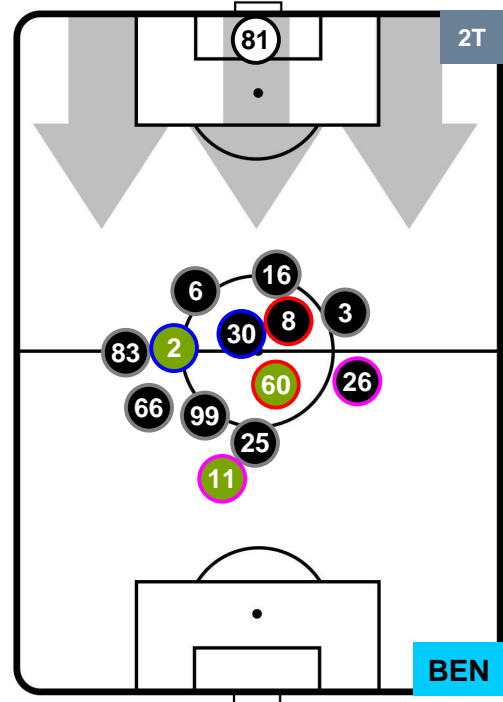

CHIEVOVERONA

CHI 1

0 BEN

BENEVENTO

HEATMAP

CHIEVOVERONA

CHI 1

0 BEN

BENEVENTO

POSIZIONI MEDIE

- Legenda:**
- 1ª Sostituzione
 - Giocatore Entrato
 - Giocatore Uscito
 - 2ª Sostituzione
 - Giocatore Entrato
 - Giocatore Uscito
 - Giocatore Entrato in sostituzione di
 - 3ª Sostituzione
 - Giocatore Entrato
 - Giocatore Uscito
 - Giocatore Entrato in sostituzione di