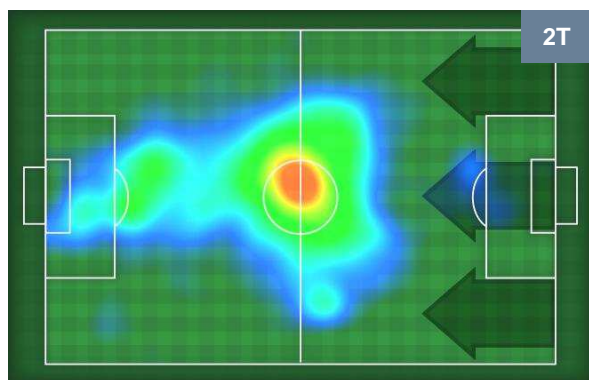

CHIEVOVERONA

CHI 1

0 BEN

BENEVENTO

MVP (Most Valuable Player)

ROBERTO INGLESE		45
CHIEVOVERONA		CHI
Ruolo:	Attaccante	
Altezza:	1,87m	
Peso:	75 Kg	
Data Nascita:	12/11/1991	
Nazionalità:	ITA	
Jog 23% - Run 69% - Sprint 8%		Km 8.353
1.937	5.774	0.642
Statistiche		
Gol	1	
Occasioni da gol	1	
Totale tiri	1	
Tiri in porta (Gol)	1(1)	
Azioni attacco	1	
Palle recuperate	1	
Minuti giocati	71'	
HeatMap		

VITTORIO PARIGINI		26
BENEVENTO		BEN
Ruolo:	Attaccante	
Altezza:	1,8m	
Peso:	72 Kg	
Data Nascita:	25/03/1996	
Nazionalità:	ITA	
Jog 30% - Run 60% - Sprint 10%		Km 8.284
2.458	4.989	0.837
Statistiche		
Occasioni da gol	1	
Totale tiri	1	
Azioni attacco	5	
Cross	2	
Palle recuperate	3	
Falli subiti	3	
Minuti giocati	80'	
HeatMap