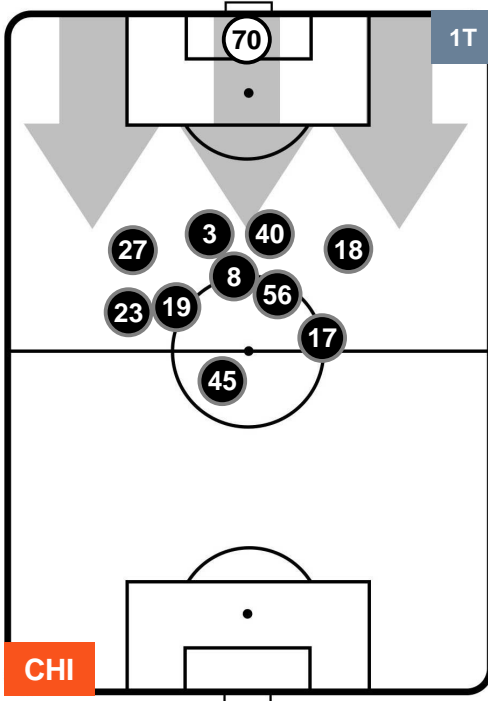

CHIEVOVERONA

CHI 1

0 BEN

BENEVENTO

HEATMAP

CHIEVOVERONA

CHI 1

0 BEN

BENEVENTO

POSIZIONI MEDIE

- Legenda:**
- 1ª Sostituzione
 - Giocatore Entrato
 - Giocatore Uscito
 - 2ª Sostituzione
 - Giocatore Entrato
 - Giocatore Uscito
 - Giocatore Entrato in sostituzione di
 - 3ª Sostituzione
 - Giocatore Entrato
 - Giocatore Uscito
 - Giocatore Entrato in sostituzione di