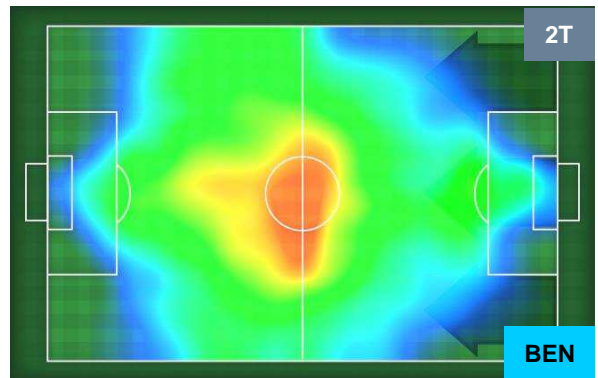

CHIEVOVERONA

CHI 1

0 BEN

BENEVENTO

HEATMAP

CHIEVOVERONA

CHI 1

0 BEN

BENEVENTO

POSIZIONI MEDIE

- Legenda:**
- 1ª Sostituzione
 - Giocatore Entrato
 - Giocatore Uscito
 - 2ª Sostituzione
 - Giocatore Entrato
 - Giocatore Uscito
 - Giocatore Entrato in sostituzione di
 - 3ª Sostituzione
 - Giocatore Entrato
 - Giocatore Uscito
 - Giocatore Entrato in sostituzione di