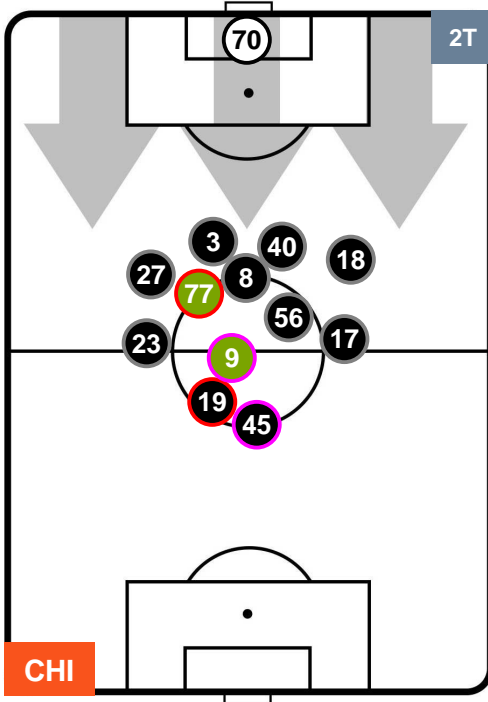

CHIEVOVERONA

CHI 1

0 BEN

BENEVENTO

HEATMAP

CHIEVOVERONA

CHI 1

0 BEN

BENEVENTO

POSIZIONI MEDIE

- Legenda:**
- 1ª Sostituzione
 - Giocatore Entrato
 - Giocatore Uscito
 - 2ª Sostituzione
 - Giocatore Entrato
 - Giocatore Uscito
 - Giocatore Entrato in sostituzione di
 - 3ª Sostituzione
 - Giocatore Entrato
 - Giocatore Uscito
 - Giocatore Entrato in sostituzione di