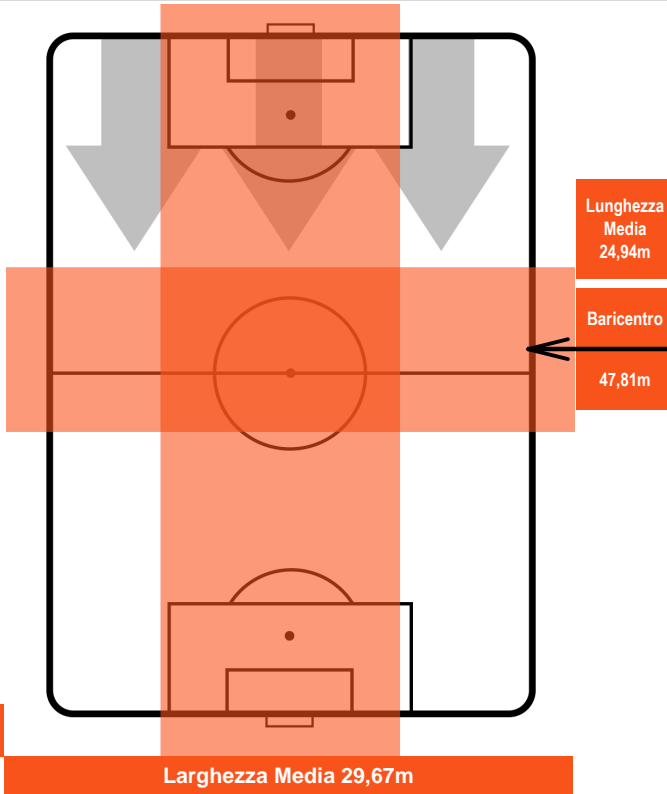

CHIEVOVERONA

CHI 1

0 BEN

BENEVENTO

BARICENTRO