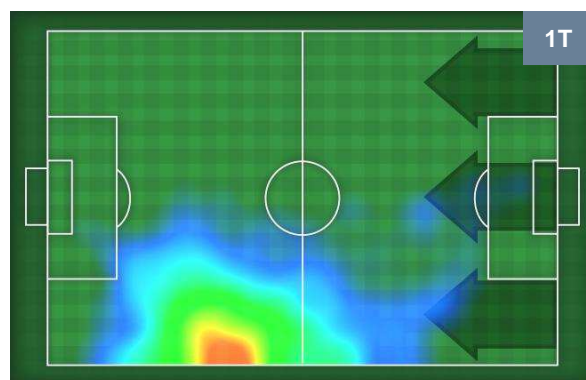

CHIEVOVERONA

CHI 1

0 BEN

BENEVENTO

MVP (Most Valuable Player)

ROBERTO INGLESE		45
CHIEVOVERONA		CHI
Ruolo:	Attaccante	
Altezza:	1,87m	
Peso:	75 Kg	
Data Nascita:	12/11/1991	
Nazionalità:	ITA	
Jog 23% - Run 69% - Sprint 8%		Km 8.353
1.937	5.774	0.642
Statistiche		
Gol	1	
Occasioni da gol	1	
Totale tiri	1	
Tiri in porta (Gol)	1(1)	
Azioni attacco	1	
Palle recuperate	1	
Minuti giocati	71'	
HeatMap		

VITTORIO PARIGINI		26
BENEVENTO		BEN
Ruolo:	Attaccante	
Altezza:	1,8m	
Peso:	72 Kg	
Data Nascita:	25/03/1996	
Nazionalità:	ITA	
Jog 30% - Run 60% - Sprint 10%		Km 8.284
2.458	4.989	0.837
Statistiche		
Occasioni da gol	1	
Totale tiri	1	
Azioni attacco	5	
Cross	2	
Palle recuperate	3	
Falli subiti	3	
Minuti giocati	80'	
HeatMap