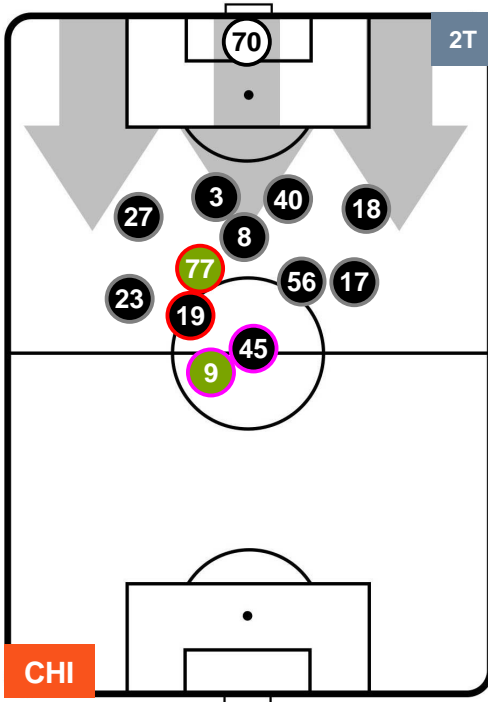

CHIEVOVERONA

CHI 1

0 BEN

BENEVENTO

POSIZIONI MEDIE POSSESSO PALLA (proprio)

- Legenda:**
- 1ª Sostituzione ● Giocatore Entrato ● Giocatore Uscito
 - 2ª Sostituzione ● Giocatore Entrato ● Giocatore Uscito ■ Giocatore Entrato in sostituzione di ●
 - 3ª Sostituzione ● Giocatore Entrato ● Giocatore Uscito ■ Giocatore Entrato in sostituzione di ●

CHIEVOVERONA

CHI 1

0 BEN

BENEVENTO

POSIZIONI MEDIE POSSESSO PALLA (avversario)

- Legenda:**
- 1ª Sostituzione ● Giocatore Entrato ● Giocatore Uscito
 - 2ª Sostituzione ● Giocatore Entrato ● Giocatore Uscito ■ Giocatore Entrato in sostituzione di ●
 - 3ª Sostituzione ● Giocatore Entrato ● Giocatore Uscito ■ Giocatore Entrato in sostituzione di ●