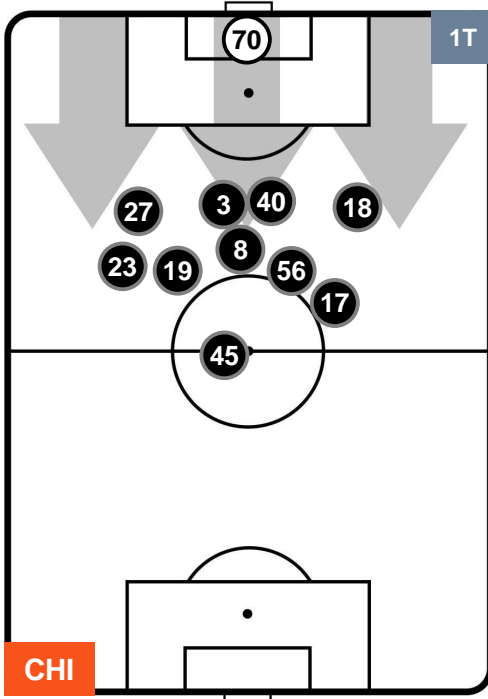

BENEVENTO

POSIZIONI MEDIE

- Legenda:**
- 1ª Sostituzione
 - Giocatore Entrato
 - Giocatore Uscito
 - 2ª Sostituzione
 - Giocatore Entrato
 - Giocatore Uscito
 - Giocatore Entrato in sostituzione di
 - 3ª Sostituzione
 - Giocatore Entrato
 - Giocatore Uscito
 - Giocatore Entrato in sostituzione di

CHIEVOVERONA

CHI 1

0 BEN

BENEVENTO

POSIZIONI MEDIE POSSESSO PALLA (proprio)

- Legenda:**
- 1ª Sostituzione ● Giocatore Entrato ● Giocatore Uscito
 - 2ª Sostituzione ● Giocatore Entrato ● Giocatore Uscito ■ Giocatore Entrato in sostituzione di ●
 - 3ª Sostituzione ● Giocatore Entrato ● Giocatore Uscito ■ Giocatore Entrato in sostituzione di ●

CHIEVOVERONA

CHI 1

0 BEN

BENEVENTO

POSIZIONI MEDIE POSSESSO PALLA (avversario)

- Legenda:**
- 1ª Sostituzione ● Giocatore Entrato ● Giocatore Uscito
 - 2ª Sostituzione ● Giocatore Entrato ● Giocatore Uscito ■ Giocatore Entrato in sostituzione di ●
 - 3ª Sostituzione ● Giocatore Entrato ● Giocatore Uscito ■ Giocatore Entrato in sostituzione di ●