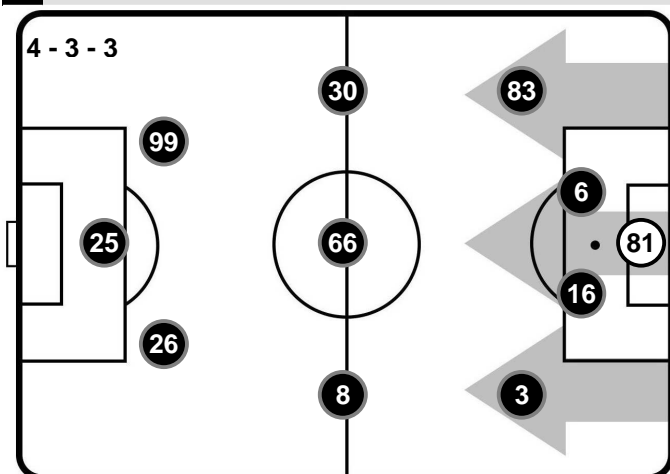

BENEVENTO

- 81 CHRISTIAN PUGGIONI (P)
- 83 BACARY SAGNA
- 6 BERAT DJIMSITI
- 16 ALIN-DORINEL TOSCA
- 3 GAETANO LETIZIA
- 30 SANDRO
- 66 GUILHERME
- 8 DANILO CATALDI
- 99 ENRICO BRIGNOLA
- 25 CHEICK DIABATE'
- 26 VITTORIO PARIGINI