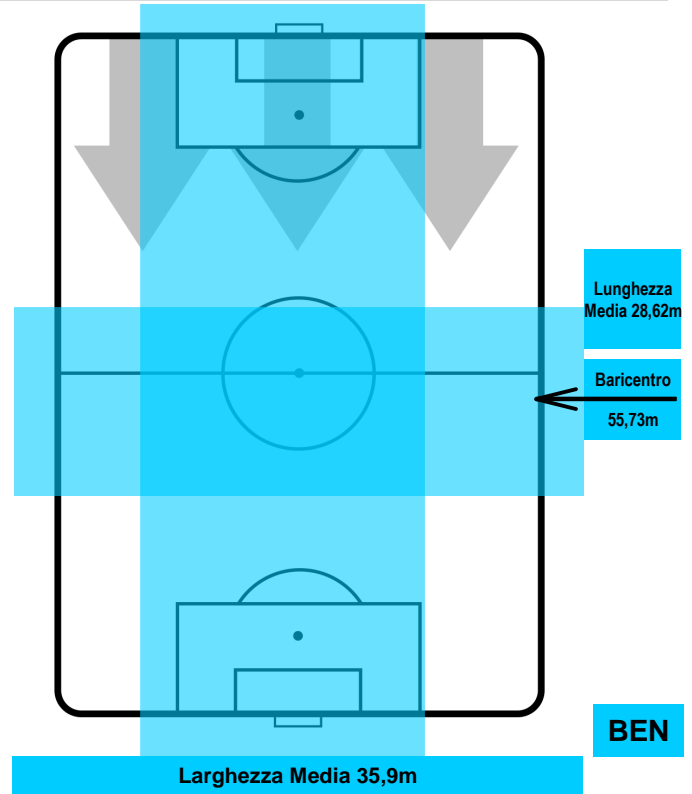

CHIEVOVERONA

CHI 1

0 BEN

BENEVENTO

POSIZIONI MEDIE POSSESSO PALLA (avversario)

- Legenda:**
- 1ª Sostituzione ● Giocatore Entrato ● Giocatore Uscito
 - 2ª Sostituzione ● Giocatore Entrato ● Giocatore Uscito ■ Giocatore Entrato in sostituzione di ●
 - 3ª Sostituzione ● Giocatore Entrato ● Giocatore Uscito ■ Giocatore Entrato in sostituzione di ●

CHIEVOVERONA

CHI 1

0 BEN

BENEVENTO

BARICENTRO

BILANCIAMENTO OFFENSIVO

CHIEVOVERONA

CHI 1

0 BEN

BENEVENTO

ZONE DI TIRO

1	Gol	0
5	In porta	3
1	Fuori Porta	6

CROSS IN GIOCO

PALLE RECUPERATE

CHIEVOVERONA

CHI 1

0 BEN

BENEVENTO

MVP (Most Valuable Player)

ROBERTO INGLESE		45
CHIEVOVERONA		CHI
Ruolo:	Attaccante	
Altezza:	1,87m	
Peso:	75 Kg	
Data Nascita:	12/11/1991	
Nazionalità:	ITA	
Jog 23% - Run 69% - Sprint 8%		Km 8.353
1.937	5.774	0.642
Statistiche		
Gol	1	
Occasioni da gol	1	
Totale tiri	1	
Tiri in porta (Gol)	1(1)	
Azioni attacco	1	
Palle recuperate	1	
Minuti giocati	71'	
HeatMap		