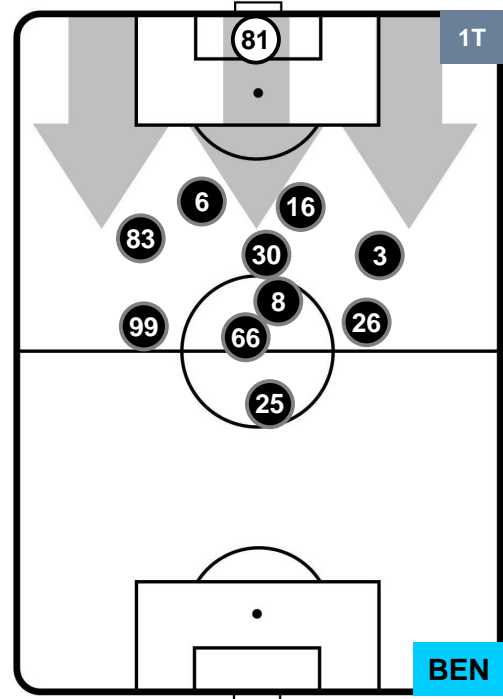

BENEVENTO

POSIZIONI MEDIE

- Legenda:**
- 1ª Sostituzione
 - Giocatore Entrato
 - Giocatore Uscito
 - 2ª Sostituzione
 - Giocatore Entrato
 - Giocatore Uscito
 - Giocatore Entrato in sostituzione di
 - 3ª Sostituzione
 - Giocatore Entrato
 - Giocatore Uscito
 - Giocatore Entrato in sostituzione di

CHIEVOVERONA

CHI 1

0 BEN

BENEVENTO

POSIZIONI MEDIE POSSESSO PALLA (proprio)

- Legenda:**
- 1ª Sostituzione ● Giocatore Entrato ● Giocatore Uscito
 - 2ª Sostituzione ● Giocatore Entrato ● Giocatore Uscito ■ Giocatore Entrato in sostituzione di ●
 - 3ª Sostituzione ● Giocatore Entrato ● Giocatore Uscito ■ Giocatore Entrato in sostituzione di ●

CHIEVOVERONA

CHI 1

0 BEN

BENEVENTO

POSIZIONI MEDIE POSSESSO PALLA (avversario)

- Legenda:**
- 1ª Sostituzione ● Giocatore Entrato ● Giocatore Uscito
 - 2ª Sostituzione ● Giocatore Entrato ● Giocatore Uscito ■ Giocatore Entrato in sostituzione di ●
 - 3ª Sostituzione ● Giocatore Entrato ● Giocatore Uscito ■ Giocatore Entrato in sostituzione di ●