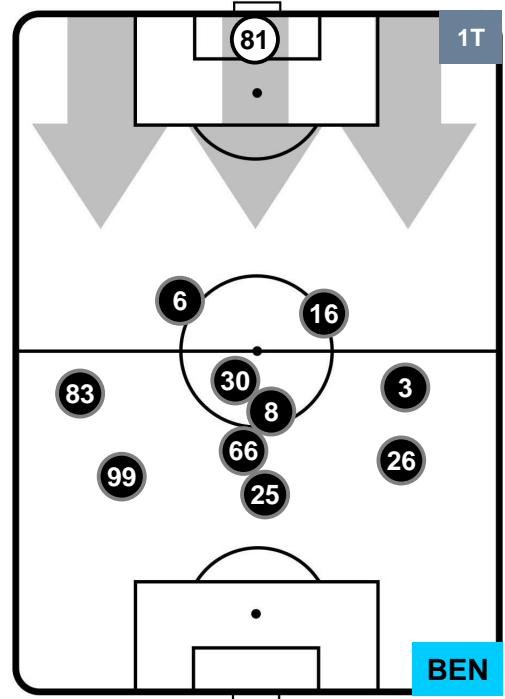

BENEVENTO

POSIZIONI MEDIE

- Legenda:**
- 1ª Sostituzione
 - Giocatore Entrato
 - Giocatore Uscito
 - 2ª Sostituzione
 - Giocatore Entrato
 - Giocatore Uscito
 - Giocatore Entrato in sostituzione di
 - 3ª Sostituzione
 - Giocatore Entrato
 - Giocatore Uscito
 - Giocatore Entrato in sostituzione di

CHIEVOVERONA

CHI 1

0 BEN

BENEVENTO

POSIZIONI MEDIE POSSESSO PALLA (proprio)

- Legenda:**
- 1ª Sostituzione ● Giocatore Entrato ● Giocatore Uscito
 - 2ª Sostituzione ● Giocatore Entrato ● Giocatore Uscito ■ Giocatore Entrato in sostituzione di ●
 - 3ª Sostituzione ● Giocatore Entrato ● Giocatore Uscito ■ Giocatore Entrato in sostituzione di ●

CHIEVOVERONA

CHI 1

0 BEN

BENEVENTO

POSIZIONI MEDIE POSSESSO PALLA (avversario)

- Legenda:**
- 1ª Sostituzione ● Giocatore Entrato ● Giocatore Uscito
 - 2ª Sostituzione ● Giocatore Entrato ● Giocatore Uscito ■ Giocatore Entrato in sostituzione di ●
 - 3ª Sostituzione ● Giocatore Entrato ● Giocatore Uscito ■ Giocatore Entrato in sostituzione di ●