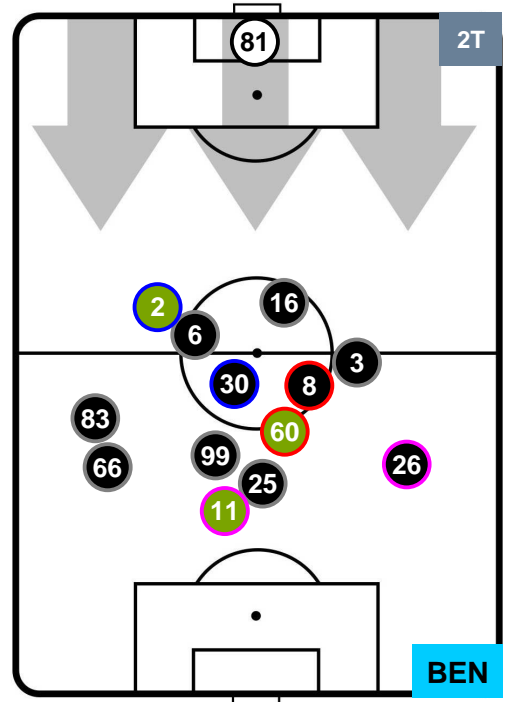

BENEVENTO

POSIZIONI MEDIE

- Legenda:**
- 1ª Sostituzione
 - Giocatore Entrato
 - Giocatore Uscito
 - 2ª Sostituzione
 - Giocatore Entrato
 - Giocatore Uscito
 - Giocatore Entrato in sostituzione di
 - 3ª Sostituzione
 - Giocatore Entrato
 - Giocatore Uscito
 - Giocatore Entrato in sostituzione di

CHIEVOVERONA

CHI 1

0 BEN

BENEVENTO

POSIZIONI MEDIE POSSESSO PALLA (proprio)

- Legenda:**
- 1ª Sostituzione ● Giocatore Entrato ● Giocatore Uscito
 - 2ª Sostituzione ● Giocatore Entrato ● Giocatore Uscito ■ Giocatore Entrato in sostituzione di ●
 - 3ª Sostituzione ● Giocatore Entrato ● Giocatore Uscito ■ Giocatore Entrato in sostituzione di ●

CHIEVOVERONA

CHI 1

0 BEN

BENEVENTO

POSIZIONI MEDIE POSSESSO PALLA (avversario)

- Legenda:**
- 1ª Sostituzione ● Giocatore Entrato ● Giocatore Uscito
 - 2ª Sostituzione ● Giocatore Entrato ● Giocatore Uscito ■ Giocatore Entrato in sostituzione di ●
 - 3ª Sostituzione ● Giocatore Entrato ● Giocatore Uscito ■ Giocatore Entrato in sostituzione di ●