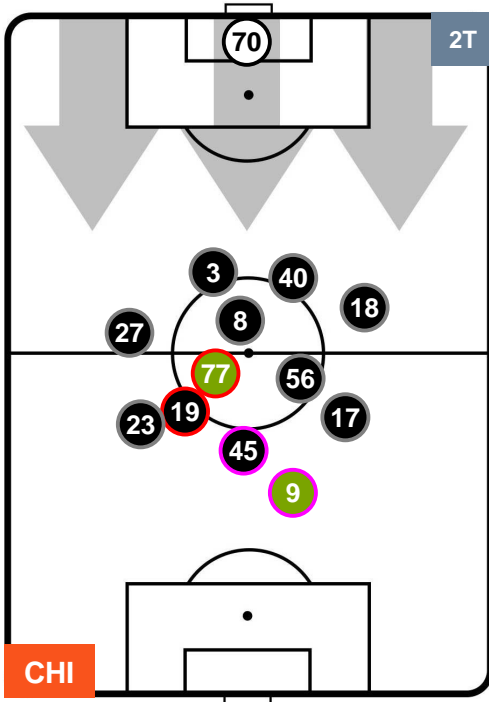

BENEVENTO

POSIZIONI MEDIE

- Legenda:**
- 1ª Sostituzione
 - Giocatore Entrato
 - Giocatore Uscito
 - 2ª Sostituzione
 - Giocatore Entrato
 - Giocatore Uscito
 - Giocatore Entrato in sostituzione di
 - 3ª Sostituzione
 - Giocatore Entrato
 - Giocatore Uscito
 - Giocatore Entrato in sostituzione di

CHIEVOVERONA

CHI 1

0 BEN

BENEVENTO

POSIZIONI MEDIE POSSESSO PALLA (proprio)

- Legenda:**
- 1ª Sostituzione ● Giocatore Entrato ● Giocatore Uscito
 - 2ª Sostituzione ● Giocatore Entrato ● Giocatore Uscito ■ Giocatore Entrato in sostituzione di ●
 - 3ª Sostituzione ● Giocatore Entrato ● Giocatore Uscito ■ Giocatore Entrato in sostituzione di ●

CHIEVOVERONA

CHI 1

0 BEN

BENEVENTO

POSIZIONI MEDIE POSSESSO PALLA (avversario)

- Legenda:**
- 1ª Sostituzione ● Giocatore Entrato ● Giocatore Uscito
 - 2ª Sostituzione ● Giocatore Entrato ● Giocatore Uscito ■ Giocatore Entrato in sostituzione di ●
 - 3ª Sostituzione ● Giocatore Entrato ● Giocatore Uscito ■ Giocatore Entrato in sostituzione di ●