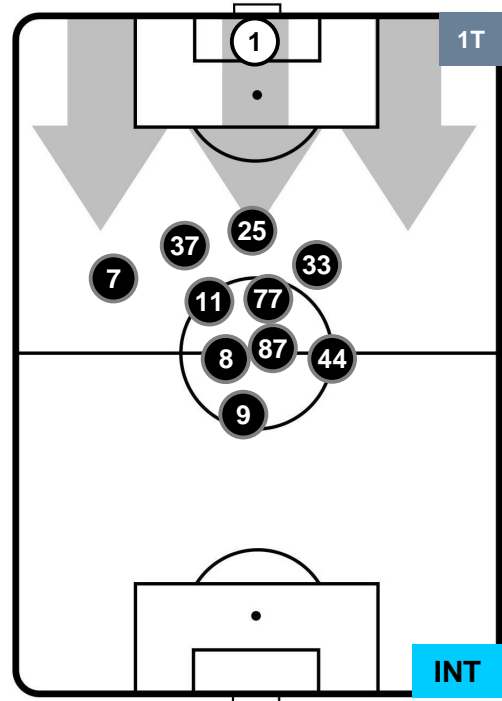

### HEATMAP

LAZIO

LAZ 2

3 INT

INTER

## POSIZIONI MEDIE

- Legenda:**
- 1ª Sostituzione ● Giocatore Entrato ● Giocatore Uscito
  - 2ª Sostituzione ● Giocatore Entrato ● Giocatore Uscito ■ Giocatore Entrato in sostituzione di ●
  - 3ª Sostituzione ● Giocatore Entrato ● Giocatore Uscito ■ Giocatore Entrato in sostituzione di ●