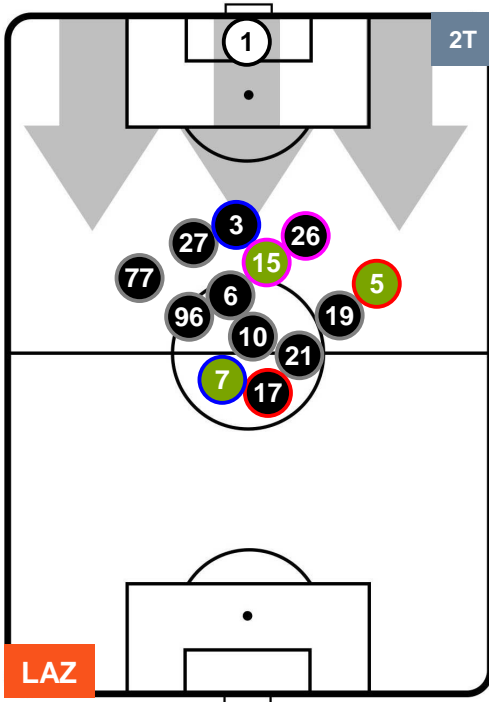

### HEATMAP

LAZIO

LAZ 2

3 INT

INTER

## POSIZIONI MEDIE

- Legenda:**
- 1ª Sostituzione ● Giocatore Entrato ● Giocatore Uscito
  - 2ª Sostituzione ● Giocatore Entrato ● Giocatore Uscito ■ Giocatore Entrato in sostituzione di ●
  - 3ª Sostituzione ● Giocatore Entrato ● Giocatore Uscito ■ Giocatore Entrato in sostituzione di ●