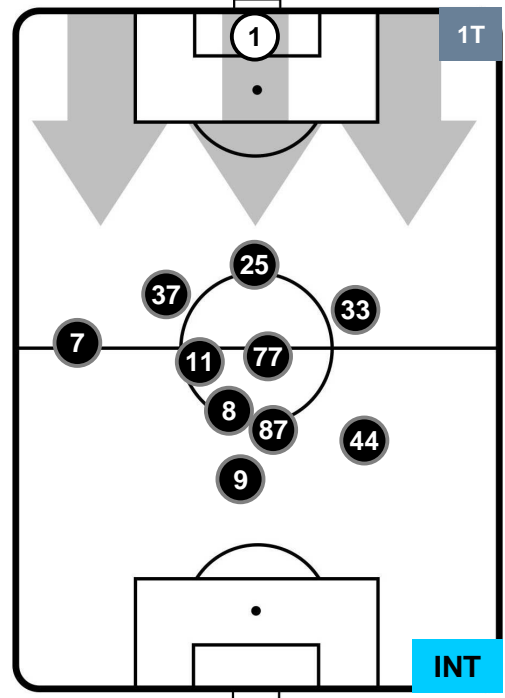

## POSIZIONI MEDIE

- Legenda:**
- 1ª Sostituzione ● Giocatore Entrato ● Giocatore Uscito
  - 2ª Sostituzione ● Giocatore Entrato ● Giocatore Uscito ■ Giocatore Entrato in sostituzione di ●
  - 3ª Sostituzione ● Giocatore Entrato ● Giocatore Uscito ■ Giocatore Entrato in sostituzione di ●

LAZIO

LAZ 2

3 INT

INTER

## POSIZIONI MEDIE POSSESSO PALLA (proprio)

- Legenda:**
- 1ª Sostituzione    ● Giocatore Entrato    ● Giocatore Uscito
  - 2ª Sostituzione    ● Giocatore Entrato    ● Giocatore Uscito    ■ Giocatore Entrato in sostituzione di ●
  - 3ª Sostituzione    ● Giocatore Entrato    ● Giocatore Uscito    ■ Giocatore Entrato in sostituzione di ●