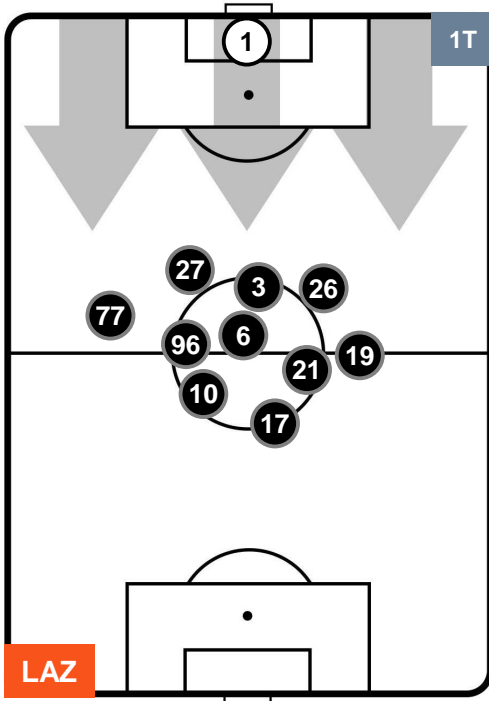

### HEATMAP

LAZIO

LAZ 2

3 INT

INTER

## POSIZIONI MEDIE

- Legenda:**
- 1ª Sostituzione ● Giocatore Entrato ● Giocatore Uscito
  - 2ª Sostituzione ● Giocatore Entrato ● Giocatore Uscito ■ Giocatore Entrato in sostituzione di ●
  - 3ª Sostituzione ● Giocatore Entrato ● Giocatore Uscito ■ Giocatore Entrato in sostituzione di ●