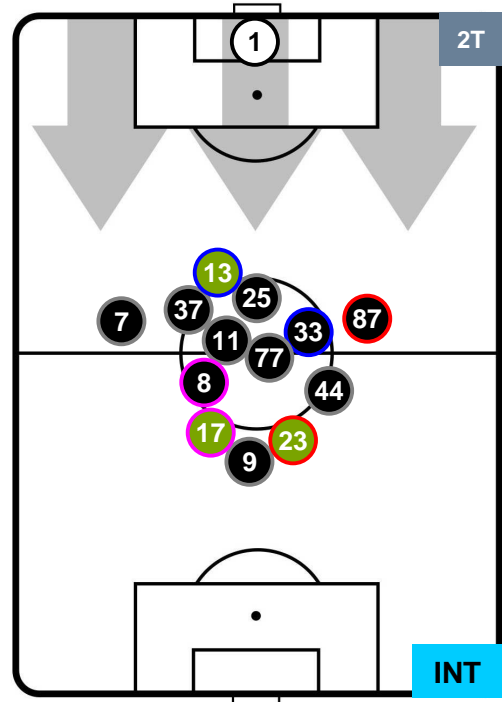

### HEATMAP

LAZIO

LAZ 2

3 INT

INTER

## POSIZIONI MEDIE

- Legenda:**
- 1ª Sostituzione ● Giocatore Entrato ● Giocatore Uscito
  - 2ª Sostituzione ● Giocatore Entrato ● Giocatore Uscito ■ Giocatore Entrato in sostituzione di ●
  - 3ª Sostituzione ● Giocatore Entrato ● Giocatore Uscito ■ Giocatore Entrato in sostituzione di ●