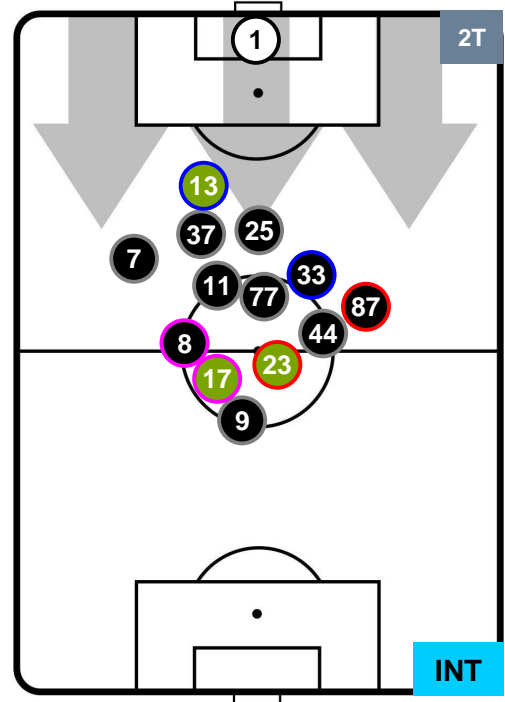

## POSIZIONI MEDIE POSSESSO PALLA (proprio)

- Legenda:**
- 1ª Sostituzione    ● Giocatore Entrato    ● Giocatore Uscito
  - 2ª Sostituzione    ● Giocatore Entrato    ● Giocatore Uscito    ■ Giocatore Entrato in sostituzione di ●
  - 3ª Sostituzione    ● Giocatore Entrato    ● Giocatore Uscito    ■ Giocatore Entrato in sostituzione di ●

## POSIZIONI MEDIE POSSESSO PALLA (avversario)

- Legenda:**
- 1ª Sostituzione    ● Giocatore Entrato    ● Giocatore Uscito
  - 2ª Sostituzione    ● Giocatore Entrato    ● Giocatore Uscito    ■ Giocatore Entrato in sostituzione di ●
  - 3ª Sostituzione    ● Giocatore Entrato    ● Giocatore Uscito    ■ Giocatore Entrato in sostituzione di ●