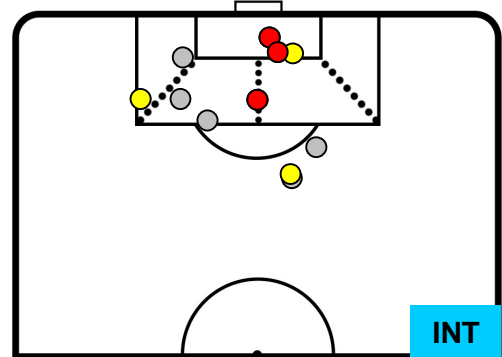

LAZIO LAZ 2 3 INT INTER

BARICENTRO

BILANCIAMENTO OFFENSIVO

LAZIO

LAZ 2

3 INT

INTER

## ZONE DI TIRO

1	Gol	3
6	In porta	6
7	Fuori Porta	5