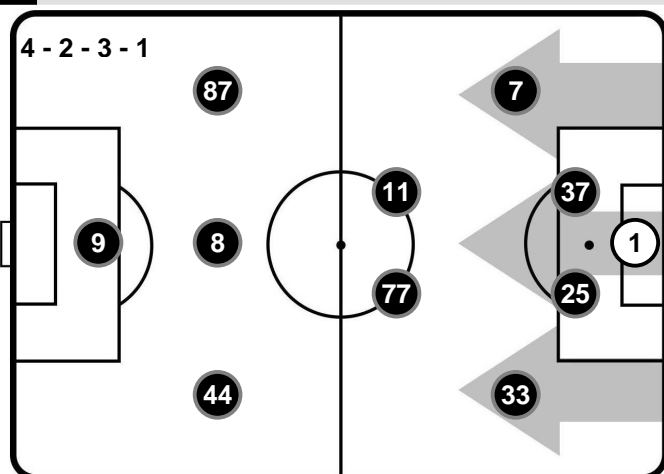

A disposizione

- 27 DANIELE PADELLI
- 46 TOMMASO BERNI
- 2 LISANDRO LOPEZ
- 5 ROBERTO GAGLIARDINI
- 13 ANDREA RANOCCHIA
- 17 YANN KARAMOH
- 20 BORJA VALERO
- 21 DAVIDE SANTON
- 23 EDER
- 29 DALBERT
- 99 ANDREA PINAMONTI

Allenatore: LUCIANO SPALLETTI

GIANLUCA ROCCHI
ELENITO DI LIBERATORE
RICCARDO DI FIORE
MARCO GUIDA
MASSIMILIANO IRRATI
GIANLUCA VUOTO