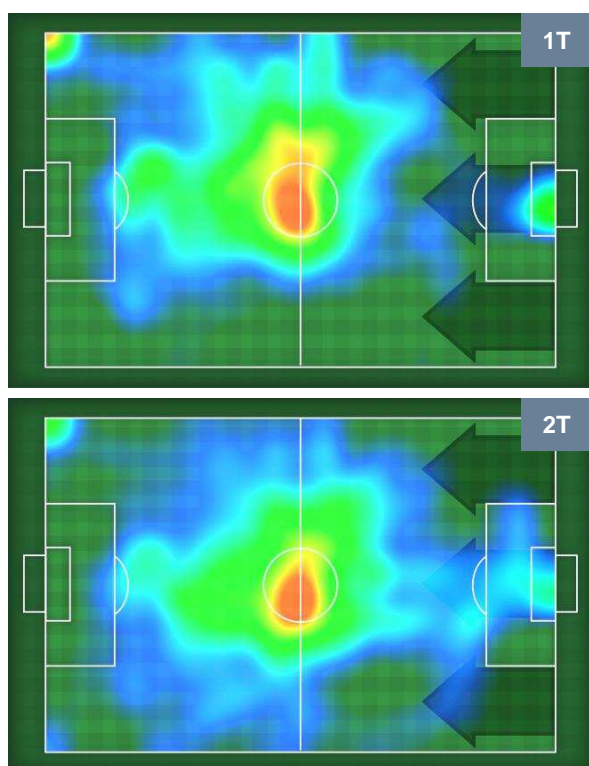

LAZIO **LAZ 2** **3** **INT** INTER

MVP (Most Valuable Player)

FELIPE ANDERSON		10
LAZIO		LAZ
Ruolo:	Centrocampista	
Altezza:	1,75m	
Peso:	69 Kg	
Data Nascita:	15/04/1993	
Nazionalità:	BRA	
Jog 28% - Run 61% - Sprint 11% Km 11.152		
3.085	6.798	1.269
Statistiche		
Gol	1	
Occasioni da gol	2	
Totale tiri	2	
Tiri in porta (Gol)	1(1)	
Azioni attacco	6	
Palle recuperate	3	
Minuti giocati	96'	

MATIAS VECINO		11
INTER		INT
Ruolo:	Centrocampista	
Altezza:	1,89m	
Peso:	81 Kg	
Data Nascita:	24/08/1991	
Nazionalità:	URU	
Jog 20% - Run 72% - Sprint 8% Km 12.386		
2.469	8.883	1.034
Statistiche		
Gol	1	
Occasioni da gol	2	
Totale tiri	2	
Tiri in porta (Gol)	2(1)	
Assist	1	
Azioni attacco	4	
Cross	1	
Palle recuperate	2	
Minuti giocati	96'	

HeatMap