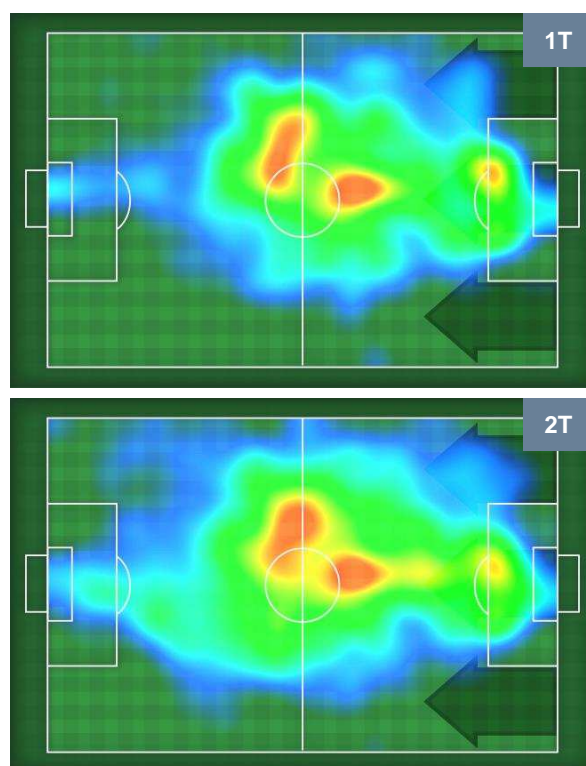

LAZIO **LAZ 2** **3** **INT** INTER

MVP (Most Valuable Player)

FELIPE ANDERSON		10
LAZIO		LAZ
Ruolo:	Centrocampista	
Altezza:	1,75m	
Peso:	69 Kg	
Data Nascita:	15/04/1993	
Nazionalità:	BRA	
Jog 28% - Run 61% - Sprint 11% Km 11.152		
3.085	6.798	1.269
Statistiche		
Gol	1	
Occasioni da gol	2	
Totale tiri	2	
Tiri in porta (Gol)	1(1)	
Azioni attacco	6	
Palle recuperate	3	
Minuti giocati	96'	

MATIAS VECINO		11
INTER		INT
Ruolo:	Centrocampista	
Altezza:	1,89m	
Peso:	81 Kg	
Data Nascita:	24/08/1991	
Nazionalità:	URU	
Jog 20% - Run 72% - Sprint 8% Km 12.386		
2.469	8.883	1.034
Statistiche		
Gol	1	
Occasioni da gol	2	
Totale tiri	2	
Tiri in porta (Gol)	2(1)	
Assist	1	
Azioni attacco	4	
Cross	1	
Palle recuperate	2	
Minuti giocati	96'	

HeatMap