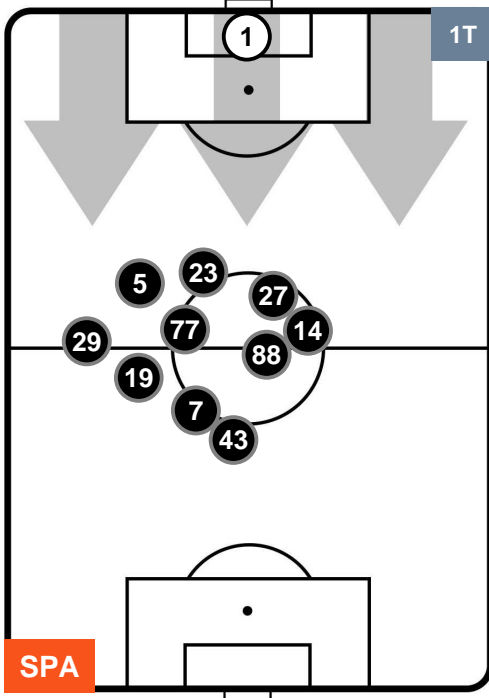

1 SAM

SAMPDORIA

POSIZIONI MEDIE

- Legenda:**
- 1ª Sostituzione ● Giocatore Entrato ● Giocatore Uscito
 - 2ª Sostituzione ● Giocatore Entrato ● Giocatore Uscito ■ Giocatore Entrato in sostituzione di ●
 - 3ª Sostituzione ● Giocatore Entrato ● Giocatore Uscito ■ Giocatore Entrato in sostituzione di ●

SPAL SPA **3** **1** SAM SAMPDORIA

POSIZIONI MEDIE POSSESSO PALLA (proprio)

- Legenda:**
- 1ª Sostituzione
 - Giocatore Entrato
 - Giocatore Uscito
 - 2ª Sostituzione
 - Giocatore Entrato
 - Giocatore Uscito
 - Giocatore Entrato in sostituzione di
 - 3ª Sostituzione
 - Giocatore Entrato
 - Giocatore Uscito
 - Giocatore Entrato in sostituzione di