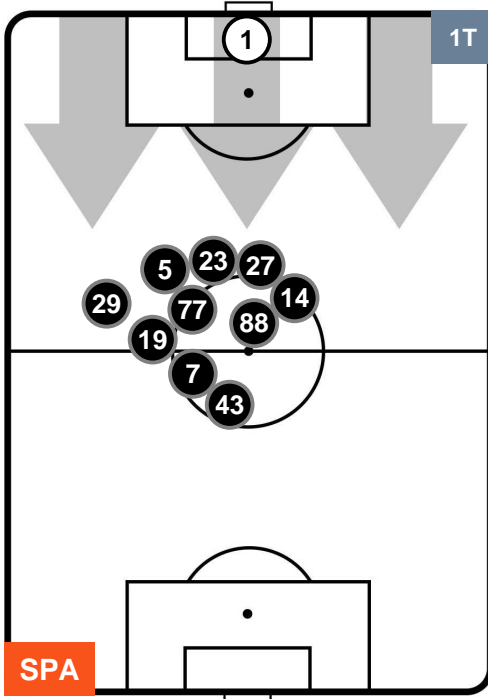

Velocità Media (Km/h) **6.5**

Jog-Run-Sprint (km 99.256)

26.438	64.97	7.848
--------	-------	-------

SPA 3

1 SAM

SAMPDORIA

HEATMAP

SPA 3

1 SAM

SAMPDORIA

POSIZIONI MEDIE

- Legenda:**
- 1ª Sostituzione ● Giocatore Entrato ● Giocatore Uscito
 - 2ª Sostituzione ● Giocatore Entrato ● Giocatore Uscito ■ Giocatore Entrato in sostituzione di ●
 - 3ª Sostituzione ● Giocatore Entrato ● Giocatore Uscito ■ Giocatore Entrato in sostituzione di ●

SPAL SPA **3** **1** SAM SAMPDORIA

POSIZIONI MEDIE POSSESSO PALLA (proprio)

- Legenda:**
- 1ª Sostituzione
 - Giocatore Entrato
 - Giocatore Uscito
 - 2ª Sostituzione
 - Giocatore Entrato
 - Giocatore Uscito
 - Giocatore Entrato in sostituzione di
 - 3ª Sostituzione
 - Giocatore Entrato
 - Giocatore Uscito
 - Giocatore Entrato in sostituzione di