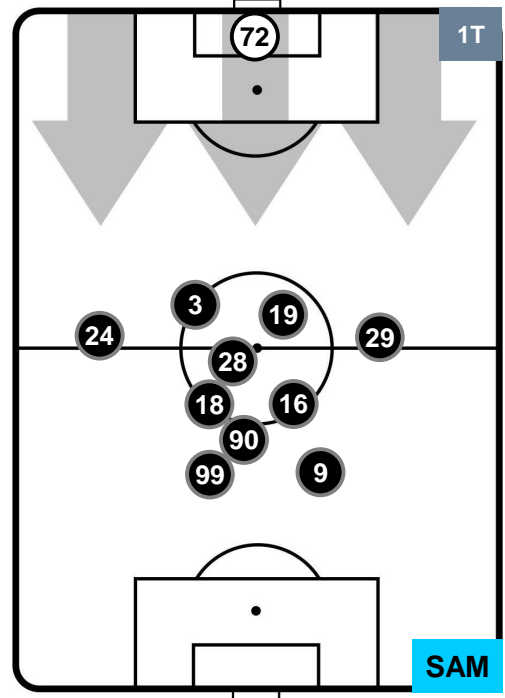

1 SAM

SAMPDORIA

POSIZIONI MEDIE

- Legenda:**
- 1ª Sostituzione ● Giocatore Entrato ● Giocatore Uscito
 - 2ª Sostituzione ● Giocatore Entrato ● Giocatore Uscito ■ Giocatore Entrato in sostituzione di ●
 - 3ª Sostituzione ● Giocatore Entrato ● Giocatore Uscito ■ Giocatore Entrato in sostituzione di ●

SPAL SPA **3** **1** SAM SAMPDORIA

POSIZIONI MEDIE POSSESSO PALLA (proprio)

- Legenda:**
- 1ª Sostituzione
 - Giocatore Entrato
 - Giocatore Uscito
 - 2ª Sostituzione
 - Giocatore Entrato
 - Giocatore Uscito
 - Giocatore Entrato in sostituzione di
 - 3ª Sostituzione
 - Giocatore Entrato
 - Giocatore Uscito
 - Giocatore Entrato in sostituzione di