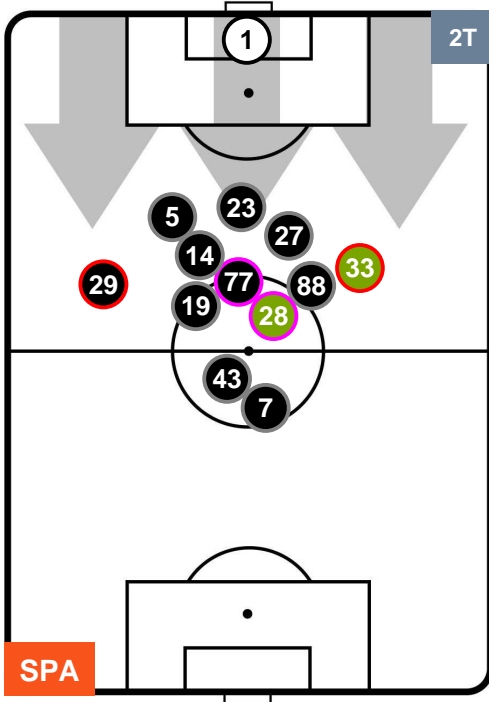

1 SAM

SAMPDORIA

POSIZIONI MEDIE

- Legenda:**
- 1ª Sostituzione ● Giocatore Entrato ● Giocatore Uscito
 - 2ª Sostituzione ● Giocatore Entrato ● Giocatore Uscito ■ Giocatore Entrato in sostituzione di ●
 - 3ª Sostituzione ● Giocatore Entrato ● Giocatore Uscito ■ Giocatore Entrato in sostituzione di ●

SPAL SPA **3** **1** SAM SAMPDORIA

POSIZIONI MEDIE POSSESSO PALLA (proprio)

- Legenda:**
- 1ª Sostituzione
 - Giocatore Entrato
 - Giocatore Uscito
 - 2ª Sostituzione
 - Giocatore Entrato
 - Giocatore Uscito
 - Giocatore Entrato in sostituzione di
 - 3ª Sostituzione
 - Giocatore Entrato
 - Giocatore Uscito
 - Giocatore Entrato in sostituzione di

SPA 3

1 SAM

SAMPDORIA

POSIZIONI MEDIE POSSESSO PALLA (avversario)

- Legenda:**
- 1ª Sostituzione ● Giocatore Entrato ● Giocatore Uscito
 - 2ª Sostituzione ● Giocatore Entrato ● Giocatore Uscito Giocatore Entrato in sostituzione di ●
 - 3ª Sostituzione ● Giocatore Entrato ● Giocatore Uscito Giocatore Entrato in sostituzione di ●