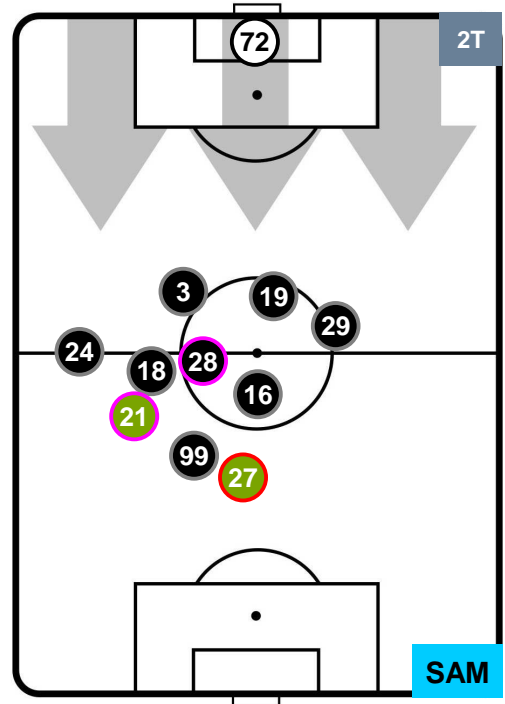

1 SAM

SAMPDORIA

POSIZIONI MEDIE

- Legenda:**
- 1ª Sostituzione ● Giocatore Entrato ● Giocatore Uscito
 - 2ª Sostituzione ● Giocatore Entrato ● Giocatore Uscito ■ Giocatore Entrato in sostituzione di ●
 - 3ª Sostituzione ● Giocatore Entrato ● Giocatore Uscito ■ Giocatore Entrato in sostituzione di ●

SPAL SPA **3** **1** SAM SAMPDORIA

POSIZIONI MEDIE POSSESSO PALLA (proprio)

- Legenda:**
- 1ª Sostituzione
 - Giocatore Entrato
 - Giocatore Uscito
 - 2ª Sostituzione
 - Giocatore Entrato
 - Giocatore Uscito
 - Giocatore Entrato in sostituzione di
 - 3ª Sostituzione
 - Giocatore Entrato
 - Giocatore Uscito
 - Giocatore Entrato in sostituzione di