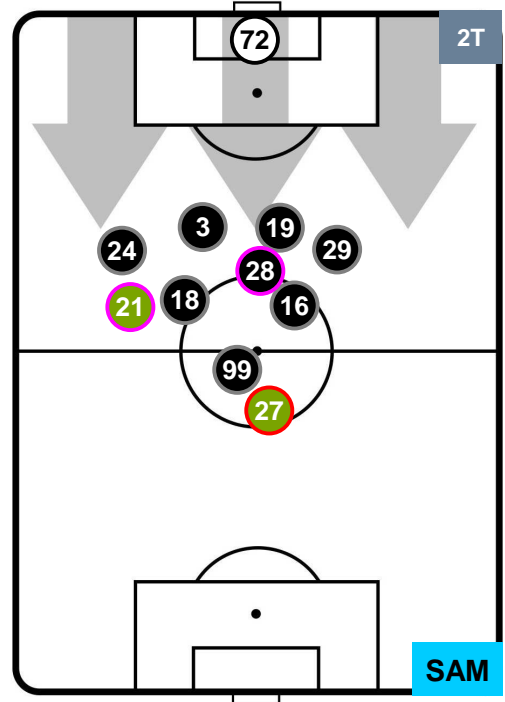

1 SAM

SAMPDORIA

POSIZIONI MEDIE

- Legenda:**
- 1ª Sostituzione ● Giocatore Entrato ● Giocatore Uscito
 - 2ª Sostituzione ● Giocatore Entrato ● Giocatore Uscito ■ Giocatore Entrato in sostituzione di ●
 - 3ª Sostituzione ● Giocatore Entrato ● Giocatore Uscito ■ Giocatore Entrato in sostituzione di ●

SPAL SPA **3** **1** SAM SAMPDORIA

POSIZIONI MEDIE POSSESSO PALLA (proprio)

- Legenda:**
- 1ª Sostituzione
 - Giocatore Entrato
 - Giocatore Uscito
 - 2ª Sostituzione
 - Giocatore Entrato
 - Giocatore Uscito
 - Giocatore Entrato in sostituzione di
 - 3ª Sostituzione
 - Giocatore Entrato
 - Giocatore Uscito
 - Giocatore Entrato in sostituzione di

SPA 3

1 SAM

SAMPDORIA

POSIZIONI MEDIE POSSESSO PALLA (avversario)

- Legenda:**
- 1ª Sostituzione ● Giocatore Entrato ● Giocatore Uscito
 - 2ª Sostituzione ● Giocatore Entrato ● Giocatore Uscito Giocatore Entrato in sostituzione di ●
 - 3ª Sostituzione ● Giocatore Entrato ● Giocatore Uscito Giocatore Entrato in sostituzione di ●