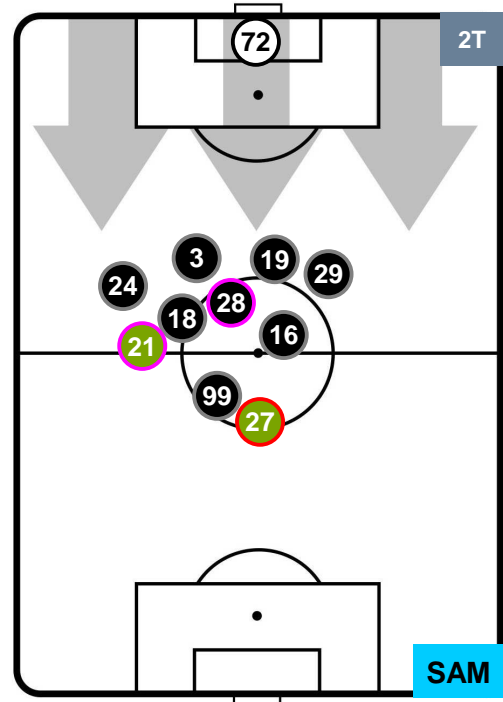

1 SAM

SAMPDORIA

POSIZIONI MEDIE

- Legenda:**
- 1ª Sostituzione ● Giocatore Entrato ● Giocatore Uscito
 - 2ª Sostituzione ● Giocatore Entrato ● Giocatore Uscito ■ Giocatore Entrato in sostituzione di ●
 - 3ª Sostituzione ● Giocatore Entrato ● Giocatore Uscito ■ Giocatore Entrato in sostituzione di ●

SPAL SPA **3** **1** SAM SAMPDORIA

POSIZIONI MEDIE POSSESSO PALLA (proprio)

- Legenda:**
- 1ª Sostituzione
 - Giocatore Entrato
 - Giocatore Uscito
 - 2ª Sostituzione
 - Giocatore Entrato
 - Giocatore Uscito
 - Giocatore Entrato in sostituzione di
 - 3ª Sostituzione
 - Giocatore Entrato
 - Giocatore Uscito
 - Giocatore Entrato in sostituzione di