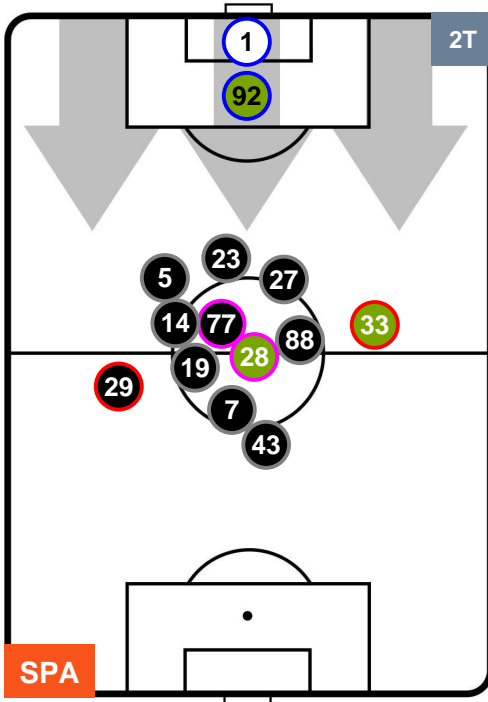

1 SAM

SAMPDORIA

POSIZIONI MEDIE

- Legenda:**
- 1ª Sostituzione ● Giocatore Entrato ● Giocatore Uscito
 - 2ª Sostituzione ● Giocatore Entrato ● Giocatore Uscito ■ Giocatore Entrato in sostituzione di ●
 - 3ª Sostituzione ● Giocatore Entrato ● Giocatore Uscito ■ Giocatore Entrato in sostituzione di ●

SPAL SPA **3** **1** SAM SAMPDORIA

POSIZIONI MEDIE POSSESSO PALLA (proprio)

- Legenda:**
- 1ª Sostituzione
 - Giocatore Entrato
 - Giocatore Uscito
 - 2ª Sostituzione
 - Giocatore Entrato
 - Giocatore Uscito
 - Giocatore Entrato in sostituzione di
 - 3ª Sostituzione
 - Giocatore Entrato
 - Giocatore Uscito
 - Giocatore Entrato in sostituzione di