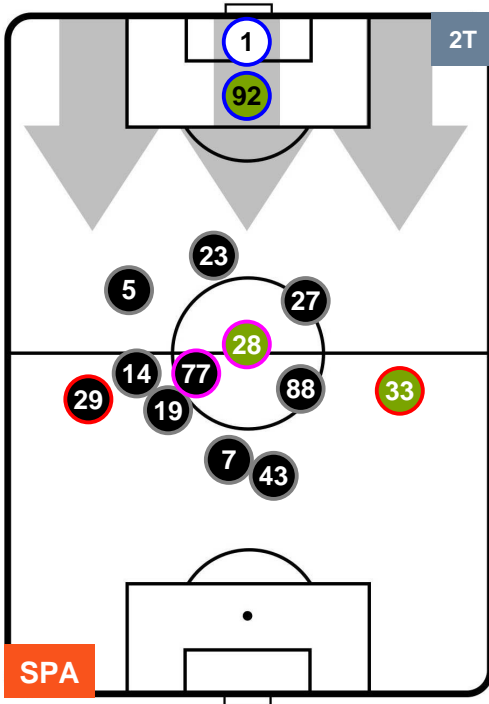

1 SAM

SAMPDORIA

POSIZIONI MEDIE

- Legenda:**
- 1ª Sostituzione ● Giocatore Entrato ● Giocatore Uscito
 - 2ª Sostituzione ● Giocatore Entrato ● Giocatore Uscito ■ Giocatore Entrato in sostituzione di ●
 - 3ª Sostituzione ● Giocatore Entrato ● Giocatore Uscito ■ Giocatore Entrato in sostituzione di ●

SPAL SPA **3** **1** SAM SAMPDORIA

POSIZIONI MEDIE POSSESSO PALLA (proprio)

- Legenda:**
- 1ª Sostituzione
 - Giocatore Entrato
 - Giocatore Uscito
 - 2ª Sostituzione
 - Giocatore Entrato
 - Giocatore Uscito
 - Giocatore Entrato in sostituzione di
 - 3ª Sostituzione
 - Giocatore Entrato
 - Giocatore Uscito
 - Giocatore Entrato in sostituzione di