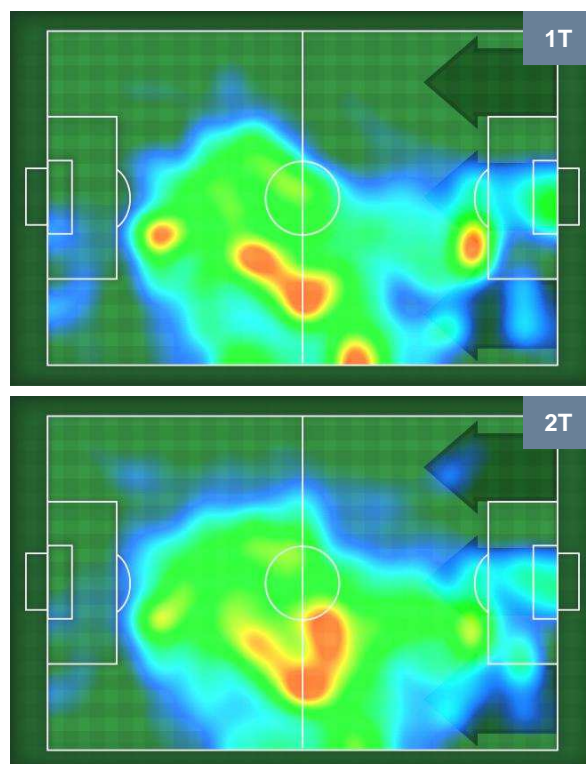

SPA 3

1 SAM

MVP (Most Valuable Player)

MIRCO ANTENUCCI		7
SPAL		SPA
Ruolo:	Attaccante	
Altezza:	1,84m	
Peso:	65 Kg	
Data Nascita:	08/09/1984	
Nazionalità:	ITA	
Jog 32% - Run 59% - Sprint 9% Km 10.361		
3.32	6.149	0.892
Statistiche		
Gol	2	
Occasioni da gol	5	
Totale tiri	4	
Tiri in porta (Gol)	2(2)	
Assist	1	
Azioni attacco	5	
Cross	1	
Palle recuperate	1	
Minuti giocati	98'	

KAROL LINETTY		16
SAMPDORIA		SAM
Ruolo:	Centrocampista	
Altezza:	1,76m	
Peso:	73 Kg	
Data Nascita:	02/02/1995	
Nazionalità:	POL	
Jog 25% - Run 67% - Sprint 8% Km 10.8		
2.655	7.263	0.882
Statistiche		
Occasioni da gol	1	
Totale tiri	1	
Assist	1	
Azioni attacco	1	
Cross	1	
Palle recuperate	5	
Falli subiti	4	
Minuti giocati	98'	

HeatMap