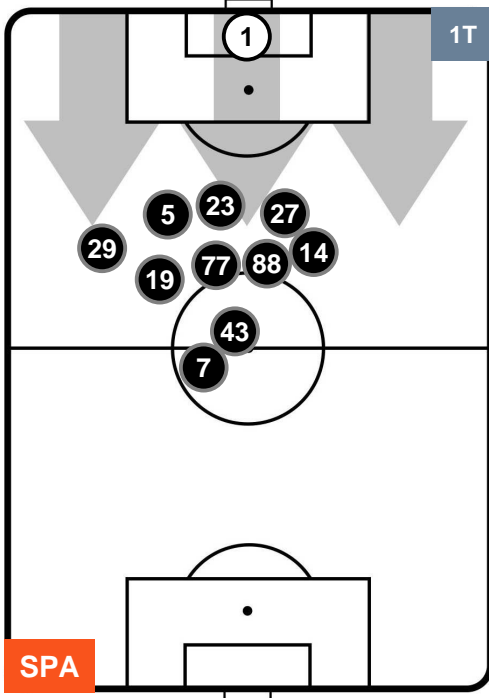

1 SAM

SAMPDORIA

POSIZIONI MEDIE

- Legenda:**
- 1ª Sostituzione ● Giocatore Entrato ● Giocatore Uscito
 - 2ª Sostituzione ● Giocatore Entrato ● Giocatore Uscito ■ Giocatore Entrato in sostituzione di ●
 - 3ª Sostituzione ● Giocatore Entrato ● Giocatore Uscito ■ Giocatore Entrato in sostituzione di ●

SPAL SPA **3** **1** SAM SAMPDORIA

POSIZIONI MEDIE POSSESSO PALLA (proprio)

- Legenda:**
- 1ª Sostituzione
 - Giocatore Entrato
 - Giocatore Uscito
 - 2ª Sostituzione
 - Giocatore Entrato
 - Giocatore Uscito
 - Giocatore Entrato in sostituzione di
 - 3ª Sostituzione
 - Giocatore Entrato
 - Giocatore Uscito
 - Giocatore Entrato in sostituzione di

SPA 3

1 SAM

SAMPDORIA

POSIZIONI MEDIE POSSESSO PALLA (avversario)

- Legenda:**
- 1ª Sostituzione ● Giocatore Entrato ● Giocatore Uscito
 - 2ª Sostituzione ● Giocatore Entrato ● Giocatore Uscito Giocatore Entrato in sostituzione di ●
 - 3ª Sostituzione ● Giocatore Entrato ● Giocatore Uscito Giocatore Entrato in sostituzione di ●