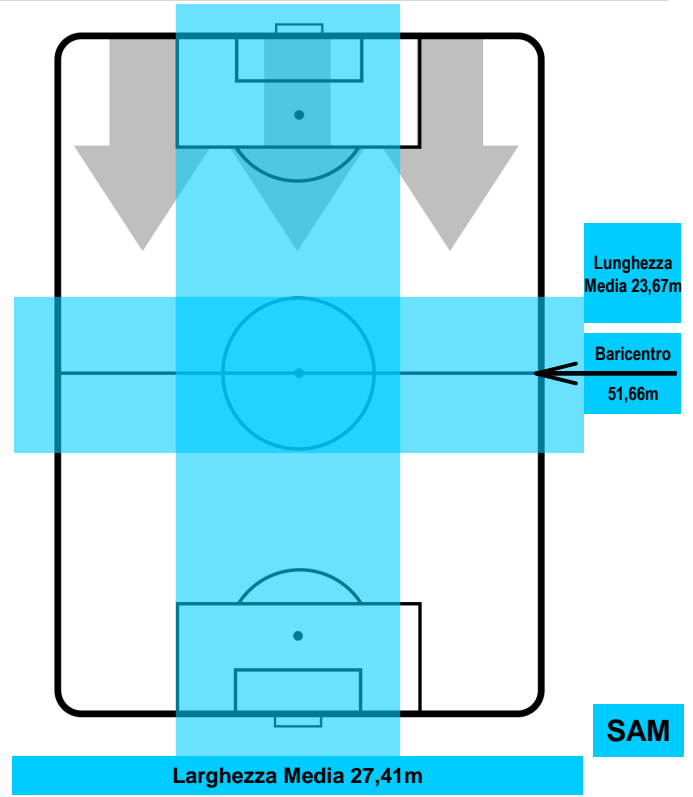

SPA 3

1 SAM

SAMPDORIA

BARICENTRO