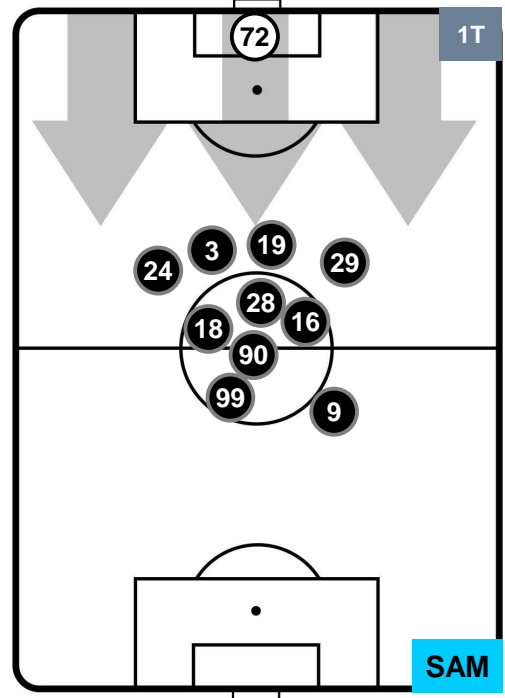

1 SAM

SAMPDORIA

POSIZIONI MEDIE

- Legenda:**
- 1ª Sostituzione ● Giocatore Entrato ● Giocatore Uscito
 - 2ª Sostituzione ● Giocatore Entrato ● Giocatore Uscito ■ Giocatore Entrato in sostituzione di ●
 - 3ª Sostituzione ● Giocatore Entrato ● Giocatore Uscito ■ Giocatore Entrato in sostituzione di ●

SPAL SPA **3** **1** SAM SAMPDORIA

POSIZIONI MEDIE POSSESSO PALLA (proprio)

- Legenda:**
- 1ª Sostituzione
 - Giocatore Entrato
 - Giocatore Uscito
 - 2ª Sostituzione
 - Giocatore Entrato
 - Giocatore Uscito
 - Giocatore Entrato in sostituzione di
 - 3ª Sostituzione
 - Giocatore Entrato
 - Giocatore Uscito
 - Giocatore Entrato in sostituzione di

SPA 3

1 SAM

SAMPDORIA

POSIZIONI MEDIE POSSESSO PALLA (avversario)

- Legenda:**
- 1ª Sostituzione ● Giocatore Entrato ● Giocatore Uscito
 - 2ª Sostituzione ● Giocatore Entrato ● Giocatore Uscito Giocatore Entrato in sostituzione di ●
 - 3ª Sostituzione ● Giocatore Entrato ● Giocatore Uscito Giocatore Entrato in sostituzione di ●