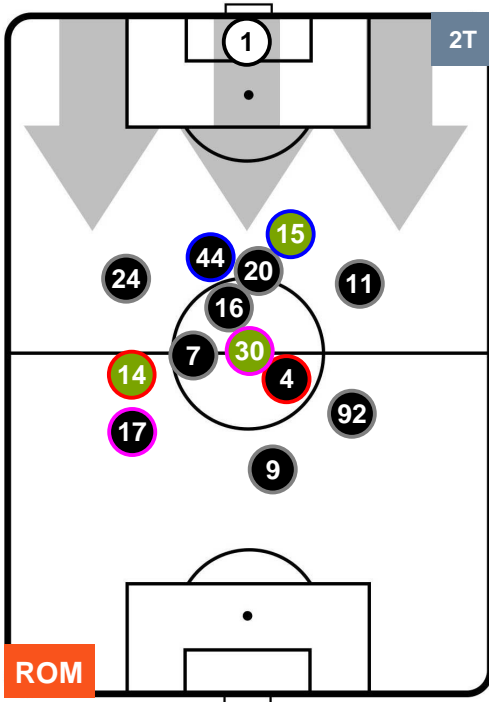

ROMA ROM 3 0 VER HELLAS VERONA

POSIZIONI MEDIE POSSESSO PALLA (avversario)

1. **Legenda:**
2. 1ª Sostituzione ● Giocatore Entrato ● Giocatore Uscito
   - 2ª Sostituzione ● Giocatore Entrato ● Giocatore Uscito Giocatore Entrato in sostituzione di ●
   - 3ª Sostituzione ● Giocatore Entrato ● Giocatore Uscito Giocatore Entrato in sostituzione di ●