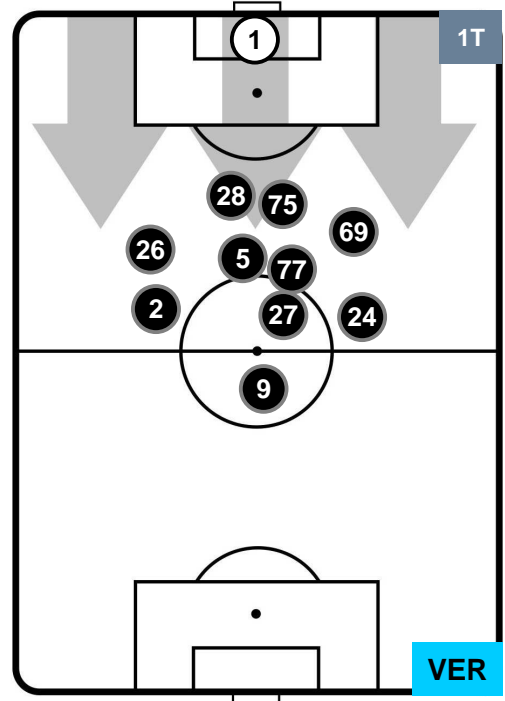

### HEATMAP

ROMA

ROM 3

0 VER

HELLAS VERONA

POSIZIONI MEDIE

- Legenda:**
- 1ª Sostituzione ● Giocatore Entrato ● Giocatore Uscito
  - 2ª Sostituzione ● Giocatore Entrato ● Giocatore Uscito  Giocatore Entrato in sostituzione di ●
  - 3ª Sostituzione ● Giocatore Entrato ● Giocatore Uscito  Giocatore Entrato in sostituzione di ●