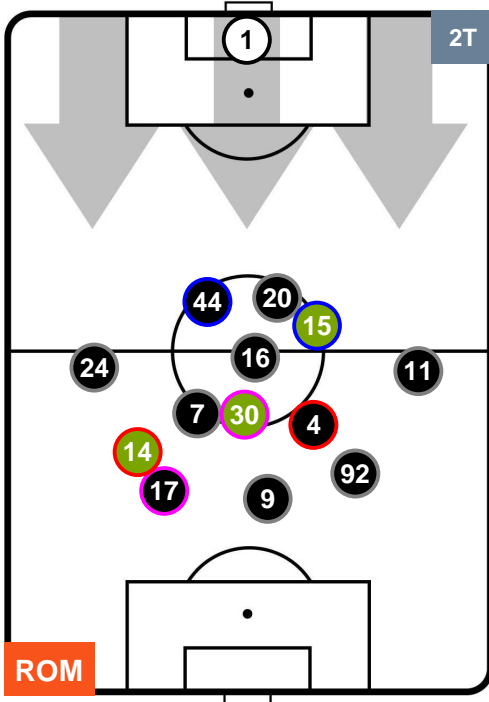

ROMA ROM 3 0 VER HELLAS VERONA

POSIZIONI MEDIE POSSESSO PALLA (proprio)

1. **Legenda:**
2. 1ª Sostituzione ● Giocatore Entrato ● Giocatore Uscito
   - 2ª Sostituzione ● Giocatore Entrato ● Giocatore Uscito ■ Giocatore Entrato in sostituzione di ●
   - 3ª Sostituzione ● Giocatore Entrato ● Giocatore Uscito ■ Giocatore Entrato in sostituzione di ●