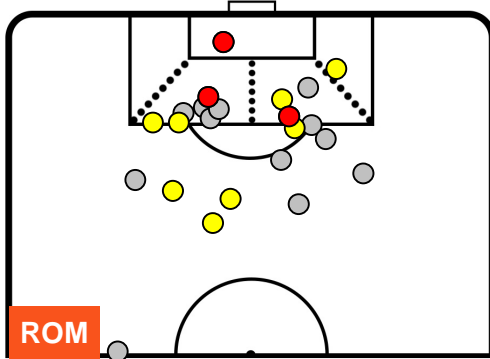

ROMA ROM 3 0 VER HELLAS VERONA

POSIZIONI MEDIE POSSESSO PALLA (avversario)

- Legenda:**
- 1ª Sostituzione ● Giocatore Entrato ● Giocatore Uscito
  - 2ª Sostituzione ● Giocatore Entrato ● Giocatore Uscito  Giocatore Entrato in sostituzione di ●
  - 3ª Sostituzione ● Giocatore Entrato ● Giocatore Uscito  Giocatore Entrato in sostituzione di ●

ROMA ROM 3 0 VER HELLAS VERONA

**BARICENTRO**

**BILANCIAMENTO OFFENSIVO**

ROMA **ROM 3** **0** **VER** HELLAS VERONA

### ZONE DI TIRO

3	Gol	0
11	In porta	1
12	Fuori Porta	5