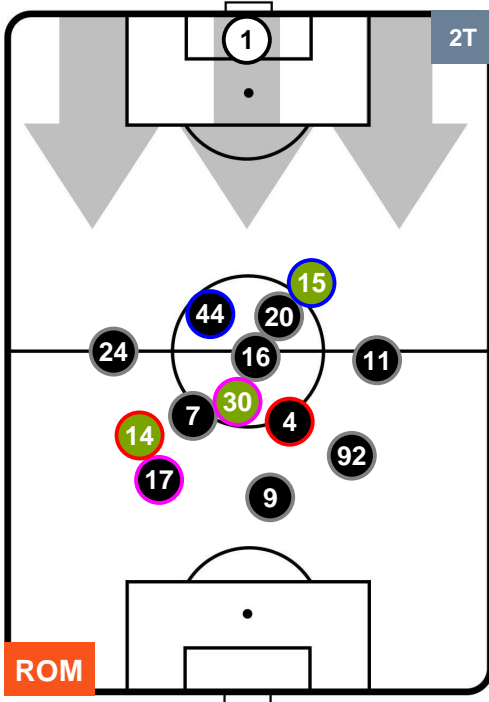

### HEATMAP

ROMA

ROM 3

0 VER

HELLAS VERONA

POSIZIONI MEDIE

- Legenda:**
- 1ª Sostituzione ● Giocatore Entrato ● Giocatore Uscito
  - 2ª Sostituzione ● Giocatore Entrato ● Giocatore Uscito  Giocatore Entrato in sostituzione di ●
  - 3ª Sostituzione ● Giocatore Entrato ● Giocatore Uscito  Giocatore Entrato in sostituzione di ●