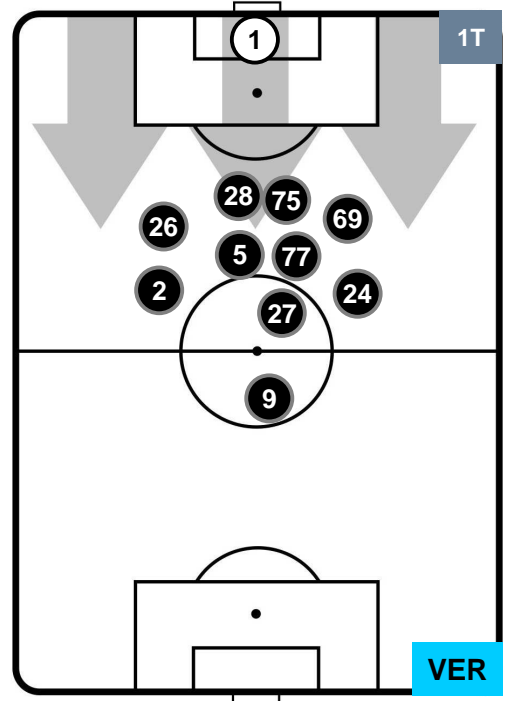

ROMA ROM 3 0 VER HELLAS VERONA

POSIZIONI MEDIE POSSESSO PALLA (avversario)

1. **Legenda:**
2. 1ª Sostituzione ● Giocatore Entrato ● Giocatore Uscito
   - 2ª Sostituzione ● Giocatore Entrato ● Giocatore Uscito Giocatore Entrato in sostituzione di ●
   - 3ª Sostituzione ● Giocatore Entrato ● Giocatore Uscito Giocatore Entrato in sostituzione di ●