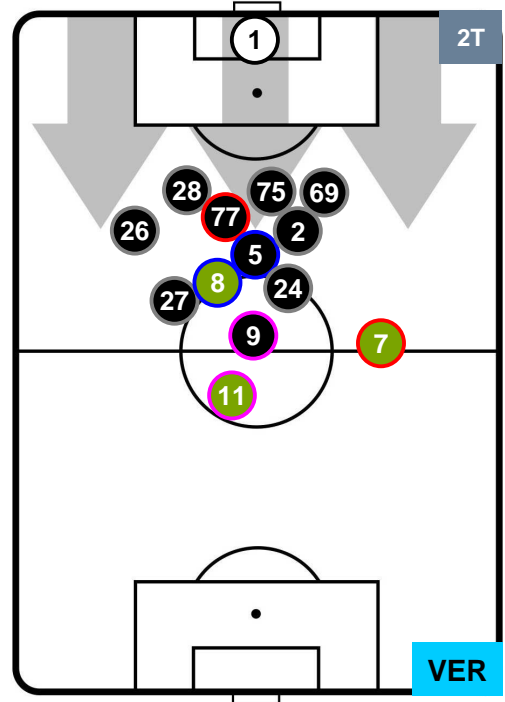

### HEATMAP

ROMA

ROM 3

0 VER

HELLAS VERONA

POSIZIONI MEDIE

- Legenda:**
- 1ª Sostituzione ● Giocatore Entrato ● Giocatore Uscito
  - 2ª Sostituzione ● Giocatore Entrato ● Giocatore Uscito  Giocatore Entrato in sostituzione di ●
  - 3ª Sostituzione ● Giocatore Entrato ● Giocatore Uscito  Giocatore Entrato in sostituzione di ●