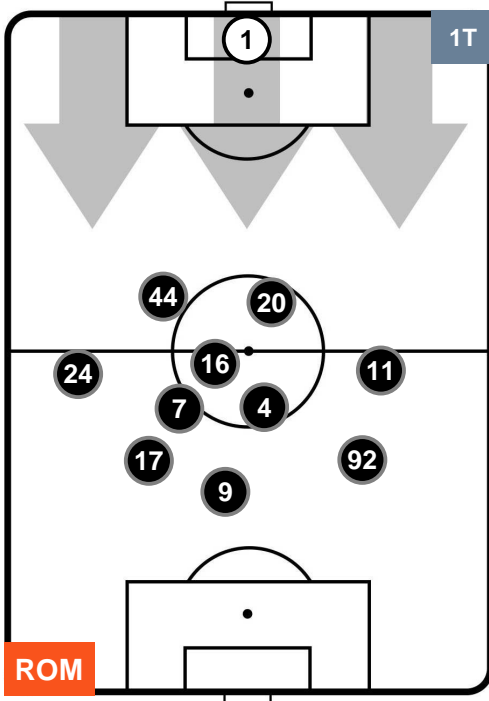

ROMA ROM 3 0 VER HELLAS VERONA

POSIZIONI MEDIE POSSESSO PALLA (proprio)

1. **Legenda:**
2. 1ª Sostituzione ● Giocatore Entrato ● Giocatore Uscito
   - 2ª Sostituzione ● Giocatore Entrato ● Giocatore Uscito ■ Giocatore Entrato in sostituzione di ●
   - 3ª Sostituzione ● Giocatore Entrato ● Giocatore Uscito ■ Giocatore Entrato in sostituzione di ●