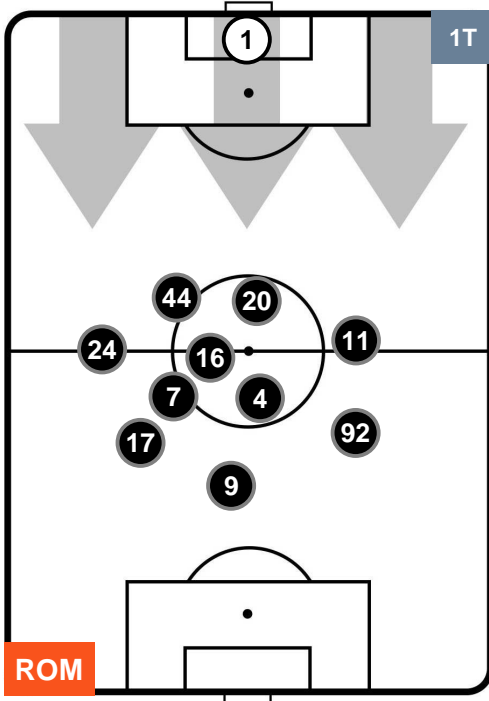

### HEATMAP

ROMA

ROM 3

0 VER

HELLAS VERONA

POSIZIONI MEDIE

- Legenda:**
- 1ª Sostituzione ● Giocatore Entrato ● Giocatore Uscito
  - 2ª Sostituzione ● Giocatore Entrato ● Giocatore Uscito  Giocatore Entrato in sostituzione di ●
  - 3ª Sostituzione ● Giocatore Entrato ● Giocatore Uscito  Giocatore Entrato in sostituzione di ●