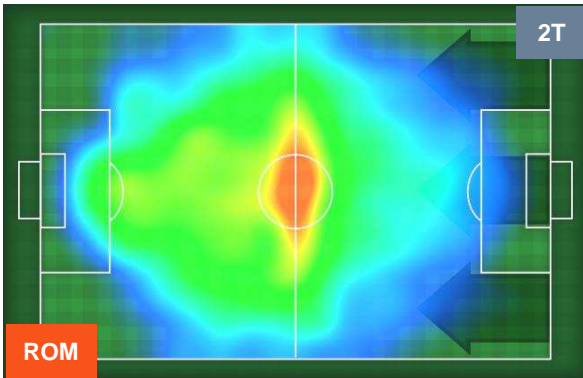

### HEATMAP

ROMA

ROM 3

0 VER

HELLAS VERONA

POSIZIONI MEDIE

- Legenda:**
- 1ª Sostituzione ● Giocatore Entrato ● Giocatore Uscito
  - 2ª Sostituzione ● Giocatore Entrato ● Giocatore Uscito  Giocatore Entrato in sostituzione di ●
  - 3ª Sostituzione ● Giocatore Entrato ● Giocatore Uscito  Giocatore Entrato in sostituzione di ●