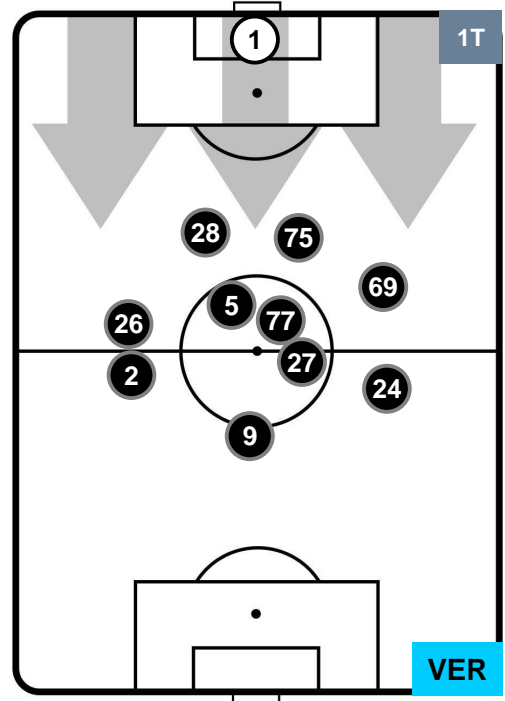

ROMA ROM 3 0 VER HELLAS VERONA

POSIZIONI MEDIE POSSESSO PALLA (proprio)

1. **Legenda:**
2. 1ª Sostituzione ● Giocatore Entrato ● Giocatore Uscito
   - 2ª Sostituzione ● Giocatore Entrato ● Giocatore Uscito ■ Giocatore Entrato in sostituzione di ●
   - 3ª Sostituzione ● Giocatore Entrato ● Giocatore Uscito ■ Giocatore Entrato in sostituzione di ●