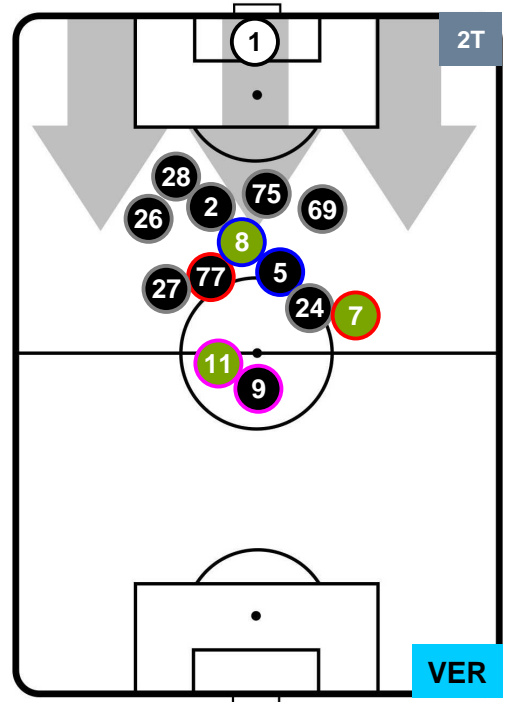

ROMA ROM 3 0 VER HELLAS VERONA

POSIZIONI MEDIE POSSESSO PALLA (avversario)

1. **Legenda:**
2. 1ª Sostituzione ● Giocatore Entrato ● Giocatore Uscito
   - 2ª Sostituzione ● Giocatore Entrato ● Giocatore Uscito Giocatore Entrato in sostituzione di ●
   - 3ª Sostituzione ● Giocatore Entrato ● Giocatore Uscito Giocatore Entrato in sostituzione di ●