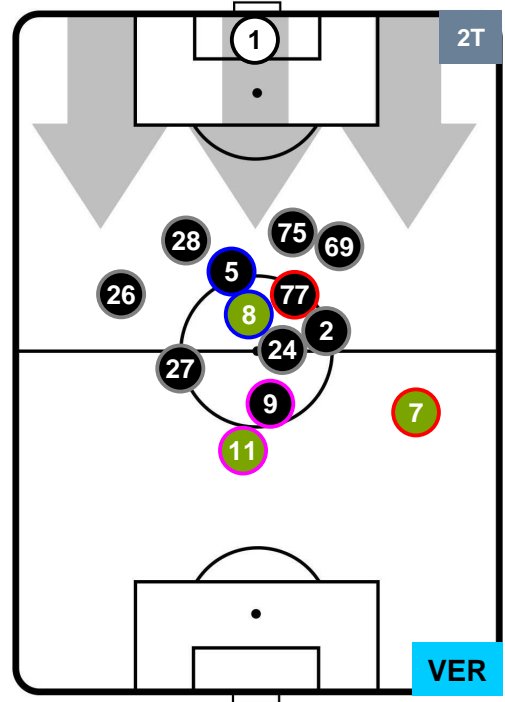

ROMA ROM 3 0 VER HELLAS VERONA

POSIZIONI MEDIE POSSESSO PALLA (proprio)

1. **Legenda:**
2. 1ª Sostituzione ● Giocatore Entrato ● Giocatore Uscito
   - 2ª Sostituzione ● Giocatore Entrato ● Giocatore Uscito ■ Giocatore Entrato in sostituzione di ●
   - 3ª Sostituzione ● Giocatore Entrato ● Giocatore Uscito ■ Giocatore Entrato in sostituzione di ●