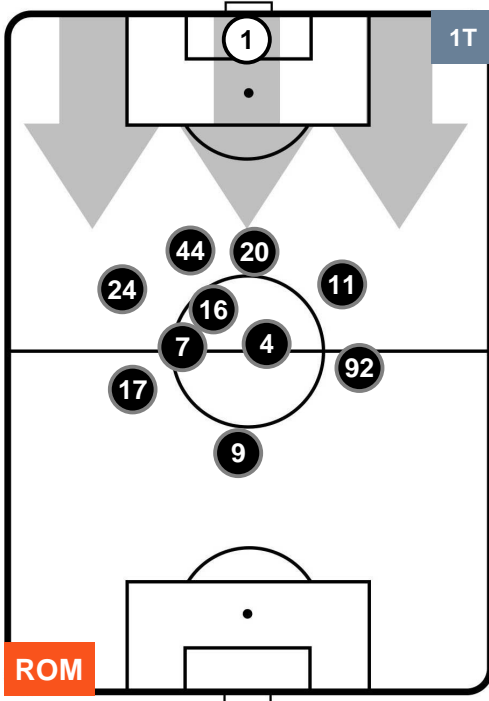

ROMA ROM 3 0 VER HELLAS VERONA

POSIZIONI MEDIE POSSESSO PALLA (avversario)

1. **Legenda:**
2. 1ª Sostituzione ● Giocatore Entrato ● Giocatore Uscito
   - 2ª Sostituzione ● Giocatore Entrato ● Giocatore Uscito Giocatore Entrato in sostituzione di ●
   - 3ª Sostituzione ● Giocatore Entrato ● Giocatore Uscito Giocatore Entrato in sostituzione di ●