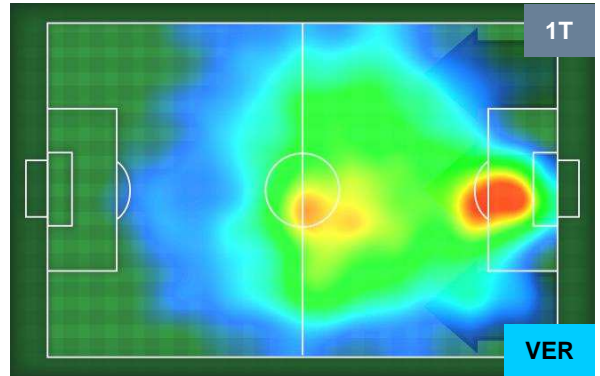

### HEATMAP

ROMA

ROM 3

0 VER

HELLAS VERONA

POSIZIONI MEDIE

- Legenda:**
- 1ª Sostituzione ● Giocatore Entrato ● Giocatore Uscito
  - 2ª Sostituzione ● Giocatore Entrato ● Giocatore Uscito  Giocatore Entrato in sostituzione di ●
  - 3ª Sostituzione ● Giocatore Entrato ● Giocatore Uscito  Giocatore Entrato in sostituzione di ●