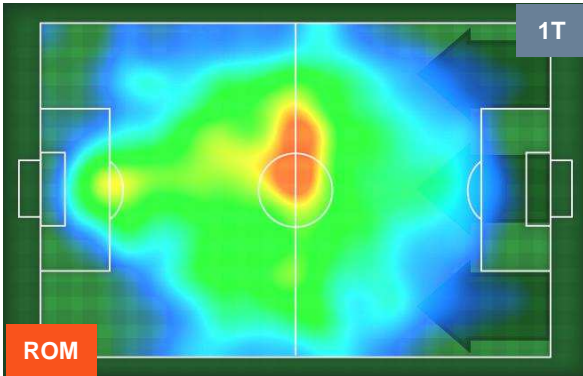

### HEATMAP

ROMA

ROM 3

0 VER

HELLAS VERONA

POSIZIONI MEDIE

- Legenda:**
- 1ª Sostituzione ● Giocatore Entrato ● Giocatore Uscito
  - 2ª Sostituzione ● Giocatore Entrato ● Giocatore Uscito  Giocatore Entrato in sostituzione di ●
  - 3ª Sostituzione ● Giocatore Entrato ● Giocatore Uscito  Giocatore Entrato in sostituzione di ●