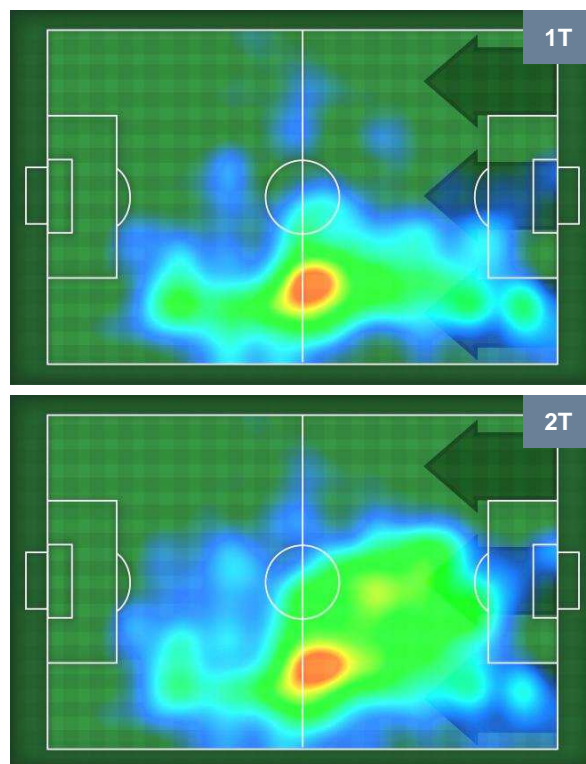

ROMA

ROM 3

0 VER

HELLAS VERONA

MVP (Most Valuable Player)

EDIN DZEKO		9
ROMA		ROM
Ruolo:	Attaccante	
Altezza:	1,93m	
Peso:	80 Kg	
Data Nascita:	17/03/1986	
Nazionalità:	BIH	
Jog 32% - Run 62% - Sprint 6% Km 9.487		
3.058	5.919	0.51
Statistiche		
Gol	2	
Occasioni da gol	7	
Totale tiri	9	
Tiri in porta (Gol)	5(2)	
Assist	1	
Azioni attacco	12	
Palle recuperate	3	
Minuti giocati	93'	

DANIEL BESSA		24
HELLAS VERONA		VER
Ruolo:	Centrocampista	
Altezza:	1,73m	
Peso:	68 Kg	
Data Nascita:	14/01/1993	
Nazionalità:	BRA	
Jog 25% - Run 65% - Sprint 10% Km 10.801		
2.691	7.063	1.047
Statistiche		
Totale tiri	2	
Azioni attacco	2	
Palle recuperate	1	
Falli subiti	1	
Minuti giocati	93'	

HeatMap