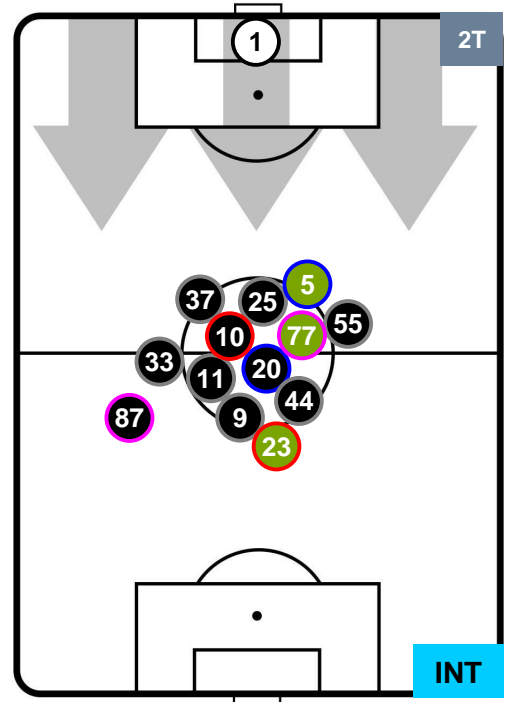

BOLOGNA **BOL** **1** **1** **INT** **INTER**

### HEATMAP

BOLOGNA

**BOL 1**

**1 INT**

INTER

## POSIZIONI MEDIE

- Legenda:**
- 1ª Sostituzione ● Giocatore Entrato ● Giocatore Uscito
  - 2ª Sostituzione ● Giocatore Entrato ● Giocatore Uscito ■ Giocatore Entrato in sostituzione di ●
  - 3ª Sostituzione ● Giocatore Entrato ● Giocatore Uscito ■ Giocatore Entrato in sostituzione di ●