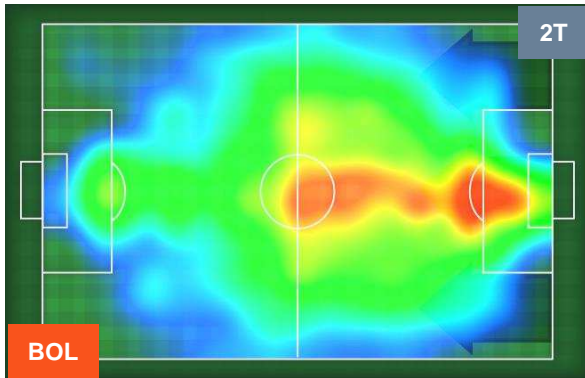

BOLOGNA

BOL 1

1 INT

INTER

RANKING GIOCATORI (Performance Chilometriche-Velocistiche)

Jog - Run - Sprint (km)		
1	ERICK PULGAR	totale km 11.587
2.351	8.589	0.647
2	IBRAHIMA MBAYE	totale km 10.531
2.564	6.999	0.968
3	ADAM MASINA	totale km 10.38
2.873	6.403	1.104
4	SIMONE VERDI	totale km 10.284
3.285	5.999	1
5	GODFRED DONSAH	totale km 10.138
2.787	6.682	0.669

Velocità media in Run (km/h)		
1	O. OKWONKWO	BOL 8.9
2	A. POLI	BOL 7.8
3	E. PULGAR	BOL 7.5
4	F. DI FRANCESCO	BOL 7.4
5	S. TAIDER	BOL 7.4

Velocità in Sprint (km/h)		
1	S. VERDI	BOL 32.78
2	E. PULGAR	BOL 31.34
3	F. DI FRANCESCO	BOL 31.18
4	A. MASINA	BOL 31.06

Jog - Run - Sprint (km)		
1	MATIAS VECINO	totale km 11.839
2.292	8.513	1.034
2	IVAN PERISIC	totale km 11.131
3	6.802	1.329
3	YUTO NAGATOMO	totale km 10.67
2.631	7.167	0.872
4	DANILO D'AMBROSIO	totale km 10.468
2.448	6.818	1.202
5	BORJA VALERO	totale km 9.933
2.201	6.999	0.733

Velocità media in Run (km/h)		
1	M. BROZOVIC	INT 8.2
2	R. GAGLIARDINI	INT 8.1
3	M. VECINO	INT 8
4	JOAO MARIO	INT 7.9
5	A. CANDREVA	INT 7.5

Velocità in Sprint (km/h)		
1	I. PERISIC	INT 34.26
2	Y. NAGATOMO	INT 33.69
3	EDER	INT 32.14
4	D. D'AMBROSIO	INT 32.08

PERFORMANCE DI SQUADRA (Chilometriche-Velocistiche)

Distanza percorsa (Km)	105.434
Velocità Media (Km/h)	6.5
Jog-Run-Sprint (km 105.434)	
27.155	70.115 8.164

Distanza percorsa (Km)	106.931
Velocità Media (Km/h)	6.7
Jog-Run-Sprint (km 106.931)	
26.214	71.167 9.55

BOLOGNA **BOL** **1** **1** **INT** **INTER**

HEATMAP