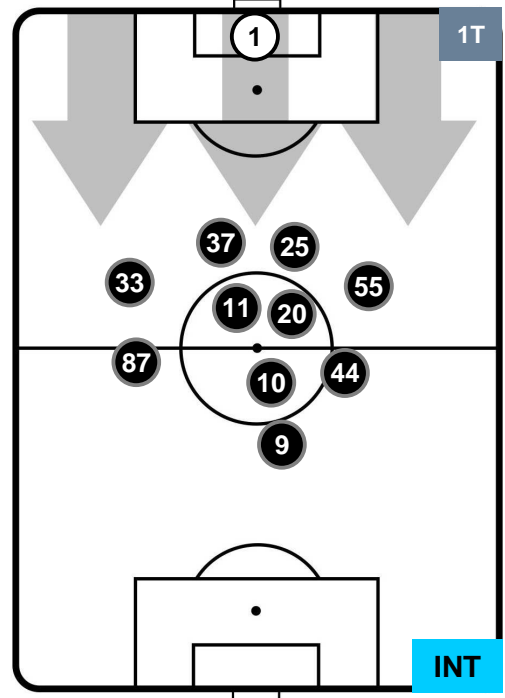

### HEATMAP

BOLOGNA

**BOL 1**

**1 INT**

INTER

## POSIZIONI MEDIE

- Legenda:**
- 1ª Sostituzione ● Giocatore Entrato ● Giocatore Uscito
  - 2ª Sostituzione ● Giocatore Entrato ● Giocatore Uscito ■ Giocatore Entrato in sostituzione di ●
  - 3ª Sostituzione ● Giocatore Entrato ● Giocatore Uscito ■ Giocatore Entrato in sostituzione di ●

BOLOGNA **BOL 1** **1** **INT**

**POSIZIONI MEDIE POSSESSO PALLA (proprio)**

- Legenda:**
- 1ª Sostituzione Giocatore Entrato Giocatore Uscito
  - 2ª Sostituzione Giocatore Entrato Giocatore Uscito Giocatore Entrato in sostituzione di
  - 3ª Sostituzione Giocatore Entrato Giocatore Uscito Giocatore Entrato in sostituzione di

BOLOGNA **BOL 1** **1** **INT** **INTER**

**POSIZIONI MEDIE POSSESSO PALLA (avversario)**

- Legenda:**
- 1ª Sostituzione ● Giocatore Entrato ● Giocatore Uscito
  - 2ª Sostituzione ● Giocatore Entrato ● Giocatore Uscito ■ Giocatore Entrato in sostituzione di ●
  - 3ª Sostituzione ● Giocatore Entrato ● Giocatore Uscito ■ Giocatore Entrato in sostituzione di ●