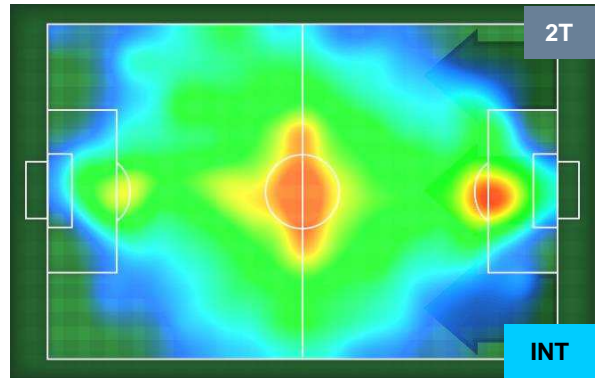

BOLOGNA

BOL 1

1 INT

INTER

RANKING GIOCATORI (Performance Chilometriche-Velocistiche)

Jog - Run - Sprint (km)		
1	ERICK PULGAR	totale km 11.587
2.351	8.589	0.647
2	IBRAHIMA MBAYE	totale km 10.531
2.564	6.999	0.968
3	ADAM MASINA	totale km 10.38
2.873	6.403	1.104
4	SIMONE VERDI	totale km 10.284
3.285	5.999	1
5	GODFRED DONSAH	totale km 10.138
2.787	6.682	0.669

Velocità media in Run (km/h)		
1	O. OKWONKWO	BOL 8.9
2	A. POLI	BOL 7.8
3	E. PULGAR	BOL 7.5
4	F. DI FRANCESCO	BOL 7.4
5	S. TAIDER	BOL 7.4

Velocità in Sprint (km/h)		
1	S. VERDI	BOL 32.78
2	E. PULGAR	BOL 31.34
3	F. DI FRANCESCO	BOL 31.18
4	A. MASINA	BOL 31.06

Jog - Run - Sprint (km)		
1	MATIAS VECINO	totale km 11.839
2.292	8.513	1.034
2	IVAN PERISIC	totale km 11.131
3	6.802	1.329
3	YUTO NAGATOMO	totale km 10.67
2.631	7.167	0.872
4	DANILO D'AMBROSIO	totale km 10.468
2.448	6.818	1.202
5	BORJA VALERO	totale km 9.933
2.201	6.999	0.733

Velocità media in Run (km/h)		
1	M. BROZOVIC	INT 8.2
2	R. GAGLIARDINI	INT 8.1
3	M. VECINO	INT 8
4	JOAO MARIO	INT 7.9
5	A. CANDREVA	INT 7.5

Velocità in Sprint (km/h)		
1	I. PERISIC	INT 34.26
2	Y. NAGATOMO	INT 33.69
3	EDER	INT 32.14
4	D. D'AMBROSIO	INT 32.08

PERFORMANCE DI SQUADRA (Chilometriche-Velocistiche)

Distanza percorsa (Km)	105.434
Velocità Media (Km/h)	6.5
Jog-Run-Sprint (km 105.434)	
27.155	70.115 8.164

Distanza percorsa (Km)	106.931
Velocità Media (Km/h)	6.7
Jog-Run-Sprint (km 106.931)	
26.214	71.167 9.55

BOLOGNA **BOL** **1** **1** **INT** **INTER**

HEATMAP