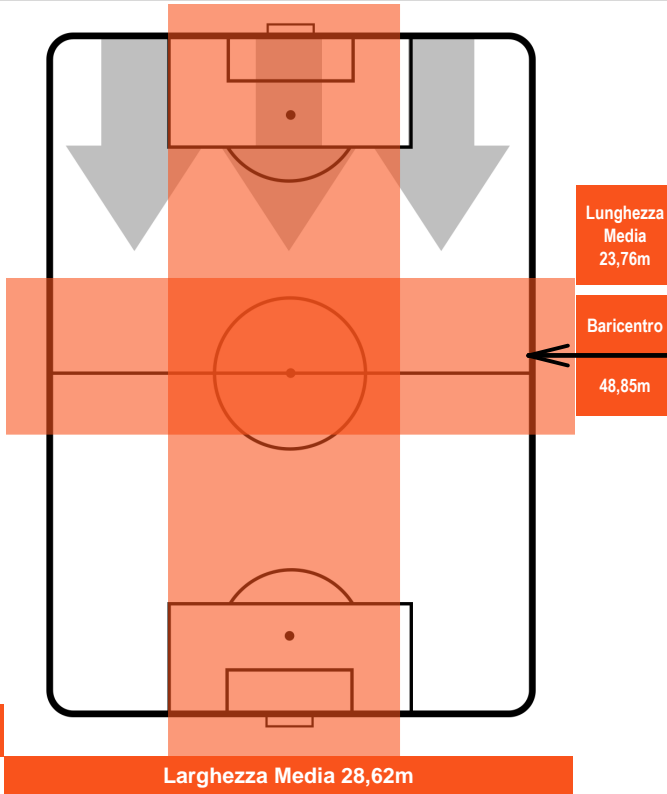

BOLOGNA **BOL 1** **1** **INT** **INTER**

**POSIZIONI MEDIE POSSESSO PALLA (avversario)**

- Legenda:**
- 1ª Sostituzione ● Giocatore Entrato ● Giocatore Uscito
  - 2ª Sostituzione ● Giocatore Entrato ● Giocatore Uscito ■ Giocatore Entrato in sostituzione di ●
  - 3ª Sostituzione ● Giocatore Entrato ● Giocatore Uscito ■ Giocatore Entrato in sostituzione di ●

BOLOGNA

**BOL 1**

**1 INT**

INTER

**BARICENTRO**

**BILANCIAMENTO OFFENSIVO**

BOLOGNA **BOL** **1** **1** **INT** **INTER**

### ZONE DI TIRO

1	Gol	1
4	In porta	3
9	Fuori Porta	5