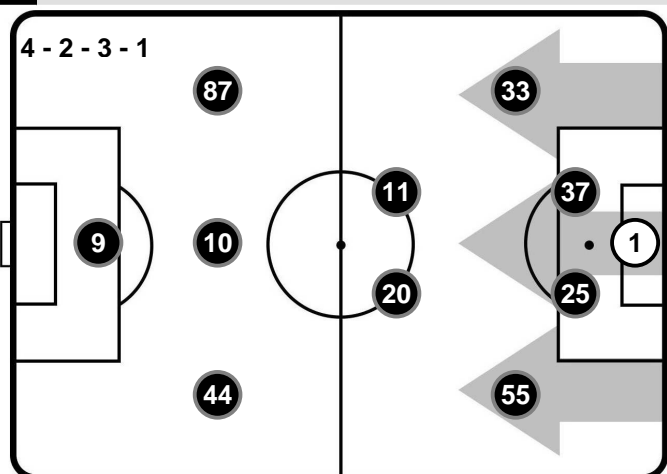

### INTER

- 1 SAMIR HANDANOVIC (P)
- 33 DANILO D'AMBROSIO
- 37 MILAN SKRINIAR
- 25 MIRANDA
- 55 YUTO NAGATOMO
- 11 MATIAS VECINO
- 20 BORJA VALERO
- 87 ANTONIO CANDREVA
- 10 JOAO MARIO
- 44 IVAN PERISIC
- 9 MAURO ICARDI