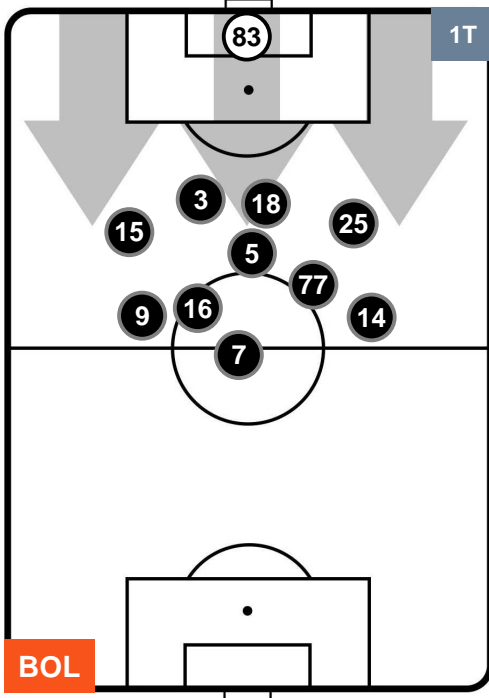

### HEATMAP

BOLOGNA

**BOL 1**

**1 INT**

INTER

## POSIZIONI MEDIE

- Legenda:**
- 1ª Sostituzione ● Giocatore Entrato ● Giocatore Uscito
  - 2ª Sostituzione ● Giocatore Entrato ● Giocatore Uscito ■ Giocatore Entrato in sostituzione di ●
  - 3ª Sostituzione ● Giocatore Entrato ● Giocatore Uscito ■ Giocatore Entrato in sostituzione di ●

BOLOGNA **BOL 1** **1** **INT**

**POSIZIONI MEDIE POSSESSO PALLA (proprio)**

- Legenda:**
- 1ª Sostituzione Giocatore Entrato Giocatore Uscito
  - 2ª Sostituzione Giocatore Entrato Giocatore Uscito Giocatore Entrato in sostituzione di
  - 3ª Sostituzione Giocatore Entrato Giocatore Uscito Giocatore Entrato in sostituzione di

BOLOGNA **BOL 1** **1** **INT** **INTER**

**POSIZIONI MEDIE POSSESSO PALLA (avversario)**

- Legenda:**
- 1ª Sostituzione ● Giocatore Entrato ● Giocatore Uscito
  - 2ª Sostituzione ● Giocatore Entrato ● Giocatore Uscito ■ Giocatore Entrato in sostituzione di ●
  - 3ª Sostituzione ● Giocatore Entrato ● Giocatore Uscito ■ Giocatore Entrato in sostituzione di ●