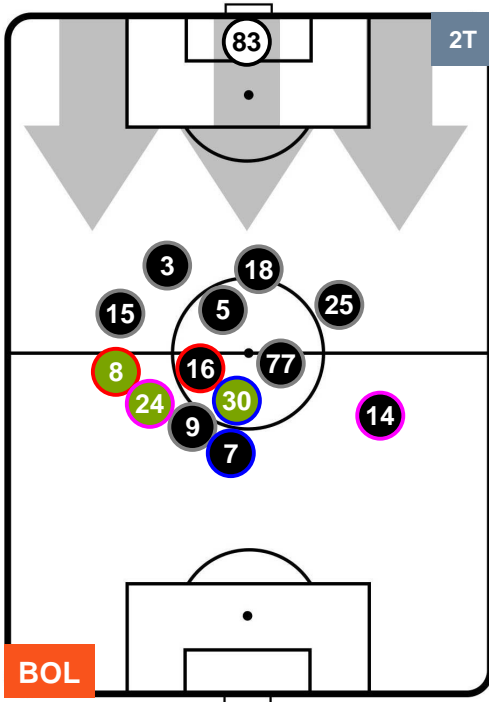

BOLOGNA **BOL 1** **1** **INT**

POSIZIONI MEDIE POSSESSO PALLA (proprio)

1. **Legenda:**
2. 1ª Sostituzione Giocatore Entrato Giocatore Uscito
   - 2ª Sostituzione Giocatore Entrato Giocatore Uscito Giocatore Entrato in sostituzione di
   - 3ª Sostituzione Giocatore Entrato Giocatore Uscito Giocatore Entrato in sostituzione di