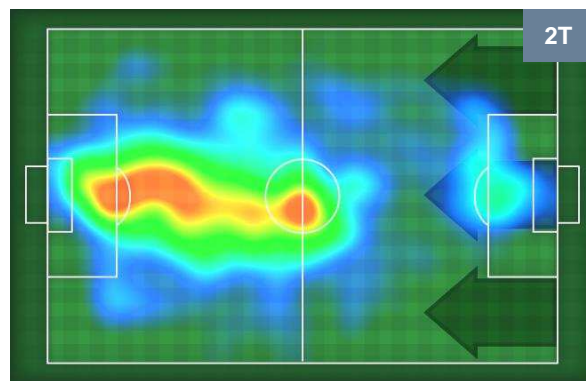

BOLOGNA

BOL 1

1 INT

INTER

MVP (Most Valuable Player)

SIMONE VERDI		9
BOLOGNA		BOL
Ruolo:	Attaccante	
Altezza:	1,71m	
Peso:	62 Kg	
Data Nascita:	12/07/1992	
Nazionalità:	ITA	
Jog 32% - Run 58% - Sprint 10% Km 10.284		
3.285	5.999	1
Statistiche		
Gol	1	
Occasioni da gol	8	
Totale tiri	9	
Tiri in porta (Gol)	4(1)	
Azioni attacco	13	
Palle recuperate	1	
Falli subiti	4	
Minuti giocati	96'	

MAURO ICARDI		9
INTER		INT
Ruolo:	Attaccante	
Altezza:	1,81m	
Peso:	75 Kg	
Data Nascita:	19/02/1993	
Nazionalità:	ARG	
Jog 30% - Run 61% - Sprint 9% Km 9.869		
2.92	6.049	0.9
Statistiche		
Gol	1	
Occasioni da gol	2	
Totale tiri	2	
Tiri in porta (Gol)	1(1)	
Azioni attacco	5	
Minuti giocati	96'	

HeatMap