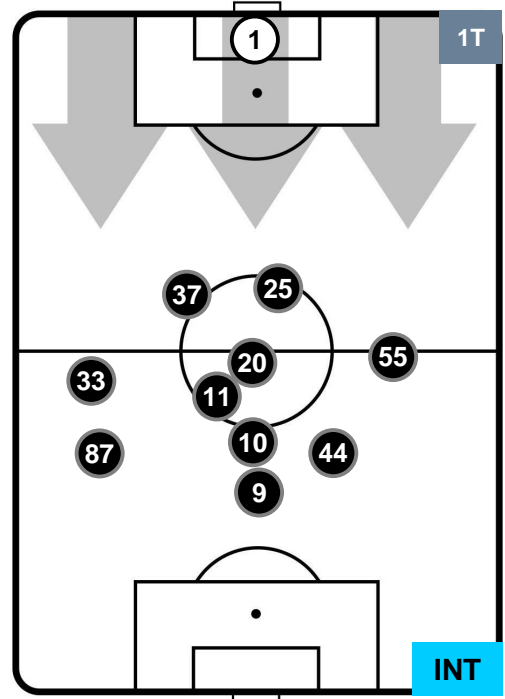

BOLOGNA **BOL 1** **1** **INT**

POSIZIONI MEDIE POSSESSO PALLA (proprio)

1. **Legenda:**
2. 1ª Sostituzione Giocatore Entrato Giocatore Uscito
   - 2ª Sostituzione Giocatore Entrato Giocatore Uscito Giocatore Entrato in sostituzione di
   - 3ª Sostituzione Giocatore Entrato Giocatore Uscito Giocatore Entrato in sostituzione di