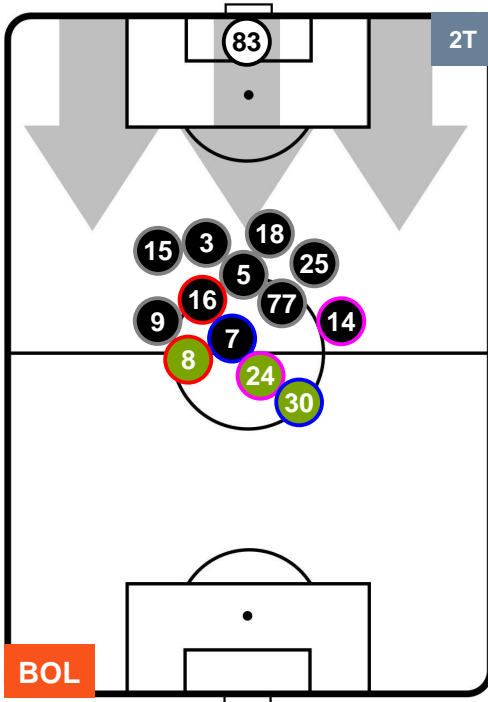

BOLOGNA **BOL** **1** **1** **INT** **INTER**

### HEATMAP

BOLOGNA

**BOL 1**

**1 INT**

INTER

## POSIZIONI MEDIE

- Legenda:**
- 1ª Sostituzione ● Giocatore Entrato ● Giocatore Uscito
  - 2ª Sostituzione ● Giocatore Entrato ● Giocatore Uscito ■ Giocatore Entrato in sostituzione di ●
  - 3ª Sostituzione ● Giocatore Entrato ● Giocatore Uscito ■ Giocatore Entrato in sostituzione di ●