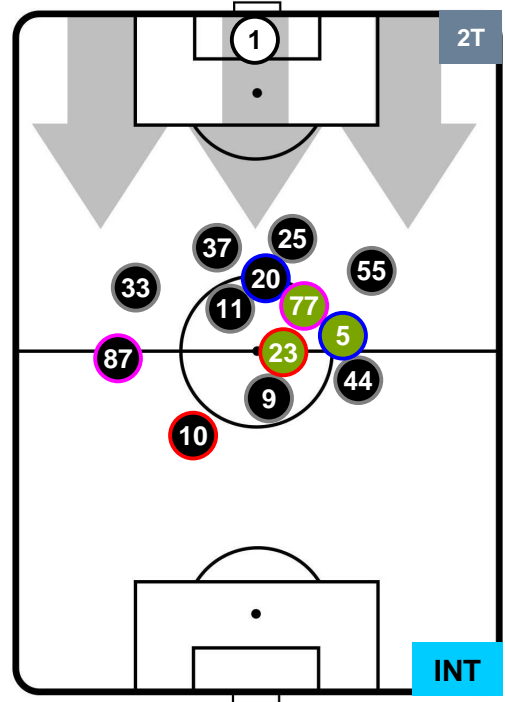

### HEATMAP

BOLOGNA

**BOL 1**

**1 INT**

INTER

## POSIZIONI MEDIE

- Legenda:**
- 1ª Sostituzione ● Giocatore Entrato ● Giocatore Uscito
  - 2ª Sostituzione ● Giocatore Entrato ● Giocatore Uscito ■ Giocatore Entrato in sostituzione di ●
  - 3ª Sostituzione ● Giocatore Entrato ● Giocatore Uscito ■ Giocatore Entrato in sostituzione di ●

BOLOGNA **BOL 1** **1** **INT**

**POSIZIONI MEDIE POSSESSO PALLA (proprio)**

- Legenda:**
- 1ª Sostituzione Giocatore Entrato Giocatore Uscito
  - 2ª Sostituzione Giocatore Entrato Giocatore Uscito Giocatore Entrato in sostituzione di
  - 3ª Sostituzione Giocatore Entrato Giocatore Uscito Giocatore Entrato in sostituzione di

BOLOGNA **BOL 1** **1** **INT** **INTER**

**POSIZIONI MEDIE POSSESSO PALLA (avversario)**

- Legenda:**
- 1ª Sostituzione ● Giocatore Entrato ● Giocatore Uscito
  - 2ª Sostituzione ● Giocatore Entrato ● Giocatore Uscito ■ Giocatore Entrato in sostituzione di ●
  - 3ª Sostituzione ● Giocatore Entrato ● Giocatore Uscito ■ Giocatore Entrato in sostituzione di ●