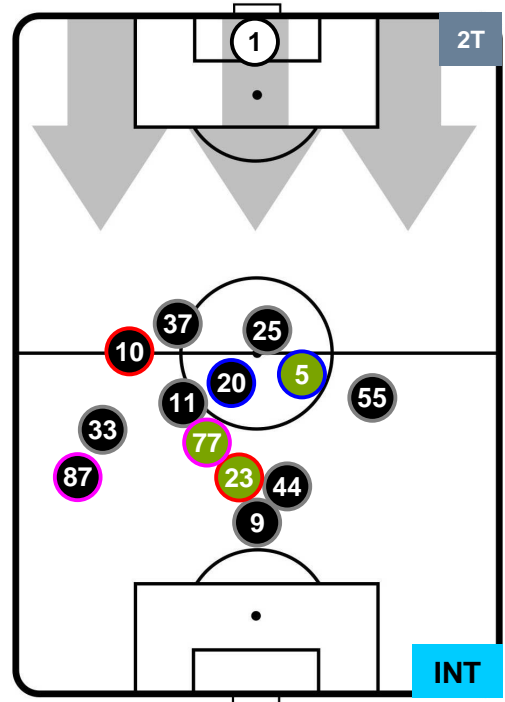

BOLOGNA **BOL 1** **1** **INT**

POSIZIONI MEDIE POSSESSO PALLA (proprio)

1. **Legenda:**
2. 1ª Sostituzione Giocatore Entrato Giocatore Uscito
   - 2ª Sostituzione Giocatore Entrato Giocatore Uscito Giocatore Entrato in sostituzione di
   - 3ª Sostituzione Giocatore Entrato Giocatore Uscito Giocatore Entrato in sostituzione di