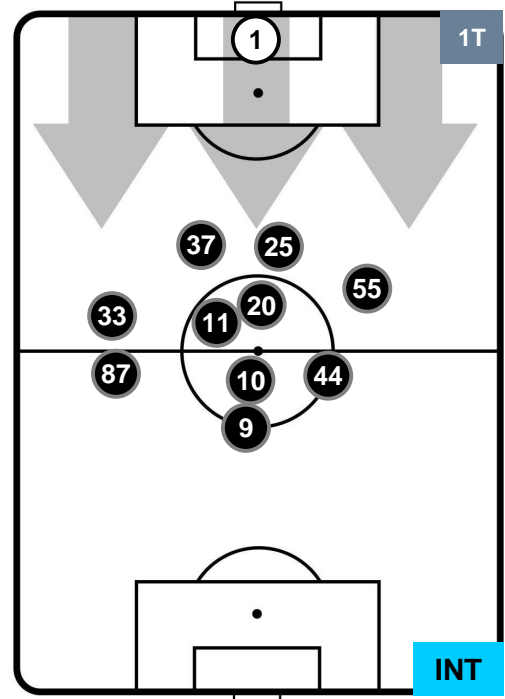

BOLOGNA **BOL** **1** **1** **INT** **INTER**

### HEATMAP

BOLOGNA

**BOL 1**

**1 INT**

INTER

## POSIZIONI MEDIE

- Legenda:**
- 1ª Sostituzione ● Giocatore Entrato ● Giocatore Uscito
  - 2ª Sostituzione ● Giocatore Entrato ● Giocatore Uscito ■ Giocatore Entrato in sostituzione di ●
  - 3ª Sostituzione ● Giocatore Entrato ● Giocatore Uscito ■ Giocatore Entrato in sostituzione di ●