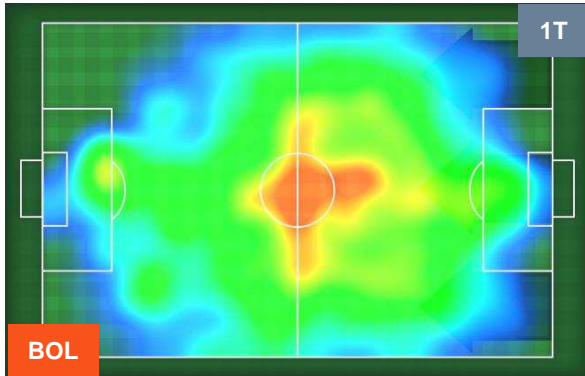

BOLOGNA

BOL 1

1 INT

INTER

RANKING GIOCATORI (Performance Chilometriche-Velocistiche)

Jog - Run - Sprint (km)		
1	ERICK PULGAR	totale km 11.587
2.351	8.589	0.647
2	IBRAHIMA MBAYE	totale km 10.531
2.564	6.999	0.968
3	ADAM MASINA	totale km 10.38
2.873	6.403	1.104
4	SIMONE VERDI	totale km 10.284
3.285	5.999	1
5	GODFRED DONSAH	totale km 10.138
2.787	6.682	0.669

Velocità media in Run (km/h)		
1	O. OKWONKWO	BOL 8.9
2	A. POLI	BOL 7.8
3	E. PULGAR	BOL 7.5
4	F. DI FRANCESCO	BOL 7.4
5	S. TAIDER	BOL 7.4

Velocità in Sprint (km/h)		
1	S. VERDI	BOL 32.78
2	E. PULGAR	BOL 31.34
3	F. DI FRANCESCO	BOL 31.18
4	A. MASINA	BOL 31.06

Jog - Run - Sprint (km)		
1	MATIAS VECINO	totale km 11.839
2.292	8.513	1.034
2	IVAN PERISIC	totale km 11.131
3	6.802	1.329
3	YUTO NAGATOMO	totale km 10.67
2.631	7.167	0.872
4	DANILO D'AMBROSIO	totale km 10.468
2.448	6.818	1.202
5	BORJA VALERO	totale km 9.933
2.201	6.999	0.733

Velocità media in Run (km/h)		
1	M. BROZOVIC	INT 8.2
2	R. GAGLIARDINI	INT 8.1
3	M. VECINO	INT 8
4	JOAO MARIO	INT 7.9
5	A. CANDREVA	INT 7.5

Velocità in Sprint (km/h)		
1	I. PERISIC	INT 34.26
2	Y. NAGATOMO	INT 33.69
3	EDER	INT 32.14
4	D. D'AMBROSIO	INT 32.08

PERFORMANCE DI SQUADRA (Chilometriche-Velocistiche)

Distanza percorsa (Km)	105.434
Velocità Media (Km/h)	6.5
Jog-Run-Sprint (km 105.434)	
27.155	70.115 8.164

Distanza percorsa (Km)	106.931
Velocità Media (Km/h)	6.7
Jog-Run-Sprint (km 106.931)	
26.214	71.167 9.55

BOLOGNA **BOL** **1** **1** **INT** **INTER**

HEATMAP