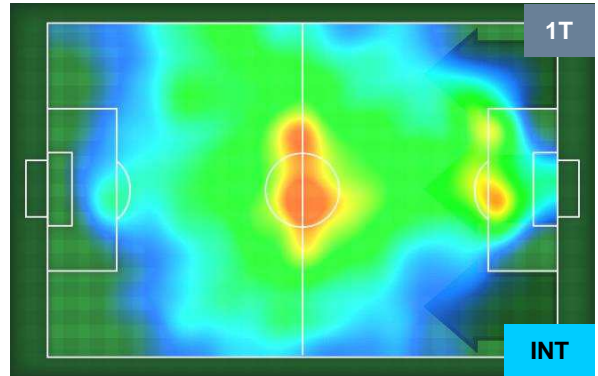

BOLOGNA

BOL 1

1 INT

INTER

RANKING GIOCATORI (Performance Chilometriche-Velocistiche)

Jog - Run - Sprint (km)		
1	ERICK PULGAR	totale km 11.587
2.351	8.589	0.647
2	IBRAHIMA MBAYE	totale km 10.531
2.564	6.999	0.968
3	ADAM MASINA	totale km 10.38
2.873	6.403	1.104
4	SIMONE VERDI	totale km 10.284
3.285	5.999	1
5	GODFRED DONSAH	totale km 10.138
2.787	6.682	0.669

Velocità media in Run (km/h)		
1	O. OKWONKWO	BOL 8.9
2	A. POLI	BOL 7.8
3	E. PULGAR	BOL 7.5
4	F. DI FRANCESCO	BOL 7.4
5	S. TAIDER	BOL 7.4

Velocità in Sprint (km/h)		
1	S. VERDI	BOL 32.78
2	E. PULGAR	BOL 31.34
3	F. DI FRANCESCO	BOL 31.18
4	A. MASINA	BOL 31.06

Jog - Run - Sprint (km)		
1	MATIAS VECINO	totale km 11.839
2.292	8.513	1.034
2	IVAN PERISIC	totale km 11.131
3	6.802	1.329
3	YUTO NAGATOMO	totale km 10.67
2.631	7.167	0.872
4	DANILO D'AMBROSIO	totale km 10.468
2.448	6.818	1.202
5	BORJA VALERO	totale km 9.933
2.201	6.999	0.733

Velocità media in Run (km/h)		
1	M. BROZOVIC	INT 8.2
2	R. GAGLIARDINI	INT 8.1
3	M. VECINO	INT 8
4	JOAO MARIO	INT 7.9
5	A. CANDREVA	INT 7.5

Velocità in Sprint (km/h)		
1	I. PERISIC	INT 34.26
2	Y. NAGATOMO	INT 33.69
3	EDER	INT 32.14
4	D. D'AMBROSIO	INT 32.08

PERFORMANCE DI SQUADRA (Chilometriche-Velocistiche)

Distanza percorsa (Km)	105.434
Velocità Media (Km/h)	6.5
Jog-Run-Sprint (km 105.434)	
27.155	70.115 8.164

Distanza percorsa (Km)	106.931
Velocità Media (Km/h)	6.7
Jog-Run-Sprint (km 106.931)	
26.214	71.167 9.55

BOLOGNA **BOL** **1** **1** **INT** **INTER**

HEATMAP