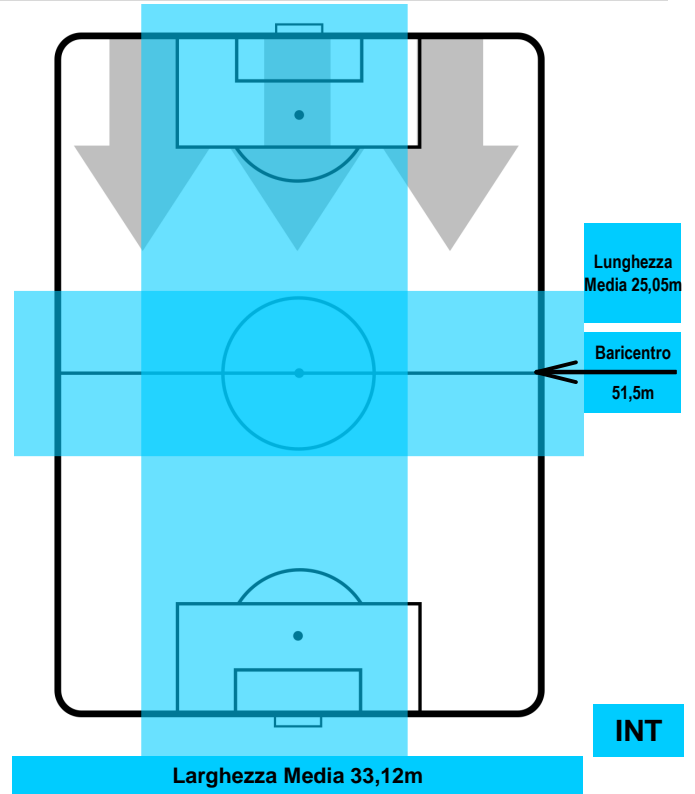

BOLOGNA **BOL 1** **1** **INT** **INTER**

**POSIZIONI MEDIE POSSESSO PALLA (avversario)**

- Legenda:**
- 1ª Sostituzione ● Giocatore Entrato ● Giocatore Uscito
  - 2ª Sostituzione ● Giocatore Entrato ● Giocatore Uscito ■ Giocatore Entrato in sostituzione di ●
  - 3ª Sostituzione ● Giocatore Entrato ● Giocatore Uscito ■ Giocatore Entrato in sostituzione di ●

BOLOGNA

**BOL 1**

**1 INT**

INTER

**BARICENTRO**

**BILANCIAMENTO OFFENSIVO**

BOLOGNA **BOL** **1** **1** **INT** **INTER**

### ZONE DI TIRO

1	Gol	1
4	In porta	3
9	Fuori Porta	5