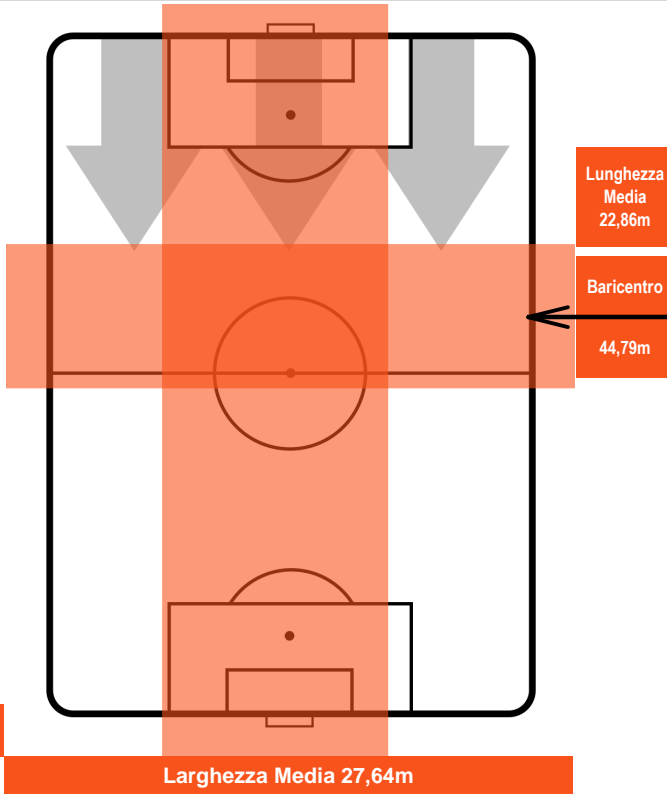

BENEVENTO **BEN 1** **2** **INT** INTER

BARICENTRO