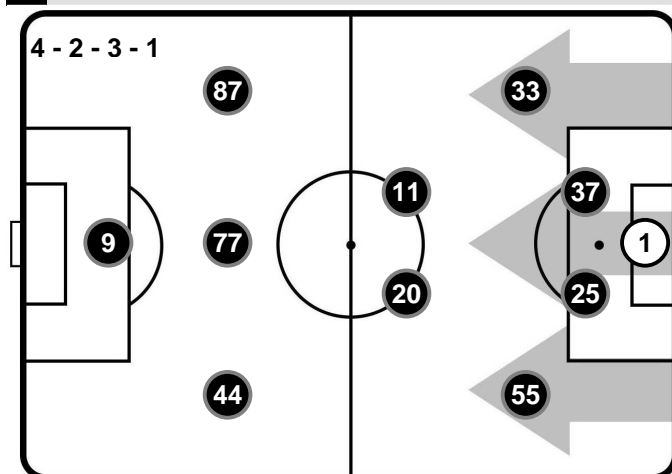

### INTER

- 1 SAMIR HANDANOVIC (P)
- 33 DANILO D'AMBROSIO
- 37 MILAN SKRINIAR
- 25 MIRANDA
- 55 YUTO NAGATOMO
- 11 MATIAS VECINO
- 20 BORJA VALERO
- 87 ANTONIO CANDREVA
- 77 MARCELO BROZOVIC
- 44 IVAN PERISIC
- 9 MAURO ICARDI