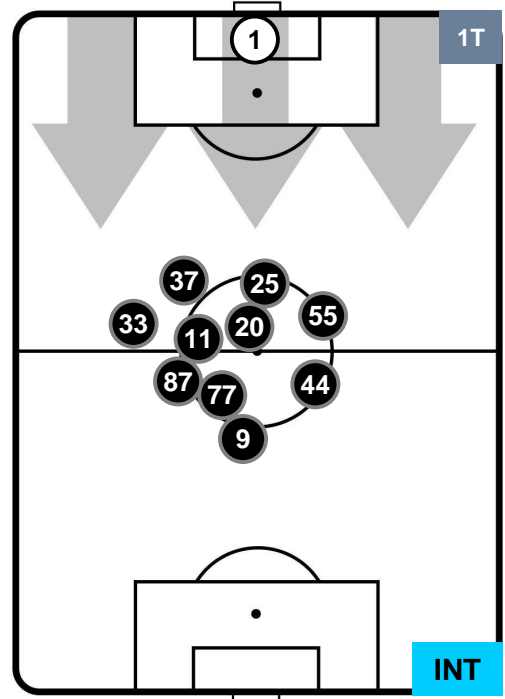

### HEATMAP

BENEVENTO

**BEN** 1

2 **INT**

INTER

## POSIZIONI MEDIE

- Legenda:**
- 1ª Sostituzione ● Giocatore Entrato ● Giocatore Uscito
  - 2ª Sostituzione ● Giocatore Entrato ● Giocatore Uscito  Giocatore Entrato in sostituzione di ●
  - 3ª Sostituzione ● Giocatore Entrato ● Giocatore Uscito  Giocatore Entrato in sostituzione di ●