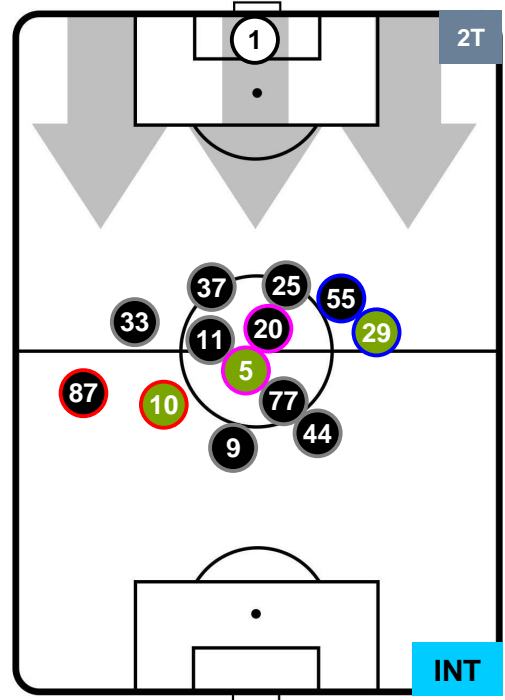

### HEATMAP

BENEVENTO

**BEN** 1

2 **INT**

INTER

## POSIZIONI MEDIE

- Legenda:**
- 1ª Sostituzione ● Giocatore Entrato ● Giocatore Uscito
  - 2ª Sostituzione ● Giocatore Entrato ● Giocatore Uscito  Giocatore Entrato in sostituzione di ●
  - 3ª Sostituzione ● Giocatore Entrato ● Giocatore Uscito  Giocatore Entrato in sostituzione di ●