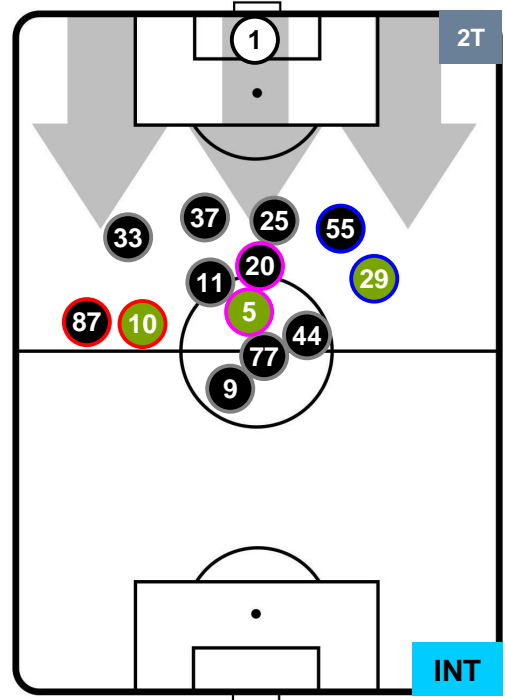

BENEVENTO **BEN 1** **2** **INT** INTER

POSIZIONI MEDIE POSSESSO PALLA (avversario)

Legenda:

- 1ª Sostituzione ● Giocatore Entrato ● Giocatore Uscito
- 2ª Sostituzione ● Giocatore Entrato ● Giocatore Uscito ■ Giocatore Entrato in sostituzione di ●
- 3ª Sostituzione ● Giocatore Entrato ● Giocatore Uscito ■ Giocatore Entrato in sostituzione di ●