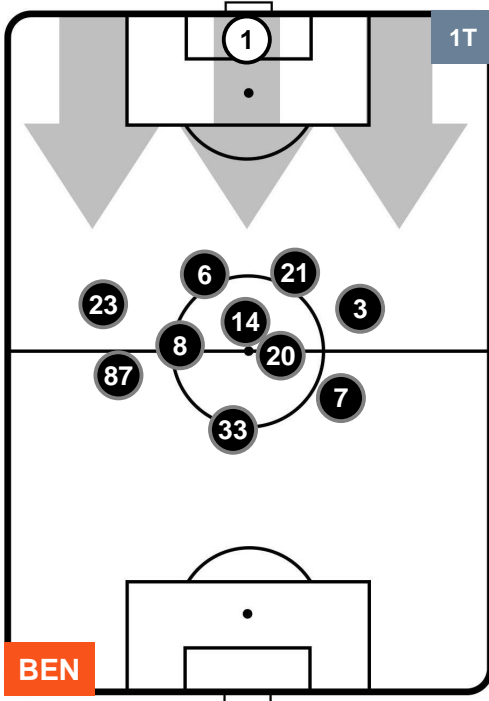

BENEVENTO **BEN 1** **2** **INT** INTER

POSIZIONI MEDIE POSSESSO PALLA (proprio)

1. **Legenda:**
2. 1ª Sostituzione ● Giocatore Entrato ● Giocatore Uscito
   - 2ª Sostituzione ● Giocatore Entrato ● Giocatore Uscito ■ Giocatore Entrato in sostituzione di ●
   - 3ª Sostituzione ● Giocatore Entrato ● Giocatore Uscito ■ Giocatore Entrato in sostituzione di ●