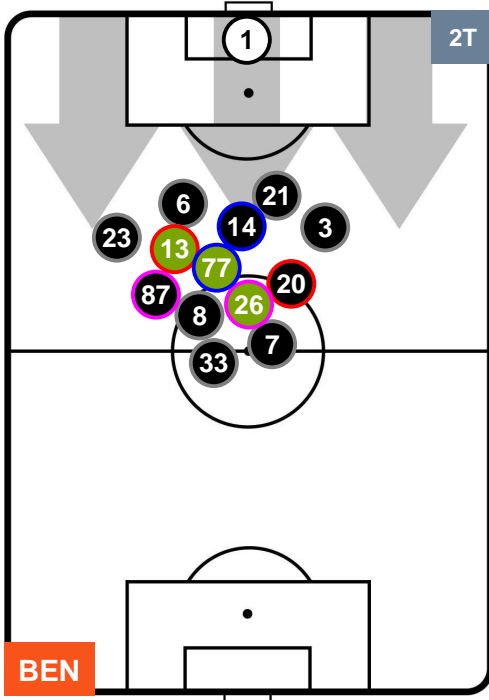

### HEATMAP

BENEVENTO

**BEN** 1

2 **INT**

INTER

## POSIZIONI MEDIE

- Legenda:**
- 1ª Sostituzione ● Giocatore Entrato ● Giocatore Uscito
  - 2ª Sostituzione ● Giocatore Entrato ● Giocatore Uscito  Giocatore Entrato in sostituzione di ●
  - 3ª Sostituzione ● Giocatore Entrato ● Giocatore Uscito  Giocatore Entrato in sostituzione di ●