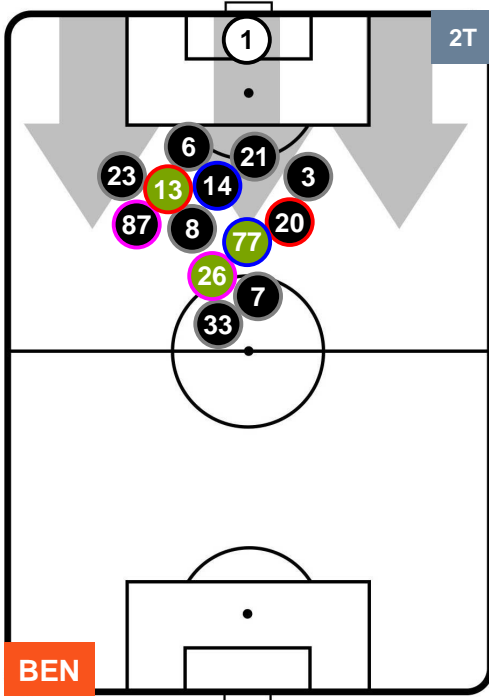

BENEVENTO **BEN 1** **2** **INT** INTER

POSIZIONI MEDIE POSSESSO PALLA (avversario)

Legenda:

- 1ª Sostituzione ● Giocatore Entrato ● Giocatore Uscito
- 2ª Sostituzione ● Giocatore Entrato ● Giocatore Uscito ■ Giocatore Entrato in sostituzione di ●
- 3ª Sostituzione ● Giocatore Entrato ● Giocatore Uscito ■ Giocatore Entrato in sostituzione di ●