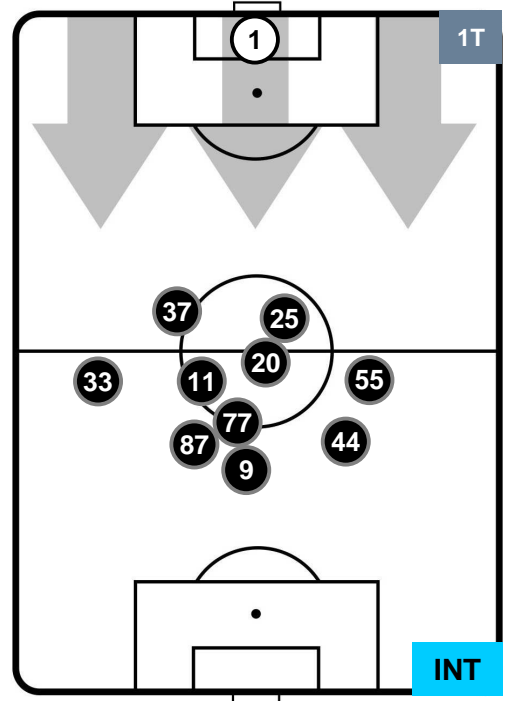

BENEVENTO **BEN 1** **2** **INT** INTER

POSIZIONI MEDIE POSSESSO PALLA (proprio)

1. **Legenda:**
2. 1ª Sostituzione ● Giocatore Entrato ● Giocatore Uscito
   - 2ª Sostituzione ● Giocatore Entrato ● Giocatore Uscito ■ Giocatore Entrato in sostituzione di ●
   - 3ª Sostituzione ● Giocatore Entrato ● Giocatore Uscito ■ Giocatore Entrato in sostituzione di ●