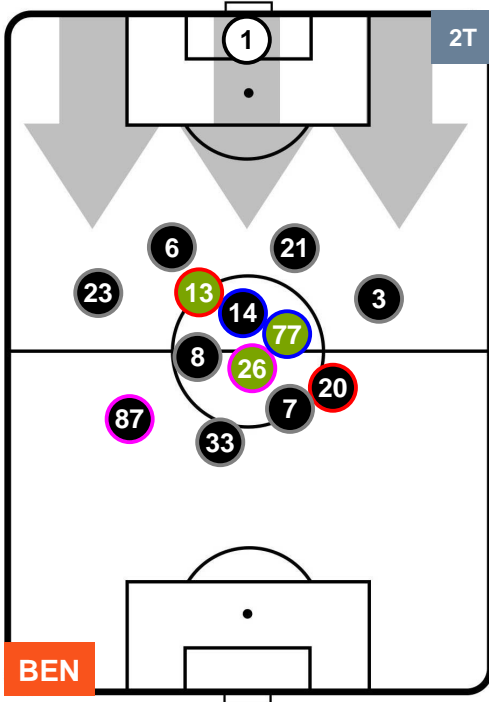

BENEVENTO **BEN 1** **2** **INT** INTER

POSIZIONI MEDIE POSSESSO PALLA (proprio)

1. **Legenda:**
2. 1ª Sostituzione ● Giocatore Entrato ● Giocatore Uscito
   - 2ª Sostituzione ● Giocatore Entrato ● Giocatore Uscito ■ Giocatore Entrato in sostituzione di ●
   - 3ª Sostituzione ● Giocatore Entrato ● Giocatore Uscito ■ Giocatore Entrato in sostituzione di ●