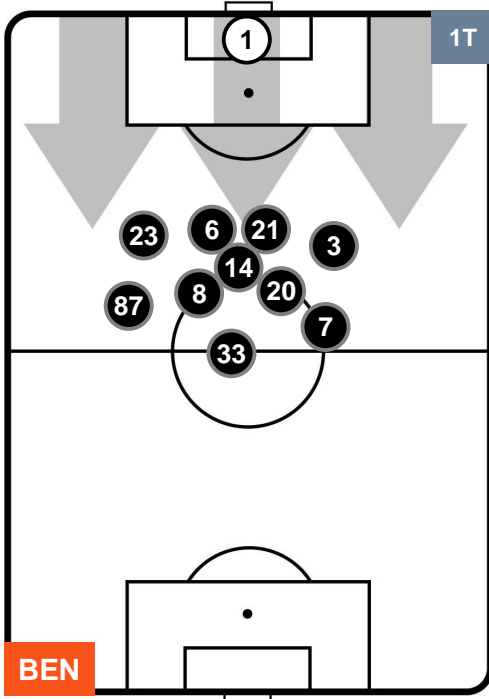

### HEATMAP

BENEVENTO

**BEN** 1

2 **INT**

INTER

## POSIZIONI MEDIE

- Legenda:**
- 1ª Sostituzione ● Giocatore Entrato ● Giocatore Uscito
  - 2ª Sostituzione ● Giocatore Entrato ● Giocatore Uscito  Giocatore Entrato in sostituzione di ●
  - 3ª Sostituzione ● Giocatore Entrato ● Giocatore Uscito  Giocatore Entrato in sostituzione di ●