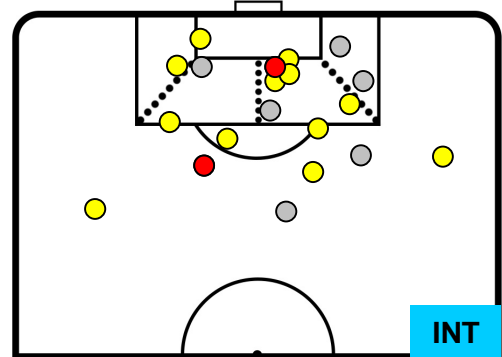

BENEVENTO **BEN 1** **2** **INT** INTER

**BARICENTRO**

**BILANCIAMENTO OFFENSIVO**

BENEVENTO **BEN 1** **2** **INT** INTER

### ZONE DI TIRO

1	Gol	2
8	In porta	14
1	Fuori Porta	6