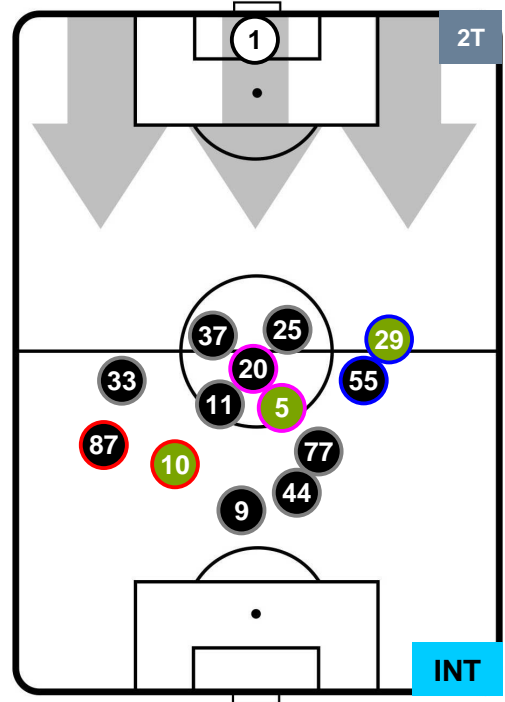

BENEVENTO **BEN 1** **2** **INT** INTER

POSIZIONI MEDIE POSSESSO PALLA (proprio)

1. **Legenda:**
2. 1ª Sostituzione ● Giocatore Entrato ● Giocatore Uscito
   - 2ª Sostituzione ● Giocatore Entrato ● Giocatore Uscito ■ Giocatore Entrato in sostituzione di ●
   - 3ª Sostituzione ● Giocatore Entrato ● Giocatore Uscito ■ Giocatore Entrato in sostituzione di ●