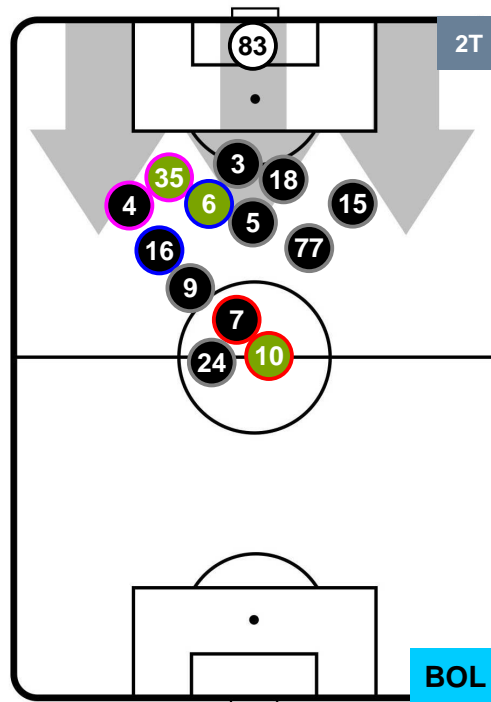

GENOA GEN 0 BOL 1 BOLOGNA

POSIZIONI MEDIE POSSESSO PALLA (proprio)

- Legenda:**
- 1ª Sostituzione Giocatore Entrato Giocatore Uscito
 - 2ª Sostituzione Giocatore Entrato Giocatore Uscito Giocatore Entrato in sostituzione di
 - 3ª Sostituzione Giocatore Entrato Giocatore Uscito Giocatore Entrato in sostituzione di

GENOA

GEN 0

1 BOL

BOLOGNA

POSIZIONI MEDIE POSSESSO PALLA (avversario)

- Legenda:**
- 1ª Sostituzione ● Giocatore Entrato ● Giocatore Uscito
 - 2ª Sostituzione ● Giocatore Entrato ● Giocatore Uscito ■ Giocatore Entrato in sostituzione di ●
 - 3ª Sostituzione ● Giocatore Entrato ● Giocatore Uscito ■ Giocatore Entrato in sostituzione di ●