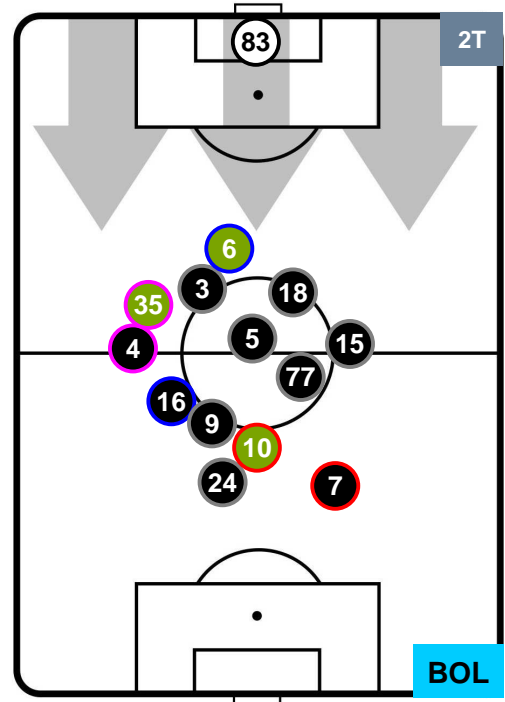

Jog-Run-Sprint (km 109.793)

29.889	70.857	9.047
--------	--------	-------

GENOA  **GEN 0** **1** **BOL**  BOLOGNA

HEATMAP

GENOA GEN 0 BOL 1 BOLOGNA

POSIZIONI MEDIE

- Legenda:**
- 1ª Sostituzione Giocatore Entrato Giocatore Uscito
 - 2ª Sostituzione Giocatore Entrato Giocatore Uscito Giocatore Entrato in sostituzione di
 - 3ª Sostituzione Giocatore Entrato Giocatore Uscito Giocatore Entrato in sostituzione di

GENOA GEN 0 BOL 1 BOLOGNA

POSIZIONI MEDIE POSSESSO PALLA (proprio)

- Legenda:**
- 1ª Sostituzione Giocatore Entrato Giocatore Uscito
 - 2ª Sostituzione Giocatore Entrato Giocatore Uscito Giocatore Entrato in sostituzione di
 - 3ª Sostituzione Giocatore Entrato Giocatore Uscito Giocatore Entrato in sostituzione di