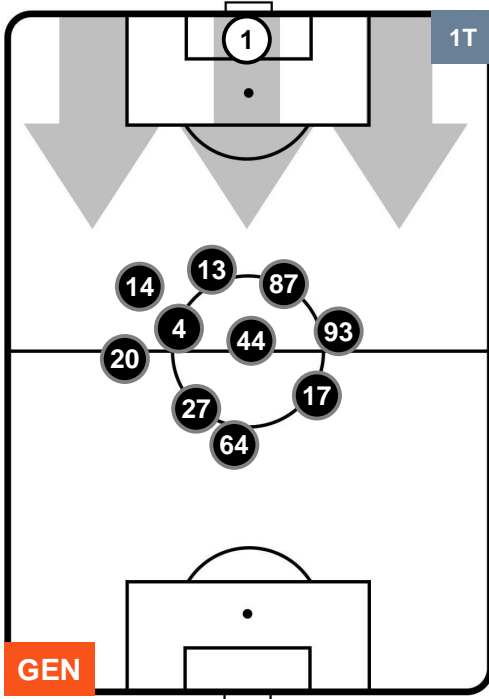

Jog-Run-Sprint (km 109.793)

29.889	70.857	9.047
--------	--------	-------

GENOA  **GEN 0** **1** **BOL**  BOLOGNA

HEATMAP

GENOA GEN 0 BOL 1 BOLOGNA

POSIZIONI MEDIE

- Legenda:**
- 1ª Sostituzione Giocatore Entrato Giocatore Uscito
 - 2ª Sostituzione Giocatore Entrato Giocatore Uscito Giocatore Entrato in sostituzione di
 - 3ª Sostituzione Giocatore Entrato Giocatore Uscito Giocatore Entrato in sostituzione di

GENOA GEN 0 BOL 1 BOLOGNA

POSIZIONI MEDIE POSSESSO PALLA (proprio)

- Legenda:**
- 1ª Sostituzione Giocatore Entrato Giocatore Uscito
 - 2ª Sostituzione Giocatore Entrato Giocatore Uscito Giocatore Entrato in sostituzione di
 - 3ª Sostituzione Giocatore Entrato Giocatore Uscito Giocatore Entrato in sostituzione di