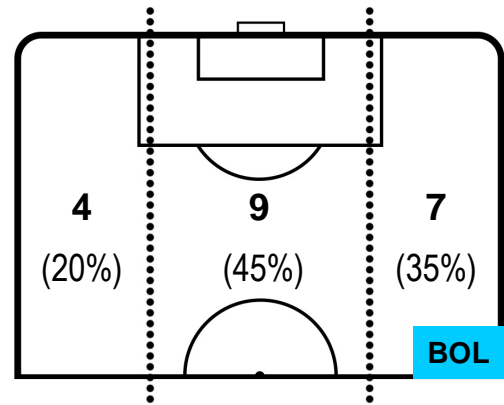

GENOA

GEN 0

1 BOL

BOLOGNA

POSIZIONI MEDIE POSSESSO PALLA (avversario)

- Legenda:**
- 1ª Sostituzione ● Giocatore Entrato ● Giocatore Uscito
 - 2ª Sostituzione ● Giocatore Entrato ● Giocatore Uscito ■ Giocatore Entrato in sostituzione di ●
 - 3ª Sostituzione ● Giocatore Entrato ● Giocatore Uscito ■ Giocatore Entrato in sostituzione di ●

GENOA GEN 0 1 BOL BOLOGNA

BARICENTRO

BILANCIAMENTO OFFENSIVO

GENOA GEN 0 1 BOL BOLOGNA

ZONE DI TIRO

0	Gol	1
8	In porta	5
9	Fuori Porta	4

CROSS IN GIOCO

PALLE RECUPERATE