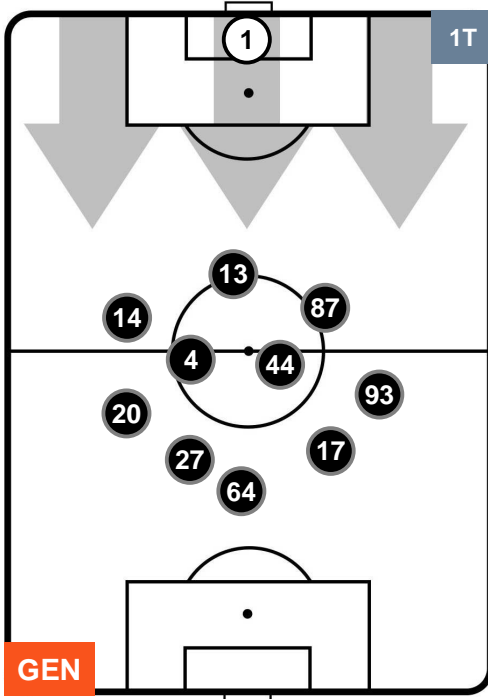

Jog-Run-Sprint (km 109.793)

29.889	70.857	9.047
--------	--------	-------

GENOA  **GEN 0** **1** **BOL**  BOLOGNA

HEATMAP

GENOA GEN 0 BOL 1 BOLOGNA

POSIZIONI MEDIE

- Legenda:**
- 1ª Sostituzione Giocatore Entrato Giocatore Uscito
 - 2ª Sostituzione Giocatore Entrato Giocatore Uscito Giocatore Entrato in sostituzione di
 - 3ª Sostituzione Giocatore Entrato Giocatore Uscito Giocatore Entrato in sostituzione di

GENOA GEN 0 BOL 1 BOLOGNA

POSIZIONI MEDIE POSSESSO PALLA (proprio)

- Legenda:**
- 1ª Sostituzione Giocatore Entrato Giocatore Uscito
 - 2ª Sostituzione Giocatore Entrato Giocatore Uscito Giocatore Entrato in sostituzione di
 - 3ª Sostituzione Giocatore Entrato Giocatore Uscito Giocatore Entrato in sostituzione di