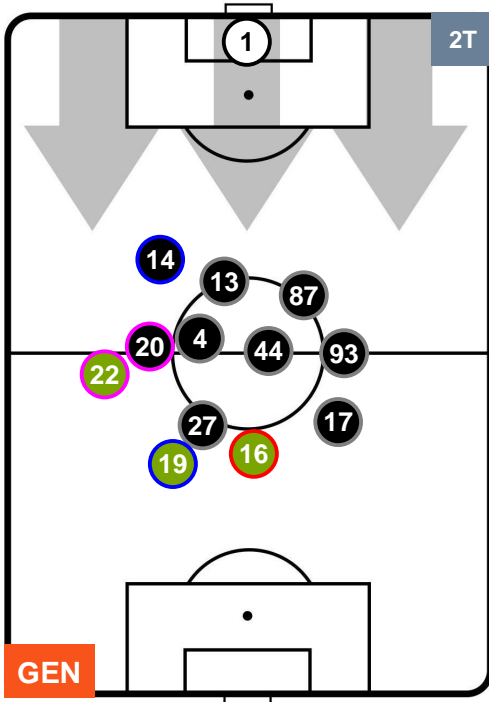

Jog-Run-Sprint (km 109.793)

29.889	70.857	9.047
--------	--------	-------

GENOA  **GEN 0** **1** **BOL**  BOLOGNA

HEATMAP

GENOA GEN 0 BOL 1 BOLOGNA

POSIZIONI MEDIE

- Legenda:**
- 1ª Sostituzione Giocatore Entrato Giocatore Uscito
 - 2ª Sostituzione Giocatore Entrato Giocatore Uscito Giocatore Entrato in sostituzione di
 - 3ª Sostituzione Giocatore Entrato Giocatore Uscito Giocatore Entrato in sostituzione di

GENOA GEN 0 BOL 1 BOLOGNA

POSIZIONI MEDIE POSSESSO PALLA (proprio)

- Legenda:**
- 1ª Sostituzione Giocatore Entrato Giocatore Uscito
 - 2ª Sostituzione Giocatore Entrato Giocatore Uscito Giocatore Entrato in sostituzione di
 - 3ª Sostituzione Giocatore Entrato Giocatore Uscito Giocatore Entrato in sostituzione di