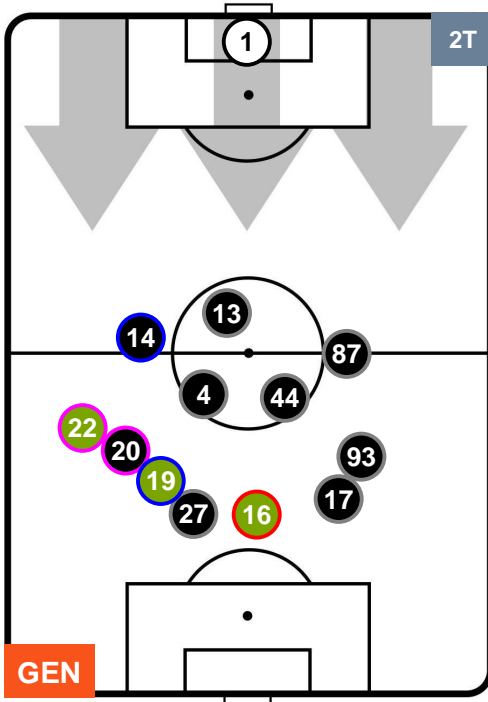

Jog-Run-Sprint (km 109.793)

29.889	70.857	9.047
--------	--------	-------

GENOA  **GEN 0** **1** **BOL**  BOLOGNA

HEATMAP

GENOA GEN 0 BOL 1 BOLOGNA

POSIZIONI MEDIE

- Legenda:**
- 1ª Sostituzione Giocatore Entrato Giocatore Uscito
 - 2ª Sostituzione Giocatore Entrato Giocatore Uscito Giocatore Entrato in sostituzione di
 - 3ª Sostituzione Giocatore Entrato Giocatore Uscito Giocatore Entrato in sostituzione di

GENOA GEN 0 BOL 1 BOLOGNA

POSIZIONI MEDIE POSSESSO PALLA (proprio)

- Legenda:**
- 1ª Sostituzione Giocatore Entrato Giocatore Uscito
 - 2ª Sostituzione Giocatore Entrato Giocatore Uscito Giocatore Entrato in sostituzione di
 - 3ª Sostituzione Giocatore Entrato Giocatore Uscito Giocatore Entrato in sostituzione di