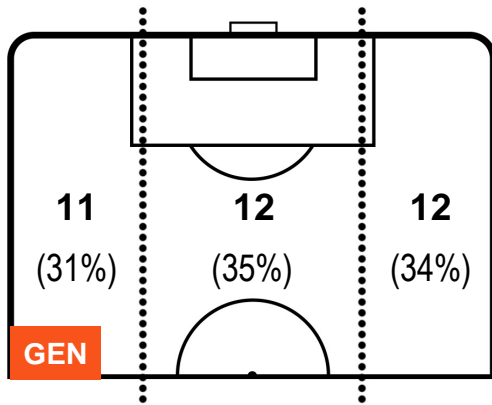

GENOA

GEN 0

1 BOL

BOLOGNA

POSIZIONI MEDIE POSSESSO PALLA (avversario)

- Legenda:**
- 1ª Sostituzione ● Giocatore Entrato ● Giocatore Uscito
 - 2ª Sostituzione ● Giocatore Entrato ● Giocatore Uscito ■ Giocatore Entrato in sostituzione di ●
 - 3ª Sostituzione ● Giocatore Entrato ● Giocatore Uscito ■ Giocatore Entrato in sostituzione di ●

GENOA GEN 0 1 BOL BOLOGNA

BARICENTRO

BILANCIAMENTO OFFENSIVO

GENOA GEN 0 1 BOL BOLOGNA

ZONE DI TIRO

0	Gol	1
8	In porta	5
9	Fuori Porta	4

CROSS IN GIOCO

PALLE RECUPERATE