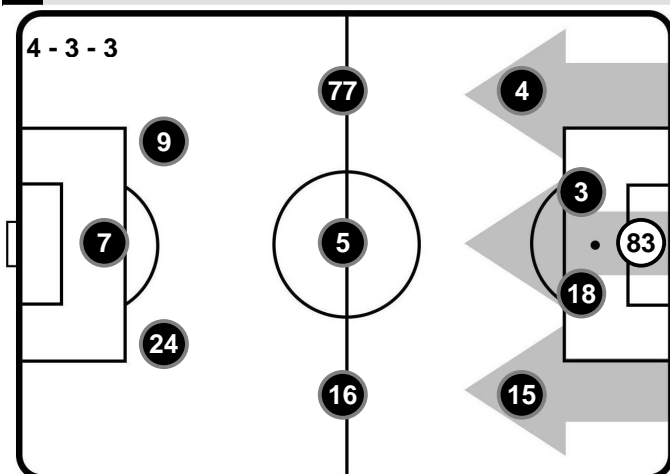

BOLOGNA

- 83 ANTONIO MIRANTE (P)
- 4 EMIL KRAFTH
- 3 GIANCARLO GONZALEZ
- 18 FILIP HELANDER
- 15 IBRAHIMA MBAYE
- 77 GODFRED DONSAH
- 5 ERICK PULGAR
- 16 ANDREA POLI
- 9 SIMONE VERDI
- 7 BRUNO PETKOVIC
- 24 RODRIGO PALACIO