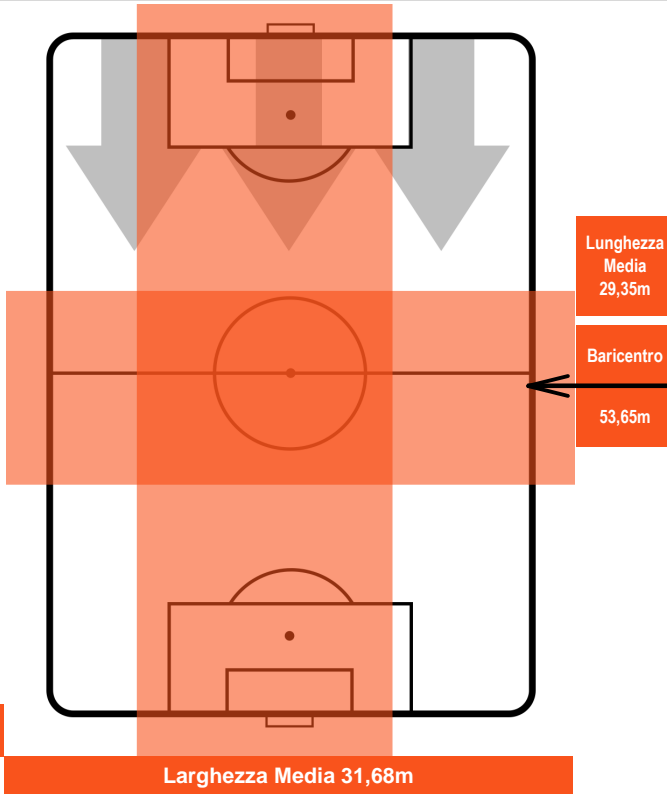

GENOA GEN 0 BOL 1 BOLOGNA

POSIZIONI MEDIE POSSESSO PALLA (proprio)

- Legenda:**
- 1ª Sostituzione Giocatore Entrato Giocatore Uscito
 - 2ª Sostituzione Giocatore Entrato Giocatore Uscito Giocatore Entrato in sostituzione di
 - 3ª Sostituzione Giocatore Entrato Giocatore Uscito Giocatore Entrato in sostituzione di

GENOA

GEN 0

1 BOL

BOLOGNA

POSIZIONI MEDIE POSSESSO PALLA (avversario)

- Legenda:**
- 1ª Sostituzione ● Giocatore Entrato ● Giocatore Uscito
 - 2ª Sostituzione ● Giocatore Entrato ● Giocatore Uscito ■ Giocatore Entrato in sostituzione di ●
 - 3ª Sostituzione ● Giocatore Entrato ● Giocatore Uscito ■ Giocatore Entrato in sostituzione di ●

GENOA GEN 0 1 BOL BOLOGNA

BARICENTRO

BILANCIAMENTO OFFENSIVO

GENOA GEN 0 1 BOL BOLOGNA

ZONE DI TIRO

0	Gol	1
8	In porta	5
9	Fuori Porta	4

CROSS IN GIOCO

PALLE RECUPERATE