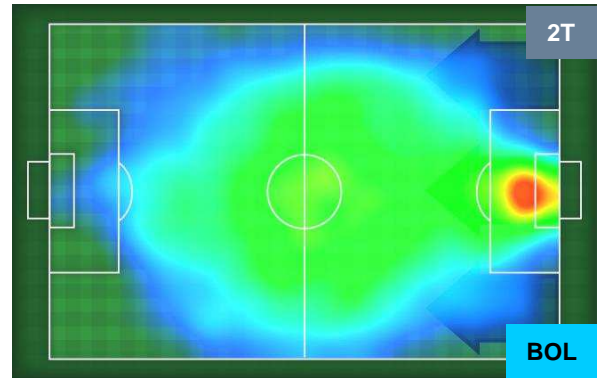

GENOA

GEN 0

1 BOL

BOLOGNA

RANKING GIOCATORI (Performance Chilometriche-Velocistiche)

Jog - Run - Sprint (km)

Rank	Player	totale km	
1	FEDERICO RICCI	12.474	
	2.747	8.763	0.964
2	DIEGO LAXALT	11.154	
	3.107	6.627	1.42
3	RAFFAELE PALLADINO	11.149	
	2.879	7.289	0.981
4	MIGUEL VELOSO	11.123	
	3.074	7.039	1.01
5	ERVIN ZUKANOVIC	10.353	
	3.189	6.342	0.822

Velocità media in Run (km/h)

Rank	Player	Team	Speed (km/h)
1	F. RICCI	GEN	8
2	G. PANDEV	GEN	7.6
3	P. PELLEGRINI	GEN	7.6
4	A. ROSI	GEN	7.5
5	D. LAZOVIC	GEN	7.4

Velocità in Sprint (km/h)

Rank	Player	Team	Speed (km/h)
1	D. LAZOVIC	GEN	32.93
2	D. LAXALT	GEN	31.67
3	P. PELLEGRINI	GEN	31.31
4	L. ROSSETTINI	GEN	30.26

Jog - Run - Sprint (km)

Rank	Player	totale km	
1	ERICK PULGAR	12.502	
	2.432	9.258	0.812
2	RODRIGO PALACIO	11.577	
	3.285	6.701	1.591
3	SIMONE VERDI	10.811	
	3.719	6.088	1.004
4	FILIP HELANDER	10.738	
	2.61	7.573	0.555
5	IBRAHIMA MBAYE	10.65	
	2.752	7.085	0.813

Velocità media in Run (km/h)

Rank	Player	Team	Speed (km/h)
1	E. PULGAR	BOL	8
2	A. POLI	BOL	7.6
3	R. PALACIO	BOL	7.4
4	E. KRAFTH	BOL	7.1
5	S. VERDI	BOL	7

Velocità in Sprint (km/h)

Rank	Player	Team	Speed (km/h)
1	G. GONZALEZ	BOL	32.58
2	R. PALACIO	BOL	32.29
3	M. DESTRO	BOL	32.03
4	G. DONSAH	BOL	31.47

PERFORMANCE DI SQUADRA (Chilometriche-Velocistiche)

Distanza percorsa (Km)	108.996
Velocità Media (Km/h)	6.7

Jog-Run-Sprint (km 108.996)

30.735	68.466	9.795

Distanza percorsa (Km)	109.793
Velocità Media (Km/h)	6.7

Jog-Run-Sprint (km 109.793)

29.889	70.857	9.047

GENOA **GEN 0**   **1** **BOL** BOLOGNA

HEATMAP