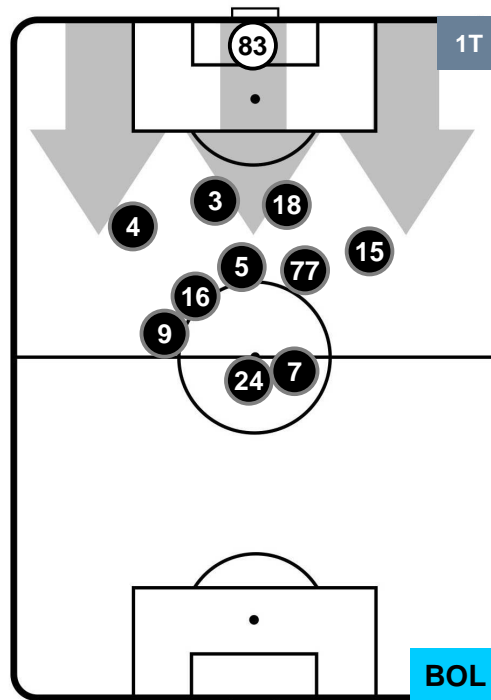

Jog-Run-Sprint (km 109.793)

29.889	70.857	9.047
--------	--------	-------

GENOA  **GEN 0** **1** **BOL**  BOLOGNA

HEATMAP

GENOA GEN 0 BOL 1 BOLOGNA

POSIZIONI MEDIE

- Legenda:**
- 1ª Sostituzione Giocatore Entrato Giocatore Uscito
 - 2ª Sostituzione Giocatore Entrato Giocatore Uscito Giocatore Entrato in sostituzione di
 - 3ª Sostituzione Giocatore Entrato Giocatore Uscito Giocatore Entrato in sostituzione di

GENOA GEN 0 BOL 1 BOLOGNA

POSIZIONI MEDIE POSSESSO PALLA (proprio)

- Legenda:**
- 1ª Sostituzione Giocatore Entrato Giocatore Uscito
 - 2ª Sostituzione Giocatore Entrato Giocatore Uscito Giocatore Entrato in sostituzione di
 - 3ª Sostituzione Giocatore Entrato Giocatore Uscito Giocatore Entrato in sostituzione di

GENOA

GEN 0

1 BOL

BOLOGNA

POSIZIONI MEDIE POSSESSO PALLA (avversario)

- Legenda:**
- 1ª Sostituzione ● Giocatore Entrato ● Giocatore Uscito
 - 2ª Sostituzione ● Giocatore Entrato ● Giocatore Uscito ■ Giocatore Entrato in sostituzione di ●
 - 3ª Sostituzione ● Giocatore Entrato ● Giocatore Uscito ■ Giocatore Entrato in sostituzione di ●