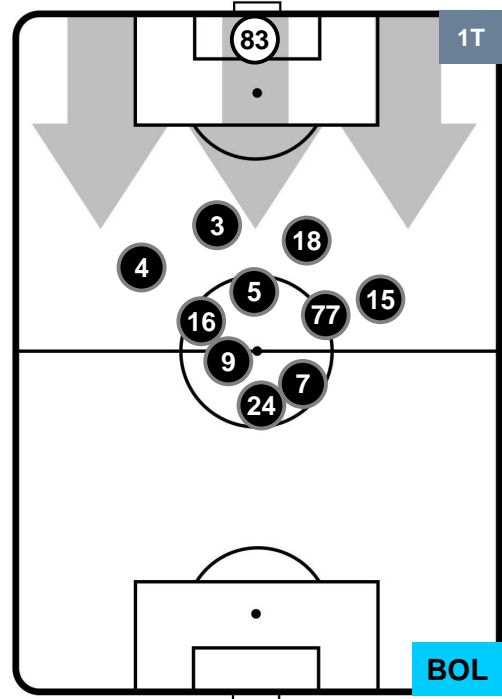

Jog-Run-Sprint (km 109.793)

29.889	70.857	9.047
--------	--------	-------

GENOA  **GEN 0** **1** **BOL**  BOLOGNA

HEATMAP

GENOA GEN 0 BOL 1 BOLOGNA

POSIZIONI MEDIE

- Legenda:**
- 1ª Sostituzione Giocatore Entrato Giocatore Uscito
 - 2ª Sostituzione Giocatore Entrato Giocatore Uscito Giocatore Entrato in sostituzione di
 - 3ª Sostituzione Giocatore Entrato Giocatore Uscito Giocatore Entrato in sostituzione di

GENOA GEN 0 BOL 1 BOLOGNA

POSIZIONI MEDIE POSSESSO PALLA (proprio)

- Legenda:**
- 1ª Sostituzione Giocatore Entrato Giocatore Uscito
 - 2ª Sostituzione Giocatore Entrato Giocatore Uscito Giocatore Entrato in sostituzione di
 - 3ª Sostituzione Giocatore Entrato Giocatore Uscito Giocatore Entrato in sostituzione di