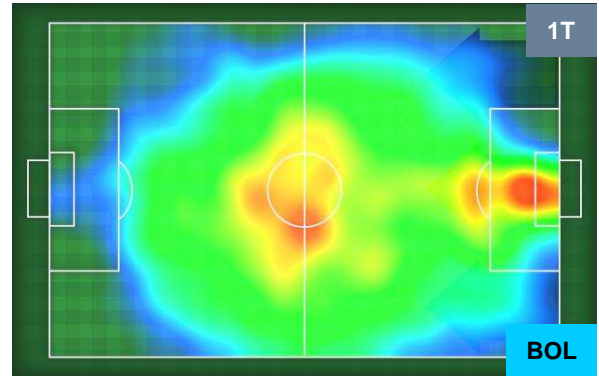

GENOA

GEN 0

1 BOL

BOLOGNA

RANKING GIOCATORI (Performance Chilometriche-Velocistiche)

Jog - Run - Sprint (km)

Rank	Player	totale km	
1	FEDERICO RICCI	12.474	
	2.747	8.763	0.964
2	DIEGO LAXALT	11.154	
	3.107	6.627	1.42
3	RAFFAELE PALLADINO	11.149	
	2.879	7.289	0.981
4	MIGUEL VELOSO	11.123	
	3.074	7.039	1.01
5	ERVIN ZUKANOVIC	10.353	
	3.189	6.342	0.822

Velocità media in Run (km/h)

Rank	Player	Team	Speed (km/h)
1	F. RICCI	GEN	8
2	G. PANDEV	GEN	7.6
3	P. PELLEGRINI	GEN	7.6
4	A. ROSI	GEN	7.5
5	D. LAZOVIC	GEN	7.4

Velocità in Sprint (km/h)

Rank	Player	Team	Speed (km/h)
1	D. LAZOVIC	GEN	32.93
2	D. LAXALT	GEN	31.67
3	P. PELLEGRINI	GEN	31.31
4	L. ROSSETTINI	GEN	30.26

Jog - Run - Sprint (km)

Rank	Player	totale km	
1	ERICK PULGAR	12.502	
	2.432	9.258	0.812
2	RODRIGO PALACIO	11.577	
	3.285	6.701	1.591
3	SIMONE VERDI	10.811	
	3.719	6.088	1.004
4	FILIP HELANDER	10.738	
	2.61	7.573	0.555
5	IBRAHIMA MBAYE	10.65	
	2.752	7.085	0.813

Velocità media in Run (km/h)

Rank	Player	Team	Speed (km/h)
1	E. PULGAR	BOL	8
2	A. POLI	BOL	7.6
3	R. PALACIO	BOL	7.4
4	E. KRAFTH	BOL	7.1
5	S. VERDI	BOL	7

Velocità in Sprint (km/h)

Rank	Player	Team	Speed (km/h)
1	G. GONZALEZ	BOL	32.58
2	R. PALACIO	BOL	32.29
3	M. DESTRO	BOL	32.03
4	G. DONSAH	BOL	31.47

PERFORMANCE DI SQUADRA (Chilometriche-Velocistiche)

Distanza percorsa (Km)	108.996
Velocità Media (Km/h)	6.7

Jog-Run-Sprint (km 108.996)

30.735	68.466	9.795

Distanza percorsa (Km)	109.793
Velocità Media (Km/h)	6.7

Jog-Run-Sprint (km 109.793)

29.889	70.857	9.047

GENOA **GEN 0**   **1** **BOL** BOLOGNA

HEATMAP