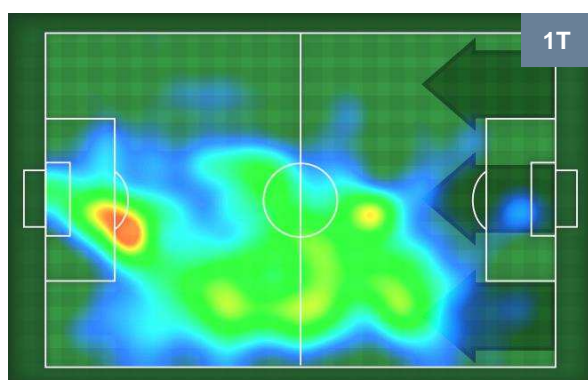

GENOA

GEN 0

1 BOL

BOLOGNA

MVP (Most Valuable Player)

RAFFAELE PALLADINO		17
GENOA		GEN
Ruolo:	Attaccante	
Altezza:	1,8m	
Peso:	66 Kg	
Data Nascita:	17/04/1984	
Nazionalità:	ITA	
Jog 26% - Run 65% - Sprint 9% Km 11.149		
2.879	7.289	0.981
Statistiche		
Occasioni da gol	1	
Totale tiri	2	
Tiri in porta (Gol)	2(0)	
Assist	2	
Azioni attacco	5	
Cross	1	
Minuti giocati	94'	

RODRIGO PALACIO		24
BOLOGNA		BOL
Ruolo:	Attaccante	
Altezza:	1,75m	
Peso:	70 Kg	
Data Nascita:	05/02/1982	
Nazionalità:	ARG	
Jog 28% - Run 58% - Sprint 14% Km 11.577		
3.285	6.701	1.591
Statistiche		
Gol	1	
Occasioni da gol	3	
Totale tiri	3	
Tiri in porta (Gol)	2(1)	
Assist	1	
Azioni attacco	8	
Cross	3	
Palle recuperate	2	
Minuti giocati	94'	

HeatMap