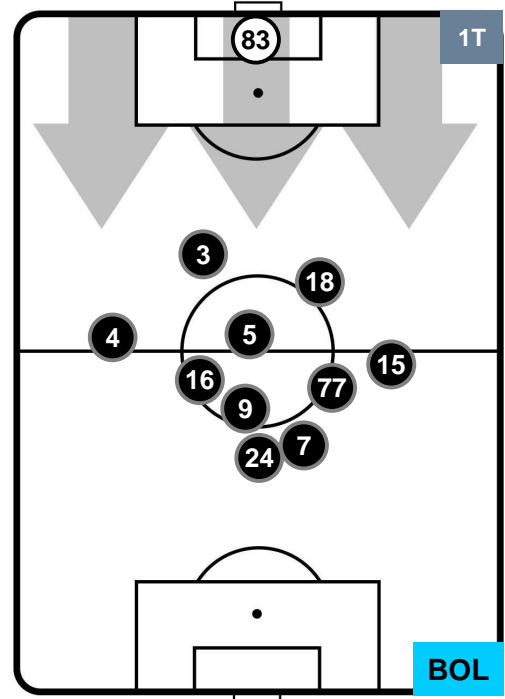

Jog-Run-Sprint (km 109.793)

29.889	70.857	9.047
--------	--------	-------

GENOA  **GEN 0** **1** **BOL**  BOLOGNA

HEATMAP

GENOA GEN 0 BOL 1 BOLOGNA

POSIZIONI MEDIE

- Legenda:**
- 1ª Sostituzione Giocatore Entrato Giocatore Uscito
 - 2ª Sostituzione Giocatore Entrato Giocatore Uscito Giocatore Entrato in sostituzione di
 - 3ª Sostituzione Giocatore Entrato Giocatore Uscito Giocatore Entrato in sostituzione di

GENOA GEN 0 BOL 1 BOLOGNA

POSIZIONI MEDIE POSSESSO PALLA (proprio)

- Legenda:**
- 1ª Sostituzione Giocatore Entrato Giocatore Uscito
 - 2ª Sostituzione Giocatore Entrato Giocatore Uscito Giocatore Entrato in sostituzione di
 - 3ª Sostituzione Giocatore Entrato Giocatore Uscito Giocatore Entrato in sostituzione di