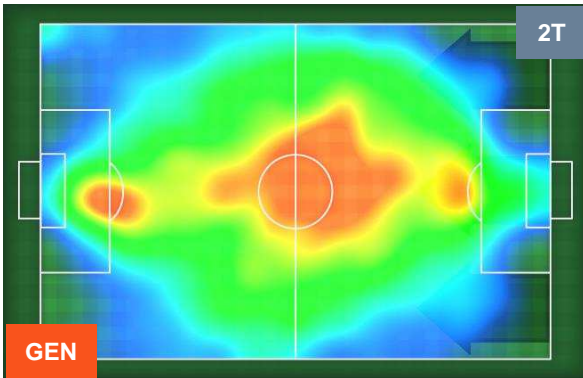

GENOA

GEN 0

1 BOL

BOLOGNA

RANKING GIOCATORI (Performance Chilometriche-Velocistiche)

Jog - Run - Sprint (km)

Rank	Player	totale km	
1	FEDERICO RICCI	12.474	
	2.747	8.763	0.964
2	DIEGO LAXALT	11.154	
	3.107	6.627	1.42
3	RAFFAELE PALLADINO	11.149	
	2.879	7.289	0.981
4	MIGUEL VELOSO	11.123	
	3.074	7.039	1.01
5	ERVIN ZUKANOVIC	10.353	
	3.189	6.342	0.822

Velocità media in Run (km/h)

Rank	Player	Team	Speed (km/h)
1	F. RICCI	GEN	8
2	G. PANDEV	GEN	7.6
3	P. PELLEGRINI	GEN	7.6
4	A. ROSI	GEN	7.5
5	D. LAZOVIC	GEN	7.4

Velocità in Sprint (km/h)

Rank	Player	Team	Speed (km/h)
1	D. LAZOVIC	GEN	32.93
2	D. LAXALT	GEN	31.67
3	P. PELLEGRINI	GEN	31.31
4	L. ROSSETTINI	GEN	30.26

Jog - Run - Sprint (km)

Rank	Player	totale km	
1	ERICK PULGAR	12.502	
	2.432	9.258	0.812
2	RODRIGO PALACIO	11.577	
	3.285	6.701	1.591
3	SIMONE VERDI	10.811	
	3.719	6.088	1.004
4	FILIP HELANDER	10.738	
	2.61	7.573	0.555
5	IBRAHIMA MBAYE	10.65	
	2.752	7.085	0.813

Velocità media in Run (km/h)

Rank	Player	Team	Speed (km/h)
1	E. PULGAR	BOL	8
2	A. POLI	BOL	7.6
3	R. PALACIO	BOL	7.4
4	E. KRAFTH	BOL	7.1
5	S. VERDI	BOL	7

Velocità in Sprint (km/h)

Rank	Player	Team	Speed (km/h)
1	G. GONZALEZ	BOL	32.58
2	R. PALACIO	BOL	32.29
3	M. DESTRO	BOL	32.03
4	G. DONSAH	BOL	31.47

PERFORMANCE DI SQUADRA (Chilometriche-Velocistiche)

Distanza percorsa (Km)	108.996
Velocità Media (Km/h)	6.7

Jog-Run-Sprint (km 108.996)

30.735	68.466	9.795

Distanza percorsa (Km)	109.793
Velocità Media (Km/h)	6.7

Jog-Run-Sprint (km 109.793)

29.889	70.857	9.047

GENOA **GEN 0**   **1** **BOL** BOLOGNA

HEATMAP