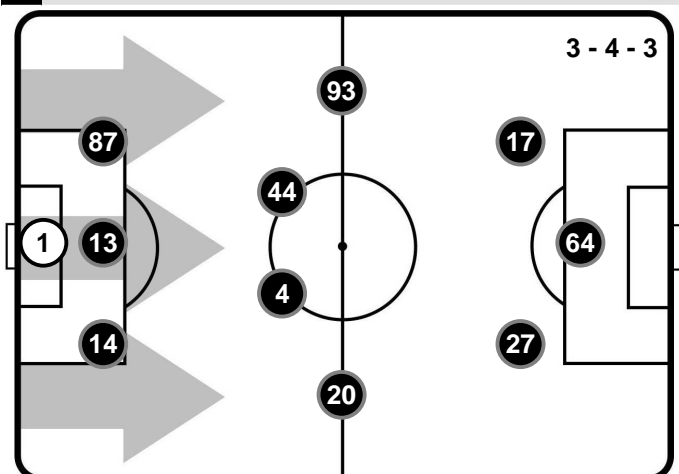

GENOA

GEN 0

1 BOL

BOLOGNA

FORMAZIONI

GENOA

- 1 MATTIA PERIN (P)
- 14 DAVIDE BIRASCHI
- 13 LUCA ROSSETTINI
- 87 ERVIN ZUKANOVIC
- 20 ALEANDRO ROSI
- 4 ISAAC COFIE
- 44 MIGUEL VELOSO
- 93 DIEGO LAXALT
- 27 FEDERICO RICCI
- 64 PIETRO PELLEGRINI
- 17 RAFFAELE PALLADINO