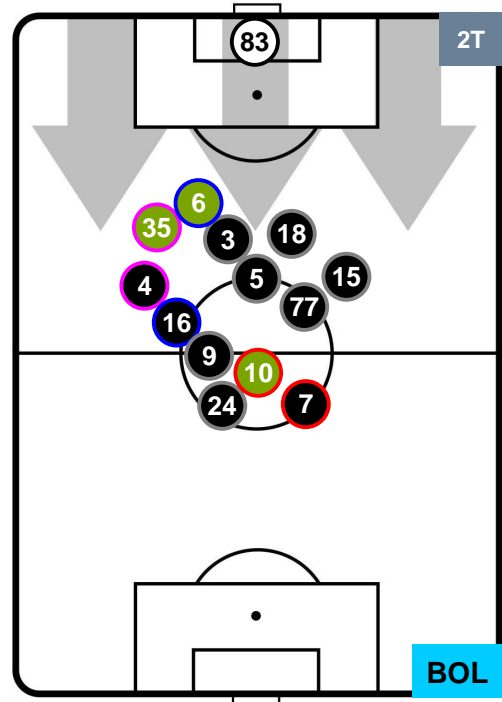

Jog-Run-Sprint (km 109.793)

29.889	70.857	9.047
--------	--------	-------

GENOA  **GEN 0** **1** **BOL**  BOLOGNA

HEATMAP

GENOA GEN 0 BOL 1 BOLOGNA

POSIZIONI MEDIE

- Legenda:**
- 1ª Sostituzione Giocatore Entrato Giocatore Uscito
 - 2ª Sostituzione Giocatore Entrato Giocatore Uscito Giocatore Entrato in sostituzione di
 - 3ª Sostituzione Giocatore Entrato Giocatore Uscito Giocatore Entrato in sostituzione di

GENOA GEN 0 BOL 1 BOLOGNA

POSIZIONI MEDIE POSSESSO PALLA (proprio)

- Legenda:**
- 1ª Sostituzione Giocatore Entrato Giocatore Uscito
 - 2ª Sostituzione Giocatore Entrato Giocatore Uscito Giocatore Entrato in sostituzione di
 - 3ª Sostituzione Giocatore Entrato Giocatore Uscito Giocatore Entrato in sostituzione di