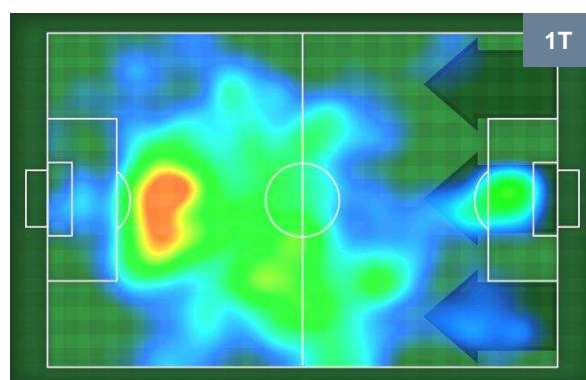

GENOA

GEN 0

1 BOL

BOLOGNA

MVP (Most Valuable Player)

RAFFAELE PALLADINO		17
GENOA		GEN
Ruolo:	Attaccante	
Altezza:	1,8m	
Peso:	66 Kg	
Data Nascita:	17/04/1984	
Nazionalità:	ITA	
Jog 26% - Run 65% - Sprint 9% Km 11.149		
2.879	7.289	0.981
Statistiche		
Occasioni da gol	1	
Totale tiri	2	
Tiri in porta (Gol)	2(0)	
Assist	2	
Azioni attacco	5	
Cross	1	
Minuti giocati	94'	

RODRIGO PALACIO		24
BOLOGNA		BOL
Ruolo:	Attaccante	
Altezza:	1,75m	
Peso:	70 Kg	
Data Nascita:	05/02/1982	
Nazionalità:	ARG	
Jog 28% - Run 58% - Sprint 14% Km 11.577		
3.285	6.701	1.591
Statistiche		
Gol	1	
Occasioni da gol	3	
Totale tiri	3	
Tiri in porta (Gol)	2(1)	
Assist	1	
Azioni attacco	8	
Cross	3	
Palle recuperate	2	
Minuti giocati	94'	

HeatMap