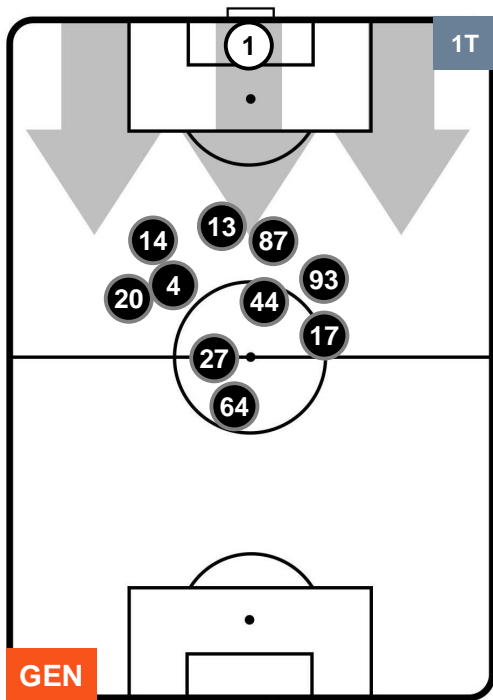

GENOA GEN 0 BOL 1 BOLOGNA

POSIZIONI MEDIE POSSESSO PALLA (proprio)

- Legenda:**
- 1ª Sostituzione Giocatore Entrato Giocatore Uscito
 - 2ª Sostituzione Giocatore Entrato Giocatore Uscito Giocatore Entrato in sostituzione di
 - 3ª Sostituzione Giocatore Entrato Giocatore Uscito Giocatore Entrato in sostituzione di

GENOA

GEN 0

1 BOL

BOLOGNA

POSIZIONI MEDIE POSSESSO PALLA (avversario)

- Legenda:**
- 1ª Sostituzione ● Giocatore Entrato ● Giocatore Uscito
 - 2ª Sostituzione ● Giocatore Entrato ● Giocatore Uscito ■ Giocatore Entrato in sostituzione di ●
 - 3ª Sostituzione ● Giocatore Entrato ● Giocatore Uscito ■ Giocatore Entrato in sostituzione di ●