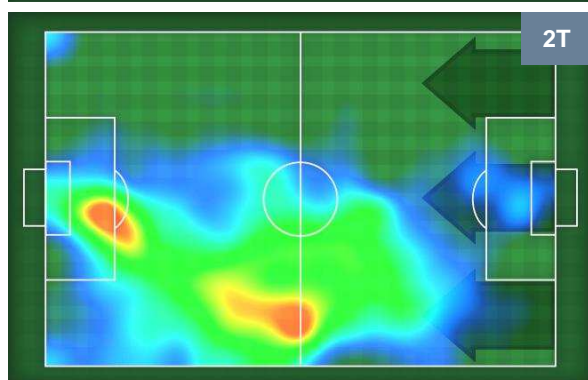

GENOA

GEN 0

1 BOL

BOLOGNA

MVP (Most Valuable Player)

RAFFAELE PALLADINO		17
GENOA		GEN
Ruolo:	Attaccante	
Altezza:	1,8m	
Peso:	66 Kg	
Data Nascita:	17/04/1984	
Nazionalità:	ITA	
Jog 26% - Run 65% - Sprint 9% Km 11.149		
2.879	7.289	0.981
Statistiche		
Occasioni da gol	1	
Totale tiri	2	
Tiri in porta (Gol)	2(0)	
Assist	2	
Azioni attacco	5	
Cross	1	
Minuti giocati	94'	

RODRIGO PALACIO		24
BOLOGNA		BOL
Ruolo:	Attaccante	
Altezza:	1,75m	
Peso:	70 Kg	
Data Nascita:	05/02/1982	
Nazionalità:	ARG	
Jog 28% - Run 58% - Sprint 14% Km 11.577		
3.285	6.701	1.591
Statistiche		
Gol	1	
Occasioni da gol	3	
Totale tiri	3	
Tiri in porta (Gol)	2(1)	
Assist	1	
Azioni attacco	8	
Cross	3	
Palle recuperate	2	
Minuti giocati	94'	

HeatMap