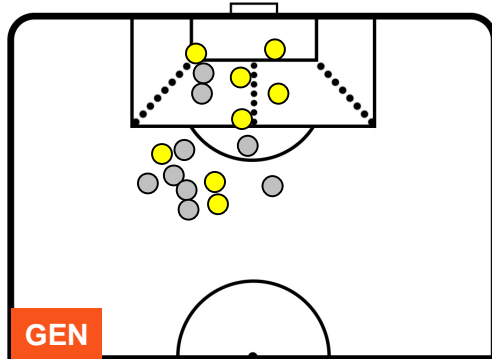

GENOA GEN 0 1 BOL BOLOGNA

BARICENTRO

BILANCIAMENTO OFFENSIVO

GENOA GEN 0 1 BOL BOLOGNA

ZONE DI TIRO

0	Gol	1
8	In porta	5
9	Fuori Porta	4

CROSS IN GIOCO

PALLE RECUPERATE