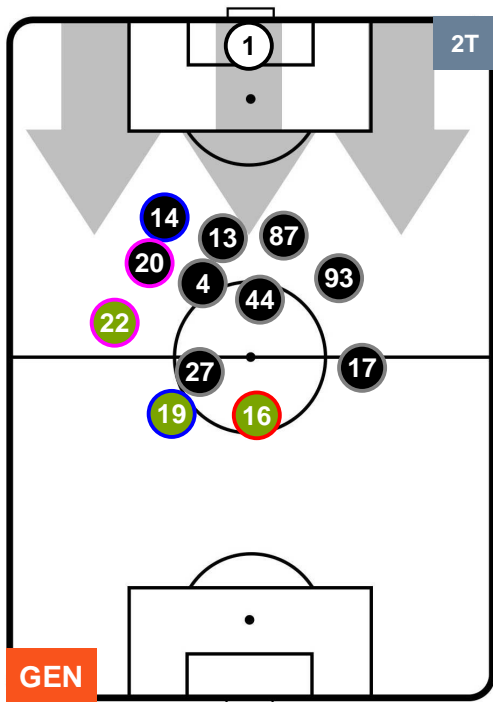

GENOA GEN 0 BOL 1 BOLOGNA

POSIZIONI MEDIE POSSESSO PALLA (proprio)

- Legenda:**
- 1ª Sostituzione Giocatore Entrato Giocatore Uscito
 - 2ª Sostituzione Giocatore Entrato Giocatore Uscito Giocatore Entrato in sostituzione di
 - 3ª Sostituzione Giocatore Entrato Giocatore Uscito Giocatore Entrato in sostituzione di

GENOA

GEN 0

1 BOL

BOLOGNA

POSIZIONI MEDIE POSSESSO PALLA (avversario)

- Legenda:**
- 1ª Sostituzione ● Giocatore Entrato ● Giocatore Uscito
 - 2ª Sostituzione ● Giocatore Entrato ● Giocatore Uscito ■ Giocatore Entrato in sostituzione di ●
 - 3ª Sostituzione ● Giocatore Entrato ● Giocatore Uscito ■ Giocatore Entrato in sostituzione di ●