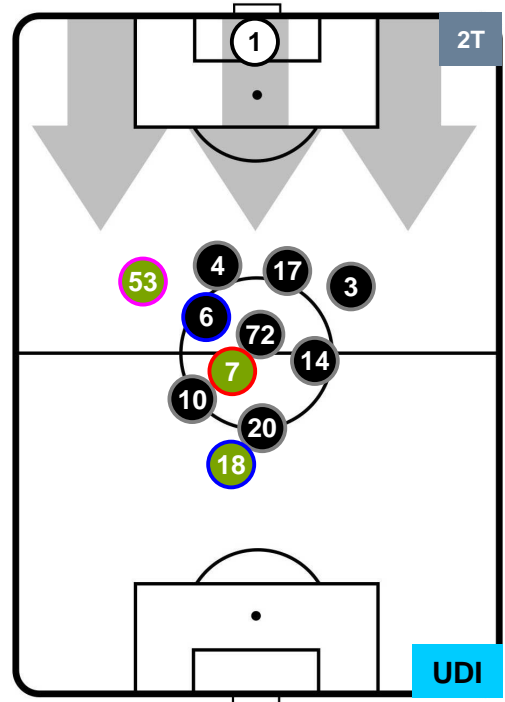

Jog-Run-Sprint (km 108.115)

26.295	73.218	8.602
--------	--------	-------

FIORENTINA

FIO 2

1 UDI

UDINESE

HEATMAP

FIORENTINA

FIO 2

1 UDI

UDINESE

POSIZIONI MEDIE

- Legenda:**
- 1ª Sostituzione ● Giocatore Entrato ● Giocatore Uscito
 - 2ª Sostituzione ● Giocatore Entrato ● Giocatore Uscito ■ Giocatore Entrato in sostituzione di ●
 - 3ª Sostituzione ● Giocatore Entrato ● Giocatore Uscito ■ Giocatore Entrato in sostituzione di ●