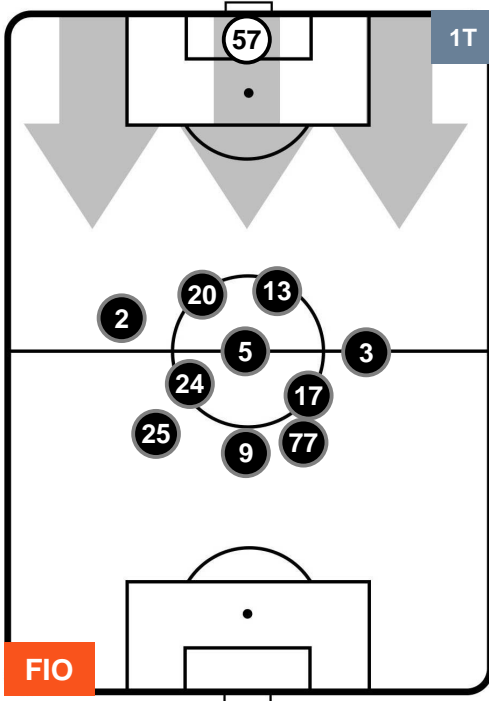

Jog-Run-Sprint (km 108.115)

26.295	73.218	8.602
--------	--------	-------

FIORENTINA

FIO 2

1 UDI

UDINESE

HEATMAP

FIORENTINA

FIO 2

1 UDI

UDINESE

POSIZIONI MEDIE

- Legenda:**
- 1ª Sostituzione ● Giocatore Entrato ● Giocatore Uscito
 - 2ª Sostituzione ● Giocatore Entrato ● Giocatore Uscito ■ Giocatore Entrato in sostituzione di ●
 - 3ª Sostituzione ● Giocatore Entrato ● Giocatore Uscito ■ Giocatore Entrato in sostituzione di ●