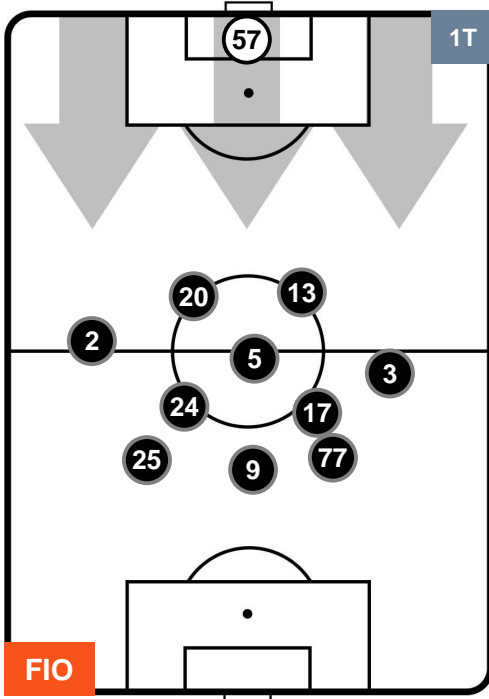

FIO 2

1 UDI

UDINESE

POSIZIONI MEDIE

- Legenda:**
- 1ª Sostituzione ● Giocatore Entrato ● Giocatore Uscito
 - 2ª Sostituzione ● Giocatore Entrato ● Giocatore Uscito ■ Giocatore Entrato in sostituzione di ●
 - 3ª Sostituzione ● Giocatore Entrato ● Giocatore Uscito ■ Giocatore Entrato in sostituzione di ●

FIORENTINA

FIO 2

1 UDI

UDINESE

POSIZIONI MEDIE POSSESSO PALLA (proprio)

- Legenda:**
- 1ª Sostituzione ● Giocatore Entrato ● Giocatore Uscito
 - 2ª Sostituzione ● Giocatore Entrato ● Giocatore Uscito ■ Giocatore Entrato in sostituzione di ●
 - 3ª Sostituzione ● Giocatore Entrato ● Giocatore Uscito ■ Giocatore Entrato in sostituzione di ●

FIORENTINA

FIO 2

1 UDI

UDINESE

POSIZIONI MEDIE POSSESSO PALLA (avversario)

- Legenda:**
- 1ª Sostituzione ● Giocatore Entrato ● Giocatore Uscito
 - 2ª Sostituzione ● Giocatore Entrato ● Giocatore Uscito ■ Giocatore Entrato in sostituzione di ●
 - 3ª Sostituzione ● Giocatore Entrato ● Giocatore Uscito ■ Giocatore Entrato in sostituzione di ●