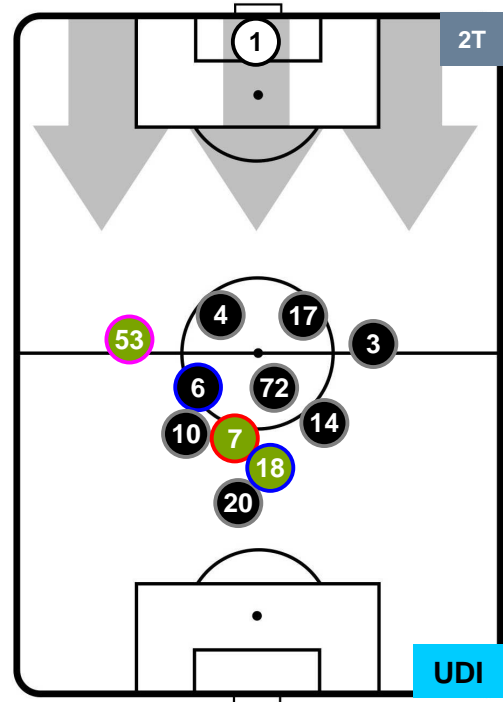

FIO 2

1 UDI

UDINESE

POSIZIONI MEDIE

- Legenda:**
- 1ª Sostituzione ● Giocatore Entrato ● Giocatore Uscito
 - 2ª Sostituzione ● Giocatore Entrato ● Giocatore Uscito ■ Giocatore Entrato in sostituzione di ●
 - 3ª Sostituzione ● Giocatore Entrato ● Giocatore Uscito ■ Giocatore Entrato in sostituzione di ●

FIORENTINA

FIO 2

1 UDI

UDINESE

POSIZIONI MEDIE POSSESSO PALLA (proprio)

- Legenda:**
- 1ª Sostituzione ● Giocatore Entrato ● Giocatore Uscito
 - 2ª Sostituzione ● Giocatore Entrato ● Giocatore Uscito ■ Giocatore Entrato in sostituzione di ●
 - 3ª Sostituzione ● Giocatore Entrato ● Giocatore Uscito ■ Giocatore Entrato in sostituzione di ●

FIORENTINA

FIO 2

1 UDI

UDINESE

POSIZIONI MEDIE POSSESSO PALLA (avversario)

- Legenda:**
- 1ª Sostituzione ● Giocatore Entrato ● Giocatore Uscito
 - 2ª Sostituzione ● Giocatore Entrato ● Giocatore Uscito ■ Giocatore Entrato in sostituzione di ●
 - 3ª Sostituzione ● Giocatore Entrato ● Giocatore Uscito ■ Giocatore Entrato in sostituzione di ●