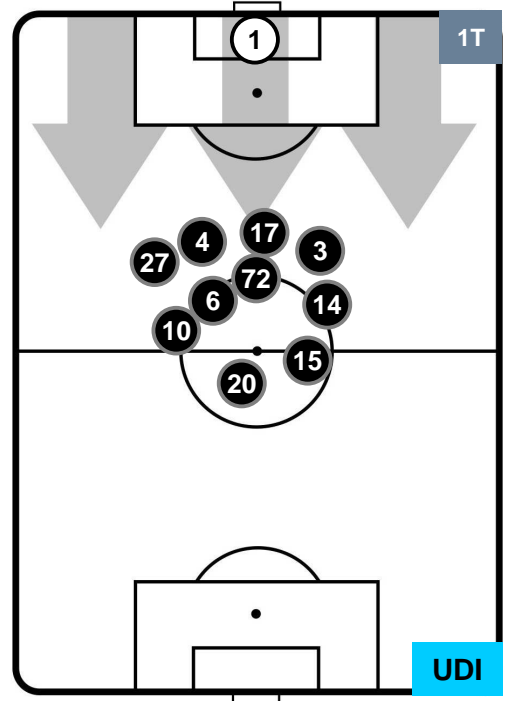

Jog-Run-Sprint (km 108.115)

26.295	73.218	8.602
--------	--------	-------

FIORENTINA

FIO 2

1 UDI

UDINESE

HEATMAP

FIORENTINA

FIO 2

1 UDI

UDINESE

POSIZIONI MEDIE

- Legenda:**
- 1ª Sostituzione ● Giocatore Entrato ● Giocatore Uscito
 - 2ª Sostituzione ● Giocatore Entrato ● Giocatore Uscito ■ Giocatore Entrato in sostituzione di ●
 - 3ª Sostituzione ● Giocatore Entrato ● Giocatore Uscito ■ Giocatore Entrato in sostituzione di ●