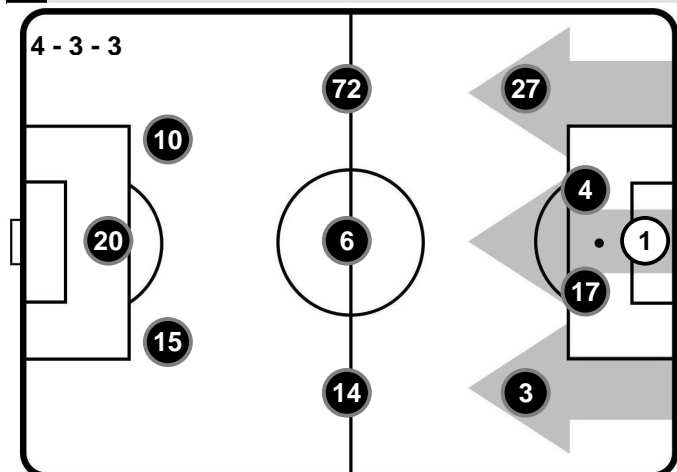

A disposizione

- 22 SIMONE SCUFFET
- 25 DAVIDE BORSELLINI
- 5 LARANGEIRA DANILO
- 7 RYDER MATOS
- 9 RIAD BAJIC
- 13 SVANTE INGELSSON
- 18 STIPE PERICA
- 23 EMIL HALLFREDSSON
- 53 KADHIM ALI ADNAN
- 96 EWANDRO
- 97 GIUSEPPE PEZZELLA
- 99 ANDRIJA BALIC

Allenatore: LUIGI DELNERI