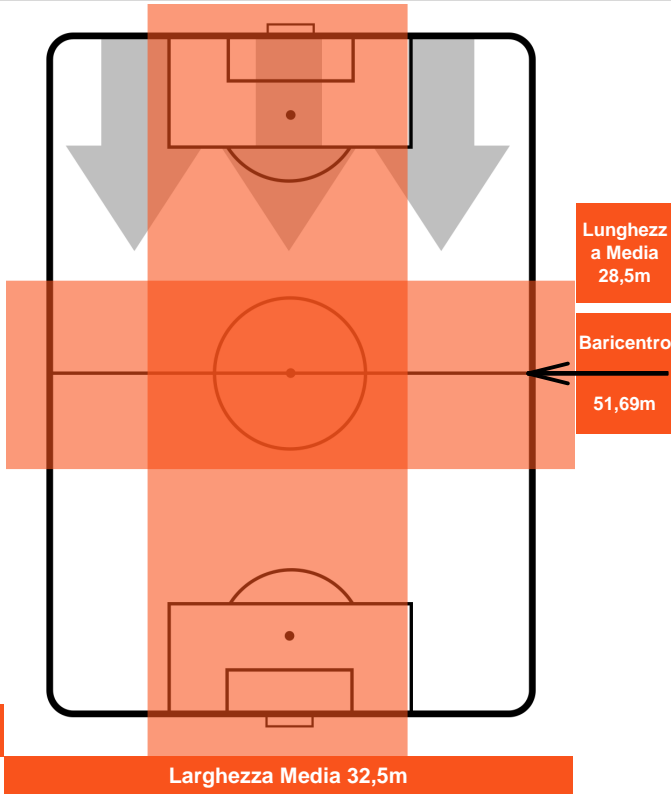

FIORENTINA

FIO 2

1 UDI

UDINESE

BARICENTRO