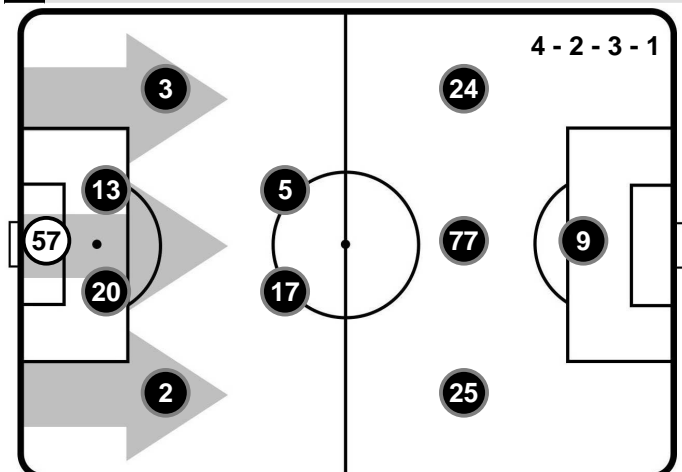

FIorentINA

FIO 2

1 UDI

UDINESE

FORMAZIONI

FIorentINA

- 57 MARCO SPORTIELLO (P)
- 2 VINCENT LAURINI
- 20 GERMAN PEZZELLA
- 13 DAVIDE ASTORI
- 3 CRISTIANO BIRAGHI
- 17 JORDAN VERETOUT
- 5 MILAN BADELJ
- 25 FEDERICO CHIESA
- 77 CYRIL THEREAU
- 24 MARCO BENASSI
- 9 GIOVANNI SIMEONE