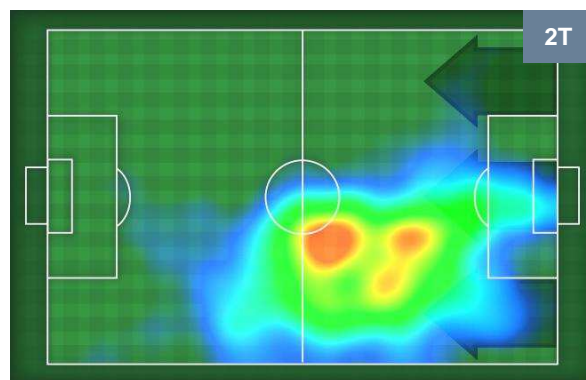

FIORENTINA

FIO 2

1 UDI

UDINESE

MVP (Most Valuable Player)

CYRIL THEREAU		77
FIORENTINA		FIO
Ruolo:	Attaccante	
Altezza:	1,89m	
Peso:	78 Kg	
Data Nascita:	24/04/1983	
Nazionalità:	FRA	
Jog 25% - Run 62% - Sprint 13%		Km 9.408
2.377	5.859	1.172
Statistiche		
Gol	2	
Occasioni da gol	3	
Totale tiri	3	
Tiri in porta (Gol)	3(2)	
Azioni attacco	4	
Falli subiti	2	
Minuti giocati	85'	
HeatMap		

SAMIR		3
UDINESE		UDI
Ruolo:	Difensore	
Altezza:	1,88m	
Peso:	70 Kg	
Data Nascita:	05/12/1994	
Nazionalità:	BRA	
Jog 32% - Run 58% - Sprint 10%		Km 9.643
3.131	5.635	0.877
Statistiche		
Gol	1	
Occasioni da gol	1	
Totale tiri	1	
Tiri in porta (Gol)	1(1)	
Azioni attacco	2	
Palle recuperate	6	
Minuti giocati	94'	
HeatMap