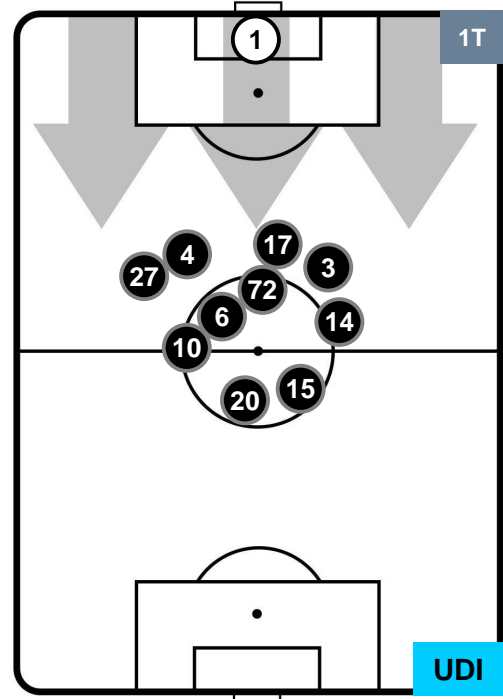

FIO 2

1 UDI

UDINESE

POSIZIONI MEDIE

- Legenda:**
- 1ª Sostituzione ● Giocatore Entrato ● Giocatore Uscito
 - 2ª Sostituzione ● Giocatore Entrato ● Giocatore Uscito ■ Giocatore Entrato in sostituzione di ●
 - 3ª Sostituzione ● Giocatore Entrato ● Giocatore Uscito ■ Giocatore Entrato in sostituzione di ●

FIORENTINA

FIO 2

1 UDI

UDINESE

POSIZIONI MEDIE POSSESSO PALLA (proprio)

- Legenda:**
- 1ª Sostituzione ● Giocatore Entrato ● Giocatore Uscito
 - 2ª Sostituzione ● Giocatore Entrato ● Giocatore Uscito ■ Giocatore Entrato in sostituzione di ●
 - 3ª Sostituzione ● Giocatore Entrato ● Giocatore Uscito ■ Giocatore Entrato in sostituzione di ●

FIORENTINA

FIO 2

1 UDI

UDINESE

POSIZIONI MEDIE POSSESSO PALLA (avversario)

- Legenda:**
- 1ª Sostituzione ● Giocatore Entrato ● Giocatore Uscito
 - 2ª Sostituzione ● Giocatore Entrato ● Giocatore Uscito ■ Giocatore Entrato in sostituzione di ●
 - 3ª Sostituzione ● Giocatore Entrato ● Giocatore Uscito ■ Giocatore Entrato in sostituzione di ●