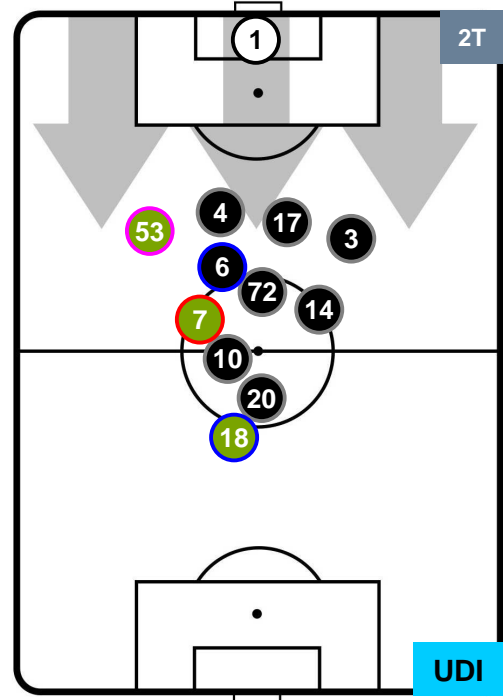

FIORENTINA

FIO 2

1 UDI

UDINESE

POSIZIONI MEDIE POSSESSO PALLA (proprio)

- Legenda:**
- 1ª Sostituzione ● Giocatore Entrato ● Giocatore Uscito
 - 2ª Sostituzione ● Giocatore Entrato ● Giocatore Uscito ■ Giocatore Entrato in sostituzione di ●
 - 3ª Sostituzione ● Giocatore Entrato ● Giocatore Uscito ■ Giocatore Entrato in sostituzione di ●

FIORENTINA

FIO 2

1 UDI

UDINESE

POSIZIONI MEDIE POSSESSO PALLA (avversario)

- Legenda:**
- 1ª Sostituzione ● Giocatore Entrato ● Giocatore Uscito
 - 2ª Sostituzione ● Giocatore Entrato ● Giocatore Uscito ■ Giocatore Entrato in sostituzione di ●
 - 3ª Sostituzione ● Giocatore Entrato ● Giocatore Uscito ■ Giocatore Entrato in sostituzione di ●