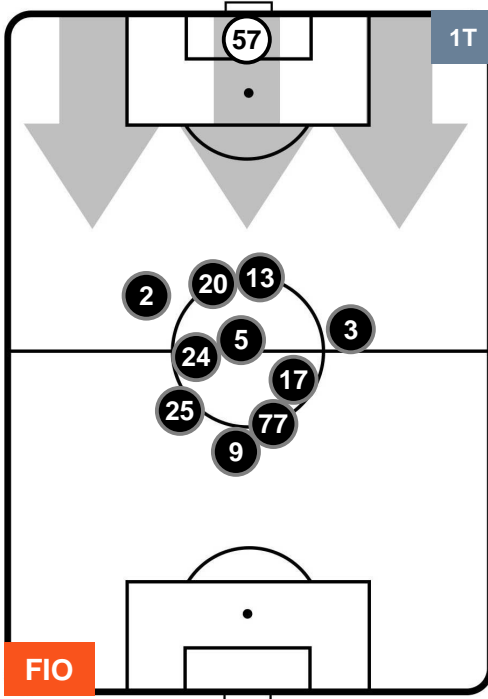

FIORENTINA

FIO 2

1 UDI

UDINESE

POSIZIONI MEDIE POSSESSO PALLA (proprio)

- Legenda:**
- 1ª Sostituzione ● Giocatore Entrato ● Giocatore Uscito
 - 2ª Sostituzione ● Giocatore Entrato ● Giocatore Uscito ■ Giocatore Entrato in sostituzione di ●
 - 3ª Sostituzione ● Giocatore Entrato ● Giocatore Uscito ■ Giocatore Entrato in sostituzione di ●

FIORENTINA

FIO 2

1 UDI

UDINESE

POSIZIONI MEDIE POSSESSO PALLA (avversario)

- Legenda:**
- 1ª Sostituzione ● Giocatore Entrato ● Giocatore Uscito
 - 2ª Sostituzione ● Giocatore Entrato ● Giocatore Uscito ■ Giocatore Entrato in sostituzione di ●
 - 3ª Sostituzione ● Giocatore Entrato ● Giocatore Uscito ■ Giocatore Entrato in sostituzione di ●