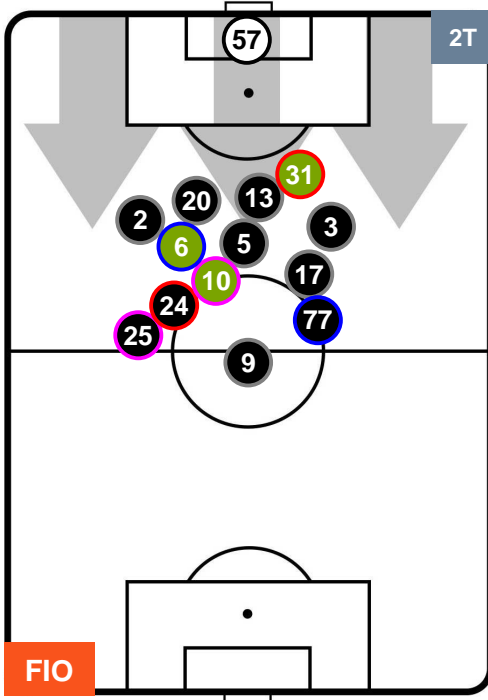

FIORENTINA

FIO 2

1 UDI

UDINESE

POSIZIONI MEDIE POSSESSO PALLA (proprio)

- Legenda:**
- 1ª Sostituzione ● Giocatore Entrato ● Giocatore Uscito
 - 2ª Sostituzione ● Giocatore Entrato ● Giocatore Uscito ■ Giocatore Entrato in sostituzione di ●
 - 3ª Sostituzione ● Giocatore Entrato ● Giocatore Uscito ■ Giocatore Entrato in sostituzione di ●

FIORENTINA

FIO 2

1 UDI

UDINESE

POSIZIONI MEDIE POSSESSO PALLA (avversario)

- Legenda:**
- 1ª Sostituzione ● Giocatore Entrato ● Giocatore Uscito
 - 2ª Sostituzione ● Giocatore Entrato ● Giocatore Uscito ■ Giocatore Entrato in sostituzione di ●
 - 3ª Sostituzione ● Giocatore Entrato ● Giocatore Uscito ■ Giocatore Entrato in sostituzione di ●