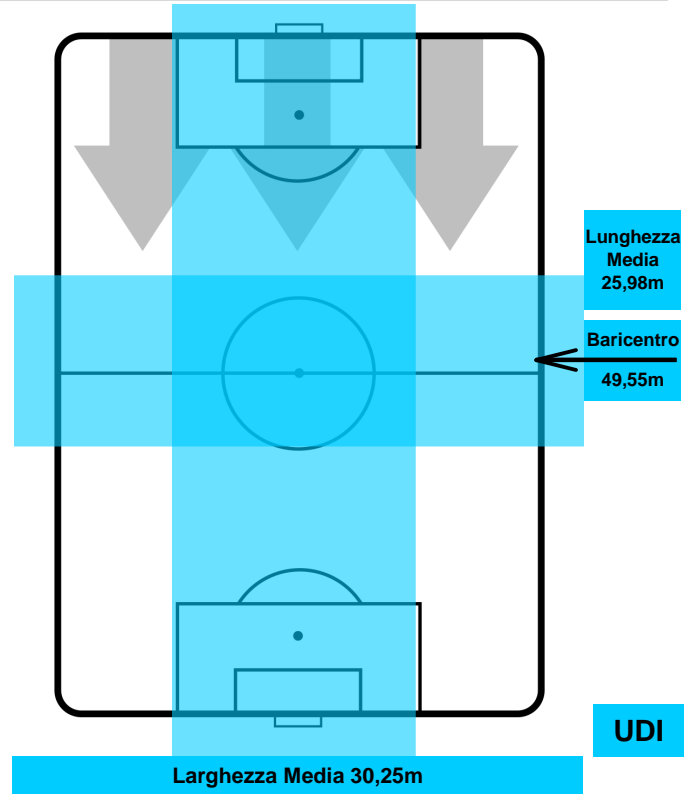

FIORENTINA

FIO 2

1 UDI

UDINESE

BARICENTRO