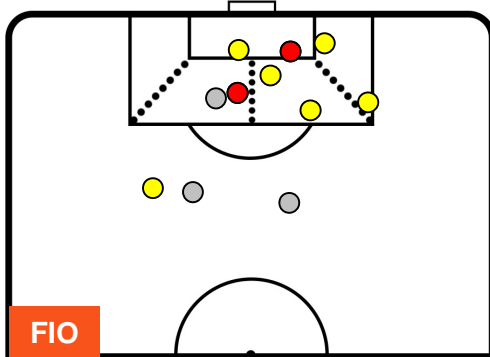

FIORENTINA

FIO 2

1 UDI

UDINESE

POSIZIONI MEDIE POSSESSO PALLA (avversario)

- Legenda:**
- 1ª Sostituzione ● Giocatore Entrato ● Giocatore Uscito
 - 2ª Sostituzione ● Giocatore Entrato ● Giocatore Uscito ■ Giocatore Entrato in sostituzione di ●
 - 3ª Sostituzione ● Giocatore Entrato ● Giocatore Uscito ■ Giocatore Entrato in sostituzione di ●

1 UDI

UDINESE

ZONE DI TIRO

2	Gol	1
8	In porta	2
3	Fuori Porta	5

CROSS IN GIOCO

PALLE RECUPERATE

FIORENTINA

FIO 2