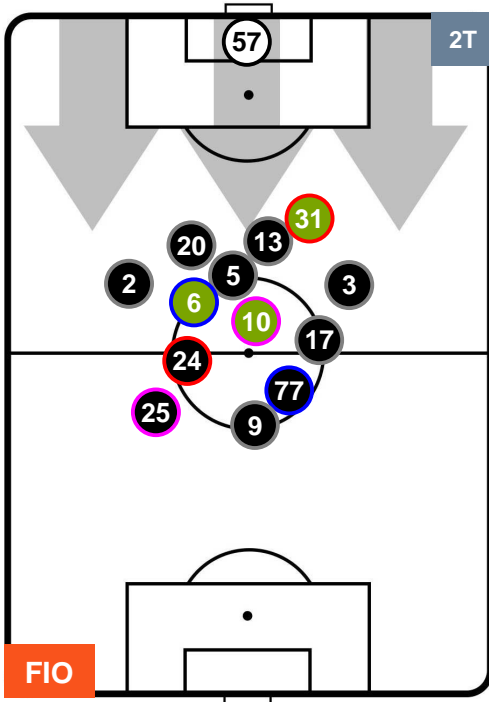

Jog-Run-Sprint (km 108.115)

26.295	73.218	8.602
--------	--------	-------

FIORENTINA

FIO 2

1 UDI

UDINESE

HEATMAP

FIORENTINA

FIO 2

1 UDI

UDINESE

POSIZIONI MEDIE

- Legenda:**
- 1ª Sostituzione ● Giocatore Entrato ● Giocatore Uscito
 - 2ª Sostituzione ● Giocatore Entrato ● Giocatore Uscito ■ Giocatore Entrato in sostituzione di ●
 - 3ª Sostituzione ● Giocatore Entrato ● Giocatore Uscito ■ Giocatore Entrato in sostituzione di ●