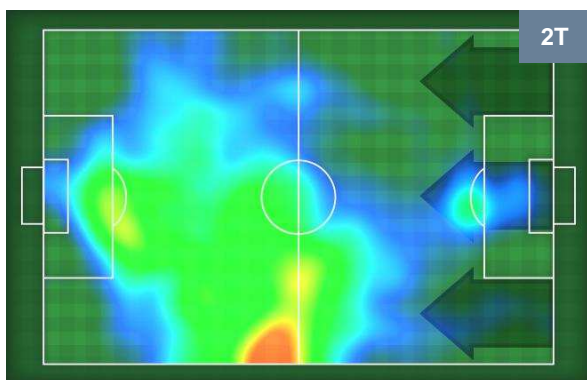

FIORENTINA

FIO 2

1 UDI

UDINESE

MVP (Most Valuable Player)

CYRIL THEREAU		77
FIORENTINA		FIO
Ruolo:	Attaccante	
Altezza:	1,89m	
Peso:	78 Kg	
Data Nascita:	24/04/1983	
Nazionalità:	FRA	
Jog 25% - Run 62% - Sprint 13%		Km 9.408
2.377	5.859	1.172
Statistiche		
Gol	2	
Occasioni da gol	3	
Totale tiri	3	
Tiri in porta (Gol)	3(2)	
Azioni attacco	4	
Falli subiti	2	
Minuti giocati	85'	
HeatMap		

SAMIR		3
UDINESE		UDI
Ruolo:	Difensore	
Altezza:	1,88m	
Peso:	70 Kg	
Data Nascita:	05/12/1994	
Nazionalità:	BRA	
Jog 32% - Run 58% - Sprint 10%		Km 9.643
3.131	5.635	0.877
Statistiche		
Gol	1	
Occasioni da gol	1	
Totale tiri	1	
Tiri in porta (Gol)	1(1)	
Azioni attacco	2	
Palle recuperate	6	
Minuti giocati	94'	
HeatMap