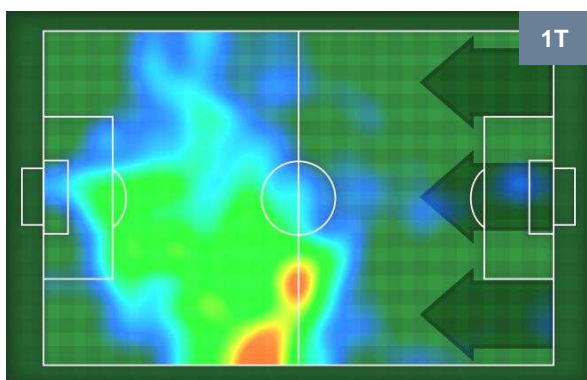

FIORENTINA

FIO 2

1 UDI

UDINESE

MVP (Most Valuable Player)

CYRIL THEREAU		77
FIORENTINA		FIO
Ruolo:	Attaccante	
Altezza:	1,89m	
Peso:	78 Kg	
Data Nascita:	24/04/1983	
Nazionalità:	FRA	
Jog 25% - Run 62% - Sprint 13%		Km 9.408
2.377	5.859	1.172
Statistiche		
Gol	2	
Occasioni da gol	3	
Totale tiri	3	
Tiri in porta (Gol)	3(2)	
Azioni attacco	4	
Falli subiti	2	
Minuti giocati	85'	
HeatMap		

SAMIR		3
UDINESE		UDI
Ruolo:	Difensore	
Altezza:	1,88m	
Peso:	70 Kg	
Data Nascita:	05/12/1994	
Nazionalità:	BRA	
Jog 32% - Run 58% - Sprint 10%		Km 9.643
3.131	5.635	0.877
Statistiche		
Gol	1	
Occasioni da gol	1	
Totale tiri	1	
Tiri in porta (Gol)	1(1)	
Azioni attacco	2	
Palle recuperate	6	
Minuti giocati	94'	
HeatMap