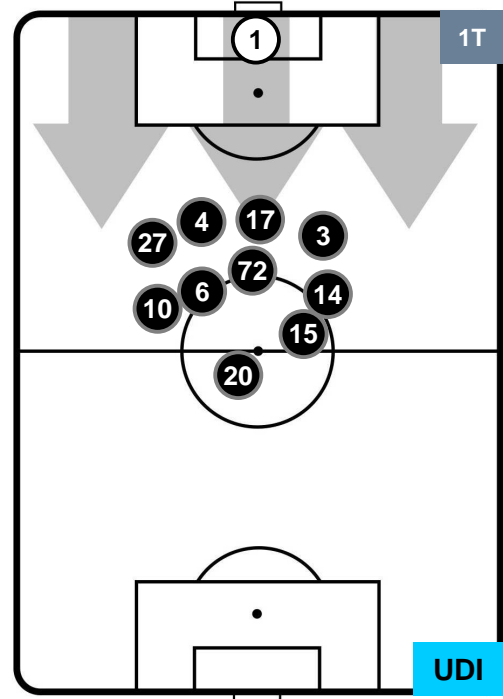

FIORENTINA

FIO 2

1 UDI

UDINESE

POSIZIONI MEDIE POSSESSO PALLA (proprio)

- Legenda:**
- 1ª Sostituzione ● Giocatore Entrato ● Giocatore Uscito
 - 2ª Sostituzione ● Giocatore Entrato ● Giocatore Uscito ■ Giocatore Entrato in sostituzione di ●
 - 3ª Sostituzione ● Giocatore Entrato ● Giocatore Uscito ■ Giocatore Entrato in sostituzione di ●

FIORENTINA

FIO 2

1 UDI

UDINESE

POSIZIONI MEDIE POSSESSO PALLA (avversario)

- Legenda:**
- 1ª Sostituzione ● Giocatore Entrato ● Giocatore Uscito
 - 2ª Sostituzione ● Giocatore Entrato ● Giocatore Uscito ■ Giocatore Entrato in sostituzione di ●
 - 3ª Sostituzione ● Giocatore Entrato ● Giocatore Uscito ■ Giocatore Entrato in sostituzione di ●