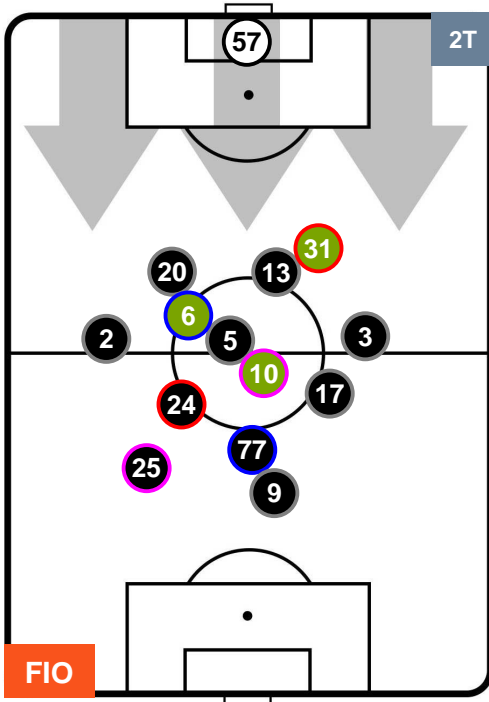

FIO 2

1 UDI

UDINESE

POSIZIONI MEDIE

- Legenda:**
- 1ª Sostituzione ● Giocatore Entrato ● Giocatore Uscito
 - 2ª Sostituzione ● Giocatore Entrato ● Giocatore Uscito ■ Giocatore Entrato in sostituzione di ●
 - 3ª Sostituzione ● Giocatore Entrato ● Giocatore Uscito ■ Giocatore Entrato in sostituzione di ●

FIORENTINA

FIO 2

1 UDI

UDINESE

POSIZIONI MEDIE POSSESSO PALLA (proprio)

- Legenda:**
- 1ª Sostituzione ● Giocatore Entrato ● Giocatore Uscito
 - 2ª Sostituzione ● Giocatore Entrato ● Giocatore Uscito ■ Giocatore Entrato in sostituzione di ●
 - 3ª Sostituzione ● Giocatore Entrato ● Giocatore Uscito ■ Giocatore Entrato in sostituzione di ●

FIORENTINA

FIO 2

1 UDI

UDINESE

POSIZIONI MEDIE POSSESSO PALLA (avversario)

- Legenda:**
- 1ª Sostituzione ● Giocatore Entrato ● Giocatore Uscito
 - 2ª Sostituzione ● Giocatore Entrato ● Giocatore Uscito ■ Giocatore Entrato in sostituzione di ●
 - 3ª Sostituzione ● Giocatore Entrato ● Giocatore Uscito ■ Giocatore Entrato in sostituzione di ●