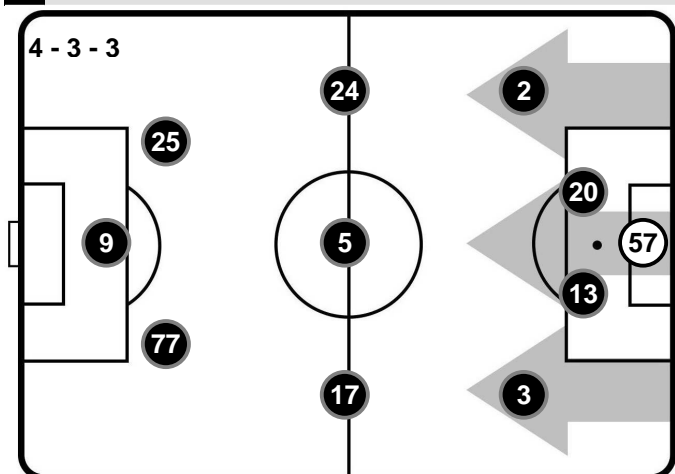

VALENTINO FIORITO

MARCO ZAPPATORE

ALEANDRO DI PAOLO

MAURIZIO MARIANI

GIACOMO PAGANESSI

FIORENTINA

- 57 MARCO SPORTIELLO (P)
- 2 VINCENT LAURINI
- 20 GERMAN PEZZELLA
- 13 DAVIDE ASTORI
- 3 CRISTIANO BIRAGHI
- 24 MARCO BENASSI
- 5 MILAN BADELJ
- 17 JORDAN VERETOUT
- 25 FEDERICO CHIESA
- 9 GIOVANNI SIMEONE
- 77 CYRIL THEREAU