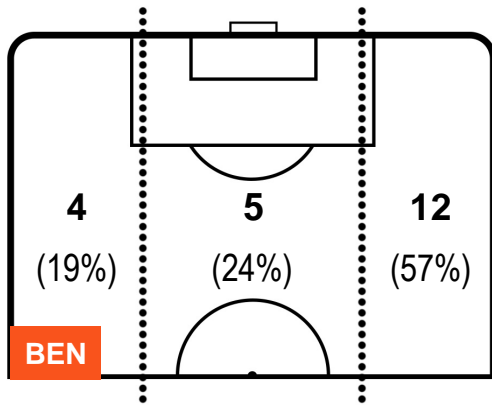

BENEVENTO **BEN 0** **3** **FIO** FIORENTINA

POSIZIONI MEDIE POSSESSO PALLA (avversario)

- Legenda:**
- 1ª Sostituzione Giocatore Entrato Giocatore Uscito
 - 2ª Sostituzione Giocatore Entrato Giocatore Uscito Giocatore Entrato in sostituzione di
 - 3ª Sostituzione Giocatore Entrato Giocatore Uscito Giocatore Entrato in sostituzione di

BENEVENTO **BEN** **0** **3** **FIO** FIORENTINA

BARICENTRO

BILANCIAMENTO OFFENSIVO

BENEVENTO **BEN 0** **3 FIO** FIORENTINA

ZONE DI TIRO

0	Gol	3
2	In porta	9
5	Fuori Porta	5

CROSS IN GIOCO

PALLE RECUPERATE