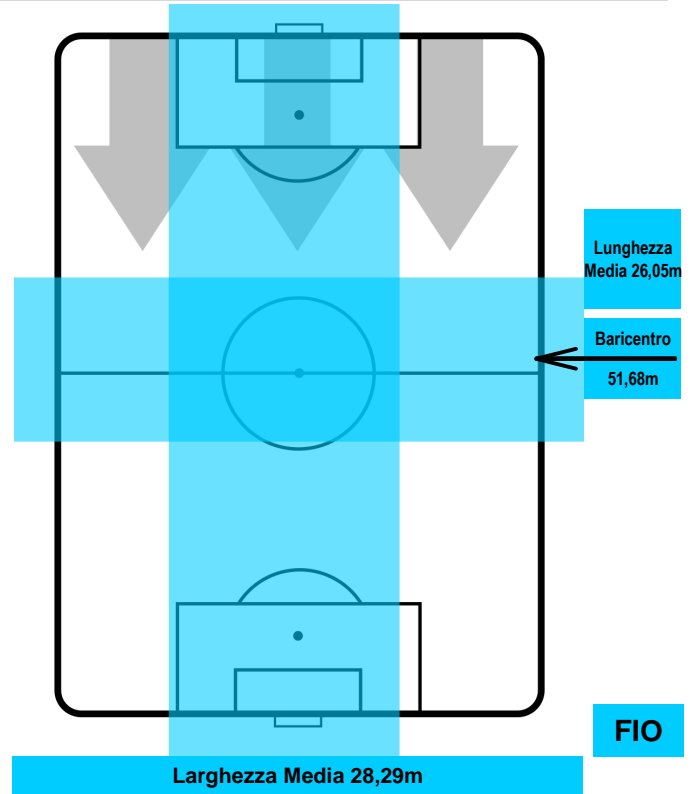

BENEVENTO **BEN** **0** **3** **FIO** FIORENTINA

BARICENTRO