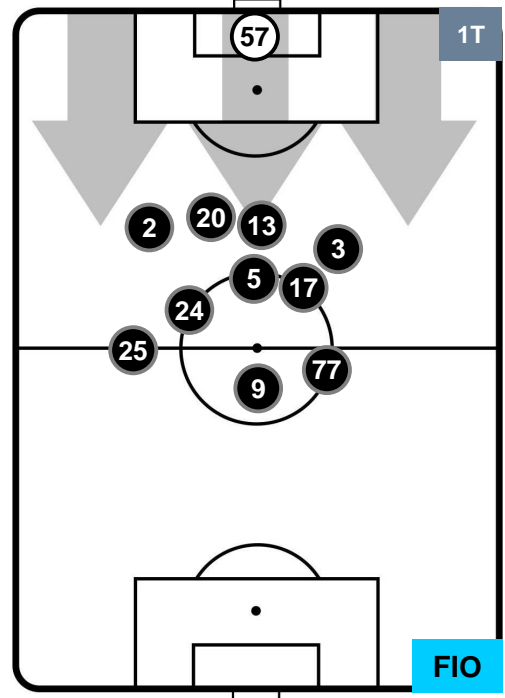

Legenda:

- 1ª Sostituzione Giocatore Entrato Giocatore Uscito
- 2ª Sostituzione Giocatore Entrato Giocatore Uscito Giocatore Entrato in sostituzione di
- 3ª Sostituzione Giocatore Entrato Giocatore Uscito Giocatore Entrato in sostituzione di

BENEVENTO **BEN 0** **3** **FIO** FIORENTINA

POSIZIONI MEDIE POSSESSO PALLA (proprio)

- Legenda:**
- 1ª Sostituzione Giocatore Entrato Giocatore Uscito
 - 2ª Sostituzione Giocatore Entrato Giocatore Uscito Giocatore Entrato in sostituzione di
 - 3ª Sostituzione Giocatore Entrato Giocatore Uscito Giocatore Entrato in sostituzione di

BENEVENTO **BEN 0** **3** **FIO** FIORENTINA

POSIZIONI MEDIE POSSESSO PALLA (avversario)

- Legenda:**
- 1ª Sostituzione Giocatore Entrato Giocatore Uscito
 - 2ª Sostituzione Giocatore Entrato Giocatore Uscito Giocatore Entrato in sostituzione di
 - 3ª Sostituzione Giocatore Entrato Giocatore Uscito Giocatore Entrato in sostituzione di