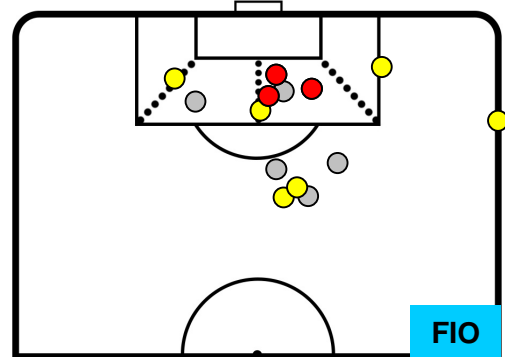

BENEVENTO **BEN 0** **3** **FIO** FIORENTINA

POSIZIONI MEDIE POSSESSO PALLA (avversario)

- Legenda:**
- 1ª Sostituzione Giocatore Entrato Giocatore Uscito
 - 2ª Sostituzione Giocatore Entrato Giocatore Uscito Giocatore Entrato in sostituzione di
 - 3ª Sostituzione Giocatore Entrato Giocatore Uscito Giocatore Entrato in sostituzione di

BENEVENTO **BEN** **0** **3** **FIO** FIORENTINA

BARICENTRO

BILANCIAMENTO OFFENSIVO

BENEVENTO **BEN 0** **3 FIO** FIORENTINA

ZONE DI TIRO

0	Gol	3
2	In porta	9
5	Fuori Porta	5

CROSS IN GIOCO

PALLE RECUPERATE