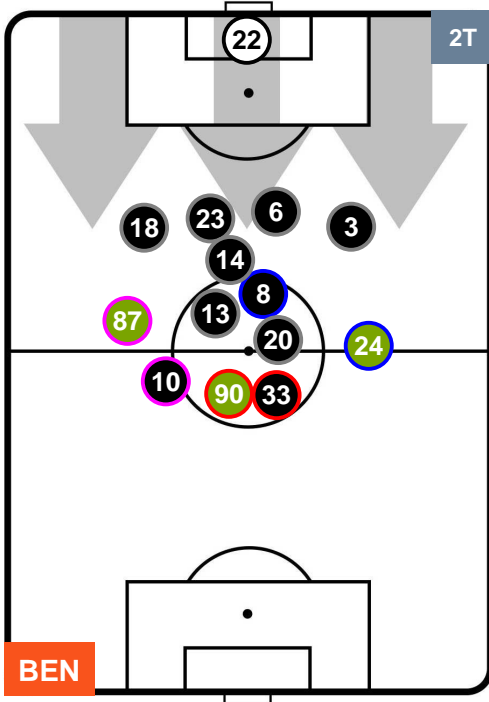

Legenda:

- 1ª Sostituzione Giocatore Entrato Giocatore Uscito
- 2ª Sostituzione Giocatore Entrato Giocatore Uscito Giocatore Entrato in sostituzione di
- 3ª Sostituzione Giocatore Entrato Giocatore Uscito Giocatore Entrato in sostituzione di

BENEVENTO **BEN 0** **3** **FIO** FIORENTINA

POSIZIONI MEDIE POSSESSO PALLA (proprio)

- Legenda:**
- 1ª Sostituzione Giocatore Entrato Giocatore Uscito
 - 2ª Sostituzione Giocatore Entrato Giocatore Uscito Giocatore Entrato in sostituzione di
 - 3ª Sostituzione Giocatore Entrato Giocatore Uscito Giocatore Entrato in sostituzione di

BENEVENTO **BEN 0** **3** **FIO** FIORENTINA

POSIZIONI MEDIE POSSESSO PALLA (avversario)

- Legenda:**
- 1ª Sostituzione Giocatore Entrato Giocatore Uscito
 - 2ª Sostituzione Giocatore Entrato Giocatore Uscito Giocatore Entrato in sostituzione di
 - 3ª Sostituzione Giocatore Entrato Giocatore Uscito Giocatore Entrato in sostituzione di