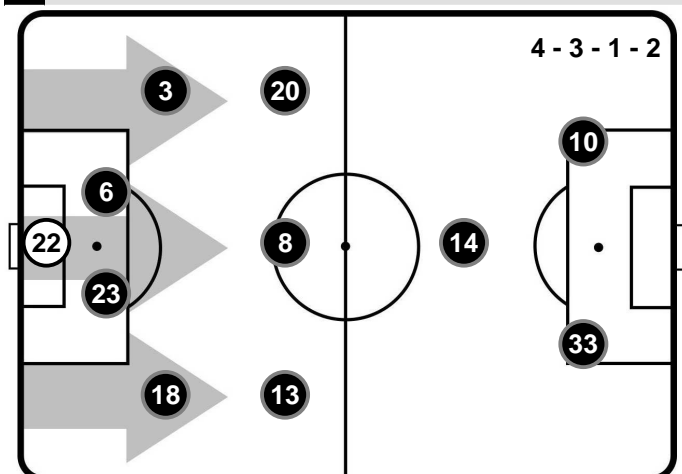

BENEVENTO

BEN 0

3 FIO

FIORENTINA

FORMAZIONI

BENEVENTO

- 22 ALBERTO BRIGNOLI (P)
- 18 BRIGHT GYAMFI
- 23 LORENZO VENUTI
- 6 BERAT DJIMSITI
- 3 GAETANO LETIZIA
- 13 RAMAN CHIBSAH
- 8 DANILO CATALDI
- 20 LEDIAN MEMUSHAJ
- 14 NICOLAS VIOLA
- 33 PIETRO IEMMELLO
- 10 AMATO CICIRETTI