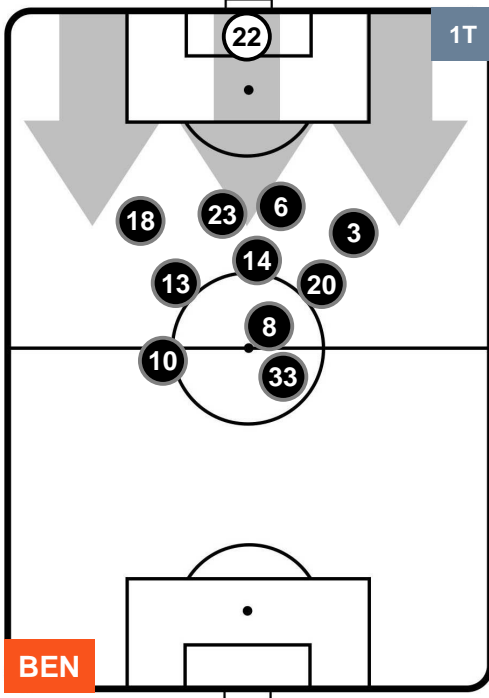

Legenda:

- 1ª Sostituzione Giocatore Entrato Giocatore Uscito
- 2ª Sostituzione Giocatore Entrato Giocatore Uscito Giocatore Entrato in sostituzione di
- 3ª Sostituzione Giocatore Entrato Giocatore Uscito Giocatore Entrato in sostituzione di

BENEVENTO **BEN 0** **3** **FIO** FIORENTINA

POSIZIONI MEDIE POSSESSO PALLA (proprio)

- Legenda:**
- 1ª Sostituzione Giocatore Entrato Giocatore Uscito
 - 2ª Sostituzione Giocatore Entrato Giocatore Uscito Giocatore Entrato in sostituzione di
 - 3ª Sostituzione Giocatore Entrato Giocatore Uscito Giocatore Entrato in sostituzione di

BENEVENTO **BEN 0** **3** **FIO** FIORENTINA

POSIZIONI MEDIE POSSESSO PALLA (avversario)

- Legenda:**
- 1ª Sostituzione Giocatore Entrato Giocatore Uscito
 - 2ª Sostituzione Giocatore Entrato Giocatore Uscito Giocatore Entrato in sostituzione di
 - 3ª Sostituzione Giocatore Entrato Giocatore Uscito Giocatore Entrato in sostituzione di