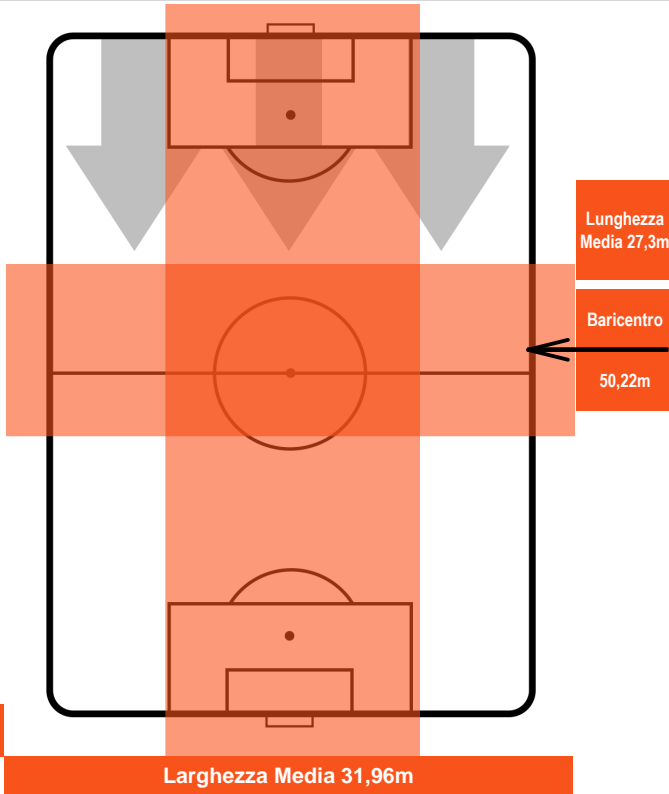

BENEVENTO **BEN 0** **3** **FIO** FIORENTINA

POSIZIONI MEDIE POSSESSO PALLA (proprio)

- Legenda:**
- 1ª Sostituzione Giocatore Entrato Giocatore Uscito
 - 2ª Sostituzione Giocatore Entrato Giocatore Uscito Giocatore Entrato in sostituzione di
 - 3ª Sostituzione Giocatore Entrato Giocatore Uscito Giocatore Entrato in sostituzione di

BENEVENTO **BEN 0** **3** **FIO** FIORENTINA

POSIZIONI MEDIE POSSESSO PALLA (avversario)

- Legenda:**
- 1ª Sostituzione Giocatore Entrato Giocatore Uscito
 - 2ª Sostituzione Giocatore Entrato Giocatore Uscito Giocatore Entrato in sostituzione di
 - 3ª Sostituzione Giocatore Entrato Giocatore Uscito Giocatore Entrato in sostituzione di

BENEVENTO **BEN** **0** **3** **FIO** FIORENTINA

BARICENTRO

BILANCIAMENTO OFFENSIVO

BENEVENTO **BEN 0** **3 FIO** FIORENTINA

ZONE DI TIRO

0	Gol	3
2	In porta	9
5	Fuori Porta	5

CROSS IN GIOCO

PALLE RECUPERATE