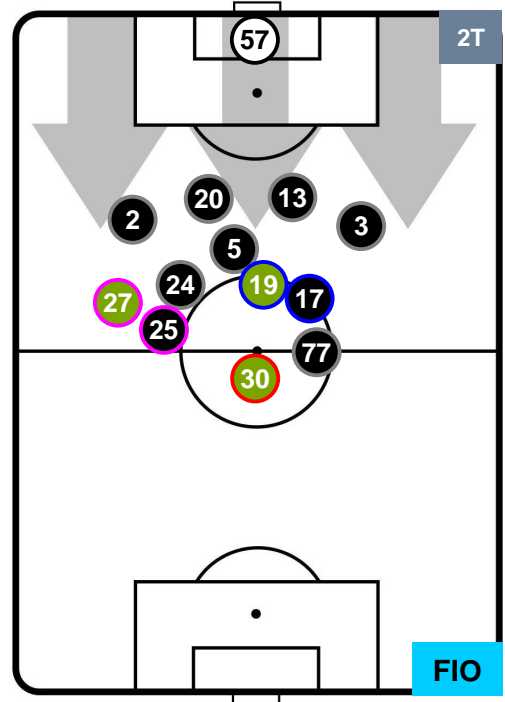

Legenda:

- 1ª Sostituzione Giocatore Entrato Giocatore Uscito
- 2ª Sostituzione Giocatore Entrato Giocatore Uscito Giocatore Entrato in sostituzione di
- 3ª Sostituzione Giocatore Entrato Giocatore Uscito Giocatore Entrato in sostituzione di

BENEVENTO **BEN 0** **3** **FIO** FIORENTINA

POSIZIONI MEDIE POSSESSO PALLA (proprio)

- Legenda:**
- 1ª Sostituzione Giocatore Entrato Giocatore Uscito
 - 2ª Sostituzione Giocatore Entrato Giocatore Uscito Giocatore Entrato in sostituzione di
 - 3ª Sostituzione Giocatore Entrato Giocatore Uscito Giocatore Entrato in sostituzione di

BENEVENTO **BEN 0** **3** **FIO** FIORENTINA

POSIZIONI MEDIE POSSESSO PALLA (avversario)

- Legenda:**
- 1ª Sostituzione Giocatore Entrato Giocatore Uscito
 - 2ª Sostituzione Giocatore Entrato Giocatore Uscito Giocatore Entrato in sostituzione di
 - 3ª Sostituzione Giocatore Entrato Giocatore Uscito Giocatore Entrato in sostituzione di