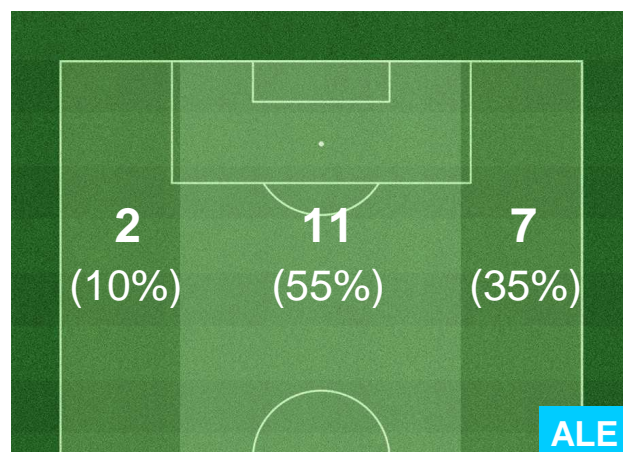

PALERMO

PAL 2

3 ALE

ALESSANDRIA

RANKING GIOCATORI

Tiri in porta (Gol)

1	A. TRAJKOVSKI	PAL	4(1)
2	G. NICCO	ALE	2(1)
3	M. FISCHNALLER	ALE	1(0)
4	A. GILARDINO	PAL	1(1)
5	O. HILJEMARK	PAL	1(0)

Tiri fuori su azione

1	M. FISCHNALLER	ALE	2
2	S. BRANCA	ALE	1

Occasioni da gol

1	G. NICCO	ALE	3
2	M. FISCHNALLER	ALE	2
3	A. GILARDINO	PAL	2
4	M. MARCONI	ALE	1
5	L. RIGONI	PAL	1

Assist

1	M. MARRAS	ALE	2
2	R. QUAISON	PAL	1
3	R. SABATO	ALE	1

Cross

1	V. CELJAK	ALE	2
2	G. NICCO	ALE	2
3	F. DAPRELA'	PAL	1
4	M. MARRAS	ALE	1
5	G. PEZZELLA	PAL	1

Palle recuperate

1	M. MARRAS	ALE	5
2	R. SABATO	ALE	5
3	A. EL KAOUTARI	PAL	4
4	O. HILJEMARK	PAL	4
5	E. MARESCA	PAL	4

Palle perse

1	A. TRAJKOVSKI	PAL	8
2	O. HILJEMARK	PAL	6
3	S. BRANCA	ALE	5
4	A. IUNCO	ALE	4
5	M. MARRAS	ALE	4

Falli fatti

1	G. NICCO	ALE	5
2	A. RISPOLI	PAL	3
3	A. EL KAOUTARI	PAL	2
4	A. IUNCO	ALE	2
5	M. MARCONI	ALE	2

Falli subiti

1	F. DAPRELA'	PAL	3
2	E. MARESCA	PAL	3
3	C. SOSA	ALE	3
4	S. ANDELKOVIC	PAL	2
5	A. EL KAOUTARI	PAL	2

BILANCIAMENTO OFFENSIVO