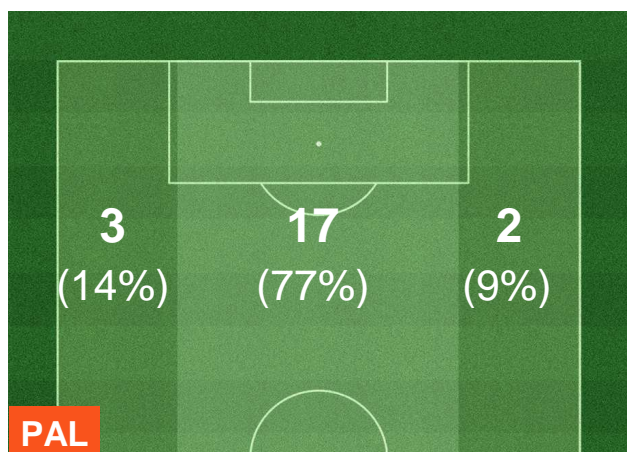

PALERMO

PAL 2

3 ALE

ALESSANDRIA

RANKING GIOCATORI

Tiri in porta (Gol)

1	A. TRAJKOVSKI	PAL	4(1)
2	G. NICCO	ALE	2(1)
3	M. FISCHNALLER	ALE	1(0)
4	A. GILARDINO	PAL	1(1)
5	O. HILJEMARK	PAL	1(0)

Tiri fuori su azione

1	M. FISCHNALLER	ALE	2
2	S. BRANCA	ALE	1

Occasioni da gol

1	G. NICCO	ALE	3
2	M. FISCHNALLER	ALE	2
3	A. GILARDINO	PAL	2
4	M. MARCONI	ALE	1
5	L. RIGONI	PAL	1

Assist

1	M. MARRAS	ALE	2
2	R. QUAISON	PAL	1
3	R. SABATO	ALE	1

Cross

1	V. CELJAK	ALE	2
2	G. NICCO	ALE	2
3	F. DAPRELA'	PAL	1
4	M. MARRAS	ALE	1
5	G. PEZZELLA	PAL	1

Palle recuperate

1	M. MARRAS	ALE	5
2	R. SABATO	ALE	5
3	A. EL KAOUTARI	PAL	4
4	O. HILJEMARK	PAL	4
5	E. MARESCA	PAL	4

Palle perse

1	A. TRAJKOVSKI	PAL	8
2	O. HILJEMARK	PAL	6
3	S. BRANCA	ALE	5
4	A. IUNCO	ALE	4
5	M. MARRAS	ALE	4

Falli fatti

1	G. NICCO	ALE	5
2	A. RISPOLI	PAL	3
3	A. EL KAOUTARI	PAL	2
4	A. IUNCO	ALE	2
5	M. MARCONI	ALE	2

Falli subiti

1	F. DAPRELA'	PAL	3
2	E. MARESCA	PAL	3
3	C. SOSA	ALE	3
4	S. ANDELKOVIC	PAL	2
5	A. EL KAOUTARI	PAL	2

BILANCIAMENTO OFFENSIVO