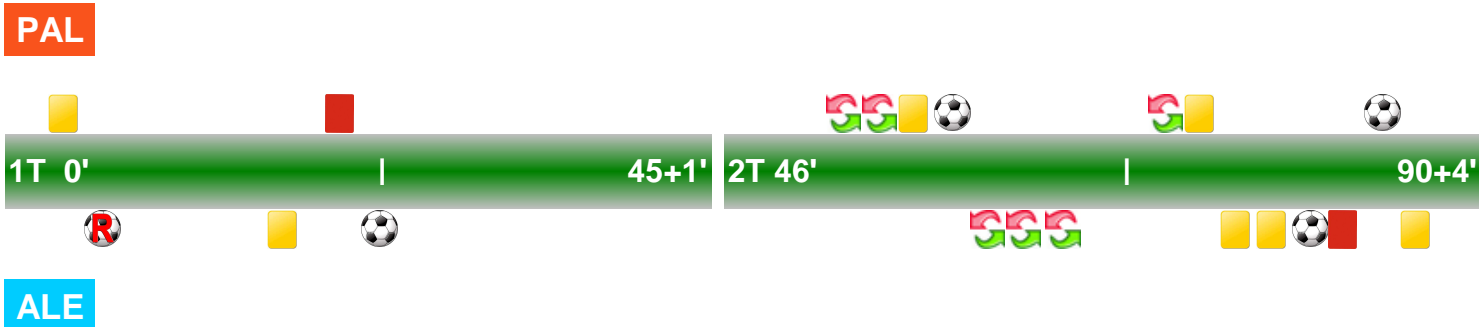

PALERMO **PAL 2** **3 ALE** ALESSANDRIA

CRONOLOGIA

PALERMO		PAL	ALESSANDRIA		ALE
	3' A. RISPOLI			4' M. LOVISO	0-1
	22' F. VAZQUEZ			18' A. SIRRI	
				23' M. MARCONI	0-2
	52' M. MORGANELLA | A. RISPOLI			57' M. FISCHNALLER | A. IUNCO	
	52' A. GILARDINO | L. RIGONI			61' R. BOCALON | M. MARCONI	
	53' R. QUAISON			67' A. MEZAVILLA | M. LOVISO	
	55' A. TRAJKOVSKI	1-2		78' G. NICCO	
	74' G. PEZZELLA | R. QUAISON			80' R. SABATO	
	75' F. DAPRELA'			82' G. NICCO	1-3
	85' A. GILARDINO	2-3		83' R. SABATO	
				90' S. BRANCA	

Legenda:

	Gol		Rigore		Ammonizione		Espulsione
	Autogol		Rigore sbagliato		Doppia Ammonizione		Sostituzione