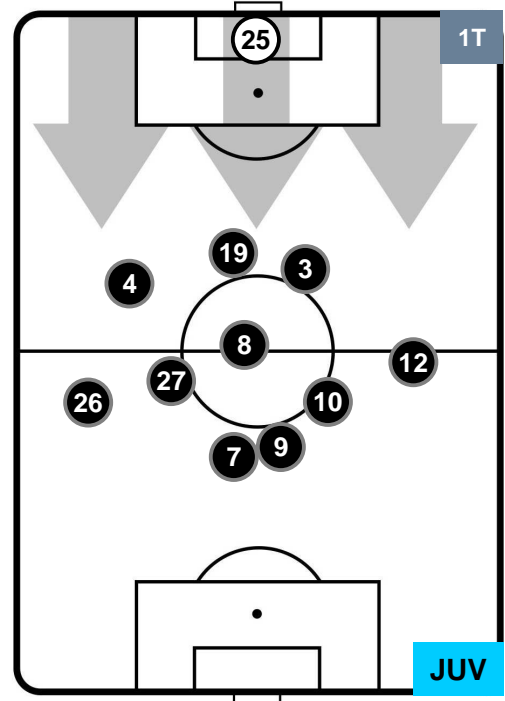

1 JUV

JUVENTUS

POSIZIONI MEDIE

- Legenda:
- 1^ Sostituzione
 - Giocatore Entrato
 - Giocatore Uscito
 - 2^ Sostituzione
 - Giocatore Entrato
 - Giocatore Uscito
 - 3^ Sostituzione
 - Giocatore Entrato
 - Giocatore Uscito

LAZIO

LAZ 0

1 JUV

JUVENTUS

POSIZIONI MEDIE POSSESSO PALLA (proprio)

- Legenda:
- 1^ Sostituzione ● Giocatore Entrato ● Giocatore Uscito
 - 2^ Sostituzione ● Giocatore Entrato ● Giocatore Uscito
 - 3^ Sostituzione ● Giocatore Entrato ● Giocatore Uscito

LAZIO

LAZ 0

1 JUV

JUVENTUS

POSIZIONI MEDIE POSSESSO PALLA (avversario)

- Legenda:
- 1^ Sostituzione
 - Giocatore Entrato
 - Giocatore Uscito
 - 2^ Sostituzione
 - Giocatore Entrato
 - Giocatore Uscito
 - 3^ Sostituzione
 - Giocatore Entrato
 - Giocatore Uscito