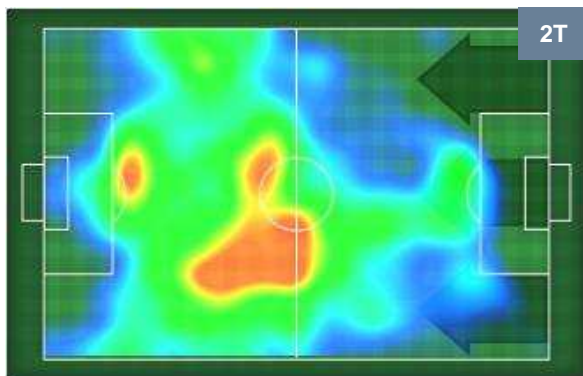

LAZIO

LAZ 0

1 JUV

JUVENTUS

MVP (Most Valuable Player)

KEITA	14
LAZIO	LAZ
Ruolo:	Attaccante
Altezza:	1,81m
Peso:	77 Kg
Data Nascita:	08/03/1995
Nazionalità:	ESP
Jog 26% - Run 65% - Sprint 9% Km 9.186	
2.396	6.016
Statistiche	
Occasioni da gol	1
Totale tiri	1
Azioni attacco	6
Cross	2
Falli subiti	2
Minuti giocati	96'

SIMONE ZAZA	7
JUVENTUS	JUV
Ruolo:	Attaccante
Altezza:	1,87m
Peso:	81 Kg
Data Nascita:	25/06/1991
Nazionalità:	ITA
Jog 26% - Run 62% - Sprint 12% Km 9.639	
2.541	6.024
Statistiche	
Occasioni da gol	4
Totale tiri	4
Tiri in porta (Gol)	2(0)
Assist	1
Azioni attacco	5
Palle recuperate	3
Falli subiti	2
Minuti giocati	90'

HeatMap