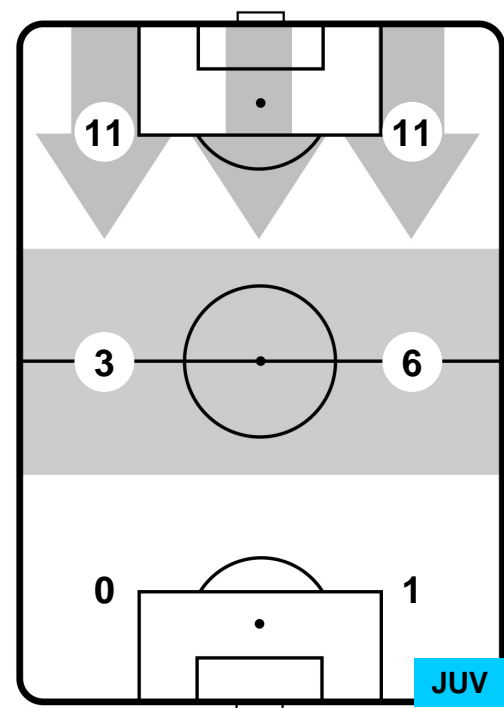

1 JUV

JUVENTUS

ZONE DI TIRO

0	Gol	1
0	In porta	8
3	Fuori Porta	7

CROSS IN GIOCO

PALLE RECUPERATE

LAZIO

LAZ 0

1 JUV

JUVENTUS

MVP (Most Valuable Player)

KEITA	14
LAZIO	LAZ
Ruolo:	Attaccante
Altezza:	1,81m
Peso:	77 Kg
Data Nascita:	08/03/1995
Nazionalità:	ESP
Jog 26% - Run 65% - Sprint 9% Km 9.186	
2.396	6.016
Statistiche	
Occasioni da gol	1
Totale tiri	1
Azioni attacco	6
Cross	2
Falli subiti	2
Minuti giocati	96'