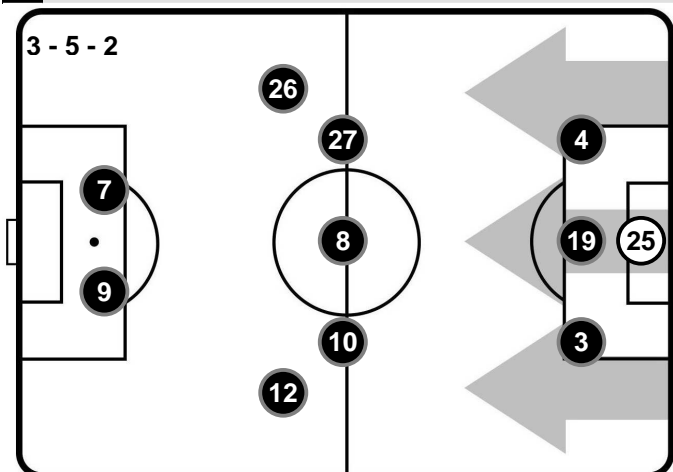

A disposizione

- 1 GIANLUIGI BUFFON
- 38 EMIL AUDERO
- 11 HERNANES
- 16 JUAN CUADRADO
- 17 MARIO MANDZUKIC
- 20 SIMONE PADOIN
- 21 PAULO DYBALA
- 22 KWADWO ASAMOAH
- 24 DANIELE RUGANI

Allenatore: MASSIMILIANO ALLEGRI

Arbitro: ANTONIO DAMATO
Guardalinee: MAURO TONOLINI
Guardalinee: FRANCESCO DE LUCA
Quarto Uomo: PIERO GIACOMELLI
Giudice di Porta: -
Giudice di Porta: -