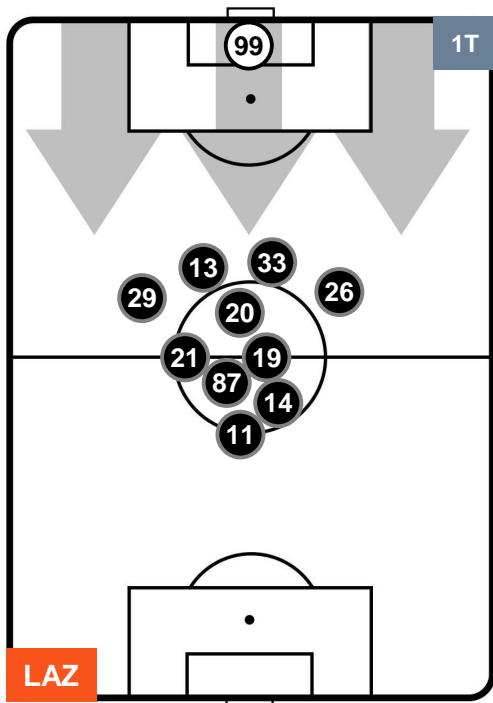

Jog-Run-Sprint (km 100.368)		
24.304	67.187	8.877

LAZIO

LAZ 0

1 JUV

JUVENTUS

HEATMAP

LAZIO

LAZ 0

1 JUV

JUVENTUS

POSIZIONI MEDIE

- Legenda:
- 1^ Sostituzione
 - Giocatore Entrato
 - Giocatore Uscito
 - 2^ Sostituzione
 - Giocatore Entrato
 - Giocatore Uscito
 - 3^ Sostituzione
 - Giocatore Entrato
 - Giocatore Uscito