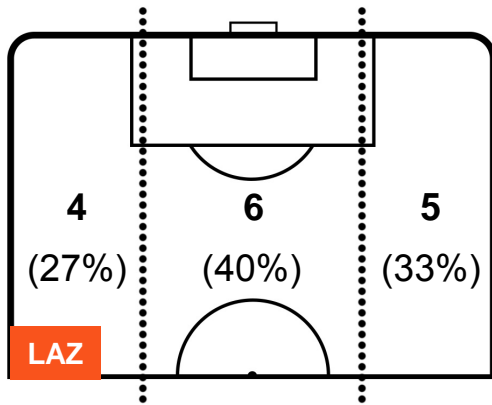

BILANCIAMENTO OFFENSIVO