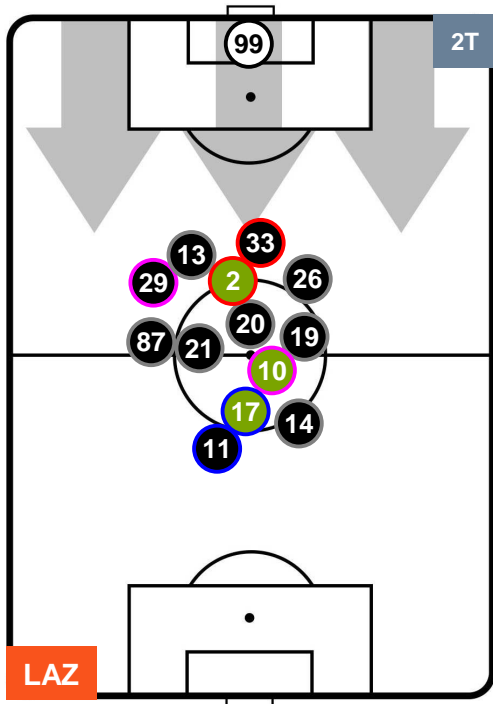

Jog-Run-Sprint (km 100.368)		
24.304	67.187	8.877

LAZIO

LAZ 0

1 JUV

JUVENTUS

HEATMAP

LAZIO

LAZ 0

1 JUV

JUVENTUS

POSIZIONI MEDIE

- Legenda:
- 1^ Sostituzione
 - Giocatore Entrato
 - Giocatore Uscito
 - 2^ Sostituzione
 - Giocatore Entrato
 - Giocatore Uscito
 - 3^ Sostituzione
 - Giocatore Entrato
 - Giocatore Uscito