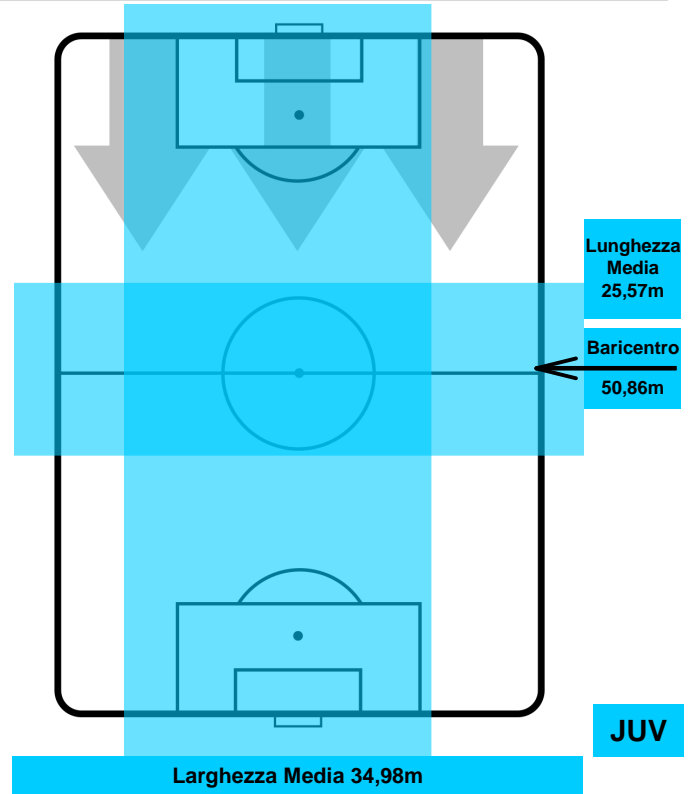

LAZIO

LAZ 0

1 JUV

JUVENTUS

POSIZIONI MEDIE POSSESSO PALLA (avversario)

- Legenda:
- 1^ Sostituzione
 - Giocatore Entrato
 - Giocatore Uscito
 - 2^ Sostituzione
 - Giocatore Entrato
 - Giocatore Uscito
 - 3^ Sostituzione
 - Giocatore Entrato
 - Giocatore Uscito

LAZIO

LAZ 0

1 JUV

JUVENTUS

BARICENTRO

BILANCIAMENTO OFFENSIVO

LAZIO

LAZ 0

1 JUV

JUVENTUS

ZONE DI TIRO

0	Gol	1
0	In porta	8
3	Fuori Porta	7

CROSS IN GIOCO

PALLE RECUPERATE

LAZIO

LAZ 0

1 JUV

JUVENTUS

MVP (Most Valuable Player)

KEITA	14
LAZIO	LAZ
Ruolo:	Attaccante
Altezza:	1,81m
Peso:	77 Kg
Data Nascita:	08/03/1995
Nazionalità:	ESP
Jog 26% - Run 65% - Sprint 9% Km 9.186	
2.396	6.016
Statistiche	
Occasioni da gol	1
Totale tiri	1
Azioni attacco	6
Cross	2
Falli subiti	2
Minuti giocati	96'