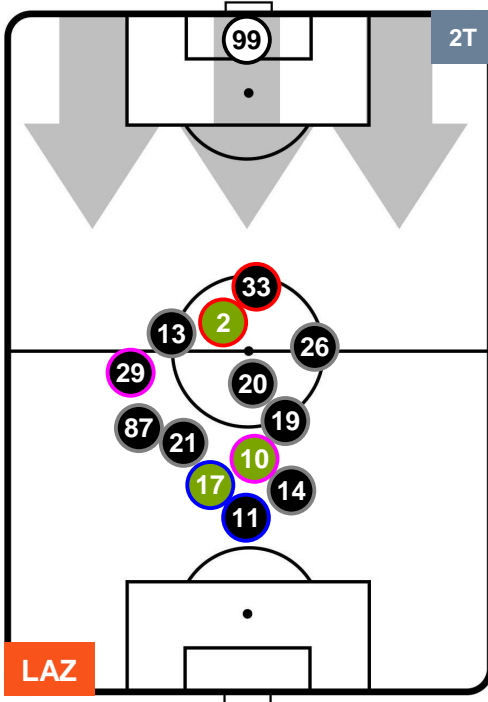

1 JUV

JUVENTUS

POSIZIONI MEDIE

- Legenda:
- 1^ Sostituzione
 - Giocatore Entrato
 - Giocatore Uscito
 - 2^ Sostituzione
 - Giocatore Entrato
 - Giocatore Uscito
 - 3^ Sostituzione
 - Giocatore Entrato
 - Giocatore Uscito

LAZIO

LAZ 0

1 JUV

JUVENTUS

POSIZIONI MEDIE POSSESSO PALLA (proprio)

- Legenda:
- 1^ Sostituzione ● Giocatore Entrato ● Giocatore Uscito
 - 2^ Sostituzione ● Giocatore Entrato ● Giocatore Uscito
 - 3^ Sostituzione ● Giocatore Entrato ● Giocatore Uscito

LAZIO

LAZ 0

1 JUV

JUVENTUS

POSIZIONI MEDIE POSSESSO PALLA (avversario)

- Legenda:
- 1^ Sostituzione
 - Giocatore Entrato
 - Giocatore Uscito
 - 2^ Sostituzione
 - Giocatore Entrato
 - Giocatore Uscito
 - 3^ Sostituzione
 - Giocatore Entrato
 - Giocatore Uscito