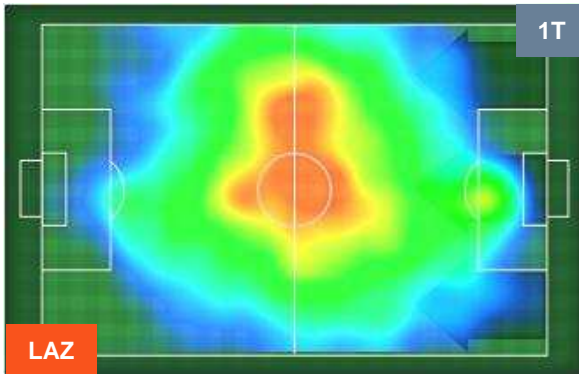

Jog-Run-Sprint (km 100.368)		
24.304	67.187	8.877

LAZIO

LAZ 0

1 JUV

JUVENTUS

HEATMAP

LAZIO

LAZ 0

1 JUV

JUVENTUS

POSIZIONI MEDIE

- Legenda:
- 1^ Sostituzione
 - Giocatore Entrato
 - Giocatore Uscito
 - 2^ Sostituzione
 - Giocatore Entrato
 - Giocatore Uscito
 - 3^ Sostituzione
 - Giocatore Entrato
 - Giocatore Uscito