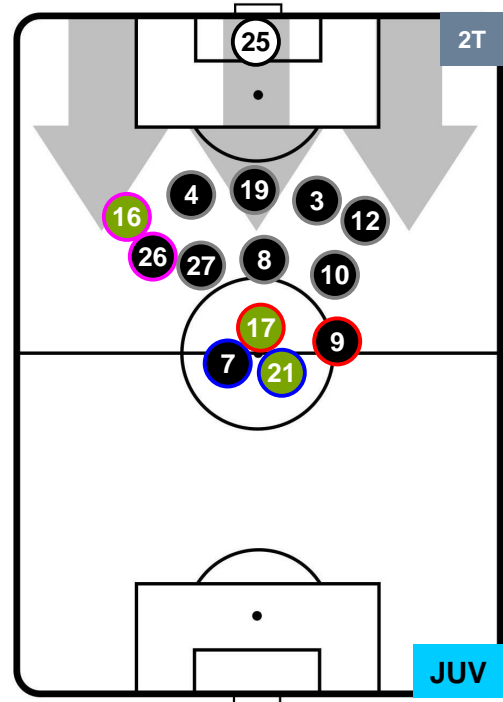

1 JUV

JUVENTUS

POSIZIONI MEDIE

- Legenda:
- 1^ Sostituzione
 - Giocatore Entrato
 - Giocatore Uscito
 - 2^ Sostituzione
 - Giocatore Entrato
 - Giocatore Uscito
 - 3^ Sostituzione
 - Giocatore Entrato
 - Giocatore Uscito

LAZIO

LAZ 0

1 JUV

JUVENTUS

POSIZIONI MEDIE POSSESSO PALLA (proprio)

- Legenda:
- 1^ Sostituzione ● Giocatore Entrato ● Giocatore Uscito
 - 2^ Sostituzione ● Giocatore Entrato ● Giocatore Uscito
 - 3^ Sostituzione ● Giocatore Entrato ● Giocatore Uscito

LAZIO

LAZ 0

1 JUV

JUVENTUS

POSIZIONI MEDIE POSSESSO PALLA (avversario)

- Legenda:
- 1^ Sostituzione
 - Giocatore Entrato
 - Giocatore Uscito
 - 2^ Sostituzione
 - Giocatore Entrato
 - Giocatore Uscito
 - 3^ Sostituzione
 - Giocatore Entrato
 - Giocatore Uscito