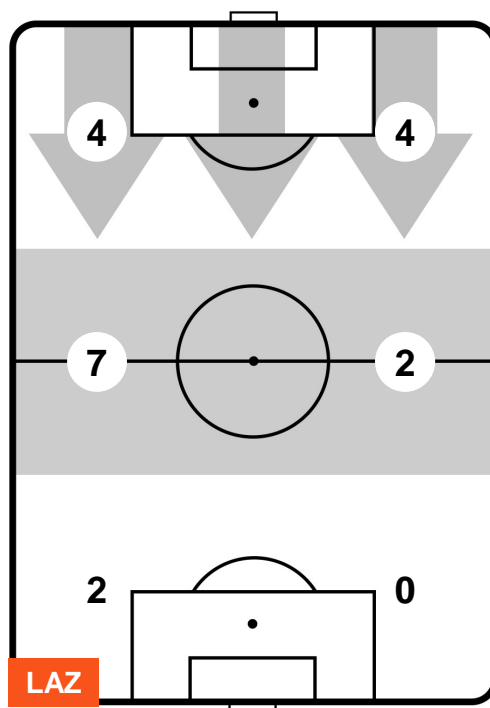

1 JUV

JUVENTUS

ZONE DI TIRO

0	Gol	1
0	In porta	8
3	Fuori Porta	7

CROSS IN GIOCO

PALLE RECUPERATE

LAZIO

LAZ 0

1 JUV

JUVENTUS

MVP (Most Valuable Player)

KEITA	14
LAZIO	LAZ
Ruolo:	Attaccante
Altezza:	1,81m
Peso:	77 Kg
Data Nascita:	08/03/1995
Nazionalità:	ESP
Jog 26% - Run 65% - Sprint 9% Km 9.186	
2.396	6.016
Statistiche	
Occasioni da gol	1
Totale tiri	1
Azioni attacco	6
Cross	2
Falli subiti	2
Minuti giocati	96'