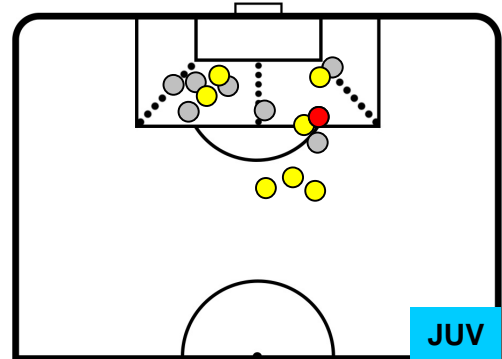

1 JUV

JUVENTUS

ZONE DI TIRO

0	Gol	1
0	In porta	8
3	Fuori Porta	7

CROSS IN GIOCO

PALLE RECUPERATE

LAZIO

LAZ 0

1 JUV

JUVENTUS

MVP (Most Valuable Player)

KEITA	14
LAZIO	LAZ
Ruolo:	Attaccante
Altezza:	1,81m
Peso:	77 Kg
Data Nascita:	08/03/1995
Nazionalità:	ESP
Jog 26% - Run 65% - Sprint 9% Km 9.186	
2.396	6.016
Statistiche	
Occasioni da gol	1
Totale tiri	1
Azioni attacco	6
Cross	2
Falli subiti	2
Minuti giocati	96'