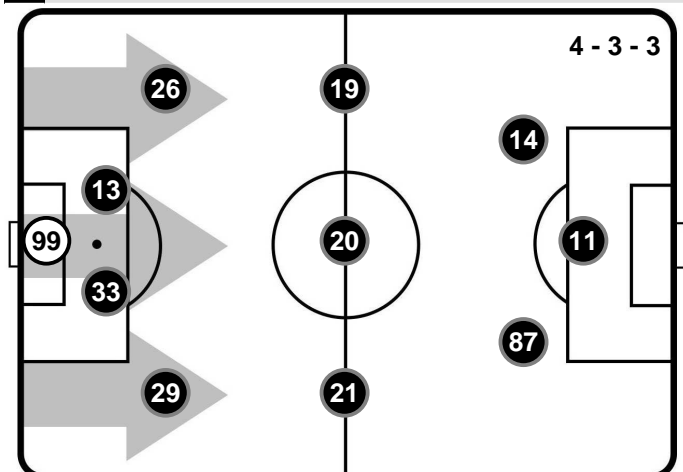

LAZIO

LAZ 0

1 JUV

JUVENTUS

FORMAZIONI

LAZIO

- 99 ETRIT BERISHA (P)
- 29 ABDOULAY KONKO
- 33 MAURICIO
- 13 MILAN BISEVAC
- 26 STEFAN RADU
- 21 SERGEJ MILINKOVIC-SAVIC
- 20 LUCAS BIGLIA
- 19 SENAD LULIC
- 87 ANTONIO CANDREVA
- 11 MIROSLAV KLOSE
- 14 KEITA