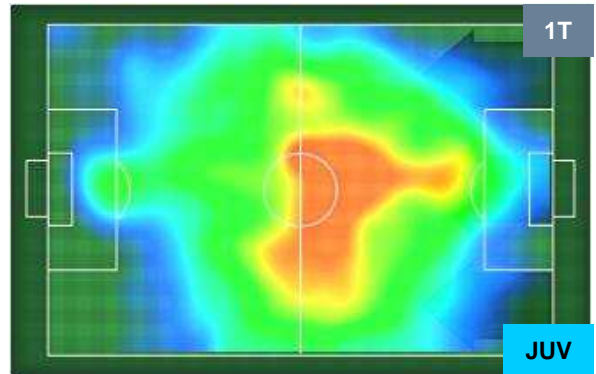

Jog-Run-Sprint (km 100.368)		
24.304	67.187	8.877

LAZIO

LAZ 0

1 JUV

JUVENTUS

HEATMAP

LAZIO

LAZ 0

1 JUV

JUVENTUS

POSIZIONI MEDIE

- Legenda:
- 1^ Sostituzione
 - Giocatore Entrato
 - Giocatore Uscito
 - 2^ Sostituzione
 - Giocatore Entrato
 - Giocatore Uscito
 - 3^ Sostituzione
 - Giocatore Entrato
 - Giocatore Uscito