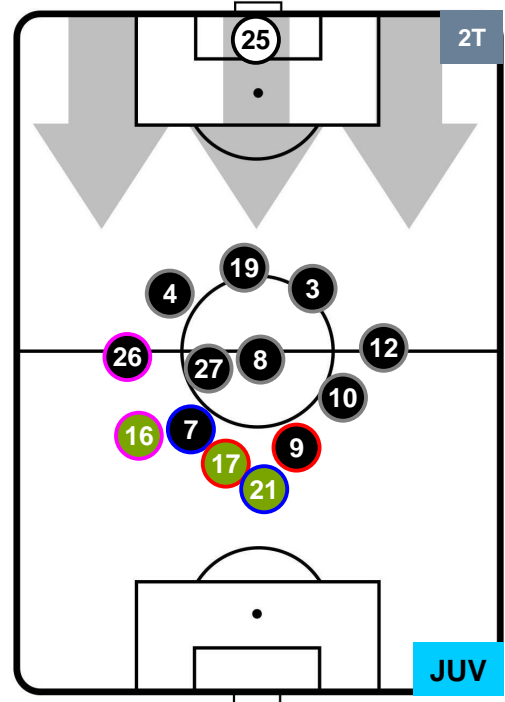

1 JUV

JUVENTUS

POSIZIONI MEDIE

- Legenda:
- 1^ Sostituzione
 - Giocatore Entrato
 - Giocatore Uscito
 - 2^ Sostituzione
 - Giocatore Entrato
 - Giocatore Uscito
 - 3^ Sostituzione
 - Giocatore Entrato
 - Giocatore Uscito

LAZIO

LAZ 0

1 JUV

JUVENTUS

POSIZIONI MEDIE POSSESSO PALLA (proprio)

- Legenda:
- 1^ Sostituzione ● Giocatore Entrato ● Giocatore Uscito
 - 2^ Sostituzione ● Giocatore Entrato ● Giocatore Uscito
 - 3^ Sostituzione ● Giocatore Entrato ● Giocatore Uscito

LAZIO

LAZ 0

1 JUV

JUVENTUS

POSIZIONI MEDIE POSSESSO PALLA (avversario)

- Legenda:
- 1^ Sostituzione
 - Giocatore Entrato
 - Giocatore Uscito
 - 2^ Sostituzione
 - Giocatore Entrato
 - Giocatore Uscito
 - 3^ Sostituzione
 - Giocatore Entrato
 - Giocatore Uscito