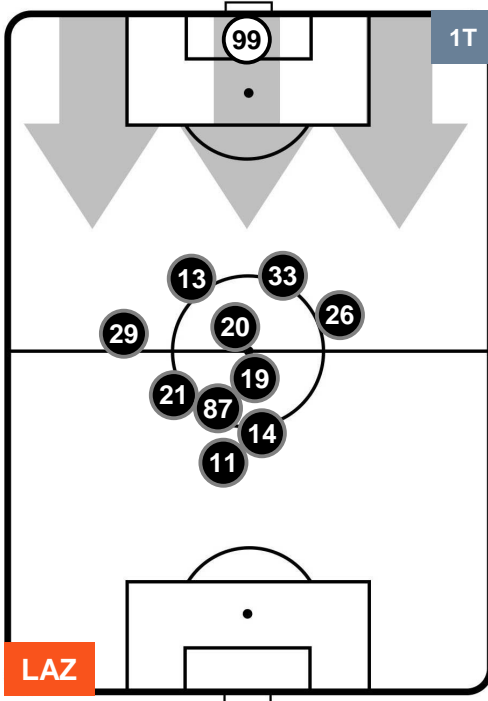

1 JUV

JUVENTUS

POSIZIONI MEDIE

- Legenda:
- 1^ Sostituzione
 - Giocatore Entrato
 - Giocatore Uscito
 - 2^ Sostituzione
 - Giocatore Entrato
 - Giocatore Uscito
 - 3^ Sostituzione
 - Giocatore Entrato
 - Giocatore Uscito

LAZIO

LAZ 0

1 JUV

JUVENTUS

POSIZIONI MEDIE POSSESSO PALLA (proprio)

- Legenda:
- 1^ Sostituzione ● Giocatore Entrato ● Giocatore Uscito
 - 2^ Sostituzione ● Giocatore Entrato ● Giocatore Uscito
 - 3^ Sostituzione ● Giocatore Entrato ● Giocatore Uscito

LAZIO

LAZ 0

1 JUV

JUVENTUS

POSIZIONI MEDIE POSSESSO PALLA (avversario)

- Legenda:
- 1^ Sostituzione
 - Giocatore Entrato
 - Giocatore Uscito
 - 2^ Sostituzione
 - Giocatore Entrato
 - Giocatore Uscito
 - 3^ Sostituzione
 - Giocatore Entrato
 - Giocatore Uscito