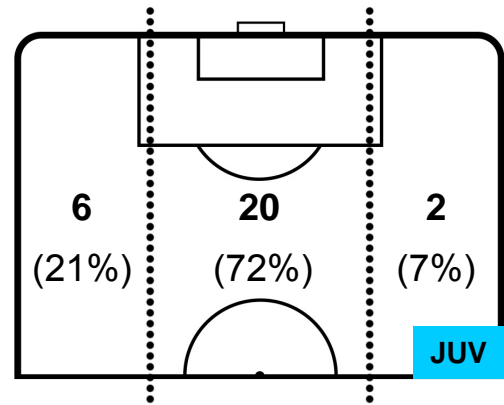

BILANCIAMENTO OFFENSIVO