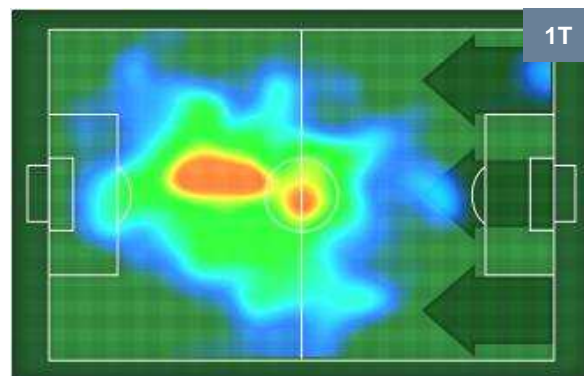

LAZIO

LAZ 0

1 JUV

JUVENTUS

MVP (Most Valuable Player)

KEITA	14
LAZIO	LAZ
Ruolo:	Attaccante
Altezza:	1,81m
Peso:	77 Kg
Data Nascita:	08/03/1995
Nazionalità:	ESP
Jog 26% - Run 65% - Sprint 9% Km 9.186	
2.396	6.016
Statistiche	
Occasioni da gol	1
Totale tiri	1
Azioni attacco	6
Cross	2
Falli subiti	2
Minuti giocati	96'

SIMONE ZAZA	7
JUVENTUS	JUV
Ruolo:	Attaccante
Altezza:	1,87m
Peso:	81 Kg
Data Nascita:	25/06/1991
Nazionalità:	ITA
Jog 26% - Run 62% - Sprint 12% Km 9.639	
2.541	6.024
Statistiche	
Occasioni da gol	4
Totale tiri	4
Tiri in porta (Gol)	2(0)
Assist	1
Azioni attacco	5
Palle recuperate	3
Falli subiti	2
Minuti giocati	90'

HeatMap