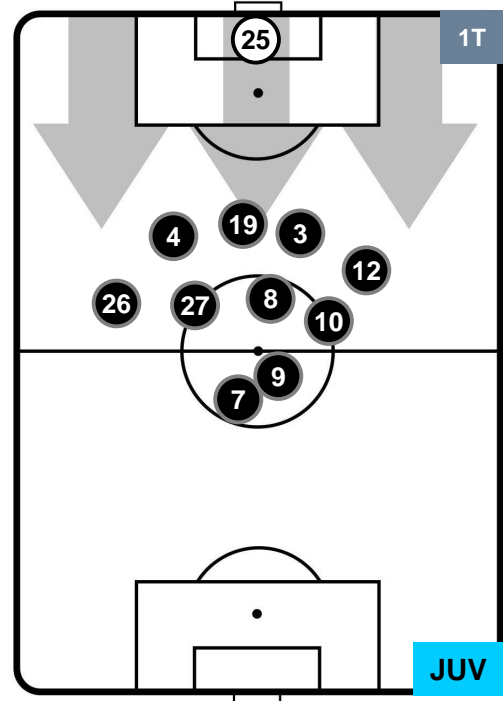

1 JUV

JUVENTUS

POSIZIONI MEDIE

- Legenda:
- 1^ Sostituzione
 - Giocatore Entrato
 - Giocatore Uscito
 - 2^ Sostituzione
 - Giocatore Entrato
 - Giocatore Uscito
 - 3^ Sostituzione
 - Giocatore Entrato
 - Giocatore Uscito

LAZIO

LAZ 0

1 JUV

JUVENTUS

POSIZIONI MEDIE POSSESSO PALLA (proprio)

- Legenda:
- 1^ Sostituzione ● Giocatore Entrato ● Giocatore Uscito
 - 2^ Sostituzione ● Giocatore Entrato ● Giocatore Uscito
 - 3^ Sostituzione ● Giocatore Entrato ● Giocatore Uscito

LAZIO

LAZ 0

1 JUV

JUVENTUS

POSIZIONI MEDIE POSSESSO PALLA (avversario)

- Legenda:
- 1^ Sostituzione
 - Giocatore Entrato
 - Giocatore Uscito
 - 2^ Sostituzione
 - Giocatore Entrato
 - Giocatore Uscito
 - 3^ Sostituzione
 - Giocatore Entrato
 - Giocatore Uscito

1 JUV

JUVENTUS

ZONE DI TIRO

0	Gol	1
0	In porta	8
3	Fuori Porta	7

CROSS IN GIOCO

PALLE RECUPERATE

LAZIO

LAZ 0