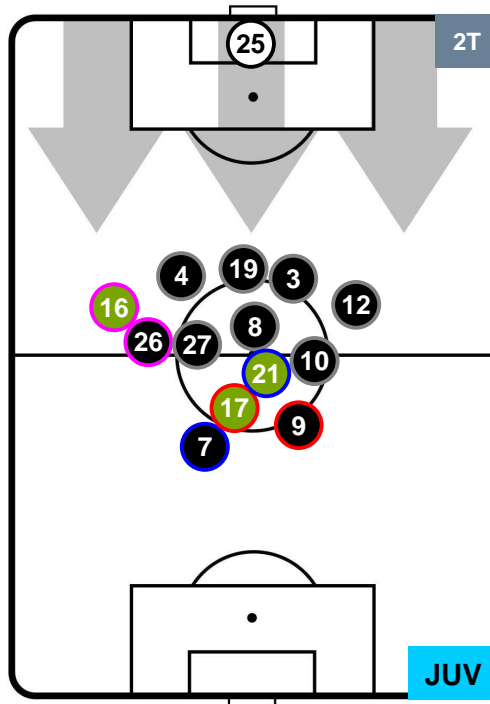

Jog-Run-Sprint (km 100.368)		
24.304	67.187	8.877

LAZIO

LAZ 0

1 JUV

JUVENTUS

HEATMAP

LAZIO

LAZ 0

1 JUV

JUVENTUS

POSIZIONI MEDIE

- Legenda:
- 1^ Sostituzione
 - Giocatore Entrato
 - Giocatore Uscito
 - 2^ Sostituzione
 - Giocatore Entrato
 - Giocatore Uscito
 - 3^ Sostituzione
 - Giocatore Entrato
 - Giocatore Uscito