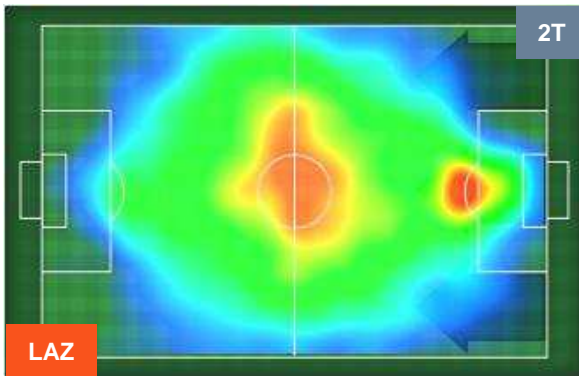

Jog-Run-Sprint (km 100.368)		
24.304	67.187	8.877

LAZIO

LAZ 0

1 JUV

JUVENTUS

HEATMAP

LAZIO

LAZ 0

1 JUV

JUVENTUS

POSIZIONI MEDIE

- Legenda:
- 1^ Sostituzione
 - Giocatore Entrato
 - Giocatore Uscito
 - 2^ Sostituzione
 - Giocatore Entrato
 - Giocatore Uscito
 - 3^ Sostituzione
 - Giocatore Entrato
 - Giocatore Uscito