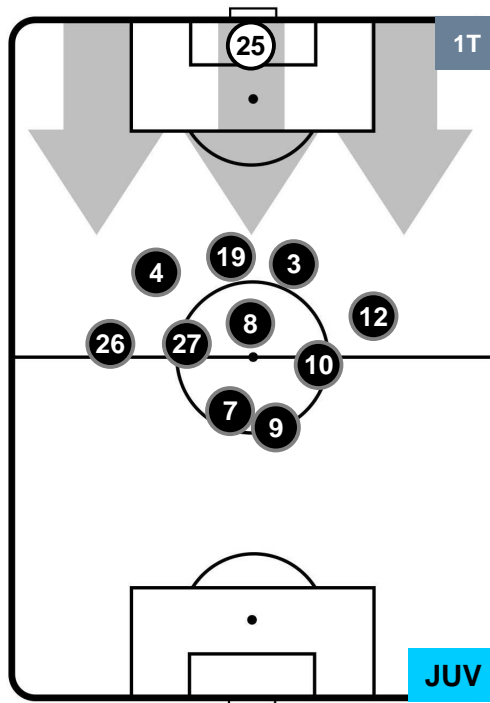

Jog-Run-Sprint (km 100.368)		
24.304	67.187	8.877

LAZIO

LAZ 0

1 JUV

JUVENTUS

HEATMAP

LAZIO

LAZ 0

1 JUV

JUVENTUS

POSIZIONI MEDIE

- Legenda:
- 1^ Sostituzione
 - Giocatore Entrato
 - Giocatore Uscito
 - 2^ Sostituzione
 - Giocatore Entrato
 - Giocatore Uscito
 - 3^ Sostituzione
 - Giocatore Entrato
 - Giocatore Uscito