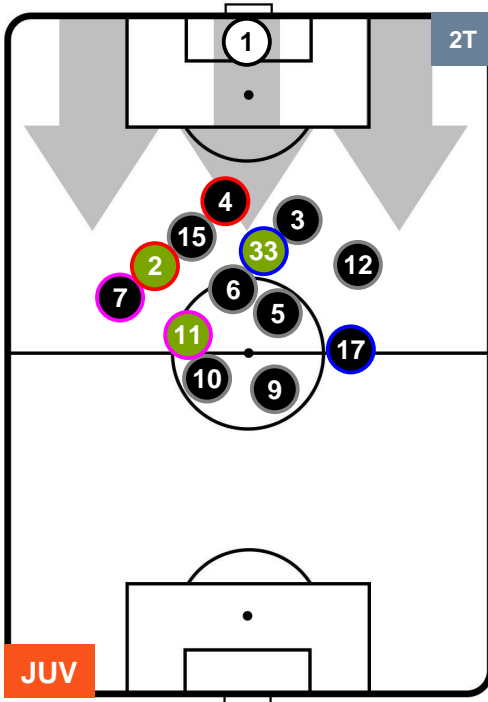

## POSIZIONI MEDIE POSSESSO PALLA (proprio)

- Legenda:**
- 1ª Sostituzione ● Giocatore Entrato ● Giocatore Uscito
  - 2ª Sostituzione ● Giocatore Entrato ● Giocatore Uscito ■ Giocatore Entrato in sostituzione di ●
  - 3ª Sostituzione ● Giocatore Entrato ● Giocatore Uscito ■ Giocatore Entrato in sostituzione di ●

JUVENTUS

JUV 2

3 LAZ

LAZIO

## POSIZIONI MEDIE POSSESSO PALLA (avversario)

- Legenda:**
- 1ª Sostituzione ● Giocatore Entrato ● Giocatore Uscito
  - 2ª Sostituzione ● Giocatore Entrato ● Giocatore Uscito  Giocatore Entrato in sostituzione di ●
  - 3ª Sostituzione ● Giocatore Entrato ● Giocatore Uscito  Giocatore Entrato in sostituzione di ●