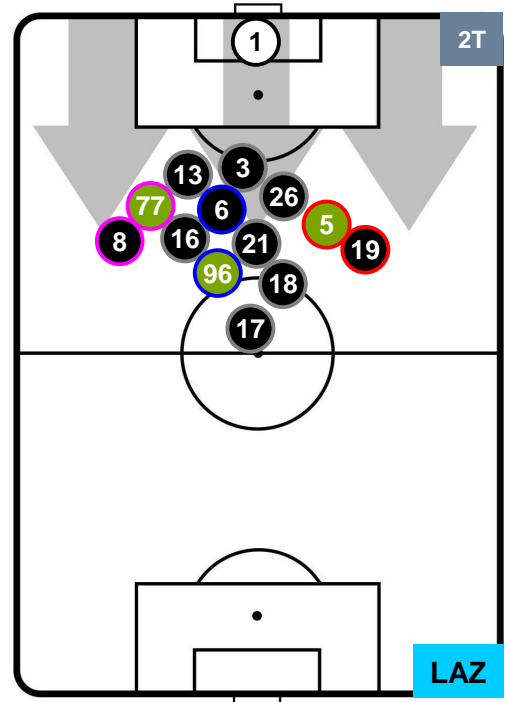

## POSIZIONI MEDIE POSSESSO PALLA (proprio)

- Legenda:**
- 1ª Sostituzione ● Giocatore Entrato ● Giocatore Uscito
  - 2ª Sostituzione ● Giocatore Entrato ● Giocatore Uscito ■ Giocatore Entrato in sostituzione di ●
  - 3ª Sostituzione ● Giocatore Entrato ● Giocatore Uscito ■ Giocatore Entrato in sostituzione di ●

## POSIZIONI MEDIE POSSESSO PALLA (avversario)

- Legenda:**
- 1ª Sostituzione ● Giocatore Entrato ● Giocatore Uscito
  - 2ª Sostituzione ● Giocatore Entrato ● Giocatore Uscito  Giocatore Entrato in sostituzione di ●
  - 3ª Sostituzione ● Giocatore Entrato ● Giocatore Uscito  Giocatore Entrato in sostituzione di ●