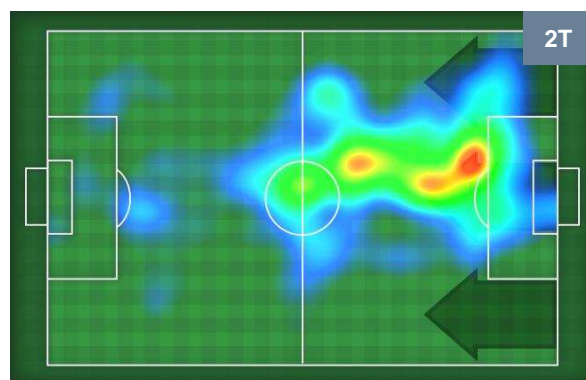

JUVENTUS **JUV** **2** **3** **LAZ** LAZIO

MVP (Most Valuable Player)

PAULO DYBALA		10
JUV	JUVENTUS	JUV
Ruolo:	Attaccante	
Altezza:	1,77m	
Peso:	69 Kg	
Data Nascita:	15/11/1993	
Nazionalità:	ARG	
Jog 27% - Run 65% - Sprint 8% Km 10.339		
2.813	6.684	0.842
Statistiche		
Gol	2	
Occasioni da gol	3	
Totale tiri	3	
Tiri in porta (Gol)	3(2)	
Azioni attacco	6	
Cross	1	
Palle recuperate	2	
Falli subiti	2	
Minuti giocati	96'	

ALESSANDRO MURGIA		96
LAZ	LAZIO	LAZ
Ruolo:	Centrocampista	
Altezza:	1,85m	
Peso:	78 Kg	
Data Nascita:	09/08/1996	
Nazionalità:	ITA	
Jog 19% - Run 71% - Sprint 10% Km 1.843		
0.35	1.3	0.193
Statistiche		
Gol	1	
Occasioni da gol	1	
Totale tiri	1	
Tiri in porta (Gol)	1(1)	
Azioni attacco	1	
Minuti giocati	16'	

HeatMap