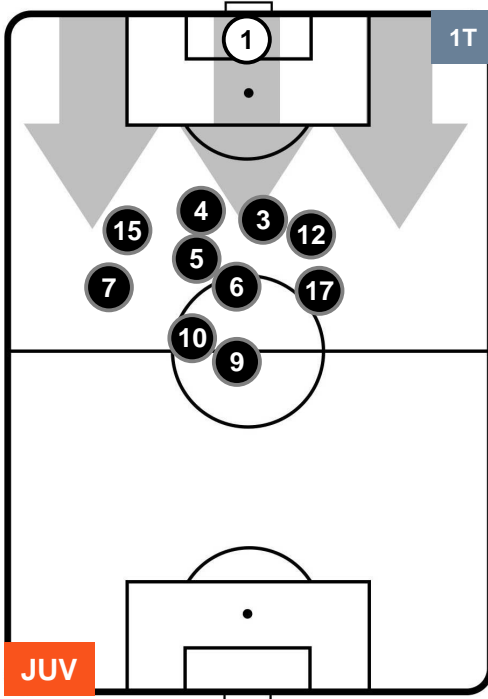

## POSIZIONI MEDIE POSSESSO PALLA (proprio)

- Legenda:**
- 1ª Sostituzione ● Giocatore Entrato ● Giocatore Uscito
  - 2ª Sostituzione ● Giocatore Entrato ● Giocatore Uscito ■ Giocatore Entrato in sostituzione di ●
  - 3ª Sostituzione ● Giocatore Entrato ● Giocatore Uscito ■ Giocatore Entrato in sostituzione di ●

JUVENTUS

JUV 2

3 LAZ

LAZIO

## POSIZIONI MEDIE POSSESSO PALLA (avversario)

- Legenda:**
- 1ª Sostituzione ● Giocatore Entrato ● Giocatore Uscito
  - 2ª Sostituzione ● Giocatore Entrato ● Giocatore Uscito  Giocatore Entrato in sostituzione di ●
  - 3ª Sostituzione ● Giocatore Entrato ● Giocatore Uscito  Giocatore Entrato in sostituzione di ●