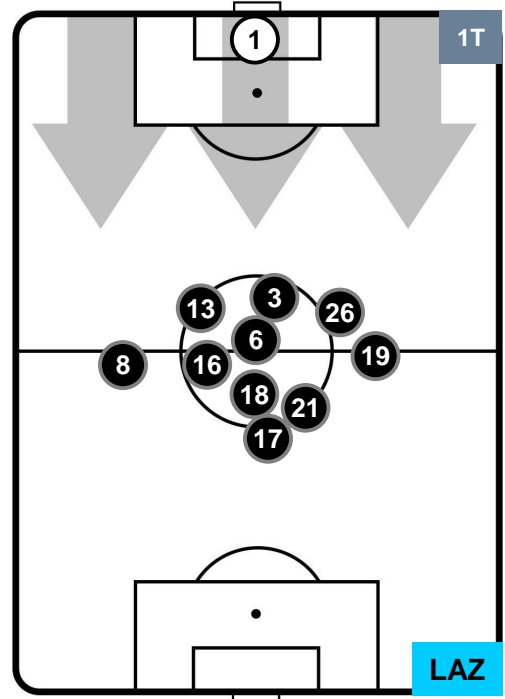

### HEATMAP

JUVENTUS

JUV 2

3 LAZ

LAZIO

## POSIZIONI MEDIE

- Legenda:**
- 1ª Sostituzione ● Giocatore Entrato ● Giocatore Uscito
  - 2ª Sostituzione ● Giocatore Entrato ● Giocatore Uscito ■ Giocatore Entrato in sostituzione di ●
  - 3ª Sostituzione ● Giocatore Entrato ● Giocatore Uscito ■ Giocatore Entrato in sostituzione di ●