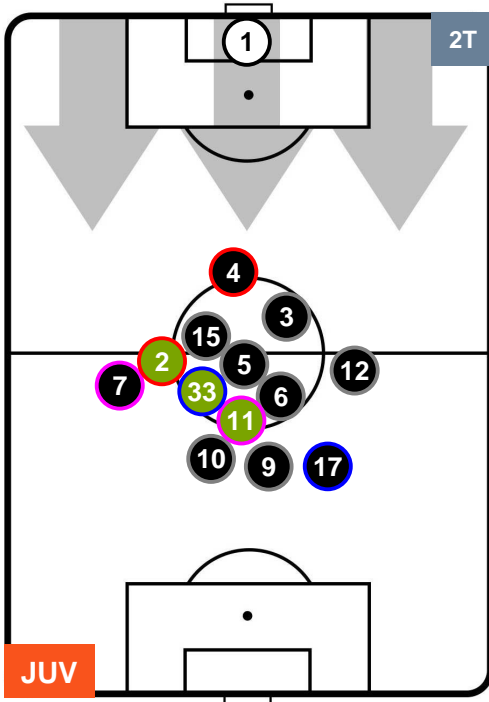

### HEATMAP

JUVENTUS

JUV 2

3 LAZ

LAZIO

## POSIZIONI MEDIE

- Legenda:**
- 1ª Sostituzione ● Giocatore Entrato ● Giocatore Uscito
  - 2ª Sostituzione ● Giocatore Entrato ● Giocatore Uscito ■ Giocatore Entrato in sostituzione di ●
  - 3ª Sostituzione ● Giocatore Entrato ● Giocatore Uscito ■ Giocatore Entrato in sostituzione di ●