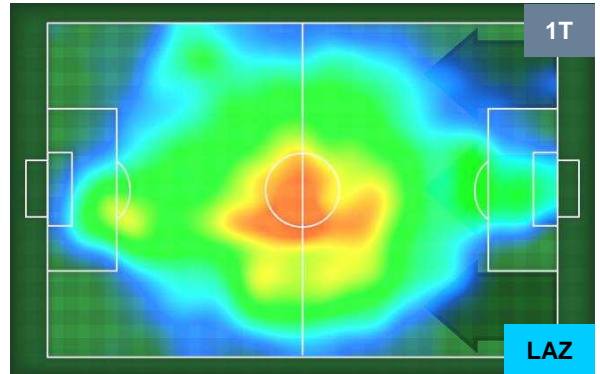

### HEATMAP

JUVENTUS

JUV 2

3 LAZ

LAZIO

## POSIZIONI MEDIE

- Legenda:**
- 1ª Sostituzione ● Giocatore Entrato ● Giocatore Uscito
  - 2ª Sostituzione ● Giocatore Entrato ● Giocatore Uscito ■ Giocatore Entrato in sostituzione di ●
  - 3ª Sostituzione ● Giocatore Entrato ● Giocatore Uscito ■ Giocatore Entrato in sostituzione di ●