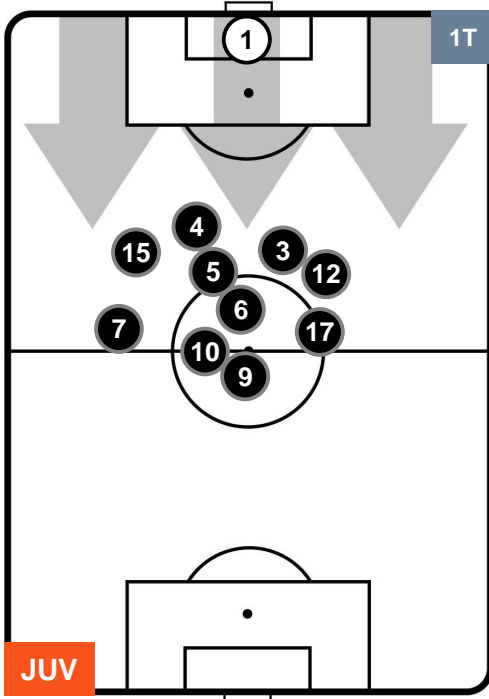

### HEATMAP

JUVENTUS

JUV 2

3 LAZ

LAZIO

## POSIZIONI MEDIE

- Legenda:**
- 1ª Sostituzione ● Giocatore Entrato ● Giocatore Uscito
  - 2ª Sostituzione ● Giocatore Entrato ● Giocatore Uscito ■ Giocatore Entrato in sostituzione di ●
  - 3ª Sostituzione ● Giocatore Entrato ● Giocatore Uscito ■ Giocatore Entrato in sostituzione di ●