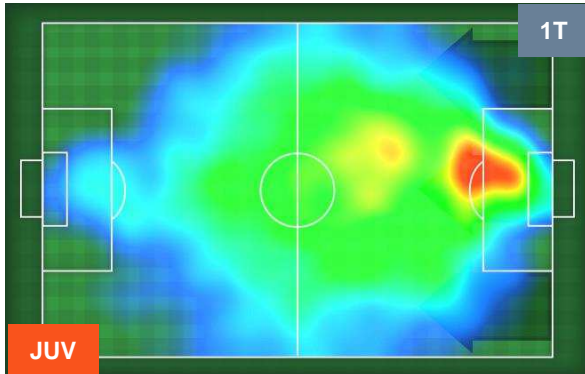

### HEATMAP

JUVENTUS

JUV 2

3 LAZ

LAZIO

## POSIZIONI MEDIE

- Legenda:**
- 1ª Sostituzione ● Giocatore Entrato ● Giocatore Uscito
  - 2ª Sostituzione ● Giocatore Entrato ● Giocatore Uscito ■ Giocatore Entrato in sostituzione di ●
  - 3ª Sostituzione ● Giocatore Entrato ● Giocatore Uscito ■ Giocatore Entrato in sostituzione di ●