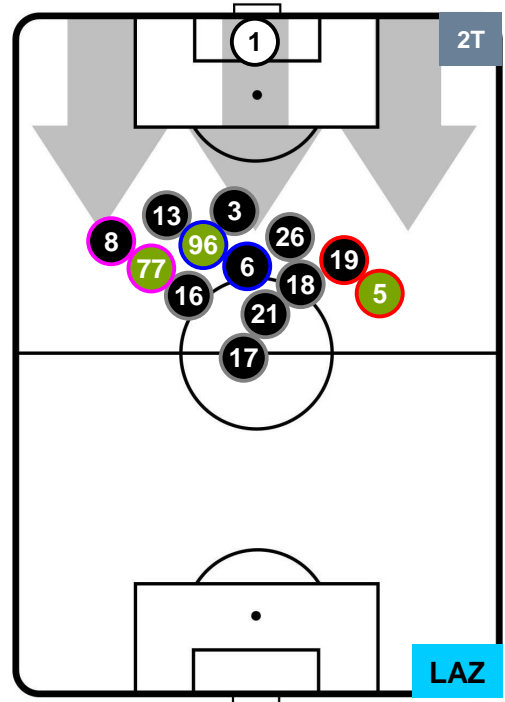

### HEATMAP

JUVENTUS

JUV 2

3 LAZ

LAZIO

## POSIZIONI MEDIE

- Legenda:**
- 1ª Sostituzione ● Giocatore Entrato ● Giocatore Uscito
  - 2ª Sostituzione ● Giocatore Entrato ● Giocatore Uscito ■ Giocatore Entrato in sostituzione di ●
  - 3ª Sostituzione ● Giocatore Entrato ● Giocatore Uscito ■ Giocatore Entrato in sostituzione di ●