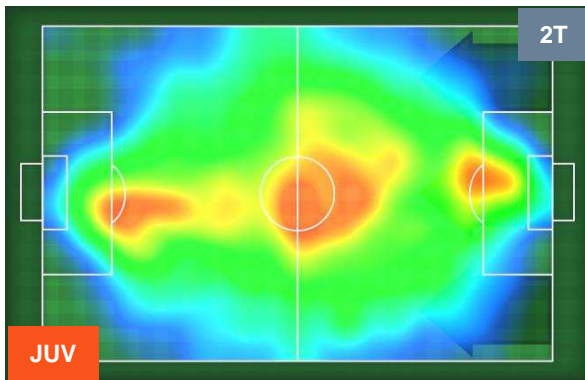

### HEATMAP

JUVENTUS

JUV 2

3 LAZ

LAZIO

## POSIZIONI MEDIE

- Legenda:**
- 1ª Sostituzione ● Giocatore Entrato ● Giocatore Uscito
  - 2ª Sostituzione ● Giocatore Entrato ● Giocatore Uscito ■ Giocatore Entrato in sostituzione di ●
  - 3ª Sostituzione ● Giocatore Entrato ● Giocatore Uscito ■ Giocatore Entrato in sostituzione di ●