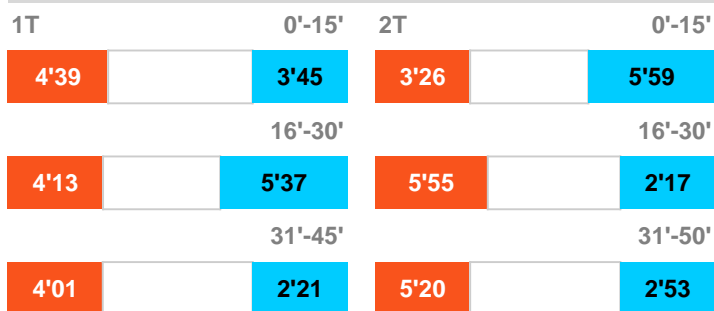

POSSESSO PALLA PER QUARTI

STATISTICHE SQUADRE

	JUV	LAZ
Totale tiri	11	11
Tiri in porta (Gol)	8(2)	8(3)
Tiri in porta diretti da palla inattiva	2	1
Tiri in porta da area	4	5
Tiri fuori	3	3
Tiri fuori diretti da palla inattiva	1	
Occasioni da gol	9	10
Assist	2	5
Fuorigioco		1
Corner	8	7
Falli subiti	8	9
Palle perse	41	26
Palle recuperate	32	29
Azioni manovrate	26	23
Contropiede		1
Ripartenze da recupero	4	7
Lanci Lunghi	4	9
Azioni Pressing	2	
Passaggi sbagliati	34	36
Parate	5	6
Rigori (segnati)	1 (1)	1 (1)