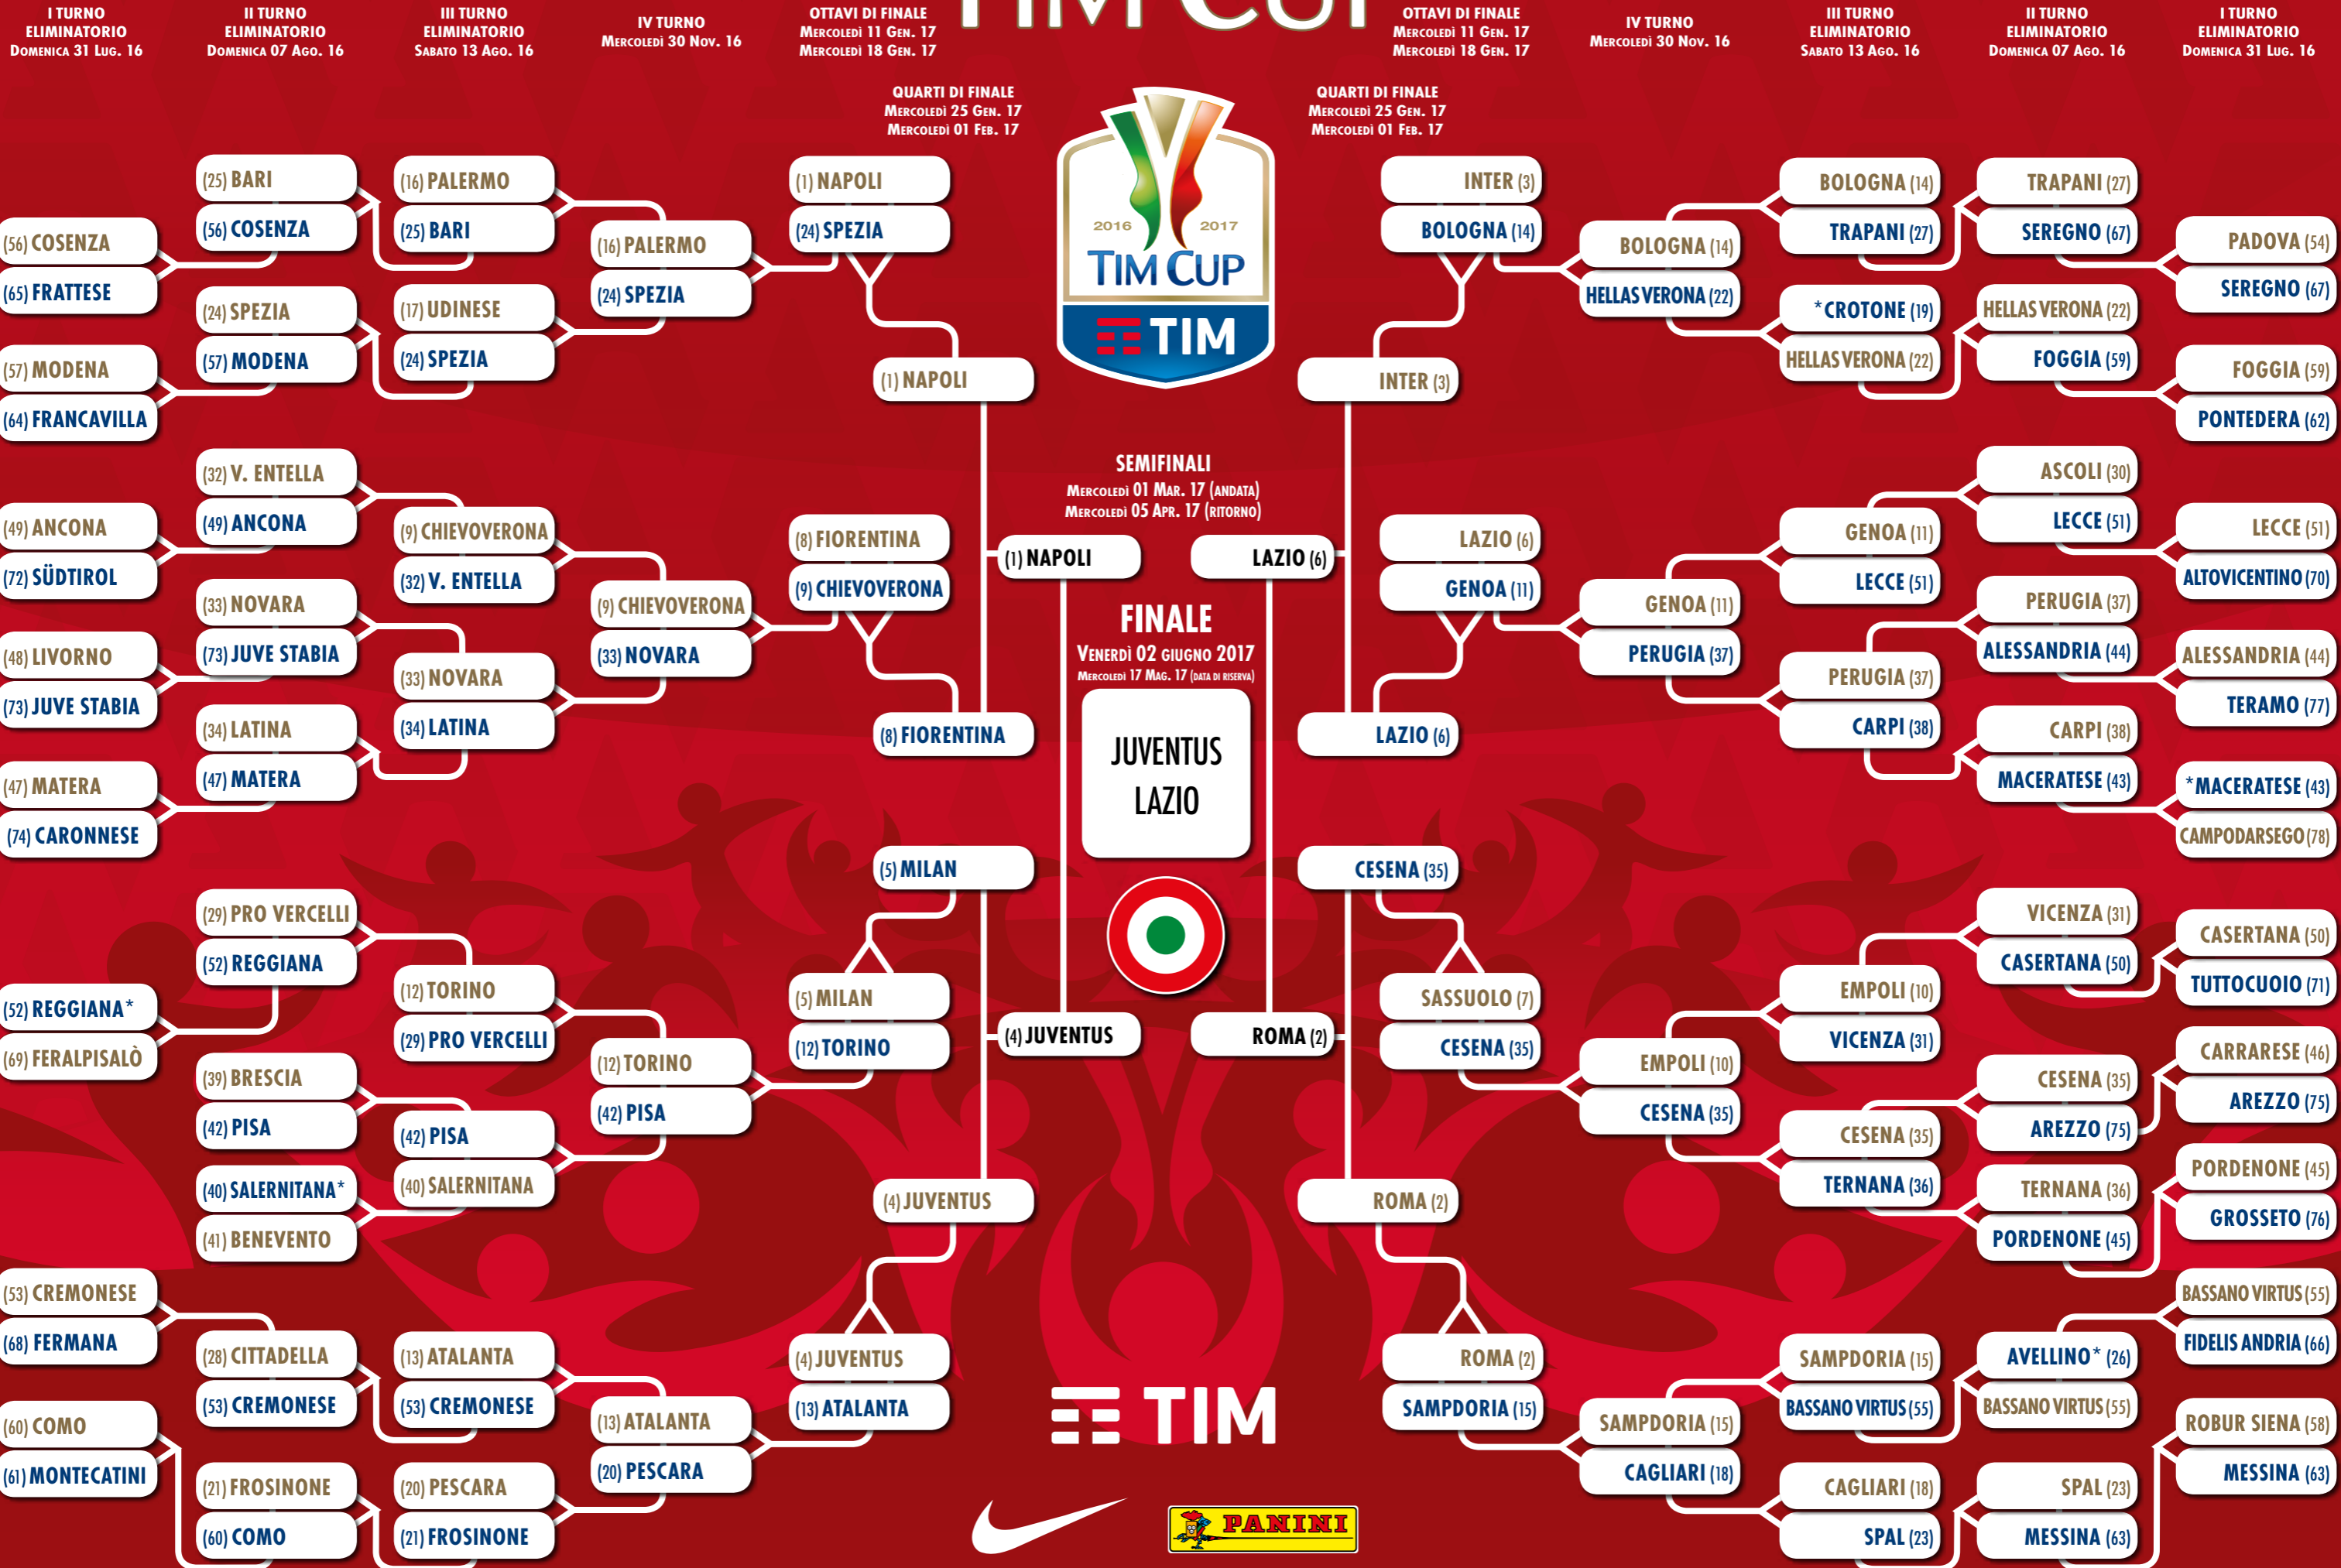

# TIM CUP

In oro sono indicate le squadre che disputano in casa le gare in turno unico. \* Ai sensi dell'art. 5 del regolamento della competizione.

L'ordine di svolgimento delle partite è puramente indicativo fino al termine di tutte le gare del turno precedente e si determina secondo i criteri riportati nel Regolamento della Competizione.