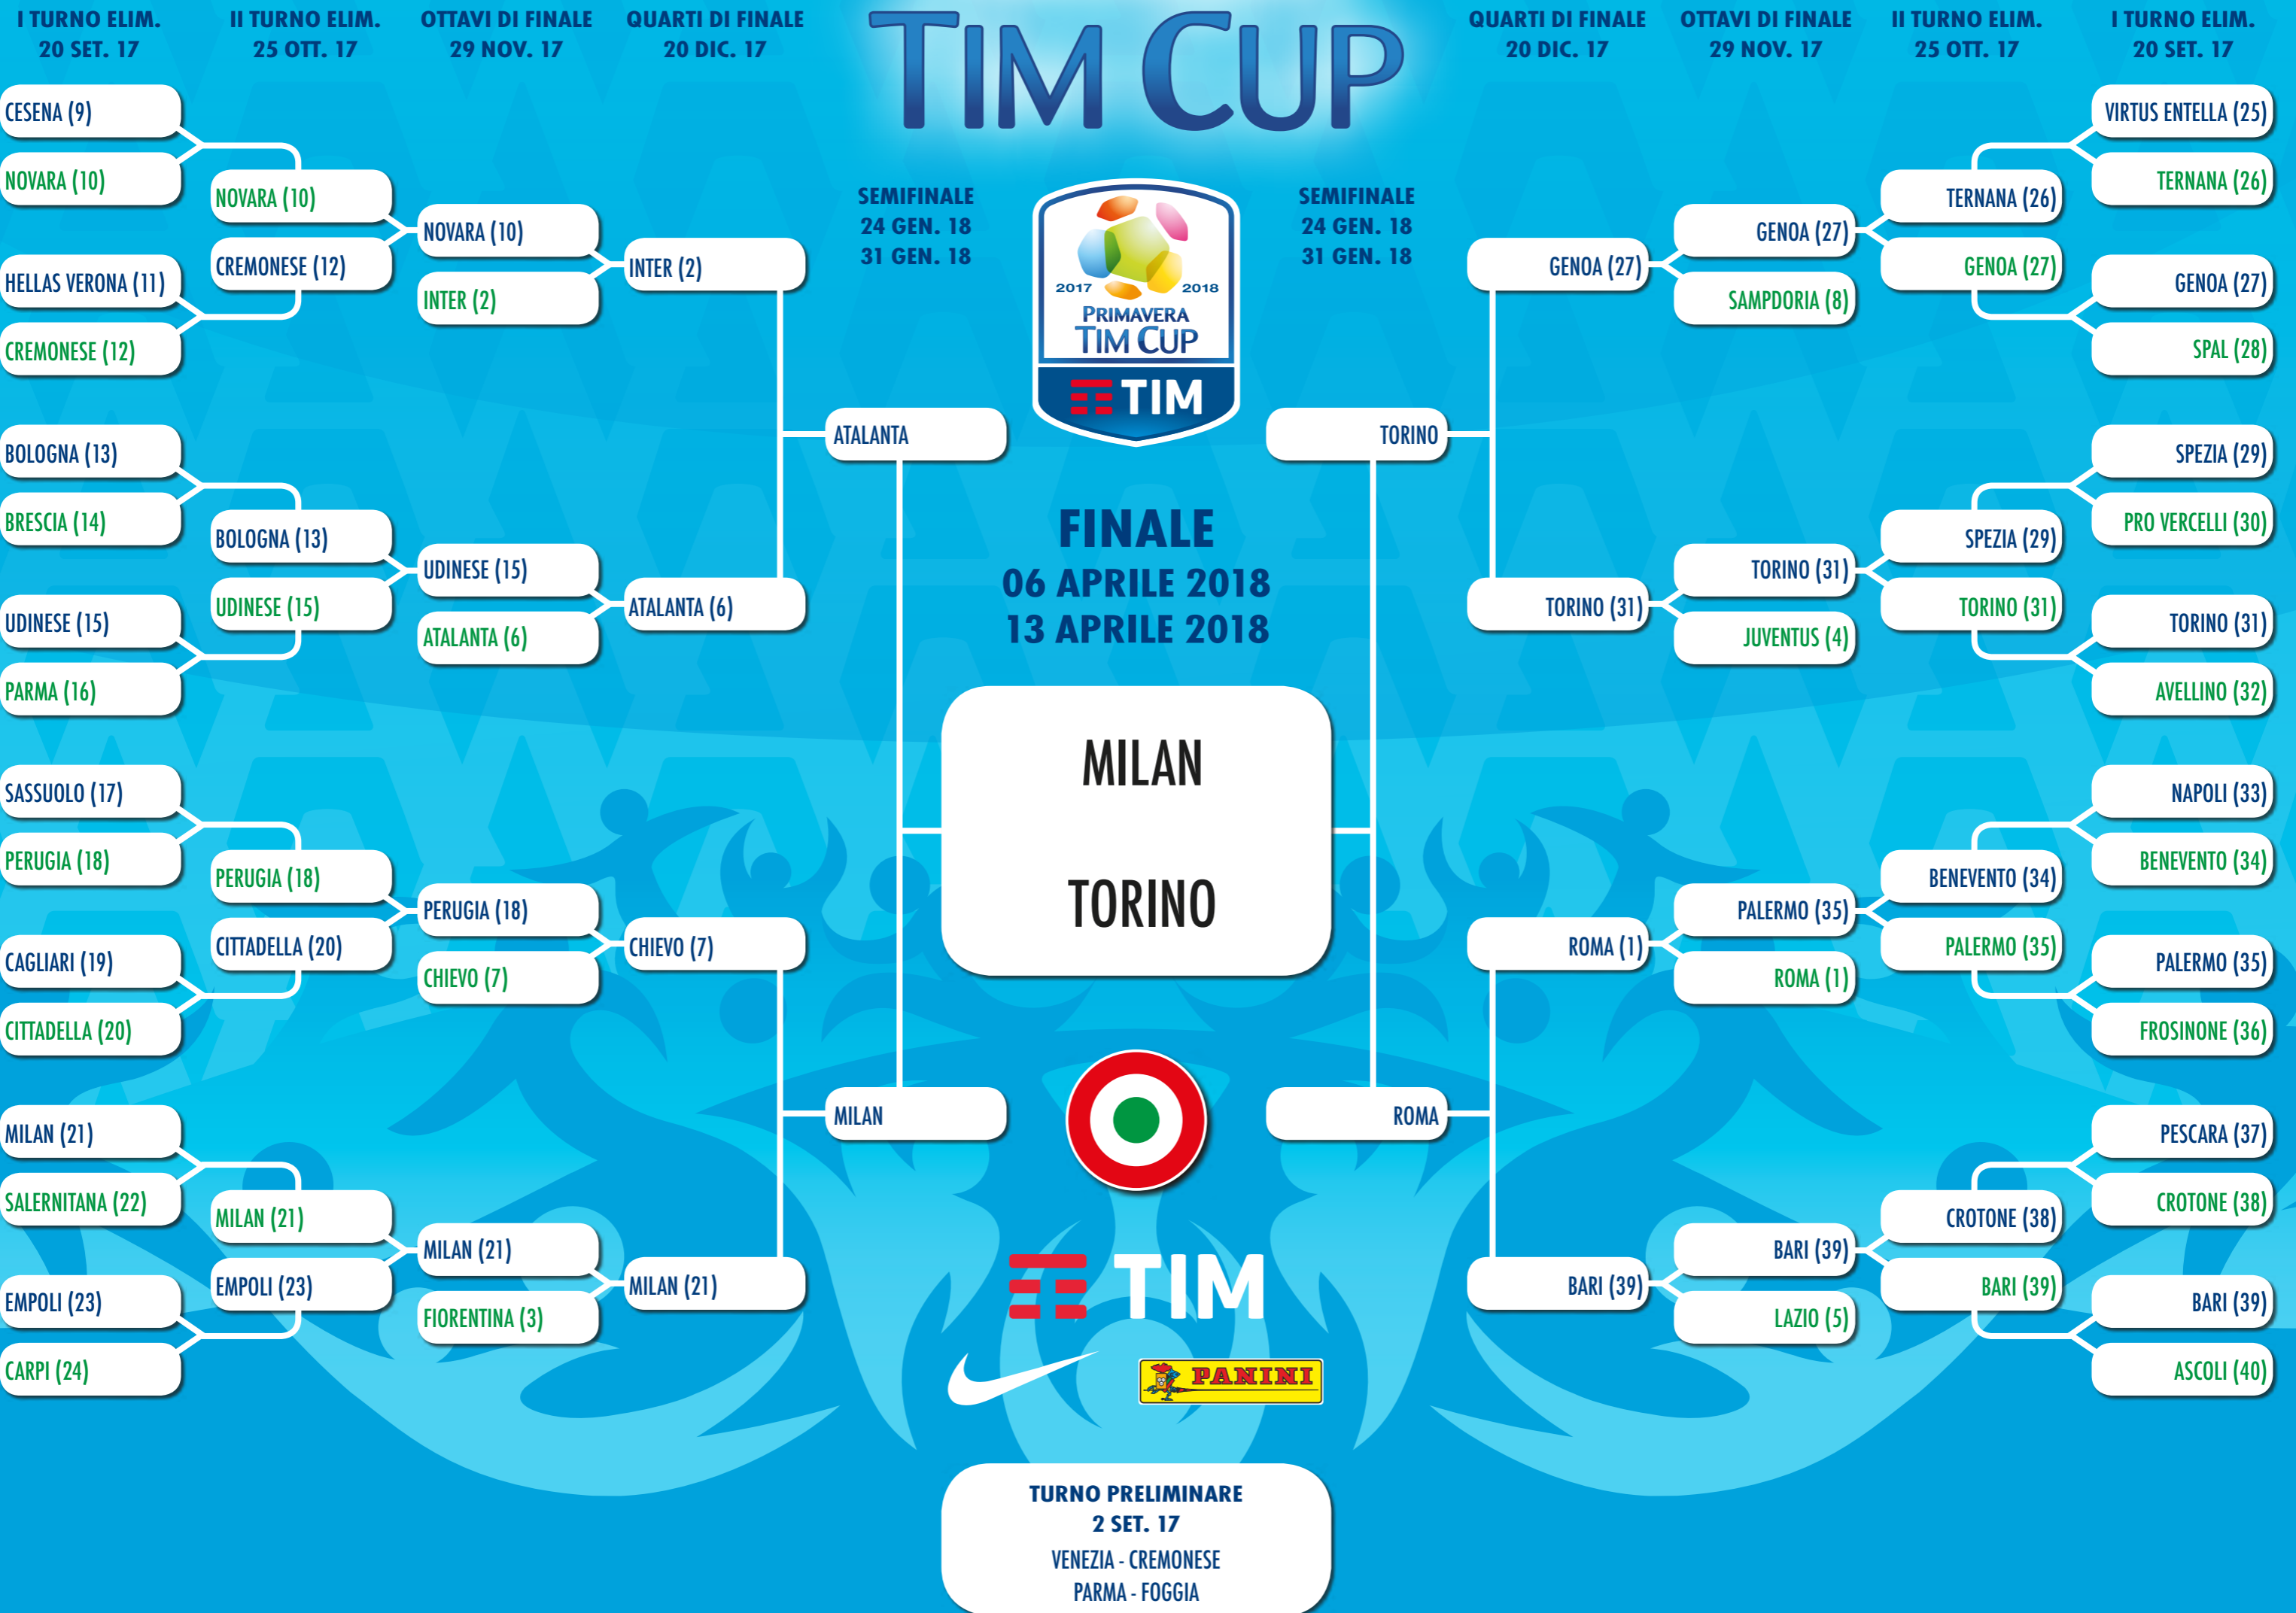

PRIMAVERA TIM CUP

L'ordine di svolgimento delle gare di semifinale e finale è stabilito mediante sorteggio