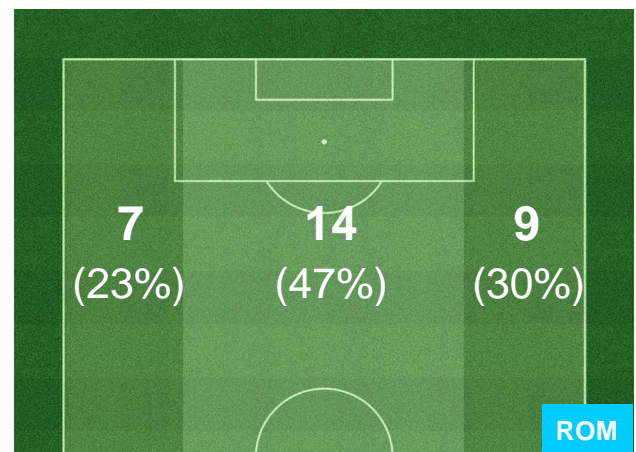

HELLAS VERONA

VER 1

1 ROM

ROMA

HEATMAP

HELLAS VERONA

VER 1

1 ROM

ROMA

BARICENTRO

BILANCIAMENTO OFFENSIVO

HELLAS VERONA

VER 1

1 ROM

ROMA

ZONE DI TIRO