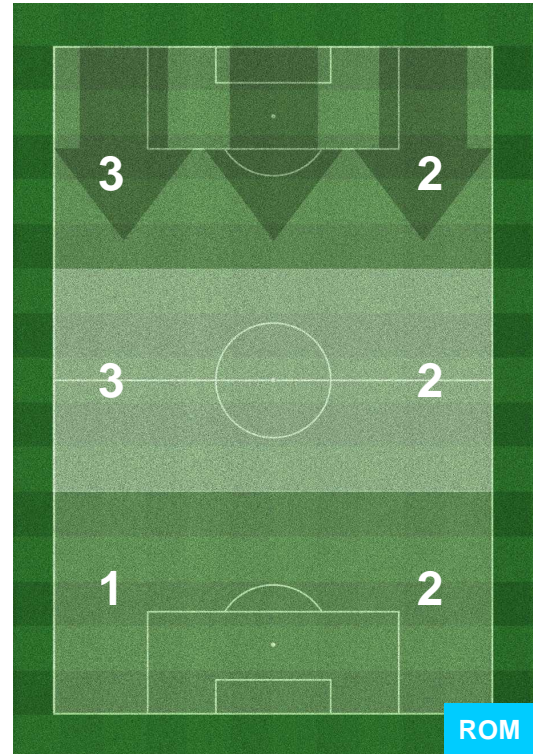

1	Gol	1
6	In porta	10
5	Fuori Porta	9

CROSS IN GIOCO

HELLAS VERONA

VER 1

1 ROM

ROMA

PALLE RECUPERATE

REPORT STATISTICHE