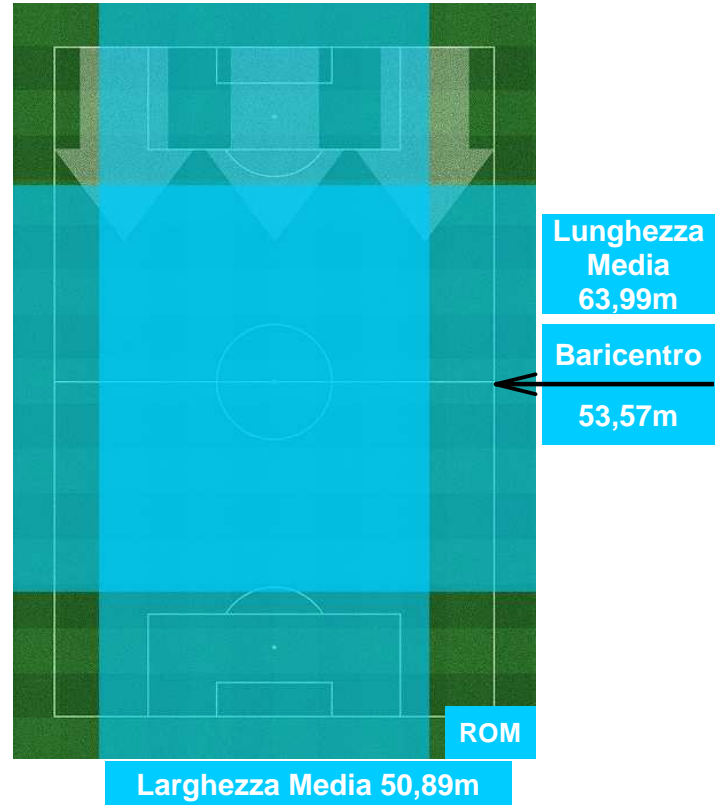

HELLAS VERONA

VER 1

1 ROM

ROMA

BARICENTRO