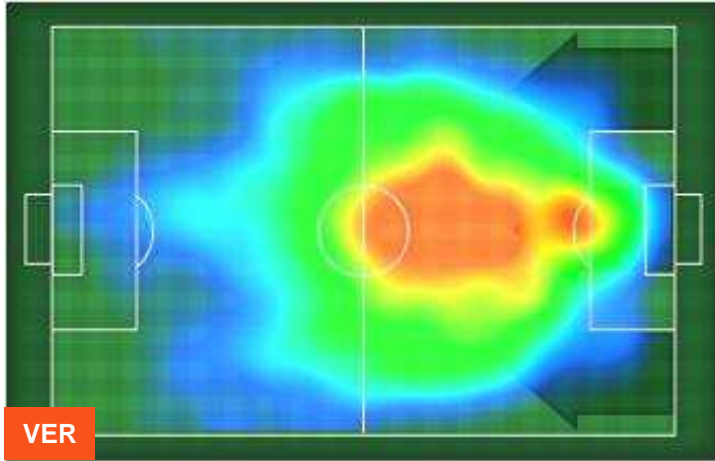

HELLAS VERONA

VER 1

1 ROM

ROMA

HEATMAP

HELLAS VERONA

VER 1

1 ROM