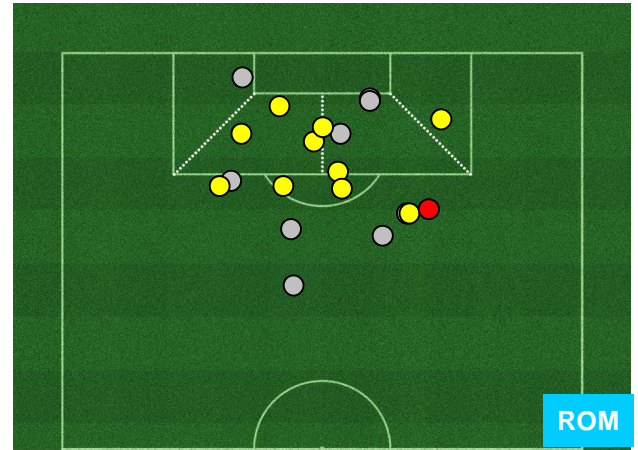

ROMA

BARICENTRO

BILANCIAMENTO OFFENSIVO

HELLAS VERONA

VER 1

1 ROM

ROMA

ZONE DI TIRO

1	Gol	1
6	In porta	10
5	Fuori Porta	9

CROSS IN GIOCO

HELLAS VERONA

VER 1

1 ROM

ROMA

PALLE RECUPERATE

REPORT STATISTICHE