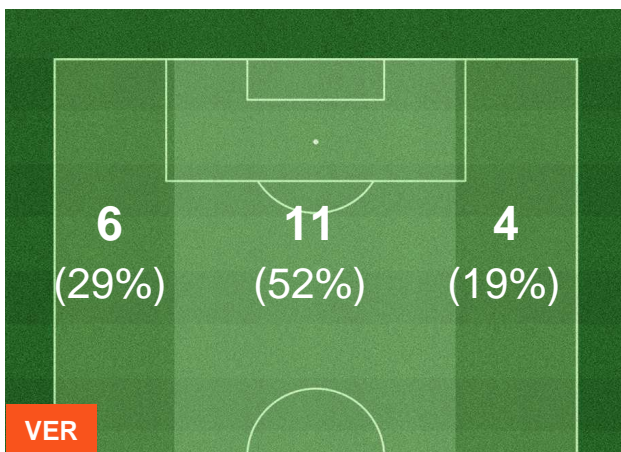

HELLAS VERONA

VER 1

1 ROM

ROMA

HEATMAP

HELLAS VERONA

VER 1

1 ROM

ROMA

BARICENTRO

BILANCIAMENTO OFFENSIVO

HELLAS VERONA

VER 1

1 ROM

ROMA

ZONE DI TIRO