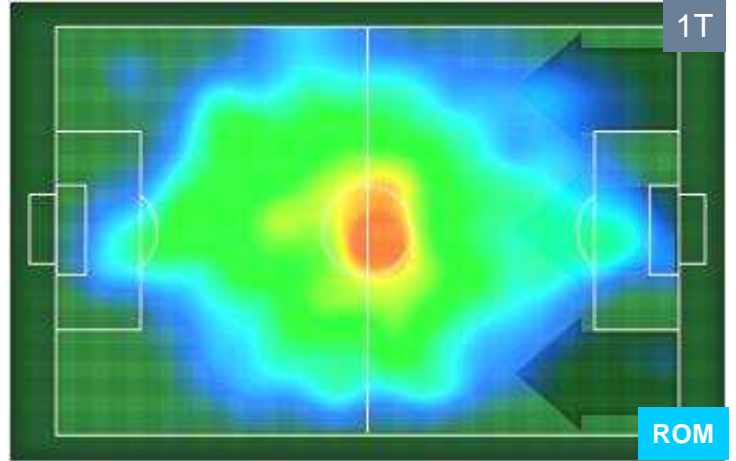

HELLAS VERONA

VER 1

1 ROM

ROMA

HEATMAP

HELLAS VERONA

VER 1

1 ROM