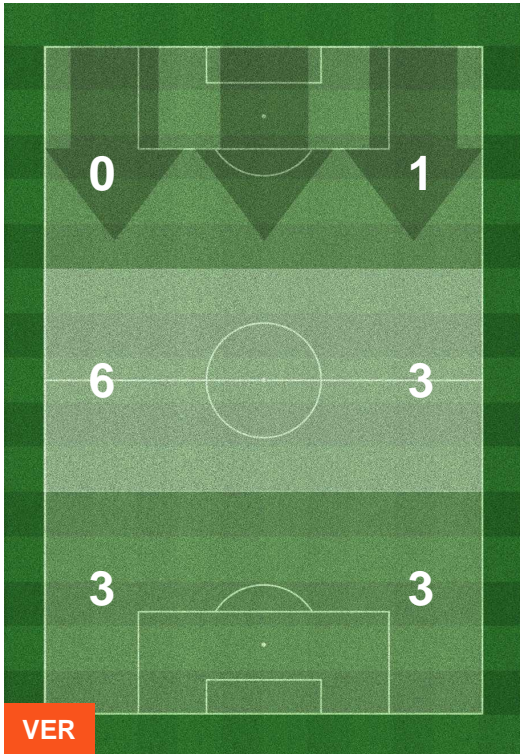

1	Gol	1
6	In porta	10
5	Fuori Porta	9

CROSS IN GIOCO

HELLAS VERONA

VER 1

1 ROM

ROMA

PALLE RECUPERATE

REPORT STATISTICHE