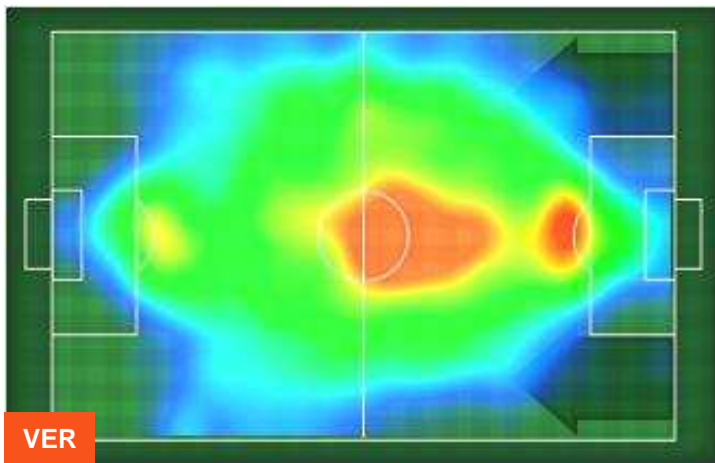

HELLAS VERONA

VER 1

1 ROM

ROMA

HEATMAP

HELLAS VERONA

VER 1

1 ROM