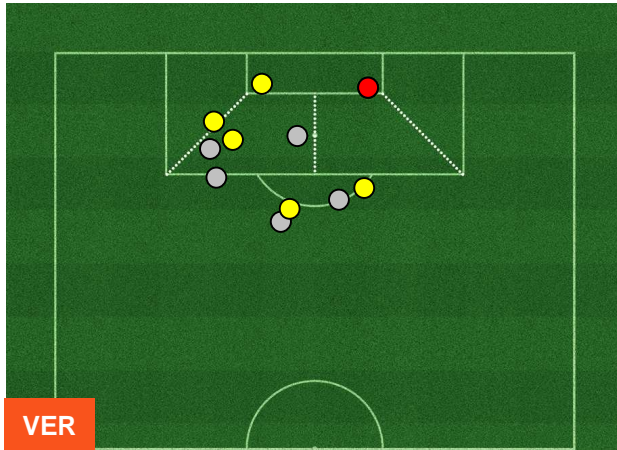

ROMA

BARICENTRO

BILANCIAMENTO OFFENSIVO

HELLAS VERONA

VER 1

1 ROM

ROMA

ZONE DI TIRO

1	Gol	1
6	In porta	10
5	Fuori Porta	9

CROSS IN GIOCO

HELLAS VERONA

VER 1

1 ROM

ROMA

PALLE RECUPERATE

REPORT STATISTICHE