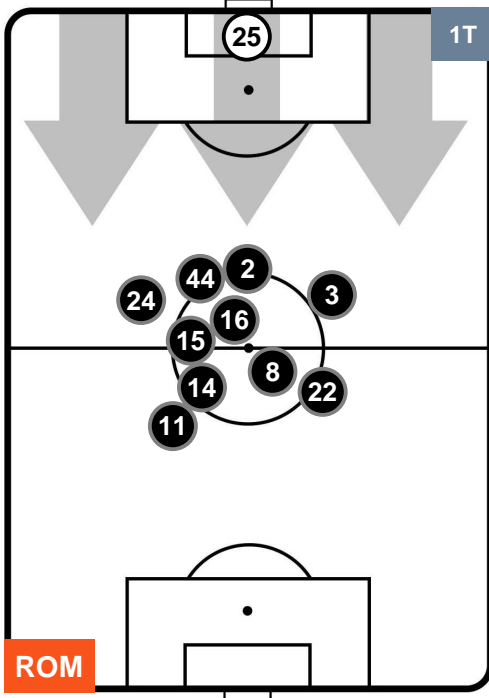

Jog-Run-Sprint (km 113.54)		
25.556	79.701	8.283

ROMA  **ROM 1** **1** **BOL**  BOLOGNA

HEATMAP

ROMA ROM 1 1 BOL BOLOGNA

POSIZIONI MEDIE

- Legenda:**
- 1^ Sostituzione
 - Giocatore Entrato
 - Giocatore Uscito
 - 2^ Sostituzione
 - Giocatore Entrato
 - Giocatore Uscito
 - 3^ Sostituzione
 - Giocatore Entrato
 - Giocatore Uscito

ROMA ROM 1 1 BOL BOLOGNA

POSIZIONI MEDIE POSSESSO PALLA (proprio)

- Legenda:**
- 1^ Sostituzione
 - Giocatore Entrato
 - Giocatore Uscito
 - 2^ Sostituzione
 - Giocatore Entrato
 - Giocatore Uscito
 - 3^ Sostituzione
 - Giocatore Entrato
 - Giocatore Uscito

ROMA ROM 1 1 BOL BOLOGNA

POSIZIONI MEDIE POSSESSO PALLA (avversario)

- Legenda:**
- 1^ Sostituzione
 - Giocatore Entrato
 - Giocatore Uscito
 - 2^ Sostituzione
 - Giocatore Entrato
 - Giocatore Uscito
 - 3^ Sostituzione
 - Giocatore Entrato
 - Giocatore Uscito