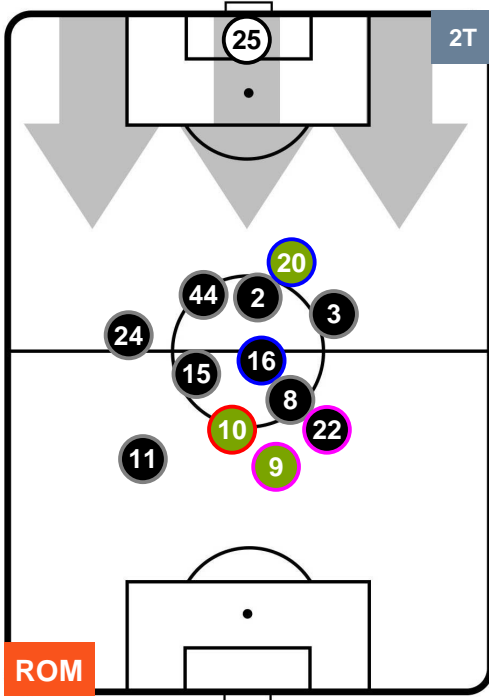

Jog-Run-Sprint (km 113.54)		
25.556	79.701	8.283

ROMA  **ROM 1** **1** **BOL**  BOLOGNA

HEATMAP

ROMA ROM 1 1 BOL BOLOGNA

POSIZIONI MEDIE

- Legenda:**
- 1^ Sostituzione
 - Giocatore Entrato
 - Giocatore Uscito
 - 2^ Sostituzione
 - Giocatore Entrato
 - Giocatore Uscito
 - 3^ Sostituzione
 - Giocatore Entrato
 - Giocatore Uscito

ROMA ROM 1 1 BOL BOLOGNA

POSIZIONI MEDIE POSSESSO PALLA (proprio)

- Legenda:**
- 1^ Sostituzione
 - Giocatore Entrato
 - Giocatore Uscito
 - 2^ Sostituzione
 - Giocatore Entrato
 - Giocatore Uscito
 - 3^ Sostituzione
 - Giocatore Entrato
 - Giocatore Uscito

ROMA ROM 1 1 BOL BOLOGNA

POSIZIONI MEDIE POSSESSO PALLA (avversario)

- Legenda:**
- 1^ Sostituzione
 - Giocatore Entrato
 - Giocatore Uscito
 - 2^ Sostituzione
 - Giocatore Entrato
 - Giocatore Uscito
 - 3^ Sostituzione
 - Giocatore Entrato
 - Giocatore Uscito