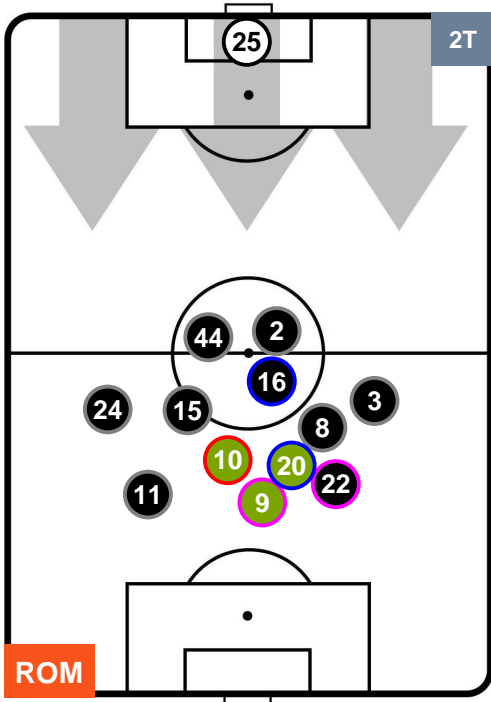

Jog-Run-Sprint (km 113.54)		
25.556	79.701	8.283

ROMA  **ROM 1** **1** **BOL**  BOLOGNA

HEATMAP

ROMA ROM 1 1 BOL BOLOGNA

POSIZIONI MEDIE

- Legenda:**
- 1^ Sostituzione
 - Giocatore Entrato
 - Giocatore Uscito
 - 2^ Sostituzione
 - Giocatore Entrato
 - Giocatore Uscito
 - 3^ Sostituzione
 - Giocatore Entrato
 - Giocatore Uscito

ROMA ROM 1 1 BOL BOLOGNA

POSIZIONI MEDIE POSSESSO PALLA (proprio)

- Legenda:**
- 1^ Sostituzione
 - Giocatore Entrato
 - Giocatore Uscito
 - 2^ Sostituzione
 - Giocatore Entrato
 - Giocatore Uscito
 - 3^ Sostituzione
 - Giocatore Entrato
 - Giocatore Uscito