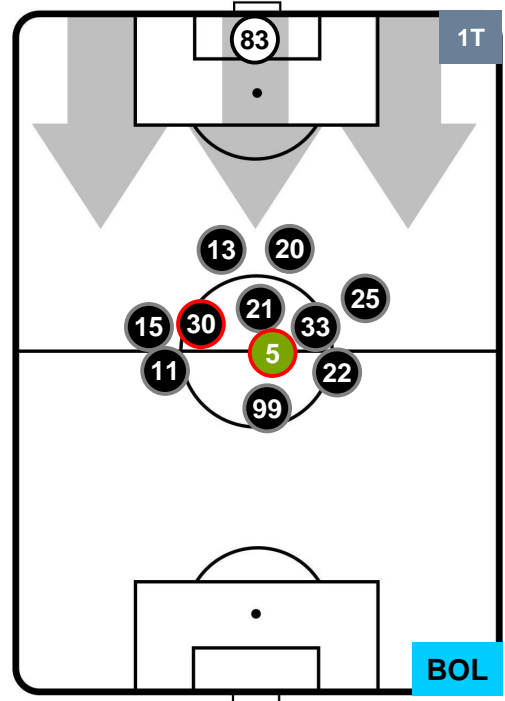

Jog-Run-Sprint (km 113.54)		
25.556	79.701	8.283

ROMA  **ROM 1** **1** **BOL**  BOLOGNA

HEATMAP

ROMA ROM 1 1 BOL BOLOGNA

POSIZIONI MEDIE

- Legenda:**
- 1^ Sostituzione
 - Giocatore Entrato
 - Giocatore Uscito
 - 2^ Sostituzione
 - Giocatore Entrato
 - Giocatore Uscito
 - 3^ Sostituzione
 - Giocatore Entrato
 - Giocatore Uscito

ROMA ROM 1 1 BOL BOLOGNA

POSIZIONI MEDIE POSSESSO PALLA (proprio)

- Legenda:**
- 1^ Sostituzione
 - Giocatore Entrato
 - Giocatore Uscito
 - 2^ Sostituzione
 - Giocatore Entrato
 - Giocatore Uscito
 - 3^ Sostituzione
 - Giocatore Entrato
 - Giocatore Uscito