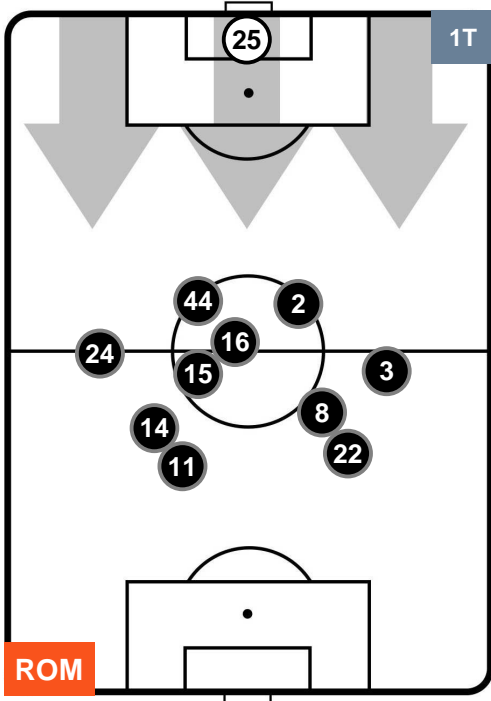

Jog-Run-Sprint (km 113.54)		
25.556	79.701	8.283

ROMA  **ROM 1** **1** **BOL**  BOLOGNA

HEATMAP

ROMA ROM 1 1 BOL BOLOGNA

POSIZIONI MEDIE

- Legenda:**
- 1^ Sostituzione
 - Giocatore Entrato
 - Giocatore Uscito
 - 2^ Sostituzione
 - Giocatore Entrato
 - Giocatore Uscito
 - 3^ Sostituzione
 - Giocatore Entrato
 - Giocatore Uscito

ROMA ROM 1 1 BOL BOLOGNA

POSIZIONI MEDIE POSSESSO PALLA (proprio)

- Legenda:**
- 1^ Sostituzione
 - Giocatore Entrato
 - Giocatore Uscito
 - 2^ Sostituzione
 - Giocatore Entrato
 - Giocatore Uscito
 - 3^ Sostituzione
 - Giocatore Entrato
 - Giocatore Uscito