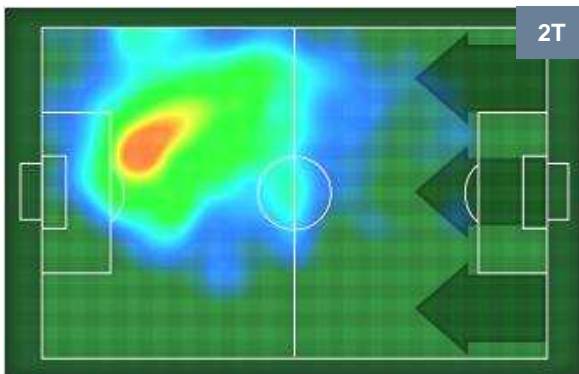

ROMA ROM **1** **1** BOL BOLOGNA

MVP (Most Valuable Player)

MOHAMED SALAH	11
ROMA	ROM
Ruolo:	Attaccante
Altezza:	1,75m
Peso:	71 Kg
Data Nascita:	15/06/1992
Nazionalità:	EGY
Jog 27% - Run 61% - Sprint 12% Km 10.953	
2.955	6.714
Statistiche	
Gol	1
Occasioni da gol	6
Totale tiri	6
Tiri in porta (Gol)	4(1)
Assist	1
Azioni attacco	22
Minuti giocati	97'

LUCA RIZZO	22
BOLOGNA	BOL
Ruolo:	Centrocampista
Altezza:	1,88m
Peso:	80 Kg
Data Nascita:	24/04/1992
Nazionalità:	ITA
Jog 25% - Run 64% - Sprint 11% Km 11.646	
2.87	7.468
Statistiche	
Assist	1
Azioni attacco	6
Cross	1
Palle recuperate	5
Falli subiti	1
Minuti giocati	97'

HeatMap