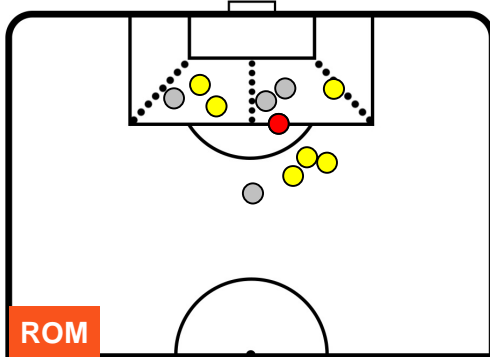

ROMA ROM 1 1 BOL BOLOGNA

POSIZIONI MEDIE POSSESSO PALLA (avversario)

- Legenda:**
- 1^ Sostituzione
 - Giocatore Entrato
 - Giocatore Uscito
 - 2^ Sostituzione
 - Giocatore Entrato
 - Giocatore Uscito
 - 3^ Sostituzione
 - Giocatore Entrato
 - Giocatore Uscito

ROMA **ROM 1** **1** **BOL** BOLOGNA

BARICENTRO

BILANCIAMENTO OFFENSIVO

ROMA **ROM 1** **1** **BOL** BOLOGNA

ZONE DI TIRO

1	Gol	1
7	In porta	2
4	Fuori Porta	1

CROSS IN GIOCO

PALLE RECUPERATE

LUCA RIZZO	22
BOLOGNA	BOL
Ruolo:	Centrocampista
Altezza:	1,88m
Peso:	80 Kg
Data Nascita:	24/04/1992
Nazionalità:	ITA
Jog 25% - Run 64% - Sprint 11% Km 11.646	
2.87	7.468
Statistiche	
Assist	1
Azioni attacco	6
Cross	1
Palle recuperate	5
Falli subiti	1
Minuti giocati	97'