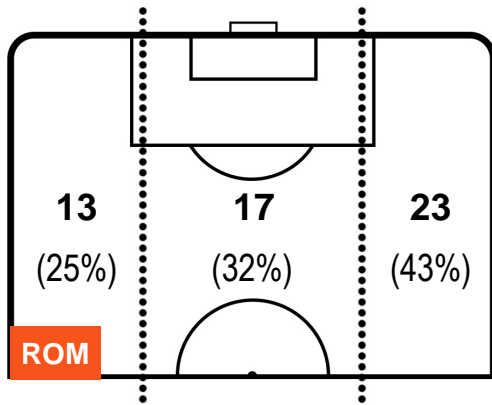

ROMA ROM 1 1 BOL BOLOGNA

POSIZIONI MEDIE POSSESSO PALLA (avversario)

- Legenda:**
- 1^ Sostituzione
 - Giocatore Entrato
 - Giocatore Uscito
 - 2^ Sostituzione
 - Giocatore Entrato
 - Giocatore Uscito
 - 3^ Sostituzione
 - Giocatore Entrato
 - Giocatore Uscito

ROMA **ROM 1** **1** **BOL** BOLOGNA

BARICENTRO

BILANCIAMENTO OFFENSIVO

ROMA **ROM 1** **1** **BOL** BOLOGNA

ZONE DI TIRO

1	Gol	1
7	In porta	2
4	Fuori Porta	1

CROSS IN GIOCO

PALLE RECUPERATE

ROMA ROM **1** **1** BOL BOLOGNA

MVP (Most Valuable Player)

MOHAMED SALAH	11
ROMA	ROM
Ruolo:	Attaccante
Altezza:	1,75m
Peso:	71 Kg
Data Nascita:	15/06/1992
Nazionalità:	EGY
Jog 27% - Run 61% - Sprint 12% Km 10.953	
2.955	6.714
Statistiche	
Gol	1
Occasioni da gol	6
Totale tiri	6
Tiri in porta (Gol)	4(1)
Assist	1
Azioni attacco	22
Minuti giocati	97'

LUCA RIZZO	22
BOLOGNA	BOL
Ruolo:	Centrocampista
Altezza:	1,88m
Peso:	80 Kg
Data Nascita:	24/04/1992
Nazionalità:	ITA
Jog 25% - Run 64% - Sprint 11% Km 11.646	
2.87	7.468
Statistiche	
Assist	1
Azioni attacco	6
Cross	1
Palle recuperate	5
Falli subiti	1
Minuti giocati	97'