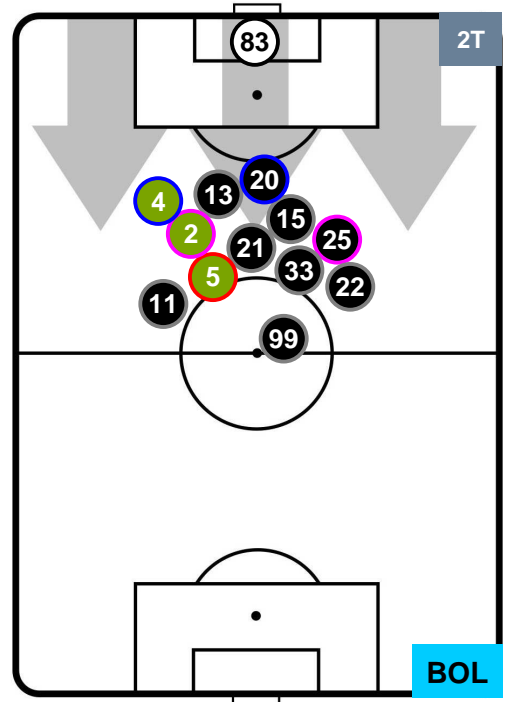

Jog-Run-Sprint (km 113.54)		
25.556	79.701	8.283

ROMA  **ROM 1** **1** **BOL**  BOLOGNA

HEATMAP

ROMA ROM 1 1 BOL BOLOGNA

POSIZIONI MEDIE

- Legenda:**
- 1^ Sostituzione
 - Giocatore Entrato
 - Giocatore Uscito
 - 2^ Sostituzione
 - Giocatore Entrato
 - Giocatore Uscito
 - 3^ Sostituzione
 - Giocatore Entrato
 - Giocatore Uscito

ROMA ROM 1 1 BOL BOLOGNA

POSIZIONI MEDIE POSSESSO PALLA (proprio)

- Legenda:**
- 1^ Sostituzione
 - Giocatore Entrato
 - Giocatore Uscito
 - 2^ Sostituzione
 - Giocatore Entrato
 - Giocatore Uscito
 - 3^ Sostituzione
 - Giocatore Entrato
 - Giocatore Uscito