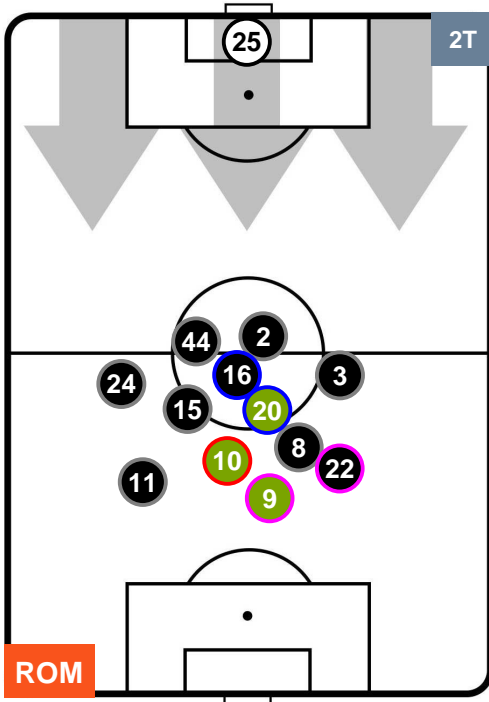

Jog-Run-Sprint (km 113.54)		
25.556	79.701	8.283

ROMA  **ROM 1** **1** **BOL**  BOLOGNA

HEATMAP

ROMA ROM 1 1 BOL BOLOGNA

POSIZIONI MEDIE

- Legenda:**
- 1^ Sostituzione
 - Giocatore Entrato
 - Giocatore Uscito
 - 2^ Sostituzione
 - Giocatore Entrato
 - Giocatore Uscito
 - 3^ Sostituzione
 - Giocatore Entrato
 - Giocatore Uscito

ROMA ROM 1 1 BOL BOLOGNA

POSIZIONI MEDIE POSSESSO PALLA (proprio)

- Legenda:**
- 1^ Sostituzione
 - Giocatore Entrato
 - Giocatore Uscito
 - 2^ Sostituzione
 - Giocatore Entrato
 - Giocatore Uscito
 - 3^ Sostituzione
 - Giocatore Entrato
 - Giocatore Uscito