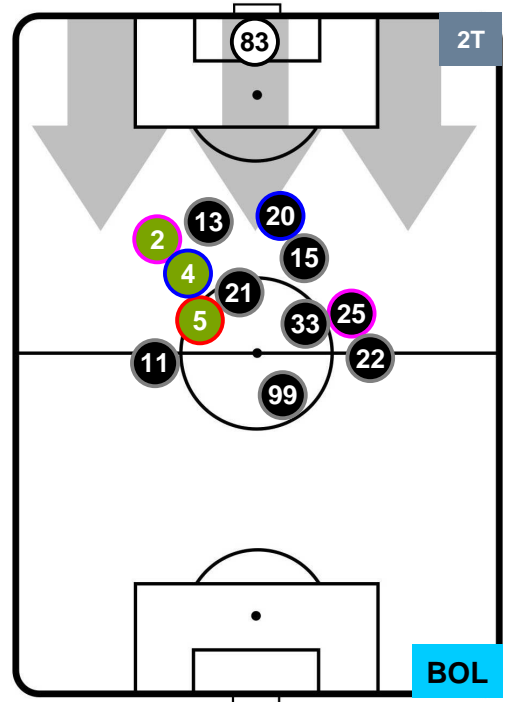

Jog-Run-Sprint (km 113.54)		
25.556	79.701	8.283

ROMA  **ROM 1** **1** **BOL**  BOLOGNA

HEATMAP

ROMA ROM 1 1 BOL BOLOGNA

POSIZIONI MEDIE

- Legenda:**
- 1^ Sostituzione
 - Giocatore Entrato
 - Giocatore Uscito
 - 2^ Sostituzione
 - Giocatore Entrato
 - Giocatore Uscito
 - 3^ Sostituzione
 - Giocatore Entrato
 - Giocatore Uscito

ROMA ROM 1 1 BOL BOLOGNA

POSIZIONI MEDIE POSSESSO PALLA (proprio)

- Legenda:**
- 1^ Sostituzione
 - Giocatore Entrato
 - Giocatore Uscito
 - 2^ Sostituzione
 - Giocatore Entrato
 - Giocatore Uscito
 - 3^ Sostituzione
 - Giocatore Entrato
 - Giocatore Uscito