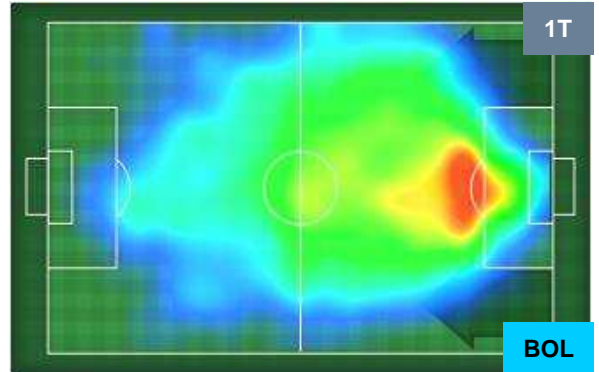

ROMA

ROM 1

1 BOL

BOLOGNA

RANKING GIOCATORI (Performance Chilometriche-Velocistiche)

Jog - Run - Sprint (km)		
1	DANIELE DE ROSSI	totale km 12.181
2.396	9.022	0.763
2	MIRALEM PJANIC	totale km 11.943
2.433	8.43	1.08
3	DIEGO PEROTTI	totale km 11.342
2.6	7.767	0.975
4	ANTONIO RUDIGER	totale km 11.053
2.536	7.671	0.846
5	ALESSANDRO FLORENZI	totale km 10.997
2.883	6.912	1.202

Velocità media in Run (km/h)		
1	A. FLORENZI	ROM 8.59
2	A. RUDIGER	ROM 8.5
3	I. FALQUE	ROM 8.3
4	D. DE ROSSI	ROM 8.19
5	F. TOTTI	ROM 8.19

Velocità in Sprint (km/h)		
1	M. SALAH	ROM 33.92
2	EL SHAARAWY	ROM 33.71
3	D. PEROTTI	ROM 32.29
4	A. FLORENZI	ROM 32
5	K. MANOLAS	ROM 30.62

Jog - Run - Sprint (km)		
1	AMADOU DIAWARA	totale km 12.422
2.399	9.375	0.648
2	MATTEO BRIGHI	totale km 11.956
2.255	8.823	0.878
3	LUCA RIZZO	totale km 11.646
2.87	7.468	1.308
4	SERGIO FLOCCARI	totale km 11.555
2.725	7.972	0.858
5	IBRAHIMA MBAYE	totale km 11.326
2.441	7.897	0.988

Velocità media in Run (km/h)		
1	G. DONSAH	BOL 9.69
2	A. MASINA	BOL 8.59
3	A. DIAWARA	BOL 8.3
4	E. KRAFTH	BOL 8.19
5	M. BRIGHI	BOL 8.09

Velocità in Sprint (km/h)		
1	I. MBAYE	BOL 32.14
2	J. ZUNIGA	BOL 30.73
3	L. RIZZO	BOL 30.14
4	A. MASINA	BOL 29.94
5	D. MAIETTA	BOL 28.37

PERFORMANCE DI SQUADRA (Chilometriche-Velocistiche)

Distanza percorsa (Km)	111.58
Velocità Media (Km/h)	7.2

Jog-Run-Sprint (km 111.58)		
27.286	74.429	9.865

Distanza percorsa (Km)	113.54
Velocità Media (Km/h)	7.29

Jog-Run-Sprint (km 113.54)		
25.556	79.701	8.283

ROMA **ROM 1**   **1** **BOL** BOLOGNA

HEATMAP