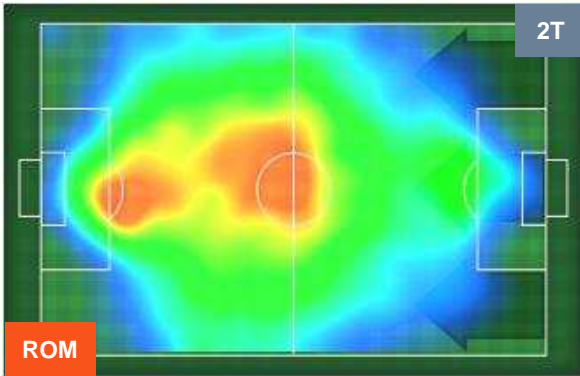

ROMA

ROM 1

1 BOL

BOLOGNA

RANKING GIOCATORI (Performance Chilometriche-Velocistiche)

Jog - Run - Sprint (km)		
1	DANIELE DE ROSSI	totale km 12.181
2.396	9.022	0.763
2	MIRALEM PJANIC	totale km 11.943
2.433	8.43	1.08
3	DIEGO PEROTTI	totale km 11.342
2.6	7.767	0.975
4	ANTONIO RUDIGER	totale km 11.053
2.536	7.671	0.846
5	ALESSANDRO FLORENZI	totale km 10.997
2.883	6.912	1.202

Velocità media in Run (km/h)		
1	A. FLORENZI	ROM 8.59
2	A. RUDIGER	ROM 8.5
3	I. FALQUE	ROM 8.3
4	D. DE ROSSI	ROM 8.19
5	F. TOTTI	ROM 8.19

Velocità in Sprint (km/h)		
1	M. SALAH	ROM 33.92
2	EL SHAARAWY	ROM 33.71
3	D. PEROTTI	ROM 32.29
4	A. FLORENZI	ROM 32
5	K. MANOLAS	ROM 30.62

Jog - Run - Sprint (km)		
1	AMADOU DIAWARA	totale km 12.422
2.399	9.375	0.648
2	MATTEO BRIGHI	totale km 11.956
2.255	8.823	0.878
3	LUCA RIZZO	totale km 11.646
2.87	7.468	1.308
4	SERGIO FLOCCARI	totale km 11.555
2.725	7.972	0.858
5	IBRAHIMA MBAYE	totale km 11.326
2.441	7.897	0.988

Velocità media in Run (km/h)		
1	G. DONSAH	BOL 9.69
2	A. MASINA	BOL 8.59
3	A. DIAWARA	BOL 8.3
4	E. KRAFTH	BOL 8.19
5	M. BRIGHI	BOL 8.09

Velocità in Sprint (km/h)		
1	I. MBAYE	BOL 32.14
2	J. ZUNIGA	BOL 30.73
3	L. RIZZO	BOL 30.14
4	A. MASINA	BOL 29.94
5	D. MAIETTA	BOL 28.37

PERFORMANCE DI SQUADRA (Chilometriche-Velocistiche)

Distanza percorsa (Km)	111.58
Velocità Media (Km/h)	7.2

Jog-Run-Sprint (km 111.58)		
27.286	74.429	9.865

Distanza percorsa (Km)	113.54
Velocità Media (Km/h)	7.29

Jog-Run-Sprint (km 113.54)		
25.556	79.701	8.283

ROMA **ROM 1**   **1** **BOL** BOLOGNA

HEATMAP