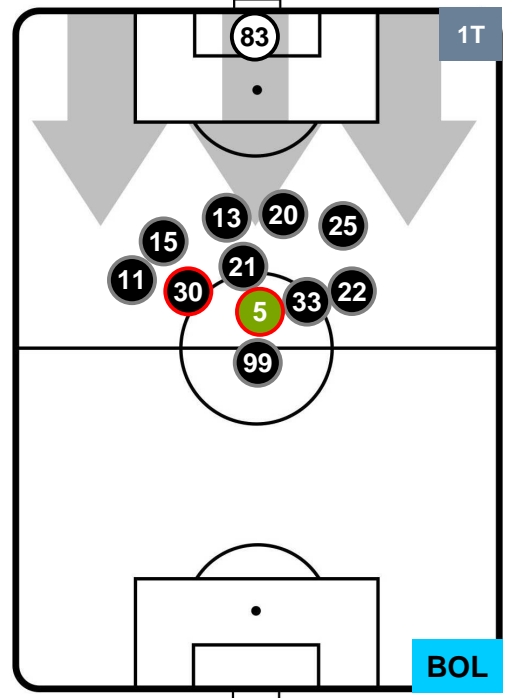

Jog-Run-Sprint (km 113.54)		
25.556	79.701	8.283

ROMA  **ROM 1** **1** **BOL**  BOLOGNA

HEATMAP

ROMA ROM 1 1 BOL BOLOGNA

POSIZIONI MEDIE

- Legenda:**
- 1^ Sostituzione
 - Giocatore Entrato
 - Giocatore Uscito
 - 2^ Sostituzione
 - Giocatore Entrato
 - Giocatore Uscito
 - 3^ Sostituzione
 - Giocatore Entrato
 - Giocatore Uscito

ROMA ROM 1 1 BOL BOLOGNA

POSIZIONI MEDIE POSSESSO PALLA (proprio)

- Legenda:**
- 1^ Sostituzione
 - Giocatore Entrato
 - Giocatore Uscito
 - 2^ Sostituzione
 - Giocatore Entrato
 - Giocatore Uscito
 - 3^ Sostituzione
 - Giocatore Entrato
 - Giocatore Uscito

ROMA ROM 1 1 BOL BOLOGNA

POSIZIONI MEDIE POSSESSO PALLA (avversario)

- Legenda:**
- 1^ Sostituzione
 - Giocatore Entrato
 - Giocatore Uscito
 - 2^ Sostituzione
 - Giocatore Entrato
 - Giocatore Uscito
 - 3^ Sostituzione
 - Giocatore Entrato
 - Giocatore Uscito