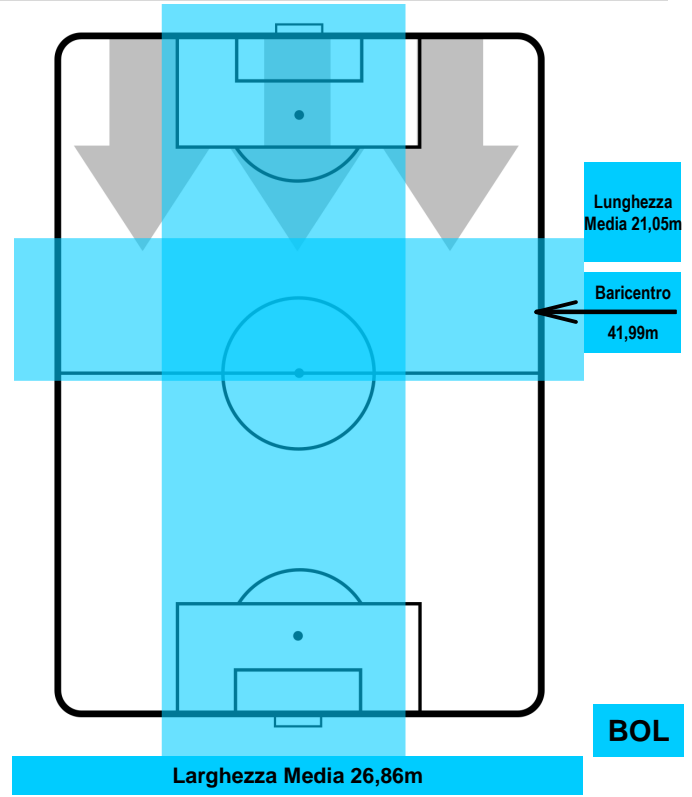

ROMA ROM 1 1 BOL BOLOGNA

POSIZIONI MEDIE POSSESSO PALLA (avversario)

- Legenda:**
- 1^ Sostituzione
 - Giocatore Entrato
 - Giocatore Uscito
 - 2^ Sostituzione
 - Giocatore Entrato
 - Giocatore Uscito
 - 3^ Sostituzione
 - Giocatore Entrato
 - Giocatore Uscito

ROMA **ROM 1** **1** **BOL** BOLOGNA

BARICENTRO

BILANCIAMENTO OFFENSIVO

ROMA **ROM 1** **1** **BOL** BOLOGNA

ZONE DI TIRO

1	Gol	1
7	In porta	2
4	Fuori Porta	1

CROSS IN GIOCO

PALLE RECUPERATE

LUCA RIZZO	22
BOLOGNA	BOL
Ruolo:	Centrocampista
Altezza:	1,88m
Peso:	80 Kg
Data Nascita:	24/04/1992
Nazionalità:	ITA
Jog 25% - Run 64% - Sprint 11% Km 11.646	
2.87	7.468
Statistiche	
Assist	1
Azioni attacco	6
Cross	1
Palle recuperate	5
Falli subiti	1
Minuti giocati	97'