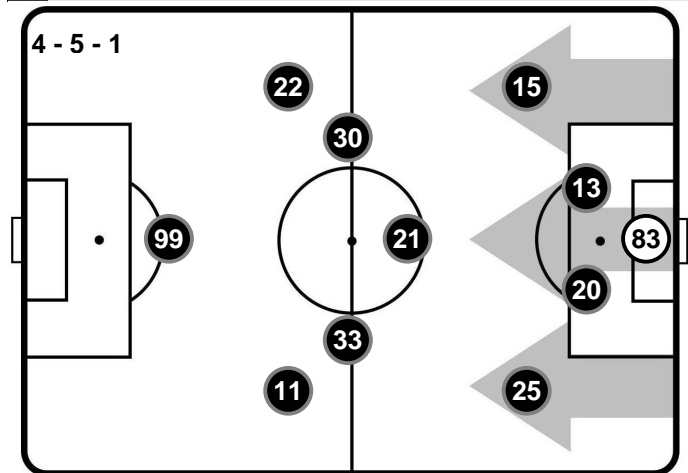

A disposizione

- 1 ANGELO DA COSTA
- 32 DEJAN STOJANOVIC
- 2 MARIOS OIKONOMOU
- 4 EMIL KRAFTH
- 5 ERICK PULGAR
- 6 LORENZO CRISSETIG
- 18 ROBERT ACQUAFRESCA
- 19 KEVIN CONSTANT
- 23 FRANCO BRIENZA
- 24 ALEX FERRARI
- 28 DANIELE GASTALDELLO
- 98 AARON MATTIA TABACCHI

Allenatore: ROBERTO DONADONI