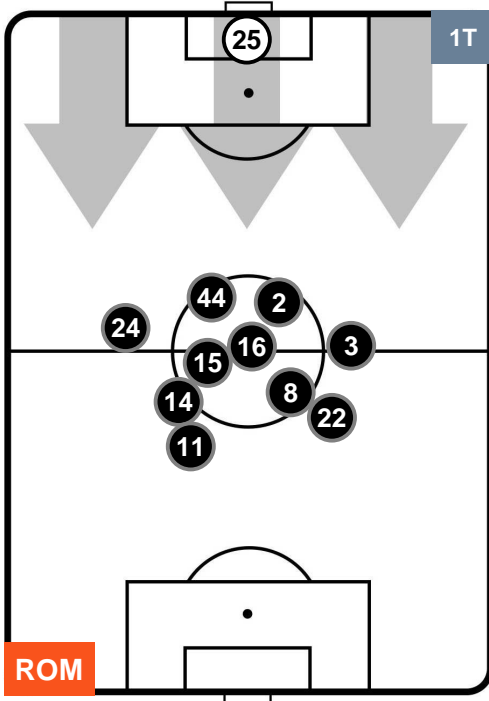

Jog-Run-Sprint (km 113.54)		
25.556	79.701	8.283

ROMA  **ROM 1** **1** **BOL**  BOLOGNA

HEATMAP

ROMA ROM 1 1 BOL BOLOGNA

POSIZIONI MEDIE

- Legenda:**
- 1^ Sostituzione
 - Giocatore Entrato
 - Giocatore Uscito
 - 2^ Sostituzione
 - Giocatore Entrato
 - Giocatore Uscito
 - 3^ Sostituzione
 - Giocatore Entrato
 - Giocatore Uscito

ROMA ROM 1 1 BOL BOLOGNA

POSIZIONI MEDIE POSSESSO PALLA (proprio)

- Legenda:**
- 1^ Sostituzione
 - Giocatore Entrato
 - Giocatore Uscito
 - 2^ Sostituzione
 - Giocatore Entrato
 - Giocatore Uscito
 - 3^ Sostituzione
 - Giocatore Entrato
 - Giocatore Uscito