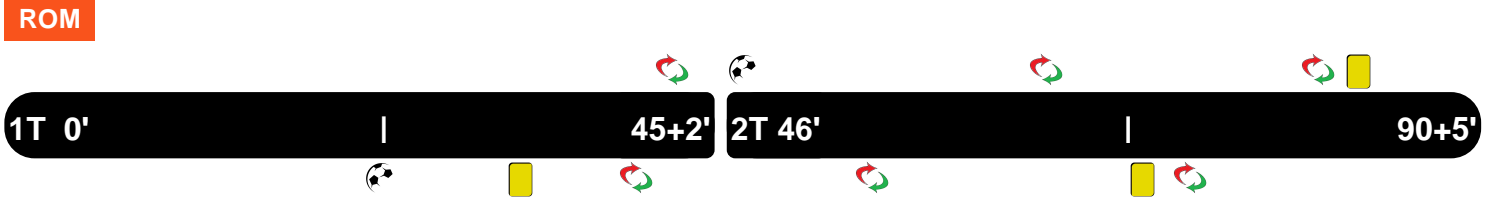

ROMA ROM 1 1 BOL BOLOGNA

CRONOLOGIA

ROMA		BOLOGNA	
1			1
		25'	L. ROSSETTINI
		35'	I. MBAYE
		43'	E. PULGAR | G. DONSAH
F. TOTTI | I. FALQUE	Int		
M. SALAH	50'		
		59'	M. OIKONOMOU | A. MASINA
E. DZEKO | EL SHAARAWY	71'		
		78'	M. OIKONOMOU
		81'	E. KRAFTH | D. MAIETTA
S. KEITA | D. DE ROSSI	90'		
F. TOTTI	90+3'		

Legenda:

- Gol
- Rigore
- Ammonizione
- Espulsione
- Autogol
- Rigore sbagliato
- Doppia Ammonizione
- Sostituzione