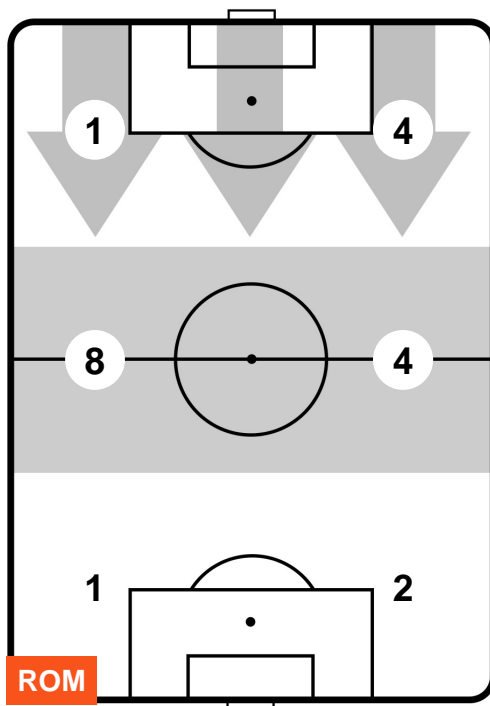

ROMA ROM 1 1 BOL BOLOGNA

POSIZIONI MEDIE POSSESSO PALLA (avversario)

- Legenda:**
- 1^ Sostituzione
 - Giocatore Entrato
 - Giocatore Uscito
 - 2^ Sostituzione
 - Giocatore Entrato
 - Giocatore Uscito
 - 3^ Sostituzione
 - Giocatore Entrato
 - Giocatore Uscito

ROMA **ROM 1** **1** **BOL** BOLOGNA

BARICENTRO

BILANCIAMENTO OFFENSIVO

ROMA **ROM 1** **1** **BOL** BOLOGNA

ZONE DI TIRO

1	Gol	1
7	In porta	2
4	Fuori Porta	1

CROSS IN GIOCO

PALLE RECUPERATE

ROMA ROM **1** **1** BOL BOLOGNA

MVP (Most Valuable Player)

MOHAMED SALAH	11
ROMA	ROM
Ruolo:	Attaccante
Altezza:	1,75m
Peso:	71 Kg
Data Nascita:	15/06/1992
Nazionalità:	EGY
Jog 27% - Run 61% - Sprint 12% Km 10.953	
2.955	6.714
Statistiche	
Gol	1
Occasioni da gol	6
Totale tiri	6
Tiri in porta (Gol)	4(1)
Assist	1
Azioni attacco	22
Minuti giocati	97'

LUCA RIZZO	22
BOLOGNA	BOL
Ruolo:	Centrocampista
Altezza:	1,88m
Peso:	80 Kg
Data Nascita:	24/04/1992
Nazionalità:	ITA
Jog 25% - Run 64% - Sprint 11% Km 11.646	
2.87	7.468
Statistiche	
Assist	1
Azioni attacco	6
Cross	1
Palle recuperate	5
Falli subiti	1
Minuti giocati	97'