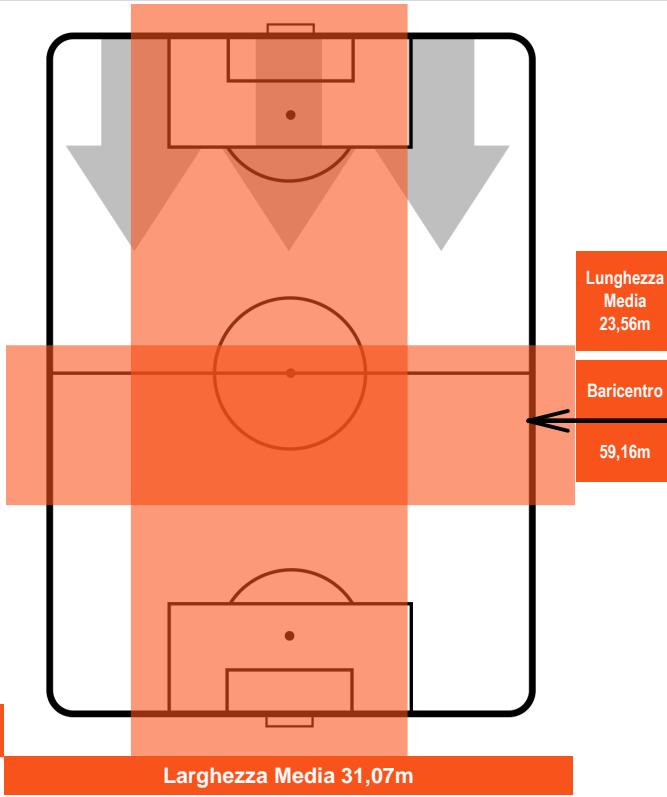

ROMA ROM 1 1 BOL BOLOGNA

POSIZIONI MEDIE POSSESSO PALLA (proprio)

- Legenda:**
- 1^ Sostituzione
 - Giocatore Entrato
 - Giocatore Uscito
 - 2^ Sostituzione
 - Giocatore Entrato
 - Giocatore Uscito
 - 3^ Sostituzione
 - Giocatore Entrato
 - Giocatore Uscito

ROMA ROM 1 1 BOL BOLOGNA

POSIZIONI MEDIE POSSESSO PALLA (avversario)

- Legenda:**
- 1^ Sostituzione
 - Giocatore Entrato
 - Giocatore Uscito
 - 2^ Sostituzione
 - Giocatore Entrato
 - Giocatore Uscito
 - 3^ Sostituzione
 - Giocatore Entrato
 - Giocatore Uscito

ROMA **ROM 1** **1** **BOL** BOLOGNA

BARICENTRO

BILANCIAMENTO OFFENSIVO

ROMA **ROM 1** **1** **BOL** BOLOGNA

ZONE DI TIRO

1	Gol	1
7	In porta	2
4	Fuori Porta	1

CROSS IN GIOCO

PALLE RECUPERATE

LUCA RIZZO	22
BOLOGNA	BOL
Ruolo:	Centrocampista
Altezza:	1,88m
Peso:	80 Kg
Data Nascita:	24/04/1992
Nazionalità:	ITA
Jog 25% - Run 64% - Sprint 11% Km 11.646	
2.87	7.468
Statistiche	
Assist	1
Azioni attacco	6
Cross	1
Palle recuperate	5
Falli subiti	1
Minuti giocati	97'