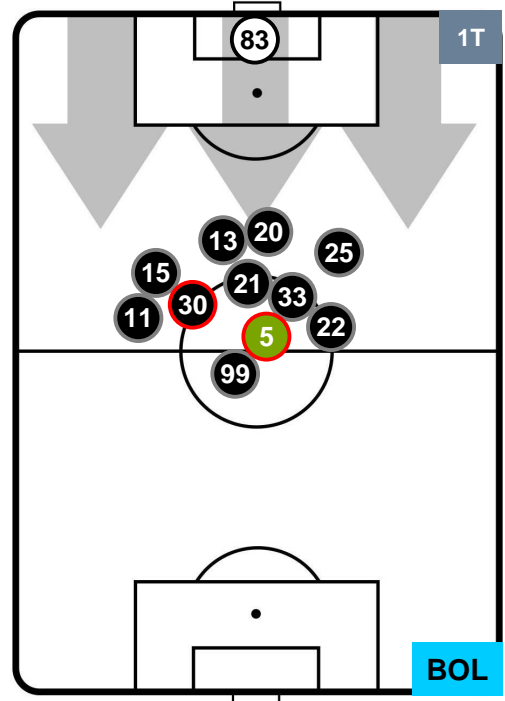

Jog-Run-Sprint (km 113.54)		
25.556	79.701	8.283

ROMA  **ROM 1** **1** **BOL**  BOLOGNA

HEATMAP

ROMA ROM 1 1 BOL BOLOGNA

POSIZIONI MEDIE

- Legenda:**
- 1^ Sostituzione
 - Giocatore Entrato
 - Giocatore Uscito
 - 2^ Sostituzione
 - Giocatore Entrato
 - Giocatore Uscito
 - 3^ Sostituzione
 - Giocatore Entrato
 - Giocatore Uscito

ROMA ROM 1 1 BOL BOLOGNA

POSIZIONI MEDIE POSSESSO PALLA (proprio)

- Legenda:**
- 1^ Sostituzione
 - Giocatore Entrato
 - Giocatore Uscito
 - 2^ Sostituzione
 - Giocatore Entrato
 - Giocatore Uscito
 - 3^ Sostituzione
 - Giocatore Entrato
 - Giocatore Uscito