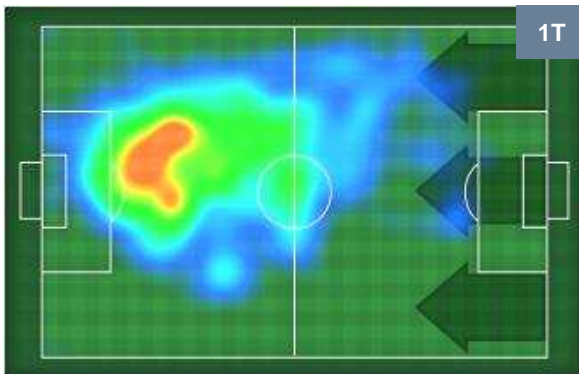

ROMA ROM **1** **1** BOL BOLOGNA

MVP (Most Valuable Player)

MOHAMED SALAH	11
ROMA	ROM
Ruolo:	Attaccante
Altezza:	1,75m
Peso:	71 Kg
Data Nascita:	15/06/1992
Nazionalità:	EGY
Jog 27% - Run 61% - Sprint 12% Km 10.953	
2.955	6.714
Statistiche	
Gol	1
Occasioni da gol	6
Totale tiri	6
Tiri in porta (Gol)	4(1)
Assist	1
Azioni attacco	22
Minuti giocati	97'

LUCA RIZZO	22
BOLOGNA	BOL
Ruolo:	Centrocampista
Altezza:	1,88m
Peso:	80 Kg
Data Nascita:	24/04/1992
Nazionalità:	ITA
Jog 25% - Run 64% - Sprint 11% Km 11.646	
2.87	7.468
Statistiche	
Assist	1
Azioni attacco	6
Cross	1
Palle recuperate	5
Falli subiti	1
Minuti giocati	97'

HeatMap