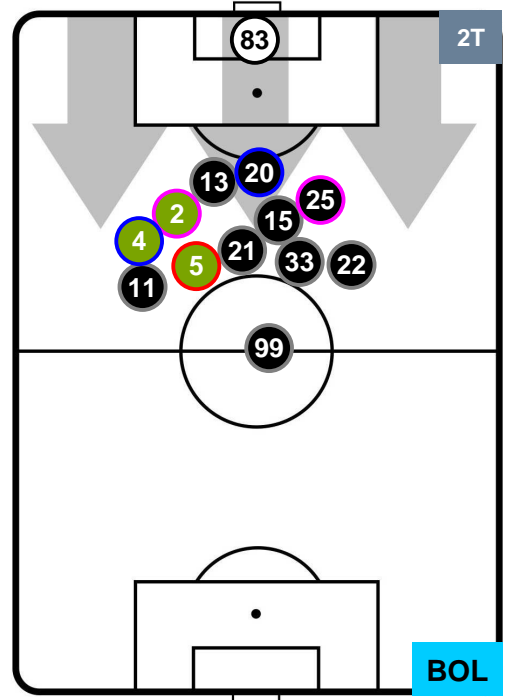

Jog-Run-Sprint (km 113.54)		
25.556	79.701	8.283

ROMA  **ROM 1** **1** **BOL**  BOLOGNA

HEATMAP

ROMA ROM 1 1 BOL BOLOGNA

POSIZIONI MEDIE

- Legenda:**
- 1^ Sostituzione
 - Giocatore Entrato
 - Giocatore Uscito
 - 2^ Sostituzione
 - Giocatore Entrato
 - Giocatore Uscito
 - 3^ Sostituzione
 - Giocatore Entrato
 - Giocatore Uscito

ROMA ROM 1 1 BOL BOLOGNA

POSIZIONI MEDIE POSSESSO PALLA (proprio)

- Legenda:**
- 1^ Sostituzione
 - Giocatore Entrato
 - Giocatore Uscito
 - 2^ Sostituzione
 - Giocatore Entrato
 - Giocatore Uscito
 - 3^ Sostituzione
 - Giocatore Entrato
 - Giocatore Uscito

ROMA ROM 1 1 BOL BOLOGNA

POSIZIONI MEDIE POSSESSO PALLA (avversario)

- Legenda:**
- 1^ Sostituzione
 - Giocatore Entrato
 - Giocatore Uscito
 - 2^ Sostituzione
 - Giocatore Entrato
 - Giocatore Uscito
 - 3^ Sostituzione
 - Giocatore Entrato
 - Giocatore Uscito