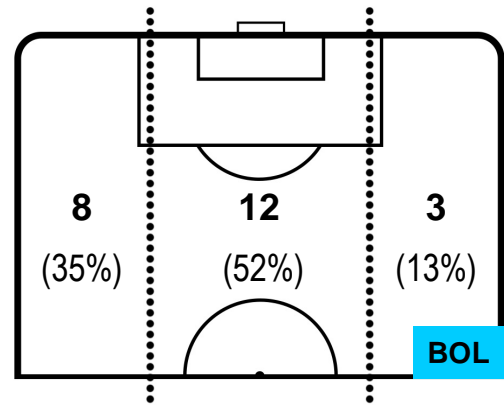

ROMA ROM 1 1 BOL BOLOGNA

POSIZIONI MEDIE POSSESSO PALLA (avversario)

- Legenda:**
- 1^ Sostituzione
 - Giocatore Entrato
 - Giocatore Uscito
 - 2^ Sostituzione
 - Giocatore Entrato
 - Giocatore Uscito
 - 3^ Sostituzione
 - Giocatore Entrato
 - Giocatore Uscito

ROMA **ROM 1** **1** **BOL** BOLOGNA

BARICENTRO

BILANCIAMENTO OFFENSIVO

ROMA **ROM 1** **1** **BOL** BOLOGNA

ZONE DI TIRO

1	Gol	1
7	In porta	2
4	Fuori Porta	1

CROSS IN GIOCO

PALLE RECUPERATE