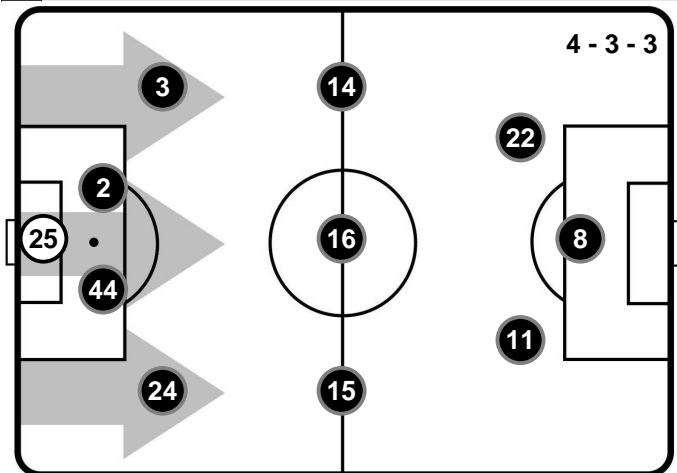

ROMA

ROM 1

1 BOL

BOLOGNA

FORMAZIONI

ROMA

- 25 WOJCIECH SZCZESNY (P)
- 24 ALESSANDRO FLORENZI
- 44 KOSTAS MANOLAS
- 2 ANTONIO RUDIGER
- 3 LUCAS DIGNE
- 15 MIRALEM PJANIC
- 16 DANIELE DE ROSSI
- 14 IAGO FALQUE
- 11 MOHAMED SALAH
- 8 DIEGO PEROTTI
- 22 STEPHAN EL SHAARAWY