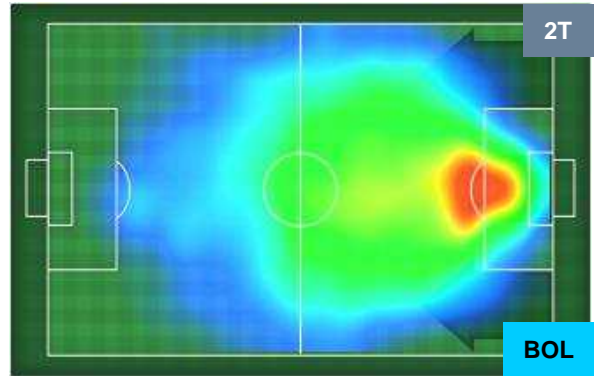

ROMA

ROM 1

1 BOL

BOLOGNA

RANKING GIOCATORI (Performance Chilometriche-Velocistiche)

Jog - Run - Sprint (km)		
1	DANIELE DE ROSSI	totale km 12.181
2.396	9.022	0.763
2	MIRALEM PJANIC	totale km 11.943
2.433	8.43	1.08
3	DIEGO PEROTTI	totale km 11.342
2.6	7.767	0.975
4	ANTONIO RUDIGER	totale km 11.053
2.536	7.671	0.846
5	ALESSANDRO FLORENZI	totale km 10.997
2.883	6.912	1.202

Velocità media in Run (km/h)		
1	A. FLORENZI	ROM 8.59
2	A. RUDIGER	ROM 8.5
3	I. FALQUE	ROM 8.3
4	D. DE ROSSI	ROM 8.19
5	F. TOTTI	ROM 8.19

Velocità in Sprint (km/h)		
1	M. SALAH	ROM 33.92
2	EL SHAARAWY	ROM 33.71
3	D. PEROTTI	ROM 32.29
4	A. FLORENZI	ROM 32
5	K. MANOLAS	ROM 30.62

Jog - Run - Sprint (km)		
1	AMADOU DIAWARA	totale km 12.422
2.399	9.375	0.648
2	MATTEO BRIGHI	totale km 11.956
2.255	8.823	0.878
3	LUCA RIZZO	totale km 11.646
2.87	7.468	1.308
4	SERGIO FLOCCARI	totale km 11.555
2.725	7.972	0.858
5	IBRAHIMA MBAYE	totale km 11.326
2.441	7.897	0.988

Velocità media in Run (km/h)		
1	G. DONSAH	BOL 9.69
2	A. MASINA	BOL 8.59
3	A. DIAWARA	BOL 8.3
4	E. KRAFTH	BOL 8.19
5	M. BRIGHI	BOL 8.09

Velocità in Sprint (km/h)		
1	I. MBAYE	BOL 32.14
2	J. ZUNIGA	BOL 30.73
3	L. RIZZO	BOL 30.14
4	A. MASINA	BOL 29.94
5	D. MAIETTA	BOL 28.37

PERFORMANCE DI SQUADRA (Chilometriche-Velocistiche)

Distanza percorsa (Km)	111.58
Velocità Media (Km/h)	7.2

Jog-Run-Sprint (km 111.58)		
27.286	74.429	9.865

Distanza percorsa (Km)	113.54
Velocità Media (Km/h)	7.29

Jog-Run-Sprint (km 113.54)		
25.556	79.701	8.283

ROMA **ROM 1**   **1** **BOL** BOLOGNA

HEATMAP