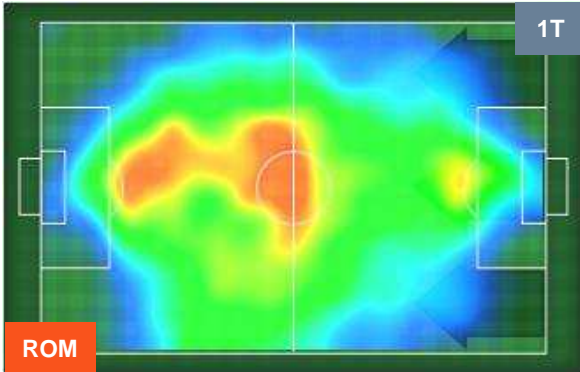

ROMA

ROM 1

1 BOL

BOLOGNA

RANKING GIOCATORI (Performance Chilometriche-Velocistiche)

Jog - Run - Sprint (km)		
1	DANIELE DE ROSSI	totale km 12.181
2.396	9.022	0.763
2	MIRALEM PJANIC	totale km 11.943
2.433	8.43	1.08
3	DIEGO PEROTTI	totale km 11.342
2.6	7.767	0.975
4	ANTONIO RUDIGER	totale km 11.053
2.536	7.671	0.846
5	ALESSANDRO FLORENZI	totale km 10.997
2.883	6.912	1.202

Velocità media in Run (km/h)		
1	A. FLORENZI	ROM 8.59
2	A. RUDIGER	ROM 8.5
3	I. FALQUE	ROM 8.3
4	D. DE ROSSI	ROM 8.19
5	F. TOTTI	ROM 8.19

Velocità in Sprint (km/h)		
1	M. SALAH	ROM 33.92
2	EL SHAARAWY	ROM 33.71
3	D. PEROTTI	ROM 32.29
4	A. FLORENZI	ROM 32
5	K. MANOLAS	ROM 30.62

Jog - Run - Sprint (km)		
1	AMADOU DIAWARA	totale km 12.422
2.399	9.375	0.648
2	MATTEO BRIGHI	totale km 11.956
2.255	8.823	0.878
3	LUCA RIZZO	totale km 11.646
2.87	7.468	1.308
4	SERGIO FLOCCARI	totale km 11.555
2.725	7.972	0.858
5	IBRAHIMA MBAYE	totale km 11.326
2.441	7.897	0.988

Velocità media in Run (km/h)		
1	G. DONSAH	BOL 9.69
2	A. MASINA	BOL 8.59
3	A. DIAWARA	BOL 8.3
4	E. KRAFTH	BOL 8.19
5	M. BRIGHI	BOL 8.09

Velocità in Sprint (km/h)		
1	I. MBAYE	BOL 32.14
2	J. ZUNIGA	BOL 30.73
3	L. RIZZO	BOL 30.14
4	A. MASINA	BOL 29.94
5	D. MAIETTA	BOL 28.37

PERFORMANCE DI SQUADRA (Chilometriche-Velocistiche)

Distanza percorsa (Km)	111.58
Velocità Media (Km/h)	7.2

Jog-Run-Sprint (km 111.58)		
27.286	74.429	9.865

Distanza percorsa (Km)	113.54
Velocità Media (Km/h)	7.29

Jog-Run-Sprint (km 113.54)		
25.556	79.701	8.283

ROMA **ROM 1**   **1** **BOL** BOLOGNA

HEATMAP