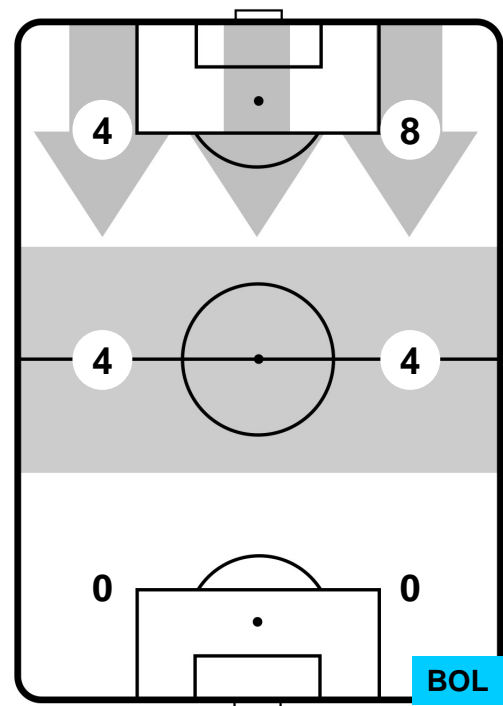

ROMA ROM 1 1 BOL BOLOGNA

POSIZIONI MEDIE POSSESSO PALLA (avversario)

- Legenda:**
- 1^ Sostituzione
 - Giocatore Entrato
 - Giocatore Uscito
 - 2^ Sostituzione
 - Giocatore Entrato
 - Giocatore Uscito
 - 3^ Sostituzione
 - Giocatore Entrato
 - Giocatore Uscito

ROMA **ROM 1** **1** **BOL** BOLOGNA

BARICENTRO

BILANCIAMENTO OFFENSIVO

ROMA **ROM 1** **1** **BOL** BOLOGNA

ZONE DI TIRO

1	Gol	1
7	In porta	2
4	Fuori Porta	1

CROSS IN GIOCO

PALLE RECUPERATE

ROMA ROM **1** **1** BOL BOLOGNA

MVP (Most Valuable Player)

MOHAMED SALAH	11
ROMA	ROM
Ruolo:	Attaccante
Altezza:	1,75m
Peso:	71 Kg
Data Nascita:	15/06/1992
Nazionalità:	EGY
Jog 27% - Run 61% - Sprint 12% Km 10.953	
2.955	6.714
Statistiche	
Gol	1
Occasioni da gol	6
Totale tiri	6
Tiri in porta (Gol)	4(1)
Assist	1
Azioni attacco	22
Minuti giocati	97'

LUCA RIZZO	22
BOLOGNA	BOL
Ruolo:	Centrocampista
Altezza:	1,88m
Peso:	80 Kg
Data Nascita:	24/04/1992
Nazionalità:	ITA
Jog 25% - Run 64% - Sprint 11% Km 11.646	
2.87	7.468
Statistiche	
Assist	1
Azioni attacco	6
Cross	1
Palle recuperate	5
Falli subiti	1
Minuti giocati	97'