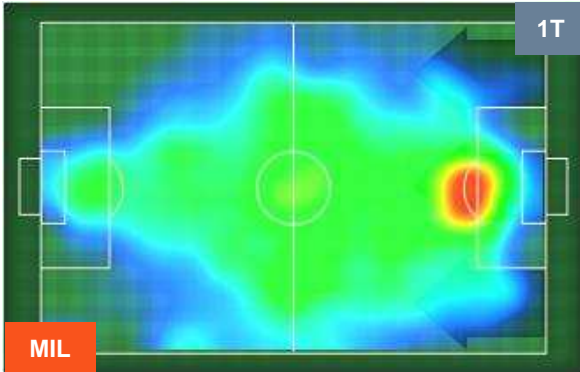

### Jog-Run-Sprint (km 97.069)

31.908 | 57.631 | 7.53

MILAN

MIL 3

2 TOR

TORINO

### HEATMAP

MILAN

MIL 3

2 TOR

TORINO

POSIZIONI MEDIE

- Legenda:**
- 1ª Sostituzione Giocatore Entrato Giocatore Uscito
  - 2ª Sostituzione Giocatore Entrato Giocatore Uscito Giocatore Entrato in sostituzione di
  - 3ª Sostituzione Giocatore Entrato Giocatore Uscito Giocatore Entrato in sostituzione di