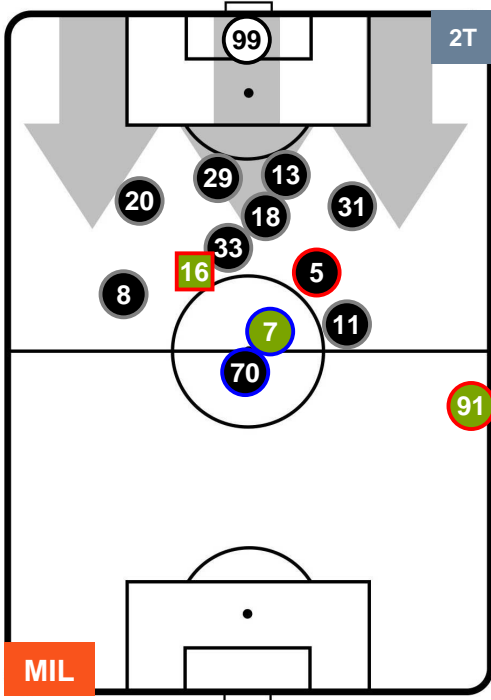

### HEATMAP

MILAN

MIL 3

2 TOR

TORINO

POSIZIONI MEDIE

- Legenda:**
- 1ª Sostituzione Giocatore Entrato Giocatore Uscito
  - 2ª Sostituzione Giocatore Entrato Giocatore Uscito Giocatore Entrato in sostituzione di
  - 3ª Sostituzione Giocatore Entrato Giocatore Uscito Giocatore Entrato in sostituzione di

MILAN

MIL 3

2 TOR

TORINO

POSIZIONI MEDIE POSSESSO PALLA (proprio)

- Legenda:**
- 1ª Sostituzione Giocatore Entrato Giocatore Uscito
  - 2ª Sostituzione Giocatore Entrato Giocatore Uscito Giocatore Entrato in sostituzione di
  - 3ª Sostituzione Giocatore Entrato Giocatore Uscito Giocatore Entrato in sostituzione di

MILAN

MIL 3

2 TOR

TORINO

POSIZIONI MEDIE POSSESSO PALLA (avversario)

- Legenda:**
- 1ª Sostituzione Giocatore Entrato Giocatore Uscito
  - 2ª Sostituzione Giocatore Entrato Giocatore Uscito Giocatore Entrato in sostituzione di
  - 3ª Sostituzione Giocatore Entrato Giocatore Uscito Giocatore Entrato in sostituzione di