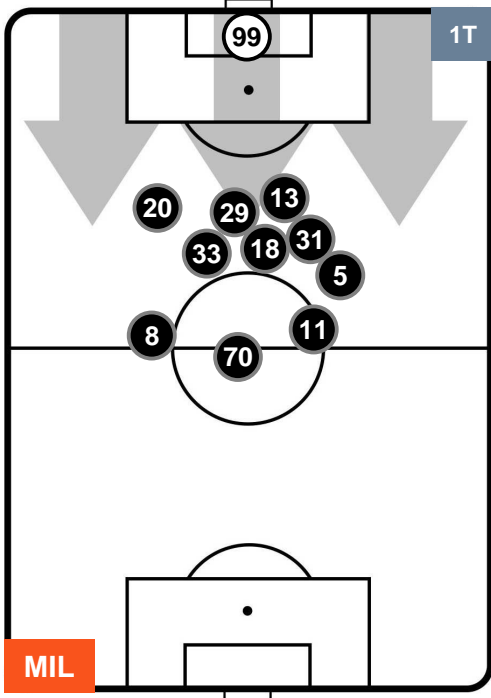

### HEATMAP

MILAN

MIL 3

2 TOR

TORINO

POSIZIONI MEDIE

- Legenda:**
- 1ª Sostituzione Giocatore Entrato Giocatore Uscito
  - 2ª Sostituzione Giocatore Entrato Giocatore Uscito Giocatore Entrato in sostituzione di
  - 3ª Sostituzione Giocatore Entrato Giocatore Uscito Giocatore Entrato in sostituzione di

MILAN

MIL 3

2 TOR

TORINO

POSIZIONI MEDIE POSSESSO PALLA (proprio)

- Legenda:**
- 1ª Sostituzione Giocatore Entrato Giocatore Uscito
  - 2ª Sostituzione Giocatore Entrato Giocatore Uscito Giocatore Entrato in sostituzione di
  - 3ª Sostituzione Giocatore Entrato Giocatore Uscito Giocatore Entrato in sostituzione di

MILAN

MIL 3

2 TOR

TORINO

POSIZIONI MEDIE POSSESSO PALLA (avversario)

- Legenda:**
- 1ª Sostituzione Giocatore Entrato Giocatore Uscito
  - 2ª Sostituzione Giocatore Entrato Giocatore Uscito Giocatore Entrato in sostituzione di
  - 3ª Sostituzione Giocatore Entrato Giocatore Uscito Giocatore Entrato in sostituzione di