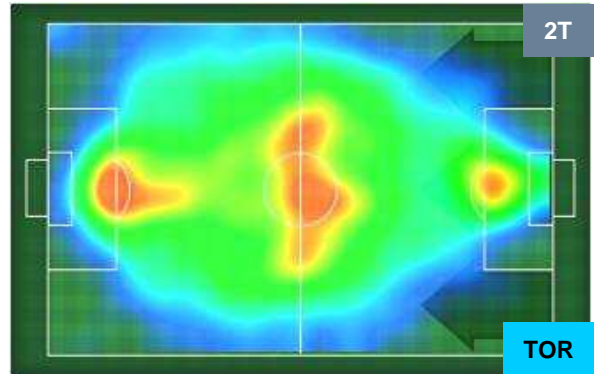

### HEATMAP

MILAN

MIL 3

2 TOR

TORINO

POSIZIONI MEDIE

- Legenda:**
- 1ª Sostituzione Giocatore Entrato Giocatore Uscito
  - 2ª Sostituzione Giocatore Entrato Giocatore Uscito Giocatore Entrato in sostituzione di
  - 3ª Sostituzione Giocatore Entrato Giocatore Uscito Giocatore Entrato in sostituzione di