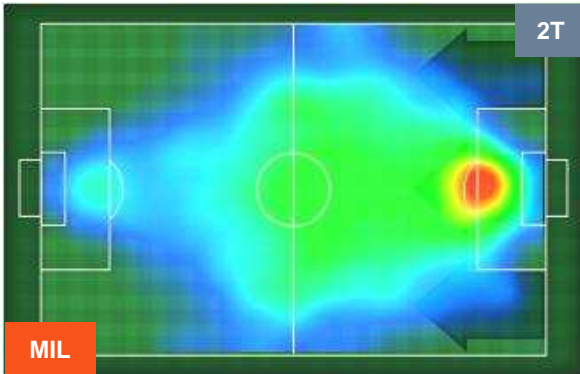

### Jog-Run-Sprint (km 97.069)

31.908 | 57.631 | 7.53

MILAN

MIL 3

2 TOR

TORINO

### HEATMAP

MILAN

MIL 3

2 TOR

TORINO

POSIZIONI MEDIE

- Legenda:**
- 1ª Sostituzione Giocatore Entrato Giocatore Uscito
  - 2ª Sostituzione Giocatore Entrato Giocatore Uscito Giocatore Entrato in sostituzione di
  - 3ª Sostituzione Giocatore Entrato Giocatore Uscito Giocatore Entrato in sostituzione di