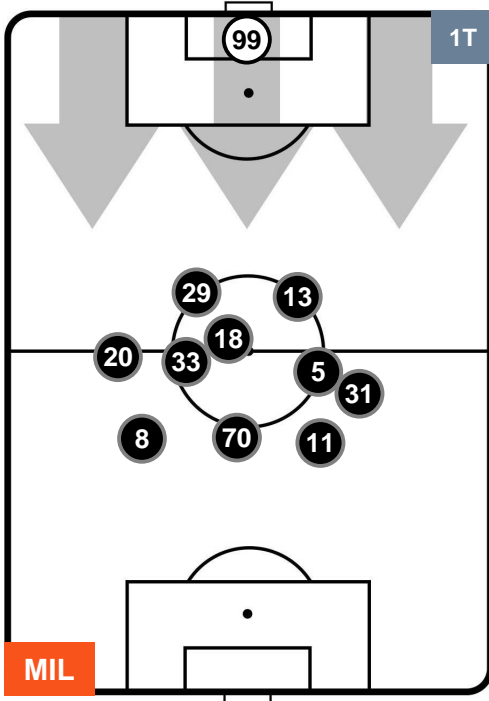

### HEATMAP

MILAN

MIL 3

2 TOR

TORINO

POSIZIONI MEDIE

- Legenda:**
- 1ª Sostituzione Giocatore Entrato Giocatore Uscito
  - 2ª Sostituzione Giocatore Entrato Giocatore Uscito Giocatore Entrato in sostituzione di
  - 3ª Sostituzione Giocatore Entrato Giocatore Uscito Giocatore Entrato in sostituzione di

MILAN

MIL 3

2 TOR

TORINO

POSIZIONI MEDIE POSSESSO PALLA (proprio)

- Legenda:**
- 1ª Sostituzione Giocatore Entrato Giocatore Uscito
  - 2ª Sostituzione Giocatore Entrato Giocatore Uscito Giocatore Entrato in sostituzione di
  - 3ª Sostituzione Giocatore Entrato Giocatore Uscito Giocatore Entrato in sostituzione di

MILAN

MIL 3

2 TOR

TORINO

POSIZIONI MEDIE POSSESSO PALLA (avversario)

- Legenda:**
- 1ª Sostituzione Giocatore Entrato Giocatore Uscito
  - 2ª Sostituzione Giocatore Entrato Giocatore Uscito Giocatore Entrato in sostituzione di
  - 3ª Sostituzione Giocatore Entrato Giocatore Uscito Giocatore Entrato in sostituzione di