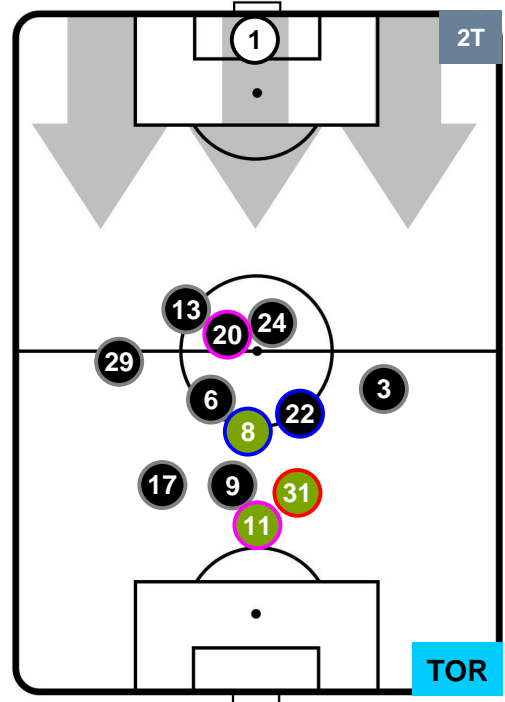

### HEATMAP

MILAN

MIL 3

2 TOR

TORINO

POSIZIONI MEDIE

- Legenda:**
- 1ª Sostituzione Giocatore Entrato Giocatore Uscito
  - 2ª Sostituzione Giocatore Entrato Giocatore Uscito Giocatore Entrato in sostituzione di
  - 3ª Sostituzione Giocatore Entrato Giocatore Uscito Giocatore Entrato in sostituzione di

MILAN

MIL 3

2 TOR

TORINO

POSIZIONI MEDIE POSSESSO PALLA (proprio)

- Legenda:**
- 1ª Sostituzione Giocatore Entrato Giocatore Uscito
  - 2ª Sostituzione Giocatore Entrato Giocatore Uscito Giocatore Entrato in sostituzione di
  - 3ª Sostituzione Giocatore Entrato Giocatore Uscito Giocatore Entrato in sostituzione di

MILAN

MIL 3

2 TOR

TORINO

POSIZIONI MEDIE POSSESSO PALLA (avversario)

- Legenda:**
- 1ª Sostituzione Giocatore Entrato Giocatore Uscito
  - 2ª Sostituzione Giocatore Entrato Giocatore Uscito Giocatore Entrato in sostituzione di
  - 3ª Sostituzione Giocatore Entrato Giocatore Uscito Giocatore Entrato in sostituzione di