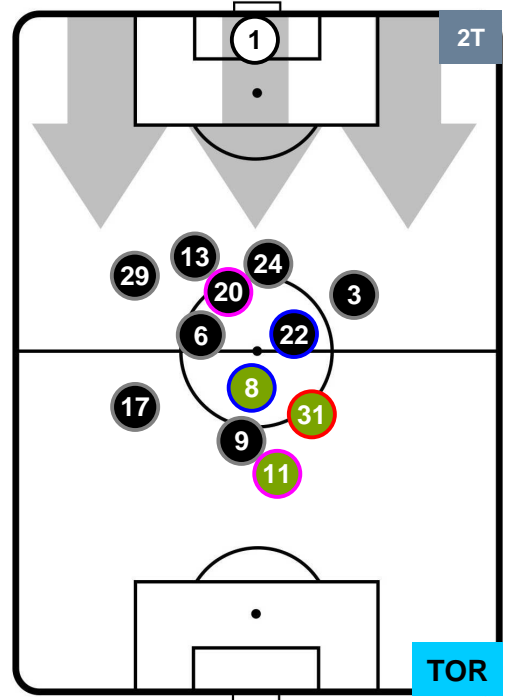

### HEATMAP

MILAN

MIL 3

2 TOR

TORINO

POSIZIONI MEDIE

- Legenda:**
- 1ª Sostituzione Giocatore Entrato Giocatore Uscito
  - 2ª Sostituzione Giocatore Entrato Giocatore Uscito Giocatore Entrato in sostituzione di
  - 3ª Sostituzione Giocatore Entrato Giocatore Uscito Giocatore Entrato in sostituzione di

MILAN

MIL 3

2 TOR

TORINO

POSIZIONI MEDIE POSSESSO PALLA (proprio)

- Legenda:**
- 1ª Sostituzione Giocatore Entrato Giocatore Uscito
  - 2ª Sostituzione Giocatore Entrato Giocatore Uscito Giocatore Entrato in sostituzione di
  - 3ª Sostituzione Giocatore Entrato Giocatore Uscito Giocatore Entrato in sostituzione di

MILAN

MIL 3

2 TOR

TORINO

POSIZIONI MEDIE POSSESSO PALLA (avversario)

- Legenda:**
- 1ª Sostituzione Giocatore Entrato Giocatore Uscito
  - 2ª Sostituzione Giocatore Entrato Giocatore Uscito Giocatore Entrato in sostituzione di
  - 3ª Sostituzione Giocatore Entrato Giocatore Uscito Giocatore Entrato in sostituzione di