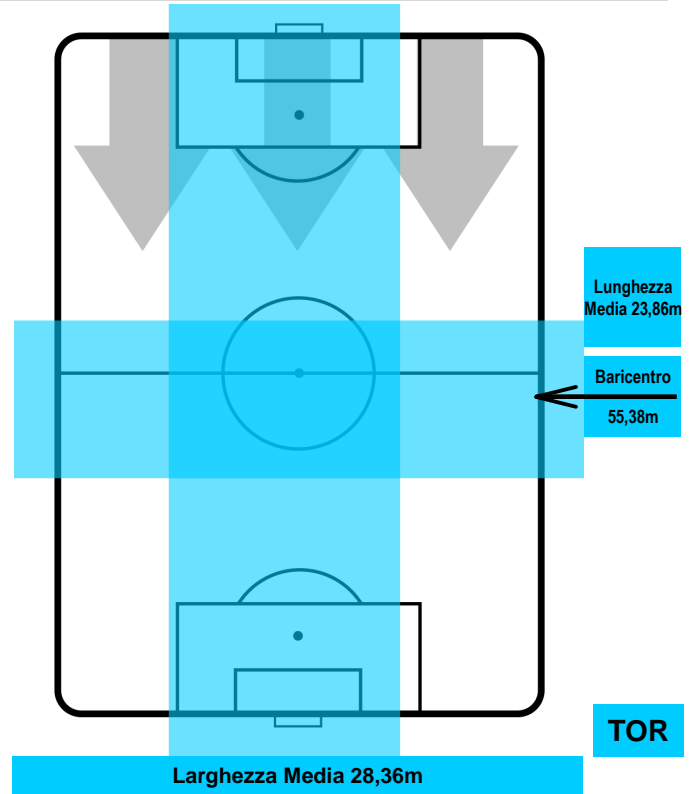

### HEATMAP

MILAN

MIL 3

2 TOR

TORINO

POSIZIONI MEDIE

- Legenda:**
- 1ª Sostituzione Giocatore Entrato Giocatore Uscito
  - 2ª Sostituzione Giocatore Entrato Giocatore Uscito Giocatore Entrato in sostituzione di
  - 3ª Sostituzione Giocatore Entrato Giocatore Uscito Giocatore Entrato in sostituzione di

MILAN

MIL 3

2 TOR

TORINO

POSIZIONI MEDIE POSSESSO PALLA (avversario)

- Legenda:**
- 1ª Sostituzione Giocatore Entrato Giocatore Uscito
  - 2ª Sostituzione Giocatore Entrato Giocatore Uscito Giocatore Entrato in sostituzione di
  - 3ª Sostituzione Giocatore Entrato Giocatore Uscito Giocatore Entrato in sostituzione di

MILAN

MIL 3

2 TOR

TORINO

BARICENTRO

BILANCIAMENTO OFFENSIVO

MILAN

MIL 3