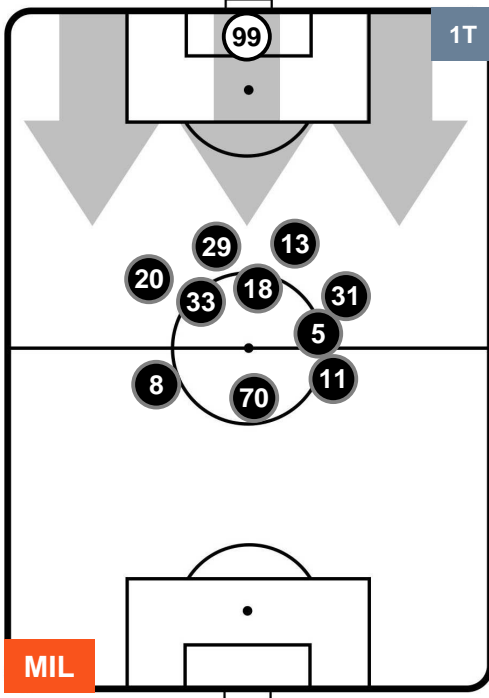

### HEATMAP

MILAN

MIL 3

2 TOR

TORINO

POSIZIONI MEDIE

- Legenda:**
- 1ª Sostituzione Giocatore Entrato Giocatore Uscito
  - 2ª Sostituzione Giocatore Entrato Giocatore Uscito Giocatore Entrato in sostituzione di
  - 3ª Sostituzione Giocatore Entrato Giocatore Uscito Giocatore Entrato in sostituzione di

MILAN

MIL 3

2 TOR

TORINO

POSIZIONI MEDIE POSSESSO PALLA (proprio)

- Legenda:**
- 1ª Sostituzione Giocatore Entrato Giocatore Uscito
  - 2ª Sostituzione Giocatore Entrato Giocatore Uscito Giocatore Entrato in sostituzione di
  - 3ª Sostituzione Giocatore Entrato Giocatore Uscito Giocatore Entrato in sostituzione di

MILAN

MIL 3

2 TOR

TORINO

POSIZIONI MEDIE POSSESSO PALLA (avversario)

- Legenda:**
- 1ª Sostituzione Giocatore Entrato Giocatore Uscito
  - 2ª Sostituzione Giocatore Entrato Giocatore Uscito Giocatore Entrato in sostituzione di
  - 3ª Sostituzione Giocatore Entrato Giocatore Uscito Giocatore Entrato in sostituzione di