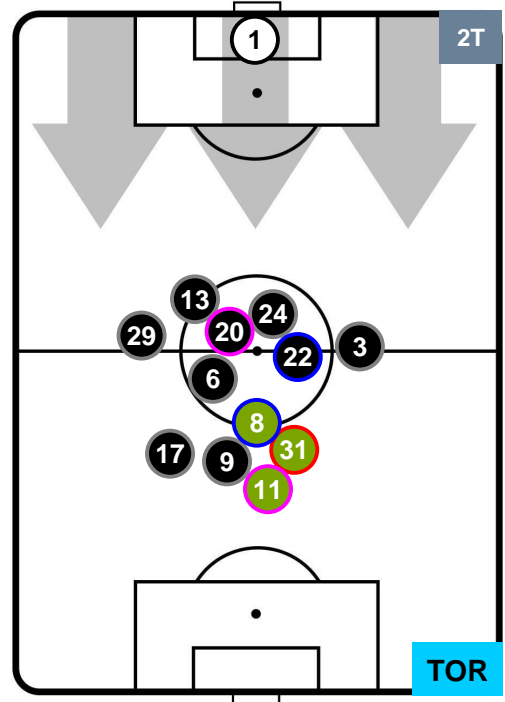

### HEATMAP

MILAN

MIL 3

2 TOR

TORINO

POSIZIONI MEDIE

- Legenda:**
- 1ª Sostituzione Giocatore Entrato Giocatore Uscito
  - 2ª Sostituzione Giocatore Entrato Giocatore Uscito Giocatore Entrato in sostituzione di
  - 3ª Sostituzione Giocatore Entrato Giocatore Uscito Giocatore Entrato in sostituzione di

MILAN

MIL 3

2 TOR

TORINO

POSIZIONI MEDIE POSSESSO PALLA (proprio)

- Legenda:**
- 1ª Sostituzione Giocatore Entrato Giocatore Uscito
  - 2ª Sostituzione Giocatore Entrato Giocatore Uscito Giocatore Entrato in sostituzione di
  - 3ª Sostituzione Giocatore Entrato Giocatore Uscito Giocatore Entrato in sostituzione di