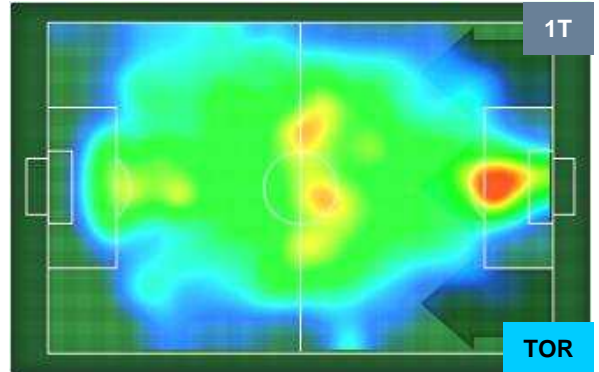

### HEATMAP

MILAN

MIL 3

2 TOR

TORINO

POSIZIONI MEDIE

- Legenda:**
- 1ª Sostituzione Giocatore Entrato Giocatore Uscito
  - 2ª Sostituzione Giocatore Entrato Giocatore Uscito Giocatore Entrato in sostituzione di
  - 3ª Sostituzione Giocatore Entrato Giocatore Uscito Giocatore Entrato in sostituzione di