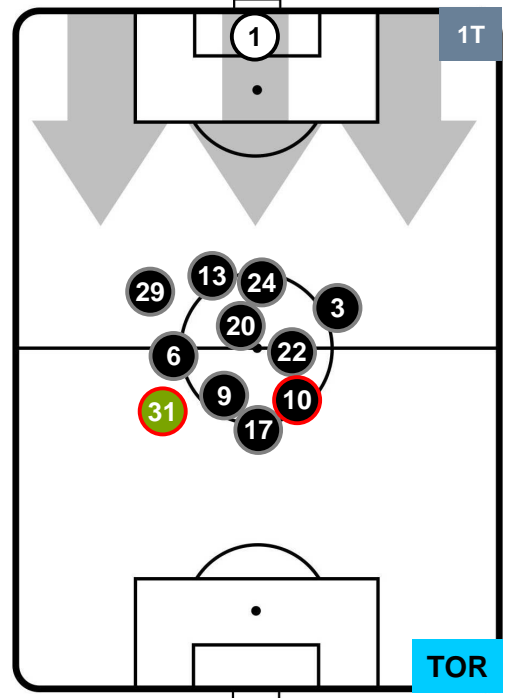

### HEATMAP

MILAN

MIL 3

2 TOR

TORINO

POSIZIONI MEDIE

- Legenda:**
- 1ª Sostituzione Giocatore Entrato Giocatore Uscito
  - 2ª Sostituzione Giocatore Entrato Giocatore Uscito Giocatore Entrato in sostituzione di
  - 3ª Sostituzione Giocatore Entrato Giocatore Uscito Giocatore Entrato in sostituzione di

MILAN

MIL 3

2 TOR

TORINO

POSIZIONI MEDIE POSSESSO PALLA (proprio)

- Legenda:**
- 1ª Sostituzione Giocatore Entrato Giocatore Uscito
  - 2ª Sostituzione Giocatore Entrato Giocatore Uscito Giocatore Entrato in sostituzione di
  - 3ª Sostituzione Giocatore Entrato Giocatore Uscito Giocatore Entrato in sostituzione di