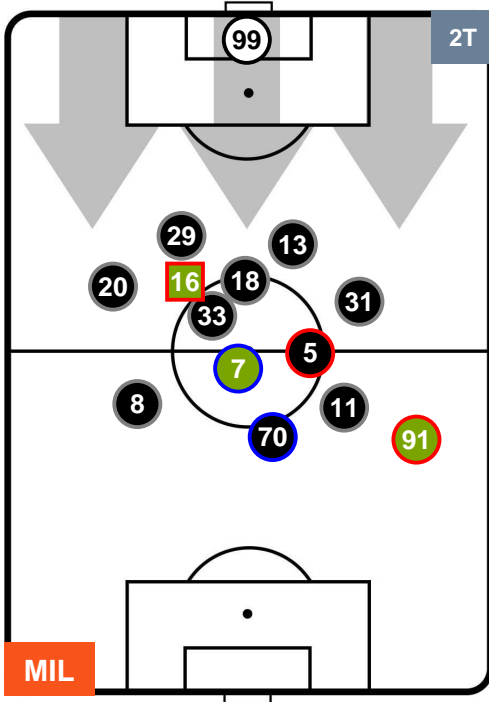

### HEATMAP

MILAN

MIL 3

2 TOR

TORINO

POSIZIONI MEDIE

- Legenda:**
- 1ª Sostituzione Giocatore Entrato Giocatore Uscito
  - 2ª Sostituzione Giocatore Entrato Giocatore Uscito Giocatore Entrato in sostituzione di
  - 3ª Sostituzione Giocatore Entrato Giocatore Uscito Giocatore Entrato in sostituzione di

MILAN

MIL 3

2 TOR

TORINO

POSIZIONI MEDIE POSSESSO PALLA (proprio)

- Legenda:**
- 1ª Sostituzione Giocatore Entrato Giocatore Uscito
  - 2ª Sostituzione Giocatore Entrato Giocatore Uscito Giocatore Entrato in sostituzione di
  - 3ª Sostituzione Giocatore Entrato Giocatore Uscito Giocatore Entrato in sostituzione di

MILAN

MIL 3

2 TOR

TORINO

POSIZIONI MEDIE POSSESSO PALLA (avversario)

- Legenda:**
- 1ª Sostituzione Giocatore Entrato Giocatore Uscito
  - 2ª Sostituzione Giocatore Entrato Giocatore Uscito Giocatore Entrato in sostituzione di
  - 3ª Sostituzione Giocatore Entrato Giocatore Uscito Giocatore Entrato in sostituzione di