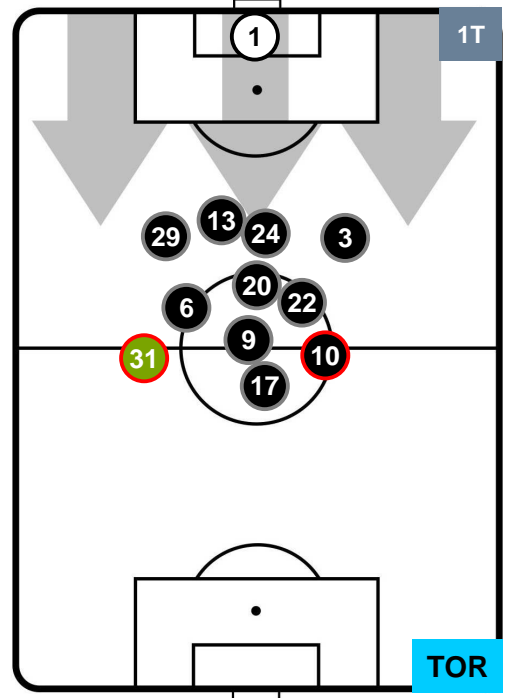

### HEATMAP

MILAN

MIL 3

2 TOR

TORINO

POSIZIONI MEDIE

- Legenda:**
- 1ª Sostituzione Giocatore Entrato Giocatore Uscito
  - 2ª Sostituzione Giocatore Entrato Giocatore Uscito Giocatore Entrato in sostituzione di
  - 3ª Sostituzione Giocatore Entrato Giocatore Uscito Giocatore Entrato in sostituzione di

MILAN

MIL 3

2 TOR

TORINO

POSIZIONI MEDIE POSSESSO PALLA (proprio)

- Legenda:**
- 1ª Sostituzione Giocatore Entrato Giocatore Uscito
  - 2ª Sostituzione Giocatore Entrato Giocatore Uscito Giocatore Entrato in sostituzione di
  - 3ª Sostituzione Giocatore Entrato Giocatore Uscito Giocatore Entrato in sostituzione di

MILAN

MIL 3

2 TOR

TORINO

POSIZIONI MEDIE POSSESSO PALLA (avversario)

- Legenda:**
- 1ª Sostituzione Giocatore Entrato Giocatore Uscito
  - 2ª Sostituzione Giocatore Entrato Giocatore Uscito Giocatore Entrato in sostituzione di
  - 3ª Sostituzione Giocatore Entrato Giocatore Uscito Giocatore Entrato in sostituzione di