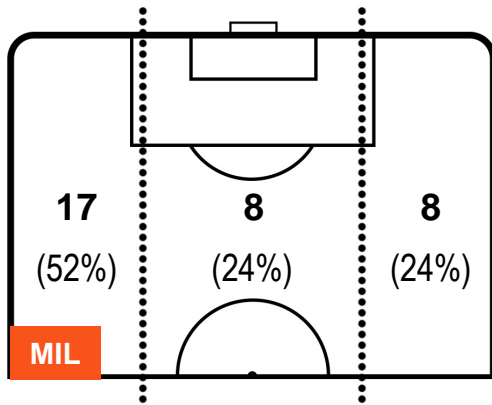

MILAN

MIL 3

2 TOR

TORINO

POSIZIONI MEDIE POSSESSO PALLA (avversario)

- Legenda:**
- 1ª Sostituzione Giocatore Entrato Giocatore Uscito
  - 2ª Sostituzione Giocatore Entrato Giocatore Uscito Giocatore Entrato in sostituzione di
  - 3ª Sostituzione Giocatore Entrato Giocatore Uscito Giocatore Entrato in sostituzione di

MILAN

MIL 3

2 TOR

TORINO

BARICENTRO

BILANCIAMENTO OFFENSIVO

MILAN

MIL 3