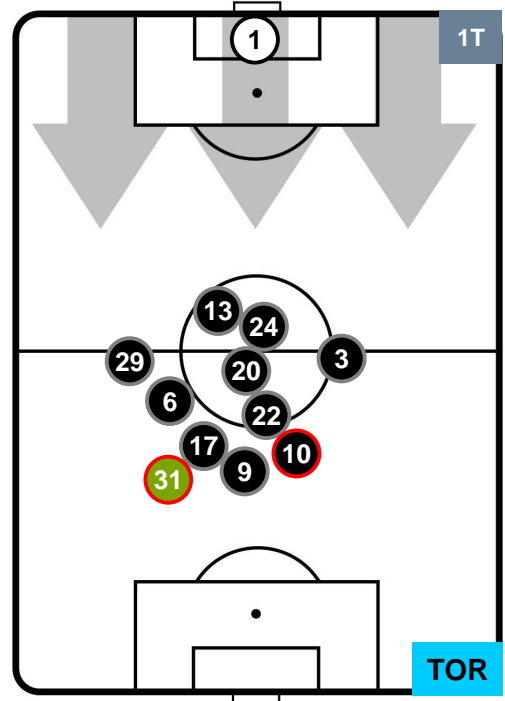

### HEATMAP

MILAN

MIL 3

2 TOR

TORINO

POSIZIONI MEDIE

- Legenda:**
- 1ª Sostituzione Giocatore Entrato Giocatore Uscito
  - 2ª Sostituzione Giocatore Entrato Giocatore Uscito Giocatore Entrato in sostituzione di
  - 3ª Sostituzione Giocatore Entrato Giocatore Uscito Giocatore Entrato in sostituzione di

MILAN

MIL 3

2 TOR

TORINO

POSIZIONI MEDIE POSSESSO PALLA (proprio)

- Legenda:**
- 1ª Sostituzione Giocatore Entrato Giocatore Uscito
  - 2ª Sostituzione Giocatore Entrato Giocatore Uscito Giocatore Entrato in sostituzione di
  - 3ª Sostituzione Giocatore Entrato Giocatore Uscito Giocatore Entrato in sostituzione di

MILAN

MIL 3

2 TOR

TORINO

POSIZIONI MEDIE POSSESSO PALLA (avversario)

- Legenda:**
- 1ª Sostituzione Giocatore Entrato Giocatore Uscito
  - 2ª Sostituzione Giocatore Entrato Giocatore Uscito Giocatore Entrato in sostituzione di
  - 3ª Sostituzione Giocatore Entrato Giocatore Uscito Giocatore Entrato in sostituzione di