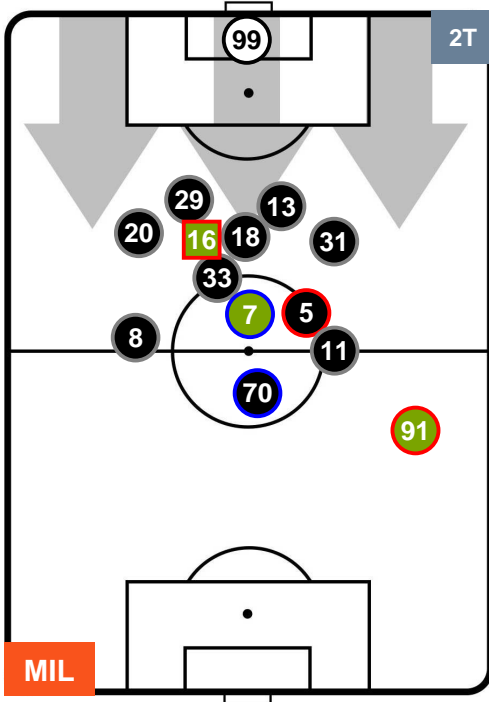

### HEATMAP

MILAN

MIL 3

2 TOR

TORINO

POSIZIONI MEDIE

- Legenda:**
- 1ª Sostituzione Giocatore Entrato Giocatore Uscito
  - 2ª Sostituzione Giocatore Entrato Giocatore Uscito Giocatore Entrato in sostituzione di
  - 3ª Sostituzione Giocatore Entrato Giocatore Uscito Giocatore Entrato in sostituzione di

MILAN

MIL 3

2 TOR

TORINO

POSIZIONI MEDIE POSSESSO PALLA (proprio)

- Legenda:**
- 1ª Sostituzione Giocatore Entrato Giocatore Uscito
  - 2ª Sostituzione Giocatore Entrato Giocatore Uscito Giocatore Entrato in sostituzione di
  - 3ª Sostituzione Giocatore Entrato Giocatore Uscito Giocatore Entrato in sostituzione di

MILAN

MIL 3

2 TOR

TORINO

POSIZIONI MEDIE POSSESSO PALLA (avversario)

- Legenda:**
- 1ª Sostituzione Giocatore Entrato Giocatore Uscito
  - 2ª Sostituzione Giocatore Entrato Giocatore Uscito Giocatore Entrato in sostituzione di
  - 3ª Sostituzione Giocatore Entrato Giocatore Uscito Giocatore Entrato in sostituzione di