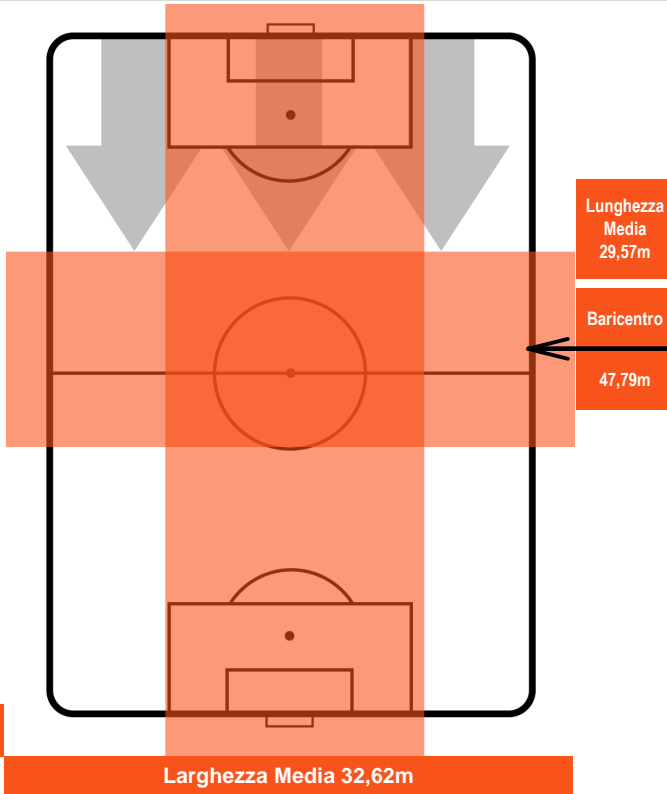

### HEATMAP

MILAN

MIL 3

2 TOR

TORINO

POSIZIONI MEDIE

- Legenda:**
- 1ª Sostituzione Giocatore Entrato Giocatore Uscito
  - 2ª Sostituzione Giocatore Entrato Giocatore Uscito Giocatore Entrato in sostituzione di
  - 3ª Sostituzione Giocatore Entrato Giocatore Uscito Giocatore Entrato in sostituzione di

MILAN

MIL 3

2 TOR

TORINO

POSIZIONI MEDIE POSSESSO PALLA (avversario)

- Legenda:**
- 1ª Sostituzione Giocatore Entrato Giocatore Uscito
  - 2ª Sostituzione Giocatore Entrato Giocatore Uscito Giocatore Entrato in sostituzione di
  - 3ª Sostituzione Giocatore Entrato Giocatore Uscito Giocatore Entrato in sostituzione di

MILAN

MIL 3

2 TOR

TORINO

BARICENTRO

BILANCIAMENTO OFFENSIVO

MILAN

MIL 3