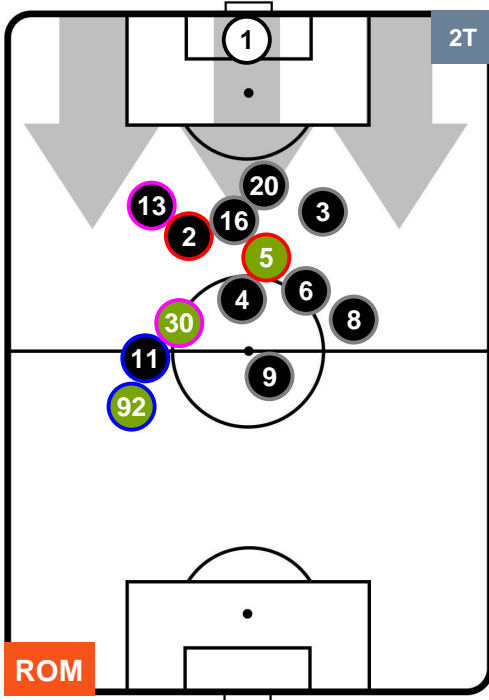

ROMA ROM 3 BOL 0 BOLOGNA

POSIZIONI MEDIE POSSESSO PALLA (proprio)

- Legenda:**
- 1ª Sostituzione Giocatore Entrato Giocatore Uscito
 - 2ª Sostituzione Giocatore Entrato Giocatore Uscito Giocatore Entrato in sostituzione di
 - 3ª Sostituzione Giocatore Entrato Giocatore Uscito Giocatore Entrato in sostituzione di

ROMA ROM 3 0 BOL BOLOGNA

POSIZIONI MEDIE POSSESSO PALLA (avversario)

Legenda:

- 1ª Sostituzione ● Giocatore Entrato ● Giocatore Uscito
- 2ª Sostituzione ● Giocatore Entrato ● Giocatore Uscito ■ Giocatore Entrato in sostituzione di ●
- 3ª Sostituzione ● Giocatore Entrato ● Giocatore Uscito ■ Giocatore Entrato in sostituzione di ●