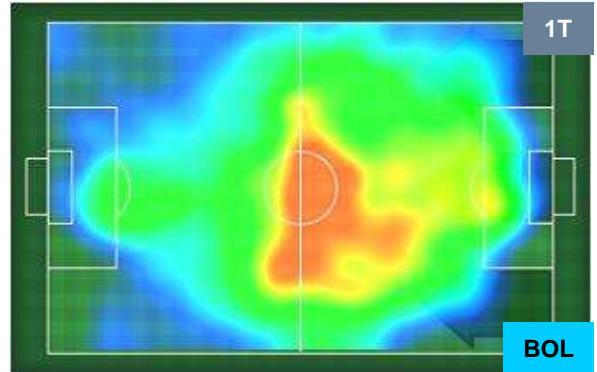

ROMA

ROM 3

0 BOL

BOLOGNA

RANKING GIOCATORI (Performance Chilometriche-Velocistiche)

Jog - Run - Sprint (km)

Rank	Player	totale km
1	KEVIN STROOTMAN	11.441
	2.69	7.687
	1.064	
2	RADJA NAINGGOLAN	10.82
	2.749	7.057
	1.014	
3	DANIELE DE ROSSI	10.706
	2.823	7.102
	0.781	
4	JUAN JESUS	10.387
	2.642	6.84
	0.905	
5	DIEGO PEROTTI	10.293
	2.743	6.294
	1.256	

Velocità media in Run (km/h)

Rank	Player	Team	Speed (km/h)
1	EL SHAARAWY	ROM	8.5
2	K. STROOTMAN	ROM	7.6
3	R. NAINGGOLAN	ROM	7.5
4	D. PEROTTI	ROM	7.5
5	GERSON	ROM	7.4

Velocità in Sprint (km/h)

Rank	Player	Team	Speed (km/h)
1	M. SALAH	ROM	33.89
2	R. NAINGGOLAN	ROM	32.05
3	D. DE ROSSI	ROM	31.67
4	B. PERES	ROM	31.11

Jog - Run - Sprint (km)

Rank	Player	totale km
1	FEDERICO VIVIANI	11.873
	2.434	8.451
	0.988	
2	ADAM NAGY	11.724
	2.544	7.866
	1.314	
3	EMIL KRAFTH	11.098
	2.403	7.251
	1.444	
4	ALEX FERRARI	10.815
	2.59	7.239
	0.986	
5	BLERIM DZEMAILI	10.794
	2.884	6.858
	1.052	

Velocità media in Run (km/h)

Rank	Player	Team	Speed (km/h)
1	S. TAIDER	BOL	8.5
2	A. NAGY	BOL	8.1
3	F. VIVIANI	BOL	8
4	E. KRAFTH	BOL	7.8
5	V. TOROSIDIS	BOL	7.6

Velocità in Sprint (km/h)

Rank	Player	Team	Speed (km/h)
1	A. MASINA	BOL	32.44
2	L. KREJCI	BOL	32.33
3	A. NAGY	BOL	31.8
4	F. HELANDER	BOL	31.45

PERFORMANCE DI SQUADRA (Chilometriche-Velocistiche)

Distanza percorsa (Km)	104.873
Velocità Media (Km/h)	6.8

Jog-Run-Sprint (km 104.873)

27.986	67.033	9.854

Distanza percorsa (Km)	110.089
Velocità Media (Km/h)	7.1

Jog-Run-Sprint (km 110.089)

25.843	73.431	10.815

ROMA **ROM 3**   **0** **BOL** BOLOGNA

HEATMAP