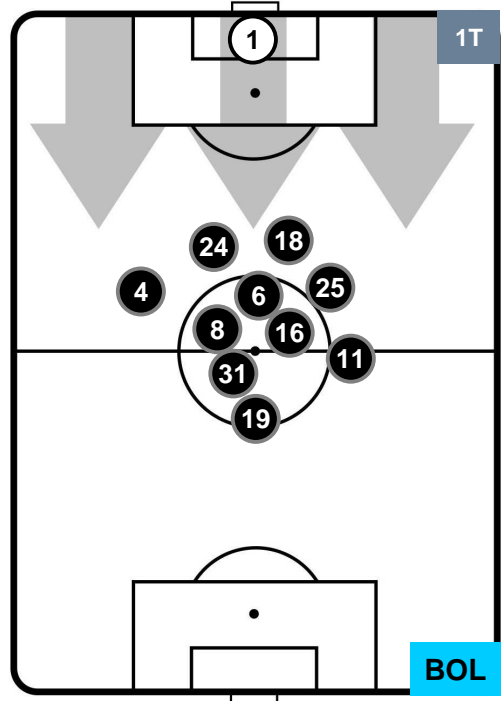

Jog-Run-Sprint (km 110.089)

25.843	73.431	10.815
--------	--------	--------

ROMA  **ROM 3** **0**  **BOL** BOLOGNA

HEATMAP

ROMA ROM 3 BOL 0 BOLOGNA

POSIZIONI MEDIE

- Legenda:**
- 1ª Sostituzione Giocatore Entrato Giocatore Uscito
 - 2ª Sostituzione Giocatore Entrato Giocatore Uscito Giocatore Entrato in sostituzione di
 - 3ª Sostituzione Giocatore Entrato Giocatore Uscito Giocatore Entrato in sostituzione di

ROMA ROM 3 BOL 0 BOLOGNA

POSIZIONI MEDIE POSSESSO PALLA (proprio)

- Legenda:**
- 1ª Sostituzione Giocatore Entrato Giocatore Uscito
 - 2ª Sostituzione Giocatore Entrato Giocatore Uscito Giocatore Entrato in sostituzione di
 - 3ª Sostituzione Giocatore Entrato Giocatore Uscito Giocatore Entrato in sostituzione di