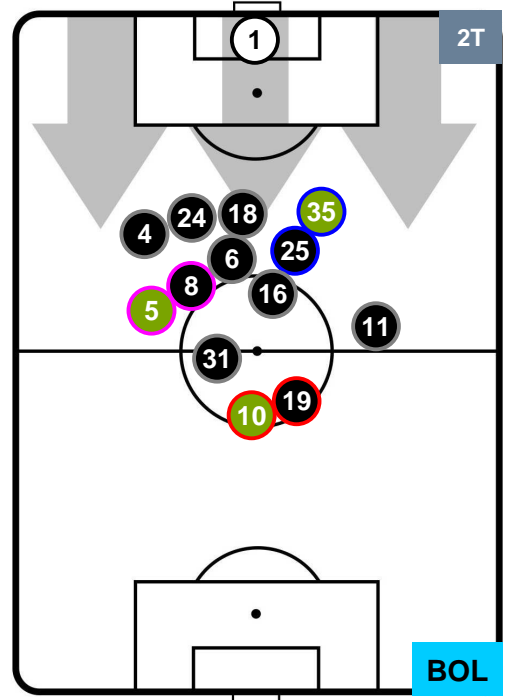

Jog-Run-Sprint (km 110.089)

25.843	73.431	10.815
--------	--------	--------

ROMA  **ROM 3** **0**  **BOL** BOLOGNA

HEATMAP

ROMA ROM 3 BOL 0 BOLOGNA

POSIZIONI MEDIE

- Legenda:**
- 1ª Sostituzione Giocatore Entrato Giocatore Uscito
 - 2ª Sostituzione Giocatore Entrato Giocatore Uscito Giocatore Entrato in sostituzione di
 - 3ª Sostituzione Giocatore Entrato Giocatore Uscito Giocatore Entrato in sostituzione di

ROMA ROM 3 BOL 0 BOLOGNA

POSIZIONI MEDIE POSSESSO PALLA (proprio)

- Legenda:**
- 1ª Sostituzione Giocatore Entrato Giocatore Uscito
 - 2ª Sostituzione Giocatore Entrato Giocatore Uscito Giocatore Entrato in sostituzione di
 - 3ª Sostituzione Giocatore Entrato Giocatore Uscito Giocatore Entrato in sostituzione di

ROMA ROM 3 0 BOL BOLOGNA

POSIZIONI MEDIE POSSESSO PALLA (avversario)

Legenda:

- 1ª Sostituzione ● Giocatore Entrato ● Giocatore Uscito
- 2ª Sostituzione ● Giocatore Entrato ● Giocatore Uscito ■ Giocatore Entrato in sostituzione di ●
- 3ª Sostituzione ● Giocatore Entrato ● Giocatore Uscito ■ Giocatore Entrato in sostituzione di ●