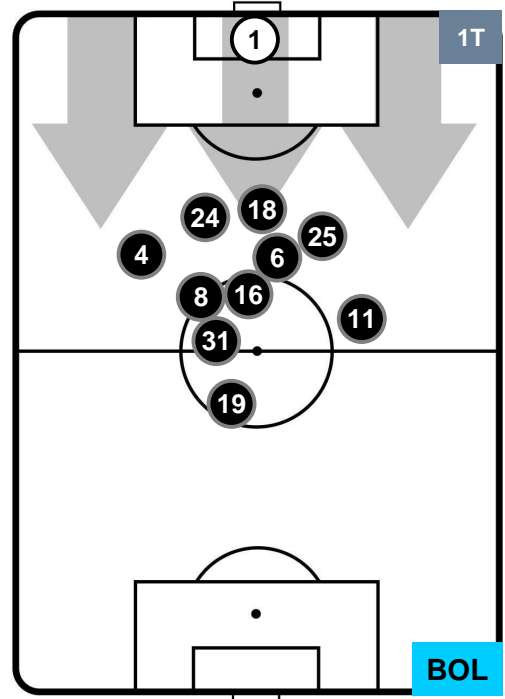

Jog-Run-Sprint (km 110.089)

25.843	73.431	10.815
--------	--------	--------

ROMA  **ROM 3** **0**  **BOL** BOLOGNA

HEATMAP

ROMA ROM 3 BOL 0 BOLOGNA

POSIZIONI MEDIE

- Legenda:**
- 1ª Sostituzione Giocatore Entrato Giocatore Uscito
 - 2ª Sostituzione Giocatore Entrato Giocatore Uscito Giocatore Entrato in sostituzione di
 - 3ª Sostituzione Giocatore Entrato Giocatore Uscito Giocatore Entrato in sostituzione di

ROMA ROM 3 BOL 0 BOLOGNA

POSIZIONI MEDIE POSSESSO PALLA (proprio)

- Legenda:**
- 1ª Sostituzione Giocatore Entrato Giocatore Uscito
 - 2ª Sostituzione Giocatore Entrato Giocatore Uscito Giocatore Entrato in sostituzione di
 - 3ª Sostituzione Giocatore Entrato Giocatore Uscito Giocatore Entrato in sostituzione di

ROMA ROM 3 0 BOL BOLOGNA

POSIZIONI MEDIE POSSESSO PALLA (avversario)

Legenda:

- 1ª Sostituzione ● Giocatore Entrato ● Giocatore Uscito
- 2ª Sostituzione ● Giocatore Entrato ● Giocatore Uscito ■ Giocatore Entrato in sostituzione di ●
- 3ª Sostituzione ● Giocatore Entrato ● Giocatore Uscito ■ Giocatore Entrato in sostituzione di ●