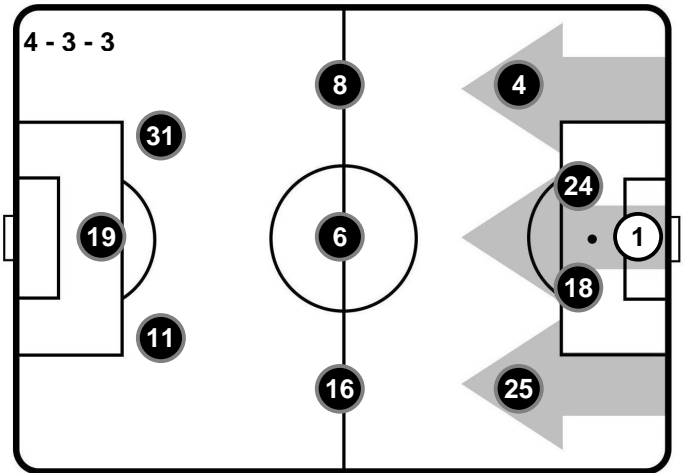

A disposizione

- 23 ALFRED GOMIS
- 97 MOUHAMADOU SARR
- 2 MARIOS OIKONOMOU
- 5 ERICK PULGAR
- 7 ANTHONY MOUNIER
- 10 MATTIA DESTRO
- 14 FEDERICO DI FRANCESCO
- 15 IBRAHIMA MBAYE
- 17 GODFRED DONSAH
- 22 LUCA RIZZO
- 26 SERGIO FLOCCARI
- 35 VASSILIS TOROSIDIS

Allenatore: ROBERTO DONADONI