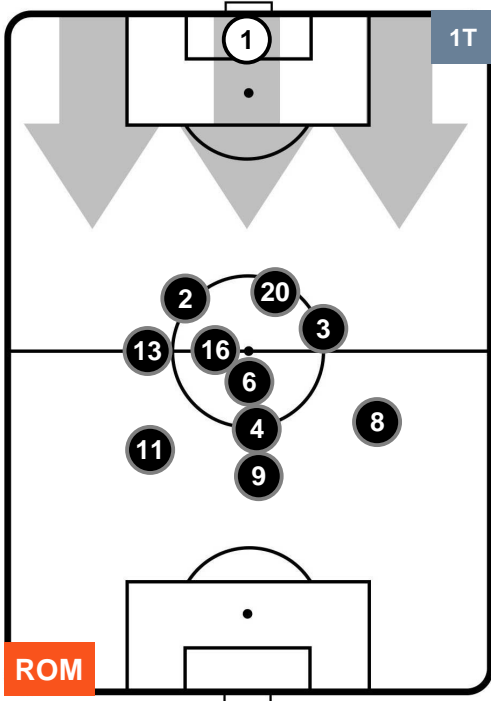

Jog-Run-Sprint (km 110.089)

25.843	73.431	10.815
--------	--------	--------

ROMA  **ROM 3** **0**  **BOL** BOLOGNA

HEATMAP

ROMA ROM 3 BOL 0 BOLOGNA

POSIZIONI MEDIE

- Legenda:**
- 1ª Sostituzione Giocatore Entrato Giocatore Uscito
 - 2ª Sostituzione Giocatore Entrato Giocatore Uscito Giocatore Entrato in sostituzione di
 - 3ª Sostituzione Giocatore Entrato Giocatore Uscito Giocatore Entrato in sostituzione di

ROMA ROM 3 BOL 0 BOLOGNA

POSIZIONI MEDIE POSSESSO PALLA (proprio)

- Legenda:**
- 1ª Sostituzione Giocatore Entrato Giocatore Uscito
 - 2ª Sostituzione Giocatore Entrato Giocatore Uscito Giocatore Entrato in sostituzione di
 - 3ª Sostituzione Giocatore Entrato Giocatore Uscito Giocatore Entrato in sostituzione di