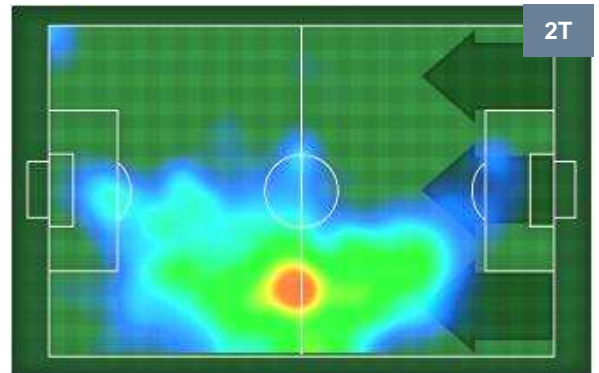

ROMA ROM **3**   **0** BOL BOLOGNA

MVP (Most Valuable Player)

MOHAMED SALAH		11
ROMA		ROM
Ruolo:	Attaccante	
Altezza:	1,75m	
Peso:	71 Kg	
Data Nascita:	15/06/1992	
Nazionalità:	EGY	
Jog 28% - Run 58% - Sprint 14% Km 10.068		
2.869	5.863	1.336
Statistiche		
Gol	3	
Occasioni da gol	5	
Totale tiri	7	
Tiri in porta (Gol)	6(3)	
Assist	1	
Azioni attacco	8	
Palle recuperate	2	
Minuti giocati	87'	

LADISLAV KREJCI		11
BOLOGNA		BOL
Ruolo:	Centrocampista	
Altezza:	1,8m	
Peso:	68 Kg	
Data Nascita:	05/07/1992	
Nazionalità:	CZE	
Jog 25% - Run 65% - Sprint 10% Km 10.422		
2.618	6.754	1.05
Statistiche		
Occasioni da gol	1	
Totale tiri	1	
Azioni attacco	5	
Cross	3	
Falli subiti	3	
Minuti giocati	94'	

HeatMap