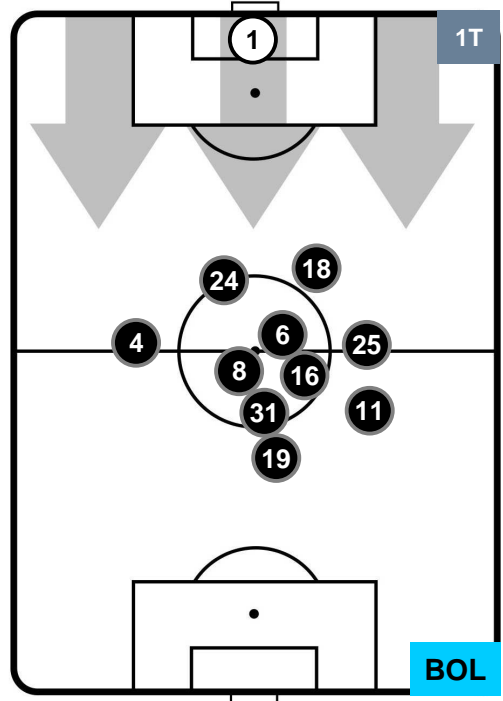

Jog-Run-Sprint (km 110.089)

25.843	73.431	10.815
--------	--------	--------

ROMA  **ROM 3** **0**  **BOL** BOLOGNA

HEATMAP

ROMA ROM 3 BOL 0 BOLOGNA

POSIZIONI MEDIE

- Legenda:**
- 1ª Sostituzione Giocatore Entrato Giocatore Uscito
 - 2ª Sostituzione Giocatore Entrato Giocatore Uscito Giocatore Entrato in sostituzione di
 - 3ª Sostituzione Giocatore Entrato Giocatore Uscito Giocatore Entrato in sostituzione di

ROMA ROM 3 BOL 0 BOLOGNA

POSIZIONI MEDIE POSSESSO PALLA (proprio)

- Legenda:**
- 1ª Sostituzione Giocatore Entrato Giocatore Uscito
 - 2ª Sostituzione Giocatore Entrato Giocatore Uscito Giocatore Entrato in sostituzione di
 - 3ª Sostituzione Giocatore Entrato Giocatore Uscito Giocatore Entrato in sostituzione di