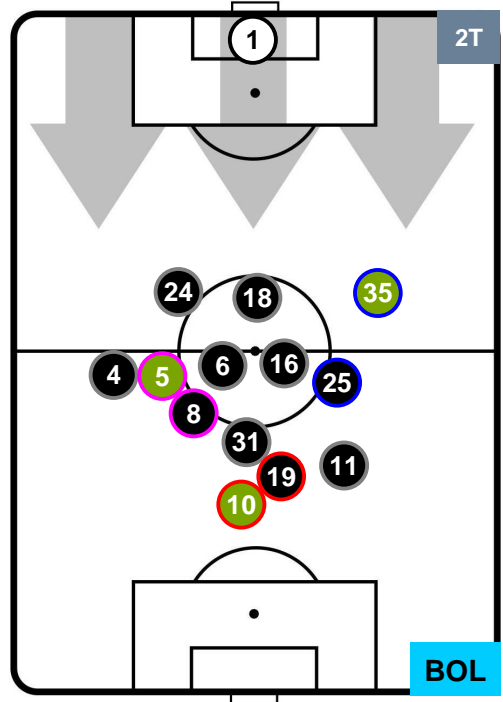

Jog-Run-Sprint (km 110.089)

25.843	73.431	10.815
--------	--------	--------

ROMA  **ROM 3** **0**  **BOL** BOLOGNA

HEATMAP

ROMA ROM 3 BOL 0 BOLOGNA

POSIZIONI MEDIE

- Legenda:**
- 1ª Sostituzione Giocatore Entrato Giocatore Uscito
 - 2ª Sostituzione Giocatore Entrato Giocatore Uscito Giocatore Entrato in sostituzione di
 - 3ª Sostituzione Giocatore Entrato Giocatore Uscito Giocatore Entrato in sostituzione di

ROMA ROM 3 BOL 0 BOLOGNA

POSIZIONI MEDIE POSSESSO PALLA (proprio)

- Legenda:**
- 1ª Sostituzione Giocatore Entrato Giocatore Uscito
 - 2ª Sostituzione Giocatore Entrato Giocatore Uscito Giocatore Entrato in sostituzione di
 - 3ª Sostituzione Giocatore Entrato Giocatore Uscito Giocatore Entrato in sostituzione di