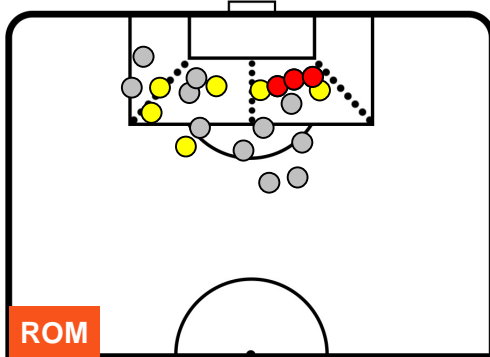

ROMA ROM 3 0 BOL BOLOGNA

POSIZIONI MEDIE POSSESSO PALLA (avversario)

Legenda:

- 1ª Sostituzione ● Giocatore Entrato ● Giocatore Uscito
- 2ª Sostituzione ● Giocatore Entrato ● Giocatore Uscito ■ Giocatore Entrato in sostituzione di ●
- 3ª Sostituzione ● Giocatore Entrato ● Giocatore Uscito ■ Giocatore Entrato in sostituzione di ●

ROMA ROM 3 0 BOL BOLOGNA

BARICENTRO

BILANCIAMENTO OFFENSIVO

ROMA **ROM 3** **0** **BOL** BOLOGNA

ZONE DI TIRO

3	Gol	0
9	In porta	5
11	Fuori Porta	4

CROSS IN GIOCO

PALLE RECUPERATE