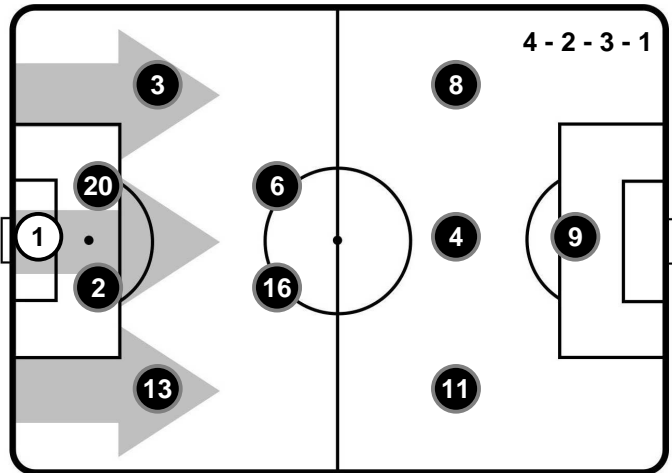

ROMA

ROM 3

0 BOL

BOLOGNA

FORMAZIONI

ROMA

- 1 WOJCIECH SZCZESNY (P)
- 13 BRUNO PERES
- 2 ANTONIO RUDIGER
- 20 FEDERICO FAZIO
- 3 JUAN JESUS
- 16 DANIELE DE ROSSI
- 6 KEVIN STROOTMAN
- 11 MOHAMED SALAH
- 4 RADJA NAINGGOLAN
- 8 DIEGO PEROTTI
- 9 EDIN DZEKO