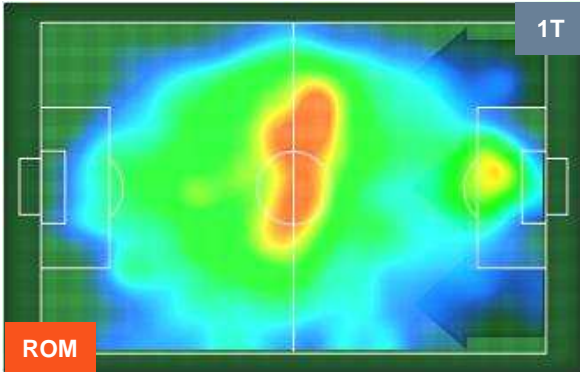

ROMA

ROM 3

0 BOL

BOLOGNA

RANKING GIOCATORI (Performance Chilometriche-Velocistiche)

Jog - Run - Sprint (km)

Rank	Player	totale km
1	KEVIN STROOTMAN	11.441
	2.69	7.687
	1.064	
2	RADJA NAINGGOLAN	10.82
	2.749	7.057
	1.014	
3	DANIELE DE ROSSI	10.706
	2.823	7.102
	0.781	
4	JUAN JESUS	10.387
	2.642	6.84
	0.905	
5	DIEGO PEROTTI	10.293
	2.743	6.294
	1.256	

Velocità media in Run (km/h)

Rank	Player	Team	Speed (km/h)
1	EL SHAARAWY	ROM	8.5
2	K. STROOTMAN	ROM	7.6
3	R. NAINGGOLAN	ROM	7.5
4	D. PEROTTI	ROM	7.5
5	GERSON	ROM	7.4

Velocità in Sprint (km/h)

Rank	Player	Team	Speed (km/h)
1	M. SALAH	ROM	33.89
2	R. NAINGGOLAN	ROM	32.05
3	D. DE ROSSI	ROM	31.67
4	B. PERES	ROM	31.11

Jog - Run - Sprint (km)

Rank	Player	totale km
1	FEDERICO VIVIANI	11.873
	2.434	8.451
	0.988	
2	ADAM NAGY	11.724
	2.544	7.866
	1.314	
3	EMIL KRAFTH	11.098
	2.403	7.251
	1.444	
4	ALEX FERRARI	10.815
	2.59	7.239
	0.986	
5	BLERIM DZEMAILI	10.794
	2.884	6.858
	1.052	

Velocità media in Run (km/h)

Rank	Player	Team	Speed (km/h)
1	S. TAIDER	BOL	8.5
2	A. NAGY	BOL	8.1
3	F. VIVIANI	BOL	8
4	E. KRAFTH	BOL	7.8
5	V. TOROSIDIS	BOL	7.6

Velocità in Sprint (km/h)

Rank	Player	Team	Speed (km/h)
1	A. MASINA	BOL	32.44
2	L. KREJCI	BOL	32.33
3	A. NAGY	BOL	31.8
4	F. HELANDER	BOL	31.45

PERFORMANCE DI SQUADRA (Chilometriche-Velocistiche)

Distanza percorsa (Km)	104.873
Velocità Media (Km/h)	6.8

Jog-Run-Sprint (km 104.873)

27.986	67.033	9.854

Distanza percorsa (Km)	110.089
Velocità Media (Km/h)	7.1

Jog-Run-Sprint (km 110.089)

25.843	73.431	10.815

ROMA **ROM 3**   **0** **BOL** BOLOGNA

HEATMAP