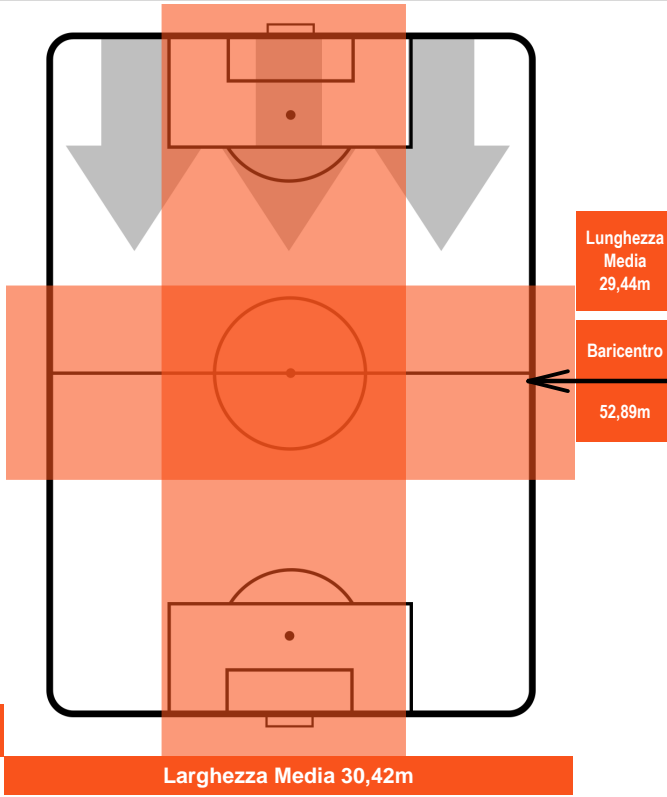

ROMA ROM 3 0 BOL BOLOGNA

BARICENTRO