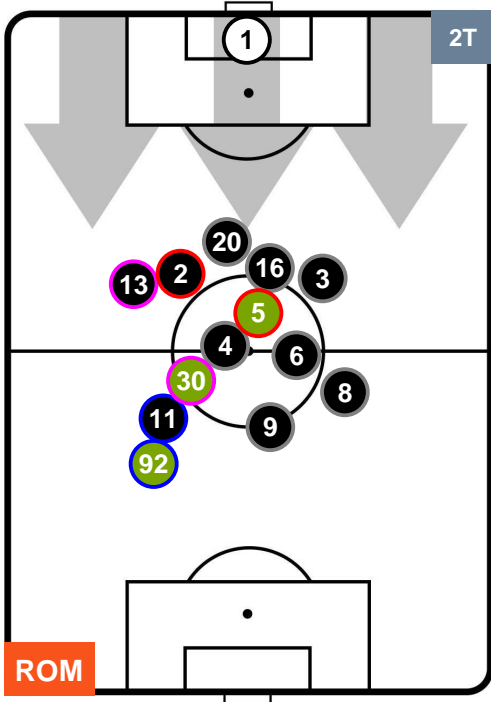

Jog-Run-Sprint (km 110.089)

25.843	73.431	10.815
--------	--------	--------

ROMA  **ROM 3** **0**  **BOL** BOLOGNA

HEATMAP

ROMA ROM 3 BOL 0 BOLOGNA

POSIZIONI MEDIE

- Legenda:**
- 1ª Sostituzione Giocatore Entrato Giocatore Uscito
 - 2ª Sostituzione Giocatore Entrato Giocatore Uscito Giocatore Entrato in sostituzione di
 - 3ª Sostituzione Giocatore Entrato Giocatore Uscito Giocatore Entrato in sostituzione di

ROMA ROM 3 BOL 0 BOLOGNA

POSIZIONI MEDIE POSSESSO PALLA (proprio)

- Legenda:**
- 1ª Sostituzione Giocatore Entrato Giocatore Uscito
 - 2ª Sostituzione Giocatore Entrato Giocatore Uscito Giocatore Entrato in sostituzione di
 - 3ª Sostituzione Giocatore Entrato Giocatore Uscito Giocatore Entrato in sostituzione di