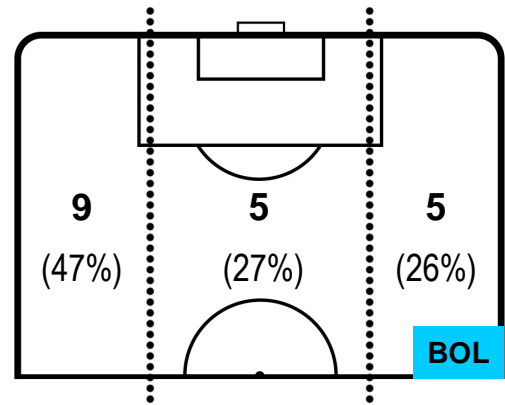

ROMA ROM 3 0 BOL BOLOGNA

POSIZIONI MEDIE POSSESSO PALLA (avversario)

Legenda:

- 1ª Sostituzione ● Giocatore Entrato ● Giocatore Uscito
- 2ª Sostituzione ● Giocatore Entrato ● Giocatore Uscito ■ Giocatore Entrato in sostituzione di ●
- 3ª Sostituzione ● Giocatore Entrato ● Giocatore Uscito ■ Giocatore Entrato in sostituzione di ●

ROMA ROM 3 0 BOL BOLOGNA

BARICENTRO

BILANCIAMENTO OFFENSIVO

ROMA **ROM 3** **0** **BOL** BOLOGNA

ZONE DI TIRO

3	Gol	0
9	In porta	5
11	Fuori Porta	4

CROSS IN GIOCO

PALLE RECUPERATE