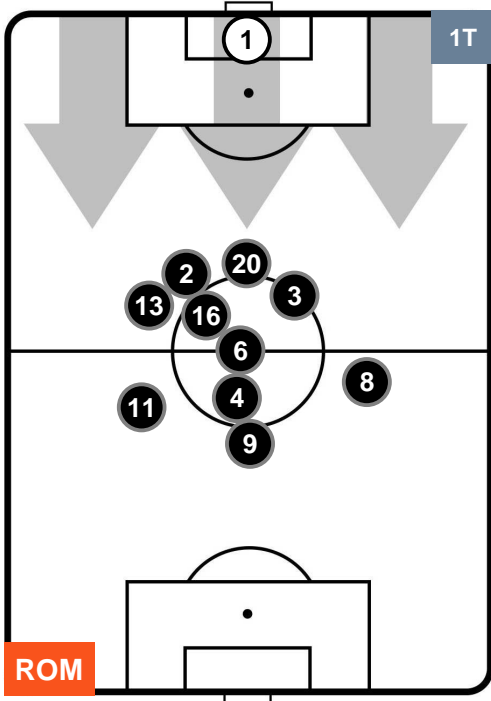

Jog-Run-Sprint (km 110.089)

25.843	73.431	10.815
--------	--------	--------

ROMA  **ROM 3** **0**  **BOL** BOLOGNA

HEATMAP

ROMA ROM 3 BOL 0 BOLOGNA

POSIZIONI MEDIE

- Legenda:**
- 1ª Sostituzione Giocatore Entrato Giocatore Uscito
 - 2ª Sostituzione Giocatore Entrato Giocatore Uscito Giocatore Entrato in sostituzione di
 - 3ª Sostituzione Giocatore Entrato Giocatore Uscito Giocatore Entrato in sostituzione di

ROMA ROM 3 BOL 0 BOLOGNA

POSIZIONI MEDIE POSSESSO PALLA (proprio)

- Legenda:**
- 1ª Sostituzione Giocatore Entrato Giocatore Uscito
 - 2ª Sostituzione Giocatore Entrato Giocatore Uscito Giocatore Entrato in sostituzione di
 - 3ª Sostituzione Giocatore Entrato Giocatore Uscito Giocatore Entrato in sostituzione di