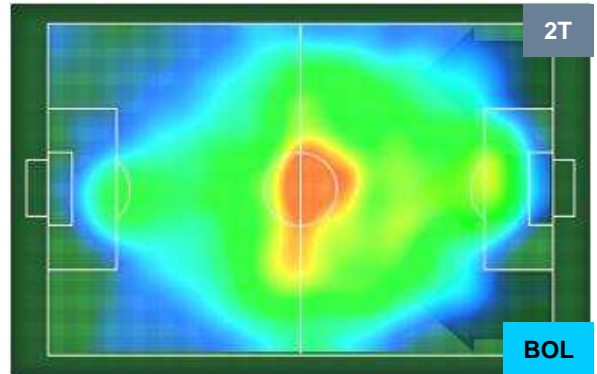

ROMA

ROM 3

0 BOL

BOLOGNA

RANKING GIOCATORI (Performance Chilometriche-Velocistiche)

Jog - Run - Sprint (km)

Rank	Player	totale km
1	KEVIN STROOTMAN	11.441
	2.69	7.687
	1.064	
2	RADJA NAINGGOLAN	10.82
	2.749	7.057
	1.014	
3	DANIELE DE ROSSI	10.706
	2.823	7.102
	0.781	
4	JUAN JESUS	10.387
	2.642	6.84
	0.905	
5	DIEGO PEROTTI	10.293
	2.743	6.294
	1.256	

Velocità media in Run (km/h)

Rank	Player	Team	Speed (km/h)
1	EL SHAARAWY	ROM	8.5
2	K. STROOTMAN	ROM	7.6
3	R. NAINGGOLAN	ROM	7.5
4	D. PEROTTI	ROM	7.5
5	GERSON	ROM	7.4

Velocità in Sprint (km/h)

Rank	Player	Team	Speed (km/h)
1	M. SALAH	ROM	33.89
2	R. NAINGGOLAN	ROM	32.05
3	D. DE ROSSI	ROM	31.67
4	B. PERES	ROM	31.11

Jog - Run - Sprint (km)

Rank	Player	totale km
1	FEDERICO VIVIANI	11.873
	2.434	8.451
	0.988	
2	ADAM NAGY	11.724
	2.544	7.866
	1.314	
3	EMIL KRAFTH	11.098
	2.403	7.251
	1.444	
4	ALEX FERRARI	10.815
	2.59	7.239
	0.986	
5	BLERIM DZEMAILI	10.794
	2.884	6.858
	1.052	

Velocità media in Run (km/h)

Rank	Player	Team	Speed (km/h)
1	S. TAIDER	BOL	8.5
2	A. NAGY	BOL	8.1
3	F. VIVIANI	BOL	8
4	E. KRAFTH	BOL	7.8
5	V. TOROSIDIS	BOL	7.6

Velocità in Sprint (km/h)

Rank	Player	Team	Speed (km/h)
1	A. MASINA	BOL	32.44
2	L. KREJCI	BOL	32.33
3	A. NAGY	BOL	31.8
4	F. HELANDER	BOL	31.45

PERFORMANCE DI SQUADRA (Chilometriche-Velocistiche)

Distanza percorsa (Km)	104.873
Velocità Media (Km/h)	6.8

Jog-Run-Sprint (km 104.873)

27.986	67.033	9.854

Distanza percorsa (Km)	110.089
Velocità Media (Km/h)	7.1

Jog-Run-Sprint (km 110.089)

25.843	73.431	10.815

ROMA **ROM 3**   **0** **BOL** BOLOGNA

HEATMAP