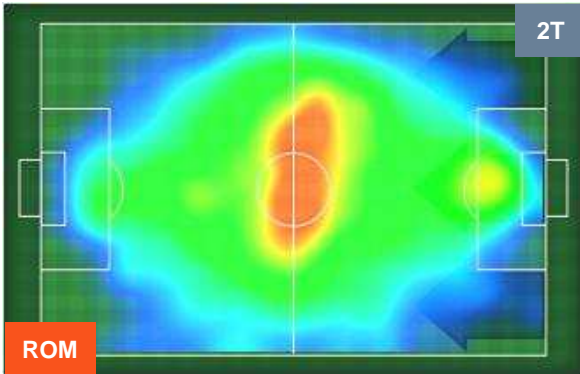

ROMA

ROM 3

0 BOL

BOLOGNA

RANKING GIOCATORI (Performance Chilometriche-Velocistiche)

Jog - Run - Sprint (km)

Rank	Player	totale km
1	KEVIN STROOTMAN	11.441
	2.69	7.687
	1.064	
2	RADJA NAINGGOLAN	10.82
	2.749	7.057
	1.014	
3	DANIELE DE ROSSI	10.706
	2.823	7.102
	0.781	
4	JUAN JESUS	10.387
	2.642	6.84
	0.905	
5	DIEGO PEROTTI	10.293
	2.743	6.294
	1.256	

Velocità media in Run (km/h)

Rank	Player	Team	Speed (km/h)
1	EL SHAARAWY	ROM	8.5
2	K. STROOTMAN	ROM	7.6
3	R. NAINGGOLAN	ROM	7.5
4	D. PEROTTI	ROM	7.5
5	GERSON	ROM	7.4

Velocità in Sprint (km/h)

Rank	Player	Team	Speed (km/h)
1	M. SALAH	ROM	33.89
2	R. NAINGGOLAN	ROM	32.05
3	D. DE ROSSI	ROM	31.67
4	B. PERES	ROM	31.11

Jog - Run - Sprint (km)

Rank	Player	totale km
1	FEDERICO VIVIANI	11.873
	2.434	8.451
	0.988	
2	ADAM NAGY	11.724
	2.544	7.866
	1.314	
3	EMIL KRAFTH	11.098
	2.403	7.251
	1.444	
4	ALEX FERRARI	10.815
	2.59	7.239
	0.986	
5	BLERIM DZEMAILI	10.794
	2.884	6.858
	1.052	

Velocità media in Run (km/h)

Rank	Player	Team	Speed (km/h)
1	S. TAIDER	BOL	8.5
2	A. NAGY	BOL	8.1
3	F. VIVIANI	BOL	8
4	E. KRAFTH	BOL	7.8
5	V. TOROSIDIS	BOL	7.6

Velocità in Sprint (km/h)

Rank	Player	Team	Speed (km/h)
1	A. MASINA	BOL	32.44
2	L. KREJCI	BOL	32.33
3	A. NAGY	BOL	31.8
4	F. HELANDER	BOL	31.45

PERFORMANCE DI SQUADRA (Chilometriche-Velocistiche)

Distanza percorsa (Km)	104.873
Velocità Media (Km/h)	6.8

Jog-Run-Sprint (km 104.873)

27.986	67.033	9.854

Distanza percorsa (Km)	110.089
Velocità Media (Km/h)	7.1

Jog-Run-Sprint (km 110.089)

25.843	73.431	10.815

ROMA **ROM 3**   **0** **BOL** BOLOGNA

HEATMAP