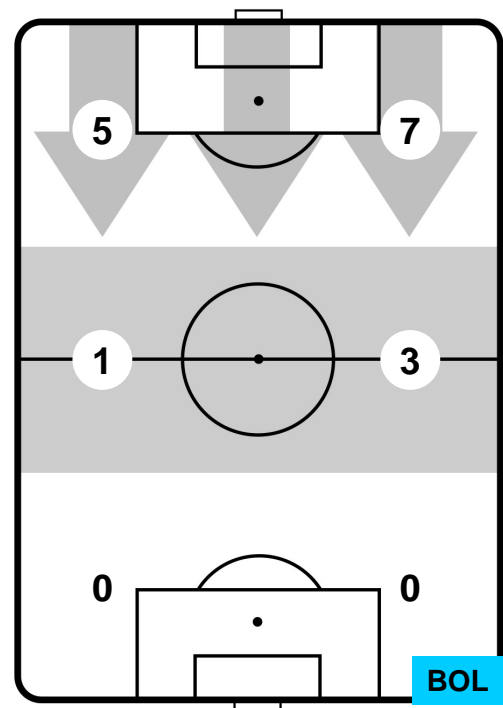

ROMA ROM 3 0 BOL BOLOGNA

BARICENTRO

BILANCIAMENTO OFFENSIVO

ROMA **ROM 3** **0** **BOL** BOLOGNA

ZONE DI TIRO

3	Gol	0
9	In porta	5
11	Fuori Porta	4

CROSS IN GIOCO

PALLE RECUPERATE

ROMA ROM **3** **0** BOL BOLOGNA

MVP (Most Valuable Player)

MOHAMED SALAH		11
ROMA		ROM
Ruolo:	Attaccante	
Altezza:	1,75m	
Peso:	71 Kg	
Data Nascita:	15/06/1992	
Nazionalità:	EGY	
Jog 28% - Run 58% - Sprint 14% Km 10.068		
2.869	5.863	1.336
Statistiche		
Gol	3	
Occasioni da gol	5	
Totale tiri	7	
Tiri in porta (Gol)	6(3)	
Assist	1	
Azioni attacco	8	
Palle recuperate	2	
Minuti giocati	87'	