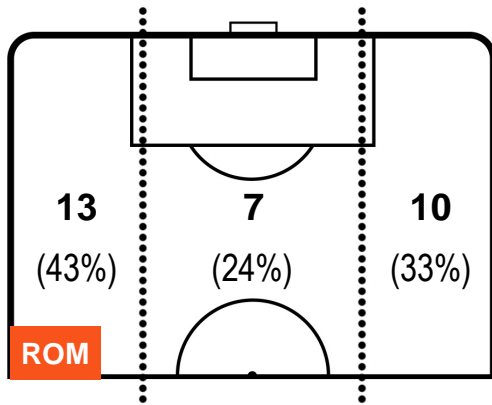

ROMA ROM 3 0 BOL BOLOGNA

POSIZIONI MEDIE POSSESSO PALLA (avversario)

Legenda:

- 1ª Sostituzione ● Giocatore Entrato ● Giocatore Uscito
- 2ª Sostituzione ● Giocatore Entrato ● Giocatore Uscito ■ Giocatore Entrato in sostituzione di ●
- 3ª Sostituzione ● Giocatore Entrato ● Giocatore Uscito ■ Giocatore Entrato in sostituzione di ●

ROMA ROM 3 0 BOL BOLOGNA

BARICENTRO

BILANCIAMENTO OFFENSIVO

ROMA **ROM 3** **0** **BOL** BOLOGNA

ZONE DI TIRO

3	Gol	0
9	In porta	5
11	Fuori Porta	4

CROSS IN GIOCO

PALLE RECUPERATE