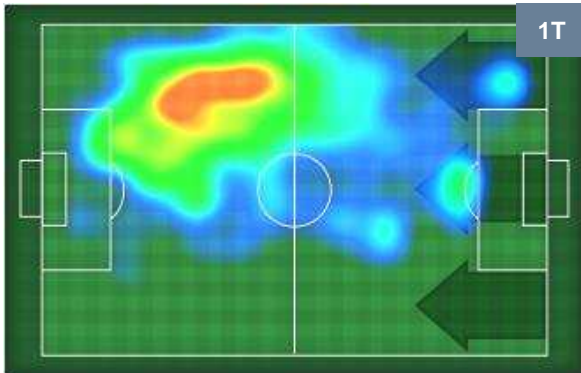

ROMA ROM **3**   **0** BOL BOLOGNA

MVP (Most Valuable Player)

MOHAMED SALAH		11
ROMA		ROM
Ruolo:	Attaccante	
Altezza:	1,75m	
Peso:	71 Kg	
Data Nascita:	15/06/1992	
Nazionalità:	EGY	
Jog 28% - Run 58% - Sprint 14% Km 10.068		
2.869	5.863	1.336
Statistiche		
Gol	3	
Occasioni da gol	5	
Totale tiri	7	
Tiri in porta (Gol)	6(3)	
Assist	1	
Azioni attacco	8	
Palle recuperate	2	
Minuti giocati	87'	

LADISLAV KREJCI		11
BOLOGNA		BOL
Ruolo:	Centrocampista	
Altezza:	1,8m	
Peso:	68 Kg	
Data Nascita:	05/07/1992	
Nazionalità:	CZE	
Jog 25% - Run 65% - Sprint 10% Km 10.422		
2.618	6.754	1.05
Statistiche		
Occasioni da gol	1	
Totale tiri	1	
Azioni attacco	5	
Cross	3	
Falli subiti	3	
Minuti giocati	94'	

HeatMap