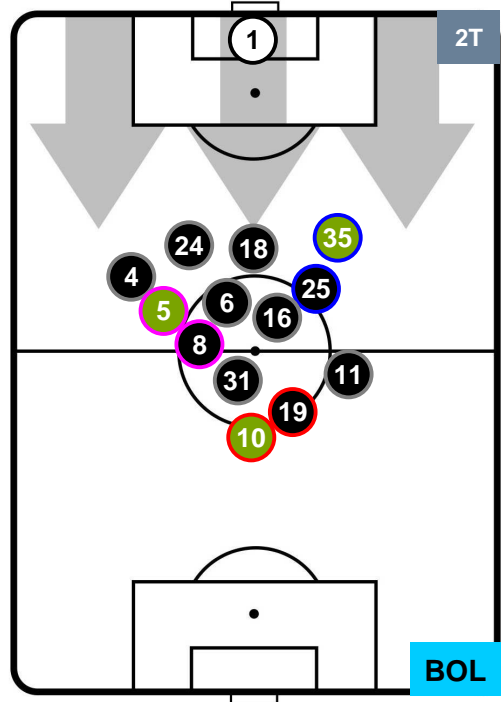

Jog-Run-Sprint (km 110.089)

25.843	73.431	10.815
--------	--------	--------

ROMA  **ROM 3** **0**  **BOL** BOLOGNA

HEATMAP

ROMA ROM 3 BOL 0 BOLOGNA

POSIZIONI MEDIE

- Legenda:**
- 1ª Sostituzione Giocatore Entrato Giocatore Uscito
 - 2ª Sostituzione Giocatore Entrato Giocatore Uscito Giocatore Entrato in sostituzione di
 - 3ª Sostituzione Giocatore Entrato Giocatore Uscito Giocatore Entrato in sostituzione di

ROMA ROM 3 BOL 0 BOLOGNA

POSIZIONI MEDIE POSSESSO PALLA (proprio)

- Legenda:**
- 1ª Sostituzione Giocatore Entrato Giocatore Uscito
 - 2ª Sostituzione Giocatore Entrato Giocatore Uscito Giocatore Entrato in sostituzione di
 - 3ª Sostituzione Giocatore Entrato Giocatore Uscito Giocatore Entrato in sostituzione di