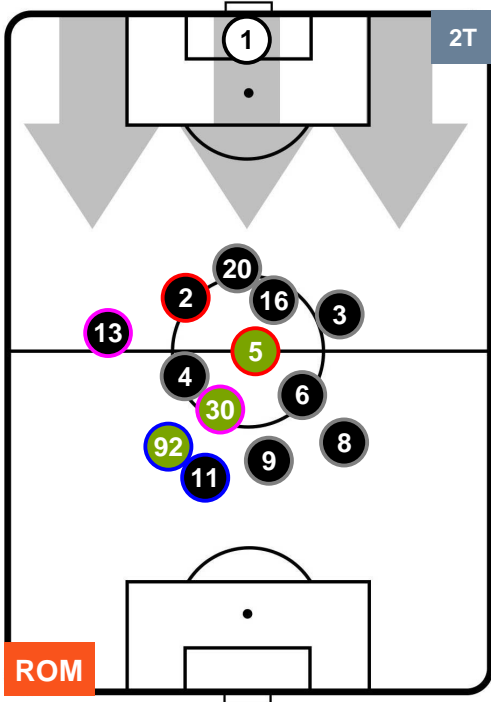

Jog-Run-Sprint (km 110.089)

25.843	73.431	10.815
--------	--------	--------

ROMA  **ROM 3** **0**  **BOL** BOLOGNA

HEATMAP

ROMA ROM 3 BOL 0 BOLOGNA

POSIZIONI MEDIE

- Legenda:**
- 1ª Sostituzione Giocatore Entrato Giocatore Uscito
 - 2ª Sostituzione Giocatore Entrato Giocatore Uscito Giocatore Entrato in sostituzione di
 - 3ª Sostituzione Giocatore Entrato Giocatore Uscito Giocatore Entrato in sostituzione di

ROMA ROM 3 BOL 0 BOLOGNA

POSIZIONI MEDIE POSSESSO PALLA (proprio)

- Legenda:**
- 1ª Sostituzione Giocatore Entrato Giocatore Uscito
 - 2ª Sostituzione Giocatore Entrato Giocatore Uscito Giocatore Entrato in sostituzione di
 - 3ª Sostituzione Giocatore Entrato Giocatore Uscito Giocatore Entrato in sostituzione di