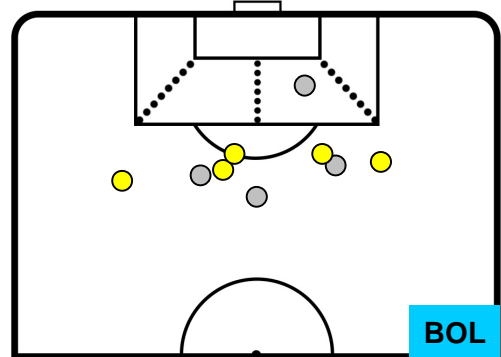

ROMA ROM 3 0 BOL BOLOGNA

BARICENTRO

BILANCIAMENTO OFFENSIVO

ROMA **ROM 3** **0** **BOL** BOLOGNA

ZONE DI TIRO

3	Gol	0
9	In porta	5
11	Fuori Porta	4

CROSS IN GIOCO

PALLE RECUPERATE