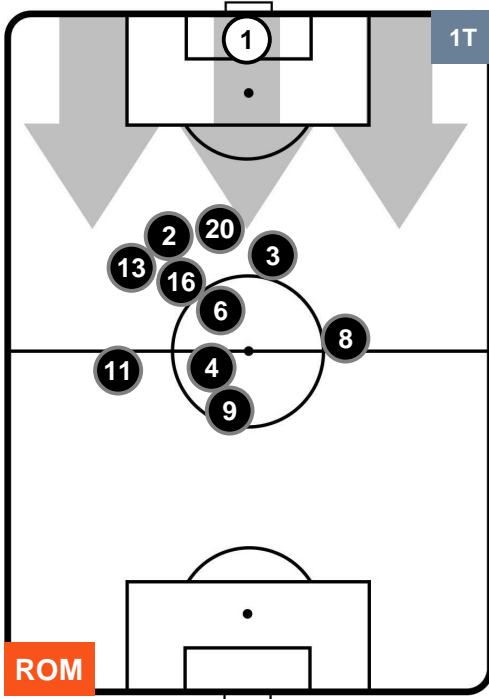

ROMA ROM 3 BOL 0 BOLOGNA

POSIZIONI MEDIE POSSESSO PALLA (proprio)

- Legenda:**
- 1ª Sostituzione Giocatore Entrato Giocatore Uscito
 - 2ª Sostituzione Giocatore Entrato Giocatore Uscito Giocatore Entrato in sostituzione di
 - 3ª Sostituzione Giocatore Entrato Giocatore Uscito Giocatore Entrato in sostituzione di

ROMA ROM 3 0 BOL BOLOGNA

POSIZIONI MEDIE POSSESSO PALLA (avversario)

Legenda:

- 1ª Sostituzione ● Giocatore Entrato ● Giocatore Uscito
- 2ª Sostituzione ● Giocatore Entrato ● Giocatore Uscito ■ Giocatore Entrato in sostituzione di ●
- 3ª Sostituzione ● Giocatore Entrato ● Giocatore Uscito ■ Giocatore Entrato in sostituzione di ●