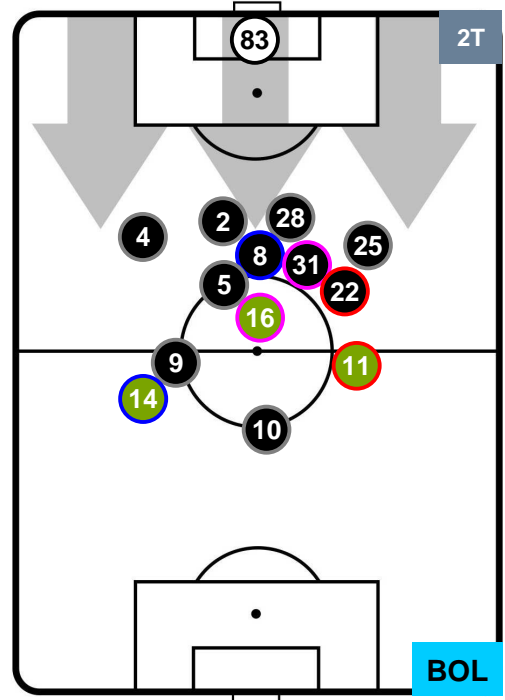

### HEATMAP

POSIZIONI MEDIE

- Legenda:**
- 1ª Sostituzione Giocatore Entrato Giocatore Uscito
  - 2ª Sostituzione Giocatore Entrato Giocatore Uscito Giocatore Entrato in sostituzione di
  - 3ª Sostituzione Giocatore Entrato Giocatore Uscito Giocatore Entrato in sostituzione di

TORINO TOR 5 1 BOL BOLOGNA

POSIZIONI MEDIE POSSESSO PALLA (proprio)

- Legenda:**
- 1ª Sostituzione Giocatore Entrato Giocatore Uscito
  - 2ª Sostituzione Giocatore Entrato Giocatore Uscito Giocatore Entrato in sostituzione di
  - 3ª Sostituzione Giocatore Entrato Giocatore Uscito Giocatore Entrato in sostituzione di

TORINO TOR 5 1 BOL BOLOGNA

POSIZIONI MEDIE POSSESSO PALLA (avversario)

- Legenda:**
- 1ª Sostituzione ● Giocatore Entrato ● Giocatore Uscito
  - 2ª Sostituzione ● Giocatore Entrato ● Giocatore Uscito ■ Giocatore Entrato in sostituzione di ●
  - 3ª Sostituzione ● Giocatore Entrato ● Giocatore Uscito ■ Giocatore Entrato in sostituzione di ●