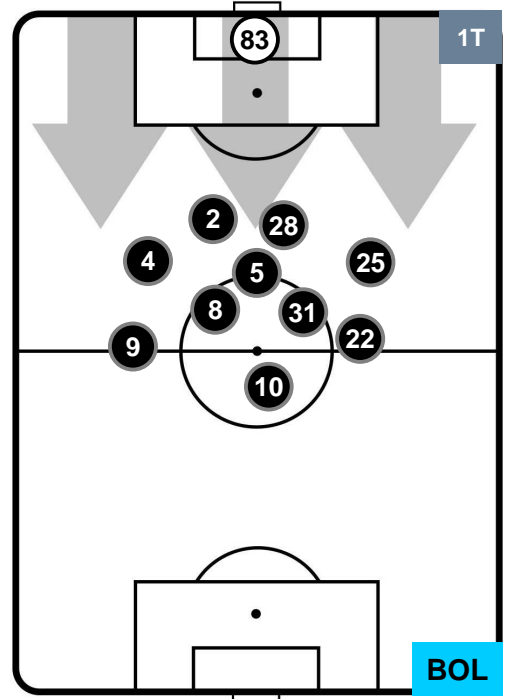

TORINO

TOR 5

1 BOL

BOLOGNA

### HEATMAP

POSIZIONI MEDIE

- Legenda:**
- 1ª Sostituzione Giocatore Entrato Giocatore Uscito
  - 2ª Sostituzione Giocatore Entrato Giocatore Uscito Giocatore Entrato in sostituzione di
  - 3ª Sostituzione Giocatore Entrato Giocatore Uscito Giocatore Entrato in sostituzione di