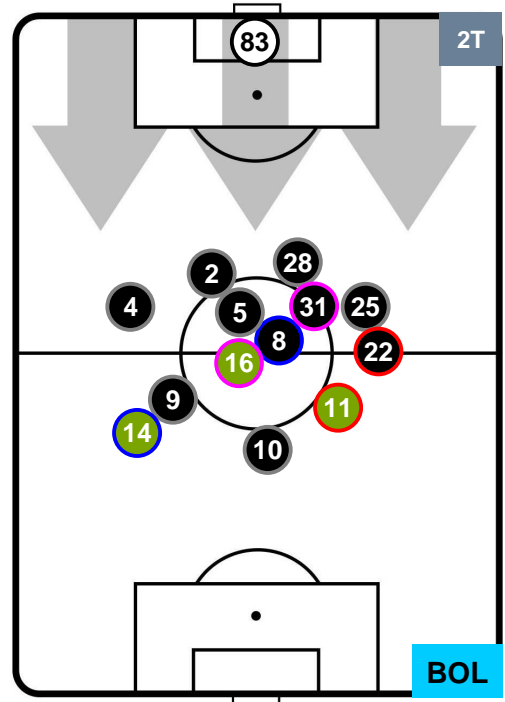

TORINO

TOR 5

1 BOL

BOLOGNA

### HEATMAP

POSIZIONI MEDIE

- Legenda:**
- 1ª Sostituzione Giocatore Entrato Giocatore Uscito
  - 2ª Sostituzione Giocatore Entrato Giocatore Uscito Giocatore Entrato in sostituzione di
  - 3ª Sostituzione Giocatore Entrato Giocatore Uscito Giocatore Entrato in sostituzione di