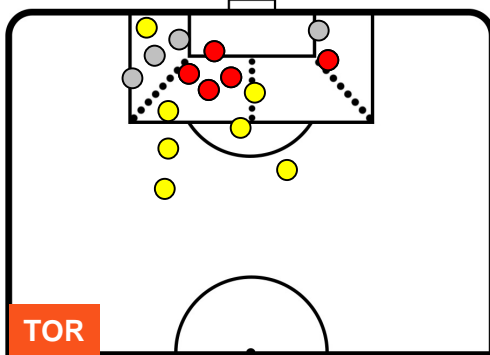

TORINO TOR 5 1 BOL BOLOGNA

POSIZIONI MEDIE POSSESSO PALLA (avversario)

- Legenda:**
- 1ª Sostituzione ● Giocatore Entrato ● Giocatore Uscito
  - 2ª Sostituzione ● Giocatore Entrato ● Giocatore Uscito ■ Giocatore Entrato in sostituzione di ●
  - 3ª Sostituzione ● Giocatore Entrato ● Giocatore Uscito ■ Giocatore Entrato in sostituzione di ●

TORINO

TOR 5

1 BOL

BOLOGNA

BARICENTRO

BILANCIAMENTO OFFENSIVO

TORINO

TOR 5

1 BOL

BOLOGNA

ZONE DI TIRO

5	Gol	1
12	In porta	3
4	Fuori Porta	4

CROSS IN GIOCO

PALLE RECUPERATE

TORINO TOR 5      1 BOL BOLOGNA

MVP (Most Valuable Player)