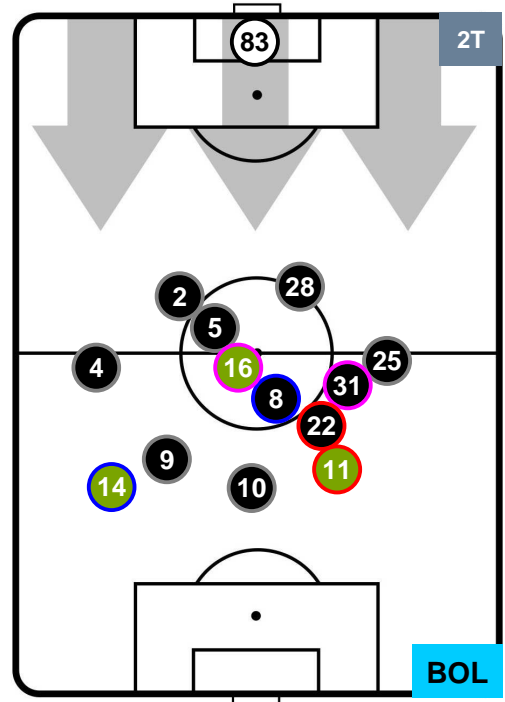

### HEATMAP

POSIZIONI MEDIE

- Legenda:**
- 1ª Sostituzione Giocatore Entrato Giocatore Uscito
  - 2ª Sostituzione Giocatore Entrato Giocatore Uscito Giocatore Entrato in sostituzione di
  - 3ª Sostituzione Giocatore Entrato Giocatore Uscito Giocatore Entrato in sostituzione di

TORINO TOR 5 1 BOL BOLOGNA

POSIZIONI MEDIE POSSESSO PALLA (proprio)

- Legenda:**
- 1ª Sostituzione Giocatore Entrato Giocatore Uscito
  - 2ª Sostituzione Giocatore Entrato Giocatore Uscito Giocatore Entrato in sostituzione di
  - 3ª Sostituzione Giocatore Entrato Giocatore Uscito Giocatore Entrato in sostituzione di