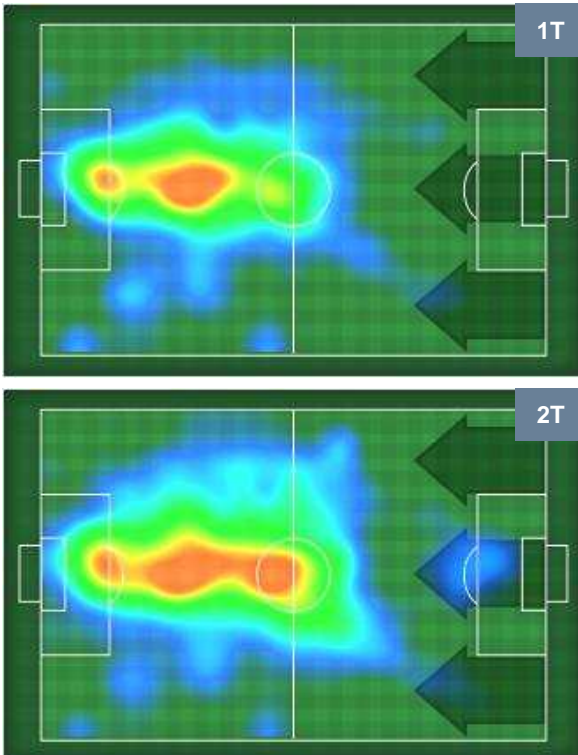

TORINO TOR 5   1 BOL BOLOGNA

MVP (Most Valuable Player)

ANDREA BELOTTI		9
TORINO		TOR
Ruolo:	Attaccante	
Altezza:	1,85m	
Peso:	81 Kg	
Data Nascita:	20/12/1993	
Nazionalità:	ITA	
Jog 33% - Run 57% - Sprint 10% Km 9.628		
3.207	5.5	0.921
Statistiche		
Gol	3	
Occasioni da gol	7	
Totale tiri	7	
Tiri in porta (Gol)	5(3)	
Azioni attacco	9	
Palle recuperate	4	
Falli subiti	5	
Minuti giocati	94'	

EMIL KRAFTH		4
BOLOGNA		BOL
Ruolo:	Difensore	
Altezza:	1,81m	
Peso:	79 Kg	
Data Nascita:	02/08/1994	
Nazionalità:	SWE	
Jog 27% - Run 63% - Sprint 10% Km 10.342		
2.798	6.483	1.061
Statistiche		
Azioni attacco	5	
Cross	2	
Palle recuperate	1	
Minuti giocati	94'	

HeatMap