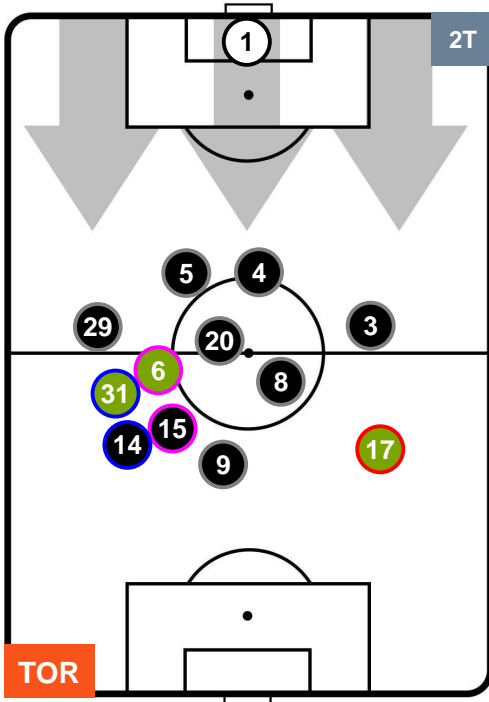

### HEATMAP

POSIZIONI MEDIE

- Legenda:**
- 1ª Sostituzione Giocatore Entrato Giocatore Uscito
  - 2ª Sostituzione Giocatore Entrato Giocatore Uscito Giocatore Entrato in sostituzione di
  - 3ª Sostituzione Giocatore Entrato Giocatore Uscito Giocatore Entrato in sostituzione di

TORINO TOR 5 1 BOL BOLOGNA

POSIZIONI MEDIE POSSESSO PALLA (proprio)

- Legenda:**
- 1ª Sostituzione Giocatore Entrato Giocatore Uscito
  - 2ª Sostituzione Giocatore Entrato Giocatore Uscito Giocatore Entrato in sostituzione di
  - 3ª Sostituzione Giocatore Entrato Giocatore Uscito Giocatore Entrato in sostituzione di