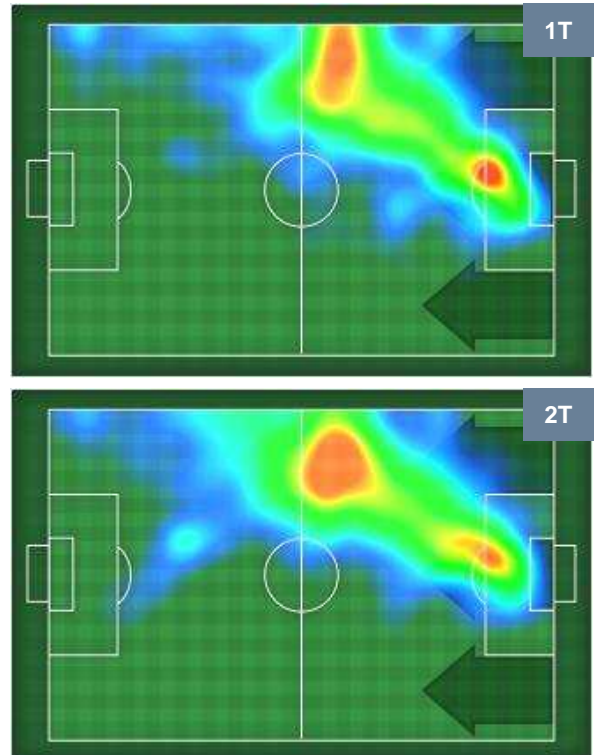

TORINO TOR 5   1 BOL BOLOGNA

MVP (Most Valuable Player)

ANDREA BELOTTI		9
TORINO		TOR
Ruolo:	Attaccante	
Altezza:	1,85m	
Peso:	81 Kg	
Data Nascita:	20/12/1993	
Nazionalità:	ITA	
Jog 33% - Run 57% - Sprint 10% Km 9.628		
3.207	5.5	0.921
Statistiche		
Gol	3	
Occasioni da gol	7	
Totale tiri	7	
Tiri in porta (Gol)	5(3)	
Azioni attacco	9	
Palle recuperate	4	
Falli subiti	5	
Minuti giocati	94'	

EMIL KRAFTH		4
BOLOGNA		BOL
Ruolo:	Difensore	
Altezza:	1,81m	
Peso:	79 Kg	
Data Nascita:	02/08/1994	
Nazionalità:	SWE	
Jog 27% - Run 63% - Sprint 10% Km 10.342		
2.798	6.483	1.061
Statistiche		
Azioni attacco	5	
Cross	2	
Palle recuperate	1	
Minuti giocati	94'	

HeatMap