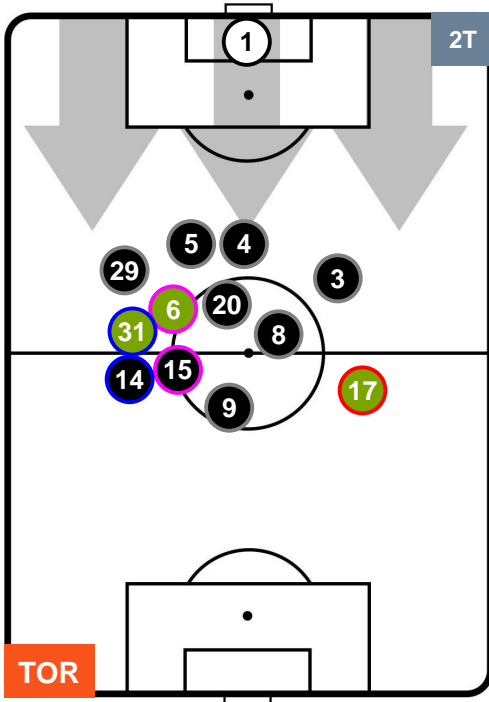

TORINO

TOR 5

1 BOL

BOLOGNA

### HEATMAP

POSIZIONI MEDIE

- Legenda:**
- 1ª Sostituzione Giocatore Entrato Giocatore Uscito
  - 2ª Sostituzione Giocatore Entrato Giocatore Uscito Giocatore Entrato in sostituzione di
  - 3ª Sostituzione Giocatore Entrato Giocatore Uscito Giocatore Entrato in sostituzione di