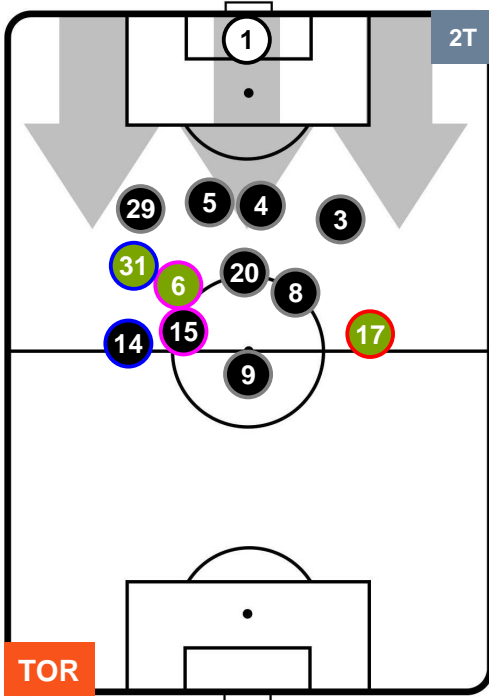

### HEATMAP

POSIZIONI MEDIE

- Legenda:**
- 1ª Sostituzione Giocatore Entrato Giocatore Uscito
  - 2ª Sostituzione Giocatore Entrato Giocatore Uscito Giocatore Entrato in sostituzione di
  - 3ª Sostituzione Giocatore Entrato Giocatore Uscito Giocatore Entrato in sostituzione di

TORINO TOR 5 1 BOL BOLOGNA

POSIZIONI MEDIE POSSESSO PALLA (proprio)

- Legenda:**
- 1ª Sostituzione Giocatore Entrato Giocatore Uscito
  - 2ª Sostituzione Giocatore Entrato Giocatore Uscito Giocatore Entrato in sostituzione di
  - 3ª Sostituzione Giocatore Entrato Giocatore Uscito Giocatore Entrato in sostituzione di

TORINO TOR 5 1 BOL BOLOGNA

POSIZIONI MEDIE POSSESSO PALLA (avversario)

- Legenda:**
- 1ª Sostituzione ● Giocatore Entrato ● Giocatore Uscito
  - 2ª Sostituzione ● Giocatore Entrato ● Giocatore Uscito ■ Giocatore Entrato in sostituzione di ●
  - 3ª Sostituzione ● Giocatore Entrato ● Giocatore Uscito ■ Giocatore Entrato in sostituzione di ●