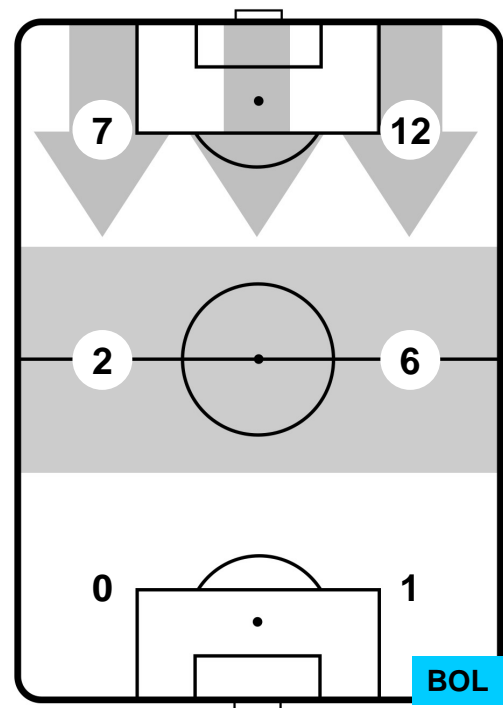

1 BOL

BOLOGNA

ZONE DI TIRO

5	Gol	1
12	In porta	3
4	Fuori Porta	4

CROSS IN GIOCO

PALLE RECUPERATE

TORINO TOR 5      1 BOL BOLOGNA

MVP (Most Valuable Player)

ANDREA BELOTTI		<b>9</b>
TORINO		TOR
Ruolo:	Attaccante	
Altezza:	1,85m	
Peso:	81 Kg	
Data Nascita:	20/12/1993	
Nazionalità:	ITA	
Jog 33% - Run 57% - Sprint 10%      Km 9.628		
3.207	5.5	0.921
Statistiche		
Gol	3	
Occasioni da gol	7	
Totale tiri	7	
Tiri in porta (Gol)	5(3)	
Azioni attacco	9	
Palle recuperate	4	
Falli subiti	5	
Minuti giocati	94'	

EMIL KRAFTH		<b>4</b>
BOLOGNA		BOL
Ruolo:	Difensore	
Altezza:	1,81m	
Peso:	79 Kg	
Data Nascita:	02/08/1994	
Nazionalità:	SWE	
Jog 27% - Run 63% - Sprint 10%      Km 10.342		
2.798	6.483	1.061
Statistiche		
Azioni attacco	5	
Cross	2	
Palle recuperate	1	
Minuti giocati	94'	