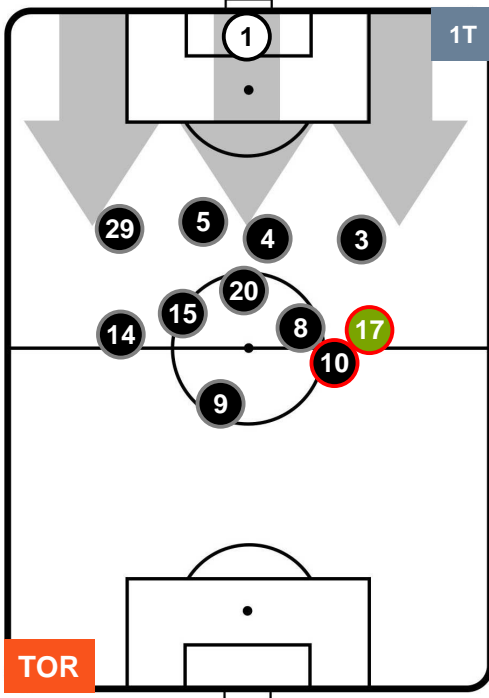

### HEATMAP

POSIZIONI MEDIE

- Legenda:**
- 1ª Sostituzione Giocatore Entrato Giocatore Uscito
  - 2ª Sostituzione Giocatore Entrato Giocatore Uscito Giocatore Entrato in sostituzione di
  - 3ª Sostituzione Giocatore Entrato Giocatore Uscito Giocatore Entrato in sostituzione di

TORINO TOR 5 1 BOL BOLOGNA

POSIZIONI MEDIE POSSESSO PALLA (proprio)

- Legenda:**
- 1ª Sostituzione Giocatore Entrato Giocatore Uscito
  - 2ª Sostituzione Giocatore Entrato Giocatore Uscito Giocatore Entrato in sostituzione di
  - 3ª Sostituzione Giocatore Entrato Giocatore Uscito Giocatore Entrato in sostituzione di

TORINO TOR 5 1 BOL BOLOGNA

POSIZIONI MEDIE POSSESSO PALLA (avversario)

- Legenda:**
- 1ª Sostituzione ● Giocatore Entrato ● Giocatore Uscito
  - 2ª Sostituzione ● Giocatore Entrato ● Giocatore Uscito ■ Giocatore Entrato in sostituzione di ●
  - 3ª Sostituzione ● Giocatore Entrato ● Giocatore Uscito ■ Giocatore Entrato in sostituzione di ●