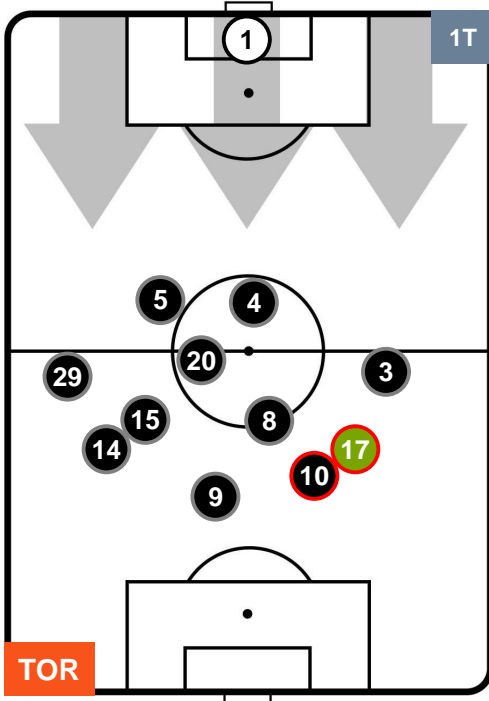

### HEATMAP

POSIZIONI MEDIE

- Legenda:**
- 1ª Sostituzione Giocatore Entrato Giocatore Uscito
  - 2ª Sostituzione Giocatore Entrato Giocatore Uscito Giocatore Entrato in sostituzione di
  - 3ª Sostituzione Giocatore Entrato Giocatore Uscito Giocatore Entrato in sostituzione di

TORINO TOR 5 1 BOL BOLOGNA

POSIZIONI MEDIE POSSESSO PALLA (proprio)

- Legenda:**
- 1ª Sostituzione Giocatore Entrato Giocatore Uscito
  - 2ª Sostituzione Giocatore Entrato Giocatore Uscito Giocatore Entrato in sostituzione di
  - 3ª Sostituzione Giocatore Entrato Giocatore Uscito Giocatore Entrato in sostituzione di