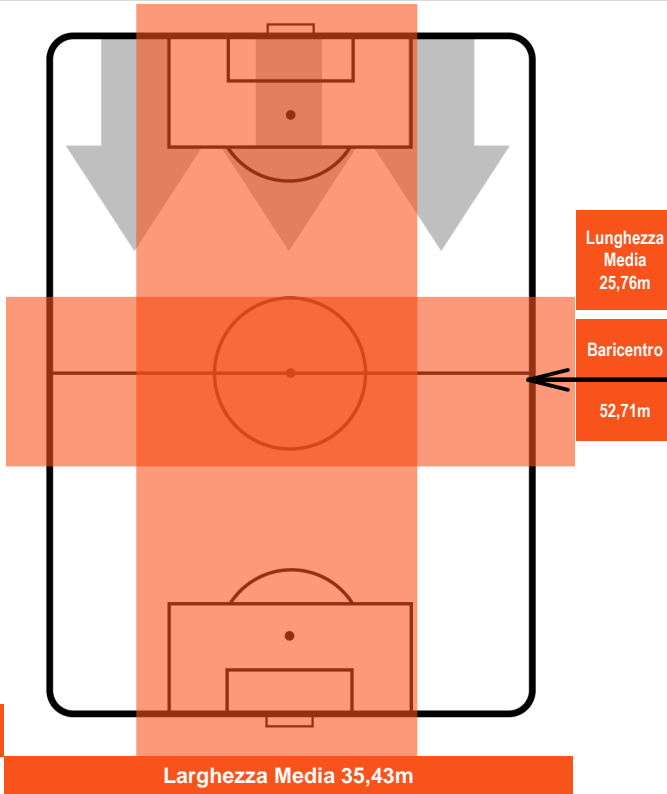

TORINO TOR 5 1 BOL BOLOGNA

POSIZIONI MEDIE POSSESSO PALLA (avversario)

- Legenda:**
- 1ª Sostituzione ● Giocatore Entrato ● Giocatore Uscito
  - 2ª Sostituzione ● Giocatore Entrato ● Giocatore Uscito ■ Giocatore Entrato in sostituzione di ●
  - 3ª Sostituzione ● Giocatore Entrato ● Giocatore Uscito ■ Giocatore Entrato in sostituzione di ●

TORINO

TOR 5

1 BOL

BOLOGNA

BARICENTRO

BILANCIAMENTO OFFENSIVO

TORINO

TOR 5

1 BOL

BOLOGNA

ZONE DI TIRO

5	Gol	1
12	In porta	3
4	Fuori Porta	4

CROSS IN GIOCO

PALLE RECUPERATE

TORINO TOR 5      1 BOL BOLOGNA

MVP (Most Valuable Player)

ANDREA BELOTTI		<b>9</b>
TORINO		TOR
Ruolo:	Attaccante	
Altezza:	1,85m	
Peso:	81 Kg	
Data Nascita:	20/12/1993	
Nazionalità:	ITA	
Jog 33% - Run 57% - Sprint 10%      Km 9.628		
3.207	5.5	0.921
Statistiche		
Gol	3	
Occasioni da gol	7	
Totale tiri	7	
Tiri in porta (Gol)	5(3)	
Azioni attacco	9	
Palle recuperate	4	
Falli subiti	5	
Minuti giocati	94'	