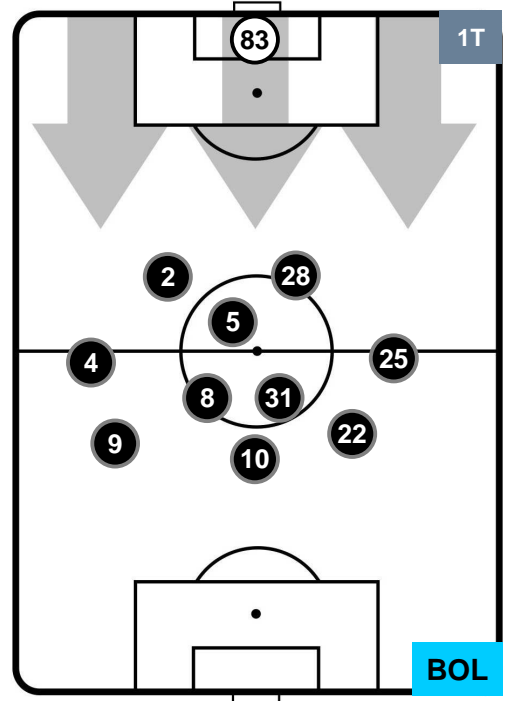

### HEATMAP

POSIZIONI MEDIE

- Legenda:**
- 1ª Sostituzione Giocatore Entrato Giocatore Uscito
  - 2ª Sostituzione Giocatore Entrato Giocatore Uscito Giocatore Entrato in sostituzione di
  - 3ª Sostituzione Giocatore Entrato Giocatore Uscito Giocatore Entrato in sostituzione di

TORINO TOR 5 1 BOL BOLOGNA

POSIZIONI MEDIE POSSESSO PALLA (proprio)

- Legenda:**
- 1ª Sostituzione Giocatore Entrato Giocatore Uscito
  - 2ª Sostituzione Giocatore Entrato Giocatore Uscito Giocatore Entrato in sostituzione di
  - 3ª Sostituzione Giocatore Entrato Giocatore Uscito Giocatore Entrato in sostituzione di