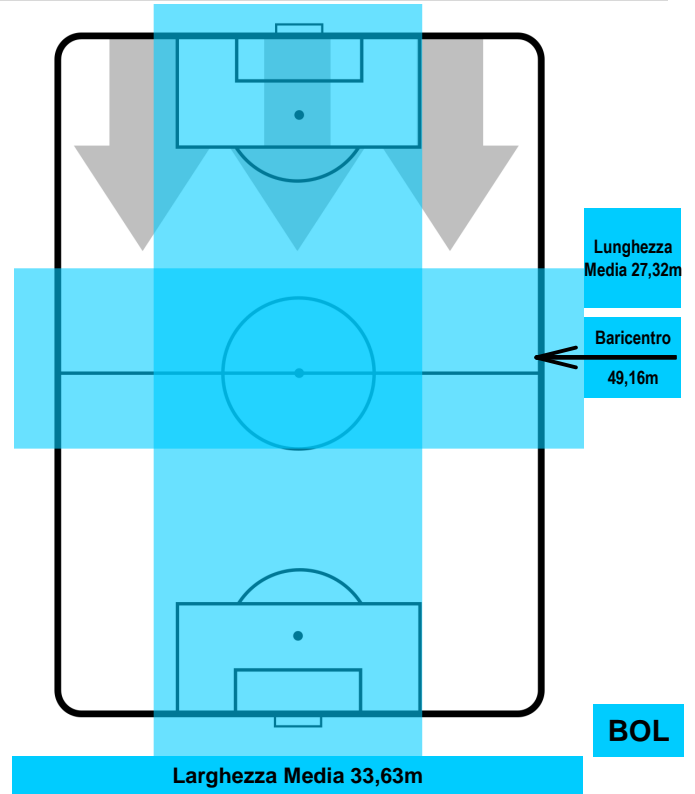

TORINO

TOR 5

1 BOL

BOLOGNA

BARICENTRO