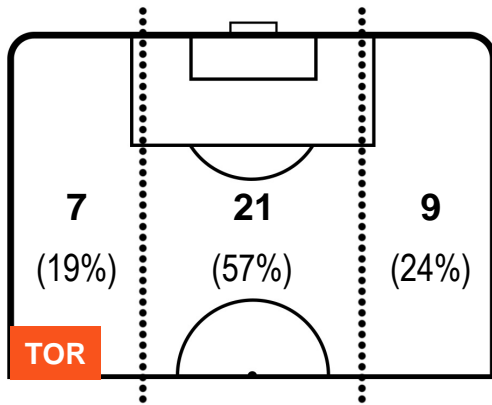

TORINO

TOR 5

1 BOL

BOLOGNA

BARICENTRO

BILANCIAMENTO OFFENSIVO

TORINO

TOR 5

1 BOL

BOLOGNA

ZONE DI TIRO

5	Gol	1
12	In porta	3
4	Fuori Porta	4

CROSS IN GIOCO

PALLE RECUPERATE

TORINO TOR 5      1 BOL BOLOGNA

MVP (Most Valuable Player)

ANDREA BELOTTI		<b>9</b>
TORINO		TOR
Ruolo:	Attaccante	
Altezza:	1,85m	
Peso:	81 Kg	
Data Nascita:	20/12/1993	
Nazionalità:	ITA	
Jog 33% - Run 57% - Sprint 10%      Km 9.628		
3.207	5.5	0.921
Statistiche		
Gol	3	
Occasioni da gol	7	
Totale tiri	7	
Tiri in porta (Gol)	5(3)	
Azioni attacco	9	
Palle recuperate	4	
Falli subiti	5	
Minuti giocati	94'	

EMIL KRAFTH		<b>4</b>
BOLOGNA		BOL
Ruolo:	Difensore	
Altezza:	1,81m	
Peso:	79 Kg	
Data Nascita:	02/08/1994	
Nazionalità:	SWE	
Jog 27% - Run 63% - Sprint 10%      Km 10.342		
2.798	6.483	1.061
Statistiche		
Azioni attacco	5	
Cross	2	
Palle recuperate	1	
Minuti giocati	94'	