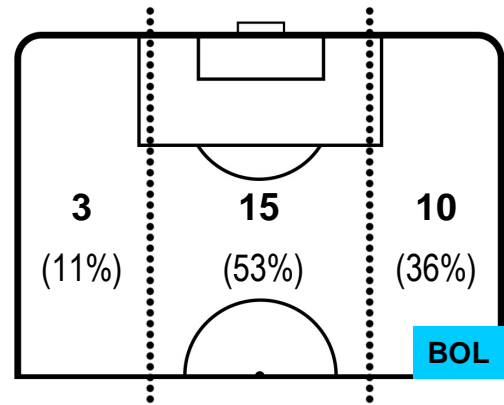

TORINO

TOR 5

1 BOL

BOLOGNA

BARICENTRO

BILANCIAMENTO OFFENSIVO

TORINO

TOR 5

1 BOL

BOLOGNA

ZONE DI TIRO

5	Gol	1
12	In porta	3
4	Fuori Porta	4

CROSS IN GIOCO

PALLE RECUPERATE

TORINO TOR 5      1 BOL BOLOGNA

MVP (Most Valuable Player)

ANDREA BELOTTI		<b>9</b>
TORINO		TOR
Ruolo:	Attaccante	
Altezza:	1,85m	
Peso:	81 Kg	
Data Nascita:	20/12/1993	
Nazionalità:	ITA	
Jog 33% - Run 57% - Sprint 10%      Km 9.628		
3.207	5.5	0.921
Statistiche		
Gol	3	
Occasioni da gol	7	
Totale tiri	7	
Tiri in porta (Gol)	5(3)	
Azioni attacco	9	
Palle recuperate	4	
Falli subiti	5	
Minuti giocati	94'	

EMIL KRAFTH		<b>4</b>
BOLOGNA		BOL
Ruolo:	Difensore	
Altezza:	1,81m	
Peso:	79 Kg	
Data Nascita:	02/08/1994	
Nazionalità:	SWE	
Jog 27% - Run 63% - Sprint 10%      Km 10.342		
2.798	6.483	1.061
Statistiche		
Azioni attacco	5	
Cross	2	
Palle recuperate	1	
Minuti giocati	94'	