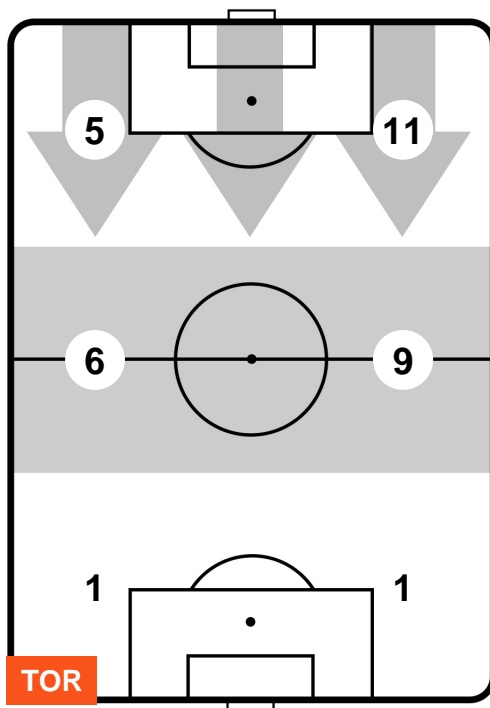

1 BOL

BOLOGNA

ZONE DI TIRO

5	Gol	1
12	In porta	3
4	Fuori Porta	4

CROSS IN GIOCO

PALLE RECUPERATE

TORINO TOR 5      1 BOL BOLOGNA

MVP (Most Valuable Player)

ANDREA BELOTTI		<b>9</b>
TORINO		TOR
Ruolo:	Attaccante	
Altezza:	1,85m	
Peso:	81 Kg	
Data Nascita:	20/12/1993	
Nazionalità:	ITA	
Jog 33% - Run 57% - Sprint 10%      Km 9.628		
3.207	5.5	0.921
Statistiche		
Gol	3	
Occasioni da gol	7	
Totale tiri	7	
Tiri in porta (Gol)	5(3)	
Azioni attacco	9	
Palle recuperate	4	
Falli subiti	5	
Minuti giocati	94'	

EMIL KRAFTH		<b>4</b>
BOLOGNA		BOL
Ruolo:	Difensore	
Altezza:	1,81m	
Peso:	79 Kg	
Data Nascita:	02/08/1994	
Nazionalità:	SWE	
Jog 27% - Run 63% - Sprint 10%      Km 10.342		
2.798	6.483	1.061
Statistiche		
Azioni attacco	5	
Cross	2	
Palle recuperate	1	
Minuti giocati	94'	