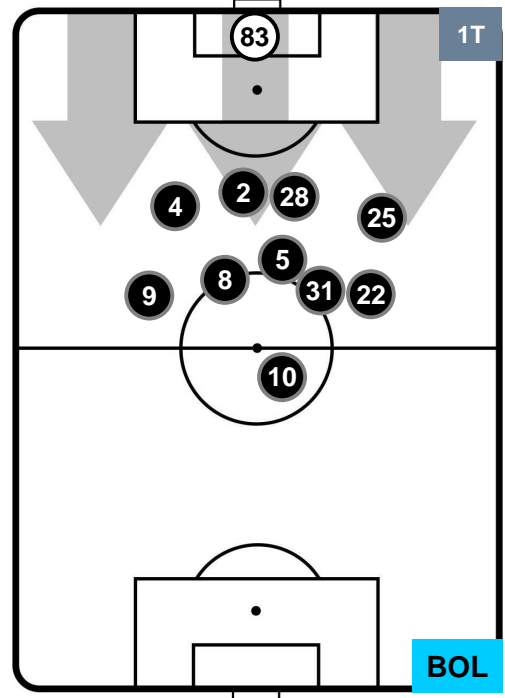

### HEATMAP

POSIZIONI MEDIE

- Legenda:**
- 1ª Sostituzione Giocatore Entrato Giocatore Uscito
  - 2ª Sostituzione Giocatore Entrato Giocatore Uscito Giocatore Entrato in sostituzione di
  - 3ª Sostituzione Giocatore Entrato Giocatore Uscito Giocatore Entrato in sostituzione di

TORINO TOR 5 1 BOL BOLOGNA

POSIZIONI MEDIE POSSESSO PALLA (proprio)

- Legenda:**
- 1ª Sostituzione Giocatore Entrato Giocatore Uscito
  - 2ª Sostituzione Giocatore Entrato Giocatore Uscito Giocatore Entrato in sostituzione di
  - 3ª Sostituzione Giocatore Entrato Giocatore Uscito Giocatore Entrato in sostituzione di

TORINO TOR 5 1 BOL BOLOGNA

POSIZIONI MEDIE POSSESSO PALLA (avversario)

- Legenda:**
- 1ª Sostituzione ● Giocatore Entrato ● Giocatore Uscito
  - 2ª Sostituzione ● Giocatore Entrato ● Giocatore Uscito ■ Giocatore Entrato in sostituzione di ●
  - 3ª Sostituzione ● Giocatore Entrato ● Giocatore Uscito ■ Giocatore Entrato in sostituzione di ●