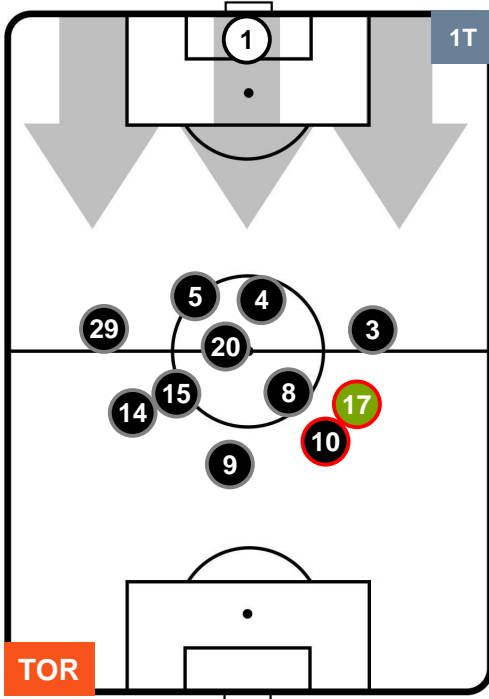

TORINO

TOR 5

1 BOL

BOLOGNA

### HEATMAP

POSIZIONI MEDIE

- Legenda:**
- 1ª Sostituzione Giocatore Entrato Giocatore Uscito
  - 2ª Sostituzione Giocatore Entrato Giocatore Uscito Giocatore Entrato in sostituzione di
  - 3ª Sostituzione Giocatore Entrato Giocatore Uscito Giocatore Entrato in sostituzione di