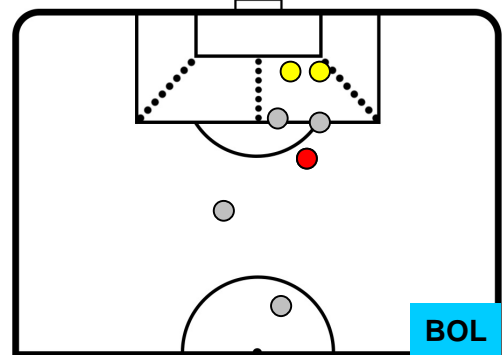

1 BOL

BOLOGNA

ZONE DI TIRO

5	Gol	1
12	In porta	3
4	Fuori Porta	4

CROSS IN GIOCO

PALLE RECUPERATE

TORINO TOR 5      1 BOL BOLOGNA

MVP (Most Valuable Player)

ANDREA BELOTTI		<b>9</b>
TORINO		TOR
Ruolo:	Attaccante	
Altezza:	1,85m	
Peso:	81 Kg	
Data Nascita:	20/12/1993	
Nazionalità:	ITA	
Jog 33% - Run 57% - Sprint 10%      Km 9.628		
3.207	5.5	0.921
Statistiche		
Gol	3	
Occasioni da gol	7	
Totale tiri	7	
Tiri in porta (Gol)	5(3)	
Azioni attacco	9	
Palle recuperate	4	
Falli subiti	5	
Minuti giocati	94'	