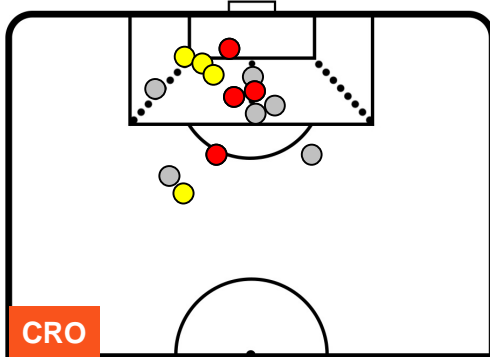

CROTONE

CRO **4**

1 **EMP**

EMPOLI

ZONE DI TIRO

4	Gol	1
8	In porta	3
6	Fuori Porta	1

CROSS IN GIOCO

PALLE RECUPERATE