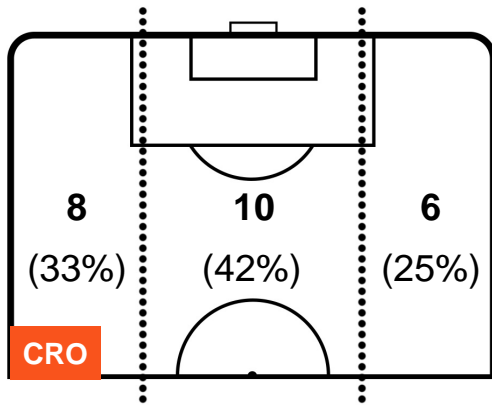

CROTONE

CRO **4**

1 **EMP**

EMPOLI

ZONE DI TIRO

4	Gol	1
8	In porta	3
6	Fuori Porta	1

CROSS IN GIOCO

PALLE RECUPERATE