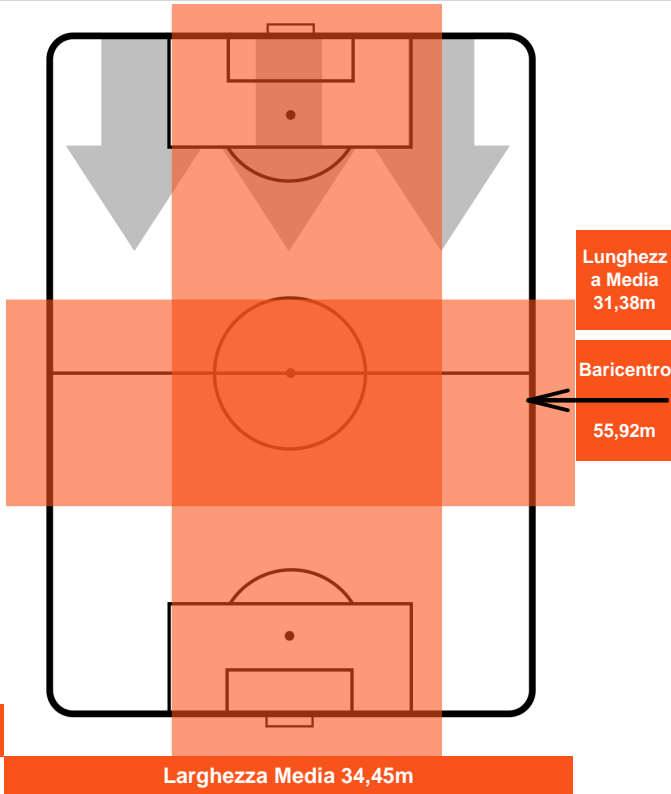

CROTONE

CRO 4

1 EMP

EMPOLI

BARICENTRO

CRO