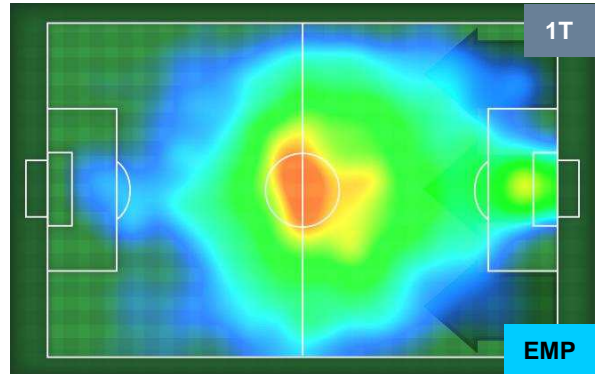

Jog-Run-Sprint (km 106.22)

26.037	72.526	7.657
--------	--------	-------

CROTONE

CRO 4

1 EMP

EMPOLI

HEATMAP

CROTONE

CRO 4

1 EMP

EMPOLI

POSIZIONI MEDIE

- Legenda:**
- 1ª Sostituzione ● Giocatore Entrato ● Giocatore Uscito
 - 2ª Sostituzione ● Giocatore Entrato ● Giocatore Uscito ■ Giocatore Entrato in sostituzione di ●
 - 3ª Sostituzione ● Giocatore Entrato ● Giocatore Uscito ■ Giocatore Entrato in sostituzione di ●