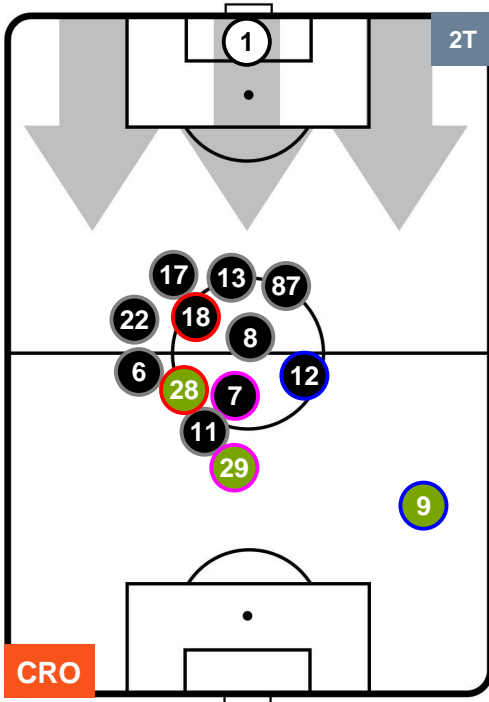

Jog-Run-Sprint (km 106.22)

26.037	72.526	7.657
--------	--------	-------

CROTONE

CRO 4

1 EMP

EMPOLI

HEATMAP

CROTONE

CRO 4

1 EMP

EMPOLI

POSIZIONI MEDIE

- Legenda:**
- 1ª Sostituzione ● Giocatore Entrato ● Giocatore Uscito
 - 2ª Sostituzione ● Giocatore Entrato ● Giocatore Uscito ■ Giocatore Entrato in sostituzione di ●
 - 3ª Sostituzione ● Giocatore Entrato ● Giocatore Uscito ■ Giocatore Entrato in sostituzione di ●