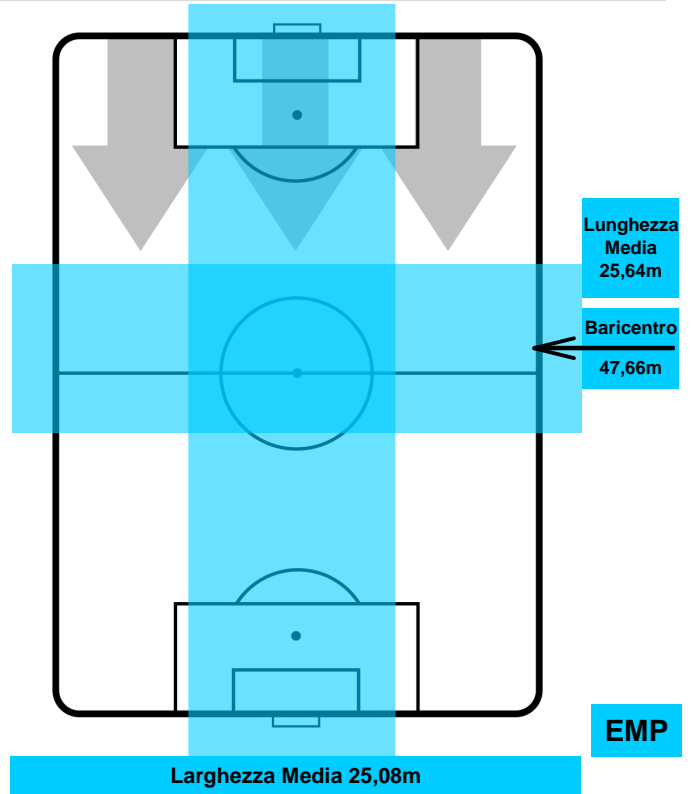

CROTONE

CRO 4

1 EMP

EMPOLI

BARICENTRO

CRO

EMP

BILANCIAMENTO OFFENSIVO