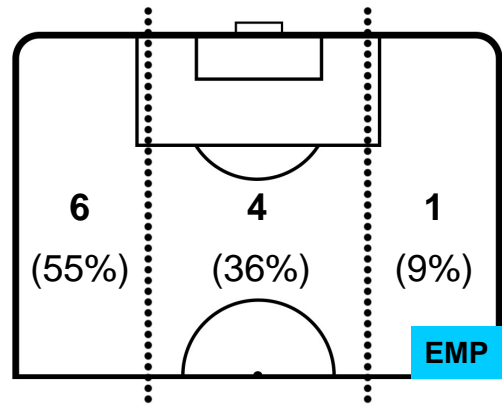

CROTONE

CRO **4**

1 **EMP**

EMPOLI

ZONE DI TIRO

4	Gol	1
8	In porta	3
6	Fuori Porta	1

CROSS IN GIOCO

PALLE RECUPERATE