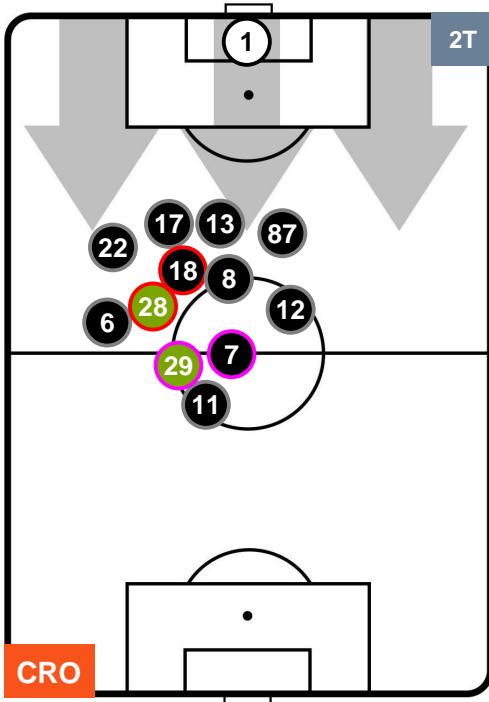

CROTONE

CRO 4

1 EMP

EMPOLI

POSIZIONI MEDIE POSSESSO PALLA (proprio)

- Legenda:**
- 1ª Sostituzione ● Giocatore Entrato ● Giocatore Uscito
 - 2ª Sostituzione ● Giocatore Entrato ● Giocatore Uscito ■ Giocatore Entrato in sostituzione di ●
 - 3ª Sostituzione ● Giocatore Entrato ● Giocatore Uscito ■ Giocatore Entrato in sostituzione di ●

CROTONE

CRO 4

1 EMP

EMPOLI

POSIZIONI MEDIE POSSESSO PALLA (avversario)

- Legenda:**
- 1ª Sostituzione ● Giocatore Entrato ● Giocatore Uscito
 - 2ª Sostituzione ● Giocatore Entrato ● Giocatore Uscito ■ Giocatore Entrato in sostituzione di ●
 - 3ª Sostituzione ● Giocatore Entrato ● Giocatore Uscito ■ Giocatore Entrato in sostituzione di ●