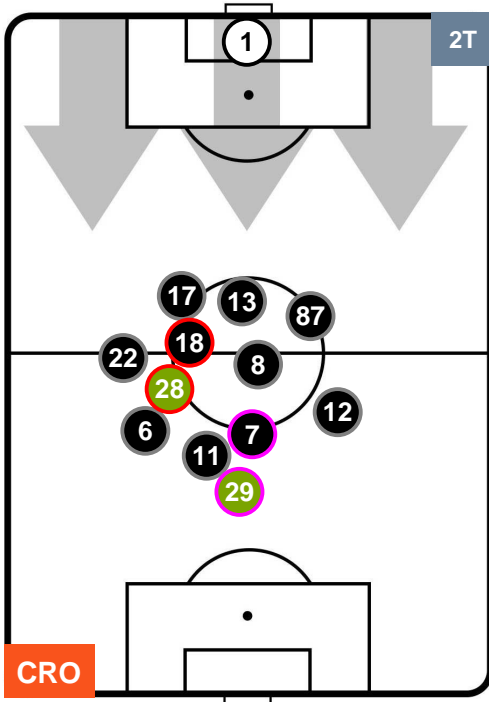

CRO 4

1 EMP

EMPOLI

POSIZIONI MEDIE

- Legenda:**
- 1ª Sostituzione ● Giocatore Entrato ● Giocatore Uscito
 - 2ª Sostituzione ● Giocatore Entrato ● Giocatore Uscito ■ Giocatore Entrato in sostituzione di ●
 - 3ª Sostituzione ● Giocatore Entrato ● Giocatore Uscito ■ Giocatore Entrato in sostituzione di ●

CROTONE

CRO 4

1 EMP

EMPOLI

POSIZIONI MEDIE POSSESSO PALLA (proprio)

- Legenda:**
- 1ª Sostituzione ● Giocatore Entrato ● Giocatore Uscito
 - 2ª Sostituzione ● Giocatore Entrato ● Giocatore Uscito ■ Giocatore Entrato in sostituzione di ●
 - 3ª Sostituzione ● Giocatore Entrato ● Giocatore Uscito ■ Giocatore Entrato in sostituzione di ●

CROTONE

CRO 4

1 EMP

EMPOLI

POSIZIONI MEDIE POSSESSO PALLA (avversario)

- Legenda:**
- 1ª Sostituzione ● Giocatore Entrato ● Giocatore Uscito
 - 2ª Sostituzione ● Giocatore Entrato ● Giocatore Uscito ■ Giocatore Entrato in sostituzione di ●
 - 3ª Sostituzione ● Giocatore Entrato ● Giocatore Uscito ■ Giocatore Entrato in sostituzione di ●