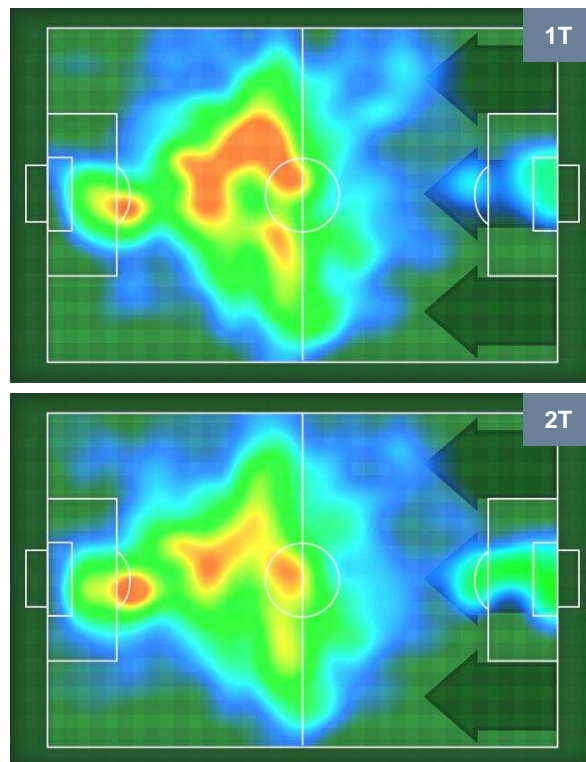

CROTONE

CRO **4**

1 **EMP**

EMPOLI

MVP (Most Valuable Player)

DIEGO FALCINELLI		11
CROTONE		CRO
Ruolo:	Attaccante	
Altezza:	1,86m	
Peso:	80 Kg	
Data Nascita:	26/06/1991	
Nazionalità:	ITA	
Jog 25% - Run 65% - Sprint 10% Km 10.814		
2.737	7.048	1.029
Statistiche		
Gol	3	
Occasioni da gol	6	
Totale tiri	7	
Tiri in porta (Gol)	4(3)	
Azioni attacco	5	
Palle recuperate	3	
Falli subiti	2	
Minuti giocati	94'	

LEVAN MCHEDLIDZE		9
EMPOLI		EMP
Ruolo:	Attaccante	
Altezza:	1,9m	
Peso:	85 Kg	
Data Nascita:	24/03/1990	
Nazionalità:	GEO	
Jog 28% - Run 64% - Sprint 8% Km 8.562		
2.416	5.504	0.642
Statistiche		
Gol	1	
Occasioni da gol	1	
Totale tiri	1	
Tiri in porta (Gol)	1(1)	
Azioni attacco	1	
Falli subiti	2	
Minuti giocati	78'	

HeatMap