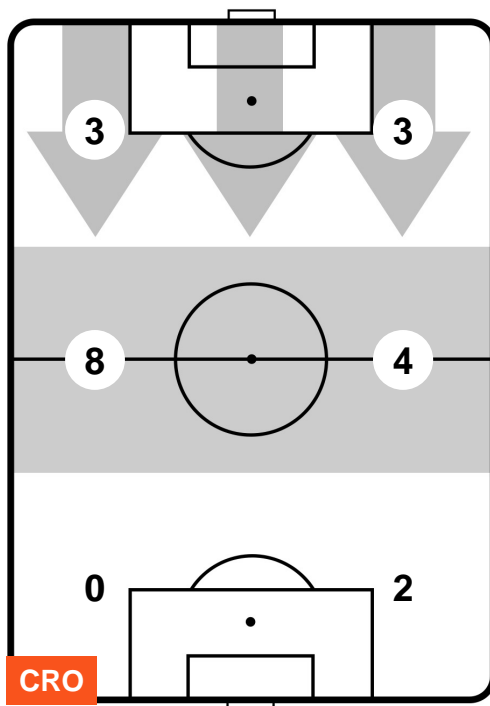

CROTONE

CRO **4**

1 **EMP**

EMPOLI

ZONE DI TIRO

4	Gol	1
8	In porta	3
6	Fuori Porta	1

CROSS IN GIOCO

PALLE RECUPERATE