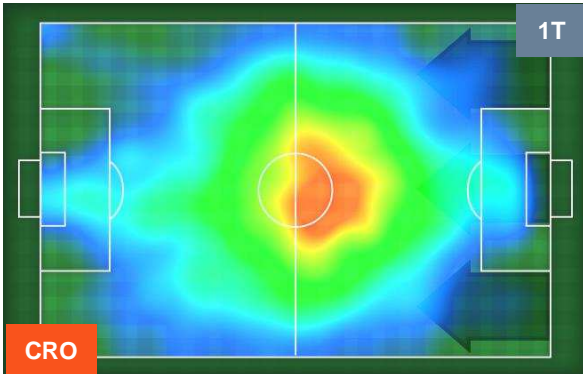

Jog-Run-Sprint (km 106.22)

26.037	72.526	7.657
--------	--------	-------

CROTONE

CRO 4

1 EMP

EMPOLI

HEATMAP

CROTONE

CRO 4

1 EMP

EMPOLI

POSIZIONI MEDIE

- Legenda:**
- 1ª Sostituzione ● Giocatore Entrato ● Giocatore Uscito
 - 2ª Sostituzione ● Giocatore Entrato ● Giocatore Uscito ■ Giocatore Entrato in sostituzione di ●
 - 3ª Sostituzione ● Giocatore Entrato ● Giocatore Uscito ■ Giocatore Entrato in sostituzione di ●