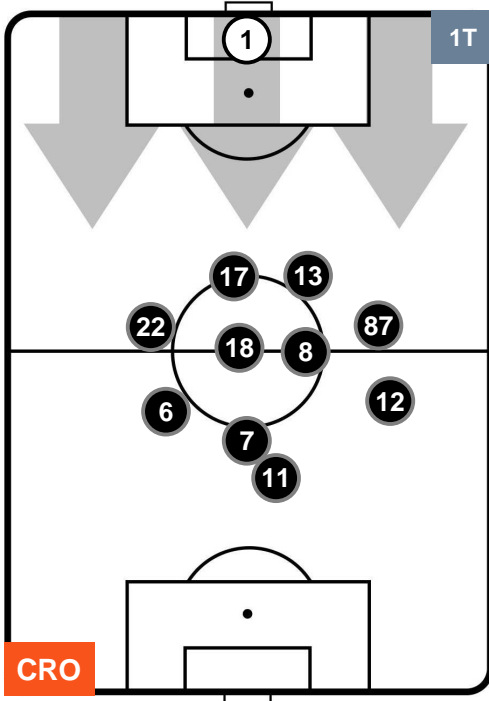

CRO 4

1 EMP

EMPOLI

POSIZIONI MEDIE

- Legenda:**
- 1ª Sostituzione ● Giocatore Entrato ● Giocatore Uscito
 - 2ª Sostituzione ● Giocatore Entrato ● Giocatore Uscito ■ Giocatore Entrato in sostituzione di ●
 - 3ª Sostituzione ● Giocatore Entrato ● Giocatore Uscito ■ Giocatore Entrato in sostituzione di ●

CROTONE

CRO 4

1 EMP

EMPOLI

POSIZIONI MEDIE POSSESSO PALLA (proprio)

- Legenda:**
- 1ª Sostituzione ● Giocatore Entrato ● Giocatore Uscito
 - 2ª Sostituzione ● Giocatore Entrato ● Giocatore Uscito ■ Giocatore Entrato in sostituzione di ●
 - 3ª Sostituzione ● Giocatore Entrato ● Giocatore Uscito ■ Giocatore Entrato in sostituzione di ●

CROTONE

CRO 4

1 EMP

EMPOLI

POSIZIONI MEDIE POSSESSO PALLA (avversario)

- Legenda:**
- 1ª Sostituzione ● Giocatore Entrato ● Giocatore Uscito
 - 2ª Sostituzione ● Giocatore Entrato ● Giocatore Uscito ■ Giocatore Entrato in sostituzione di ●
 - 3ª Sostituzione ● Giocatore Entrato ● Giocatore Uscito ■ Giocatore Entrato in sostituzione di ●