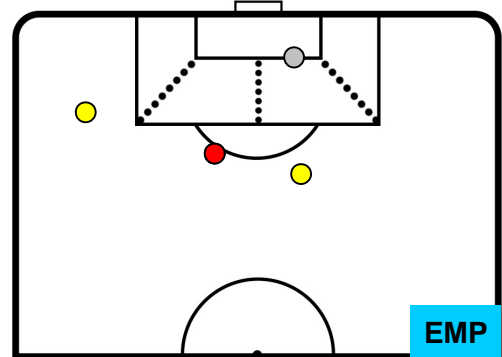

CROTONE

CRO **4**

1 **EMP**

EMPOLI

ZONE DI TIRO

4	Gol	1
8	In porta	3
6	Fuori Porta	1

CROSS IN GIOCO

PALLE RECUPERATE