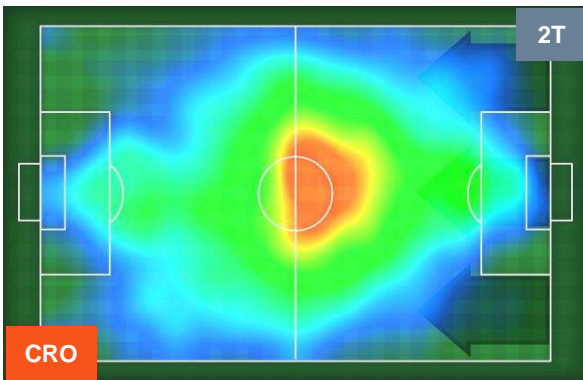

Jog-Run-Sprint (km 106.22)

26.037	72.526	7.657
--------	--------	-------

CROTONE

CRO 4

1 EMP

EMPOLI

HEATMAP

CROTONE

CRO 4

1 EMP

EMPOLI

POSIZIONI MEDIE

- Legenda:**
- 1ª Sostituzione ● Giocatore Entrato ● Giocatore Uscito
 - 2ª Sostituzione ● Giocatore Entrato ● Giocatore Uscito ■ Giocatore Entrato in sostituzione di ●
 - 3ª Sostituzione ● Giocatore Entrato ● Giocatore Uscito ■ Giocatore Entrato in sostituzione di ●