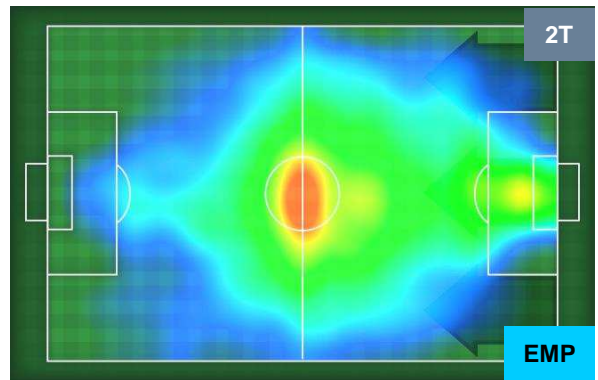

Jog-Run-Sprint (km 106.22)

26.037	72.526	7.657
--------	--------	-------

CROTONE

CRO 4

1 EMP

EMPOLI

HEATMAP

CROTONE

CRO 4

1 EMP

EMPOLI

POSIZIONI MEDIE

- Legenda:**
- 1ª Sostituzione ● Giocatore Entrato ● Giocatore Uscito
 - 2ª Sostituzione ● Giocatore Entrato ● Giocatore Uscito ■ Giocatore Entrato in sostituzione di ●
 - 3ª Sostituzione ● Giocatore Entrato ● Giocatore Uscito ■ Giocatore Entrato in sostituzione di ●