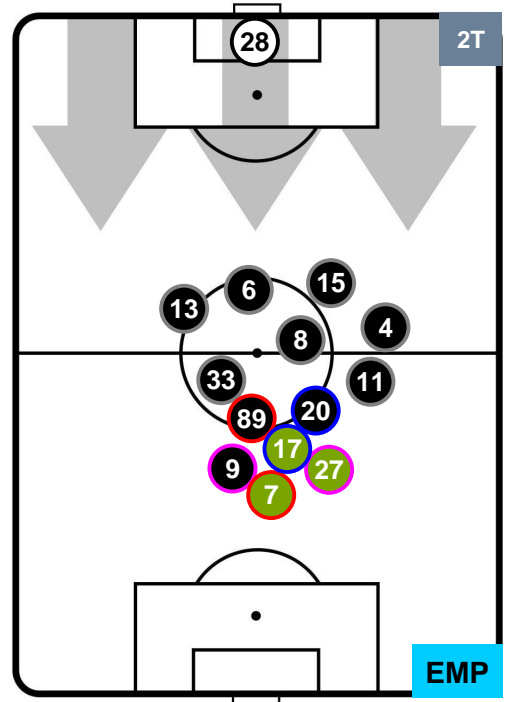

CRO 4

1 EMP

EMPOLI

POSIZIONI MEDIE

- Legenda:**
- 1ª Sostituzione ● Giocatore Entrato ● Giocatore Uscito
 - 2ª Sostituzione ● Giocatore Entrato ● Giocatore Uscito ■ Giocatore Entrato in sostituzione di ●
 - 3ª Sostituzione ● Giocatore Entrato ● Giocatore Uscito ■ Giocatore Entrato in sostituzione di ●

CROTONE

CRO 4

1 EMP

EMPOLI

POSIZIONI MEDIE POSSESSO PALLA (proprio)

- Legenda:**
- 1ª Sostituzione ● Giocatore Entrato ● Giocatore Uscito
 - 2ª Sostituzione ● Giocatore Entrato ● Giocatore Uscito ■ Giocatore Entrato in sostituzione di ●
 - 3ª Sostituzione ● Giocatore Entrato ● Giocatore Uscito ■ Giocatore Entrato in sostituzione di ●

CROTONE

CRO 4

1 EMP

EMPOLI

POSIZIONI MEDIE POSSESSO PALLA (avversario)

- Legenda:**
- 1ª Sostituzione ● Giocatore Entrato ● Giocatore Uscito
 - 2ª Sostituzione ● Giocatore Entrato ● Giocatore Uscito ■ Giocatore Entrato in sostituzione di ●
 - 3ª Sostituzione ● Giocatore Entrato ● Giocatore Uscito ■ Giocatore Entrato in sostituzione di ●