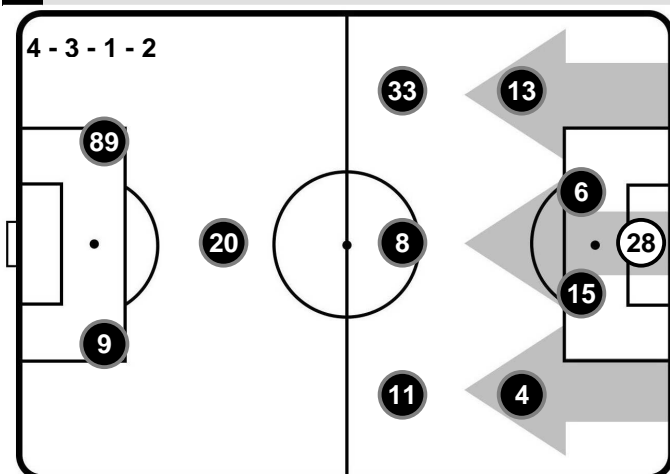

A disposizione

- 1 MAURIZIO PUGLIESI
- 23 ALBERTO PELAGOTTI
- 3 MARCO ZAMBELLI
- 5 JOSE' MAURI
- 7 MASSIMO MACCARONE
- 17 MIHA ZAJC
- 24 UROS COSIC
- 27 MAME BABA THIAM
- 31 MATHEUS PEREIRA
- 77 MARCEL BUCHEL

Allenatore: GIOVANNI MARTUSCIELLO

Arbitro: PAOLO TAGLIAVENTO
Guardalinee: MATTEO PASSERI
Guardalinee: GIUSEPPE DE PINTO
Quarto Uomo: VALERIO PEGORIN
Giudice di Porta: PAOLO VALERI
Giudice di Porta: IVANO PEZZUTO