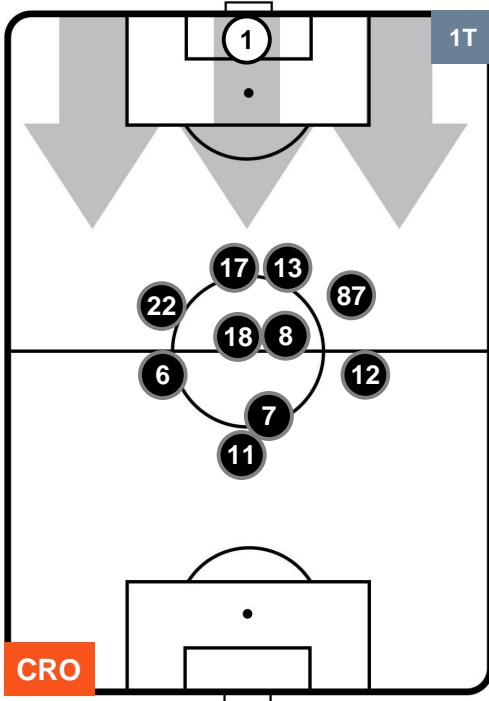

Jog-Run-Sprint (km 106.22)

26.037	72.526	7.657
--------	--------	-------

CROTONE

CRO 4

1 EMP

EMPOLI

HEATMAP

CROTONE

CRO 4

1 EMP

EMPOLI

POSIZIONI MEDIE

- Legenda:**
- 1ª Sostituzione ● Giocatore Entrato ● Giocatore Uscito
 - 2ª Sostituzione ● Giocatore Entrato ● Giocatore Uscito ■ Giocatore Entrato in sostituzione di ●
 - 3ª Sostituzione ● Giocatore Entrato ● Giocatore Uscito ■ Giocatore Entrato in sostituzione di ●