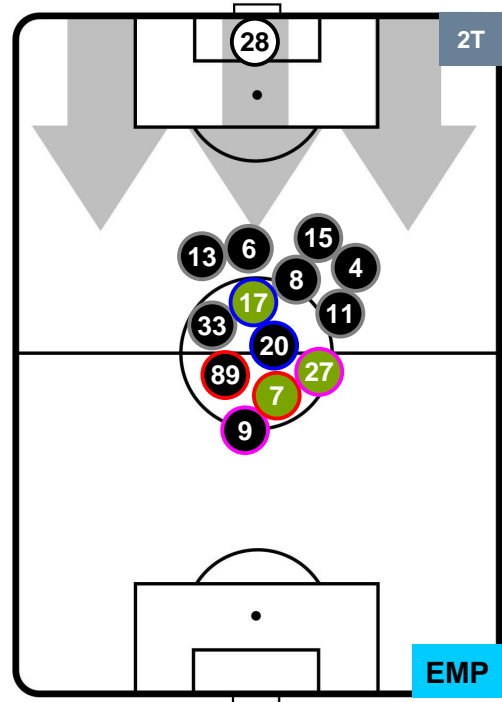

Jog-Run-Sprint (km 106.22)

26.037	72.526	7.657
--------	--------	-------

CROTONE

CRO 4

1 EMP

EMPOLI

HEATMAP

CROTONE

CRO 4

1 EMP

EMPOLI

POSIZIONI MEDIE

- Legenda:**
- 1ª Sostituzione ● Giocatore Entrato ● Giocatore Uscito
 - 2ª Sostituzione ● Giocatore Entrato ● Giocatore Uscito ■ Giocatore Entrato in sostituzione di ●
 - 3ª Sostituzione ● Giocatore Entrato ● Giocatore Uscito ■ Giocatore Entrato in sostituzione di ●