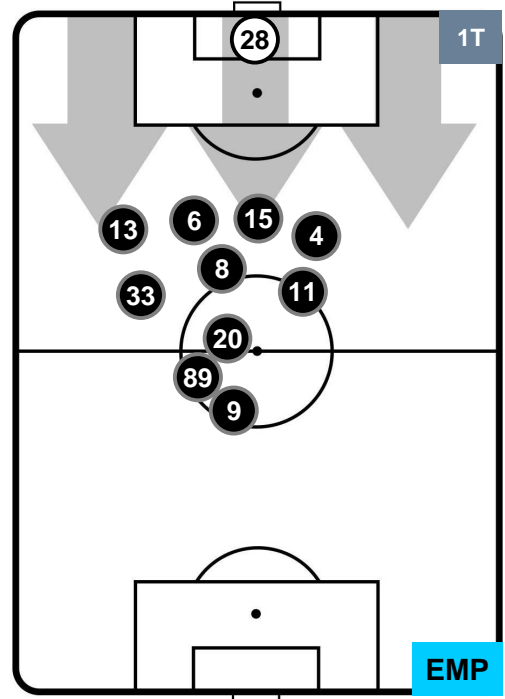

CROTONE

CRO 4

1 EMP

EMPOLI

POSIZIONI MEDIE POSSESSO PALLA (proprio)

- Legenda:**
- 1ª Sostituzione ● Giocatore Entrato ● Giocatore Uscito
 - 2ª Sostituzione ● Giocatore Entrato ● Giocatore Uscito ■ Giocatore Entrato in sostituzione di ●
 - 3ª Sostituzione ● Giocatore Entrato ● Giocatore Uscito ■ Giocatore Entrato in sostituzione di ●

CROTONE

CRO 4

1 EMP

EMPOLI

POSIZIONI MEDIE POSSESSO PALLA (avversario)

- Legenda:**
- 1ª Sostituzione ● Giocatore Entrato ● Giocatore Uscito
 - 2ª Sostituzione ● Giocatore Entrato ● Giocatore Uscito ■ Giocatore Entrato in sostituzione di ●
 - 3ª Sostituzione ● Giocatore Entrato ● Giocatore Uscito ■ Giocatore Entrato in sostituzione di ●