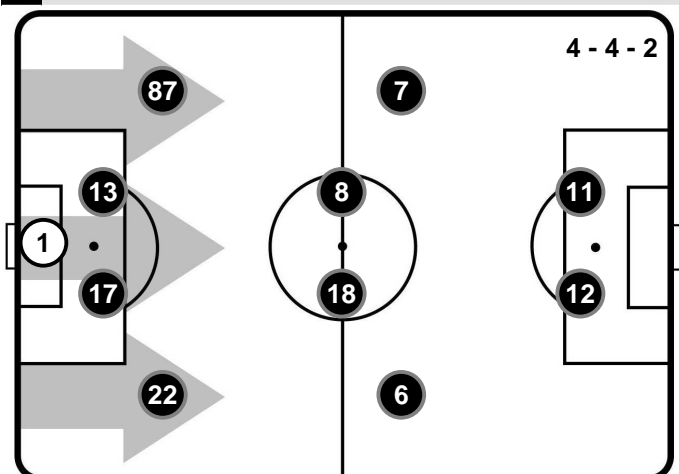

CROTONE

CRO 4

1 EMP

EMPOLI

FORMAZIONI

CROTONE

- 1 ALEX CORDAZ (P)
- 22 ALEANDRO ROSI
- 17 FEDERICO CECCHERINI
- 13 GIAN MARCO FERRARI
- 87 BRUNO MARTELLA
- 6 MARCUS ROHDEN
- 18 ANDREA BARBERIS
- 8 LORENZO CRISSETIG
- 7 RAFFAELE PALLADINO
- 12 ADRIAN STOIAN
- 11 DIEGO FALCINELLI