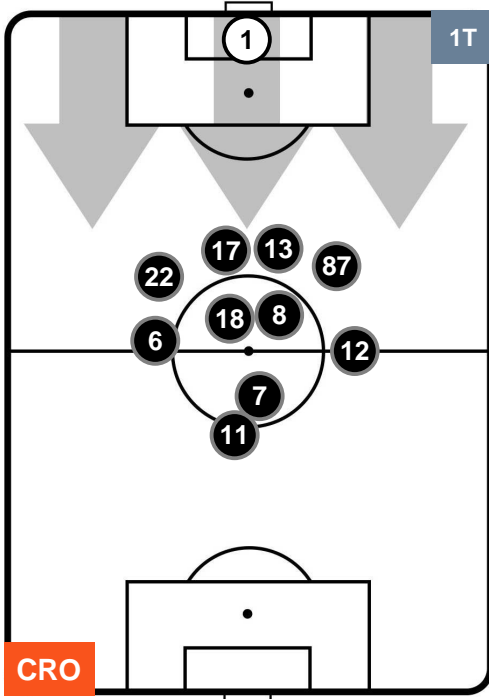

CROTONE

CRO 4

1 EMP

EMPOLI

POSIZIONI MEDIE POSSESSO PALLA (proprio)

- Legenda:**
- 1ª Sostituzione ● Giocatore Entrato ● Giocatore Uscito
 - 2ª Sostituzione ● Giocatore Entrato ● Giocatore Uscito ■ Giocatore Entrato in sostituzione di ●
 - 3ª Sostituzione ● Giocatore Entrato ● Giocatore Uscito ■ Giocatore Entrato in sostituzione di ●

CROTONE

CRO 4

1 EMP

EMPOLI

POSIZIONI MEDIE POSSESSO PALLA (avversario)

- Legenda:**
- 1ª Sostituzione ● Giocatore Entrato ● Giocatore Uscito
 - 2ª Sostituzione ● Giocatore Entrato ● Giocatore Uscito ■ Giocatore Entrato in sostituzione di ●
 - 3ª Sostituzione ● Giocatore Entrato ● Giocatore Uscito ■ Giocatore Entrato in sostituzione di ●