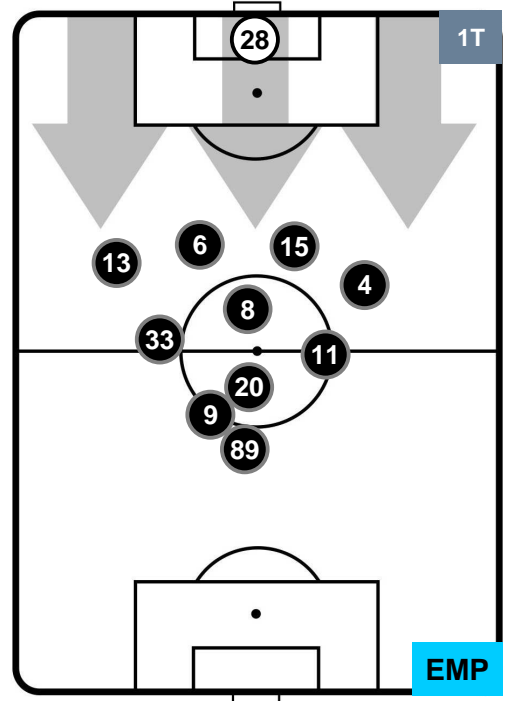

CRO 4

1 EMP

EMPOLI

POSIZIONI MEDIE

- Legenda:**
- 1ª Sostituzione ● Giocatore Entrato ● Giocatore Uscito
 - 2ª Sostituzione ● Giocatore Entrato ● Giocatore Uscito ■ Giocatore Entrato in sostituzione di ●
 - 3ª Sostituzione ● Giocatore Entrato ● Giocatore Uscito ■ Giocatore Entrato in sostituzione di ●

CROTONE

CRO 4

1 EMP

EMPOLI

POSIZIONI MEDIE POSSESSO PALLA (proprio)

- Legenda:**
- 1ª Sostituzione ● Giocatore Entrato ● Giocatore Uscito
 - 2ª Sostituzione ● Giocatore Entrato ● Giocatore Uscito ■ Giocatore Entrato in sostituzione di ●
 - 3ª Sostituzione ● Giocatore Entrato ● Giocatore Uscito ■ Giocatore Entrato in sostituzione di ●

CROTONE

CRO 4

1 EMP

EMPOLI

POSIZIONI MEDIE POSSESSO PALLA (avversario)

- Legenda:**
- 1ª Sostituzione ● Giocatore Entrato ● Giocatore Uscito
 - 2ª Sostituzione ● Giocatore Entrato ● Giocatore Uscito ■ Giocatore Entrato in sostituzione di ●
 - 3ª Sostituzione ● Giocatore Entrato ● Giocatore Uscito ■ Giocatore Entrato in sostituzione di ●