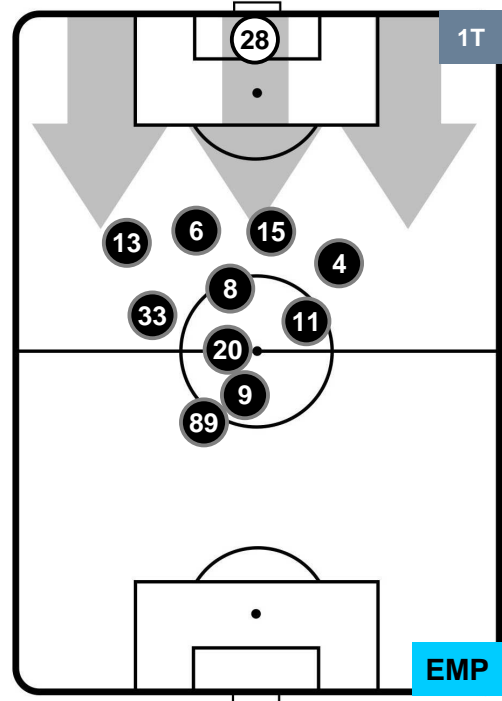

Jog-Run-Sprint (km 106.22)

26.037	72.526	7.657
--------	--------	-------

CROTONE

CRO 4

1 EMP

EMPOLI

HEATMAP

CROTONE

CRO 4

1 EMP

EMPOLI

POSIZIONI MEDIE

- Legenda:**
- 1ª Sostituzione ● Giocatore Entrato ● Giocatore Uscito
 - 2ª Sostituzione ● Giocatore Entrato ● Giocatore Uscito ■ Giocatore Entrato in sostituzione di ●
 - 3ª Sostituzione ● Giocatore Entrato ● Giocatore Uscito ■ Giocatore Entrato in sostituzione di ●