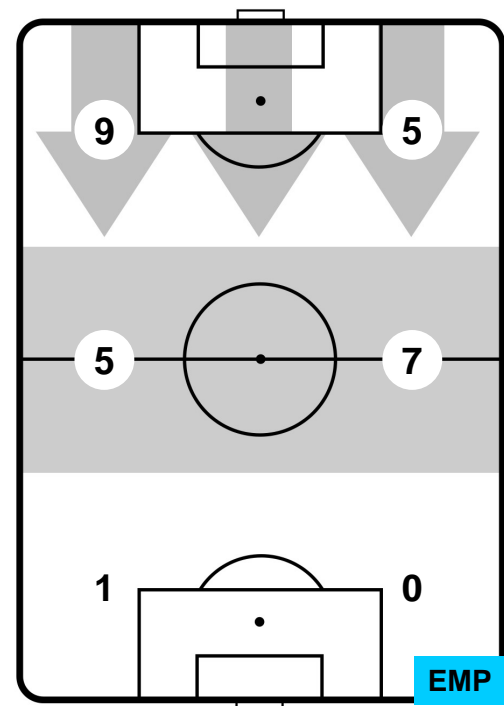

CROTONE

CRO **4**

1 **EMP**

EMPOLI

ZONE DI TIRO

4	Gol	1
8	In porta	3
6	Fuori Porta	1

CROSS IN GIOCO

PALLE RECUPERATE