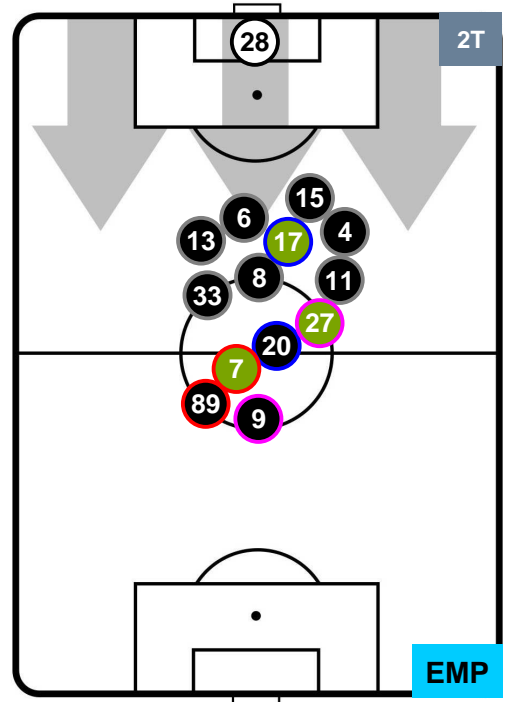

CROTONE

CRO 4

1 EMP

EMPOLI

POSIZIONI MEDIE POSSESSO PALLA (proprio)

- Legenda:**
- 1ª Sostituzione ● Giocatore Entrato ● Giocatore Uscito
 - 2ª Sostituzione ● Giocatore Entrato ● Giocatore Uscito ■ Giocatore Entrato in sostituzione di ●
 - 3ª Sostituzione ● Giocatore Entrato ● Giocatore Uscito ■ Giocatore Entrato in sostituzione di ●

CROTONE

CRO 4

1 EMP

EMPOLI

POSIZIONI MEDIE POSSESSO PALLA (avversario)

- Legenda:**
- 1ª Sostituzione ● Giocatore Entrato ● Giocatore Uscito
 - 2ª Sostituzione ● Giocatore Entrato ● Giocatore Uscito ■ Giocatore Entrato in sostituzione di ●
 - 3ª Sostituzione ● Giocatore Entrato ● Giocatore Uscito ■ Giocatore Entrato in sostituzione di ●