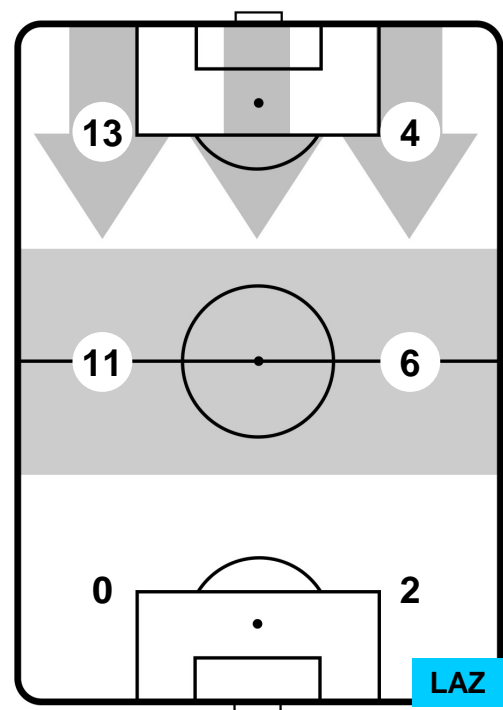

6 LAZ

LAZIO

ZONE DI TIRO

2	Gol	6
6	In porta	12
6	Fuori Porta	4

CROSS IN GIOCO

PALLE RECUPERATE

PESCARA

PES 2

6 LAZ

LAZIO

MVP (Most Valuable Player)

AHMAD BENALI		10
PESCARA	PES	
Ruolo:	Centrocampista	
Altezza:	1,73m	
Peso:	66 Kg	
Data Nascita:	07/02/1992	
Nazionalità:	LBY	
Jog 20% - Run 73% - Sprint 7% Km 11.678		
2.342	8.534	0.802
Statistiche		
Gol	1	
Occasioni da gol	1	
Totale tiri	1	
Tiri in porta (Gol)	1(1)	
Azioni attacco	1	
Palle recuperate	6	
Falli subiti	3	
Minuti giocati	90'	

MARCO PAROLO		16
LAZIO	LAZ	
Ruolo:	Centrocampista	
Altezza:	1,86m	
Peso:	82 Kg	
Data Nascita:	25/01/1985	
Nazionalità:	ITA	
Jog 21% - Run 69% - Sprint 10% Km 11.059		
2.364	7.642	1.053
Statistiche		
Gol	4	
Occasioni da gol	6	
Totale tiri	6	
Tiri in porta (Gol)	5(4)	
Azioni attacco	6	
Palle recuperate	8	
Minuti giocati	90'	