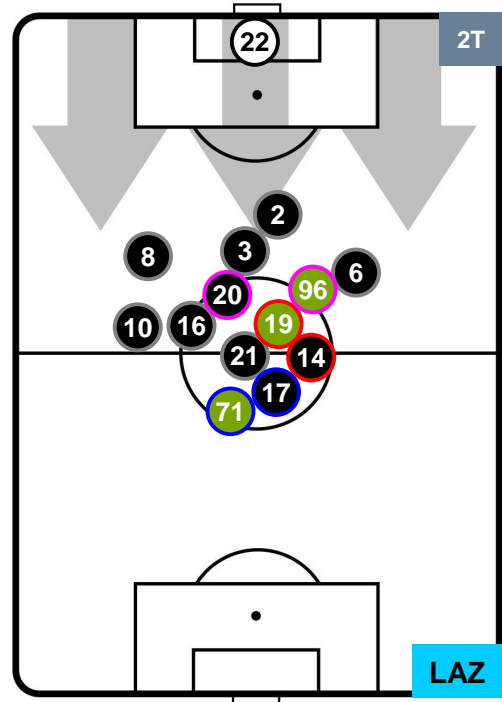

PESCARA

PES 2

6 LAZ

LAZIO

POSIZIONI MEDIE POSSESSO PALLA (proprio)

- Legenda:**
- 1ª Sostituzione ● Giocatore Entrato ● Giocatore Uscito
 - 2ª Sostituzione ● Giocatore Entrato ● Giocatore Uscito ■ Giocatore Entrato in sostituzione di ●
 - 3ª Sostituzione ● Giocatore Entrato ● Giocatore Uscito ■ Giocatore Entrato in sostituzione di ●

PESCARA

PES 2

6 LAZ

LAZIO

POSIZIONI MEDIE POSSESSO PALLA (avversario)

- Legenda:**
- 1ª Sostituzione ● Giocatore Entrato ● Giocatore Uscito
 - 2ª Sostituzione ● Giocatore Entrato ● Giocatore Uscito Giocatore Entrato in sostituzione di ●
 - 3ª Sostituzione ● Giocatore Entrato ● Giocatore Uscito Giocatore Entrato in sostituzione di ●