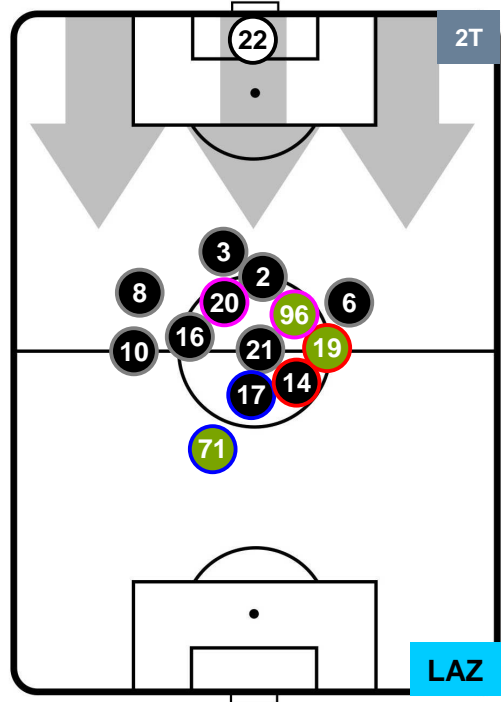

PESCARA

PES 2

6 LAZ

LAZIO

POSIZIONI MEDIE

- Legenda:**
- 1ª Sostituzione ● Giocatore Entrato ● Giocatore Uscito
 - 2ª Sostituzione ● Giocatore Entrato ● Giocatore Uscito ■ Giocatore Entrato in sostituzione di ●
 - 3ª Sostituzione ● Giocatore Entrato ● Giocatore Uscito ■ Giocatore Entrato in sostituzione di ●

PESCARA

PES 2

6 LAZ

LAZIO

POSIZIONI MEDIE POSSESSO PALLA (proprio)

- Legenda:**
- 1ª Sostituzione ● Giocatore Entrato ● Giocatore Uscito
 - 2ª Sostituzione ● Giocatore Entrato ● Giocatore Uscito ■ Giocatore Entrato in sostituzione di ●
 - 3ª Sostituzione ● Giocatore Entrato ● Giocatore Uscito ■ Giocatore Entrato in sostituzione di ●