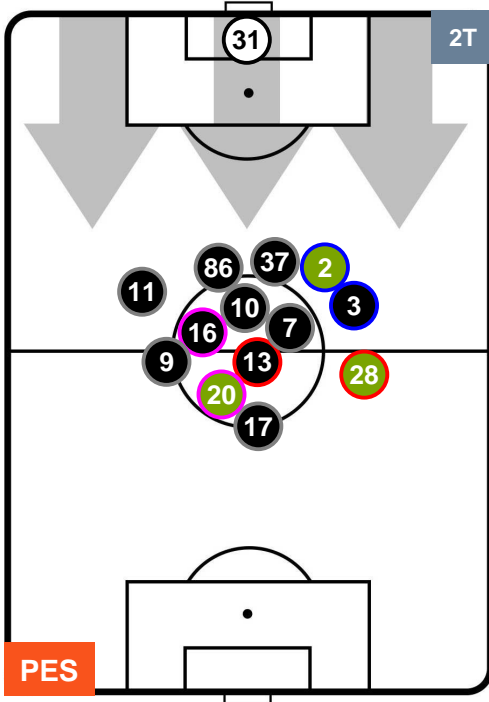

PESCARA

PES 2

6 LAZ

LAZIO

POSIZIONI MEDIE

- Legenda:**
- 1ª Sostituzione ● Giocatore Entrato ● Giocatore Uscito
 - 2ª Sostituzione ● Giocatore Entrato ● Giocatore Uscito ■ Giocatore Entrato in sostituzione di ●
 - 3ª Sostituzione ● Giocatore Entrato ● Giocatore Uscito ■ Giocatore Entrato in sostituzione di ●

PESCARA

PES 2

6 LAZ

LAZIO

POSIZIONI MEDIE POSSESSO PALLA (proprio)

- Legenda:**
- 1ª Sostituzione ● Giocatore Entrato ● Giocatore Uscito
 - 2ª Sostituzione ● Giocatore Entrato ● Giocatore Uscito ■ Giocatore Entrato in sostituzione di ●
 - 3ª Sostituzione ● Giocatore Entrato ● Giocatore Uscito ■ Giocatore Entrato in sostituzione di ●