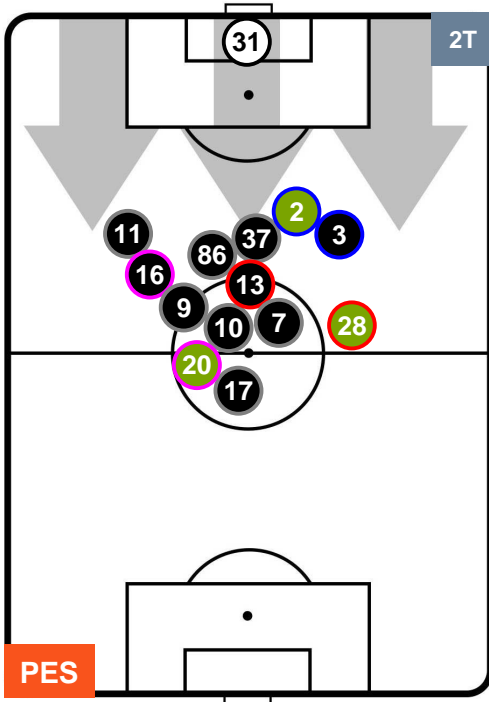

PESCARA

PES 2

6 LAZ

LAZIO

POSIZIONI MEDIE POSSESSO PALLA (avversario)

- Legenda:**
- 1ª Sostituzione ● Giocatore Entrato ● Giocatore Uscito
 - 2ª Sostituzione ● Giocatore Entrato ● Giocatore Uscito Giocatore Entrato in sostituzione di ●
 - 3ª Sostituzione ● Giocatore Entrato ● Giocatore Uscito Giocatore Entrato in sostituzione di ●