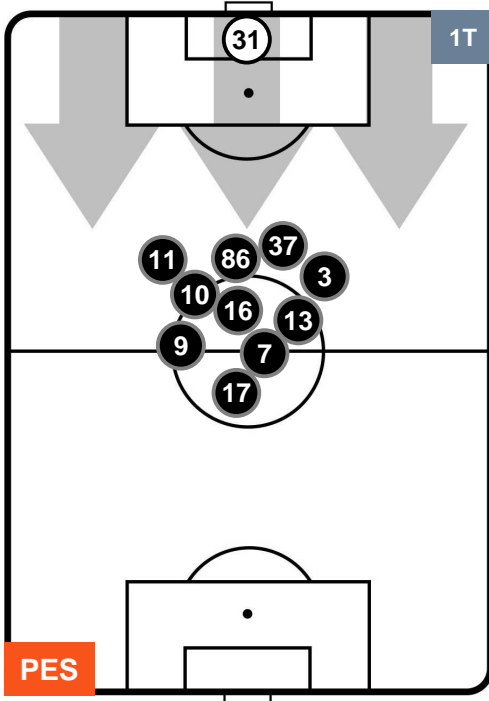

PESCARA

PES 2

6 LAZ

LAZIO

POSIZIONI MEDIE

- Legenda:**
- 1ª Sostituzione ● Giocatore Entrato ● Giocatore Uscito
 - 2ª Sostituzione ● Giocatore Entrato ● Giocatore Uscito ■ Giocatore Entrato in sostituzione di ●
 - 3ª Sostituzione ● Giocatore Entrato ● Giocatore Uscito ■ Giocatore Entrato in sostituzione di ●