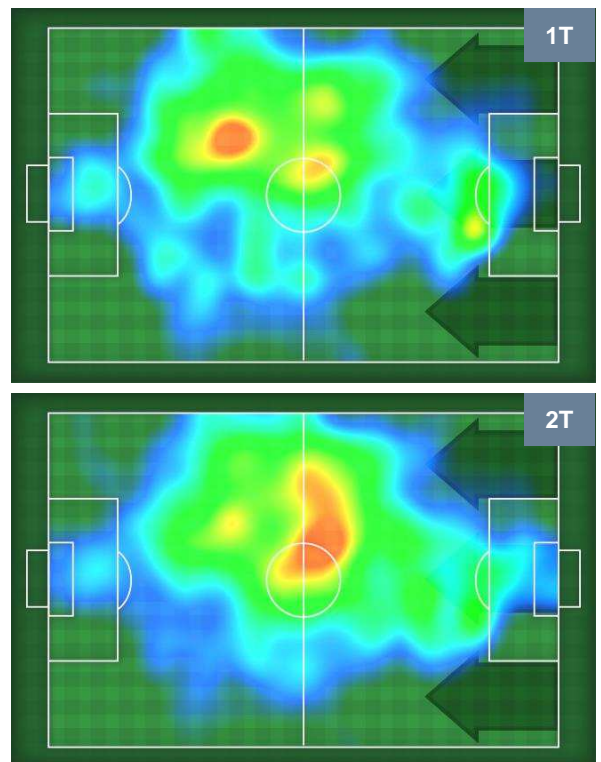

PESCARA

PES 2

6 LAZ

LAZIO

MVP (Most Valuable Player)

AHMAD BENALI		10
PESCARA	PES	
Ruolo:	Centrocampista	
Altezza:	1,73m	
Peso:	66 Kg	
Data Nascita:	07/02/1992	
Nazionalità:	LBY	
Jog 20% - Run 73% - Sprint 7% Km 11.678		
2.342	8.534	0.802
Statistiche		
Gol	1	
Occasioni da gol	1	
Totale tiri	1	
Tiri in porta (Gol)	1(1)	
Azioni attacco	1	
Palle recuperate	6	
Falli subiti	3	
Minuti giocati	90'	

MARCO PAROLO		16
LAZIO	LAZ	
Ruolo:	Centrocampista	
Altezza:	1,86m	
Peso:	82 Kg	
Data Nascita:	25/01/1985	
Nazionalità:	ITA	
Jog 21% - Run 69% - Sprint 10% Km 11.059		
2.364	7.642	1.053
Statistiche		
Gol	4	
Occasioni da gol	6	
Totale tiri	6	
Tiri in porta (Gol)	5(4)	
Azioni attacco	6	
Palle recuperate	8	
Minuti giocati	90'	

HeatMap