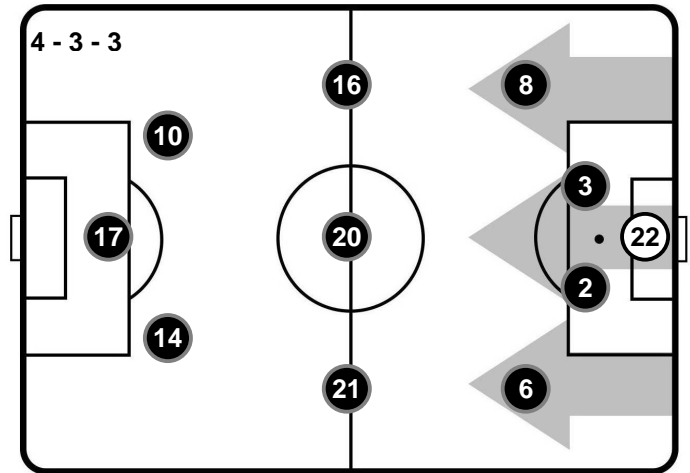

LAZIO

- 22 FEDERICO MARCHETTI (P)
- 8 DUSAN BASTA
- 3 STEFAN DE VRIJ
- 2 WESLEY HOEDT
- 6 JORDAN LUKAKU
- 16 MARCO PAROLO
- 20 LUCAS BIGLIA
- 21 SERGEJ MILINKOVIC-SAVIC
- 10 FELIPE ANDERSON
- 17 CIRO IMMOBILE
- 14 KEITA