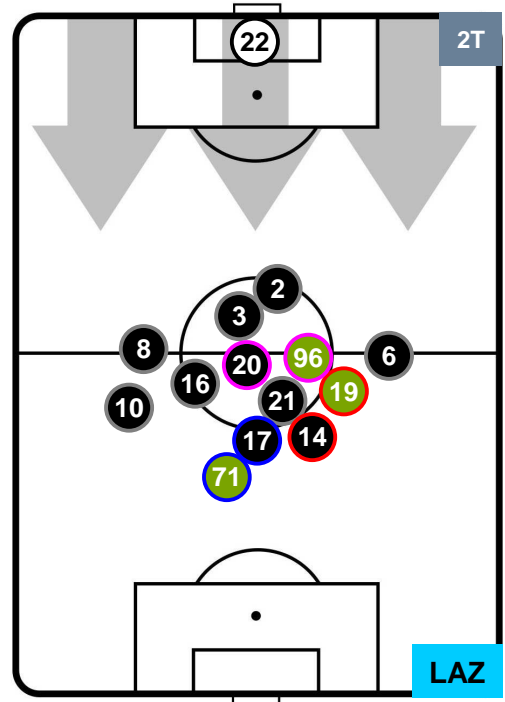

PESCARA

PES 2

6 LAZ

LAZIO

POSIZIONI MEDIE

- Legenda:**
- 1ª Sostituzione ● Giocatore Entrato ● Giocatore Uscito
 - 2ª Sostituzione ● Giocatore Entrato ● Giocatore Uscito ■ Giocatore Entrato in sostituzione di ●
 - 3ª Sostituzione ● Giocatore Entrato ● Giocatore Uscito ■ Giocatore Entrato in sostituzione di ●

PESCARA

PES 2

6 LAZ

LAZIO

POSIZIONI MEDIE POSSESSO PALLA (proprio)

- Legenda:**
- 1ª Sostituzione ● Giocatore Entrato ● Giocatore Uscito
 - 2ª Sostituzione ● Giocatore Entrato ● Giocatore Uscito ■ Giocatore Entrato in sostituzione di ●
 - 3ª Sostituzione ● Giocatore Entrato ● Giocatore Uscito ■ Giocatore Entrato in sostituzione di ●

PESCARA

PES 2

6 LAZ

LAZIO

POSIZIONI MEDIE POSSESSO PALLA (avversario)

- Legenda:**
- 1ª Sostituzione ● Giocatore Entrato ● Giocatore Uscito
 - 2ª Sostituzione ● Giocatore Entrato ● Giocatore Uscito Giocatore Entrato in sostituzione di ●
 - 3ª Sostituzione ● Giocatore Entrato ● Giocatore Uscito Giocatore Entrato in sostituzione di ●