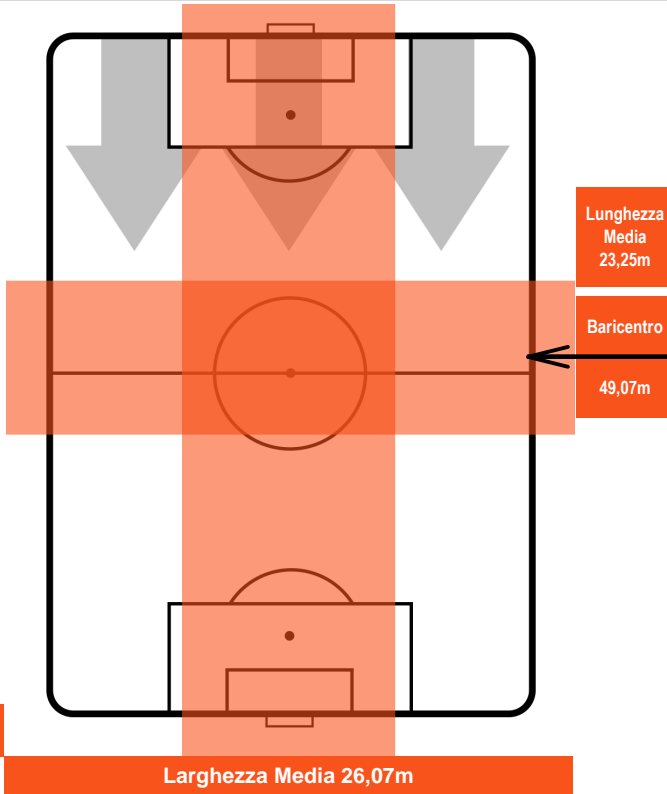

PESCARA

PES 2

6 LAZ

LAZIO

BARICENTRO