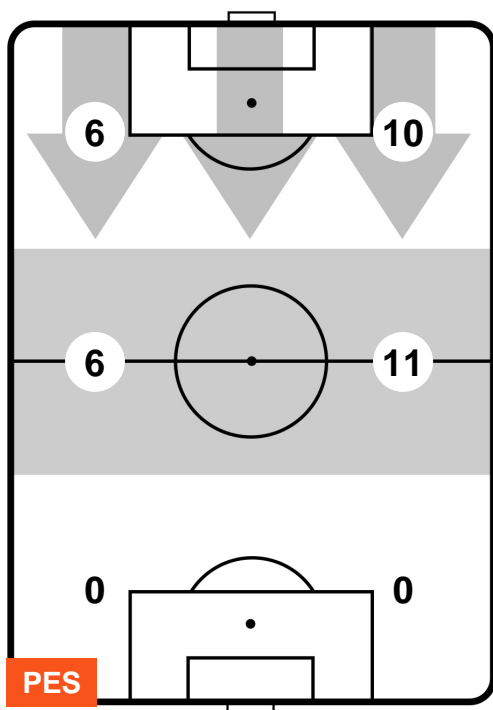

6 LAZ

LAZIO

ZONE DI TIRO

2	Gol	6
6	In porta	12
6	Fuori Porta	4

CROSS IN GIOCO

PALLE RECUPERATE

PESCARA

PES 2

6 LAZ

LAZIO

MVP (Most Valuable Player)

AHMAD BENALI		10
PESCARA	PES	
Ruolo:	Centrocampista	
Altezza:	1,73m	
Peso:	66 Kg	
Data Nascita:	07/02/1992	
Nazionalità:	LBY	
Jog 20% - Run 73% - Sprint 7% Km 11.678		
2.342	8.534	0.802
Statistiche		
Gol	1	
Occasioni da gol	1	
Totale tiri	1	
Tiri in porta (Gol)	1(1)	
Azioni attacco	1	
Palle recuperate	6	
Falli subiti	3	
Minuti giocati	90'	