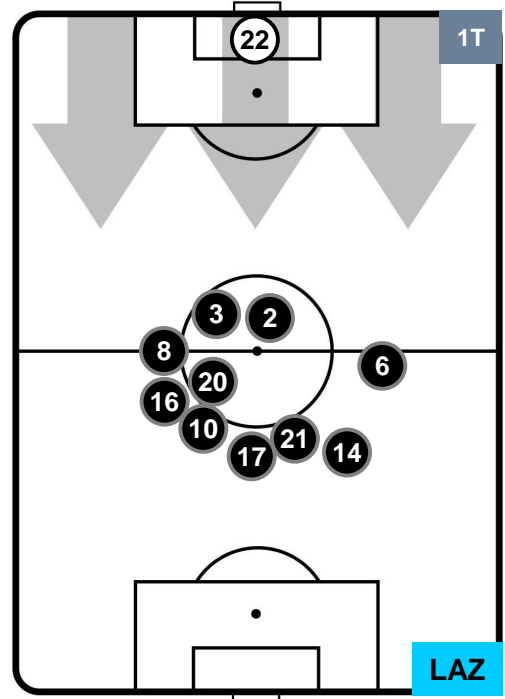

PESCARA

PES 2

6 LAZ

LAZIO

POSIZIONI MEDIE

- Legenda:**
- 1ª Sostituzione ● Giocatore Entrato ● Giocatore Uscito
 - 2ª Sostituzione ● Giocatore Entrato ● Giocatore Uscito ■ Giocatore Entrato in sostituzione di ●
 - 3ª Sostituzione ● Giocatore Entrato ● Giocatore Uscito ■ Giocatore Entrato in sostituzione di ●

PESCARA

PES 2

6 LAZ

LAZIO

POSIZIONI MEDIE POSSESSO PALLA (proprio)

- Legenda:**
- 1ª Sostituzione ● Giocatore Entrato ● Giocatore Uscito
 - 2ª Sostituzione ● Giocatore Entrato ● Giocatore Uscito ■ Giocatore Entrato in sostituzione di ●
 - 3ª Sostituzione ● Giocatore Entrato ● Giocatore Uscito ■ Giocatore Entrato in sostituzione di ●

PESCARA

PES 2

6 LAZ

LAZIO

POSIZIONI MEDIE POSSESSO PALLA (avversario)

- Legenda:**
- 1ª Sostituzione ● Giocatore Entrato ● Giocatore Uscito
 - 2ª Sostituzione ● Giocatore Entrato ● Giocatore Uscito Giocatore Entrato in sostituzione di ●
 - 3ª Sostituzione ● Giocatore Entrato ● Giocatore Uscito Giocatore Entrato in sostituzione di ●