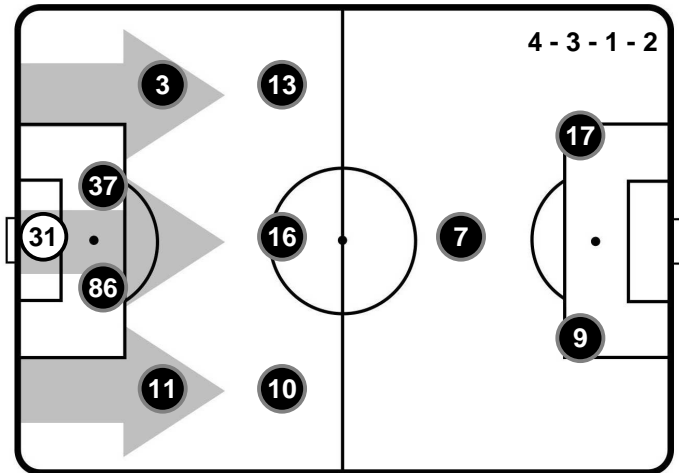

PESCARA

PES 2

6 LAZ

LAZIO

FORMAZIONI

PESCARA

- 31 ALBANO BIZZARRI (P)
- 11 FRANCESCO ZAMPANO
- 86 GUGLIELMO STENDARDO
- 37 NORBERT GYOMBER
- 3 CRISTIANO BIRAGHI
- 10 AHMAD BENALI
- 16 GASTON BRUGMAN
- 13 SULLEY MUNTARI
- 7 VALERIO VERRE
- 9 GRIGORIS KASTANOS
- 17 GIANLUCA CAPRARI