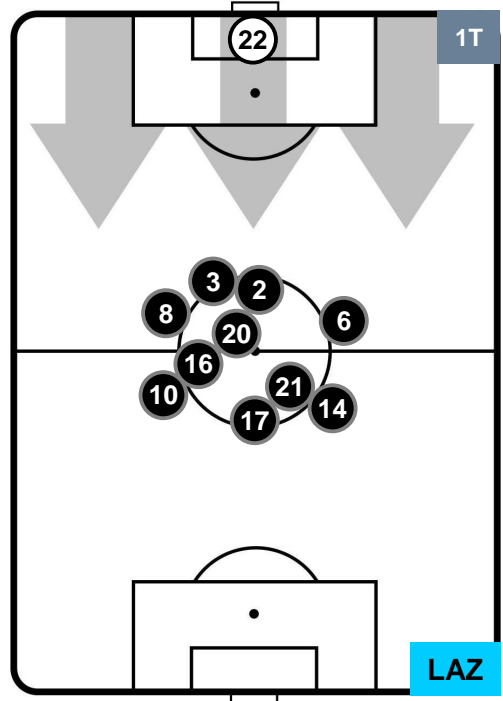

PESCARA

PES 2

6 LAZ

LAZIO

POSIZIONI MEDIE

- Legenda:**
- 1ª Sostituzione ● Giocatore Entrato ● Giocatore Uscito
 - 2ª Sostituzione ● Giocatore Entrato ● Giocatore Uscito ■ Giocatore Entrato in sostituzione di ●
 - 3ª Sostituzione ● Giocatore Entrato ● Giocatore Uscito ■ Giocatore Entrato in sostituzione di ●

PESCARA

PES 2

6 LAZ

LAZIO

POSIZIONI MEDIE POSSESSO PALLA (proprio)

- Legenda:**
- 1ª Sostituzione ● Giocatore Entrato ● Giocatore Uscito
 - 2ª Sostituzione ● Giocatore Entrato ● Giocatore Uscito ■ Giocatore Entrato in sostituzione di ●
 - 3ª Sostituzione ● Giocatore Entrato ● Giocatore Uscito ■ Giocatore Entrato in sostituzione di ●