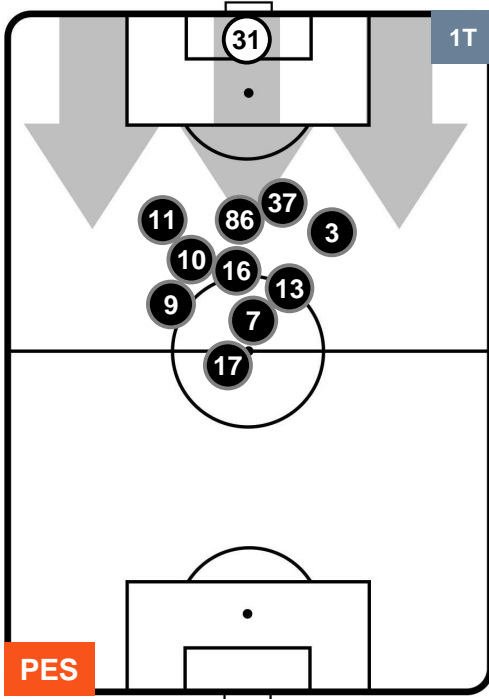

PESCARA

PES 2

6 LAZ

LAZIO

POSIZIONI MEDIE POSSESSO PALLA (avversario)

- Legenda:**
- 1ª Sostituzione ● Giocatore Entrato ● Giocatore Uscito
 - 2ª Sostituzione ● Giocatore Entrato ● Giocatore Uscito Giocatore Entrato in sostituzione di ●
 - 3ª Sostituzione ● Giocatore Entrato ● Giocatore Uscito Giocatore Entrato in sostituzione di ●