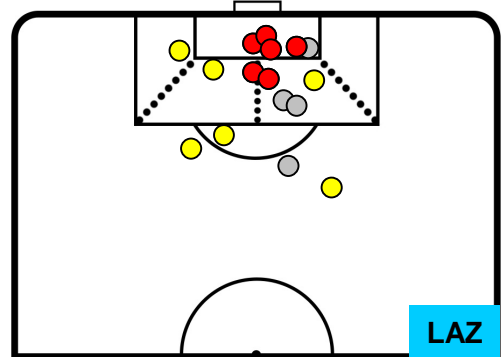

6 LAZ

LAZIO

ZONE DI TIRO

2	Gol	6
6	In porta	12
6	Fuori Porta	4

CROSS IN GIOCO

PALLE RECUPERATE

PESCARA

PES 2

6 LAZ

LAZIO

MVP (Most Valuable Player)

AHMAD BENALI		10
PESCARA	PES	
Ruolo:	Centrocampista	
Altezza:	1,73m	
Peso:	66 Kg	
Data Nascita:	07/02/1992	
Nazionalità:	LBY	
Jog 20% - Run 73% - Sprint 7% Km 11.678		
2.342	8.534	0.802
Statistiche		
Gol	1	
Occasioni da gol	1	
Totale tiri	1	
Tiri in porta (Gol)	1(1)	
Azioni attacco	1	
Palle recuperate	6	
Falli subiti	3	
Minuti giocati	90'	