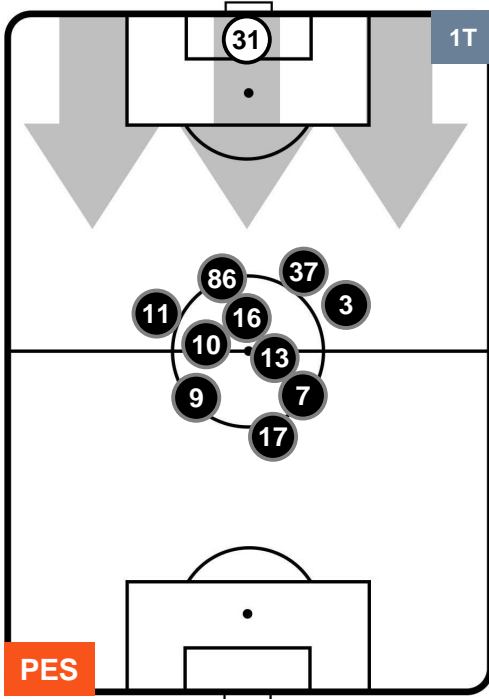

PESCARA

PES 2

6 LAZ

LAZIO

POSIZIONI MEDIE

- Legenda:**
- 1ª Sostituzione ● Giocatore Entrato ● Giocatore Uscito
 - 2ª Sostituzione ● Giocatore Entrato ● Giocatore Uscito ■ Giocatore Entrato in sostituzione di ●
 - 3ª Sostituzione ● Giocatore Entrato ● Giocatore Uscito ■ Giocatore Entrato in sostituzione di ●

PESCARA

PES 2

6 LAZ

LAZIO

POSIZIONI MEDIE POSSESSO PALLA (proprio)

- Legenda:**
- 1ª Sostituzione ● Giocatore Entrato ● Giocatore Uscito
 - 2ª Sostituzione ● Giocatore Entrato ● Giocatore Uscito ■ Giocatore Entrato in sostituzione di ●
 - 3ª Sostituzione ● Giocatore Entrato ● Giocatore Uscito ■ Giocatore Entrato in sostituzione di ●

PESCARA

PES 2

6 LAZ

LAZIO

POSIZIONI MEDIE POSSESSO PALLA (avversario)

- Legenda:**
- 1ª Sostituzione ● Giocatore Entrato ● Giocatore Uscito
 - 2ª Sostituzione ● Giocatore Entrato ● Giocatore Uscito Giocatore Entrato in sostituzione di ●
 - 3ª Sostituzione ● Giocatore Entrato ● Giocatore Uscito Giocatore Entrato in sostituzione di ●