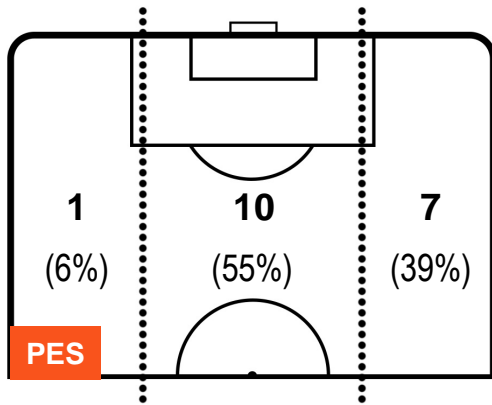

PESCARA

PES 2

6 LAZ

LAZIO

BARICENTRO

BILANCIAMENTO OFFENSIVO

PESCARA

PES 2

6 LAZ

LAZIO

ZONE DI TIRO

2	Gol	6
6	In porta	12
6	Fuori Porta	4

CROSS IN GIOCO

PALLE RECUPERATE

PESCARA

PES 2