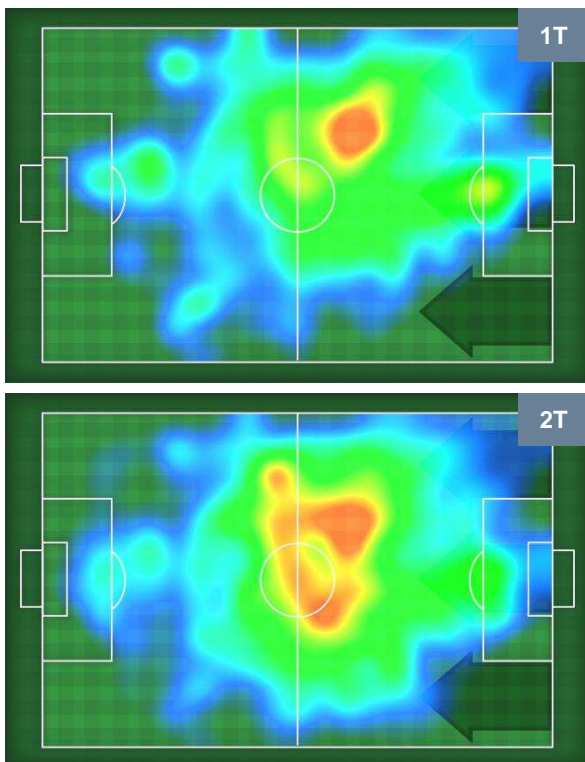

PESCARA

PES 2

6 LAZ

LAZIO

MVP (Most Valuable Player)

AHMAD BENALI		10
PESCARA	PES	
Ruolo:	Centrocampista	
Altezza:	1,73m	
Peso:	66 Kg	
Data Nascita:	07/02/1992	
Nazionalità:	LBY	
Jog 20% - Run 73% - Sprint 7% Km 11.678		
2.342	8.534	0.802
Statistiche		
Gol	1	
Occasioni da gol	1	
Totale tiri	1	
Tiri in porta (Gol)	1(1)	
Azioni attacco	1	
Palle recuperate	6	
Falli subiti	3	
Minuti giocati	90'	

MARCO PAROLO		16
LAZIO	LAZ	
Ruolo:	Centrocampista	
Altezza:	1,86m	
Peso:	82 Kg	
Data Nascita:	25/01/1985	
Nazionalità:	ITA	
Jog 21% - Run 69% - Sprint 10% Km 11.059		
2.364	7.642	1.053
Statistiche		
Gol	4	
Occasioni da gol	6	
Totale tiri	6	
Tiri in porta (Gol)	5(4)	
Azioni attacco	6	
Palle recuperate	8	
Minuti giocati	90'	

HeatMap