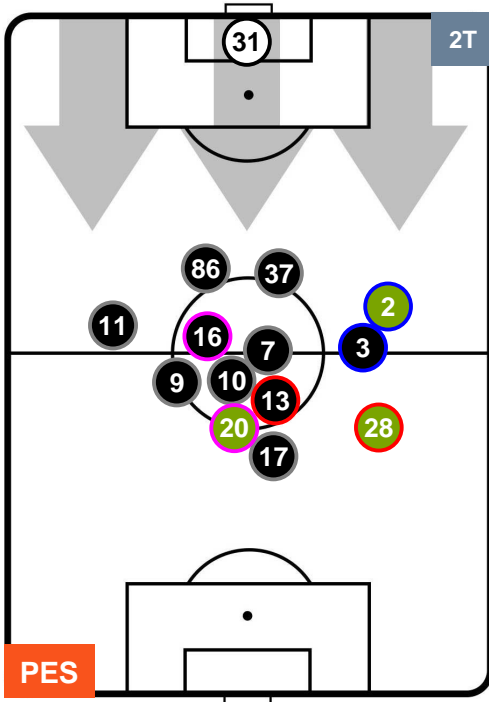

PESCARA

PES 2

6 LAZ

LAZIO

POSIZIONI MEDIE

- Legenda:**
- 1ª Sostituzione ● Giocatore Entrato ● Giocatore Uscito
 - 2ª Sostituzione ● Giocatore Entrato ● Giocatore Uscito ■ Giocatore Entrato in sostituzione di ●
 - 3ª Sostituzione ● Giocatore Entrato ● Giocatore Uscito ■ Giocatore Entrato in sostituzione di ●

PESCARA

PES 2

6 LAZ

LAZIO

POSIZIONI MEDIE POSSESSO PALLA (proprio)

- Legenda:**
- 1ª Sostituzione ● Giocatore Entrato ● Giocatore Uscito
 - 2ª Sostituzione ● Giocatore Entrato ● Giocatore Uscito ■ Giocatore Entrato in sostituzione di ●
 - 3ª Sostituzione ● Giocatore Entrato ● Giocatore Uscito ■ Giocatore Entrato in sostituzione di ●

PESCARA

PES 2

6 LAZ

LAZIO

POSIZIONI MEDIE POSSESSO PALLA (avversario)

- Legenda:**
- 1ª Sostituzione ● Giocatore Entrato ● Giocatore Uscito
 - 2ª Sostituzione ● Giocatore Entrato ● Giocatore Uscito Giocatore Entrato in sostituzione di ●
 - 3ª Sostituzione ● Giocatore Entrato ● Giocatore Uscito Giocatore Entrato in sostituzione di ●