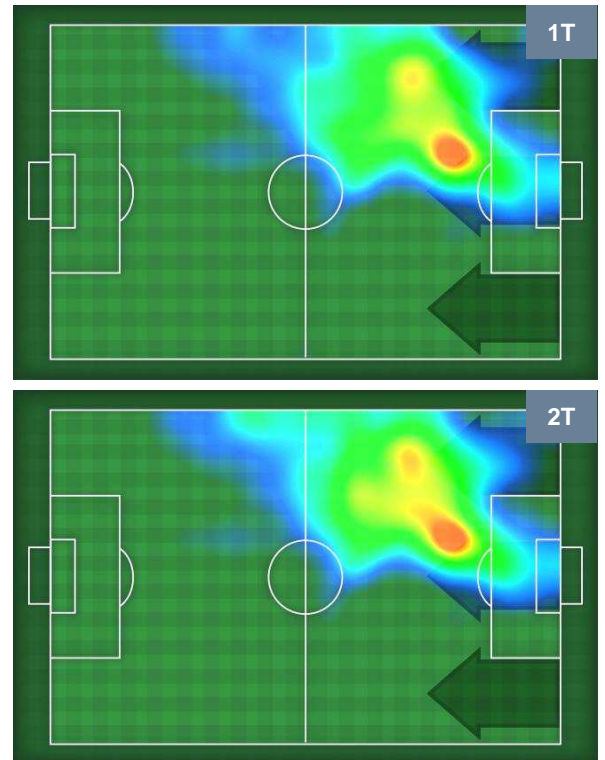

TORINO
TOR 3
1
PAL
 PALERMO

MVP (Most Valuable Player)

ANDREA BELOTTI	9
TORINO	TOR
Ruolo:	Attaccante
Altezza:	1,85m
Peso:	81 Kg
Data Nascita:	20/12/1993
Nazionalità:	ITA
Jog 38% - Run 54% - Sprint 8% Km 9.355	
3.556	5.059
Statistiche	
Gol	3
Occasioni da gol	6
Totale tiri	6
Tiri in porta (Gol)	4(3)
Assist	2
Azioni attacco	7
Cross	1
Palle recuperate	1
Falli subiti	3
Minuti giocati	93'

ANDREA RISPOLI	3
PALERMO	PAL
Ruolo:	Difensore
Altezza:	1,87m
Peso:	78 Kg
Data Nascita:	29/09/1988
Nazionalità:	ITA
Jog 29% - Run 61% - Sprint 10% Km 6.206	
1.778	3.761
Statistiche	
Gol	1
Occasioni da gol	1
Totale tiri	1
Tiri in porta (Gol)	1(1)
Azioni attacco	1
Palle recuperate	2
Falli subiti	2
Minuti giocati	55'

HeatMap