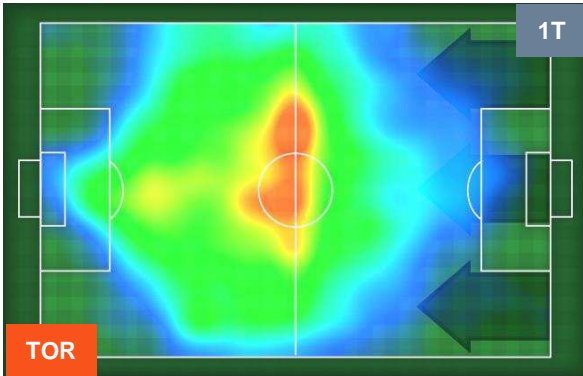

### HEATMAP

TORINO TOR 3 1 PAL PALERMO

POSIZIONI MEDIE

- Legenda:**
- 1ª Sostituzione Giocatore Entrato Giocatore Uscito
  - 2ª Sostituzione Giocatore Entrato Giocatore Uscito Giocatore Entrato in sostituzione di
  - 3ª Sostituzione Giocatore Entrato Giocatore Uscito Giocatore Entrato in sostituzione di