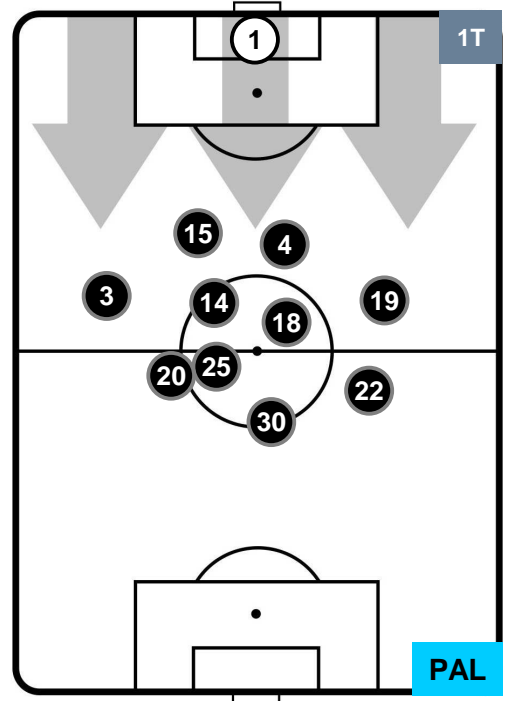

### HEATMAP

TORINO TOR 3 1 PAL PALERMO

POSIZIONI MEDIE

- Legenda:**
- 1ª Sostituzione Giocatore Entrato Giocatore Uscito
  - 2ª Sostituzione Giocatore Entrato Giocatore Uscito Giocatore Entrato in sostituzione di
  - 3ª Sostituzione Giocatore Entrato Giocatore Uscito Giocatore Entrato in sostituzione di

TORINO TOR 3 1 PAL PALERMO

POSIZIONI MEDIE POSSESSO PALLA (proprio)

- Legenda:**
- 1ª Sostituzione Giocatore Entrato Giocatore Uscito
  - 2ª Sostituzione Giocatore Entrato Giocatore Uscito Giocatore Entrato in sostituzione di
  - 3ª Sostituzione Giocatore Entrato Giocatore Uscito Giocatore Entrato in sostituzione di