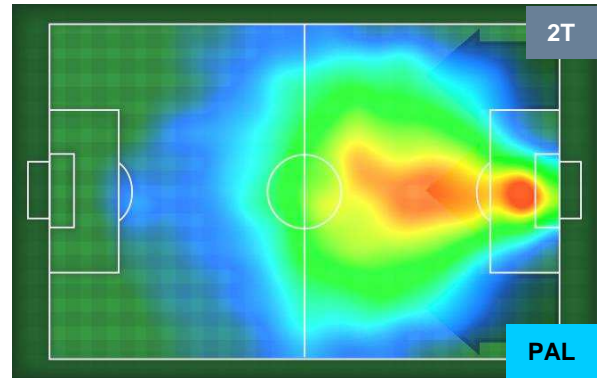

### HEATMAP

TORINO TOR 3 1 PAL PALERMO

POSIZIONI MEDIE

- Legenda:**
- 1ª Sostituzione Giocatore Entrato Giocatore Uscito
  - 2ª Sostituzione Giocatore Entrato Giocatore Uscito Giocatore Entrato in sostituzione di
  - 3ª Sostituzione Giocatore Entrato Giocatore Uscito Giocatore Entrato in sostituzione di