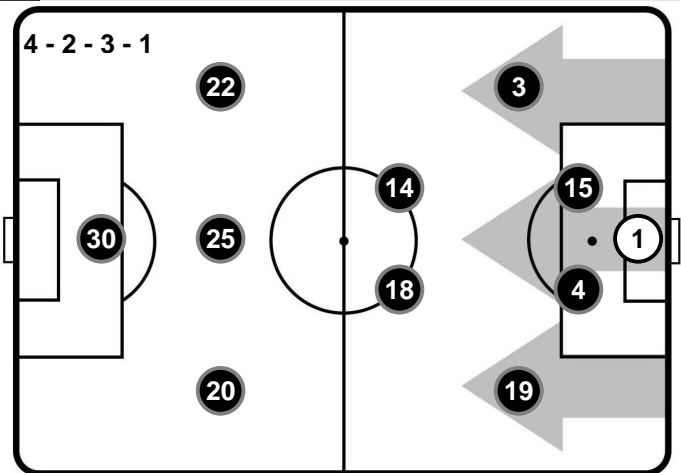

A disposizione

- 68 ANDREA FULIGNATI
- 2 ROBERTO VITIELLO
- 6 EDOARDO GOLDANIGA
- 8 ALEKSANDAR TRAJKOVSKI
- 11 CARLOS EMBALO
- 12 GIANCARLO GONZALEZ
- 23 ALESSANDRO DIAMANTI
- 28 MATO JAJALO
- 44 TONI SUNJIC
- 60 FRANCESCO BONFIGLIO
- 89 MICHEL MORGANELLA
- 98 SIMONE LO FASO

Allenatore: DIEGO LOPEZ

Arbitro: NICOLA RIZZOLI
Guardalinee: LUCA MONDIN
Guardalinee: STEFANO DEL GIOVANE
Quarto Uomo: PASQUALE DE MEO
Giudice di Porta: CLAUDIO GAVILLUCCI
Giudice di Porta: DANIELE MARTINELLI