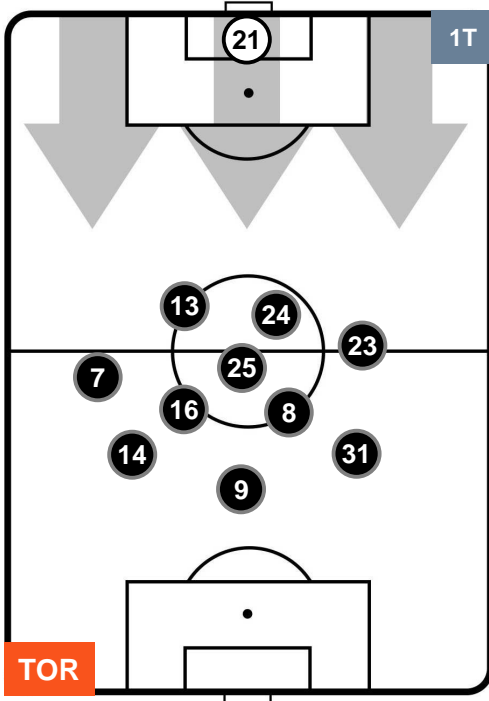

### HEATMAP

TORINO TOR 3 1 PAL PALERMO

POSIZIONI MEDIE

- Legenda:**
- 1ª Sostituzione Giocatore Entrato Giocatore Uscito
  - 2ª Sostituzione Giocatore Entrato Giocatore Uscito Giocatore Entrato in sostituzione di
  - 3ª Sostituzione Giocatore Entrato Giocatore Uscito Giocatore Entrato in sostituzione di