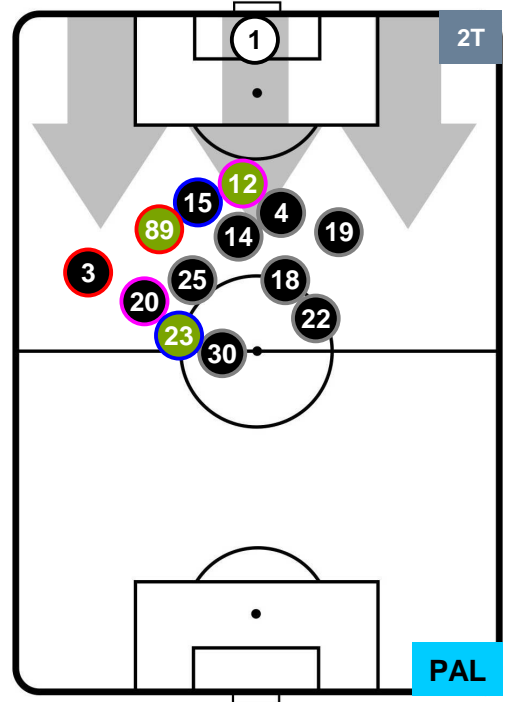

### HEATMAP

TORINO TOR 3 1 PAL PALERMO

POSIZIONI MEDIE

- Legenda:**
- 1ª Sostituzione Giocatore Entrato Giocatore Uscito
  - 2ª Sostituzione Giocatore Entrato Giocatore Uscito Giocatore Entrato in sostituzione di
  - 3ª Sostituzione Giocatore Entrato Giocatore Uscito Giocatore Entrato in sostituzione di