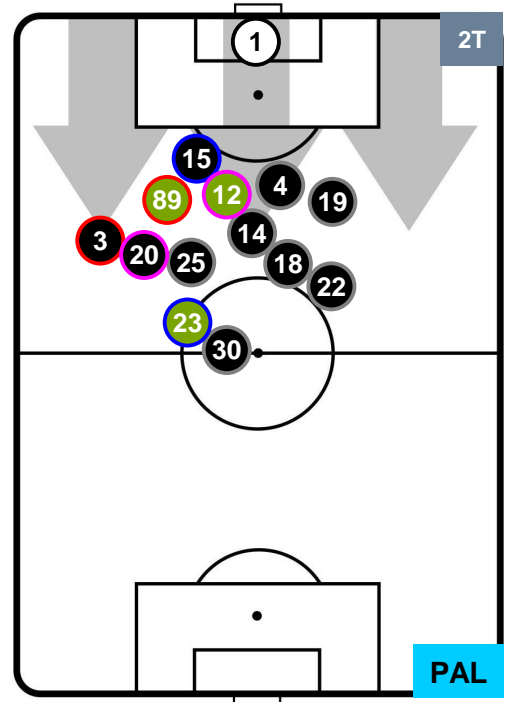

### HEATMAP

TORINO TOR 3 1 PAL PALERMO

POSIZIONI MEDIE

- Legenda:**
- 1ª Sostituzione Giocatore Entrato Giocatore Uscito
  - 2ª Sostituzione Giocatore Entrato Giocatore Uscito Giocatore Entrato in sostituzione di
  - 3ª Sostituzione Giocatore Entrato Giocatore Uscito Giocatore Entrato in sostituzione di

TORINO TOR 3 1 PAL PALERMO

POSIZIONI MEDIE POSSESSO PALLA (proprio)

- Legenda:**
- 1ª Sostituzione Giocatore Entrato Giocatore Uscito
  - 2ª Sostituzione Giocatore Entrato Giocatore Uscito Giocatore Entrato in sostituzione di
  - 3ª Sostituzione Giocatore Entrato Giocatore Uscito Giocatore Entrato in sostituzione di

TORINO TOR 3 1 PAL PALERMO

POSIZIONI MEDIE POSSESSO PALLA (avversario)

- Legenda:**
- 1ª Sostituzione Giocatore Entrato Giocatore Uscito
  - 2ª Sostituzione Giocatore Entrato Giocatore Uscito Giocatore Entrato in sostituzione di
  - 3ª Sostituzione Giocatore Entrato Giocatore Uscito Giocatore Entrato in sostituzione di