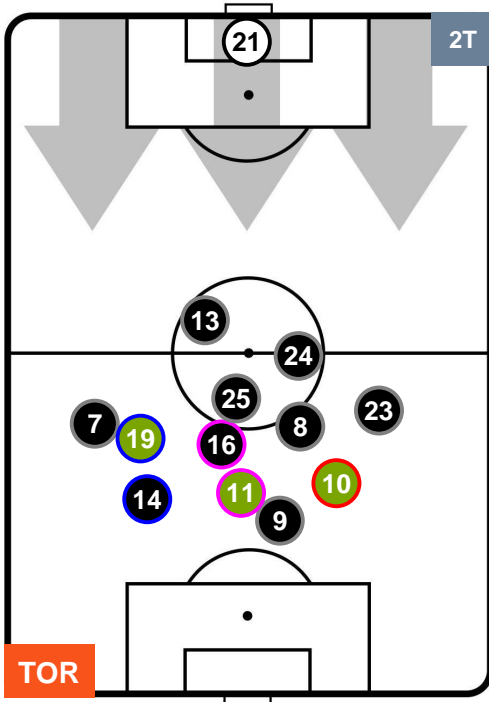

TORINO TOR 3 1 PAL PALERMO

POSIZIONI MEDIE POSSESSO PALLA (proprio)

1. **Legenda:**
2. 1ª Sostituzione Giocatore Entrato Giocatore Uscito
   - 2ª Sostituzione Giocatore Entrato Giocatore Uscito Giocatore Entrato in sostituzione di
   - 3ª Sostituzione Giocatore Entrato Giocatore Uscito Giocatore Entrato in sostituzione di