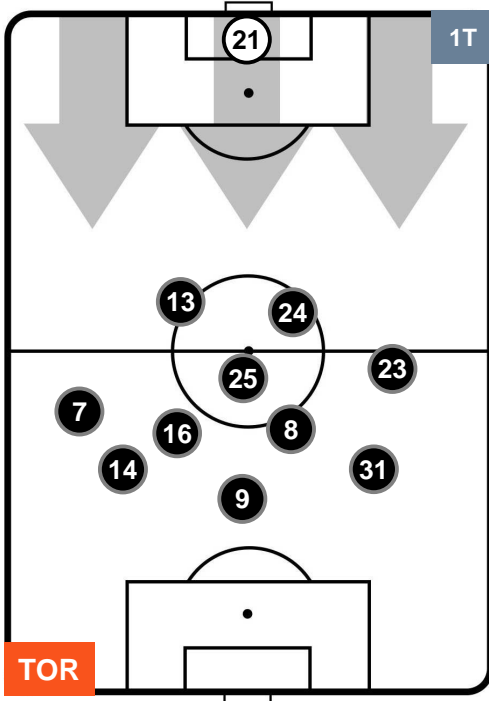

TORINO TOR 3 1 PAL PALERMO

POSIZIONI MEDIE POSSESSO PALLA (proprio)

1. **Legenda:**
2. 1ª Sostituzione Giocatore Entrato Giocatore Uscito
   - 2ª Sostituzione Giocatore Entrato Giocatore Uscito Giocatore Entrato in sostituzione di
   - 3ª Sostituzione Giocatore Entrato Giocatore Uscito Giocatore Entrato in sostituzione di