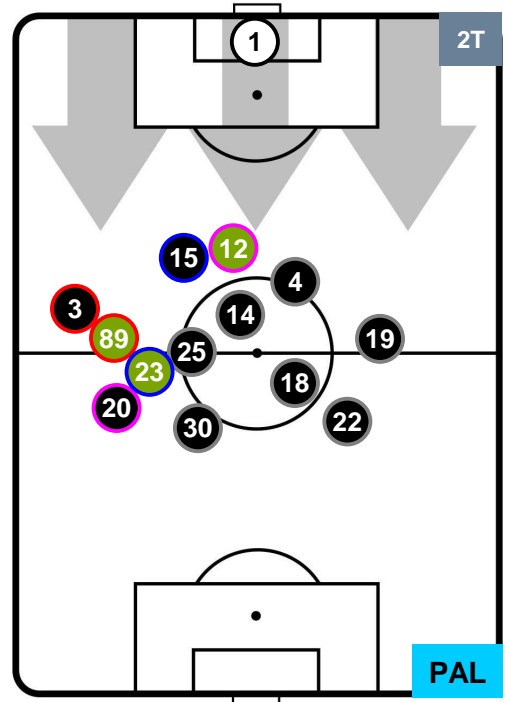

TORINO TOR 3 1 PAL PALERMO

POSIZIONI MEDIE POSSESSO PALLA (proprio)

1. **Legenda:**
2. 1ª Sostituzione Giocatore Entrato Giocatore Uscito
   - 2ª Sostituzione Giocatore Entrato Giocatore Uscito Giocatore Entrato in sostituzione di
   - 3ª Sostituzione Giocatore Entrato Giocatore Uscito Giocatore Entrato in sostituzione di