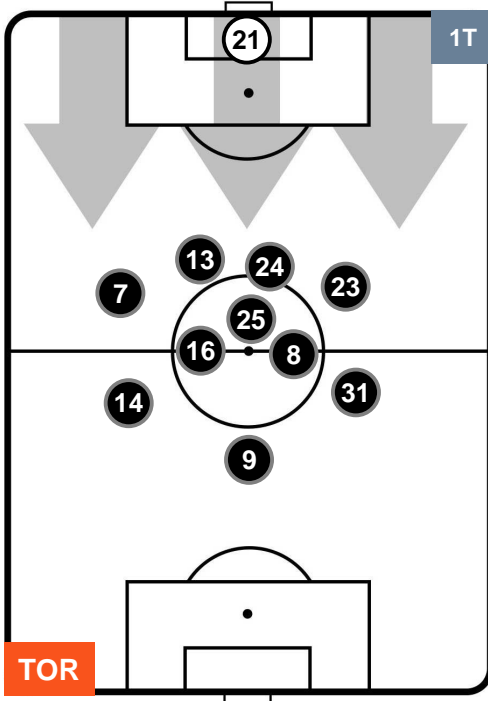

TORINO TOR 3 1 PAL PALERMO

POSIZIONI MEDIE POSSESSO PALLA (avversario)

1. **Legenda:**
2. 1ª Sostituzione Giocatore Entrato Giocatore Uscito
   - 2ª Sostituzione Giocatore Entrato Giocatore Uscito Giocatore Entrato in sostituzione di
   - 3ª Sostituzione Giocatore Entrato Giocatore Uscito Giocatore Entrato in sostituzione di