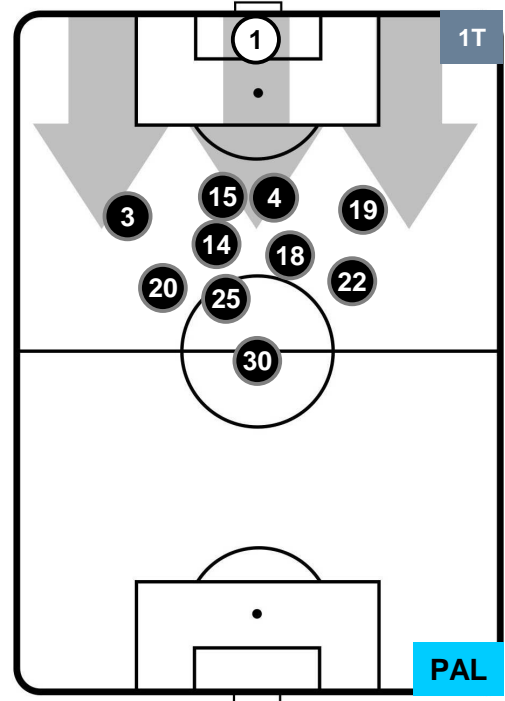

### HEATMAP

TORINO TOR 3 1 PAL PALERMO

POSIZIONI MEDIE

- Legenda:**
- 1ª Sostituzione Giocatore Entrato Giocatore Uscito
  - 2ª Sostituzione Giocatore Entrato Giocatore Uscito Giocatore Entrato in sostituzione di
  - 3ª Sostituzione Giocatore Entrato Giocatore Uscito Giocatore Entrato in sostituzione di

TORINO TOR 3 1 PAL PALERMO

POSIZIONI MEDIE POSSESSO PALLA (proprio)

- Legenda:**
- 1ª Sostituzione Giocatore Entrato Giocatore Uscito
  - 2ª Sostituzione Giocatore Entrato Giocatore Uscito Giocatore Entrato in sostituzione di
  - 3ª Sostituzione Giocatore Entrato Giocatore Uscito Giocatore Entrato in sostituzione di

TORINO TOR 3 1 PAL PALERMO

POSIZIONI MEDIE POSSESSO PALLA (avversario)

- Legenda:**
- 1ª Sostituzione Giocatore Entrato Giocatore Uscito
  - 2ª Sostituzione Giocatore Entrato Giocatore Uscito Giocatore Entrato in sostituzione di
  - 3ª Sostituzione Giocatore Entrato Giocatore Uscito Giocatore Entrato in sostituzione di