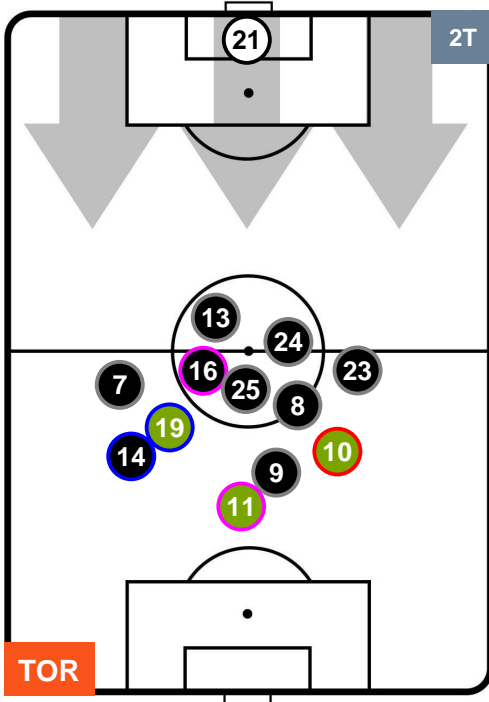

### HEATMAP

TORINO TOR 3 1 PAL PALERMO

POSIZIONI MEDIE

- Legenda:**
- 1ª Sostituzione Giocatore Entrato Giocatore Uscito
  - 2ª Sostituzione Giocatore Entrato Giocatore Uscito Giocatore Entrato in sostituzione di
  - 3ª Sostituzione Giocatore Entrato Giocatore Uscito Giocatore Entrato in sostituzione di