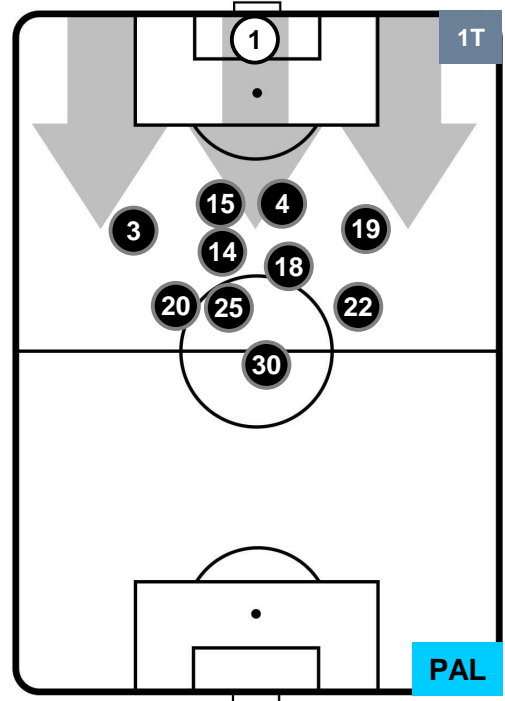

### HEATMAP

TORINO TOR 3 1 PAL PALERMO

POSIZIONI MEDIE

- Legenda:**
- 1ª Sostituzione Giocatore Entrato Giocatore Uscito
  - 2ª Sostituzione Giocatore Entrato Giocatore Uscito Giocatore Entrato in sostituzione di
  - 3ª Sostituzione Giocatore Entrato Giocatore Uscito Giocatore Entrato in sostituzione di