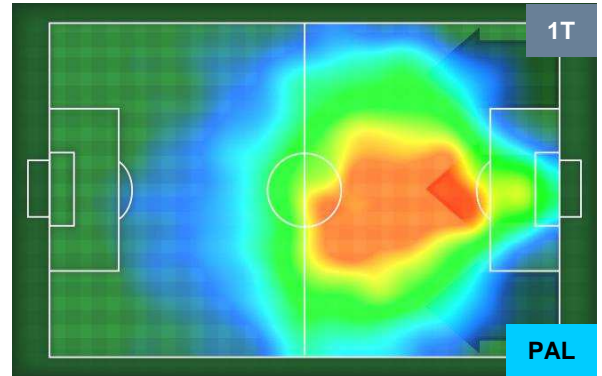

### HEATMAP

TORINO TOR 3 1 PAL PALERMO

POSIZIONI MEDIE

- Legenda:**
- 1ª Sostituzione Giocatore Entrato Giocatore Uscito
  - 2ª Sostituzione Giocatore Entrato Giocatore Uscito Giocatore Entrato in sostituzione di
  - 3ª Sostituzione Giocatore Entrato Giocatore Uscito Giocatore Entrato in sostituzione di