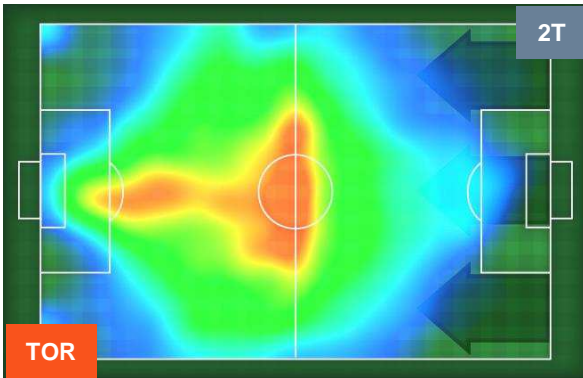

### HEATMAP

TORINO TOR 3 1 PAL PALERMO

POSIZIONI MEDIE

- Legenda:**
- 1ª Sostituzione Giocatore Entrato Giocatore Uscito
  - 2ª Sostituzione Giocatore Entrato Giocatore Uscito Giocatore Entrato in sostituzione di
  - 3ª Sostituzione Giocatore Entrato Giocatore Uscito Giocatore Entrato in sostituzione di