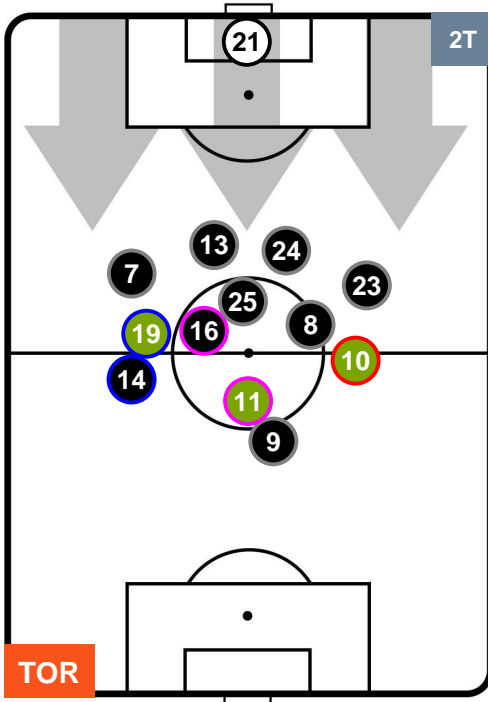

TORINO TOR 3 1 PAL PALERMO

POSIZIONI MEDIE POSSESSO PALLA (avversario)

1. **Legenda:**
2. 1ª Sostituzione Giocatore Entrato Giocatore Uscito
   - 2ª Sostituzione Giocatore Entrato Giocatore Uscito Giocatore Entrato in sostituzione di
   - 3ª Sostituzione Giocatore Entrato Giocatore Uscito Giocatore Entrato in sostituzione di