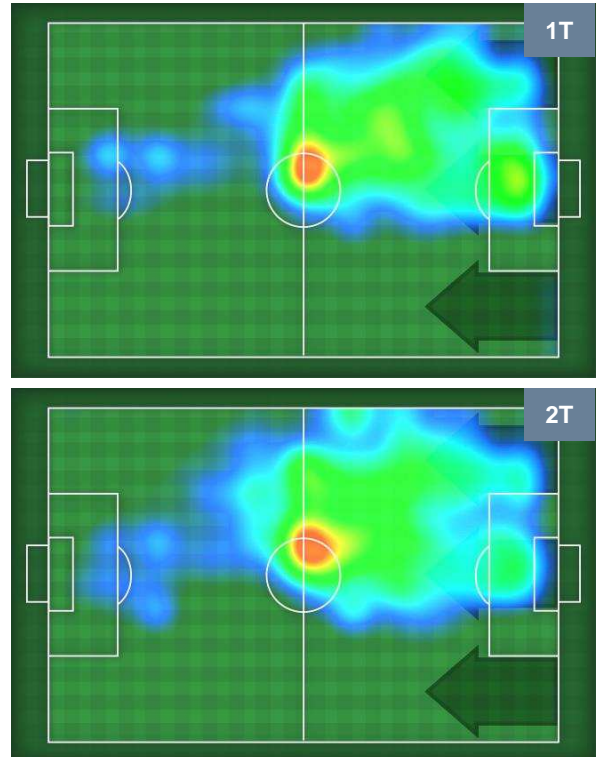

INTER **INT** **2**   **2** **MIL** **MILAN**

MVP (Most Valuable Player)

MAURO ICARDI		9
INTER		INT
Ruolo:	Attaccante	
Altezza:	1,81m	
Peso:	75 Kg	
Data Nascita:	19/02/1993	
Nazionalità:	ARG	
Jog 33% - Run 54% - Sprint 13% Km 10.445		
3.459		1.308
5.678		
Statistiche		
Gol	1	
Occasioni da gol	2	
Totale tiri	2	
Tiri in porta (Gol)	1(1)	
Assist	1	
Azioni attacco	5	
Falli subiti	1	
Minuti giocati	98'	

CHRISTIAN ZAPATA		17
MILAN		MIL
Ruolo:	Difensore	
Altezza:	1,87m	
Peso:	82 Kg	
Data Nascita:	30/09/1986	
Nazionalità:	COL	
Jog 32% - Run 61% - Sprint 7% Km 10.071		
3.185		0.79
6.096		
Statistiche		
Gol	1	
Occasioni da gol	1	
Totale tiri	2	
Tiri in porta (Gol)	2(1)	
Azioni attacco	2	
Palle recuperate	3	
Falli subiti	1	
Minuti giocati	98'	

HeatMap