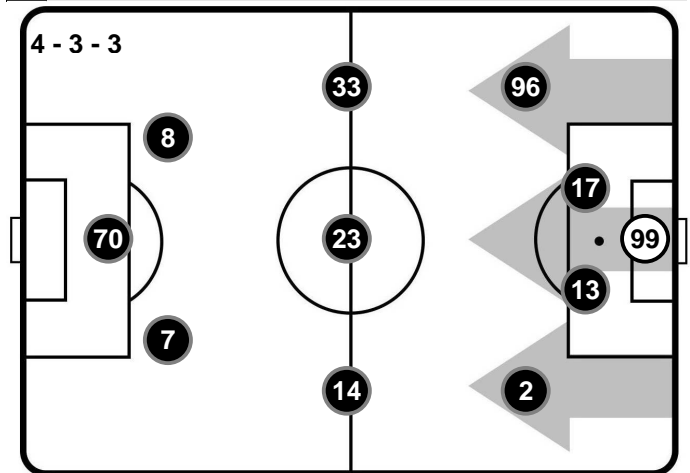

MILAN

- 99 GIANLUIGI DONNARUMMA (P)
- 96 DAVIDE CALABRIA
- 17 CHRISTIAN ZAPATA
- 13 ALESSIO ROMAGNOLI
- 2 MATTIA DE SCIGLIO
- 33 JURAJ KUČKA
- 23 JOSE' SOSA
- 14 MATIAS FERNANDEZ
- 8 SUSO
- 70 CARLOS BACCA
- 7 GERARD DEULOFEU