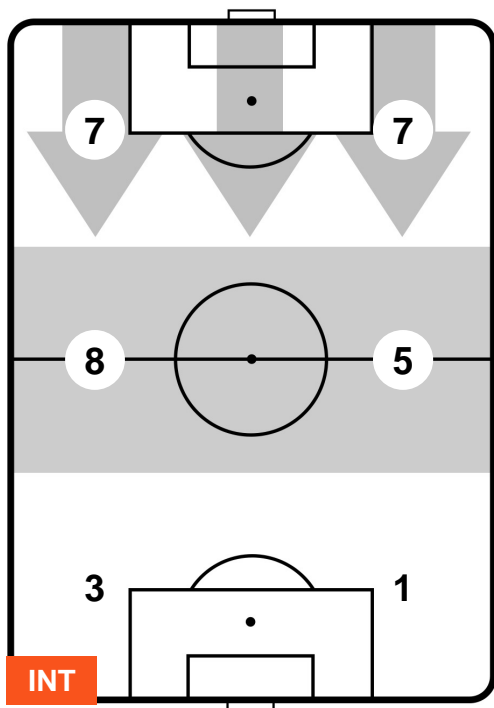

INTER INT 2 2 MIL MILAN

POSIZIONI MEDIE POSSESSO PALLA (avversario)

- Legenda:**
- 1ª Sostituzione Giocatore Entrato Giocatore Uscito
 - 2ª Sostituzione Giocatore Entrato Giocatore Uscito Giocatore Entrato in sostituzione di
 - 3ª Sostituzione Giocatore Entrato Giocatore Uscito Giocatore Entrato in sostituzione di

INTER INT 2 2 MIL MILAN

BARICENTRO

BILANCIAMENTO OFFENSIVO

INTER **INT** **2** **2** **MIL** MILAN

ZONE DI TIRO

2	Gol	2
4	In porta	11
5	Fuori Porta	2

CROSS IN GIOCO

PALLE RECUPERATE

INTER **INT** **2** **2** **MIL** **MILAN**

MVP (Most Valuable Player)

MAURO ICARDI		9
INTER		INT
Ruolo:	Attaccante	
Altezza:	1,81m	
Peso:	75 Kg	
Data Nascita:	19/02/1993	
Nazionalità:	ARG	
Jog 33% - Run 54% - Sprint 13% Km 10.445		
3.459		1.308
5.678		
Statistiche		
Gol	1	
Occasioni da gol	2	
Totale tiri	2	
Tiri in porta (Gol)	1(1)	
Assist	1	
Azioni attacco	5	
Falli subiti	1	
Minuti giocati	98'	

CHRISTIAN ZAPATA		17
MILAN		MIL
Ruolo:	Difensore	
Altezza:	1,87m	
Peso:	82 Kg	
Data Nascita:	30/09/1986	
Nazionalità:	COL	
Jog 32% - Run 61% - Sprint 7% Km 10.071		
3.185		0.79
6.096		
Statistiche		
Gol	1	
Occasioni da gol	1	
Totale tiri	2	
Tiri in porta (Gol)	2(1)	
Azioni attacco	2	
Palle recuperate	3	
Falli subiti	1	
Minuti giocati	98'	