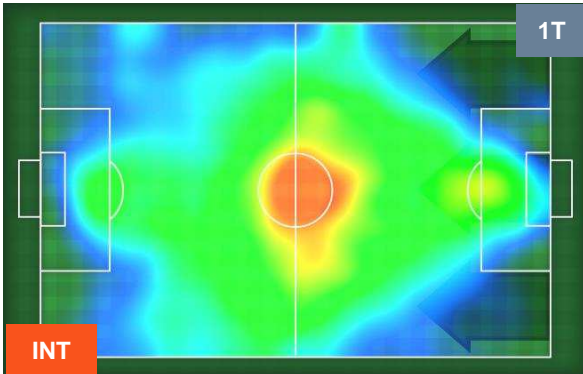

INTER  INT 2 2 MIL  MILAN

HEATMAP

INTER INT 2 MIL 2 MILAN

POSIZIONI MEDIE

Legenda:

- 1ª Sostituzione Giocatore Entrato Giocatore Uscito
- 2ª Sostituzione Giocatore Entrato Giocatore Uscito Giocatore Entrato in sostituzione di
- 3ª Sostituzione Giocatore Entrato Giocatore Uscito Giocatore Entrato in sostituzione di