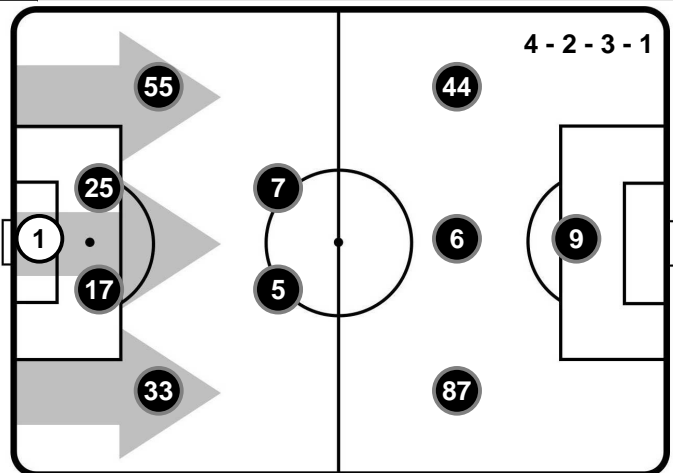

INTER INT 2 2 MIL MILAN

FORMAZIONI

INTER

- 1 SAMIR HANDANOVIC (P)
- 33 DANILO D'AMBROSIO
- 17 GARY MEDEL
- 25 MIRANDA
- 55 YUTO NAGATOMO
- 5 ROBERTO GAGLIARDINI
- 7 GEOFFREY KONDOGBIA
- 87 ANTONIO CANDREVA
- 6 JOAO MARIO
- 44 IVAN PERISIC
- 9 MAURO ICARDI