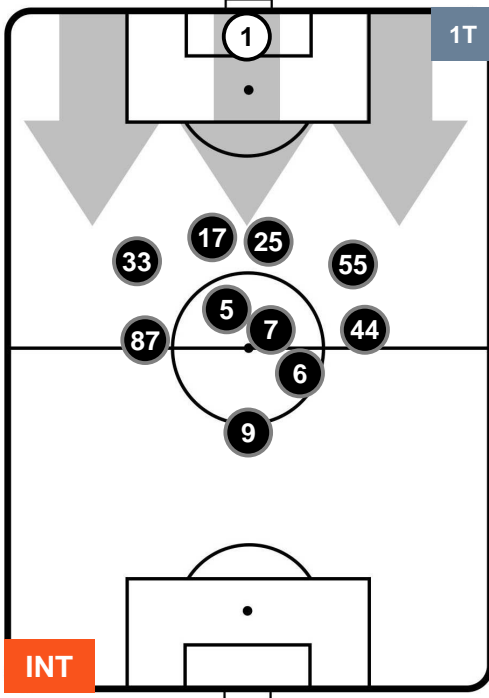

INTER  INT 2 2 MIL  MILAN

HEATMAP

INTER INT 2 MIL 2 MILAN

POSIZIONI MEDIE

Legenda:

- 1ª Sostituzione Giocatore Entrato Giocatore Uscito
- 2ª Sostituzione Giocatore Entrato Giocatore Uscito Giocatore Entrato in sostituzione di
- 3ª Sostituzione Giocatore Entrato Giocatore Uscito Giocatore Entrato in sostituzione di

INTER INT 2 MIL 2 MILAN

POSIZIONI MEDIE POSSESSO PALLA (proprio)

- Legenda:**
- 1ª Sostituzione Giocatore Entrato Giocatore Uscito
 - 2ª Sostituzione Giocatore Entrato Giocatore Uscito Giocatore Entrato in sostituzione di
 - 3ª Sostituzione Giocatore Entrato Giocatore Uscito Giocatore Entrato in sostituzione di

INTER INT 2 2 MIL MILAN

POSIZIONI MEDIE POSSESSO PALLA (avversario)

- Legenda:**
- 1ª Sostituzione Giocatore Entrato Giocatore Uscito
 - 2ª Sostituzione Giocatore Entrato Giocatore Uscito Giocatore Entrato in sostituzione di
 - 3ª Sostituzione Giocatore Entrato Giocatore Uscito Giocatore Entrato in sostituzione di