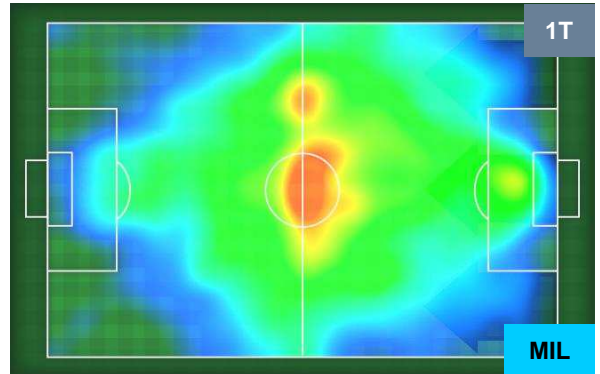

INTER  INT 2 2 MIL  MILAN

HEATMAP

INTER INT 2 MIL 2 MILAN

POSIZIONI MEDIE

Legenda:

- 1ª Sostituzione Giocatore Entrato Giocatore Uscito
- 2ª Sostituzione Giocatore Entrato Giocatore Uscito Giocatore Entrato in sostituzione di
- 3ª Sostituzione Giocatore Entrato Giocatore Uscito Giocatore Entrato in sostituzione di