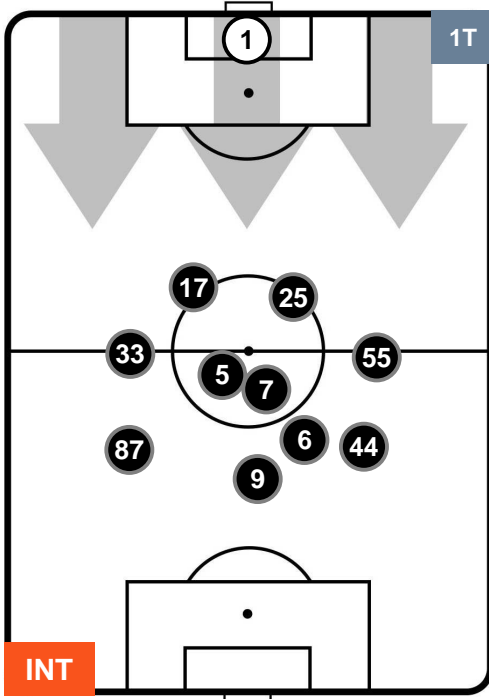

INTER  INT 2 2 MIL  MILAN

HEATMAP

INTER INT 2 MIL 2 MILAN

POSIZIONI MEDIE

Legenda:

- 1ª Sostituzione Giocatore Entrato Giocatore Uscito
- 2ª Sostituzione Giocatore Entrato Giocatore Uscito Giocatore Entrato in sostituzione di
- 3ª Sostituzione Giocatore Entrato Giocatore Uscito Giocatore Entrato in sostituzione di

INTER INT 2 MIL 2 MILAN

POSIZIONI MEDIE POSSESSO PALLA (proprio)

- Legenda:**
- 1ª Sostituzione Giocatore Entrato Giocatore Uscito
 - 2ª Sostituzione Giocatore Entrato Giocatore Uscito Giocatore Entrato in sostituzione di
 - 3ª Sostituzione Giocatore Entrato Giocatore Uscito Giocatore Entrato in sostituzione di