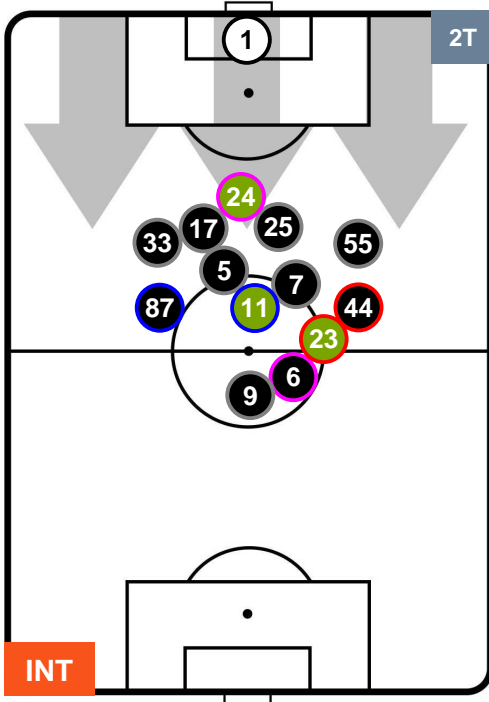

INTER  INT 2 2 MIL  MILAN

HEATMAP

INTER INT 2 MIL 2 MILAN

POSIZIONI MEDIE

Legenda:

- 1ª Sostituzione Giocatore Entrato Giocatore Uscito
- 2ª Sostituzione Giocatore Entrato Giocatore Uscito Giocatore Entrato in sostituzione di
- 3ª Sostituzione Giocatore Entrato Giocatore Uscito Giocatore Entrato in sostituzione di