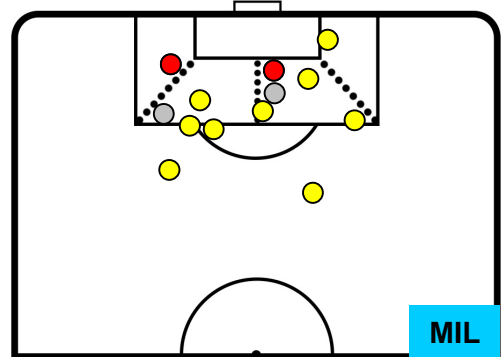

INTER INT 2 2 MIL MILAN

POSIZIONI MEDIE POSSESSO PALLA (avversario)

- Legenda:**
- 1ª Sostituzione Giocatore Entrato Giocatore Uscito
 - 2ª Sostituzione Giocatore Entrato Giocatore Uscito Giocatore Entrato in sostituzione di
 - 3ª Sostituzione Giocatore Entrato Giocatore Uscito Giocatore Entrato in sostituzione di

INTER INT 2 2 MIL MILAN

BARICENTRO

BILANCIAMENTO OFFENSIVO

INTER **INT** **2** **2** **MIL** MILAN

ZONE DI TIRO

2	Gol	2
4	In porta	11
5	Fuori Porta	2

CROSS IN GIOCO

PALLE RECUPERATE

INTER **INT** **2** **2** **MIL** **MILAN**

MVP (Most Valuable Player)

MAURO ICARDI		9
INTER		INT
Ruolo:	Attaccante	
Altezza:	1,81m	
Peso:	75 Kg	
Data Nascita:	19/02/1993	
Nazionalità:	ARG	
Jog 33% - Run 54% - Sprint 13% Km 10.445		
3.459		1.308
5.678		
Statistiche		
Gol	1	
Occasioni da gol	2	
Totale tiri	2	
Tiri in porta (Gol)	1(1)	
Assist	1	
Azioni attacco	5	
Falli subiti	1	
Minuti giocati	98'	

CHRISTIAN ZAPATA		17
MILAN		MIL
Ruolo:	Difensore	
Altezza:	1,87m	
Peso:	82 Kg	
Data Nascita:	30/09/1986	
Nazionalità:	COL	
Jog 32% - Run 61% - Sprint 7% Km 10.071		
3.185		0.79
6.096		
Statistiche		
Gol	1	
Occasioni da gol	1	
Totale tiri	2	
Tiri in porta (Gol)	2(1)	
Azioni attacco	2	
Palle recuperate	3	
Falli subiti	1	
Minuti giocati	98'	