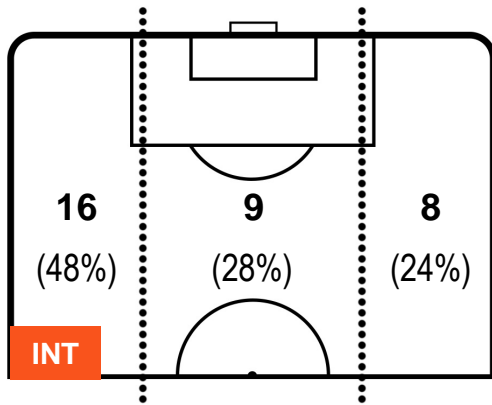

INTER INT 2 MIL 2 MILAN

POSIZIONI MEDIE POSSESSO PALLA (proprio)

- Legenda:**
- 1ª Sostituzione Giocatore Entrato Giocatore Uscito
 - 2ª Sostituzione Giocatore Entrato Giocatore Uscito Giocatore Entrato in sostituzione di
 - 3ª Sostituzione Giocatore Entrato Giocatore Uscito Giocatore Entrato in sostituzione di

INTER INT 2 2 MIL MILAN

POSIZIONI MEDIE POSSESSO PALLA (avversario)

- Legenda:**
- 1ª Sostituzione Giocatore Entrato Giocatore Uscito
 - 2ª Sostituzione Giocatore Entrato Giocatore Uscito Giocatore Entrato in sostituzione di
 - 3ª Sostituzione Giocatore Entrato Giocatore Uscito Giocatore Entrato in sostituzione di

INTER INT 2 2 MIL MILAN

BARICENTRO

BILANCIAMENTO OFFENSIVO

INTER **INT** **2** **2** **MIL** MILAN

ZONE DI TIRO

2	Gol	2
4	In porta	11
5	Fuori Porta	2

CROSS IN GIOCO

PALLE RECUPERATE

INTER **INT** **2** **2** **MIL** **MILAN**

MVP (Most Valuable Player)

MAURO ICARDI		9
INTER		INT
Ruolo:	Attaccante	
Altezza:	1,81m	
Peso:	75 Kg	
Data Nascita:	19/02/1993	
Nazionalità:	ARG	
Jog 33% - Run 54% - Sprint 13% Km 10.445		
3.459		1.308
5.678		
Statistiche		
Gol	1	
Occasioni da gol	2	
Totale tiri	2	
Tiri in porta (Gol)	1(1)	
Assist	1	
Azioni attacco	5	
Falli subiti	1	
Minuti giocati	98'	