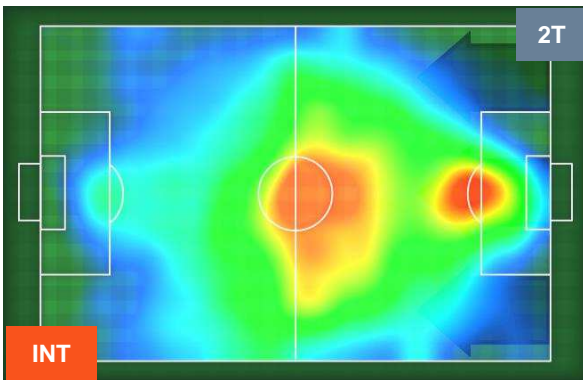

INTER  INT 2 2 MIL  MILAN

HEATMAP

INTER INT 2 MIL 2 MILAN

POSIZIONI MEDIE

Legenda:

- 1ª Sostituzione Giocatore Entrato Giocatore Uscito
- 2ª Sostituzione Giocatore Entrato Giocatore Uscito Giocatore Entrato in sostituzione di
- 3ª Sostituzione Giocatore Entrato Giocatore Uscito Giocatore Entrato in sostituzione di