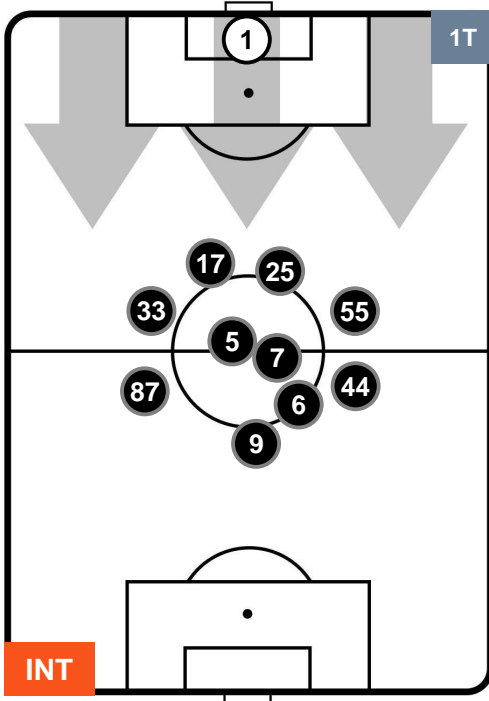

INTER  INT 2 2 MIL  MILAN

HEATMAP

INTER INT 2 MIL 2 MILAN

POSIZIONI MEDIE

Legenda:

- 1ª Sostituzione Giocatore Entrato Giocatore Uscito
- 2ª Sostituzione Giocatore Entrato Giocatore Uscito Giocatore Entrato in sostituzione di
- 3ª Sostituzione Giocatore Entrato Giocatore Uscito Giocatore Entrato in sostituzione di