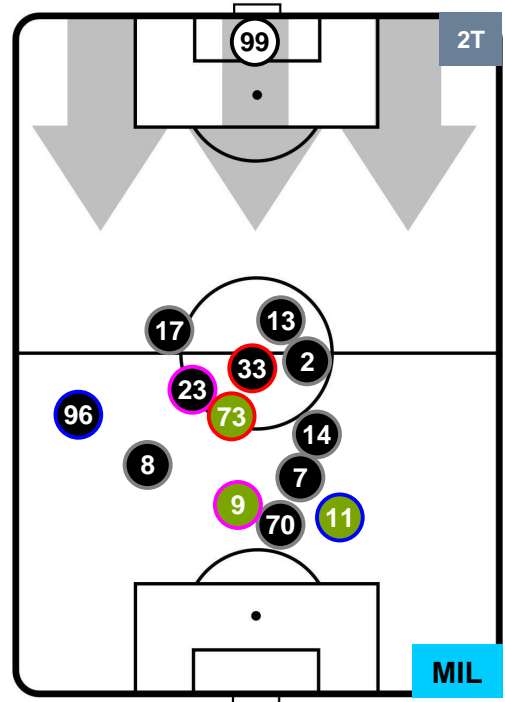

INTER  INT 2 2 MIL  MILAN

HEATMAP

INTER INT 2 MIL 2 MILAN

POSIZIONI MEDIE

Legenda:

- 1ª Sostituzione Giocatore Entrato Giocatore Uscito
- 2ª Sostituzione Giocatore Entrato Giocatore Uscito Giocatore Entrato in sostituzione di
- 3ª Sostituzione Giocatore Entrato Giocatore Uscito Giocatore Entrato in sostituzione di

INTER INT 2 MIL 2 MILAN

POSIZIONI MEDIE POSSESSO PALLA (proprio)

- Legenda:**
- 1ª Sostituzione Giocatore Entrato Giocatore Uscito
 - 2ª Sostituzione Giocatore Entrato Giocatore Uscito Giocatore Entrato in sostituzione di
 - 3ª Sostituzione Giocatore Entrato Giocatore Uscito Giocatore Entrato in sostituzione di