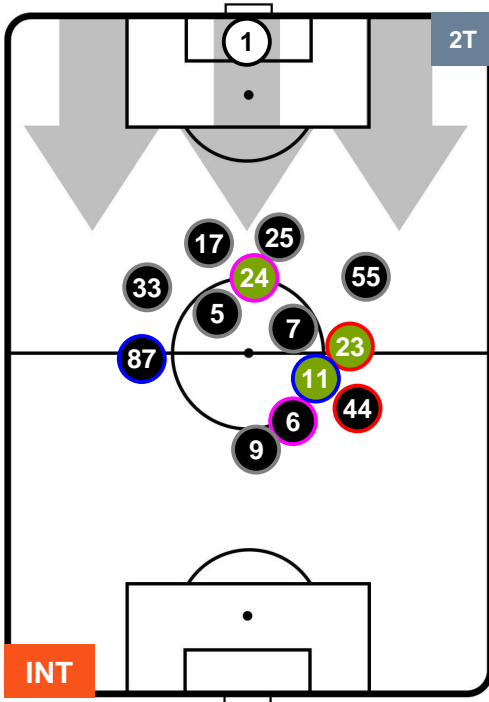

INTER  INT 2 2 MIL  MILAN

HEATMAP

INTER INT 2 MIL 2 MILAN

POSIZIONI MEDIE

Legenda:

- 1ª Sostituzione Giocatore Entrato Giocatore Uscito
- 2ª Sostituzione Giocatore Entrato Giocatore Uscito Giocatore Entrato in sostituzione di
- 3ª Sostituzione Giocatore Entrato Giocatore Uscito Giocatore Entrato in sostituzione di

INTER INT 2 MIL 2 MILAN

POSIZIONI MEDIE POSSESSO PALLA (proprio)

- Legenda:**
- 1ª Sostituzione Giocatore Entrato Giocatore Uscito
 - 2ª Sostituzione Giocatore Entrato Giocatore Uscito Giocatore Entrato in sostituzione di
 - 3ª Sostituzione Giocatore Entrato Giocatore Uscito Giocatore Entrato in sostituzione di