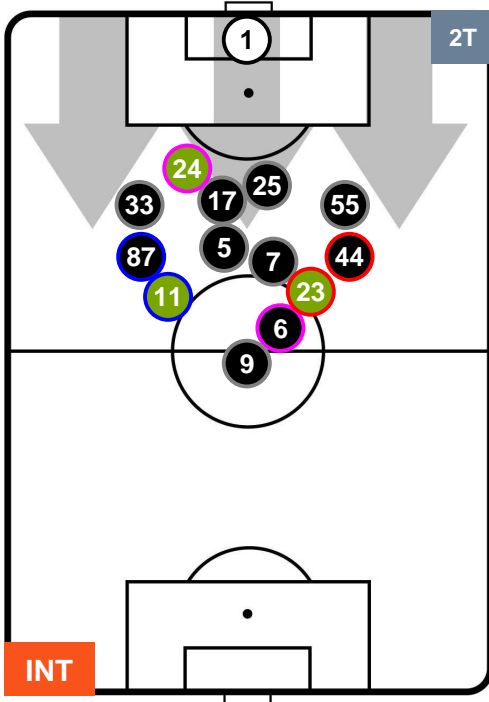

INTER  INT 2 2 MIL  MILAN

HEATMAP

INTER INT 2 MIL 2 MILAN

POSIZIONI MEDIE

Legenda:

- 1ª Sostituzione Giocatore Entrato Giocatore Uscito
- 2ª Sostituzione Giocatore Entrato Giocatore Uscito Giocatore Entrato in sostituzione di
- 3ª Sostituzione Giocatore Entrato Giocatore Uscito Giocatore Entrato in sostituzione di

INTER INT 2 MIL 2 MILAN

POSIZIONI MEDIE POSSESSO PALLA (proprio)

- Legenda:**
- 1ª Sostituzione Giocatore Entrato Giocatore Uscito
 - 2ª Sostituzione Giocatore Entrato Giocatore Uscito Giocatore Entrato in sostituzione di
 - 3ª Sostituzione Giocatore Entrato Giocatore Uscito Giocatore Entrato in sostituzione di

INTER INT 2 2 MIL MILAN

POSIZIONI MEDIE POSSESSO PALLA (avversario)

- Legenda:**
- 1ª Sostituzione Giocatore Entrato Giocatore Uscito
 - 2ª Sostituzione Giocatore Entrato Giocatore Uscito Giocatore Entrato in sostituzione di
 - 3ª Sostituzione Giocatore Entrato Giocatore Uscito Giocatore Entrato in sostituzione di