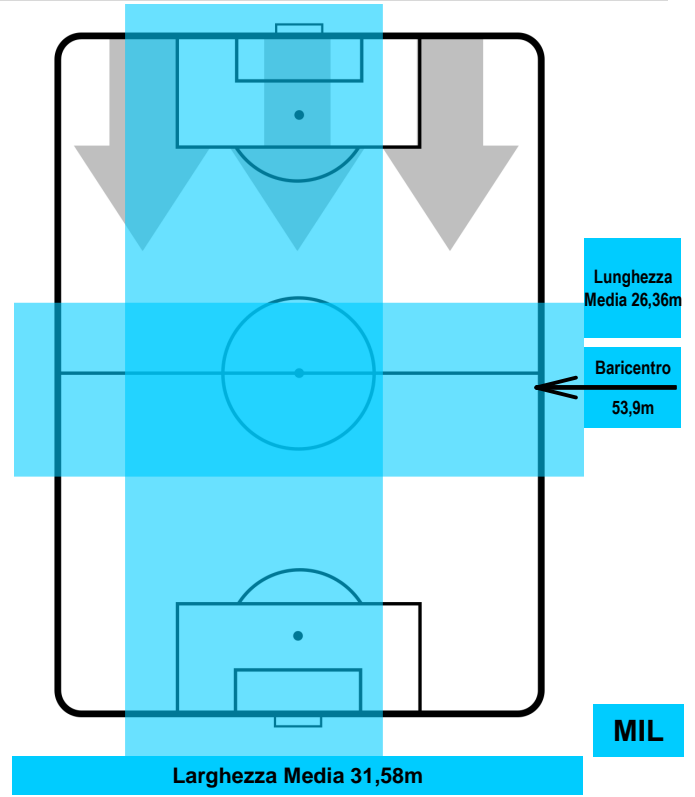

INTER INT 2 2 MIL MILAN

BARICENTRO