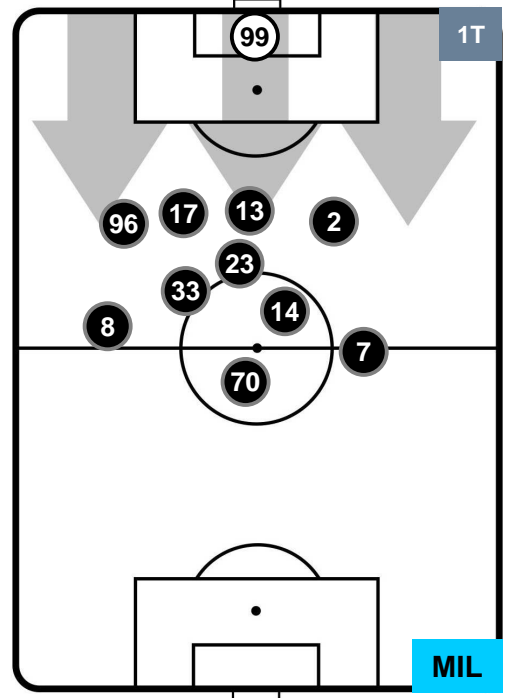

INTER  INT 2 2 MIL  MILAN

HEATMAP

INTER INT 2 MIL 2 MILAN

POSIZIONI MEDIE

Legenda:

- 1ª Sostituzione Giocatore Entrato Giocatore Uscito
- 2ª Sostituzione Giocatore Entrato Giocatore Uscito Giocatore Entrato in sostituzione di
- 3ª Sostituzione Giocatore Entrato Giocatore Uscito Giocatore Entrato in sostituzione di

INTER INT 2 MIL 2 MILAN

POSIZIONI MEDIE POSSESSO PALLA (proprio)

- Legenda:**
- 1ª Sostituzione Giocatore Entrato Giocatore Uscito
 - 2ª Sostituzione Giocatore Entrato Giocatore Uscito Giocatore Entrato in sostituzione di
 - 3ª Sostituzione Giocatore Entrato Giocatore Uscito Giocatore Entrato in sostituzione di

INTER INT 2 2 MIL MILAN

POSIZIONI MEDIE POSSESSO PALLA (avversario)

- Legenda:**
- 1ª Sostituzione Giocatore Entrato Giocatore Uscito
 - 2ª Sostituzione Giocatore Entrato Giocatore Uscito Giocatore Entrato in sostituzione di
 - 3ª Sostituzione Giocatore Entrato Giocatore Uscito Giocatore Entrato in sostituzione di