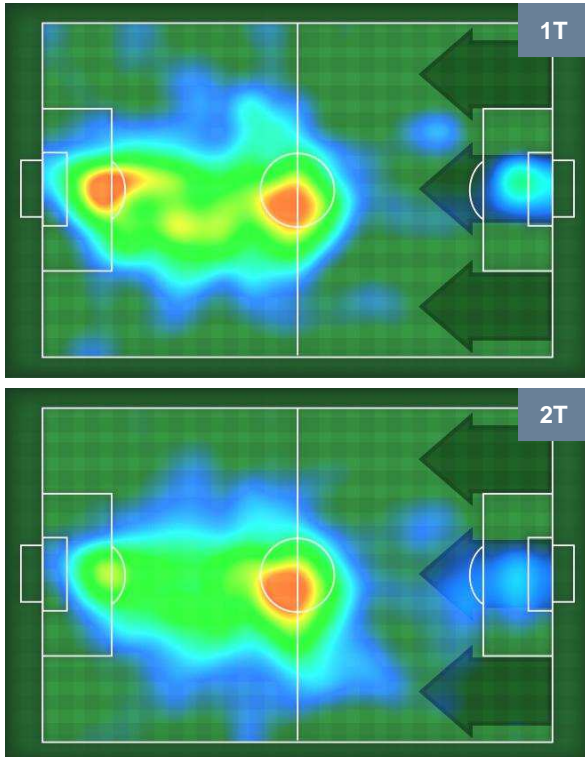

INTER **INT** **2**   **2** **MIL** **MILAN**

MVP (Most Valuable Player)

MAURO ICARDI		9
INTER		INT
Ruolo:	Attaccante	
Altezza:	1,81m	
Peso:	75 Kg	
Data Nascita:	19/02/1993	
Nazionalità:	ARG	
Jog 33% - Run 54% - Sprint 13% Km 10.445		
3.459		1.308
5.678		
Statistiche		
Gol	1	
Occasioni da gol	2	
Totale tiri	2	
Tiri in porta (Gol)	1(1)	
Assist	1	
Azioni attacco	5	
Falli subiti	1	
Minuti giocati	98'	

CHRISTIAN ZAPATA		17
MILAN		MIL
Ruolo:	Difensore	
Altezza:	1,87m	
Peso:	82 Kg	
Data Nascita:	30/09/1986	
Nazionalità:	COL	
Jog 32% - Run 61% - Sprint 7% Km 10.071		
3.185		0.79
6.096		
Statistiche		
Gol	1	
Occasioni da gol	1	
Totale tiri	2	
Tiri in porta (Gol)	2(1)	
Azioni attacco	2	
Palle recuperate	3	
Falli subiti	1	
Minuti giocati	98'	

HeatMap