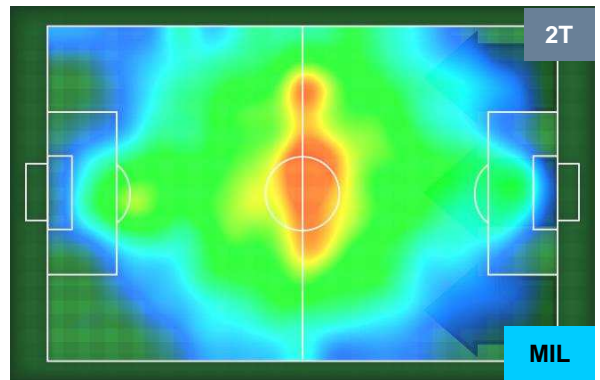

INTER  INT 2 2 MIL  MILAN

HEATMAP

INTER INT 2 MIL 2 MILAN

POSIZIONI MEDIE

Legenda:

- 1ª Sostituzione Giocatore Entrato Giocatore Uscito
- 2ª Sostituzione Giocatore Entrato Giocatore Uscito Giocatore Entrato in sostituzione di
- 3ª Sostituzione Giocatore Entrato Giocatore Uscito Giocatore Entrato in sostituzione di