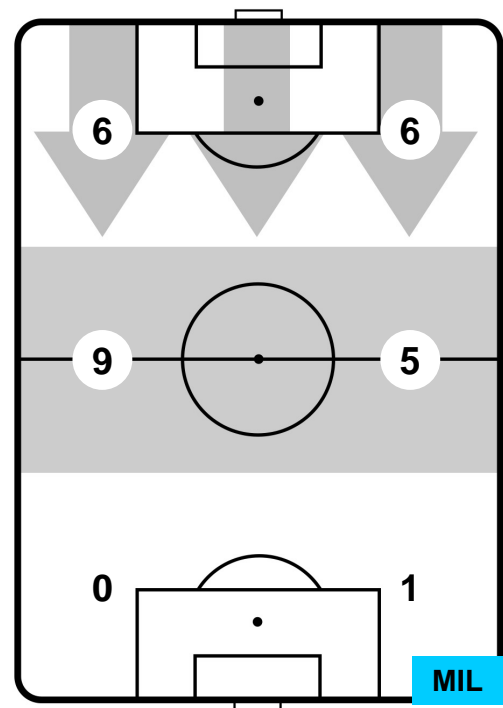

INTER INT 2 2 MIL MILAN

POSIZIONI MEDIE POSSESSO PALLA (avversario)

- Legenda:**
- 1ª Sostituzione Giocatore Entrato Giocatore Uscito
 - 2ª Sostituzione Giocatore Entrato Giocatore Uscito Giocatore Entrato in sostituzione di
 - 3ª Sostituzione Giocatore Entrato Giocatore Uscito Giocatore Entrato in sostituzione di

INTER INT 2 2 MIL MILAN

BARICENTRO

BILANCIAMENTO OFFENSIVO

INTER **INT** **2** **2** **MIL** MILAN

ZONE DI TIRO

2	Gol	2
4	In porta	11
5	Fuori Porta	2

CROSS IN GIOCO

PALLE RECUPERATE

INTER **INT** **2** **2** **MIL** **MILAN**

MVP (Most Valuable Player)

MAURO ICARDI		9
INTER		INT
Ruolo:	Attaccante	
Altezza:	1,81m	
Peso:	75 Kg	
Data Nascita:	19/02/1993	
Nazionalità:	ARG	
Jog 33% - Run 54% - Sprint 13% Km 10.445		
3.459		1.308
5.678		
Statistiche		
Gol	1	
Occasioni da gol	2	
Totale tiri	2	
Tiri in porta (Gol)	1(1)	
Assist	1	
Azioni attacco	5	
Falli subiti	1	
Minuti giocati	98'	

CHRISTIAN ZAPATA		17
MILAN		MIL
Ruolo:	Difensore	
Altezza:	1,87m	
Peso:	82 Kg	
Data Nascita:	30/09/1986	
Nazionalità:	COL	
Jog 32% - Run 61% - Sprint 7% Km 10.071		
3.185		0.79
6.096		
Statistiche		
Gol	1	
Occasioni da gol	1	
Totale tiri	2	
Tiri in porta (Gol)	2(1)	
Azioni attacco	2	
Palle recuperate	3	
Falli subiti	1	
Minuti giocati	98'	