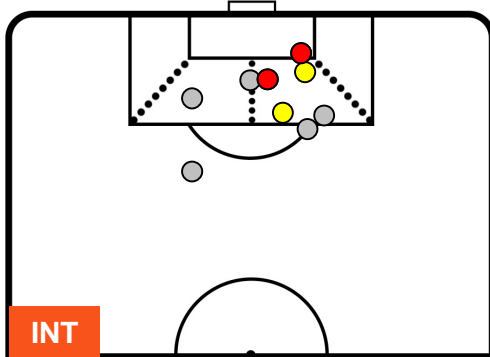

INTER INT 2 2 MIL MILAN

POSIZIONI MEDIE POSSESSO PALLA (avversario)

- Legenda:**
- 1ª Sostituzione Giocatore Entrato Giocatore Uscito
 - 2ª Sostituzione Giocatore Entrato Giocatore Uscito Giocatore Entrato in sostituzione di
 - 3ª Sostituzione Giocatore Entrato Giocatore Uscito Giocatore Entrato in sostituzione di

INTER INT 2 2 MIL MILAN

BARICENTRO

BILANCIAMENTO OFFENSIVO

INTER **INT** **2** **2** **MIL** MILAN

ZONE DI TIRO

2	Gol	2
4	In porta	11
5	Fuori Porta	2

CROSS IN GIOCO

PALLE RECUPERATE

INTER **INT** **2** **2** **MIL** **MILAN**

MVP (Most Valuable Player)

MAURO ICARDI		9
INTER		INT
Ruolo:	Attaccante	
Altezza:	1,81m	
Peso:	75 Kg	
Data Nascita:	19/02/1993	
Nazionalità:	ARG	
Jog 33% - Run 54% - Sprint 13% Km 10.445		
3.459		1.308
5.678		
Statistiche		
Gol	1	
Occasioni da gol	2	
Totale tiri	2	
Tiri in porta (Gol)	1(1)	
Assist	1	
Azioni attacco	5	
Falli subiti	1	
Minuti giocati	98'	

CHRISTIAN ZAPATA		17
MILAN		MIL
Ruolo:	Difensore	
Altezza:	1,87m	
Peso:	82 Kg	
Data Nascita:	30/09/1986	
Nazionalità:	COL	
Jog 32% - Run 61% - Sprint 7% Km 10.071		
3.185		0.79
6.096		
Statistiche		
Gol	1	
Occasioni da gol	1	
Totale tiri	2	
Tiri in porta (Gol)	2(1)	
Azioni attacco	2	
Palle recuperate	3	
Falli subiti	1	
Minuti giocati	98'	