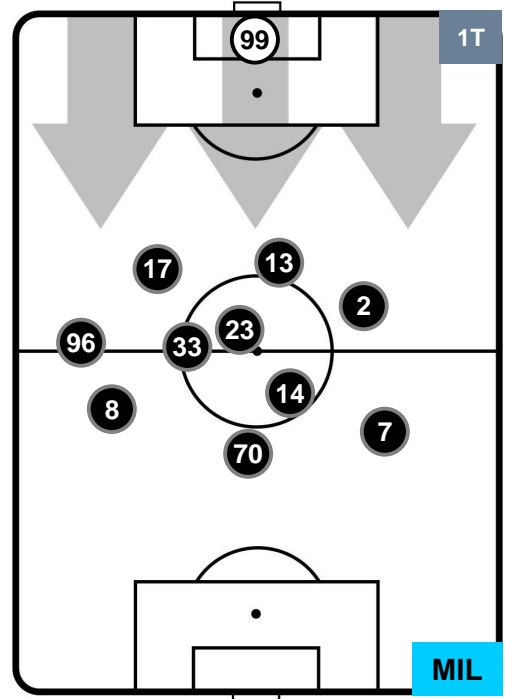

INTER  INT 2 2 MIL  MILAN

HEATMAP

INTER INT 2 MIL 2 MILAN

POSIZIONI MEDIE

Legenda:

- 1ª Sostituzione Giocatore Entrato Giocatore Uscito
- 2ª Sostituzione Giocatore Entrato Giocatore Uscito Giocatore Entrato in sostituzione di
- 3ª Sostituzione Giocatore Entrato Giocatore Uscito Giocatore Entrato in sostituzione di

INTER INT 2 MIL 2 MILAN

POSIZIONI MEDIE POSSESSO PALLA (proprio)

- Legenda:**
- 1ª Sostituzione Giocatore Entrato Giocatore Uscito
 - 2ª Sostituzione Giocatore Entrato Giocatore Uscito Giocatore Entrato in sostituzione di
 - 3ª Sostituzione Giocatore Entrato Giocatore Uscito Giocatore Entrato in sostituzione di