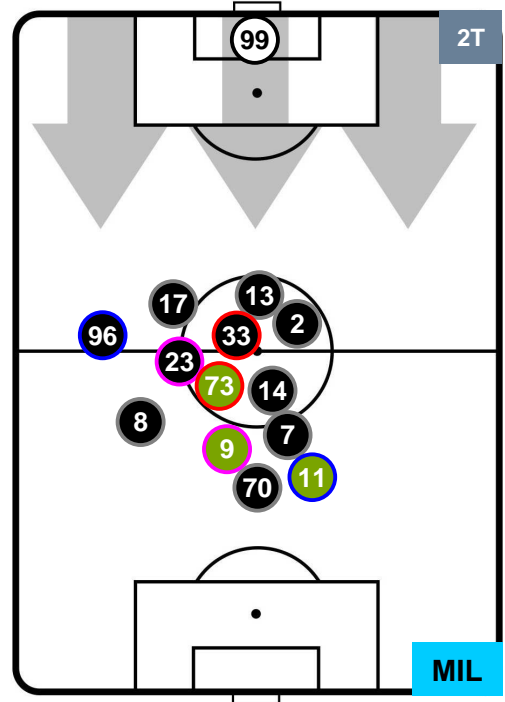

INTER  INT 2 2 MIL  MILAN

HEATMAP

INTER INT 2 MIL 2 MILAN

POSIZIONI MEDIE

Legenda:

- 1ª Sostituzione Giocatore Entrato Giocatore Uscito
- 2ª Sostituzione Giocatore Entrato Giocatore Uscito Giocatore Entrato in sostituzione di
- 3ª Sostituzione Giocatore Entrato Giocatore Uscito Giocatore Entrato in sostituzione di

INTER INT 2 MIL 2 MILAN

POSIZIONI MEDIE POSSESSO PALLA (proprio)

- Legenda:**
- 1ª Sostituzione Giocatore Entrato Giocatore Uscito
 - 2ª Sostituzione Giocatore Entrato Giocatore Uscito Giocatore Entrato in sostituzione di
 - 3ª Sostituzione Giocatore Entrato Giocatore Uscito Giocatore Entrato in sostituzione di