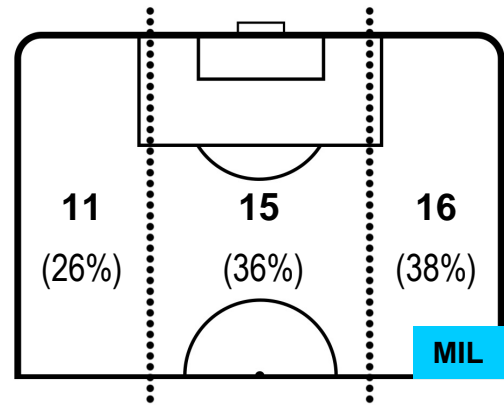

INTER INT 2 2 MIL MILAN

POSIZIONI MEDIE POSSESSO PALLA (avversario)

- Legenda:**
- 1ª Sostituzione Giocatore Entrato Giocatore Uscito
 - 2ª Sostituzione Giocatore Entrato Giocatore Uscito Giocatore Entrato in sostituzione di
 - 3ª Sostituzione Giocatore Entrato Giocatore Uscito Giocatore Entrato in sostituzione di

INTER INT 2 2 MIL MILAN

BARICENTRO

BILANCIAMENTO OFFENSIVO

INTER **INT** **2** **2** **MIL** MILAN

ZONE DI TIRO

2	Gol	2
4	In porta	11
5	Fuori Porta	2

CROSS IN GIOCO

PALLE RECUPERATE

INTER **INT** **2** **2** **MIL** **MILAN**

MVP (Most Valuable Player)

MAURO ICARDI		9
INTER		INT
Ruolo:	Attaccante	
Altezza:	1,81m	
Peso:	75 Kg	
Data Nascita:	19/02/1993	
Nazionalità:	ARG	
Jog 33% - Run 54% - Sprint 13% Km 10.445		
3.459		1.308
5.678		
Statistiche		
Gol	1	
Occasioni da gol	2	
Totale tiri	2	
Tiri in porta (Gol)	1(1)	
Assist	1	
Azioni attacco	5	
Falli subiti	1	
Minuti giocati	98'	

CHRISTIAN ZAPATA		17
MILAN		MIL
Ruolo:	Difensore	
Altezza:	1,87m	
Peso:	82 Kg	
Data Nascita:	30/09/1986	
Nazionalità:	COL	
Jog 32% - Run 61% - Sprint 7% Km 10.071		
3.185		0.79
6.096		
Statistiche		
Gol	1	
Occasioni da gol	1	
Totale tiri	2	
Tiri in porta (Gol)	2(1)	
Azioni attacco	2	
Palle recuperate	3	
Falli subiti	1	
Minuti giocati	98'	