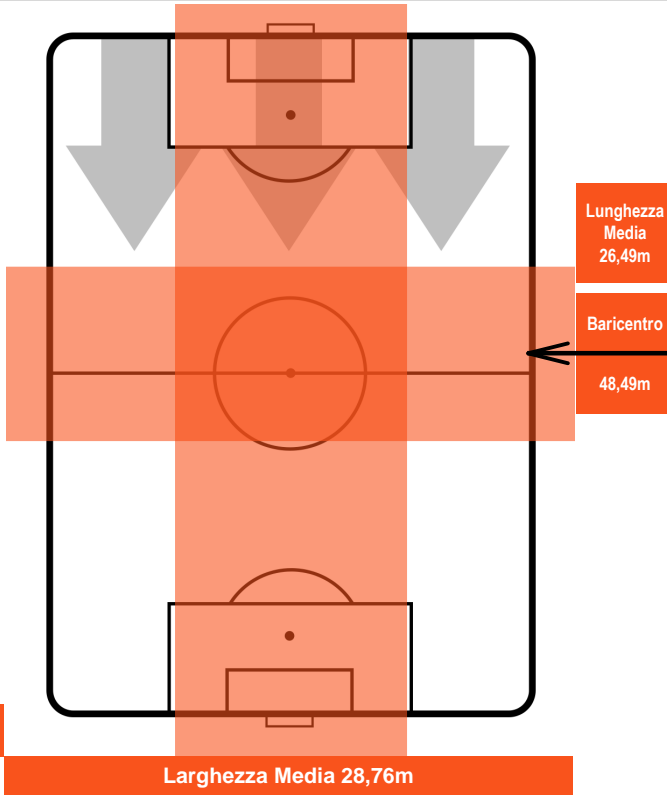

INTER INT 2 2 MIL MILAN

BARICENTRO