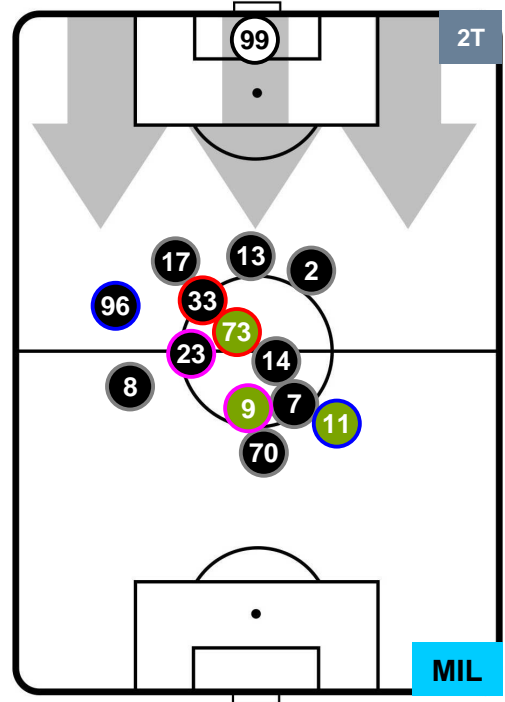

INTER  INT 2 2 MIL  MILAN

HEATMAP

INTER INT 2 MIL 2 MILAN

POSIZIONI MEDIE

Legenda:

- 1ª Sostituzione Giocatore Entrato Giocatore Uscito
- 2ª Sostituzione Giocatore Entrato Giocatore Uscito Giocatore Entrato in sostituzione di
- 3ª Sostituzione Giocatore Entrato Giocatore Uscito Giocatore Entrato in sostituzione di

INTER INT 2 MIL 2 MILAN

POSIZIONI MEDIE POSSESSO PALLA (proprio)

- Legenda:**
- 1ª Sostituzione Giocatore Entrato Giocatore Uscito
 - 2ª Sostituzione Giocatore Entrato Giocatore Uscito Giocatore Entrato in sostituzione di
 - 3ª Sostituzione Giocatore Entrato Giocatore Uscito Giocatore Entrato in sostituzione di

INTER INT 2 2 MIL MILAN

POSIZIONI MEDIE POSSESSO PALLA (avversario)

- Legenda:**
- 1ª Sostituzione Giocatore Entrato Giocatore Uscito
 - 2ª Sostituzione Giocatore Entrato Giocatore Uscito Giocatore Entrato in sostituzione di
 - 3ª Sostituzione Giocatore Entrato Giocatore Uscito Giocatore Entrato in sostituzione di