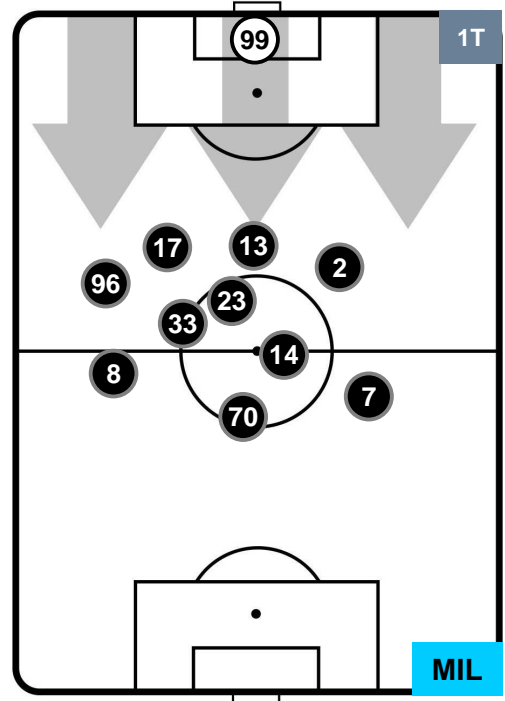

PERFORMANCE DI SQUADRA (Chilometriche-Velocistiche)

Distanza percorsa (Km)	109.914
Velocità Media (Km/h)	6.6
Jog-Run-Sprint (km 109.914)	
30.35	70.471 9.093

Distanza percorsa (Km)	106.399
Velocità Media (Km/h)	6.3
Jog-Run-Sprint (km 106.399)	
32.217	66.613 7.569

INTER  INT 2 2 MIL  MILAN

HEATMAP

INTER INT 2 MIL 2 MILAN

POSIZIONI MEDIE

Legenda:

- 1ª Sostituzione Giocatore Entrato Giocatore Uscito
- 2ª Sostituzione Giocatore Entrato Giocatore Uscito Giocatore Entrato in sostituzione di
- 3ª Sostituzione Giocatore Entrato Giocatore Uscito Giocatore Entrato in sostituzione di

INTER INT 2 MIL 2 MILAN

POSIZIONI MEDIE POSSESSO PALLA (proprio)

- Legenda:**
- 1ª Sostituzione Giocatore Entrato Giocatore Uscito
 - 2ª Sostituzione Giocatore Entrato Giocatore Uscito Giocatore Entrato in sostituzione di
 - 3ª Sostituzione Giocatore Entrato Giocatore Uscito Giocatore Entrato in sostituzione di