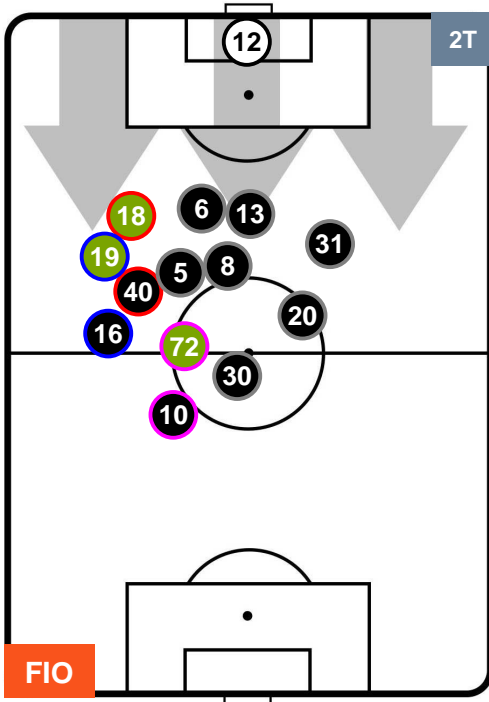

FIORENTINA

FIO 5

4 INT

INTER

POSIZIONI MEDIE POSSESSO PALLA (proprio)

- Legenda:**
- 1ª Sostituzione ● Giocatore Entrato ● Giocatore Uscito
 - 2ª Sostituzione ● Giocatore Entrato ● Giocatore Uscito ■ Giocatore Entrato in sostituzione di ●
 - 3ª Sostituzione ● Giocatore Entrato ● Giocatore Uscito ■ Giocatore Entrato in sostituzione di ●

FIORENTINA

FIO 5

4 INT

INTER

POSIZIONI MEDIE POSSESSO PALLA (avversario)

- Legenda:**
- 1ª Sostituzione ● Giocatore Entrato ● Giocatore Uscito
 - 2ª Sostituzione ● Giocatore Entrato ● Giocatore Uscito ■ Giocatore Entrato in sostituzione di ●
 - 3ª Sostituzione ● Giocatore Entrato ● Giocatore Uscito ■ Giocatore Entrato in sostituzione di ●