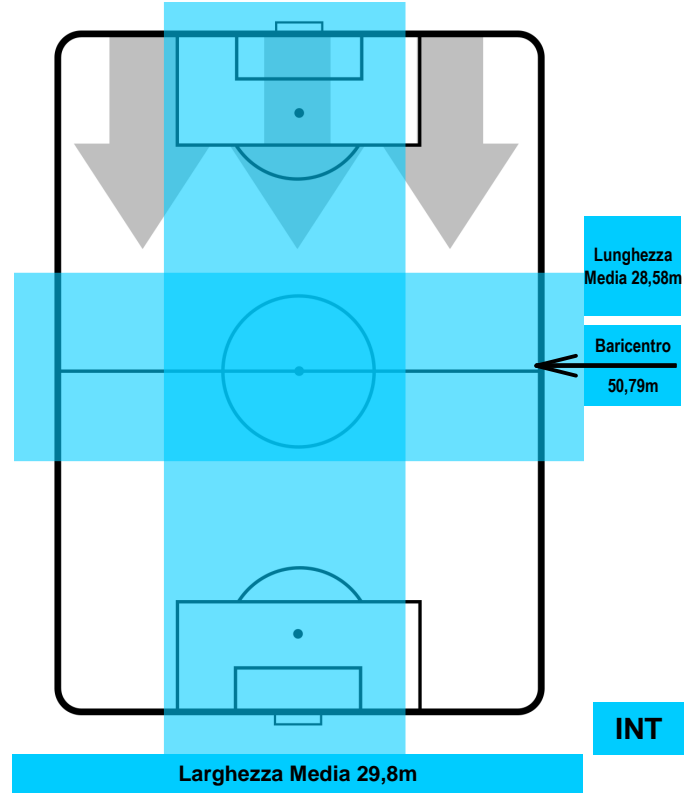

FIORENTINA

FIO 5

4 INT

INTER

BARICENTRO