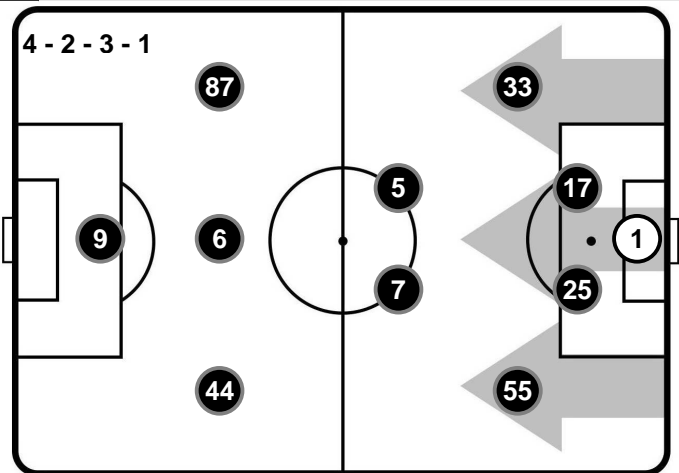

A disposizione

- 30 JUAN CARRIZO
- 2 MARCO ANDREOLLI
- 8 RODRIGO PALACIO
- 11 JONATHAN BIABIANY
- 19 EVER BANEGA
- 20 TRENT SAINSBURY
- 21 DAVIDE SANTON
- 23 EDER
- 24 JEISON MURILLO
- 77 MARCELO BROZOVIC
- 96 GABRIEL BARBOSA

Allenatore: STEFANO PIOLI

Arbitro: PAOLO VALERI
Guardalinee: FILIPPO MELI
Guardalinee: ANDREA CRISPO
Quarto Uomo: ALESSANDRO COSTANZO
Giudice di Porta: LUCA BANTI
Giudice di Porta: PIERO GIACOMELLI