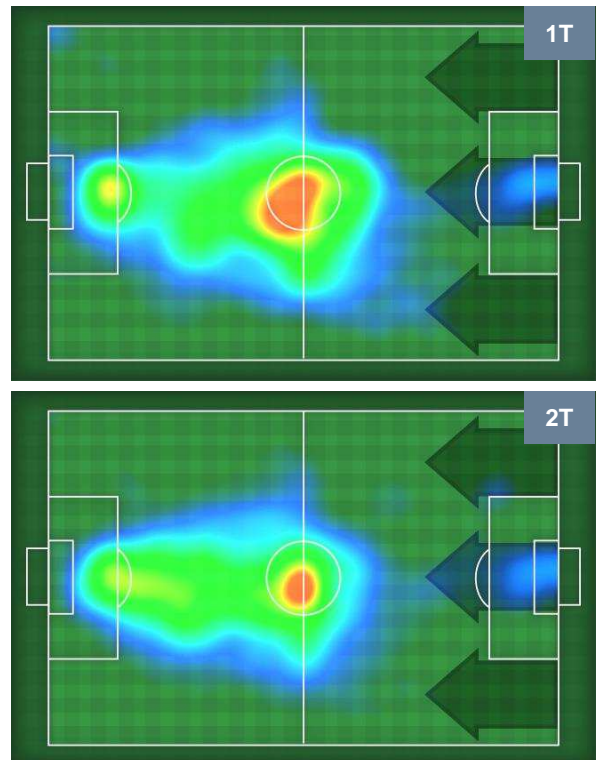

FIORENTINA

FIO 5

4 INT

INTER

MVP (Most Valuable Player)

KHOUMA BABACAR		30
FIORENTINA		FIO
Ruolo:	Attaccante	
Altezza:	1,91m	
Peso:	85 Kg	
Data Nascita:	17/03/1993	
Nazionalità:	SEN	
Jog 28% - Run 62% - Sprint 10% Km 10.197		
2.83	6.289	1.078
Statistiche		
Gol	2	
Occasioni da gol	3	
Totale tiri	3	
Tiri in porta (Gol)	2(2)	
Azioni attacco	6	
Palle recuperate	1	
Minuti giocati	95'	

MAURO ICARDI		9
INTER		INT
Ruolo:	Attaccante	
Altezza:	1,81m	
Peso:	75 Kg	
Data Nascita:	19/02/1993	
Nazionalità:	ARG	
Jog 28% - Run 62% - Sprint 10% Km 10.149		
2.839	6.319	0.991
Statistiche		
Gol	3	
Occasioni da gol	3	
Totale tiri	3	
Tiri in porta (Gol)	3(3)	
Azioni attacco	4	
Palle recuperate	2	
Falli subiti	2	
Minuti giocati	95'	

HeatMap