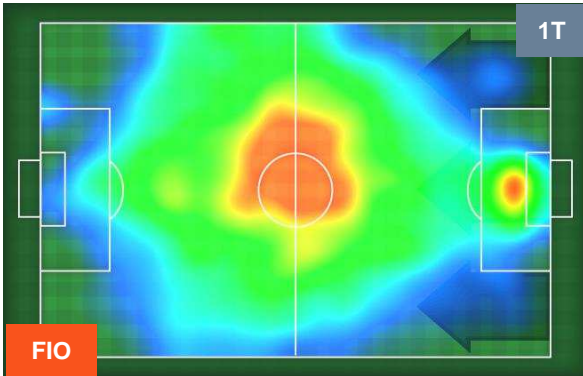

FIORENTINA

FIO 5

4 INT

INTER

HEATMAP

FIORENTINA

FIO 5

4 INT

INTER

POSIZIONI MEDIE

- Legenda:**
- 1ª Sostituzione ● Giocatore Entrato ● Giocatore Uscito
 - 2ª Sostituzione ● Giocatore Entrato ● Giocatore Uscito ■ Giocatore Entrato in sostituzione di ●
 - 3ª Sostituzione ● Giocatore Entrato ● Giocatore Uscito ■ Giocatore Entrato in sostituzione di ●