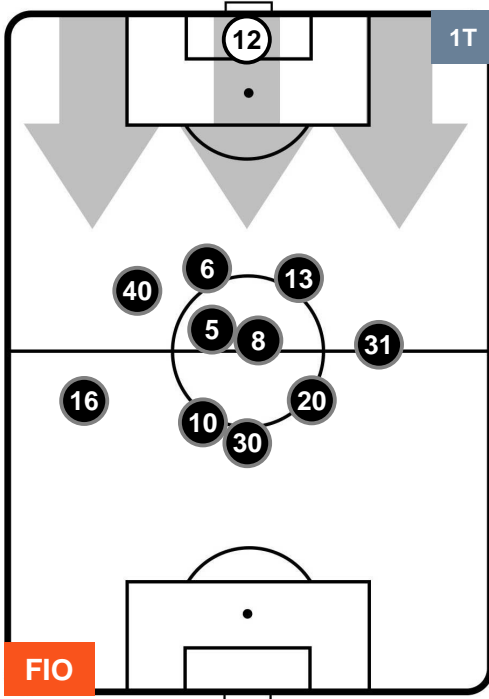

FIORENTINA

FIO 5

4 INT

INTER

HEATMAP

FIORENTINA

FIO 5

4 INT

INTER

POSIZIONI MEDIE

- Legenda:**
- 1ª Sostituzione ● Giocatore Entrato ● Giocatore Uscito
 - 2ª Sostituzione ● Giocatore Entrato ● Giocatore Uscito ■ Giocatore Entrato in sostituzione di ●
 - 3ª Sostituzione ● Giocatore Entrato ● Giocatore Uscito ■ Giocatore Entrato in sostituzione di ●