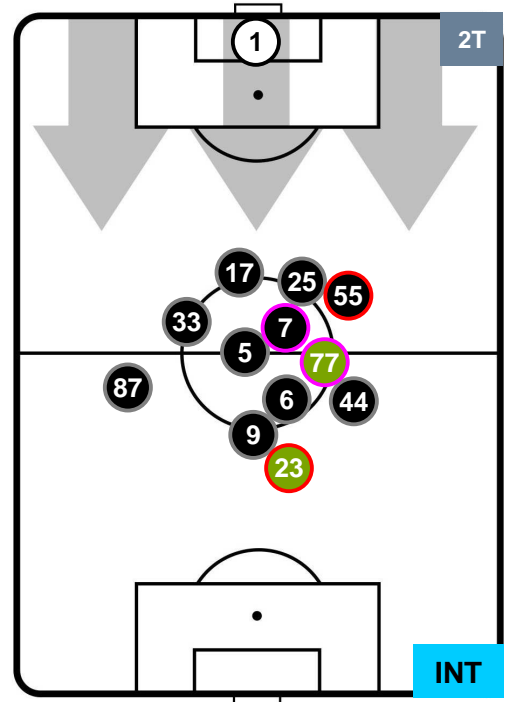

FIORENTINA

FIO 5

4 INT

INTER

HEATMAP

FIORENTINA

FIO 5

4 INT

INTER

POSIZIONI MEDIE

- Legenda:**
- 1ª Sostituzione ● Giocatore Entrato ● Giocatore Uscito
 - 2ª Sostituzione ● Giocatore Entrato ● Giocatore Uscito ■ Giocatore Entrato in sostituzione di ●
 - 3ª Sostituzione ● Giocatore Entrato ● Giocatore Uscito ■ Giocatore Entrato in sostituzione di ●