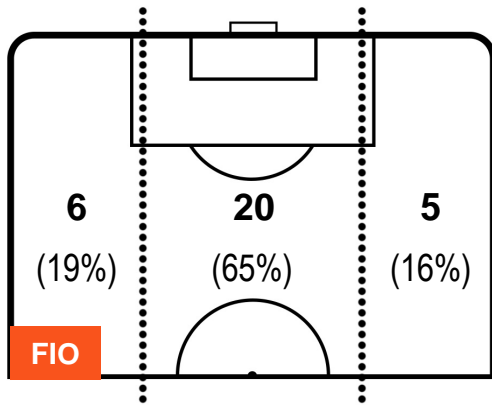

FIORENTINA

FIO 5

4 INT

INTER

BARICENTRO

BILANCIAMENTO OFFENSIVO

FIorentina

FIO **5**

4 **INT**

INTER

ZONE DI TIRO

5	Gol	4
9	In porta	6
2	Fuori Porta	3

CROSS IN GIOCO

PALLE RECUPERATE

FIORENTINA

FIO 5