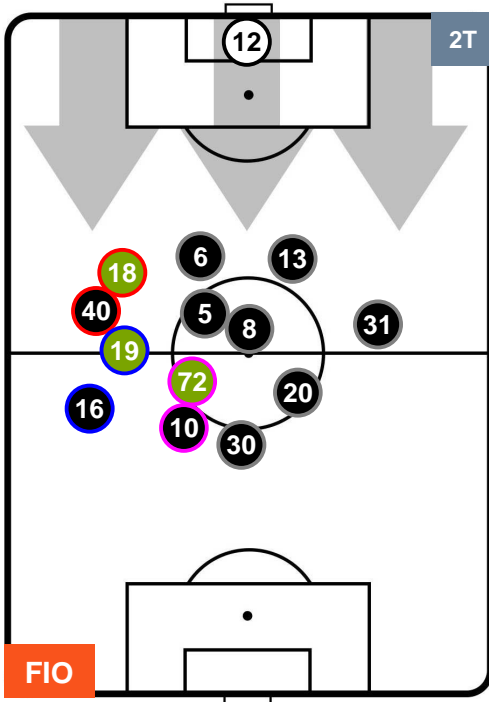

INTER

POSIZIONI MEDIE

- Legenda:**
- 1ª Sostituzione ● Giocatore Entrato ● Giocatore Uscito
 - 2ª Sostituzione ● Giocatore Entrato ● Giocatore Uscito ■ Giocatore Entrato in sostituzione di ●
 - 3ª Sostituzione ● Giocatore Entrato ● Giocatore Uscito ■ Giocatore Entrato in sostituzione di ●

FIORENTINA

FIO 5

4 INT

INTER

POSIZIONI MEDIE POSSESSO PALLA (proprio)

- Legenda:**
- 1ª Sostituzione ● Giocatore Entrato ● Giocatore Uscito
 - 2ª Sostituzione ● Giocatore Entrato ● Giocatore Uscito ■ Giocatore Entrato in sostituzione di ●
 - 3ª Sostituzione ● Giocatore Entrato ● Giocatore Uscito ■ Giocatore Entrato in sostituzione di ●

FIORENTINA

FIO 5

4 INT

INTER

POSIZIONI MEDIE POSSESSO PALLA (avversario)

- Legenda:**
- 1ª Sostituzione ● Giocatore Entrato ● Giocatore Uscito
 - 2ª Sostituzione ● Giocatore Entrato ● Giocatore Uscito ■ Giocatore Entrato in sostituzione di ●
 - 3ª Sostituzione ● Giocatore Entrato ● Giocatore Uscito ■ Giocatore Entrato in sostituzione di ●