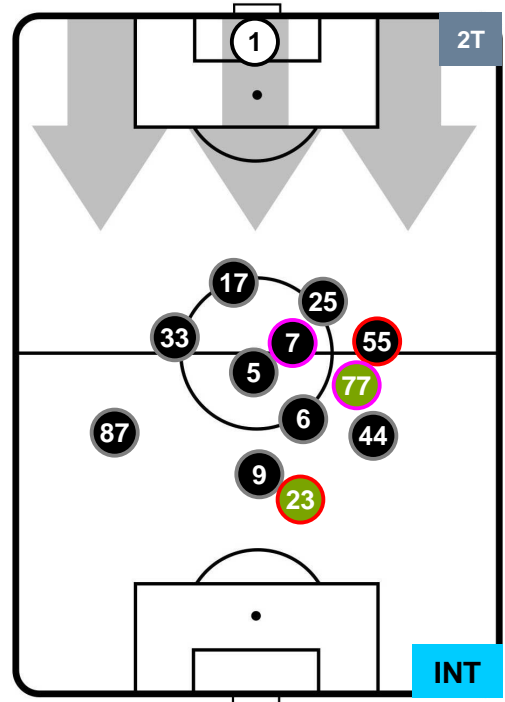

INTER

POSIZIONI MEDIE

- Legenda:**
- 1ª Sostituzione ● Giocatore Entrato ● Giocatore Uscito
 - 2ª Sostituzione ● Giocatore Entrato ● Giocatore Uscito ■ Giocatore Entrato in sostituzione di ●
 - 3ª Sostituzione ● Giocatore Entrato ● Giocatore Uscito ■ Giocatore Entrato in sostituzione di ●

FIORENTINA

FIO 5

4 INT

INTER

POSIZIONI MEDIE POSSESSO PALLA (proprio)

- Legenda:**
- 1ª Sostituzione ● Giocatore Entrato ● Giocatore Uscito
 - 2ª Sostituzione ● Giocatore Entrato ● Giocatore Uscito ■ Giocatore Entrato in sostituzione di ●
 - 3ª Sostituzione ● Giocatore Entrato ● Giocatore Uscito ■ Giocatore Entrato in sostituzione di ●

FIORENTINA

FIO 5

4 INT

INTER

POSIZIONI MEDIE POSSESSO PALLA (avversario)

- Legenda:**
- 1ª Sostituzione ● Giocatore Entrato ● Giocatore Uscito
 - 2ª Sostituzione ● Giocatore Entrato ● Giocatore Uscito ■ Giocatore Entrato in sostituzione di ●
 - 3ª Sostituzione ● Giocatore Entrato ● Giocatore Uscito ■ Giocatore Entrato in sostituzione di ●