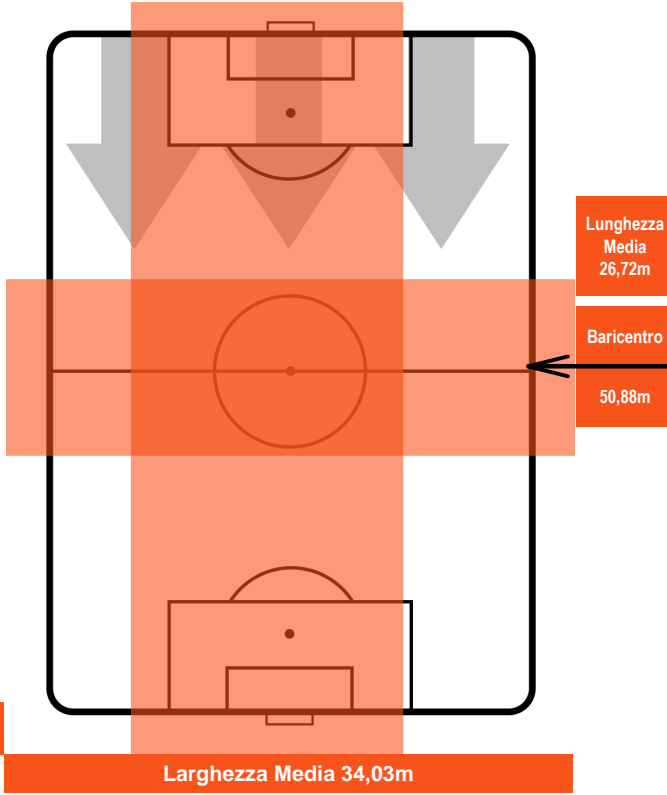

FIORENTINA

FIO 5

4 INT

INTER

POSIZIONI MEDIE POSSESSO PALLA (avversario)

- Legenda:**
- 1ª Sostituzione ● Giocatore Entrato ● Giocatore Uscito
 - 2ª Sostituzione ● Giocatore Entrato ● Giocatore Uscito ■ Giocatore Entrato in sostituzione di ●
 - 3ª Sostituzione ● Giocatore Entrato ● Giocatore Uscito ■ Giocatore Entrato in sostituzione di ●

FIORENTINA

FIO 5

4 INT

INTER

BARICENTRO

BILANCIAMENTO OFFENSIVO

FIorentina

FIO **5**

4 **INT**

INTER

ZONE DI TIRO

5	Gol	4
9	In porta	6
2	Fuori Porta	3

CROSS IN GIOCO

PALLE RECUPERATE

FIORENTINA

FIO 5