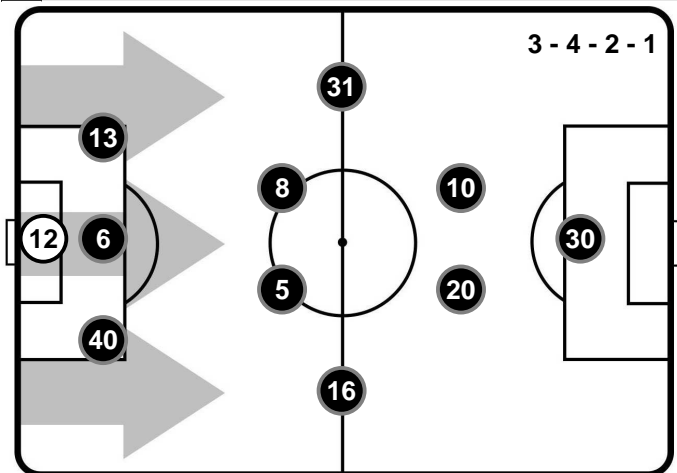

FIORENTINA

FIO 5

4 INT

INTER

FORMAZIONI

FIORENTINA

- 12 CIPRIAN TATARUSANU (P)
- 40 NENAD TOMOVIC
- 6 CARLOS SANCHEZ
- 13 DAVIDE ASTORI
- 16 CRISTIAN TELLO
- 5 MILAN BADELJ
- 8 MATIAS VECINO
- 31 HRVOJE MILIC
- 20 BORJA VALERO
- 10 FEDERICO BERNARDESCHI
- 30 KHOUMA BABACAR