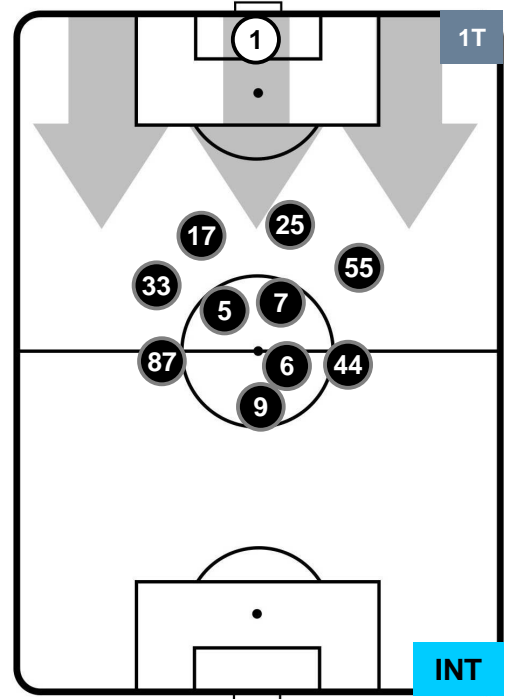

FIORENTINA

FIO 5

4 INT

INTER

HEATMAP

FIORENTINA

FIO 5

4 INT

INTER

POSIZIONI MEDIE

- Legenda:**
- 1ª Sostituzione ● Giocatore Entrato ● Giocatore Uscito
 - 2ª Sostituzione ● Giocatore Entrato ● Giocatore Uscito ■ Giocatore Entrato in sostituzione di ●
 - 3ª Sostituzione ● Giocatore Entrato ● Giocatore Uscito ■ Giocatore Entrato in sostituzione di ●