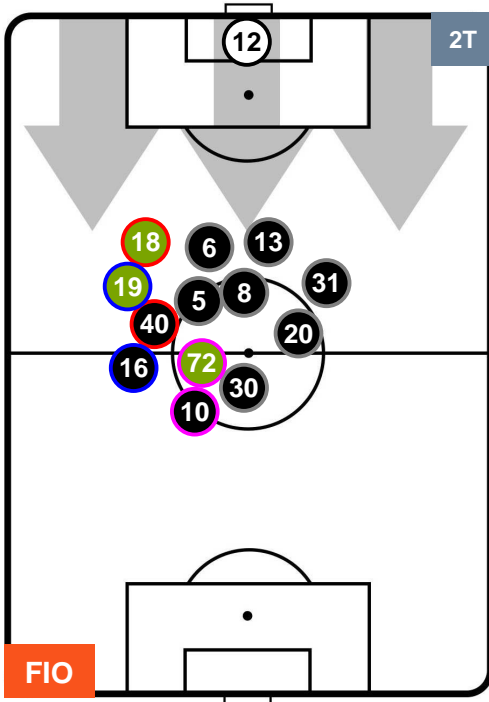

FIORENTINA

FIO 5

4 INT

INTER

HEATMAP

FIORENTINA

FIO 5

4 INT

INTER

POSIZIONI MEDIE

- Legenda:**
- 1ª Sostituzione ● Giocatore Entrato ● Giocatore Uscito
 - 2ª Sostituzione ● Giocatore Entrato ● Giocatore Uscito ■ Giocatore Entrato in sostituzione di ●
 - 3ª Sostituzione ● Giocatore Entrato ● Giocatore Uscito ■ Giocatore Entrato in sostituzione di ●