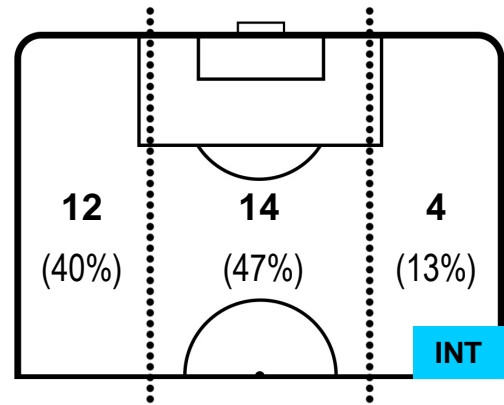

FIORENTINA

FIO 5

4 INT

INTER

BARICENTRO

BILANCIAMENTO OFFENSIVO

FIorentina

FIO **5**

4 **INT**

INTER

ZONE DI TIRO

5	Gol	4
9	In porta	6
2	Fuori Porta	3

CROSS IN GIOCO

PALLE RECUPERATE

FIORENTINA

FIO 5