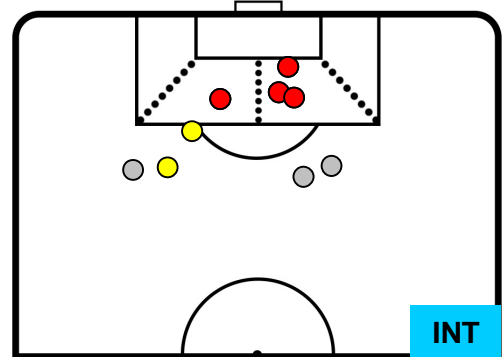

4 **INT**

INTER

ZONE DI TIRO

5	Gol	4
9	In porta	6
2	Fuori Porta	3

CROSS IN GIOCO

PALLE RECUPERATE

FIORENTINA

FIO 5

4 INT

INTER

MVP (Most Valuable Player)

KHOUMA BABACAR		30
FIORENTINA		FIO
Ruolo:	Attaccante	
Altezza:	1,91m	
Peso:	85 Kg	
Data Nascita:	17/03/1993	
Nazionalità:	SEN	
Jog 28% - Run 62% - Sprint 10% Km 10.197		
2.83	6.289	1.078
Statistiche		
Gol	2	
Occasioni da gol	3	
Totale tiri	3	
Tiri in porta (Gol)	2(2)	
Azioni attacco	6	
Palle recuperate	1	
Minuti giocati	95'	