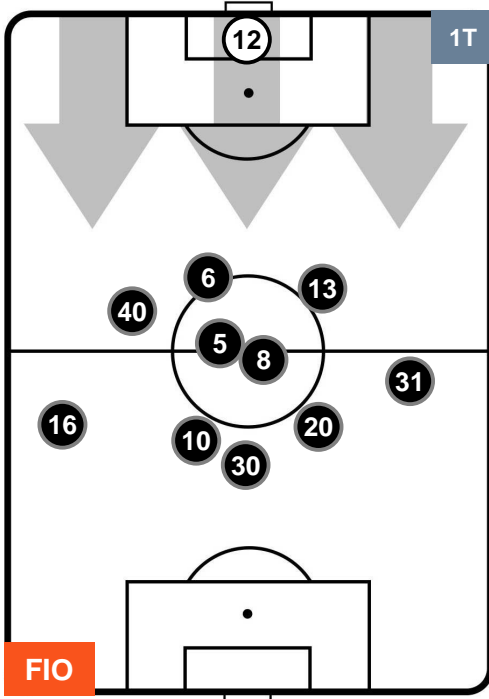

INTER

POSIZIONI MEDIE

- Legenda:**
- 1ª Sostituzione ● Giocatore Entrato ● Giocatore Uscito
 - 2ª Sostituzione ● Giocatore Entrato ● Giocatore Uscito ■ Giocatore Entrato in sostituzione di ●
 - 3ª Sostituzione ● Giocatore Entrato ● Giocatore Uscito ■ Giocatore Entrato in sostituzione di ●

FIORENTINA

FIO 5

4 INT

INTER

POSIZIONI MEDIE POSSESSO PALLA (proprio)

- Legenda:**
- 1ª Sostituzione ● Giocatore Entrato ● Giocatore Uscito
 - 2ª Sostituzione ● Giocatore Entrato ● Giocatore Uscito ■ Giocatore Entrato in sostituzione di ●
 - 3ª Sostituzione ● Giocatore Entrato ● Giocatore Uscito ■ Giocatore Entrato in sostituzione di ●

FIORENTINA

FIO 5

4 INT

INTER

POSIZIONI MEDIE POSSESSO PALLA (avversario)

- Legenda:**
- 1ª Sostituzione ● Giocatore Entrato ● Giocatore Uscito
 - 2ª Sostituzione ● Giocatore Entrato ● Giocatore Uscito ■ Giocatore Entrato in sostituzione di ●
 - 3ª Sostituzione ● Giocatore Entrato ● Giocatore Uscito ■ Giocatore Entrato in sostituzione di ●