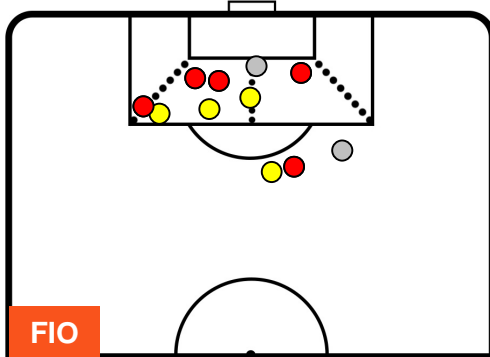

FIORENTINA

FIO 5

4 INT

INTER

POSIZIONI MEDIE POSSESSO PALLA (avversario)

- Legenda:**
- 1ª Sostituzione ● Giocatore Entrato ● Giocatore Uscito
 - 2ª Sostituzione ● Giocatore Entrato ● Giocatore Uscito ■ Giocatore Entrato in sostituzione di ●
 - 3ª Sostituzione ● Giocatore Entrato ● Giocatore Uscito ■ Giocatore Entrato in sostituzione di ●

FIORENTINA

FIO 5

4 INT

INTER

BARICENTRO

BILANCIAMENTO OFFENSIVO

FIorentina

FIO **5**

4 **INT**

INTER

ZONE DI TIRO

5	Gol	4
9	In porta	6
2	Fuori Porta	3

CROSS IN GIOCO

PALLE RECUPERATE

FIORENTINA

FIO 5