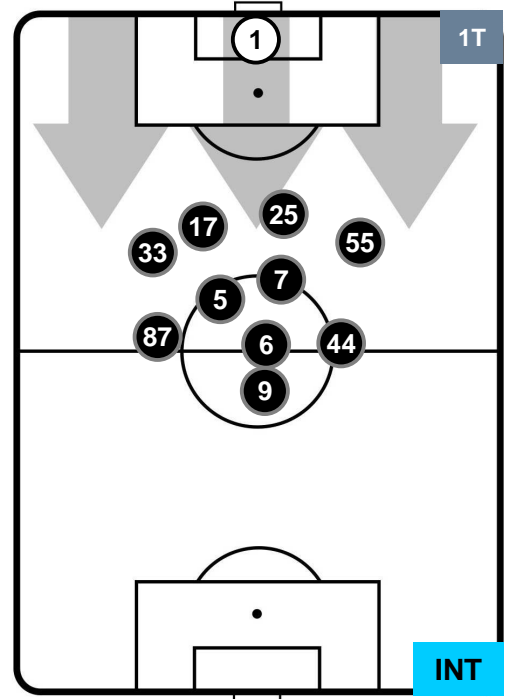

INTER

POSIZIONI MEDIE

- Legenda:**
- 1ª Sostituzione ● Giocatore Entrato ● Giocatore Uscito
 - 2ª Sostituzione ● Giocatore Entrato ● Giocatore Uscito ■ Giocatore Entrato in sostituzione di ●
 - 3ª Sostituzione ● Giocatore Entrato ● Giocatore Uscito ■ Giocatore Entrato in sostituzione di ●

FIORENTINA

FIO 5

4 INT

INTER

POSIZIONI MEDIE POSSESSO PALLA (proprio)

- Legenda:**
- 1ª Sostituzione ● Giocatore Entrato ● Giocatore Uscito
 - 2ª Sostituzione ● Giocatore Entrato ● Giocatore Uscito ■ Giocatore Entrato in sostituzione di ●
 - 3ª Sostituzione ● Giocatore Entrato ● Giocatore Uscito ■ Giocatore Entrato in sostituzione di ●

FIORENTINA

FIO 5

4 INT

INTER

POSIZIONI MEDIE POSSESSO PALLA (avversario)

- Legenda:**
- 1ª Sostituzione ● Giocatore Entrato ● Giocatore Uscito
 - 2ª Sostituzione ● Giocatore Entrato ● Giocatore Uscito ■ Giocatore Entrato in sostituzione di ●
 - 3ª Sostituzione ● Giocatore Entrato ● Giocatore Uscito ■ Giocatore Entrato in sostituzione di ●