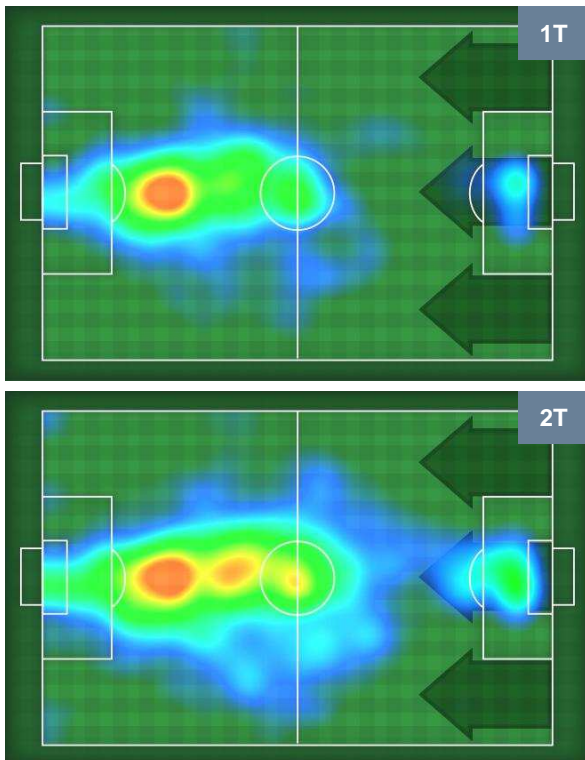

FIORENTINA

FIO 5

4 INT

INTER

MVP (Most Valuable Player)

KHOUMA BABACAR		30
FIORENTINA		FIO
Ruolo:	Attaccante	
Altezza:	1,91m	
Peso:	85 Kg	
Data Nascita:	17/03/1993	
Nazionalità:	SEN	
Jog 28% - Run 62% - Sprint 10% Km 10.197		
2.83	6.289	1.078
Statistiche		
Gol	2	
Occasioni da gol	3	
Totale tiri	3	
Tiri in porta (Gol)	2(2)	
Azioni attacco	6	
Palle recuperate	1	
Minuti giocati	95'	

MAURO ICARDI		9
INTER		INT
Ruolo:	Attaccante	
Altezza:	1,81m	
Peso:	75 Kg	
Data Nascita:	19/02/1993	
Nazionalità:	ARG	
Jog 28% - Run 62% - Sprint 10% Km 10.149		
2.839	6.319	0.991
Statistiche		
Gol	3	
Occasioni da gol	3	
Totale tiri	3	
Tiri in porta (Gol)	3(3)	
Azioni attacco	4	
Palle recuperate	2	
Falli subiti	2	
Minuti giocati	95'	

HeatMap