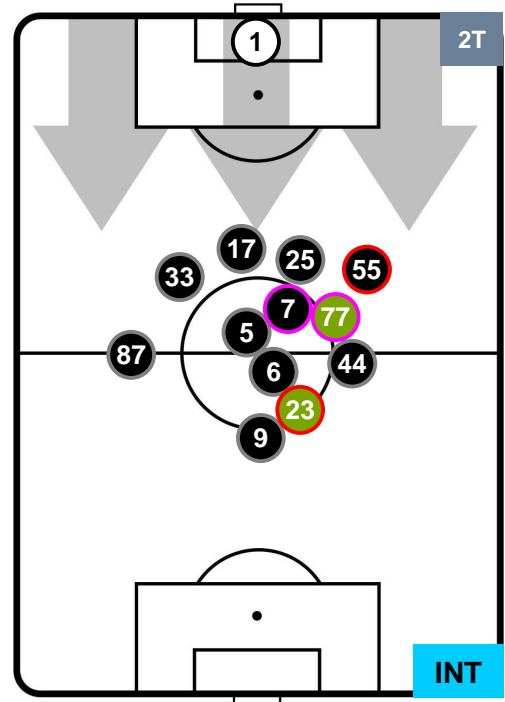

INTER

POSIZIONI MEDIE

- Legenda:**
- 1ª Sostituzione ● Giocatore Entrato ● Giocatore Uscito
 - 2ª Sostituzione ● Giocatore Entrato ● Giocatore Uscito ■ Giocatore Entrato in sostituzione di ●
 - 3ª Sostituzione ● Giocatore Entrato ● Giocatore Uscito ■ Giocatore Entrato in sostituzione di ●

FIORENTINA

FIO 5

4 INT

INTER

POSIZIONI MEDIE POSSESSO PALLA (proprio)

- Legenda:**
- 1ª Sostituzione ● Giocatore Entrato ● Giocatore Uscito
 - 2ª Sostituzione ● Giocatore Entrato ● Giocatore Uscito ■ Giocatore Entrato in sostituzione di ●
 - 3ª Sostituzione ● Giocatore Entrato ● Giocatore Uscito ■ Giocatore Entrato in sostituzione di ●

FIORENTINA

FIO 5

4 INT

INTER

POSIZIONI MEDIE POSSESSO PALLA (avversario)

- Legenda:**
- 1ª Sostituzione ● Giocatore Entrato ● Giocatore Uscito
 - 2ª Sostituzione ● Giocatore Entrato ● Giocatore Uscito ■ Giocatore Entrato in sostituzione di ●
 - 3ª Sostituzione ● Giocatore Entrato ● Giocatore Uscito ■ Giocatore Entrato in sostituzione di ●