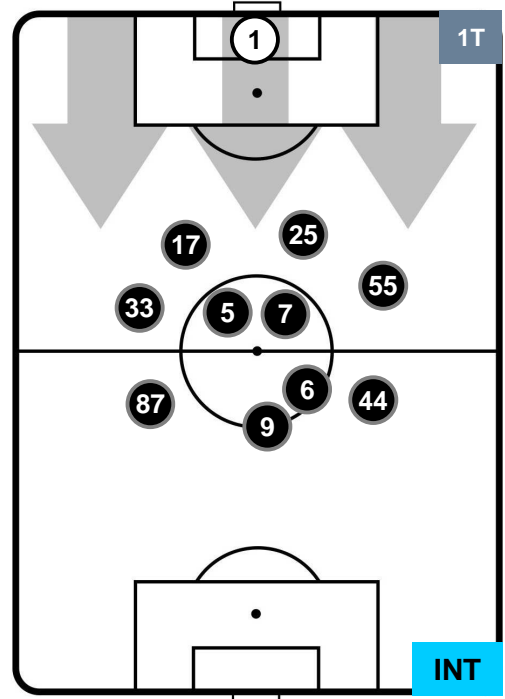

INTER

POSIZIONI MEDIE

- Legenda:**
- 1ª Sostituzione ● Giocatore Entrato ● Giocatore Uscito
 - 2ª Sostituzione ● Giocatore Entrato ● Giocatore Uscito ■ Giocatore Entrato in sostituzione di ●
 - 3ª Sostituzione ● Giocatore Entrato ● Giocatore Uscito ■ Giocatore Entrato in sostituzione di ●

FIORENTINA

FIO 5

4 INT

INTER

POSIZIONI MEDIE POSSESSO PALLA (proprio)

- Legenda:**
- 1ª Sostituzione ● Giocatore Entrato ● Giocatore Uscito
 - 2ª Sostituzione ● Giocatore Entrato ● Giocatore Uscito ■ Giocatore Entrato in sostituzione di ●
 - 3ª Sostituzione ● Giocatore Entrato ● Giocatore Uscito ■ Giocatore Entrato in sostituzione di ●

FIORENTINA

FIO 5

4 INT

INTER

POSIZIONI MEDIE POSSESSO PALLA (avversario)

- Legenda:**
- 1ª Sostituzione ● Giocatore Entrato ● Giocatore Uscito
 - 2ª Sostituzione ● Giocatore Entrato ● Giocatore Uscito ■ Giocatore Entrato in sostituzione di ●
 - 3ª Sostituzione ● Giocatore Entrato ● Giocatore Uscito ■ Giocatore Entrato in sostituzione di ●