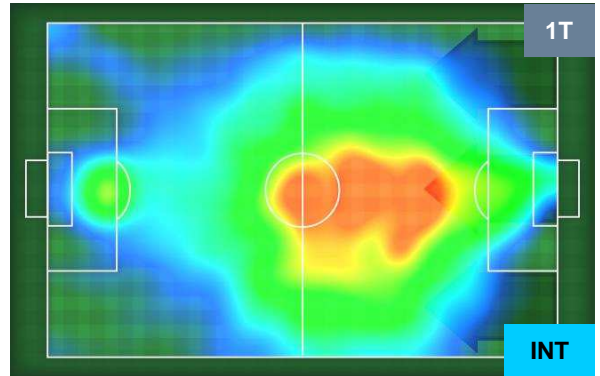

FIORENTINA

FIO 5

4 INT

INTER

HEATMAP

FIORENTINA

FIO 5

4 INT

INTER

POSIZIONI MEDIE

- Legenda:**
- 1ª Sostituzione ● Giocatore Entrato ● Giocatore Uscito
 - 2ª Sostituzione ● Giocatore Entrato ● Giocatore Uscito ■ Giocatore Entrato in sostituzione di ●
 - 3ª Sostituzione ● Giocatore Entrato ● Giocatore Uscito ■ Giocatore Entrato in sostituzione di ●