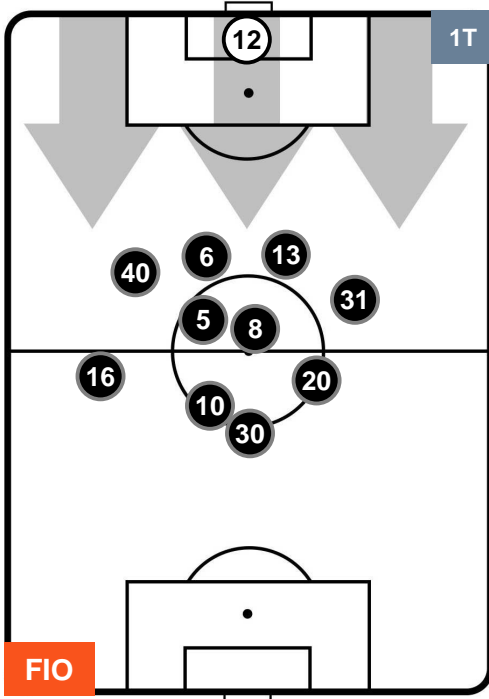

INTER

POSIZIONI MEDIE

- Legenda:**
- 1ª Sostituzione ● Giocatore Entrato ● Giocatore Uscito
 - 2ª Sostituzione ● Giocatore Entrato ● Giocatore Uscito ■ Giocatore Entrato in sostituzione di ●
 - 3ª Sostituzione ● Giocatore Entrato ● Giocatore Uscito ■ Giocatore Entrato in sostituzione di ●

FIORENTINA

FIO 5

4 INT

INTER

POSIZIONI MEDIE POSSESSO PALLA (proprio)

- Legenda:**
- 1ª Sostituzione ● Giocatore Entrato ● Giocatore Uscito
 - 2ª Sostituzione ● Giocatore Entrato ● Giocatore Uscito ■ Giocatore Entrato in sostituzione di ●
 - 3ª Sostituzione ● Giocatore Entrato ● Giocatore Uscito ■ Giocatore Entrato in sostituzione di ●

FIORENTINA

FIO 5

4 INT

INTER

POSIZIONI MEDIE POSSESSO PALLA (avversario)

- Legenda:**
- 1ª Sostituzione ● Giocatore Entrato ● Giocatore Uscito
 - 2ª Sostituzione ● Giocatore Entrato ● Giocatore Uscito ■ Giocatore Entrato in sostituzione di ●
 - 3ª Sostituzione ● Giocatore Entrato ● Giocatore Uscito ■ Giocatore Entrato in sostituzione di ●