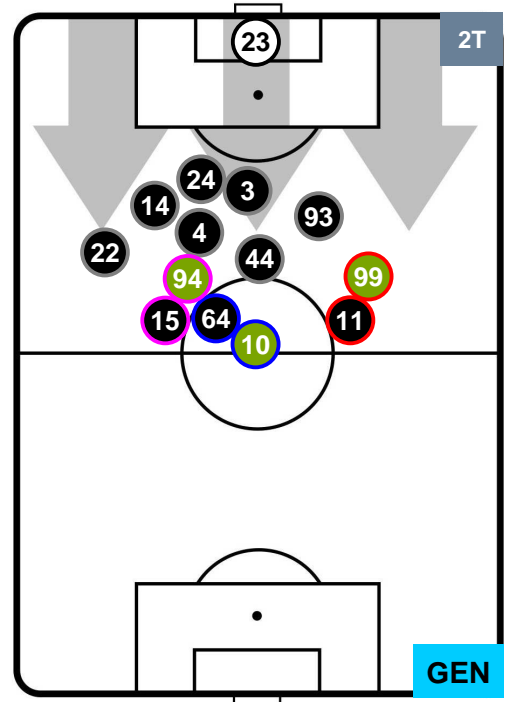

ROMA ROM 3 2 GEN GENOVA

POSIZIONI MEDIE POSSESSO PALLA (proprio)

- Legenda:**
- 1ª Sostituzione ● Giocatore Entrato ● Giocatore Uscito
 - 2ª Sostituzione ● Giocatore Entrato ● Giocatore Uscito ■ Giocatore Entrato in sostituzione di ●
 - 3ª Sostituzione ● Giocatore Entrato ● Giocatore Uscito ■ Giocatore Entrato in sostituzione di ●

ROMA

ROM 3

2 GEN

GENOA

POSIZIONI MEDIE POSSESSO PALLA (avversario)

- Legenda:**
- 1ª Sostituzione ● Giocatore Entrato ● Giocatore Uscito
 - 2ª Sostituzione ● Giocatore Entrato ● Giocatore Uscito ■ Giocatore Entrato in sostituzione di ●
 - 3ª Sostituzione ● Giocatore Entrato ● Giocatore Uscito ■ Giocatore Entrato in sostituzione di ●

ROMA **ROM 3** **2** **GEN** GENOA

BARICENTRO

BILANCIAMENTO OFFENSIVO

ROMA **ROM 3** **2** **GEN** **GENOA**

ZONE DI TIRO

3	Gol	2
10	In porta	4
7	Fuori Porta	9

CROSS IN GIOCO

PALLE RECUPERATE