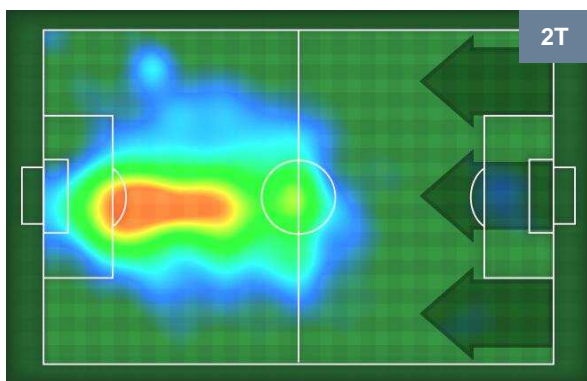

ROMA

ROM 3

2 GEN

GENOA

MVP (Most Valuable Player)

EDIN DZEKO		9
ROMA		ROM
Ruolo:	Attaccante	
Altezza:	1,93m	
Peso:	80 Kg	
Data Nascita:	17/03/1986	
Nazionalità:	BIH	
Jog 34% - Run 59% - Sprint 7%		Km 9.258
3.17	5.433	0.655
Statistiche		
Gol	1	
Occasioni da gol	6	
Totale tiri	7	
Tiri in porta (Gol)	5(1)	
Assist	3	
Azioni attacco	12	
Palle recuperate	1	
Falli subiti	4	
Minuti giocati	98'	
HeatMap		

PIETRO PELLEGRINI		64
GENOA		GEN
Ruolo:	Attaccante	
Altezza:	1,96m	
Peso:	78 Kg	
Data Nascita:	17/03/2001	
Nazionalità:	ITA	
Jog 25% - Run 64% - Sprint 11%		Km 8.483
2.124	5.424	0.935
Statistiche		
Gol	1	
Occasioni da gol	1	
Totale tiri	2	
Tiri in porta (Gol)	1(1)	
Assist	1	
Azioni attacco	3	
Palle recuperate	3	
Falli subiti	1	
Minuti giocati	71'	
HeatMap