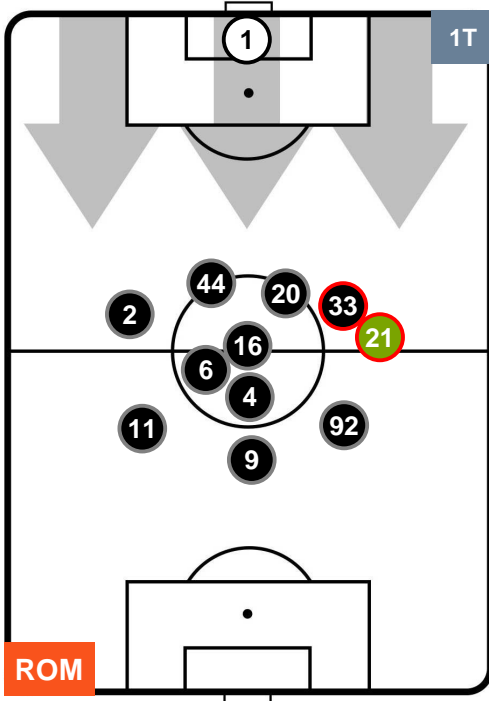

Jog-Run-Sprint (km 103.883)

28.967	66.207	8.709
--------	--------	-------

ROMA **ROM 3** **2** **GEN** GENOA

HEATMAP

ROMA ROM 3 2 GEN GENOVA

POSIZIONI MEDIE

- Legenda:**
- 1ª Sostituzione ● Giocatore Entrato ● Giocatore Uscito
 - 2ª Sostituzione ● Giocatore Entrato ● Giocatore Uscito ■ Giocatore Entrato in sostituzione di ●
 - 3ª Sostituzione ● Giocatore Entrato ● Giocatore Uscito ■ Giocatore Entrato in sostituzione di ●

ROMA ROM 3 2 GEN GENOVA

POSIZIONI MEDIE POSSESSO PALLA (proprio)

- Legenda:**
- 1ª Sostituzione ● Giocatore Entrato ● Giocatore Uscito
 - 2ª Sostituzione ● Giocatore Entrato ● Giocatore Uscito ■ Giocatore Entrato in sostituzione di ●
 - 3ª Sostituzione ● Giocatore Entrato ● Giocatore Uscito ■ Giocatore Entrato in sostituzione di ●