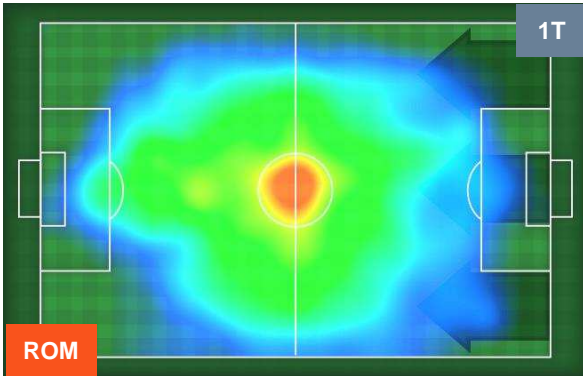

Jog-Run-Sprint (km 103.883)

28.967	66.207	8.709
--------	--------	-------

ROMA **ROM 3** **2** **GEN** GENOA

HEATMAP

ROMA ROM 3 2 GEN GENOVA

POSIZIONI MEDIE

- Legenda:**
- 1ª Sostituzione ● Giocatore Entrato ● Giocatore Uscito
 - 2ª Sostituzione ● Giocatore Entrato ● Giocatore Uscito ■ Giocatore Entrato in sostituzione di ●
 - 3ª Sostituzione ● Giocatore Entrato ● Giocatore Uscito ■ Giocatore Entrato in sostituzione di ●