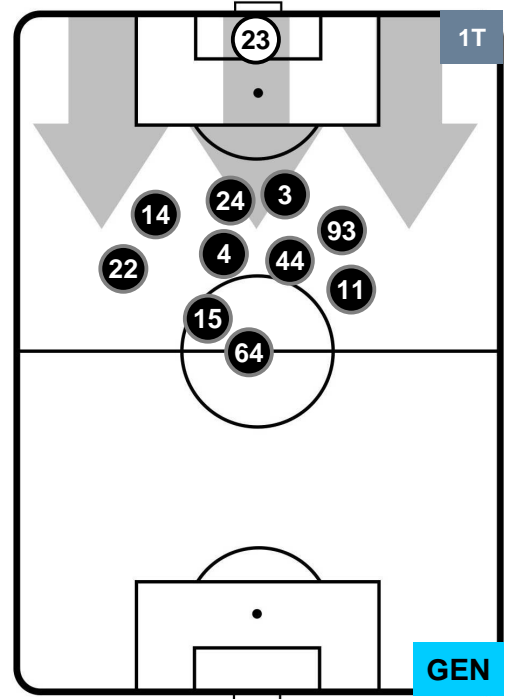

ROMA ROM 3 2 GEN GENOVA

POSIZIONI MEDIE POSSESSO PALLA (proprio)

- Legenda:**
- 1ª Sostituzione ● Giocatore Entrato ● Giocatore Uscito
 - 2ª Sostituzione ● Giocatore Entrato ● Giocatore Uscito ■ Giocatore Entrato in sostituzione di ●
 - 3ª Sostituzione ● Giocatore Entrato ● Giocatore Uscito ■ Giocatore Entrato in sostituzione di ●

ROMA

ROM 3

2 GEN

GENOA

POSIZIONI MEDIE POSSESSO PALLA (avversario)

- Legenda:**
- 1ª Sostituzione ● Giocatore Entrato ● Giocatore Uscito
 - 2ª Sostituzione ● Giocatore Entrato ● Giocatore Uscito ■ Giocatore Entrato in sostituzione di ●
 - 3ª Sostituzione ● Giocatore Entrato ● Giocatore Uscito ■ Giocatore Entrato in sostituzione di ●

ROMA **ROM 3** **2** **GEN** GENOA

BARICENTRO

BILANCIAMENTO OFFENSIVO

ROMA **ROM 3** **2** **GEN** **GENOA**

ZONE DI TIRO

3	Gol	2
10	In porta	4
7	Fuori Porta	9

CROSS IN GIOCO

PALLE RECUPERATE