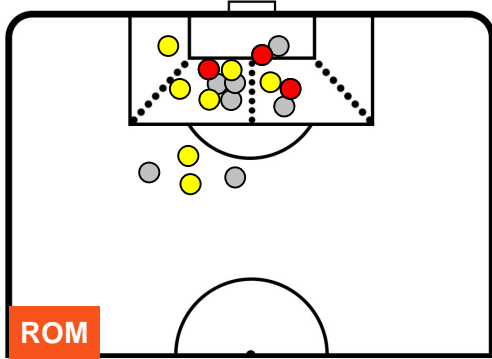

ROMA

ROM 3

2 GEN

GENOA

POSIZIONI MEDIE POSSESSO PALLA (avversario)

- Legenda:**
- 1ª Sostituzione ● Giocatore Entrato ● Giocatore Uscito
 - 2ª Sostituzione ● Giocatore Entrato ● Giocatore Uscito ■ Giocatore Entrato in sostituzione di ●
 - 3ª Sostituzione ● Giocatore Entrato ● Giocatore Uscito ■ Giocatore Entrato in sostituzione di ●

ROMA **ROM 3** **2** **GEN** GENOA

BARICENTRO

BILANCIAMENTO OFFENSIVO

ROMA **ROM 3** **2** **GEN** **GENOA**

ZONE DI TIRO

3	Gol	2
10	In porta	4
7	Fuori Porta	9

CROSS IN GIOCO

PALLE RECUPERATE

ROMA

ROM 3

2 GEN

GENOA

MVP (Most Valuable Player)

EDIN DZEKO		9
ROMA		ROM
Ruolo:	Attaccante	
Altezza:	1,93m	
Peso:	80 Kg	
Data Nascita:	17/03/1986	
Nazionalità:	BIH	
Jog 34% - Run 59% - Sprint 7%		Km 9.258
3.17	5.433	0.655
Statistiche		
Gol	1	
Occasioni da gol	6	
Totale tiri	7	
Tiri in porta (Gol)	5(1)	
Assist	3	
Azioni attacco	12	
Palle recuperate	1	
Falli subiti	4	
Minuti giocati	98'	
HeatMap		