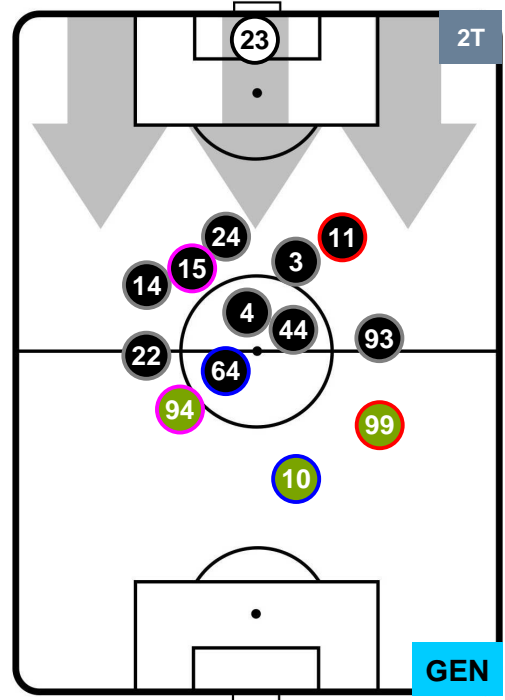

Jog-Run-Sprint (km 103.883)

28.967	66.207	8.709
--------	--------	-------

ROMA **ROM 3** **2** **GEN** GENOA

HEATMAP

ROMA ROM 3 2 GEN GENOVA

POSIZIONI MEDIE

- Legenda:**
- 1ª Sostituzione ● Giocatore Entrato ● Giocatore Uscito
 - 2ª Sostituzione ● Giocatore Entrato ● Giocatore Uscito ■ Giocatore Entrato in sostituzione di ●
 - 3ª Sostituzione ● Giocatore Entrato ● Giocatore Uscito ■ Giocatore Entrato in sostituzione di ●

ROMA ROM 3 2 GEN GENOVA

POSIZIONI MEDIE POSSESSO PALLA (proprio)

- Legenda:**
- 1ª Sostituzione ● Giocatore Entrato ● Giocatore Uscito
 - 2ª Sostituzione ● Giocatore Entrato ● Giocatore Uscito ■ Giocatore Entrato in sostituzione di ●
 - 3ª Sostituzione ● Giocatore Entrato ● Giocatore Uscito ■ Giocatore Entrato in sostituzione di ●