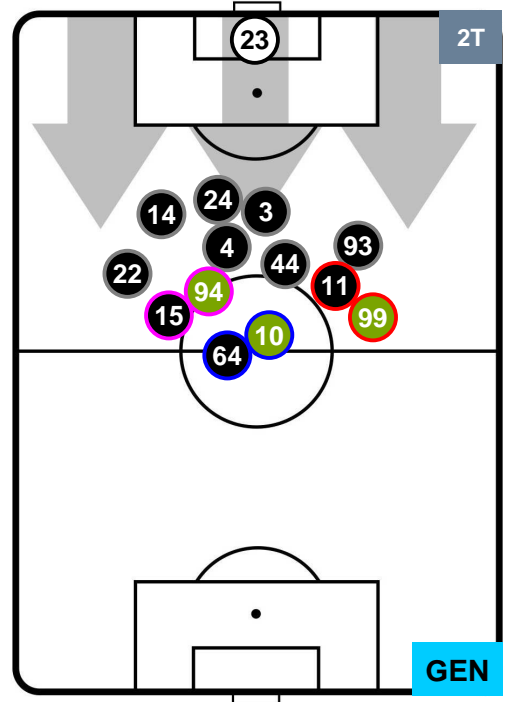

Jog-Run-Sprint (km 103.883)

28.967	66.207	8.709
--------	--------	-------

ROMA **ROM 3** **2** **GEN** GENOA

HEATMAP

ROMA ROM 3 2 GEN GENOVA

POSIZIONI MEDIE

- Legenda:**
- 1ª Sostituzione ● Giocatore Entrato ● Giocatore Uscito
 - 2ª Sostituzione ● Giocatore Entrato ● Giocatore Uscito ■ Giocatore Entrato in sostituzione di ●
 - 3ª Sostituzione ● Giocatore Entrato ● Giocatore Uscito ■ Giocatore Entrato in sostituzione di ●

ROMA ROM 3 2 GEN GENOVA

POSIZIONI MEDIE POSSESSO PALLA (proprio)

- Legenda:**
- 1ª Sostituzione ● Giocatore Entrato ● Giocatore Uscito
 - 2ª Sostituzione ● Giocatore Entrato ● Giocatore Uscito ■ Giocatore Entrato in sostituzione di ●
 - 3ª Sostituzione ● Giocatore Entrato ● Giocatore Uscito ■ Giocatore Entrato in sostituzione di ●