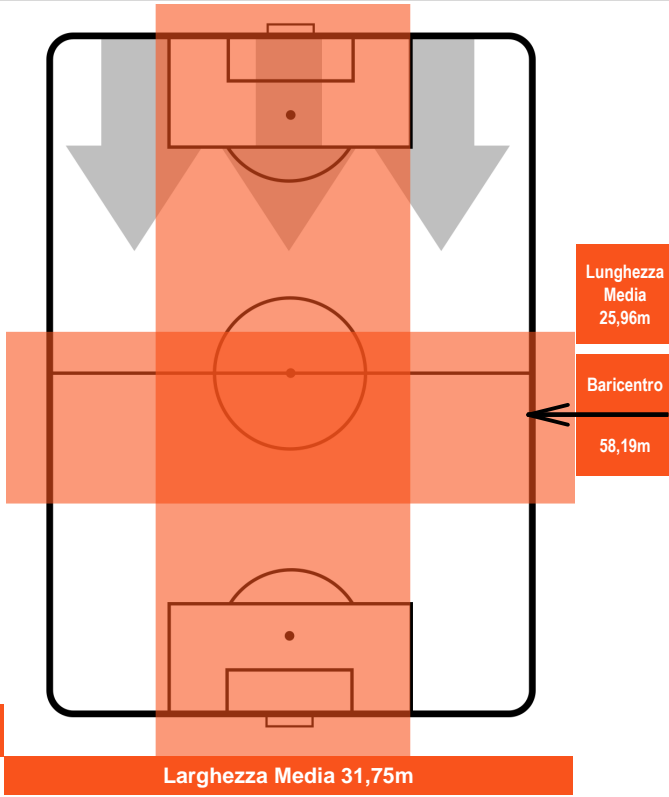

ROMA

ROM 3

2 GEN

GENOA

POSIZIONI MEDIE POSSESSO PALLA (avversario)

- Legenda:**
- 1ª Sostituzione ● Giocatore Entrato ● Giocatore Uscito
 - 2ª Sostituzione ● Giocatore Entrato ● Giocatore Uscito ■ Giocatore Entrato in sostituzione di ●
 - 3ª Sostituzione ● Giocatore Entrato ● Giocatore Uscito ■ Giocatore Entrato in sostituzione di ●

ROMA **ROM 3** **2** **GEN** GENOA

BARICENTRO

BILANCIAMENTO OFFENSIVO

ROMA **ROM 3** **2** **GEN** **GENOA**

ZONE DI TIRO

3	Gol	2
10	In porta	4
7	Fuori Porta	9

CROSS IN GIOCO

PALLE RECUPERATE