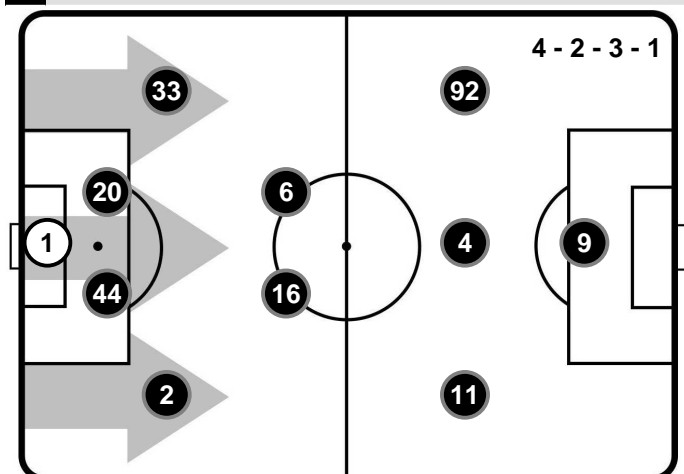

ROMA

ROM 3

2 GEN

GENOA

FORMAZIONI

ROMA

- 1 WOJCIECH SZCZESNY (P)
- 2 ANTONIO RUDIGER
- 44 KOSTAS MANOLAS
- 20 FEDERICO FAZIO
- 33 EMERSON
- 16 DANIELE DE ROSSI
- 6 KEVIN STROOTMAN
- 11 MOHAMED SALAH
- 4 RADJA NAINGGOLAN
- 92 STEPHAN EL SHAARAWY
- 9 EDIN DZEKO