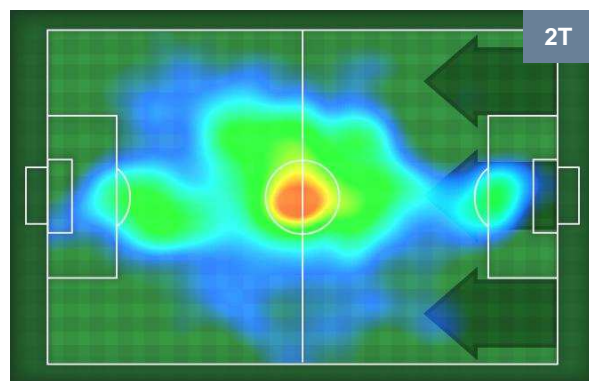

ROMA

ROM 3

2 GEN

GENOA

MVP (Most Valuable Player)

EDIN DZEKO		9
ROMA		ROM
Ruolo:	Attaccante	
Altezza:	1,93m	
Peso:	80 Kg	
Data Nascita:	17/03/1986	
Nazionalità:	BIH	
Jog 34% - Run 59% - Sprint 7%		Km 9.258
3.17	5.433	0.655
Statistiche		
Gol	1	
Occasioni da gol	6	
Totale tiri	7	
Tiri in porta (Gol)	5(1)	
Assist	3	
Azioni attacco	12	
Palle recuperate	1	
Falli subiti	4	
Minuti giocati	98'	
HeatMap		

PIETRO PELLEGRINI		64
GENOA		GEN
Ruolo:	Attaccante	
Altezza:	1,96m	
Peso:	78 Kg	
Data Nascita:	17/03/2001	
Nazionalità:	ITA	
Jog 25% - Run 64% - Sprint 11%		Km 8.483
2.124	5.424	0.935
Statistiche		
Gol	1	
Occasioni da gol	1	
Totale tiri	2	
Tiri in porta (Gol)	1(1)	
Assist	1	
Azioni attacco	3	
Palle recuperate	3	
Falli subiti	1	
Minuti giocati	71'	
HeatMap