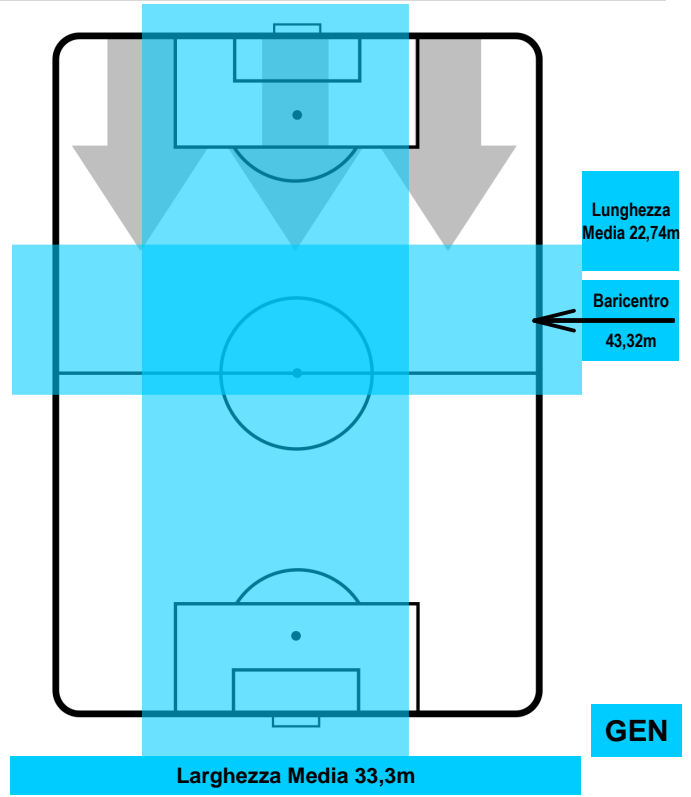

ROMA

ROM 3

2 GEN

GENOA

POSIZIONI MEDIE POSSESSO PALLA (avversario)

- Legenda:**
- 1ª Sostituzione ● Giocatore Entrato ● Giocatore Uscito
 - 2ª Sostituzione ● Giocatore Entrato ● Giocatore Uscito ■ Giocatore Entrato in sostituzione di ●
 - 3ª Sostituzione ● Giocatore Entrato ● Giocatore Uscito ■ Giocatore Entrato in sostituzione di ●

ROMA **ROM 3** **2** **GEN** GENOA

BARICENTRO

BILANCIAMENTO OFFENSIVO

ROMA **ROM 3** **2** **GEN** **GENOA**

ZONE DI TIRO

3	Gol	2
10	In porta	4
7	Fuori Porta	9

CROSS IN GIOCO

PALLE RECUPERATE