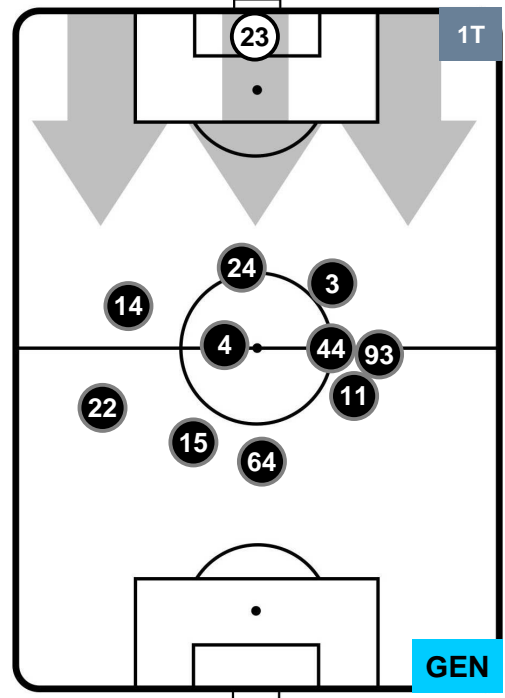

Jog-Run-Sprint (km 103.883)

28.967	66.207	8.709
--------	--------	-------

ROMA **ROM 3** **2** **GEN** GENOA

HEATMAP

ROMA ROM 3 2 GEN GENOVA

POSIZIONI MEDIE

- Legenda:**
- 1ª Sostituzione ● Giocatore Entrato ● Giocatore Uscito
 - 2ª Sostituzione ● Giocatore Entrato ● Giocatore Uscito ■ Giocatore Entrato in sostituzione di ●
 - 3ª Sostituzione ● Giocatore Entrato ● Giocatore Uscito ■ Giocatore Entrato in sostituzione di ●

ROMA ROM 3 2 GEN GENOVA

POSIZIONI MEDIE POSSESSO PALLA (proprio)

- Legenda:**
- 1ª Sostituzione ● Giocatore Entrato ● Giocatore Uscito
 - 2ª Sostituzione ● Giocatore Entrato ● Giocatore Uscito ■ Giocatore Entrato in sostituzione di ●
 - 3ª Sostituzione ● Giocatore Entrato ● Giocatore Uscito ■ Giocatore Entrato in sostituzione di ●