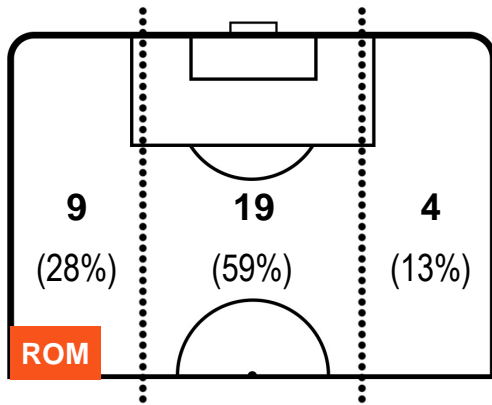

ROMA

ROM 3

2 GEN

GENOA

POSIZIONI MEDIE POSSESSO PALLA (avversario)

- Legenda:**
- 1ª Sostituzione ● Giocatore Entrato ● Giocatore Uscito
 - 2ª Sostituzione ● Giocatore Entrato ● Giocatore Uscito ■ Giocatore Entrato in sostituzione di ●
 - 3ª Sostituzione ● Giocatore Entrato ● Giocatore Uscito ■ Giocatore Entrato in sostituzione di ●

ROMA **ROM 3** **2** **GEN** GENOA

BARICENTRO

BILANCIAMENTO OFFENSIVO

ROMA **ROM 3** **2** **GEN** **GENOA**

ZONE DI TIRO

3	Gol	2
10	In porta	4
7	Fuori Porta	9

CROSS IN GIOCO

PALLE RECUPERATE