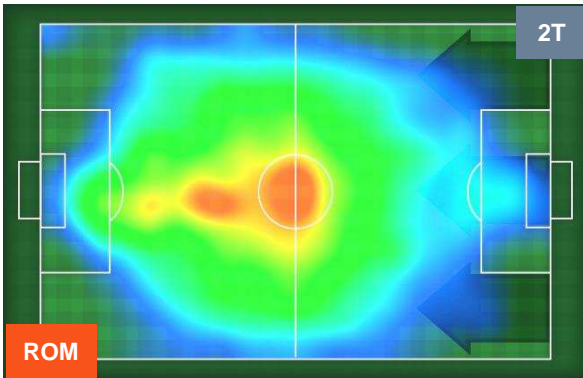

Jog-Run-Sprint (km 103.883)

28.967	66.207	8.709
--------	--------	-------

ROMA **ROM 3** **2** **GEN** GENOA

HEATMAP

ROMA ROM 3 2 GEN GENOVA

POSIZIONI MEDIE

- Legenda:**
- 1ª Sostituzione ● Giocatore Entrato ● Giocatore Uscito
 - 2ª Sostituzione ● Giocatore Entrato ● Giocatore Uscito ■ Giocatore Entrato in sostituzione di ●
 - 3ª Sostituzione ● Giocatore Entrato ● Giocatore Uscito ■ Giocatore Entrato in sostituzione di ●