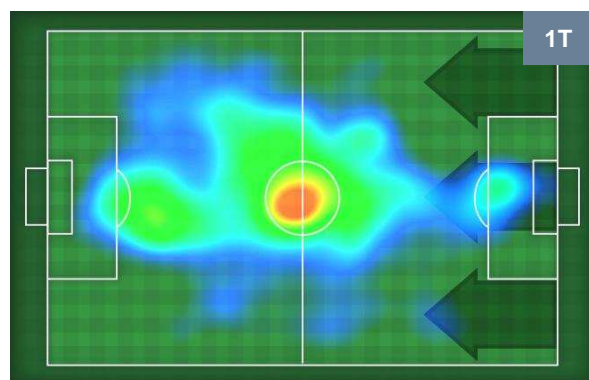

ROMA

ROM 3

2 GEN

GENOA

MVP (Most Valuable Player)

EDIN DZEKO		9
ROMA		ROM
Ruolo:	Attaccante	
Altezza:	1,93m	
Peso:	80 Kg	
Data Nascita:	17/03/1986	
Nazionalità:	BIH	
Jog 34% - Run 59% - Sprint 7%		Km 9.258
3.17	5.433	0.655
Statistiche		
Gol	1	
Occasioni da gol	6	
Totale tiri	7	
Tiri in porta (Gol)	5(1)	
Assist	3	
Azioni attacco	12	
Palle recuperate	1	
Falli subiti	4	
Minuti giocati	98'	
HeatMap		

PIETRO PELLEGRINI		64
GENOA		GEN
Ruolo:	Attaccante	
Altezza:	1,96m	
Peso:	78 Kg	
Data Nascita:	17/03/2001	
Nazionalità:	ITA	
Jog 25% - Run 64% - Sprint 11%		Km 8.483
2.124	5.424	0.935
Statistiche		
Gol	1	
Occasioni da gol	1	
Totale tiri	2	
Tiri in porta (Gol)	1(1)	
Assist	1	
Azioni attacco	3	
Palle recuperate	3	
Falli subiti	1	
Minuti giocati	71'	
HeatMap