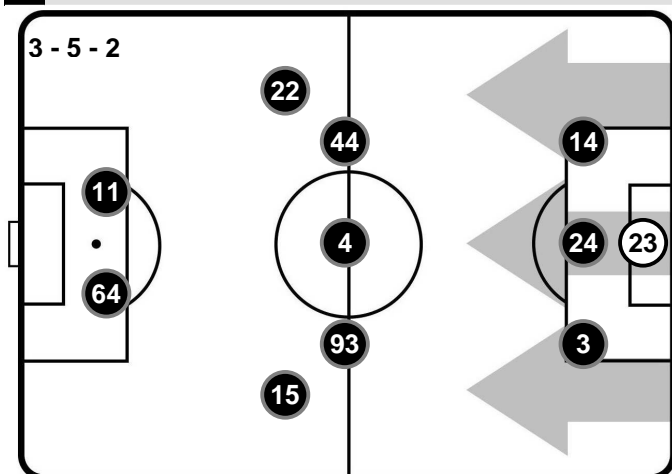

A disposizione

- 83 RUBINHO
- 38 LUKAS ZIMA
- 8 NICOLAS BURDISSO
- 10 OLIVIER NTCHAM
- 16 ANDREA BEGHETTO
- 32 LEONARDO MOROSINI
- 94 DANILO CATALDI
- 99 NIKOLA NINKOVIC

Allenatore: IVAN JURIC

Arbitro: PAOLO TAGLIAVENTO
Guardalinee: ELENITO DI LIBERATORE
Guardalinee: ALESSANDRO LO CICERO
Quarto Uomo: GIORGIO PERETTI
Giudice di Porta: MARCO DI BELLO
Giudice di Porta: LUCA PAIRETTO