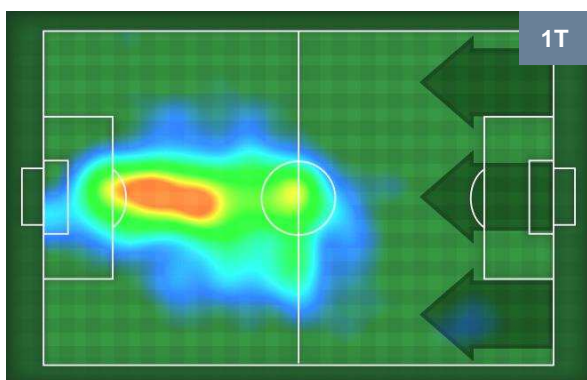

ROMA

ROM 3

2 GEN

GENOA

MVP (Most Valuable Player)

EDIN DZEKO		9
ROMA		ROM
Ruolo:	Attaccante	
Altezza:	1,93m	
Peso:	80 Kg	
Data Nascita:	17/03/1986	
Nazionalità:	BIH	
Jog 34% - Run 59% - Sprint 7%		Km 9.258
3.17	5.433	0.655
Statistiche		
Gol	1	
Occasioni da gol	6	
Totale tiri	7	
Tiri in porta (Gol)	5(1)	
Assist	3	
Azioni attacco	12	
Palle recuperate	1	
Falli subiti	4	
Minuti giocati	98'	
HeatMap		

PIETRO PELLEGRINI		64
GENOA		GEN
Ruolo:	Attaccante	
Altezza:	1,96m	
Peso:	78 Kg	
Data Nascita:	17/03/2001	
Nazionalità:	ITA	
Jog 25% - Run 64% - Sprint 11%		Km 8.483
2.124	5.424	0.935
Statistiche		
Gol	1	
Occasioni da gol	1	
Totale tiri	2	
Tiri in porta (Gol)	1(1)	
Assist	1	
Azioni attacco	3	
Palle recuperate	3	
Falli subiti	1	
Minuti giocati	71'	
HeatMap