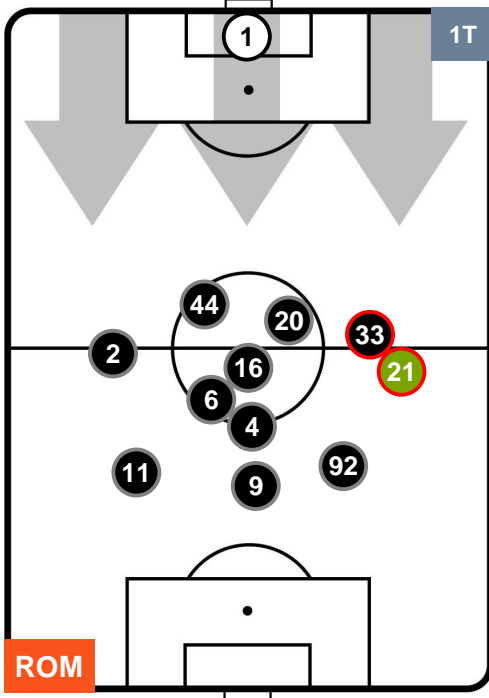

Jog-Run-Sprint (km 103.883)

28.967	66.207	8.709
--------	--------	-------

ROMA **ROM 3** **2** **GEN** GENOA

HEATMAP

ROMA ROM 3 2 GEN GENOVA

POSIZIONI MEDIE

- Legenda:**
- 1ª Sostituzione ● Giocatore Entrato ● Giocatore Uscito
 - 2ª Sostituzione ● Giocatore Entrato ● Giocatore Uscito ■ Giocatore Entrato in sostituzione di ●
 - 3ª Sostituzione ● Giocatore Entrato ● Giocatore Uscito ■ Giocatore Entrato in sostituzione di ●

ROMA ROM 3 2 GEN GENOVA

POSIZIONI MEDIE POSSESSO PALLA (proprio)

- Legenda:**
- 1ª Sostituzione ● Giocatore Entrato ● Giocatore Uscito
 - 2ª Sostituzione ● Giocatore Entrato ● Giocatore Uscito ■ Giocatore Entrato in sostituzione di ●
 - 3ª Sostituzione ● Giocatore Entrato ● Giocatore Uscito ■ Giocatore Entrato in sostituzione di ●