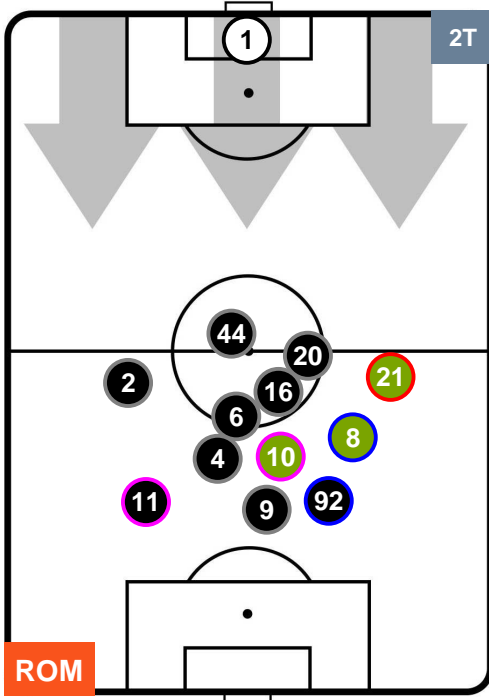

Jog-Run-Sprint (km 103.883)

28.967	66.207	8.709
--------	--------	-------

ROMA **ROM 3** **2** **GEN** GENOA

HEATMAP

ROMA ROM 3 2 GEN GENOVA

POSIZIONI MEDIE

- Legenda:**
- 1ª Sostituzione ● Giocatore Entrato ● Giocatore Uscito
 - 2ª Sostituzione ● Giocatore Entrato ● Giocatore Uscito ■ Giocatore Entrato in sostituzione di ●
 - 3ª Sostituzione ● Giocatore Entrato ● Giocatore Uscito ■ Giocatore Entrato in sostituzione di ●

ROMA ROM 3 2 GEN GENOVA

POSIZIONI MEDIE POSSESSO PALLA (proprio)

- Legenda:**
- 1ª Sostituzione ● Giocatore Entrato ● Giocatore Uscito
 - 2ª Sostituzione ● Giocatore Entrato ● Giocatore Uscito ■ Giocatore Entrato in sostituzione di ●
 - 3ª Sostituzione ● Giocatore Entrato ● Giocatore Uscito ■ Giocatore Entrato in sostituzione di ●