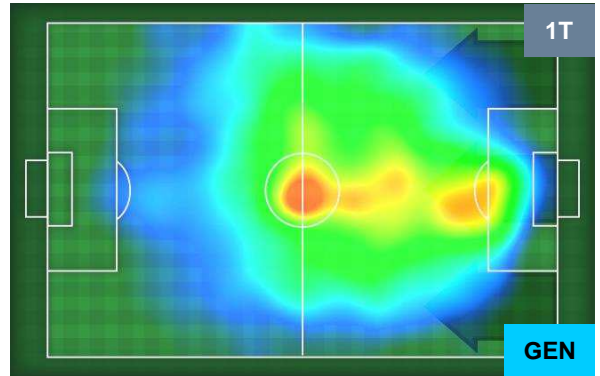

Jog-Run-Sprint (km 103.883)

28.967	66.207	8.709
--------	--------	-------

ROMA **ROM 3** **2** **GEN** GENOA

HEATMAP

ROMA ROM 3 2 GEN GENOVA

POSIZIONI MEDIE

- Legenda:**
- 1ª Sostituzione ● Giocatore Entrato ● Giocatore Uscito
 - 2ª Sostituzione ● Giocatore Entrato ● Giocatore Uscito ■ Giocatore Entrato in sostituzione di ●
 - 3ª Sostituzione ● Giocatore Entrato ● Giocatore Uscito ■ Giocatore Entrato in sostituzione di ●