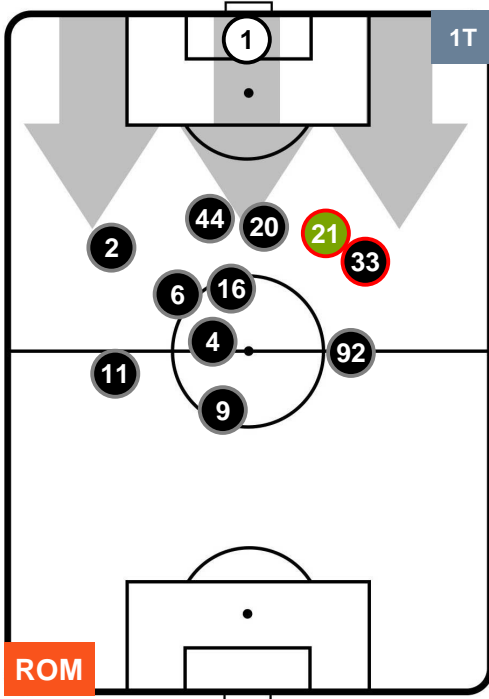

ROMA

ROM 3

2 GEN

GENOA

POSIZIONI MEDIE POSSESSO PALLA (avversario)

- Legenda:**
- 1ª Sostituzione ● Giocatore Entrato ● Giocatore Uscito
 - 2ª Sostituzione ● Giocatore Entrato ● Giocatore Uscito ■ Giocatore Entrato in sostituzione di ●
 - 3ª Sostituzione ● Giocatore Entrato ● Giocatore Uscito ■ Giocatore Entrato in sostituzione di ●

ROMA **ROM 3** **2** **GEN** GENOA

BARICENTRO

BILANCIAMENTO OFFENSIVO

ROMA **ROM 3** **2** **GEN** **GENOA**

ZONE DI TIRO

3	Gol	2
10	In porta	4
7	Fuori Porta	9

CROSS IN GIOCO

PALLE RECUPERATE