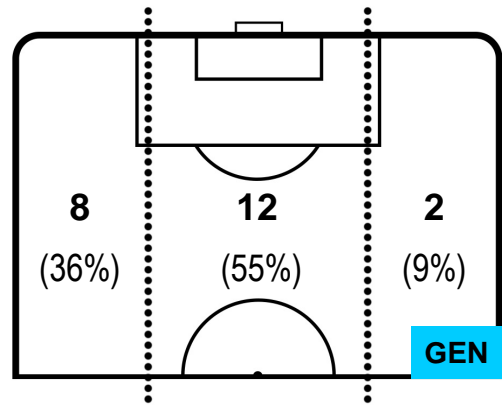

ROMA

ROM 3

2 GEN

GENOA

POSIZIONI MEDIE POSSESSO PALLA (avversario)

- Legenda:**
- 1ª Sostituzione ● Giocatore Entrato ● Giocatore Uscito
 - 2ª Sostituzione ● Giocatore Entrato ● Giocatore Uscito ■ Giocatore Entrato in sostituzione di ●
 - 3ª Sostituzione ● Giocatore Entrato ● Giocatore Uscito ■ Giocatore Entrato in sostituzione di ●

ROMA **ROM 3** **2** **GEN** GENOA

BARICENTRO

BILANCIAMENTO OFFENSIVO

ROMA **ROM 3** **2** **GEN** **GENOA**

ZONE DI TIRO

3	Gol	2
10	In porta	4
7	Fuori Porta	9

CROSS IN GIOCO

PALLE RECUPERATE