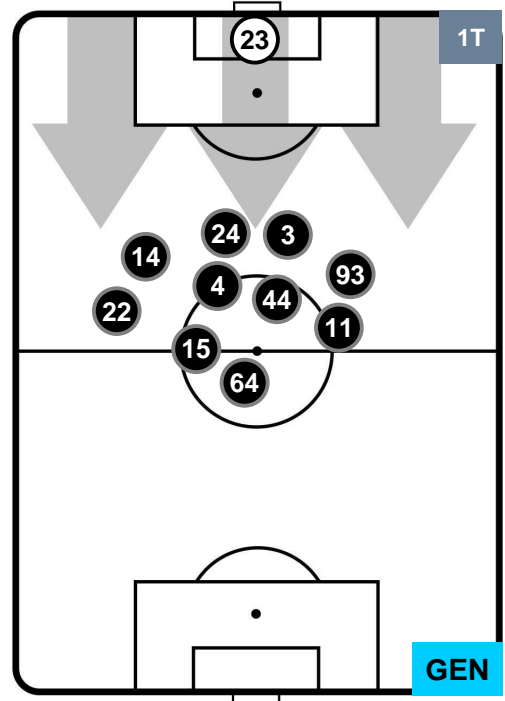

Jog-Run-Sprint (km 103.883)

28.967	66.207	8.709
--------	--------	-------

ROMA **ROM 3** **2** **GEN** GENOA

HEATMAP

ROMA ROM 3 2 GEN GENOVA

POSIZIONI MEDIE

- Legenda:**
- 1ª Sostituzione ● Giocatore Entrato ● Giocatore Uscito
 - 2ª Sostituzione ● Giocatore Entrato ● Giocatore Uscito ■ Giocatore Entrato in sostituzione di ●
 - 3ª Sostituzione ● Giocatore Entrato ● Giocatore Uscito ■ Giocatore Entrato in sostituzione di ●

ROMA ROM 3 2 GEN GENOVA

POSIZIONI MEDIE POSSESSO PALLA (proprio)

- Legenda:**
- 1ª Sostituzione ● Giocatore Entrato ● Giocatore Uscito
 - 2ª Sostituzione ● Giocatore Entrato ● Giocatore Uscito ■ Giocatore Entrato in sostituzione di ●
 - 3ª Sostituzione ● Giocatore Entrato ● Giocatore Uscito ■ Giocatore Entrato in sostituzione di ●