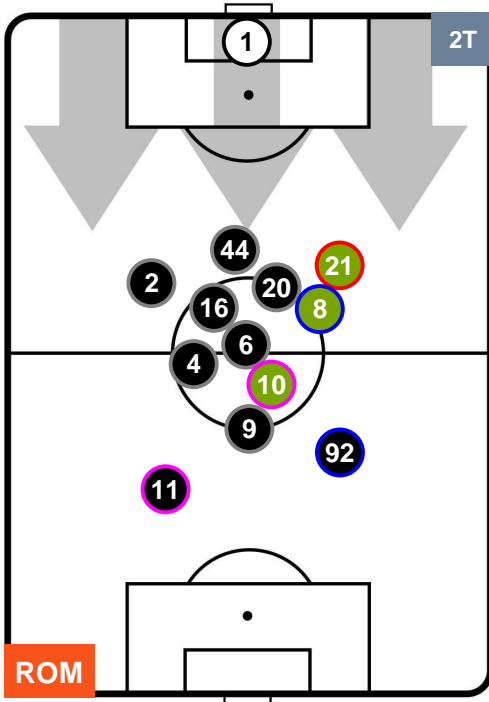

ROMA

ROM 3

2 GEN

GENOA

POSIZIONI MEDIE POSSESSO PALLA (avversario)

- Legenda:**
- 1ª Sostituzione ● Giocatore Entrato ● Giocatore Uscito
 - 2ª Sostituzione ● Giocatore Entrato ● Giocatore Uscito ■ Giocatore Entrato in sostituzione di ●
 - 3ª Sostituzione ● Giocatore Entrato ● Giocatore Uscito ■ Giocatore Entrato in sostituzione di ●

ROMA **ROM 3** **2** **GEN** GENOA

BARICENTRO

BILANCIAMENTO OFFENSIVO

ROMA **ROM 3** **2** **GEN** **GENOA**

ZONE DI TIRO

3	Gol	2
10	In porta	4
7	Fuori Porta	9

CROSS IN GIOCO

PALLE RECUPERATE