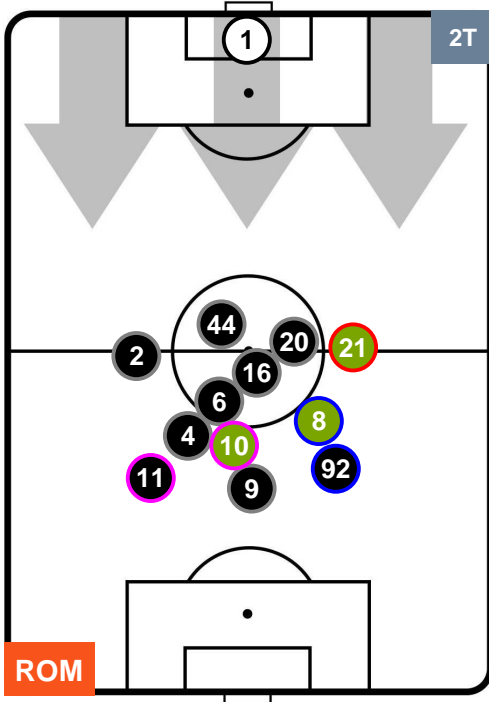

Jog-Run-Sprint (km 103.883)

28.967	66.207	8.709
--------	--------	-------

ROMA **ROM 3** **2** **GEN** GENOA

HEATMAP

ROMA ROM 3 2 GEN GENOVA

POSIZIONI MEDIE

- Legenda:**
- 1ª Sostituzione ● Giocatore Entrato ● Giocatore Uscito
 - 2ª Sostituzione ● Giocatore Entrato ● Giocatore Uscito ■ Giocatore Entrato in sostituzione di ●
 - 3ª Sostituzione ● Giocatore Entrato ● Giocatore Uscito ■ Giocatore Entrato in sostituzione di ●

ROMA ROM 3 2 GEN GENOVA

POSIZIONI MEDIE POSSESSO PALLA (proprio)

- Legenda:**
- 1ª Sostituzione ● Giocatore Entrato ● Giocatore Uscito
 - 2ª Sostituzione ● Giocatore Entrato ● Giocatore Uscito ■ Giocatore Entrato in sostituzione di ●
 - 3ª Sostituzione ● Giocatore Entrato ● Giocatore Uscito ■ Giocatore Entrato in sostituzione di ●