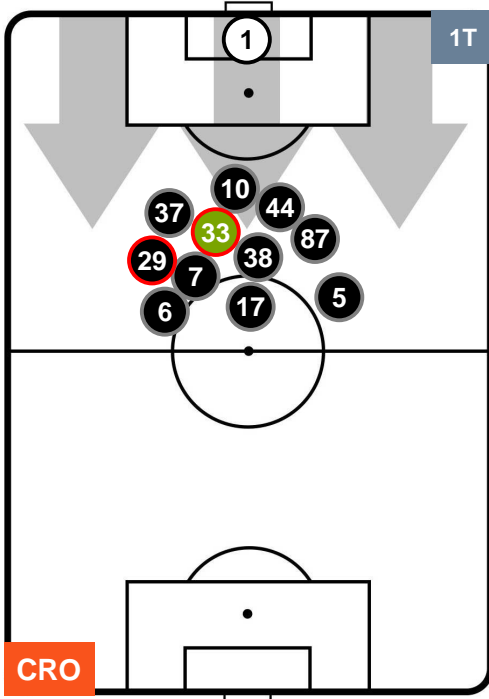

Velocità Media (Km/h) 6.4

Jog-Run-Sprint (km 103.395)

28.703	67.44	7.252
--------	-------	-------

CROTONE

CRO 0

3 MIL

MILAN

HEATMAP

CROTONE
CRO 0
3
MIL
MILAN

POSIZIONI MEDIE

- Legenda:**
- 1ª Sostituzione
 - Giocatore Entrato
 - Giocatore Uscito
 - 2ª Sostituzione
 - Giocatore Entrato
 - Giocatore Uscito
 - Giocatore Entrato in sostituzione di
 - 3ª Sostituzione
 - Giocatore Entrato
 - Giocatore Uscito
 - Giocatore Entrato in sostituzione di