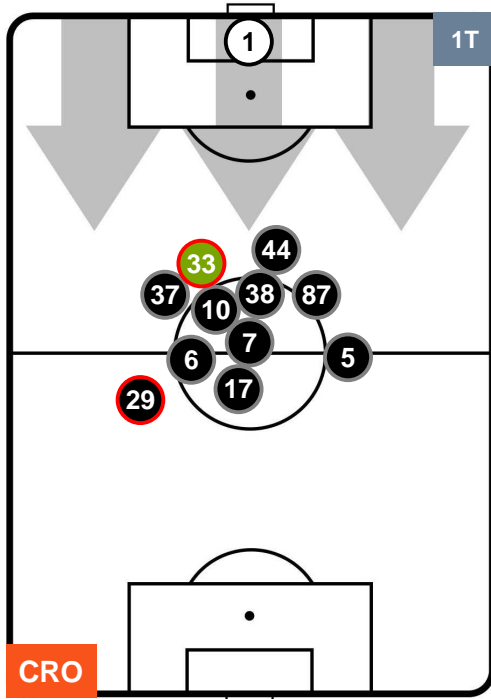

CROTONE
CRO 0
3
MIL
MILAN

POSIZIONI MEDIE

- Legenda:**
- 1ª Sostituzione
 - Giocatore Entrato
 - Giocatore Uscito
 - 2ª Sostituzione
 - Giocatore Entrato
 - Giocatore Uscito
 - Giocatore Entrato in sostituzione di
 - 3ª Sostituzione
 - Giocatore Entrato
 - Giocatore Uscito
 - Giocatore Entrato in sostituzione di

CROTONE

CRO 0

3 MIL

MILAN

POSIZIONI MEDIE POSSESSO PALLA (proprio)

- Legenda:**
- 1ª Sostituzione ● Giocatore Entrato ● Giocatore Uscito
 - 2ª Sostituzione ● Giocatore Entrato ● Giocatore Uscito ■ Giocatore Entrato in sostituzione di ●
 - 3ª Sostituzione ● Giocatore Entrato ● Giocatore Uscito ■ Giocatore Entrato in sostituzione di ●

CROTONE CRO 0 3 MIL MILAN

POSIZIONI MEDIE POSSESSO PALLA (avversario)

- Legenda:**
- 1ª Sostituzione Giocatore Entrato Giocatore Uscito
 - 2ª Sostituzione Giocatore Entrato Giocatore Uscito Giocatore Entrato in sostituzione di
 - 3ª Sostituzione Giocatore Entrato Giocatore Uscito Giocatore Entrato in sostituzione di