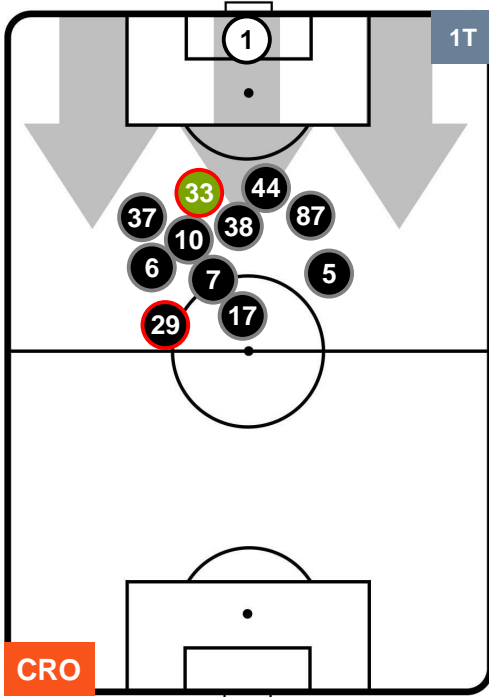

CROTONE
CRO 0
3
MIL
MILAN

POSIZIONI MEDIE

- Legenda:**
- 1ª Sostituzione
 - Giocatore Entrato
 - Giocatore Uscito
 - 2ª Sostituzione
 - Giocatore Entrato
 - Giocatore Uscito
 - Giocatore Entrato in sostituzione di
 - 3ª Sostituzione
 - Giocatore Entrato
 - Giocatore Uscito
 - Giocatore Entrato in sostituzione di

CROTONE

CRO 0

3 MIL

MILAN

POSIZIONI MEDIE POSSESSO PALLA (proprio)

- Legenda:**
- 1ª Sostituzione ● Giocatore Entrato ● Giocatore Uscito
 - 2ª Sostituzione ● Giocatore Entrato ● Giocatore Uscito ■ Giocatore Entrato in sostituzione di ●
 - 3ª Sostituzione ● Giocatore Entrato ● Giocatore Uscito ■ Giocatore Entrato in sostituzione di ●

CROTONE CRO 0 3 MIL MILAN

POSIZIONI MEDIE POSSESSO PALLA (avversario)

- Legenda:**
- 1ª Sostituzione Giocatore Entrato Giocatore Uscito
 - 2ª Sostituzione Giocatore Entrato Giocatore Uscito Giocatore Entrato in sostituzione di
 - 3ª Sostituzione Giocatore Entrato Giocatore Uscito Giocatore Entrato in sostituzione di