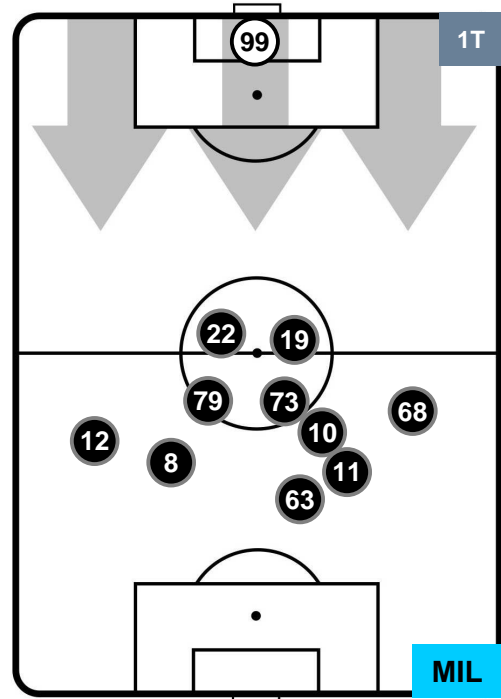

CROTONE
CRO 0
3
MIL
MILAN

POSIZIONI MEDIE

- Legenda:**
- 1ª Sostituzione
 - Giocatore Entrato
 - Giocatore Uscito
 - 2ª Sostituzione
 - Giocatore Entrato
 - Giocatore Uscito
 - Giocatore Entrato in sostituzione di
 - 3ª Sostituzione
 - Giocatore Entrato
 - Giocatore Uscito
 - Giocatore Entrato in sostituzione di

CROTONE

CRO 0

3 MIL

MILAN

POSIZIONI MEDIE POSSESSO PALLA (proprio)

- Legenda:**
- 1ª Sostituzione ● Giocatore Entrato ● Giocatore Uscito
 - 2ª Sostituzione ● Giocatore Entrato ● Giocatore Uscito ■ Giocatore Entrato in sostituzione di ●
 - 3ª Sostituzione ● Giocatore Entrato ● Giocatore Uscito ■ Giocatore Entrato in sostituzione di ●

CROTONE CRO 0 3 MIL MILAN

POSIZIONI MEDIE POSSESSO PALLA (avversario)

- Legenda:**
- 1ª Sostituzione Giocatore Entrato Giocatore Uscito
 - 2ª Sostituzione Giocatore Entrato Giocatore Uscito Giocatore Entrato in sostituzione di
 - 3ª Sostituzione Giocatore Entrato Giocatore Uscito Giocatore Entrato in sostituzione di