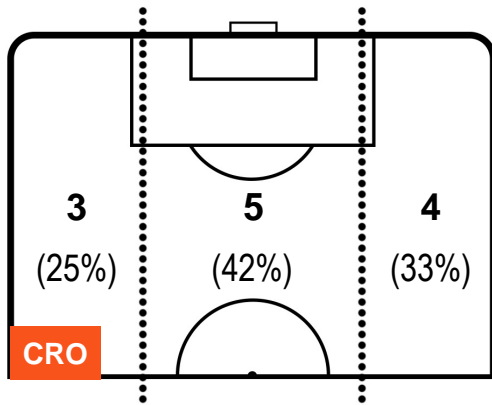

CROTONE CRO 0 3 MIL MILAN

POSIZIONI MEDIE POSSESSO PALLA (avversario)

- Legenda:**
- 1ª Sostituzione Giocatore Entrato Giocatore Uscito
 - 2ª Sostituzione Giocatore Entrato Giocatore Uscito Giocatore Entrato in sostituzione di
 - 3ª Sostituzione Giocatore Entrato Giocatore Uscito Giocatore Entrato in sostituzione di

CROTONE

CRO 0

3 MIL

MILAN

BARICENTRO

BILANCIAMENTO OFFENSIVO

CROTONE

CRO 0

3 MIL

MILAN

ZONE DI TIRO

0	Gol	3
3	In porta	10
3	Fuori Porta	6

CROSS IN GIOCO

PALLE RECUPERATE

CROTONE

CRO 0