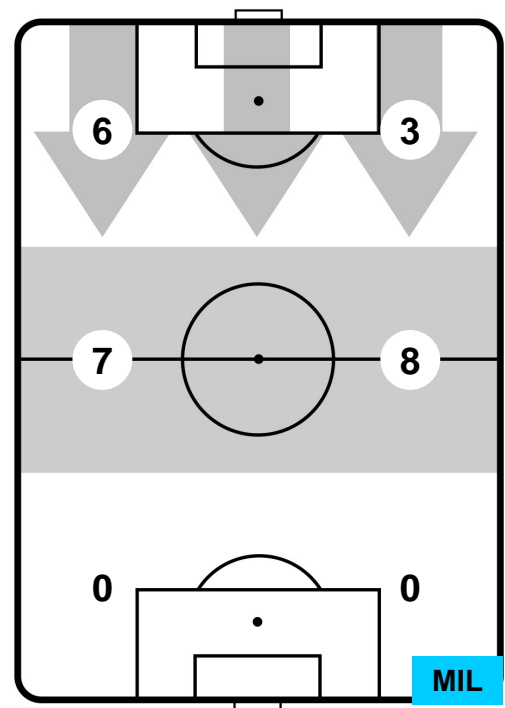

3 MIL

MILAN

ZONE DI TIRO

0	Gol	3
3	In porta	10
3	Fuori Porta	6

CROSS IN GIOCO

PALLE RECUPERATE

CROTONE

CRO 0

3 MIL

MILAN

MVP (Most Valuable Player)

ANTE BUDIMIR	17
CROTONE	CRO

Ruolo:	Attaccante
Altezza:	1,9m
Peso:	75 Kg
Data Nascita:	22/07/1991
Nazionalità:	BIH

Jog 29% - Run 63% - Sprint 8%	Km 10.705
3.098	6.694
0.913	