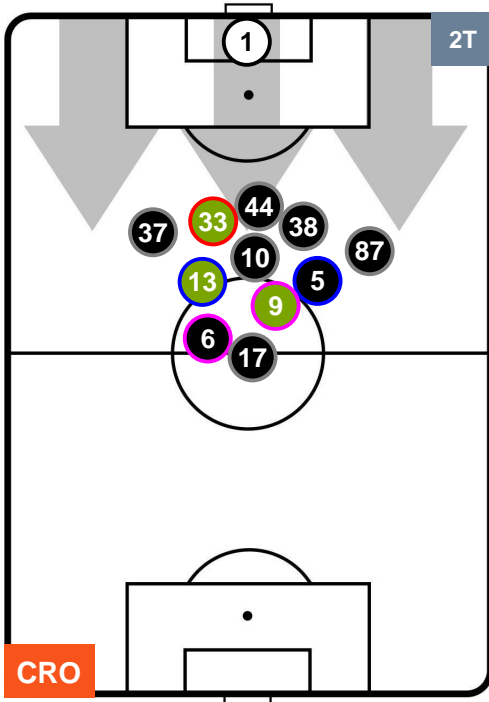

CROTONE
CRO 0
3
MIL
MILAN

POSIZIONI MEDIE

- Legenda:**
- 1ª Sostituzione
 - Giocatore Entrato
 - Giocatore Uscito
 - 2ª Sostituzione
 - Giocatore Entrato
 - Giocatore Uscito
 - Giocatore Entrato in sostituzione di
 - 3ª Sostituzione
 - Giocatore Entrato
 - Giocatore Uscito
 - Giocatore Entrato in sostituzione di

CROTONE

CRO 0

3 MIL

MILAN

POSIZIONI MEDIE POSSESSO PALLA (proprio)

- Legenda:**
- 1ª Sostituzione ● Giocatore Entrato ● Giocatore Uscito
 - 2ª Sostituzione ● Giocatore Entrato ● Giocatore Uscito ■ Giocatore Entrato in sostituzione di ●
 - 3ª Sostituzione ● Giocatore Entrato ● Giocatore Uscito ■ Giocatore Entrato in sostituzione di ●

CROTONE CRO 0 3 MIL MILAN

POSIZIONI MEDIE POSSESSO PALLA (avversario)

- Legenda:**
- 1ª Sostituzione Giocatore Entrato Giocatore Uscito
 - 2ª Sostituzione Giocatore Entrato Giocatore Uscito Giocatore Entrato in sostituzione di
 - 3ª Sostituzione Giocatore Entrato Giocatore Uscito Giocatore Entrato in sostituzione di