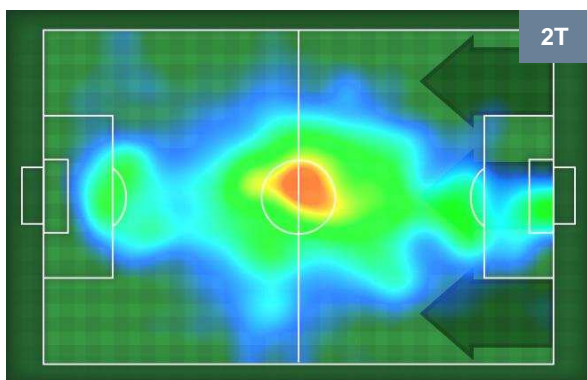

Statistiche

Occasioni da gol	2
Totale tiri	3
Tiri in porta (Gol)	1(0)
Azioni attacco	6
Palle recuperate	1
Falli subiti	1
Minuti giocati	98'

HeatMap

PATRICK CUTRONE	63
MILAN	MIL

Ruolo:	Attaccante
Altezza:	1,83m
Peso:	75 Kg
Data Nascita:	02/01/1998
Nazionalità:	ITA