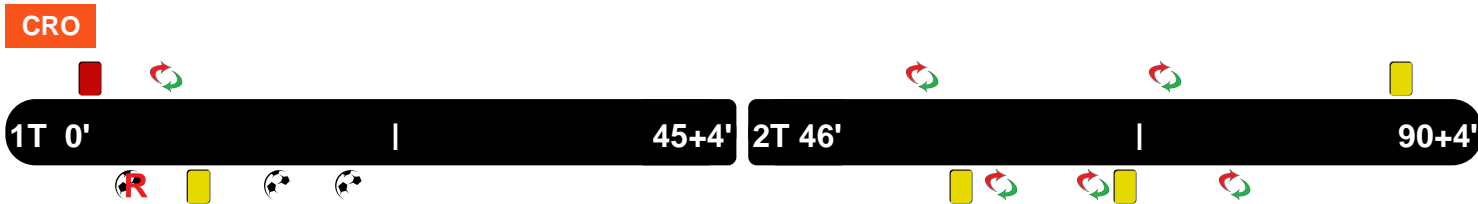

CROTONE **CRO** **0** **3** **MIL** MILAN

CRONOLOGIA

CROTONE		MILAN	
0			3
F. CECCHERINI	5'		
N. DUSSENNE | M. TROTTA	7'	6' F. KESSIE'	
		9' P. CUTRONE	
		18' P. CUTRONE	
		23' SUSO	
A. NALINI | M. ROHDEN	56'	59' M. LOCATELLI	
		61' ANDRE' SILVA | P. CUTRONE	
		68' I. ABATE | A. CONTI	
M. IZCO | A. STOIAN	71'	69' L. BONUCCI	
N. DUSSENNE	90'	78' J. MAURI | M. LOCATELLI	

Legenda:

- Gol
- Rigore
- Ammonizione
- Espulsione
- Autogol
- Rigore sbagliato
- Doppia Ammonizione
- Sostituzione