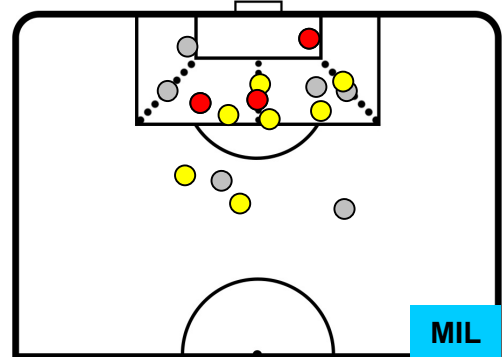

3 MIL

MILAN

ZONE DI TIRO

0	Gol	3
3	In porta	10
3	Fuori Porta	6

CROSS IN GIOCO

PALLE RECUPERATE

CROTONE

CRO 0