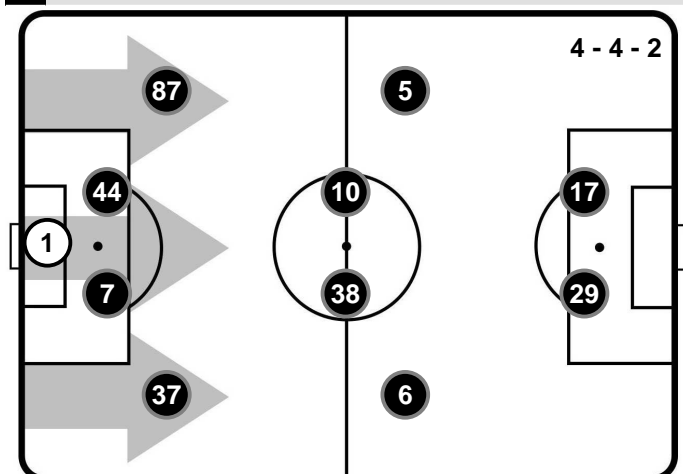

CROTONE

CRO 0

3 MIL

MILAN

FORMAZIONI

CROTONE

- 1 ALEX CORDAZ (P)
- 37 DAVIDE FARAONI
- 7 FEDERICO CECCHERINI
- 44 LEANDRO CABRERA
- 87 BRUNO MARTELLA
- 6 MARCUS ROHDEN
- 38 ROLANDO MANDRAGORA
- 10 ANDREA BARBERIS
- 5 ADRIAN STOIAN
- 29 MARCELLO TROTTA
- 17 ANTE BUDIMIR