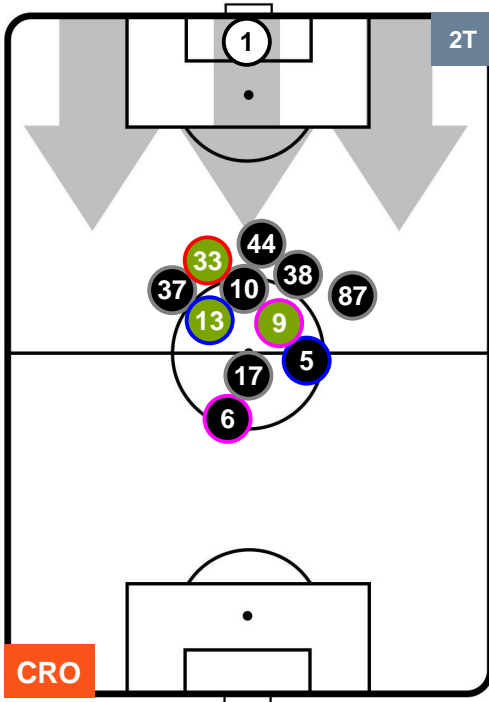

CROTONE
CRO 0
3
MIL
MILAN

POSIZIONI MEDIE

- Legenda:**
- 1ª Sostituzione
 - Giocatore Entrato
 - Giocatore Uscito
 - 2ª Sostituzione
 - Giocatore Entrato
 - Giocatore Uscito
 - Giocatore Entrato in sostituzione di
 - 3ª Sostituzione
 - Giocatore Entrato
 - Giocatore Uscito
 - Giocatore Entrato in sostituzione di