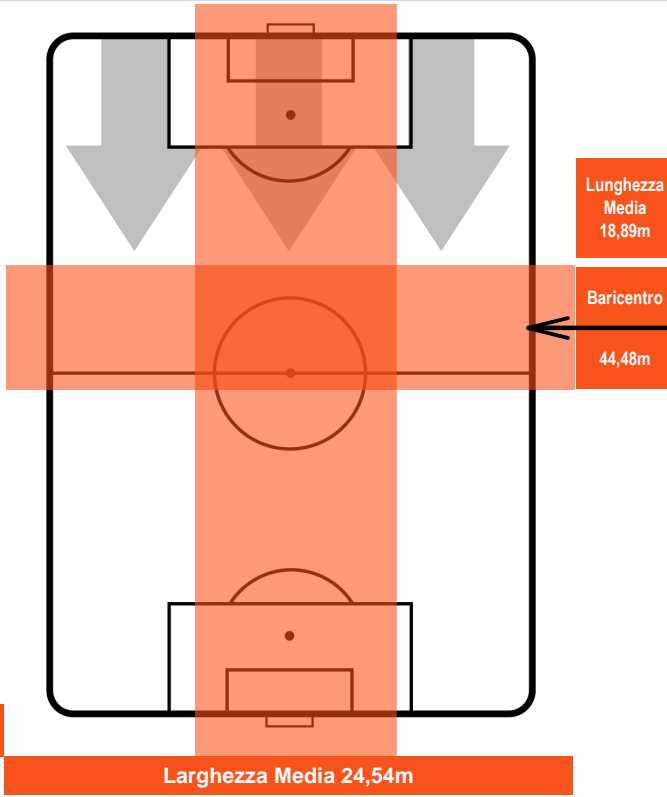

CROTONE

CRO 0

3 MIL

MILAN

BARICENTRO