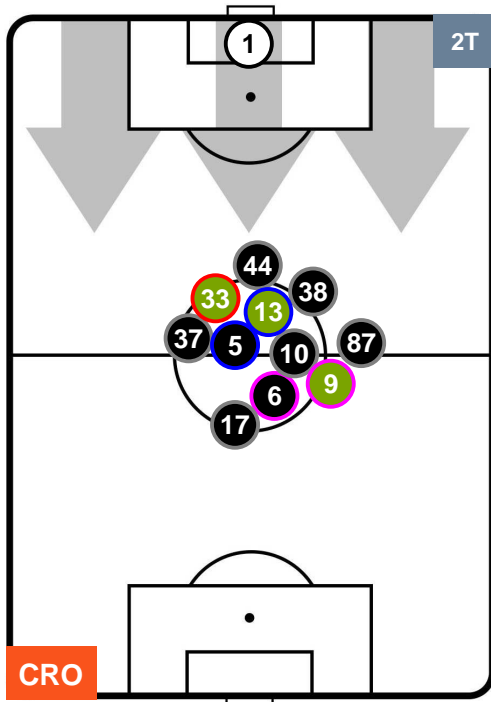

CROTONE
CRO 0
3
MIL
MILAN

POSIZIONI MEDIE

- Legenda:**
- 1ª Sostituzione
 - Giocatore Entrato
 - Giocatore Uscito
 - 2ª Sostituzione
 - Giocatore Entrato
 - Giocatore Uscito
 - Giocatore Entrato in sostituzione di
 - 3ª Sostituzione
 - Giocatore Entrato
 - Giocatore Uscito
 - Giocatore Entrato in sostituzione di

CROTONE

CRO 0

3 MIL

MILAN

POSIZIONI MEDIE POSSESSO PALLA (proprio)

- Legenda:**
- 1ª Sostituzione ● Giocatore Entrato ● Giocatore Uscito
 - 2ª Sostituzione ● Giocatore Entrato ● Giocatore Uscito ■ Giocatore Entrato in sostituzione di ●
 - 3ª Sostituzione ● Giocatore Entrato ● Giocatore Uscito ■ Giocatore Entrato in sostituzione di ●

CROTONE CRO 0 3 MIL MILAN

POSIZIONI MEDIE POSSESSO PALLA (avversario)

- Legenda:**
- 1ª Sostituzione Giocatore Entrato Giocatore Uscito
 - 2ª Sostituzione Giocatore Entrato Giocatore Uscito Giocatore Entrato in sostituzione di
 - 3ª Sostituzione Giocatore Entrato Giocatore Uscito Giocatore Entrato in sostituzione di