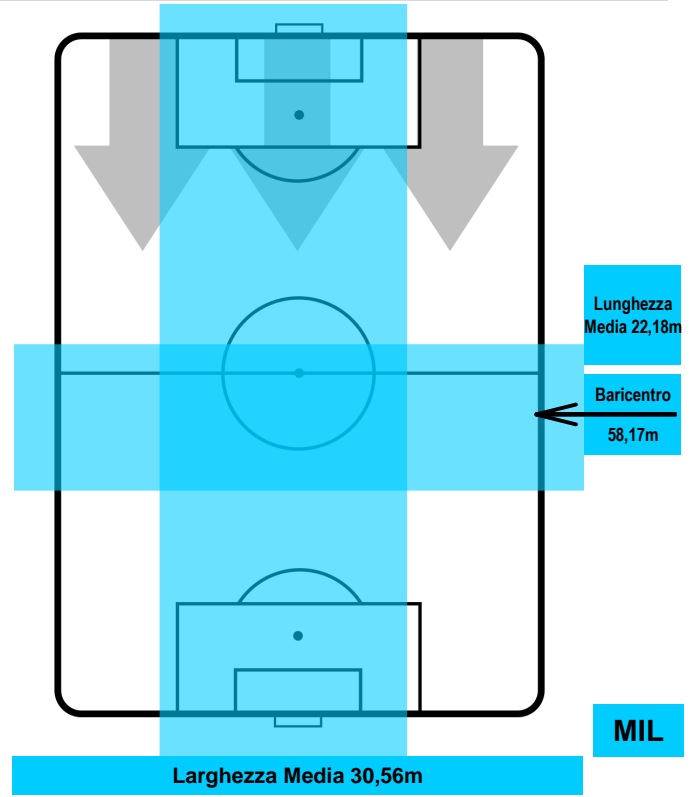

CROTONE CRO 0 3 MIL MILAN

POSIZIONI MEDIE POSSESSO PALLA (avversario)

- Legenda:**
- 1ª Sostituzione Giocatore Entrato Giocatore Uscito
 - 2ª Sostituzione Giocatore Entrato Giocatore Uscito Giocatore Entrato in sostituzione di
 - 3ª Sostituzione Giocatore Entrato Giocatore Uscito Giocatore Entrato in sostituzione di

CROTONE

CRO 0

3 MIL

MILAN

BARICENTRO

BILANCIAMENTO OFFENSIVO

CROTONE

CRO 0

3 MIL

MILAN

ZONE DI TIRO

0	Gol	3
3	In porta	10
3	Fuori Porta	6

CROSS IN GIOCO

PALLE RECUPERATE

CROTONE

CRO 0

3 MIL

MILAN

MVP (Most Valuable Player)

ANTE BUDIMIR	17
CROTONE	CRO

Ruolo:	Attaccante
Altezza:	1,9m
Peso:	75 Kg
Data Nascita:	22/07/1991
Nazionalità:	BIH

Jog 29% - Run 63% - Sprint 8%	Km 10.705
3.098	6.694
0.913	