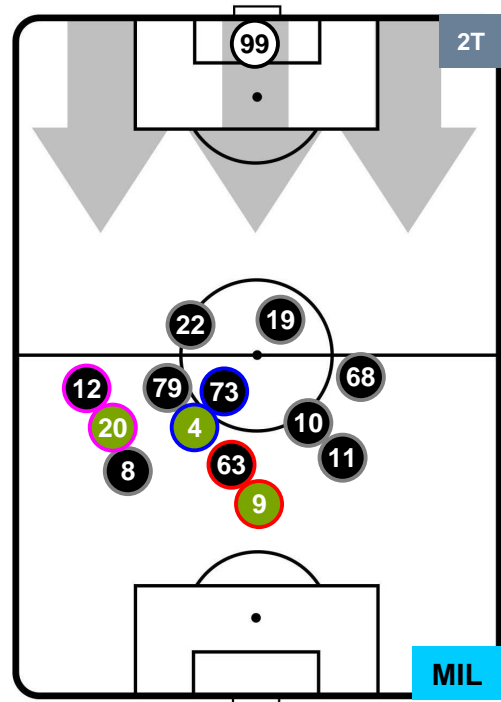

CROTONE
CRO 0
3
MIL
MILAN

POSIZIONI MEDIE

- Legenda:**
- 1ª Sostituzione
 - Giocatore Entrato
 - Giocatore Uscito
 - 2ª Sostituzione
 - Giocatore Entrato
 - Giocatore Uscito
 - Giocatore Entrato in sostituzione di
 - 3ª Sostituzione
 - Giocatore Entrato
 - Giocatore Uscito
 - Giocatore Entrato in sostituzione di

CROTONE

CRO 0

3 MIL

MILAN

POSIZIONI MEDIE POSSESSO PALLA (proprio)

- Legenda:**
- 1ª Sostituzione ● Giocatore Entrato ● Giocatore Uscito
 - 2ª Sostituzione ● Giocatore Entrato ● Giocatore Uscito ■ Giocatore Entrato in sostituzione di ●
 - 3ª Sostituzione ● Giocatore Entrato ● Giocatore Uscito ■ Giocatore Entrato in sostituzione di ●

CROTONE CRO 0 3 MIL MILAN

POSIZIONI MEDIE POSSESSO PALLA (avversario)

- Legenda:**
- 1ª Sostituzione Giocatore Entrato Giocatore Uscito
 - 2ª Sostituzione Giocatore Entrato Giocatore Uscito Giocatore Entrato in sostituzione di
 - 3ª Sostituzione Giocatore Entrato Giocatore Uscito Giocatore Entrato in sostituzione di