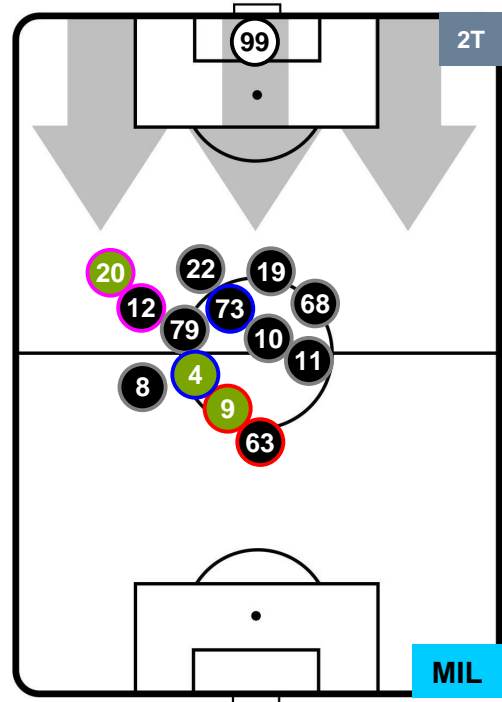

CROTONE
CRO 0
3
MIL
MILAN

POSIZIONI MEDIE

- Legenda:**
- 1ª Sostituzione
 - Giocatore Entrato
 - Giocatore Uscito
 - 2ª Sostituzione
 - Giocatore Entrato
 - Giocatore Uscito
 - Giocatore Entrato in sostituzione di
 - 3ª Sostituzione
 - Giocatore Entrato
 - Giocatore Uscito
 - Giocatore Entrato in sostituzione di

CROTONE

CRO 0

3 MIL

MILAN

POSIZIONI MEDIE POSSESSO PALLA (proprio)

- Legenda:**
- 1ª Sostituzione ● Giocatore Entrato ● Giocatore Uscito
 - 2ª Sostituzione ● Giocatore Entrato ● Giocatore Uscito ■ Giocatore Entrato in sostituzione di ●
 - 3ª Sostituzione ● Giocatore Entrato ● Giocatore Uscito ■ Giocatore Entrato in sostituzione di ●

CROTONE CRO 0 3 MIL MILAN

POSIZIONI MEDIE POSSESSO PALLA (avversario)

- Legenda:**
- 1ª Sostituzione Giocatore Entrato Giocatore Uscito
 - 2ª Sostituzione Giocatore Entrato Giocatore Uscito Giocatore Entrato in sostituzione di
 - 3ª Sostituzione Giocatore Entrato Giocatore Uscito Giocatore Entrato in sostituzione di