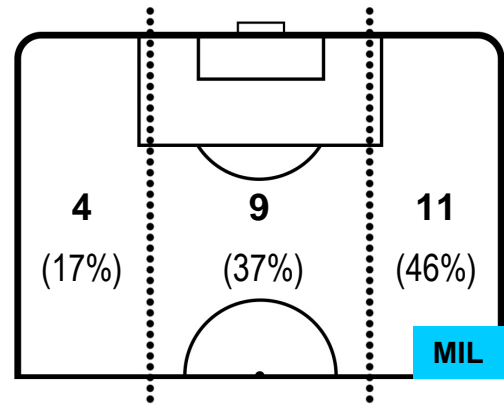

CROTONE CRO 0 3 MIL MILAN

POSIZIONI MEDIE POSSESSO PALLA (avversario)

- Legenda:**
- 1ª Sostituzione Giocatore Entrato Giocatore Uscito
 - 2ª Sostituzione Giocatore Entrato Giocatore Uscito Giocatore Entrato in sostituzione di
 - 3ª Sostituzione Giocatore Entrato Giocatore Uscito Giocatore Entrato in sostituzione di

CROTONE

CRO 0

3 MIL

MILAN

BARICENTRO

BILANCIAMENTO OFFENSIVO

CROTONE

CRO 0

3 MIL

MILAN

ZONE DI TIRO

0	Gol	3
3	In porta	10
3	Fuori Porta	6

CROSS IN GIOCO

PALLE RECUPERATE

CROTONE

CRO 0