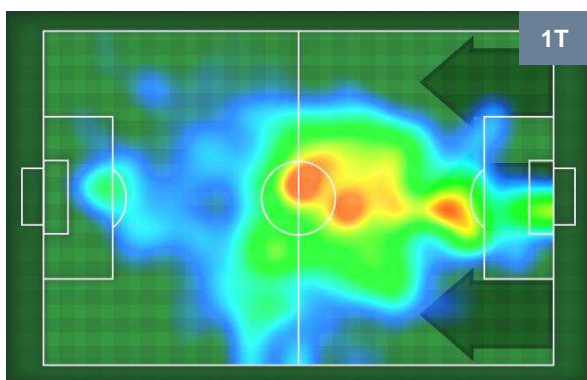

Statistiche

Occasioni da gol	2
Totale tiri	3
Tiri in porta (Gol)	1(0)
Azioni attacco	6
Palle recuperate	1
Falli subiti	1
Minuti giocati	98'

HeatMap

PATRICK CUTRONE	63
MILAN	MIL

Ruolo:	Attaccante
Altezza:	1,83m
Peso:	75 Kg
Data Nascita:	02/01/1998
Nazionalità:	ITA