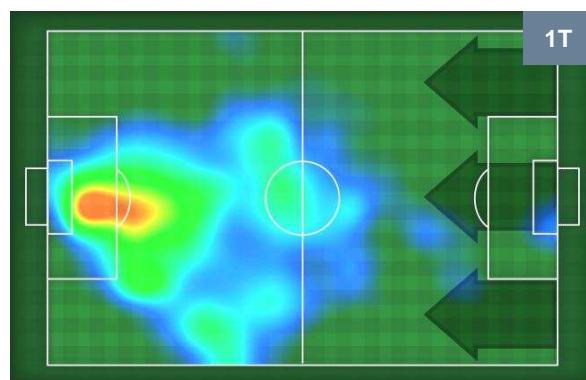

CROTONE

CRO 0

3 MIL

MILAN

MVP (Most Valuable Player)

ANTE BUDIMIR	17
CROTONE	CRO

Ruolo:	Attaccante
Altezza:	1,9m
Peso:	75 Kg
Data Nascita:	22/07/1991
Nazionalità:	BIH

Jog 29% - Run 63% - Sprint 8%	Km 10.705
3.098	6.694
0.913	

Statistiche

Occasioni da gol	2
Totale tiri	3
Tiri in porta (Gol)	1(0)
Azioni attacco	6
Palle recuperate	1
Falli subiti	1
Minuti giocati	98'

HeatMap

PATRICK CUTRONE	63
MILAN	MIL

Ruolo:	Attaccante
Altezza:	1,83m
Peso:	75 Kg
Data Nascita:	02/01/1998
Nazionalità:	ITA

Jog 23% - Run 71% - Sprint 6%	Km 7.486
1.718	5.316
0.452	

Statistiche

Gol	1
Occasioni da gol	1
Totale tiri	2
Tiri in porta (Gol)	1(1)
Assist	1
Azioni attacco	3
Minuti giocati	65'

HeatMap