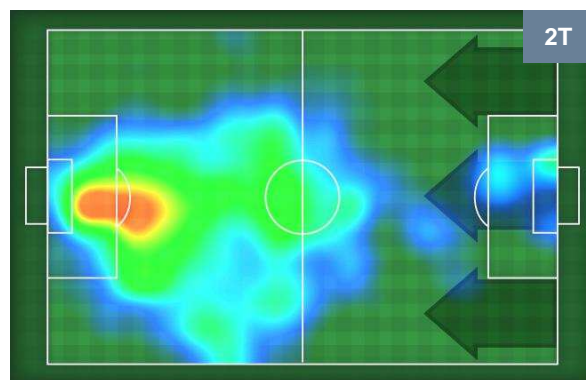

CROTONE

CRO 0

3 MIL

MILAN

MVP (Most Valuable Player)

ANTE BUDIMIR	17
CROTONE	CRO

Ruolo:	Attaccante
Altezza:	1,9m
Peso:	75 Kg
Data Nascita:	22/07/1991
Nazionalità:	BIH

Jog 29% - Run 63% - Sprint 8%	Km 10.705
3.098	6.694
0.913	

Statistiche

Occasioni da gol	2
Totale tiri	3
Tiri in porta (Gol)	1(0)
Azioni attacco	6
Palle recuperate	1
Falli subiti	1
Minuti giocati	98'

HeatMap

PATRICK CUTRONE	63
MILAN	MIL

Ruolo:	Attaccante
Altezza:	1,83m
Peso:	75 Kg
Data Nascita:	02/01/1998
Nazionalità:	ITA

Jog 23% - Run 71% - Sprint 6%	Km 7.486
1.718	5.316
0.452	

Statistiche

Gol	1
Occasioni da gol	1
Totale tiri	2
Tiri in porta (Gol)	1(1)
Assist	1
Azioni attacco	3
Minuti giocati	65'

HeatMap