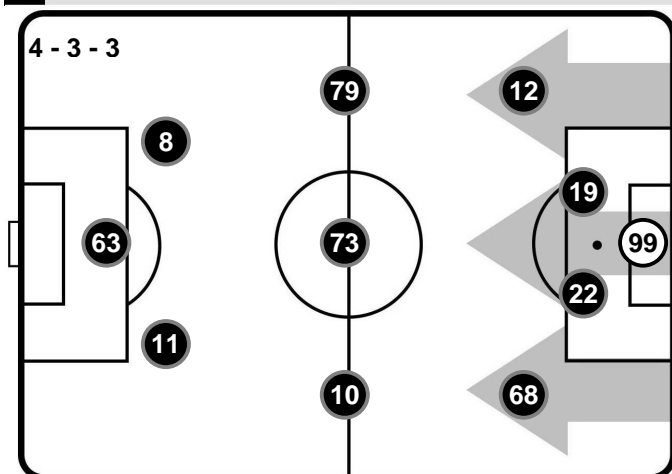

MILAN

- 99 GIANLUIGI DONNARUMMA (P)
- 12 ANDREA CONTI
- 19 LEONARDO BONUCCI
- 22 MATEO MUSACCHIO
- 68 RICARDO RODRIGUEZ
- 79 FRANK KESSIE'
- 73 MANUEL LOCATELLI
- 10 HAKAN CALHANOGLU
- 8 SUSO
- 63 PATRICK CUTRONE
- 11 FABIO BORINI