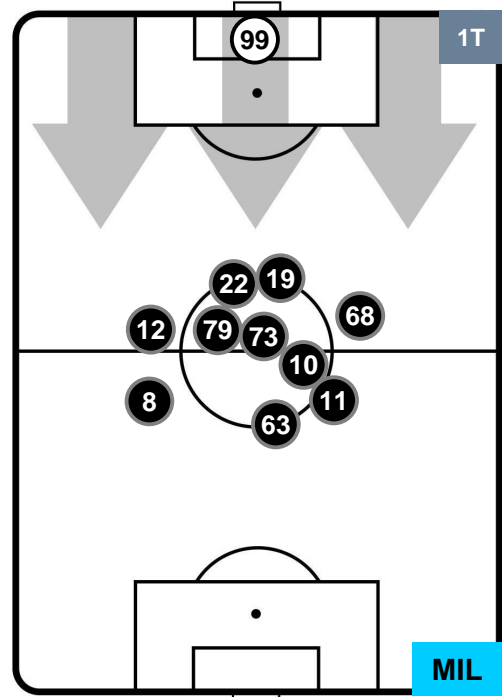

CROTONE
CRO 0
3
MIL
MILAN

POSIZIONI MEDIE

- Legenda:**
- 1ª Sostituzione
 - Giocatore Entrato
 - Giocatore Uscito
 - 2ª Sostituzione
 - Giocatore Entrato
 - Giocatore Uscito
 - Giocatore Entrato in sostituzione di
 - 3ª Sostituzione
 - Giocatore Entrato
 - Giocatore Uscito
 - Giocatore Entrato in sostituzione di

CROTONE

CRO 0

3 MIL

MILAN

POSIZIONI MEDIE POSSESSO PALLA (proprio)

- Legenda:**
- 1ª Sostituzione ● Giocatore Entrato ● Giocatore Uscito
 - 2ª Sostituzione ● Giocatore Entrato ● Giocatore Uscito ■ Giocatore Entrato in sostituzione di ●
 - 3ª Sostituzione ● Giocatore Entrato ● Giocatore Uscito ■ Giocatore Entrato in sostituzione di ●

CROTONE CRO 0 3 MIL MILAN

POSIZIONI MEDIE POSSESSO PALLA (avversario)

- Legenda:**
- 1ª Sostituzione Giocatore Entrato Giocatore Uscito
 - 2ª Sostituzione Giocatore Entrato Giocatore Uscito Giocatore Entrato in sostituzione di
 - 3ª Sostituzione Giocatore Entrato Giocatore Uscito Giocatore Entrato in sostituzione di