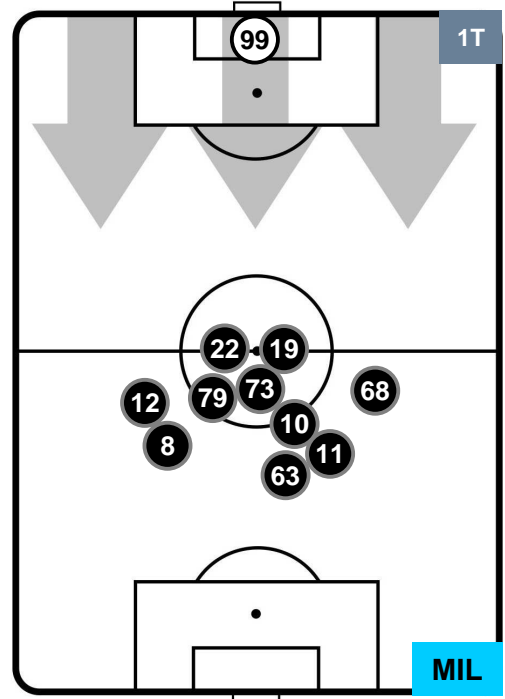

Velocità Media (Km/h) 6.4

Jog-Run-Sprint (km 103.395)

28.703	67.44	7.252
--------	-------	-------

CROTONE

CRO 0

3 MIL

MILAN

HEATMAP

CROTONE
CRO 0
3
MIL
MILAN

POSIZIONI MEDIE

- Legenda:**
- 1ª Sostituzione
 - Giocatore Entrato
 - Giocatore Uscito
 - 2ª Sostituzione
 - Giocatore Entrato
 - Giocatore Uscito
 - Giocatore Entrato in sostituzione di
 - 3ª Sostituzione
 - Giocatore Entrato
 - Giocatore Uscito
 - Giocatore Entrato in sostituzione di