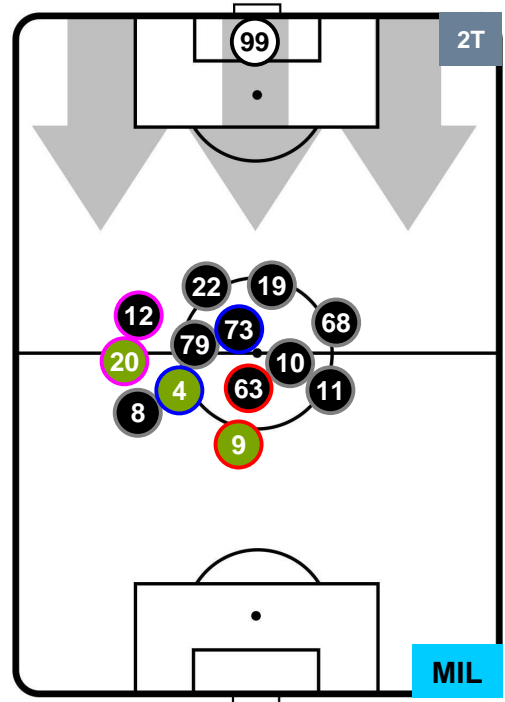

Velocità Media (Km/h) 6.4

Jog-Run-Sprint (km 103.395)

28.703	67.44	7.252
--------	-------	-------

CROTONE

CRO 0

3 MIL

MILAN

HEATMAP

CROTONE
CRO 0
3
MIL
MILAN

POSIZIONI MEDIE

- Legenda:**
- 1ª Sostituzione
 - Giocatore Entrato
 - Giocatore Uscito
 - 2ª Sostituzione
 - Giocatore Entrato
 - Giocatore Uscito
 - Giocatore Entrato in sostituzione di
 - 3ª Sostituzione
 - Giocatore Entrato
 - Giocatore Uscito
 - Giocatore Entrato in sostituzione di