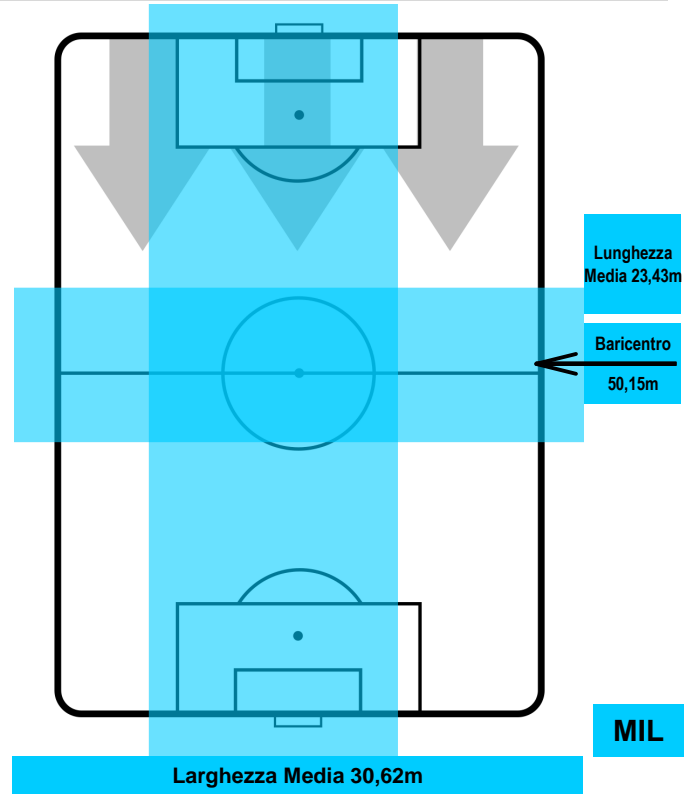

MILAN

POSIZIONI MEDIE

- Legenda:**
- 1ª Sostituzione ● Giocatore Entrato ● Giocatore Uscito
 - 2ª Sostituzione ● Giocatore Entrato ● Giocatore Uscito ■ Giocatore Entrato in sostituzione di ●
 - 3ª Sostituzione ● Giocatore Entrato ● Giocatore Uscito ■ Giocatore Entrato in sostituzione di ●

SASSUOLO

SAS 0

2 MIL

MILAN

POSIZIONI MEDIE POSSESSO PALLA (avversario)

- Legenda:**
- 1ª Sostituzione ● Giocatore Entrato ● Giocatore Uscito
 - 2ª Sostituzione ● Giocatore Entrato ● Giocatore Uscito ■ Giocatore Entrato in sostituzione di ●
 - 3ª Sostituzione ● Giocatore Entrato ● Giocatore Uscito ■ Giocatore Entrato in sostituzione di ●

SASSUOLO

SAS 0

2 MIL

MILAN

BARICENTRO

BILANCIAMENTO OFFENSIVO

SASSUOLO **SAS** **0** **2** **MIL** MILAN

ZONE DI TIRO

SUSO		8
MILAN		MIL
Ruolo:	Attaccante	
Altezza:	1,76m	
Peso:	70 Kg	
Data Nascita:	19/11/1993	
Nazionalità:	ESP	
Jog 33% - Run 60% - Sprint 7% Km 9.852		
3.211	5.875	0.766
Statistiche		
Gol	1	
Occasioni da gol	1	
Totale tiri	1	
Tiri in porta (Gol)	1(1)	
Assist	1	
Azioni attacco	6	
Cross	1	
Falli subiti	3	
Minuti giocati	96'	