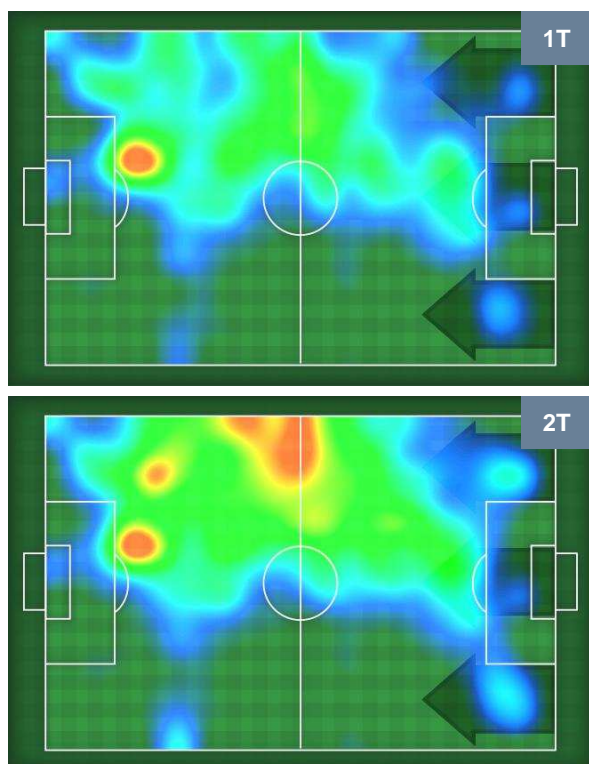

SASSUOLO

SAS 0

2 MIL

MILAN

MVP (Most Valuable Player)

MATTEO POLITANO		16
SASSUOLO		SAS
Ruolo:	Attaccante	
Altezza:	1,7m	
Peso:	65 Kg	
Data Nascita:	03/08/1993	
Nazionalità:	ITA	
Jog 27% - Run 61% - Sprint 12% Km 10.182		
2.715	6.202	1.265
Statistiche		
Occasioni da gol	1	
Totale tiri	1	
Assist	1	
Azioni attacco	8	
Cross	2	
Palle recuperate	3	
Falli subiti	1	
Minuti giocati	87'	

SUSO		8
MILAN		MIL
Ruolo:	Attaccante	
Altezza:	1,76m	
Peso:	70 Kg	
Data Nascita:	19/11/1993	
Nazionalità:	ESP	
Jog 33% - Run 60% - Sprint 7% Km 9.852		
3.211	5.875	0.766
Statistiche		
Gol	1	
Occasioni da gol	1	
Totale tiri	1	
Tiri in porta (Gol)	1(1)	
Assist	1	
Azioni attacco	6	
Cross	1	
Falli subiti	3	
Minuti giocati	96'	

HeatMap