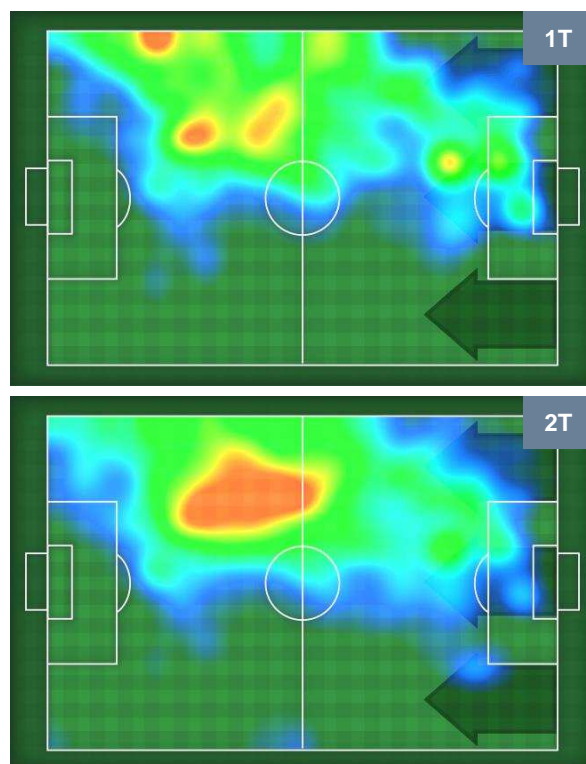

SASSUOLO

SAS 0

2 MIL

MILAN

MVP (Most Valuable Player)

MATTEO POLITANO		16
SASSUOLO		SAS
Ruolo:	Attaccante	
Altezza:	1,7m	
Peso:	65 Kg	
Data Nascita:	03/08/1993	
Nazionalità:	ITA	
Jog 27% - Run 61% - Sprint 12% Km 10.182		
2.715	6.202	1.265
Statistiche		
Occasioni da gol	1	
Totale tiri	1	
Assist	1	
Azioni attacco	8	
Cross	2	
Palle recuperate	3	
Falli subiti	1	
Minuti giocati	87'	

SUSO		8
MILAN		MIL
Ruolo:	Attaccante	
Altezza:	1,76m	
Peso:	70 Kg	
Data Nascita:	19/11/1993	
Nazionalità:	ESP	
Jog 33% - Run 60% - Sprint 7% Km 9.852		
3.211	5.875	0.766
Statistiche		
Gol	1	
Occasioni da gol	1	
Totale tiri	1	
Tiri in porta (Gol)	1(1)	
Assist	1	
Azioni attacco	6	
Cross	1	
Falli subiti	3	
Minuti giocati	96'	

HeatMap