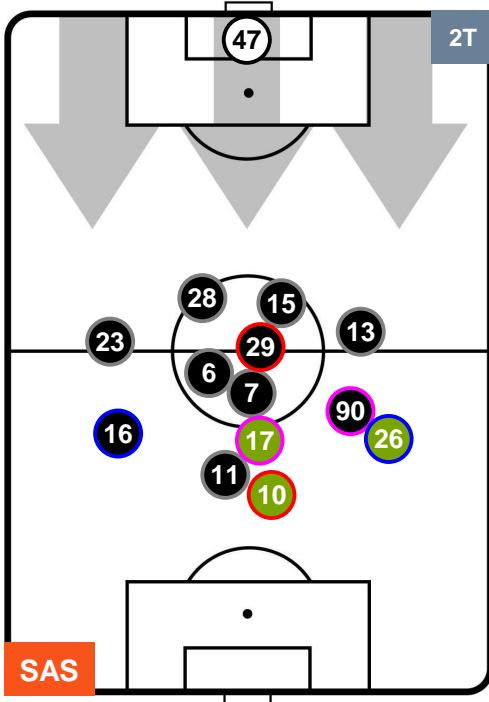

MILAN

POSIZIONI MEDIE

- Legenda:**
- 1ª Sostituzione ● Giocatore Entrato ● Giocatore Uscito
 - 2ª Sostituzione ● Giocatore Entrato ● Giocatore Uscito ■ Giocatore Entrato in sostituzione di ●
 - 3ª Sostituzione ● Giocatore Entrato ● Giocatore Uscito ■ Giocatore Entrato in sostituzione di ●

SASSUOLO

SAS 0

2 MIL

MILAN

POSIZIONI MEDIE POSSESSO PALLA (proprio)

- Legenda:**
- 1ª Sostituzione Giocatore Entrato Giocatore Uscito
 - 2ª Sostituzione Giocatore Entrato Giocatore Uscito Giocatore Entrato in sostituzione di
 - 3ª Sostituzione Giocatore Entrato Giocatore Uscito Giocatore Entrato in sostituzione di

SASSUOLO

SAS 0

2 MIL

MILAN

POSIZIONI MEDIE POSSESSO PALLA (avversario)

- Legenda:**
- 1ª Sostituzione ● Giocatore Entrato ● Giocatore Uscito
 - 2ª Sostituzione ● Giocatore Entrato ● Giocatore Uscito ■ Giocatore Entrato in sostituzione di ●
 - 3ª Sostituzione ● Giocatore Entrato ● Giocatore Uscito ■ Giocatore Entrato in sostituzione di ●