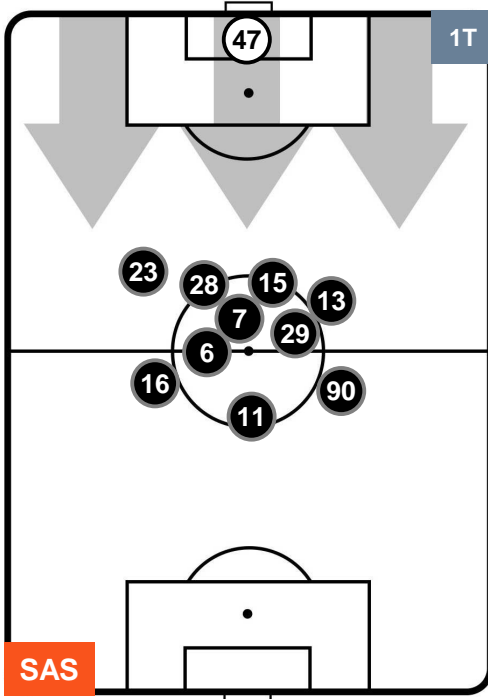

SASSUOLO

SAS 0

2 MIL

MILAN

HEATMAP

SASSUOLO

SAS 0

2 MIL

MILAN

POSIZIONI MEDIE

- Legenda:**
- 1ª Sostituzione ● Giocatore Entrato ● Giocatore Uscito
 - 2ª Sostituzione ● Giocatore Entrato ● Giocatore Uscito ■ Giocatore Entrato in sostituzione di ●
 - 3ª Sostituzione ● Giocatore Entrato ● Giocatore Uscito ■ Giocatore Entrato in sostituzione di ●