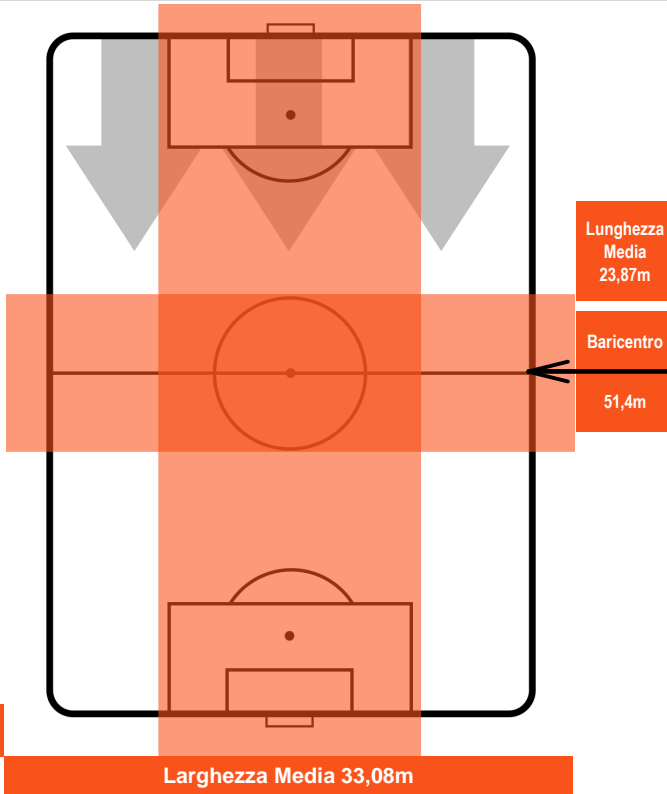

MILAN

POSIZIONI MEDIE

- Legenda:**
- 1ª Sostituzione ● Giocatore Entrato ● Giocatore Uscito
 - 2ª Sostituzione ● Giocatore Entrato ● Giocatore Uscito ■ Giocatore Entrato in sostituzione di ●
 - 3ª Sostituzione ● Giocatore Entrato ● Giocatore Uscito ■ Giocatore Entrato in sostituzione di ●

SASSUOLO

SAS 0

2 MIL

MILAN

POSIZIONI MEDIE POSSESSO PALLA (avversario)

- Legenda:**
- 1ª Sostituzione ● Giocatore Entrato ● Giocatore Uscito
 - 2ª Sostituzione ● Giocatore Entrato ● Giocatore Uscito ■ Giocatore Entrato in sostituzione di ●
 - 3ª Sostituzione ● Giocatore Entrato ● Giocatore Uscito ■ Giocatore Entrato in sostituzione di ●

SASSUOLO

SAS 0

2 MIL

MILAN

BARICENTRO

BILANCIAMENTO OFFENSIVO

SASSUOLO **SAS** **0** **2** **MIL** MILAN

ZONE DI TIRO

MATTEO POLITANO		16
SASSUOLO		SAS
Ruolo:	Attaccante	
Altezza:	1,7m	
Peso:	65 Kg	
Data Nascita:	03/08/1993	
Nazionalità:	ITA	
Jog 27% - Run 61% - Sprint 12% Km 10.182		
2.715	6.202	1.265
Statistiche		
Occasioni da gol	1	
Totale tiri	1	
Assist	1	
Azioni attacco	8	
Cross	2	
Palle recuperate	3	
Falli subiti	1	
Minuti giocati	87'	