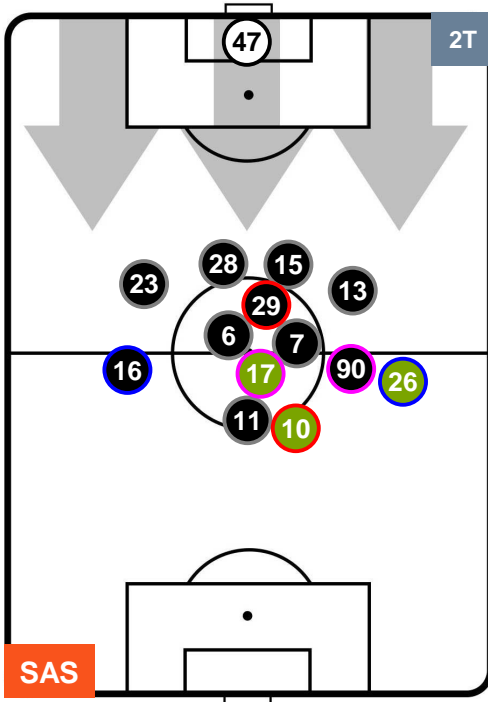

SASSUOLO

SAS 0

2 MIL

MILAN

HEATMAP

SASSUOLO

SAS 0

2 MIL

MILAN

POSIZIONI MEDIE

- Legenda:**
- 1ª Sostituzione ● Giocatore Entrato ● Giocatore Uscito
 - 2ª Sostituzione ● Giocatore Entrato ● Giocatore Uscito ■ Giocatore Entrato in sostituzione di ●
 - 3ª Sostituzione ● Giocatore Entrato ● Giocatore Uscito ■ Giocatore Entrato in sostituzione di ●