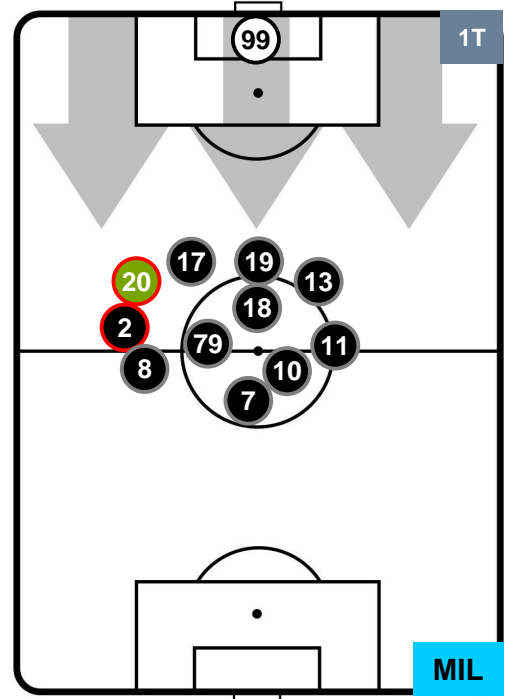

SASSUOLO

SAS 0

2 MIL

MILAN

HEATMAP

SASSUOLO

SAS 0

2 MIL

MILAN

POSIZIONI MEDIE

- Legenda:**
- 1ª Sostituzione ● Giocatore Entrato ● Giocatore Uscito
 - 2ª Sostituzione ● Giocatore Entrato ● Giocatore Uscito ■ Giocatore Entrato in sostituzione di ●
 - 3ª Sostituzione ● Giocatore Entrato ● Giocatore Uscito ■ Giocatore Entrato in sostituzione di ●