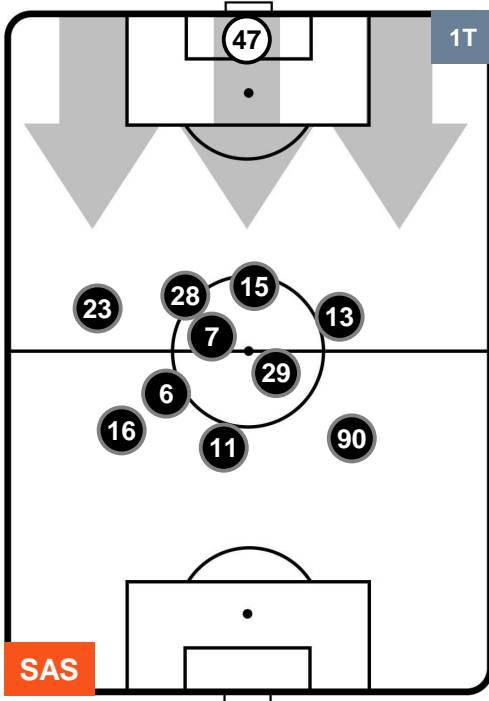

MILAN

POSIZIONI MEDIE

- Legenda:**
- 1ª Sostituzione ● Giocatore Entrato ● Giocatore Uscito
 - 2ª Sostituzione ● Giocatore Entrato ● Giocatore Uscito ■ Giocatore Entrato in sostituzione di ●
 - 3ª Sostituzione ● Giocatore Entrato ● Giocatore Uscito ■ Giocatore Entrato in sostituzione di ●

SASSUOLO

SAS 0

2 MIL

MILAN

POSIZIONI MEDIE POSSESSO PALLA (proprio)

- Legenda:**
- 1ª Sostituzione Giocatore Entrato Giocatore Uscito
 - 2ª Sostituzione Giocatore Entrato Giocatore Uscito Giocatore Entrato in sostituzione di
 - 3ª Sostituzione Giocatore Entrato Giocatore Uscito Giocatore Entrato in sostituzione di

SASSUOLO

SAS 0

2 MIL

MILAN

POSIZIONI MEDIE POSSESSO PALLA (avversario)

- Legenda:**
- 1ª Sostituzione ● Giocatore Entrato ● Giocatore Uscito
 - 2ª Sostituzione ● Giocatore Entrato ● Giocatore Uscito ■ Giocatore Entrato in sostituzione di ●
 - 3ª Sostituzione ● Giocatore Entrato ● Giocatore Uscito ■ Giocatore Entrato in sostituzione di ●