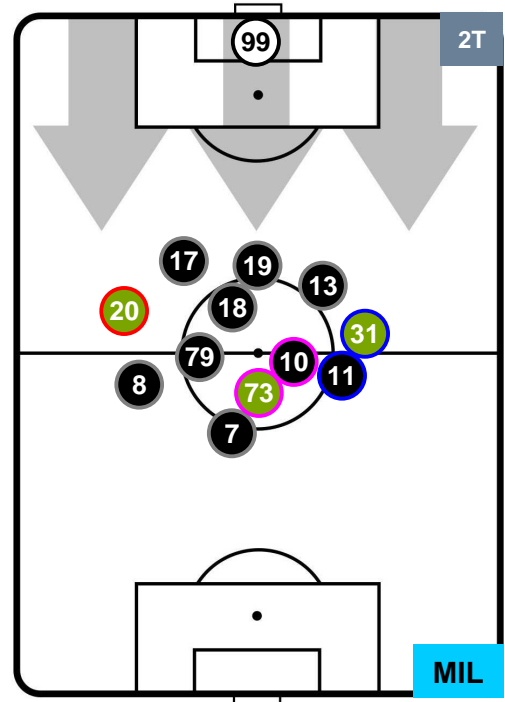

SASSUOLO

SAS 0

2 MIL

MILAN

HEATMAP

SASSUOLO

SAS 0

2 MIL

MILAN

POSIZIONI MEDIE

- Legenda:**
- 1ª Sostituzione ● Giocatore Entrato ● Giocatore Uscito
 - 2ª Sostituzione ● Giocatore Entrato ● Giocatore Uscito ■ Giocatore Entrato in sostituzione di ●
 - 3ª Sostituzione ● Giocatore Entrato ● Giocatore Uscito ■ Giocatore Entrato in sostituzione di ●