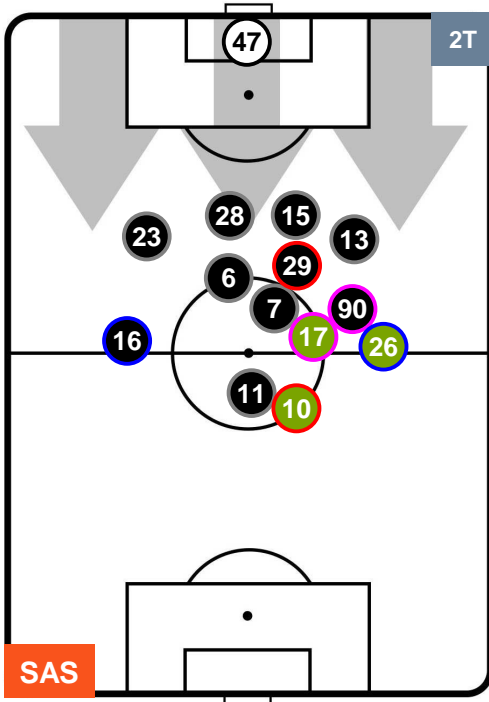

MILAN

POSIZIONI MEDIE

- Legenda:**
- 1ª Sostituzione ● Giocatore Entrato ● Giocatore Uscito
 - 2ª Sostituzione ● Giocatore Entrato ● Giocatore Uscito ■ Giocatore Entrato in sostituzione di ●
 - 3ª Sostituzione ● Giocatore Entrato ● Giocatore Uscito ■ Giocatore Entrato in sostituzione di ●

SASSUOLO

SAS 0

2 MIL

MILAN

POSIZIONI MEDIE POSSESSO PALLA (proprio)

- Legenda:**
- 1ª Sostituzione Giocatore Entrato Giocatore Uscito
 - 2ª Sostituzione Giocatore Entrato Giocatore Uscito Giocatore Entrato in sostituzione di
 - 3ª Sostituzione Giocatore Entrato Giocatore Uscito Giocatore Entrato in sostituzione di

SASSUOLO

SAS 0

2 MIL

MILAN

POSIZIONI MEDIE POSSESSO PALLA (avversario)

- Legenda:**
- 1ª Sostituzione ● Giocatore Entrato ● Giocatore Uscito
 - 2ª Sostituzione ● Giocatore Entrato ● Giocatore Uscito ■ Giocatore Entrato in sostituzione di ●
 - 3ª Sostituzione ● Giocatore Entrato ● Giocatore Uscito ■ Giocatore Entrato in sostituzione di ●