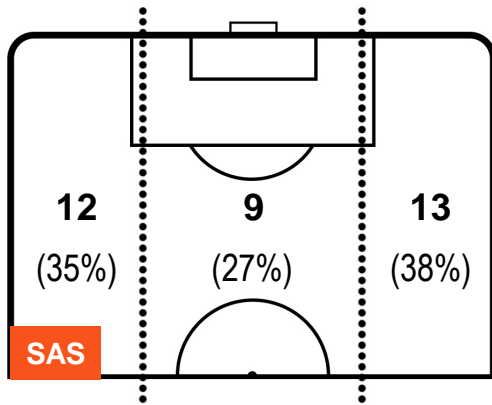

SASSUOLO

SAS 0

2 MIL

MILAN

POSIZIONI MEDIE POSSESSO PALLA (avversario)

- Legenda:**
- 1ª Sostituzione ● Giocatore Entrato ● Giocatore Uscito
 - 2ª Sostituzione ● Giocatore Entrato ● Giocatore Uscito ■ Giocatore Entrato in sostituzione di ●
 - 3ª Sostituzione ● Giocatore Entrato ● Giocatore Uscito ■ Giocatore Entrato in sostituzione di ●

SASSUOLO

SAS 0

2 MIL

MILAN

BARICENTRO

BILANCIAMENTO OFFENSIVO

SASSUOLO **SAS** **0** **2** **MIL** MILAN

ZONE DI TIRO

MATTEO POLITANO		16
SASSUOLO		SAS
Ruolo:	Attaccante	
Altezza:	1,7m	
Peso:	65 Kg	
Data Nascita:	03/08/1993	
Nazionalità:	ITA	
Jog 27% - Run 61% - Sprint 12% Km 10.182		
2.715	6.202	1.265
Statistiche		
Occasioni da gol	1	
Totale tiri	1	
Assist	1	
Azioni attacco	8	
Cross	2	
Palle recuperate	3	
Falli subiti	1	
Minuti giocati	87'	