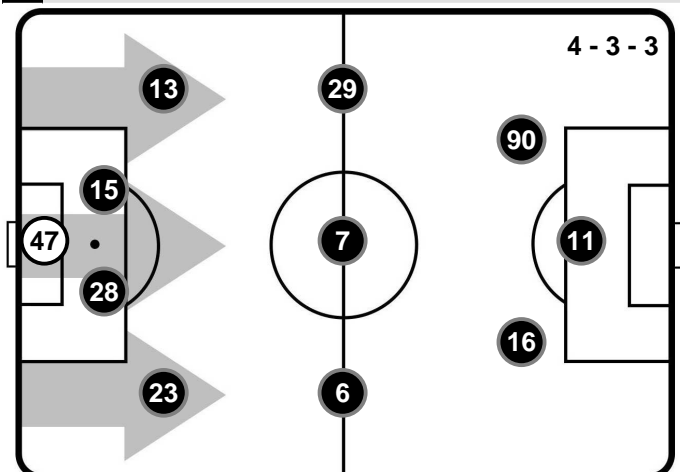

SASSUOLO

SAS 0

2 MIL

MILAN

FORMAZIONI

SASSUOLO

- 47 ANDREA CONSIGLI (P)
- 23 MARCELLO GAZZOLA
- 28 PAOLO CANNAVARO
- 15 FRANCESCO ACERBI
- 13 FEDERICO PELUSO
- 6 LUCA MAZZITELLI
- 7 SIMONE MISSIROLI
- 29 FRANCESCO CASSATA
- 16 MATTEO POLITANO
- 11 DIEGO FALCINELLI
- 90 ANTONINO RAGUSA