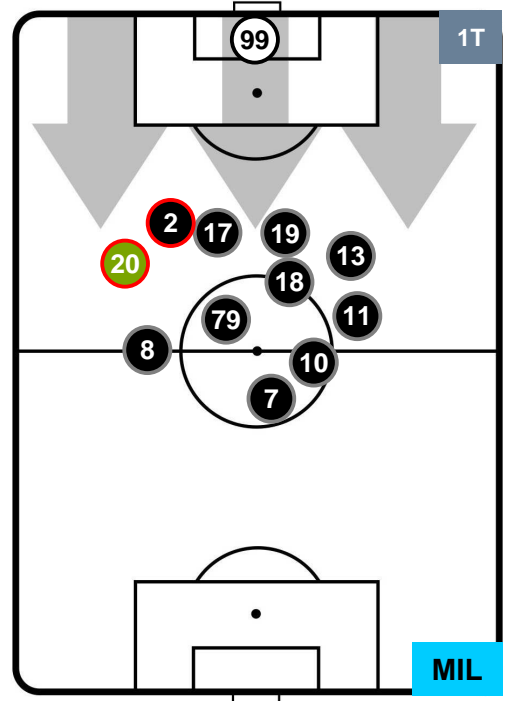

MILAN

POSIZIONI MEDIE

- Legenda:**
- 1ª Sostituzione ● Giocatore Entrato ● Giocatore Uscito
 - 2ª Sostituzione ● Giocatore Entrato ● Giocatore Uscito ■ Giocatore Entrato in sostituzione di ●
 - 3ª Sostituzione ● Giocatore Entrato ● Giocatore Uscito ■ Giocatore Entrato in sostituzione di ●

SASSUOLO

SAS 0

2 MIL

MILAN

POSIZIONI MEDIE POSSESSO PALLA (proprio)

- Legenda:**
- 1ª Sostituzione Giocatore Entrato Giocatore Uscito
 - 2ª Sostituzione Giocatore Entrato Giocatore Uscito Giocatore Entrato in sostituzione di
 - 3ª Sostituzione Giocatore Entrato Giocatore Uscito Giocatore Entrato in sostituzione di

SASSUOLO

SAS 0

2 MIL

MILAN

POSIZIONI MEDIE POSSESSO PALLA (avversario)

- Legenda:**
- 1ª Sostituzione ● Giocatore Entrato ● Giocatore Uscito
 - 2ª Sostituzione ● Giocatore Entrato ● Giocatore Uscito ■ Giocatore Entrato in sostituzione di ●
 - 3ª Sostituzione ● Giocatore Entrato ● Giocatore Uscito ■ Giocatore Entrato in sostituzione di ●