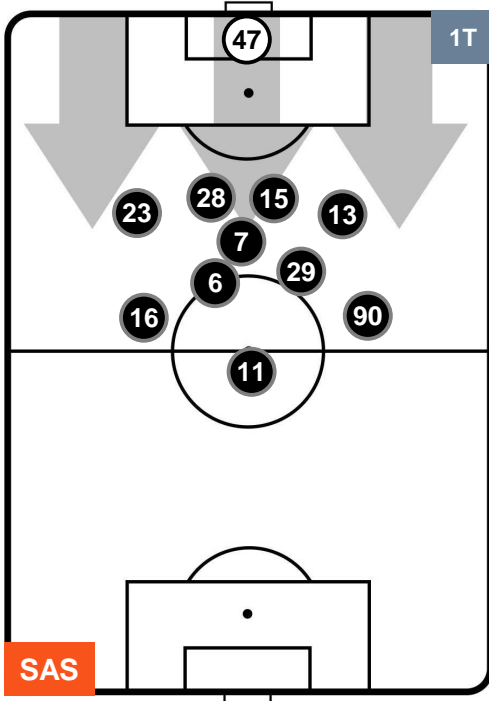

MILAN

POSIZIONI MEDIE

- Legenda:**
- 1ª Sostituzione ● Giocatore Entrato ● Giocatore Uscito
 - 2ª Sostituzione ● Giocatore Entrato ● Giocatore Uscito ■ Giocatore Entrato in sostituzione di ●
 - 3ª Sostituzione ● Giocatore Entrato ● Giocatore Uscito ■ Giocatore Entrato in sostituzione di ●

SASSUOLO

SAS 0

2 MIL

MILAN

POSIZIONI MEDIE POSSESSO PALLA (proprio)

- Legenda:**
- 1ª Sostituzione Giocatore Entrato Giocatore Uscito
 - 2ª Sostituzione Giocatore Entrato Giocatore Uscito Giocatore Entrato in sostituzione di
 - 3ª Sostituzione Giocatore Entrato Giocatore Uscito Giocatore Entrato in sostituzione di

SASSUOLO

SAS 0

2 MIL

MILAN

POSIZIONI MEDIE POSSESSO PALLA (avversario)

- Legenda:**
- 1ª Sostituzione ● Giocatore Entrato ● Giocatore Uscito
 - 2ª Sostituzione ● Giocatore Entrato ● Giocatore Uscito ■ Giocatore Entrato in sostituzione di ●
 - 3ª Sostituzione ● Giocatore Entrato ● Giocatore Uscito ■ Giocatore Entrato in sostituzione di ●