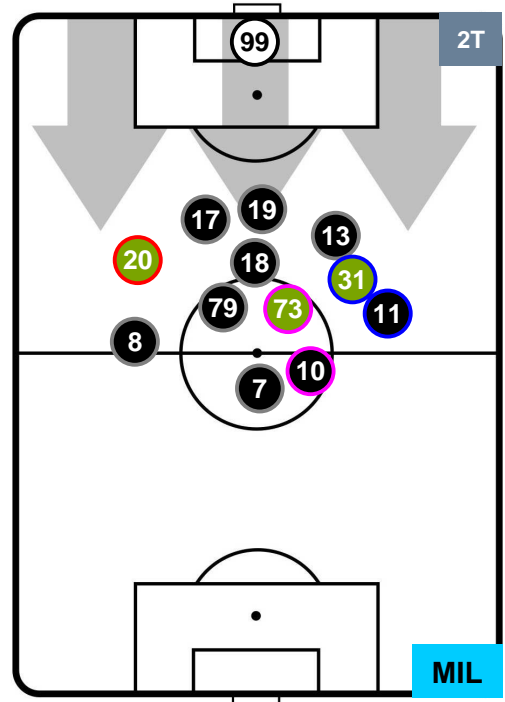

MILAN

POSIZIONI MEDIE

- Legenda:**
- 1ª Sostituzione ● Giocatore Entrato ● Giocatore Uscito
 - 2ª Sostituzione ● Giocatore Entrato ● Giocatore Uscito ■ Giocatore Entrato in sostituzione di ●
 - 3ª Sostituzione ● Giocatore Entrato ● Giocatore Uscito ■ Giocatore Entrato in sostituzione di ●

SASSUOLO

SAS 0

2 MIL

MILAN

POSIZIONI MEDIE POSSESSO PALLA (proprio)

- Legenda:**
- 1ª Sostituzione Giocatore Entrato Giocatore Uscito
 - 2ª Sostituzione Giocatore Entrato Giocatore Uscito Giocatore Entrato in sostituzione di
 - 3ª Sostituzione Giocatore Entrato Giocatore Uscito Giocatore Entrato in sostituzione di

SASSUOLO

SAS 0

2 MIL

MILAN

POSIZIONI MEDIE POSSESSO PALLA (avversario)

- Legenda:**
- 1ª Sostituzione ● Giocatore Entrato ● Giocatore Uscito
 - 2ª Sostituzione ● Giocatore Entrato ● Giocatore Uscito ■ Giocatore Entrato in sostituzione di ●
 - 3ª Sostituzione ● Giocatore Entrato ● Giocatore Uscito ■ Giocatore Entrato in sostituzione di ●