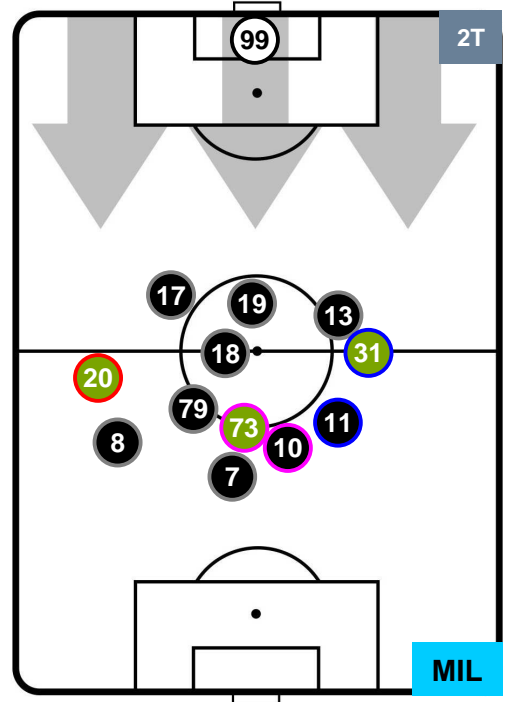

MILAN

POSIZIONI MEDIE

- Legenda:**
- 1ª Sostituzione ● Giocatore Entrato ● Giocatore Uscito
 - 2ª Sostituzione ● Giocatore Entrato ● Giocatore Uscito ■ Giocatore Entrato in sostituzione di ●
 - 3ª Sostituzione ● Giocatore Entrato ● Giocatore Uscito ■ Giocatore Entrato in sostituzione di ●

SASSUOLO

SAS 0

2 MIL

MILAN

POSIZIONI MEDIE POSSESSO PALLA (proprio)

- Legenda:**
- 1ª Sostituzione Giocatore Entrato Giocatore Uscito
 - 2ª Sostituzione Giocatore Entrato Giocatore Uscito Giocatore Entrato in sostituzione di
 - 3ª Sostituzione Giocatore Entrato Giocatore Uscito Giocatore Entrato in sostituzione di

SASSUOLO

SAS 0

2 MIL

MILAN

POSIZIONI MEDIE POSSESSO PALLA (avversario)

- Legenda:**
- 1ª Sostituzione ● Giocatore Entrato ● Giocatore Uscito
 - 2ª Sostituzione ● Giocatore Entrato ● Giocatore Uscito ■ Giocatore Entrato in sostituzione di ●
 - 3ª Sostituzione ● Giocatore Entrato ● Giocatore Uscito ■ Giocatore Entrato in sostituzione di ●