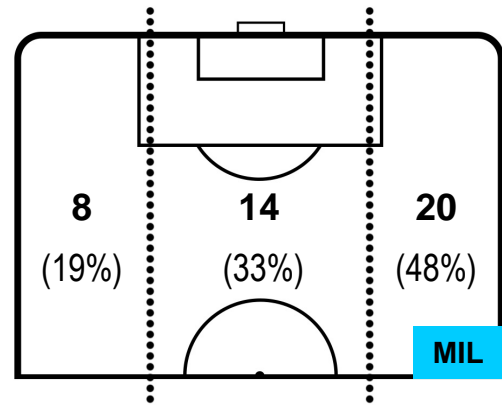

SASSUOLO

SAS 0

2 MIL

MILAN

POSIZIONI MEDIE POSSESSO PALLA (avversario)

- Legenda:**
- 1ª Sostituzione ● Giocatore Entrato ● Giocatore Uscito
 - 2ª Sostituzione ● Giocatore Entrato ● Giocatore Uscito ■ Giocatore Entrato in sostituzione di ●
 - 3ª Sostituzione ● Giocatore Entrato ● Giocatore Uscito ■ Giocatore Entrato in sostituzione di ●

SASSUOLO

SAS 0

2 MIL

MILAN

BARICENTRO

BILANCIAMENTO OFFENSIVO

SASSUOLO **SAS** **0** **2** **MIL** MILAN

ZONE DI TIRO

MATTEO POLITANO		16
SASSUOLO		SAS
Ruolo:	Attaccante	
Altezza:	1,7m	
Peso:	65 Kg	
Data Nascita:	03/08/1993	
Nazionalità:	ITA	
Jog 27% - Run 61% - Sprint 12% Km 10.182		
2.715	6.202	1.265
Statistiche		
Occasioni da gol	1	
Totale tiri	1	
Assist	1	
Azioni attacco	8	
Cross	2	
Palle recuperate	3	
Falli subiti	1	
Minuti giocati	87'	