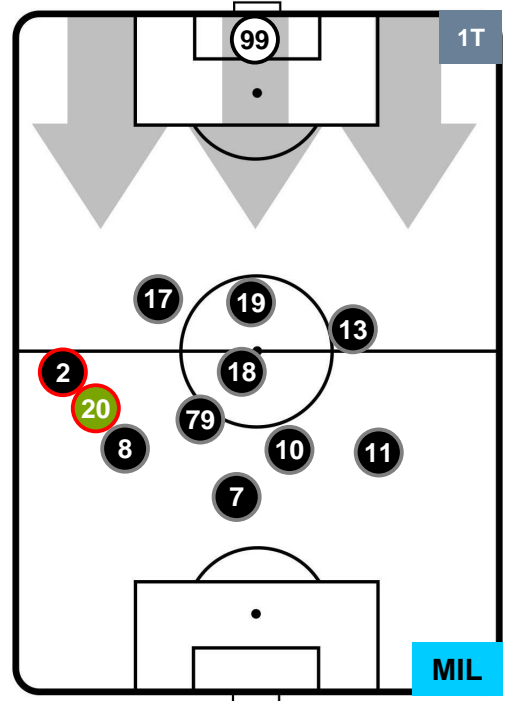

MILAN

POSIZIONI MEDIE

- Legenda:**
- 1ª Sostituzione ● Giocatore Entrato ● Giocatore Uscito
 - 2ª Sostituzione ● Giocatore Entrato ● Giocatore Uscito ■ Giocatore Entrato in sostituzione di ●
 - 3ª Sostituzione ● Giocatore Entrato ● Giocatore Uscito ■ Giocatore Entrato in sostituzione di ●

SASSUOLO

SAS 0

2 MIL

MILAN

POSIZIONI MEDIE POSSESSO PALLA (proprio)

- Legenda:**
- 1ª Sostituzione Giocatore Entrato Giocatore Uscito
 - 2ª Sostituzione Giocatore Entrato Giocatore Uscito Giocatore Entrato in sostituzione di
 - 3ª Sostituzione Giocatore Entrato Giocatore Uscito Giocatore Entrato in sostituzione di

SASSUOLO

SAS 0

2 MIL

MILAN

POSIZIONI MEDIE POSSESSO PALLA (avversario)

- Legenda:**
- 1ª Sostituzione ● Giocatore Entrato ● Giocatore Uscito
 - 2ª Sostituzione ● Giocatore Entrato ● Giocatore Uscito ■ Giocatore Entrato in sostituzione di ●
 - 3ª Sostituzione ● Giocatore Entrato ● Giocatore Uscito ■ Giocatore Entrato in sostituzione di ●