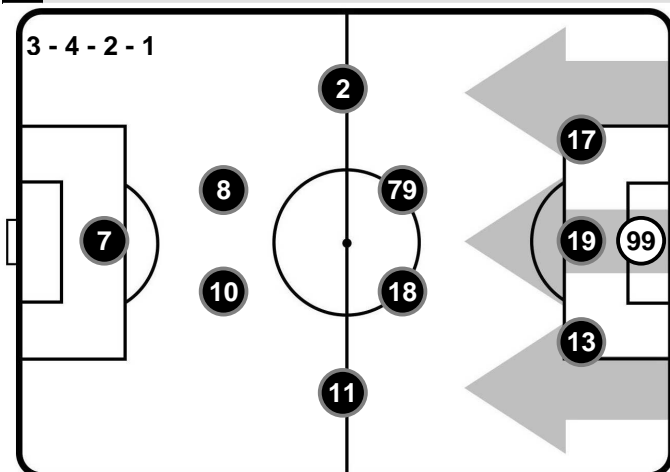

A disposizione

- 30 MARCO STORARI
- 90 ANTONIO DONNARUMMA
- 4 JOSE' MAURI
- 9 ANDRE' SILVA
- 15 GUSTAVO GOMEZ
- 20 IGNAZIO ABATE
- 22 MATEO MUSACCHIO
- 29 GABRIEL PALETTA
- 31 LUCA ANTONELLI
- 63 PATRICK CUTRONE
- 73 MANUEL LOCATELLI

Allenatore: VINCENZO MONTELLA