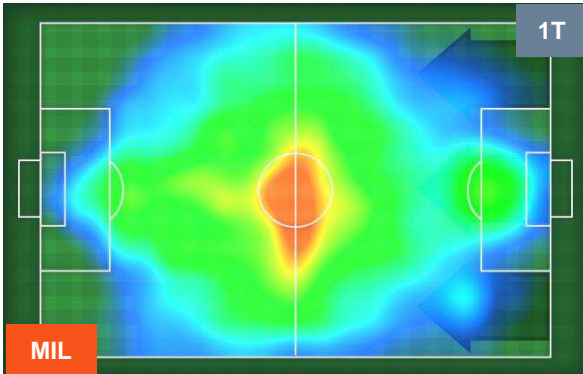

Jog-Run-Sprint (km 104.649)

28.693	67.234	8.722
--------	--------	-------

MILAN

MIL 0

0 TOR

TORINO

HEATMAP

MILAN

MIL 0

0 TOR

TORINO

POSIZIONI MEDIE

- Legenda:**
- 1ª Sostituzione ● Giocatore Entrato ● Giocatore Uscito
 - 2ª Sostituzione ● Giocatore Entrato ● Giocatore Uscito ■ Giocatore Entrato in sostituzione di ●
 - 3ª Sostituzione ● Giocatore Entrato ● Giocatore Uscito ■ Giocatore Entrato in sostituzione di ●