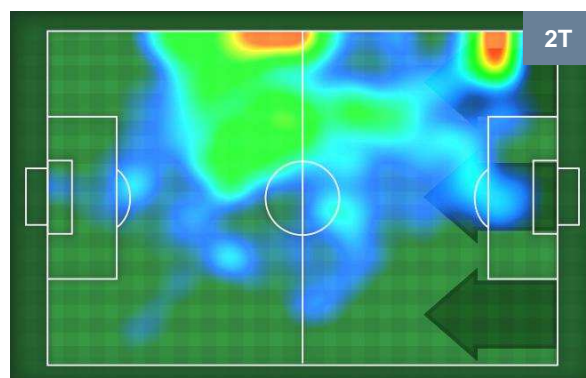

MILAN

MIL 0

0 TOR

TORINO

MVP (Most Valuable Player)

SUSO	8
MILAN	MIL
Ruolo:	Attaccante
Altezza:	1,76m
Peso:	70 Kg
Data Nascita:	19/11/1993
Nazionalità:	ESP
Jog 37% - Run 55% - Sprint 8% Km 9.238	
3.438	5.064
Statistiche	
Occasioni da gol	4
Totale tiri	5
Tiri in porta (Gol)	4(0)
Assist	2
Azioni attacco	11
Cross	1
Palle recuperate	3
Falli subiti	2
Minuti giocati	95'

IAGO FALQUE	14
TORINO	TOR
Ruolo:	Attaccante
Altezza:	1,74m
Peso:	68 Kg
Data Nascita:	04/01/1990
Nazionalità:	ESP
Jog 26% - Run 62% - Sprint 12% Km 3.014	
0.77	1.88
Statistiche	
Occasioni da gol	2
Totale tiri	2
Tiri in porta (Gol)	1(0)
Azioni attacco	2
Falli subiti	3
Minuti giocati	25'

HeatMap