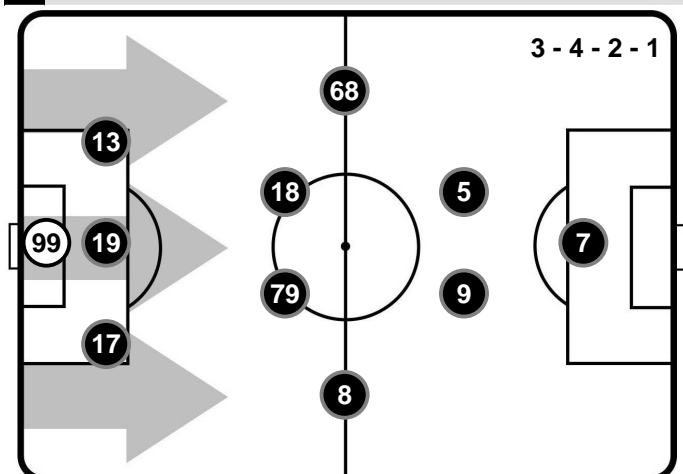

MILAN

MIL 0

0 TOR

TORINO

FORMAZIONI

MILAN

99	GIANLUIGI DONNARUMMA (P)
17	CHRISTIAN ZAPATA
19	LEONARDO BONUCCI
13	ALESSIO ROMAGNOLI
8	SUSO
79	FRANK KESSIE'
18	RICCARDO MONTOLIVO
68	RICARDO RODRIGUEZ
9	ANDRE' SILVA
5	GIACOMO BONAVENTURA
7	NIKOLA KALINIC