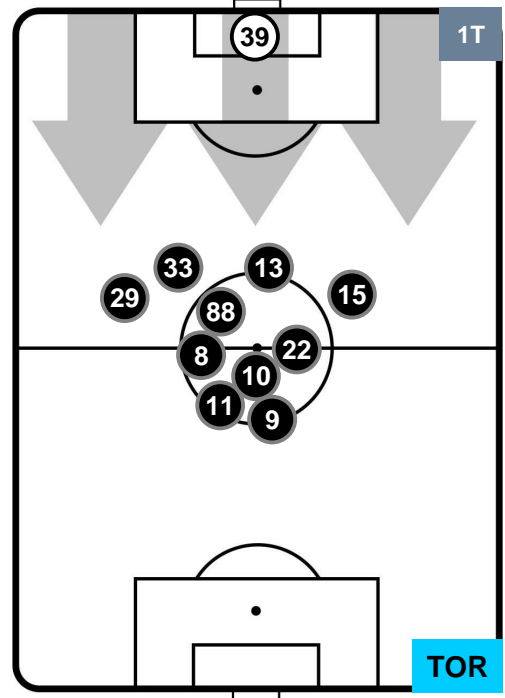

MIL 0

0 TOR

TORINO

POSIZIONI MEDIE

- Legenda:**
- 1ª Sostituzione ● Giocatore Entrato ● Giocatore Uscito
 - 2ª Sostituzione ● Giocatore Entrato ● Giocatore Uscito ■ Giocatore Entrato in sostituzione di ●
 - 3ª Sostituzione ● Giocatore Entrato ● Giocatore Uscito ■ Giocatore Entrato in sostituzione di ●

MILAN

MIL 0

0 TOR

TORINO

POSIZIONI MEDIE POSSESSO PALLA (proprio)

- Legenda:**
- 1ª Sostituzione ● Giocatore Entrato ● Giocatore Uscito
 - 2ª Sostituzione ● Giocatore Entrato ● Giocatore Uscito ■ Giocatore Entrato in sostituzione di ●
 - 3ª Sostituzione ● Giocatore Entrato ● Giocatore Uscito ■ Giocatore Entrato in sostituzione di ●

MILAN

MIL 0

0 TOR

TORINO

POSIZIONI MEDIE POSSESSO PALLA (avversario)

- Legenda:**
- 1ª Sostituzione ● Giocatore Entrato ● Giocatore Uscito
 - 2ª Sostituzione ● Giocatore Entrato ● Giocatore Uscito ■ Giocatore Entrato in sostituzione di ●
 - 3ª Sostituzione ● Giocatore Entrato ● Giocatore Uscito ■ Giocatore Entrato in sostituzione di ●