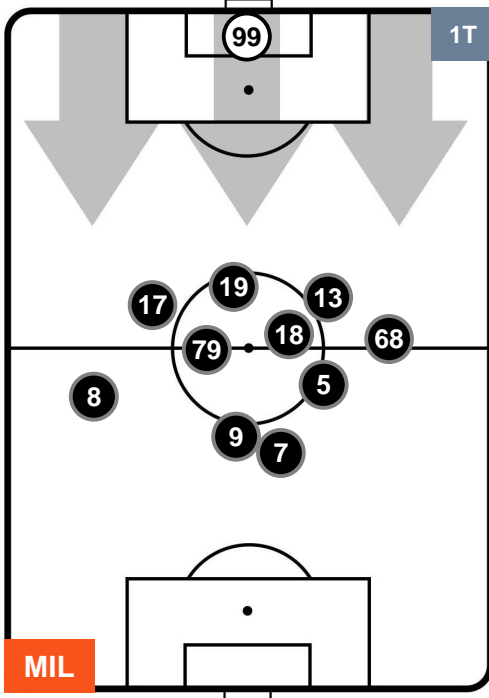

MIL 0

0 TOR

TORINO

POSIZIONI MEDIE

- Legenda:**
- 1ª Sostituzione ● Giocatore Entrato ● Giocatore Uscito
 - 2ª Sostituzione ● Giocatore Entrato ● Giocatore Uscito ■ Giocatore Entrato in sostituzione di ●
 - 3ª Sostituzione ● Giocatore Entrato ● Giocatore Uscito ■ Giocatore Entrato in sostituzione di ●

MILAN

MIL 0

0 TOR

TORINO

POSIZIONI MEDIE POSSESSO PALLA (proprio)

- Legenda:**
- 1ª Sostituzione ● Giocatore Entrato ● Giocatore Uscito
 - 2ª Sostituzione ● Giocatore Entrato ● Giocatore Uscito ■ Giocatore Entrato in sostituzione di ●
 - 3ª Sostituzione ● Giocatore Entrato ● Giocatore Uscito ■ Giocatore Entrato in sostituzione di ●

MILAN

MIL 0

0 TOR

TORINO

POSIZIONI MEDIE POSSESSO PALLA (avversario)

- Legenda:**
- 1ª Sostituzione ● Giocatore Entrato ● Giocatore Uscito
 - 2ª Sostituzione ● Giocatore Entrato ● Giocatore Uscito ■ Giocatore Entrato in sostituzione di ●
 - 3ª Sostituzione ● Giocatore Entrato ● Giocatore Uscito ■ Giocatore Entrato in sostituzione di ●