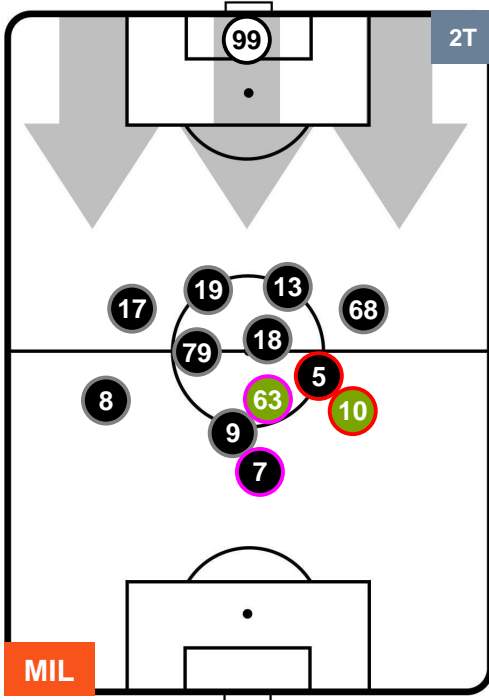

Jog-Run-Sprint (km 104.649)

28.693	67.234	8.722
--------	--------	-------

MILAN

MIL 0

0 TOR

TORINO

HEATMAP

MILAN

MIL 0

0 TOR

TORINO

POSIZIONI MEDIE

- Legenda:**
- 1ª Sostituzione ● Giocatore Entrato ● Giocatore Uscito
 - 2ª Sostituzione ● Giocatore Entrato ● Giocatore Uscito ■ Giocatore Entrato in sostituzione di ●
 - 3ª Sostituzione ● Giocatore Entrato ● Giocatore Uscito ■ Giocatore Entrato in sostituzione di ●