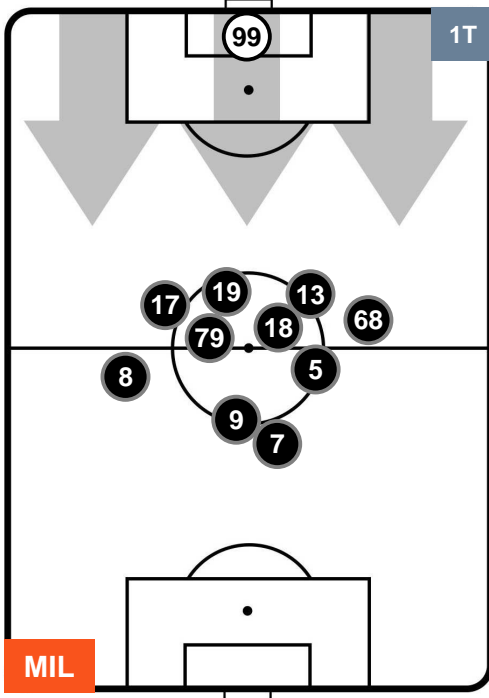

Jog-Run-Sprint (km 104.649)

28.693	67.234	8.722
--------	--------	-------

MILAN

MIL 0

0 TOR

TORINO

HEATMAP

MILAN

MIL 0

0 TOR

TORINO

POSIZIONI MEDIE

- Legenda:**
- 1ª Sostituzione ● Giocatore Entrato ● Giocatore Uscito
 - 2ª Sostituzione ● Giocatore Entrato ● Giocatore Uscito ■ Giocatore Entrato in sostituzione di ●
 - 3ª Sostituzione ● Giocatore Entrato ● Giocatore Uscito ■ Giocatore Entrato in sostituzione di ●