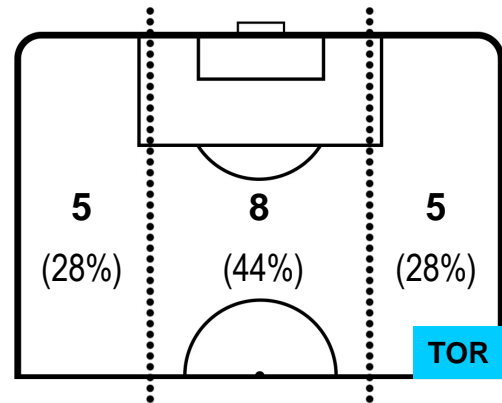

MILAN

MIL 0

0 TOR

TORINO

BARICENTRO

BILANCIAMENTO OFFENSIVO

MILAN

MIL 0

0 TOR

TORINO

ZONE DI TIRO

0	Gol	0
9	In porta	2
5	Fuori Porta	4

CROSS IN GIOCO

PALLE RECUPERATE

MILAN

MIL 0

0 TOR

TORINO

MVP (Most Valuable Player)

SUSO	8
MILAN	MIL
Ruolo:	Attaccante
Altezza:	1,76m
Peso:	70 Kg
Data Nascita:	19/11/1993
Nazionalità:	ESP
Jog 37% - Run 55% - Sprint 8% Km 9.238	
3.438	5.064
Statistiche	
Occasioni da gol	4
Totale tiri	5
Tiri in porta (Gol)	4(0)
Assist	2
Azioni attacco	11
Cross	1
Palle recuperate	3
Falli subiti	2
Minuti giocati	95'