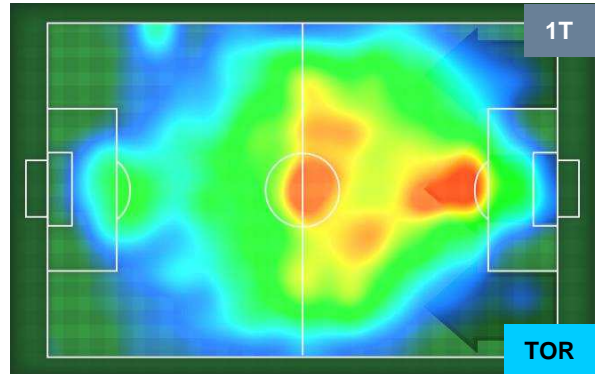

Jog-Run-Sprint (km 104.649)

28.693	67.234	8.722
--------	--------	-------

MILAN

MIL 0

0 TOR

TORINO

HEATMAP

MILAN

MIL 0

0 TOR

TORINO

POSIZIONI MEDIE

- Legenda:**
- 1ª Sostituzione ● Giocatore Entrato ● Giocatore Uscito
 - 2ª Sostituzione ● Giocatore Entrato ● Giocatore Uscito ■ Giocatore Entrato in sostituzione di ●
 - 3ª Sostituzione ● Giocatore Entrato ● Giocatore Uscito ■ Giocatore Entrato in sostituzione di ●