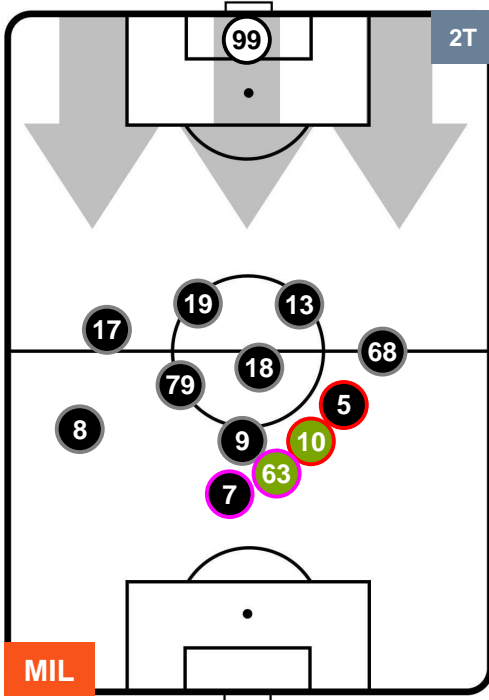

MIL 0

0 TOR

TORINO

POSIZIONI MEDIE

- Legenda:**
- 1ª Sostituzione ● Giocatore Entrato ● Giocatore Uscito
 - 2ª Sostituzione ● Giocatore Entrato ● Giocatore Uscito ■ Giocatore Entrato in sostituzione di ●
 - 3ª Sostituzione ● Giocatore Entrato ● Giocatore Uscito ■ Giocatore Entrato in sostituzione di ●

MILAN

MIL 0

0 TOR

TORINO

POSIZIONI MEDIE POSSESSO PALLA (proprio)

- Legenda:**
- 1ª Sostituzione ● Giocatore Entrato ● Giocatore Uscito
 - 2ª Sostituzione ● Giocatore Entrato ● Giocatore Uscito ■ Giocatore Entrato in sostituzione di ●
 - 3ª Sostituzione ● Giocatore Entrato ● Giocatore Uscito ■ Giocatore Entrato in sostituzione di ●

MILAN

MIL 0

0 TOR

TORINO

POSIZIONI MEDIE POSSESSO PALLA (avversario)

- Legenda:**
- 1ª Sostituzione ● Giocatore Entrato ● Giocatore Uscito
 - 2ª Sostituzione ● Giocatore Entrato ● Giocatore Uscito ■ Giocatore Entrato in sostituzione di ●
 - 3ª Sostituzione ● Giocatore Entrato ● Giocatore Uscito ■ Giocatore Entrato in sostituzione di ●