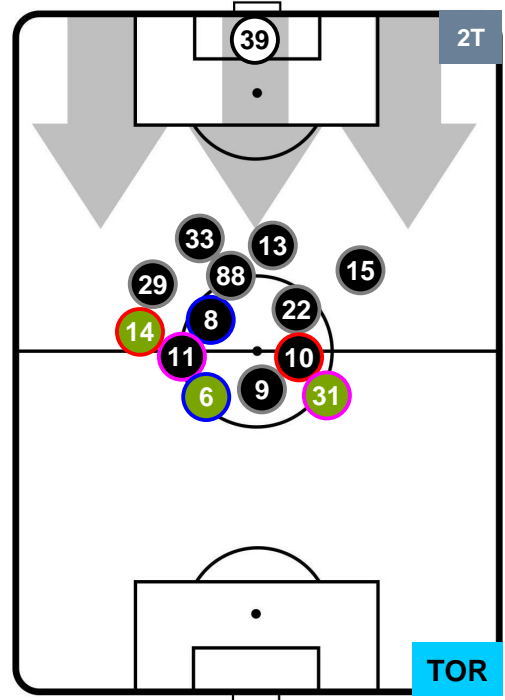

Jog-Run-Sprint (km 104.649)

28.693	67.234	8.722
--------	--------	-------

MILAN

MIL 0

0 TOR

TORINO

HEATMAP

MILAN

MIL 0

0 TOR

TORINO

POSIZIONI MEDIE

- Legenda:**
- 1ª Sostituzione ● Giocatore Entrato ● Giocatore Uscito
 - 2ª Sostituzione ● Giocatore Entrato ● Giocatore Uscito ■ Giocatore Entrato in sostituzione di ●
 - 3ª Sostituzione ● Giocatore Entrato ● Giocatore Uscito ■ Giocatore Entrato in sostituzione di ●