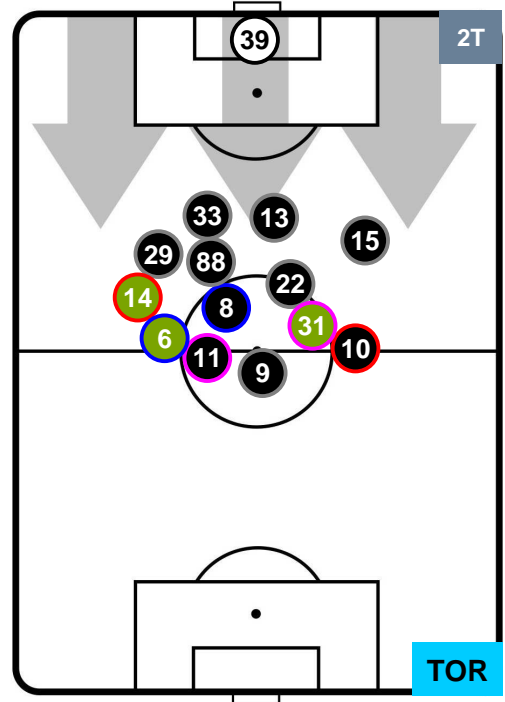

MILAN

MIL 0

0 TOR

TORINO

POSIZIONI MEDIE POSSESSO PALLA (proprio)

- Legenda:**
- 1ª Sostituzione ● Giocatore Entrato ● Giocatore Uscito
 - 2ª Sostituzione ● Giocatore Entrato ● Giocatore Uscito ■ Giocatore Entrato in sostituzione di ●
 - 3ª Sostituzione ● Giocatore Entrato ● Giocatore Uscito ■ Giocatore Entrato in sostituzione di ●

MILAN

MIL 0

0 TOR

TORINO

POSIZIONI MEDIE POSSESSO PALLA (avversario)

- Legenda:**
- 1ª Sostituzione ● Giocatore Entrato ● Giocatore Uscito
 - 2ª Sostituzione ● Giocatore Entrato ● Giocatore Uscito ■ Giocatore Entrato in sostituzione di ●
 - 3ª Sostituzione ● Giocatore Entrato ● Giocatore Uscito ■ Giocatore Entrato in sostituzione di ●

MILAN

MIL 0

0 TOR

TORINO

BARICENTRO

BILANCIAMENTO OFFENSIVO

MILAN

MIL 0