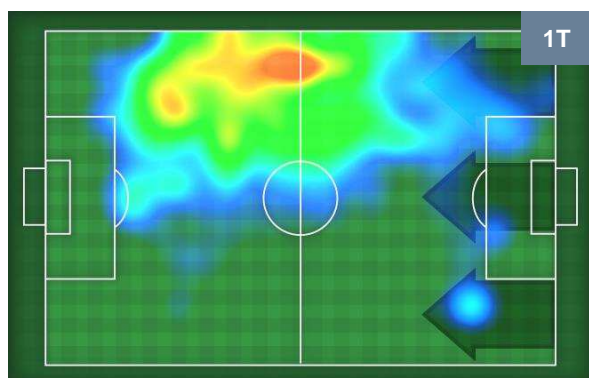

MILAN

MIL 0

0 TOR

TORINO

MVP (Most Valuable Player)

SUSO	8
MILAN	MIL
Ruolo:	Attaccante
Altezza:	1,76m
Peso:	70 Kg
Data Nascita:	19/11/1993
Nazionalità:	ESP
Jog 37% - Run 55% - Sprint 8% Km 9.238	
3.438	5.064
Statistiche	
Occasioni da gol	4
Totale tiri	5
Tiri in porta (Gol)	4(0)
Assist	2
Azioni attacco	11
Cross	1
Palle recuperate	3
Falli subiti	2
Minuti giocati	95'

IAGO FALQUE	14
TORINO	TOR
Ruolo:	Attaccante
Altezza:	1,74m
Peso:	68 Kg
Data Nascita:	04/01/1990
Nazionalità:	ESP
Jog 26% - Run 62% - Sprint 12% Km 3.014	
0.77	1.88
Statistiche	
Occasioni da gol	2
Totale tiri	2
Tiri in porta (Gol)	1(0)
Azioni attacco	2
Falli subiti	3
Minuti giocati	25'

HeatMap