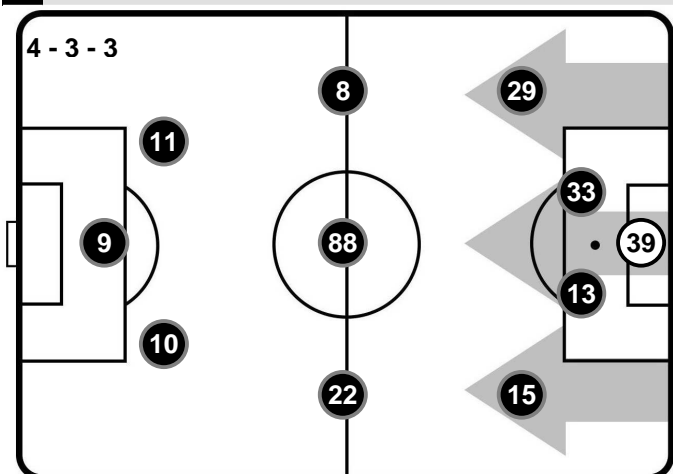

GIORGIO PERETTI

ALESSIO TOLFO

JUAN LUCA SACCHI

PAOLO TAGLIAVENTO

MAURO VIVENZI

TORINO

39	SALVATORE SIRIGU (P)
29	LORENZO DE SILVESTRI
33	NICOLAS N'KOULOU
13	NICOLAS BURDISSO
15	CRISTIAN ANSALDI
8	DANIELE BASELLI
88	TOMAS RINCON
22	JOEL OBI
11	M'BAYE NIANG
9	ANDREA BELOTTI
10	ADEM LJAJIC