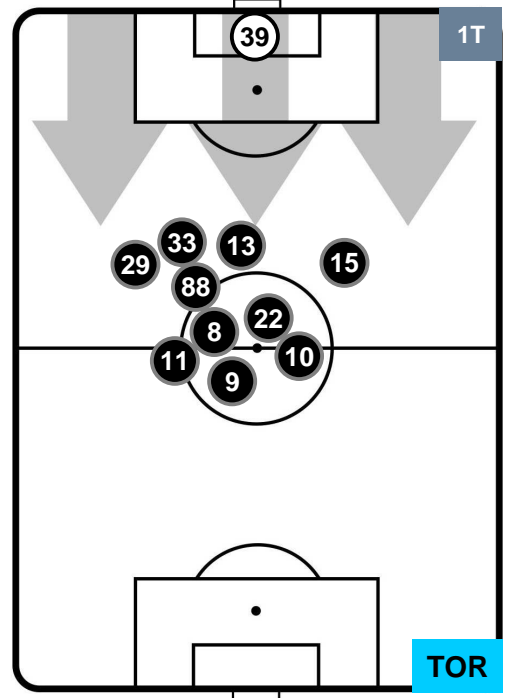

MIL 0

0 TOR

TORINO

POSIZIONI MEDIE

- Legenda:**
- 1ª Sostituzione ● Giocatore Entrato ● Giocatore Uscito
 - 2ª Sostituzione ● Giocatore Entrato ● Giocatore Uscito ■ Giocatore Entrato in sostituzione di ●
 - 3ª Sostituzione ● Giocatore Entrato ● Giocatore Uscito ■ Giocatore Entrato in sostituzione di ●

MILAN

MIL 0

0 TOR

TORINO

POSIZIONI MEDIE POSSESSO PALLA (proprio)

- Legenda:**
- 1ª Sostituzione ● Giocatore Entrato ● Giocatore Uscito
 - 2ª Sostituzione ● Giocatore Entrato ● Giocatore Uscito ■ Giocatore Entrato in sostituzione di ●
 - 3ª Sostituzione ● Giocatore Entrato ● Giocatore Uscito ■ Giocatore Entrato in sostituzione di ●

MILAN

MIL 0

0 TOR

TORINO

POSIZIONI MEDIE POSSESSO PALLA (avversario)

- Legenda:**
- 1ª Sostituzione ● Giocatore Entrato ● Giocatore Uscito
 - 2ª Sostituzione ● Giocatore Entrato ● Giocatore Uscito ■ Giocatore Entrato in sostituzione di ●
 - 3ª Sostituzione ● Giocatore Entrato ● Giocatore Uscito ■ Giocatore Entrato in sostituzione di ●

MILAN

MIL 0

0 TOR

TORINO

BARICENTRO

BILANCIAMENTO OFFENSIVO

MILAN

MIL 0