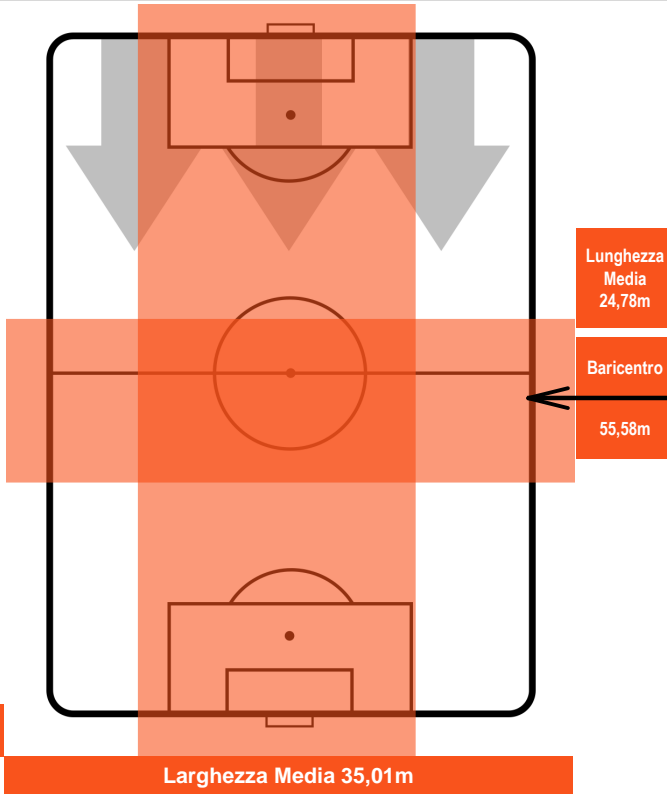

MILAN

MIL 0

0 TOR

TORINO

POSIZIONI MEDIE POSSESSO PALLA (avversario)

- Legenda:**
- 1ª Sostituzione ● Giocatore Entrato ● Giocatore Uscito
 - 2ª Sostituzione ● Giocatore Entrato ● Giocatore Uscito ■ Giocatore Entrato in sostituzione di ●
 - 3ª Sostituzione ● Giocatore Entrato ● Giocatore Uscito ■ Giocatore Entrato in sostituzione di ●

MILAN

MIL 0

0 TOR

TORINO

BARICENTRO

BILANCIAMENTO OFFENSIVO

MILAN

MIL 0

0 TOR

TORINO

ZONE DI TIRO

0	Gol	0
9	In porta	2
5	Fuori Porta	4

CROSS IN GIOCO

PALLE RECUPERATE

MILAN

MIL 0

0 TOR

TORINO

MVP (Most Valuable Player)

SUSO	8
MILAN	MIL
Ruolo:	Attaccante
Altezza:	1,76m
Peso:	70 Kg
Data Nascita:	19/11/1993
Nazionalità:	ESP
Jog 37% - Run 55% - Sprint 8% Km 9.238	
3.438	5.064
Statistiche	
Occasioni da gol	4
Totale tiri	5
Tiri in porta (Gol)	4(0)
Assist	2
Azioni attacco	11
Cross	1
Palle recuperate	3
Falli subiti	2
Minuti giocati	95'