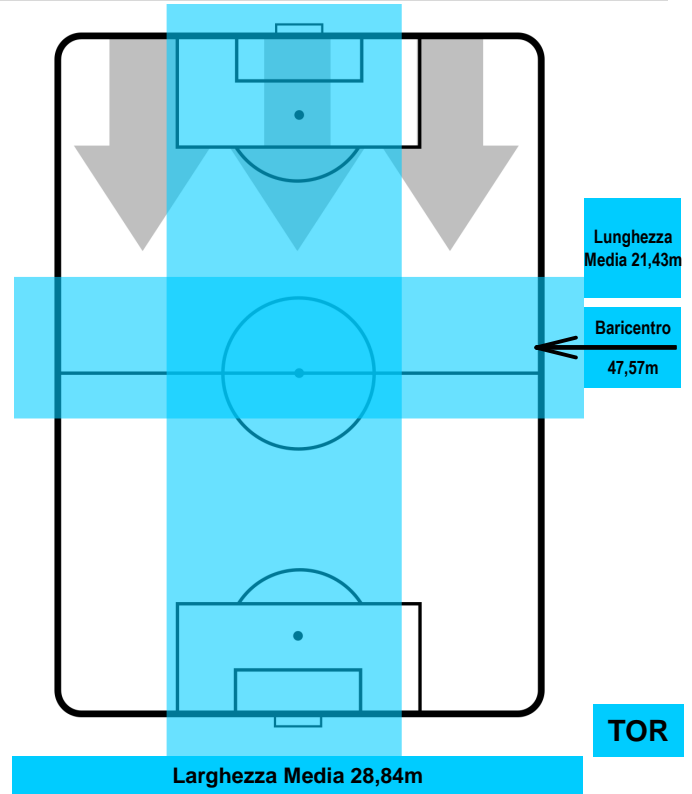

MILAN

MIL 0

0 TOR

TORINO

POSIZIONI MEDIE POSSESSO PALLA (avversario)

- Legenda:**
- 1ª Sostituzione ● Giocatore Entrato ● Giocatore Uscito
 - 2ª Sostituzione ● Giocatore Entrato ● Giocatore Uscito ■ Giocatore Entrato in sostituzione di ●
 - 3ª Sostituzione ● Giocatore Entrato ● Giocatore Uscito ■ Giocatore Entrato in sostituzione di ●

MILAN

MIL 0

0 TOR

TORINO

BARICENTRO

BILANCIAMENTO OFFENSIVO

MILAN

MIL 0

0 TOR

TORINO

ZONE DI TIRO

0	Gol	0
9	In porta	2
5	Fuori Porta	4

CROSS IN GIOCO

PALLE RECUPERATE

MILAN

MIL 0

0 TOR

TORINO

MVP (Most Valuable Player)

SUSO	8
MILAN	MIL
Ruolo:	Attaccante
Altezza:	1,76m
Peso:	70 Kg
Data Nascita:	19/11/1993
Nazionalità:	ESP
Jog 37% - Run 55% - Sprint 8% Km 9.238	
3.438	5.064
Statistiche	
Occasioni da gol	4
Totale tiri	5
Tiri in porta (Gol)	4(0)
Assist	2
Azioni attacco	11
Cross	1
Palle recuperate	3
Falli subiti	2
Minuti giocati	95'