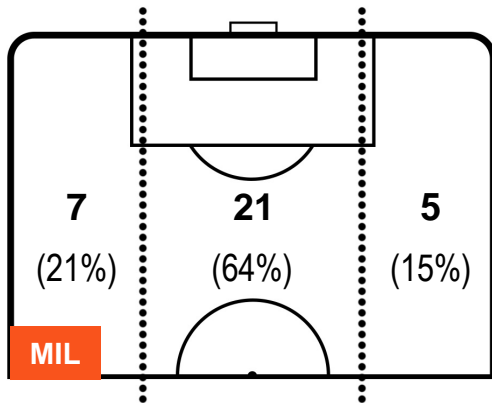

MILAN

MIL 0

0 TOR

TORINO

POSIZIONI MEDIE POSSESSO PALLA (avversario)

- Legenda:**
- 1ª Sostituzione ● Giocatore Entrato ● Giocatore Uscito
 - 2ª Sostituzione ● Giocatore Entrato ● Giocatore Uscito ■ Giocatore Entrato in sostituzione di ●
 - 3ª Sostituzione ● Giocatore Entrato ● Giocatore Uscito ■ Giocatore Entrato in sostituzione di ●

MILAN

MIL 0

0 TOR

TORINO

BARICENTRO

BILANCIAMENTO OFFENSIVO

MILAN

MIL 0

0 TOR

TORINO

ZONE DI TIRO

0	Gol	0
9	In porta	2
5	Fuori Porta	4

CROSS IN GIOCO

PALLE RECUPERATE

MILAN

MIL 0

0 TOR

TORINO

MVP (Most Valuable Player)

SUSO	8
MILAN	MIL
Ruolo:	Attaccante
Altezza:	1,76m
Peso:	70 Kg
Data Nascita:	19/11/1993
Nazionalità:	ESP
Jog 37% - Run 55% - Sprint 8% Km 9.238	
3.438	5.064
Statistiche	
Occasioni da gol	4
Totale tiri	5
Tiri in porta (Gol)	4(0)
Assist	2
Azioni attacco	11
Cross	1
Palle recuperate	3
Falli subiti	2
Minuti giocati	95'