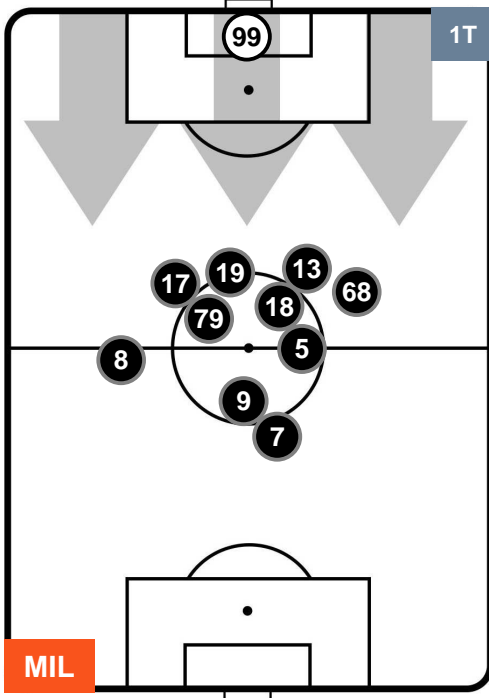

MIL 0

0 TOR

TORINO

POSIZIONI MEDIE

- Legenda:**
- 1ª Sostituzione ● Giocatore Entrato ● Giocatore Uscito
 - 2ª Sostituzione ● Giocatore Entrato ● Giocatore Uscito ■ Giocatore Entrato in sostituzione di ●
 - 3ª Sostituzione ● Giocatore Entrato ● Giocatore Uscito ■ Giocatore Entrato in sostituzione di ●

MILAN

MIL 0

0 TOR

TORINO

POSIZIONI MEDIE POSSESSO PALLA (proprio)

- Legenda:**
- 1ª Sostituzione ● Giocatore Entrato ● Giocatore Uscito
 - 2ª Sostituzione ● Giocatore Entrato ● Giocatore Uscito ■ Giocatore Entrato in sostituzione di ●
 - 3ª Sostituzione ● Giocatore Entrato ● Giocatore Uscito ■ Giocatore Entrato in sostituzione di ●

MILAN

MIL 0

0 TOR

TORINO

POSIZIONI MEDIE POSSESSO PALLA (avversario)

- Legenda:**
- 1ª Sostituzione ● Giocatore Entrato ● Giocatore Uscito
 - 2ª Sostituzione ● Giocatore Entrato ● Giocatore Uscito ■ Giocatore Entrato in sostituzione di ●
 - 3ª Sostituzione ● Giocatore Entrato ● Giocatore Uscito ■ Giocatore Entrato in sostituzione di ●

MILAN

MIL 0

0 TOR

TORINO

BARICENTRO

BILANCIAMENTO OFFENSIVO

MILAN

MIL 0