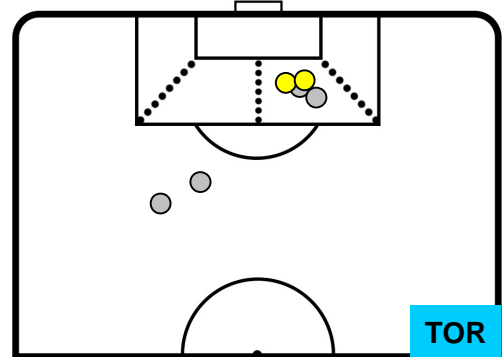

0 TOR

TORINO

ZONE DI TIRO

0	Gol	0
9	In porta	2
5	Fuori Porta	4

CROSS IN GIOCO

PALLE RECUPERATE

MILAN

MIL 0

0 TOR

TORINO

MVP (Most Valuable Player)

SUSO	8
MILAN	MIL
Ruolo:	Attaccante
Altezza:	1,76m
Peso:	70 Kg
Data Nascita:	19/11/1993
Nazionalità:	ESP
Jog 37% - Run 55% - Sprint 8% Km 9.238	
3.438	5.064
Statistiche	
Occasioni da gol	4
Totale tiri	5
Tiri in porta (Gol)	4(0)
Assist	2
Azioni attacco	11
Cross	1
Palle recuperate	3
Falli subiti	2
Minuti giocati	95'