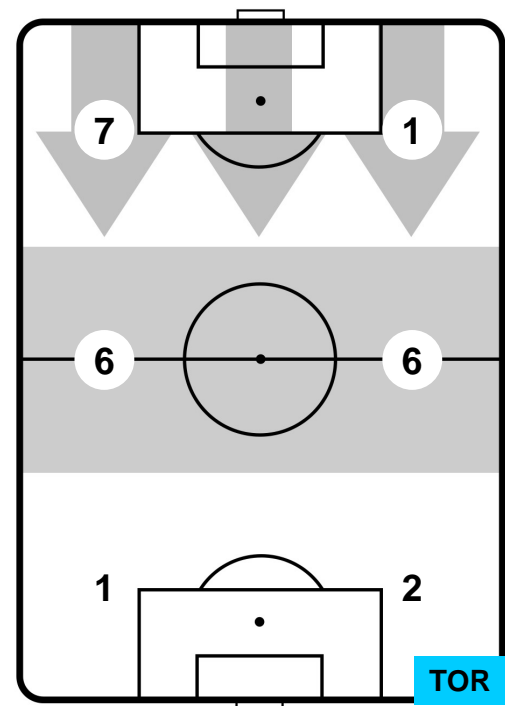

0 TOR

TORINO

ZONE DI TIRO

0	Gol	0
9	In porta	2
5	Fuori Porta	4

CROSS IN GIOCO

PALLE RECUPERATE

MILAN

MIL 0

0 TOR

TORINO

MVP (Most Valuable Player)

SUSO	8
MILAN	MIL
Ruolo:	Attaccante
Altezza:	1,76m
Peso:	70 Kg
Data Nascita:	19/11/1993
Nazionalità:	ESP
Jog 37% - Run 55% - Sprint 8% Km 9.238	
3.438	5.064
Statistiche	
Occasioni da gol	4
Totale tiri	5
Tiri in porta (Gol)	4(0)
Assist	2
Azioni attacco	11
Cross	1
Palle recuperate	3
Falli subiti	2
Minuti giocati	95'