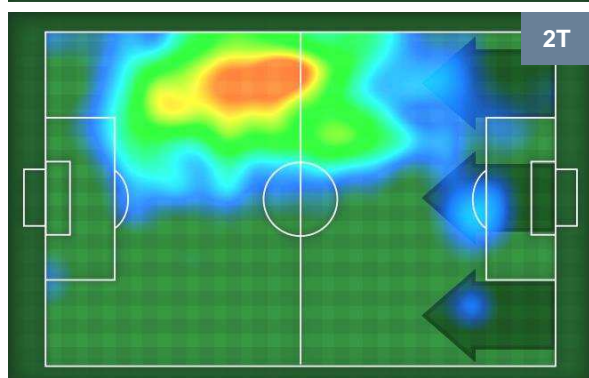

MILAN

MIL 0

0 TOR

TORINO

MVP (Most Valuable Player)

SUSO	8
MILAN	MIL
Ruolo:	Attaccante
Altezza:	1,76m
Peso:	70 Kg
Data Nascita:	19/11/1993
Nazionalità:	ESP
Jog 37% - Run 55% - Sprint 8% Km 9.238	
3.438	5.064
Statistiche	
Occasioni da gol	4
Totale tiri	5
Tiri in porta (Gol)	4(0)
Assist	2
Azioni attacco	11
Cross	1
Palle recuperate	3
Falli subiti	2
Minuti giocati	95'

IAGO FALQUE	14
TORINO	TOR
Ruolo:	Attaccante
Altezza:	1,74m
Peso:	68 Kg
Data Nascita:	04/01/1990
Nazionalità:	ESP
Jog 26% - Run 62% - Sprint 12% Km 3.014	
0.77	1.88
Statistiche	
Occasioni da gol	2
Totale tiri	2
Tiri in porta (Gol)	1(0)
Azioni attacco	2
Falli subiti	3
Minuti giocati	25'

HeatMap