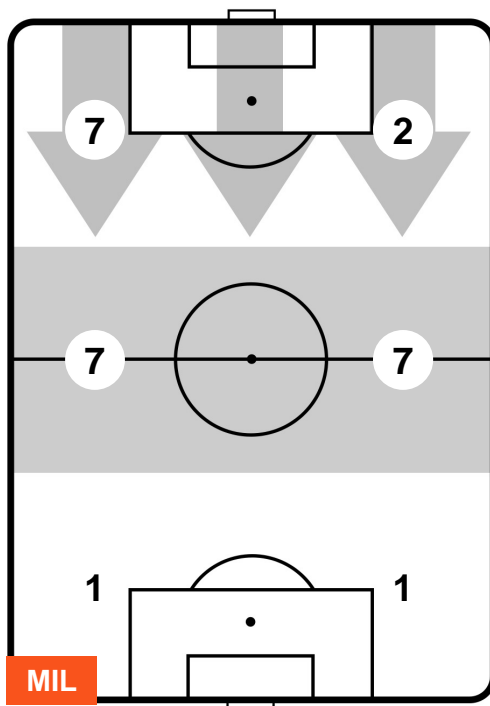

0 TOR

TORINO

ZONE DI TIRO

0	Gol	0
9	In porta	2
5	Fuori Porta	4

CROSS IN GIOCO

PALLE RECUPERATE

MILAN

MIL 0

0 TOR

TORINO

MVP (Most Valuable Player)

SUSO	8
MILAN	MIL
Ruolo:	Attaccante
Altezza:	1,76m
Peso:	70 Kg
Data Nascita:	19/11/1993
Nazionalità:	ESP
Jog 37% - Run 55% - Sprint 8% Km 9.238	
3.438	5.064
Statistiche	
Occasioni da gol	4
Totale tiri	5
Tiri in porta (Gol)	4(0)
Assist	2
Azioni attacco	11
Cross	1
Palle recuperate	3
Falli subiti	2
Minuti giocati	95'