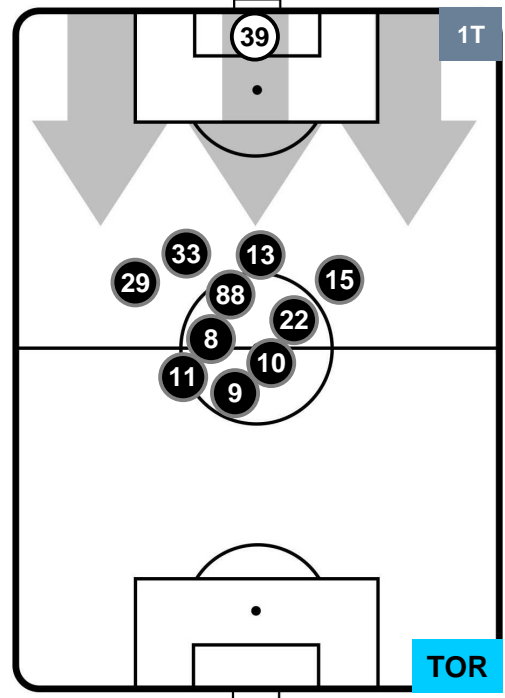

Jog-Run-Sprint (km 104.649)

28.693	67.234	8.722
--------	--------	-------

MILAN

MIL 0

0 TOR

TORINO

HEATMAP

MILAN

MIL 0

0 TOR

TORINO

POSIZIONI MEDIE

- Legenda:**
- 1ª Sostituzione ● Giocatore Entrato ● Giocatore Uscito
 - 2ª Sostituzione ● Giocatore Entrato ● Giocatore Uscito ■ Giocatore Entrato in sostituzione di ●
 - 3ª Sostituzione ● Giocatore Entrato ● Giocatore Uscito ■ Giocatore Entrato in sostituzione di ●