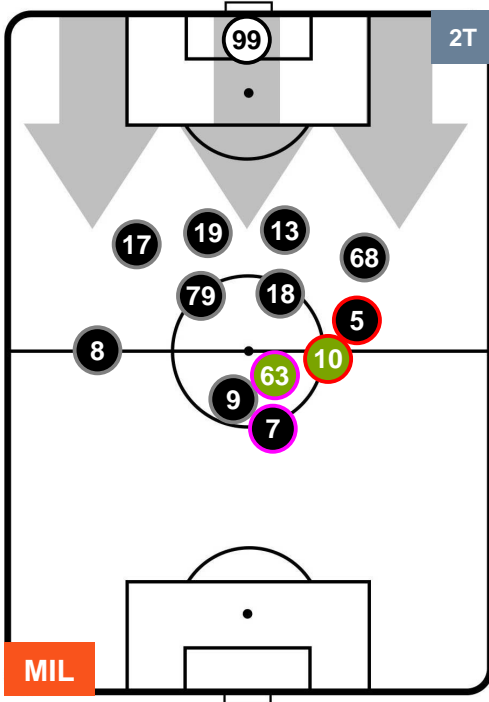

MIL 0

0 TOR

TORINO

POSIZIONI MEDIE

- Legenda:**
- 1ª Sostituzione ● Giocatore Entrato ● Giocatore Uscito
 - 2ª Sostituzione ● Giocatore Entrato ● Giocatore Uscito ■ Giocatore Entrato in sostituzione di ●
 - 3ª Sostituzione ● Giocatore Entrato ● Giocatore Uscito ■ Giocatore Entrato in sostituzione di ●

MILAN

MIL 0

0 TOR

TORINO

POSIZIONI MEDIE POSSESSO PALLA (proprio)

- Legenda:**
- 1ª Sostituzione ● Giocatore Entrato ● Giocatore Uscito
 - 2ª Sostituzione ● Giocatore Entrato ● Giocatore Uscito ■ Giocatore Entrato in sostituzione di ●
 - 3ª Sostituzione ● Giocatore Entrato ● Giocatore Uscito ■ Giocatore Entrato in sostituzione di ●

MILAN

MIL 0

0 TOR

TORINO

POSIZIONI MEDIE POSSESSO PALLA (avversario)

- Legenda:**
- 1ª Sostituzione ● Giocatore Entrato ● Giocatore Uscito
 - 2ª Sostituzione ● Giocatore Entrato ● Giocatore Uscito ■ Giocatore Entrato in sostituzione di ●
 - 3ª Sostituzione ● Giocatore Entrato ● Giocatore Uscito ■ Giocatore Entrato in sostituzione di ●

MILAN

MIL 0

0 TOR

TORINO

BARICENTRO

BILANCIAMENTO OFFENSIVO

MILAN

MIL 0