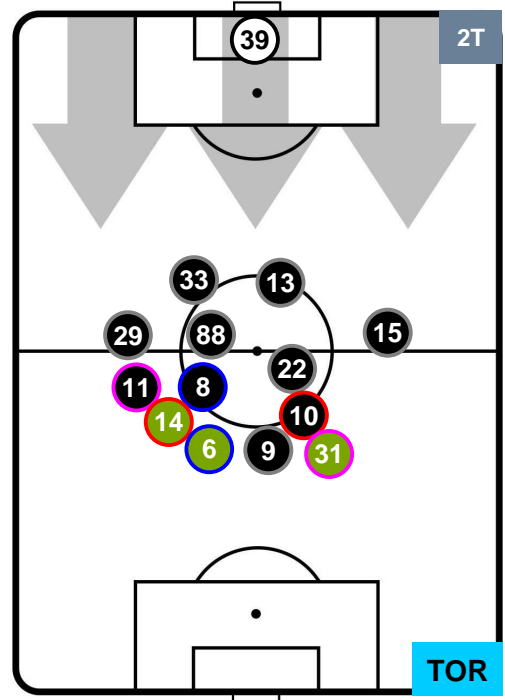

MIL 0

0 TOR

TORINO

POSIZIONI MEDIE

- Legenda:**
- 1ª Sostituzione ● Giocatore Entrato ● Giocatore Uscito
 - 2ª Sostituzione ● Giocatore Entrato ● Giocatore Uscito ■ Giocatore Entrato in sostituzione di ●
 - 3ª Sostituzione ● Giocatore Entrato ● Giocatore Uscito ■ Giocatore Entrato in sostituzione di ●

MILAN

MIL 0

0 TOR

TORINO

POSIZIONI MEDIE POSSESSO PALLA (proprio)

- Legenda:**
- 1ª Sostituzione ● Giocatore Entrato ● Giocatore Uscito
 - 2ª Sostituzione ● Giocatore Entrato ● Giocatore Uscito ■ Giocatore Entrato in sostituzione di ●
 - 3ª Sostituzione ● Giocatore Entrato ● Giocatore Uscito ■ Giocatore Entrato in sostituzione di ●

MILAN

MIL 0

0 TOR

TORINO

POSIZIONI MEDIE POSSESSO PALLA (avversario)

- Legenda:**
- 1ª Sostituzione ● Giocatore Entrato ● Giocatore Uscito
 - 2ª Sostituzione ● Giocatore Entrato ● Giocatore Uscito ■ Giocatore Entrato in sostituzione di ●
 - 3ª Sostituzione ● Giocatore Entrato ● Giocatore Uscito ■ Giocatore Entrato in sostituzione di ●