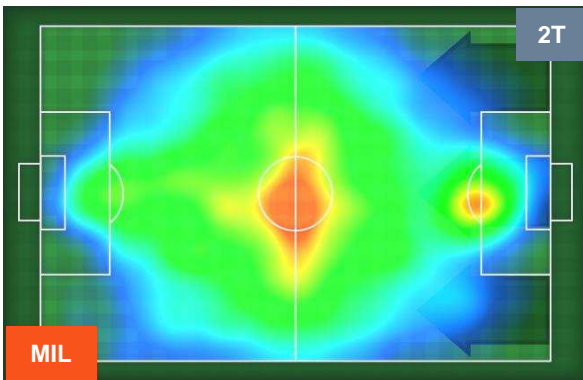

Jog-Run-Sprint (km 104.649)

28.693	67.234	8.722
--------	--------	-------

MILAN

MIL 0

0 TOR

TORINO

HEATMAP

MILAN

MIL 0

0 TOR

TORINO

POSIZIONI MEDIE

- Legenda:**
- 1ª Sostituzione ● Giocatore Entrato ● Giocatore Uscito
 - 2ª Sostituzione ● Giocatore Entrato ● Giocatore Uscito ■ Giocatore Entrato in sostituzione di ●
 - 3ª Sostituzione ● Giocatore Entrato ● Giocatore Uscito ■ Giocatore Entrato in sostituzione di ●