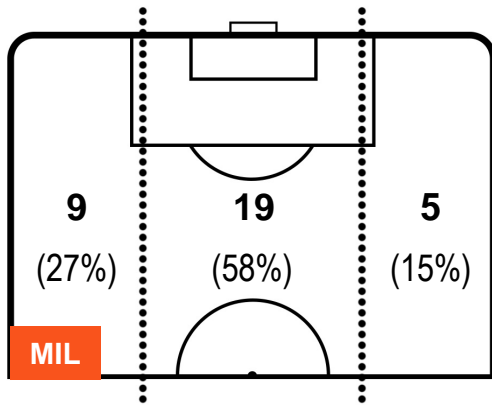

MILAN

MIL 2

1 BOL

BOLOGNA

POSIZIONI MEDIE POSSESSO PALLA (avversario)

- Legenda:**
- 1ª Sostituzione ● Giocatore Entrato ● Giocatore Uscito
 - 2ª Sostituzione ● Giocatore Entrato ● Giocatore Uscito ■ Giocatore Entrato in sostituzione di ●
 - 3ª Sostituzione ● Giocatore Entrato ● Giocatore Uscito ■ Giocatore Entrato in sostituzione di ●

MILAN

MIL 2

1 BOL

BOLOGNA

BARICENTRO

BILANCIAMENTO OFFENSIVO

MILAN

MIL 2

1 BOL

BOLOGNA

ZONE DI TIRO

2	Gol	1
8	In porta	6
6	Fuori Porta	2

CROSS IN GIOCO

PALLE RECUPERATE

MILAN

MIL 2