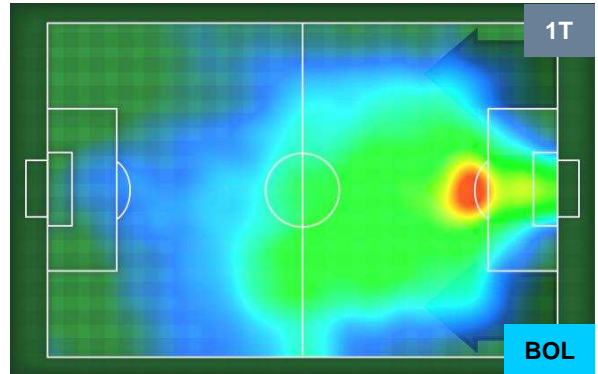

MILAN

MIL 2

1 BOL

BOLOGNA

RANKING GIOCATORI (Performance Chilometriche-Velocistiche)

Jog - Run - Sprint (km)		
1	FRANK KESSIE'	totale km 11.892
2.674	8.163	1.055
2	RICCARDO MONTOLIVO	totale km 11.708
2.831	8.323	0.554
3	GIACOMO BONAVENTURA	totale km 11.393
2.684	7.803	0.906
4	MATEO MUSACCHIO	totale km 10.759
2.743	7.478	0.538
5	FABIO BORINI	totale km 10.758
2.444	7.172	1.142

Velocità media in Run (km/h)		
1	F. BORINI	MIL 8
2	P. CUTRONE	MIL 8
3	F. KESSIE'	MIL 7.7
4	R. MONTOLIVO	MIL 7.5
5	ANDRE' SILVA	MIL 7.4

Velocità in Sprint (km/h)		
1	F. KESSIE'	MIL 30.9
2	ANDRE' SILVA	MIL 30.46
3	F. BORINI	MIL 29.95
4	P. CUTRONE	MIL 29.53

Jog - Run - Sprint (km)		
1	ERICK PULGAR	totale km 12.63
2.166	9.565	0.899
2	MATTIA DESTRO	totale km 11.247
2.869	7.489	0.889
3	FILIP HELANDER	totale km 10.923
2.572	7.606	0.745
4	SIMONE VERDI	totale km 10.823
3.501	6.377	0.945
5	VASSILIS TOROSIDIS	totale km 10.591
2.767	6.974	0.85

Velocità media in Run (km/h)		
1	A. NAGY	BOL 8.9
2	E. PULGAR	BOL 8.2
3	R. PALACIO	BOL 8
4	B. PETKOVIC	BOL 7.6
5	S. TAIDER	BOL 7.6

Velocità in Sprint (km/h)		
1	F. HELANDER	BOL 31.35
2	A. MASINA	BOL 31.21
3	E. PULGAR	BOL 30.88
4	A. NAGY	BOL 30.25

PERFORMANCE DI SQUADRA (Chilometriche-Velocistiche)

Distanza percorsa (Km)	110.773
Velocità Media (Km/h)	6.8

Jog-Run-Sprint (km 110.773)		
28.522	73.874	8.377

Distanza percorsa (Km)	113.753
Velocità Media (Km/h)	6.9

Jog-Run-Sprint (km 113.753)		
26.776	77.553	9.424

MILAN MIL 2 1 BOL BOLOGNA

HEATMAP