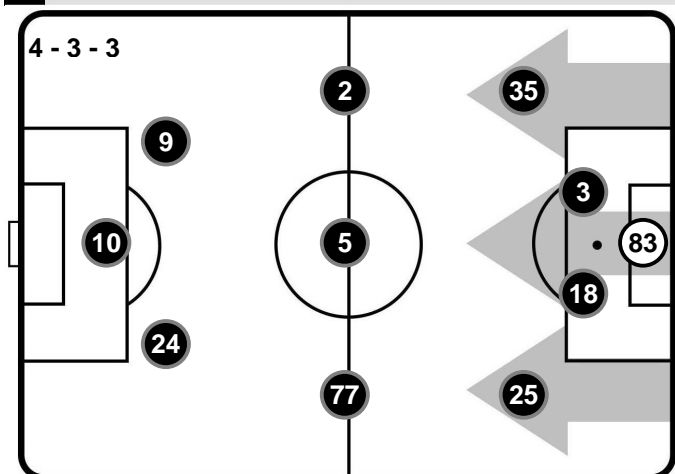

ALESSANDRO LO CICERO

GIANMATTIA TASSO

RICCARDO ROS

DANIELE ORSATO

DANIELE MARTINELLI

BOLOGNA

83	ANTONIO MIRANTE (P)
35	VASSILIS TOROSIDIS
3	GIANCARLO GONZALEZ
18	FILIP HELANDER
25	ADAM MASINA
2	ADAM NAGY
5	ERICK PULGAR
77	GODFRED DONSAH
9	SIMONE VERDI
10	MATTIA DESTRO
24	RODRIGO PALACIO