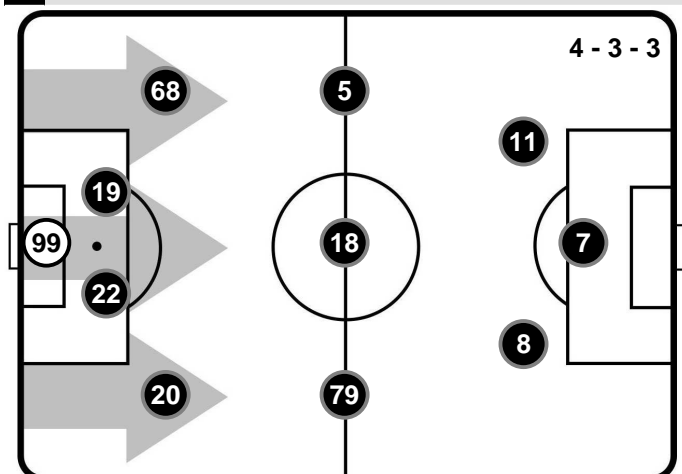

MILAN

MIL 2

1 BOL

BOLOGNA

FORMAZIONI

MILAN

99	GIANLUIGI DONNARUMMA (P)
20	IGNAZIO ABATE
22	MATEO MUSACCHIO
19	LEONARDO BONUCCI
68	RICARDO RODRIGUEZ
79	FRANK KESSIE'
18	RICCARDO MONTOLIVO
5	GIACOMO BONAVENTURA
8	SUSO
7	NIKOLA KALINIC
11	FABIO BORINI