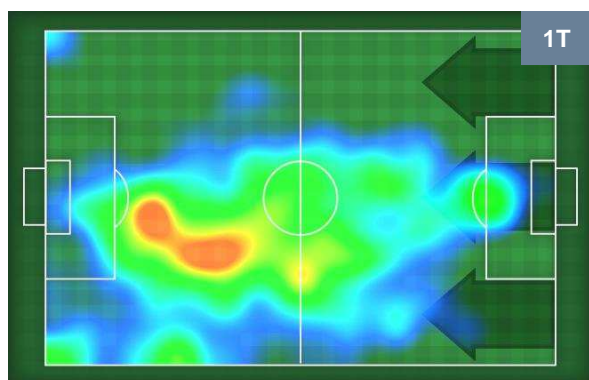

MILAN

MIL 2

1 BOL

BOLOGNA

MVP (Most Valuable Player)

GIACOMO BONAVENTURA		5
MILAN		MIL
Ruolo:	Centrocampista	
Altezza:	1,8m	
Peso:	75 Kg	
Data Nascita:	22/08/1989	
Nazionalità:	ITA	
Jog 24% - Run 68% - Sprint 8% Km 11.393		
2.684	7.803	0.906
Statistiche		
Gol	2	
Occasioni da gol	2	
Totale tiri	2	
Tiri in porta (Gol)	2(2)	
Azioni attacco	4	
Cross	2	
Palle recuperate	2	
Falli subiti	2	
Minuti giocati	94'	
HeatMap		

SIMONE VERDI		9
BOLOGNA		BOL
Ruolo:	Attaccante	
Altezza:	1,71m	
Peso:	62 Kg	
Data Nascita:	12/07/1992	
Nazionalità:	ITA	
Jog 32% - Run 59% - Sprint 9% Km 10.823		
3.501	6.377	0.945
Statistiche		
Gol	1	
Occasioni da gol	2	
Totale tiri	3	
Tiri in porta (Gol)	2(1)	
Azioni attacco	4	
Palle recuperate	1	
Falli subiti	1	
Minuti giocati	94'	
HeatMap