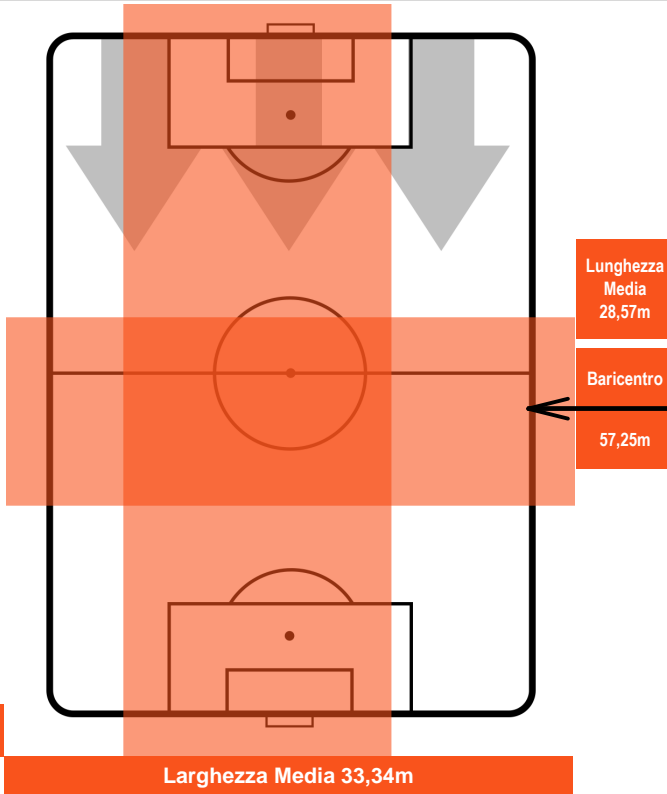

MILAN

MIL 2

1 BOL

BOLOGNA

POSIZIONI MEDIE POSSESSO PALLA (avversario)

- Legenda:**
- 1ª Sostituzione ● Giocatore Entrato ● Giocatore Uscito
 - 2ª Sostituzione ● Giocatore Entrato ● Giocatore Uscito ■ Giocatore Entrato in sostituzione di ●
 - 3ª Sostituzione ● Giocatore Entrato ● Giocatore Uscito ■ Giocatore Entrato in sostituzione di ●

MILAN

MIL 2

1 BOL

BOLOGNA

BARICENTRO

BILANCIAMENTO OFFENSIVO

MILAN

MIL 2

1 BOL

BOLOGNA

ZONE DI TIRO

2	Gol	1
8	In porta	6
6	Fuori Porta	2

CROSS IN GIOCO

PALLE RECUPERATE

MILAN

MIL 2

1 BOL

BOLOGNA

MVP (Most Valuable Player)

GIACOMO BONAVENTURA		5
MILAN		MIL
Ruolo:	Centrocampista	
Altezza:	1,8m	
Peso:	75 Kg	
Data Nascita:	22/08/1989	
Nazionalità:	ITA	
Jog 24% - Run 68% - Sprint 8% Km 11.393		
2.684	7.803	0.906
Statistiche		
Gol	2	
Occasioni da gol	2	
Totale tiri	2	
Tiri in porta (Gol)	2(2)	
Azioni attacco	4	
Cross	2	
Palle recuperate	2	
Falli subiti	2	
Minuti giocati	94'	
HeatMap		