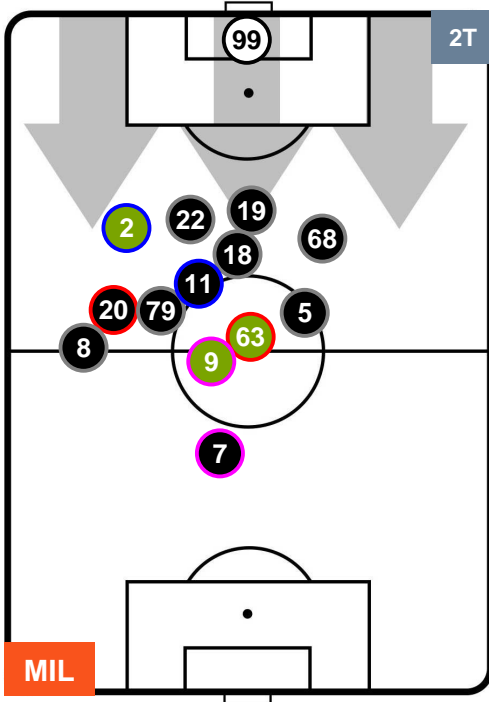

- Legenda:**
- 1ª Sostituzione ● Giocatore Entrato ● Giocatore Uscito
 - 2ª Sostituzione ● Giocatore Entrato ● Giocatore Uscito ■ Giocatore Entrato in sostituzione di ●
 - 3ª Sostituzione ● Giocatore Entrato ● Giocatore Uscito ■ Giocatore Entrato in sostituzione di ●

MILAN

MIL 2

1 BOL

BOLOGNA

POSIZIONI MEDIE POSSESSO PALLA (proprio)

- Legenda:**
- 1ª Sostituzione ● Giocatore Entrato ● Giocatore Uscito
 - 2ª Sostituzione ● Giocatore Entrato ● Giocatore Uscito ■ Giocatore Entrato in sostituzione di ●
 - 3ª Sostituzione ● Giocatore Entrato ● Giocatore Uscito ■ Giocatore Entrato in sostituzione di ●

MILAN

MIL 2

1 BOL

BOLOGNA

POSIZIONI MEDIE POSSESSO PALLA (avversario)

- Legenda:**
- 1ª Sostituzione ● Giocatore Entrato ● Giocatore Uscito
 - 2ª Sostituzione ● Giocatore Entrato ● Giocatore Uscito ■ Giocatore Entrato in sostituzione di ●
 - 3ª Sostituzione ● Giocatore Entrato ● Giocatore Uscito ■ Giocatore Entrato in sostituzione di ●