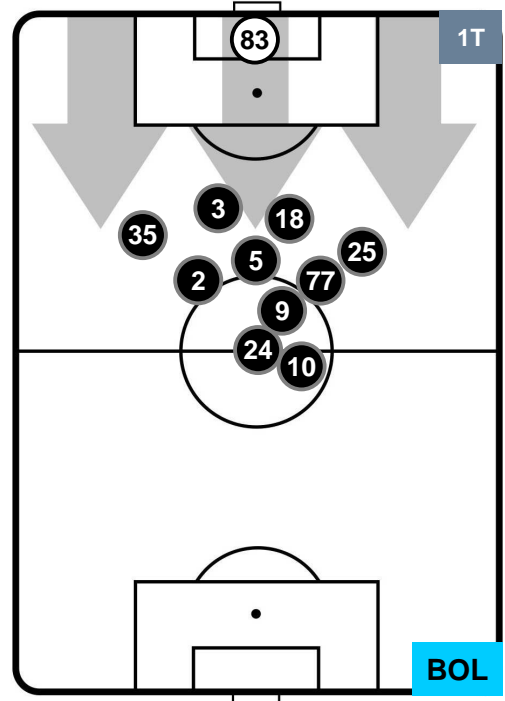

Jog-Run-Sprint (km 113.753)		
26.776	77.553	9.424

MILAN MIL 2 1 BOL BOLOGNA

HEATMAP

MILAN

MIL 2

1 BOL

BOLOGNA

POSIZIONI MEDIE

- Legenda:**
- 1ª Sostituzione ● Giocatore Entrato ● Giocatore Uscito
 - 2ª Sostituzione ● Giocatore Entrato ● Giocatore Uscito ■ Giocatore Entrato in sostituzione di ●
 - 3ª Sostituzione ● Giocatore Entrato ● Giocatore Uscito ■ Giocatore Entrato in sostituzione di ●