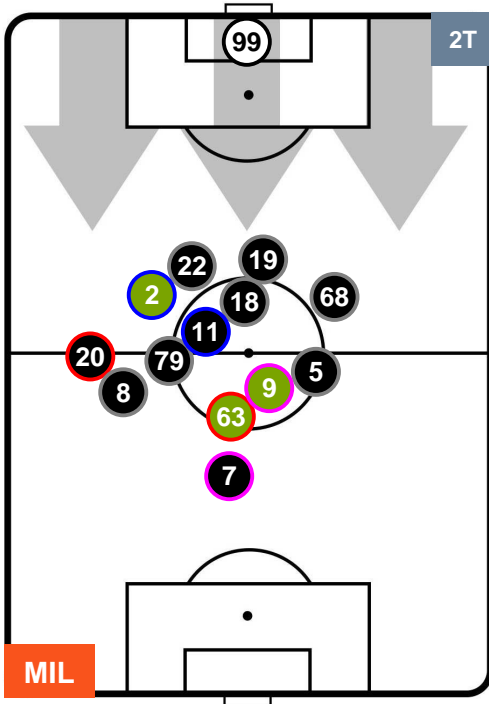

Jog-Run-Sprint (km 113.753)		
26.776	77.553	9.424

MILAN MIL 2 1 BOL BOLOGNA

HEATMAP

MILAN

MIL 2

1 BOL

BOLOGNA

POSIZIONI MEDIE

- Legenda:**
- 1ª Sostituzione ● Giocatore Entrato ● Giocatore Uscito
 - 2ª Sostituzione ● Giocatore Entrato ● Giocatore Uscito ■ Giocatore Entrato in sostituzione di ●
 - 3ª Sostituzione ● Giocatore Entrato ● Giocatore Uscito ■ Giocatore Entrato in sostituzione di ●