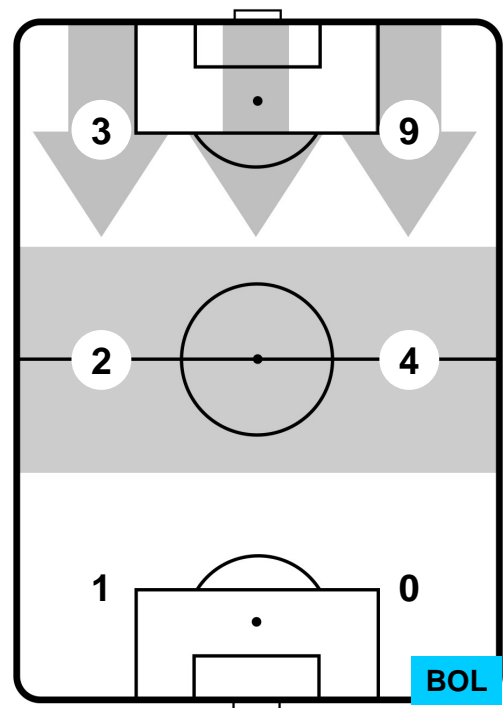

1 BOL

BOLOGNA

ZONE DI TIRO

2	Gol	1
8	In porta	6
6	Fuori Porta	2

CROSS IN GIOCO

PALLE RECUPERATE

MILAN

MIL 2

1 BOL

BOLOGNA

MVP (Most Valuable Player)

GIACOMO BONAVENTURA		5
MILAN		MIL
Ruolo:	Centrocampista	
Altezza:	1,8m	
Peso:	75 Kg	
Data Nascita:	22/08/1989	
Nazionalità:	ITA	
Jog 24% - Run 68% - Sprint 8% Km 11.393		
2.684	7.803	0.906
Statistiche		
Gol	2	
Occasioni da gol	2	
Totale tiri	2	
Tiri in porta (Gol)	2(2)	
Azioni attacco	4	
Cross	2	
Palle recuperate	2	
Falli subiti	2	
Minuti giocati	94'	
HeatMap		