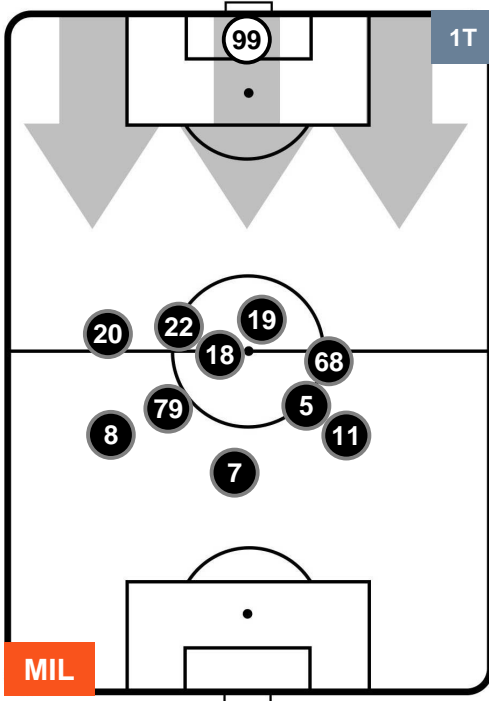

Jog-Run-Sprint (km 113.753)		
26.776	77.553	9.424

MILAN MIL 2 1 BOL BOLOGNA

HEATMAP

MILAN

MIL 2

1 BOL

BOLOGNA

POSIZIONI MEDIE

- Legenda:**
- 1ª Sostituzione ● Giocatore Entrato ● Giocatore Uscito
 - 2ª Sostituzione ● Giocatore Entrato ● Giocatore Uscito ■ Giocatore Entrato in sostituzione di ●
 - 3ª Sostituzione ● Giocatore Entrato ● Giocatore Uscito ■ Giocatore Entrato in sostituzione di ●