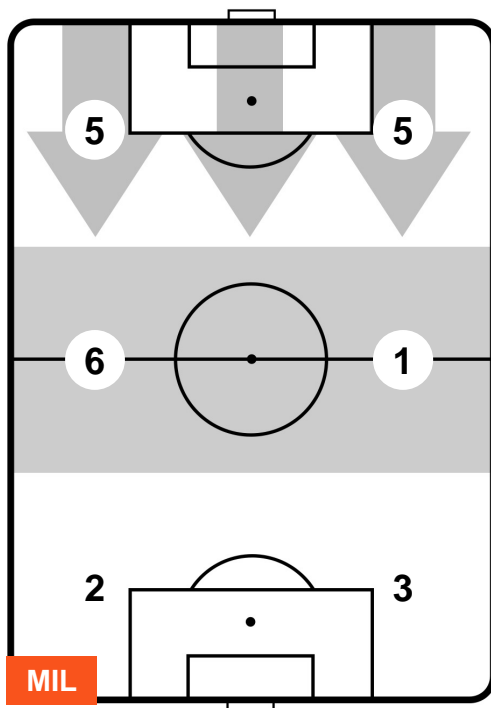

1 BOL

BOLOGNA

ZONE DI TIRO

2	Gol	1
8	In porta	6
6	Fuori Porta	2

CROSS IN GIOCO

PALLE RECUPERATE

MILAN

MIL 2

1 BOL

BOLOGNA

MVP (Most Valuable Player)

GIACOMO BONAVENTURA		5
MILAN		MIL
Ruolo:	Centrocampista	
Altezza:	1,8m	
Peso:	75 Kg	
Data Nascita:	22/08/1989	
Nazionalità:	ITA	
Jog 24% - Run 68% - Sprint 8% Km 11.393		
2.684	7.803	0.906
Statistiche		
Gol	2	
Occasioni da gol	2	
Totale tiri	2	
Tiri in porta (Gol)	2(2)	
Azioni attacco	4	
Cross	2	
Palle recuperate	2	
Falli subiti	2	
Minuti giocati	94'	
HeatMap		