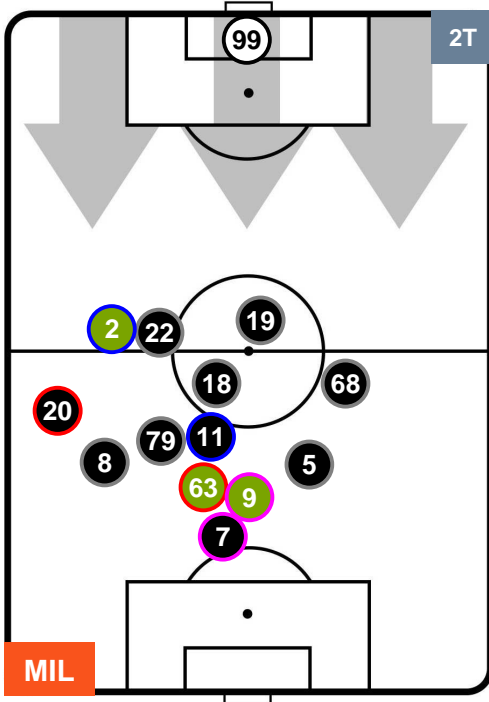

- Legenda:**
- 1ª Sostituzione ● Giocatore Entrato ● Giocatore Uscito
 - 2ª Sostituzione ● Giocatore Entrato ● Giocatore Uscito ■ Giocatore Entrato in sostituzione di ●
 - 3ª Sostituzione ● Giocatore Entrato ● Giocatore Uscito ■ Giocatore Entrato in sostituzione di ●

MILAN

MIL 2

1 BOL

BOLOGNA

POSIZIONI MEDIE POSSESSO PALLA (proprio)

- Legenda:**
- 1ª Sostituzione ● Giocatore Entrato ● Giocatore Uscito
 - 2ª Sostituzione ● Giocatore Entrato ● Giocatore Uscito ■ Giocatore Entrato in sostituzione di ●
 - 3ª Sostituzione ● Giocatore Entrato ● Giocatore Uscito ■ Giocatore Entrato in sostituzione di ●

MILAN

MIL 2

1 BOL

BOLOGNA

POSIZIONI MEDIE POSSESSO PALLA (avversario)

- Legenda:**
- 1ª Sostituzione ● Giocatore Entrato ● Giocatore Uscito
 - 2ª Sostituzione ● Giocatore Entrato ● Giocatore Uscito ■ Giocatore Entrato in sostituzione di ●
 - 3ª Sostituzione ● Giocatore Entrato ● Giocatore Uscito ■ Giocatore Entrato in sostituzione di ●