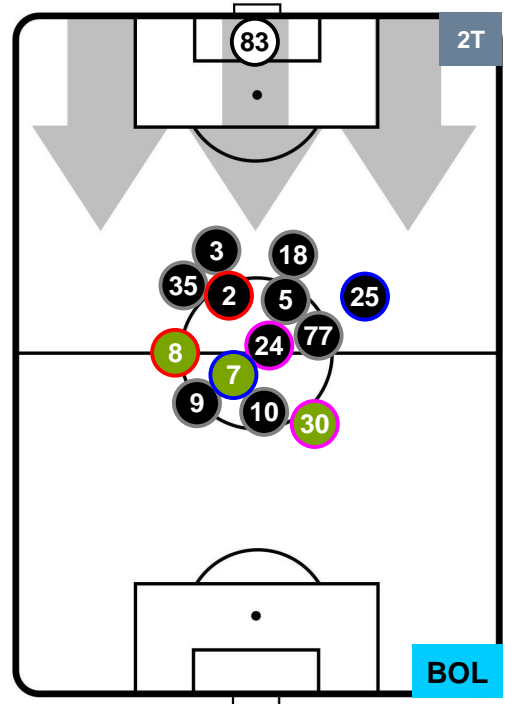

Jog-Run-Sprint (km 113.753)		
26.776	77.553	9.424

MILAN MIL 2 1 BOL BOLOGNA

HEATMAP

MILAN

MIL 2

1 BOL

BOLOGNA

POSIZIONI MEDIE

- Legenda:**
- 1ª Sostituzione ● Giocatore Entrato ● Giocatore Uscito
 - 2ª Sostituzione ● Giocatore Entrato ● Giocatore Uscito ■ Giocatore Entrato in sostituzione di ●
 - 3ª Sostituzione ● Giocatore Entrato ● Giocatore Uscito ■ Giocatore Entrato in sostituzione di ●