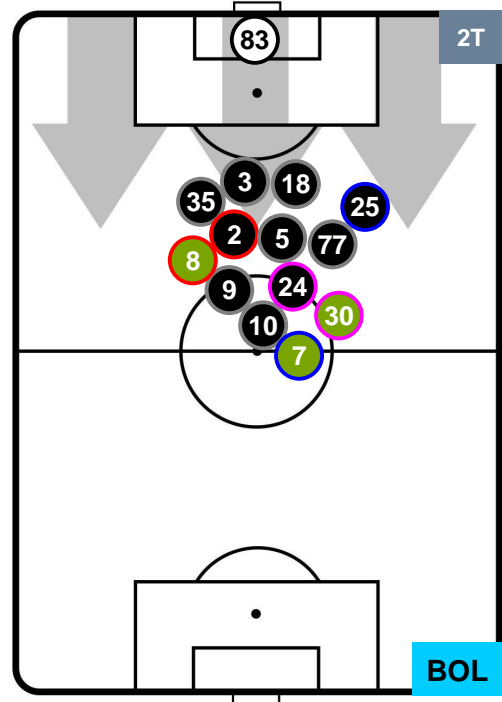

- Legenda:**
- 1ª Sostituzione ● Giocatore Entrato ● Giocatore Uscito
 - 2ª Sostituzione ● Giocatore Entrato ● Giocatore Uscito ■ Giocatore Entrato in sostituzione di ●
 - 3ª Sostituzione ● Giocatore Entrato ● Giocatore Uscito ■ Giocatore Entrato in sostituzione di ●

MILAN

MIL 2

1 BOL

BOLOGNA

POSIZIONI MEDIE POSSESSO PALLA (proprio)

- Legenda:**
- 1ª Sostituzione ● Giocatore Entrato ● Giocatore Uscito
 - 2ª Sostituzione ● Giocatore Entrato ● Giocatore Uscito ■ Giocatore Entrato in sostituzione di ●
 - 3ª Sostituzione ● Giocatore Entrato ● Giocatore Uscito ■ Giocatore Entrato in sostituzione di ●

MILAN

MIL 2

1 BOL

BOLOGNA

POSIZIONI MEDIE POSSESSO PALLA (avversario)

- Legenda:**
- 1ª Sostituzione ● Giocatore Entrato ● Giocatore Uscito
 - 2ª Sostituzione ● Giocatore Entrato ● Giocatore Uscito ■ Giocatore Entrato in sostituzione di ●
 - 3ª Sostituzione ● Giocatore Entrato ● Giocatore Uscito ■ Giocatore Entrato in sostituzione di ●