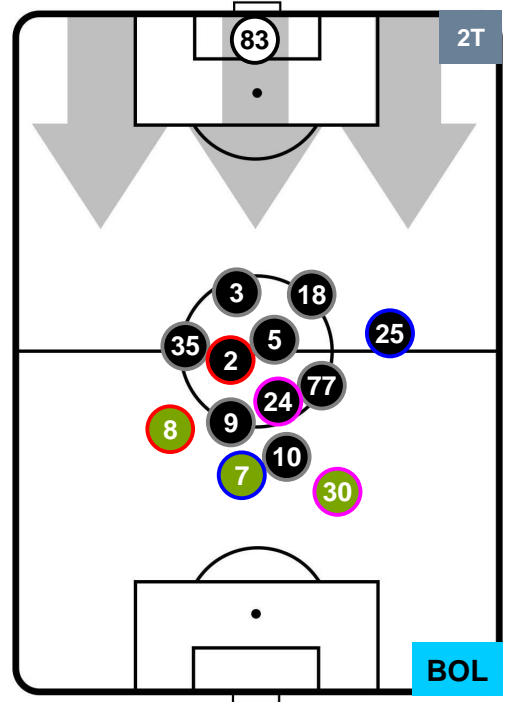

- Legenda:**
- 1ª Sostituzione ● Giocatore Entrato ● Giocatore Uscito
 - 2ª Sostituzione ● Giocatore Entrato ● Giocatore Uscito ■ Giocatore Entrato in sostituzione di ●
 - 3ª Sostituzione ● Giocatore Entrato ● Giocatore Uscito ■ Giocatore Entrato in sostituzione di ●

MILAN

MIL 2

1 BOL

BOLOGNA

POSIZIONI MEDIE POSSESSO PALLA (proprio)

- Legenda:**
- 1ª Sostituzione ● Giocatore Entrato ● Giocatore Uscito
 - 2ª Sostituzione ● Giocatore Entrato ● Giocatore Uscito ■ Giocatore Entrato in sostituzione di ●
 - 3ª Sostituzione ● Giocatore Entrato ● Giocatore Uscito ■ Giocatore Entrato in sostituzione di ●

MILAN

MIL 2

1 BOL

BOLOGNA

POSIZIONI MEDIE POSSESSO PALLA (avversario)

- Legenda:**
- 1ª Sostituzione ● Giocatore Entrato ● Giocatore Uscito
 - 2ª Sostituzione ● Giocatore Entrato ● Giocatore Uscito ■ Giocatore Entrato in sostituzione di ●
 - 3ª Sostituzione ● Giocatore Entrato ● Giocatore Uscito ■ Giocatore Entrato in sostituzione di ●