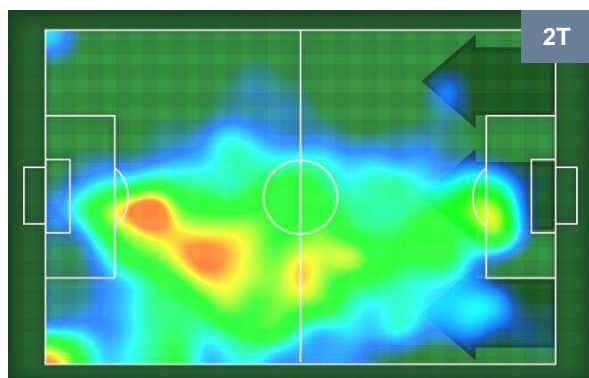

MILAN

MIL 2

1 BOL

BOLOGNA

MVP (Most Valuable Player)

GIACOMO BONAVENTURA		5
MILAN		MIL
Ruolo:	Centrocampista	
Altezza:	1,8m	
Peso:	75 Kg	
Data Nascita:	22/08/1989	
Nazionalità:	ITA	
Jog 24% - Run 68% - Sprint 8% Km 11.393		
2.684	7.803	0.906
Statistiche		
Gol	2	
Occasioni da gol	2	
Totale tiri	2	
Tiri in porta (Gol)	2(2)	
Azioni attacco	4	
Cross	2	
Palle recuperate	2	
Falli subiti	2	
Minuti giocati	94'	
HeatMap		

SIMONE VERDI		9
BOLOGNA		BOL
Ruolo:	Attaccante	
Altezza:	1,71m	
Peso:	62 Kg	
Data Nascita:	12/07/1992	
Nazionalità:	ITA	
Jog 32% - Run 59% - Sprint 9% Km 10.823		
3.501	6.377	0.945
Statistiche		
Gol	1	
Occasioni da gol	2	
Totale tiri	3	
Tiri in porta (Gol)	2(1)	
Azioni attacco	4	
Palle recuperate	1	
Falli subiti	1	
Minuti giocati	94'	
HeatMap