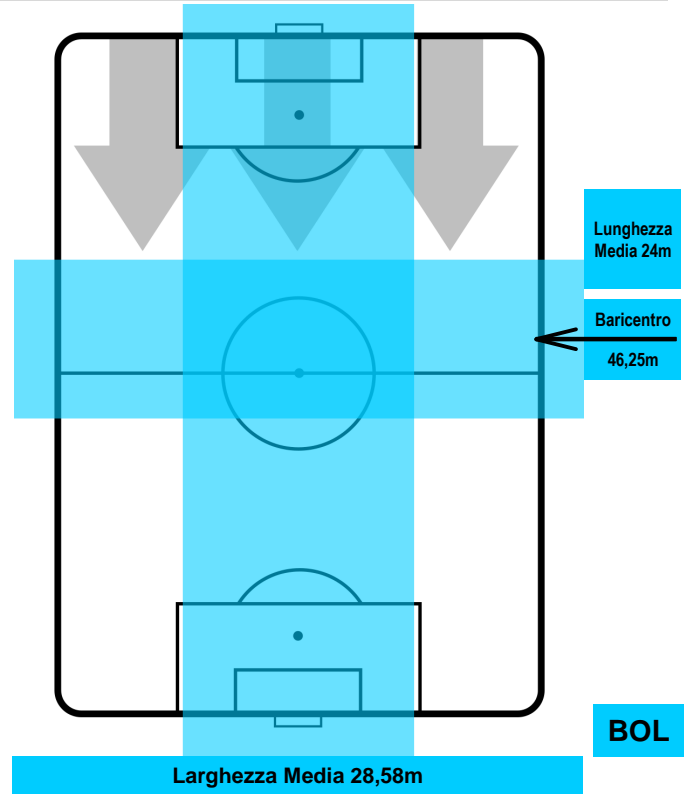

MILAN

MIL 2

1 BOL

BOLOGNA

POSIZIONI MEDIE POSSESSO PALLA (avversario)

- Legenda:**
- 1ª Sostituzione ● Giocatore Entrato ● Giocatore Uscito
 - 2ª Sostituzione ● Giocatore Entrato ● Giocatore Uscito ■ Giocatore Entrato in sostituzione di ●
 - 3ª Sostituzione ● Giocatore Entrato ● Giocatore Uscito ■ Giocatore Entrato in sostituzione di ●

MILAN

MIL 2

1 BOL

BOLOGNA

BARICENTRO

BILANCIAMENTO OFFENSIVO

MILAN

MIL 2

1 BOL

BOLOGNA

ZONE DI TIRO

2	Gol	1
8	In porta	6
6	Fuori Porta	2

CROSS IN GIOCO

PALLE RECUPERATE

MILAN

MIL 2

1 BOL

BOLOGNA

MVP (Most Valuable Player)

GIACOMO BONAVENTURA		5
MILAN		MIL
Ruolo:	Centrocampista	
Altezza:	1,8m	
Peso:	75 Kg	
Data Nascita:	22/08/1989	
Nazionalità:	ITA	
Jog 24% - Run 68% - Sprint 8% Km 11.393		
2.684	7.803	0.906
Statistiche		
Gol	2	
Occasioni da gol	2	
Totale tiri	2	
Tiri in porta (Gol)	2(2)	
Azioni attacco	4	
Cross	2	
Palle recuperate	2	
Falli subiti	2	
Minuti giocati	94'	
HeatMap		