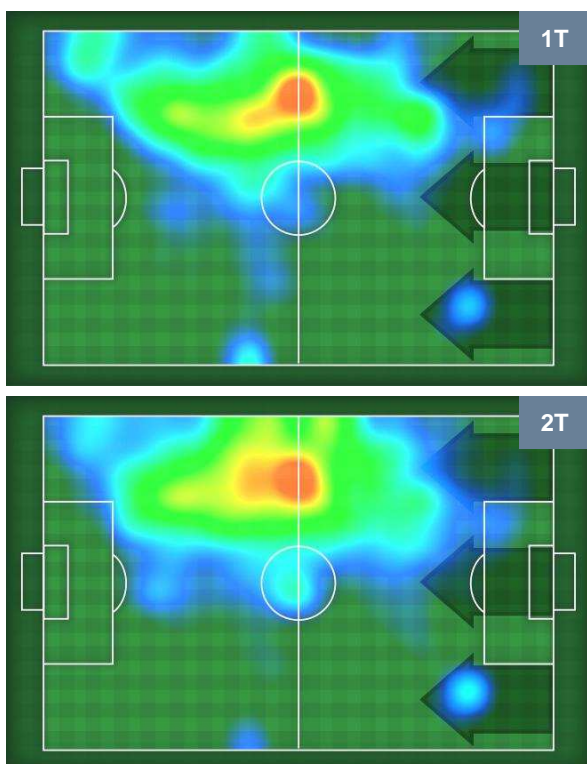

MILAN

MIL 2

1 CAG

CAGLIARI

MVP (Most Valuable Player)

SUSO	8
MILAN	MIL
Ruolo:	Attaccante
Altezza:	1,76m
Peso:	70 Kg
Data Nascita:	19/11/1993
Nazionalità:	ESP
Jog 38% - Run 55% - Sprint 7% Km 9.854	
3.761	5.441
0.652	
Statistiche	
Gol	1
Occasioni da gol	1
Totale tiri	2
Tiri in porta (Gol)	2(1)
Assist	1
Azioni attacco	14
Cross	5
Falli subiti	5
Minuti giocati	102'

JOAO PEDRO	10
CAGLIARI	CAG
Ruolo:	Centrocampista
Altezza:	1,84m
Peso:	73 Kg
Data Nascita:	09/03/1992
Nazionalità:	BRA
Jog 28% - Run 66% - Sprint 6% Km 8.092	
2.269	5.334
0.489	
Statistiche	
Gol	1
Occasioni da gol	1
Totale tiri	2
Tiri in porta (Gol)	1(1)
Assist	1
Azioni attacco	6
Falli subiti	4
Minuti giocati	77'

HeatMap