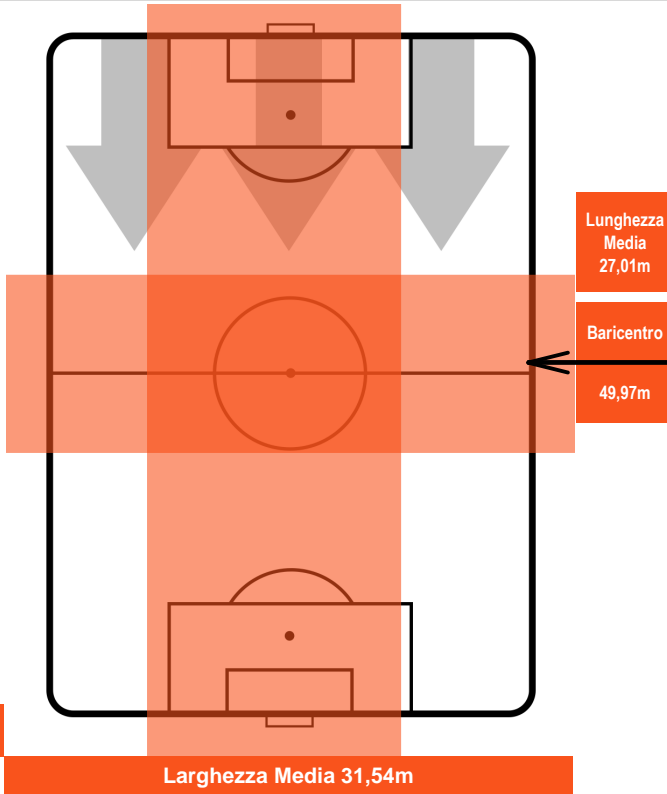

MILAN

MIL 2

1 CAG

CAGLIARI

BARICENTRO