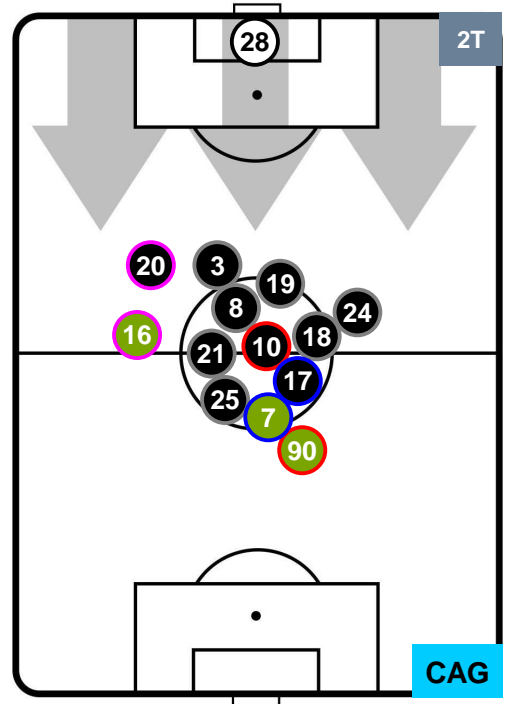

### HEATMAP

MILAN

**MIL 2**

**1 CAG**

CAGLIARI

## POSIZIONI MEDIE

- Legenda:**
- 1ª Sostituzione    ● Giocatore Entrato    ● Giocatore Uscito
  - 2ª Sostituzione    ● Giocatore Entrato    ● Giocatore Uscito    ■ Giocatore Entrato in sostituzione di ●
  - 3ª Sostituzione    ● Giocatore Entrato    ● Giocatore Uscito    ■ Giocatore Entrato in sostituzione di ●