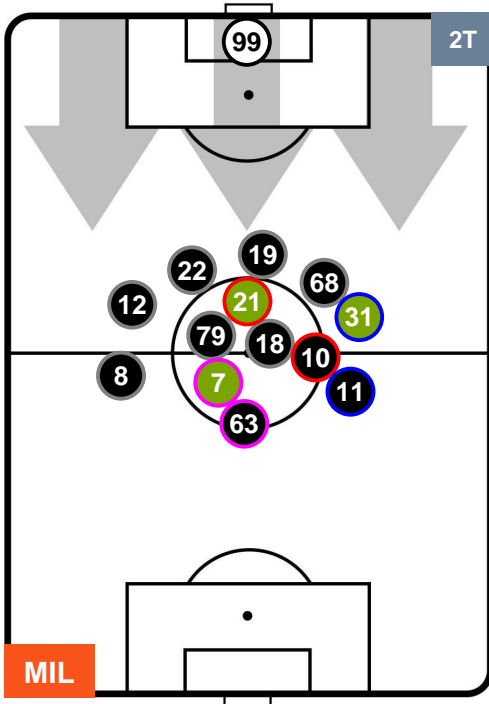

### HEATMAP

MILAN

**MIL 2**

**1 CAG**

CAGLIARI

## POSIZIONI MEDIE

- Legenda:**
- 1ª Sostituzione    ● Giocatore Entrato    ● Giocatore Uscito
  - 2ª Sostituzione    ● Giocatore Entrato    ● Giocatore Uscito    ■ Giocatore Entrato in sostituzione di ●
  - 3ª Sostituzione    ● Giocatore Entrato    ● Giocatore Uscito    ■ Giocatore Entrato in sostituzione di ●