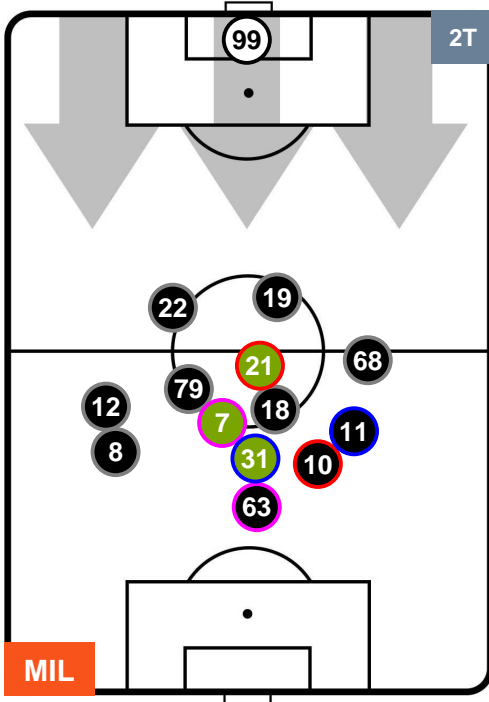

MILAN

MIL 2

1 CAG

CAGLIARI

POSIZIONI MEDIE POSSESSO PALLA (proprio)

1. **Legenda:**
2. 1ª Sostituzione Giocatore Entrato Giocatore Uscito
   - 2ª Sostituzione Giocatore Entrato Giocatore Uscito Giocatore Entrato in sostituzione di
   - 3ª Sostituzione Giocatore Entrato Giocatore Uscito Giocatore Entrato in sostituzione di