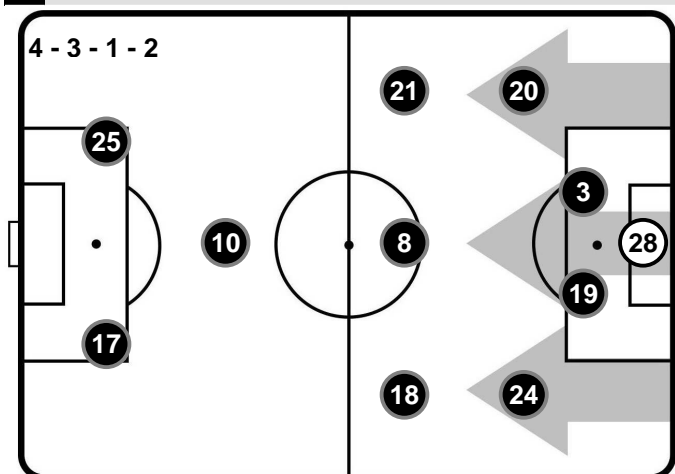

A disposizione

26	LUCA CROSTA
29	RICCARDO DAGA
4	DANIELE DESSENA
7	ANDREA COSSU
9	NICCOLO' GIANNETTI
12	SENNA MIANGUE
13	FILIPPO ROMAGNA
16	PAOLO FARAGO'
23	LUCA CEPPITELLI
90	DUJE COP

Allenatore: MASSIMO RASTELLI