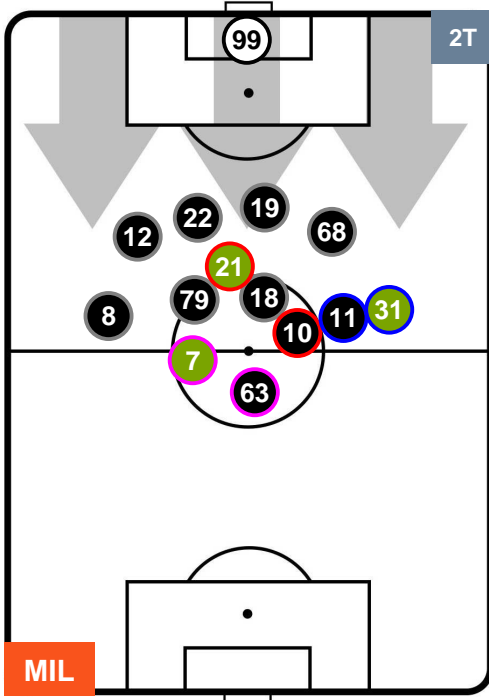

MILAN

MIL 2

1 CAG

CAGLIARI

POSIZIONI MEDIE POSSESSO PALLA (avversario)

1. **Legenda:**
2. 1ª Sostituzione Giocatore Entrato Giocatore Uscito
   - 2ª Sostituzione Giocatore Entrato Giocatore Uscito Giocatore Entrato in sostituzione di
   - 3ª Sostituzione Giocatore Entrato Giocatore Uscito Giocatore Entrato in sostituzione di