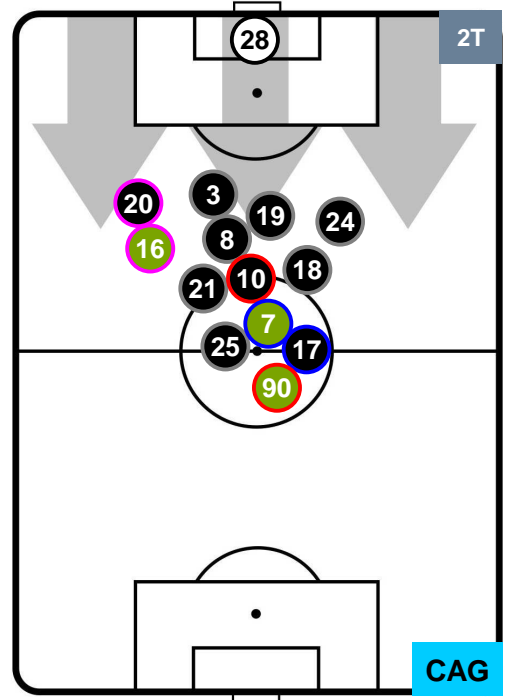

MILAN

MIL 2

1 CAG

CAGLIARI

POSIZIONI MEDIE POSSESSO PALLA (avversario)

1. **Legenda:**
2. 1ª Sostituzione Giocatore Entrato Giocatore Uscito
   - 2ª Sostituzione Giocatore Entrato Giocatore Uscito Giocatore Entrato in sostituzione di
   - 3ª Sostituzione Giocatore Entrato Giocatore Uscito Giocatore Entrato in sostituzione di