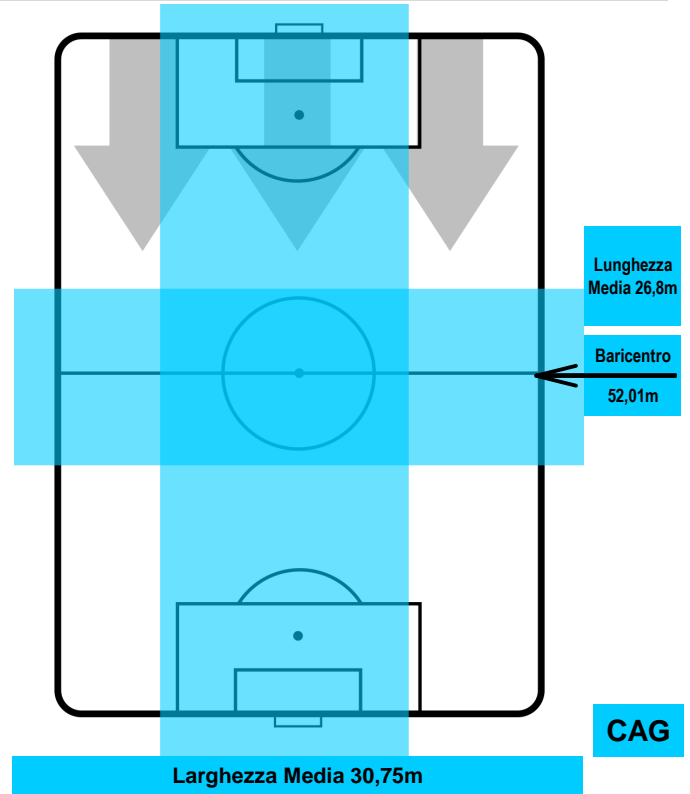

MILAN

MIL 2

1 CAG

CAGLIARI

BARICENTRO