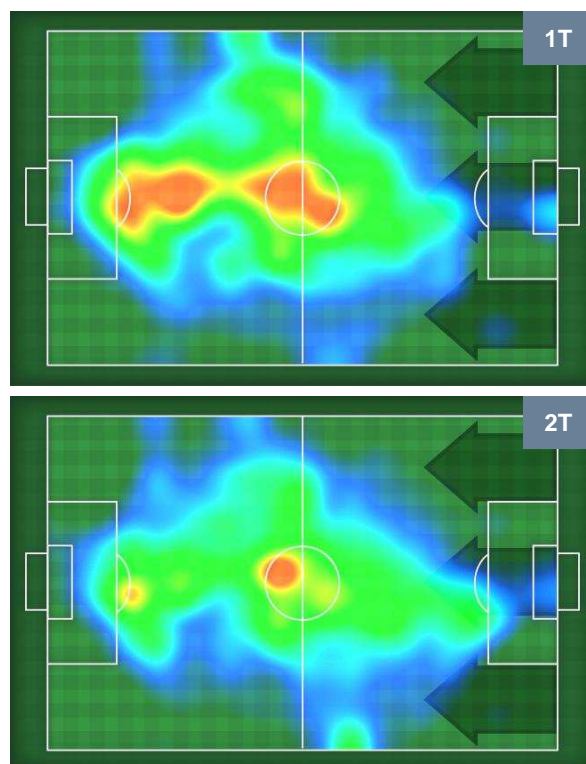

MILAN

MIL 2

1 CAG

CAGLIARI

MVP (Most Valuable Player)

SUSO	8
MILAN	MIL
Ruolo:	Attaccante
Altezza:	1,76m
Peso:	70 Kg
Data Nascita:	19/11/1993
Nazionalità:	ESP
Jog 38% - Run 55% - Sprint 7% Km 9.854	
3.761	5.441
0.652	
Statistiche	
Gol	1
Occasioni da gol	1
Totale tiri	2
Tiri in porta (Gol)	2(1)
Assist	1
Azioni attacco	14
Cross	5
Falli subiti	5
Minuti giocati	102'

JOAO PEDRO	10
CAGLIARI	CAG
Ruolo:	Centrocampista
Altezza:	1,84m
Peso:	73 Kg
Data Nascita:	09/03/1992
Nazionalità:	BRA
Jog 28% - Run 66% - Sprint 6% Km 8.092	
2.269	5.334
0.489	
Statistiche	
Gol	1
Occasioni da gol	1
Totale tiri	2
Tiri in porta (Gol)	1(1)
Assist	1
Azioni attacco	6
Falli subiti	4
Minuti giocati	77'

HeatMap