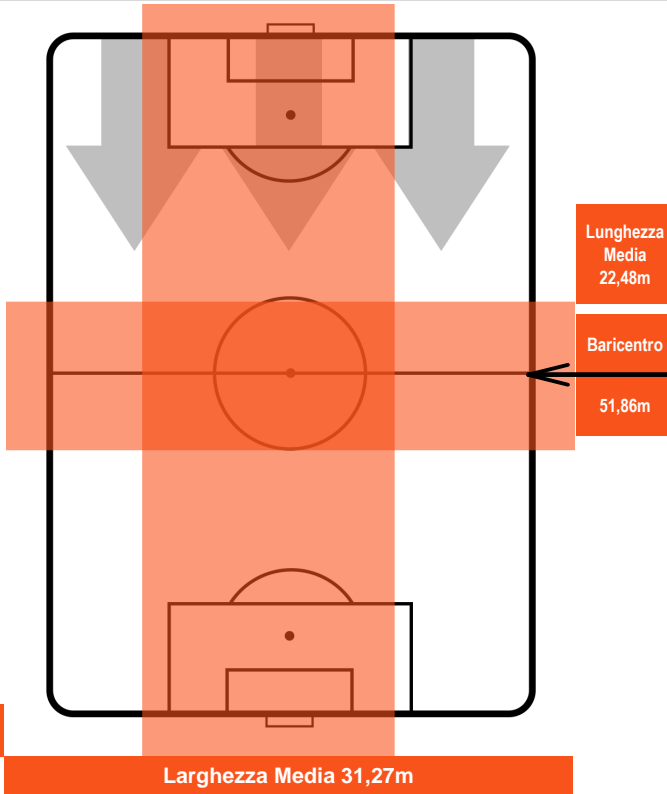

MILAN

MIL 2

1 LAZ

LAZIO

POSIZIONI MEDIE POSSESSO PALLA (avversario)

- Legenda:**
- 1ª Sostituzione Giocatore Entrato Giocatore Uscito
 - 2ª Sostituzione Giocatore Entrato Giocatore Uscito Giocatore Entrato in sostituzione di
 - 3ª Sostituzione Giocatore Entrato Giocatore Uscito Giocatore Entrato in sostituzione di

MILAN

MIL 2

1 LAZ

LAZIO

BARICENTRO

BILANCIAMENTO OFFENSIVO

MILAN

MIL 2

1 LAZ

LAZIO

ZONE DI TIRO

2	Gol	1
5	In porta	6
4	Fuori Porta	4

CROSS IN GIOCO

PALLE RECUPERATE

MILAN

MIL 2

SERGEJ MILINKOVIC-SAVIC		21
LAZIO		LAZ
Ruolo:	Centrocampista	
Altezza:	1,92m	
Peso:	82 Kg	
Data Nascita:	27/02/1995	
Nazionalità:	SRB	
Jog 19% - Run 76% - Sprint 5% Km 10.332		
1.94	7.806	0.586
Statistiche		
Occasioni da gol		5
Totale tiri		5
Tiri in porta (Gol)		4(0)
Assist		1
Azioni attacco		6
Cross		1
Palle recuperate		1
Minuti giocati		96'
HeatMap		