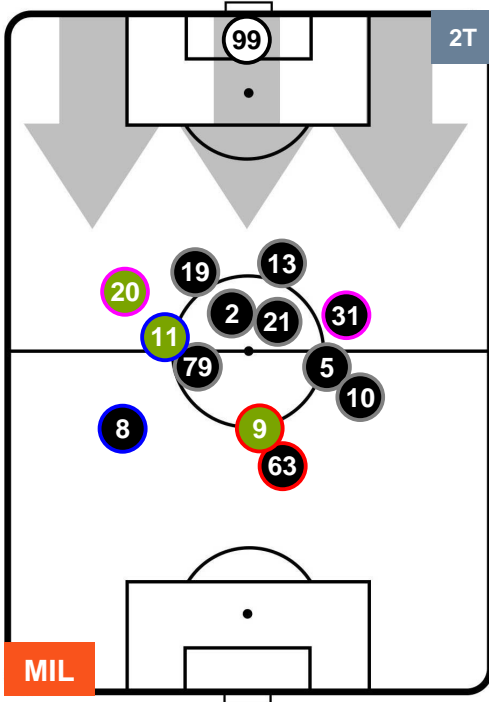

MIL 2

1 LAZ

LAZIO

POSIZIONI MEDIE

- Legenda:**
- 1ª Sostituzione ● Giocatore Entrato ● Giocatore Uscito
 - 2ª Sostituzione ● Giocatore Entrato ● Giocatore Uscito Giocatore Entrato in sostituzione di ●
 - 3ª Sostituzione ● Giocatore Entrato ● Giocatore Uscito Giocatore Entrato in sostituzione di ●

MILAN

MIL 2

1 LAZ

LAZIO

POSIZIONI MEDIE POSSESSO PALLA (proprio)

- Legenda:**
- 1ª Sostituzione ● Giocatore Entrato ● Giocatore Uscito
 - 2ª Sostituzione ● Giocatore Entrato ● Giocatore Uscito ■ Giocatore Entrato in sostituzione di ●
 - 3ª Sostituzione ● Giocatore Entrato ● Giocatore Uscito ■ Giocatore Entrato in sostituzione di ●

MILAN

MIL 2

1 LAZ

LAZIO

POSIZIONI MEDIE POSSESSO PALLA (avversario)

- Legenda:**
- 1ª Sostituzione Giocatore Entrato Giocatore Uscito
 - 2ª Sostituzione Giocatore Entrato Giocatore Uscito Giocatore Entrato in sostituzione di
 - 3ª Sostituzione Giocatore Entrato Giocatore Uscito Giocatore Entrato in sostituzione di