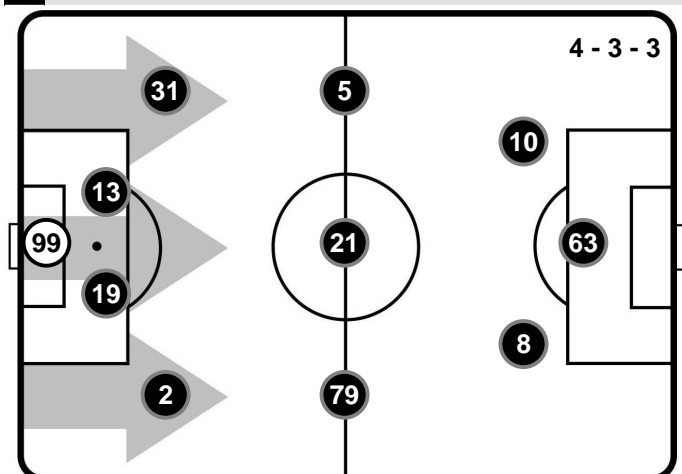

MILAN

MIL 2

1 LAZ

LAZIO

FORMAZIONI

MILAN

99	GIANLUIGI DONNARUMMA (P)
2	DAVIDE CALABRIA
19	LEONARDO BONUCCI
13	ALESSIO ROMAGNOLI
31	LUCA ANTONELLI
79	FRANK KESSIE
21	LUCAS BIGLIA
5	GIACOMO BONAVENTURA
8	SUSO
63	PATRICK CUTRONE
10	HAKAN CALHANOGLU