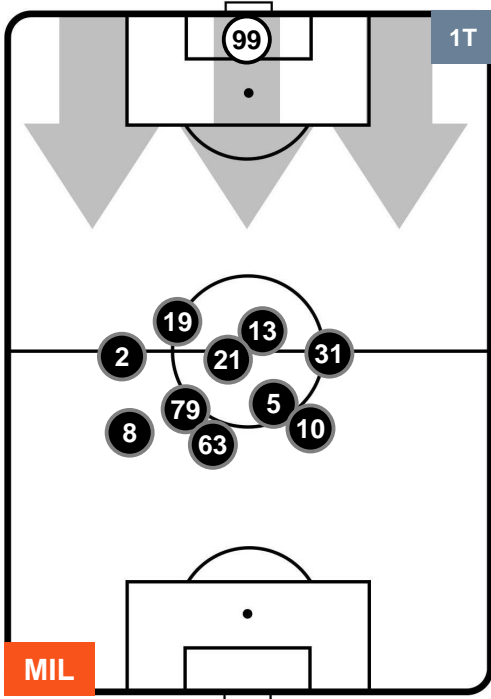

Jog-Run-Sprint (km 105.681)

24.691 | 73.347 | 7.643

MILAN

MIL 2

1 LAZ

LAZIO

HEATMAP

MILAN

MIL 2

1 LAZ

LAZIO

POSIZIONI MEDIE

- Legenda:**
- 1ª Sostituzione ● Giocatore Entrato ● Giocatore Uscito
 - 2ª Sostituzione ● Giocatore Entrato ● Giocatore Uscito Giocatore Entrato in sostituzione di ●
 - 3ª Sostituzione ● Giocatore Entrato ● Giocatore Uscito Giocatore Entrato in sostituzione di ●