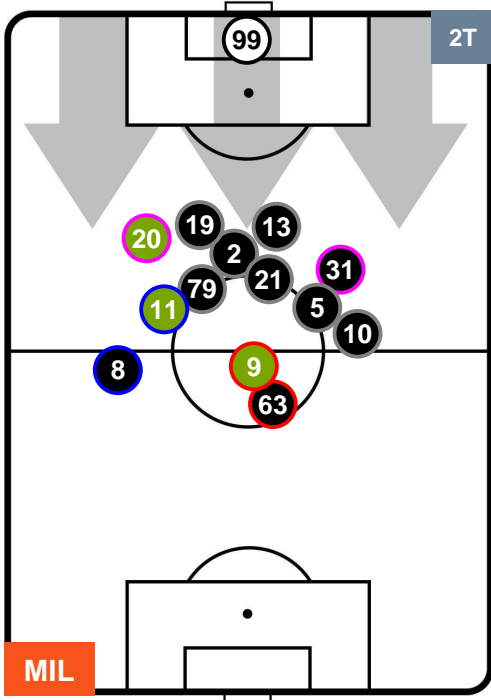

Jog-Run-Sprint (km 105.681)

24.691 | 73.347 | 7.643

MILAN

MIL 2

1 LAZ

LAZIO

HEATMAP

MILAN

MIL 2

1 LAZ

LAZIO

POSIZIONI MEDIE

- Legenda:**
- 1ª Sostituzione ● Giocatore Entrato ● Giocatore Uscito
 - 2ª Sostituzione ● Giocatore Entrato ● Giocatore Uscito Giocatore Entrato in sostituzione di ●
 - 3ª Sostituzione ● Giocatore Entrato ● Giocatore Uscito Giocatore Entrato in sostituzione di ●