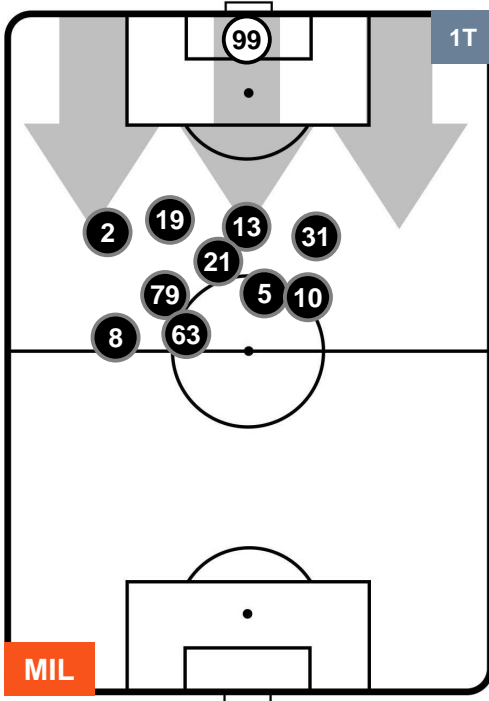

MIL 2

1 LAZ

LAZIO

POSIZIONI MEDIE

- Legenda:**
- 1ª Sostituzione ● Giocatore Entrato ● Giocatore Uscito
 - 2ª Sostituzione ● Giocatore Entrato ● Giocatore Uscito Giocatore Entrato in sostituzione di ●
 - 3ª Sostituzione ● Giocatore Entrato ● Giocatore Uscito Giocatore Entrato in sostituzione di ●

MILAN

MIL 2

1 LAZ

LAZIO

POSIZIONI MEDIE POSSESSO PALLA (proprio)

- Legenda:**
- 1ª Sostituzione ● Giocatore Entrato ● Giocatore Uscito
 - 2ª Sostituzione ● Giocatore Entrato ● Giocatore Uscito ■ Giocatore Entrato in sostituzione di ●
 - 3ª Sostituzione ● Giocatore Entrato ● Giocatore Uscito ■ Giocatore Entrato in sostituzione di ●

MILAN

MIL 2

1 LAZ

LAZIO

POSIZIONI MEDIE POSSESSO PALLA (avversario)

- Legenda:**
- 1ª Sostituzione Giocatore Entrato Giocatore Uscito
 - 2ª Sostituzione Giocatore Entrato Giocatore Uscito Giocatore Entrato in sostituzione di
 - 3ª Sostituzione Giocatore Entrato Giocatore Uscito Giocatore Entrato in sostituzione di