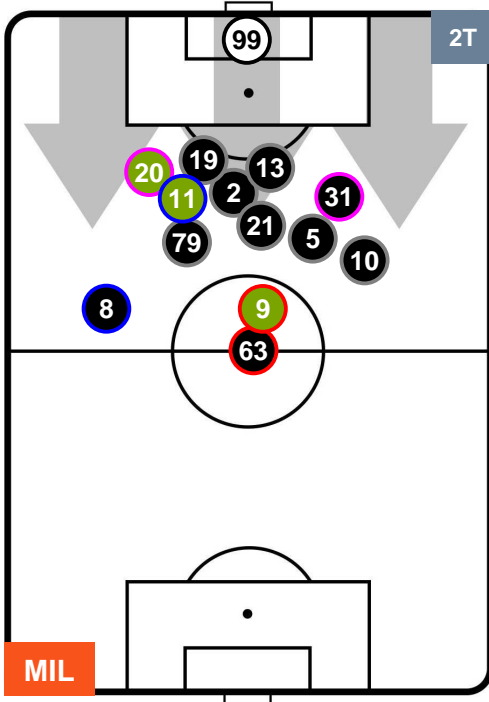

MIL 2

1 LAZ

LAZIO

POSIZIONI MEDIE

- Legenda:**
- 1ª Sostituzione ● Giocatore Entrato ● Giocatore Uscito
 - 2ª Sostituzione ● Giocatore Entrato ● Giocatore Uscito Giocatore Entrato in sostituzione di ●
 - 3ª Sostituzione ● Giocatore Entrato ● Giocatore Uscito Giocatore Entrato in sostituzione di ●

MILAN

MIL 2

1 LAZ

LAZIO

POSIZIONI MEDIE POSSESSO PALLA (proprio)

- Legenda:**
- 1ª Sostituzione ● Giocatore Entrato ● Giocatore Uscito
 - 2ª Sostituzione ● Giocatore Entrato ● Giocatore Uscito ■ Giocatore Entrato in sostituzione di ●
 - 3ª Sostituzione ● Giocatore Entrato ● Giocatore Uscito ■ Giocatore Entrato in sostituzione di ●

MILAN

MIL 2

1 LAZ

LAZIO

POSIZIONI MEDIE POSSESSO PALLA (avversario)

- Legenda:**
- 1ª Sostituzione Giocatore Entrato Giocatore Uscito
 - 2ª Sostituzione Giocatore Entrato Giocatore Uscito Giocatore Entrato in sostituzione di
 - 3ª Sostituzione Giocatore Entrato Giocatore Uscito Giocatore Entrato in sostituzione di