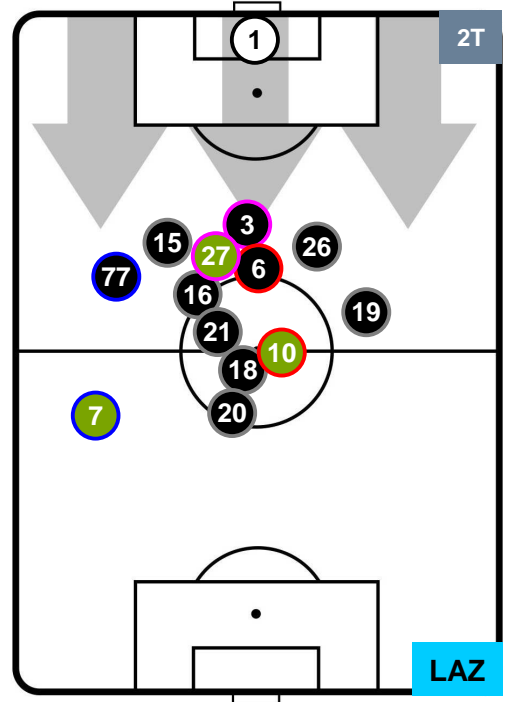

MIL 2

1 LAZ

LAZIO

POSIZIONI MEDIE

- Legenda:**
- 1ª Sostituzione ● Giocatore Entrato ● Giocatore Uscito
 - 2ª Sostituzione ● Giocatore Entrato ● Giocatore Uscito Giocatore Entrato in sostituzione di ●
 - 3ª Sostituzione ● Giocatore Entrato ● Giocatore Uscito Giocatore Entrato in sostituzione di ●

MILAN

MIL 2

1 LAZ

LAZIO

POSIZIONI MEDIE POSSESSO PALLA (proprio)

- Legenda:**
- 1ª Sostituzione ● Giocatore Entrato ● Giocatore Uscito
 - 2ª Sostituzione ● Giocatore Entrato ● Giocatore Uscito ■ Giocatore Entrato in sostituzione di ●
 - 3ª Sostituzione ● Giocatore Entrato ● Giocatore Uscito ■ Giocatore Entrato in sostituzione di ●

MILAN

MIL 2

1 LAZ

LAZIO

POSIZIONI MEDIE POSSESSO PALLA (avversario)

- Legenda:**
- 1ª Sostituzione Giocatore Entrato Giocatore Uscito
 - 2ª Sostituzione Giocatore Entrato Giocatore Uscito Giocatore Entrato in sostituzione di
 - 3ª Sostituzione Giocatore Entrato Giocatore Uscito Giocatore Entrato in sostituzione di