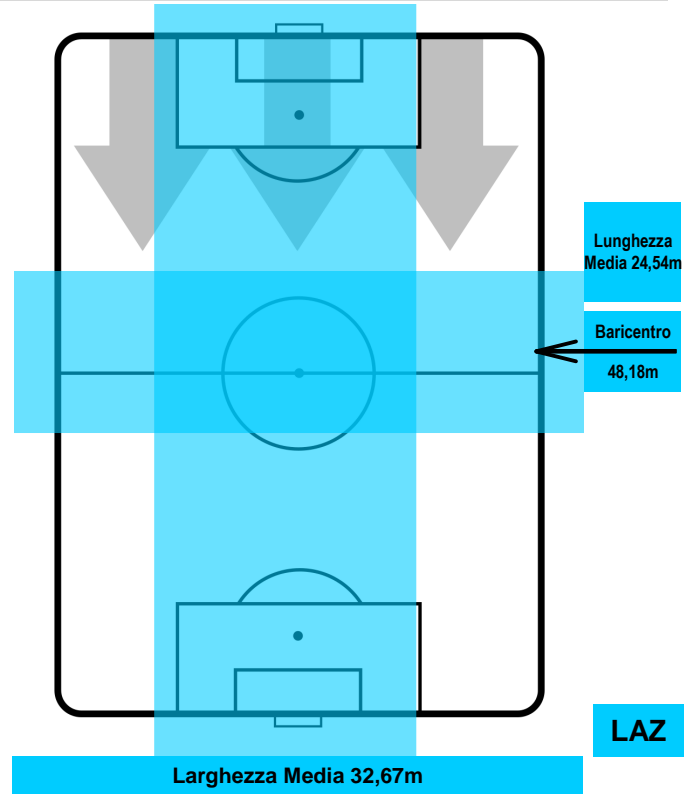

MILAN

MIL 2

1 LAZ

LAZIO

POSIZIONI MEDIE POSSESSO PALLA (avversario)

- Legenda:**
- 1ª Sostituzione Giocatore Entrato Giocatore Uscito
 - 2ª Sostituzione Giocatore Entrato Giocatore Uscito Giocatore Entrato in sostituzione di
 - 3ª Sostituzione Giocatore Entrato Giocatore Uscito Giocatore Entrato in sostituzione di

MILAN

MIL 2

1 LAZ

LAZIO

BARICENTRO

BILANCIAMENTO OFFENSIVO

MILAN

MIL 2

1 LAZ

LAZIO

ZONE DI TIRO

2	Gol	1
5	In porta	6
4	Fuori Porta	4

CROSS IN GIOCO

PALLE RECUPERATE

MILAN

MIL 2