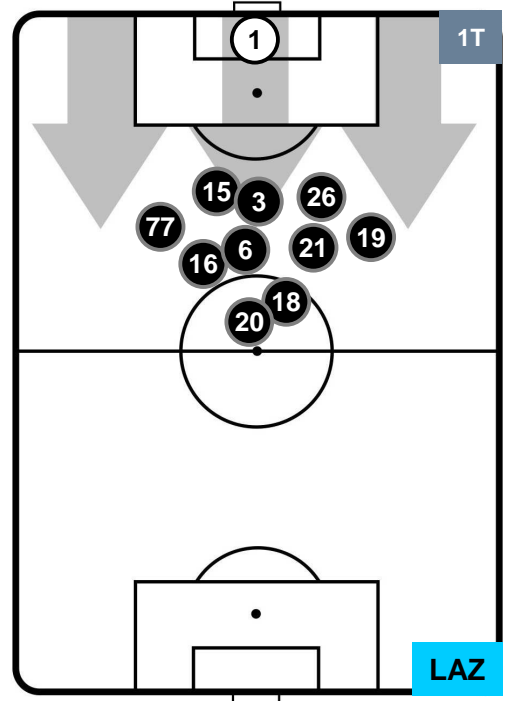

MIL 2

1 LAZ

LAZIO

POSIZIONI MEDIE

- Legenda:**
- 1ª Sostituzione ● Giocatore Entrato ● Giocatore Uscito
 - 2ª Sostituzione ● Giocatore Entrato ● Giocatore Uscito Giocatore Entrato in sostituzione di ●
 - 3ª Sostituzione ● Giocatore Entrato ● Giocatore Uscito Giocatore Entrato in sostituzione di ●

MILAN

MIL 2

1 LAZ

LAZIO

POSIZIONI MEDIE POSSESSO PALLA (proprio)

- Legenda:**
- 1ª Sostituzione ● Giocatore Entrato ● Giocatore Uscito
 - 2ª Sostituzione ● Giocatore Entrato ● Giocatore Uscito ■ Giocatore Entrato in sostituzione di ●
 - 3ª Sostituzione ● Giocatore Entrato ● Giocatore Uscito ■ Giocatore Entrato in sostituzione di ●

MILAN

MIL 2

1 LAZ

LAZIO

POSIZIONI MEDIE POSSESSO PALLA (avversario)

- Legenda:**
- 1ª Sostituzione Giocatore Entrato Giocatore Uscito
 - 2ª Sostituzione Giocatore Entrato Giocatore Uscito Giocatore Entrato in sostituzione di
 - 3ª Sostituzione Giocatore Entrato Giocatore Uscito Giocatore Entrato in sostituzione di