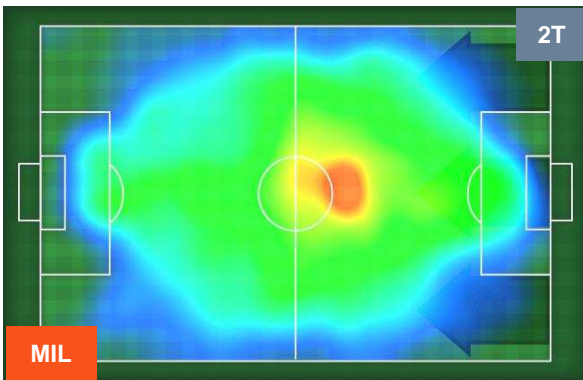

Jog-Run-Sprint (km 105.681)

24.691 | 73.347 | 7.643

MILAN

MIL 2

1 LAZ

LAZIO

HEATMAP

MILAN

MIL 2

1 LAZ

LAZIO

POSIZIONI MEDIE

- Legenda:**
- 1ª Sostituzione ● Giocatore Entrato ● Giocatore Uscito
 - 2ª Sostituzione ● Giocatore Entrato ● Giocatore Uscito Giocatore Entrato in sostituzione di ●
 - 3ª Sostituzione ● Giocatore Entrato ● Giocatore Uscito Giocatore Entrato in sostituzione di ●