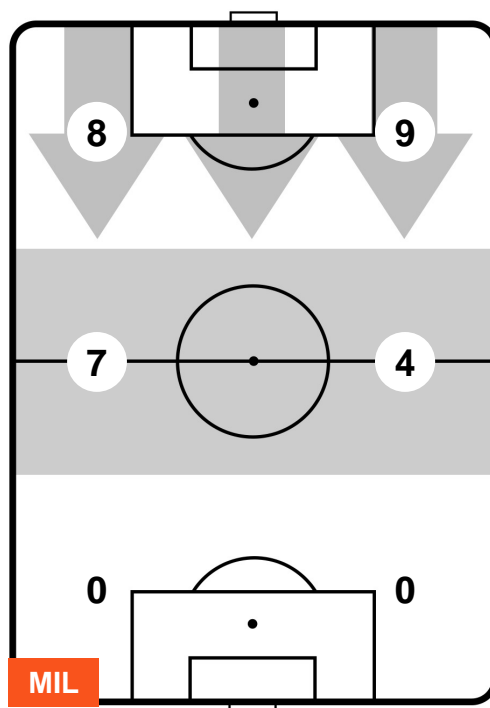

1 LAZ

LAZIO

ZONE DI TIRO

2	Gol	1
5	In porta	6
4	Fuori Porta	4

CROSS IN GIOCO

PALLE RECUPERATE

MILAN

MIL 2

1 LAZ

LAZIO

MVP (Most Valuable Player)

GIACOMO BONAVENTURA		5
MILAN		MIL
Ruolo:	Centrocampista	
Altezza:	1,8m	
Peso:	75 Kg	
Data Nascita:	22/08/1989	
Nazionalità:	ITA	
Jog 22% - Run 72% - Sprint 6% Km 11.515		
2.49	8.234	0.791
Statistiche		
Gol		1
Occasioni da gol		2
Totale tiri		2
Tiri in porta (Gol)		2(1)
Azioni attacco		3
Cross		1
Palle recuperate		1
Falli subiti		2
Minuti giocati		96'
HeatMap		

SERGEJ MILINKOVIC-SAVIC		21
LAZIO		LAZ
Ruolo:	Centrocampista	
Altezza:	1,92m	
Peso:	82 Kg	
Data Nascita:	27/02/1995	
Nazionalità:	SRB	
Jog 19% - Run 76% - Sprint 5% Km 10.332		
1.94	7.806	0.586
Statistiche		
Occasioni da gol		5
Totale tiri		5
Tiri in porta (Gol)		4(0)
Assist		1
Azioni attacco		6
Cross		1
Palle recuperate		1
Minuti giocati		96'
HeatMap		