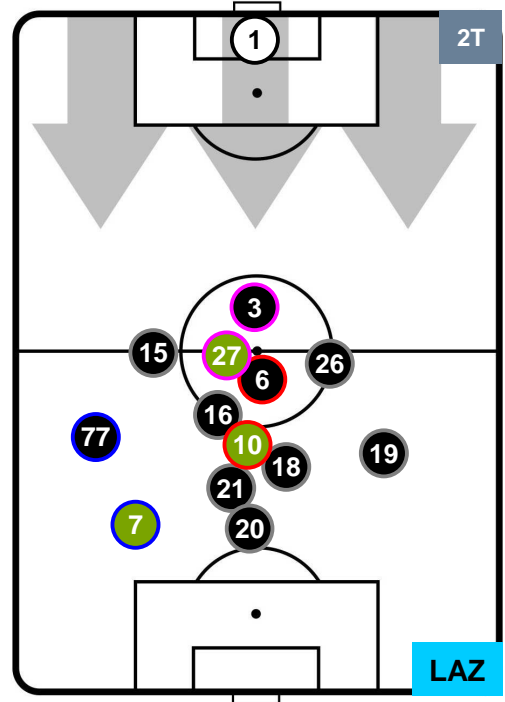

MIL 2

1 LAZ

LAZIO

POSIZIONI MEDIE

- Legenda:**
- 1ª Sostituzione ● Giocatore Entrato ● Giocatore Uscito
 - 2ª Sostituzione ● Giocatore Entrato ● Giocatore Uscito Giocatore Entrato in sostituzione di ●
 - 3ª Sostituzione ● Giocatore Entrato ● Giocatore Uscito Giocatore Entrato in sostituzione di ●

MILAN

MIL 2

1 LAZ

LAZIO

POSIZIONI MEDIE POSSESSO PALLA (proprio)

- Legenda:**
- 1ª Sostituzione ● Giocatore Entrato ● Giocatore Uscito
 - 2ª Sostituzione ● Giocatore Entrato ● Giocatore Uscito ■ Giocatore Entrato in sostituzione di ●
 - 3ª Sostituzione ● Giocatore Entrato ● Giocatore Uscito ■ Giocatore Entrato in sostituzione di ●

MILAN

MIL 2

1 LAZ

LAZIO

POSIZIONI MEDIE POSSESSO PALLA (avversario)

- Legenda:**
- 1ª Sostituzione Giocatore Entrato Giocatore Uscito
 - 2ª Sostituzione Giocatore Entrato Giocatore Uscito Giocatore Entrato in sostituzione di
 - 3ª Sostituzione Giocatore Entrato Giocatore Uscito Giocatore Entrato in sostituzione di