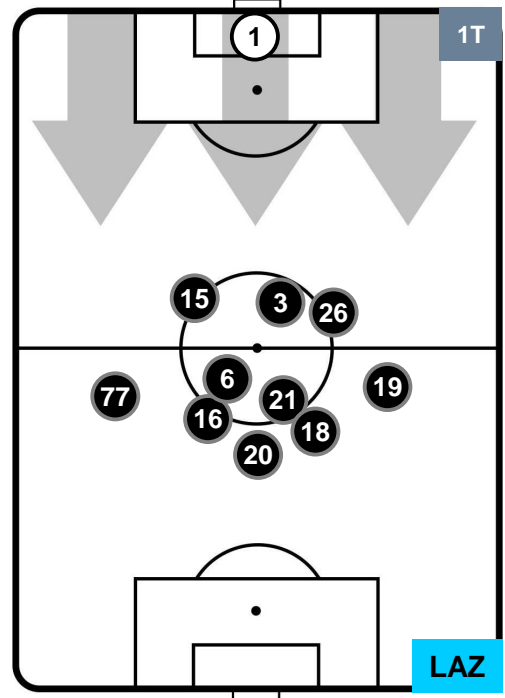

MIL 2

1 LAZ

LAZIO

POSIZIONI MEDIE

- Legenda:**
- 1ª Sostituzione ● Giocatore Entrato ● Giocatore Uscito
 - 2ª Sostituzione ● Giocatore Entrato ● Giocatore Uscito Giocatore Entrato in sostituzione di ●
 - 3ª Sostituzione ● Giocatore Entrato ● Giocatore Uscito Giocatore Entrato in sostituzione di ●

MILAN

MIL 2

1 LAZ

LAZIO

POSIZIONI MEDIE POSSESSO PALLA (proprio)

- Legenda:**
- 1ª Sostituzione ● Giocatore Entrato ● Giocatore Uscito
 - 2ª Sostituzione ● Giocatore Entrato ● Giocatore Uscito ■ Giocatore Entrato in sostituzione di ●
 - 3ª Sostituzione ● Giocatore Entrato ● Giocatore Uscito ■ Giocatore Entrato in sostituzione di ●

MILAN

MIL 2

1 LAZ

LAZIO

POSIZIONI MEDIE POSSESSO PALLA (avversario)

- Legenda:**
- 1ª Sostituzione Giocatore Entrato Giocatore Uscito
 - 2ª Sostituzione Giocatore Entrato Giocatore Uscito Giocatore Entrato in sostituzione di
 - 3ª Sostituzione Giocatore Entrato Giocatore Uscito Giocatore Entrato in sostituzione di