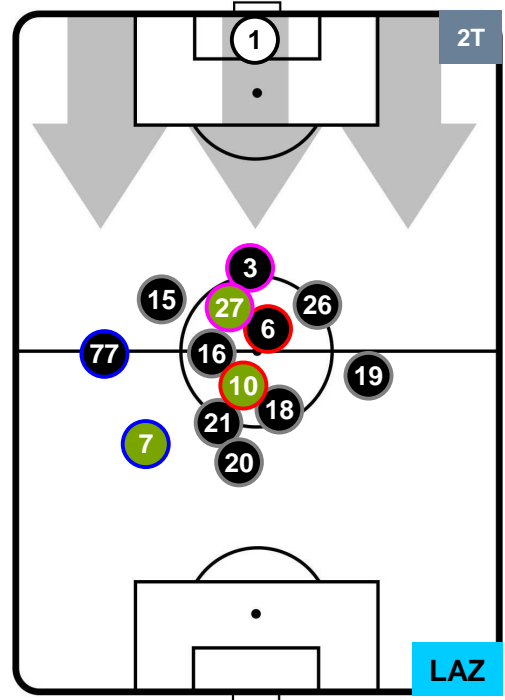

Jog-Run-Sprint (km 105.681)

24.691 | 73.347 | 7.643

MILAN

MIL 2

1 LAZ

LAZIO

HEATMAP

MILAN

MIL 2

1 LAZ

LAZIO

POSIZIONI MEDIE

- Legenda:**
- 1ª Sostituzione ● Giocatore Entrato ● Giocatore Uscito
 - 2ª Sostituzione ● Giocatore Entrato ● Giocatore Uscito Giocatore Entrato in sostituzione di ●
 - 3ª Sostituzione ● Giocatore Entrato ● Giocatore Uscito Giocatore Entrato in sostituzione di ●