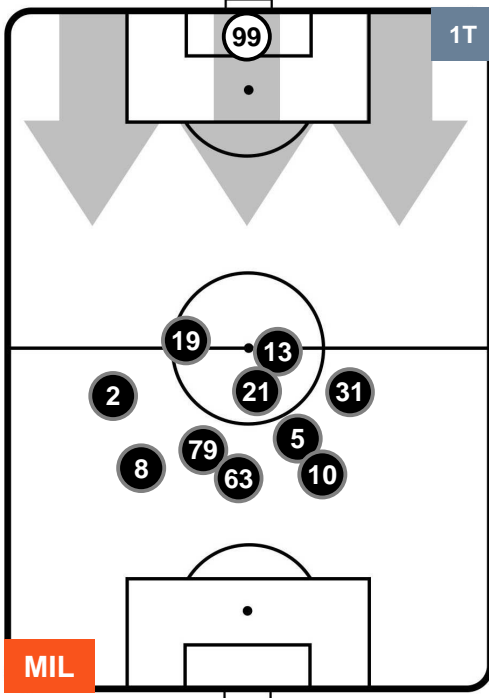

MIL 2

1 LAZ

LAZIO

POSIZIONI MEDIE

- Legenda:**
- 1ª Sostituzione ● Giocatore Entrato ● Giocatore Uscito
 - 2ª Sostituzione ● Giocatore Entrato ● Giocatore Uscito Giocatore Entrato in sostituzione di ●
 - 3ª Sostituzione ● Giocatore Entrato ● Giocatore Uscito Giocatore Entrato in sostituzione di ●

MILAN

MIL 2

1 LAZ

LAZIO

POSIZIONI MEDIE POSSESSO PALLA (proprio)

- Legenda:**
- 1ª Sostituzione ● Giocatore Entrato ● Giocatore Uscito
 - 2ª Sostituzione ● Giocatore Entrato ● Giocatore Uscito ■ Giocatore Entrato in sostituzione di ●
 - 3ª Sostituzione ● Giocatore Entrato ● Giocatore Uscito ■ Giocatore Entrato in sostituzione di ●

MILAN

MIL 2

1 LAZ

LAZIO

POSIZIONI MEDIE POSSESSO PALLA (avversario)

- Legenda:**
- 1ª Sostituzione Giocatore Entrato Giocatore Uscito
 - 2ª Sostituzione Giocatore Entrato Giocatore Uscito Giocatore Entrato in sostituzione di
 - 3ª Sostituzione Giocatore Entrato Giocatore Uscito Giocatore Entrato in sostituzione di