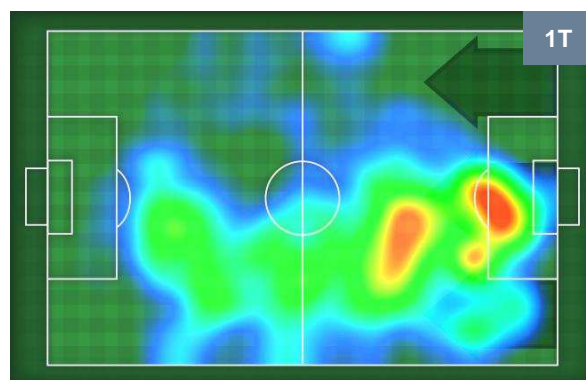

1 LAZ

LAZIO

ZONE DI TIRO

2	Gol	1
5	In porta	6
4	Fuori Porta	4

CROSS IN GIOCO

PALLE RECUPERATE

MILAN

MIL 2

1 LAZ

LAZIO

MVP (Most Valuable Player)

GIACOMO BONAVENTURA		5
MILAN		MIL
Ruolo:	Centrocampista	
Altezza:	1,8m	
Peso:	75 Kg	
Data Nascita:	22/08/1989	
Nazionalità:	ITA	
Jog 22% - Run 72% - Sprint 6% Km 11.515		
2.49	8.234	0.791
Statistiche		
Gol		1
Occasioni da gol		2
Totale tiri		2
Tiri in porta (Gol)		2(1)
Azioni attacco		3
Cross		1
Palle recuperate		1
Falli subiti		2
Minuti giocati		96'
HeatMap		

SERGEJ MILINKOVIC-SAVIC		21
LAZIO		LAZ
Ruolo:	Centrocampista	
Altezza:	1,92m	
Peso:	82 Kg	
Data Nascita:	27/02/1995	
Nazionalità:	SRB	
Jog 19% - Run 76% - Sprint 5% Km 10.332		
1.94	7.806	0.586
Statistiche		
Occasioni da gol		5
Totale tiri		5
Tiri in porta (Gol)		4(0)
Assist		1
Azioni attacco		6
Cross		1
Palle recuperate		1
Minuti giocati		96'
HeatMap		