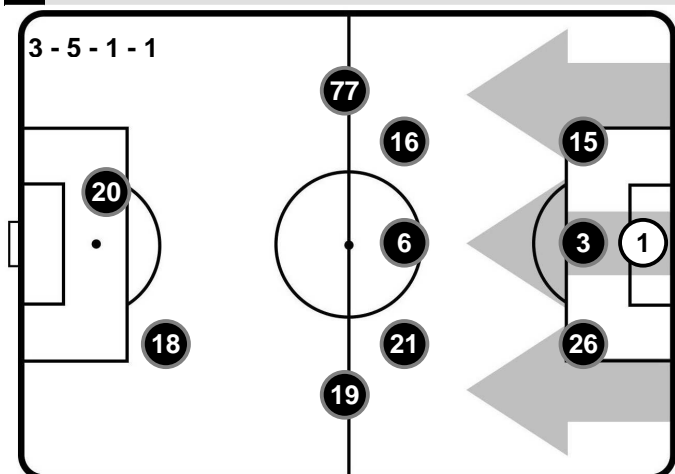

A disposizione

23	GUIDO GUERRIERI
25	IVAN VARGIC
4	GIL PATRIC
5	JORDAN LUKAKU
7	NANI
8	DUSAN BASTA
10	FELIPE ANDERSON
13	WALLACE
22	MARTIN CACERES
27	LUIZ FELIPE
66	BRUNO JORDAO
96	ALESSANDRO MURGIA

Allenatore: SIMONE INZAGHI

MASSIMILIANO IRRATI

SERGIO RANGHETTI

MATTEO PASSERI

RICCARDO PINZANI

GIANLUCA ROCCHI

ELENITO DI LIBERATORE