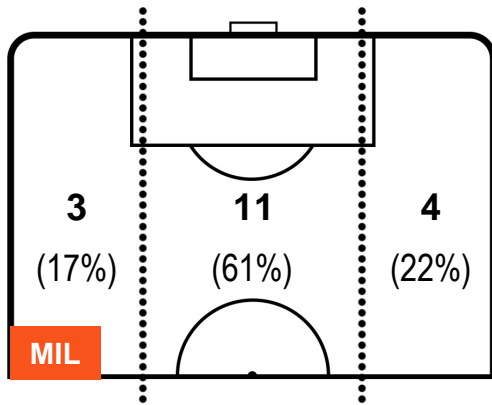

MILAN

MIL 2

1 LAZ

LAZIO

POSIZIONI MEDIE POSSESSO PALLA (avversario)

- Legenda:**
- 1ª Sostituzione Giocatore Entrato Giocatore Uscito
 - 2ª Sostituzione Giocatore Entrato Giocatore Uscito Giocatore Entrato in sostituzione di
 - 3ª Sostituzione Giocatore Entrato Giocatore Uscito Giocatore Entrato in sostituzione di

MILAN

MIL 2

1 LAZ

LAZIO

BARICENTRO

BILANCIAMENTO OFFENSIVO

MILAN

MIL 2

1 LAZ

LAZIO

ZONE DI TIRO

2	Gol	1
5	In porta	6
4	Fuori Porta	4

CROSS IN GIOCO

PALLE RECUPERATE

MILAN

MIL 2