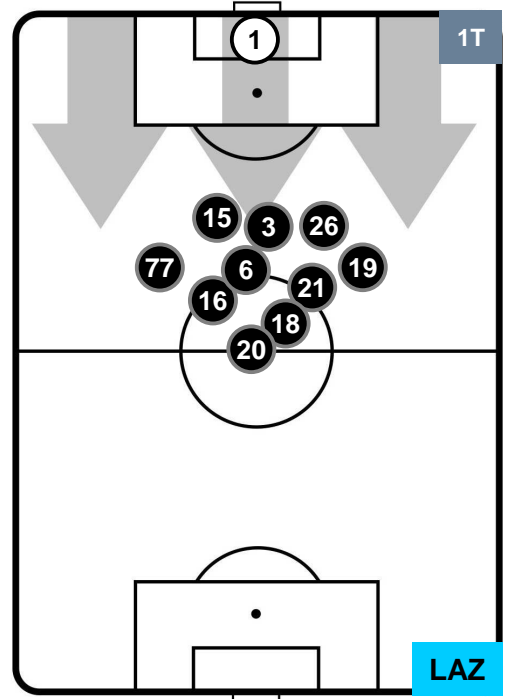

Jog-Run-Sprint (km 105.681)

24.691 | 73.347 | 7.643

MILAN

MIL 2

1 LAZ

LAZIO

HEATMAP

MILAN

MIL 2

1 LAZ

LAZIO

POSIZIONI MEDIE

- Legenda:**
- 1ª Sostituzione ● Giocatore Entrato ● Giocatore Uscito
 - 2ª Sostituzione ● Giocatore Entrato ● Giocatore Uscito Giocatore Entrato in sostituzione di ●
 - 3ª Sostituzione ● Giocatore Entrato ● Giocatore Uscito Giocatore Entrato in sostituzione di ●