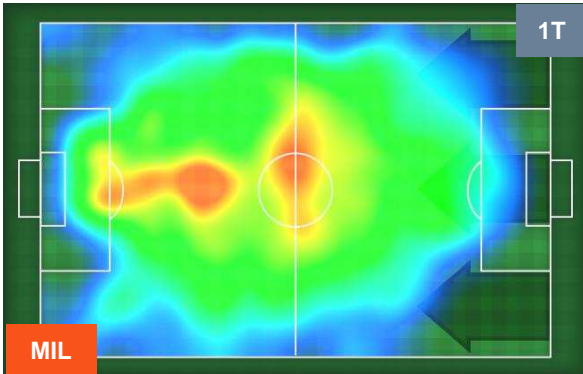

Jog-Run-Sprint (km 105.681)

24.691 | 73.347 | 7.643

MILAN

MIL 2

1 LAZ

LAZIO

HEATMAP

MILAN

MIL 2

1 LAZ

LAZIO

POSIZIONI MEDIE

- Legenda:**
- 1ª Sostituzione ● Giocatore Entrato ● Giocatore Uscito
 - 2ª Sostituzione ● Giocatore Entrato ● Giocatore Uscito Giocatore Entrato in sostituzione di ●
 - 3ª Sostituzione ● Giocatore Entrato ● Giocatore Uscito Giocatore Entrato in sostituzione di ●