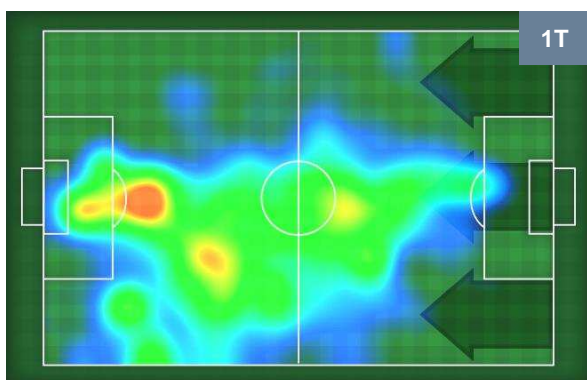

1 LAZ

LAZIO

ZONE DI TIRO

2	Gol	1
5	In porta	6
4	Fuori Porta	4

CROSS IN GIOCO

PALLE RECUPERATE

MILAN

MIL 2

1 LAZ

LAZIO

MVP (Most Valuable Player)

GIACOMO BONAVENTURA		5
MILAN		MIL
Ruolo:	Centrocampista	
Altezza:	1,8m	
Peso:	75 Kg	
Data Nascita:	22/08/1989	
Nazionalità:	ITA	
Jog 22% - Run 72% - Sprint 6% Km 11.515		
2.49	8.234	0.791
Statistiche		
Gol		1
Occasioni da gol		2
Totale tiri		2
Tiri in porta (Gol)		2(1)
Azioni attacco		3
Cross		1
Palle recuperate		1
Falli subiti		2
Minuti giocati		96'
HeatMap		

SERGEJ MILINKOVIC-SAVIC		21
LAZIO		LAZ
Ruolo:	Centrocampista	
Altezza:	1,92m	
Peso:	82 Kg	
Data Nascita:	27/02/1995	
Nazionalità:	SRB	
Jog 19% - Run 76% - Sprint 5% Km 10.332		
1.94	7.806	0.586
Statistiche		
Occasioni da gol		5
Totale tiri		5
Tiri in porta (Gol)		4(0)
Assist		1
Azioni attacco		6
Cross		1
Palle recuperate		1
Minuti giocati		96'
HeatMap		