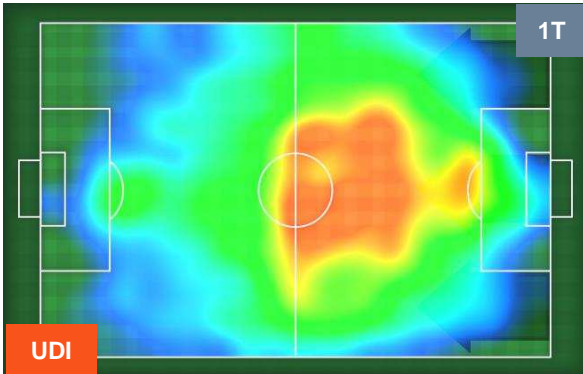

UDINESE

UDI 1

1 MIL

MILAN

HEATMAP

UDINESE

UDI 1

1 MIL

MILAN

POSIZIONI MEDIE

- Legenda:**
- 1ª Sostituzione ● Giocatore Entrato ● Giocatore Uscito
 - 2ª Sostituzione ● Giocatore Entrato ● Giocatore Uscito ■ Giocatore Entrato in sostituzione di ●
 - 3ª Sostituzione ● Giocatore Entrato ● Giocatore Uscito ■ Giocatore Entrato in sostituzione di ●