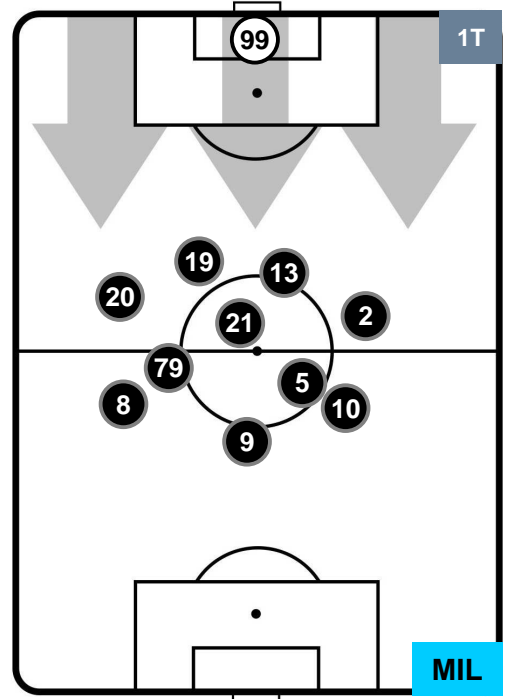

UDINESE

UDI 1

1 MIL

MILAN

HEATMAP

UDINESE

UDI 1

1 MIL

MILAN

POSIZIONI MEDIE

- Legenda:**
- 1ª Sostituzione ● Giocatore Entrato ● Giocatore Uscito
 - 2ª Sostituzione ● Giocatore Entrato ● Giocatore Uscito ■ Giocatore Entrato in sostituzione di ●
 - 3ª Sostituzione ● Giocatore Entrato ● Giocatore Uscito ■ Giocatore Entrato in sostituzione di ●