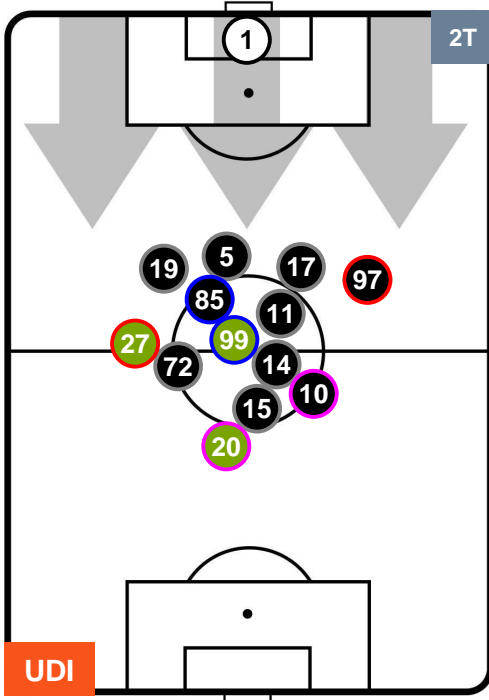

UDINESE

UDI 1

1 MIL

MILAN

HEATMAP

UDINESE

UDI 1

1 MIL

MILAN

POSIZIONI MEDIE

- Legenda:**
- 1ª Sostituzione ● Giocatore Entrato ● Giocatore Uscito
 - 2ª Sostituzione ● Giocatore Entrato ● Giocatore Uscito ■ Giocatore Entrato in sostituzione di ●
 - 3ª Sostituzione ● Giocatore Entrato ● Giocatore Uscito ■ Giocatore Entrato in sostituzione di ●