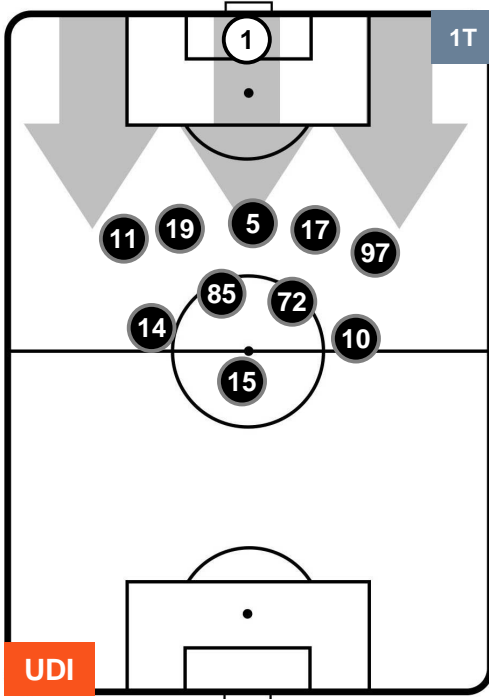

MILAN

POSIZIONI MEDIE

- Legenda:**
- 1ª Sostituzione ● Giocatore Entrato ● Giocatore Uscito
 - 2ª Sostituzione ● Giocatore Entrato ● Giocatore Uscito ■ Giocatore Entrato in sostituzione di ●
 - 3ª Sostituzione ● Giocatore Entrato ● Giocatore Uscito ■ Giocatore Entrato in sostituzione di ●

UDINESE

UDI 1

1 MIL

MILAN

POSIZIONI MEDIE POSSESSO PALLA (avversario)

- Legenda:**
- 1ª Sostituzione ● Giocatore Entrato ● Giocatore Uscito
 - 2ª Sostituzione ● Giocatore Entrato ● Giocatore Uscito Giocatore Entrato in sostituzione di ●
 - 3ª Sostituzione ● Giocatore Entrato ● Giocatore Uscito Giocatore Entrato in sostituzione di ●