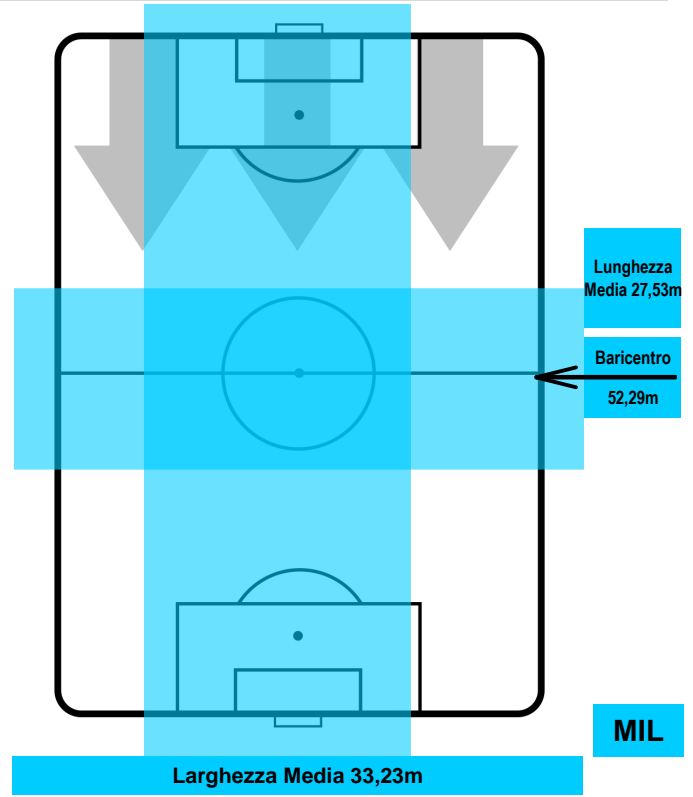

UDINESE

UDI 1

1 MIL

MILAN

BARICENTRO