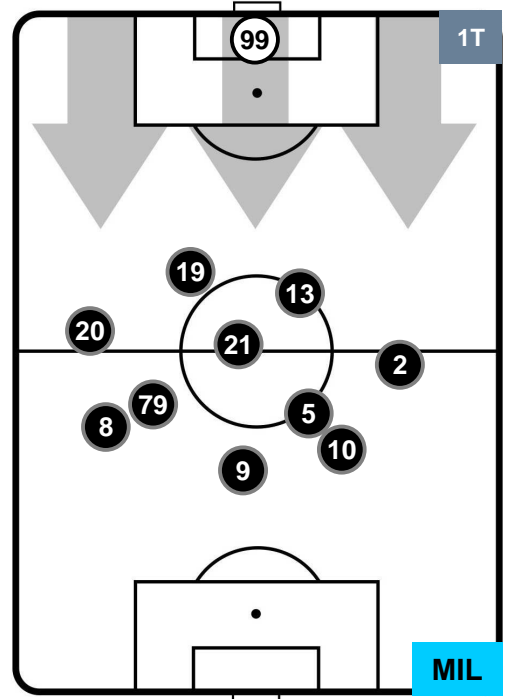

MILAN

POSIZIONI MEDIE

- Legenda:**
- 1ª Sostituzione ● Giocatore Entrato ● Giocatore Uscito
 - 2ª Sostituzione ● Giocatore Entrato ● Giocatore Uscito ■ Giocatore Entrato in sostituzione di ●
 - 3ª Sostituzione ● Giocatore Entrato ● Giocatore Uscito ■ Giocatore Entrato in sostituzione di ●

UDINESE

UDI 1

1 MIL

MILAN

POSIZIONI MEDIE POSSESSO PALLA (proprio)

- Legenda:**
- 1ª Sostituzione ● Giocatore Entrato ● Giocatore Uscito
 - 2ª Sostituzione ● Giocatore Entrato ● Giocatore Uscito ■ Giocatore Entrato in sostituzione di ●
 - 3ª Sostituzione ● Giocatore Entrato ● Giocatore Uscito ■ Giocatore Entrato in sostituzione di ●

UDINESE

UDI 1

1 MIL

MILAN

POSIZIONI MEDIE POSSESSO PALLA (avversario)

- Legenda:**
- 1ª Sostituzione ● Giocatore Entrato ● Giocatore Uscito
 - 2ª Sostituzione ● Giocatore Entrato ● Giocatore Uscito Giocatore Entrato in sostituzione di ●
 - 3ª Sostituzione ● Giocatore Entrato ● Giocatore Uscito Giocatore Entrato in sostituzione di ●