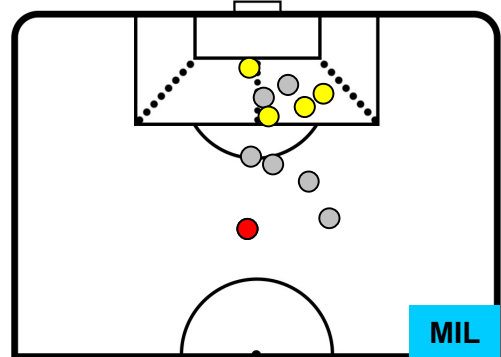

UDINESE

UDI 1

1 MIL

MILAN

POSIZIONI MEDIE POSSESSO PALLA (avversario)

- Legenda:**
- 1ª Sostituzione ● Giocatore Entrato ● Giocatore Uscito
 - 2ª Sostituzione ● Giocatore Entrato ● Giocatore Uscito Giocatore Entrato in sostituzione di ●
 - 3ª Sostituzione ● Giocatore Entrato ● Giocatore Uscito Giocatore Entrato in sostituzione di ●

UDINESE

UDI 1

1 MIL

MILAN

BARICENTRO

BILANCIAMENTO OFFENSIVO

UDINESE

UDI 1

1 MIL

MILAN

ZONE DI TIRO

0	Gol	1
2	In porta	5
3	Fuori Porta	6

CROSS IN GIOCO

PALLE RECUPERATE

UDINESE

UDI 1