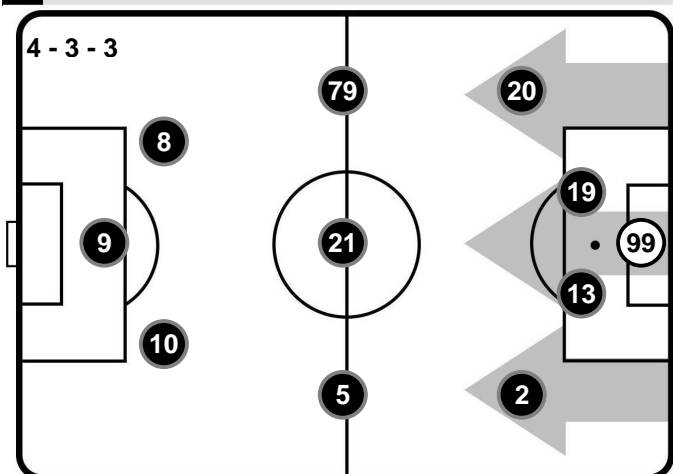

MILAN

- 99 GIANLUIGI DONNARUMMA (P)
- 20 IGNAZIO ABATE
- 19 LEONARDO BONUCCI
- 13 ALESSIO ROMAGNOLI
- 2 DAVIDE CALABRIA
- 79 FRANK KESSIE
- 21 LUCAS BIGLIA
- 5 GIACOMO BONAVENTURA
- 8 SUSO
- 9 ANDRE' SILVA
- 10 HAKAN CALHANOGLU