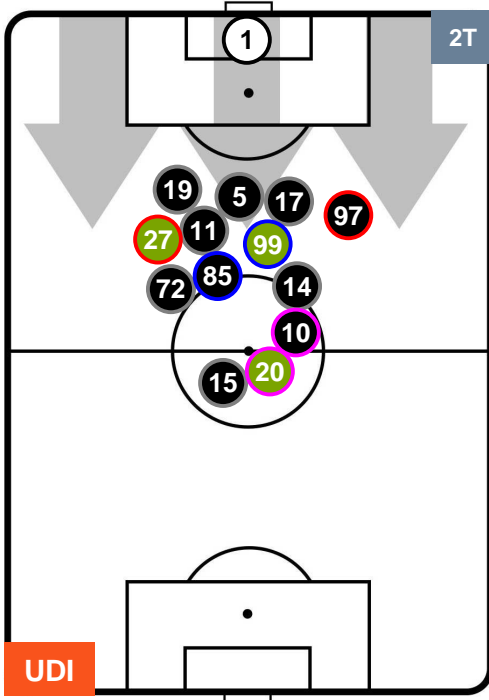

MILAN

POSIZIONI MEDIE

- Legenda:**
- 1ª Sostituzione ● Giocatore Entrato ● Giocatore Uscito
 - 2ª Sostituzione ● Giocatore Entrato ● Giocatore Uscito ■ Giocatore Entrato in sostituzione di ●
 - 3ª Sostituzione ● Giocatore Entrato ● Giocatore Uscito ■ Giocatore Entrato in sostituzione di ●

UDINESE

UDI 1

1 MIL

MILAN

POSIZIONI MEDIE POSSESSO PALLA (proprio)

- Legenda:**
- 1ª Sostituzione ● Giocatore Entrato ● Giocatore Uscito
 - 2ª Sostituzione ● Giocatore Entrato ● Giocatore Uscito ■ Giocatore Entrato in sostituzione di ●
 - 3ª Sostituzione ● Giocatore Entrato ● Giocatore Uscito ■ Giocatore Entrato in sostituzione di ●

UDINESE

UDI 1

1 MIL

MILAN

POSIZIONI MEDIE POSSESSO PALLA (avversario)

- Legenda:**
- 1ª Sostituzione ● Giocatore Entrato ● Giocatore Uscito
 - 2ª Sostituzione ● Giocatore Entrato ● Giocatore Uscito Giocatore Entrato in sostituzione di ●
 - 3ª Sostituzione ● Giocatore Entrato ● Giocatore Uscito Giocatore Entrato in sostituzione di ●