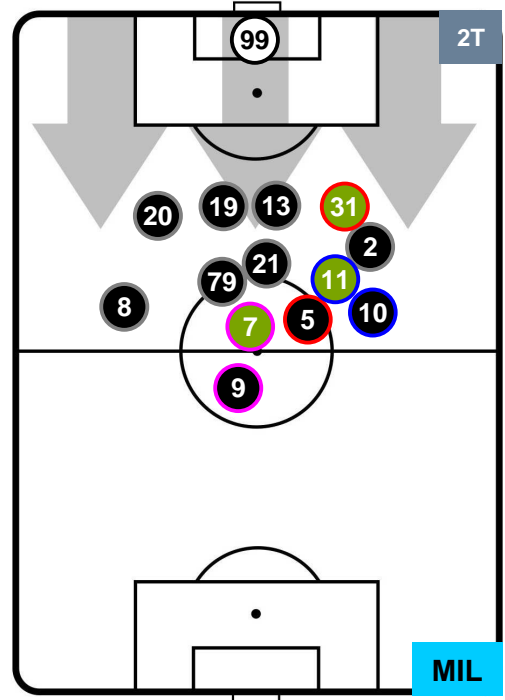

MILAN

POSIZIONI MEDIE

- Legenda:**
- 1ª Sostituzione ● Giocatore Entrato ● Giocatore Uscito
 - 2ª Sostituzione ● Giocatore Entrato ● Giocatore Uscito ■ Giocatore Entrato in sostituzione di ●
 - 3ª Sostituzione ● Giocatore Entrato ● Giocatore Uscito ■ Giocatore Entrato in sostituzione di ●

UDINESE

UDI 1

1 MIL

MILAN

POSIZIONI MEDIE POSSESSO PALLA (proprio)

- Legenda:**
- 1ª Sostituzione ● Giocatore Entrato ● Giocatore Uscito
 - 2ª Sostituzione ● Giocatore Entrato ● Giocatore Uscito ■ Giocatore Entrato in sostituzione di ●
 - 3ª Sostituzione ● Giocatore Entrato ● Giocatore Uscito ■ Giocatore Entrato in sostituzione di ●

UDINESE

UDI 1

1 MIL

MILAN

POSIZIONI MEDIE POSSESSO PALLA (avversario)

- Legenda:**
- 1ª Sostituzione ● Giocatore Entrato ● Giocatore Uscito
 - 2ª Sostituzione ● Giocatore Entrato ● Giocatore Uscito Giocatore Entrato in sostituzione di ●
 - 3ª Sostituzione ● Giocatore Entrato ● Giocatore Uscito Giocatore Entrato in sostituzione di ●