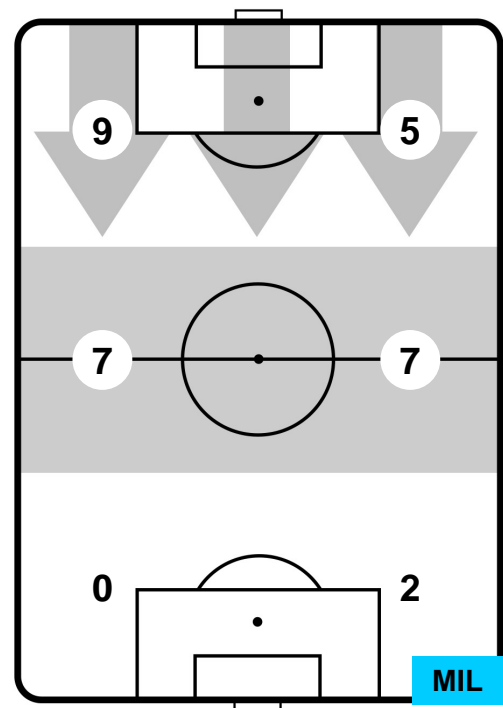

1 MIL

MILAN

ZONE DI TIRO

0	Gol	1
2	In porta	5
3	Fuori Porta	6

CROSS IN GIOCO

PALLE RECUPERATE

UDINESE

UDI 1

1 MIL

MILAN

MVP (Most Valuable Player)

KEVIN LASAGNA		15
UDINESE		UDI
Ruolo:	Attaccante	
Altezza:	1,86m	
Peso:	80 Kg	
Data Nascita:	10/08/1992	
Nazionalità:	ITA	
Jog 26% - Run 64% - Sprint 10%		Km 10.75
2.763	6.843	1.144
Statistiche		
Occasioni da gol	2	
Totale tiri	3	
Tiri in porta (Gol)	1(0)	
Azioni attacco	5	
Palle recuperate	1	
Minuti giocati	93'	

SUSO		8
MILAN		MIL
Ruolo:	Attaccante	
Altezza:	1,76m	
Peso:	70 Kg	
Data Nascita:	19/11/1993	
Nazionalità:	ESP	
Jog 30% - Run 62% - Sprint 8%		Km 10.016
2.965	6.258	0.793
Statistiche		
Gol	1	
Occasioni da gol	1	
Totale tiri	2	
Tiri in porta (Gol)	1(1)	
Azioni attacco	6	
Cross	1	
Palle recuperate	1	
Falli subiti	4	
Minuti giocati	93'	