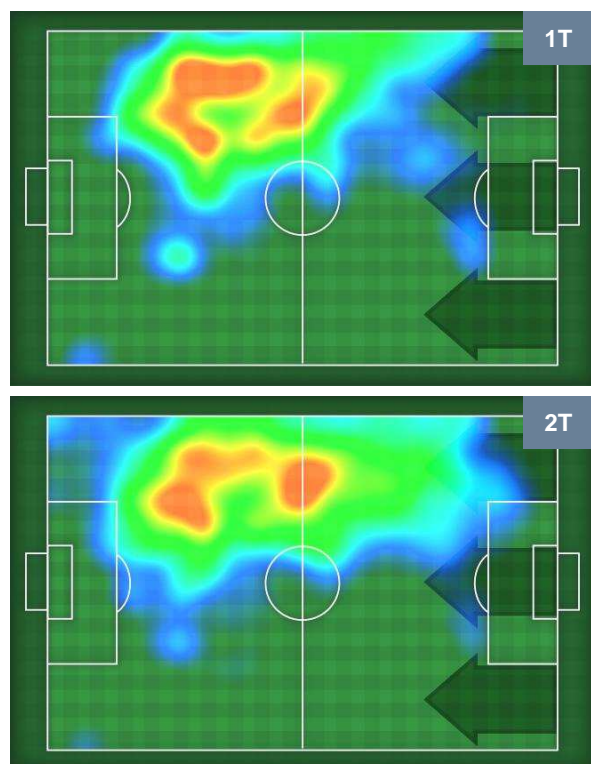

UDINESE

UDI 1

1 MIL

MILAN

MVP (Most Valuable Player)

KEVIN LASAGNA		15
UDINESE		UDI
Ruolo:	Attaccante	
Altezza:	1,86m	
Peso:	80 Kg	
Data Nascita:	10/08/1992	
Nazionalità:	ITA	
Jog 26% - Run 64% - Sprint 10%		Km 10.75
2.763	6.843	1.144
Statistiche		
Occasioni da gol	2	
Totale tiri	3	
Tiri in porta (Gol)	1(0)	
Azioni attacco	5	
Palle recuperate	1	
Minuti giocati	93'	

SUSO		8
MILAN		MIL
Ruolo:	Attaccante	
Altezza:	1,76m	
Peso:	70 Kg	
Data Nascita:	19/11/1993	
Nazionalità:	ESP	
Jog 30% - Run 62% - Sprint 8%		Km 10.016
2.965	6.258	0.793
Statistiche		
Gol	1	
Occasioni da gol	1	
Totale tiri	2	
Tiri in porta (Gol)	1(1)	
Azioni attacco	6	
Cross	1	
Palle recuperate	1	
Falli subiti	4	
Minuti giocati	93'	

HeatMap