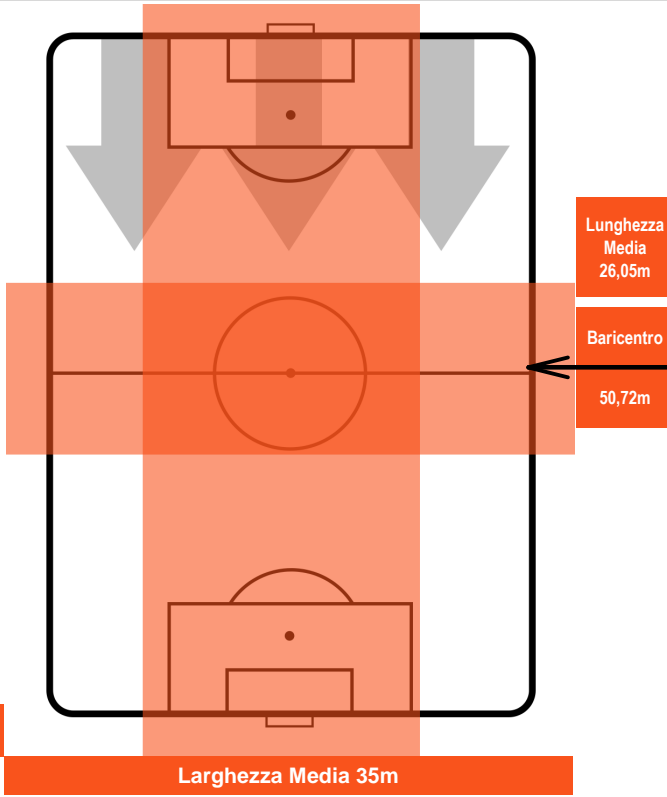

UDINESE

UDI 1

1 MIL

MILAN

BARICENTRO