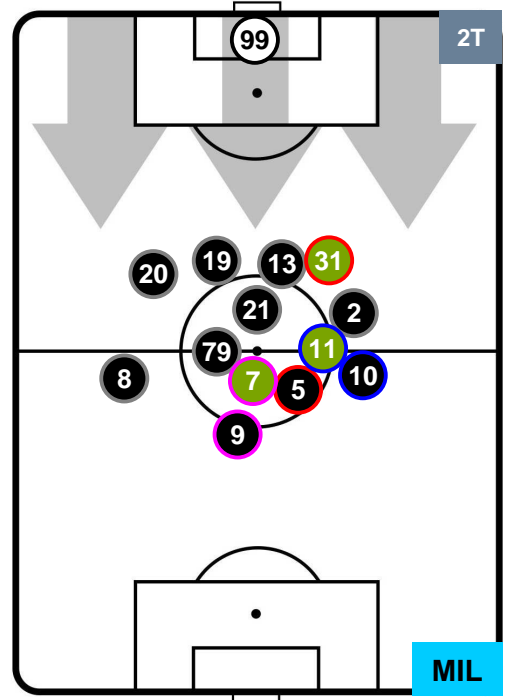

UDINESE

UDI 1

1 MIL

MILAN

HEATMAP

UDINESE

UDI 1

1 MIL

MILAN

POSIZIONI MEDIE

- Legenda:**
- 1ª Sostituzione ● Giocatore Entrato ● Giocatore Uscito
 - 2ª Sostituzione ● Giocatore Entrato ● Giocatore Uscito ■ Giocatore Entrato in sostituzione di ●
 - 3ª Sostituzione ● Giocatore Entrato ● Giocatore Uscito ■ Giocatore Entrato in sostituzione di ●