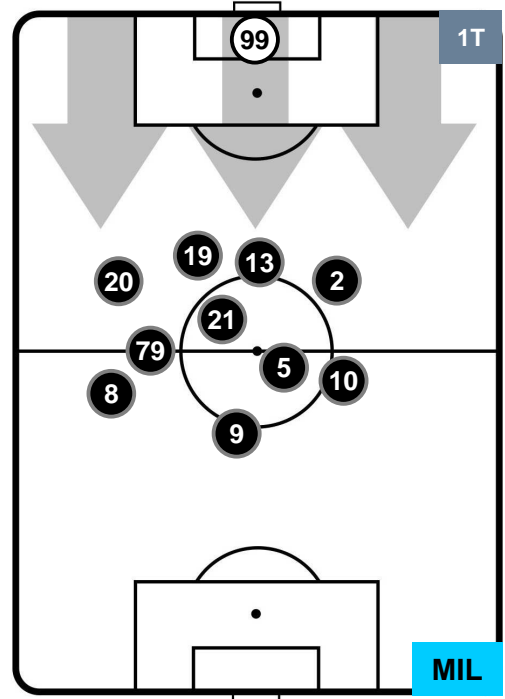

MILAN

POSIZIONI MEDIE

- Legenda:**
- 1ª Sostituzione ● Giocatore Entrato ● Giocatore Uscito
 - 2ª Sostituzione ● Giocatore Entrato ● Giocatore Uscito ■ Giocatore Entrato in sostituzione di ●
 - 3ª Sostituzione ● Giocatore Entrato ● Giocatore Uscito ■ Giocatore Entrato in sostituzione di ●

UDINESE

UDI 1

1 MIL

MILAN

POSIZIONI MEDIE POSSESSO PALLA (proprio)

- Legenda:**
- 1ª Sostituzione ● Giocatore Entrato ● Giocatore Uscito
 - 2ª Sostituzione ● Giocatore Entrato ● Giocatore Uscito ■ Giocatore Entrato in sostituzione di ●
 - 3ª Sostituzione ● Giocatore Entrato ● Giocatore Uscito ■ Giocatore Entrato in sostituzione di ●

UDINESE

UDI 1

1 MIL

MILAN

POSIZIONI MEDIE POSSESSO PALLA (avversario)

- Legenda:**
- 1ª Sostituzione ● Giocatore Entrato ● Giocatore Uscito
 - 2ª Sostituzione ● Giocatore Entrato ● Giocatore Uscito Giocatore Entrato in sostituzione di ●
 - 3ª Sostituzione ● Giocatore Entrato ● Giocatore Uscito Giocatore Entrato in sostituzione di ●