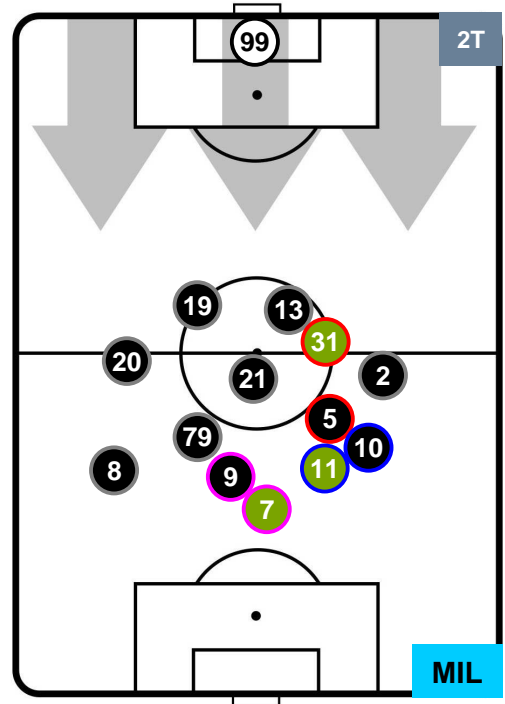

MILAN

POSIZIONI MEDIE

- Legenda:**
- 1ª Sostituzione ● Giocatore Entrato ● Giocatore Uscito
 - 2ª Sostituzione ● Giocatore Entrato ● Giocatore Uscito ■ Giocatore Entrato in sostituzione di ●
 - 3ª Sostituzione ● Giocatore Entrato ● Giocatore Uscito ■ Giocatore Entrato in sostituzione di ●

UDINESE

UDI 1

1 MIL

MILAN

POSIZIONI MEDIE POSSESSO PALLA (proprio)

- Legenda:**
- 1ª Sostituzione ● Giocatore Entrato ● Giocatore Uscito
 - 2ª Sostituzione ● Giocatore Entrato ● Giocatore Uscito ■ Giocatore Entrato in sostituzione di ●
 - 3ª Sostituzione ● Giocatore Entrato ● Giocatore Uscito ■ Giocatore Entrato in sostituzione di ●

UDINESE

UDI 1

1 MIL

MILAN

POSIZIONI MEDIE POSSESSO PALLA (avversario)

- Legenda:**
- 1ª Sostituzione ● Giocatore Entrato ● Giocatore Uscito
 - 2ª Sostituzione ● Giocatore Entrato ● Giocatore Uscito Giocatore Entrato in sostituzione di ●
 - 3ª Sostituzione ● Giocatore Entrato ● Giocatore Uscito Giocatore Entrato in sostituzione di ●