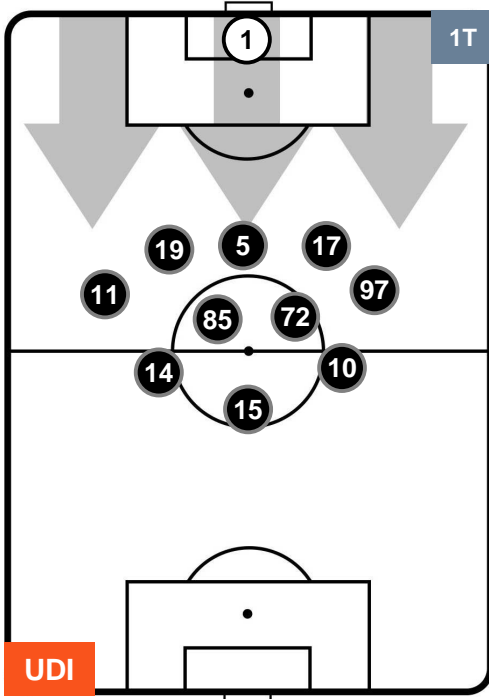

UDINESE

UDI 1

1 MIL

MILAN

HEATMAP

UDINESE

UDI 1

1 MIL

MILAN

POSIZIONI MEDIE

- Legenda:**
- 1ª Sostituzione ● Giocatore Entrato ● Giocatore Uscito
 - 2ª Sostituzione ● Giocatore Entrato ● Giocatore Uscito ■ Giocatore Entrato in sostituzione di ●
 - 3ª Sostituzione ● Giocatore Entrato ● Giocatore Uscito ■ Giocatore Entrato in sostituzione di ●