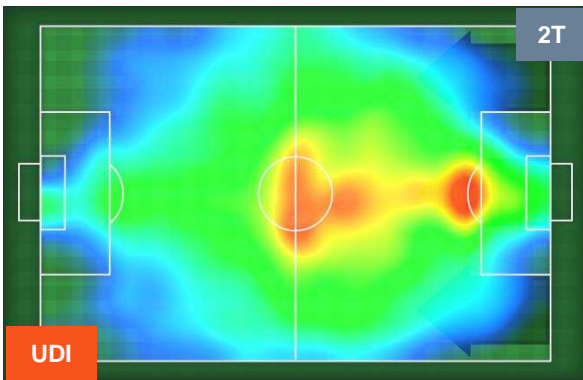

UDINESE

UDI 1

1 MIL

MILAN

HEATMAP

UDINESE

UDI 1

1 MIL

MILAN

POSIZIONI MEDIE

- Legenda:**
- 1ª Sostituzione ● Giocatore Entrato ● Giocatore Uscito
 - 2ª Sostituzione ● Giocatore Entrato ● Giocatore Uscito ■ Giocatore Entrato in sostituzione di ●
 - 3ª Sostituzione ● Giocatore Entrato ● Giocatore Uscito ■ Giocatore Entrato in sostituzione di ●