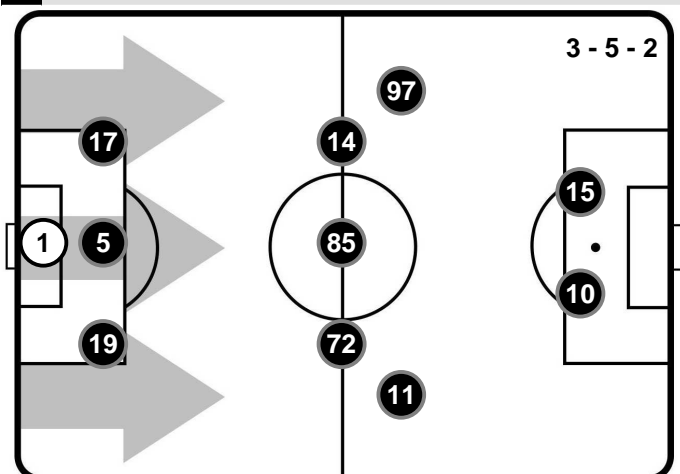

UDINESE

UDI 1

1 MIL

MILAN

FORMAZIONI

UDINESE

- 1 ALBANO BIZZARRI (P)
- 19 JENS STRYGER
- 5 LARANGEIRA DANILO
- 17 BRAM NUYTINCK
- 11 FRANCESCO ZAMPANO
- 72 ANTONIN BARAK
- 85 VALON BEHRAMI
- 14 JAKUB JANKTO
- 97 GIUSEPPE PEZZELLA
- 10 RODRIGO DE PAUL
- 15 KEVIN LASAGNA