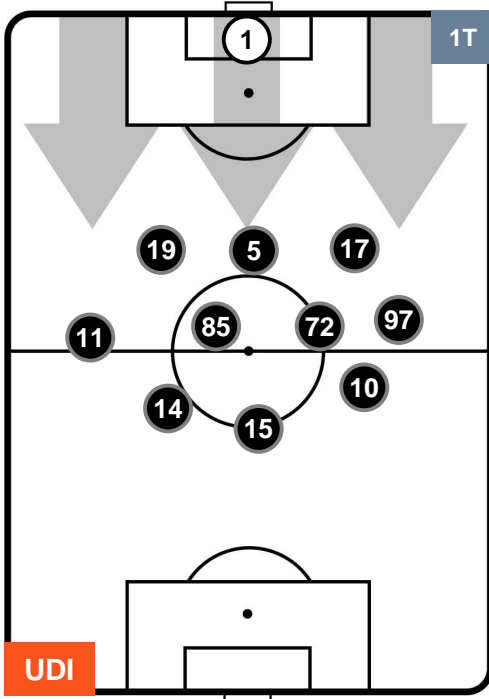

MILAN

POSIZIONI MEDIE

- Legenda:**
- 1ª Sostituzione ● Giocatore Entrato ● Giocatore Uscito
 - 2ª Sostituzione ● Giocatore Entrato ● Giocatore Uscito ■ Giocatore Entrato in sostituzione di ●
 - 3ª Sostituzione ● Giocatore Entrato ● Giocatore Uscito ■ Giocatore Entrato in sostituzione di ●

UDINESE

UDI 1

1 MIL

MILAN

POSIZIONI MEDIE POSSESSO PALLA (proprio)

- Legenda:**
- 1ª Sostituzione ● Giocatore Entrato ● Giocatore Uscito
 - 2ª Sostituzione ● Giocatore Entrato ● Giocatore Uscito ■ Giocatore Entrato in sostituzione di ●
 - 3ª Sostituzione ● Giocatore Entrato ● Giocatore Uscito ■ Giocatore Entrato in sostituzione di ●

UDINESE

UDI 1

1 MIL

MILAN

POSIZIONI MEDIE POSSESSO PALLA (avversario)

- Legenda:**
- 1ª Sostituzione ● Giocatore Entrato ● Giocatore Uscito
 - 2ª Sostituzione ● Giocatore Entrato ● Giocatore Uscito Giocatore Entrato in sostituzione di ●
 - 3ª Sostituzione ● Giocatore Entrato ● Giocatore Uscito Giocatore Entrato in sostituzione di ●