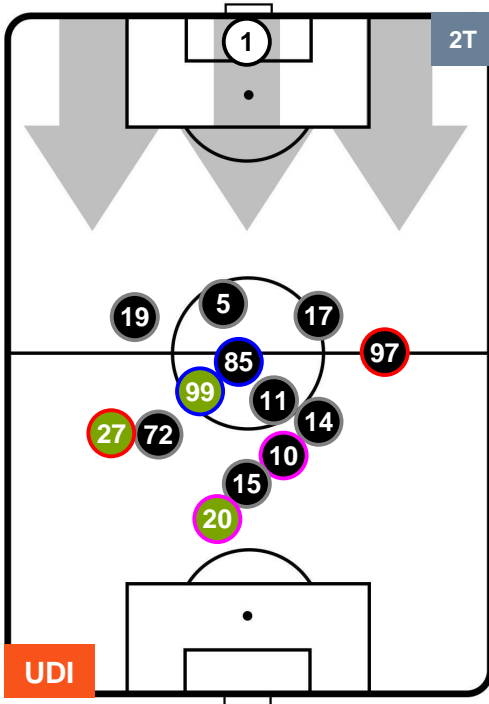

MILAN

POSIZIONI MEDIE

- Legenda:**
- 1ª Sostituzione ● Giocatore Entrato ● Giocatore Uscito
 - 2ª Sostituzione ● Giocatore Entrato ● Giocatore Uscito ■ Giocatore Entrato in sostituzione di ●
 - 3ª Sostituzione ● Giocatore Entrato ● Giocatore Uscito ■ Giocatore Entrato in sostituzione di ●

UDINESE

UDI 1

1 MIL

MILAN

POSIZIONI MEDIE POSSESSO PALLA (proprio)

- Legenda:**
- 1ª Sostituzione ● Giocatore Entrato ● Giocatore Uscito
 - 2ª Sostituzione ● Giocatore Entrato ● Giocatore Uscito ■ Giocatore Entrato in sostituzione di ●
 - 3ª Sostituzione ● Giocatore Entrato ● Giocatore Uscito ■ Giocatore Entrato in sostituzione di ●

UDINESE

UDI 1

1 MIL

MILAN

POSIZIONI MEDIE POSSESSO PALLA (avversario)

- Legenda:**
- 1ª Sostituzione ● Giocatore Entrato ● Giocatore Uscito
 - 2ª Sostituzione ● Giocatore Entrato ● Giocatore Uscito Giocatore Entrato in sostituzione di ●
 - 3ª Sostituzione ● Giocatore Entrato ● Giocatore Uscito Giocatore Entrato in sostituzione di ●