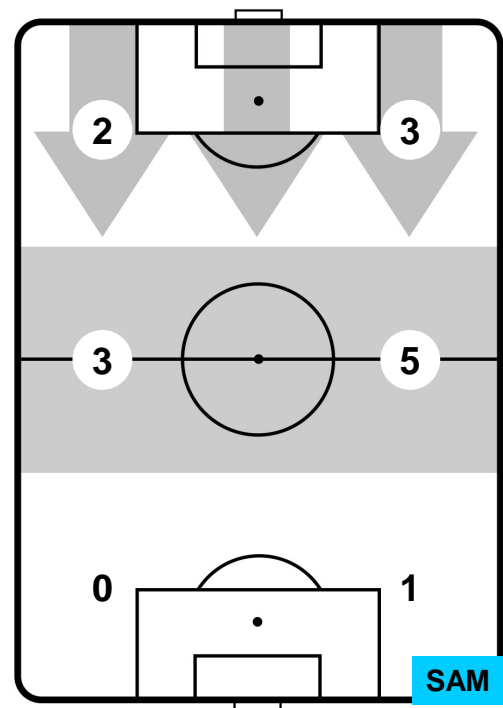

0 SAM

SAMPDORIA

ZONE DI TIRO

1	Gol	0
11	In porta	3
5	Fuori Porta	2

CROSS IN GIOCO

PALLE RECUPERATE

MILAN

MIL 1

0 SAM

SAMPDORIA

MVP (Most Valuable Player)

GIACOMO BONAVENTURA		5
MILAN		MIL
Ruolo:	Centrocampista	
Altezza:	1,8m	
Peso:	75 Kg	
Data Nascita:	22/08/1989	
Nazionalità:	ITA	
Jog 25% - Run 66% - Sprint 9%		Km 11.261
2.855	7.398	1.008
Statistiche		
Gol	1	
Occasioni da gol	2	
Totale tiri	2	
Tiri in porta (Gol)	2(1)	
Azioni attacco	5	
Cross	1	
Palle recuperate	3	
Falli subiti	2	
Minuti giocati	94'	