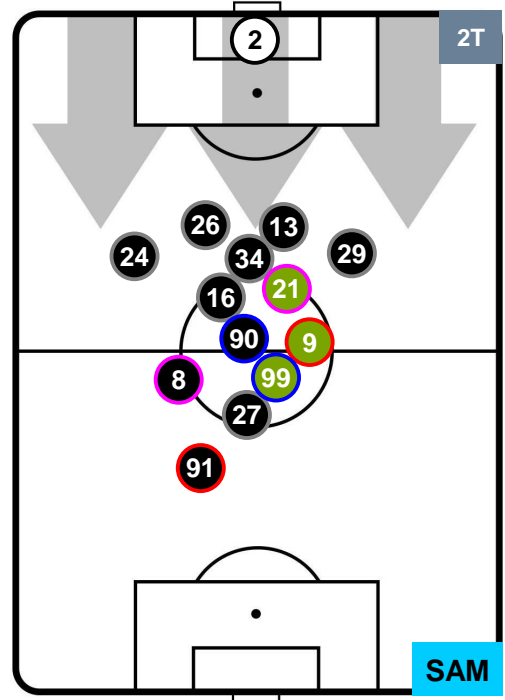

MILAN

MIL 1

0 SAM

SAMPDORIA

HEATMAP

MILAN

MIL 1

0 SAM

SAMPDORIA

POSIZIONI MEDIE

- Legenda:**
- 1ª Sostituzione ● Giocatore Entrato ● Giocatore Uscito
 - 2ª Sostituzione ● Giocatore Entrato ● Giocatore Uscito ■ Giocatore Entrato in sostituzione di ●
 - 3ª Sostituzione ● Giocatore Entrato ● Giocatore Uscito ■ Giocatore Entrato in sostituzione di ●