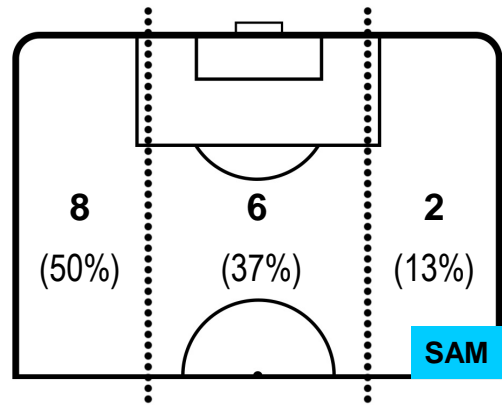

BILANCIAMENTO OFFENSIVO