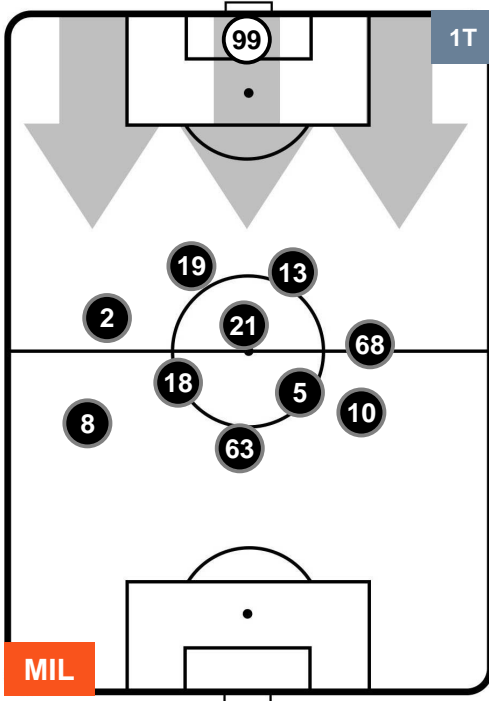

MILAN

MIL 1

0 SAM

SAMPDORIA

HEATMAP

MILAN

MIL 1

0 SAM

SAMPDORIA

POSIZIONI MEDIE

- Legenda:**
- 1ª Sostituzione ● Giocatore Entrato ● Giocatore Uscito
 - 2ª Sostituzione ● Giocatore Entrato ● Giocatore Uscito ■ Giocatore Entrato in sostituzione di ●
 - 3ª Sostituzione ● Giocatore Entrato ● Giocatore Uscito ■ Giocatore Entrato in sostituzione di ●

MILAN

MIL 1

0 SAM

SAMPDORIA

POSIZIONI MEDIE POSSESSO PALLA (proprio)

- Legenda:**
- 1ª Sostituzione Giocatore Entrato Giocatore Uscito
 - 2ª Sostituzione Giocatore Entrato Giocatore Uscito Giocatore Entrato in sostituzione di
 - 3ª Sostituzione Giocatore Entrato Giocatore Uscito Giocatore Entrato in sostituzione di