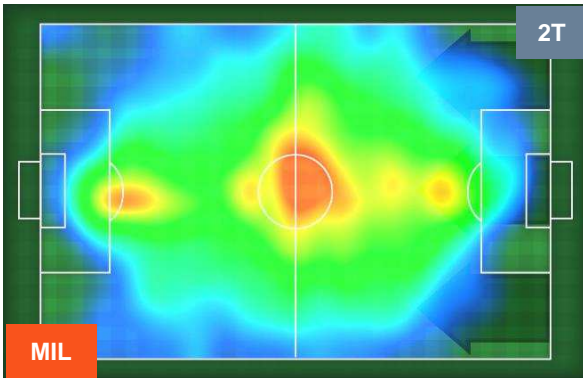

MILAN

MIL 1

0 SAM

SAMPDORIA

HEATMAP

MILAN

MIL 1

0 SAM

SAMPDORIA

POSIZIONI MEDIE

- Legenda:**
- 1ª Sostituzione ● Giocatore Entrato ● Giocatore Uscito
 - 2ª Sostituzione ● Giocatore Entrato ● Giocatore Uscito ■ Giocatore Entrato in sostituzione di ●
 - 3ª Sostituzione ● Giocatore Entrato ● Giocatore Uscito ■ Giocatore Entrato in sostituzione di ●