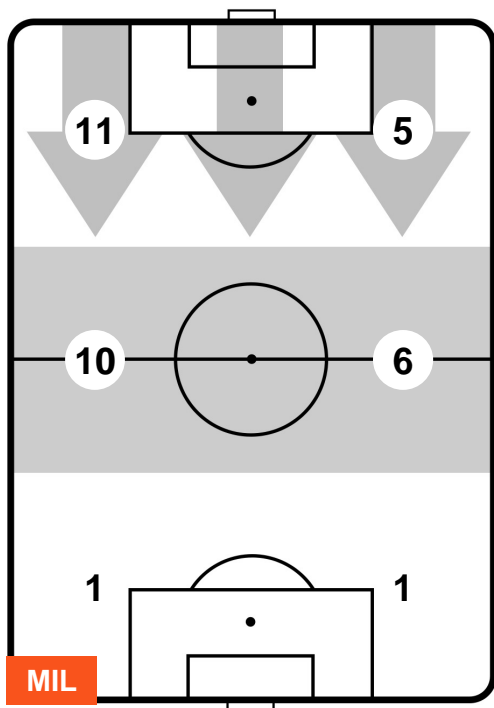

0 SAM

SAMPDORIA

ZONE DI TIRO

1	Gol	0
11	In porta	3
5	Fuori Porta	2

CROSS IN GIOCO

PALLE RECUPERATE

MILAN

MIL 1

0 SAM

SAMPDORIA

MVP (Most Valuable Player)

GIACOMO BONAVENTURA		5
MILAN		MIL
Ruolo:	Centrocampista	
Altezza:	1,8m	
Peso:	75 Kg	
Data Nascita:	22/08/1989	
Nazionalità:	ITA	
Jog 25% - Run 66% - Sprint 9%		Km 11.261
2.855	7.398	1.008
Statistiche		
Gol	1	
Occasioni da gol	2	
Totale tiri	2	
Tiri in porta (Gol)	2(1)	
Azioni attacco	5	
Cross	1	
Palle recuperate	3	
Falli subiti	2	
Minuti giocati	94'	