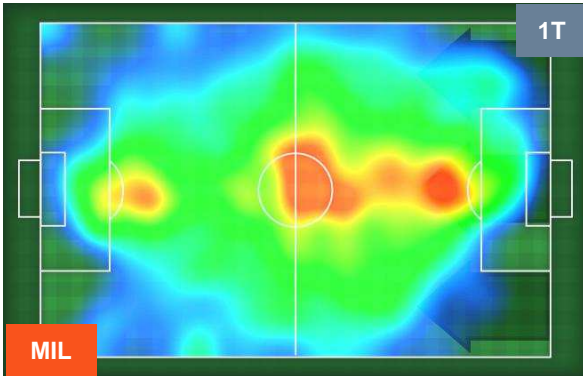

MILAN

MIL 1

0 SAM

SAMPDORIA

HEATMAP

MILAN

MIL 1

0 SAM

SAMPDORIA

POSIZIONI MEDIE

- Legenda:**
- 1ª Sostituzione ● Giocatore Entrato ● Giocatore Uscito
 - 2ª Sostituzione ● Giocatore Entrato ● Giocatore Uscito ■ Giocatore Entrato in sostituzione di ●
 - 3ª Sostituzione ● Giocatore Entrato ● Giocatore Uscito ■ Giocatore Entrato in sostituzione di ●