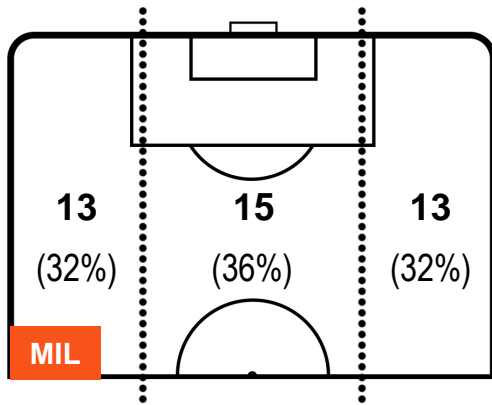

MILAN

MIL 1

0 SAM

SAMPDORIA

POSIZIONI MEDIE POSSESSO PALLA (avversario)

- Legenda:**
- 1ª Sostituzione ● Giocatore Entrato ● Giocatore Uscito
 - 2ª Sostituzione ● Giocatore Entrato ● Giocatore Uscito Giocatore Entrato in sostituzione di ●
 - 3ª Sostituzione ● Giocatore Entrato ● Giocatore Uscito Giocatore Entrato in sostituzione di ●

MILAN

MIL 1

0 SAM

SAMPDORIA

BARICENTRO

BILANCIAMENTO OFFENSIVO

MILAN

MIL 1

0 SAM

SAMPDORIA

ZONE DI TIRO

1	Gol	0
11	In porta	3
5	Fuori Porta	2

CROSS IN GIOCO

PALLE RECUPERATE

MILAN

MIL 1