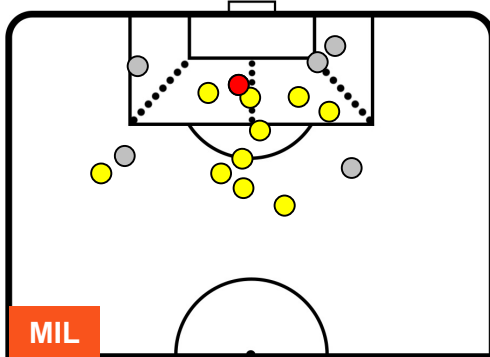

MILAN

MIL 1

0 SAM

SAMPDORIA

POSIZIONI MEDIE POSSESSO PALLA (avversario)

- Legenda:**
- 1ª Sostituzione ● Giocatore Entrato ● Giocatore Uscito
 - 2ª Sostituzione ● Giocatore Entrato ● Giocatore Uscito Giocatore Entrato in sostituzione di ●
 - 3ª Sostituzione ● Giocatore Entrato ● Giocatore Uscito Giocatore Entrato in sostituzione di ●

MILAN

MIL 1

0 SAM

SAMPDORIA

BARICENTRO

BILANCIAMENTO OFFENSIVO

MILAN

MIL 1

0 SAM

SAMPDORIA

ZONE DI TIRO

1	Gol	0
11	In porta	3
5	Fuori Porta	2

CROSS IN GIOCO

PALLE RECUPERATE

MILAN

MIL 1