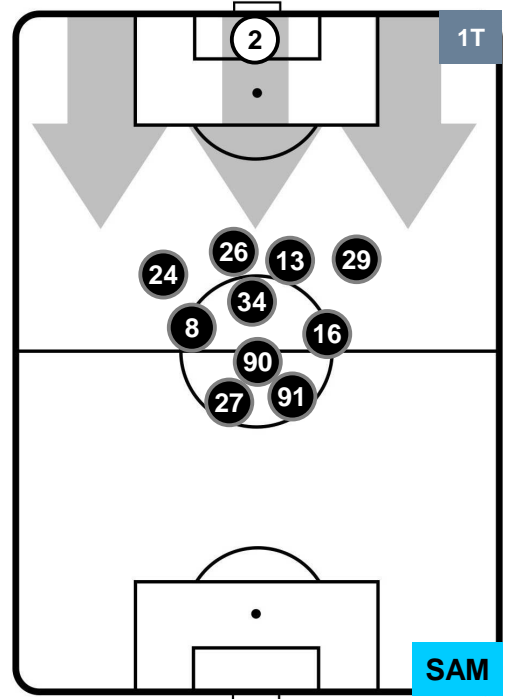

MILAN

MIL 1

0 SAM

SAMPDORIA

HEATMAP

MILAN

MIL 1

0 SAM

SAMPDORIA

POSIZIONI MEDIE

- Legenda:**
- 1ª Sostituzione ● Giocatore Entrato ● Giocatore Uscito
 - 2ª Sostituzione ● Giocatore Entrato ● Giocatore Uscito ■ Giocatore Entrato in sostituzione di ●
 - 3ª Sostituzione ● Giocatore Entrato ● Giocatore Uscito ■ Giocatore Entrato in sostituzione di ●