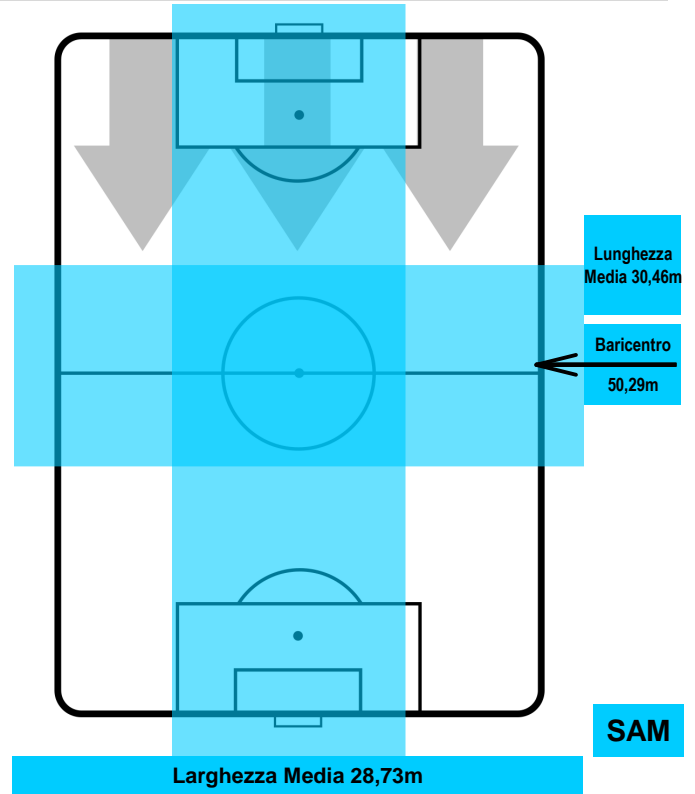

MILAN

MIL 1

0 SAM

SAMPDORIA

BARICENTRO