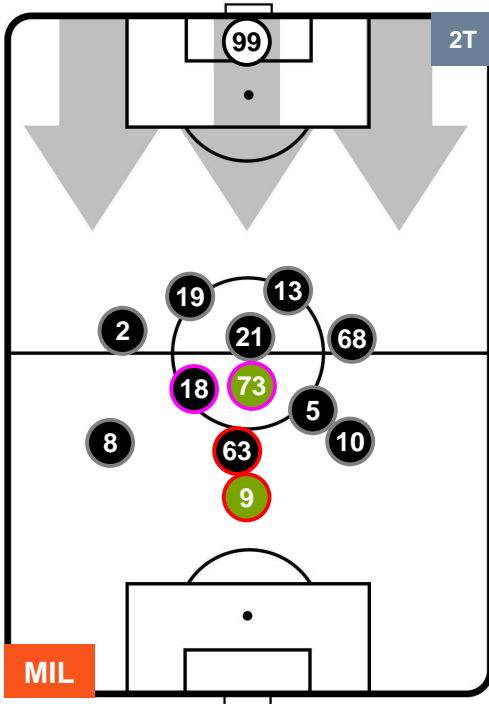

SAMPDORIA

POSIZIONI MEDIE

- Legenda:**
- 1ª Sostituzione ● Giocatore Entrato ● Giocatore Uscito
 - 2ª Sostituzione ● Giocatore Entrato ● Giocatore Uscito ■ Giocatore Entrato in sostituzione di ●
 - 3ª Sostituzione ● Giocatore Entrato ● Giocatore Uscito ■ Giocatore Entrato in sostituzione di ●

MILAN

MIL 1

0 SAM

SAMPDORIA

POSIZIONI MEDIE POSSESSO PALLA (proprio)

- Legenda:**
- 1ª Sostituzione Giocatore Entrato Giocatore Uscito
 - 2ª Sostituzione Giocatore Entrato Giocatore Uscito Giocatore Entrato in sostituzione di
 - 3ª Sostituzione Giocatore Entrato Giocatore Uscito Giocatore Entrato in sostituzione di