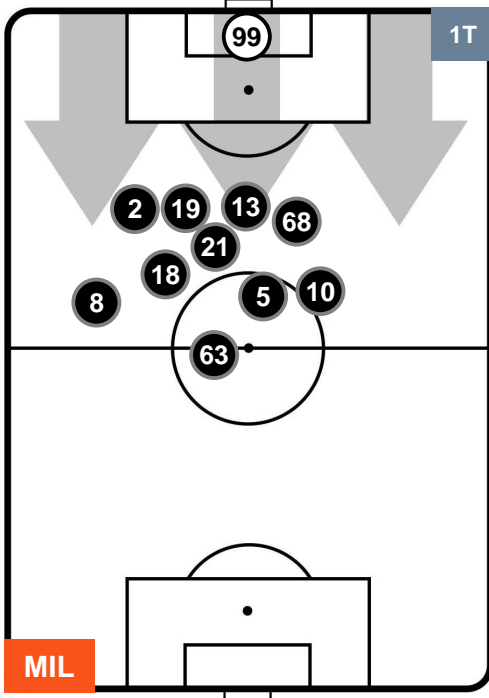

MILAN

MIL 1

0 SAM

SAMPDORIA

POSIZIONI MEDIE POSSESSO PALLA (proprio)

- Legenda:**
- 1ª Sostituzione Giocatore Entrato Giocatore Uscito
 - 2ª Sostituzione Giocatore Entrato Giocatore Uscito Giocatore Entrato in sostituzione di
 - 3ª Sostituzione Giocatore Entrato Giocatore Uscito Giocatore Entrato in sostituzione di

MILAN

MIL 1

0 SAM

SAMPDORIA

POSIZIONI MEDIE POSSESSO PALLA (avversario)

- Legenda:**
- 1ª Sostituzione ● Giocatore Entrato ● Giocatore Uscito
 - 2ª Sostituzione ● Giocatore Entrato ● Giocatore Uscito Giocatore Entrato in sostituzione di ●
 - 3ª Sostituzione ● Giocatore Entrato ● Giocatore Uscito Giocatore Entrato in sostituzione di ●