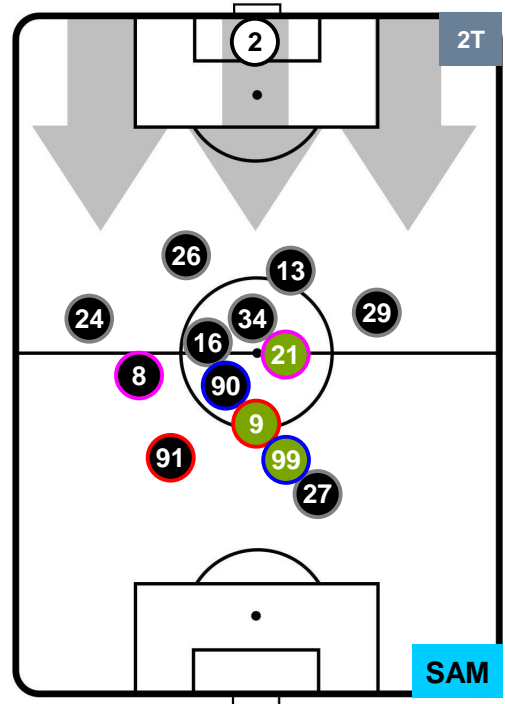

MILAN

MIL 1

0 SAM

SAMPDORIA

HEATMAP

MILAN

MIL 1

0 SAM

SAMPDORIA

POSIZIONI MEDIE

- Legenda:**
- 1ª Sostituzione ● Giocatore Entrato ● Giocatore Uscito
 - 2ª Sostituzione ● Giocatore Entrato ● Giocatore Uscito ■ Giocatore Entrato in sostituzione di ●
 - 3ª Sostituzione ● Giocatore Entrato ● Giocatore Uscito ■ Giocatore Entrato in sostituzione di ●

MILAN

MIL 1

0 SAM

SAMPDORIA

POSIZIONI MEDIE POSSESSO PALLA (proprio)

- Legenda:**
- 1ª Sostituzione Giocatore Entrato Giocatore Uscito
 - 2ª Sostituzione Giocatore Entrato Giocatore Uscito Giocatore Entrato in sostituzione di
 - 3ª Sostituzione Giocatore Entrato Giocatore Uscito Giocatore Entrato in sostituzione di