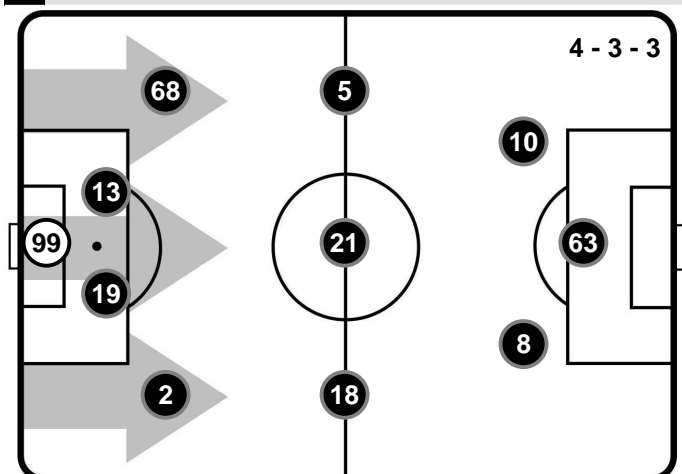

MILAN

MIL 1

0 SAM

SAMPDORIA

FORMAZIONI

MILAN

99	GIANLUIGI DONNARUMMA (P)
2	DAVIDE CALABRIA
19	LEONARDO BONUCCI
13	ALESSIO ROMAGNOLI
68	RICARDO RODRIGUEZ
18	RICCARDO MONTOLIVO
21	LUCAS BIGLIA
5	GIACOMO BONAVENTURA
8	SUSO
63	PATRICK CUTRONE
10	HAKAN CALHANOGLU