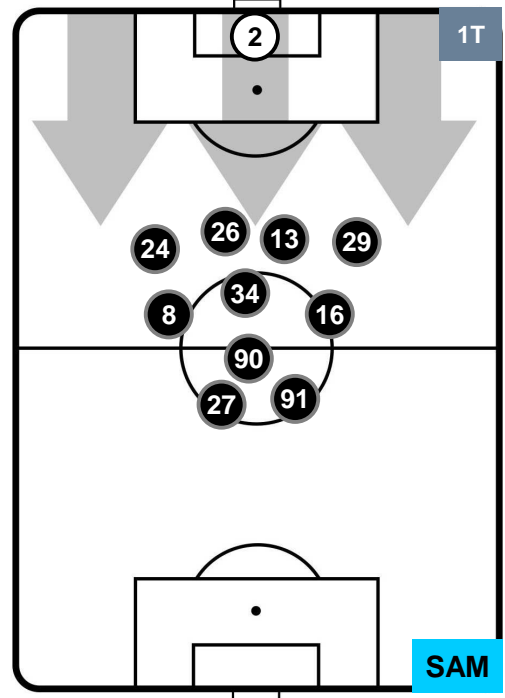

MILAN

MIL 1

0 SAM

SAMPDORIA

POSIZIONI MEDIE POSSESSO PALLA (proprio)

- Legenda:**
- 1ª Sostituzione Giocatore Entrato Giocatore Uscito
 - 2ª Sostituzione Giocatore Entrato Giocatore Uscito Giocatore Entrato in sostituzione di
 - 3ª Sostituzione Giocatore Entrato Giocatore Uscito Giocatore Entrato in sostituzione di

MILAN

MIL 1

0 SAM

SAMPDORIA

POSIZIONI MEDIE POSSESSO PALLA (avversario)

- Legenda:**
- 1ª Sostituzione ● Giocatore Entrato ● Giocatore Uscito
 - 2ª Sostituzione ● Giocatore Entrato ● Giocatore Uscito Giocatore Entrato in sostituzione di ●
 - 3ª Sostituzione ● Giocatore Entrato ● Giocatore Uscito Giocatore Entrato in sostituzione di ●