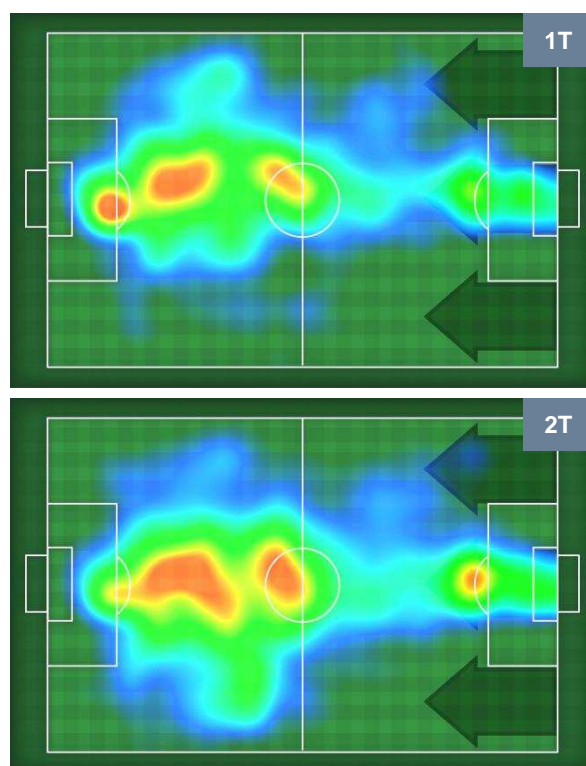

MILAN

MIL 1

0 SAM

SAMPDORIA

MVP (Most Valuable Player)

GIACOMO BONAVENTURA		5
MILAN		MIL
Ruolo:	Centrocampista	
Altezza:	1,8m	
Peso:	75 Kg	
Data Nascita:	22/08/1989	
Nazionalità:	ITA	
Jog 25% - Run 66% - Sprint 9%		Km 11.261
2.855	7.398	1.008
Statistiche		
Gol	1	
Occasioni da gol	2	
Totale tiri	2	
Tiri in porta (Gol)	2(1)	
Azioni attacco	5	
Cross	1	
Palle recuperate	3	
Falli subiti	2	
Minuti giocati	94'	

FABIO QUAGLIARELLA		27
SAMPDORIA		SAM
Ruolo:	Attaccante	
Altezza:	1,8m	
Peso:	79 Kg	
Data Nascita:	31/01/1983	
Nazionalità:	ITA	
Jog 29% - Run 62% - Sprint 9%		Km 10.195
3.004	6.32	0.871
Statistiche		
Totale tiri	1	
Assist	1	
Azioni attacco	6	
Cross	3	
Minuti giocati	94'	

HeatMap