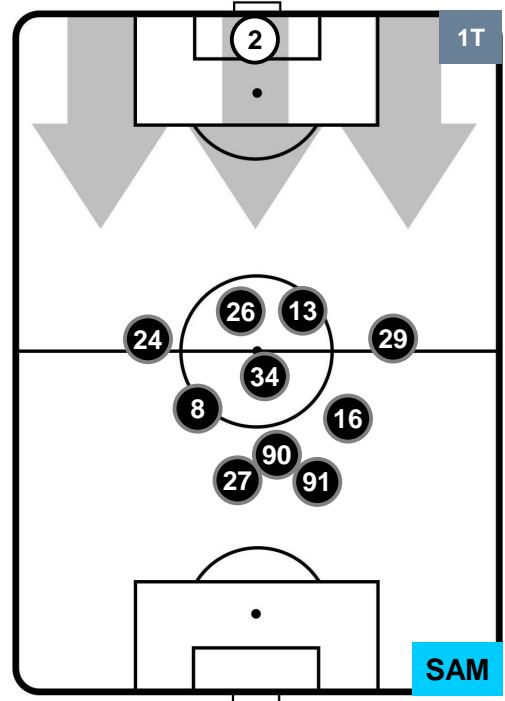

SAMPDORIA

POSIZIONI MEDIE

- Legenda:**
- 1ª Sostituzione ● Giocatore Entrato ● Giocatore Uscito
 - 2ª Sostituzione ● Giocatore Entrato ● Giocatore Uscito ■ Giocatore Entrato in sostituzione di ●
 - 3ª Sostituzione ● Giocatore Entrato ● Giocatore Uscito ■ Giocatore Entrato in sostituzione di ●

MILAN

MIL 1

0 SAM

SAMPDORIA

POSIZIONI MEDIE POSSESSO PALLA (proprio)

- Legenda:**
- 1ª Sostituzione Giocatore Entrato Giocatore Uscito
 - 2ª Sostituzione Giocatore Entrato Giocatore Uscito Giocatore Entrato in sostituzione di
 - 3ª Sostituzione Giocatore Entrato Giocatore Uscito Giocatore Entrato in sostituzione di