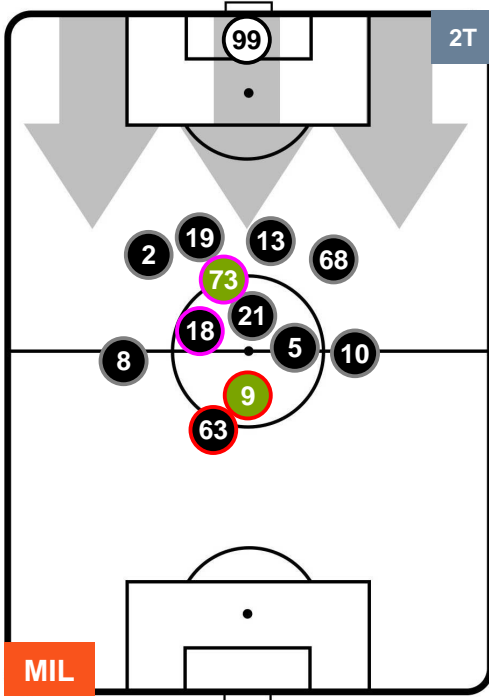

MILAN

MIL 1

0 SAM

SAMPDORIA

POSIZIONI MEDIE POSSESSO PALLA (proprio)

- Legenda:**
- 1ª Sostituzione Giocatore Entrato Giocatore Uscito
 - 2ª Sostituzione Giocatore Entrato Giocatore Uscito Giocatore Entrato in sostituzione di
 - 3ª Sostituzione Giocatore Entrato Giocatore Uscito Giocatore Entrato in sostituzione di

MILAN

MIL 1

0 SAM

SAMPDORIA

POSIZIONI MEDIE POSSESSO PALLA (avversario)

- Legenda:**
- 1ª Sostituzione ● Giocatore Entrato ● Giocatore Uscito
 - 2ª Sostituzione ● Giocatore Entrato ● Giocatore Uscito Giocatore Entrato in sostituzione di ●
 - 3ª Sostituzione ● Giocatore Entrato ● Giocatore Uscito Giocatore Entrato in sostituzione di ●