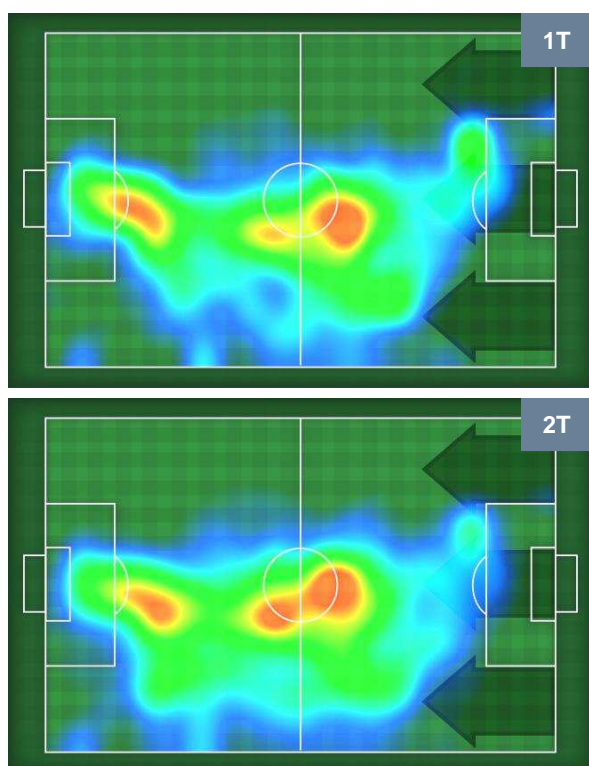

MILAN

MIL 1

0 SAM

SAMPDORIA

MVP (Most Valuable Player)

GIACOMO BONAVENTURA		5
MILAN		MIL
Ruolo:	Centrocampista	
Altezza:	1,8m	
Peso:	75 Kg	
Data Nascita:	22/08/1989	
Nazionalità:	ITA	
Jog 25% - Run 66% - Sprint 9%		Km 11.261
2.855	7.398	1.008
Statistiche		
Gol	1	
Occasioni da gol	2	
Totale tiri	2	
Tiri in porta (Gol)	2(1)	
Azioni attacco	5	
Cross	1	
Palle recuperate	3	
Falli subiti	2	
Minuti giocati	94'	

FABIO QUAGLIARELLA		27
SAMPDORIA		SAM
Ruolo:	Attaccante	
Altezza:	1,8m	
Peso:	79 Kg	
Data Nascita:	31/01/1983	
Nazionalità:	ITA	
Jog 29% - Run 62% - Sprint 9%		Km 10.195
3.004	6.32	0.871
Statistiche		
Totale tiri	1	
Assist	1	
Azioni attacco	6	
Cross	3	
Minuti giocati	94'	

HeatMap