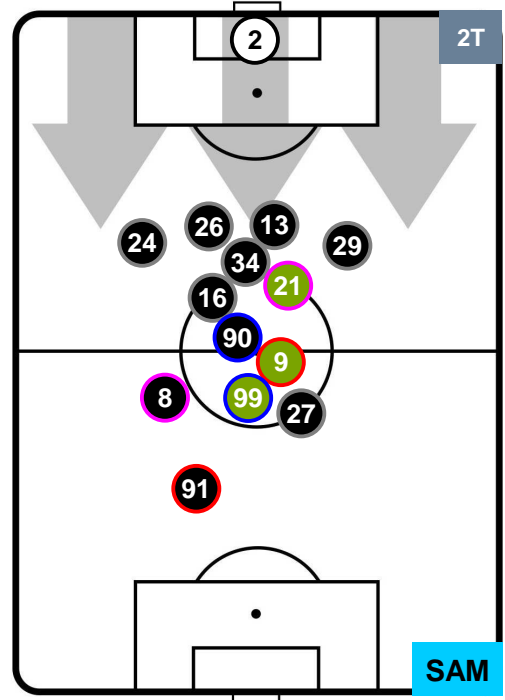

MILAN

MIL 1

0 SAM

SAMPDORIA

POSIZIONI MEDIE POSSESSO PALLA (proprio)

- Legenda:**
- 1ª Sostituzione Giocatore Entrato Giocatore Uscito
 - 2ª Sostituzione Giocatore Entrato Giocatore Uscito Giocatore Entrato in sostituzione di
 - 3ª Sostituzione Giocatore Entrato Giocatore Uscito Giocatore Entrato in sostituzione di

MILAN

MIL 1

0 SAM

SAMPDORIA

POSIZIONI MEDIE POSSESSO PALLA (avversario)

- Legenda:**
- 1ª Sostituzione ● Giocatore Entrato ● Giocatore Uscito
 - 2ª Sostituzione ● Giocatore Entrato ● Giocatore Uscito Giocatore Entrato in sostituzione di ●
 - 3ª Sostituzione ● Giocatore Entrato ● Giocatore Uscito Giocatore Entrato in sostituzione di ●