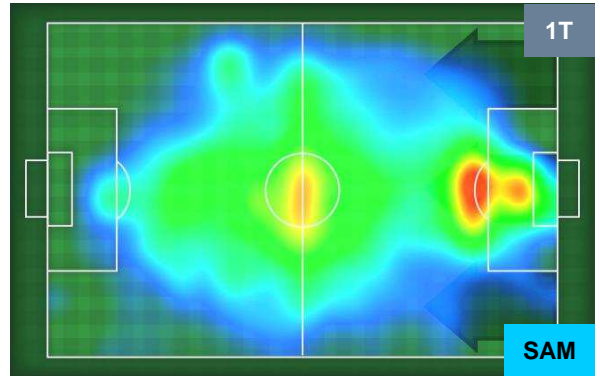

MILAN

MIL 1

0 SAM

SAMPDORIA

HEATMAP

MILAN

MIL 1

0 SAM

SAMPDORIA

POSIZIONI MEDIE

- Legenda:**
- 1ª Sostituzione ● Giocatore Entrato ● Giocatore Uscito
 - 2ª Sostituzione ● Giocatore Entrato ● Giocatore Uscito ■ Giocatore Entrato in sostituzione di ●
 - 3ª Sostituzione ● Giocatore Entrato ● Giocatore Uscito ■ Giocatore Entrato in sostituzione di ●