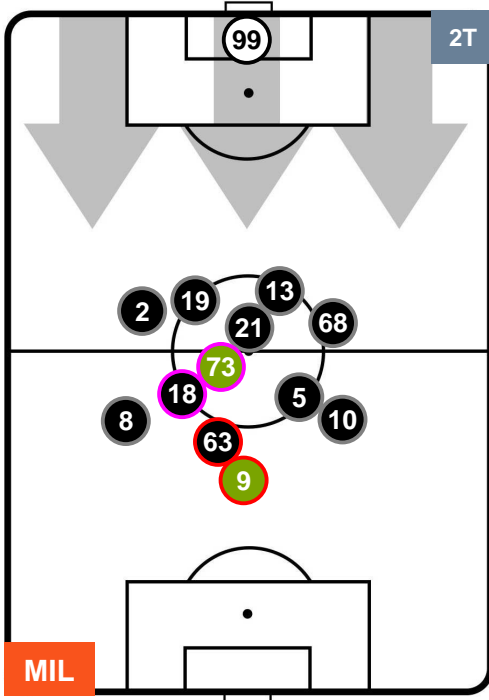

MILAN

MIL 1

0 SAM

SAMPDORIA

HEATMAP

MILAN

MIL 1

0 SAM

SAMPDORIA

POSIZIONI MEDIE

- Legenda:**
- 1ª Sostituzione ● Giocatore Entrato ● Giocatore Uscito
 - 2ª Sostituzione ● Giocatore Entrato ● Giocatore Uscito ■ Giocatore Entrato in sostituzione di ●
 - 3ª Sostituzione ● Giocatore Entrato ● Giocatore Uscito ■ Giocatore Entrato in sostituzione di ●