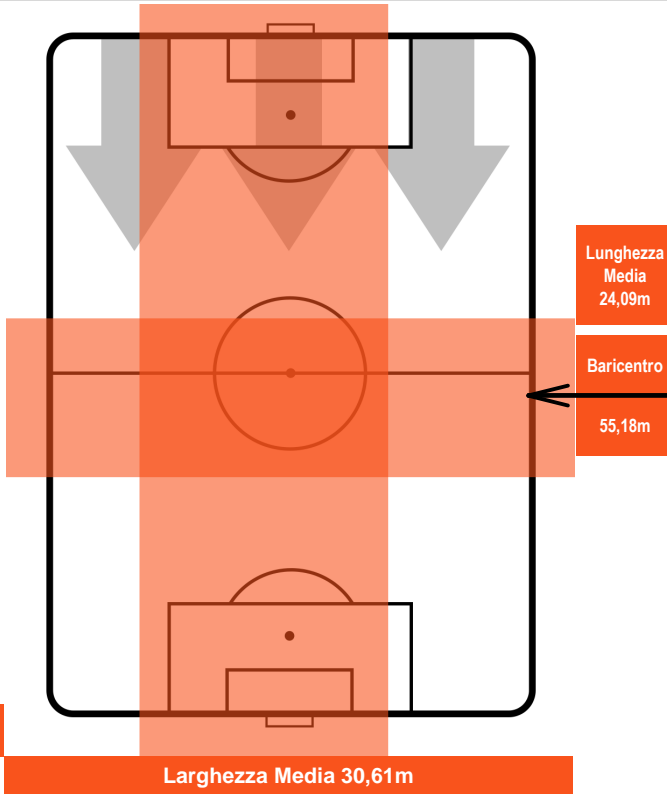

MILAN

MIL 1

0 SAM

SAMPDORIA

BARICENTRO