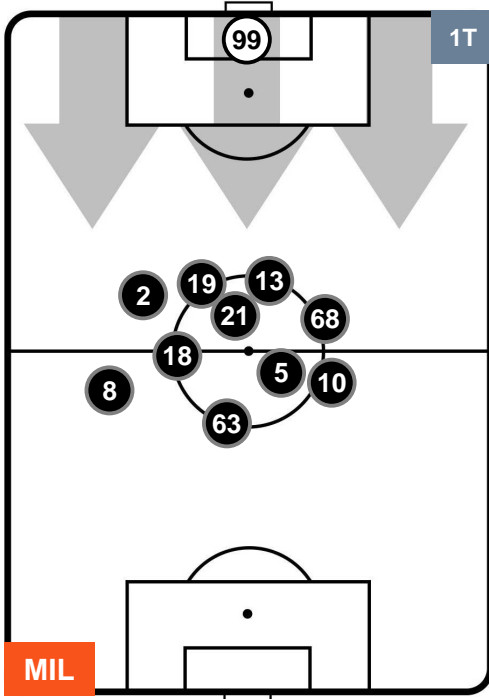

MILAN

MIL 1

0 SAM

SAMPDORIA

HEATMAP

MILAN

MIL 1

0 SAM

SAMPDORIA

POSIZIONI MEDIE

- Legenda:**
- 1ª Sostituzione ● Giocatore Entrato ● Giocatore Uscito
 - 2ª Sostituzione ● Giocatore Entrato ● Giocatore Uscito ■ Giocatore Entrato in sostituzione di ●
 - 3ª Sostituzione ● Giocatore Entrato ● Giocatore Uscito ■ Giocatore Entrato in sostituzione di ●