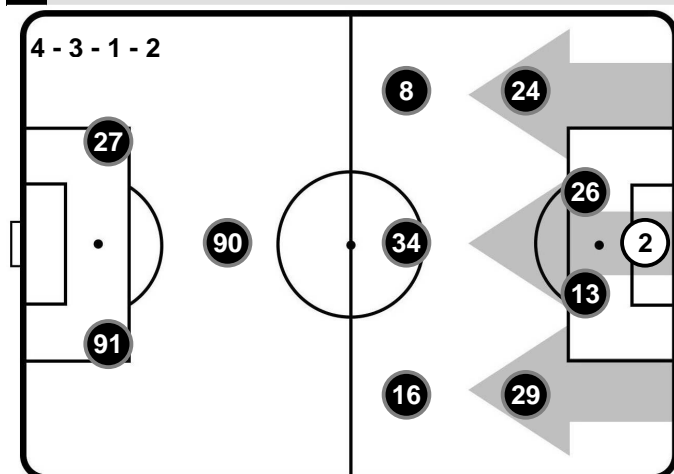

A disposizione

12	TITAS KRAPIKAS
92	ANDREA TOZZO
3	JOACHIM ANDERSEN
9	GIANLUCA CAPRARI
11	RICARDO ALVAREZ
17	IVAN STRINIC
19	VASCO REGINI
21	VALERIO VERRE
28	LEONARDO CAPEZZI
30	ANDREA TESSIORE
31	EMANUEL ERCOLANO
99	DAWID KOWNACKI

Allenatore: MARCO GIAMPAOLO

DANIELE DOVERI

ALESSANDRO LO CICERO

MAURO VIVENZI

FEDERICO LA PENNA

PAOLO SILVIO MAZZOLENI

GIACOMO PAGANESSI