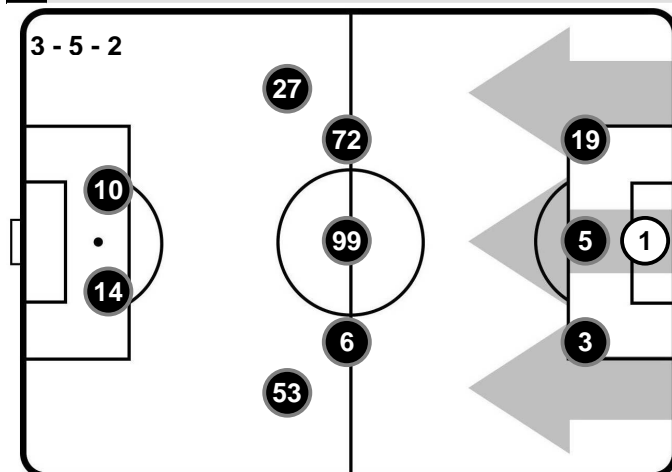

A disposizione

- 22 SIMONE SCUFFET
- 25 DAVIDE BORSELLINI
- 4 GABRIELE ANGELLA
- 11 FRANCESCO ZAMPANO
- 13 SVANTE INGELSSON
- 17 BRAM NUYTINCK
- 20 MAXI LOPEZ
- 21 SIMONE PONTISSO
- 23 EMIL HALLFREDSSON
- 68 ZOKOHI FRANK ALAIN DJOULOU
- 97 GIUSEPPE PEZZELLA

Allenatore: MASSIMO ODDO