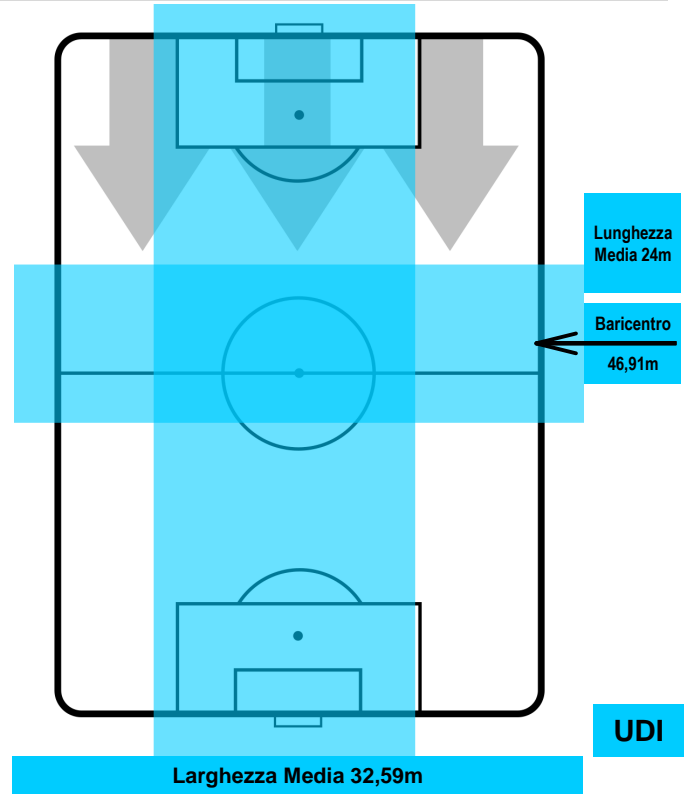

SAMPDORIA

SAM 2

1 UDI

UDINESE

BARICENTRO