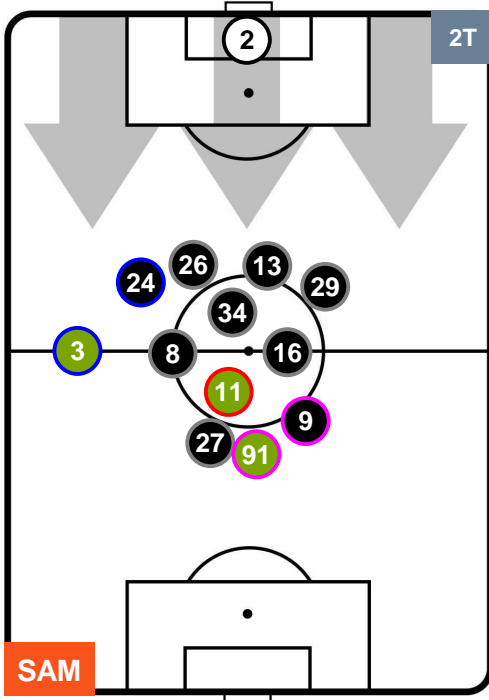

SAMPDORIA

SAM 2

1 UDI

UDINESE

HEATMAP

SAMPDORIA

SAM 2

1 UDI

UDINESE

POSIZIONI MEDIE

- Legenda:**
- 1ª Sostituzione ● Giocatore Entrato ● Giocatore Uscito
 - 2ª Sostituzione ● Giocatore Entrato ● Giocatore Uscito ■ Giocatore Entrato in sostituzione di ●
 - 3ª Sostituzione ● Giocatore Entrato ● Giocatore Uscito ■ Giocatore Entrato in sostituzione di ●