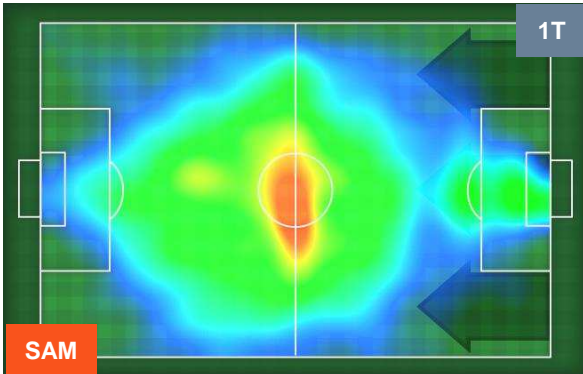

SAMPDORIA

SAM 2

1 UDI

UDINESE

HEATMAP

SAMPDORIA

SAM 2

1 UDI

UDINESE

POSIZIONI MEDIE

- Legenda:**
- 1ª Sostituzione ● Giocatore Entrato ● Giocatore Uscito
 - 2ª Sostituzione ● Giocatore Entrato ● Giocatore Uscito ■ Giocatore Entrato in sostituzione di ●
 - 3ª Sostituzione ● Giocatore Entrato ● Giocatore Uscito ■ Giocatore Entrato in sostituzione di ●