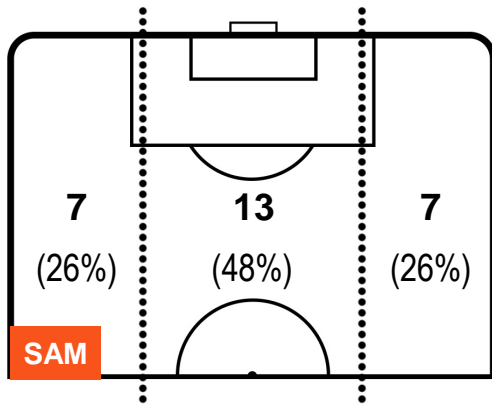

BILANCIAMENTO OFFENSIVO