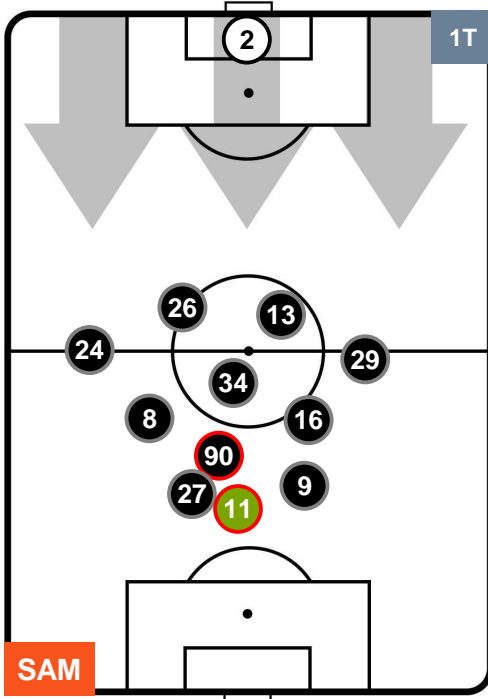

UDINESE

POSIZIONI MEDIE

- Legenda:**
- 1ª Sostituzione ● Giocatore Entrato ● Giocatore Uscito
 - 2ª Sostituzione ● Giocatore Entrato ● Giocatore Uscito ■ Giocatore Entrato in sostituzione di ●
 - 3ª Sostituzione ● Giocatore Entrato ● Giocatore Uscito ■ Giocatore Entrato in sostituzione di ●

SAMPDORIA

SAM 2

1 UDI

UDINESE

POSIZIONI MEDIE POSSESSO PALLA (proprio)

- Legenda:**
- 1ª Sostituzione ● Giocatore Entrato ● Giocatore Uscito
 - 2ª Sostituzione ● Giocatore Entrato ● Giocatore Uscito Giocatore Entrato in sostituzione di ●
 - 3ª Sostituzione ● Giocatore Entrato ● Giocatore Uscito Giocatore Entrato in sostituzione di ●

SAMPDORIA

SAM 2

1 UDI

UDINESE

POSIZIONI MEDIE POSSESSO PALLA (avversario)

- Legenda:**
- 1ª Sostituzione ● Giocatore Entrato ● Giocatore Uscito
 - 2ª Sostituzione ● Giocatore Entrato ● Giocatore Uscito ■ Giocatore Entrato in sostituzione di ●
 - 3ª Sostituzione ● Giocatore Entrato ● Giocatore Uscito ■ Giocatore Entrato in sostituzione di ●