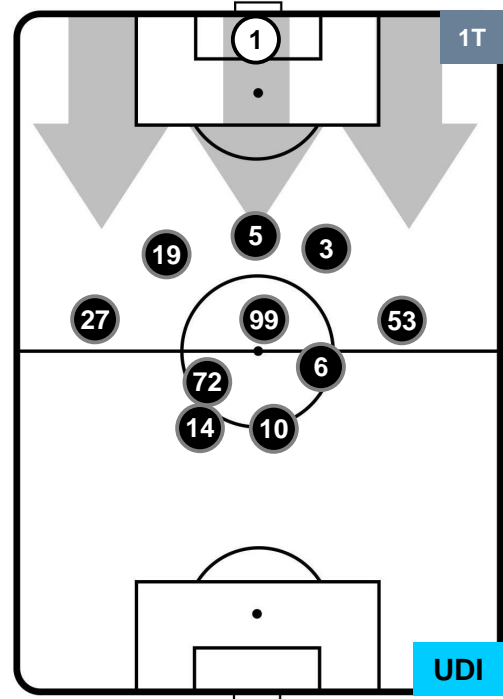

UDINESE

POSIZIONI MEDIE

- Legenda:**
- 1ª Sostituzione ● Giocatore Entrato ● Giocatore Uscito
 - 2ª Sostituzione ● Giocatore Entrato ● Giocatore Uscito ■ Giocatore Entrato in sostituzione di ●
 - 3ª Sostituzione ● Giocatore Entrato ● Giocatore Uscito ■ Giocatore Entrato in sostituzione di ●

SAMPDORIA

SAM 2

1 UDI

UDINESE

POSIZIONI MEDIE POSSESSO PALLA (proprio)

- Legenda:**
- 1ª Sostituzione ● Giocatore Entrato ● Giocatore Uscito
 - 2ª Sostituzione ● Giocatore Entrato ● Giocatore Uscito Giocatore Entrato in sostituzione di ●
 - 3ª Sostituzione ● Giocatore Entrato ● Giocatore Uscito Giocatore Entrato in sostituzione di ●

SAMPDORIA

SAM 2

1 UDI

UDINESE

POSIZIONI MEDIE POSSESSO PALLA (avversario)

- Legenda:**
- 1ª Sostituzione ● Giocatore Entrato ● Giocatore Uscito
 - 2ª Sostituzione ● Giocatore Entrato ● Giocatore Uscito ■ Giocatore Entrato in sostituzione di ●
 - 3ª Sostituzione ● Giocatore Entrato ● Giocatore Uscito ■ Giocatore Entrato in sostituzione di ●