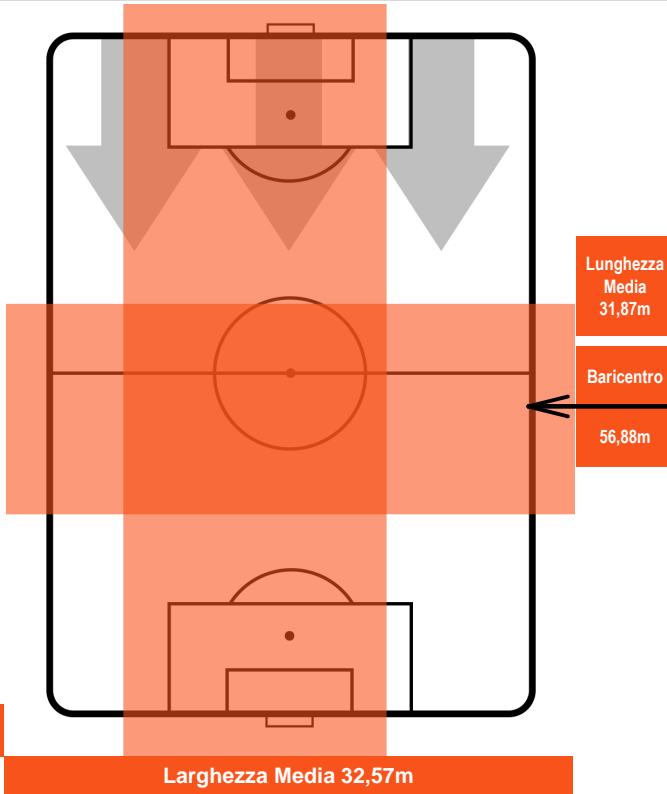

SAMPDORIA

SAM 2

1 UDI

UDINESE

BARICENTRO