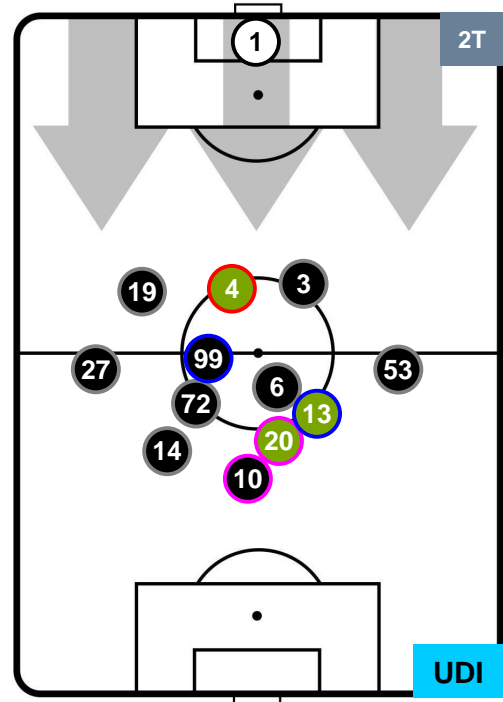

UDINESE

POSIZIONI MEDIE

- Legenda:**
- 1ª Sostituzione ● Giocatore Entrato ● Giocatore Uscito
 - 2ª Sostituzione ● Giocatore Entrato ● Giocatore Uscito ■ Giocatore Entrato in sostituzione di ●
 - 3ª Sostituzione ● Giocatore Entrato ● Giocatore Uscito ■ Giocatore Entrato in sostituzione di ●

SAMPDORIA

SAM 2

1 UDI

UDINESE

POSIZIONI MEDIE POSSESSO PALLA (proprio)

- Legenda:**
- 1ª Sostituzione ● Giocatore Entrato ● Giocatore Uscito
 - 2ª Sostituzione ● Giocatore Entrato ● Giocatore Uscito Giocatore Entrato in sostituzione di ●
 - 3ª Sostituzione ● Giocatore Entrato ● Giocatore Uscito Giocatore Entrato in sostituzione di ●

SAMPDORIA

SAM 2

1 UDI

UDINESE

POSIZIONI MEDIE POSSESSO PALLA (avversario)

- Legenda:**
- 1ª Sostituzione ● Giocatore Entrato ● Giocatore Uscito
 - 2ª Sostituzione ● Giocatore Entrato ● Giocatore Uscito ■ Giocatore Entrato in sostituzione di ●
 - 3ª Sostituzione ● Giocatore Entrato ● Giocatore Uscito ■ Giocatore Entrato in sostituzione di ●