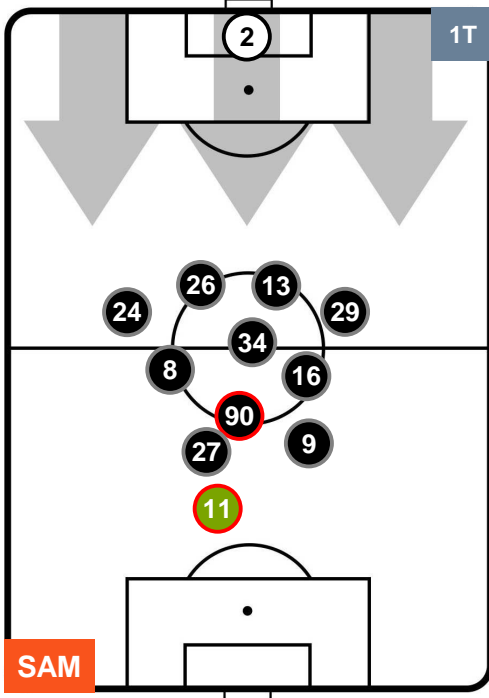

SAMPDORIA

SAM 2

1 UDI

UDINESE

HEATMAP

SAMPDORIA

SAM 2

1 UDI

UDINESE

POSIZIONI MEDIE

- Legenda:**
- 1ª Sostituzione ● Giocatore Entrato ● Giocatore Uscito
 - 2ª Sostituzione ● Giocatore Entrato ● Giocatore Uscito ■ Giocatore Entrato in sostituzione di ●
 - 3ª Sostituzione ● Giocatore Entrato ● Giocatore Uscito ■ Giocatore Entrato in sostituzione di ●