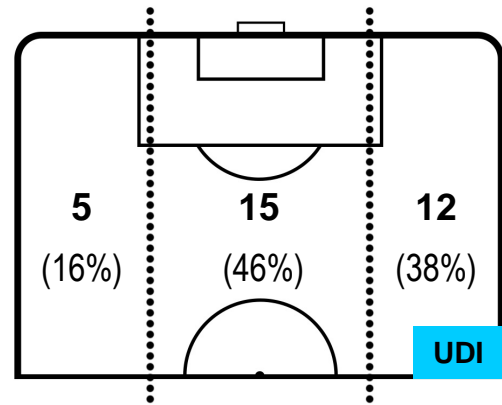

BILANCIAMENTO OFFENSIVO