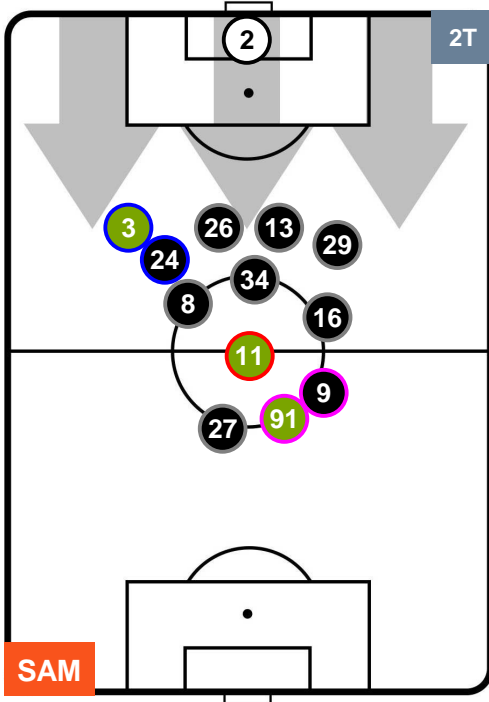

SAMPDORIA

SAM 2

1 UDI

UDINESE

POSIZIONI MEDIE POSSESSO PALLA (proprio)

- Legenda:**
- 1ª Sostituzione ● Giocatore Entrato ● Giocatore Uscito
 - 2ª Sostituzione ● Giocatore Entrato ● Giocatore Uscito Giocatore Entrato in sostituzione di ●
 - 3ª Sostituzione ● Giocatore Entrato ● Giocatore Uscito Giocatore Entrato in sostituzione di ●

SAMPDORIA

SAM 2

1 UDI

UDINESE

POSIZIONI MEDIE POSSESSO PALLA (avversario)

- Legenda:**
- 1ª Sostituzione ● Giocatore Entrato ● Giocatore Uscito
 - 2ª Sostituzione ● Giocatore Entrato ● Giocatore Uscito ■ Giocatore Entrato in sostituzione di ●
 - 3ª Sostituzione ● Giocatore Entrato ● Giocatore Uscito ■ Giocatore Entrato in sostituzione di ●