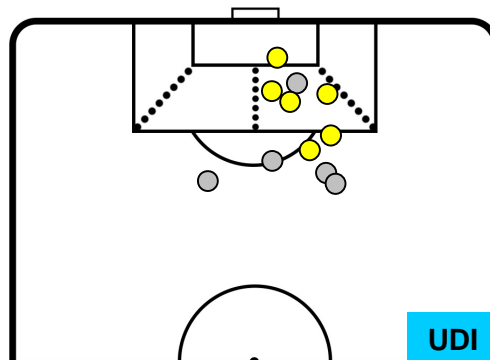

1 **UDI**

UDINESE

ZONE DI TIRO

2	Gol	0
3	In porta	6
7	Fuori Porta	5

CROSS IN GIOCO

PALLE RECUPERATE

SAMPDORIA

SAM 2

1 UDI

UDINESE

MVP (Most Valuable Player)

DUVAN ZAPATA		91
SAMPDORIA		SAM
Ruolo:	Attaccante	
Altezza:	1,86m	
Peso:	88 Kg	
Data Nascita:	01/04/1991	
Nazionalità:	COL	
Jog 29% - Run 59% - Sprint 12%		Km 2.988
0.852	1.771	0.365
Statistiche		
Gol	1	
Occasioni da gol	1	
Totale tiri	1	
Tiri in porta (Gol)	1(1)	
Azioni attacco	2	
Cross	1	
Minuti giocati	28'	