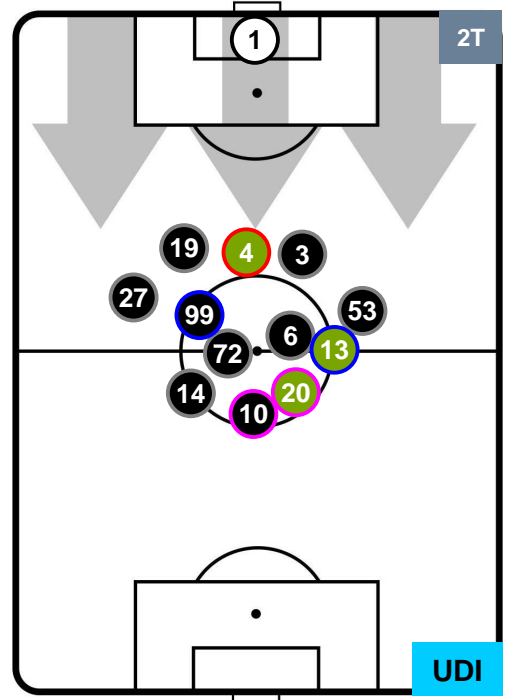

SAMPDORIA

SAM 2

1 UDI

UDINESE

HEATMAP

SAMPDORIA

SAM 2

1 UDI

UDINESE

POSIZIONI MEDIE

- Legenda:**
- 1ª Sostituzione ● Giocatore Entrato ● Giocatore Uscito
 - 2ª Sostituzione ● Giocatore Entrato ● Giocatore Uscito ■ Giocatore Entrato in sostituzione di ●
 - 3ª Sostituzione ● Giocatore Entrato ● Giocatore Uscito ■ Giocatore Entrato in sostituzione di ●