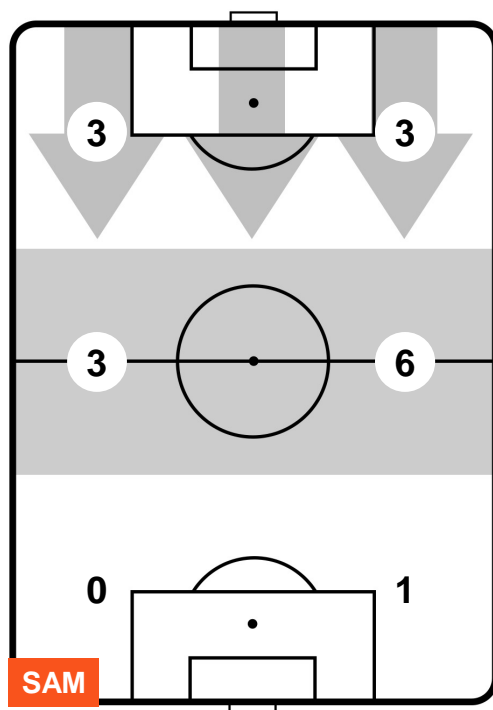

1 **UDI**

UDINESE

ZONE DI TIRO

2	Gol	0
3	In porta	6
7	Fuori Porta	5

CROSS IN GIOCO

PALLE RECUPERATE

SAMPDORIA

SAM 2

1 UDI

UDINESE

MVP (Most Valuable Player)

DUVAN ZAPATA		91
SAMPDORIA		SAM
Ruolo:	Attaccante	
Altezza:	1,86m	
Peso:	88 Kg	
Data Nascita:	01/04/1991	
Nazionalità:	COL	
Jog 29% - Run 59% - Sprint 12%		Km 2.988
0.852	1.771	0.365
Statistiche		
Gol	1	
Occasioni da gol	1	
Totale tiri	1	
Tiri in porta (Gol)	1(1)	
Azioni attacco	2	
Cross	1	
Minuti giocati	28'	