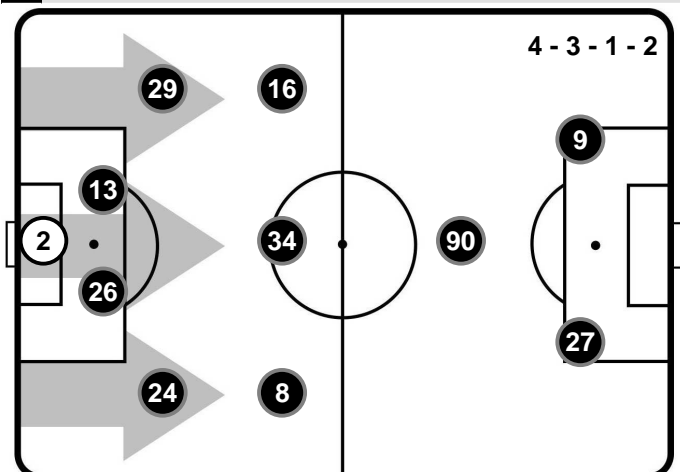

SAMPDORIA

SAM 2

1 UDI

UDINESE

FORMAZIONI

SAMPDORIA

- 2 EMILIANO VIVIANO (P)
- 24 BARTOSZ BERESZYNSKI
- 26 MATIAS SILVESTRE
- 13 GIAN MARCO FERRARI
- 29 NICOLA MURRU
- 8 EDGAR BARRETO
- 34 LUCAS TORREIRA
- 16 KAROL LINETTY
- 90 GASTON RAMIREZ
- 27 FABIO QUAGLIARELLA
- 9 GIANLUCA CAPRARI