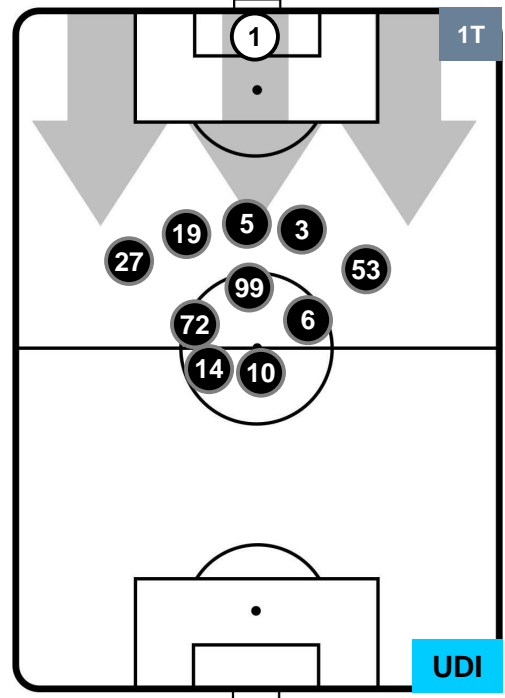

SAMPDORIA

SAM 2

1 UDI

UDINESE

HEATMAP

SAMPDORIA

SAM 2

1 UDI

UDINESE

POSIZIONI MEDIE

- Legenda:**
- 1ª Sostituzione ● Giocatore Entrato ● Giocatore Uscito
 - 2ª Sostituzione ● Giocatore Entrato ● Giocatore Uscito ■ Giocatore Entrato in sostituzione di ●
 - 3ª Sostituzione ● Giocatore Entrato ● Giocatore Uscito ■ Giocatore Entrato in sostituzione di ●