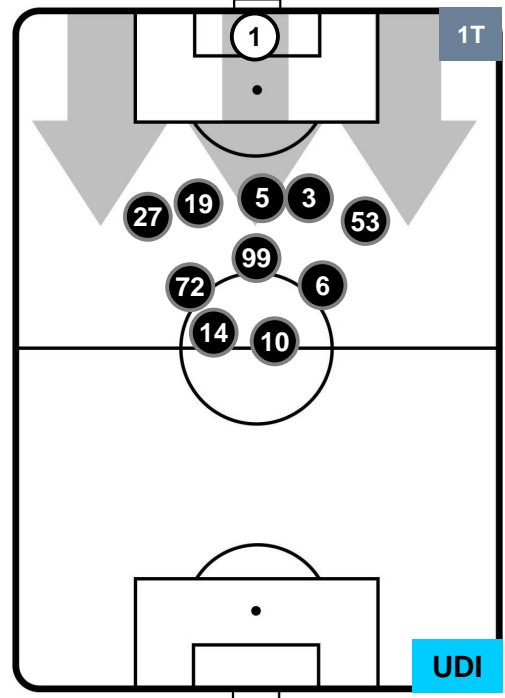

SAMPDORIA

SAM 2

1 UDI

UDINESE

POSIZIONI MEDIE POSSESSO PALLA (proprio)

- Legenda:**
- 1ª Sostituzione ● Giocatore Entrato ● Giocatore Uscito
 - 2ª Sostituzione ● Giocatore Entrato ● Giocatore Uscito Giocatore Entrato in sostituzione di ●
 - 3ª Sostituzione ● Giocatore Entrato ● Giocatore Uscito Giocatore Entrato in sostituzione di ●

SAMPDORIA

SAM 2

1 UDI

UDINESE

POSIZIONI MEDIE POSSESSO PALLA (avversario)

- Legenda:**
- 1ª Sostituzione ● Giocatore Entrato ● Giocatore Uscito
 - 2ª Sostituzione ● Giocatore Entrato ● Giocatore Uscito ■ Giocatore Entrato in sostituzione di ●
 - 3ª Sostituzione ● Giocatore Entrato ● Giocatore Uscito ■ Giocatore Entrato in sostituzione di ●