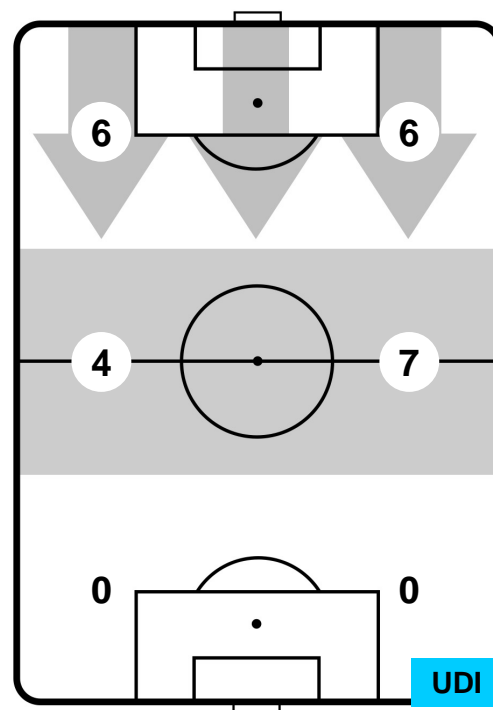

1 **UDI**

UDINESE

ZONE DI TIRO

2	Gol	0
3	In porta	6
7	Fuori Porta	5

CROSS IN GIOCO

PALLE RECUPERATE

SAMPDORIA

SAM 2

1 UDI

UDINESE

MVP (Most Valuable Player)

DUVAN ZAPATA		91
SAMPDORIA		SAM
Ruolo:	Attaccante	
Altezza:	1,86m	
Peso:	88 Kg	
Data Nascita:	01/04/1991	
Nazionalità:	COL	
Jog 29% - Run 59% - Sprint 12%		Km 2.988
0.852	1.771	0.365
Statistiche		
Gol	1	
Occasioni da gol	1	
Totale tiri	1	
Tiri in porta (Gol)	1(1)	
Azioni attacco	2	
Cross	1	
Minuti giocati	28'	