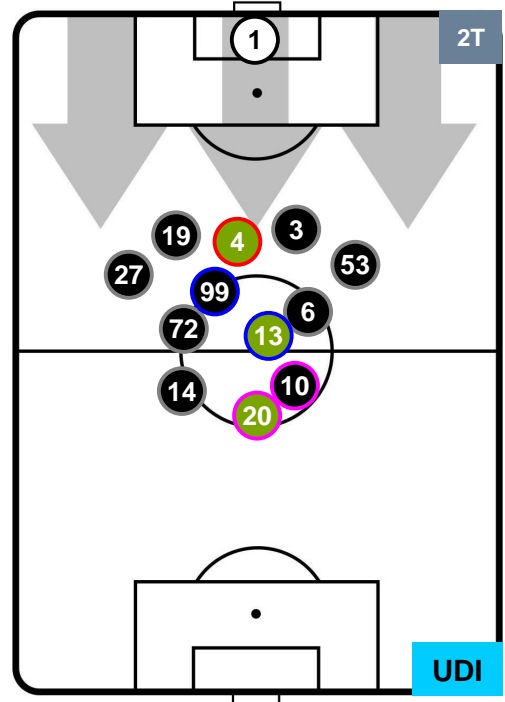

SAMPDORIA

SAM 2

1 UDI

UDINESE

POSIZIONI MEDIE POSSESSO PALLA (proprio)

- Legenda:**
- 1ª Sostituzione ● Giocatore Entrato ● Giocatore Uscito
 - 2ª Sostituzione ● Giocatore Entrato ● Giocatore Uscito Giocatore Entrato in sostituzione di ●
 - 3ª Sostituzione ● Giocatore Entrato ● Giocatore Uscito Giocatore Entrato in sostituzione di ●

SAMPDORIA

SAM 2

1 UDI

UDINESE

POSIZIONI MEDIE POSSESSO PALLA (avversario)

- Legenda:**
- 1ª Sostituzione ● Giocatore Entrato ● Giocatore Uscito
 - 2ª Sostituzione ● Giocatore Entrato ● Giocatore Uscito ■ Giocatore Entrato in sostituzione di ●
 - 3ª Sostituzione ● Giocatore Entrato ● Giocatore Uscito ■ Giocatore Entrato in sostituzione di ●