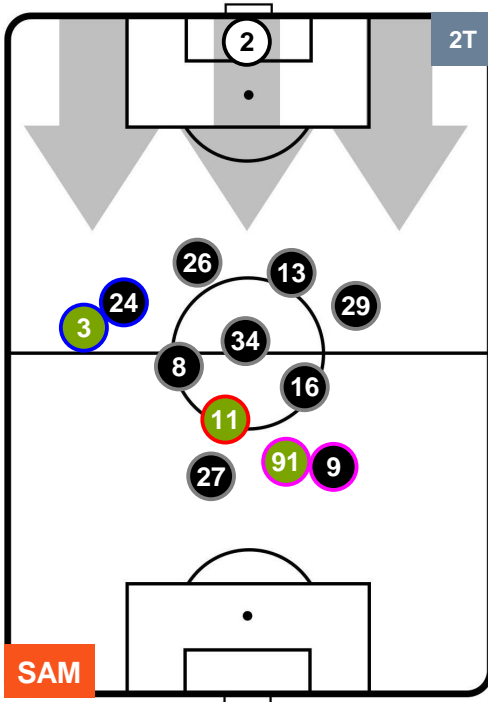

UDINESE

POSIZIONI MEDIE

- Legenda:**
- 1ª Sostituzione ● Giocatore Entrato ● Giocatore Uscito
 - 2ª Sostituzione ● Giocatore Entrato ● Giocatore Uscito ■ Giocatore Entrato in sostituzione di ●
 - 3ª Sostituzione ● Giocatore Entrato ● Giocatore Uscito ■ Giocatore Entrato in sostituzione di ●

SAMPDORIA

SAM 2

1 UDI

UDINESE

POSIZIONI MEDIE POSSESSO PALLA (proprio)

- Legenda:**
- 1ª Sostituzione ● Giocatore Entrato ● Giocatore Uscito
 - 2ª Sostituzione ● Giocatore Entrato ● Giocatore Uscito Giocatore Entrato in sostituzione di ●
 - 3ª Sostituzione ● Giocatore Entrato ● Giocatore Uscito Giocatore Entrato in sostituzione di ●

SAMPDORIA

SAM 2

1 UDI

UDINESE

POSIZIONI MEDIE POSSESSO PALLA (avversario)

- Legenda:**
- 1ª Sostituzione ● Giocatore Entrato ● Giocatore Uscito
 - 2ª Sostituzione ● Giocatore Entrato ● Giocatore Uscito ■ Giocatore Entrato in sostituzione di ●
 - 3ª Sostituzione ● Giocatore Entrato ● Giocatore Uscito ■ Giocatore Entrato in sostituzione di ●