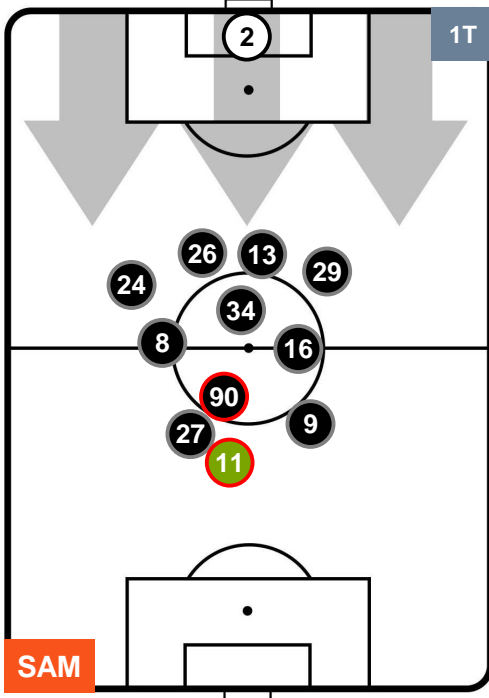

SAMPDORIA

SAM 2

1 UDI

UDINESE

POSIZIONI MEDIE POSSESSO PALLA (proprio)

- Legenda:**
- 1ª Sostituzione ● Giocatore Entrato ● Giocatore Uscito
 - 2ª Sostituzione ● Giocatore Entrato ● Giocatore Uscito Giocatore Entrato in sostituzione di ●
 - 3ª Sostituzione ● Giocatore Entrato ● Giocatore Uscito Giocatore Entrato in sostituzione di ●

SAMPDORIA

SAM 2

1 UDI

UDINESE

POSIZIONI MEDIE POSSESSO PALLA (avversario)

- Legenda:**
- 1ª Sostituzione ● Giocatore Entrato ● Giocatore Uscito
 - 2ª Sostituzione ● Giocatore Entrato ● Giocatore Uscito ■ Giocatore Entrato in sostituzione di ●
 - 3ª Sostituzione ● Giocatore Entrato ● Giocatore Uscito ■ Giocatore Entrato in sostituzione di ●