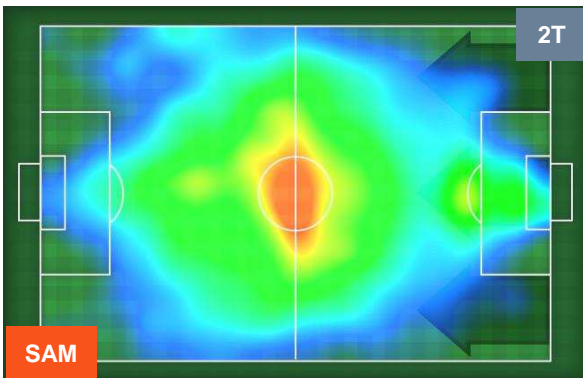

SAMPDORIA

SAM 2

1 UDI

UDINESE

HEATMAP

SAMPDORIA

SAM 2

1 UDI

UDINESE

POSIZIONI MEDIE

- Legenda:**
- 1ª Sostituzione ● Giocatore Entrato ● Giocatore Uscito
 - 2ª Sostituzione ● Giocatore Entrato ● Giocatore Uscito ■ Giocatore Entrato in sostituzione di ●
 - 3ª Sostituzione ● Giocatore Entrato ● Giocatore Uscito ■ Giocatore Entrato in sostituzione di ●