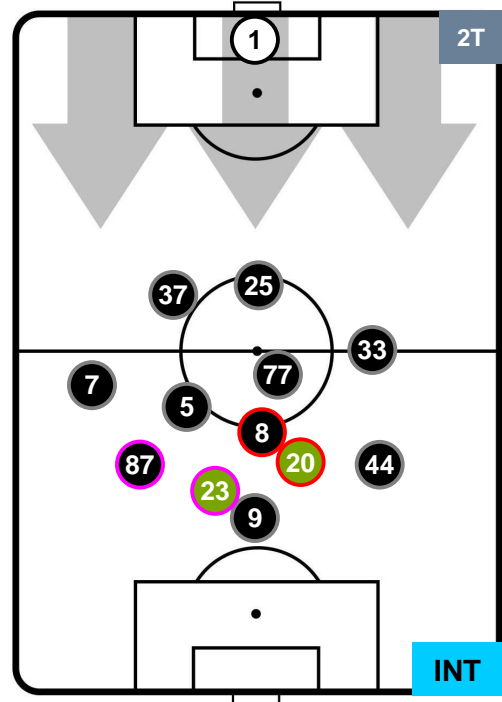

MILAN  MIL 0 0 INT  INTER

HEATMAP

MILAN

MIL 0

0 INT

INTER

POSIZIONI MEDIE

- Legenda:**
- 1ª Sostituzione ● Giocatore Entrato ● Giocatore Uscito
 - 2ª Sostituzione ● Giocatore Entrato ● Giocatore Uscito ■ Giocatore Entrato in sostituzione di ●
 - 3ª Sostituzione ● Giocatore Entrato ● Giocatore Uscito ■ Giocatore Entrato in sostituzione di ●

MILAN

MIL 0

0 INT

INTER

POSIZIONI MEDIE POSSESSO PALLA (proprio)

- Legenda:**
- 1ª Sostituzione ● Giocatore Entrato ● Giocatore Uscito
 - 2ª Sostituzione ● Giocatore Entrato ● Giocatore Uscito ■ Giocatore Entrato in sostituzione di ●
 - 3ª Sostituzione ● Giocatore Entrato ● Giocatore Uscito ■ Giocatore Entrato in sostituzione di ●

MILAN MIL 0 0 INT INTER

POSIZIONI MEDIE POSSESSO PALLA (avversario)

Legenda:

- 1ª Sostituzione ● Giocatore Entrato ● Giocatore Uscito
- 2ª Sostituzione ● Giocatore Entrato ● Giocatore Uscito ■ Giocatore Entrato in sostituzione di ●
- 3ª Sostituzione ● Giocatore Entrato ● Giocatore Uscito ■ Giocatore Entrato in sostituzione di ●