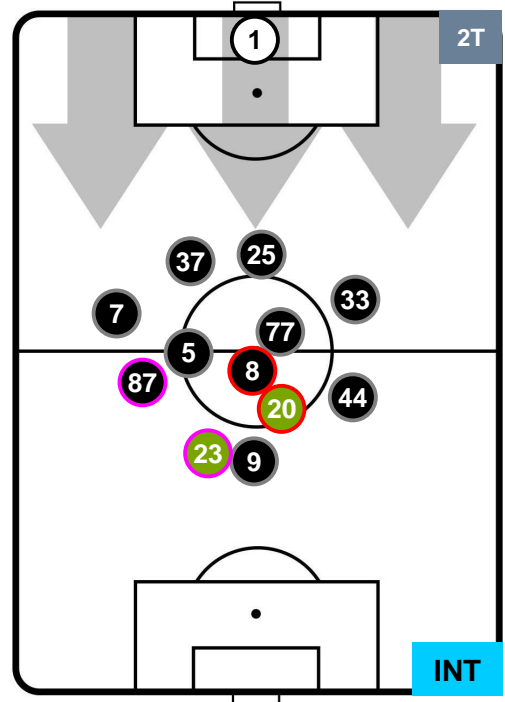

MILAN  MIL 0 0 INT  INTER

HEATMAP

MILAN

MIL 0

0 INT

INTER

POSIZIONI MEDIE

- Legenda:**
- 1ª Sostituzione ● Giocatore Entrato ● Giocatore Uscito
 - 2ª Sostituzione ● Giocatore Entrato ● Giocatore Uscito ■ Giocatore Entrato in sostituzione di ●
 - 3ª Sostituzione ● Giocatore Entrato ● Giocatore Uscito ■ Giocatore Entrato in sostituzione di ●

MILAN

MIL 0

0 INT

INTER

POSIZIONI MEDIE POSSESSO PALLA (proprio)

- Legenda:**
- 1ª Sostituzione ● Giocatore Entrato ● Giocatore Uscito
 - 2ª Sostituzione ● Giocatore Entrato ● Giocatore Uscito ■ Giocatore Entrato in sostituzione di ●
 - 3ª Sostituzione ● Giocatore Entrato ● Giocatore Uscito ■ Giocatore Entrato in sostituzione di ●