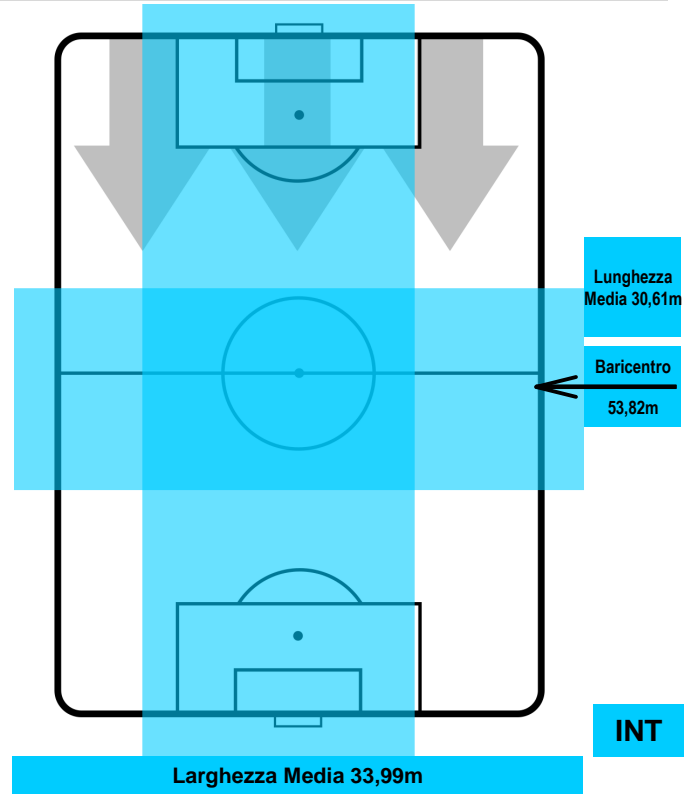

MILAN  MIL 0 0 INT  INTER

HEATMAP

MILAN

MIL 0

0 INT

INTER

POSIZIONI MEDIE

- Legenda:**
- 1ª Sostituzione ● Giocatore Entrato ● Giocatore Uscito
 - 2ª Sostituzione ● Giocatore Entrato ● Giocatore Uscito ■ Giocatore Entrato in sostituzione di ●
 - 3ª Sostituzione ● Giocatore Entrato ● Giocatore Uscito ■ Giocatore Entrato in sostituzione di ●

MILAN

MIL 0

0 INT

INTER

POSIZIONI MEDIE POSSESSO PALLA (proprio)

- Legenda:**
- 1ª Sostituzione ● Giocatore Entrato ● Giocatore Uscito
 - 2ª Sostituzione ● Giocatore Entrato ● Giocatore Uscito ■ Giocatore Entrato in sostituzione di ●
 - 3ª Sostituzione ● Giocatore Entrato ● Giocatore Uscito ■ Giocatore Entrato in sostituzione di ●

MILAN MIL 0 0 INT INTER

POSIZIONI MEDIE POSSESSO PALLA (avversario)

Legenda:

- 1ª Sostituzione ● Giocatore Entrato ● Giocatore Uscito
- 2ª Sostituzione ● Giocatore Entrato ● Giocatore Uscito ■ Giocatore Entrato in sostituzione di ●
- 3ª Sostituzione ● Giocatore Entrato ● Giocatore Uscito ■ Giocatore Entrato in sostituzione di ●

MILAN **MIL 0** **0** **INT** INTER

BARICENTRO

BILANCIAMENTO OFFENSIVO

MILAN **MIL 0** **0 INT** INTER

ZONE DI TIRO

0	Gol	0
3	In porta	5
4	Fuori Porta	8

CROSS IN GIOCO

PALLE RECUPERATE