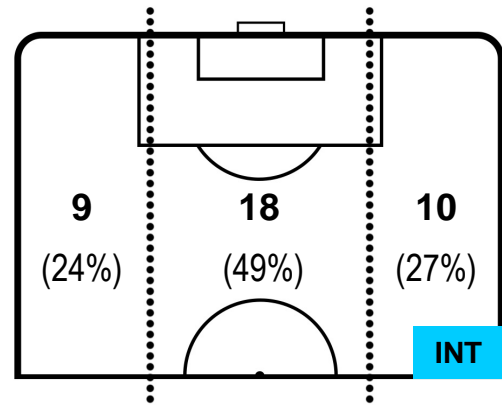

MILAN MIL 0 0 INT INTER

POSIZIONI MEDIE POSSESSO PALLA (avversario)

Legenda:

- 1ª Sostituzione ● Giocatore Entrato ● Giocatore Uscito
- 2ª Sostituzione ● Giocatore Entrato ● Giocatore Uscito ■ Giocatore Entrato in sostituzione di ●
- 3ª Sostituzione ● Giocatore Entrato ● Giocatore Uscito ■ Giocatore Entrato in sostituzione di ●

MILAN **MIL 0** **0** **INT** INTER

BARICENTRO

BILANCIAMENTO OFFENSIVO

MILAN **MIL 0** **0 INT** INTER

ZONE DI TIRO

0	Gol	0
3	In porta	5
4	Fuori Porta	8

CROSS IN GIOCO

PALLE RECUPERATE