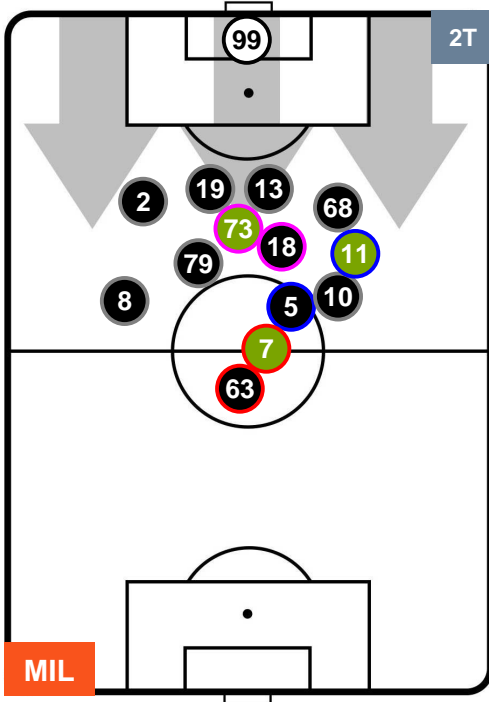

MILAN  MIL 0 0 INT  INTER

HEATMAP

MILAN

MIL 0

0 INT

INTER

POSIZIONI MEDIE

- Legenda:**
- 1ª Sostituzione ● Giocatore Entrato ● Giocatore Uscito
 - 2ª Sostituzione ● Giocatore Entrato ● Giocatore Uscito ■ Giocatore Entrato in sostituzione di ●
 - 3ª Sostituzione ● Giocatore Entrato ● Giocatore Uscito ■ Giocatore Entrato in sostituzione di ●

MILAN

MIL 0

0 INT

INTER

POSIZIONI MEDIE POSSESSO PALLA (proprio)

- Legenda:**
- 1ª Sostituzione ● Giocatore Entrato ● Giocatore Uscito
 - 2ª Sostituzione ● Giocatore Entrato ● Giocatore Uscito ■ Giocatore Entrato in sostituzione di ●
 - 3ª Sostituzione ● Giocatore Entrato ● Giocatore Uscito ■ Giocatore Entrato in sostituzione di ●

MILAN MIL 0 0 INT INTER

POSIZIONI MEDIE POSSESSO PALLA (avversario)

Legenda:

- 1ª Sostituzione ● Giocatore Entrato ● Giocatore Uscito
- 2ª Sostituzione ● Giocatore Entrato ● Giocatore Uscito ■ Giocatore Entrato in sostituzione di ●
- 3ª Sostituzione ● Giocatore Entrato ● Giocatore Uscito ■ Giocatore Entrato in sostituzione di ●