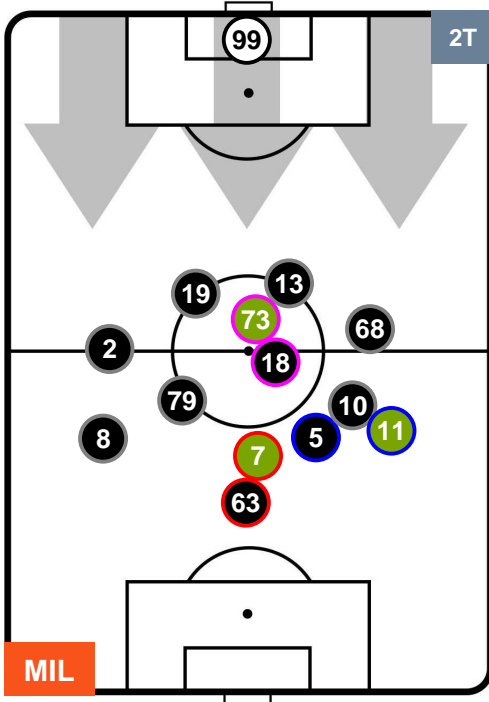

MILAN  MIL 0 0 INT  INTER

HEATMAP

MILAN

MIL 0

0 INT

INTER

POSIZIONI MEDIE

- Legenda:**
- 1ª Sostituzione ● Giocatore Entrato ● Giocatore Uscito
 - 2ª Sostituzione ● Giocatore Entrato ● Giocatore Uscito ■ Giocatore Entrato in sostituzione di ●
 - 3ª Sostituzione ● Giocatore Entrato ● Giocatore Uscito ■ Giocatore Entrato in sostituzione di ●

MILAN

MIL 0

0 INT

INTER

POSIZIONI MEDIE POSSESSO PALLA (proprio)

- Legenda:**
- 1ª Sostituzione ● Giocatore Entrato ● Giocatore Uscito
 - 2ª Sostituzione ● Giocatore Entrato ● Giocatore Uscito ■ Giocatore Entrato in sostituzione di ●
 - 3ª Sostituzione ● Giocatore Entrato ● Giocatore Uscito ■ Giocatore Entrato in sostituzione di ●

MILAN MIL 0 0 INT INTER

POSIZIONI MEDIE POSSESSO PALLA (avversario)

Legenda:

- 1ª Sostituzione ● Giocatore Entrato ● Giocatore Uscito
- 2ª Sostituzione ● Giocatore Entrato ● Giocatore Uscito ■ Giocatore Entrato in sostituzione di ●
- 3ª Sostituzione ● Giocatore Entrato ● Giocatore Uscito ■ Giocatore Entrato in sostituzione di ●