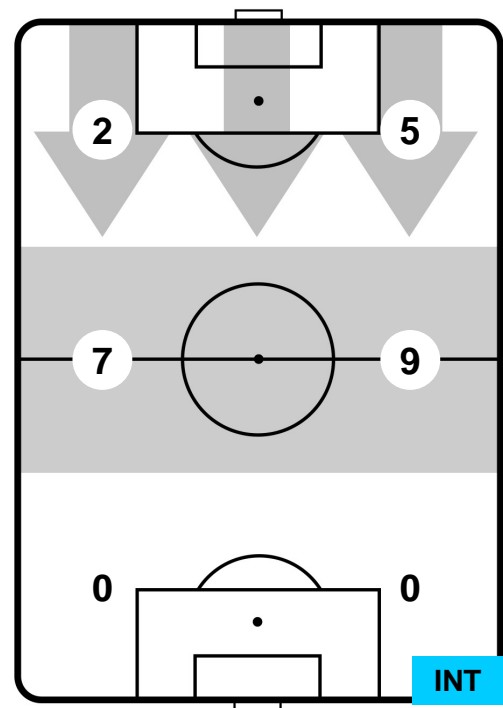

MILAN MIL 0 0 INT INTER

POSIZIONI MEDIE POSSESSO PALLA (avversario)

Legenda:

- 1ª Sostituzione ● Giocatore Entrato ● Giocatore Uscito
- 2ª Sostituzione ● Giocatore Entrato ● Giocatore Uscito ■ Giocatore Entrato in sostituzione di ●
- 3ª Sostituzione ● Giocatore Entrato ● Giocatore Uscito ■ Giocatore Entrato in sostituzione di ●

MILAN **MIL 0** **0** **INT** INTER

BARICENTRO

BILANCIAMENTO OFFENSIVO

MILAN **MIL 0** **0 INT** INTER

ZONE DI TIRO

0	Gol	0
3	In porta	5
4	Fuori Porta	8

CROSS IN GIOCO

PALLE RECUPERATE

MILAN MIL 0 0 INT INTER

MVP (Most Valuable Player)

FRANK KESSIE	79
MILAN	MIL

Ruolo:	Centrocampista
Altezza:	1,83m
Peso:	76 Kg
Data Nascita:	19/12/1996
Nazionalità:	CIV

Jog 21% - Run 67% - Sprint 12%	Km 12.386
2.617	8.257 1.512