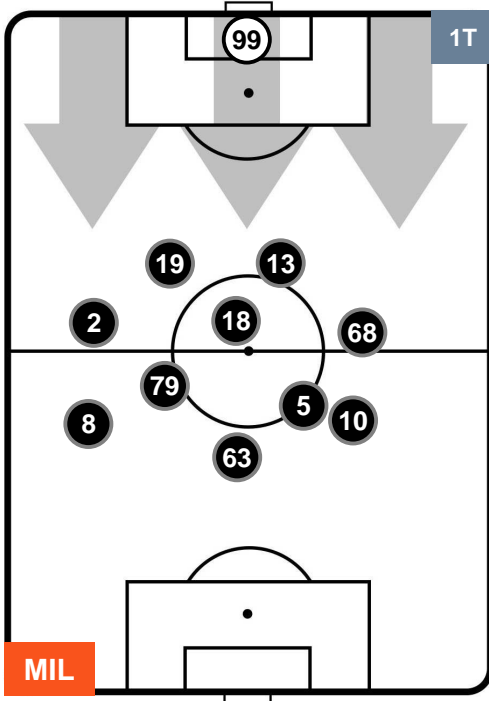

MILAN  MIL 0 0 INT  INTER

HEATMAP

MILAN

MIL 0

0 INT

INTER

POSIZIONI MEDIE

- Legenda:**
- 1ª Sostituzione ● Giocatore Entrato ● Giocatore Uscito
 - 2ª Sostituzione ● Giocatore Entrato ● Giocatore Uscito ■ Giocatore Entrato in sostituzione di ●
 - 3ª Sostituzione ● Giocatore Entrato ● Giocatore Uscito ■ Giocatore Entrato in sostituzione di ●

MILAN

MIL 0

0 INT

INTER

POSIZIONI MEDIE POSSESSO PALLA (proprio)

- Legenda:**
- 1ª Sostituzione ● Giocatore Entrato ● Giocatore Uscito
 - 2ª Sostituzione ● Giocatore Entrato ● Giocatore Uscito ■ Giocatore Entrato in sostituzione di ●
 - 3ª Sostituzione ● Giocatore Entrato ● Giocatore Uscito ■ Giocatore Entrato in sostituzione di ●

MILAN MIL 0 0 INT INTER

POSIZIONI MEDIE POSSESSO PALLA (avversario)

Legenda:

- 1ª Sostituzione ● Giocatore Entrato ● Giocatore Uscito
- 2ª Sostituzione ● Giocatore Entrato ● Giocatore Uscito ■ Giocatore Entrato in sostituzione di ●
- 3ª Sostituzione ● Giocatore Entrato ● Giocatore Uscito ■ Giocatore Entrato in sostituzione di ●