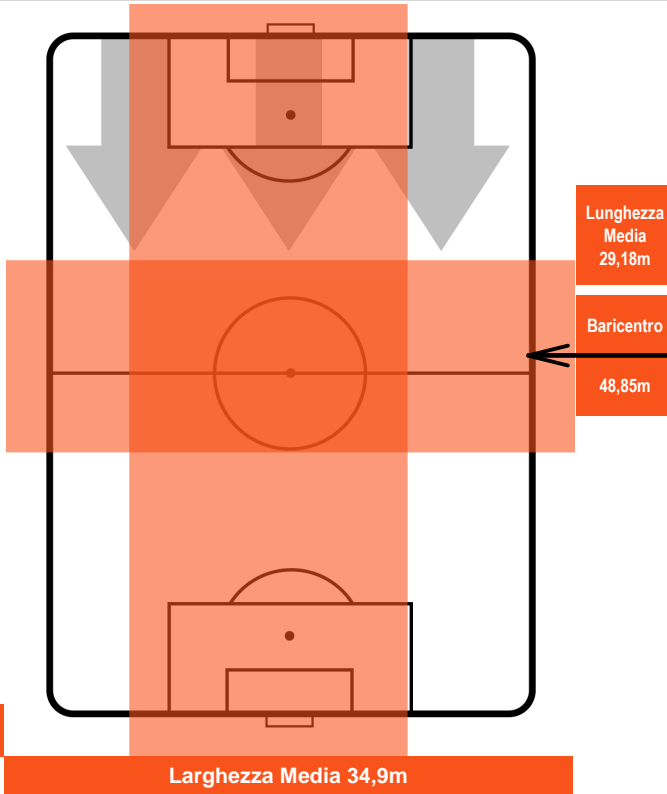

MILAN

MIL 0

0 INT

INTER

POSIZIONI MEDIE POSSESSO PALLA (proprio)

- Legenda:**
- 1ª Sostituzione ● Giocatore Entrato ● Giocatore Uscito
 - 2ª Sostituzione ● Giocatore Entrato ● Giocatore Uscito ■ Giocatore Entrato in sostituzione di ●
 - 3ª Sostituzione ● Giocatore Entrato ● Giocatore Uscito ■ Giocatore Entrato in sostituzione di ●

MILAN MIL 0 0 INT INTER

POSIZIONI MEDIE POSSESSO PALLA (avversario)

Legenda:

- 1ª Sostituzione ● Giocatore Entrato ● Giocatore Uscito
- 2ª Sostituzione ● Giocatore Entrato ● Giocatore Uscito ■ Giocatore Entrato in sostituzione di ●
- 3ª Sostituzione ● Giocatore Entrato ● Giocatore Uscito ■ Giocatore Entrato in sostituzione di ●

MILAN **MIL 0** **0** **INT** INTER

BARICENTRO

BILANCIAMENTO OFFENSIVO

MILAN **MIL 0** **0 INT** INTER

ZONE DI TIRO

0	Gol	0
3	In porta	5
4	Fuori Porta	8

CROSS IN GIOCO

PALLE RECUPERATE

MILAN MIL 0 0 INT INTER

MVP (Most Valuable Player)

FRANK KESSIE	79
MILAN	MIL

Ruolo:	Centrocampista
Altezza:	1,83m
Peso:	76 Kg
Data Nascita:	19/12/1996
Nazionalità:	CIV

Jog 21% - Run 67% - Sprint 12%	Km 12.386
2.617	8.257 1.512