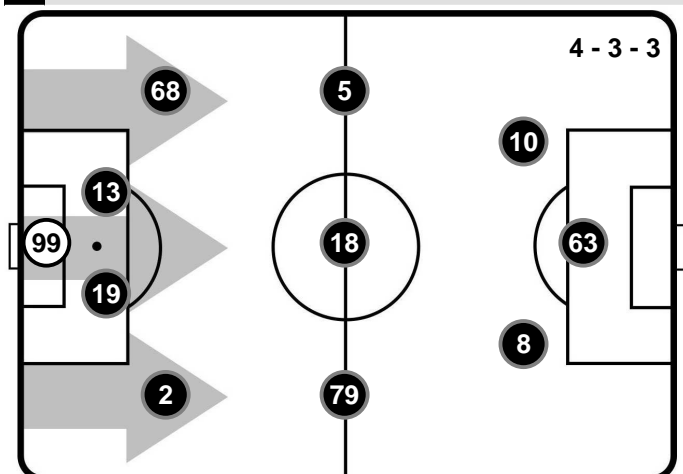

MILAN

MIL 0

0 INT

INTER

FORMAZIONI

MILAN

99	GIANLUIGI DONNARUMMA (P)
2	DAVIDE CALABRIA
19	LEONARDO BONUCCI
13	ALESSIO ROMAGNOLI
68	RICARDO RODRIGUEZ
79	FRANK KESSIE
18	RICCARDO MONTOLIVO
5	GIACOMO BONAVENTURA
8	SUSO
63	PATRICK CUTRONE
10	HAKAN CALHANOGLU