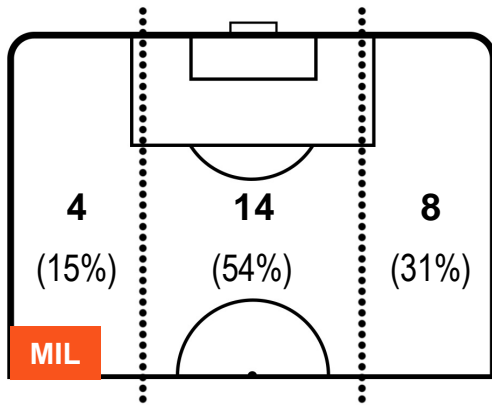

MILAN

MIL 0

0 INT

INTER

POSIZIONI MEDIE POSSESSO PALLA (proprio)

- Legenda:**
- 1ª Sostituzione ● Giocatore Entrato ● Giocatore Uscito
 - 2ª Sostituzione ● Giocatore Entrato ● Giocatore Uscito ■ Giocatore Entrato in sostituzione di ●
 - 3ª Sostituzione ● Giocatore Entrato ● Giocatore Uscito ■ Giocatore Entrato in sostituzione di ●

MILAN MIL 0 0 INT INTER

POSIZIONI MEDIE POSSESSO PALLA (avversario)

Legenda:

- 1ª Sostituzione ● Giocatore Entrato ● Giocatore Uscito
- 2ª Sostituzione ● Giocatore Entrato ● Giocatore Uscito ■ Giocatore Entrato in sostituzione di ●
- 3ª Sostituzione ● Giocatore Entrato ● Giocatore Uscito ■ Giocatore Entrato in sostituzione di ●

MILAN **MIL 0** **0** **INT** INTER

BARICENTRO

BILANCIAMENTO OFFENSIVO

MILAN **MIL 0** **0 INT** INTER

ZONE DI TIRO

0	Gol	0
3	In porta	5
4	Fuori Porta	8

CROSS IN GIOCO

PALLE RECUPERATE

MILAN MIL 0 0 INT INTER

MVP (Most Valuable Player)

FRANK KESSIE	79
MILAN	MIL

Ruolo:	Centrocampista
Altezza:	1,83m
Peso:	76 Kg
Data Nascita:	19/12/1996
Nazionalità:	CIV

Jog 21% - Run 67% - Sprint 12%	Km 12.386
2.617	8.257 1.512