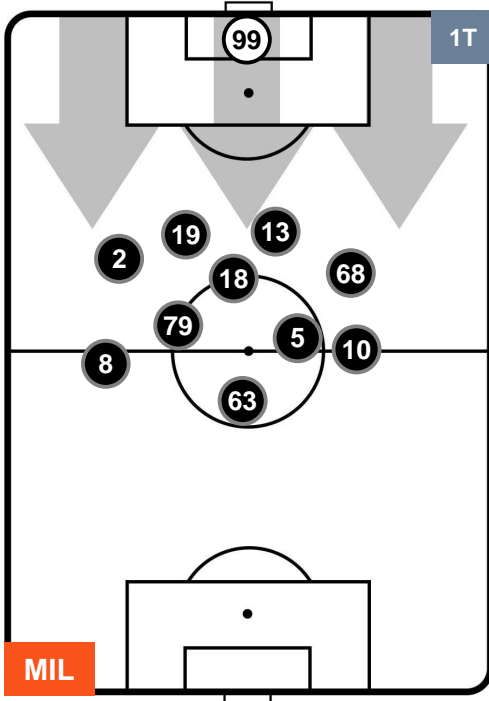

MILAN  MIL 0 0 INT  INTER

HEATMAP

MILAN

MIL 0

0 INT

INTER

POSIZIONI MEDIE

- Legenda:**
- 1ª Sostituzione ● Giocatore Entrato ● Giocatore Uscito
 - 2ª Sostituzione ● Giocatore Entrato ● Giocatore Uscito ■ Giocatore Entrato in sostituzione di ●
 - 3ª Sostituzione ● Giocatore Entrato ● Giocatore Uscito ■ Giocatore Entrato in sostituzione di ●

MILAN

MIL 0

0 INT

INTER

POSIZIONI MEDIE POSSESSO PALLA (proprio)

- Legenda:**
- 1ª Sostituzione ● Giocatore Entrato ● Giocatore Uscito
 - 2ª Sostituzione ● Giocatore Entrato ● Giocatore Uscito ■ Giocatore Entrato in sostituzione di ●
 - 3ª Sostituzione ● Giocatore Entrato ● Giocatore Uscito ■ Giocatore Entrato in sostituzione di ●