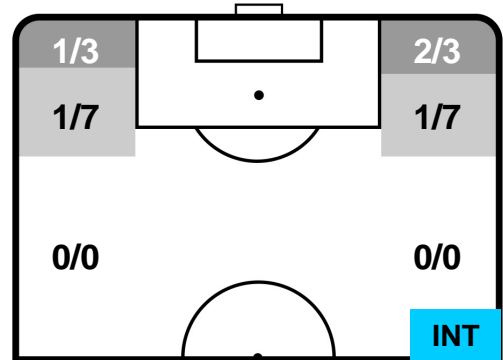

MILAN **MIL 0** **0** **INT** INTER

BARICENTRO

BILANCIAMENTO OFFENSIVO

MILAN **MIL 0** **0 INT** INTER

ZONE DI TIRO

0	Gol	0
3	In porta	5
4	Fuori Porta	8

CROSS IN GIOCO

PALLE RECUPERATE

MILAN MIL 0 0 INT INTER

MVP (Most Valuable Player)

FRANK KESSIE	79
MILAN	MIL

Ruolo:	Centrocampista
Altezza:	1,83m
Peso:	76 Kg
Data Nascita:	19/12/1996
Nazionalità:	CIV

Jog 21% - Run 67% - Sprint 12%	Km 12.386
2.617	8.257 1.512

Statistiche

Occasioni da gol	2
Totale tiri	2
Azioni attacco	2
Palle recuperate	4
Falli subiti	2
Minuti giocati	95'

HeatMap

JOAO CANELO	7
INTER	INT

Ruolo:	Difensore
Altezza:	1,82m
Peso:	74 Kg
Data Nascita:	27/05/1994
Nazionalità:	POR