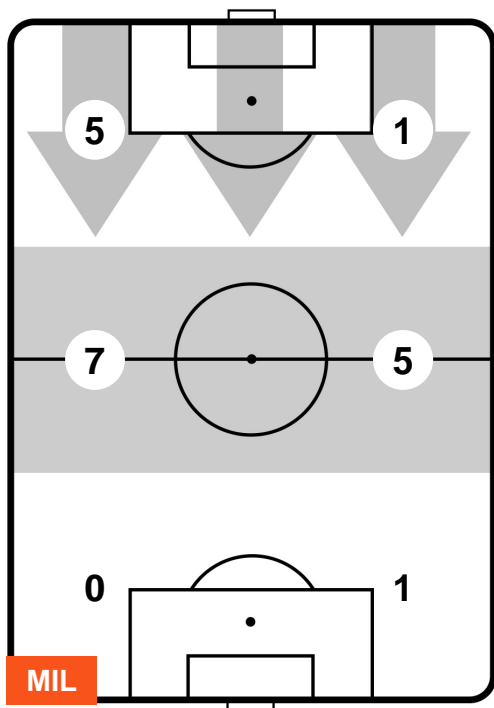

MILAN MIL 0 0 INT INTER

POSIZIONI MEDIE POSSESSO PALLA (avversario)

Legenda:

- 1ª Sostituzione ● Giocatore Entrato ● Giocatore Uscito
- 2ª Sostituzione ● Giocatore Entrato ● Giocatore Uscito ■ Giocatore Entrato in sostituzione di ●
- 3ª Sostituzione ● Giocatore Entrato ● Giocatore Uscito ■ Giocatore Entrato in sostituzione di ●

MILAN **MIL 0** **0** **INT** INTER

BARICENTRO

BILANCIAMENTO OFFENSIVO

MILAN **MIL 0** **0 INT** INTER

ZONE DI TIRO

0	Gol	0
3	In porta	5
4	Fuori Porta	8

CROSS IN GIOCO

PALLE RECUPERATE

MILAN MIL 0 0 INT INTER

MVP (Most Valuable Player)

FRANK KESSIE	79
MILAN	MIL

Ruolo:	Centrocampista
Altezza:	1,83m
Peso:	76 Kg
Data Nascita:	19/12/1996
Nazionalità:	CIV

Jog 21% - Run 67% - Sprint 12%	Km 12.386
2.617	8.257 1.512