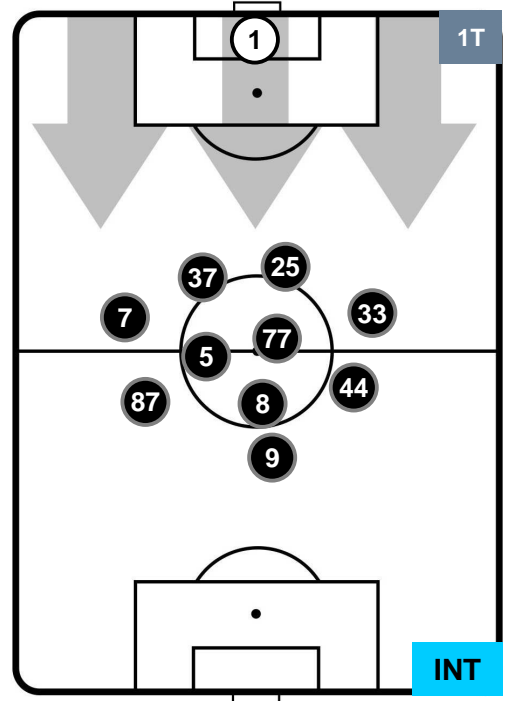

MILAN  MIL 0 0 INT  INTER

HEATMAP

MILAN

MIL 0

0 INT

INTER

POSIZIONI MEDIE

- Legenda:**
- 1ª Sostituzione ● Giocatore Entrato ● Giocatore Uscito
 - 2ª Sostituzione ● Giocatore Entrato ● Giocatore Uscito ■ Giocatore Entrato in sostituzione di ●
 - 3ª Sostituzione ● Giocatore Entrato ● Giocatore Uscito ■ Giocatore Entrato in sostituzione di ●

MILAN

MIL 0

0 INT

INTER

POSIZIONI MEDIE POSSESSO PALLA (proprio)

- Legenda:**
- 1ª Sostituzione ● Giocatore Entrato ● Giocatore Uscito
 - 2ª Sostituzione ● Giocatore Entrato ● Giocatore Uscito ■ Giocatore Entrato in sostituzione di ●
 - 3ª Sostituzione ● Giocatore Entrato ● Giocatore Uscito ■ Giocatore Entrato in sostituzione di ●