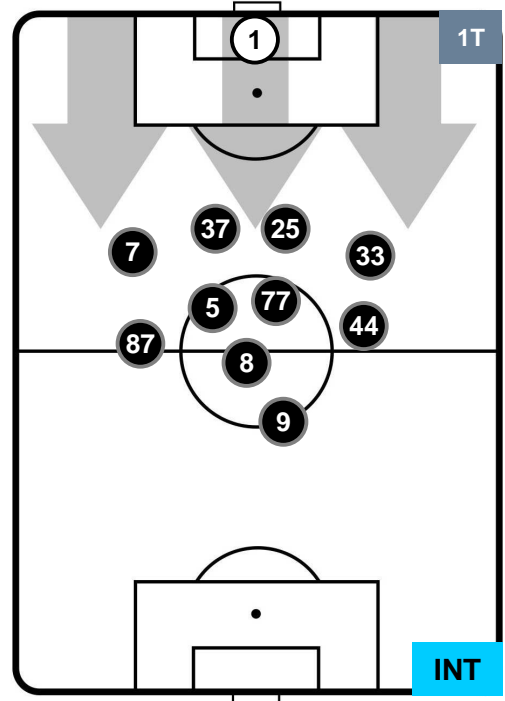

MILAN  MIL 0 0 INT  INTER

HEATMAP

MILAN

MIL 0

0 INT

INTER

POSIZIONI MEDIE

- Legenda:**
- 1ª Sostituzione ● Giocatore Entrato ● Giocatore Uscito
 - 2ª Sostituzione ● Giocatore Entrato ● Giocatore Uscito ■ Giocatore Entrato in sostituzione di ●
 - 3ª Sostituzione ● Giocatore Entrato ● Giocatore Uscito ■ Giocatore Entrato in sostituzione di ●

MILAN

MIL 0

0 INT

INTER

POSIZIONI MEDIE POSSESSO PALLA (proprio)

- Legenda:**
- 1ª Sostituzione ● Giocatore Entrato ● Giocatore Uscito
 - 2ª Sostituzione ● Giocatore Entrato ● Giocatore Uscito ■ Giocatore Entrato in sostituzione di ●
 - 3ª Sostituzione ● Giocatore Entrato ● Giocatore Uscito ■ Giocatore Entrato in sostituzione di ●

MILAN MIL 0 0 INT INTER

POSIZIONI MEDIE POSSESSO PALLA (avversario)

Legenda:

- 1ª Sostituzione ● Giocatore Entrato ● Giocatore Uscito
- 2ª Sostituzione ● Giocatore Entrato ● Giocatore Uscito ■ Giocatore Entrato in sostituzione di ●
- 3ª Sostituzione ● Giocatore Entrato ● Giocatore Uscito ■ Giocatore Entrato in sostituzione di ●