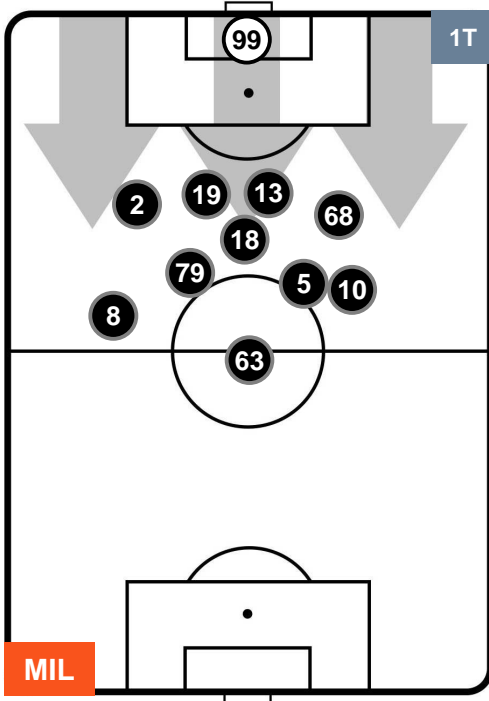

MILAN  MIL 0 0 INT  INTER

HEATMAP

MILAN

MIL 0

0 INT

INTER

POSIZIONI MEDIE

- Legenda:**
- 1ª Sostituzione ● Giocatore Entrato ● Giocatore Uscito
 - 2ª Sostituzione ● Giocatore Entrato ● Giocatore Uscito ■ Giocatore Entrato in sostituzione di ●
 - 3ª Sostituzione ● Giocatore Entrato ● Giocatore Uscito ■ Giocatore Entrato in sostituzione di ●

MILAN

MIL 0

0 INT

INTER

POSIZIONI MEDIE POSSESSO PALLA (proprio)

- Legenda:**
- 1ª Sostituzione ● Giocatore Entrato ● Giocatore Uscito
 - 2ª Sostituzione ● Giocatore Entrato ● Giocatore Uscito ■ Giocatore Entrato in sostituzione di ●
 - 3ª Sostituzione ● Giocatore Entrato ● Giocatore Uscito ■ Giocatore Entrato in sostituzione di ●

MILAN MIL 0 0 INT INTER

POSIZIONI MEDIE POSSESSO PALLA (avversario)

Legenda:

- 1ª Sostituzione ● Giocatore Entrato ● Giocatore Uscito
- 2ª Sostituzione ● Giocatore Entrato ● Giocatore Uscito ■ Giocatore Entrato in sostituzione di ●
- 3ª Sostituzione ● Giocatore Entrato ● Giocatore Uscito ■ Giocatore Entrato in sostituzione di ●