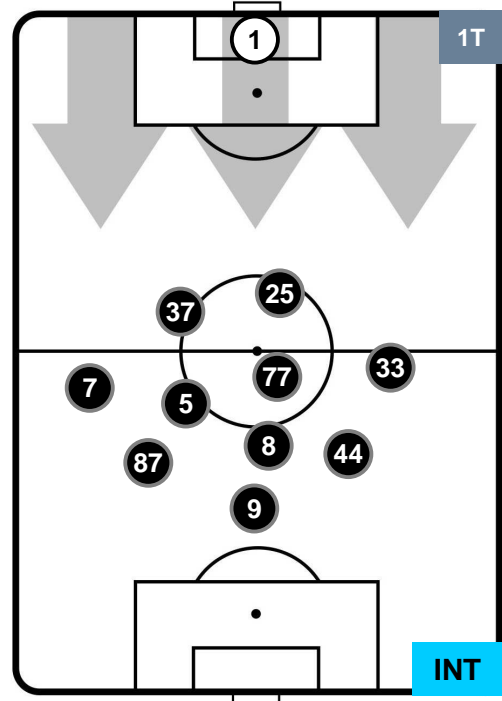

MILAN  MIL 0 0 INT  INTER

HEATMAP

MILAN

MIL 0

0 INT

INTER

POSIZIONI MEDIE

- Legenda:**
- 1ª Sostituzione ● Giocatore Entrato ● Giocatore Uscito
 - 2ª Sostituzione ● Giocatore Entrato ● Giocatore Uscito ■ Giocatore Entrato in sostituzione di ●
 - 3ª Sostituzione ● Giocatore Entrato ● Giocatore Uscito ■ Giocatore Entrato in sostituzione di ●

MILAN

MIL 0

0 INT

INTER

POSIZIONI MEDIE POSSESSO PALLA (proprio)

- Legenda:**
- 1ª Sostituzione ● Giocatore Entrato ● Giocatore Uscito
 - 2ª Sostituzione ● Giocatore Entrato ● Giocatore Uscito ■ Giocatore Entrato in sostituzione di ●
 - 3ª Sostituzione ● Giocatore Entrato ● Giocatore Uscito ■ Giocatore Entrato in sostituzione di ●

MILAN MIL 0 0 INT INTER

POSIZIONI MEDIE POSSESSO PALLA (avversario)

Legenda:

- 1ª Sostituzione ● Giocatore Entrato ● Giocatore Uscito
- 2ª Sostituzione ● Giocatore Entrato ● Giocatore Uscito ■ Giocatore Entrato in sostituzione di ●
- 3ª Sostituzione ● Giocatore Entrato ● Giocatore Uscito ■ Giocatore Entrato in sostituzione di ●