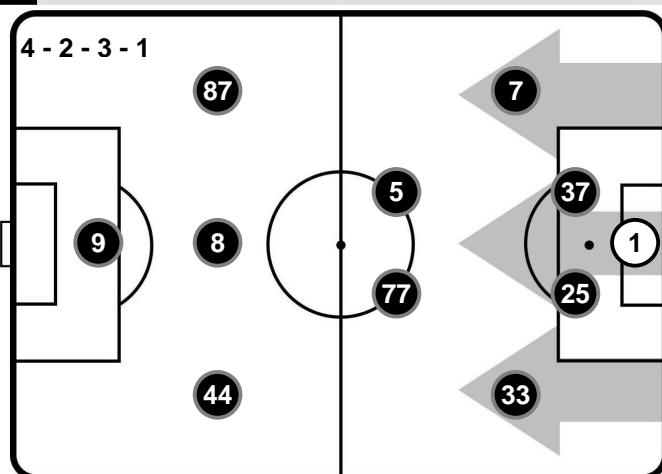

A disposizione

27	DANIELE PADELLI
46	TOMMASO BERNI
2	LISANDRO LOPEZ
11	MATIAS VECINO
13	ANDREA RANOCCHIA
17	YANN KARAMOH
20	BORJA VALERO
21	DAVIDE SANTON
23	EDER
29	DALBERT
99	ANDREA PINAMONTI

Allenatore: LUCIANO SPALLETTI

MARCO DI BELLO

ALESSANDRO COSTANZO

FABIANO PRETI

PIERO GIACOMELLI

PAOLO VALERI

GIORGIO SCHENONE