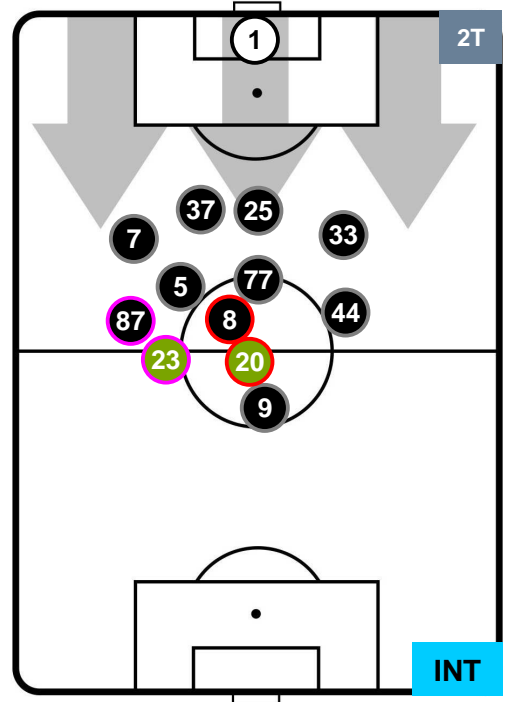

MILAN  MIL 0 0 INT  INTER

HEATMAP

MILAN

MIL 0

0 INT

INTER

POSIZIONI MEDIE

- Legenda:**
- 1ª Sostituzione ● Giocatore Entrato ● Giocatore Uscito
 - 2ª Sostituzione ● Giocatore Entrato ● Giocatore Uscito ■ Giocatore Entrato in sostituzione di ●
 - 3ª Sostituzione ● Giocatore Entrato ● Giocatore Uscito ■ Giocatore Entrato in sostituzione di ●

MILAN

MIL 0

0 INT

INTER

POSIZIONI MEDIE POSSESSO PALLA (proprio)

- Legenda:**
- 1ª Sostituzione ● Giocatore Entrato ● Giocatore Uscito
 - 2ª Sostituzione ● Giocatore Entrato ● Giocatore Uscito ■ Giocatore Entrato in sostituzione di ●
 - 3ª Sostituzione ● Giocatore Entrato ● Giocatore Uscito ■ Giocatore Entrato in sostituzione di ●

MILAN MIL 0 0 INT INTER

POSIZIONI MEDIE POSSESSO PALLA (avversario)

Legenda:

- 1ª Sostituzione ● Giocatore Entrato ● Giocatore Uscito
- 2ª Sostituzione ● Giocatore Entrato ● Giocatore Uscito ■ Giocatore Entrato in sostituzione di ●
- 3ª Sostituzione ● Giocatore Entrato ● Giocatore Uscito ■ Giocatore Entrato in sostituzione di ●