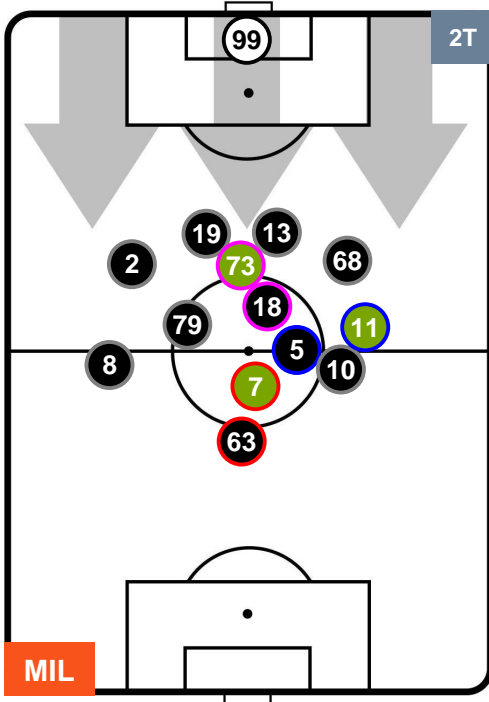

MILAN  MIL 0 0 INT  INTER

HEATMAP

MILAN

MIL 0

0 INT

INTER

POSIZIONI MEDIE

- Legenda:**
- 1ª Sostituzione ● Giocatore Entrato ● Giocatore Uscito
 - 2ª Sostituzione ● Giocatore Entrato ● Giocatore Uscito ■ Giocatore Entrato in sostituzione di ●
 - 3ª Sostituzione ● Giocatore Entrato ● Giocatore Uscito ■ Giocatore Entrato in sostituzione di ●

MILAN

MIL 0

0 INT

INTER

POSIZIONI MEDIE POSSESSO PALLA (proprio)

- Legenda:**
- 1ª Sostituzione ● Giocatore Entrato ● Giocatore Uscito
 - 2ª Sostituzione ● Giocatore Entrato ● Giocatore Uscito ■ Giocatore Entrato in sostituzione di ●
 - 3ª Sostituzione ● Giocatore Entrato ● Giocatore Uscito ■ Giocatore Entrato in sostituzione di ●