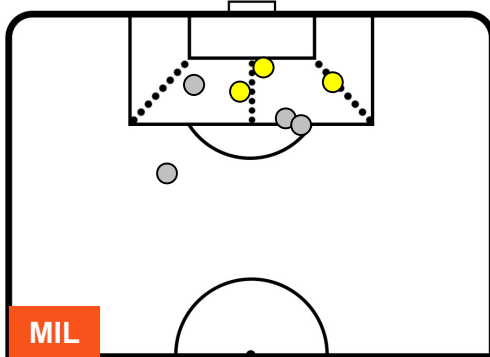

MILAN MIL 0 0 INT INTER

POSIZIONI MEDIE POSSESSO PALLA (avversario)

Legenda:

- 1ª Sostituzione ● Giocatore Entrato ● Giocatore Uscito
- 2ª Sostituzione ● Giocatore Entrato ● Giocatore Uscito ■ Giocatore Entrato in sostituzione di ●
- 3ª Sostituzione ● Giocatore Entrato ● Giocatore Uscito ■ Giocatore Entrato in sostituzione di ●

MILAN **MIL 0** **0** **INT** INTER

BARICENTRO

BILANCIAMENTO OFFENSIVO

MILAN **MIL 0** **0 INT** INTER

ZONE DI TIRO

0	Gol	0
3	In porta	5
4	Fuori Porta	8

CROSS IN GIOCO

PALLE RECUPERATE

MILAN MIL 0 0 INT INTER

MVP (Most Valuable Player)

FRANK KESSIE	79
MILAN	MIL

Ruolo:	Centrocampista
Altezza:	1,83m
Peso:	76 Kg
Data Nascita:	19/12/1996
Nazionalità:	CIV

Jog 21% - Run 67% - Sprint 12%	Km 12.386
2.617	8.257 1.512