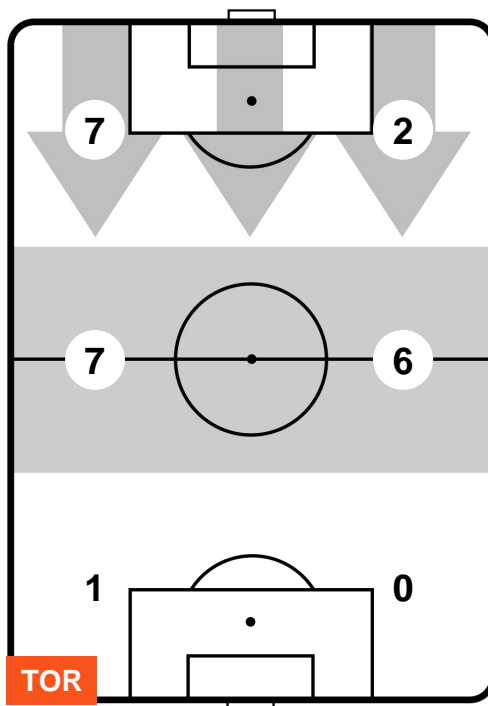

TORINO

TOR 4

1 CRO

CROTONE

POSIZIONI MEDIE POSSESSO PALLA (avversario)

- Legenda:**
- 1ª Sostituzione ● Giocatore Entrato ● Giocatore Uscito
 - 2ª Sostituzione ● Giocatore Entrato ● Giocatore Uscito
 - 3ª Sostituzione ● Giocatore Entrato ● Giocatore Uscito
 - Giocatore Entrato in sostituzione di ●
 - Giocatore Entrato in sostituzione di ●

TORINO

TOR 4

1 CRO

CROTONE

BARICENTRO

BILANCIAMENTO OFFENSIVO

TORINO TOR 4 1 CRO CROTONE

ZONE DI TIRO

4	Gol	1
5	In porta	3
3	Fuori Porta	6

CROSS IN GIOCO

PALLE RECUPERATE

TORINO **TOR 4**

1 CRO **CROTONE**

MVP (Most Valuable Player)

ANDREA BELOTTI		9
TORINO		TOR
Ruolo:	Attaccante	
Altezza:	1,85m	
Peso:	81 Kg	
Data Nascita:	20/12/1993	
Nazionalità:	ITA	
Jog 34% - Run 57% - Sprint 9%		Km 9.486
3.178	5.416	0.892
Statistiche		
Gol	3	
Occasioni da gol	4	
Totale tiri	4	
Tiri in porta (Gol)	4(3)	
Azioni attacco	5	
Falli subiti	6	
Minuti giocati	93'	