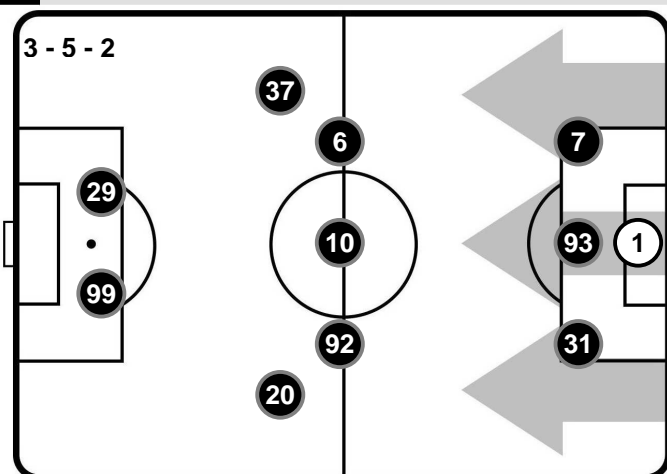

CROTONE

1	ALEX CORDAZ (P)
7	FEDERICO CECCHERINI
93	ARLIND AJETI
31	MARIO SAMPIRISI
37	DAVIDE FARAONI
6	MARCUS ROHDEN
10	ANDREA BARBERIS
92	AHMAD BENALI
20	DANIEL PAVLOVIC
29	MARCELLO TROTTA
99	SIMY