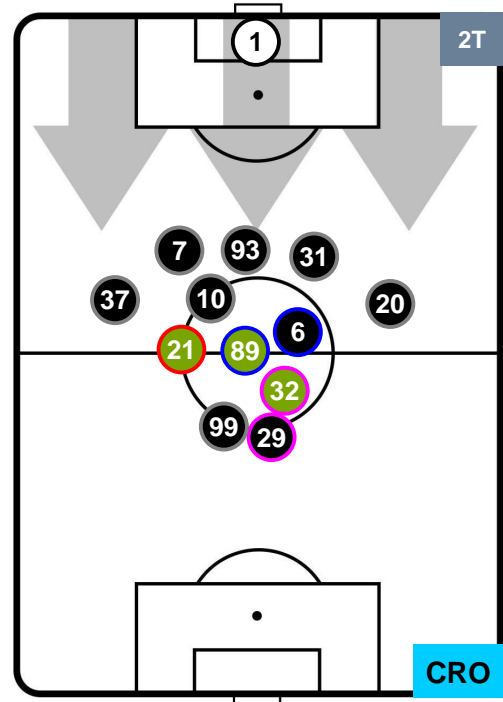

TORINO

TOR 4

1 CRO

CROTONE

POSIZIONI MEDIE POSSESSO PALLA (proprio)

- Legenda:**
- 1ª Sostituzione ● Giocatore Entrato ● Giocatore Uscito
 - 2ª Sostituzione ● Giocatore Entrato ● Giocatore Uscito ■ Giocatore Entrato in sostituzione di ●
 - 3ª Sostituzione ● Giocatore Entrato ● Giocatore Uscito ■ Giocatore Entrato in sostituzione di ●

TORINO

TOR 4

1 CRO

CROTONE

POSIZIONI MEDIE POSSESSO PALLA (avversario)

- Legenda:**
- 1ª Sostituzione ● Giocatore Entrato ● Giocatore Uscito
 - 2ª Sostituzione ● Giocatore Entrato ● Giocatore Uscito
 - 3ª Sostituzione ● Giocatore Entrato ● Giocatore Uscito
 - Giocatore Entrato in sostituzione di ●
 - Giocatore Entrato in sostituzione di ●

TORINO

TOR 4

1 CRO

CROTONE

BARICENTRO

BILANCIAMENTO OFFENSIVO

TORINO TOR 4 1 CRO CROTONE

ZONE DI TIRO

4	Gol	1
5	In porta	3
3	Fuori Porta	6

CROSS IN GIOCO

PALLE RECUPERATE

TORINO **TOR 4**

1 CRO **CROTONE**

MVP (Most Valuable Player)

ANDREA BELOTTI		9
TORINO		TOR
Ruolo:	Attaccante	
Altezza:	1,85m	
Peso:	81 Kg	
Data Nascita:	20/12/1993	
Nazionalità:	ITA	
Jog 34% - Run 57% - Sprint 9%		Km 9.486
3.178	5.416	0.892
Statistiche		
Gol	3	
Occasioni da gol	4	
Totale tiri	4	
Tiri in porta (Gol)	4(3)	
Azioni attacco	5	
Falli subiti	6	
Minuti giocati	93'	