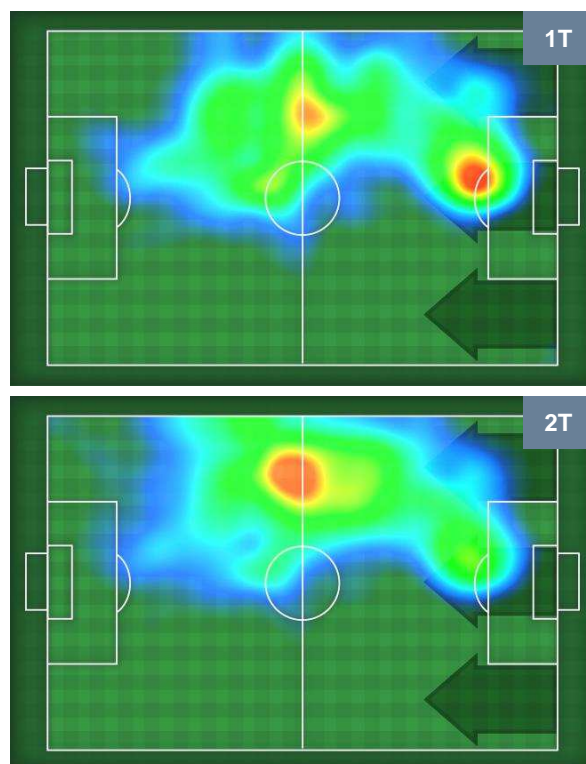

TORINO **TOR 4**

1 CRO **CROTONE**

MVP (Most Valuable Player)

ANDREA BELOTTI		9
TORINO		TOR
Ruolo:	Attaccante	
Altezza:	1,85m	
Peso:	81 Kg	
Data Nascita:	20/12/1993	
Nazionalità:	ITA	
Jog 34% - Run 57% - Sprint 9%		Km 9.486
3.178	5.416	0.892
Statistiche		
Gol	3	
Occasioni da gol	4	
Totale tiri	4	
Tiri in porta (Gol)	4(3)	
Azioni attacco	5	
Falli subiti	6	
Minuti giocati	93'	

DAVIDE FARAONI		37
CROTONE		CRO
Ruolo:	Difensore	
Altezza:	1,81m	
Peso:	73 Kg	
Data Nascita:	25/10/1991	
Nazionalità:	ITA	
Jog 25% - Run 64% - Sprint 11%		Km 10.916
2.694	6.981	1.241
Statistiche		
Gol	1	
Occasioni da gol	1	
Totale tiri	1	
Tiri in porta (Gol)	1(1)	
Azioni attacco	3	
Cross	2	
Palle recuperate	2	
Falli subiti	1	
Minuti giocati	93'	

HeatMap