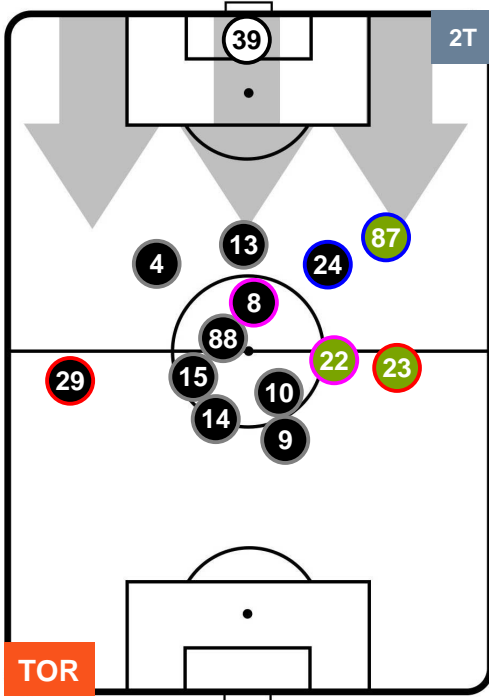

TORINO

TOR 4

1 CRO

CROTONE

POSIZIONI MEDIE POSSESSO PALLA (proprio)

- Legenda:**
- 1ª Sostituzione ● Giocatore Entrato ● Giocatore Uscito
 - 2ª Sostituzione ● Giocatore Entrato ● Giocatore Uscito ■ Giocatore Entrato in sostituzione di ●
 - 3ª Sostituzione ● Giocatore Entrato ● Giocatore Uscito ■ Giocatore Entrato in sostituzione di ●

TORINO

TOR 4

1 CRO

CROTONE

POSIZIONI MEDIE POSSESSO PALLA (avversario)

- Legenda:**
- 1ª Sostituzione ● Giocatore Entrato ● Giocatore Uscito
 - 2ª Sostituzione ● Giocatore Entrato ● Giocatore Uscito
 - 3ª Sostituzione ● Giocatore Entrato ● Giocatore Uscito
 - Giocatore Entrato in sostituzione di ●
 - Giocatore Entrato in sostituzione di ●