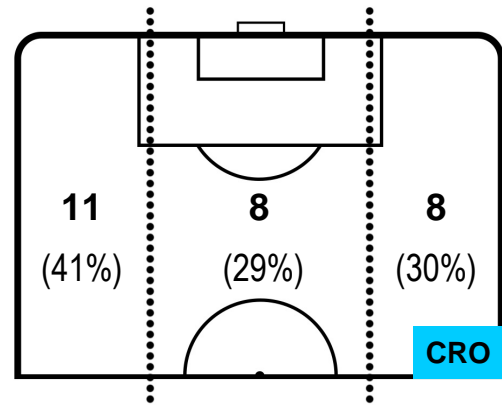

TORINO

TOR 4

1 CRO

CROTONE

BARICENTRO

BILANCIAMENTO OFFENSIVO

TORINO TOR 4 1 CRO CROTONE

ZONE DI TIRO

4	Gol	1
5	In porta	3
3	Fuori Porta	6

CROSS IN GIOCO

PALLE RECUPERATE

TORINO **TOR 4**

1 CRO **CROTONE**

MVP (Most Valuable Player)

ANDREA BELOTTI		9
TORINO		TOR
Ruolo:	Attaccante	
Altezza:	1,85m	
Peso:	81 Kg	
Data Nascita:	20/12/1993	
Nazionalità:	ITA	
Jog 34% - Run 57% - Sprint 9%		Km 9.486
3.178	5.416	0.892
Statistiche		
Gol	3	
Occasioni da gol	4	
Totale tiri	4	
Tiri in porta (Gol)	4(3)	
Azioni attacco	5	
Falli subiti	6	
Minuti giocati	93'	