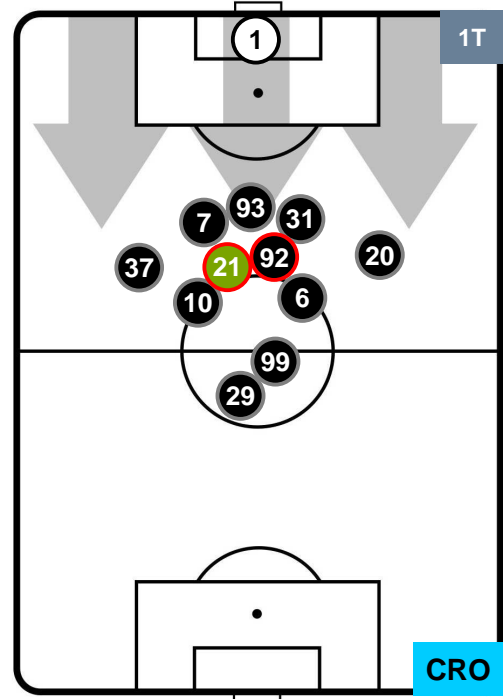

TORINO

TOR 4

1 CRO

CROTONE

POSIZIONI MEDIE POSSESSO PALLA (proprio)

- Legenda:**
- 1ª Sostituzione ● Giocatore Entrato ● Giocatore Uscito
 - 2ª Sostituzione ● Giocatore Entrato ● Giocatore Uscito ■ Giocatore Entrato in sostituzione di ●
 - 3ª Sostituzione ● Giocatore Entrato ● Giocatore Uscito ■ Giocatore Entrato in sostituzione di ●

TORINO

TOR 4

1 CRO

CROTONE

POSIZIONI MEDIE POSSESSO PALLA (avversario)

- Legenda:**
- 1ª Sostituzione ● Giocatore Entrato ● Giocatore Uscito
 - 2ª Sostituzione ● Giocatore Entrato ● Giocatore Uscito
 - 3ª Sostituzione ● Giocatore Entrato ● Giocatore Uscito
 - Giocatore Entrato in sostituzione di ●
 - Giocatore Entrato in sostituzione di ●

TORINO

TOR 4

1 CRO

CROTONE

BARICENTRO

BILANCIAMENTO OFFENSIVO

TORINO TOR 4 1 CRO CROTONE

ZONE DI TIRO

4	Gol	1
5	In porta	3
3	Fuori Porta	6

CROSS IN GIOCO

PALLE RECUPERATE

TORINO **TOR 4**

1 CRO **CROTONE**

MVP (Most Valuable Player)

ANDREA BELOTTI		9
TORINO		TOR
Ruolo:	Attaccante	
Altezza:	1,85m	
Peso:	81 Kg	
Data Nascita:	20/12/1993	
Nazionalità:	ITA	
Jog 34% - Run 57% - Sprint 9%		Km 9.486
3.178	5.416	0.892
Statistiche		
Gol	3	
Occasioni da gol	4	
Totale tiri	4	
Tiri in porta (Gol)	4(3)	
Azioni attacco	5	
Falli subiti	6	
Minuti giocati	93'	