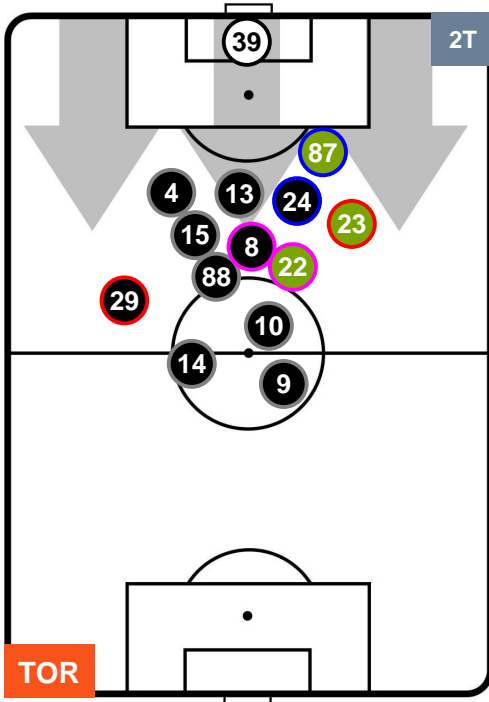

TORINO

TOR 4

1 CRO

CROTONE

POSIZIONI MEDIE POSSESSO PALLA (proprio)

- Legenda:**
- 1ª Sostituzione ● Giocatore Entrato ● Giocatore Uscito
 - 2ª Sostituzione ● Giocatore Entrato ● Giocatore Uscito ■ Giocatore Entrato in sostituzione di ●
 - 3ª Sostituzione ● Giocatore Entrato ● Giocatore Uscito ■ Giocatore Entrato in sostituzione di ●

TORINO

TOR 4

1 CRO

CROTONE

POSIZIONI MEDIE POSSESSO PALLA (avversario)

- Legenda:**
- 1ª Sostituzione ● Giocatore Entrato ● Giocatore Uscito
 - 2ª Sostituzione ● Giocatore Entrato ● Giocatore Uscito
 - 3ª Sostituzione ● Giocatore Entrato ● Giocatore Uscito
 - Giocatore Entrato in sostituzione di ●
 - Giocatore Entrato in sostituzione di ●

TORINO

TOR 4

1 CRO

CROTONE

BARICENTRO

BILANCIAMENTO OFFENSIVO

TORINO TOR 4 1 CRO CROTONE

ZONE DI TIRO

4	Gol	1
5	In porta	3
3	Fuori Porta	6

CROSS IN GIOCO

PALLE RECUPERATE

TORINO **TOR 4**

1 CRO **CROTONE**

MVP (Most Valuable Player)

ANDREA BELOTTI		9
TORINO		TOR
Ruolo:	Attaccante	
Altezza:	1,85m	
Peso:	81 Kg	
Data Nascita:	20/12/1993	
Nazionalità:	ITA	
Jog 34% - Run 57% - Sprint 9%		Km 9.486
3.178	5.416	0.892
Statistiche		
Gol	3	
Occasioni da gol	4	
Totale tiri	4	
Tiri in porta (Gol)	4(3)	
Azioni attacco	5	
Falli subiti	6	
Minuti giocati	93'	