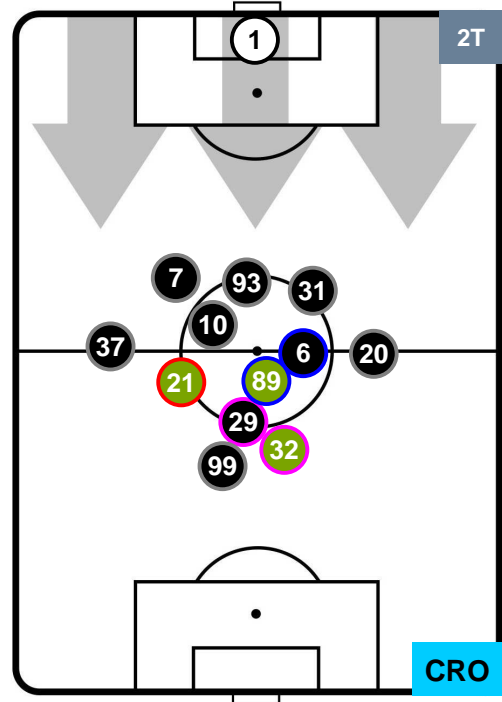

Jog-Run-Sprint (km 102.888)

26.443	68.466	7.979
--------	--------	-------

TORINO  **TOR 4** **1**  **CRO** CROTONE

HEATMAP

TORINO TOR 4 1 CRO CROTONE

POSIZIONI MEDIE

- Legenda:**
- 1ª Sostituzione ● Giocatore Entrato ● Giocatore Uscito
 - 2ª Sostituzione ● Giocatore Entrato ● Giocatore Uscito ■ Giocatore Entrato in sostituzione di ●
 - 3ª Sostituzione ● Giocatore Entrato ● Giocatore Uscito ■ Giocatore Entrato in sostituzione di ●

TORINO

TOR 4

1 CRO

CROTONE

POSIZIONI MEDIE POSSESSO PALLA (proprio)

- Legenda:**
- 1ª Sostituzione ● Giocatore Entrato ● Giocatore Uscito
 - 2ª Sostituzione ● Giocatore Entrato ● Giocatore Uscito ■ Giocatore Entrato in sostituzione di ●
 - 3ª Sostituzione ● Giocatore Entrato ● Giocatore Uscito ■ Giocatore Entrato in sostituzione di ●