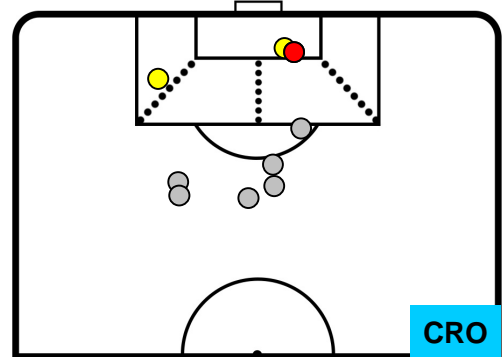

TORINO

TOR 4

1 CRO

CROTONE

BARICENTRO

BILANCIAMENTO OFFENSIVO

TORINO TOR 4 1 CRO CROTONE

ZONE DI TIRO

4	Gol	1
5	In porta	3
3	Fuori Porta	6

CROSS IN GIOCO

PALLE RECUPERATE

TORINO **TOR 4**

1 CRO **CROTONE**

MVP (Most Valuable Player)

ANDREA BELOTTI		9
TORINO		TOR
Ruolo:	Attaccante	
Altezza:	1,85m	
Peso:	81 Kg	
Data Nascita:	20/12/1993	
Nazionalità:	ITA	
Jog 34% - Run 57% - Sprint 9%		Km 9.486
3.178	5.416	0.892
Statistiche		
Gol	3	
Occasioni da gol	4	
Totale tiri	4	
Tiri in porta (Gol)	4(3)	
Azioni attacco	5	
Falli subiti	6	
Minuti giocati	93'	