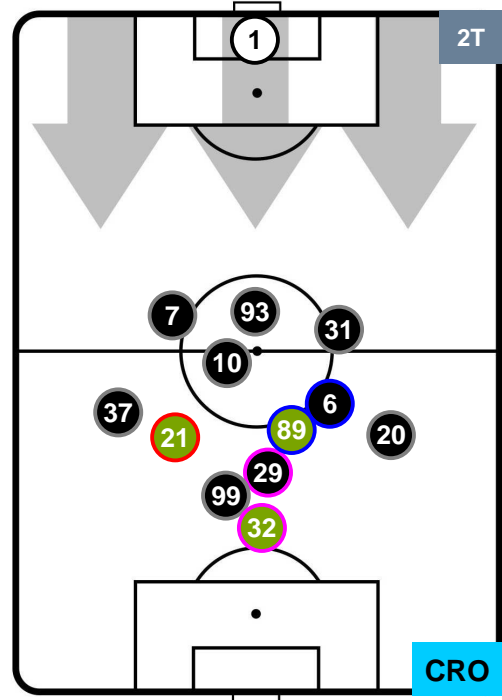

TORINO

TOR 4

1 CRO

CROTONE

POSIZIONI MEDIE POSSESSO PALLA (proprio)

- Legenda:**
- 1ª Sostituzione ● Giocatore Entrato ● Giocatore Uscito
 - 2ª Sostituzione ● Giocatore Entrato ● Giocatore Uscito ■ Giocatore Entrato in sostituzione di ●
 - 3ª Sostituzione ● Giocatore Entrato ● Giocatore Uscito ■ Giocatore Entrato in sostituzione di ●

TORINO

TOR 4

1 CRO

CROTONE

POSIZIONI MEDIE POSSESSO PALLA (avversario)

- Legenda:**
- 1ª Sostituzione ● Giocatore Entrato ● Giocatore Uscito
 - 2ª Sostituzione ● Giocatore Entrato ● Giocatore Uscito
 - 3ª Sostituzione ● Giocatore Entrato ● Giocatore Uscito
 - Giocatore Entrato in sostituzione di ●
 - Giocatore Entrato in sostituzione di ●