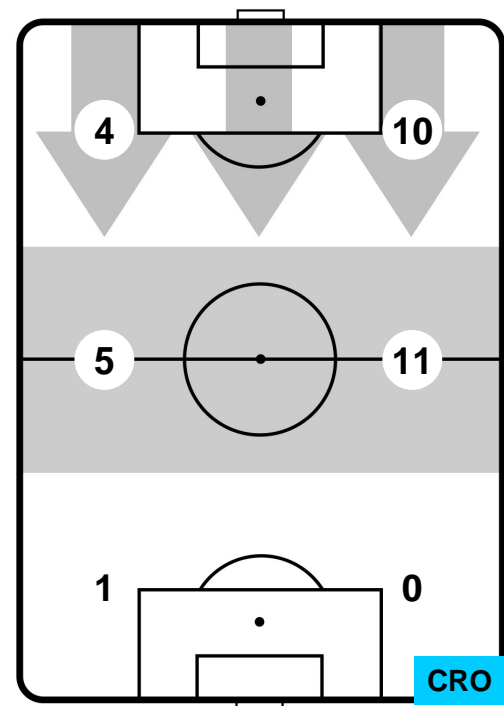

TORINO

TOR 4

1 CRO

CROTONE

POSIZIONI MEDIE POSSESSO PALLA (avversario)

- Legenda:**
- 1ª Sostituzione ● Giocatore Entrato ● Giocatore Uscito
 - 2ª Sostituzione ● Giocatore Entrato ● Giocatore Uscito
 - 3ª Sostituzione ● Giocatore Entrato ● Giocatore Uscito
 - Giocatore Entrato in sostituzione di ●
 - Giocatore Entrato in sostituzione di ●

TORINO

TOR 4

1 CRO

CROTONE

BARICENTRO

BILANCIAMENTO OFFENSIVO

TORINO TOR 4 1 CRO CROTONE

ZONE DI TIRO

4	Gol	1
5	In porta	3
3	Fuori Porta	6

CROSS IN GIOCO

PALLE RECUPERATE

TORINO **TOR 4**

1 CRO **CROTONE**

MVP (Most Valuable Player)

ANDREA BELOTTI		9
TORINO		TOR
Ruolo:	Attaccante	
Altezza:	1,85m	
Peso:	81 Kg	
Data Nascita:	20/12/1993	
Nazionalità:	ITA	
Jog 34% - Run 57% - Sprint 9%		Km 9.486
3.178	5.416	0.892
Statistiche		
Gol	3	
Occasioni da gol	4	
Totale tiri	4	
Tiri in porta (Gol)	4(3)	
Azioni attacco	5	
Falli subiti	6	
Minuti giocati	93'	