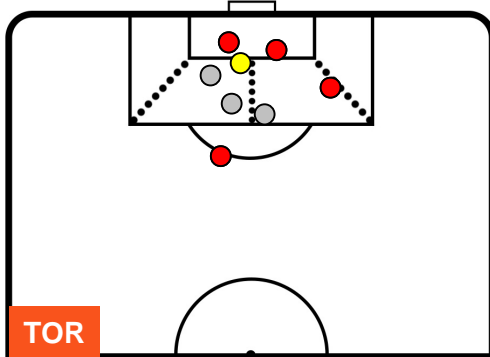

TORINO

TOR 4

1 CRO

CROTONE

POSIZIONI MEDIE POSSESSO PALLA (avversario)

- Legenda:**
- 1ª Sostituzione ● Giocatore Entrato ● Giocatore Uscito
 - 2ª Sostituzione ● Giocatore Entrato ● Giocatore Uscito
 - 3ª Sostituzione ● Giocatore Entrato ● Giocatore Uscito
 - Giocatore Entrato in sostituzione di ●
 - Giocatore Entrato in sostituzione di ●

TORINO

TOR 4

1 CRO

CROTONE

BARICENTRO

BILANCIAMENTO OFFENSIVO

TORINO TOR 4 1 CRO CROTONE

ZONE DI TIRO

4	Gol	1
5	In porta	3
3	Fuori Porta	6

CROSS IN GIOCO

PALLE RECUPERATE

TORINO **TOR 4**

1 CRO **CROTONE**

MVP (Most Valuable Player)

ANDREA BELOTTI		9
TORINO		TOR
Ruolo:	Attaccante	
Altezza:	1,85m	
Peso:	81 Kg	
Data Nascita:	20/12/1993	
Nazionalità:	ITA	
Jog 34% - Run 57% - Sprint 9%		Km 9.486
3.178	5.416	0.892
Statistiche		
Gol	3	
Occasioni da gol	4	
Totale tiri	4	
Tiri in porta (Gol)	4(3)	
Azioni attacco	5	
Falli subiti	6	
Minuti giocati	93'	