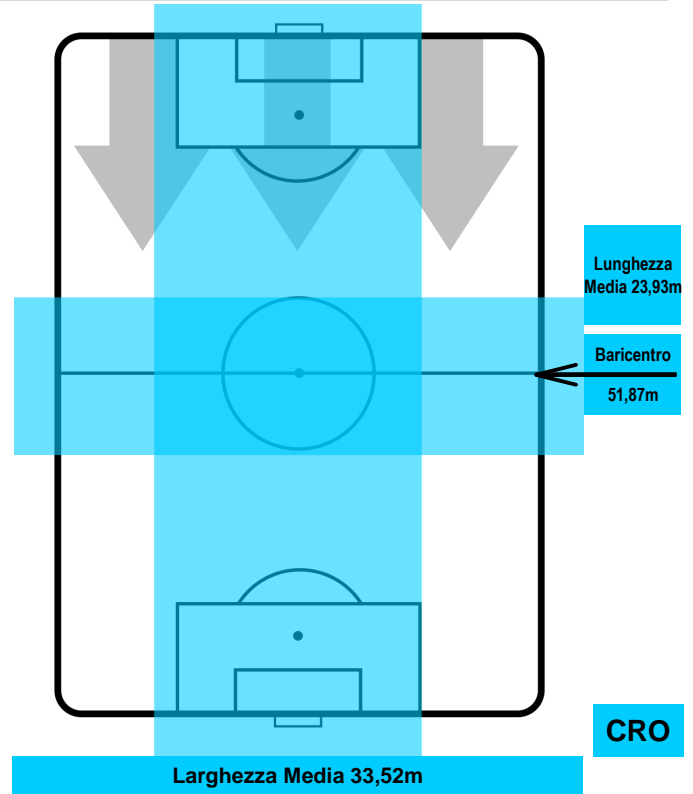

TORINO

TOR 4

1 CRO

CROTONE

POSIZIONI MEDIE POSSESSO PALLA (avversario)

- Legenda:**
- 1ª Sostituzione ● Giocatore Entrato ● Giocatore Uscito
 - 2ª Sostituzione ● Giocatore Entrato ● Giocatore Uscito
 - 3ª Sostituzione ● Giocatore Entrato ● Giocatore Uscito
 - Giocatore Entrato in sostituzione di ●
 - Giocatore Entrato in sostituzione di ●

TORINO

TOR 4

1 CRO

CROTONE

BARICENTRO

BILANCIAMENTO OFFENSIVO

TORINO TOR 4 1 CRO CROTONE

ZONE DI TIRO

4	Gol	1
5	In porta	3
3	Fuori Porta	6

CROSS IN GIOCO

PALLE RECUPERATE

TORINO **TOR 4**

1 CRO **CROTONE**

MVP (Most Valuable Player)

ANDREA BELOTTI		9
TORINO		TOR
Ruolo:	Attaccante	
Altezza:	1,85m	
Peso:	81 Kg	
Data Nascita:	20/12/1993	
Nazionalità:	ITA	
Jog 34% - Run 57% - Sprint 9%		Km 9.486
3.178	5.416	0.892
Statistiche		
Gol	3	
Occasioni da gol	4	
Totale tiri	4	
Tiri in porta (Gol)	4(3)	
Azioni attacco	5	
Falli subiti	6	
Minuti giocati	93'	