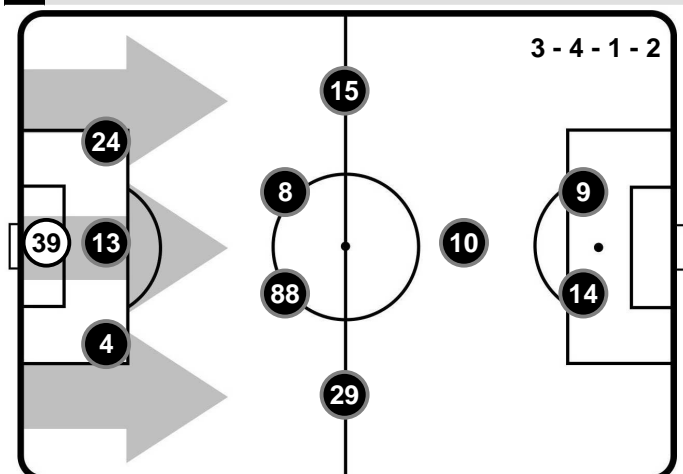

TORINO

TOR 4

1 CRO

CROTONE

FORMAZIONI

TORINO

39	SALVATORE SIRIGU (P)
4	KEVIN BONIFAZI
13	NICOLAS BURDISSO
24	EMILIANO MORETTI
29	LORENZO DE SILVESTRI
88	TOMAS RINCON
8	DANIELE BASELLI
15	CRISTIAN ANSALDI
10	ADEM LJAJIC
14	IAGO FALQUE
9	ANDREA BELOTTI