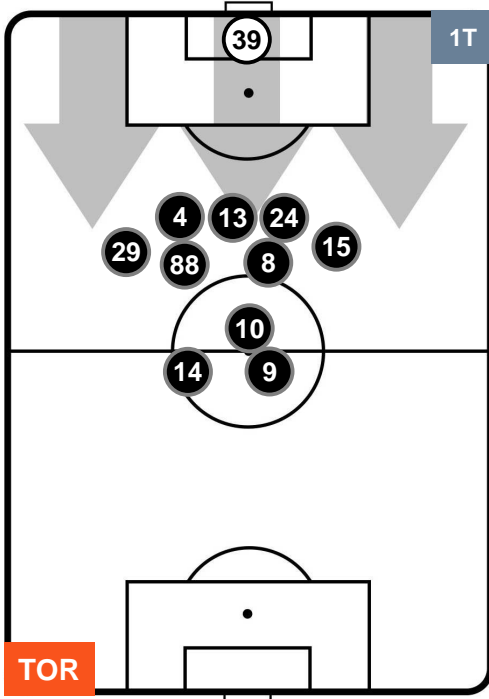

TORINO

TOR 4

1 CRO

CROTONE

POSIZIONI MEDIE POSSESSO PALLA (proprio)

- Legenda:**
- 1ª Sostituzione ● Giocatore Entrato ● Giocatore Uscito
 - 2ª Sostituzione ● Giocatore Entrato ● Giocatore Uscito ■ Giocatore Entrato in sostituzione di ●
 - 3ª Sostituzione ● Giocatore Entrato ● Giocatore Uscito ■ Giocatore Entrato in sostituzione di ●

TORINO

TOR 4

1 CRO

CROTONE

POSIZIONI MEDIE POSSESSO PALLA (avversario)

- Legenda:**
- 1ª Sostituzione ● Giocatore Entrato ● Giocatore Uscito
 - 2ª Sostituzione ● Giocatore Entrato ● Giocatore Uscito
 - 3ª Sostituzione ● Giocatore Entrato ● Giocatore Uscito
 - Giocatore Entrato in sostituzione di ●
 - Giocatore Entrato in sostituzione di ●

TORINO

TOR 4

1 CRO

CROTONE

BARICENTRO

BILANCIAMENTO OFFENSIVO

TORINO TOR 4 1 CRO CROTONE

ZONE DI TIRO

4	Gol	1
5	In porta	3
3	Fuori Porta	6

CROSS IN GIOCO

PALLE RECUPERATE

TORINO **TOR 4**

1 CRO **CROTONE**

MVP (Most Valuable Player)

ANDREA BELOTTI		9
TORINO		TOR
Ruolo:	Attaccante	
Altezza:	1,85m	
Peso:	81 Kg	
Data Nascita:	20/12/1993	
Nazionalità:	ITA	
Jog 34% - Run 57% - Sprint 9%		Km 9.486
3.178	5.416	0.892
Statistiche		
Gol	3	
Occasioni da gol	4	
Totale tiri	4	
Tiri in porta (Gol)	4(3)	
Azioni attacco	5	
Falli subiti	6	
Minuti giocati	93'	