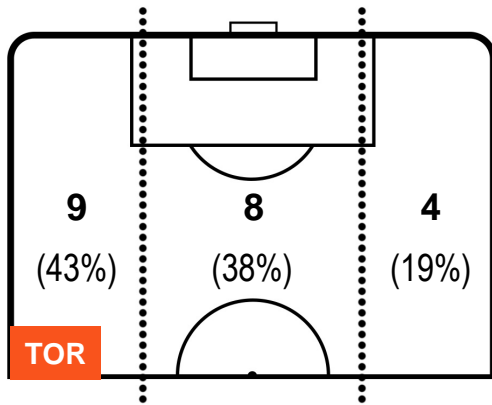

TORINO

TOR 4

1 CRO

CROTONE

BARICENTRO

BILANCIAMENTO OFFENSIVO

TORINO TOR 4 1 CRO CROTONE

ZONE DI TIRO

4	Gol	1
5	In porta	3
3	Fuori Porta	6

CROSS IN GIOCO

PALLE RECUPERATE

TORINO **TOR 4**

1 CRO **CROTONE**

MVP (Most Valuable Player)

ANDREA BELOTTI		9
TORINO		TOR
Ruolo:	Attaccante	
Altezza:	1,85m	
Peso:	81 Kg	
Data Nascita:	20/12/1993	
Nazionalità:	ITA	
Jog 34% - Run 57% - Sprint 9%		Km 9.486
3.178	5.416	0.892
Statistiche		
Gol	3	
Occasioni da gol	4	
Totale tiri	4	
Tiri in porta (Gol)	4(3)	
Azioni attacco	5	
Falli subiti	6	
Minuti giocati	93'	