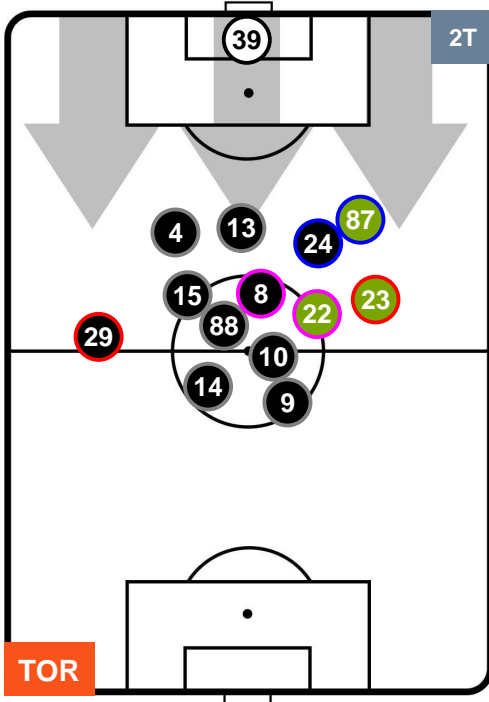

Jog-Run-Sprint (km 102.888)

26.443	68.466	7.979
--------	--------	-------

TORINO  **TOR 4** **1**  **CRO** CROTONE

HEATMAP

TORINO TOR 4 1 CRO CROTONE

POSIZIONI MEDIE

- Legenda:**
- 1ª Sostituzione ● Giocatore Entrato ● Giocatore Uscito
 - 2ª Sostituzione ● Giocatore Entrato ● Giocatore Uscito ■ Giocatore Entrato in sostituzione di ●
 - 3ª Sostituzione ● Giocatore Entrato ● Giocatore Uscito ■ Giocatore Entrato in sostituzione di ●

TORINO

TOR 4

1 CRO

CROTONE

POSIZIONI MEDIE POSSESSO PALLA (proprio)

- Legenda:**
- 1ª Sostituzione ● Giocatore Entrato ● Giocatore Uscito
 - 2ª Sostituzione ● Giocatore Entrato ● Giocatore Uscito ■ Giocatore Entrato in sostituzione di ●
 - 3ª Sostituzione ● Giocatore Entrato ● Giocatore Uscito ■ Giocatore Entrato in sostituzione di ●