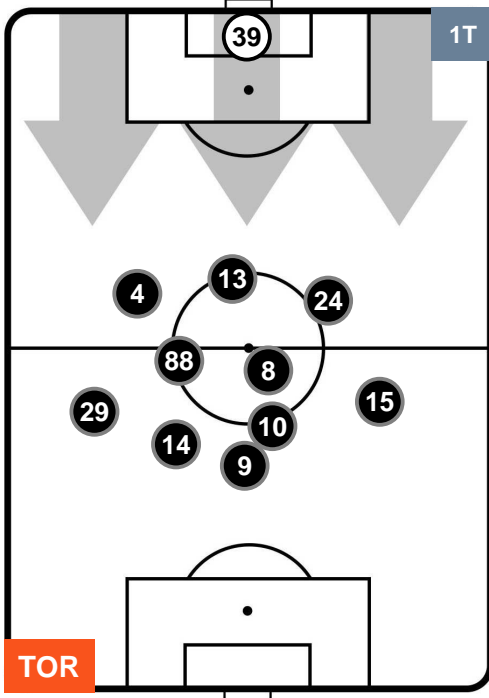

Jog-Run-Sprint (km 102.888)

26.443	68.466	7.979
--------	--------	-------

TORINO  **TOR 4** **1**  **CRO** CROTONE

HEATMAP

TORINO TOR 4 1 CRO CROTONE

POSIZIONI MEDIE

- Legenda:**
- 1ª Sostituzione ● Giocatore Entrato ● Giocatore Uscito
 - 2ª Sostituzione ● Giocatore Entrato ● Giocatore Uscito ■ Giocatore Entrato in sostituzione di ●
 - 3ª Sostituzione ● Giocatore Entrato ● Giocatore Uscito ■ Giocatore Entrato in sostituzione di ●

TORINO

TOR 4

1 CRO

CROTONE

POSIZIONI MEDIE POSSESSO PALLA (proprio)

- Legenda:**
- 1ª Sostituzione ● Giocatore Entrato ● Giocatore Uscito
 - 2ª Sostituzione ● Giocatore Entrato ● Giocatore Uscito ■ Giocatore Entrato in sostituzione di ●
 - 3ª Sostituzione ● Giocatore Entrato ● Giocatore Uscito ■ Giocatore Entrato in sostituzione di ●

TORINO

TOR 4

1 CRO

CROTONE

POSIZIONI MEDIE POSSESSO PALLA (avversario)

- Legenda:**
- 1ª Sostituzione ● Giocatore Entrato ● Giocatore Uscito
 - 2ª Sostituzione ● Giocatore Entrato ● Giocatore Uscito
 - 3ª Sostituzione ● Giocatore Entrato ● Giocatore Uscito
 - Giocatore Entrato in sostituzione di ●
 - Giocatore Entrato in sostituzione di ●