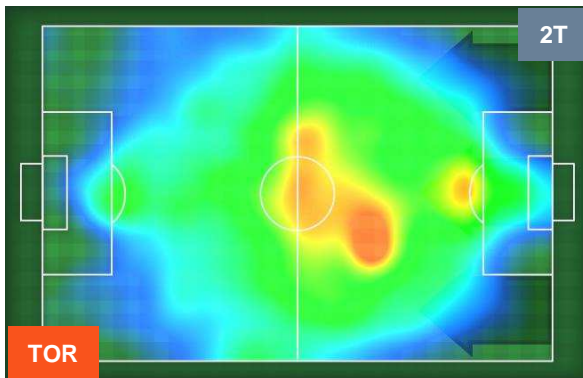

TORINO **TOR 4**

1 CRO

CROTONE

RANKING GIOCATORI (Performance Chilometriche-Velocistiche)

Jog - Run - Sprint (km)

Rank	Player	totale km	
1	ADEM LJAJIC	10.978	
	2.878	6.813	1.287
2	CRISTIAN ANSALDI	10.835	
	3.048	6.833	0.954
3	IAGO FALQUE	10.809	
	3.006	6.839	0.964
4	TOMAS RINCON	10.436	
	2.629	7.162	0.645
5	NICOLAS BURDISSO	9.989	
	2.753	6.871	0.365

Velocità media in Run (km/h)

Rank	Player	Team	Speed (km/h)
1	D. BASELLI	TOR	8.1
2	L. DE SILVESTRI	TOR	7.6
3	A. LJAJIC	TOR	7.2
4	C. ANSALDI	TOR	7.1
5	IAGO FALQUE	TOR	7.1

Velocità in Sprint (km/h)

Rank	Player	Team	Speed (km/h)
1	A. BARRECA	TOR	34.31
2	L. DE SILVESTRI	TOR	32.5
3	A. LJAJIC	TOR	32.18
4	T. RINCON	TOR	31.79

Jog - Run - Sprint (km)

Rank	Player	totale km	
1	DAVIDE FARAONI	10.916	
	2.694	6.981	1.241
2	ANDREA BARBERIS	10.455	
	2.393	7.218	0.844
3	SIMY	10.041	
	2.848	6.326	0.867
4	MARCUS ROHDEN	10.019	
	2.205	7.001	0.813
5	FEDERICO CECCHERINI	9.966	
	2.592	6.544	0.83

Velocità media in Run (km/h)

Rank	Player	Team	Speed (km/h)
1	A. BENALI	CRO	7.8
2	M. ROHDEN	CRO	7.7
3	N. ZANELLATO	CRO	7.7
4	D. FARAONI	CRO	7.3
5	G. CROCIATA	CRO	7.2

Velocità in Sprint (km/h)

Rank	Player	Team	Speed (km/h)
1	A. BARBERIS	CRO	32.25
2	M. ROHDEN	CRO	32.08
3	SIMY	CRO	31.7
4	F. CECCHERINI	CRO	31.61

PERFORMANCE DI SQUADRA (Chilometriche-Velocistiche)

Distanza percorsa (Km)	105.358
Velocità Media (Km/h)	6.6

Jog-Run-Sprint (km 105.358)

28.516	68.28	8.562

Distanza percorsa (Km)	102.888
Velocità Media (Km/h)	6.5

Jog-Run-Sprint (km 102.888)

26.443	68.466	7.979

TORINO **TOR 4**   **1** **CRO** CROTONE

HEATMAP