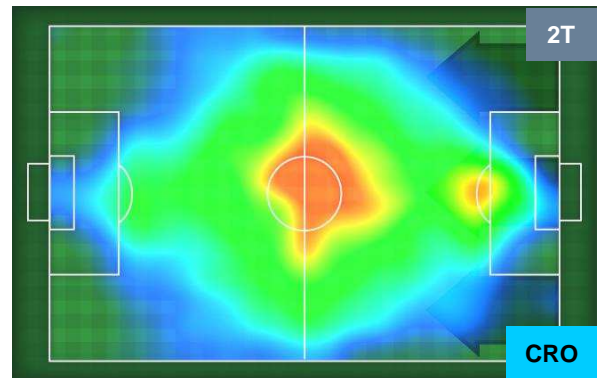

TORINO **TOR 4**

1 CRO

CROTONE

RANKING GIOCATORI (Performance Chilometriche-Velocistiche)

Jog - Run - Sprint (km)

Rank	Player	totale km	
1	ADEM LJAJIC	10.978	
	2.878	6.813	1.287
2	CRISTIAN ANSALDI	10.835	
	3.048	6.833	0.954
3	IAGO FALQUE	10.809	
	3.006	6.839	0.964
4	TOMAS RINCON	10.436	
	2.629	7.162	0.645
5	NICOLAS BURDISSO	9.989	
	2.753	6.871	0.365

Velocità media in Run (km/h)

Rank	Player	Team	Speed (km/h)
1	D. BASELLI	TOR	8.1
2	L. DE SILVESTRI	TOR	7.6
3	A. LJAJIC	TOR	7.2
4	C. ANSALDI	TOR	7.1
5	IAGO FALQUE	TOR	7.1

Velocità in Sprint (km/h)

Rank	Player	Team	Speed (km/h)
1	A. BARRECA	TOR	34.31
2	L. DE SILVESTRI	TOR	32.5
3	A. LJAJIC	TOR	32.18
4	T. RINCON	TOR	31.79

Jog - Run - Sprint (km)

Rank	Player	totale km	
1	DAVIDE FARAONI	10.916	
	2.694	6.981	1.241
2	ANDREA BARBERIS	10.455	
	2.393	7.218	0.844
3	SIMY	10.041	
	2.848	6.326	0.867
4	MARCUS ROHDEN	10.019	
	2.205	7.001	0.813
5	FEDERICO CECCHERINI	9.966	
	2.592	6.544	0.83

Velocità media in Run (km/h)

Rank	Player	Team	Speed (km/h)
1	A. BENALI	CRO	7.8
2	M. ROHDEN	CRO	7.7
3	N. ZANELLATO	CRO	7.7
4	D. FARAONI	CRO	7.3
5	G. CROCIATA	CRO	7.2

Velocità in Sprint (km/h)

Rank	Player	Team	Speed (km/h)
1	A. BARBERIS	CRO	32.25
2	M. ROHDEN	CRO	32.08
3	SIMY	CRO	31.7
4	F. CECCHERINI	CRO	31.61

PERFORMANCE DI SQUADRA (Chilometriche-Velocistiche)

Distanza percorsa (Km)	105.358
Velocità Media (Km/h)	6.6

Jog-Run-Sprint (km 105.358)

28.516	68.28	8.562

Distanza percorsa (Km)	102.888
Velocità Media (Km/h)	6.5

Jog-Run-Sprint (km 102.888)

26.443	68.466	7.979

TORINO **TOR 4**   **1** **CRO** CROTONE

HEATMAP