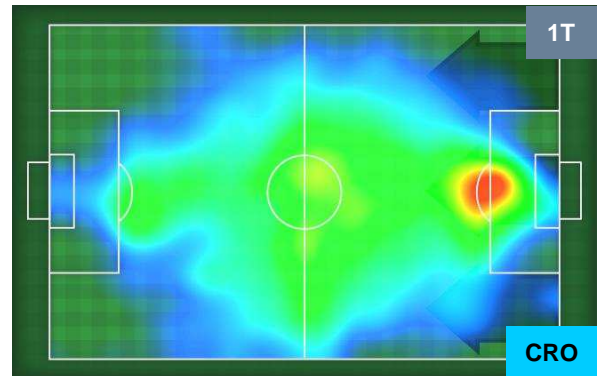

TORINO **TOR 4**

1 CRO

CROTONE

RANKING GIOCATORI (Performance Chilometriche-Velocistiche)

Jog - Run - Sprint (km)

Rank	Player	totale km	
1	ADEM LJAJIC	10.978	
	2.878	6.813	1.287
2	CRISTIAN ANSALDI	10.835	
	3.048	6.833	0.954
3	IAGO FALQUE	10.809	
	3.006	6.839	0.964
4	TOMAS RINCON	10.436	
	2.629	7.162	0.645
5	NICOLAS BURDISSO	9.989	
	2.753	6.871	0.365

Velocità media in Run (km/h)

Rank	Player	Team	Speed (km/h)
1	D. BASELLI	TOR	8.1
2	L. DE SILVESTRI	TOR	7.6
3	A. LJAJIC	TOR	7.2
4	C. ANSALDI	TOR	7.1
5	IAGO FALQUE	TOR	7.1

Velocità in Sprint (km/h)

Rank	Player	Team	Speed (km/h)
1	A. BARRECA	TOR	34.31
2	L. DE SILVESTRI	TOR	32.5
3	A. LJAJIC	TOR	32.18
4	T. RINCON	TOR	31.79

Jog - Run - Sprint (km)

Rank	Player	totale km	
1	DAVIDE FARAONI	10.916	
	2.694	6.981	1.241
2	ANDREA BARBERIS	10.455	
	2.393	7.218	0.844
3	SIMY	10.041	
	2.848	6.326	0.867
4	MARCUS ROHDEN	10.019	
	2.205	7.001	0.813
5	FEDERICO CECCHERINI	9.966	
	2.592	6.544	0.83

Velocità media in Run (km/h)

Rank	Player	Team	Speed (km/h)
1	A. BENALI	CRO	7.8
2	M. ROHDEN	CRO	7.7
3	N. ZANELLATO	CRO	7.7
4	D. FARAONI	CRO	7.3
5	G. CROCIATA	CRO	7.2

Velocità in Sprint (km/h)

Rank	Player	Team	Speed (km/h)
1	A. BARBERIS	CRO	32.25
2	M. ROHDEN	CRO	32.08
3	SIMY	CRO	31.7
4	F. CECCHERINI	CRO	31.61

PERFORMANCE DI SQUADRA (Chilometriche-Velocistiche)

Distanza percorsa (Km)	105.358
Velocità Media (Km/h)	6.6

Jog-Run-Sprint (km 105.358)

28.516	68.28	8.562

Distanza percorsa (Km)	102.888
Velocità Media (Km/h)	6.5

Jog-Run-Sprint (km 102.888)

26.443	68.466	7.979

TORINO **TOR 4**   **1** **CRO** CROTONE

HEATMAP