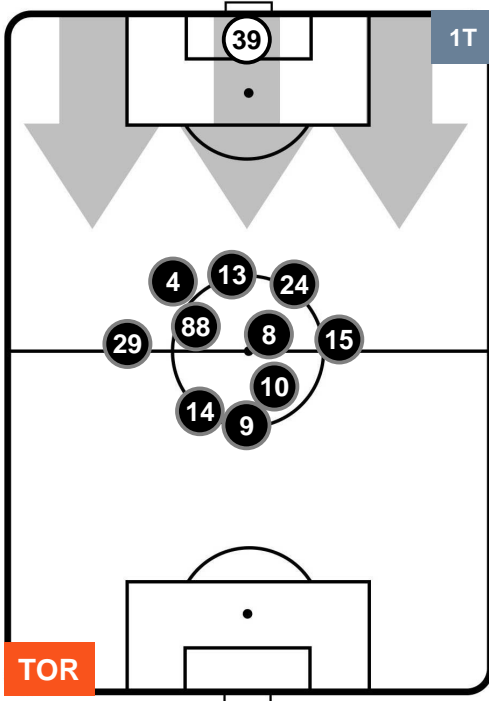

Jog-Run-Sprint (km 102.888)

26.443	68.466	7.979
--------	--------	-------

TORINO  **TOR 4** **1**  **CRO** CROTONE

HEATMAP

TORINO TOR 4 1 CRO CROTONE

POSIZIONI MEDIE

- Legenda:**
- 1ª Sostituzione ● Giocatore Entrato ● Giocatore Uscito
 - 2ª Sostituzione ● Giocatore Entrato ● Giocatore Uscito ■ Giocatore Entrato in sostituzione di ●
 - 3ª Sostituzione ● Giocatore Entrato ● Giocatore Uscito ■ Giocatore Entrato in sostituzione di ●

TORINO

TOR 4

1 CRO

CROTONE

POSIZIONI MEDIE POSSESSO PALLA (proprio)

- Legenda:**
- 1ª Sostituzione ● Giocatore Entrato ● Giocatore Uscito
 - 2ª Sostituzione ● Giocatore Entrato ● Giocatore Uscito ■ Giocatore Entrato in sostituzione di ●
 - 3ª Sostituzione ● Giocatore Entrato ● Giocatore Uscito ■ Giocatore Entrato in sostituzione di ●