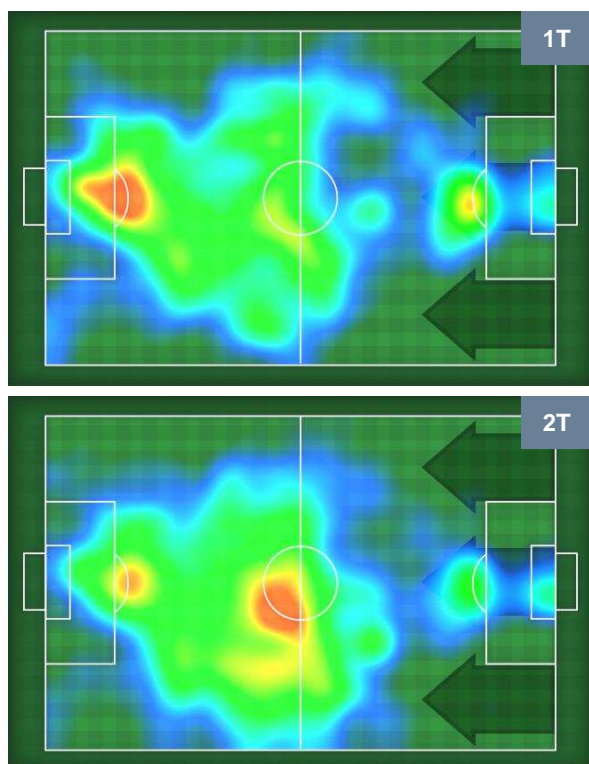

TORINO **TOR 4**

1 CRO **CROTONE**

MVP (Most Valuable Player)

ANDREA BELOTTI		9
TORINO		TOR
Ruolo:	Attaccante	
Altezza:	1,85m	
Peso:	81 Kg	
Data Nascita:	20/12/1993	
Nazionalità:	ITA	
Jog 34% - Run 57% - Sprint 9%		Km 9.486
3.178	5.416	0.892
Statistiche		
Gol	3	
Occasioni da gol	4	
Totale tiri	4	
Tiri in porta (Gol)	4(3)	
Azioni attacco	5	
Falli subiti	6	
Minuti giocati	93'	

DAVIDE FARAONI		37
CROTONE		CRO
Ruolo:	Difensore	
Altezza:	1,81m	
Peso:	73 Kg	
Data Nascita:	25/10/1991	
Nazionalità:	ITA	
Jog 25% - Run 64% - Sprint 11%		Km 10.916
2.694	6.981	1.241
Statistiche		
Gol	1	
Occasioni da gol	1	
Totale tiri	1	
Tiri in porta (Gol)	1(1)	
Azioni attacco	3	
Cross	2	
Palle recuperate	2	
Falli subiti	1	
Minuti giocati	93'	

HeatMap