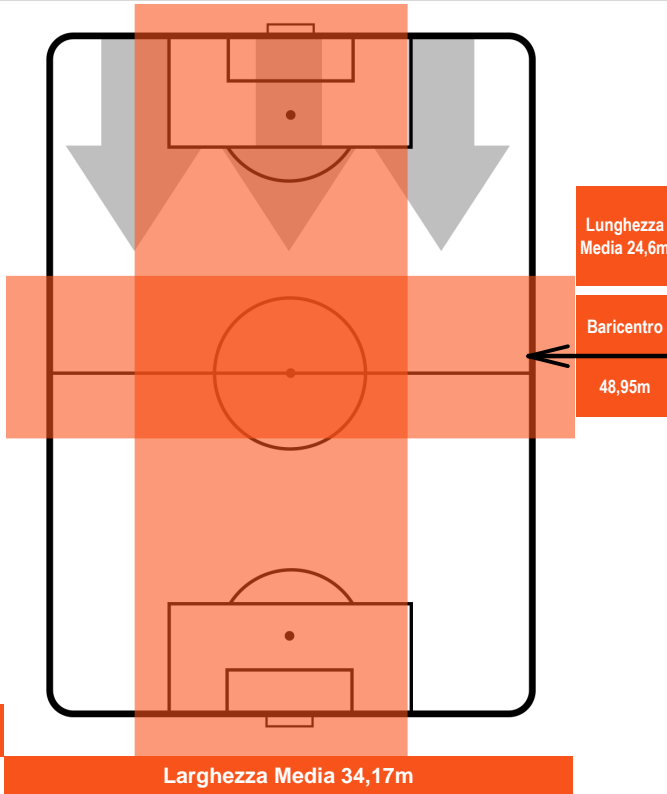

TORINO

TOR 4

1 CRO

CROTONE

POSIZIONI MEDIE POSSESSO PALLA (avversario)

- Legenda:**
- 1ª Sostituzione ● Giocatore Entrato ● Giocatore Uscito
 - 2ª Sostituzione ● Giocatore Entrato ● Giocatore Uscito
 - 3ª Sostituzione ● Giocatore Entrato ● Giocatore Uscito
 - Giocatore Entrato in sostituzione di ●
 - Giocatore Entrato in sostituzione di ●

TORINO

TOR 4

1 CRO

CROTONE

BARICENTRO

BILANCIAMENTO OFFENSIVO

TORINO TOR 4 1 CRO CROTONE

ZONE DI TIRO

4	Gol	1
5	In porta	3
3	Fuori Porta	6

CROSS IN GIOCO

PALLE RECUPERATE

TORINO **TOR 4**

1 CRO **CROTONE**

MVP (Most Valuable Player)

ANDREA BELOTTI		9
TORINO		TOR
Ruolo:	Attaccante	
Altezza:	1,85m	
Peso:	81 Kg	
Data Nascita:	20/12/1993	
Nazionalità:	ITA	
Jog 34% - Run 57% - Sprint 9%		Km 9.486
3.178	5.416	0.892
Statistiche		
Gol	3	
Occasioni da gol	4	
Totale tiri	4	
Tiri in porta (Gol)	4(3)	
Azioni attacco	5	
Falli subiti	6	
Minuti giocati	93'	

DAVIDE FARAONI		37
CROTONE		CRO
Ruolo:	Difensore	
Altezza:	1,81m	
Peso:	73 Kg	
Data Nascita:	25/10/1991	
Nazionalità:	ITA	
Jog 25% - Run 64% - Sprint 11%		Km 10.916
2.694	6.981	1.241
Statistiche		
Gol	1	
Occasioni da gol	1	
Totale tiri	1	
Tiri in porta (Gol)	1(1)	
Azioni attacco	3	
Cross	2	
Palle recuperate	2	
Falli subiti	1	
Minuti giocati	93'	