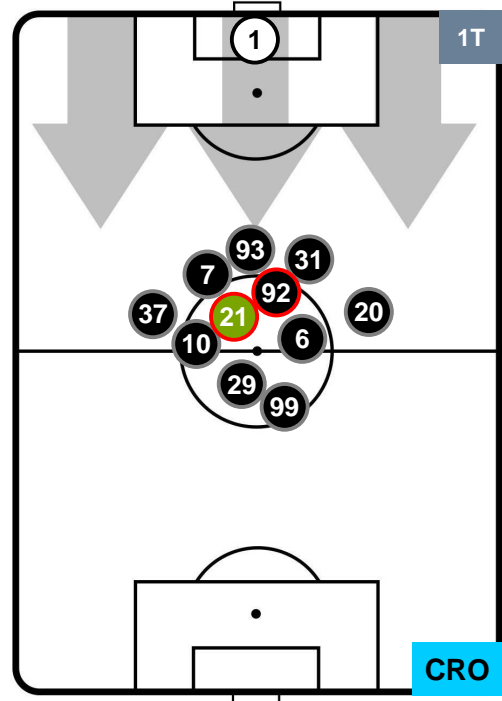

Jog-Run-Sprint (km 102.888)

26.443	68.466	7.979
--------	--------	-------

TORINO  **TOR 4** **1**  **CRO** CROTONE

HEATMAP

TORINO TOR 4 1 CRO CROTONE

POSIZIONI MEDIE

- Legenda:**
- 1ª Sostituzione ● Giocatore Entrato ● Giocatore Uscito
 - 2ª Sostituzione ● Giocatore Entrato ● Giocatore Uscito ■ Giocatore Entrato in sostituzione di ●
 - 3ª Sostituzione ● Giocatore Entrato ● Giocatore Uscito ■ Giocatore Entrato in sostituzione di ●

TORINO

TOR 4

1 CRO

CROTONE

POSIZIONI MEDIE POSSESSO PALLA (proprio)

- Legenda:**
- 1ª Sostituzione ● Giocatore Entrato ● Giocatore Uscito
 - 2ª Sostituzione ● Giocatore Entrato ● Giocatore Uscito ■ Giocatore Entrato in sostituzione di ●
 - 3ª Sostituzione ● Giocatore Entrato ● Giocatore Uscito ■ Giocatore Entrato in sostituzione di ●