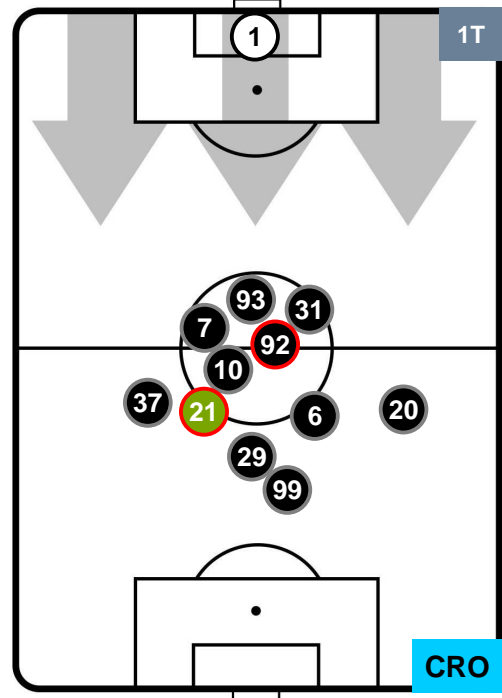

Jog-Run-Sprint (km 102.888)

26.443	68.466	7.979
--------	--------	-------

TORINO  **TOR 4** **1**  **CRO** CROTONE

HEATMAP

TORINO TOR 4 1 CRO CROTONE

POSIZIONI MEDIE

- Legenda:**
- 1ª Sostituzione ● Giocatore Entrato ● Giocatore Uscito
 - 2ª Sostituzione ● Giocatore Entrato ● Giocatore Uscito ■ Giocatore Entrato in sostituzione di ●
 - 3ª Sostituzione ● Giocatore Entrato ● Giocatore Uscito ■ Giocatore Entrato in sostituzione di ●

TORINO

TOR 4

1 CRO

CROTONE

POSIZIONI MEDIE POSSESSO PALLA (proprio)

- Legenda:**
- 1ª Sostituzione ● Giocatore Entrato ● Giocatore Uscito
 - 2ª Sostituzione ● Giocatore Entrato ● Giocatore Uscito ■ Giocatore Entrato in sostituzione di ●
 - 3ª Sostituzione ● Giocatore Entrato ● Giocatore Uscito ■ Giocatore Entrato in sostituzione di ●

TORINO

TOR 4

1 CRO

CROTONE

POSIZIONI MEDIE POSSESSO PALLA (avversario)

- Legenda:**
- 1ª Sostituzione ● Giocatore Entrato ● Giocatore Uscito
 - 2ª Sostituzione ● Giocatore Entrato ● Giocatore Uscito
 - 3ª Sostituzione ● Giocatore Entrato ● Giocatore Uscito
 - Giocatore Entrato in sostituzione di ●
 - Giocatore Entrato in sostituzione di ●