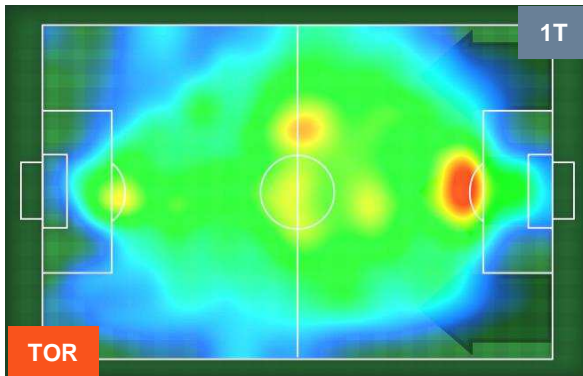

TORINO **TOR 4**

1 CRO

CROTONE

RANKING GIOCATORI (Performance Chilometriche-Velocistiche)

Jog - Run - Sprint (km)

Rank	Player	totale km	
1	ADEM LJAJIC	10.978	
	2.878	6.813	1.287
2	CRISTIAN ANSALDI	10.835	
	3.048	6.833	0.954
3	IAGO FALQUE	10.809	
	3.006	6.839	0.964
4	TOMAS RINCON	10.436	
	2.629	7.162	0.645
5	NICOLAS BURDISSO	9.989	
	2.753	6.871	0.365

Velocità media in Run (km/h)

Rank	Player	Team	Speed (km/h)
1	D. BASELLI	TOR	8.1
2	L. DE SILVESTRI	TOR	7.6
3	A. LJAJIC	TOR	7.2
4	C. ANSALDI	TOR	7.1
5	IAGO FALQUE	TOR	7.1

Velocità in Sprint (km/h)

Rank	Player	Team	Speed (km/h)
1	A. BARRECA	TOR	34.31
2	L. DE SILVESTRI	TOR	32.5
3	A. LJAJIC	TOR	32.18
4	T. RINCON	TOR	31.79

Jog - Run - Sprint (km)

Rank	Player	totale km	
1	DAVIDE FARAONI	10.916	
	2.694	6.981	1.241
2	ANDREA BARBERIS	10.455	
	2.393	7.218	0.844
3	SIMY	10.041	
	2.848	6.326	0.867
4	MARCUS ROHDEN	10.019	
	2.205	7.001	0.813
5	FEDERICO CECCHERINI	9.966	
	2.592	6.544	0.83

Velocità media in Run (km/h)

Rank	Player	Team	Speed (km/h)
1	A. BENALI	CRO	7.8
2	M. ROHDEN	CRO	7.7
3	N. ZANELLATO	CRO	7.7
4	D. FARAONI	CRO	7.3
5	G. CROCIATA	CRO	7.2

Velocità in Sprint (km/h)

Rank	Player	Team	Speed (km/h)
1	A. BARBERIS	CRO	32.25
2	M. ROHDEN	CRO	32.08
3	SIMY	CRO	31.7
4	F. CECCHERINI	CRO	31.61

PERFORMANCE DI SQUADRA (Chilometriche-Velocistiche)

Distanza percorsa (Km)	105.358
Velocità Media (Km/h)	6.6

Jog-Run-Sprint (km 105.358)

28.516	68.28	8.562

Distanza percorsa (Km)	102.888
Velocità Media (Km/h)	6.5

Jog-Run-Sprint (km 102.888)

26.443	68.466	7.979

TORINO **TOR 4**   **1** **CRO** CROTONE

HEATMAP