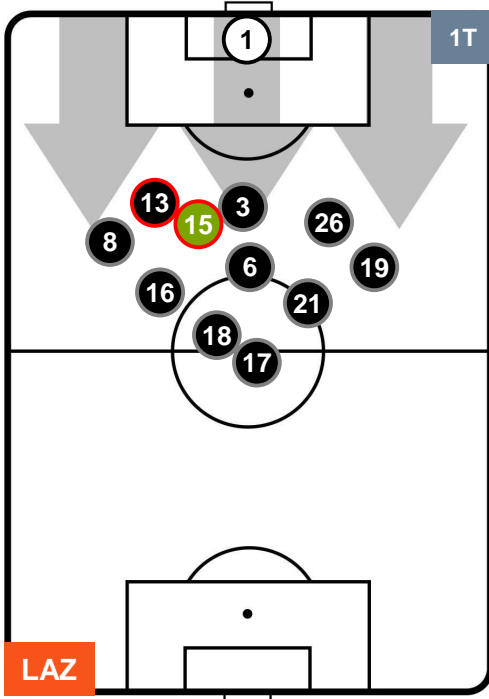

LAZIO

LAZ 4

1 MIL

MILAN

POSIZIONI MEDIE POSSESSO PALLA (avversario)

- Legenda:**
- 1ª Sostituzione ● Giocatore Entrato ● Giocatore Uscito
  - 2ª Sostituzione ● Giocatore Entrato ● Giocatore Uscito ■ Giocatore Entrato in sostituzione di ●
  - 3ª Sostituzione ● Giocatore Entrato ● Giocatore Uscito ■ Giocatore Entrato in sostituzione di ●