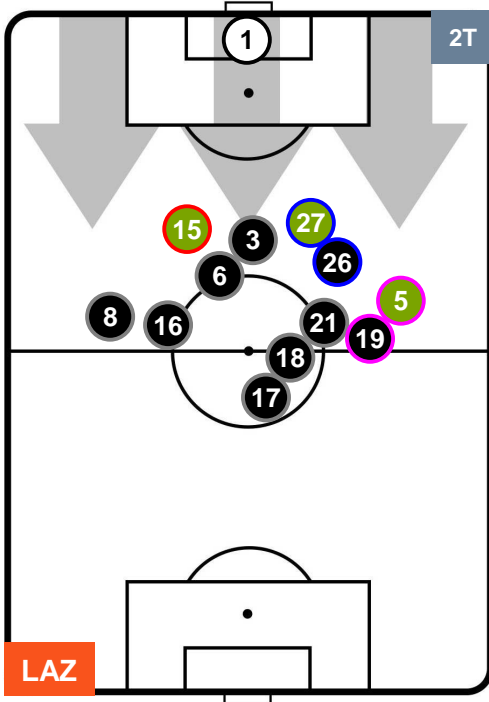

## POSIZIONI MEDIE

- Legenda:**
- 1ª Sostituzione    ● Giocatore Entrato    ● Giocatore Uscito
  - 2ª Sostituzione    ● Giocatore Entrato    ● Giocatore Uscito    ■ Giocatore Entrato in sostituzione di ●
  - 3ª Sostituzione    ● Giocatore Entrato    ● Giocatore Uscito    ■ Giocatore Entrato in sostituzione di ●

LAZIO

LAZ 4

1 MIL

MILAN

POSIZIONI MEDIE POSSESSO PALLA (proprio)

- Legenda:**
- 1ª Sostituzione ● Giocatore Entrato ● Giocatore Uscito
  - 2ª Sostituzione ● Giocatore Entrato ● Giocatore Uscito ■ Giocatore Entrato in sostituzione di ●
  - 3ª Sostituzione ● Giocatore Entrato ● Giocatore Uscito ■ Giocatore Entrato in sostituzione di ●

LAZIO

LAZ 4

1 MIL

MILAN

POSIZIONI MEDIE POSSESSO PALLA (avversario)

- Legenda:**
- 1ª Sostituzione ● Giocatore Entrato ● Giocatore Uscito
  - 2ª Sostituzione ● Giocatore Entrato ● Giocatore Uscito ■ Giocatore Entrato in sostituzione di ●
  - 3ª Sostituzione ● Giocatore Entrato ● Giocatore Uscito ■ Giocatore Entrato in sostituzione di ●