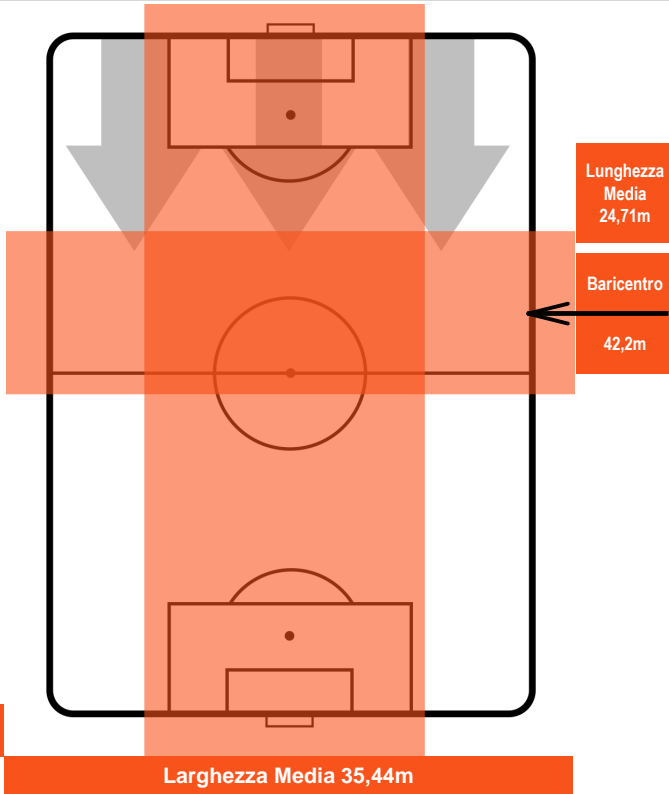

LAZIO

LAZ 4

1 MIL

MILAN

POSIZIONI MEDIE POSSESSO PALLA (avversario)

- Legenda:**
- 1ª Sostituzione ● Giocatore Entrato ● Giocatore Uscito
  - 2ª Sostituzione ● Giocatore Entrato ● Giocatore Uscito ■ Giocatore Entrato in sostituzione di ●
  - 3ª Sostituzione ● Giocatore Entrato ● Giocatore Uscito ■ Giocatore Entrato in sostituzione di ●

LAZIO

LAZ 4

1 MIL

MILAN

BARICENTRO

BILANCIAMENTO OFFENSIVO

LAZIO

LAZ 4

1 MIL

MILAN

ZONE DI TIRO

4	Gol	1
9	In porta	12
1	Fuori Porta	4

CROSS IN GIOCO

PALLE RECUPERATE

LAZIO

LAZ 4