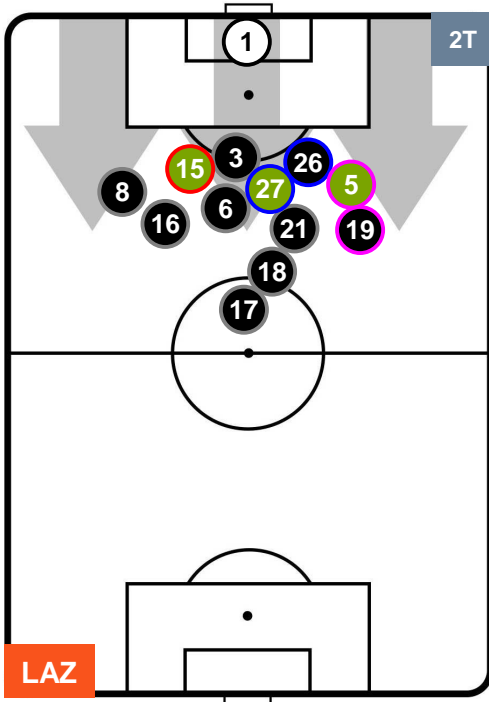

LAZIO

LAZ 4

1 MIL

MILAN

POSIZIONI MEDIE POSSESSO PALLA (avversario)

- Legenda:**
- 1ª Sostituzione ● Giocatore Entrato ● Giocatore Uscito
  - 2ª Sostituzione ● Giocatore Entrato ● Giocatore Uscito ■ Giocatore Entrato in sostituzione di ●
  - 3ª Sostituzione ● Giocatore Entrato ● Giocatore Uscito ■ Giocatore Entrato in sostituzione di ●