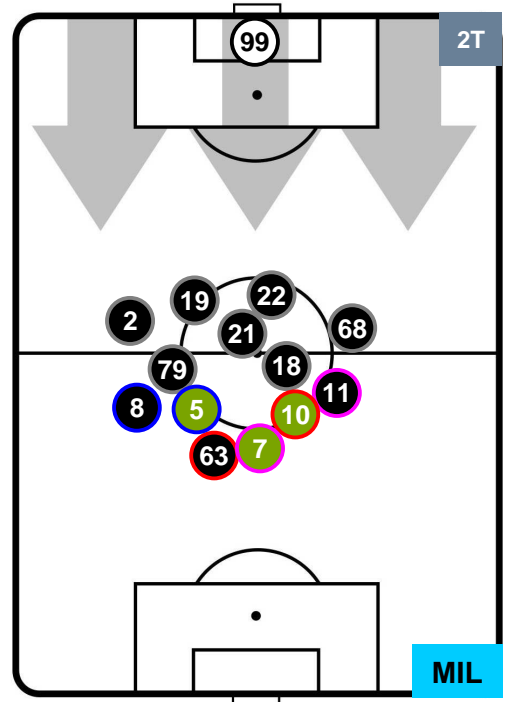

LAZIO

LAZ 4

1 MIL

MILAN

POSIZIONI MEDIE POSSESSO PALLA (proprio)

- Legenda:**
- 1ª Sostituzione ● Giocatore Entrato ● Giocatore Uscito
  - 2ª Sostituzione ● Giocatore Entrato ● Giocatore Uscito ■ Giocatore Entrato in sostituzione di ●
  - 3ª Sostituzione ● Giocatore Entrato ● Giocatore Uscito ■ Giocatore Entrato in sostituzione di ●

LAZIO

LAZ 4

1 MIL

MILAN

POSIZIONI MEDIE POSSESSO PALLA (avversario)

- Legenda:**
- 1ª Sostituzione ● Giocatore Entrato ● Giocatore Uscito
  - 2ª Sostituzione ● Giocatore Entrato ● Giocatore Uscito ■ Giocatore Entrato in sostituzione di ●
  - 3ª Sostituzione ● Giocatore Entrato ● Giocatore Uscito ■ Giocatore Entrato in sostituzione di ●