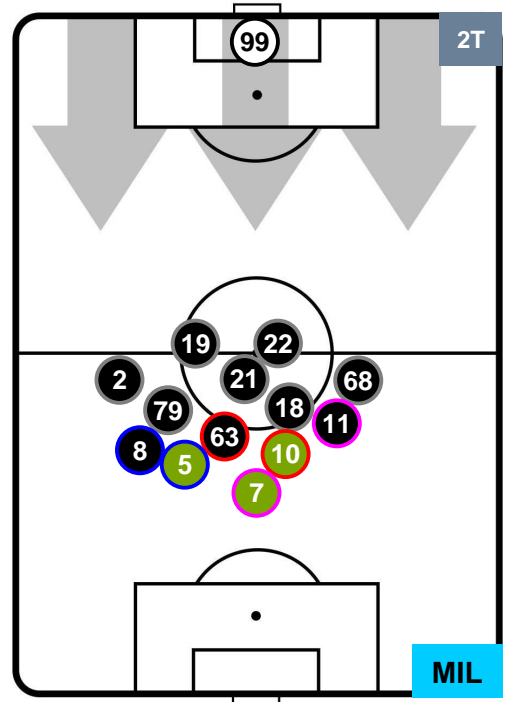

### HEATMAP

LAZIO

LAZ 4

1 MIL

MILAN

## POSIZIONI MEDIE

- Legenda:**
- 1ª Sostituzione    ● Giocatore Entrato    ● Giocatore Uscito
  - 2ª Sostituzione    ● Giocatore Entrato    ● Giocatore Uscito    ■ Giocatore Entrato in sostituzione di ●
  - 3ª Sostituzione    ● Giocatore Entrato    ● Giocatore Uscito    ■ Giocatore Entrato in sostituzione di ●