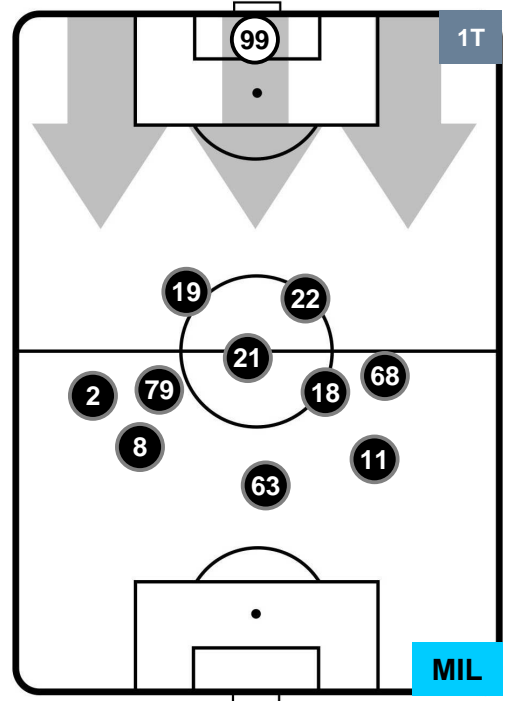

### HEATMAP

LAZIO

LAZ 4

1 MIL

MILAN

## POSIZIONI MEDIE

- Legenda:**
- 1ª Sostituzione    ● Giocatore Entrato    ● Giocatore Uscito
  - 2ª Sostituzione    ● Giocatore Entrato    ● Giocatore Uscito    ■ Giocatore Entrato in sostituzione di ●
  - 3ª Sostituzione    ● Giocatore Entrato    ● Giocatore Uscito    ■ Giocatore Entrato in sostituzione di ●

LAZIO

LAZ 4

1 MIL

MILAN

POSIZIONI MEDIE POSSESSO PALLA (proprio)

- Legenda:**
- 1ª Sostituzione ● Giocatore Entrato ● Giocatore Uscito
  - 2ª Sostituzione ● Giocatore Entrato ● Giocatore Uscito ■ Giocatore Entrato in sostituzione di ●
  - 3ª Sostituzione ● Giocatore Entrato ● Giocatore Uscito ■ Giocatore Entrato in sostituzione di ●

LAZIO

LAZ 4

1 MIL

MILAN

POSIZIONI MEDIE POSSESSO PALLA (avversario)

- Legenda:**
- 1ª Sostituzione ● Giocatore Entrato ● Giocatore Uscito
  - 2ª Sostituzione ● Giocatore Entrato ● Giocatore Uscito ■ Giocatore Entrato in sostituzione di ●
  - 3ª Sostituzione ● Giocatore Entrato ● Giocatore Uscito ■ Giocatore Entrato in sostituzione di ●