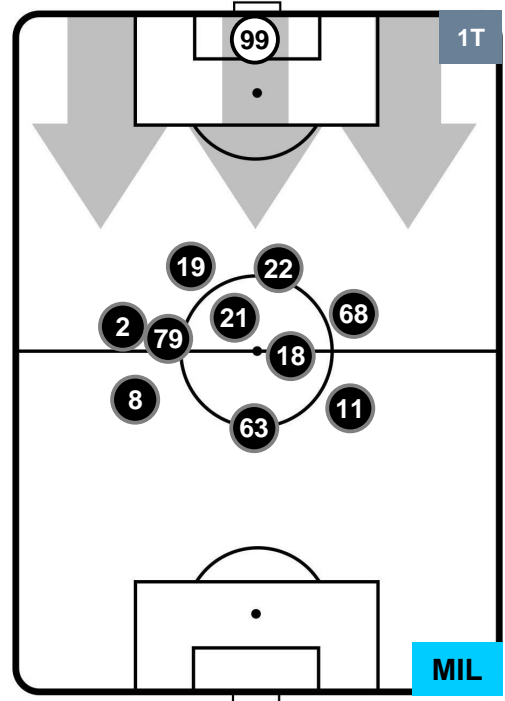

### HEATMAP

LAZIO

LAZ 4

1 MIL

MILAN

## POSIZIONI MEDIE

- Legenda:**
- 1ª Sostituzione    ● Giocatore Entrato    ● Giocatore Uscito
  - 2ª Sostituzione    ● Giocatore Entrato    ● Giocatore Uscito    ■ Giocatore Entrato in sostituzione di ●
  - 3ª Sostituzione    ● Giocatore Entrato    ● Giocatore Uscito    ■ Giocatore Entrato in sostituzione di ●