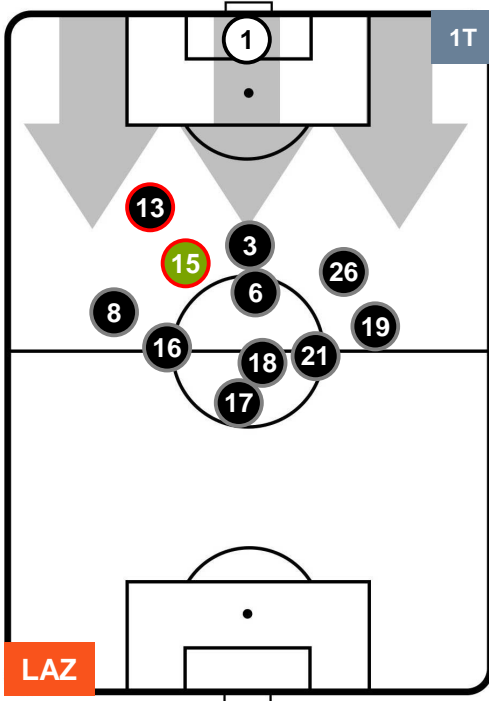

### HEATMAP

LAZIO

LAZ 4

1 MIL

MILAN

## POSIZIONI MEDIE

- Legenda:**
- 1ª Sostituzione    ● Giocatore Entrato    ● Giocatore Uscito
  - 2ª Sostituzione    ● Giocatore Entrato    ● Giocatore Uscito    ■ Giocatore Entrato in sostituzione di ●
  - 3ª Sostituzione    ● Giocatore Entrato    ● Giocatore Uscito    ■ Giocatore Entrato in sostituzione di ●