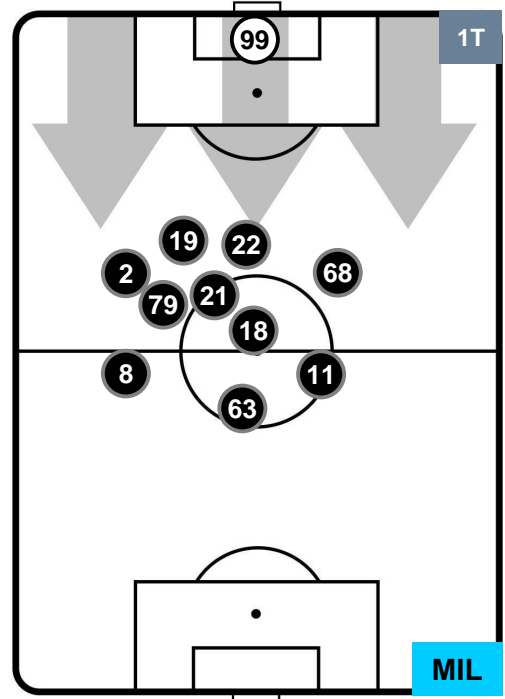

LAZIO

LAZ 4

1 MIL

MILAN

POSIZIONI MEDIE POSSESSO PALLA (proprio)

- Legenda:**
- 1ª Sostituzione ● Giocatore Entrato ● Giocatore Uscito
  - 2ª Sostituzione ● Giocatore Entrato ● Giocatore Uscito ■ Giocatore Entrato in sostituzione di ●
  - 3ª Sostituzione ● Giocatore Entrato ● Giocatore Uscito ■ Giocatore Entrato in sostituzione di ●

LAZIO

LAZ 4

1 MIL

MILAN

POSIZIONI MEDIE POSSESSO PALLA (avversario)

- Legenda:**
- 1ª Sostituzione ● Giocatore Entrato ● Giocatore Uscito
  - 2ª Sostituzione ● Giocatore Entrato ● Giocatore Uscito ■ Giocatore Entrato in sostituzione di ●
  - 3ª Sostituzione ● Giocatore Entrato ● Giocatore Uscito ■ Giocatore Entrato in sostituzione di ●