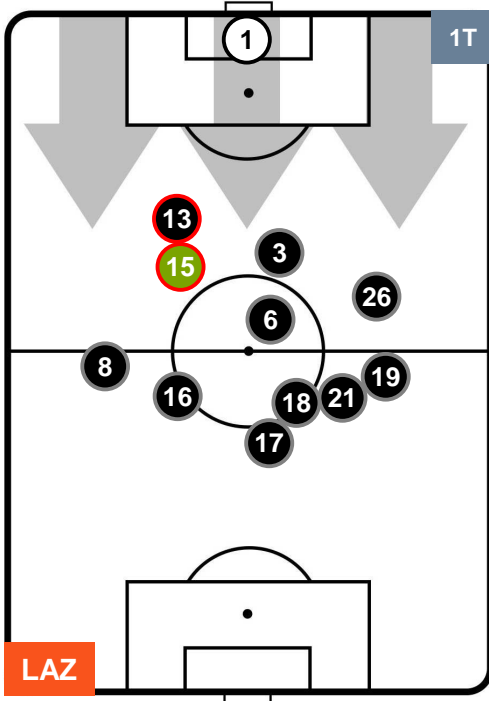

## POSIZIONI MEDIE

- Legenda:**
- 1ª Sostituzione    ● Giocatore Entrato    ● Giocatore Uscito
  - 2ª Sostituzione    ● Giocatore Entrato    ● Giocatore Uscito    ■ Giocatore Entrato in sostituzione di ●
  - 3ª Sostituzione    ● Giocatore Entrato    ● Giocatore Uscito    ■ Giocatore Entrato in sostituzione di ●

LAZIO

LAZ 4

1 MIL

MILAN

POSIZIONI MEDIE POSSESSO PALLA (proprio)

- Legenda:**
- 1ª Sostituzione ● Giocatore Entrato ● Giocatore Uscito
  - 2ª Sostituzione ● Giocatore Entrato ● Giocatore Uscito ■ Giocatore Entrato in sostituzione di ●
  - 3ª Sostituzione ● Giocatore Entrato ● Giocatore Uscito ■ Giocatore Entrato in sostituzione di ●

LAZIO

LAZ 4

1 MIL

MILAN

POSIZIONI MEDIE POSSESSO PALLA (avversario)

- Legenda:**
- 1ª Sostituzione ● Giocatore Entrato ● Giocatore Uscito
  - 2ª Sostituzione ● Giocatore Entrato ● Giocatore Uscito ■ Giocatore Entrato in sostituzione di ●
  - 3ª Sostituzione ● Giocatore Entrato ● Giocatore Uscito ■ Giocatore Entrato in sostituzione di ●