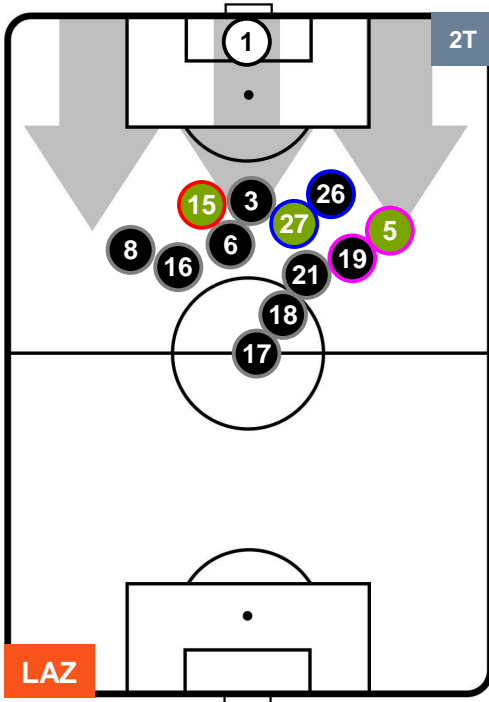

### HEATMAP

LAZIO

LAZ 4

1 MIL

MILAN

## POSIZIONI MEDIE

- Legenda:**
- 1ª Sostituzione    ● Giocatore Entrato    ● Giocatore Uscito
  - 2ª Sostituzione    ● Giocatore Entrato    ● Giocatore Uscito    ■ Giocatore Entrato in sostituzione di ●
  - 3ª Sostituzione    ● Giocatore Entrato    ● Giocatore Uscito    ■ Giocatore Entrato in sostituzione di ●