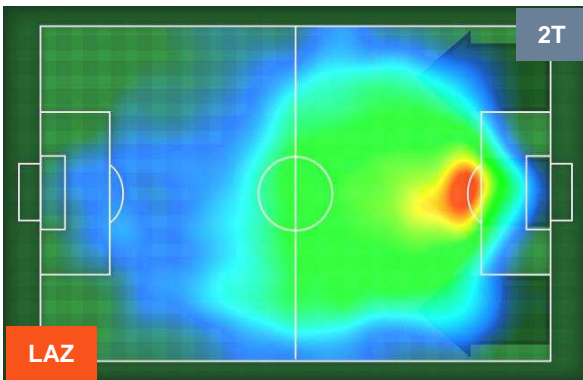

### HEATMAP

LAZIO

LAZ 4

1 MIL

MILAN