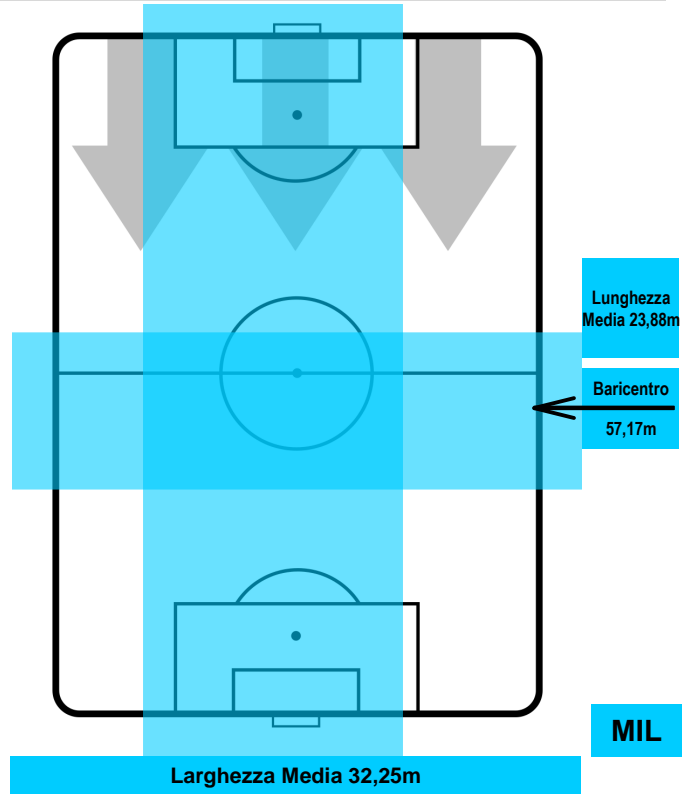

LAZIO

LAZ 4

1 MIL

MILAN

POSIZIONI MEDIE POSSESSO PALLA (avversario)

- Legenda:**
- 1ª Sostituzione ● Giocatore Entrato ● Giocatore Uscito
  - 2ª Sostituzione ● Giocatore Entrato ● Giocatore Uscito ■ Giocatore Entrato in sostituzione di ●
  - 3ª Sostituzione ● Giocatore Entrato ● Giocatore Uscito ■ Giocatore Entrato in sostituzione di ●

LAZIO

LAZ 4

1 MIL

MILAN

BARICENTRO

BILANCIAMENTO OFFENSIVO

LAZIO

LAZ 4

1 MIL

MILAN

ZONE DI TIRO

4	Gol	1
9	In porta	12
1	Fuori Porta	4

CROSS IN GIOCO

PALLE RECUPERATE

LAZIO

LAZ 4

## MVP (Most Valuable Player)

<b>CIRO IMMOBILE</b>	<b>17</b>
<b>LAZIO</b>	<b>LAZ</b>

Ruolo:	Attaccante
Altezza:	1,84m
Peso:	80 Kg
Data Nascita:	20/02/1990
Nazionalità:	ITA

Jog 28% - Run 62% - Sprint 10%	Km 11.148
3.161	6.927
1.06	