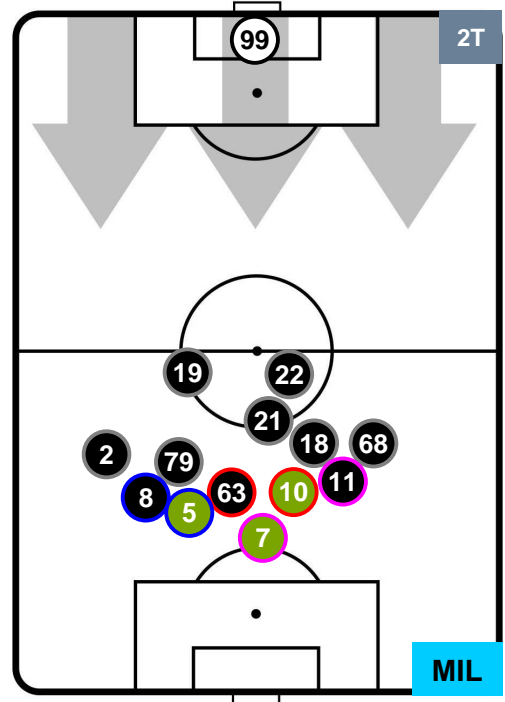

## POSIZIONI MEDIE

- Legenda:**
- 1ª Sostituzione    ● Giocatore Entrato    ● Giocatore Uscito
  - 2ª Sostituzione    ● Giocatore Entrato    ● Giocatore Uscito    ■ Giocatore Entrato in sostituzione di ●
  - 3ª Sostituzione    ● Giocatore Entrato    ● Giocatore Uscito    ■ Giocatore Entrato in sostituzione di ●

LAZIO

LAZ 4

1 MIL

MILAN

POSIZIONI MEDIE POSSESSO PALLA (proprio)

- Legenda:**
- 1ª Sostituzione ● Giocatore Entrato ● Giocatore Uscito
  - 2ª Sostituzione ● Giocatore Entrato ● Giocatore Uscito ■ Giocatore Entrato in sostituzione di ●
  - 3ª Sostituzione ● Giocatore Entrato ● Giocatore Uscito ■ Giocatore Entrato in sostituzione di ●

LAZIO

LAZ 4

1 MIL

MILAN

POSIZIONI MEDIE POSSESSO PALLA (avversario)

- Legenda:**
- 1ª Sostituzione ● Giocatore Entrato ● Giocatore Uscito
  - 2ª Sostituzione ● Giocatore Entrato ● Giocatore Uscito ■ Giocatore Entrato in sostituzione di ●
  - 3ª Sostituzione ● Giocatore Entrato ● Giocatore Uscito ■ Giocatore Entrato in sostituzione di ●