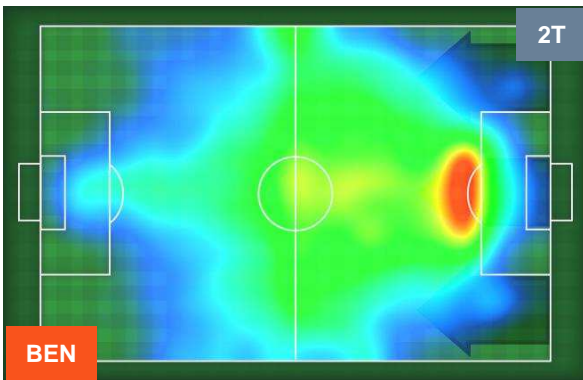

BENEVENTO

BEN 2

4 JUV

JUVENTUS

RANKING GIOCATORI (Performance Chilometriche-Velocistiche)

Jog - Run - Sprint (km)

Rank	Player	totale km	
1	GUILHERME	12.375	
	2.749	8.747	0.879
2	NICOLAS VIOLA	12.072	
	2.669	8.905	0.498
3	BERAT DJIMSITI	11.452	
	2.686	8.155	0.611
4	FILIP DJURICIC	11.447	
	3.066	7.421	0.96
5	ALIN-DORINEL TOSCA	10.882	
	2.817	7.477	0.588

Velocità media in Run (km/h)

Rank	Player	Team	Velocità (km/h)
1	L. DEL PINTO	BEN	9.2
2	D. CATALDI	BEN	7.7
3	N. VIOLA	BEN	7.7
4	GUILHERME	BEN	7.6
5	P. IEMMELLO	BEN	7.3

Velocità in Sprint (km/h)

Rank	Player	Team	Velocità (km/h)
1	A. TOSCA	BEN	32.76
2	L. VENUTI	BEN	32.14
3	F. DJURICIC	BEN	31.8
4	C. DIABATE'	BEN	31.47

Jog - Run - Sprint (km)

Rank	Player	totale km	
1	MIRALEM PJANIC	12.18	
	2.494	9.029	0.657
2	BLAISE MATUIDI	11.789	
	2.752	7.812	1.225
3	ALEX SANDRO	10.967	
	2.87	7.484	0.613
4	STEPHAN LICHTSTEINER	10.931	
	3.156	6.749	1.026
5	PAULO DYBALA	10.863	
	3.148	7.034	0.681

Velocità media in Run (km/h)

Rank	Player	Team	Velocità (km/h)
1	S. KHEDIRA	JUV	8.1
2	M. PJANIC	JUV	7.7
3	C. MARCHISIO	JUV	7.3
4	B. MATUIDI	JUV	7.2
5	S. LICHTSTEINER	JUV	6.9

Velocità in Sprint (km/h)

Rank	Player	Team	Velocità (km/h)
1	DOUGLAS COSTA	JUV	33.57
2	J. CUADRADO	JUV	31.64
3	S. LICHTSTEINER	JUV	31.56
4	B. MATUIDI	JUV	30.87

PERFORMANCE DI SQUADRA (Chilometriche-Velocistiche)

Distanza percorsa (Km) 114.725

Velocità Media (Km/h) 6.7

Jog-Run-Sprint (km 114.725)

28.609	78.307	7.809

Distanza percorsa (Km) 110.834

Velocità Media (Km/h) 6.5

Jog-Run-Sprint (km 110.834)

29.806	73.34	7.688

BENEVENTO **BEN 2**   **4** **JUV** JUVENTUS

HEATMAP