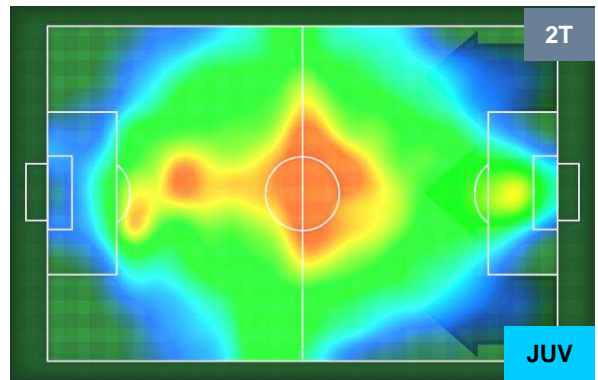

BENEVENTO

BEN 2

4 JUV

JUVENTUS

RANKING GIOCATORI (Performance Chilometriche-Velocistiche)

Jog - Run - Sprint (km)

Rank	Player	totale km	
1	GUILHERME	12.375	
	2.749	8.747	0.879
2	NICOLAS VIOLA	12.072	
	2.669	8.905	0.498
3	BERAT DJIMSITI	11.452	
	2.686	8.155	0.611
4	FILIP DJURICIC	11.447	
	3.066	7.421	0.96
5	ALIN-DORINEL TOSCA	10.882	
	2.817	7.477	0.588

Velocità media in Run (km/h)

Rank	Player	Team	Velocità (km/h)
1	L. DEL PINTO	BEN	9.2
2	D. CATALDI	BEN	7.7
3	N. VIOLA	BEN	7.7
4	GUILHERME	BEN	7.6
5	P. IEMMELLO	BEN	7.3

Velocità in Sprint (km/h)

Rank	Player	Team	Velocità (km/h)
1	A. TOSCA	BEN	32.76
2	L. VENUTI	BEN	32.14
3	F. DJURICIC	BEN	31.8
4	C. DIABATE'	BEN	31.47

Jog - Run - Sprint (km)

Rank	Player	totale km	
1	MIRALEM PJANIC	12.18	
	2.494	9.029	0.657
2	BLAISE MATUIDI	11.789	
	2.752	7.812	1.225
3	ALEX SANDRO	10.967	
	2.87	7.484	0.613
4	STEPHAN LICHTSTEINER	10.931	
	3.156	6.749	1.026
5	PAULO DYBALA	10.863	
	3.148	7.034	0.681

Velocità media in Run (km/h)

Rank	Player	Team	Velocità (km/h)
1	S. KHEDIRA	JUV	8.1
2	M. PJANIC	JUV	7.7
3	C. MARCHISIO	JUV	7.3
4	B. MATUIDI	JUV	7.2
5	S. LICHTSTEINER	JUV	6.9

Velocità in Sprint (km/h)

Rank	Player	Team	Velocità (km/h)
1	DOUGLAS COSTA	JUV	33.57
2	J. CUADRADO	JUV	31.64
3	S. LICHTSTEINER	JUV	31.56
4	B. MATUIDI	JUV	30.87

PERFORMANCE DI SQUADRA (Chilometriche-Velocistiche)

Distanza percorsa (Km) 114.725

Velocità Media (Km/h) 6.7

Jog-Run-Sprint (km 114.725)

28.609	78.307	7.809

Distanza percorsa (Km) 110.834

Velocità Media (Km/h) 6.5

Jog-Run-Sprint (km 110.834)

29.806	73.34	7.688

BENEVENTO **BEN 2**   **4** **JUV** JUVENTUS

HEATMAP