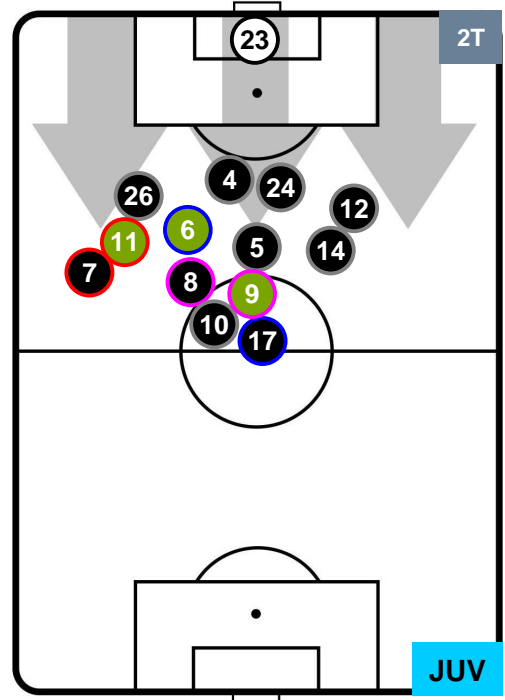

## POSIZIONI MEDIE POSSESSO PALLA (proprio)

- Legenda:**
- 1ª Sostituzione ● Giocatore Entrato ● Giocatore Uscito
  - 2ª Sostituzione ● Giocatore Entrato ● Giocatore Uscito ■ Giocatore Entrato in sostituzione di ●
  - 3ª Sostituzione ● Giocatore Entrato ● Giocatore Uscito ■ Giocatore Entrato in sostituzione di ●

BENEVENTO

BEN 2

4 JUV

JUVENTUS

## POSIZIONI MEDIE POSSESSO PALLA (avversario)

- Legenda:**
- 1ª Sostituzione    ● Giocatore Entrato    ● Giocatore Uscito
  - 2ª Sostituzione    ● Giocatore Entrato    ● Giocatore Uscito    ■ Giocatore Entrato in sostituzione di ●
  - 3ª Sostituzione    ● Giocatore Entrato    ● Giocatore Uscito    ■ Giocatore Entrato in sostituzione di ●