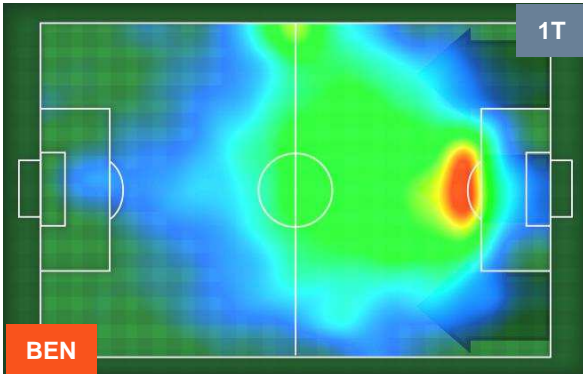

BENEVENTO

BEN 2

4 JUV

JUVENTUS

RANKING GIOCATORI (Performance Chilometriche-Velocistiche)

Jog - Run - Sprint (km)

Rank	Player	totale km	
1	GUILHERME	12.375	
	2.749	8.747	0.879
2	NICOLAS VIOLA	12.072	
	2.669	8.905	0.498
3	BERAT DJIMSITI	11.452	
	2.686	8.155	0.611
4	FILIP DJURICIC	11.447	
	3.066	7.421	0.96
5	ALIN-DORINEL TOSCA	10.882	
	2.817	7.477	0.588

Velocità media in Run (km/h)

Rank	Player	Team	Velocità (km/h)
1	L. DEL PINTO	BEN	9.2
2	D. CATALDI	BEN	7.7
3	N. VIOLA	BEN	7.7
4	GUILHERME	BEN	7.6
5	P. IEMMELLO	BEN	7.3

Velocità in Sprint (km/h)

Rank	Player	Team	Velocità (km/h)
1	A. TOSCA	BEN	32.76
2	L. VENUTI	BEN	32.14
3	F. DJURICIC	BEN	31.8
4	C. DIABATE'	BEN	31.47

Jog - Run - Sprint (km)

Rank	Player	totale km	
1	MIRALEM PJANIC	12.18	
	2.494	9.029	0.657
2	BLAISE MATUIDI	11.789	
	2.752	7.812	1.225
3	ALEX SANDRO	10.967	
	2.87	7.484	0.613
4	STEPHAN LICHTSTEINER	10.931	
	3.156	6.749	1.026
5	PAULO DYBALA	10.863	
	3.148	7.034	0.681

Velocità media in Run (km/h)

Rank	Player	Team	Velocità (km/h)
1	S. KHEDIRA	JUV	8.1
2	M. PJANIC	JUV	7.7
3	C. MARCHISIO	JUV	7.3
4	B. MATUIDI	JUV	7.2
5	S. LICHTSTEINER	JUV	6.9

Velocità in Sprint (km/h)

Rank	Player	Team	Velocità (km/h)
1	DOUGLAS COSTA	JUV	33.57
2	J. CUADRADO	JUV	31.64
3	S. LICHTSTEINER	JUV	31.56
4	B. MATUIDI	JUV	30.87

PERFORMANCE DI SQUADRA (Chilometriche-Velocistiche)

Distanza percorsa (Km) 114.725

Velocità Media (Km/h) 6.7

Jog-Run-Sprint (km 114.725)

28.609	78.307	7.809

Distanza percorsa (Km) 110.834

Velocità Media (Km/h) 6.5

Jog-Run-Sprint (km 110.834)

29.806	73.34	7.688

BENEVENTO **BEN 2**   **4** **JUV** JUVENTUS

HEATMAP