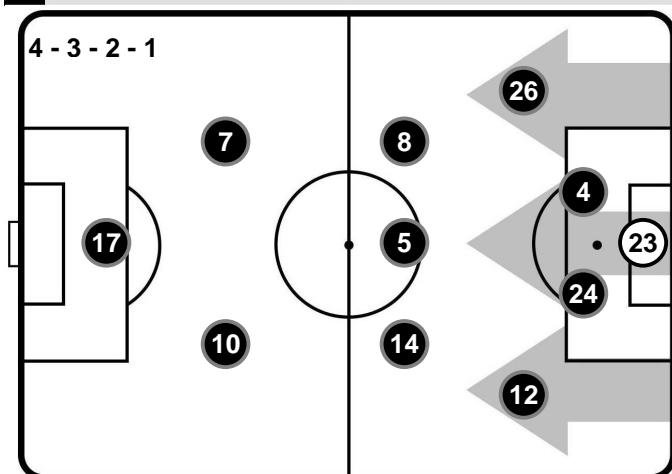

### JUVENTUS

23	WOJCIECH SZCZESNY (P)
26	STEPHAN LICHTSTEINER
4	MEDHI BENATIA
24	DANIELE RUGANI
12	ALEX SANDRO
8	CLAUDIO MARCHISIO
5	MIRALEM PJANIC
14	BLAISE MATUIDI
7	JUAN CUADRADO
10	PAULO DYBALA
17	MARIO MANDZUKIC