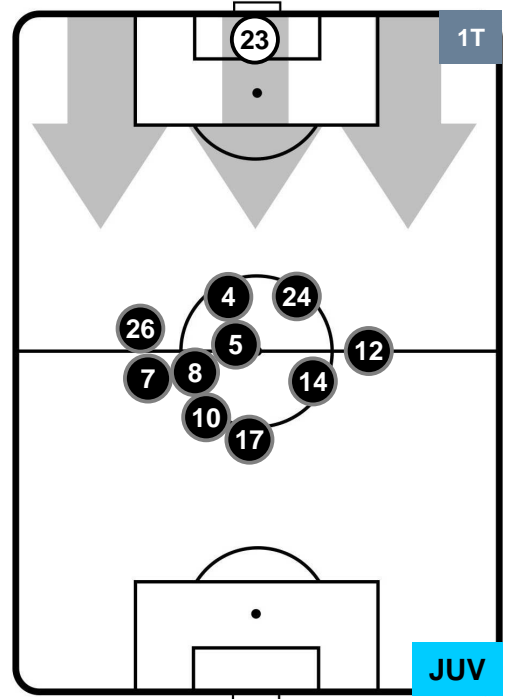

BENEVENTO **BEN 2** **4** **JUV** **JUVENTUS**

POSIZIONI MEDIE

1. **Legenda:**
2. 1ª Sostituzione ● Giocatore Entrato ● Giocatore Uscito
   - 2ª Sostituzione ● Giocatore Entrato ● Giocatore Uscito ■ Giocatore Entrato in sostituzione di ●
   - 3ª Sostituzione ● Giocatore Entrato ● Giocatore Uscito ■ Giocatore Entrato in sostituzione di ●