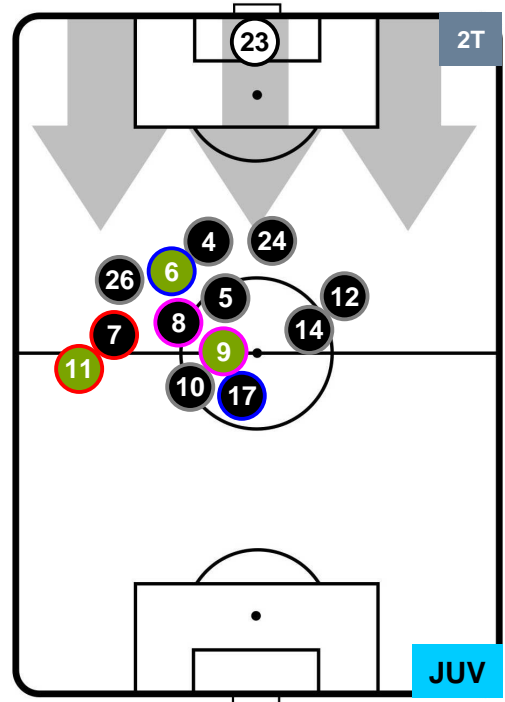

BENEVENTO **BEN 2** **4** **JUV** **JUVENTUS**

POSIZIONI MEDIE

1. **Legenda:**
2. 1ª Sostituzione ● Giocatore Entrato ● Giocatore Uscito
   - 2ª Sostituzione ● Giocatore Entrato ● Giocatore Uscito ■ Giocatore Entrato in sostituzione di ●
   - 3ª Sostituzione ● Giocatore Entrato ● Giocatore Uscito ■ Giocatore Entrato in sostituzione di ●