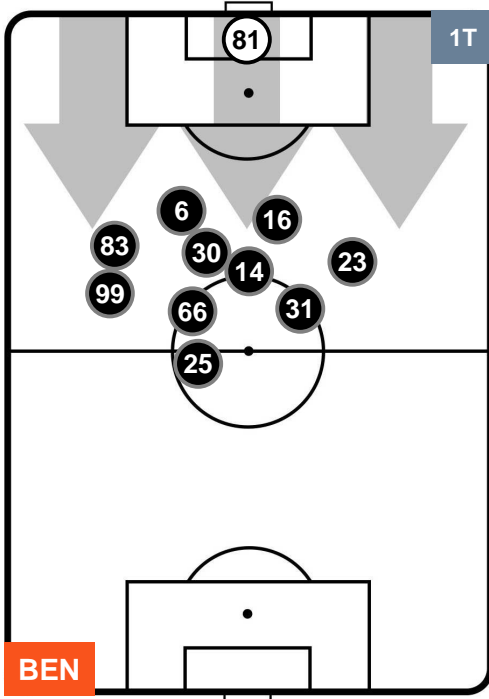

BENEVENTO **BEN 2** **4** **JUV** **JUVENTUS**

POSIZIONI MEDIE

1. **Legenda:**
2. 1ª Sostituzione ● Giocatore Entrato ● Giocatore Uscito
   - 2ª Sostituzione ● Giocatore Entrato ● Giocatore Uscito ■ Giocatore Entrato in sostituzione di ●
   - 3ª Sostituzione ● Giocatore Entrato ● Giocatore Uscito ■ Giocatore Entrato in sostituzione di ●