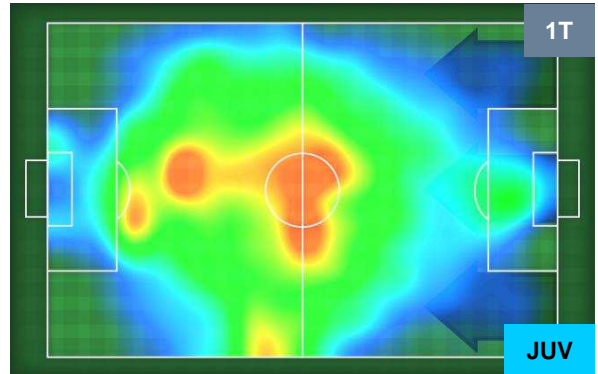

BENEVENTO

BEN 2

4 JUV

JUVENTUS

RANKING GIOCATORI (Performance Chilometriche-Velocistiche)

Jog - Run - Sprint (km)

Rank	Player	totale km	
1	GUILHERME	12.375	
	2.749	8.747	0.879
2	NICOLAS VIOLA	12.072	
	2.669	8.905	0.498
3	BERAT DJIMSITI	11.452	
	2.686	8.155	0.611
4	FILIP DJURICIC	11.447	
	3.066	7.421	0.96
5	ALIN-DORINEL TOSCA	10.882	
	2.817	7.477	0.588

Velocità media in Run (km/h)

Rank	Player	Team	Velocità (km/h)
1	L. DEL PINTO	BEN	9.2
2	D. CATALDI	BEN	7.7
3	N. VIOLA	BEN	7.7
4	GUILHERME	BEN	7.6
5	P. IEMMELLO	BEN	7.3

Velocità in Sprint (km/h)

Rank	Player	Team	Velocità (km/h)
1	A. TOSCA	BEN	32.76
2	L. VENUTI	BEN	32.14
3	F. DJURICIC	BEN	31.8
4	C. DIABATE'	BEN	31.47

Jog - Run - Sprint (km)

Rank	Player	totale km	
1	MIRALEM PJANIC	12.18	
	2.494	9.029	0.657
2	BLAISE MATUIDI	11.789	
	2.752	7.812	1.225
3	ALEX SANDRO	10.967	
	2.87	7.484	0.613
4	STEPHAN LICHTSTEINER	10.931	
	3.156	6.749	1.026
5	PAULO DYBALA	10.863	
	3.148	7.034	0.681

Velocità media in Run (km/h)

Rank	Player	Team	Velocità (km/h)
1	S. KHEDIRA	JUV	8.1
2	M. PJANIC	JUV	7.7
3	C. MARCHISIO	JUV	7.3
4	B. MATUIDI	JUV	7.2
5	S. LICHTSTEINER	JUV	6.9

Velocità in Sprint (km/h)

Rank	Player	Team	Velocità (km/h)
1	DOUGLAS COSTA	JUV	33.57
2	J. CUADRADO	JUV	31.64
3	S. LICHTSTEINER	JUV	31.56
4	B. MATUIDI	JUV	30.87

PERFORMANCE DI SQUADRA (Chilometriche-Velocistiche)

Distanza percorsa (Km) 114.725

Velocità Media (Km/h) 6.7

Jog-Run-Sprint (km 114.725)

28.609	78.307	7.809

Distanza percorsa (Km) 110.834

Velocità Media (Km/h) 6.5

Jog-Run-Sprint (km 110.834)

29.806	73.34	7.688

BENEVENTO **BEN 2**   **4** **JUV** JUVENTUS

HEATMAP