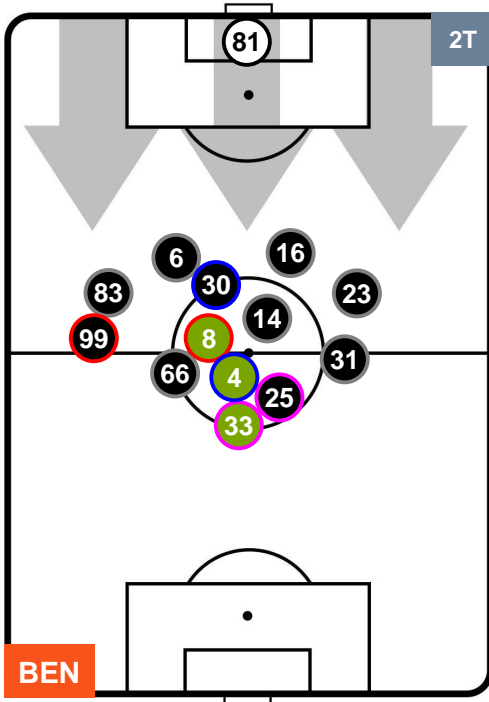

BENEVENTO **BEN 2** **4** **JUV** **JUVENTUS**

POSIZIONI MEDIE

1. **Legenda:**
2. 1ª Sostituzione ● Giocatore Entrato ● Giocatore Uscito
   - 2ª Sostituzione ● Giocatore Entrato ● Giocatore Uscito ■ Giocatore Entrato in sostituzione di ●
   - 3ª Sostituzione ● Giocatore Entrato ● Giocatore Uscito ■ Giocatore Entrato in sostituzione di ●