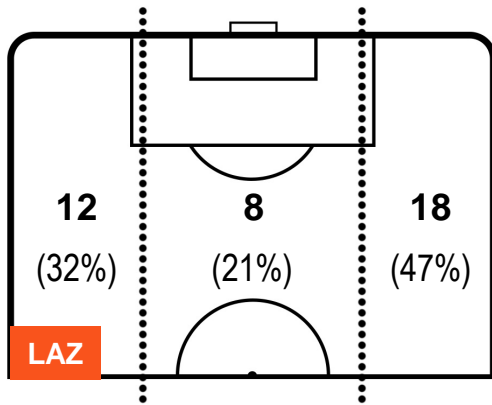

LAZIO LAZ 0 0 ROM ROMA

POSIZIONI MEDIE POSSESSO PALLA (avversario)

- Legenda:**
- 1ª Sostituzione Giocatore Entrato Giocatore Uscito
 - 2ª Sostituzione Giocatore Entrato Giocatore Uscito Giocatore Entrato in sostituzione di
 - 3ª Sostituzione Giocatore Entrato Giocatore Uscito Giocatore Entrato in sostituzione di

LAZIO LAZ 0 0 ROM ROMA

BARICENTRO

BILANCIAMENTO OFFENSIVO

LAZIO

LAZ 0

0 ROM

ROMA

ZONE DI TIRO

0	Gol	0
1	In porta	3
6	Fuori Porta	6

CROSS IN GIOCO

PALLE RECUPERATE

LAZIO **LAZ 0** **0** **ROM** ROMA

MVP (Most Valuable Player)

FELIPE ANDERSON		10
LAZIO		LAZ
Ruolo:	Centrocampista	
Altezza:	1,75m	
Peso:	69 Kg	
Data Nascita:	15/04/1993	
Nazionalità:	BRA	
Jog 29% - Run 58% - Sprint 13% Km 6.811		
1.984	3.944	0.883
Statistiche		
Azioni attacco	8	
Palle recuperate	3	
Falli subiti	1	
Minuti giocati	59'	