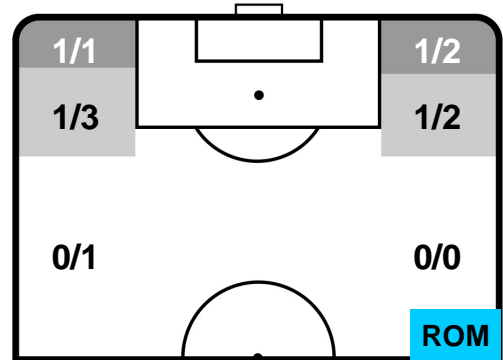

LAZIO LAZ 0 0 ROM ROMA

BARICENTRO

BILANCIAMENTO OFFENSIVO

LAZIO

LAZ 0

0 ROM

ROMA

ZONE DI TIRO

0	Gol	0
1	In porta	3
6	Fuori Porta	6

CROSS IN GIOCO

PALLE RECUPERATE

LAZIO **LAZ 0** **0** **ROM** ROMA

MVP (Most Valuable Player)

FELIPE ANDERSON		10
LAZIO		LAZ
Ruolo:	Centrocampista	
Altezza:	1,75m	
Peso:	69 Kg	
Data Nascita:	15/04/1993	
Nazionalità:	BRA	
Jog 29% - Run 58% - Sprint 13% Km 6.811		
1.984	3.944	0.883
Statistiche		
Azioni attacco	8	
Palle recuperate	3	
Falli subiti	1	
Minuti giocati	59'	