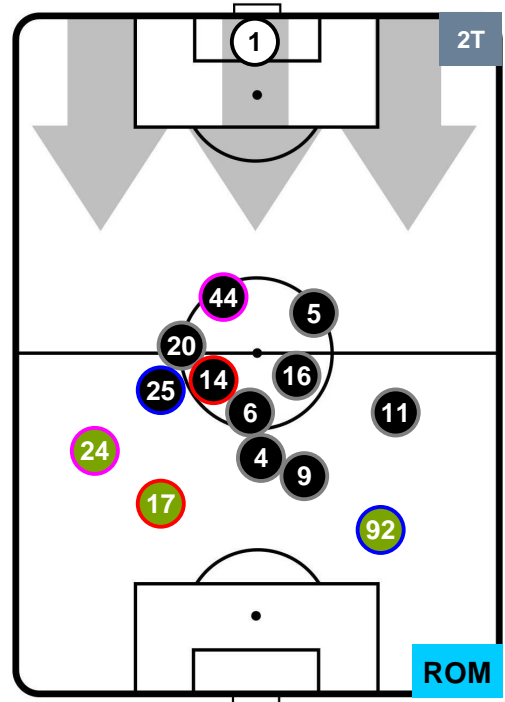

Velocità Media (Km/h) 6.6

Jog-Run-Sprint (km 104.141)

29.241	66.214	8.686
--------	--------	-------

LAZIO LAZ 0 0 ROM ROMA

HEATMAP

LAZIO
LAZ **0**
0 **ROM**
ROMA

POSIZIONI MEDIE

- Legenda:**
- 1ª Sostituzione ● Giocatore Entrato ● Giocatore Uscito
 - 2ª Sostituzione ● Giocatore Entrato ● Giocatore Uscito ■ Giocatore Entrato in sostituzione di ●
 - 3ª Sostituzione ● Giocatore Entrato ● Giocatore Uscito ■ Giocatore Entrato in sostituzione di ●

LAZIO LAZ 0 0 ROM ROMA

POSIZIONI MEDIE POSSESSO PALLA (proprio)

Legenda:

- 1ª Sostituzione Giocatore Entrato Giocatore Uscito
- 2ª Sostituzione Giocatore Entrato Giocatore Uscito Giocatore Entrato in sostituzione di
- 3ª Sostituzione Giocatore Entrato Giocatore Uscito Giocatore Entrato in sostituzione di