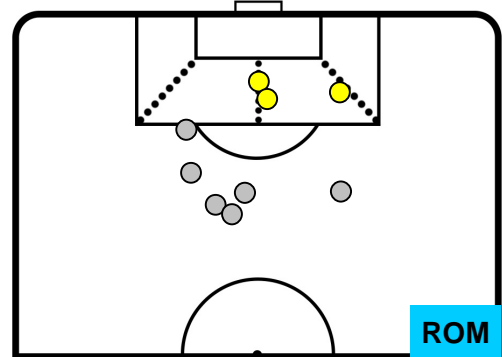

LAZIO LAZ 0 0 ROM ROMA

BARICENTRO

BILANCIAMENTO OFFENSIVO

LAZIO

LAZ 0

0 ROM

ROMA

ZONE DI TIRO

0	Gol	0
1	In porta	3
6	Fuori Porta	6

CROSS IN GIOCO

PALLE RECUPERATE

LAZIO **LAZ 0** **0** **ROM** ROMA

MVP (Most Valuable Player)

FELIPE ANDERSON		10
LAZIO		LAZ
Ruolo:	Centrocampista	
Altezza:	1,75m	
Peso:	69 Kg	
Data Nascita:	15/04/1993	
Nazionalità:	BRA	
Jog 29% - Run 58% - Sprint 13% Km 6.811		
1.984	3.944	0.883
Statistiche		
Azioni attacco	8	
Palle recuperate	3	
Falli subiti	1	
Minuti giocati	59'	