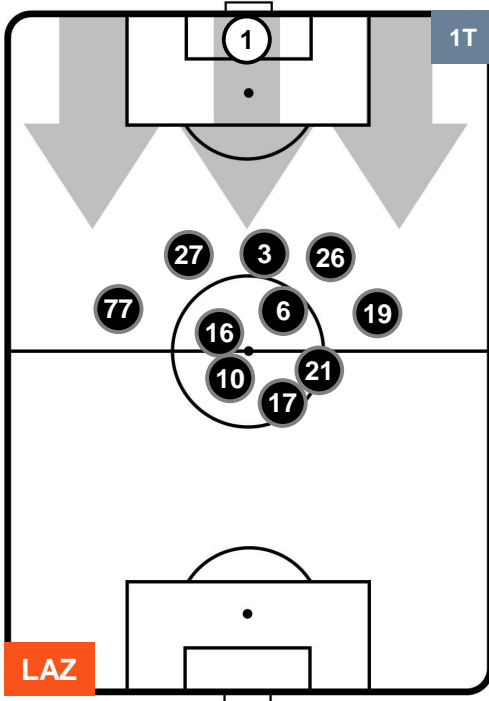

Velocità Media (Km/h) 6.6

Jog-Run-Sprint (km 104.141)

29.241	66.214	8.686
--------	--------	-------

LAZIO LAZ 0 0 ROM ROMA

HEATMAP

LAZIO
LAZ **0**
0 **ROM**
ROMA

POSIZIONI MEDIE

- Legenda:**
- 1ª Sostituzione ● Giocatore Entrato ● Giocatore Uscito
 - 2ª Sostituzione ● Giocatore Entrato ● Giocatore Uscito ■ Giocatore Entrato in sostituzione di ●
 - 3ª Sostituzione ● Giocatore Entrato ● Giocatore Uscito ■ Giocatore Entrato in sostituzione di ●

LAZIO LAZ 0 0 ROM ROMA

POSIZIONI MEDIE POSSESSO PALLA (proprio)

Legenda:

- 1ª Sostituzione Giocatore Entrato Giocatore Uscito
- 2ª Sostituzione Giocatore Entrato Giocatore Uscito Giocatore Entrato in sostituzione di
- 3ª Sostituzione Giocatore Entrato Giocatore Uscito Giocatore Entrato in sostituzione di