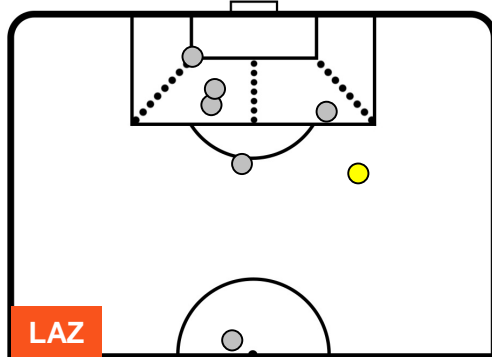

LAZIO LAZ 0 0 ROM ROMA

BARICENTRO

BILANCIAMENTO OFFENSIVO

LAZIO

LAZ 0

0 ROM

ROMA

ZONE DI TIRO

0	Gol	0
1	In porta	3
6	Fuori Porta	6

CROSS IN GIOCO

PALLE RECUPERATE

LAZIO **LAZ 0** **0** **ROM** ROMA

MVP (Most Valuable Player)

FELIPE ANDERSON		10
LAZIO		LAZ
Ruolo:	Centrocampista	
Altezza:	1,75m	
Peso:	69 Kg	
Data Nascita:	15/04/1993	
Nazionalità:	BRA	
Jog 29% - Run 58% - Sprint 13% Km 6.811		
1.984	3.944	0.883
Statistiche		
Azioni attacco	8	
Palle recuperate	3	
Falli subiti	1	
Minuti giocati	59'	