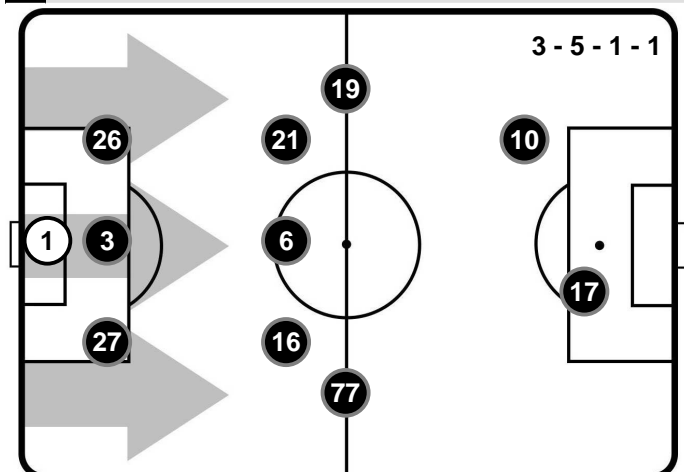

LAZIO

LAZ 0

0 ROM

ROMA

FORMAZIONI

LAZIO

- 1 THOMAS STRAKOSHA (P)
- 27 LUIZ FELIPE
- 3 STEFAN DE VRIJ
- 26 STEFAN RADU
- 77 ADAM MARUSIC
- 16 MARCO PAROLO
- 6 LUCAS LEIVA
- 21 SERGEJ MILINKOVIC-SAVIC
- 19 SENAD LULIC
- 10 FELIPE ANDERSON
- 17 CIRO IMMOBILE