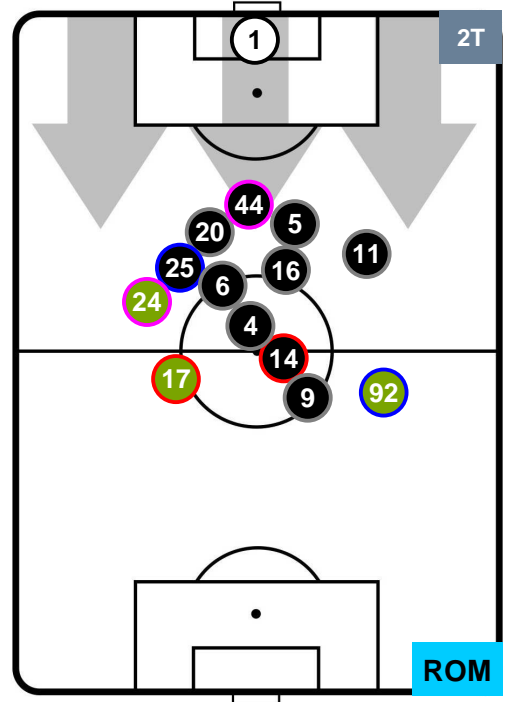

LAZIO LAZ 0 0 ROM ROMA

POSIZIONI MEDIE POSSESSO PALLA (proprio)

Legenda:

- 1ª Sostituzione Giocatore Entrato Giocatore Uscito
- 2ª Sostituzione Giocatore Entrato Giocatore Uscito Giocatore Entrato in sostituzione di
- 3ª Sostituzione Giocatore Entrato Giocatore Uscito Giocatore Entrato in sostituzione di

LAZIO LAZ 0 0 ROM ROMA

POSIZIONI MEDIE POSSESSO PALLA (avversario)

- Legenda:**
- 1ª Sostituzione Giocatore Entrato Giocatore Uscito
 - 2ª Sostituzione Giocatore Entrato Giocatore Uscito Giocatore Entrato in sostituzione di
 - 3ª Sostituzione Giocatore Entrato Giocatore Uscito Giocatore Entrato in sostituzione di