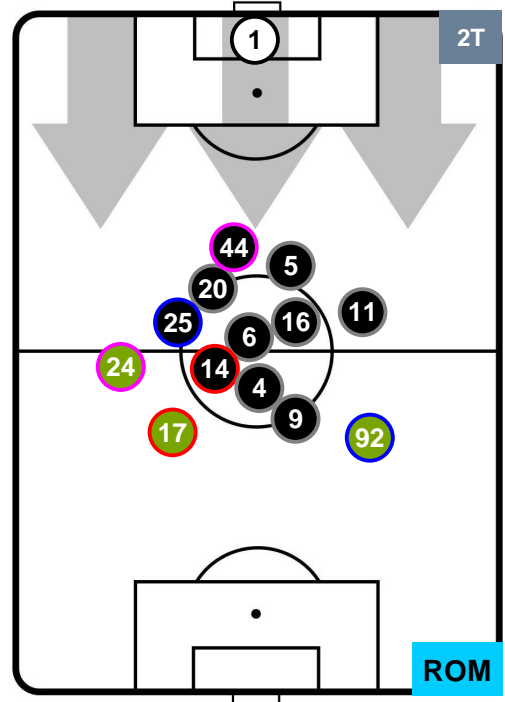

Velocità Media (Km/h) 6.6

Jog-Run-Sprint (km 104.141)

29.241	66.214	8.686
--------	--------	-------

LAZIO LAZ 0 0 ROM ROMA

HEATMAP

LAZIO
LAZ **0**
0 **ROM**
ROMA

POSIZIONI MEDIE

- Legenda:**
- 1ª Sostituzione ● Giocatore Entrato ● Giocatore Uscito
 - 2ª Sostituzione ● Giocatore Entrato ● Giocatore Uscito ■ Giocatore Entrato in sostituzione di ●
 - 3ª Sostituzione ● Giocatore Entrato ● Giocatore Uscito ■ Giocatore Entrato in sostituzione di ●

LAZIO LAZ 0 0 ROM ROMA

POSIZIONI MEDIE POSSESSO PALLA (proprio)

Legenda:

- 1ª Sostituzione Giocatore Entrato Giocatore Uscito
- 2ª Sostituzione Giocatore Entrato Giocatore Uscito Giocatore Entrato in sostituzione di
- 3ª Sostituzione Giocatore Entrato Giocatore Uscito Giocatore Entrato in sostituzione di