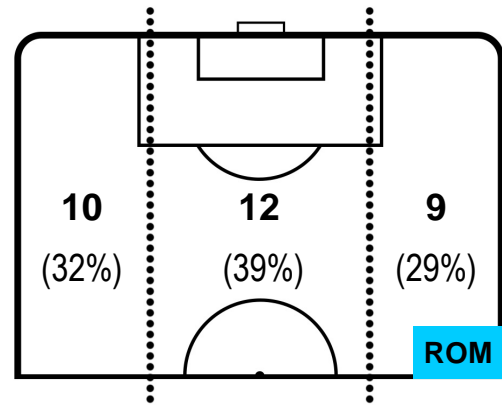

BILANCIAMENTO OFFENSIVO