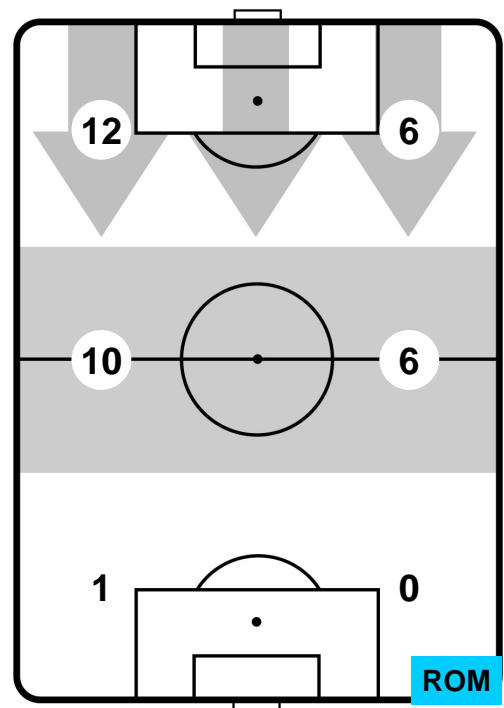

LAZIO LAZ 0 0 ROM ROMA

BARICENTRO

BILANCIAMENTO OFFENSIVO

LAZIO

LAZ 0

0 ROM

ROMA

ZONE DI TIRO

0	Gol	0
1	In porta	3
6	Fuori Porta	6

CROSS IN GIOCO

PALLE RECUPERATE

LAZIO **LAZ 0** **0** **ROM** ROMA

MVP (Most Valuable Player)

FELIPE ANDERSON		10
LAZIO		LAZ
Ruolo:	Centrocampista	
Altezza:	1,75m	
Peso:	69 Kg	
Data Nascita:	15/04/1993	
Nazionalità:	BRA	
Jog 29% - Run 58% - Sprint 13% Km 6.811		
1.984	3.944	0.883
Statistiche		
Azioni attacco	8	
Palle recuperate	3	
Falli subiti	1	
Minuti giocati	59'	