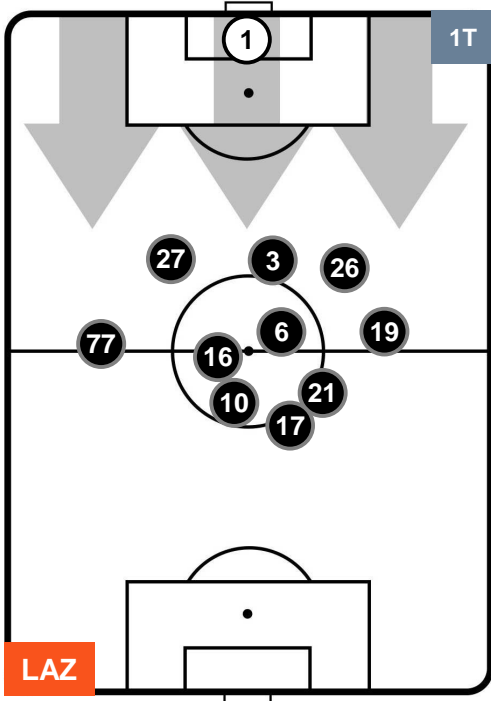

LAZIO LAZ 0 0 ROM ROMA

POSIZIONI MEDIE POSSESSO PALLA (proprio)

Legenda:

- 1ª Sostituzione Giocatore Entrato Giocatore Uscito
- 2ª Sostituzione Giocatore Entrato Giocatore Uscito Giocatore Entrato in sostituzione di
- 3ª Sostituzione Giocatore Entrato Giocatore Uscito Giocatore Entrato in sostituzione di