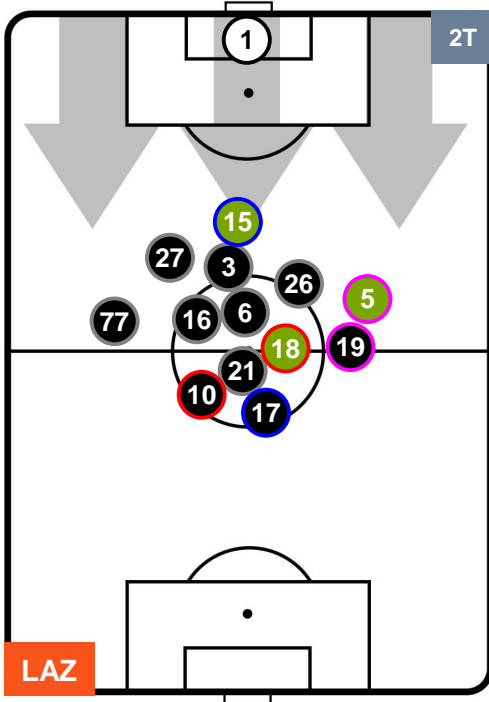

Velocità Media (Km/h) 6.6

Jog-Run-Sprint (km 104.141)

29.241	66.214	8.686
--------	--------	-------

LAZIO LAZ 0 0 ROM ROMA

HEATMAP

LAZIO
LAZ **0**
0 **ROM**
ROMA

POSIZIONI MEDIE

- Legenda:**
- 1ª Sostituzione ● Giocatore Entrato ● Giocatore Uscito
 - 2ª Sostituzione ● Giocatore Entrato ● Giocatore Uscito ■ Giocatore Entrato in sostituzione di ●
 - 3ª Sostituzione ● Giocatore Entrato ● Giocatore Uscito ■ Giocatore Entrato in sostituzione di ●