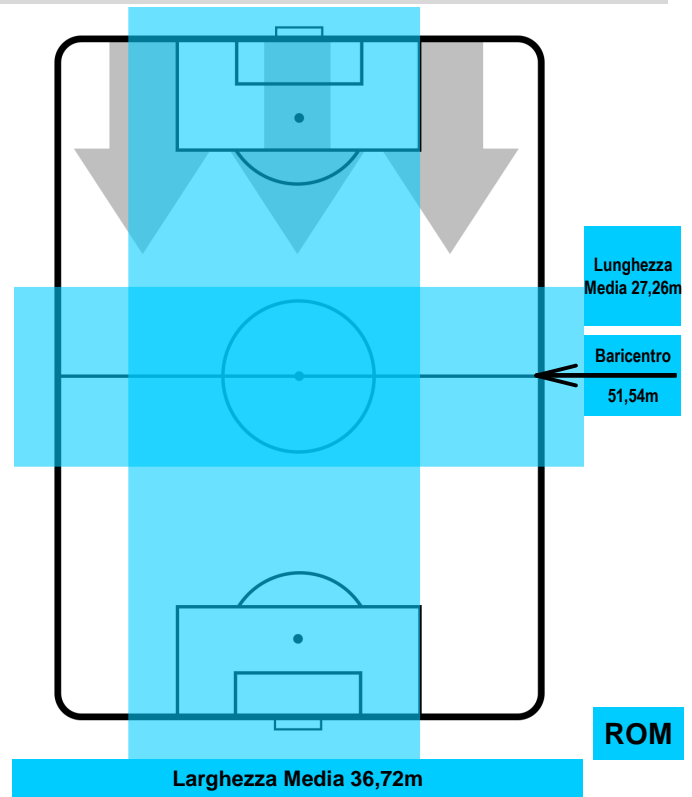

LAZIO LAZ 0 0 ROM ROMA

POSIZIONI MEDIE POSSESSO PALLA (avversario)

- Legenda:**
- 1ª Sostituzione Giocatore Entrato Giocatore Uscito
 - 2ª Sostituzione Giocatore Entrato Giocatore Uscito Giocatore Entrato in sostituzione di
 - 3ª Sostituzione Giocatore Entrato Giocatore Uscito Giocatore Entrato in sostituzione di

LAZIO LAZ 0 0 ROM ROMA

BARICENTRO

BILANCIAMENTO OFFENSIVO

LAZIO

LAZ 0

0 ROM

ROMA

ZONE DI TIRO

0	Gol	0
1	In porta	3
6	Fuori Porta	6

CROSS IN GIOCO

PALLE RECUPERATE

LAZIO **LAZ 0** **0** **ROM** ROMA

MVP (Most Valuable Player)

FELIPE ANDERSON		10
LAZIO		LAZ
Ruolo:	Centrocampista	
Altezza:	1,75m	
Peso:	69 Kg	
Data Nascita:	15/04/1993	
Nazionalità:	BRA	
Jog 29% - Run 58% - Sprint 13% Km 6.811		
1.984	3.944	0.883
Statistiche		
Azioni attacco	8	
Palle recuperate	3	
Falli subiti	1	
Minuti giocati	59'	