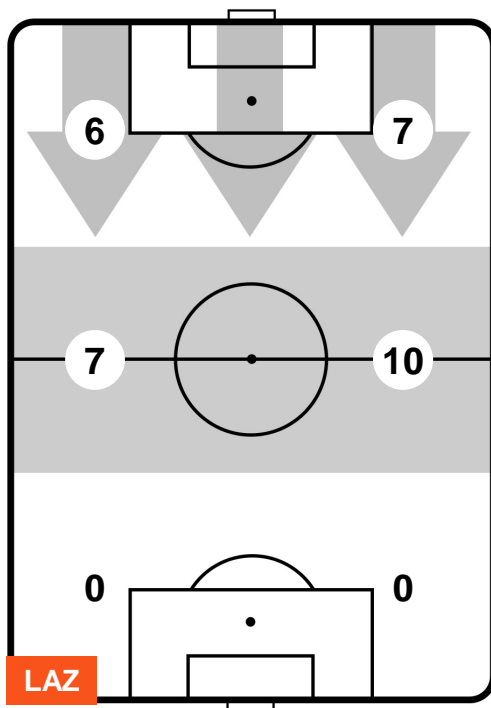

LAZIO LAZ 0 0 ROM ROMA

BARICENTRO

BILANCIAMENTO OFFENSIVO

LAZIO

LAZ 0

0 ROM

ROMA

ZONE DI TIRO

0	Gol	0
1	In porta	3
6	Fuori Porta	6

CROSS IN GIOCO

PALLE RECUPERATE

LAZIO **LAZ 0** **0** **ROM** ROMA

MVP (Most Valuable Player)

FELIPE ANDERSON		10
LAZIO		LAZ
Ruolo:	Centrocampista	
Altezza:	1,75m	
Peso:	69 Kg	
Data Nascita:	15/04/1993	
Nazionalità:	BRA	
Jog 29% - Run 58% - Sprint 13% Km 6.811		
1.984	3.944	0.883
Statistiche		
Azioni attacco	8	
Palle recuperate	3	
Falli subiti	1	
Minuti giocati	59'	