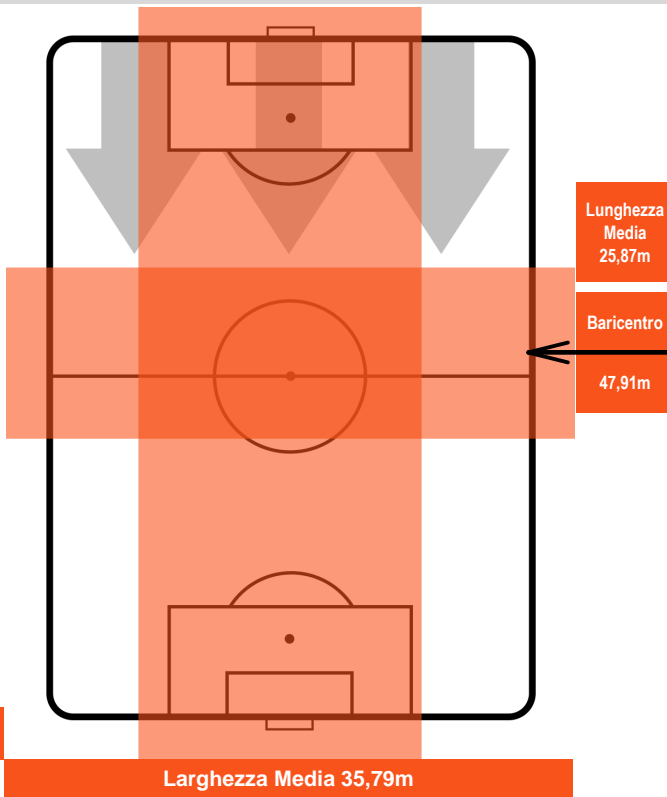

LAZIO LAZ 0 0 ROM ROMA

POSIZIONI MEDIE POSSESSO PALLA (avversario)

- Legenda:**
- 1ª Sostituzione Giocatore Entrato Giocatore Uscito
 - 2ª Sostituzione Giocatore Entrato Giocatore Uscito Giocatore Entrato in sostituzione di
 - 3ª Sostituzione Giocatore Entrato Giocatore Uscito Giocatore Entrato in sostituzione di

LAZIO LAZ 0 0 ROM ROMA

BARICENTRO

BILANCIAMENTO OFFENSIVO

LAZIO

LAZ 0

0 ROM

ROMA

ZONE DI TIRO

0	Gol	0
1	In porta	3
6	Fuori Porta	6

CROSS IN GIOCO

PALLE RECUPERATE

LAZIO **LAZ 0** **0** **ROM** ROMA

MVP (Most Valuable Player)

FELIPE ANDERSON		10
LAZIO		LAZ
Ruolo:	Centrocampista	
Altezza:	1,75m	
Peso:	69 Kg	
Data Nascita:	15/04/1993	
Nazionalità:	BRA	
Jog 29% - Run 58% - Sprint 13% Km 6.811		
1.984	3.944	0.883
Statistiche		
Azioni attacco	8	
Palle recuperate	3	
Falli subiti	1	
Minuti giocati	59'	