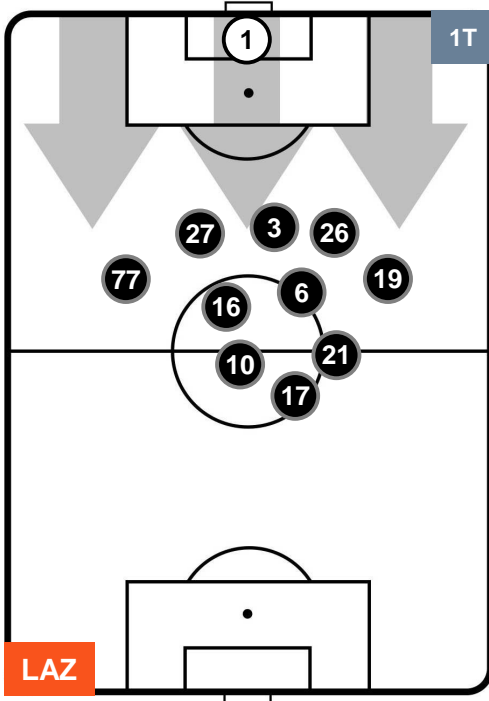

LAZIO LAZ 0 0 ROM ROMA

POSIZIONI MEDIE POSSESSO PALLA (proprio)

Legenda:

- 1ª Sostituzione Giocatore Entrato Giocatore Uscito
- 2ª Sostituzione Giocatore Entrato Giocatore Uscito Giocatore Entrato in sostituzione di
- 3ª Sostituzione Giocatore Entrato Giocatore Uscito Giocatore Entrato in sostituzione di

LAZIO LAZ 0 0 ROM ROMA

POSIZIONI MEDIE POSSESSO PALLA (avversario)

- Legenda:**
- 1ª Sostituzione Giocatore Entrato Giocatore Uscito
 - 2ª Sostituzione Giocatore Entrato Giocatore Uscito Giocatore Entrato in sostituzione di
 - 3ª Sostituzione Giocatore Entrato Giocatore Uscito Giocatore Entrato in sostituzione di