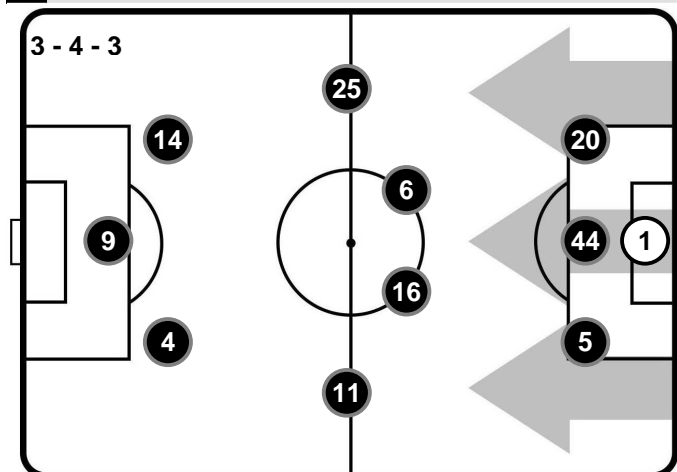

ROMA

- 1 ALISSON (P)
- 20 FEDERICO FAZIO
- 44 KOSTAS MANOLAS
- 5 JUAN JESUS
- 25 BRUNO PERES
- 6 KEVIN STROOTMAN
- 16 DANIELE DE ROSSI
- 11 ALEKSANDAR KOLAROV
- 14 PATRIK SCHICK
- 9 EDIN DZEKO
- 4 RADJA NAINGGOLAN