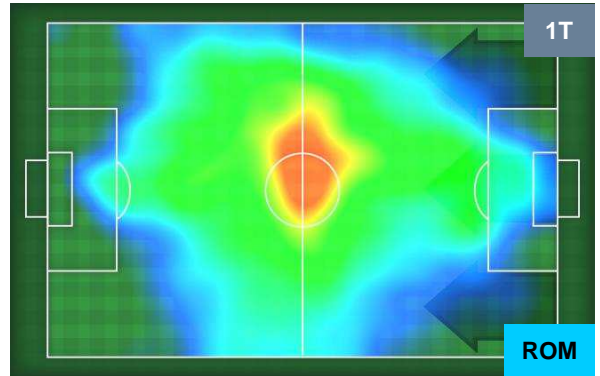

LAZIO

LAZ 0

0 ROM

ROMA

RANKING GIOCATORI (Performance Chilometriche-Velocistiche)

Jog - Run - Sprint (km)

Rank	Player	totale km	
1	MARCO PAROLO	11.983	
	2.592	8.39	1.001
2	SERGEJ MILINKOVIC-SAVIC	11.43	
	2.337	8.197	0.896
3	LUCAS LEIVA	11.09	
	2.625	7.686	0.779
4	LUIZ FELIPE	10.794	
	2.704	7.342	0.748
5	ADAM MARUSIC	10.629	
	2.5	6.999	1.13

Velocità media in Run (km/h)

Rank	Player	Team	Speed (km/h)
1	M. PAROLO	LAZ	7.8
2	S. MILINKOVIC-SAVIC	LAZ	7.5
3	L. LEIVA	LAZ	7.4
4	S. LULIC	LAZ	7.4
5	LUIS ALBERTO	LAZ	7.3

Velocità in Sprint (km/h)

Rank	Player	Team	Speed (km/h)
1	L. LEIVA	LAZ	31.88
2	LUIZ FELIPE	LAZ	30.99
3	FELIPE ANDERSON	LAZ	29.99
4	S. MILINKOVIC-SAVIC	LAZ	29.88

Jog - Run - Sprint (km)

Rank	Player	totale km	
1	KEVIN STROOTMAN	11.233	
	2.778	7.622	0.833
2	ALEKSANDAR KOLAROV	10.823	
	2.703	7.03	1.09
3	RADJA NAINGGOLAN	10.716	
	3.105	6.605	1.006
4	DANIELE DE ROSSI	10.634	
	2.917	7.092	0.625
5	FEDERICO FAZIO	10.154	
	2.772	6.676	0.706

Velocità media in Run (km/h)

Rank	Player	Team	Speed (km/h)
1	P. SCHICK	ROM	7.8
2	EL SHAARAWY	ROM	7.3
3	K. STROOTMAN	ROM	7.3
4	A. KOLAROV	ROM	7.2
5	D. DE ROSSI	ROM	7.1

Velocità in Sprint (km/h)

Rank	Player	Team	Speed (km/h)
1	P. SCHICK	ROM	33.34
2	BRUNO PERES	ROM	32.53
3	R. NAINGGOLAN	ROM	31.26
4	CENGIZ UNDER	ROM	31.04

PERFORMANCE DI SQUADRA (Chilometriche-Velocistiche)

Distanza percorsa (Km) 107.133

Velocità Media (Km/h) 6.8

Jog-Run-Sprint (km 107.133)

26.993	71.464	8.676

Distanza percorsa (Km) 104.141

Velocità Media (Km/h) 6.6

Jog-Run-Sprint (km 104.141)

29.241	66.214	8.686

LAZIO LAZ 0   0 ROM ROMA

HEATMAP