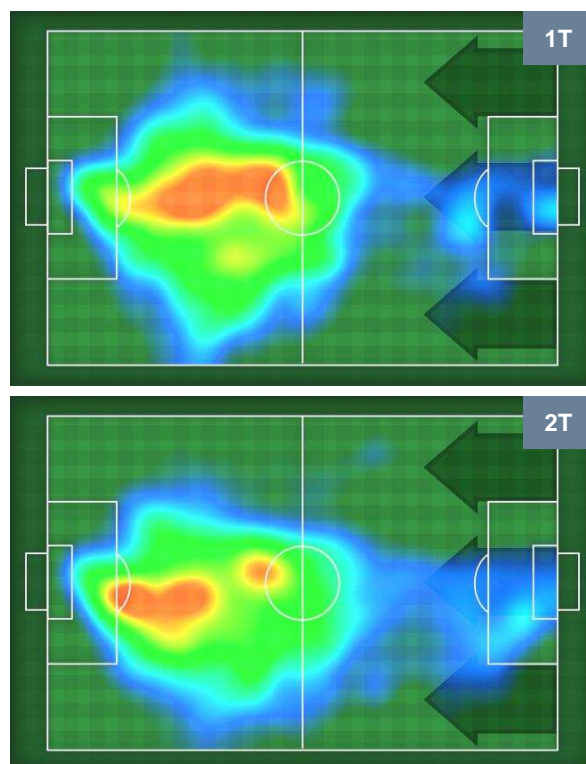

LAZIO **LAZ 0** **0** **ROM** ROMA

MVP (Most Valuable Player)

FELIPE ANDERSON		10
LAZIO		LAZ
Ruolo:	Centrocampista	
Altezza:	1,75m	
Peso:	69 Kg	
Data Nascita:	15/04/1993	
Nazionalità:	BRA	
Jog 29% - Run 58% - Sprint 13% Km 6.811		
1.984	3.944	0.883
Statistiche		
Azioni attacco	8	
Palle recuperate	3	
Falli subiti	1	
Minuti giocati	59'	

EDIN DZEKO		9
ROMA		ROM
Ruolo:	Attaccante	
Altezza:	1,93m	
Peso:	80 Kg	
Data Nascita:	17/03/1986	
Nazionalità:	BIH	
Jog 33% - Run 58% - Sprint 9% Km 9.809		
3.278	5.731	0.8
Statistiche		
Occasioni da gol	2	
Totale tiri	5	
Tiri in porta (Gol)	2(0)	
Azioni attacco	10	
Palle recuperate	4	
Falli subiti	3	
Minuti giocati	94'	

HeatMap