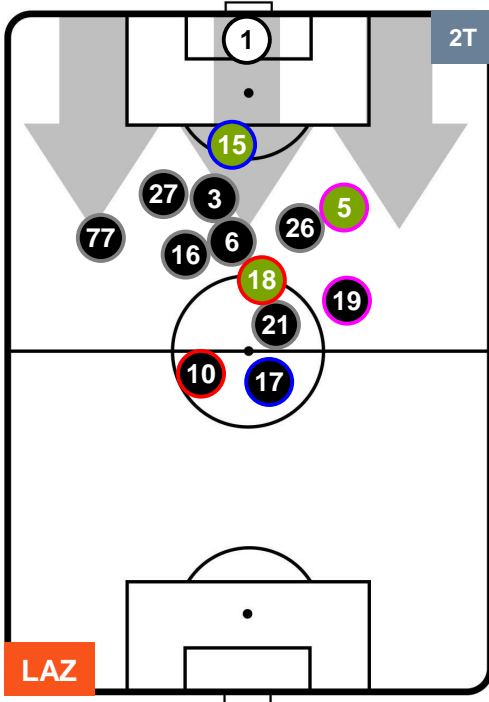

LAZIO LAZ 0 0 ROM ROMA

POSIZIONI MEDIE POSSESSO PALLA (proprio)

Legenda:

- 1ª Sostituzione Giocatore Entrato Giocatore Uscito
- 2ª Sostituzione Giocatore Entrato Giocatore Uscito Giocatore Entrato in sostituzione di
- 3ª Sostituzione Giocatore Entrato Giocatore Uscito Giocatore Entrato in sostituzione di

LAZIO LAZ 0 0 ROM ROMA

POSIZIONI MEDIE POSSESSO PALLA (avversario)

- Legenda:**
- 1ª Sostituzione Giocatore Entrato Giocatore Uscito
 - 2ª Sostituzione Giocatore Entrato Giocatore Uscito Giocatore Entrato in sostituzione di
 - 3ª Sostituzione Giocatore Entrato Giocatore Uscito Giocatore Entrato in sostituzione di