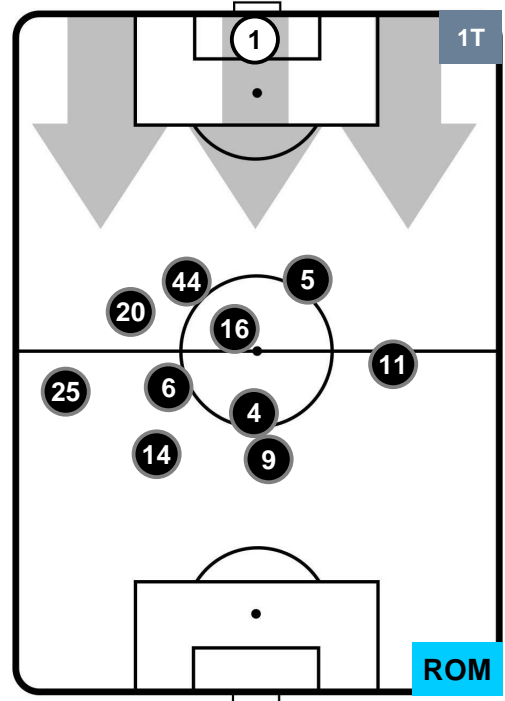

Velocità Media (Km/h) 6.6

Jog-Run-Sprint (km 104.141)

29.241	66.214	8.686
--------	--------	-------

LAZIO LAZ 0 0 ROM ROMA

HEATMAP

LAZIO
LAZ **0**
0 **ROM**
ROMA

POSIZIONI MEDIE

- Legenda:**
- 1ª Sostituzione ● Giocatore Entrato ● Giocatore Uscito
 - 2ª Sostituzione ● Giocatore Entrato ● Giocatore Uscito ■ Giocatore Entrato in sostituzione di ●
 - 3ª Sostituzione ● Giocatore Entrato ● Giocatore Uscito ■ Giocatore Entrato in sostituzione di ●

LAZIO LAZ 0 0 ROM ROMA

POSIZIONI MEDIE POSSESSO PALLA (proprio)

Legenda:

- 1ª Sostituzione Giocatore Entrato Giocatore Uscito
- 2ª Sostituzione Giocatore Entrato Giocatore Uscito Giocatore Entrato in sostituzione di
- 3ª Sostituzione Giocatore Entrato Giocatore Uscito Giocatore Entrato in sostituzione di