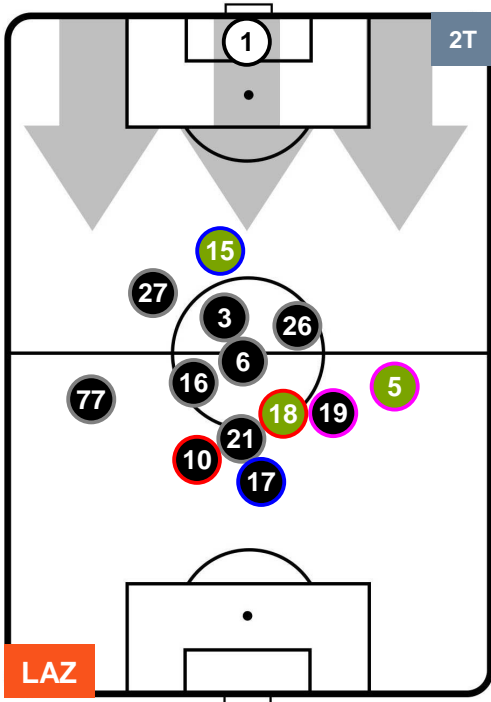

LAZIO LAZ 0 0 ROM ROMA

POSIZIONI MEDIE POSSESSO PALLA (proprio)

Legenda:

- 1ª Sostituzione Giocatore Entrato Giocatore Uscito
- 2ª Sostituzione Giocatore Entrato Giocatore Uscito Giocatore Entrato in sostituzione di
- 3ª Sostituzione Giocatore Entrato Giocatore Uscito Giocatore Entrato in sostituzione di