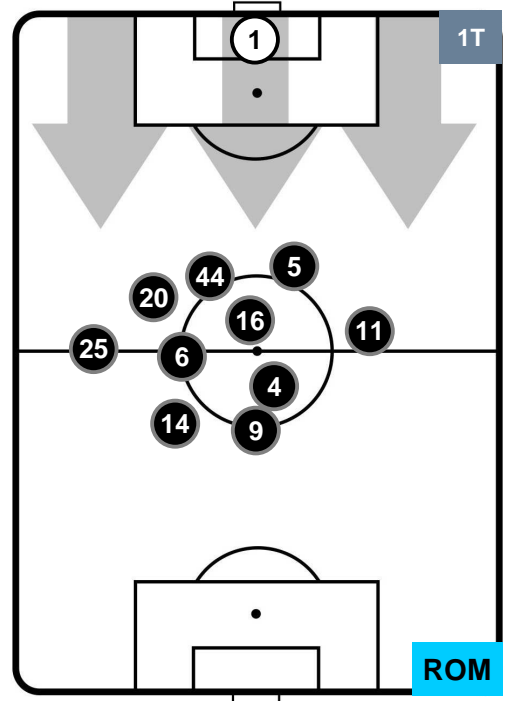

Velocità Media (Km/h) 6.6

Jog-Run-Sprint (km 104.141)

29.241	66.214	8.686
--------	--------	-------

LAZIO LAZ 0 0 ROM ROMA

HEATMAP

LAZIO
LAZ **0**
0 **ROM**
ROMA

POSIZIONI MEDIE

- Legenda:**
- 1ª Sostituzione ● Giocatore Entrato ● Giocatore Uscito
 - 2ª Sostituzione ● Giocatore Entrato ● Giocatore Uscito ■ Giocatore Entrato in sostituzione di ●
 - 3ª Sostituzione ● Giocatore Entrato ● Giocatore Uscito ■ Giocatore Entrato in sostituzione di ●

LAZIO LAZ 0 0 ROM ROMA

POSIZIONI MEDIE POSSESSO PALLA (proprio)

Legenda:

- 1ª Sostituzione Giocatore Entrato Giocatore Uscito
- 2ª Sostituzione Giocatore Entrato Giocatore Uscito Giocatore Entrato in sostituzione di
- 3ª Sostituzione Giocatore Entrato Giocatore Uscito Giocatore Entrato in sostituzione di