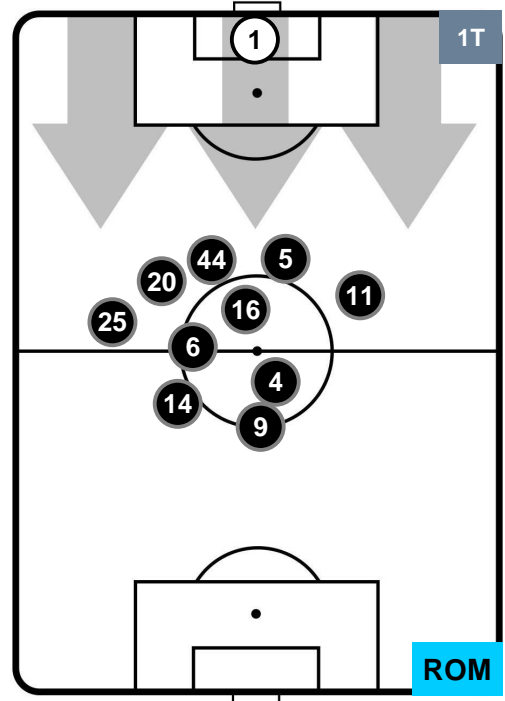

LAZIO LAZ 0 0 ROM ROMA

POSIZIONI MEDIE POSSESSO PALLA (proprio)

Legenda:

- 1ª Sostituzione Giocatore Entrato Giocatore Uscito
- 2ª Sostituzione Giocatore Entrato Giocatore Uscito Giocatore Entrato in sostituzione di
- 3ª Sostituzione Giocatore Entrato Giocatore Uscito Giocatore Entrato in sostituzione di

LAZIO LAZ 0 0 ROM ROMA

POSIZIONI MEDIE POSSESSO PALLA (avversario)

- Legenda:**
- 1ª Sostituzione Giocatore Entrato Giocatore Uscito
 - 2ª Sostituzione Giocatore Entrato Giocatore Uscito Giocatore Entrato in sostituzione di
 - 3ª Sostituzione Giocatore Entrato Giocatore Uscito Giocatore Entrato in sostituzione di