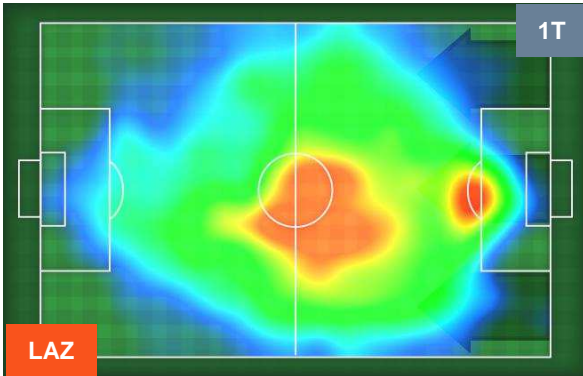

LAZIO

LAZ 0

0 ROM

ROMA

RANKING GIOCATORI (Performance Chilometriche-Velocistiche)

Jog - Run - Sprint (km)

Rank	Player	totale km	
1	MARCO PAROLO	11.983	
	2.592	8.39	1.001
2	SERGEJ MILINKOVIC-SAVIC	11.43	
	2.337	8.197	0.896
3	LUCAS LEIVA	11.09	
	2.625	7.686	0.779
4	LUIZ FELIPE	10.794	
	2.704	7.342	0.748
5	ADAM MARUSIC	10.629	
	2.5	6.999	1.13

Velocità media in Run (km/h)

Rank	Player	Team	Speed (km/h)
1	M. PAROLO	LAZ	7.8
2	S. MILINKOVIC-SAVIC	LAZ	7.5
3	L. LEIVA	LAZ	7.4
4	S. LULIC	LAZ	7.4
5	LUIS ALBERTO	LAZ	7.3

Velocità in Sprint (km/h)

Rank	Player	Team	Speed (km/h)
1	L. LEIVA	LAZ	31.88
2	LUIZ FELIPE	LAZ	30.99
3	FELIPE ANDERSON	LAZ	29.99
4	S. MILINKOVIC-SAVIC	LAZ	29.88

Jog - Run - Sprint (km)

Rank	Player	totale km	
1	KEVIN STROOTMAN	11.233	
	2.778	7.622	0.833
2	ALEKSANDAR KOLAROV	10.823	
	2.703	7.03	1.09
3	RADJA NAINGGOLAN	10.716	
	3.105	6.605	1.006
4	DANIELE DE ROSSI	10.634	
	2.917	7.092	0.625
5	FEDERICO FAZIO	10.154	
	2.772	6.676	0.706

Velocità media in Run (km/h)

Rank	Player	Team	Speed (km/h)
1	P. SCHICK	ROM	7.8
2	EL SHAARAWY	ROM	7.3
3	K. STROOTMAN	ROM	7.3
4	A. KOLAROV	ROM	7.2
5	D. DE ROSSI	ROM	7.1

Velocità in Sprint (km/h)

Rank	Player	Team	Speed (km/h)
1	P. SCHICK	ROM	33.34
2	BRUNO PERES	ROM	32.53
3	R. NAINGGOLAN	ROM	31.26
4	CENGIZ UNDER	ROM	31.04

PERFORMANCE DI SQUADRA (Chilometriche-Velocistiche)

Distanza percorsa (Km) 107.133

Velocità Media (Km/h) 6.8

Jog-Run-Sprint (km 107.133)

26.993	71.464	8.676

Distanza percorsa (Km) 104.141

Velocità Media (Km/h) 6.6

Jog-Run-Sprint (km 104.141)

29.241	66.214	8.686

LAZIO LAZ 0   0 ROM ROMA

HEATMAP